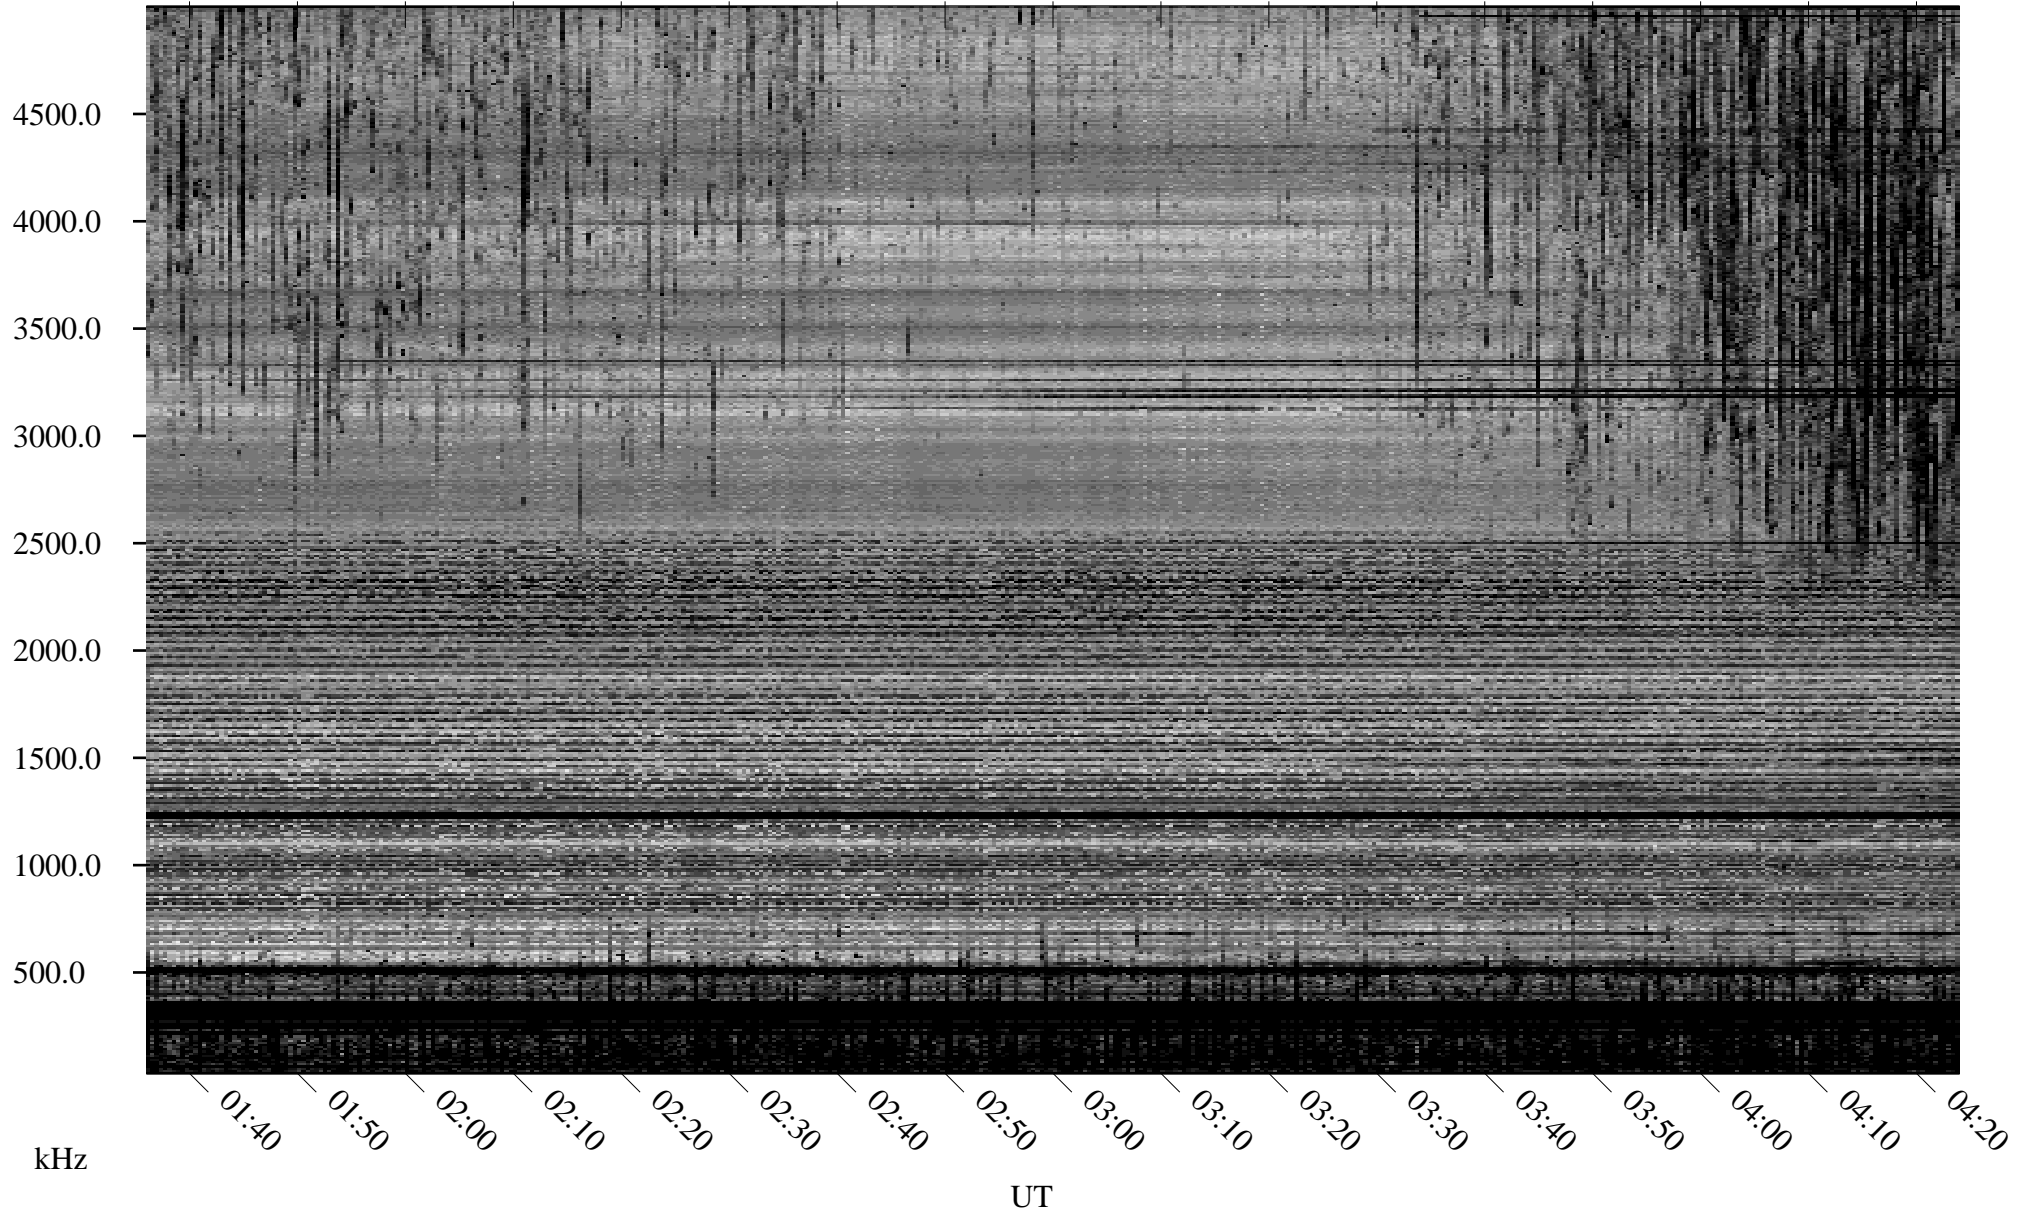

# 07/07/2006 Churchill, Manitoba

Linear Scale    Black = 161    White = 15

ch06188l.r00m max\_12

Page 1

# 07/07/2006 Churchill, Manitoba

Linear Scale    Black = 161    White = 15

ch06188l.r00m max\_12

Page 2

# 07/08/2006 Churchill, Manitoba

Linear Scale    Black = 161    White = 15

ch06188l.r00m max\_12

Page 3

# 07/08/2006 Churchill, Manitoba

Linear Scale    Black = 161    White = 15

ch06188l.r00m max\_12