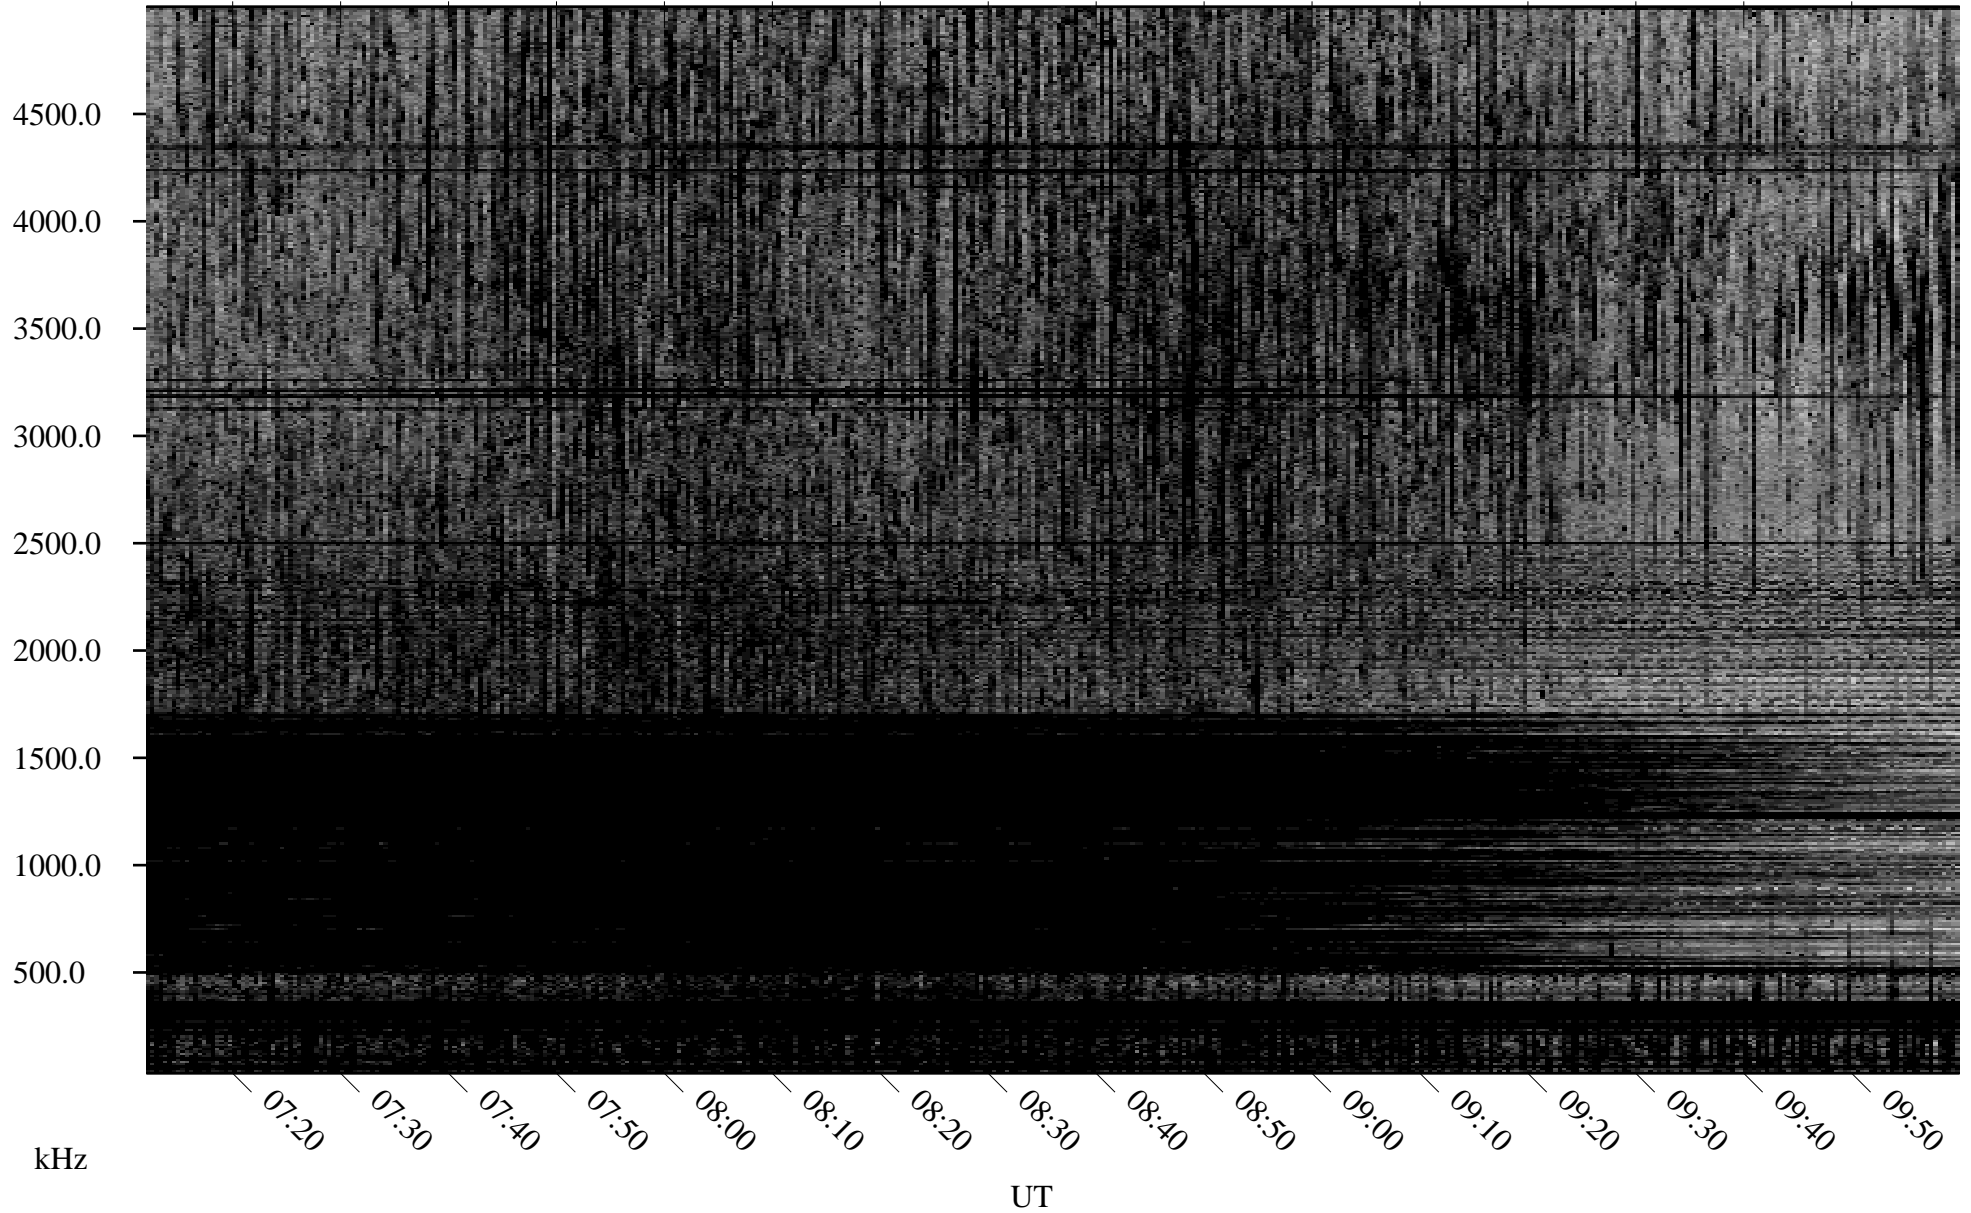

# 07/08/2006 Churchill, Manitoba

Linear Scale    Black = 161    White = 15

ch06188l.r00m max\_12

Page 4

# 07/08/2006 Churchill, Manitoba

Linear Scale    Black = 161    White = 15

ch06188l.r00m max\_12