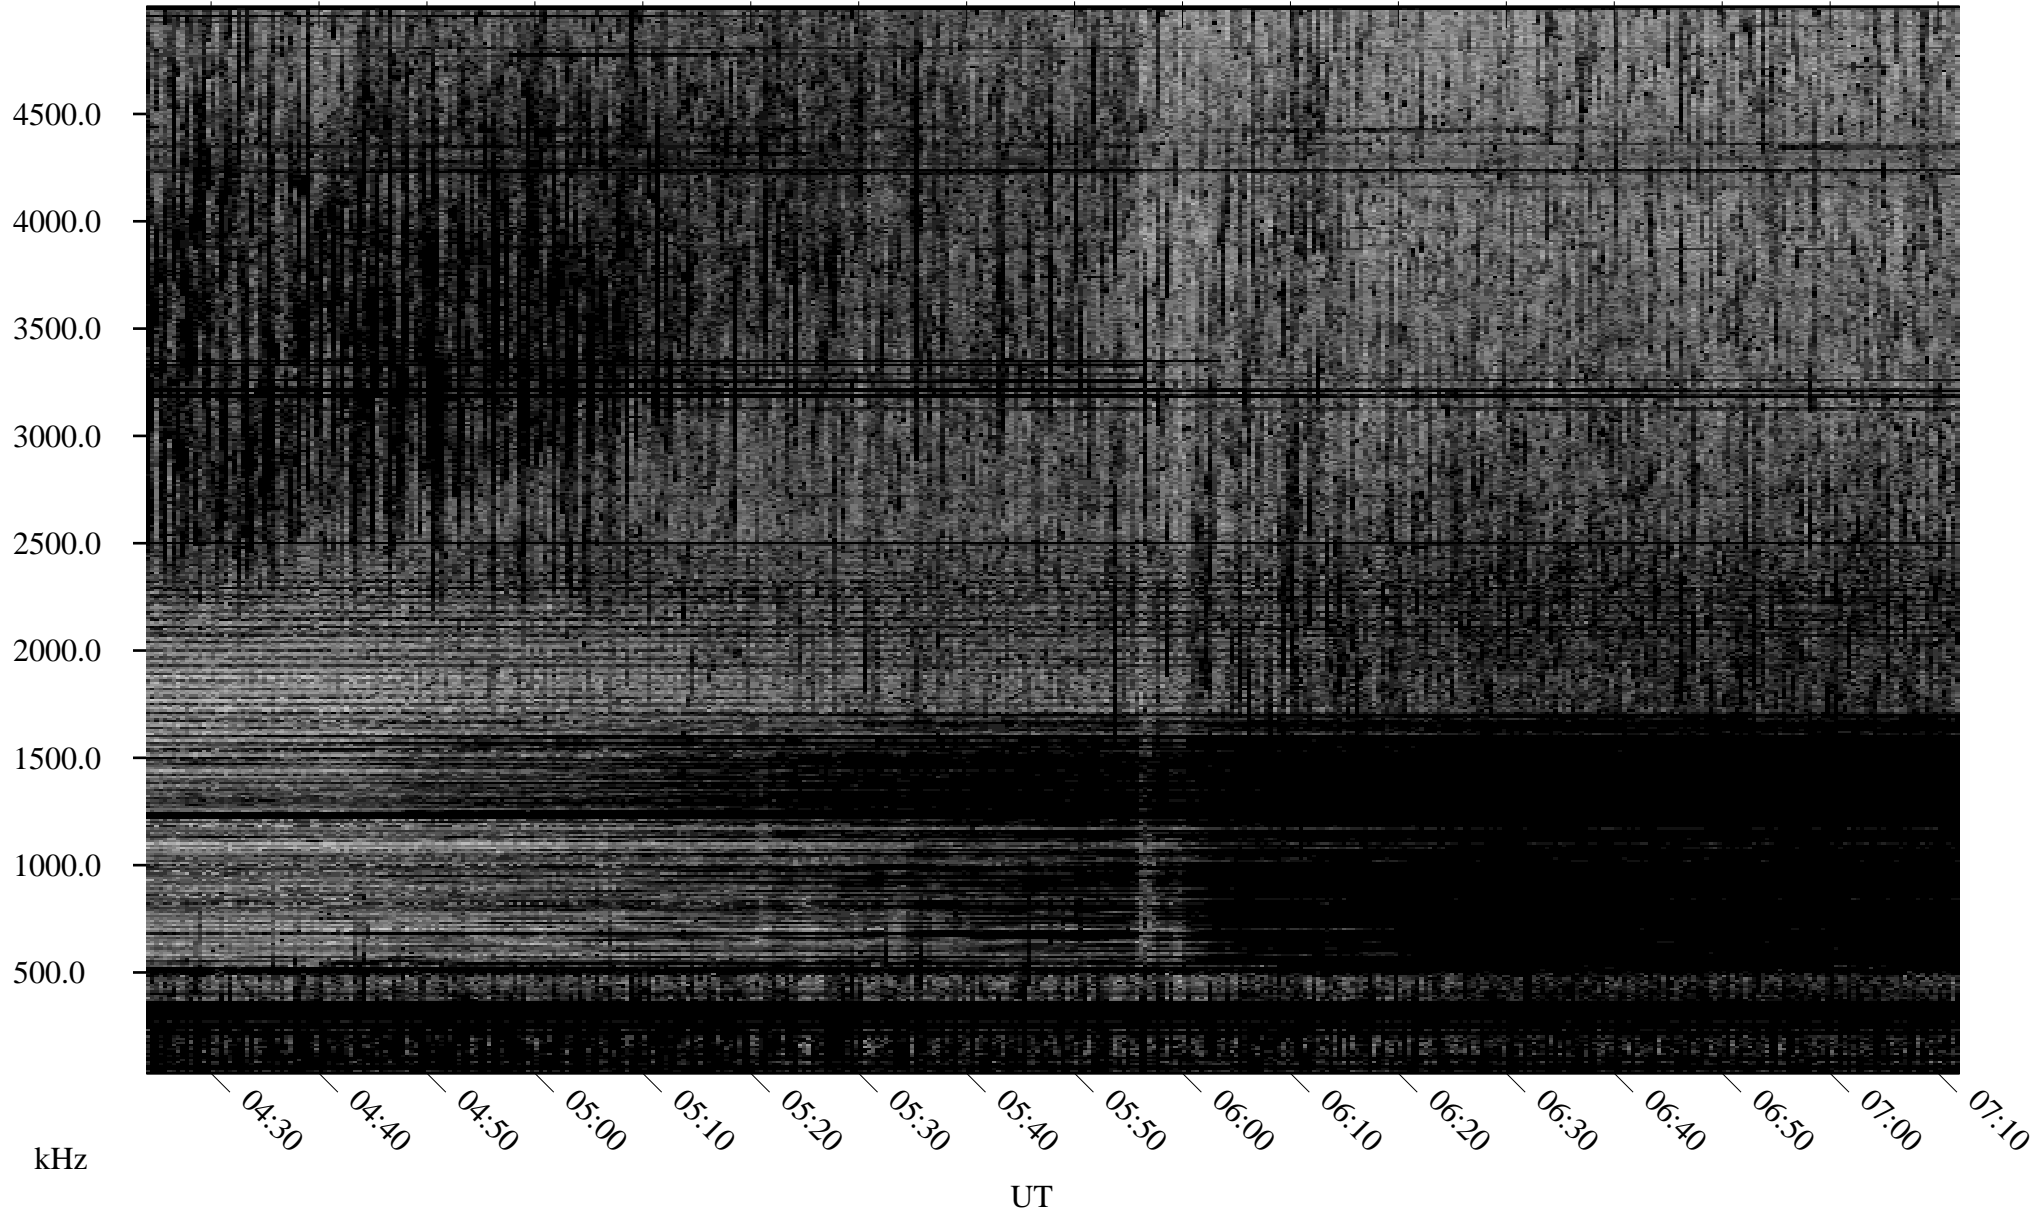

# 07/07/2006 Churchill, Manitoba

Linear Scale    Black = 161    White = 15

ch06188l.r00m max\_12

Page 2

# 07/08/2006 Churchill, Manitoba

Linear Scale    Black = 161    White = 15

ch06188l.r00m max\_12

Page 3

# 07/08/2006 Churchill, Manitoba

Linear Scale    Black = 161    White = 15

ch06188l.r00m max\_12

Page 4

# 07/08/2006 Churchill, Manitoba

Linear Scale    Black = 161    White = 15

ch06188l.r00m max\_12