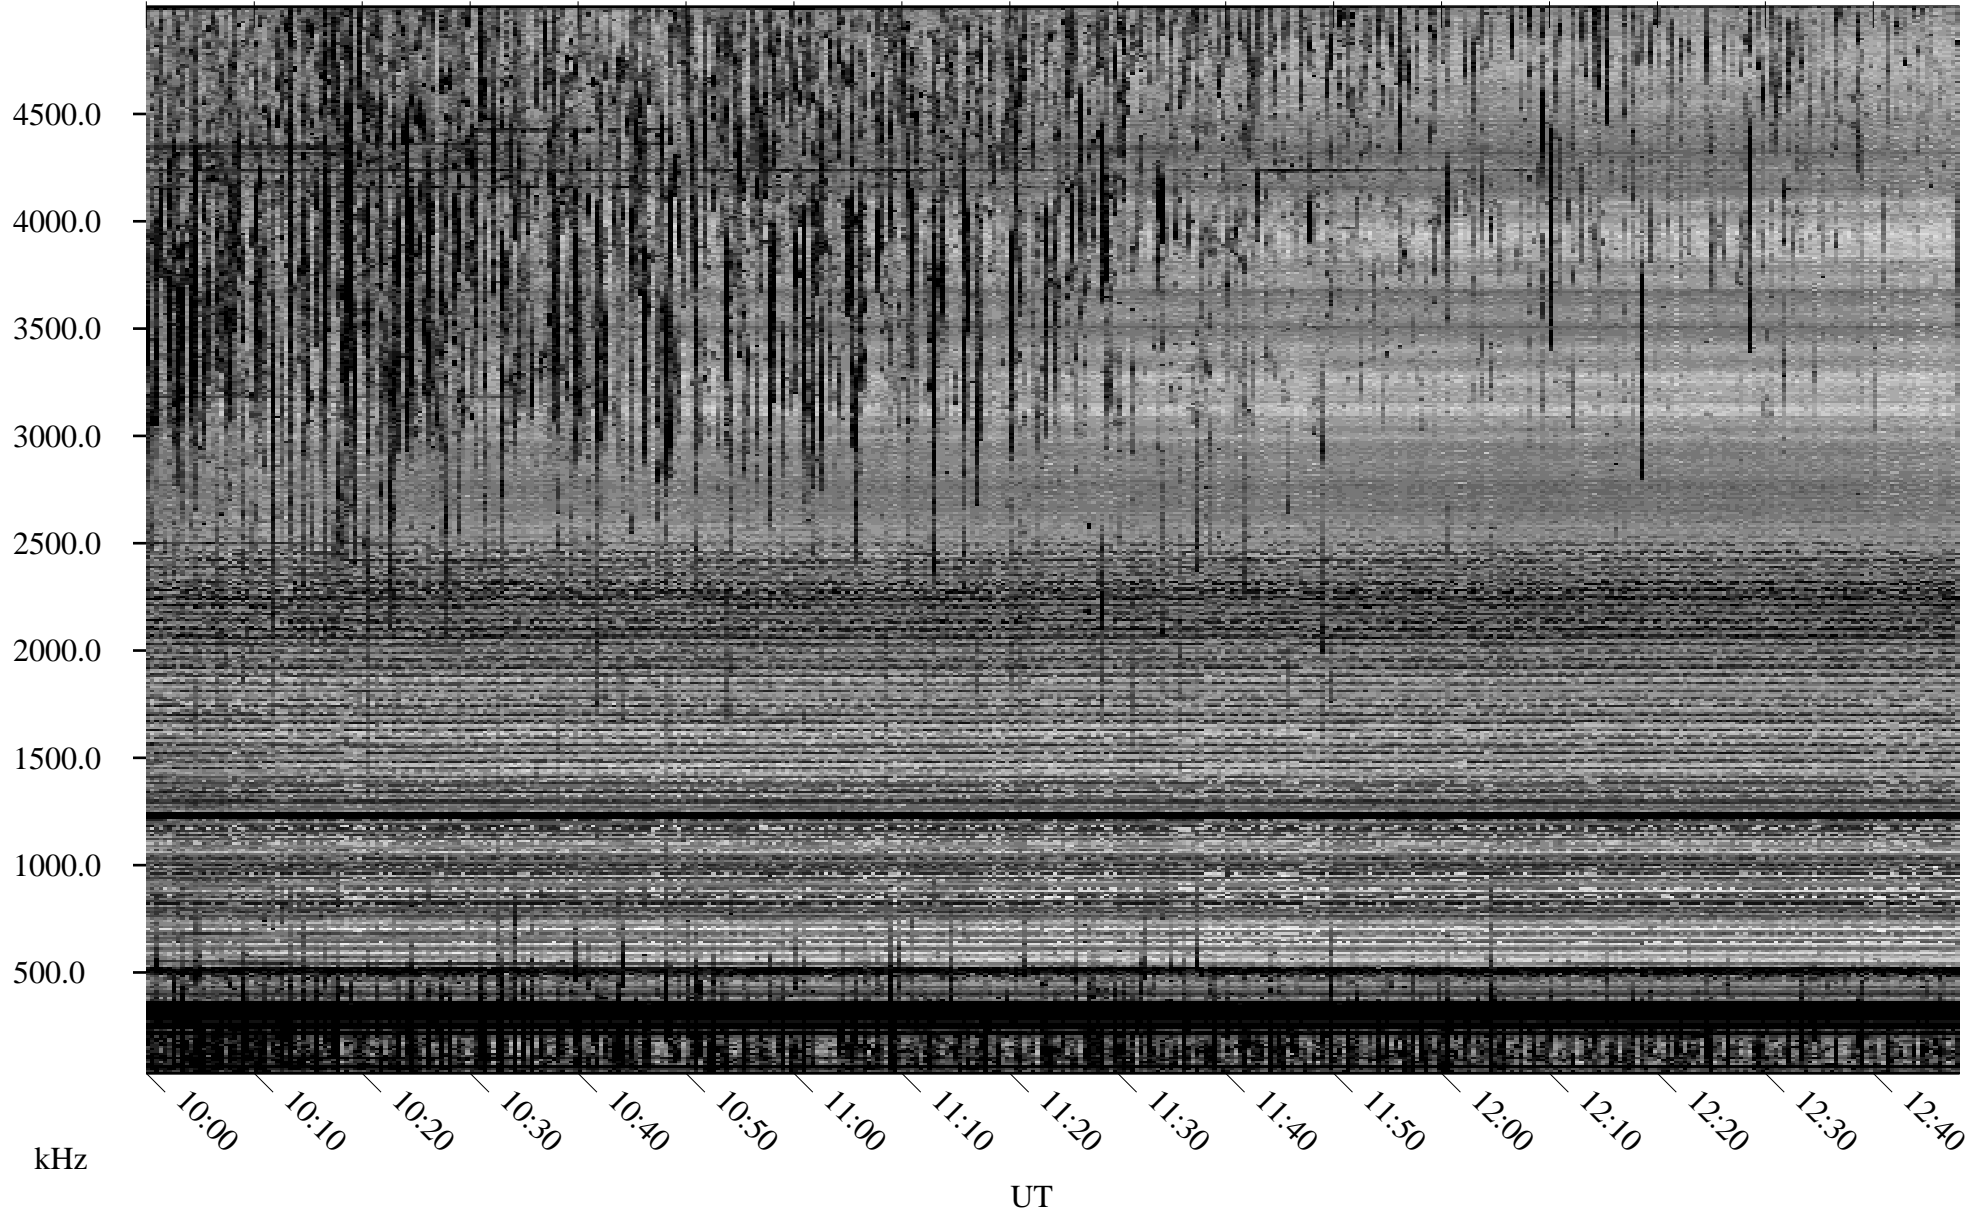

# 07/08/2006 Churchill, Manitoba

Linear Scale    Black = 161    White = 15

ch06188l.r00m max\_12

Page 4

# 07/08/2006 Churchill, Manitoba

Linear Scale    Black = 161    White = 15

ch06188l.r00m max\_12

# 07/08/2006 Churchill, Manitoba

Linear Scale    Black = 161    White = 15

ch06188l.r00m max\_12

Page 6

# 07/08/2006 Churchill, Manitoba

Linear Scale    Black = 161    White = 15

ch06188l.r00m max\_12

Page 7