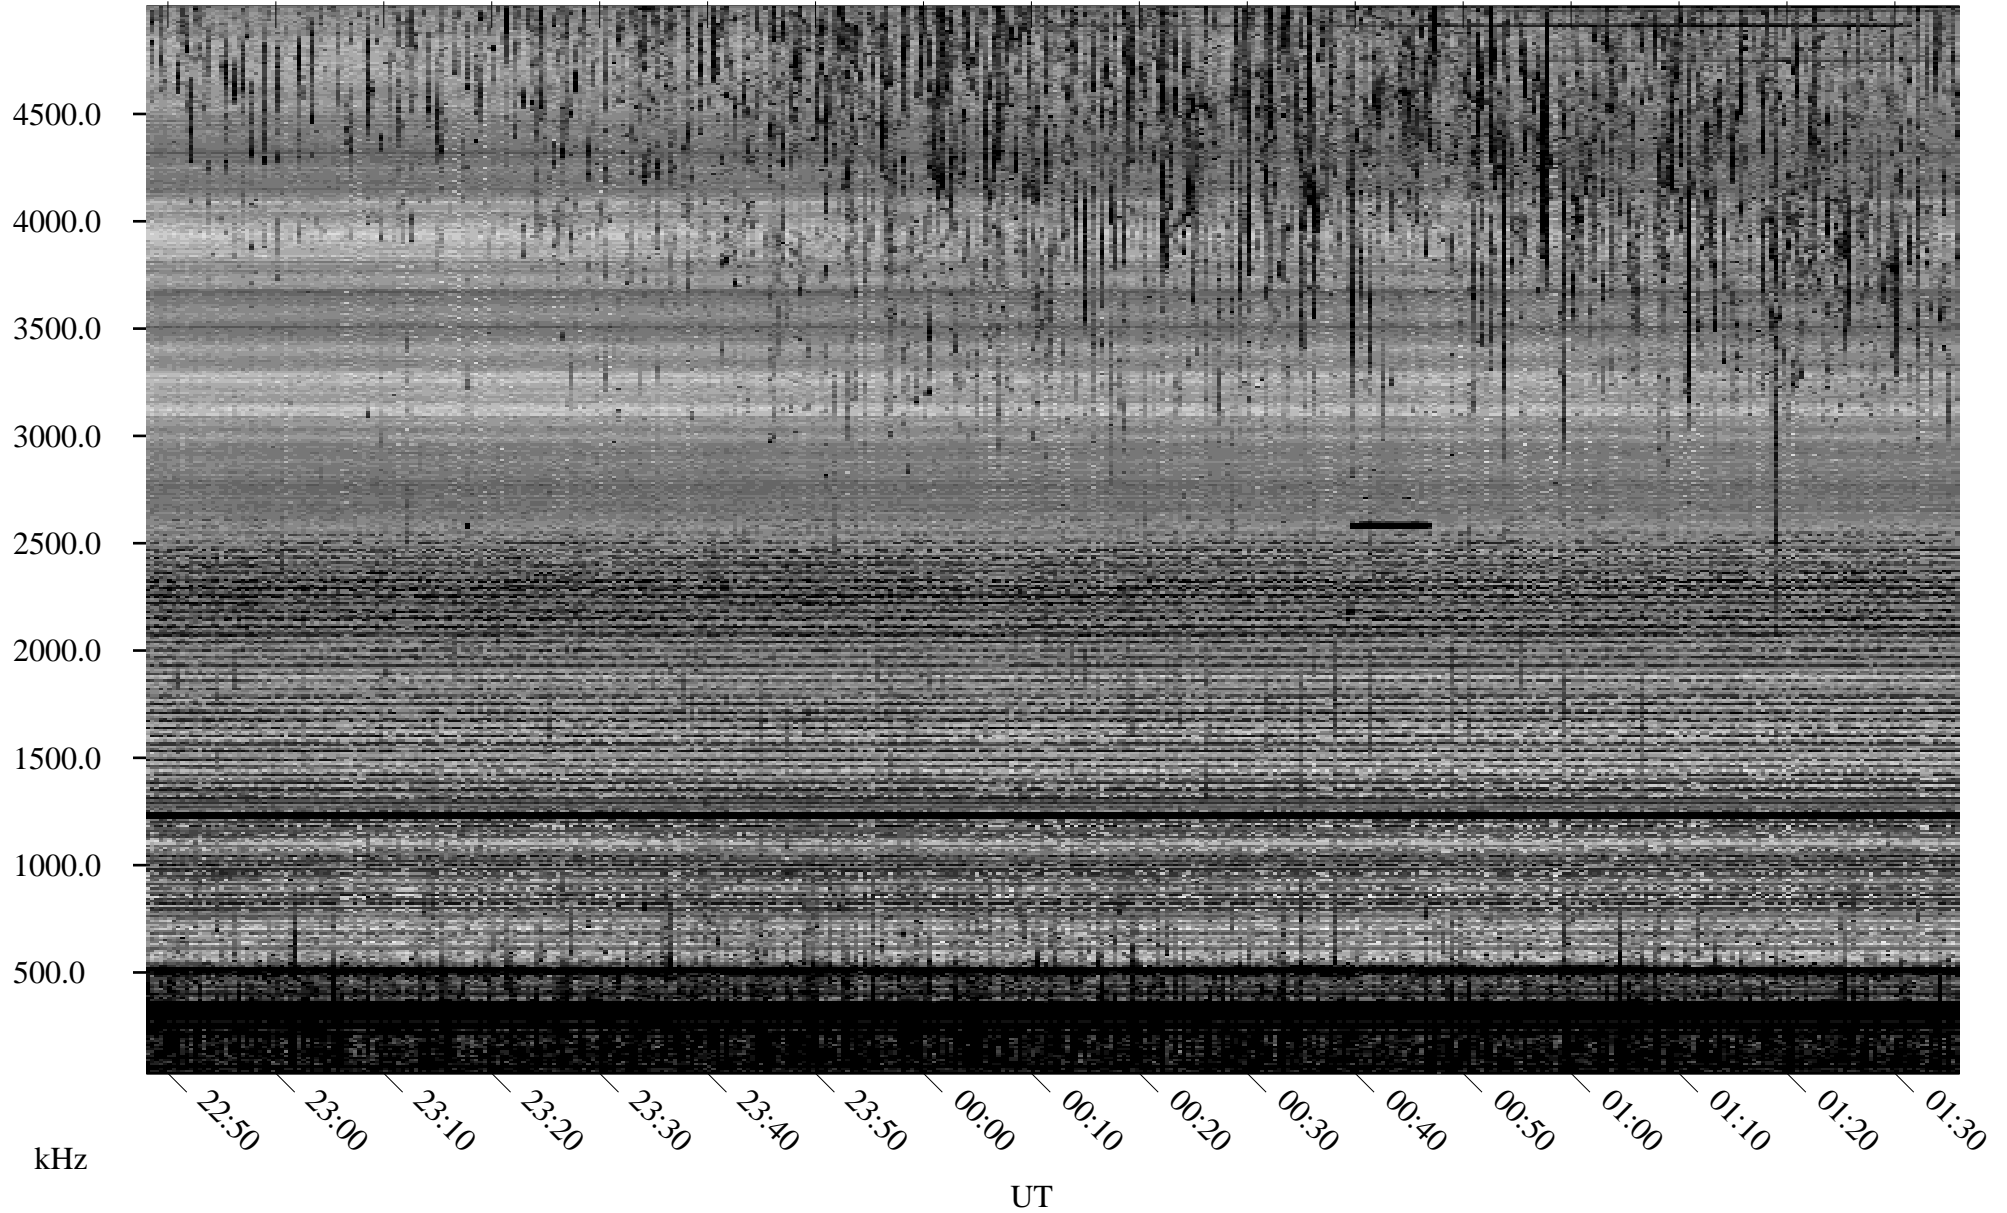

# 07/07/2006 Churchill, Manitoba

Linear Scale    Black = 161    White = 15

ch06188l.r00m max\_12

Page 1

# 07/07/2006 Churchill, Manitoba

Linear Scale    Black = 161    White = 15

ch06188l.r00m max\_12

Page 2

# 07/08/2006 Churchill, Manitoba

Linear Scale    Black = 161    White = 15

ch06188l.r00m max\_12

Page 3

# 07/08/2006 Churchill, Manitoba

Linear Scale    Black = 161    White = 15

ch06188l.r00m max\_12