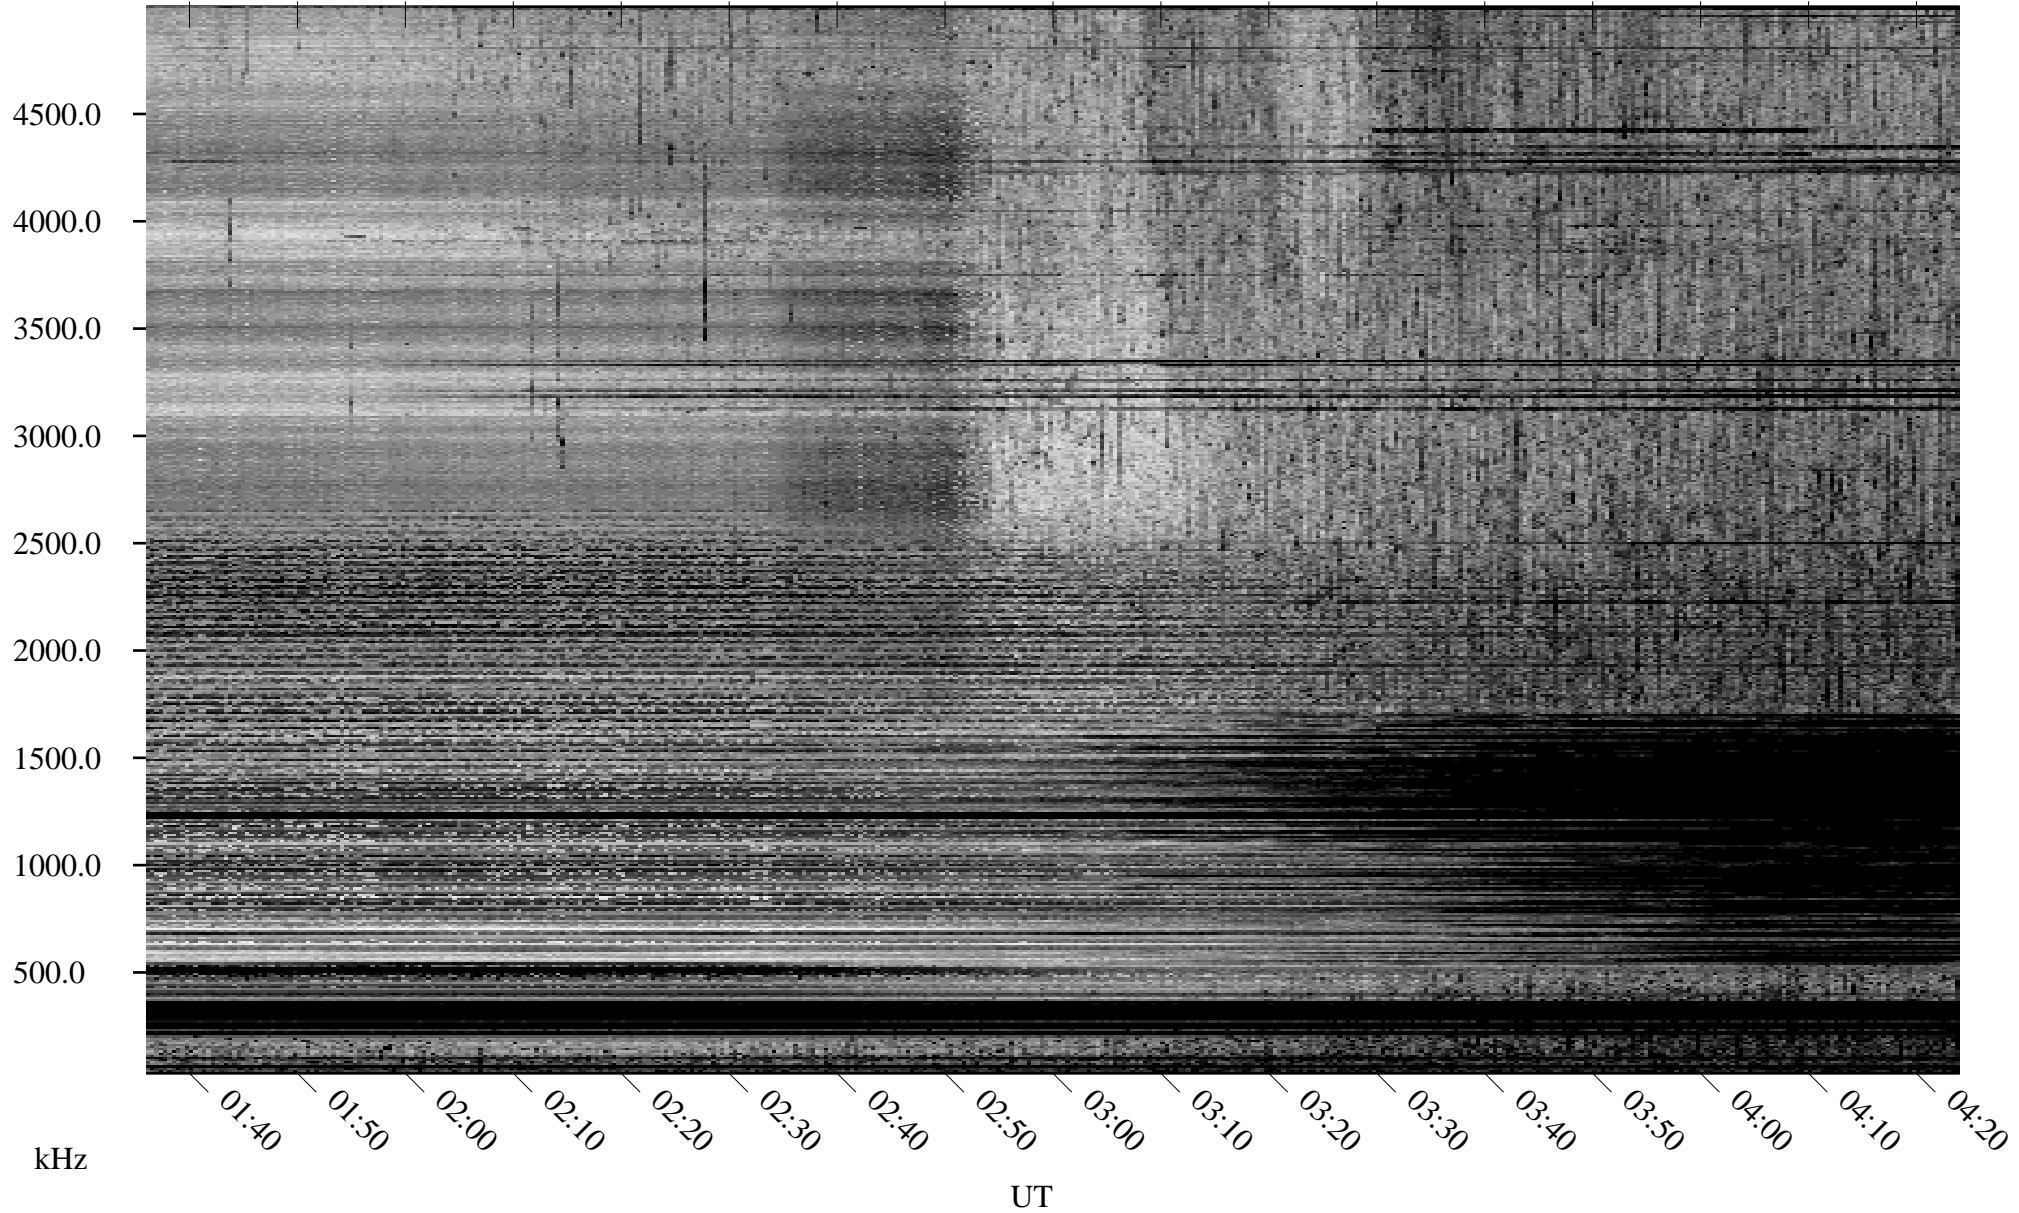

# 07/09/2006 Churchill, Manitoba

Linear Scale    Black = 161    White = 15

ch06190l.r00m max\_12

Page 1

# 07/09/2006 Churchill, Manitoba

Linear Scale    Black = 161    White = 15

ch06190l.r00m max\_12

Page 2

# 07/10/2006 Churchill, Manitoba

Linear Scale    Black = 161    White = 15

ch06190l.r00m max\_12

Page 3

# 07/10/2006 Churchill, Manitoba

Linear Scale    Black = 161    White = 15

ch06190l.r00m max\_12

Page 4