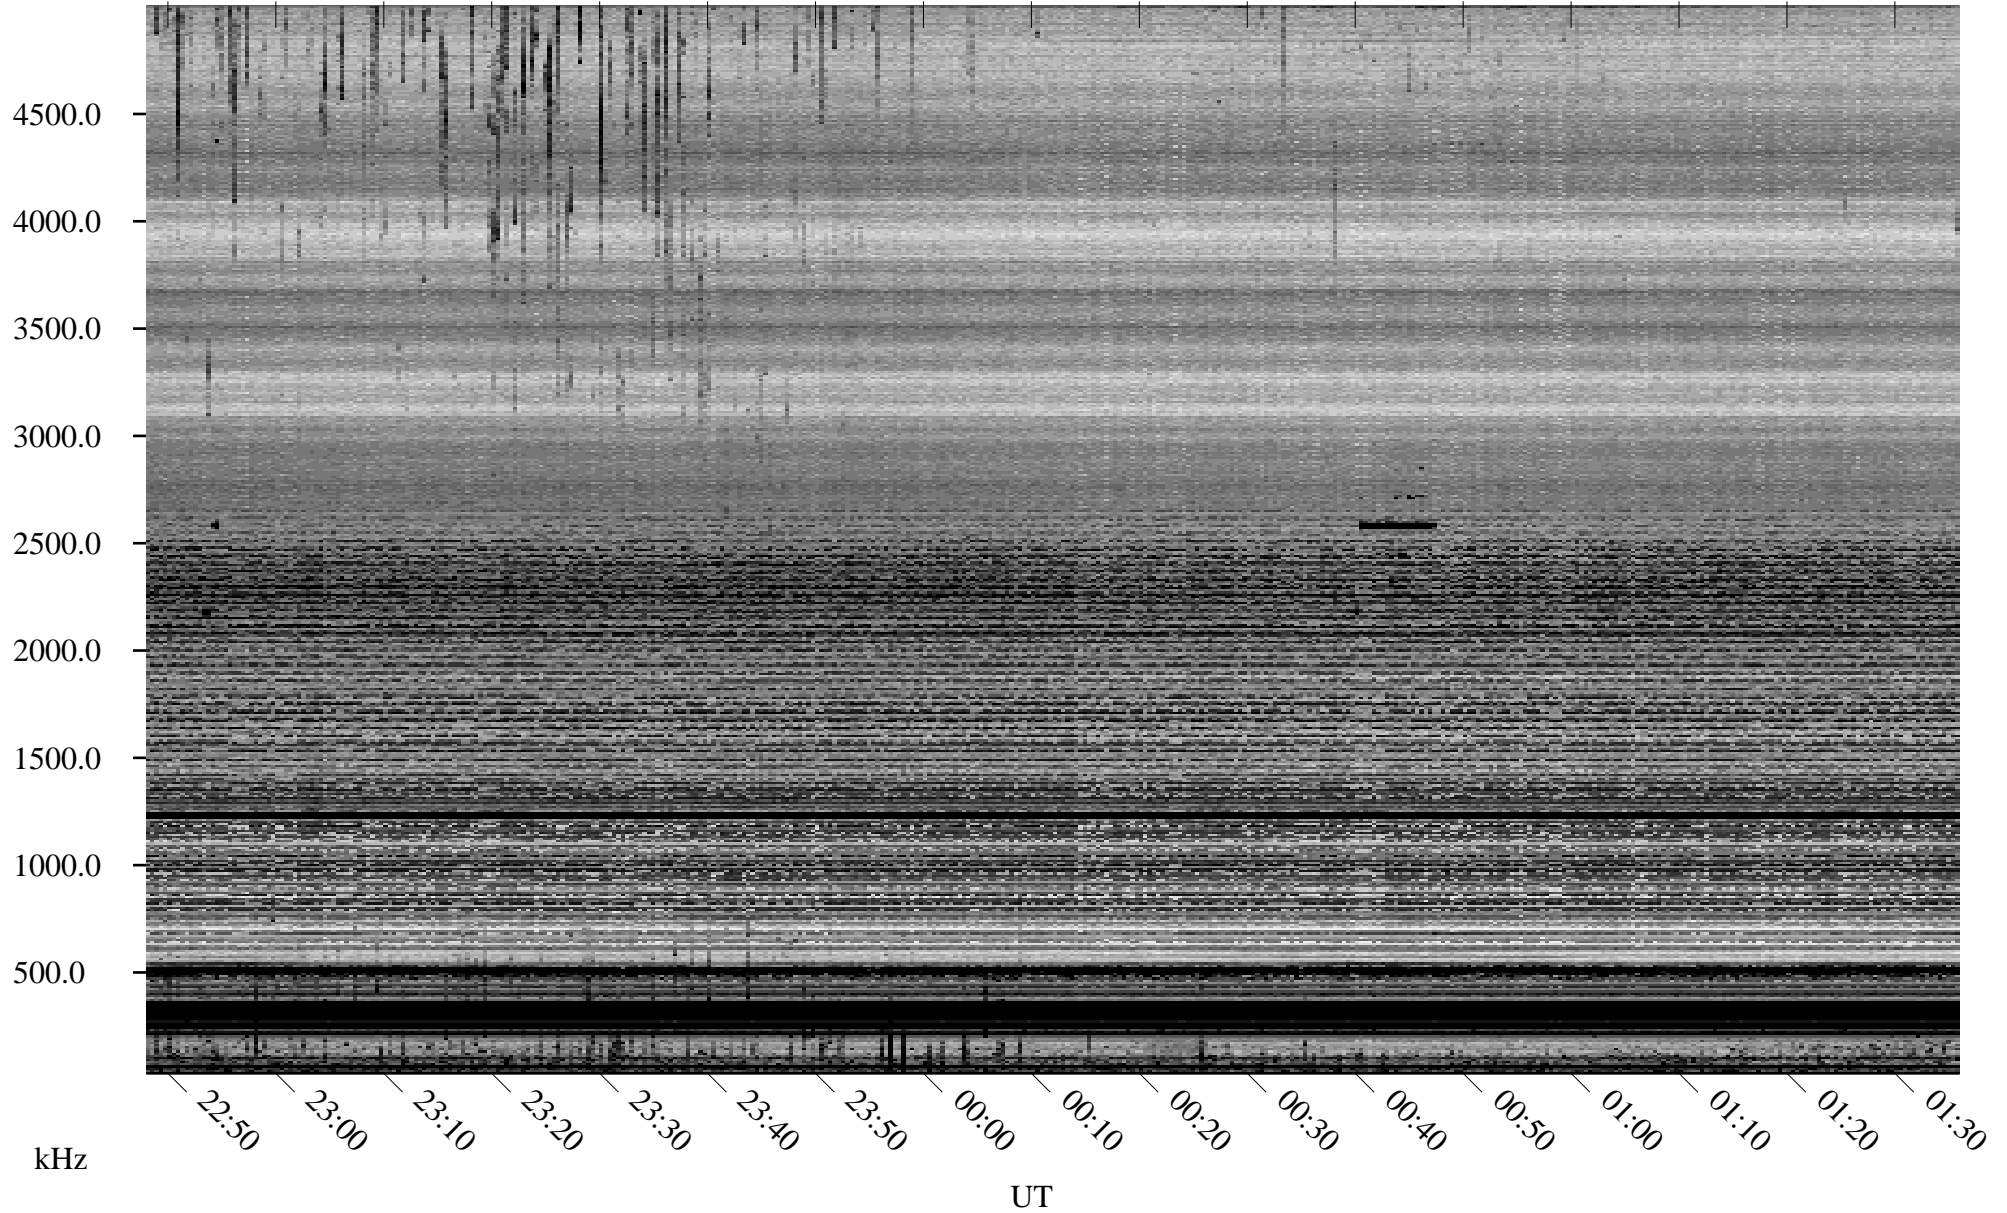

# 07/09/2006 Churchill, Manitoba

Linear Scale    Black = 161    White = 15

ch06190l.r00m max\_12

Page 1

# 07/09/2006 Churchill, Manitoba

Linear Scale    Black = 161    White = 15

ch06190l.r00m max\_12

Page 2

# 07/10/2006 Churchill, Manitoba

Linear Scale    Black = 161    White = 15

ch06190l.r00m max\_12

Page 3

# 07/10/2006 Churchill, Manitoba

Linear Scale    Black = 161    White = 15

ch06190l.r00m max\_12

Page 4