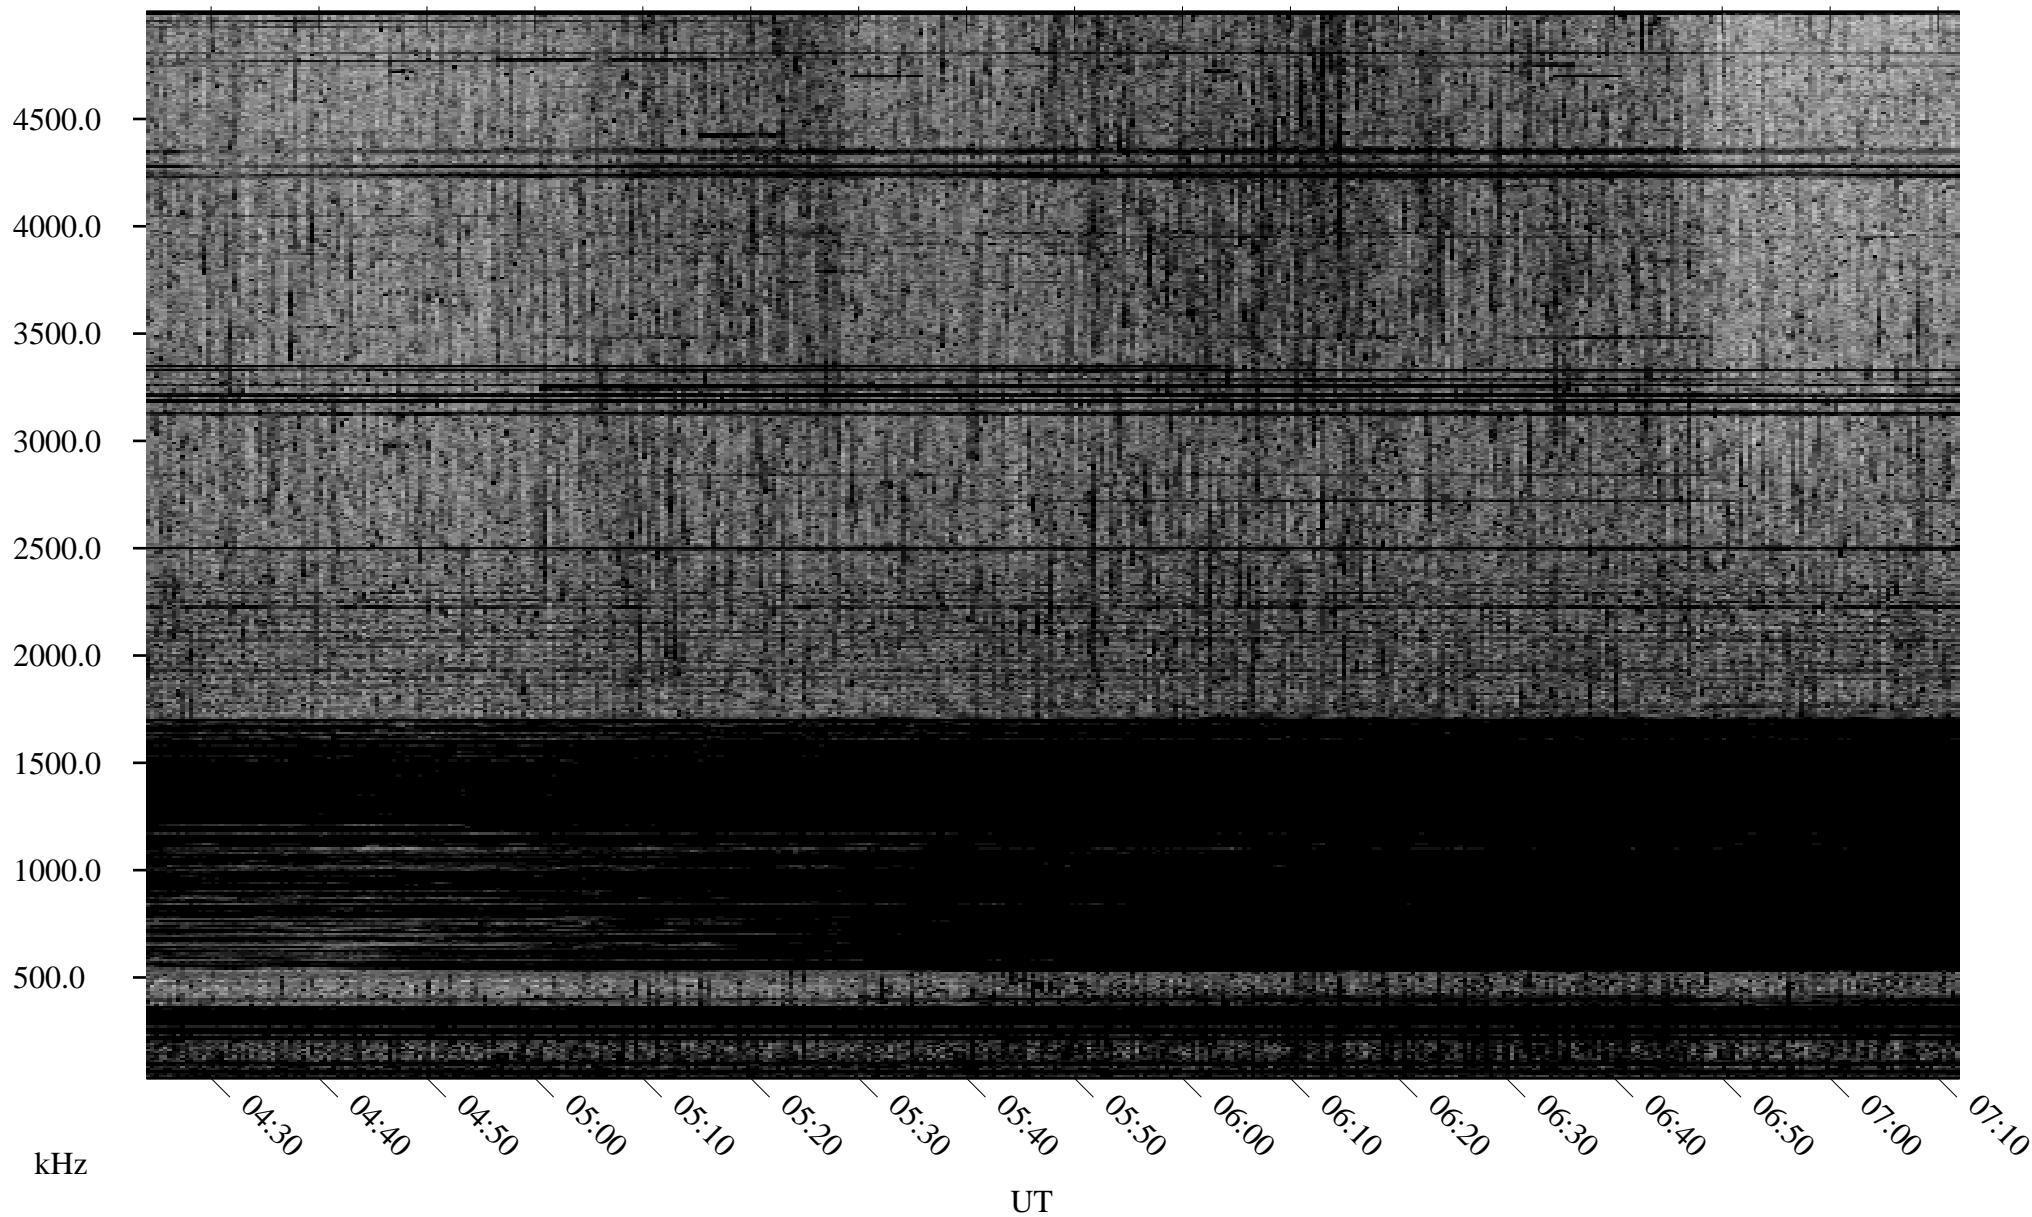

# 07/09/2006 Churchill, Manitoba

Linear Scale    Black = 161    White = 15

ch06190l.r00m max\_12

Page 1

# 07/09/2006 Churchill, Manitoba

Linear Scale    Black = 161    White = 15

ch06190l.r00m max\_12

Page 2

# 07/10/2006 Churchill, Manitoba

Linear Scale    Black = 161    White = 15

ch06190l.r00m max\_12

Page 3

# 07/10/2006 Churchill, Manitoba

Linear Scale    Black = 161    White = 15

ch06190l.r00m max\_12

Page 4