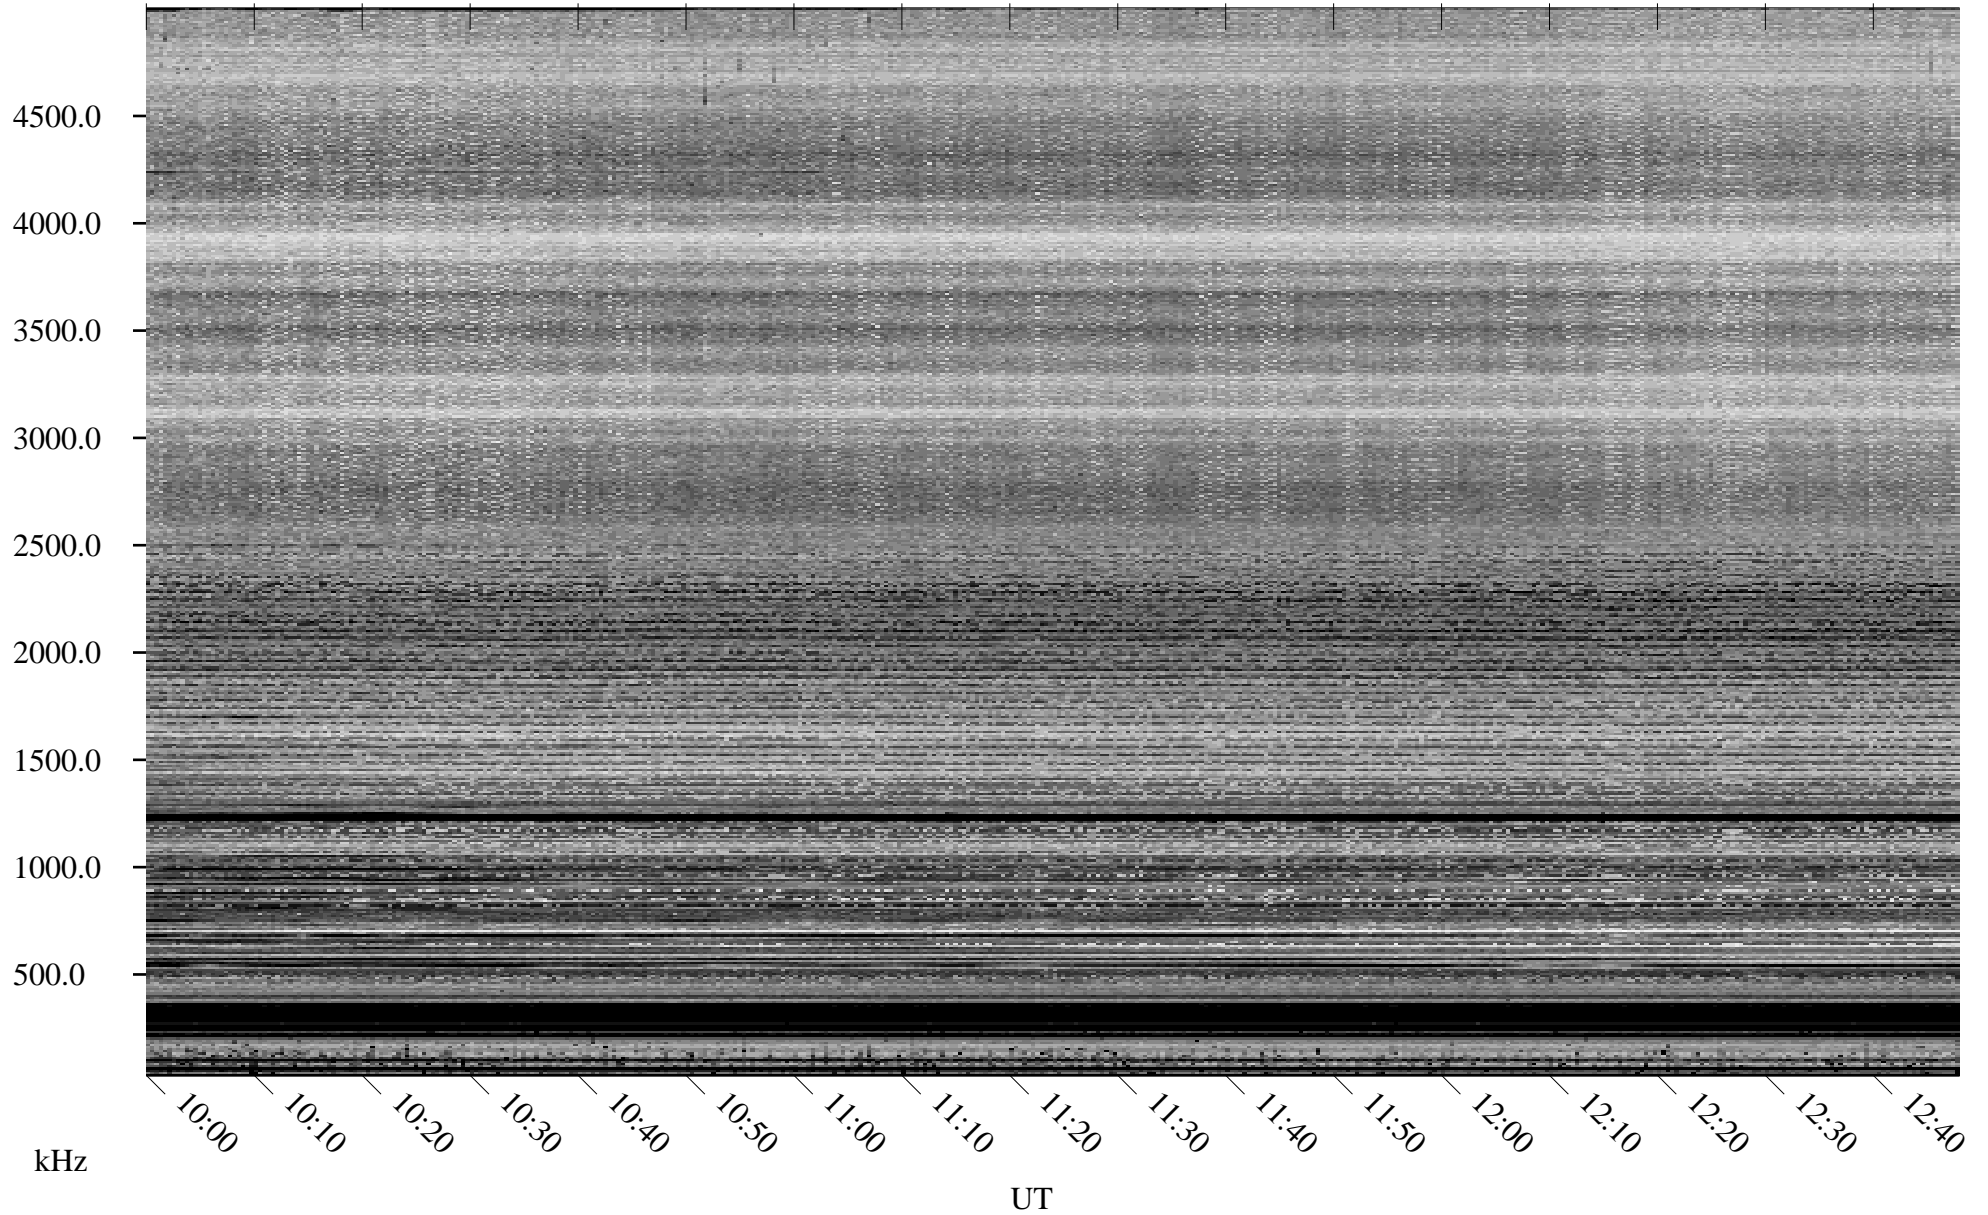

# 07/10/2006 Churchill, Manitoba

Linear Scale    Black = 161    White = 15

ch06190l.r00m max\_12

Page 4

# 07/10/2006 Churchill, Manitoba

Linear Scale    Black = 161    White = 15

ch06190l.r00m max\_12

Page 5

# 07/10/2006 Churchill, Manitoba

Linear Scale    Black = 161    White = 15

ch06190l.r00m max\_12

Page 6

# 07/10/2006 Churchill, Manitoba

Linear Scale    Black = 161    White = 15

ch06190l.r00m max\_12

Page 7