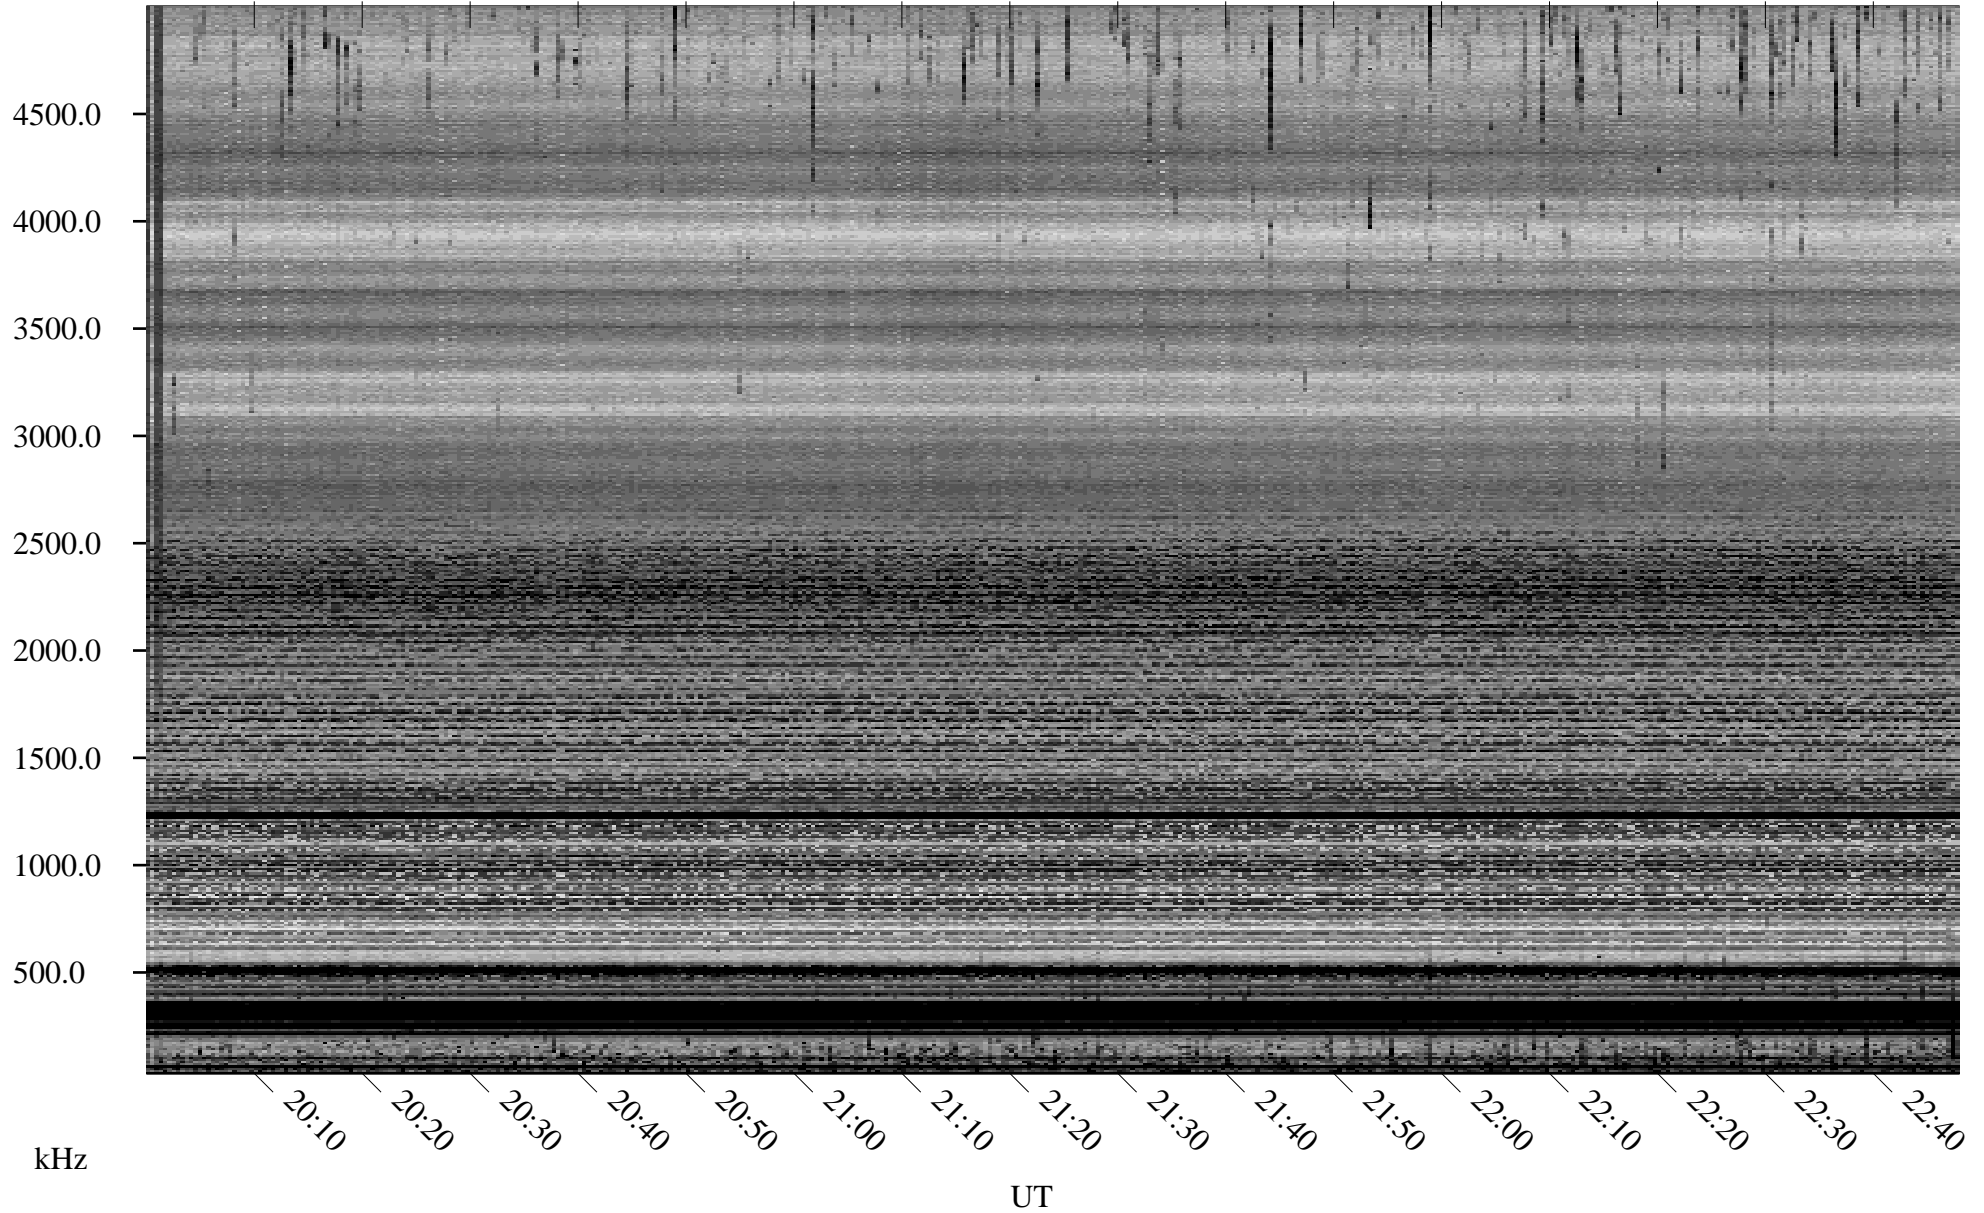

# 07/09/2006 Churchill, Manitoba

Linear Scale    Black = 161    White = 15

ch06190l.r00m max\_12

Page 1

# 07/09/2006 Churchill, Manitoba

Linear Scale    Black = 161    White = 15

ch06190l.r00m max\_12

Page 2

# 07/10/2006 Churchill, Manitoba

Linear Scale    Black = 161    White = 15

ch06190l.r00m max\_12

Page 3

# 07/10/2006 Churchill, Manitoba

Linear Scale    Black = 161    White = 15

ch06190l.r00m max\_12

Page 4