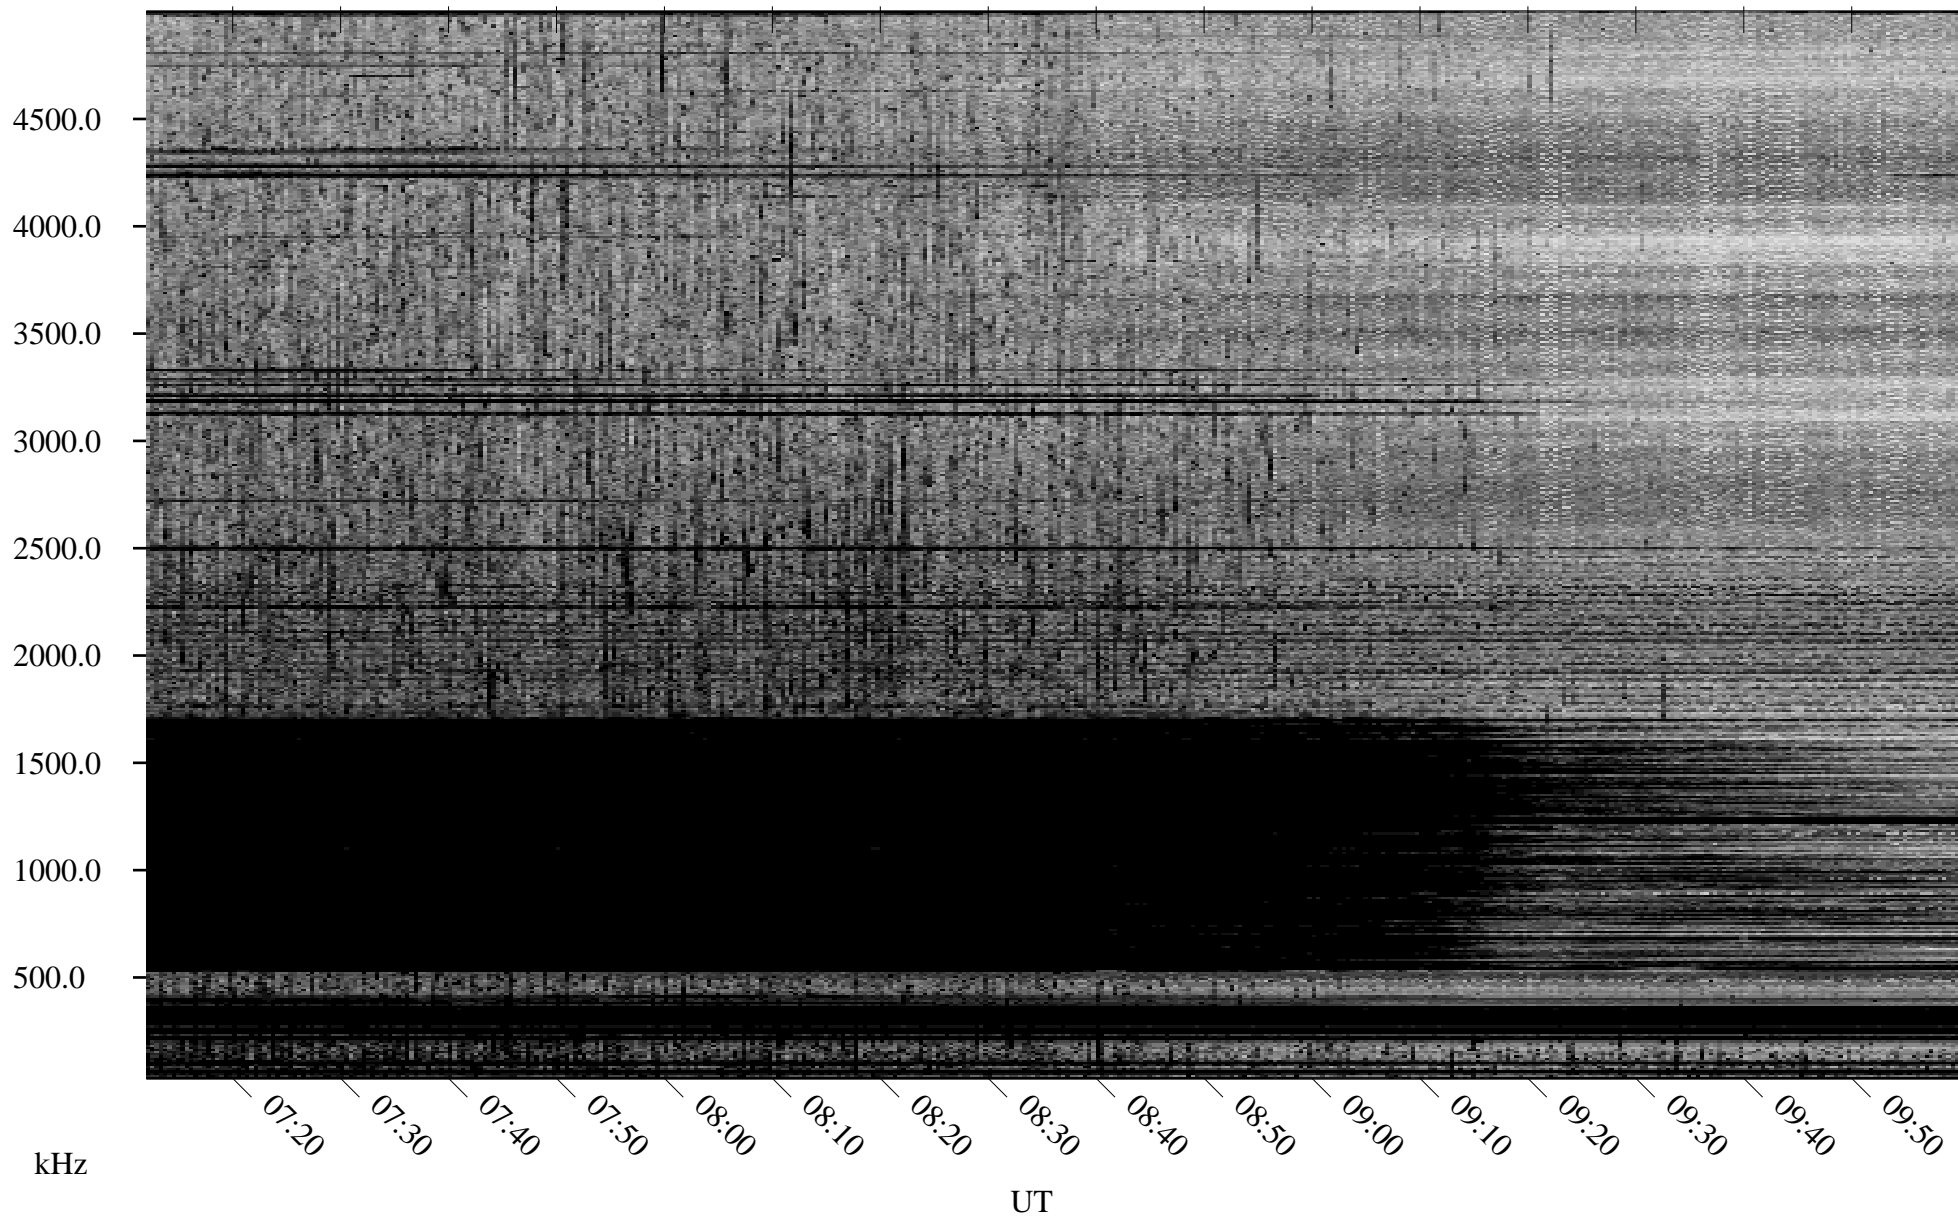

# 07/10/2006 Churchill, Manitoba

Linear Scale    Black = 161    White = 15

ch06190l.r00m max\_12

Page 4

# 07/10/2006 Churchill, Manitoba

Linear Scale    Black = 161    White = 15

ch06190l.r00m max\_12

Page 5

# 07/10/2006 Churchill, Manitoba

Linear Scale    Black = 161    White = 15

ch06190l.r00m max\_12

Page 6