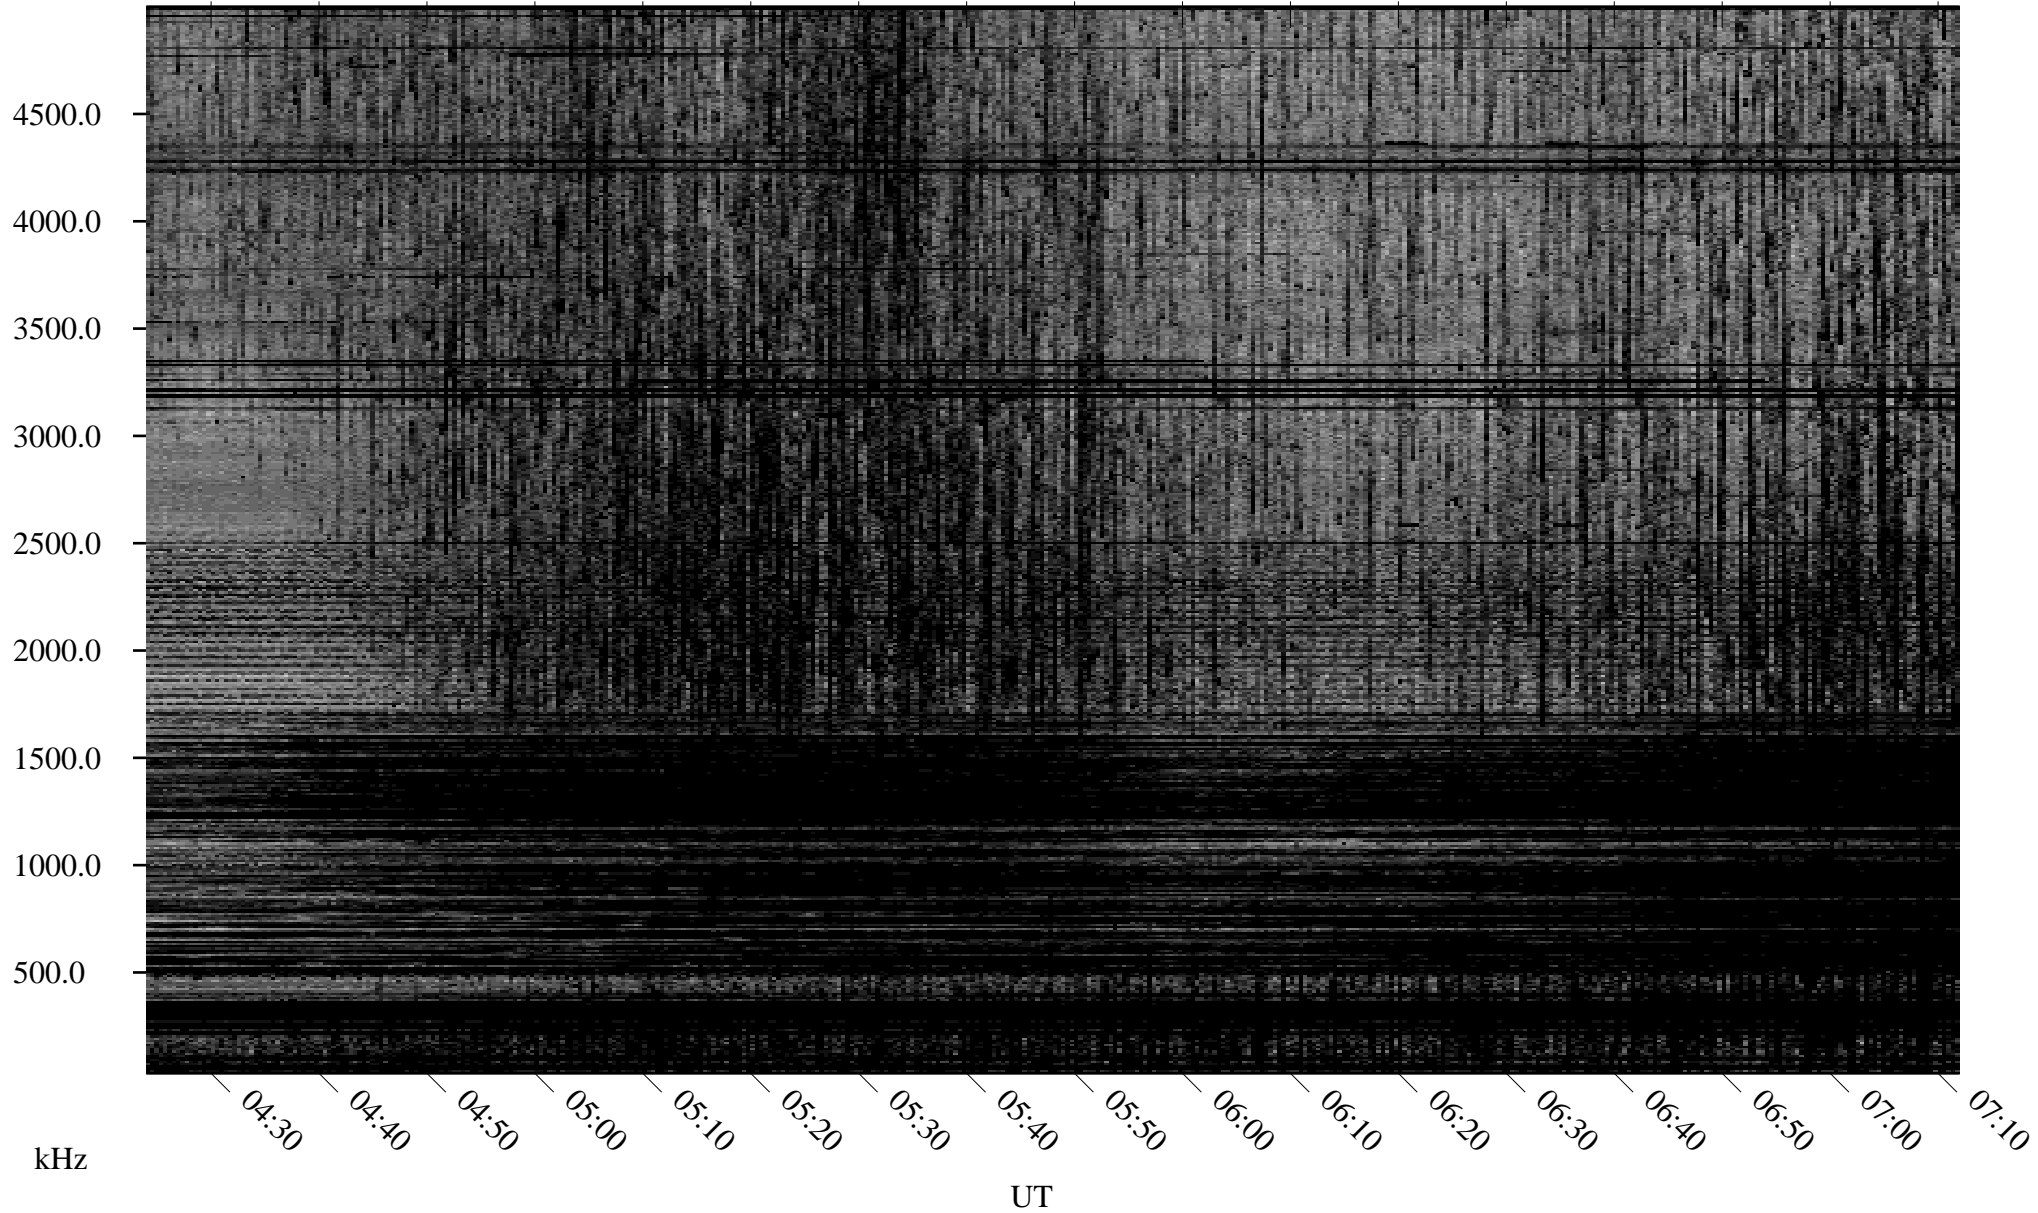

# 07/10/2006 Churchill, Manitoba

Linear Scale    Black = 161    White = 15

ch061911.r01m max\_12

Page 1

# 07/10/2006 Churchill, Manitoba

Linear Scale    Black = 161    White = 15

ch061911.r01m max\_12

Page 2

# 07/11/2006 Churchill, Manitoba

Linear Scale    Black = 161    White = 15

ch061911.r01m max\_12

Page 3

# 07/11/2006 Churchill, Manitoba

Linear Scale    Black = 161    White = 15

ch061911.r01m max\_12

Page 4