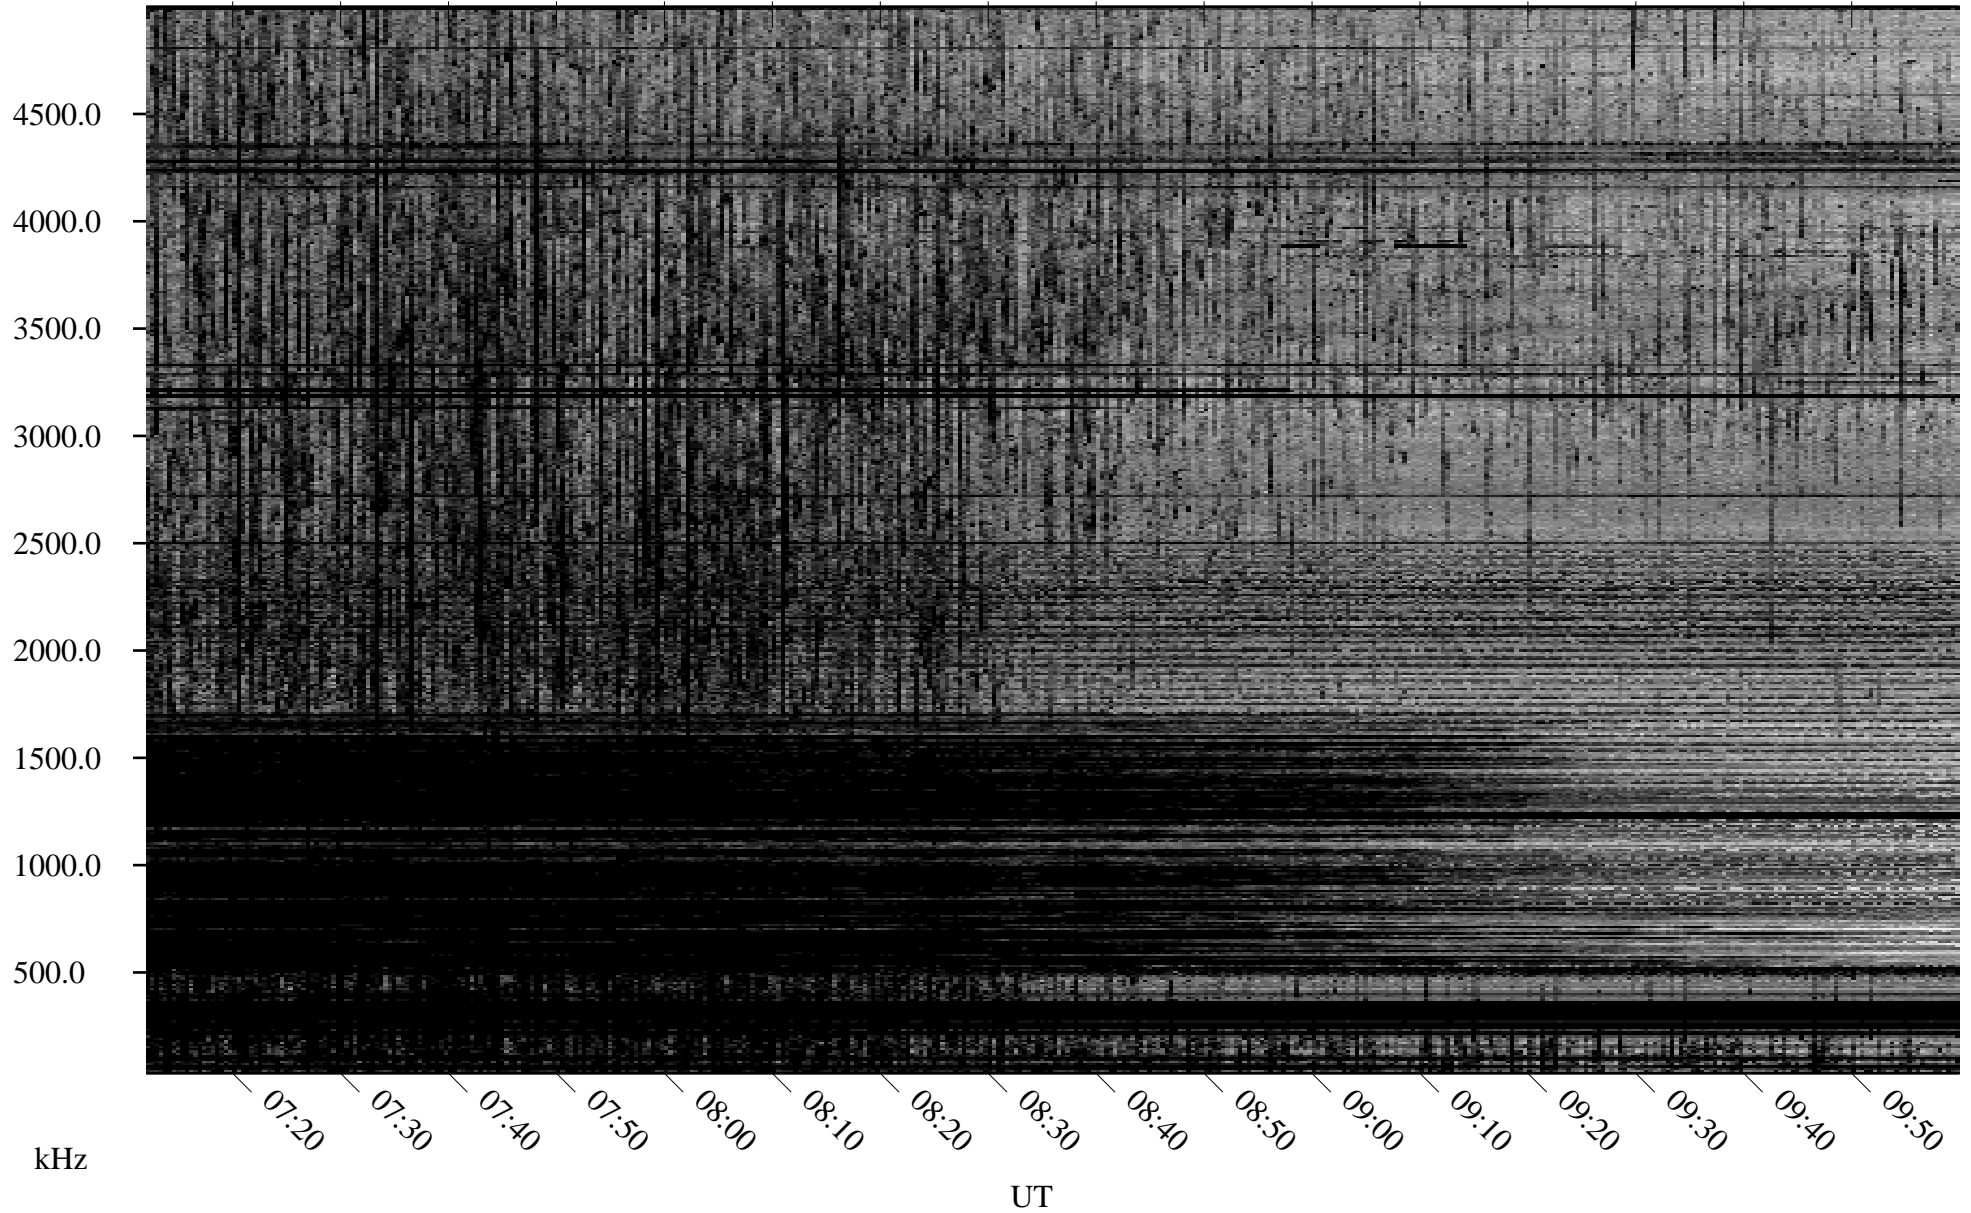

# 07/11/2006 Churchill, Manitoba

Linear Scale    Black = 161    White = 15

ch061911.r01m max\_12

Page 3

# 07/11/2006 Churchill, Manitoba

Linear Scale    Black = 161    White = 15

ch061911.r01m max\_12

Page 4

# 07/11/2006 Churchill, Manitoba

Linear Scale    Black = 161    White = 15

ch061911.r01m max\_12

Page 5

# 07/11/2006 Churchill, Manitoba

Linear Scale    Black = 161    White = 15

ch061911.r01m max\_12

Page 6