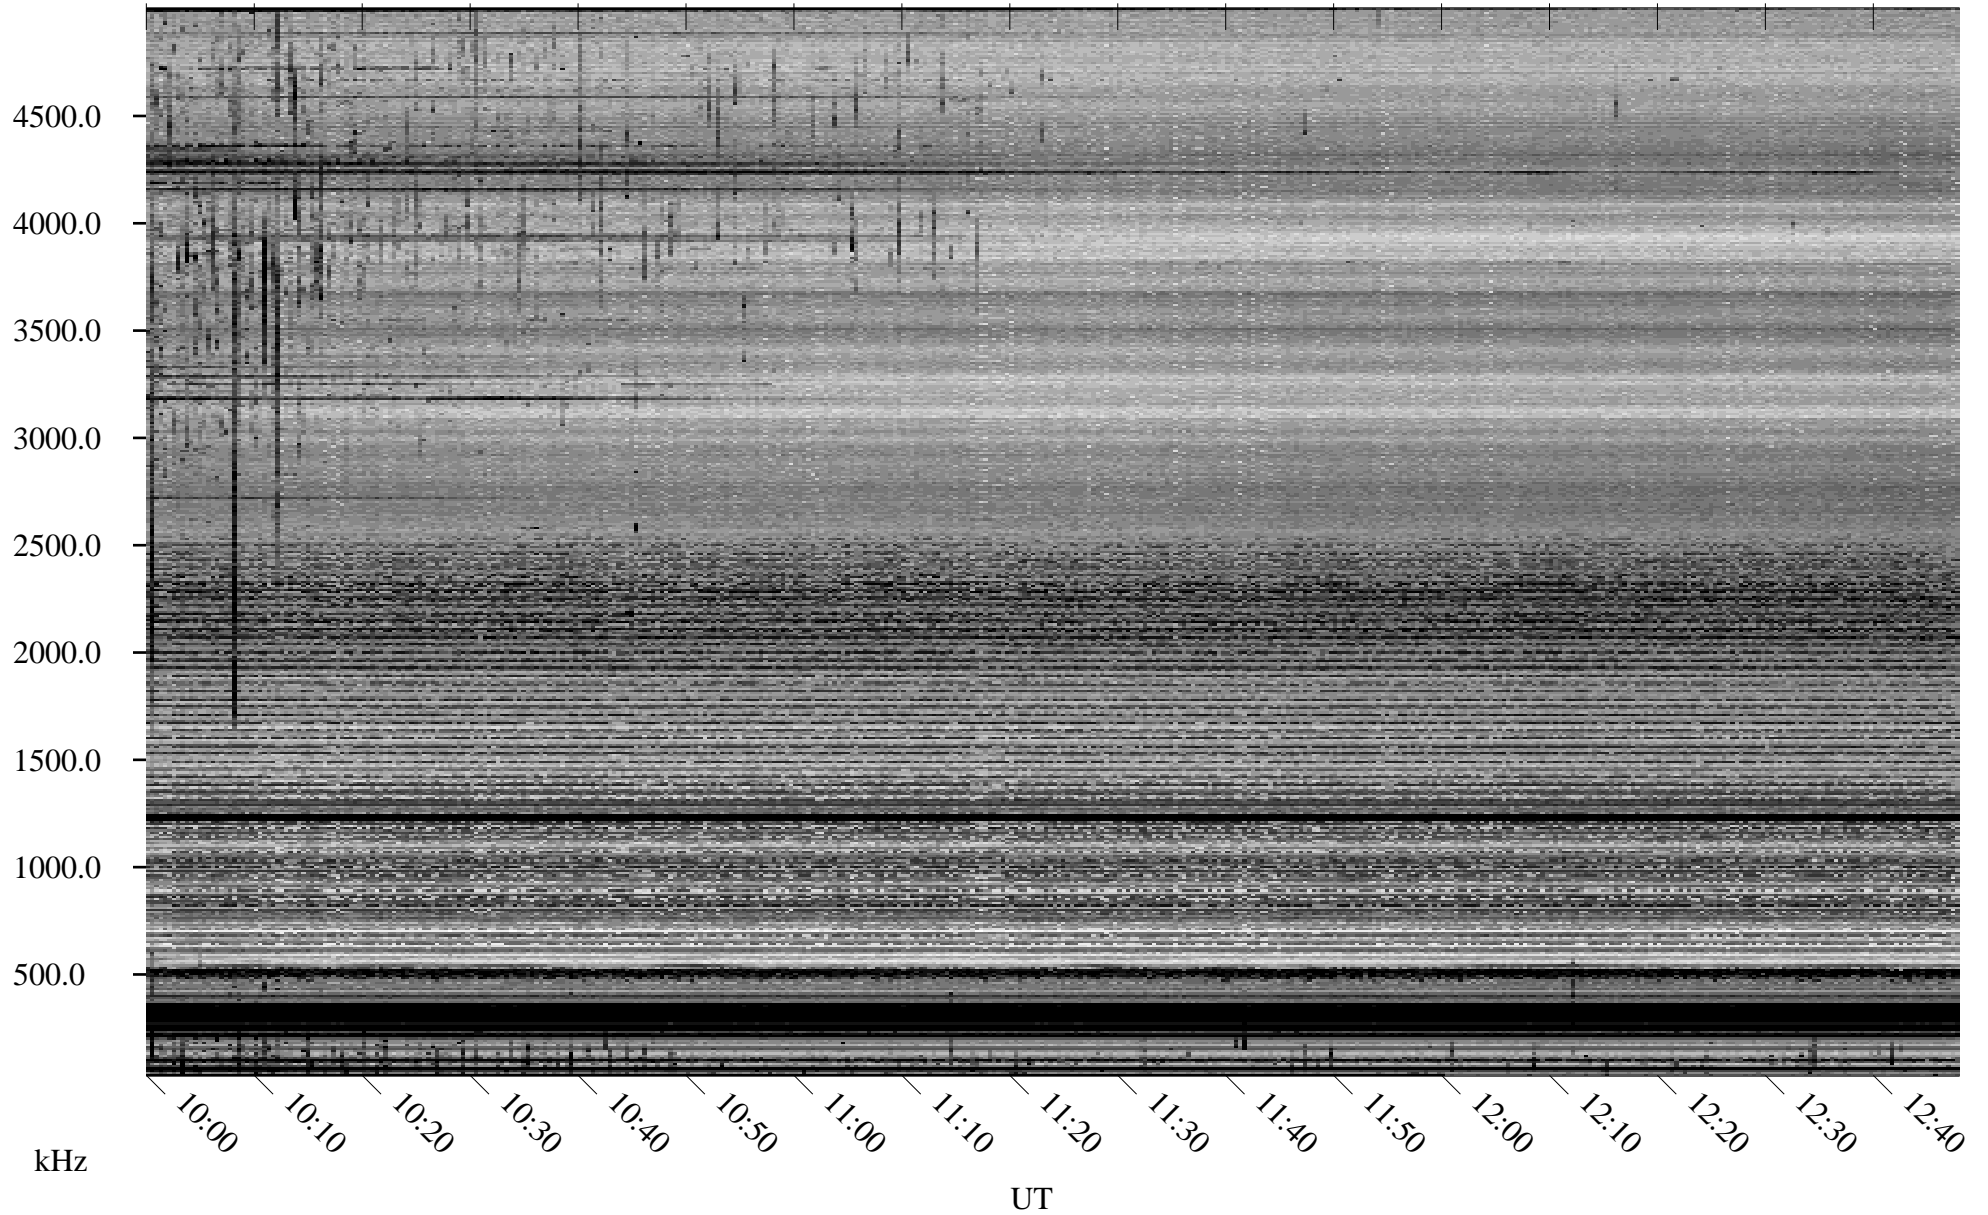

# 07/11/2006 Churchill, Manitoba

Linear Scale    Black = 161    White = 15

ch061911.r01m max\_12

Page 5

# 07/11/2006 Churchill, Manitoba

Linear Scale    Black = 161    White = 15

ch061911.r01m max\_12

Page 6