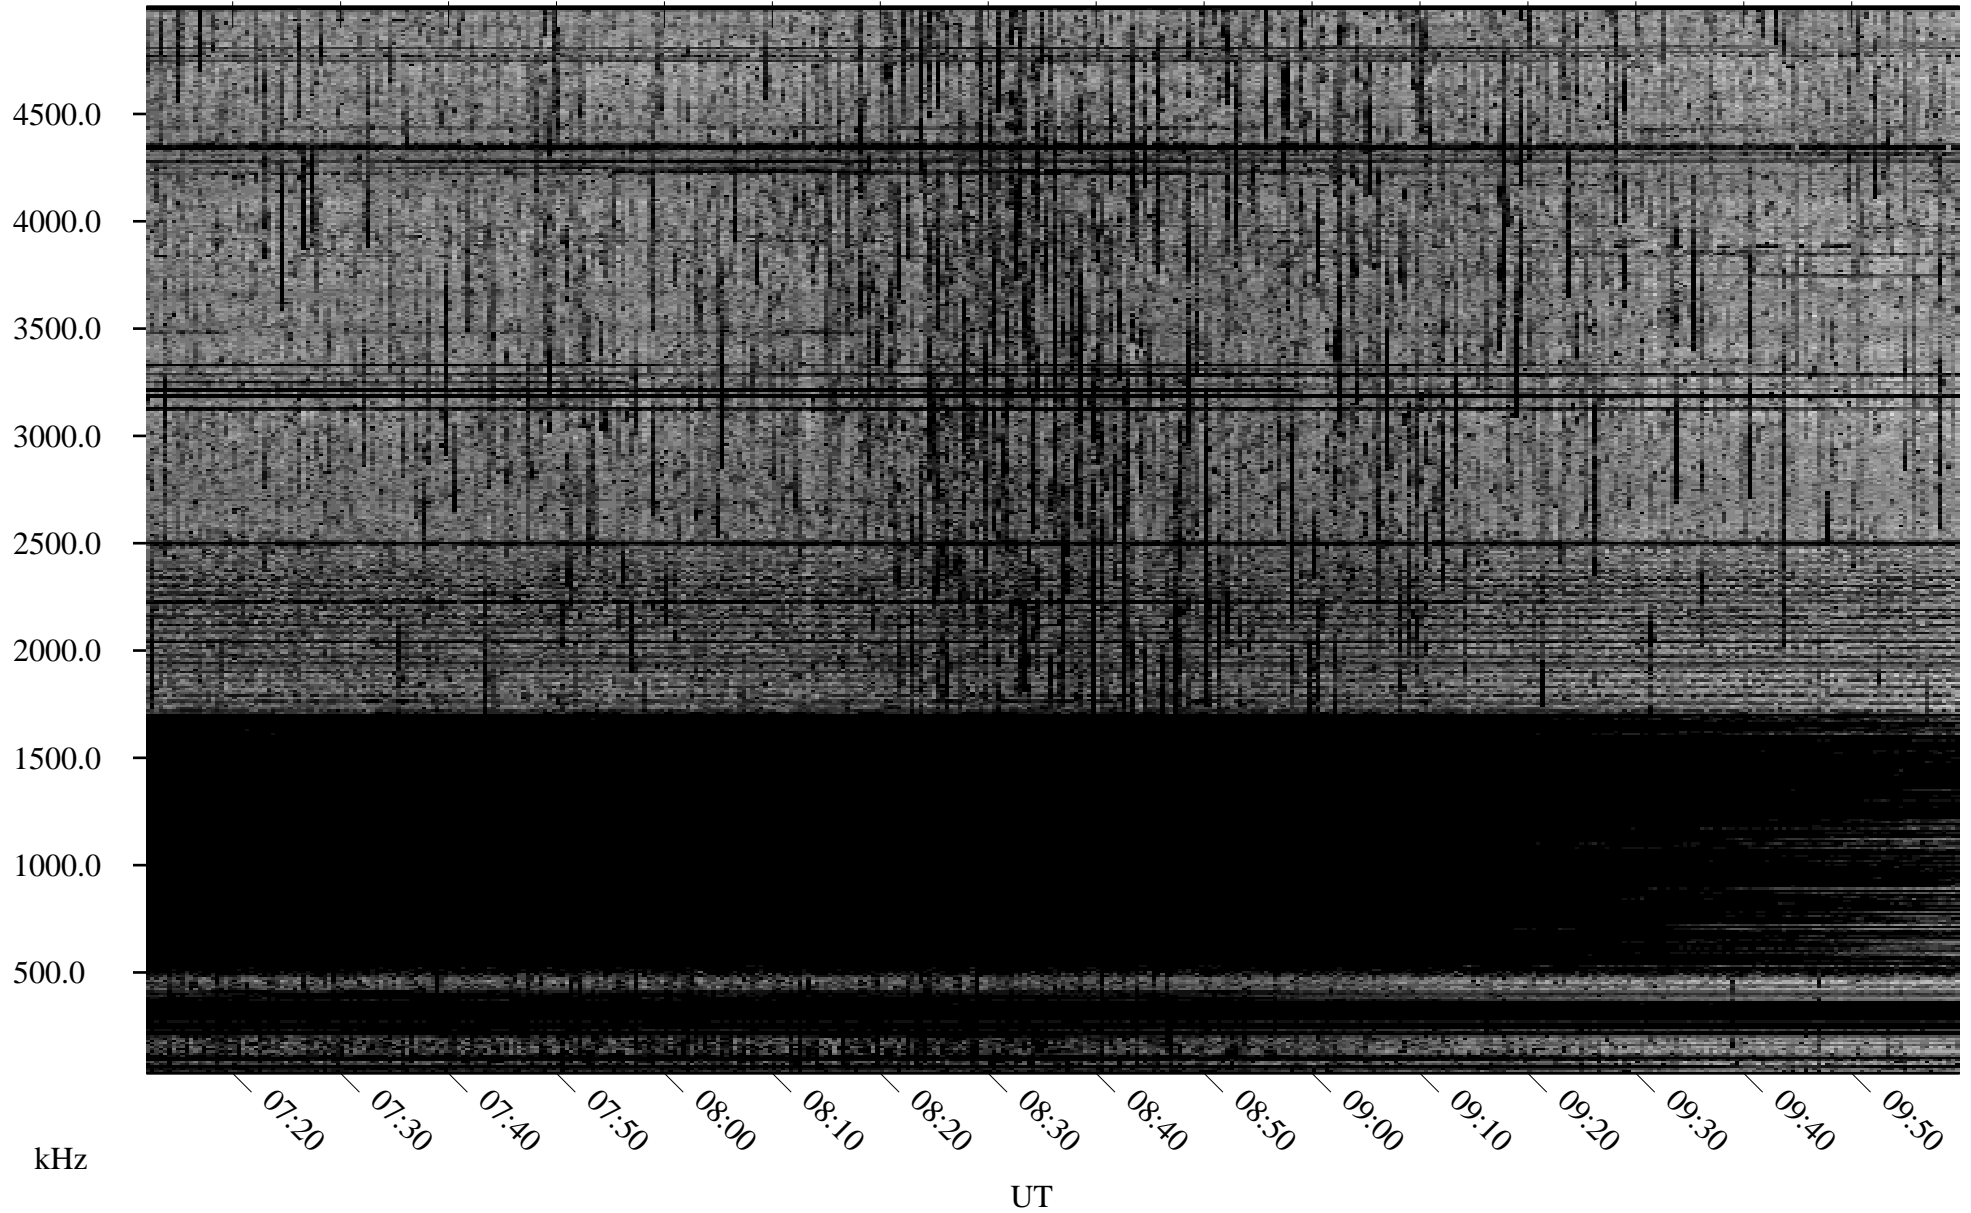

# 07/22/2006 Churchill, Manitoba

Linear Scale    Black = 161    White = 15

ch06202l.r00m max\_12

Page 4

# 07/22/2006 Churchill, Manitoba

Linear Scale    Black = 161    White = 15

ch06202l.r00m max\_12