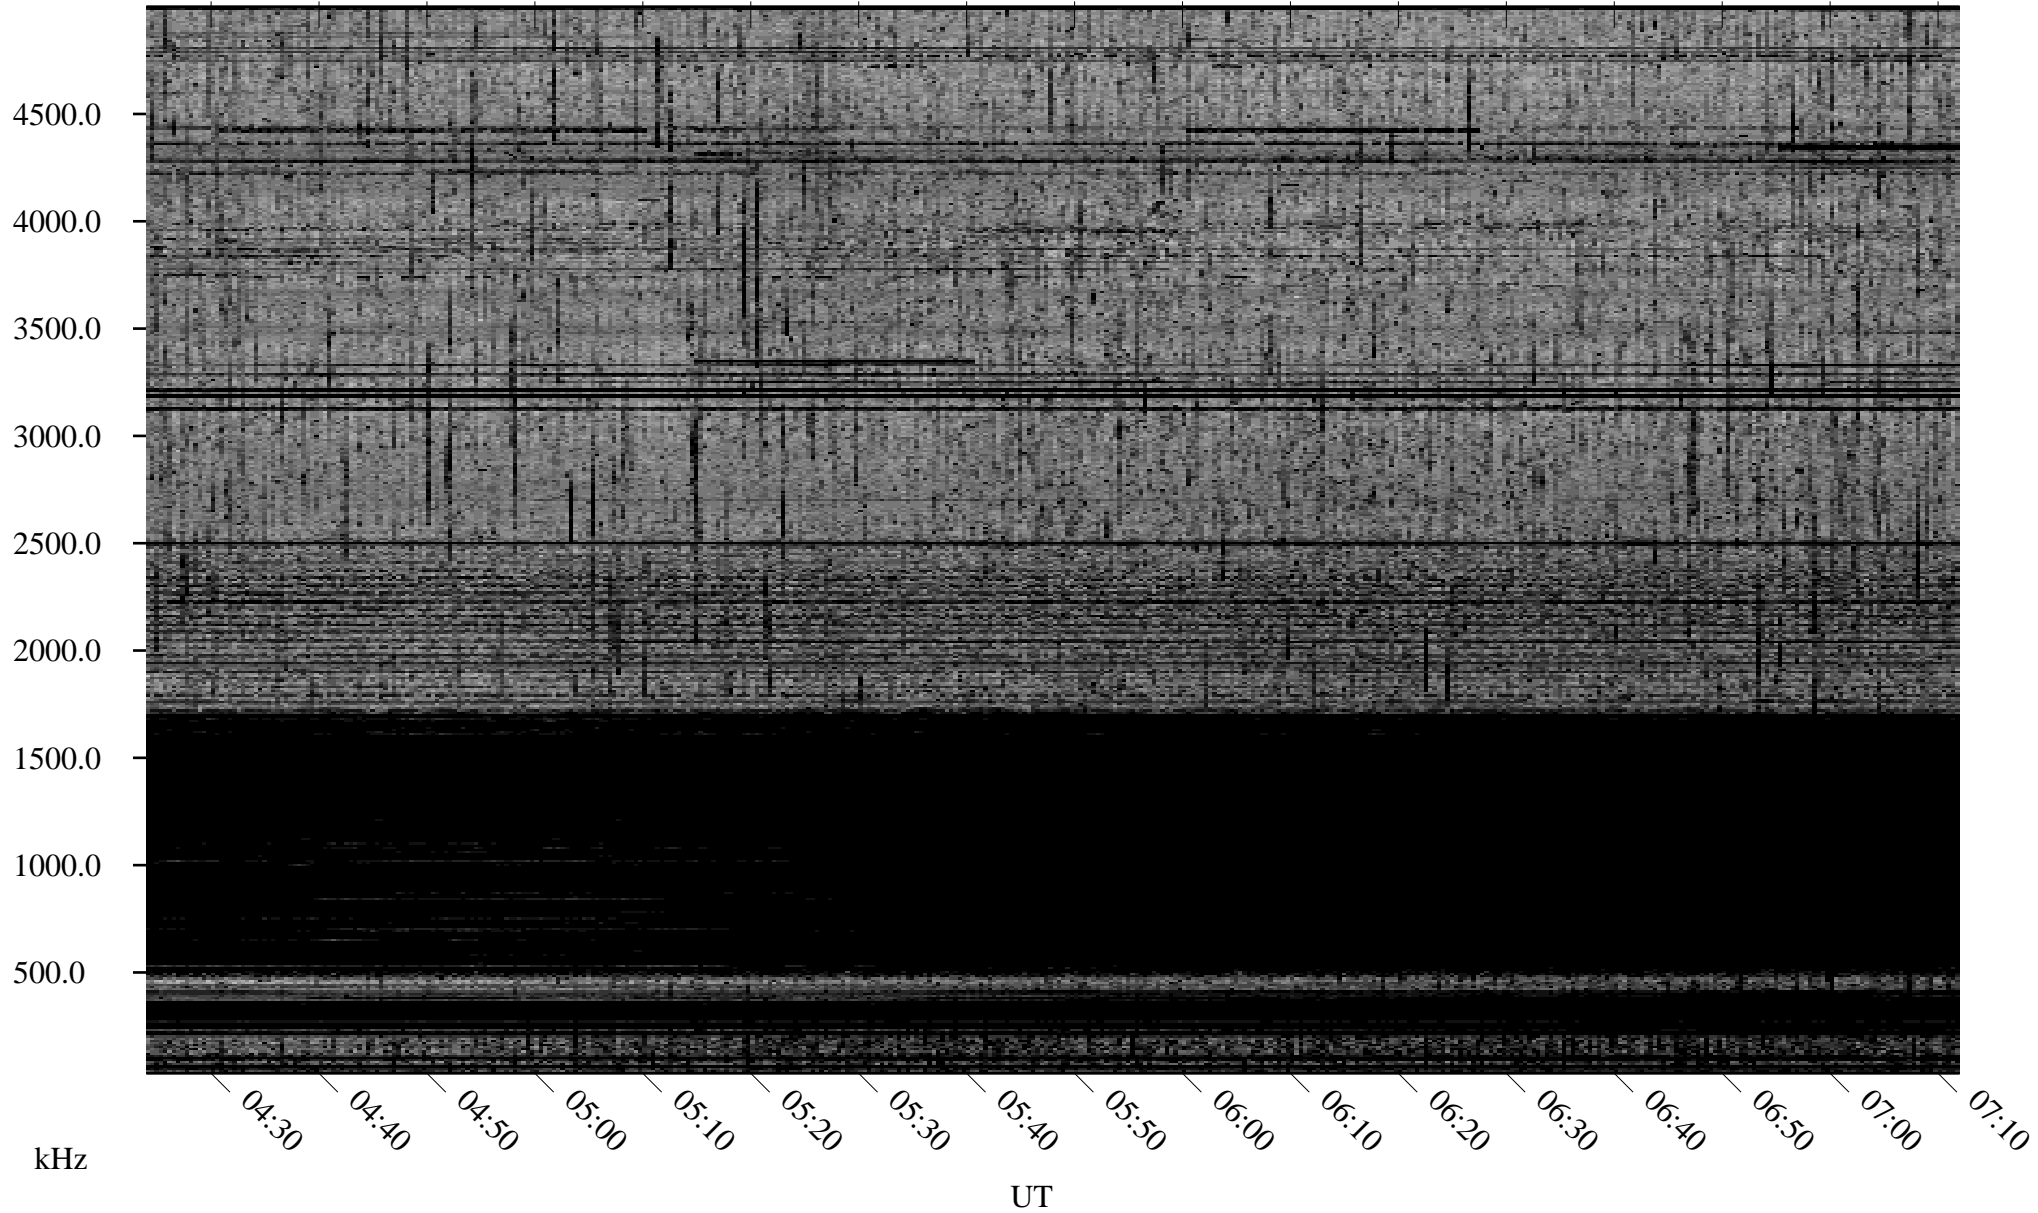

# 07/21/2006 Churchill, Manitoba

Linear Scale    Black = 161    White = 15

ch06202l.r00m max\_12

Page 1

# 07/22/2006 Churchill, Manitoba

Linear Scale    Black = 161    White = 15

ch06202l.r00m max\_12

Page 3

# 07/22/2006 Churchill, Manitoba

Linear Scale    Black = 161    White = 15

ch06202l.r00m max\_12

Page 4

# 07/22/2006 Churchill, Manitoba

Linear Scale    Black = 161    White = 15

ch06202l.r00m max\_12