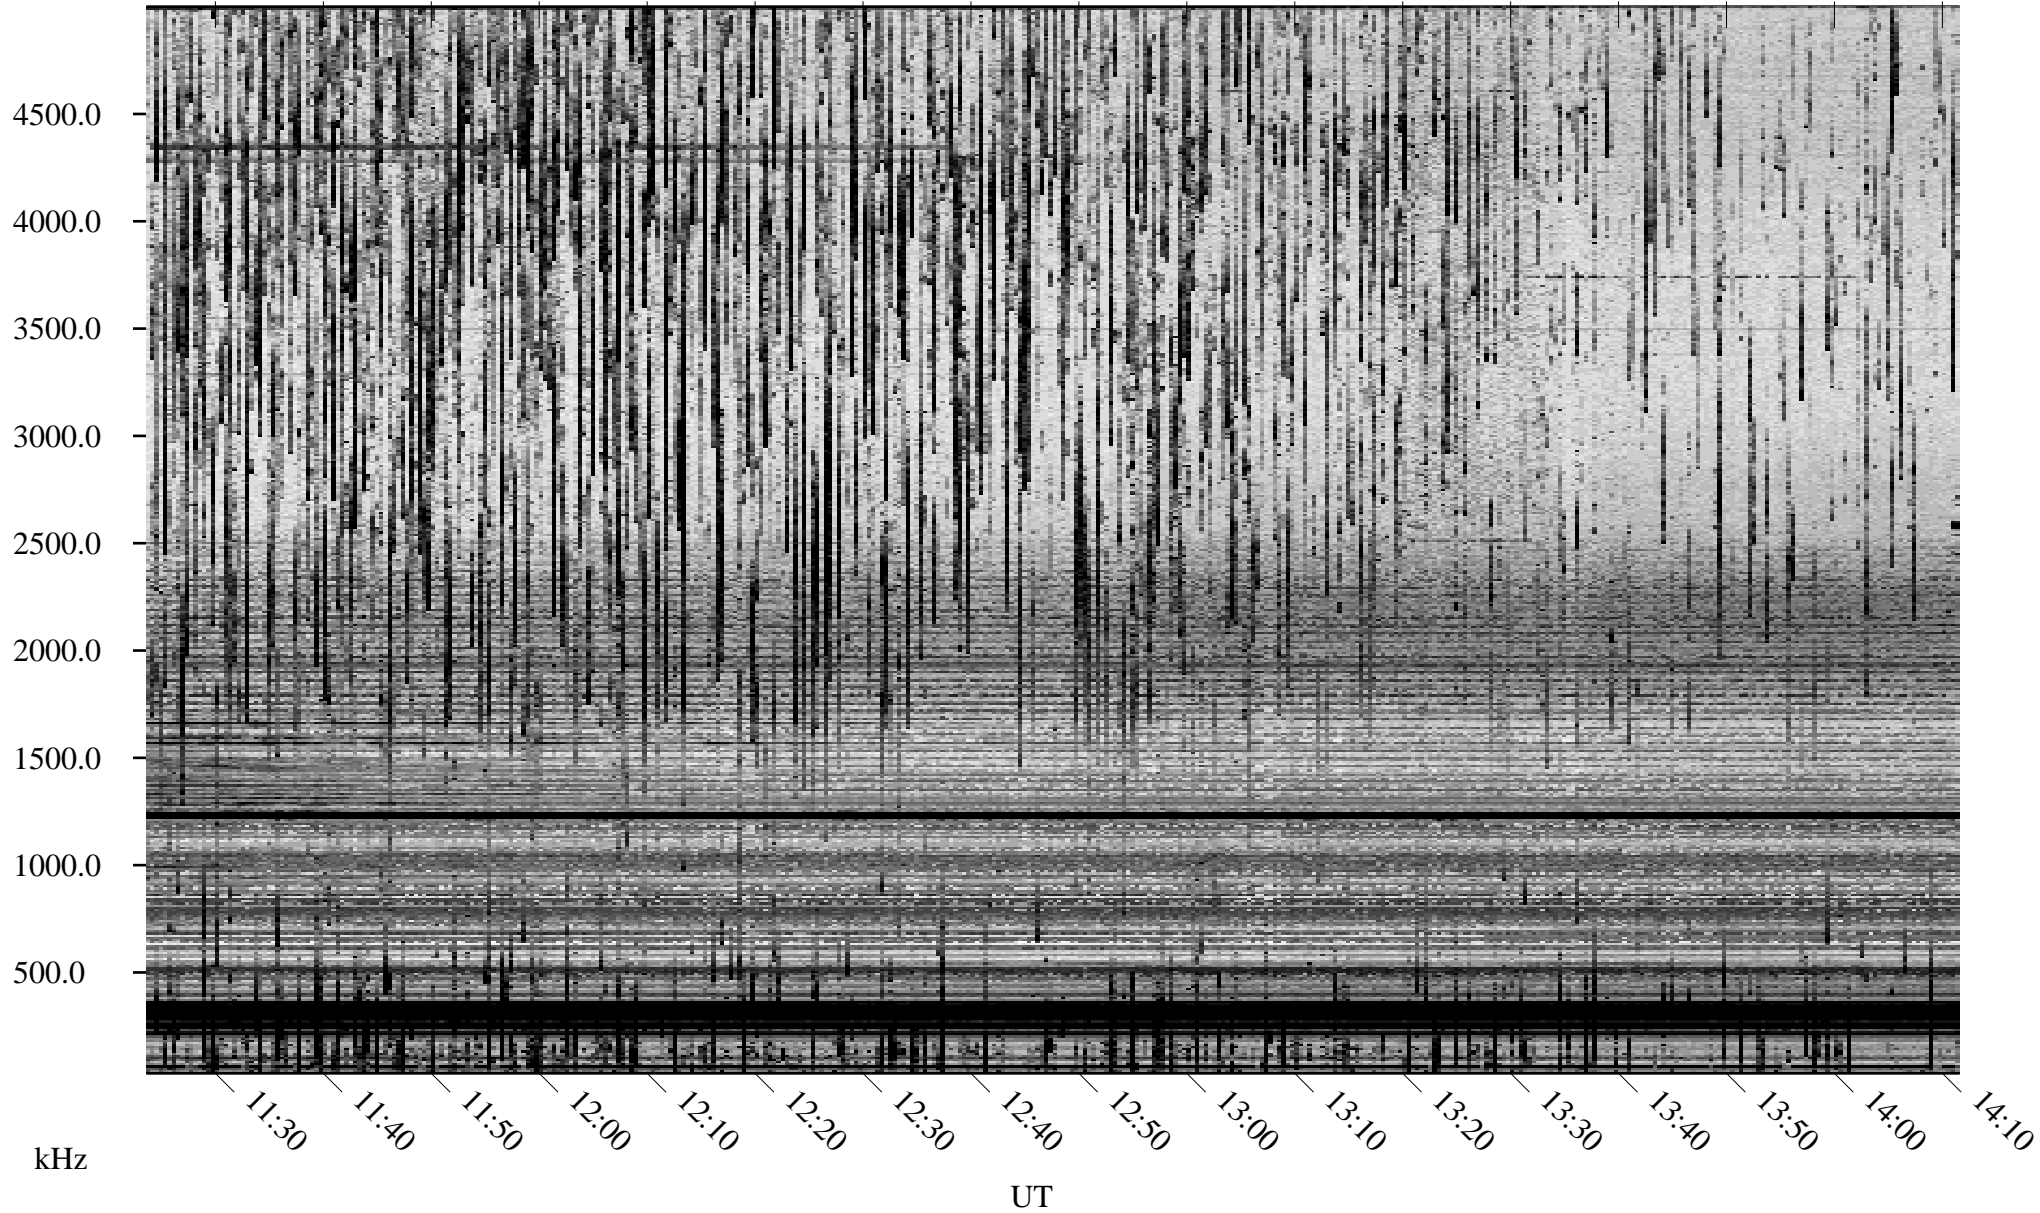

# 07/23/2006 Churchill, Manitoba

Linear Scale    Black = 161    White = 15

ch06204l.r01m max\_12

Page 2

# 07/23/2006 Churchill, Manitoba

Linear Scale    Black = 161    White = 15

ch06204l.r01m max\_12

Page 3

# 07/23/2006 Churchill, Manitoba

Linear Scale    Black = 161    White = 15

ch06204l.r01m max\_12

Page 4

# 07/23/2006 Churchill, Manitoba

Linear Scale    Black = 161    White = 15

ch06204l.r01m max\_12

Page 5