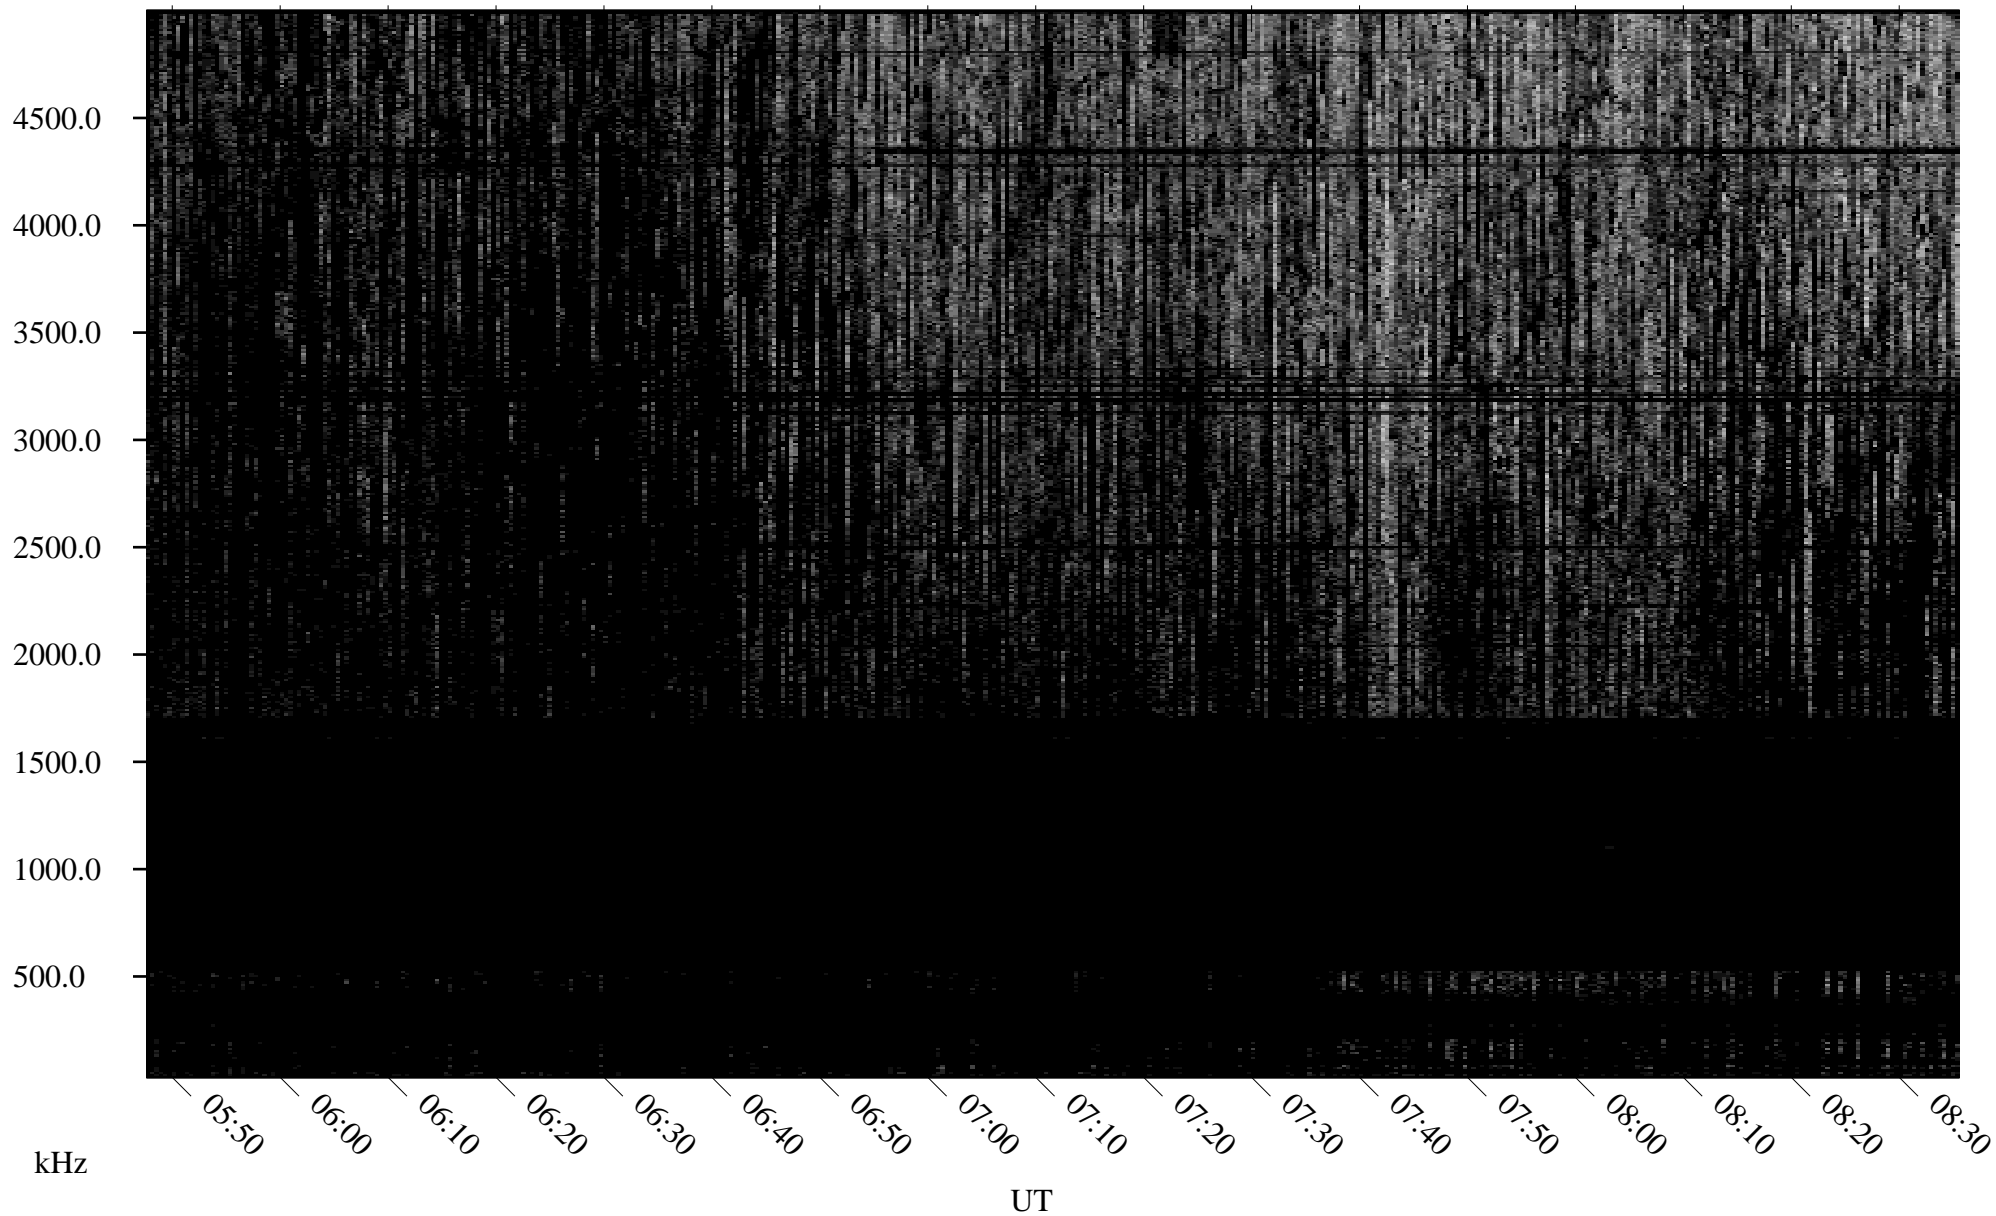

# 07/23/2006 Churchill, Manitoba

Linear Scale    Black = 161    White = 15

ch06204l.r01m max\_12

Page 1

# 07/23/2006 Churchill, Manitoba

Linear Scale    Black = 161    White = 15

ch06204l.r01m max\_12

Page 2

# 07/23/2006 Churchill, Manitoba

Linear Scale    Black = 161    White = 15

ch06204l.r01m max\_12

Page 3

# 07/23/2006 Churchill, Manitoba

Linear Scale    Black = 161    White = 15

ch06204l.r01m max\_12

Page 4