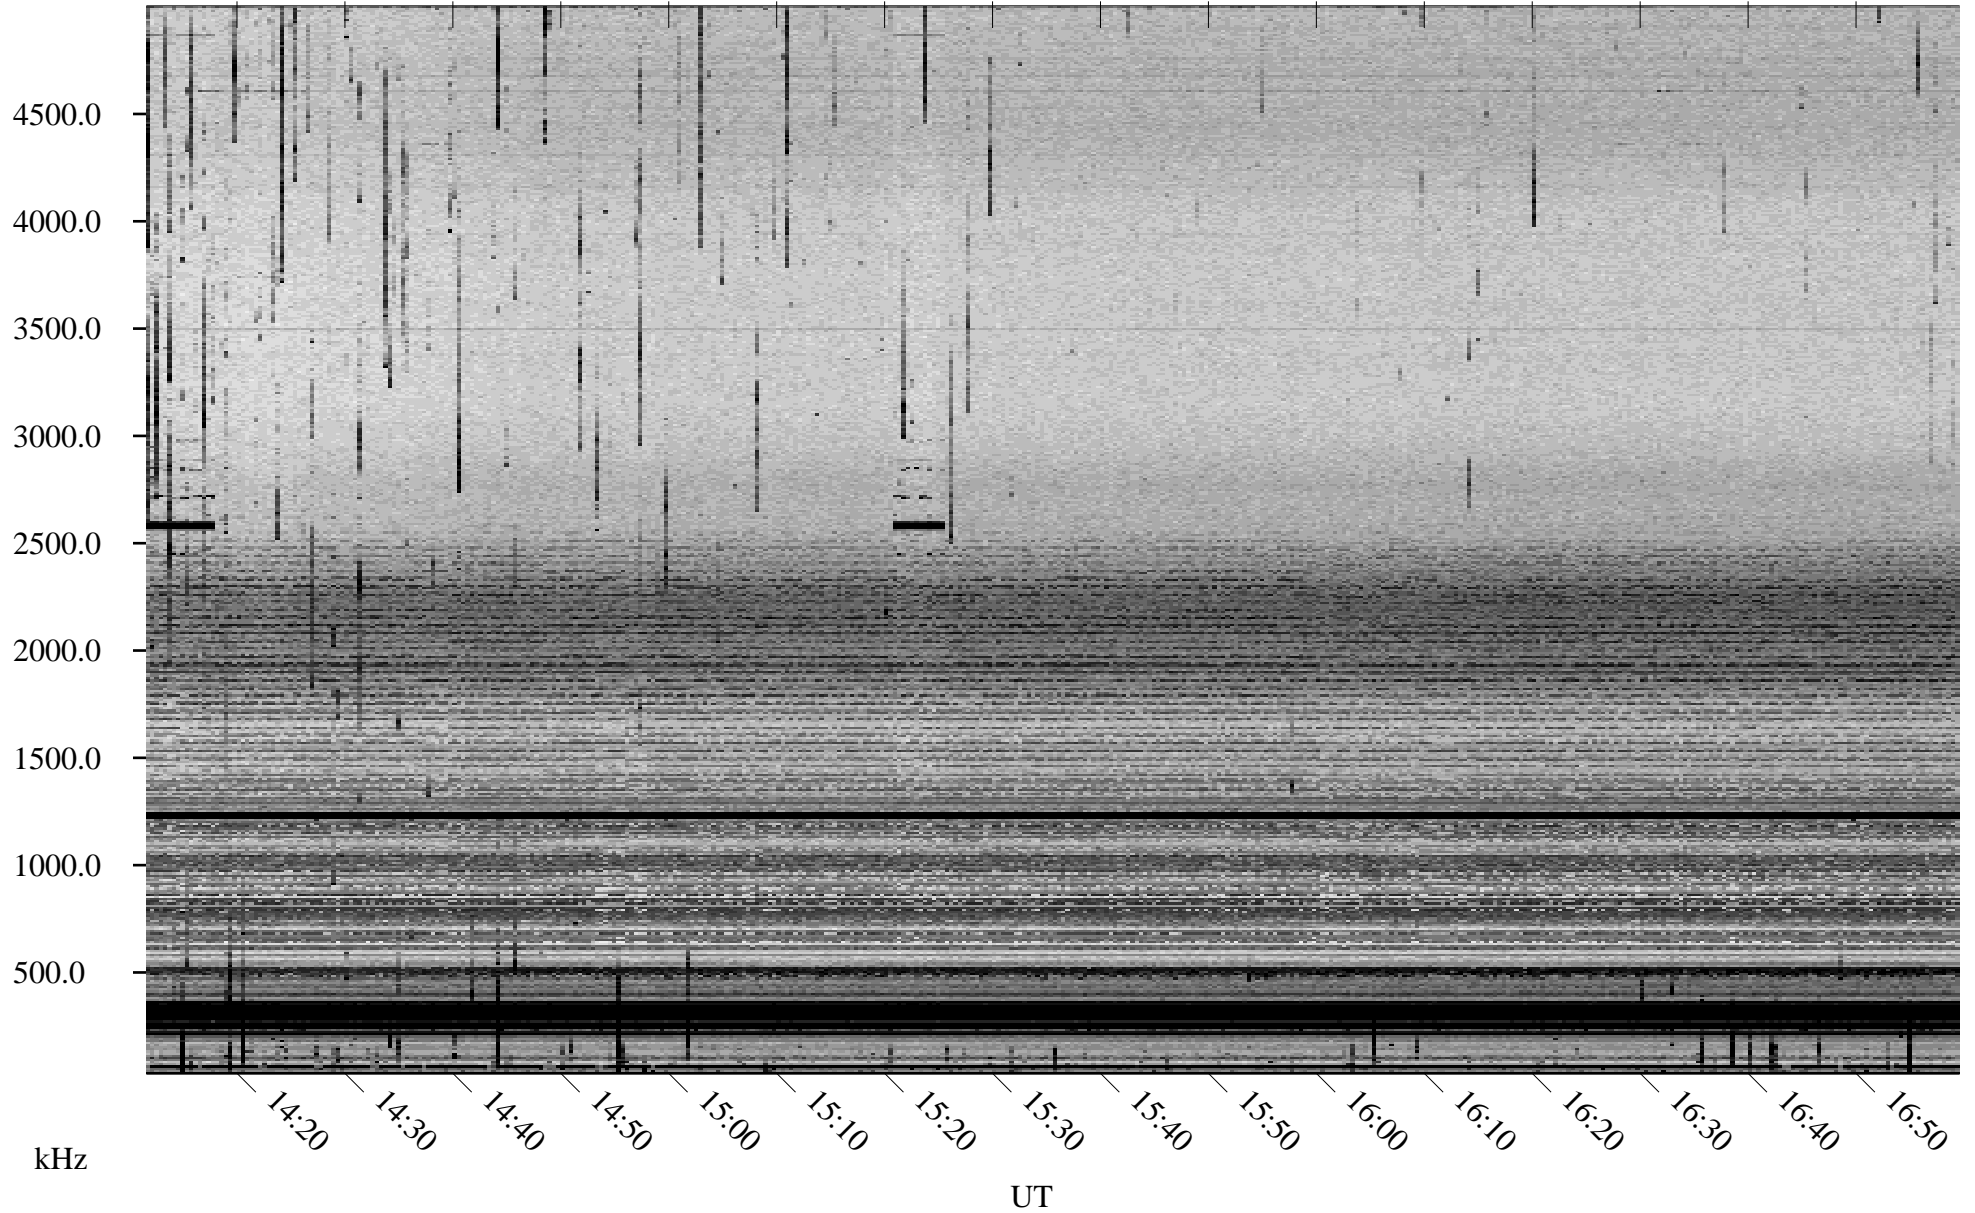

# 07/23/2006 Churchill, Manitoba

Linear Scale    Black = 161    White = 15

ch06204l.r01m max\_12

Page 3

# 07/23/2006 Churchill, Manitoba

Linear Scale    Black = 161    White = 15

ch06204l.r01m max\_12

Page 4

# 07/23/2006 Churchill, Manitoba

Linear Scale    Black = 161    White = 15

ch06204l.r01m max\_12

Page 5

# 07/23/2006 Churchill, Manitoba

Linear Scale    Black = 161    White = 15

ch06204l.r01m max\_12

Page 6

UT