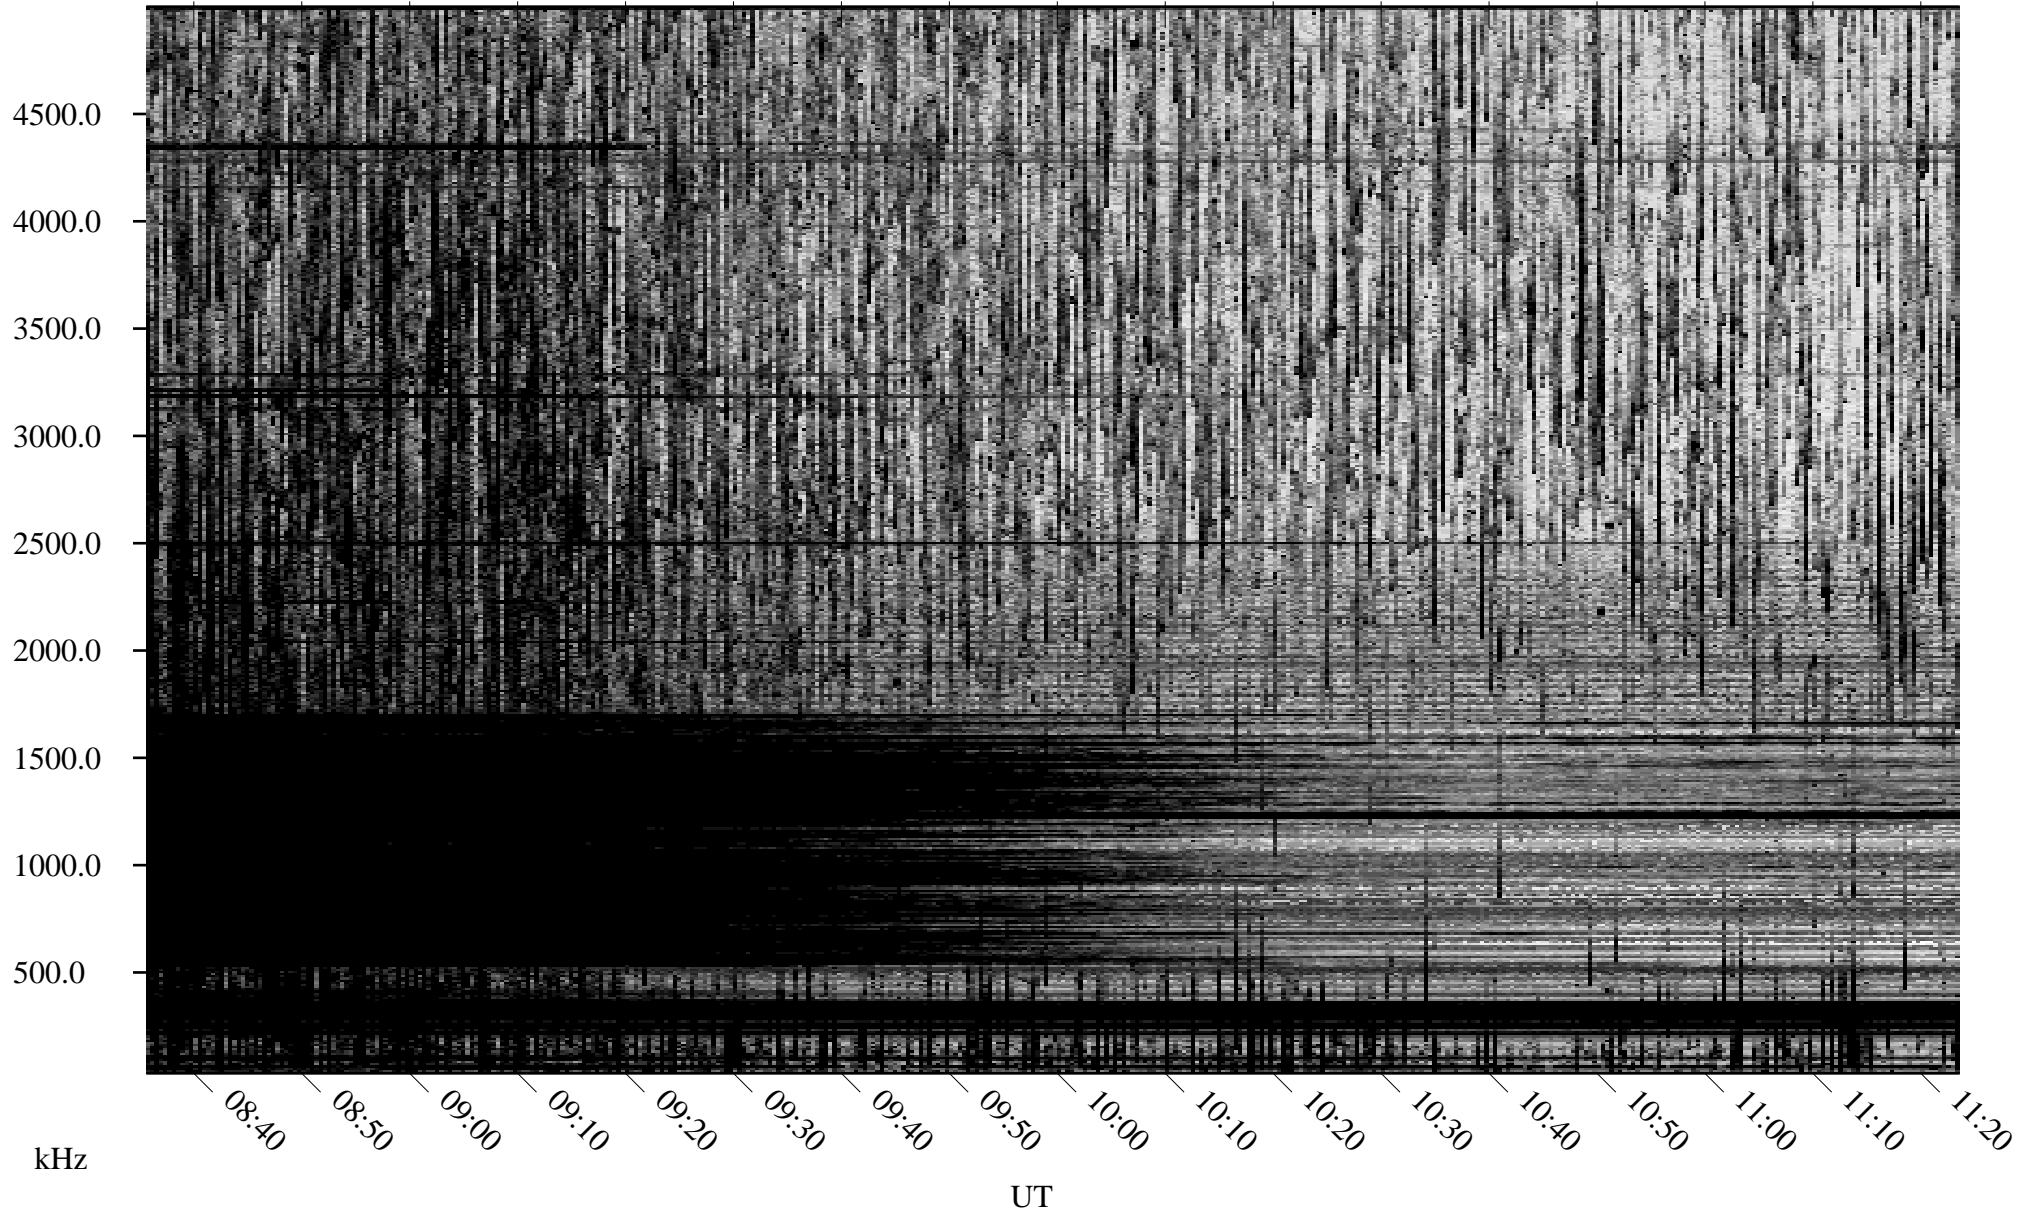

# 07/23/2006 Churchill, Manitoba

Linear Scale    Black = 161    White = 15

ch06204l.r01m max\_12

Page 1

# 07/23/2006 Churchill, Manitoba

Linear Scale    Black = 161    White = 15

ch06204l.r01m max\_12

Page 2

# 07/23/2006 Churchill, Manitoba

Linear Scale    Black = 161    White = 15

ch06204l.r01m max\_12

Page 3

# 07/23/2006 Churchill, Manitoba

Linear Scale    Black = 161    White = 15

ch06204l.r01m max\_12

Page 4