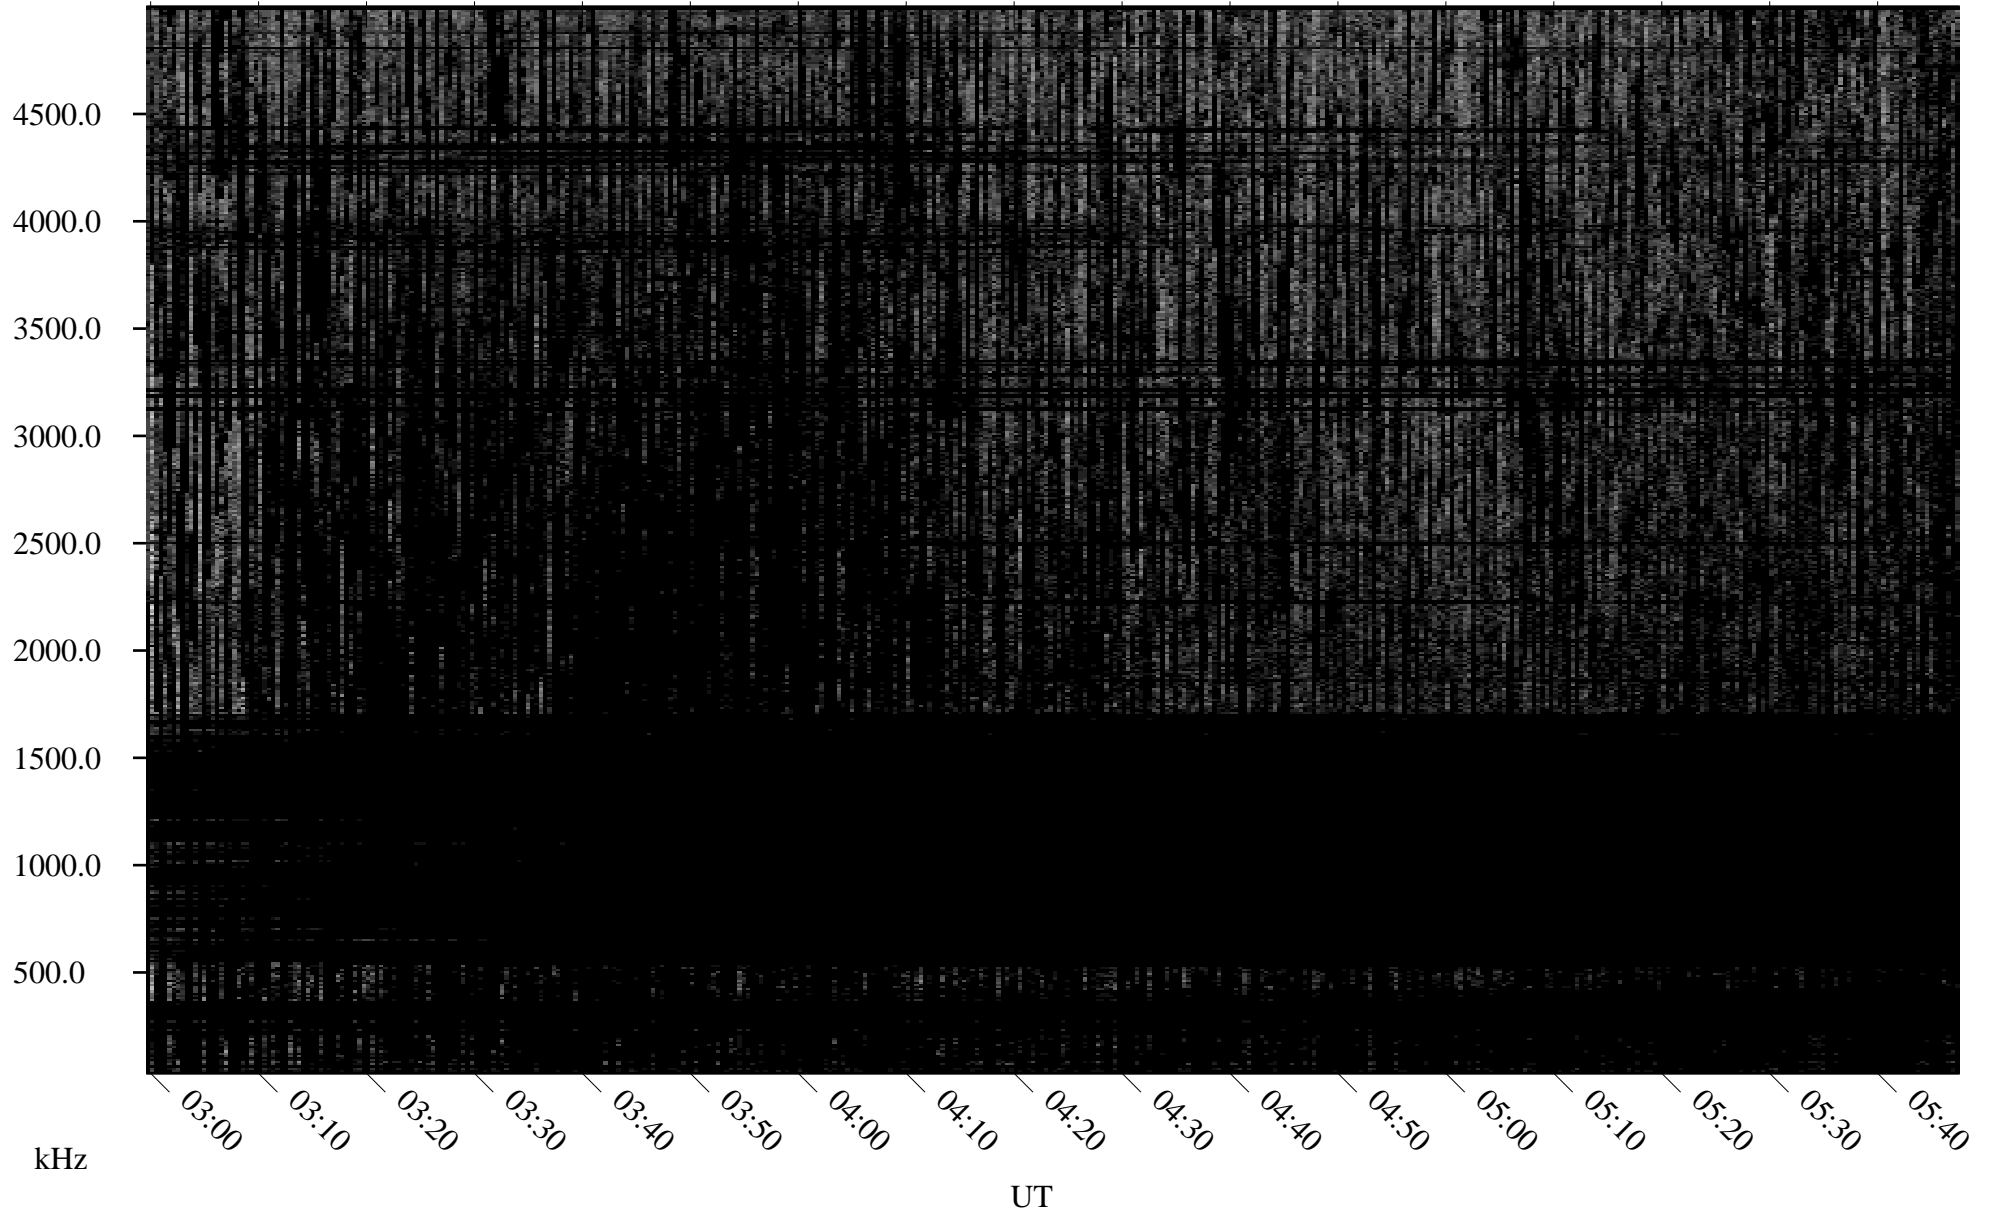

# 07/23/2006 Churchill, Manitoba

Linear Scale    Black = 161    White = 15

ch06204l.r01m max\_12

Page 1

# 07/23/2006 Churchill, Manitoba

Linear Scale    Black = 161    White = 15

ch06204l.r01m max\_12

Page 2

# 07/23/2006 Churchill, Manitoba

Linear Scale    Black = 161    White = 15

ch06204l.r01m max\_12

Page 3

# 07/23/2006 Churchill, Manitoba

Linear Scale    Black = 161    White = 15

ch06204l.r01m max\_12

Page 4