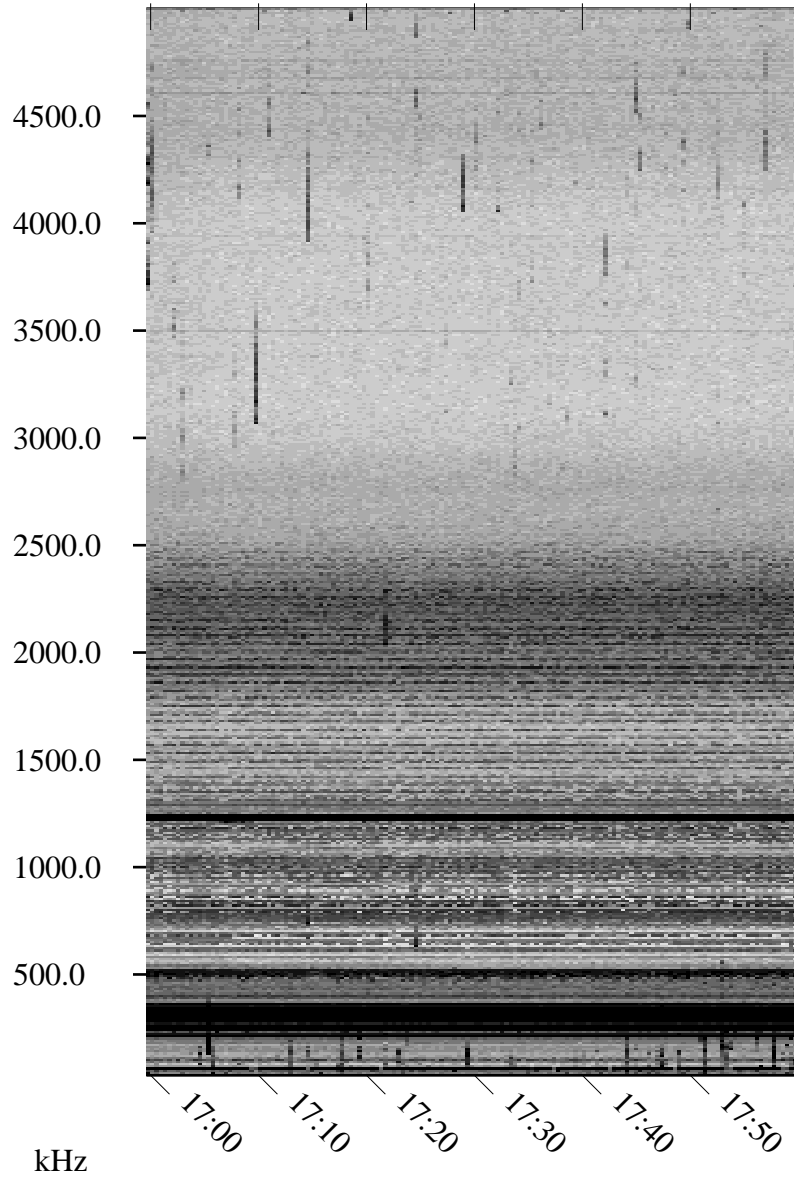

# 07/23/2006 Churchill, Manitoba

Linear Scale    Black = 161    White = 15

ch06204l.r01m max\_12

Page 1

# 07/23/2006 Churchill, Manitoba

Linear Scale    Black = 161    White = 15

ch06204l.r01m max\_12

Page 4

# 07/23/2006 Churchill, Manitoba

Linear Scale    Black = 161    White = 15

ch06204l.r01m max\_12

Page 5

# 07/23/2006 Churchill, Manitoba

Linear Scale    Black = 161    White = 15

ch06204l.r01m max\_12

Page 6

UT