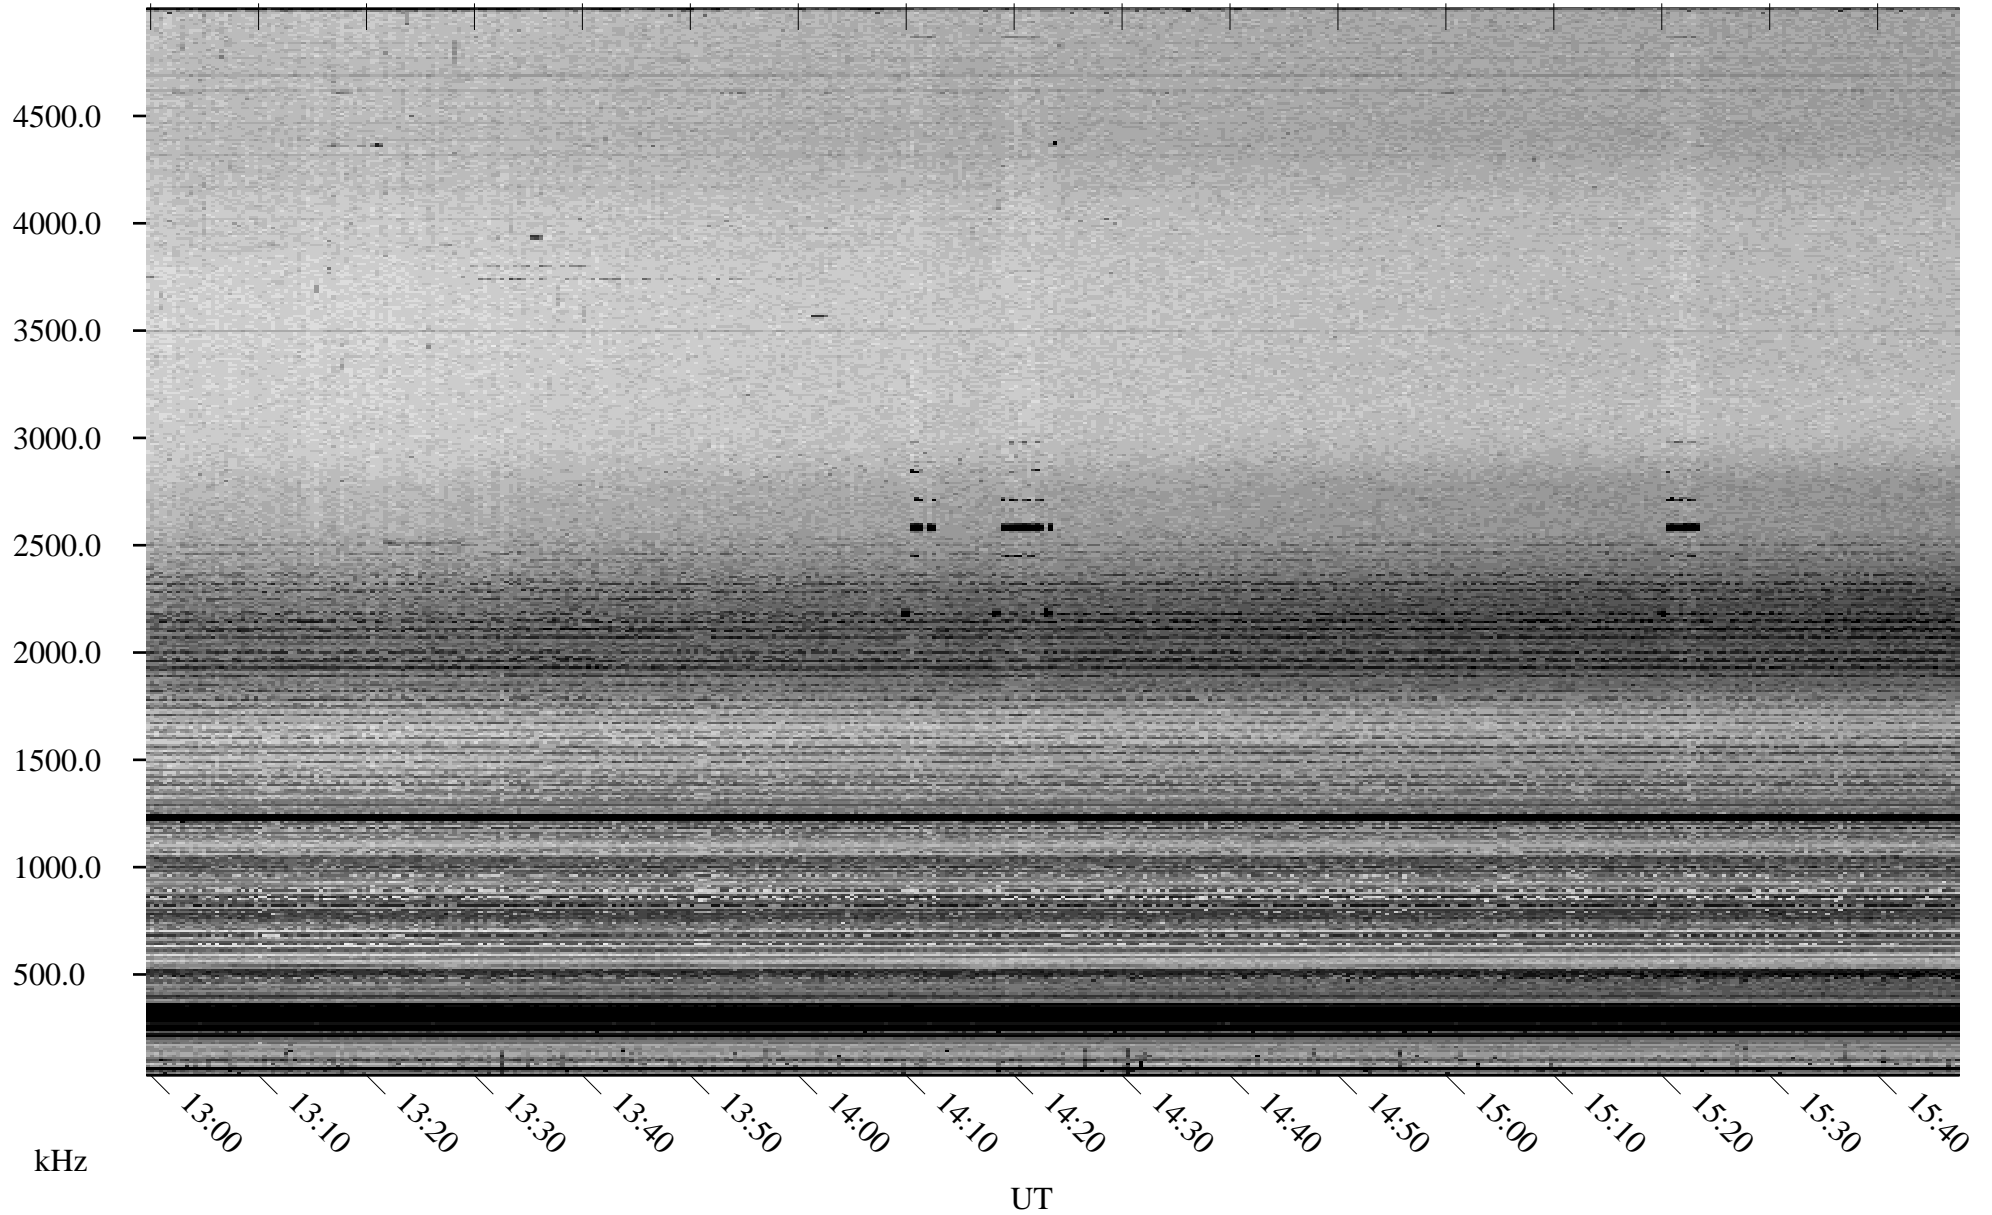

# 07/26/2006 Churchill, Manitoba

Linear Scale    Black = 161    White = 15

ch062071.r00m max\_12

Page 1

# 07/26/2006 Churchill, Manitoba

Linear Scale    Black = 161    White = 15

ch06207l.r00m max\_12

Page 2

# 07/26/2006 Churchill, Manitoba

Linear Scale    Black = 161    White = 15

ch06207l.r00m max\_12

Page 3

# 07/26/2006 Churchill, Manitoba

Linear Scale    Black = 161    White = 15

ch06207l.r00m max\_12