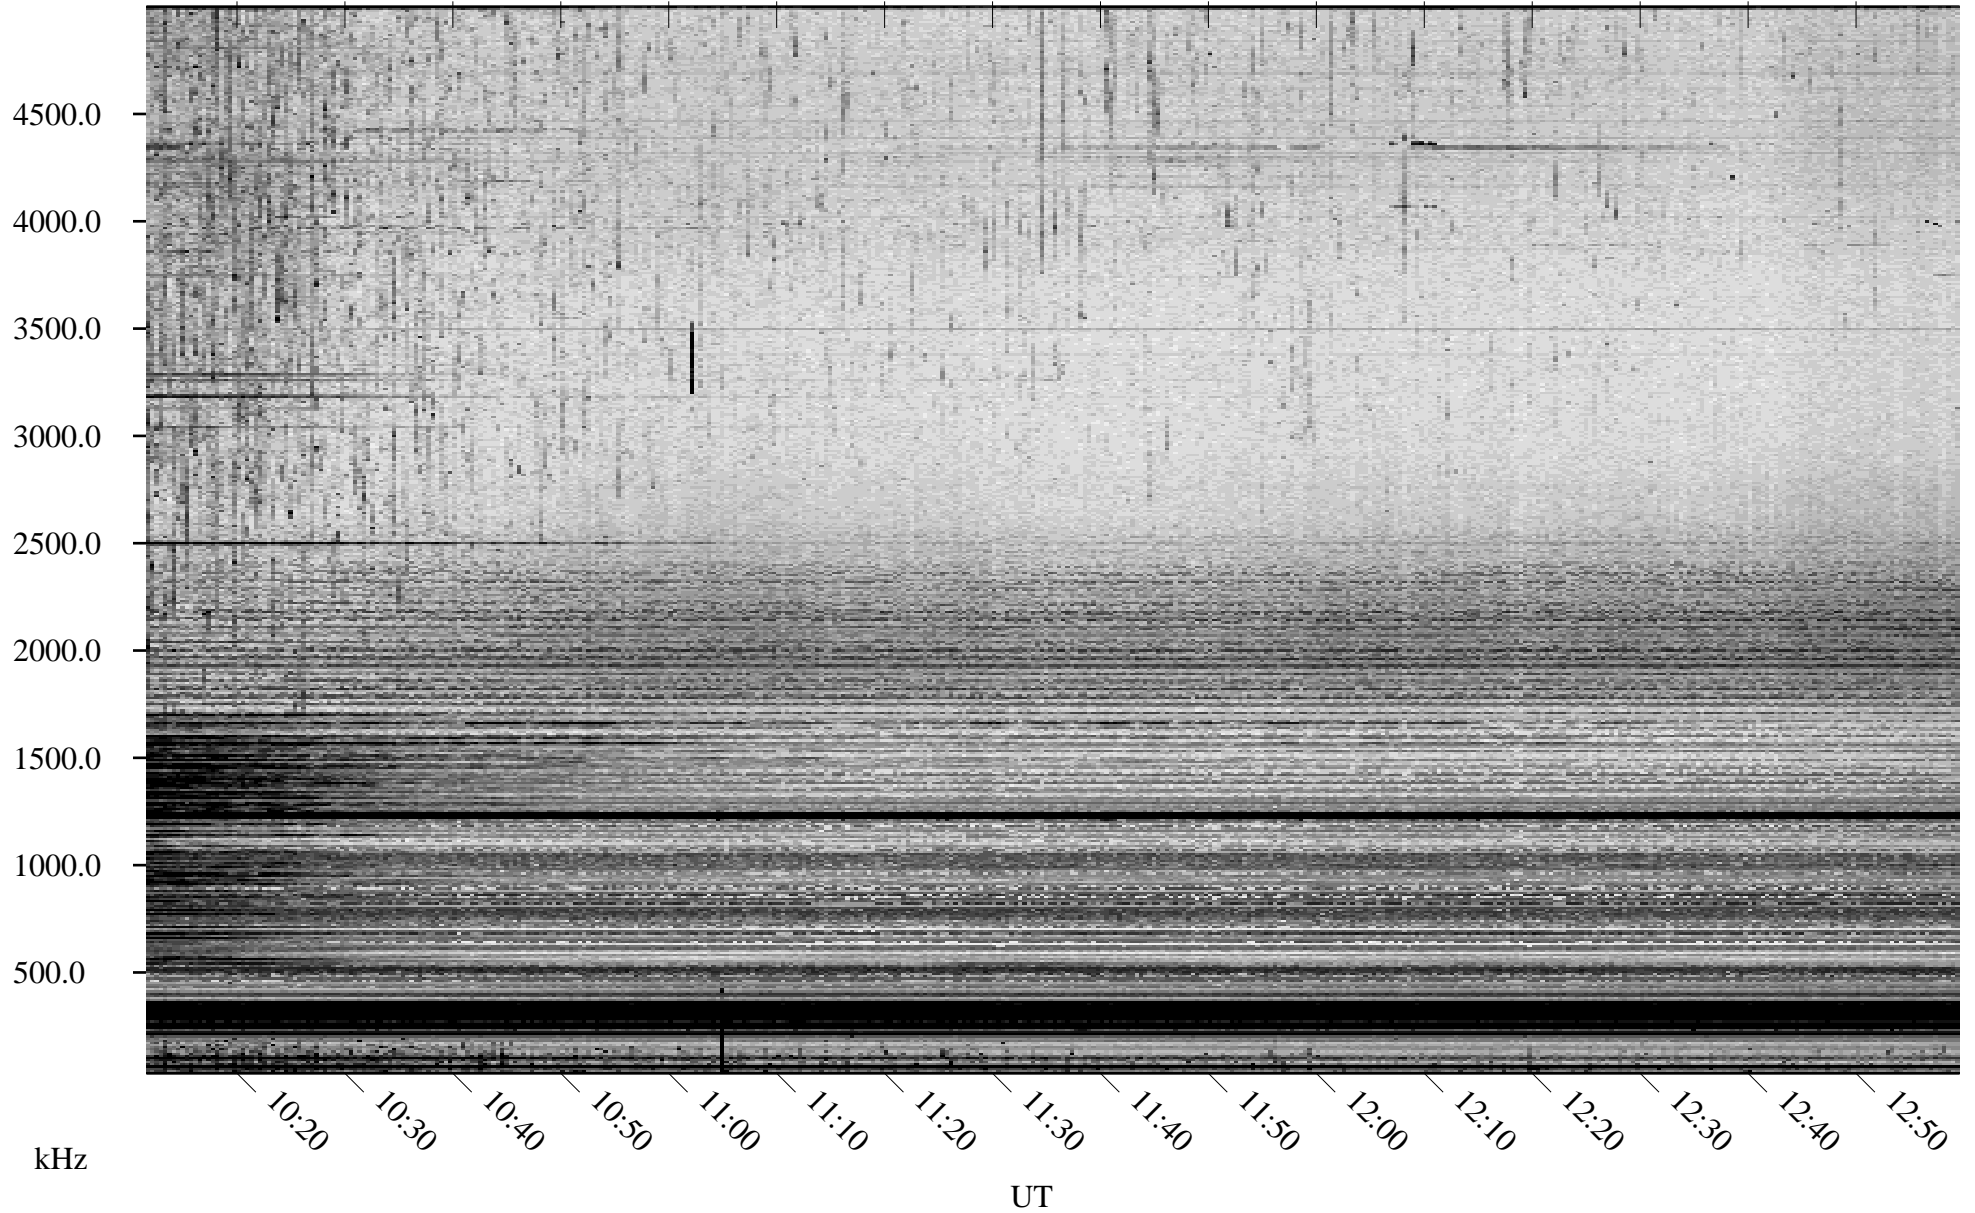

# 07/26/2006 Churchill, Manitoba

Linear Scale    Black = 161    White = 15

ch062071.r00m max\_12

Page 1

# 07/26/2006 Churchill, Manitoba

Linear Scale    Black = 161    White = 15

ch06207l.r00m max\_12

Page 2

# 07/26/2006 Churchill, Manitoba

Linear Scale    Black = 161    White = 15

ch06207l.r00m max\_12

Page 3

# 07/26/2006 Churchill, Manitoba

Linear Scale    Black = 161    White = 15

ch06207l.r00m max\_12