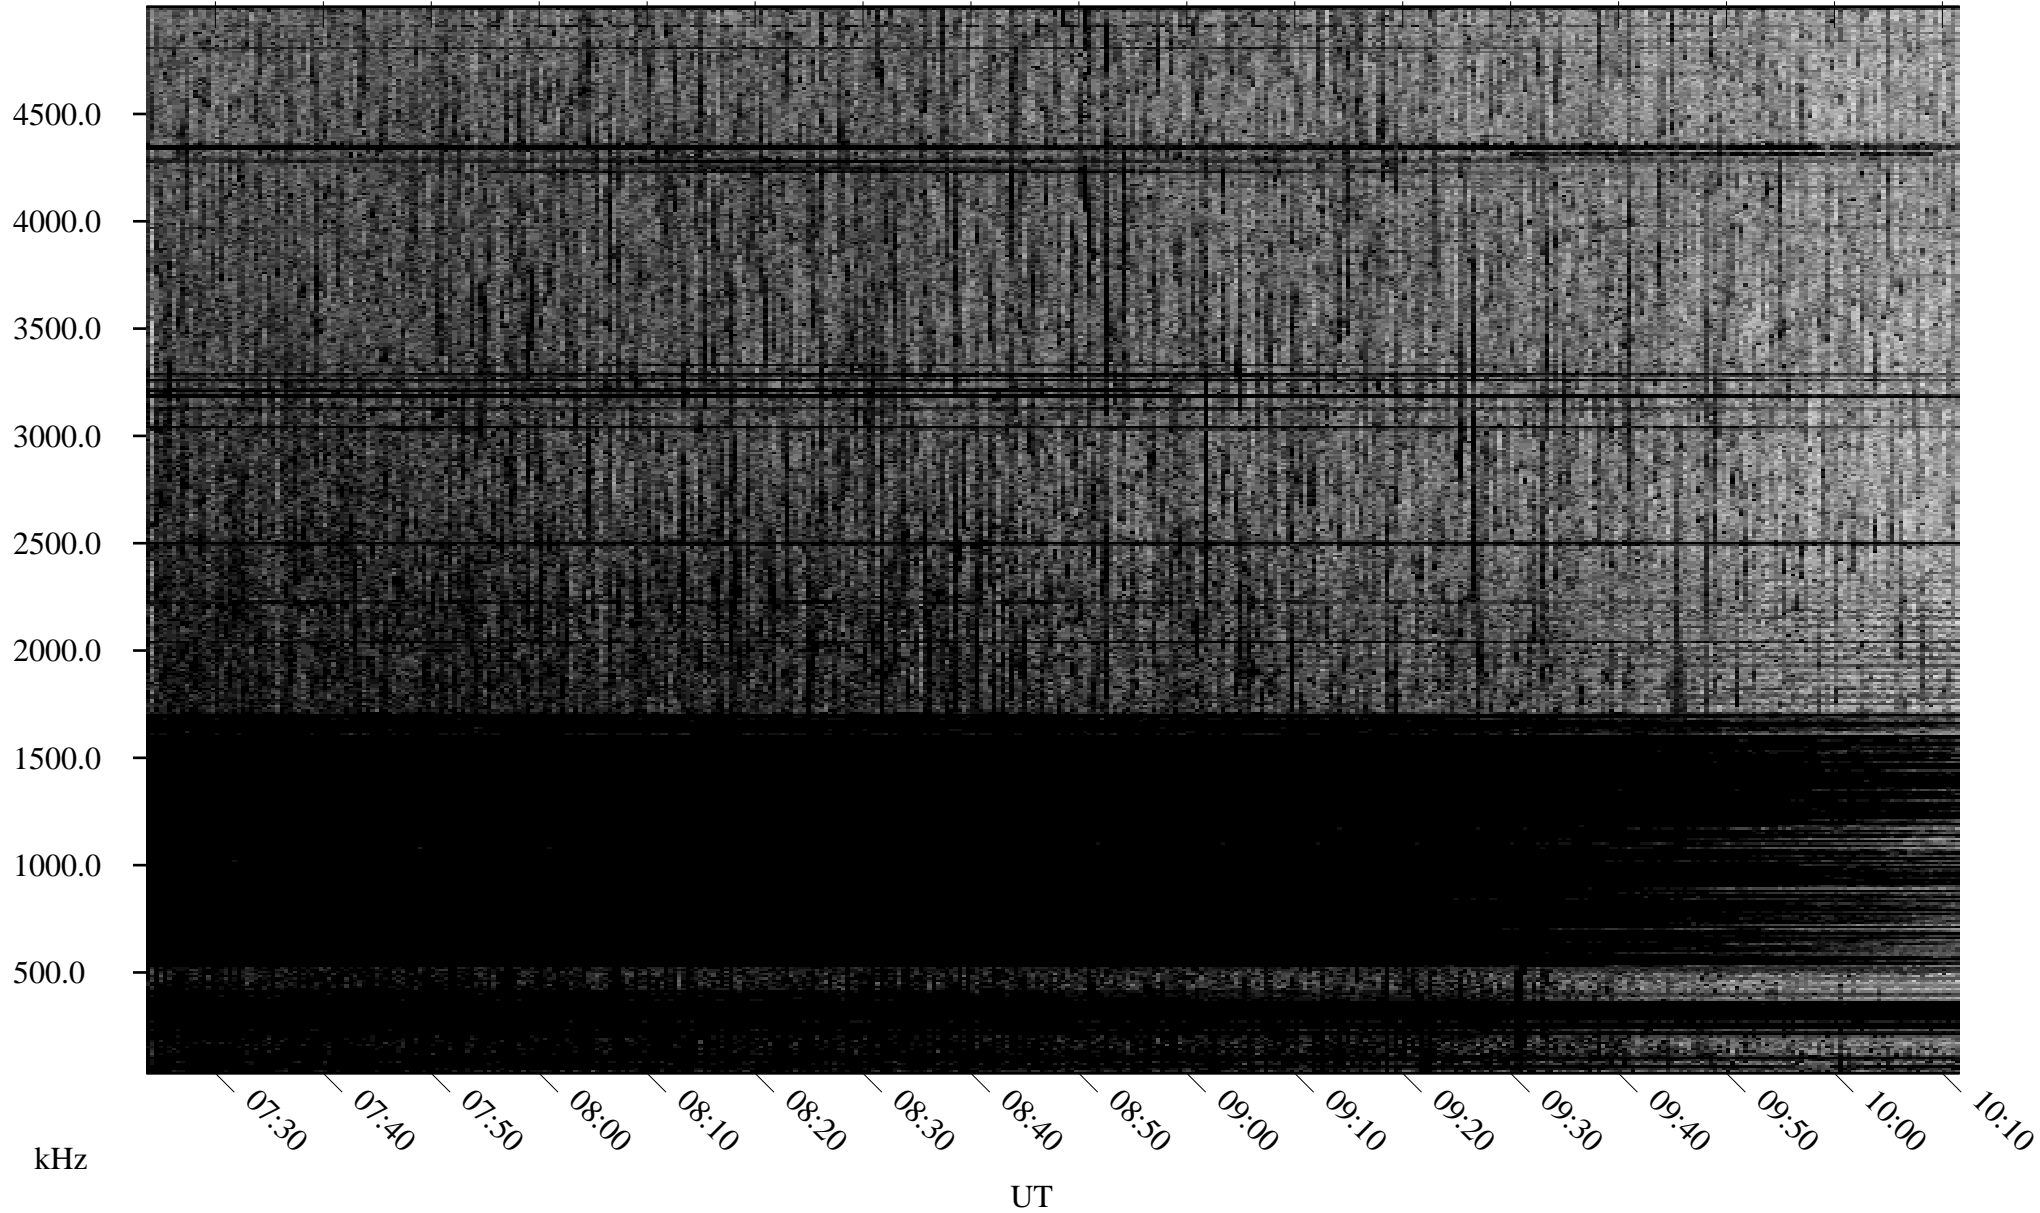

# 07/26/2006 Churchill, Manitoba

Linear Scale    Black = 161    White = 15

ch062071.r00m max\_12

Page 1

# 07/26/2006 Churchill, Manitoba

Linear Scale    Black = 161    White = 15

ch06207l.r00m max\_12

Page 2

# 07/26/2006 Churchill, Manitoba

Linear Scale    Black = 161    White = 15

ch06207l.r00m max\_12

Page 3

# 07/26/2006 Churchill, Manitoba

Linear Scale    Black = 161    White = 15

ch06207l.r00m max\_12