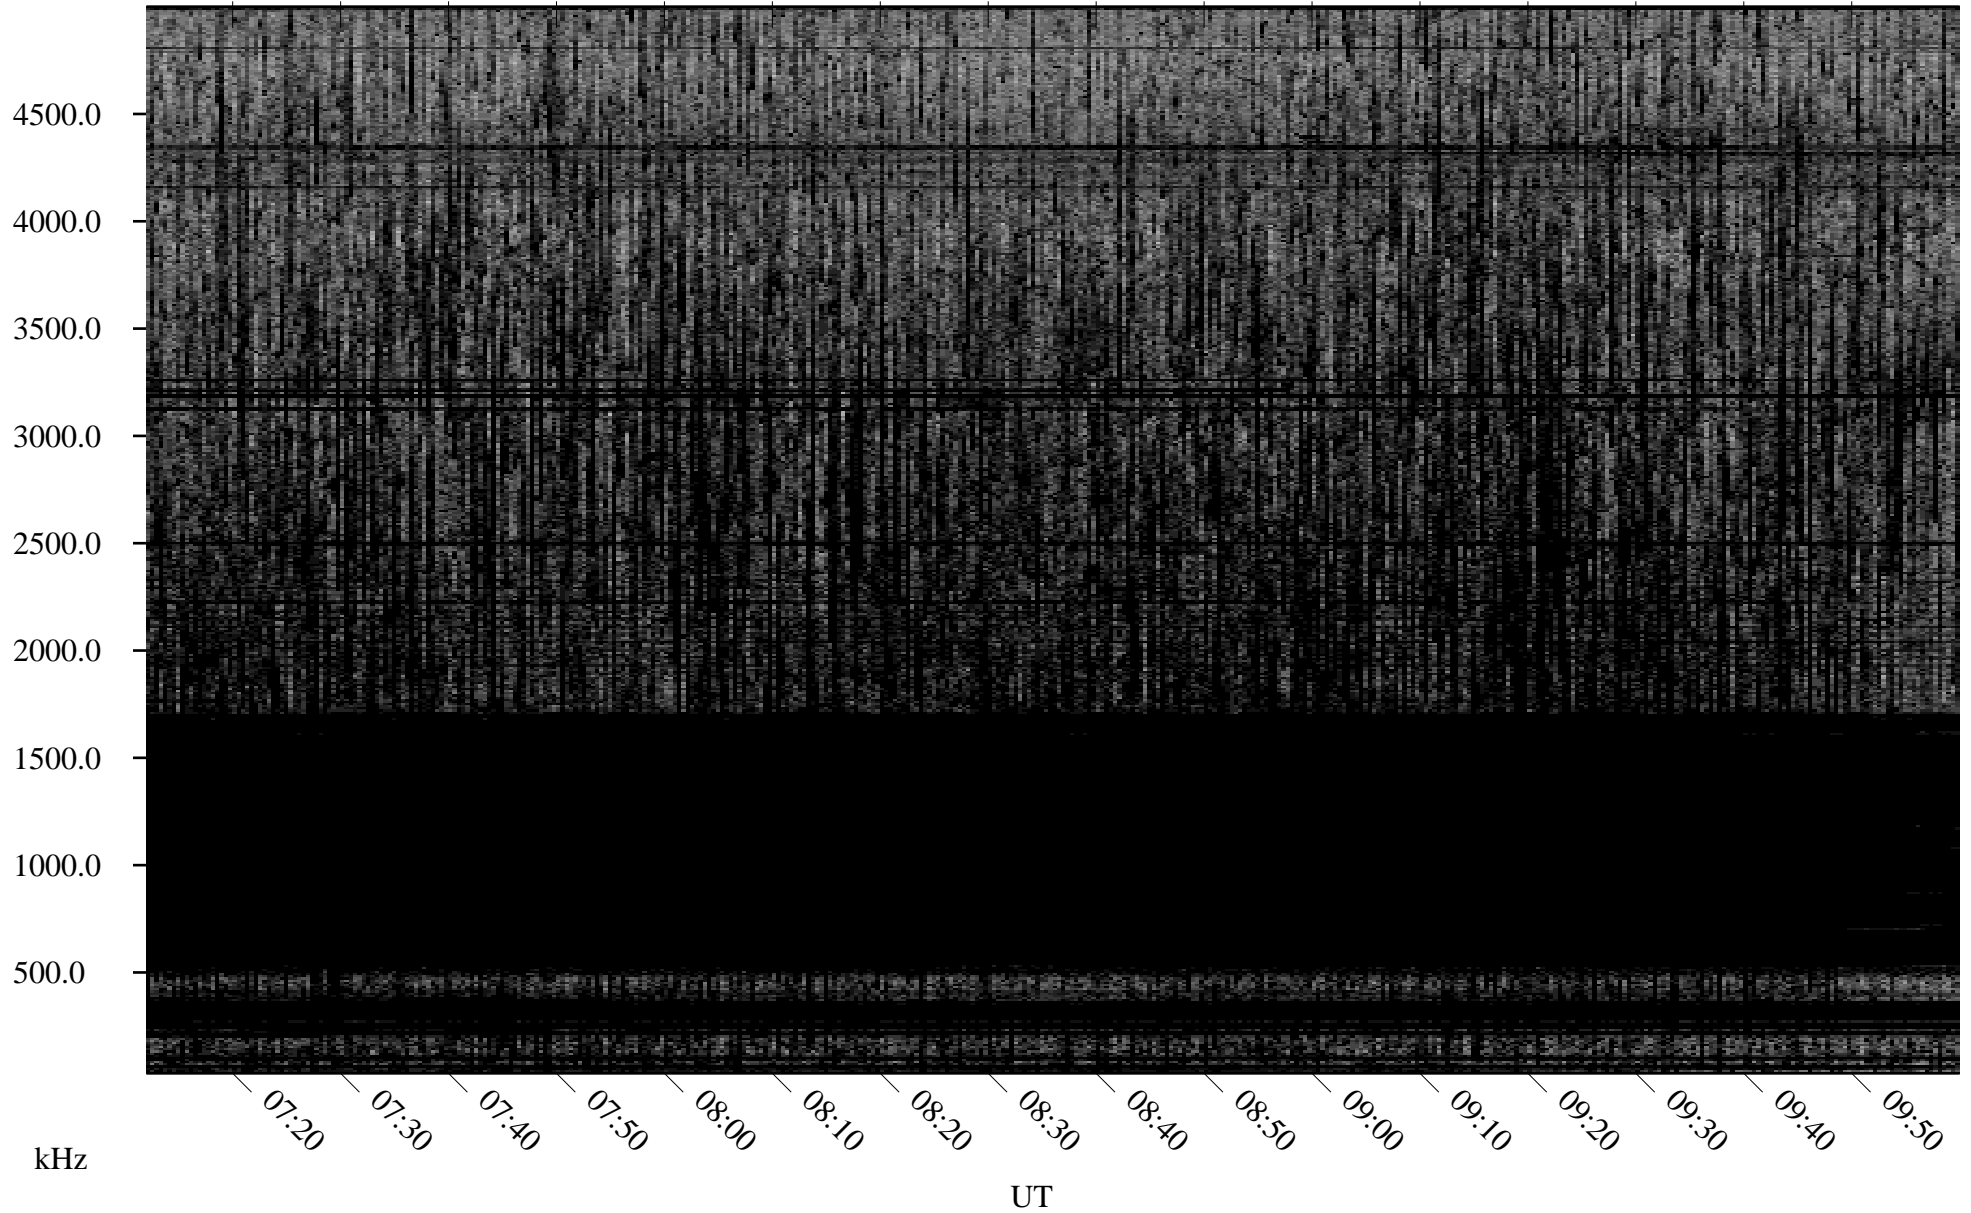

# 08/04/2006 Churchill, Manitoba

Linear Scale    Black = 161    White = 15

ch062151.r00m max\_12

Page 3

# 08/04/2006 Churchill, Manitoba

Linear Scale    Black = 161    White = 15

ch06215l.r00m max\_12

Page 4

# 08/04/2006 Churchill, Manitoba

Linear Scale    Black = 161    White = 15

ch062151.r00m max\_12

Page 5