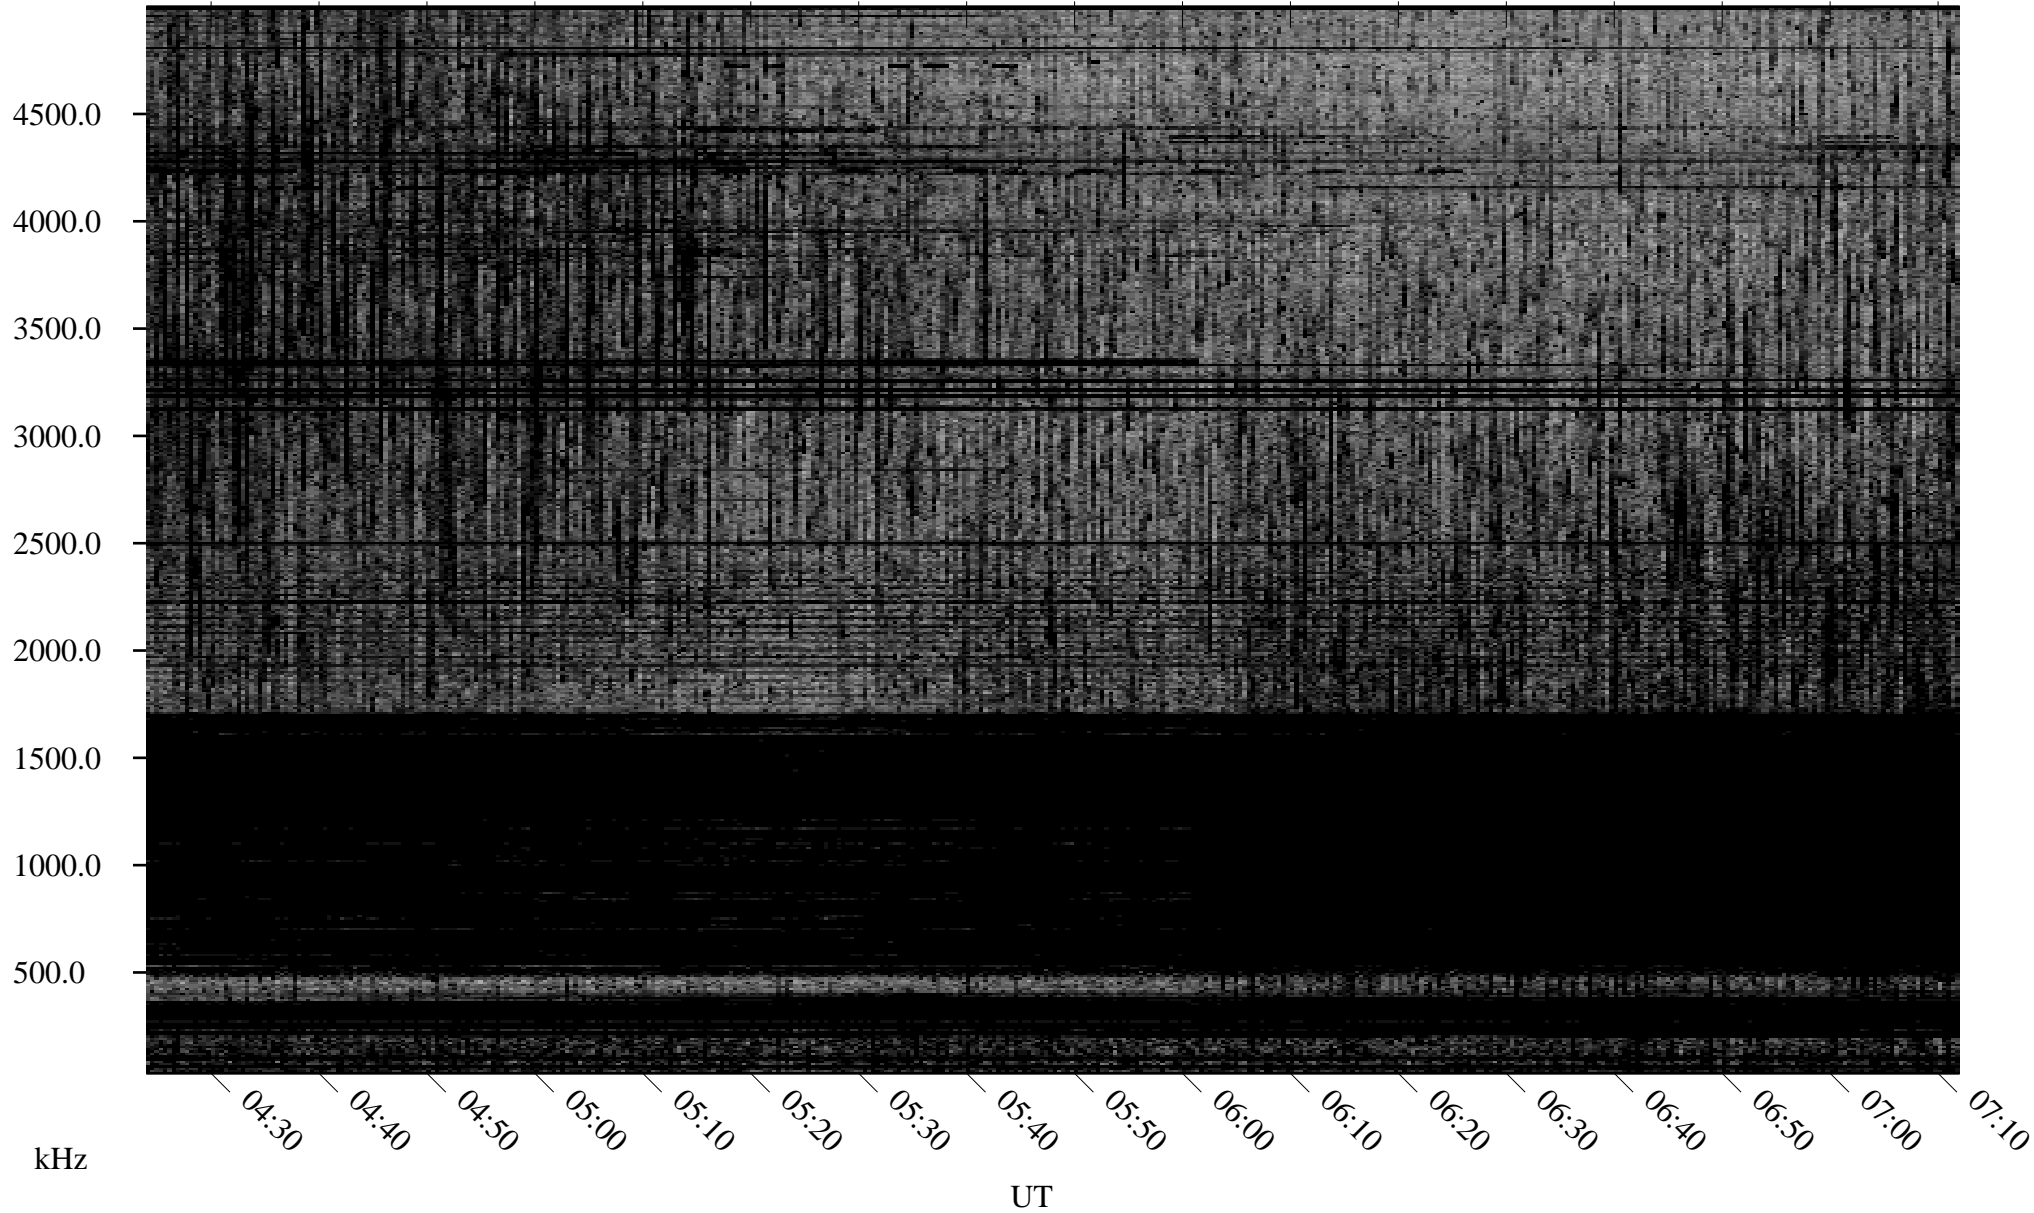

# 08/03/2006 Churchill, Manitoba

Linear Scale    Black = 161    White = 15

ch062151.r00m max\_12

Page 2

# 08/04/2006 Churchill, Manitoba

Linear Scale    Black = 161    White = 15

ch062151.r00m max\_12

Page 3

# 08/04/2006 Churchill, Manitoba

Linear Scale    Black = 161    White = 15

ch06215l.r00m max\_12

Page 4

# 08/04/2006 Churchill, Manitoba

Linear Scale    Black = 161    White = 15

ch062151.r00m max\_12

Page 5