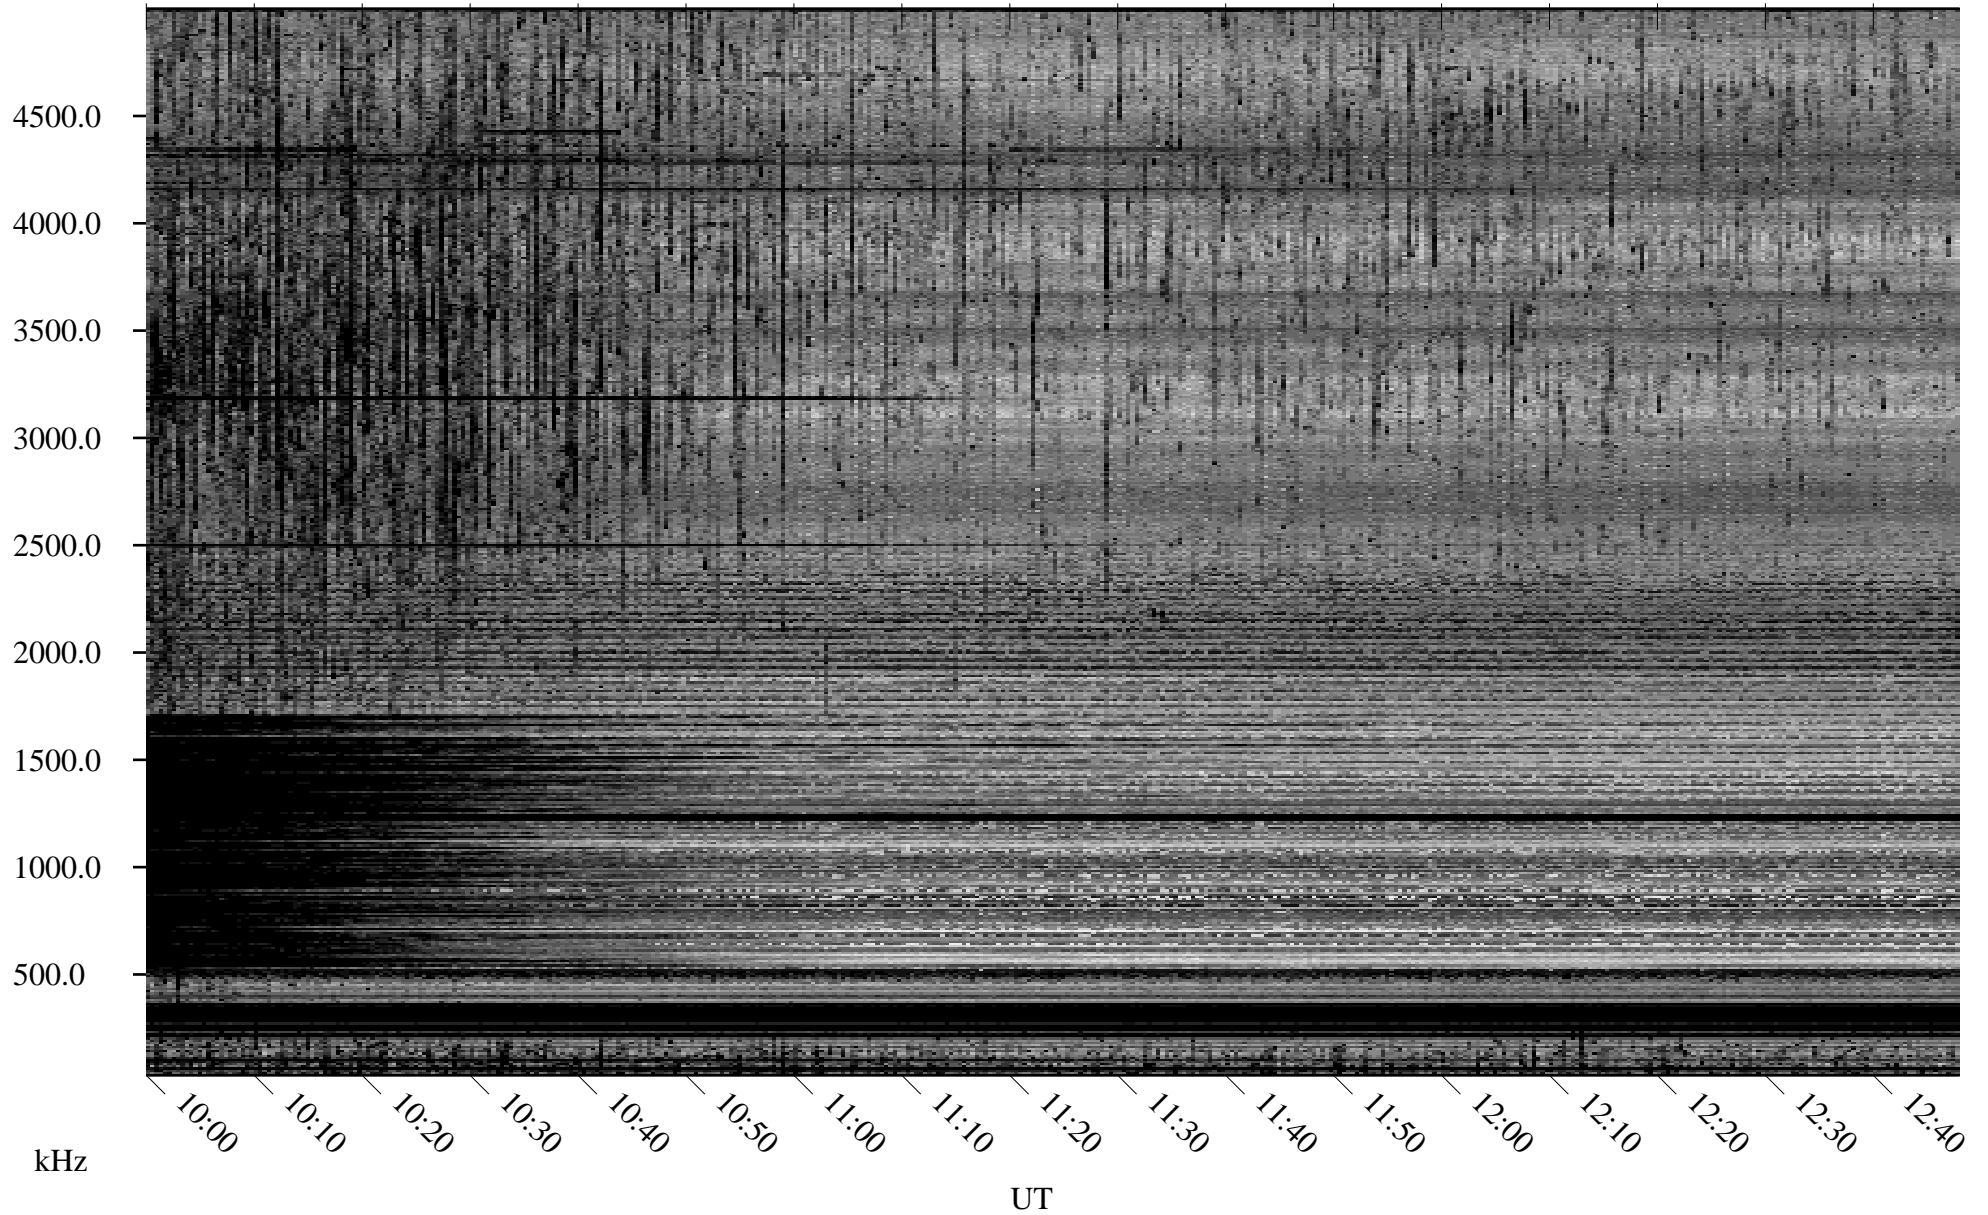

# 08/04/2006 Churchill, Manitoba

Linear Scale    Black = 161    White = 15

ch062151.r00m max\_12

Page 5

# 08/04/2006 Churchill, Manitoba

Linear Scale    Black = 161    White = 15

ch06215l.r00m max\_12

Page 6