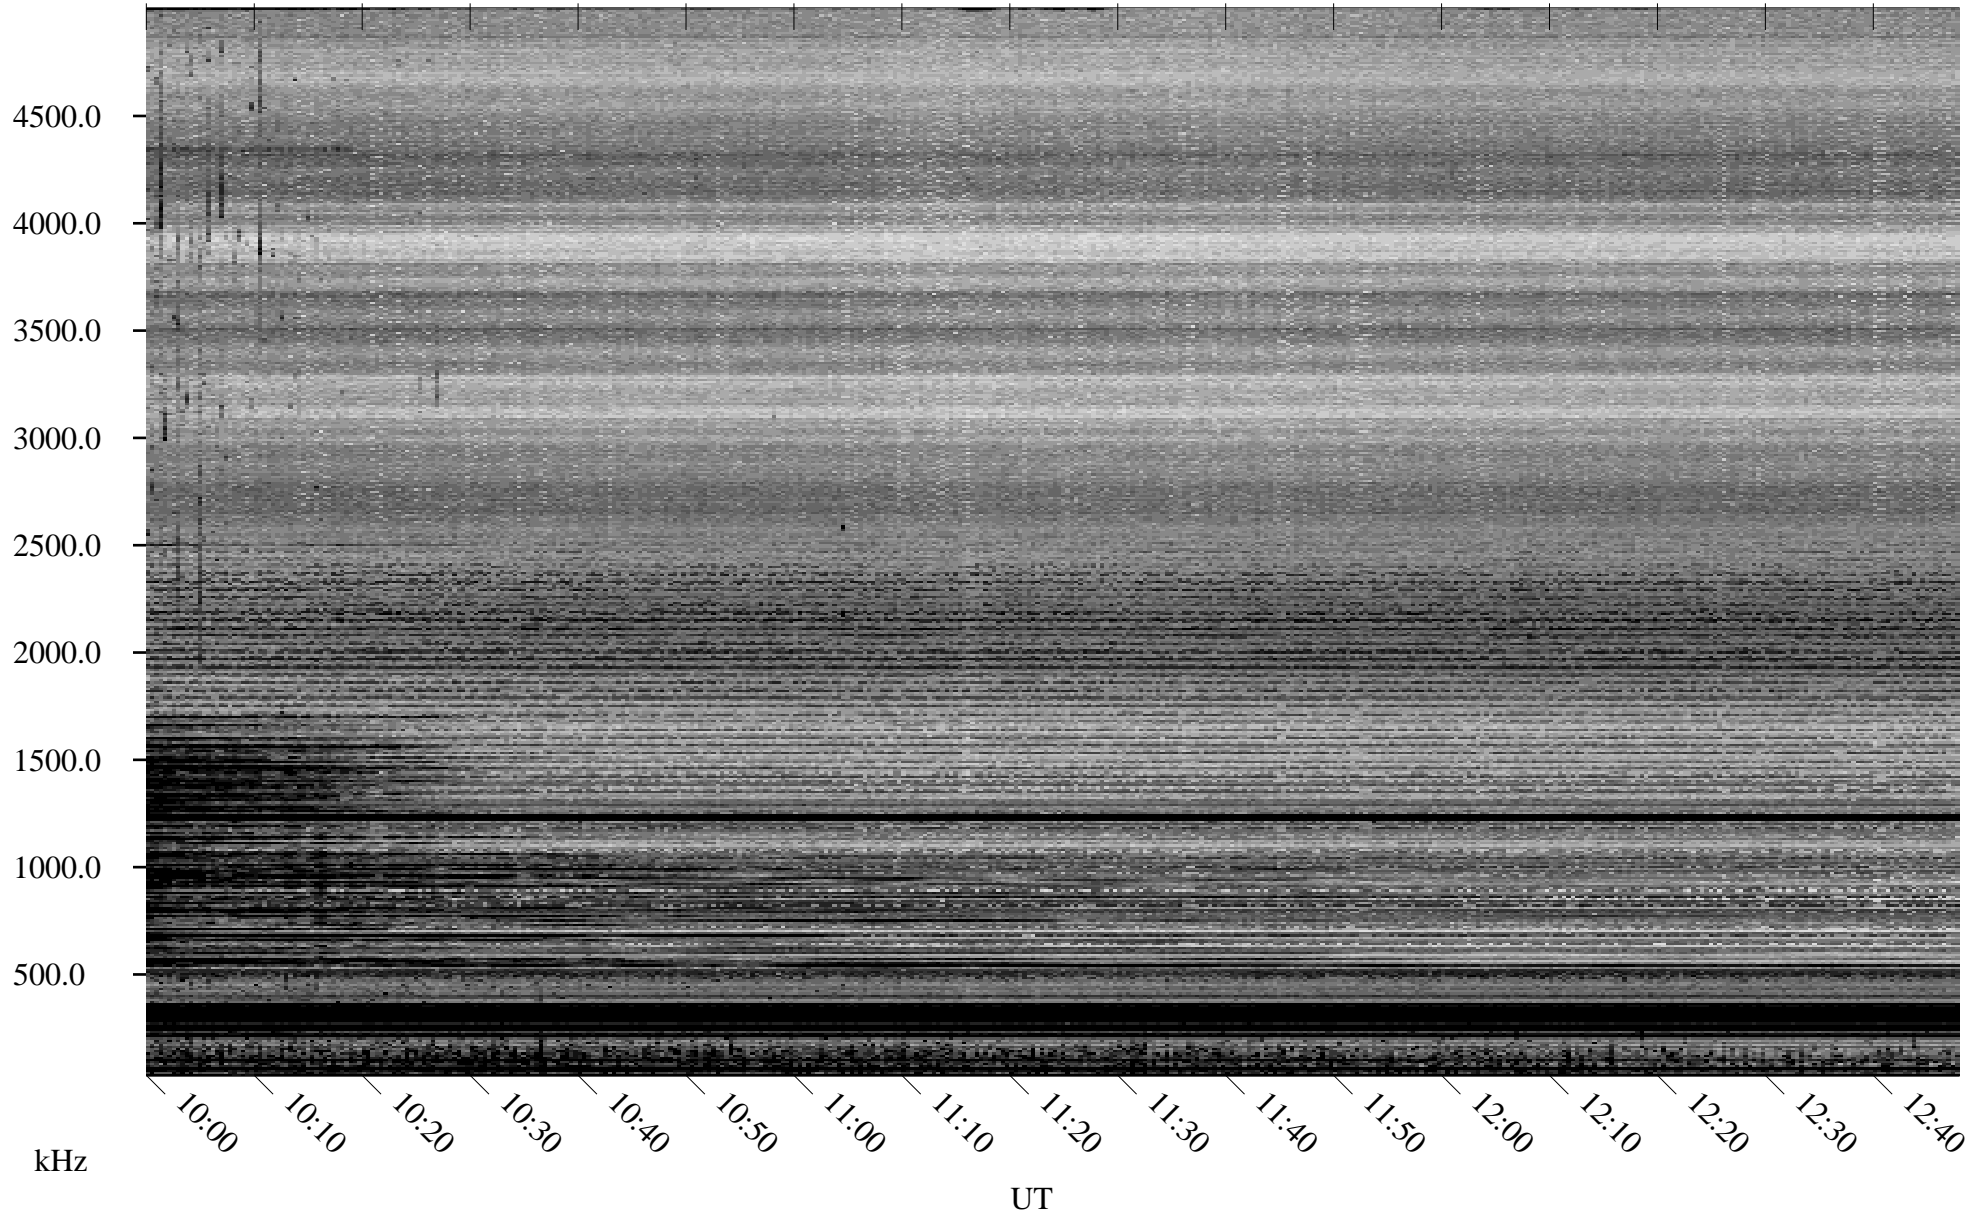

# 08/09/2006 Churchill, Manitoba

Linear Scale    Black = 161    White = 15

ch06220l.r00m max\_12

Page 4

# 08/09/2006 Churchill, Manitoba

Linear Scale    Black = 161    White = 15

ch06220l.r00m max\_12

Page 5

# 08/09/2006 Churchill, Manitoba

Linear Scale    Black = 161    White = 15

ch06220l.r00m max\_12

Page 6

# 08/09/2006 Churchill, Manitoba

Linear Scale    Black = 161    White = 15

ch06220l.r00m max\_12

Page 7