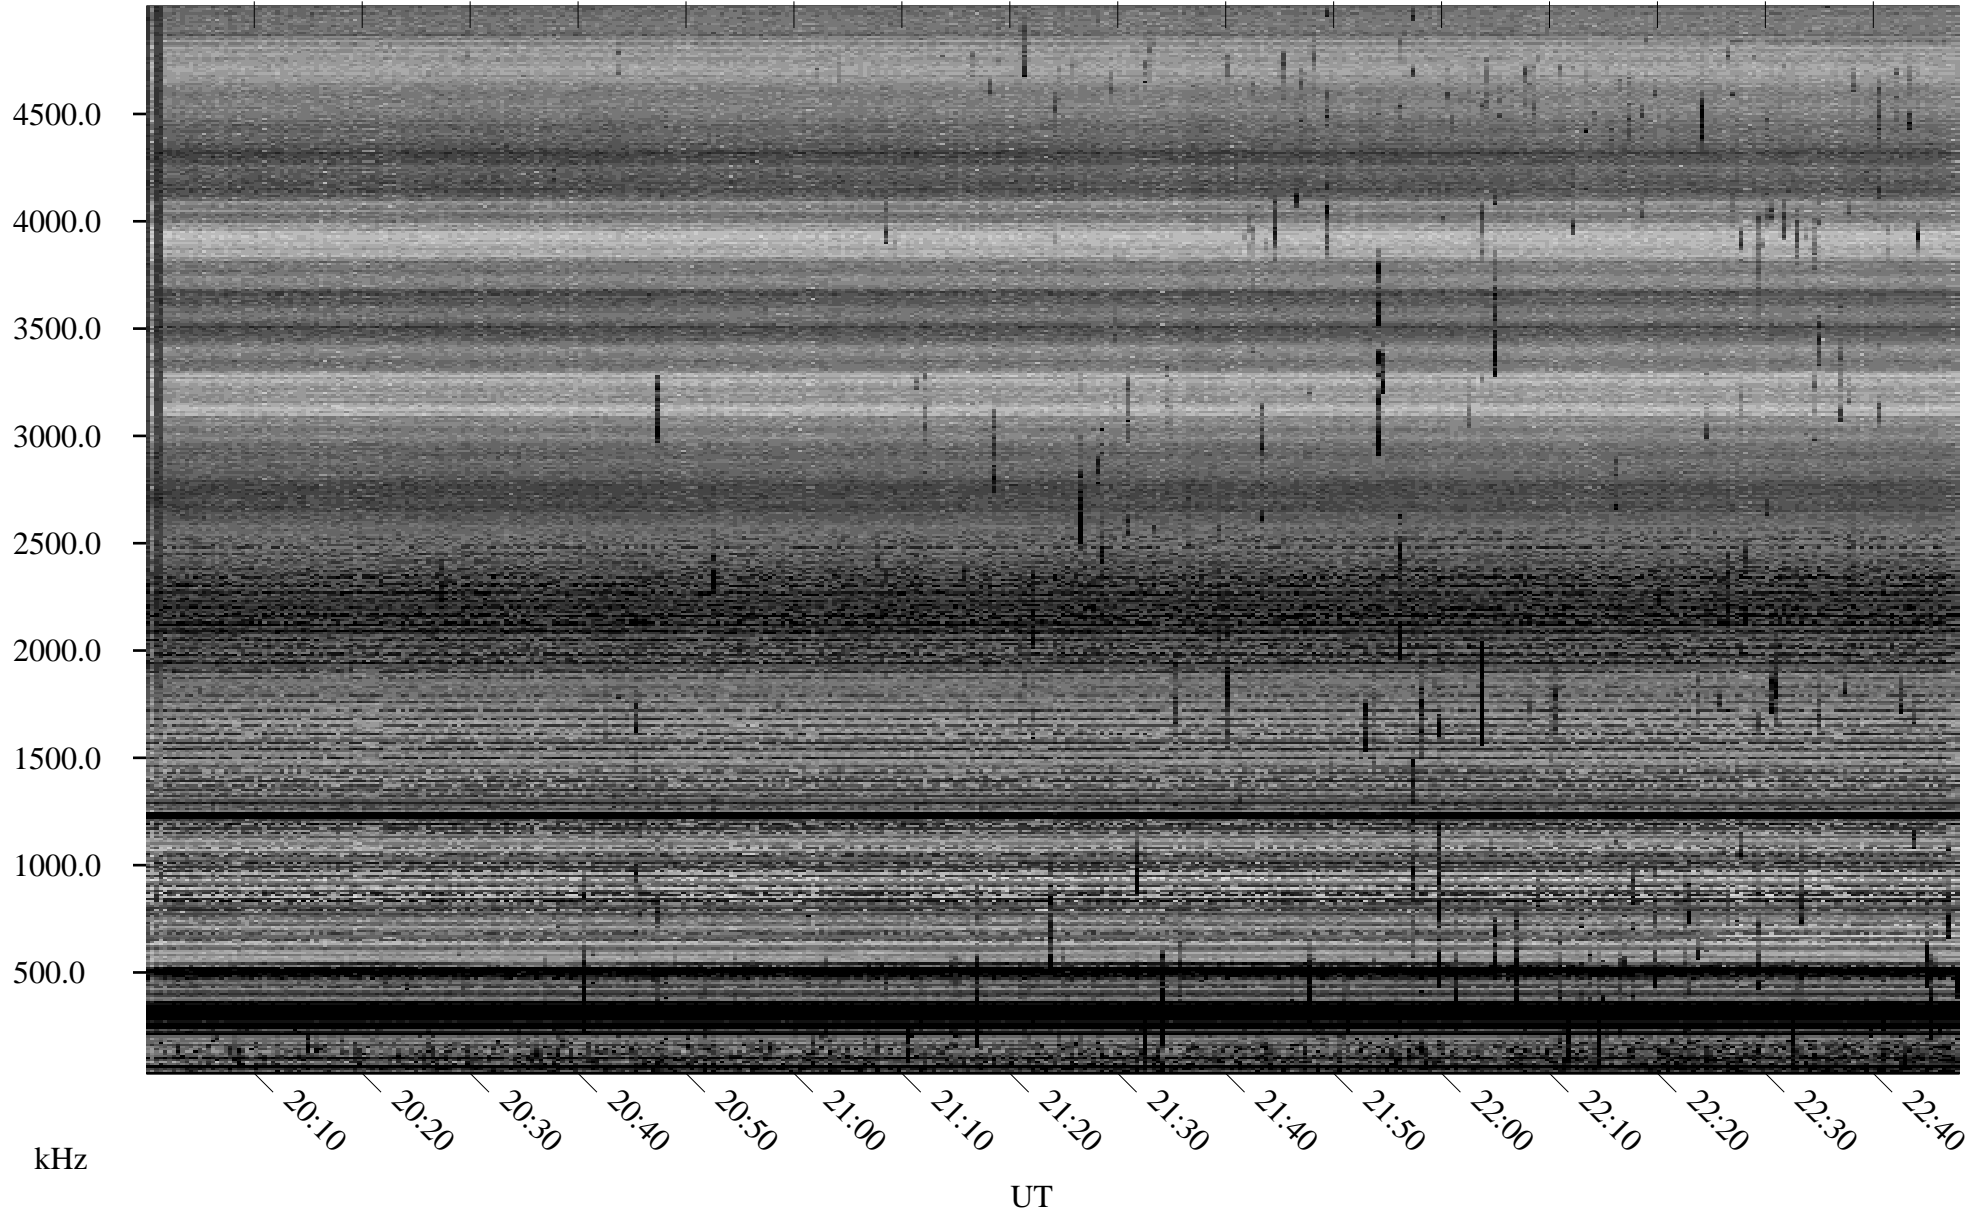

# 08/08/2006 Churchill, Manitoba

Linear Scale    Black = 161    White = 15

ch06220l.r00m max\_12

Page 1

# 08/08/2006 Churchill, Manitoba

Linear Scale    Black = 161    White = 15

ch06220l.r00m max\_12

Page 2

# 08/09/2006 Churchill, Manitoba

Linear Scale    Black = 161    White = 15

ch06220l.r00m max\_12

Page 3

# 08/09/2006 Churchill, Manitoba

Linear Scale    Black = 161    White = 15

ch06220l.r00m max\_12

Page 4