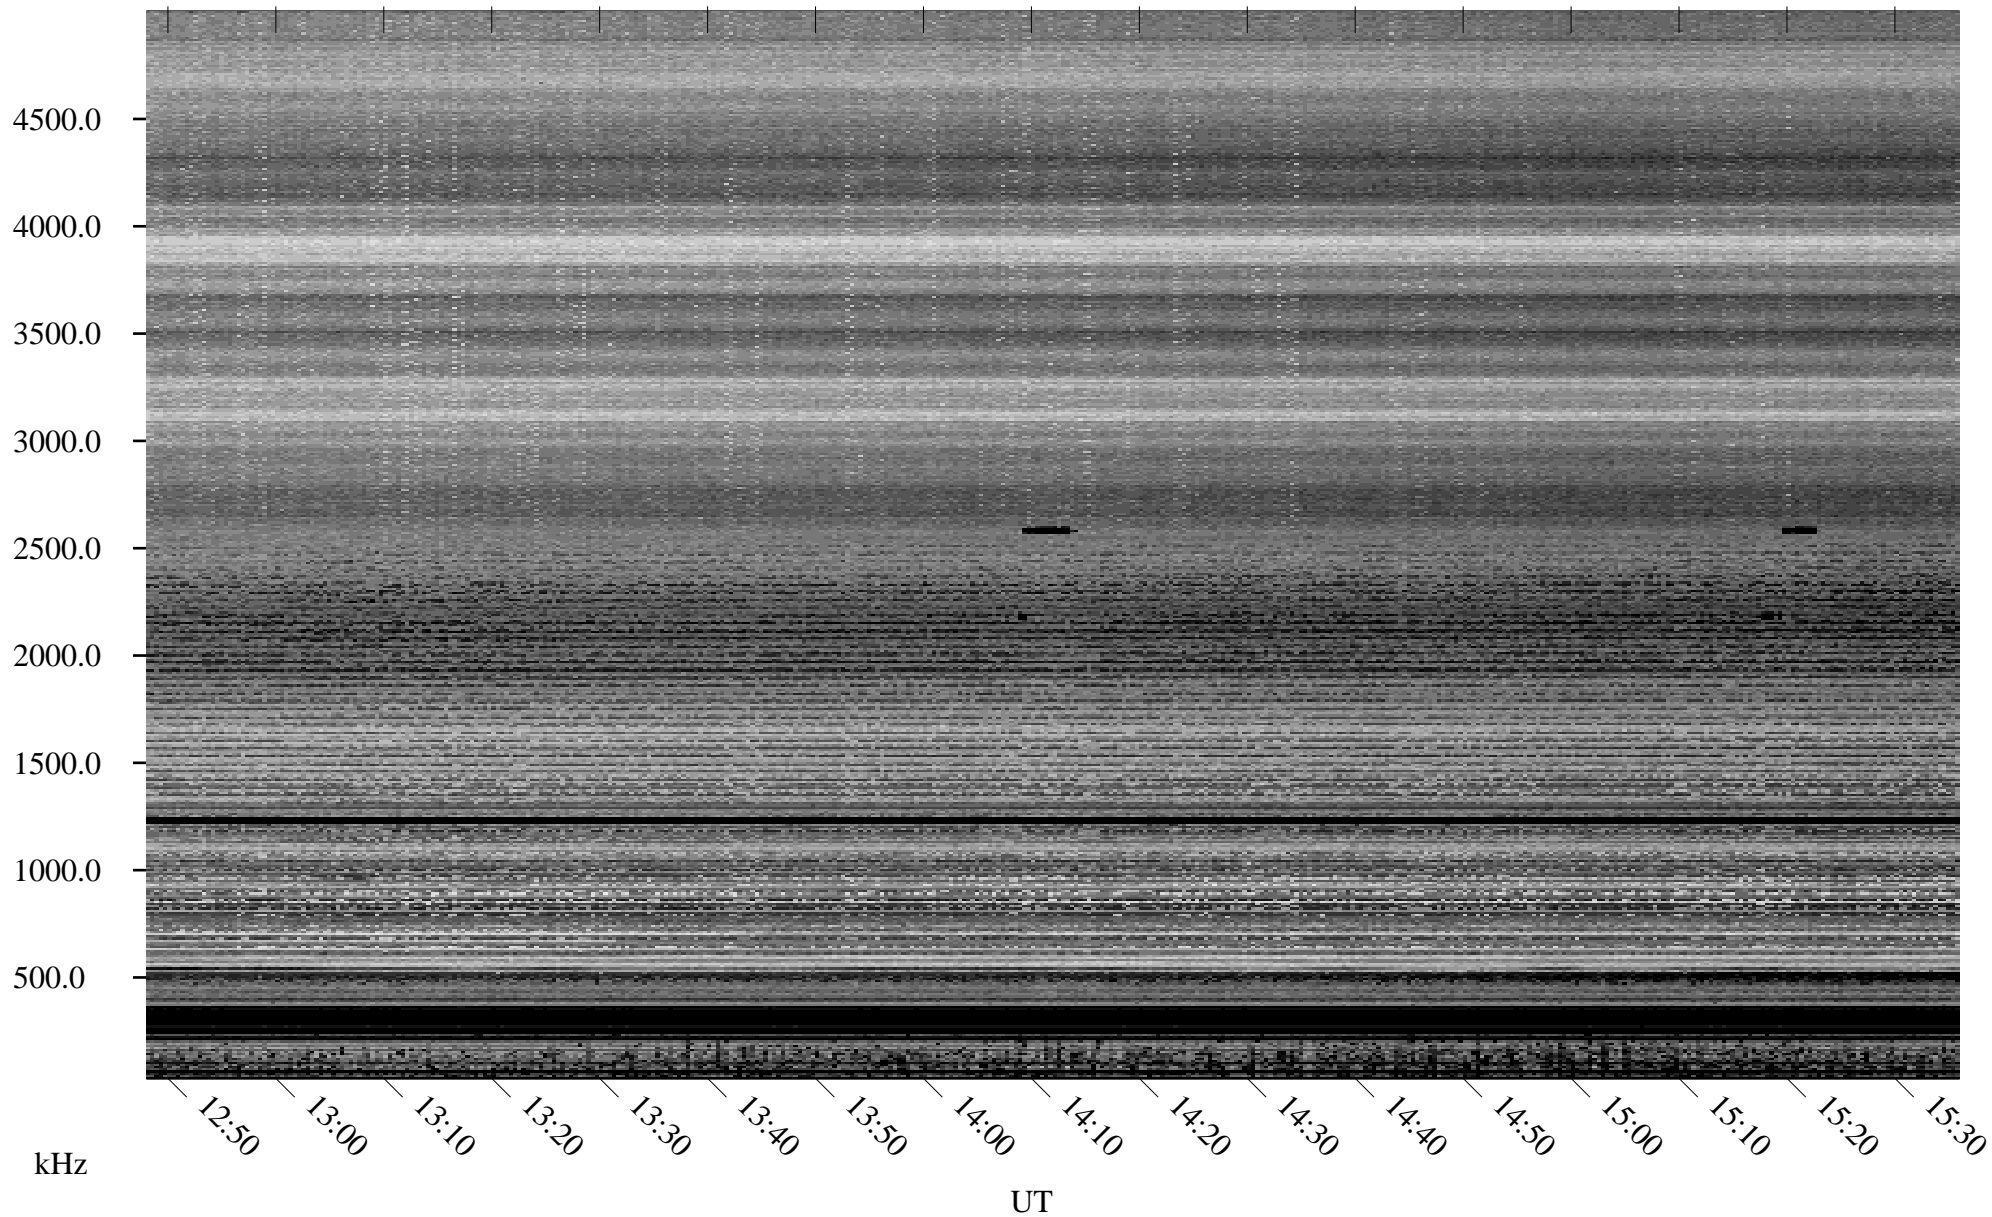

# 08/09/2006 Churchill, Manitoba

Linear Scale    Black = 161    White = 15

ch06220l.r00m max\_12

Page 5

# 08/09/2006 Churchill, Manitoba

Linear Scale    Black = 161    White = 15

ch06220l.r00m max\_12

Page 6

# 08/09/2006 Churchill, Manitoba

Linear Scale    Black = 161    White = 15

ch06220l.r00m max\_12

Page 7

# 08/09/2006 Churchill, Manitoba

Linear Scale    Black = 161    White = 15

ch06220l.r00m max\_12

Page 8