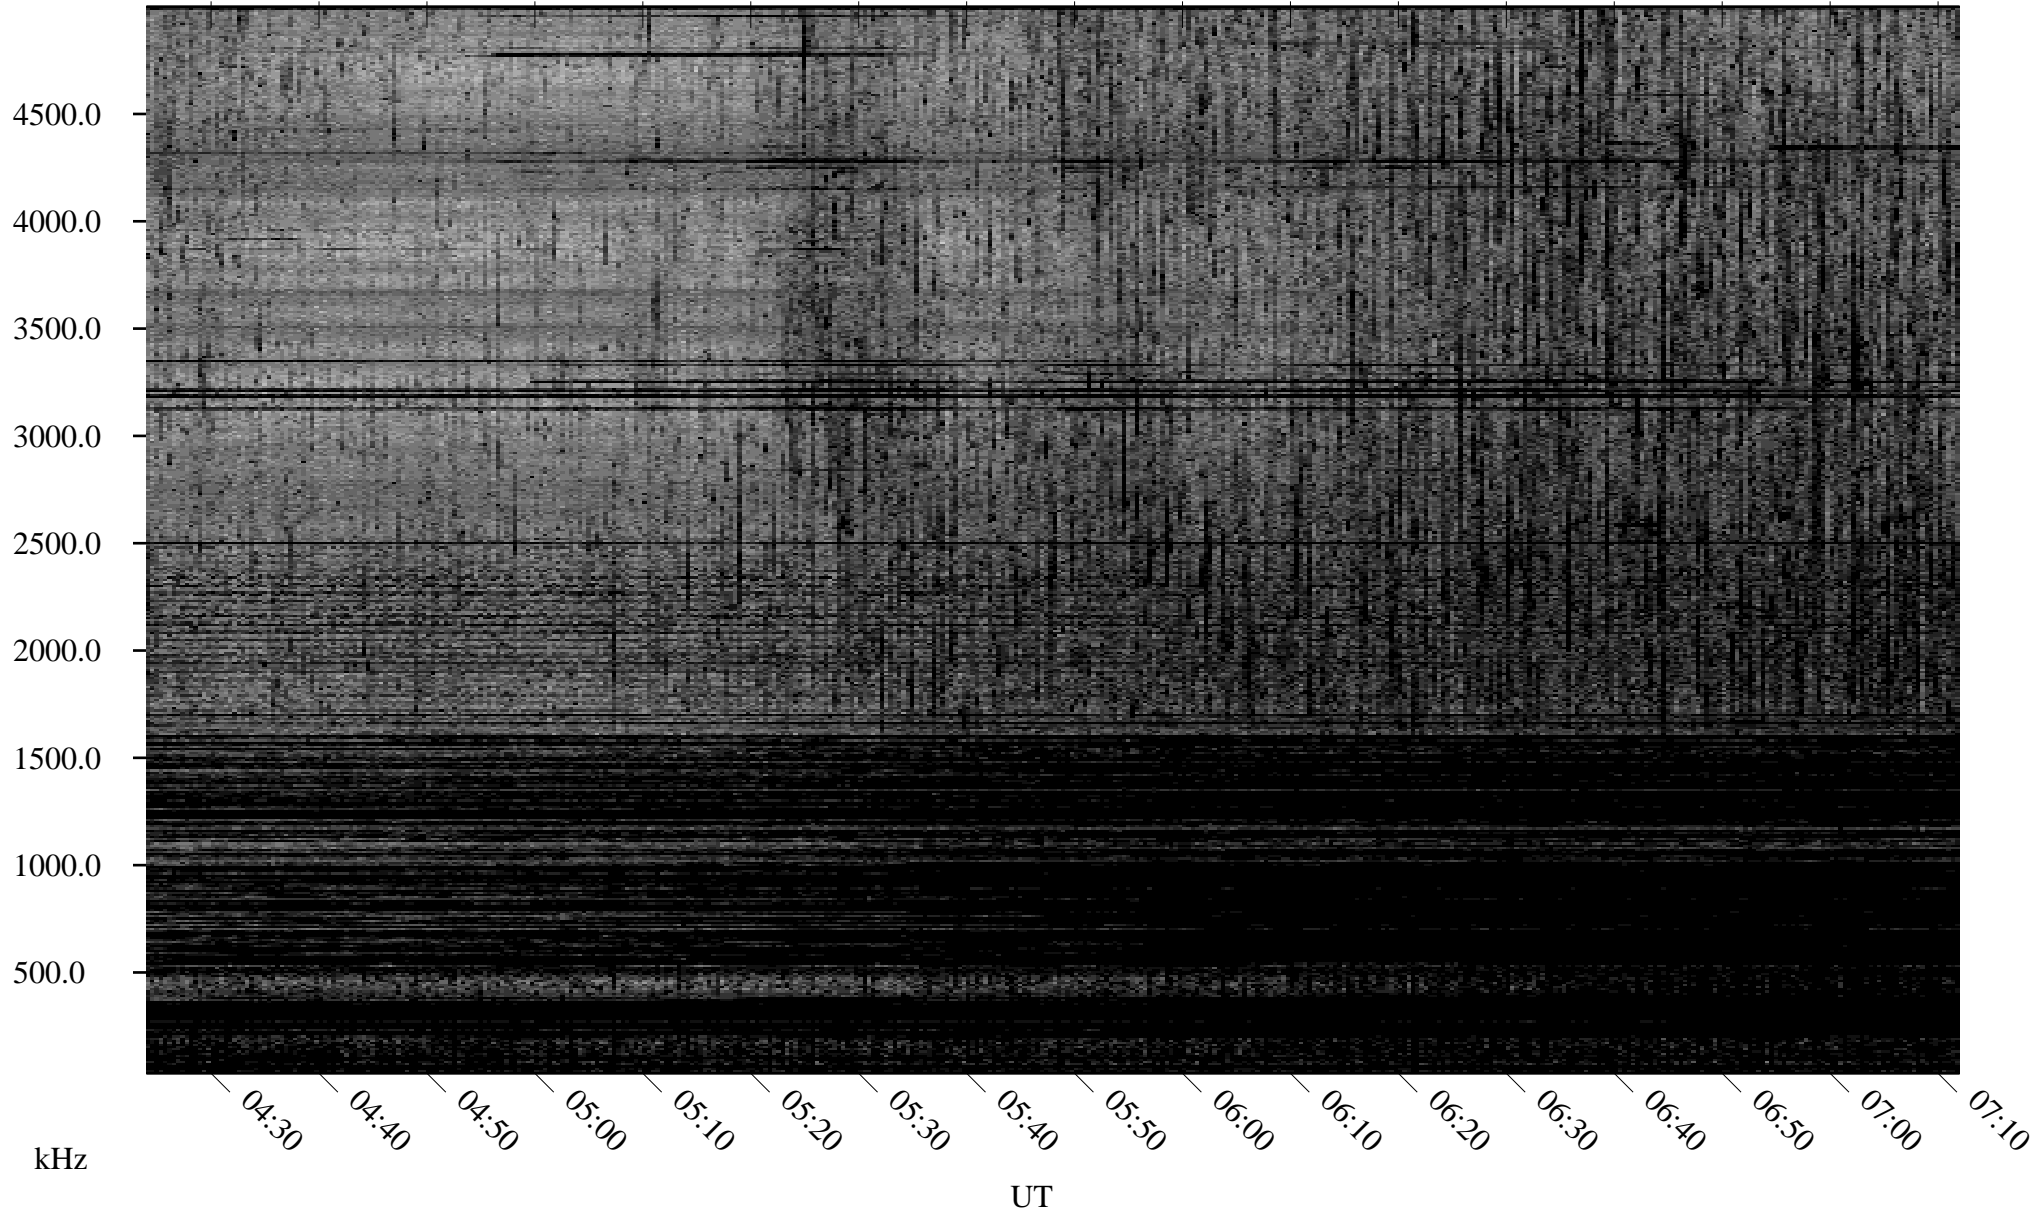

# 08/08/2006 Churchill, Manitoba

Linear Scale    Black = 161    White = 15

ch06220l.r00m max\_12

Page 1

# 08/08/2006 Churchill, Manitoba

Linear Scale    Black = 161    White = 15

ch06220l.r00m max\_12

Page 2

# 08/09/2006 Churchill, Manitoba

Linear Scale    Black = 161    White = 15

ch06220l.r00m max\_12

Page 3

# 08/09/2006 Churchill, Manitoba

Linear Scale    Black = 161    White = 15

ch06220l.r00m max\_12

Page 4