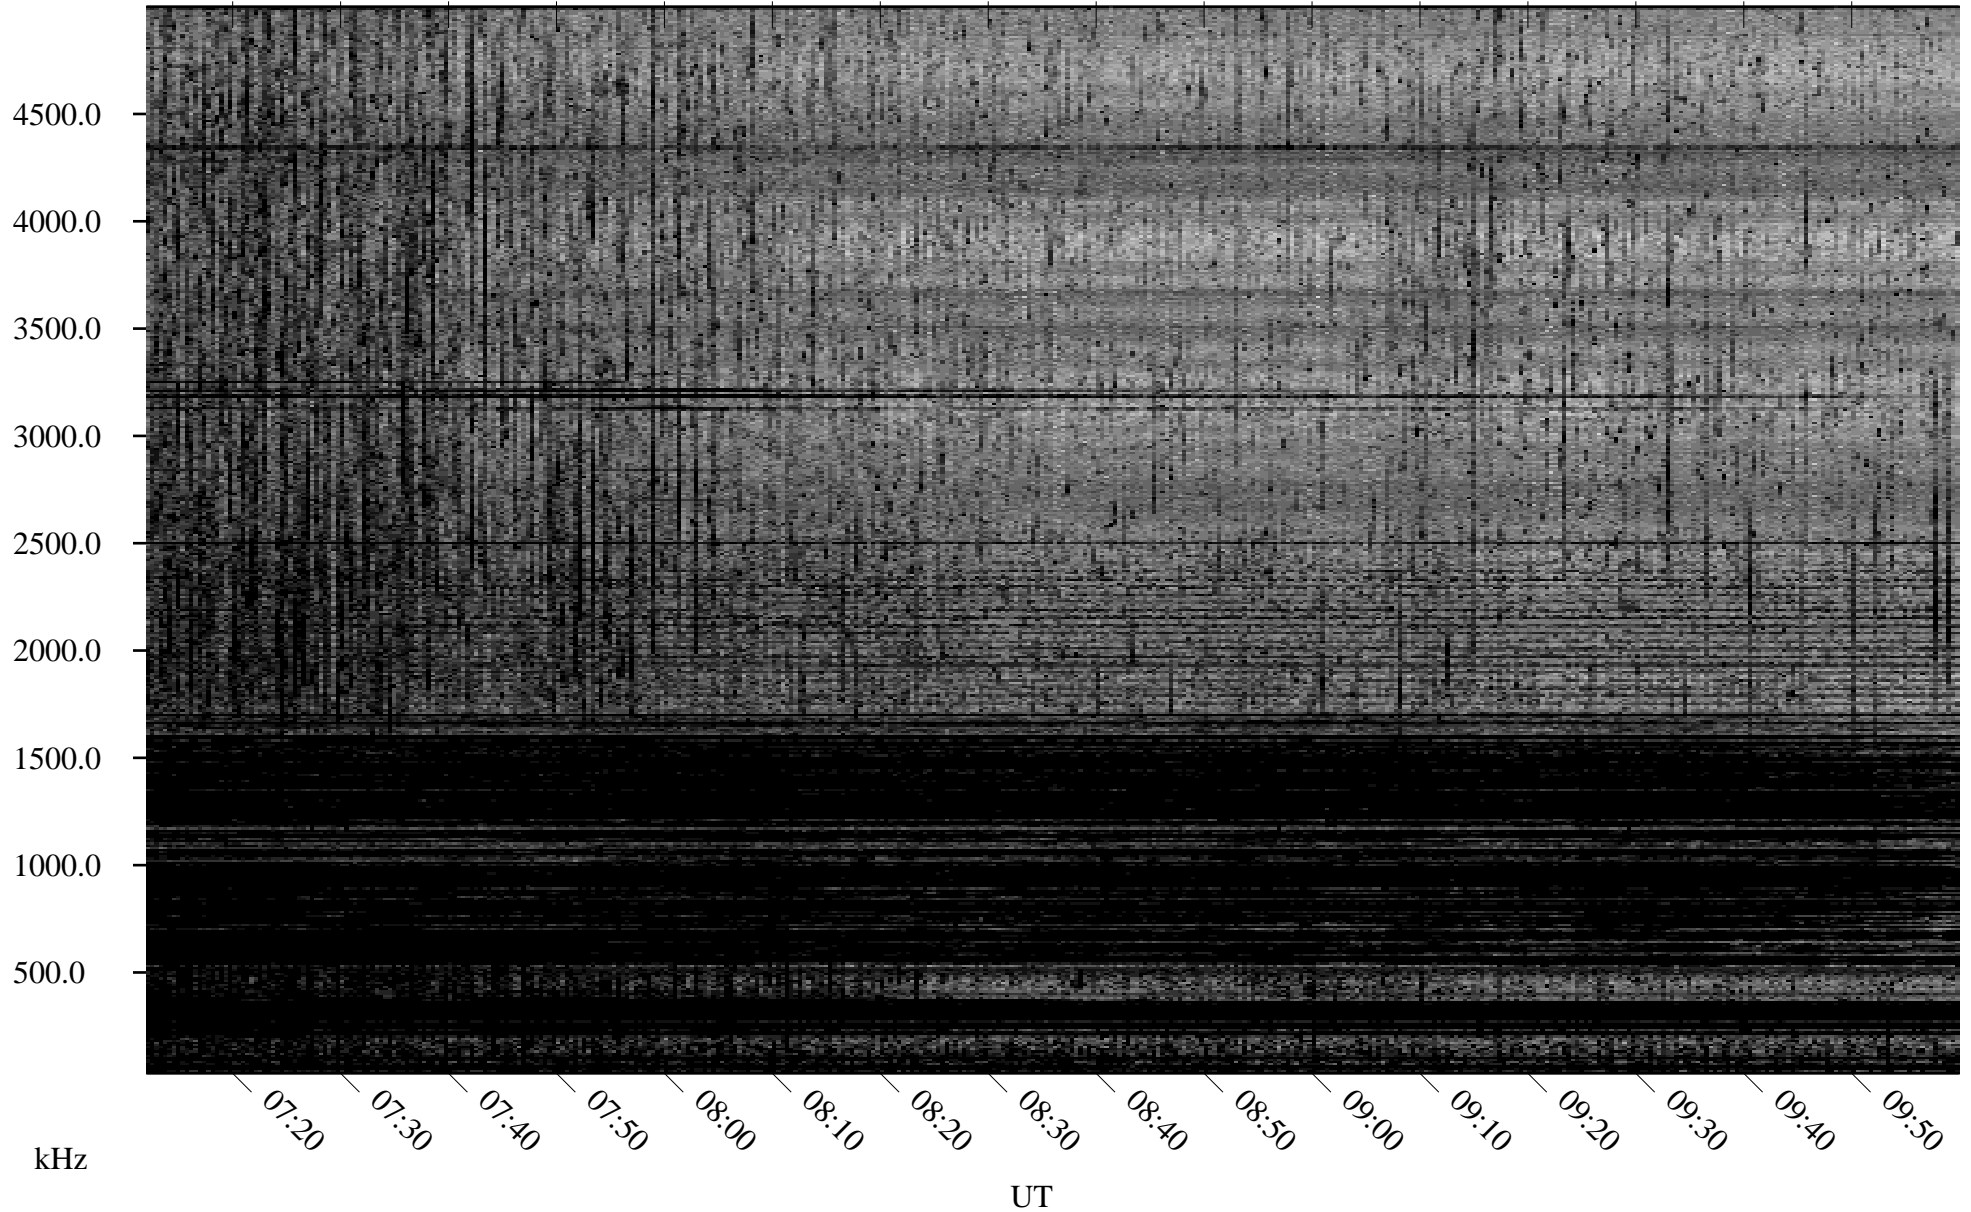

# 08/09/2006 Churchill, Manitoba

Linear Scale    Black = 161    White = 15

ch06220l.r00m max\_12

Page 4

# 08/09/2006 Churchill, Manitoba

Linear Scale    Black = 161    White = 15

ch06220l.r00m max\_12

Page 5