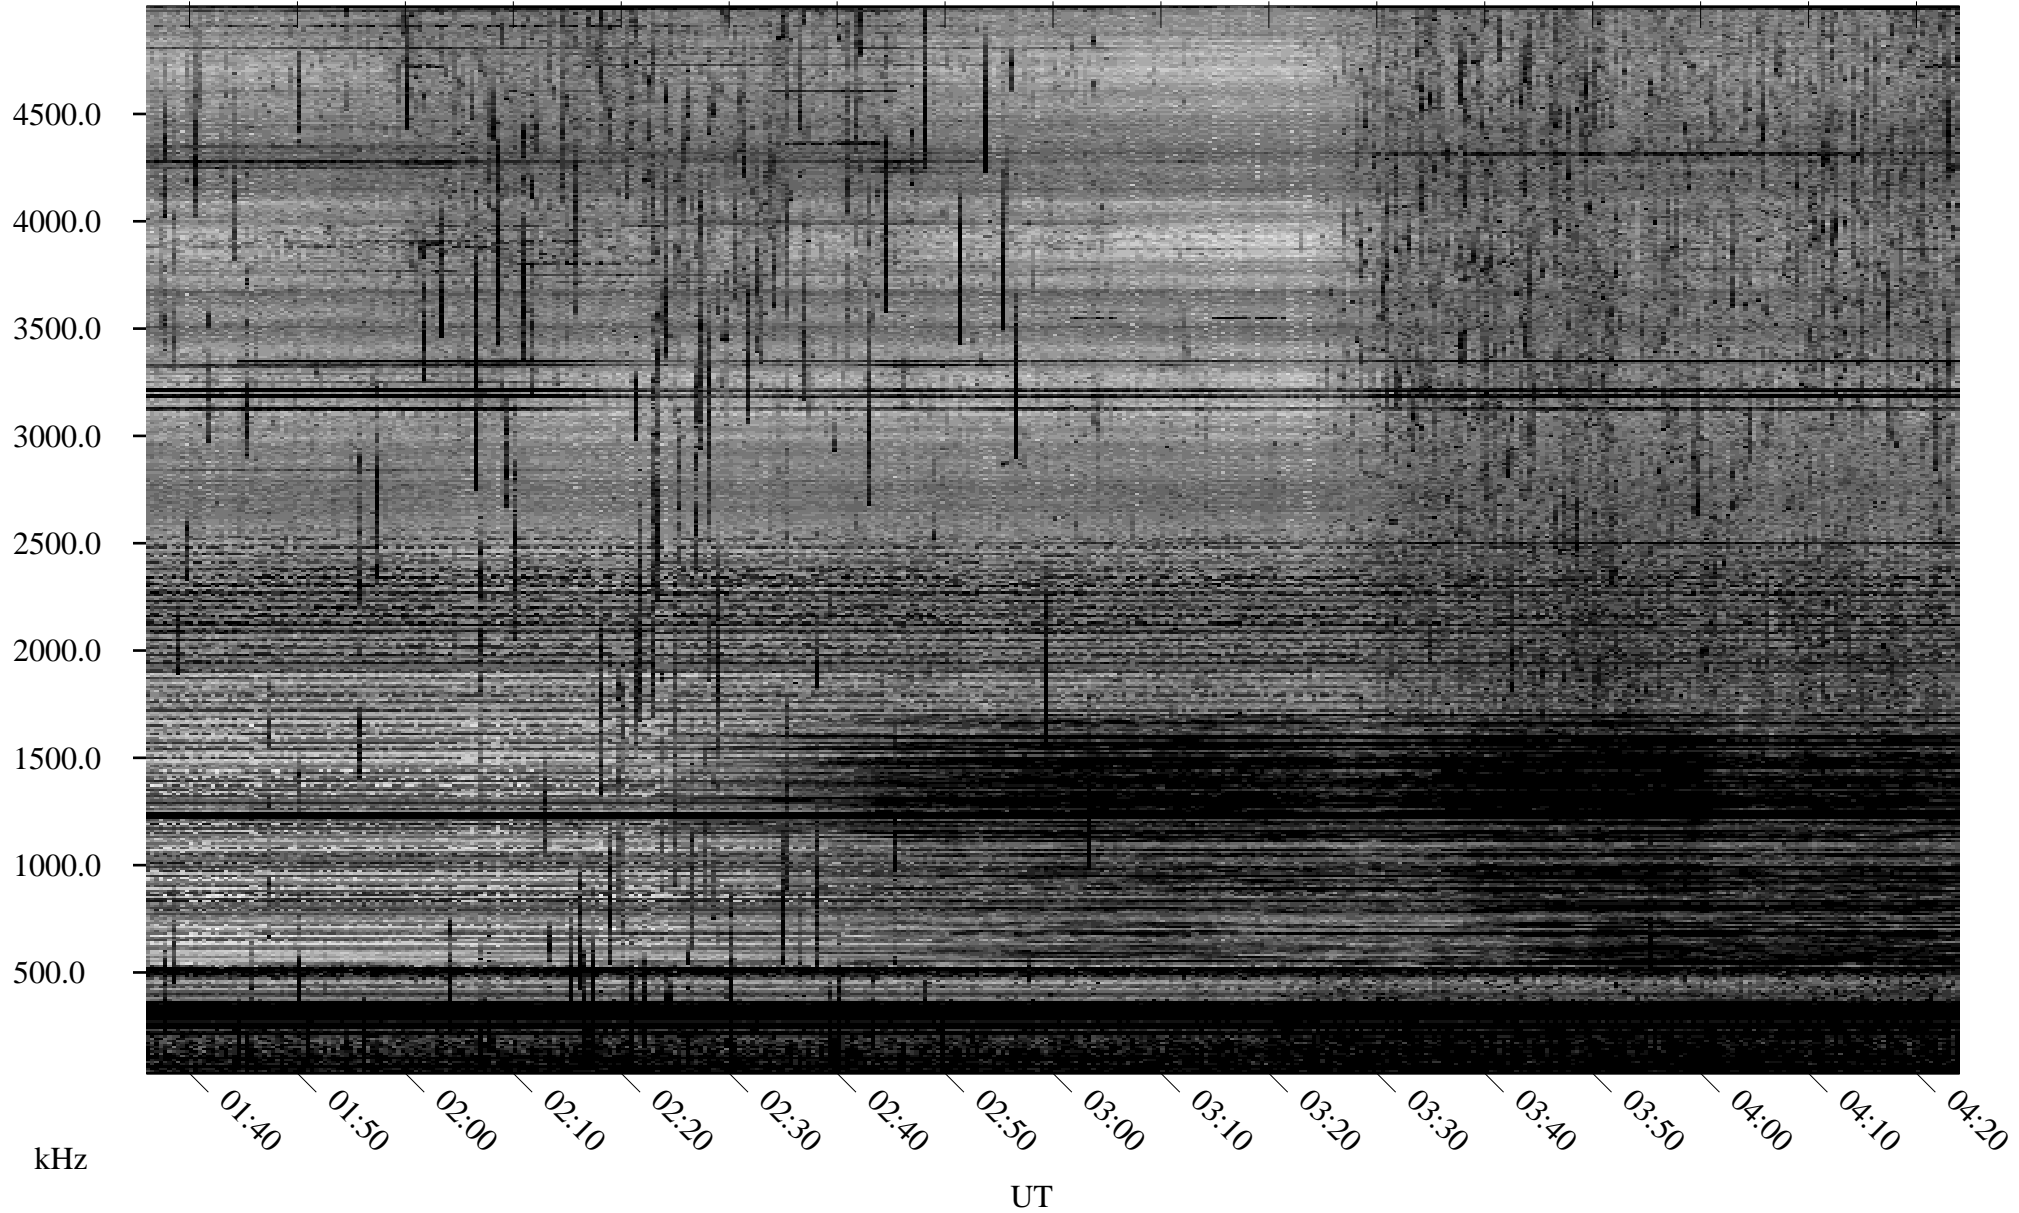

# 08/08/2006 Churchill, Manitoba

Linear Scale    Black = 161    White = 15

ch06220l.r00m max\_12

Page 1

# 08/08/2006 Churchill, Manitoba

Linear Scale    Black = 161    White = 15

ch06220l.r00m max\_12

Page 2

# 08/09/2006 Churchill, Manitoba

Linear Scale    Black = 161    White = 15

ch06220l.r00m max\_12

Page 3

# 08/09/2006 Churchill, Manitoba

Linear Scale    Black = 161    White = 15

ch06220l.r00m max\_12

Page 4