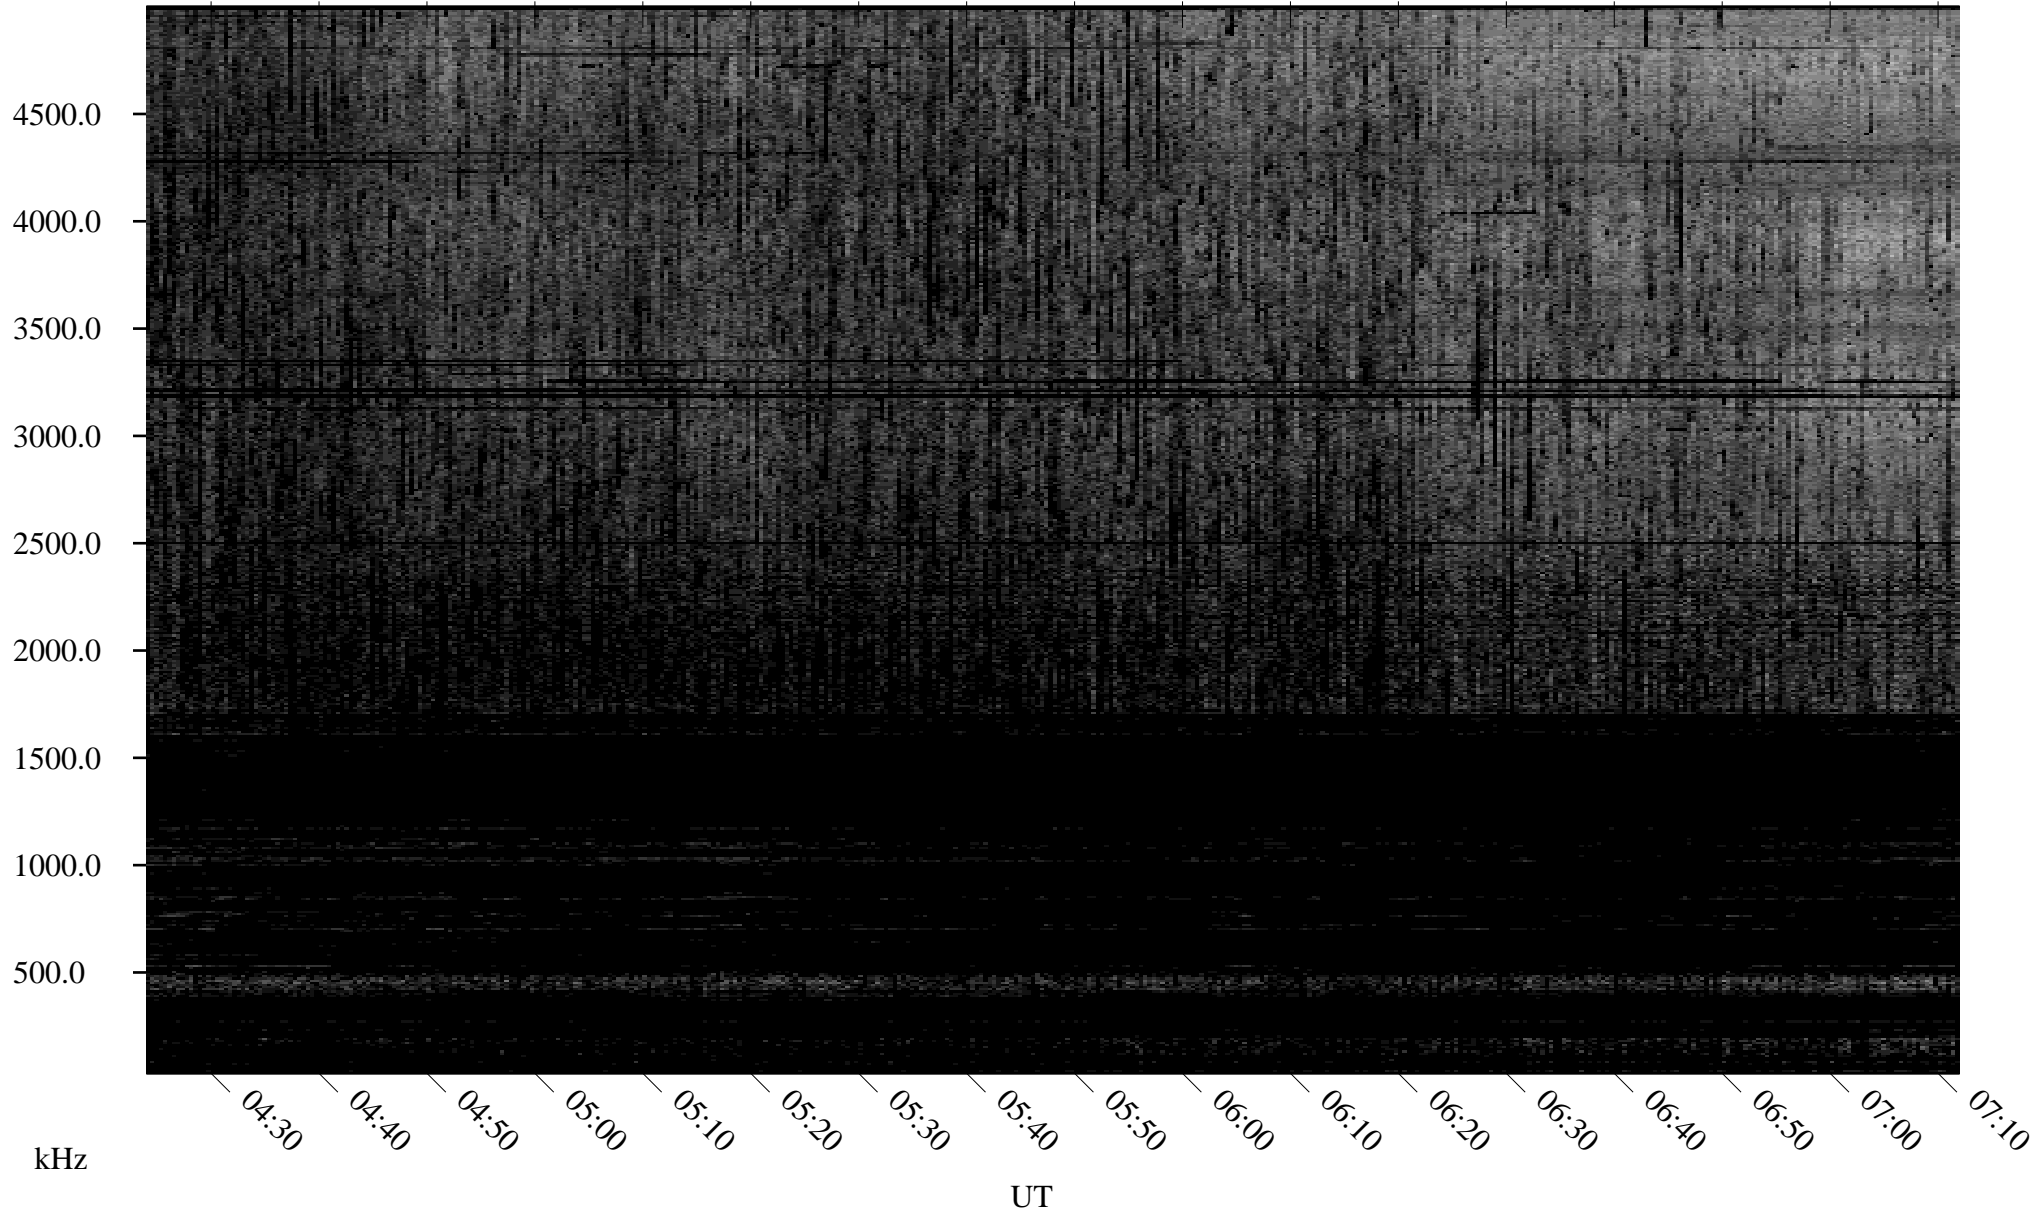

# 08/10/2006 Churchill, Manitoba

Linear Scale    Black = 161    White = 15

ch062221.r00m max\_12

Page 2

# 08/11/2006 Churchill, Manitoba

Linear Scale    Black = 161    White = 15

ch062221l.r00m max\_12

Page 3

# 08/11/2006 Churchill, Manitoba

Linear Scale    Black = 161    White = 15

ch062221l.r00m max\_12

Page 4

# 08/11/2006 Churchill, Manitoba

Linear Scale    Black = 161    White = 15

ch062221l.r00m max\_12

Page 5