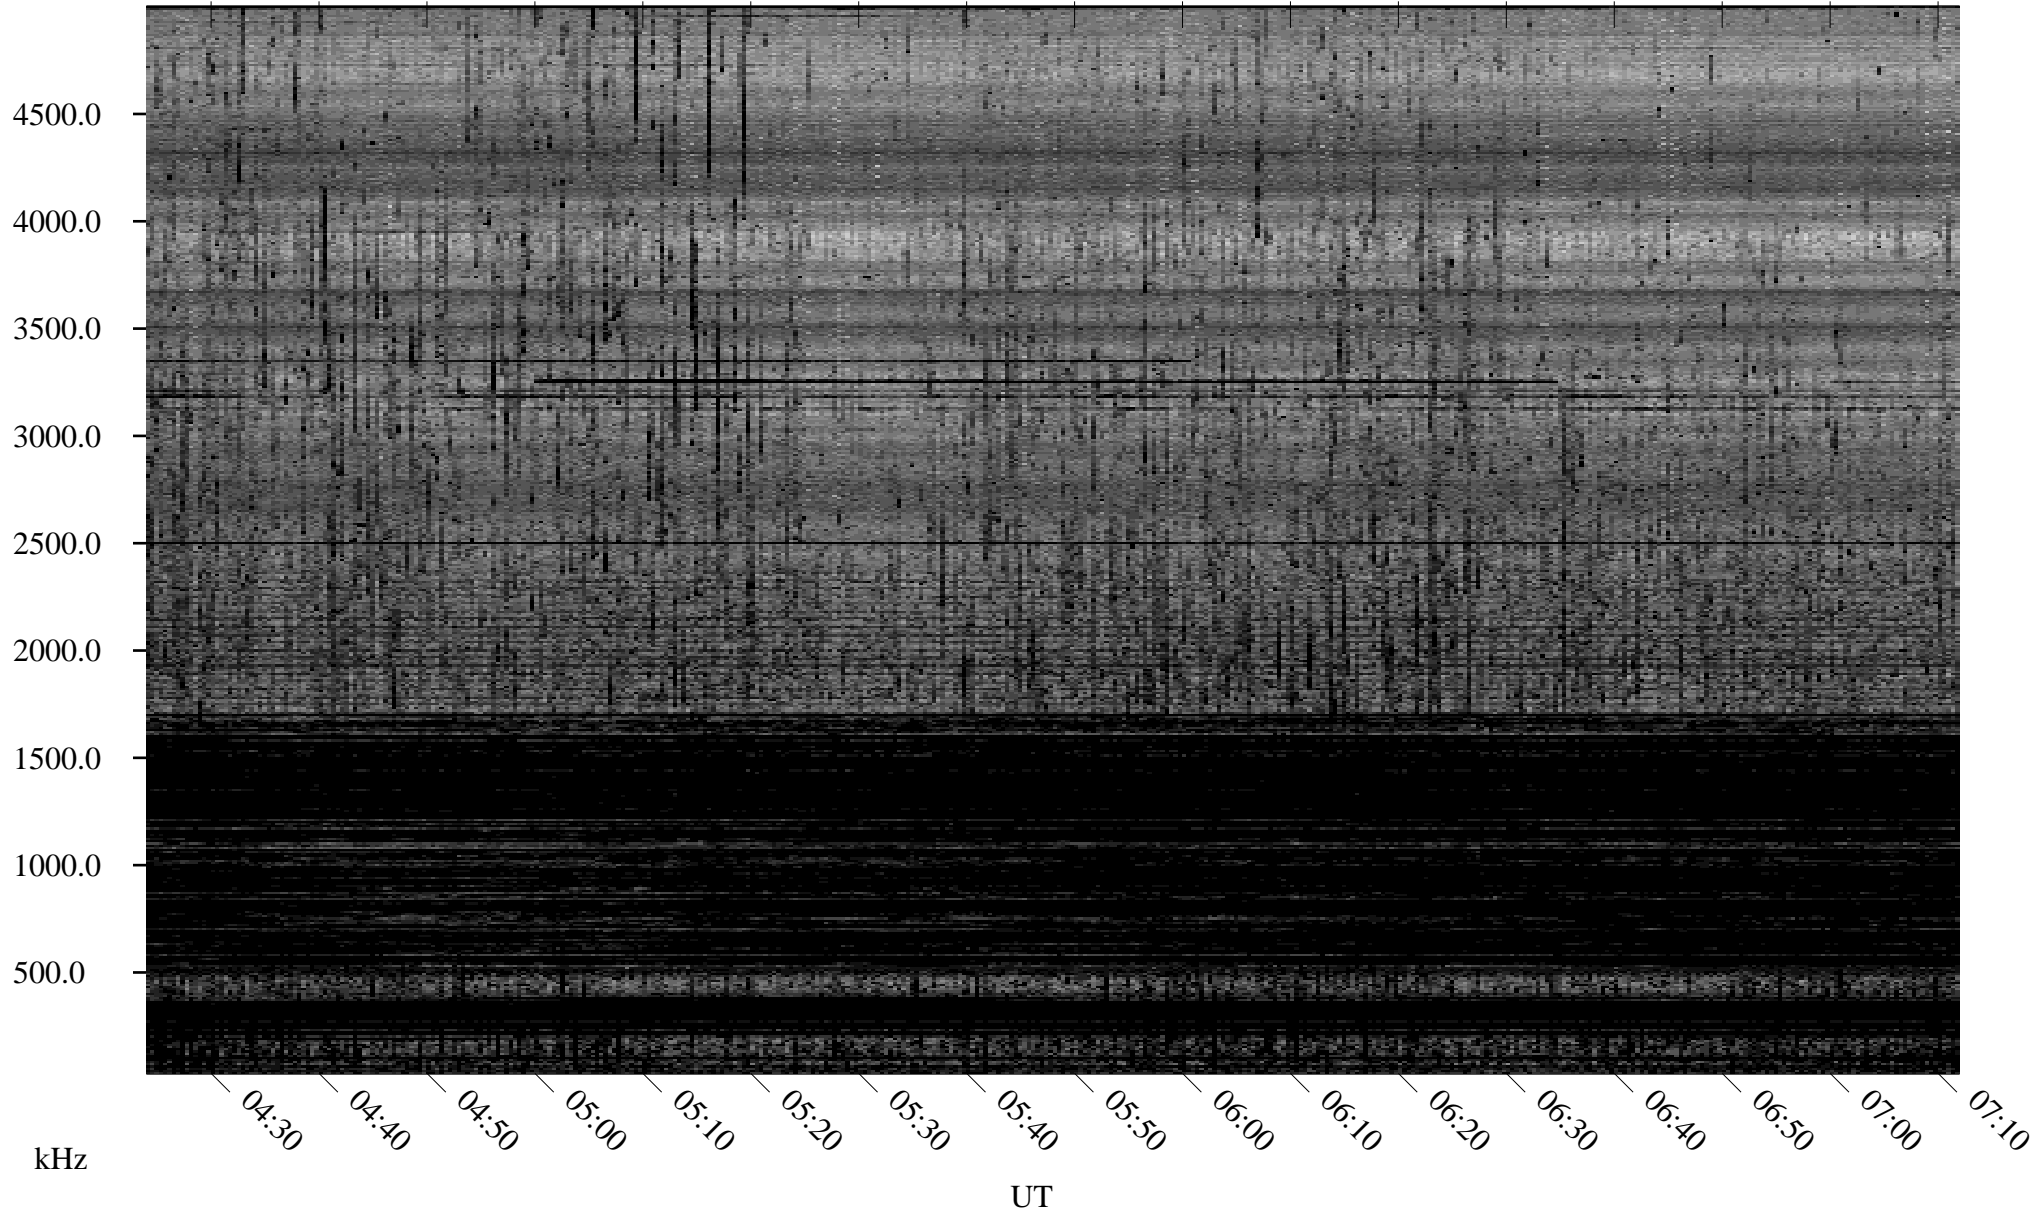

# 08/17/2006 Churchill, Manitoba

Linear Scale    Black = 161    White = 15

ch06229l.r00m max\_12

Page 1

# 08/17/2006 Churchill, Manitoba

Linear Scale    Black = 161    White = 15

ch06229l.r00m max\_12

Page 2

# 08/18/2006 Churchill, Manitoba

Linear Scale    Black = 161    White = 15

ch06229l.r00m max\_12

Page 3

# 08/18/2006 Churchill, Manitoba

Linear Scale    Black = 161    White = 15

ch06229l.r00m max\_12

Page 4