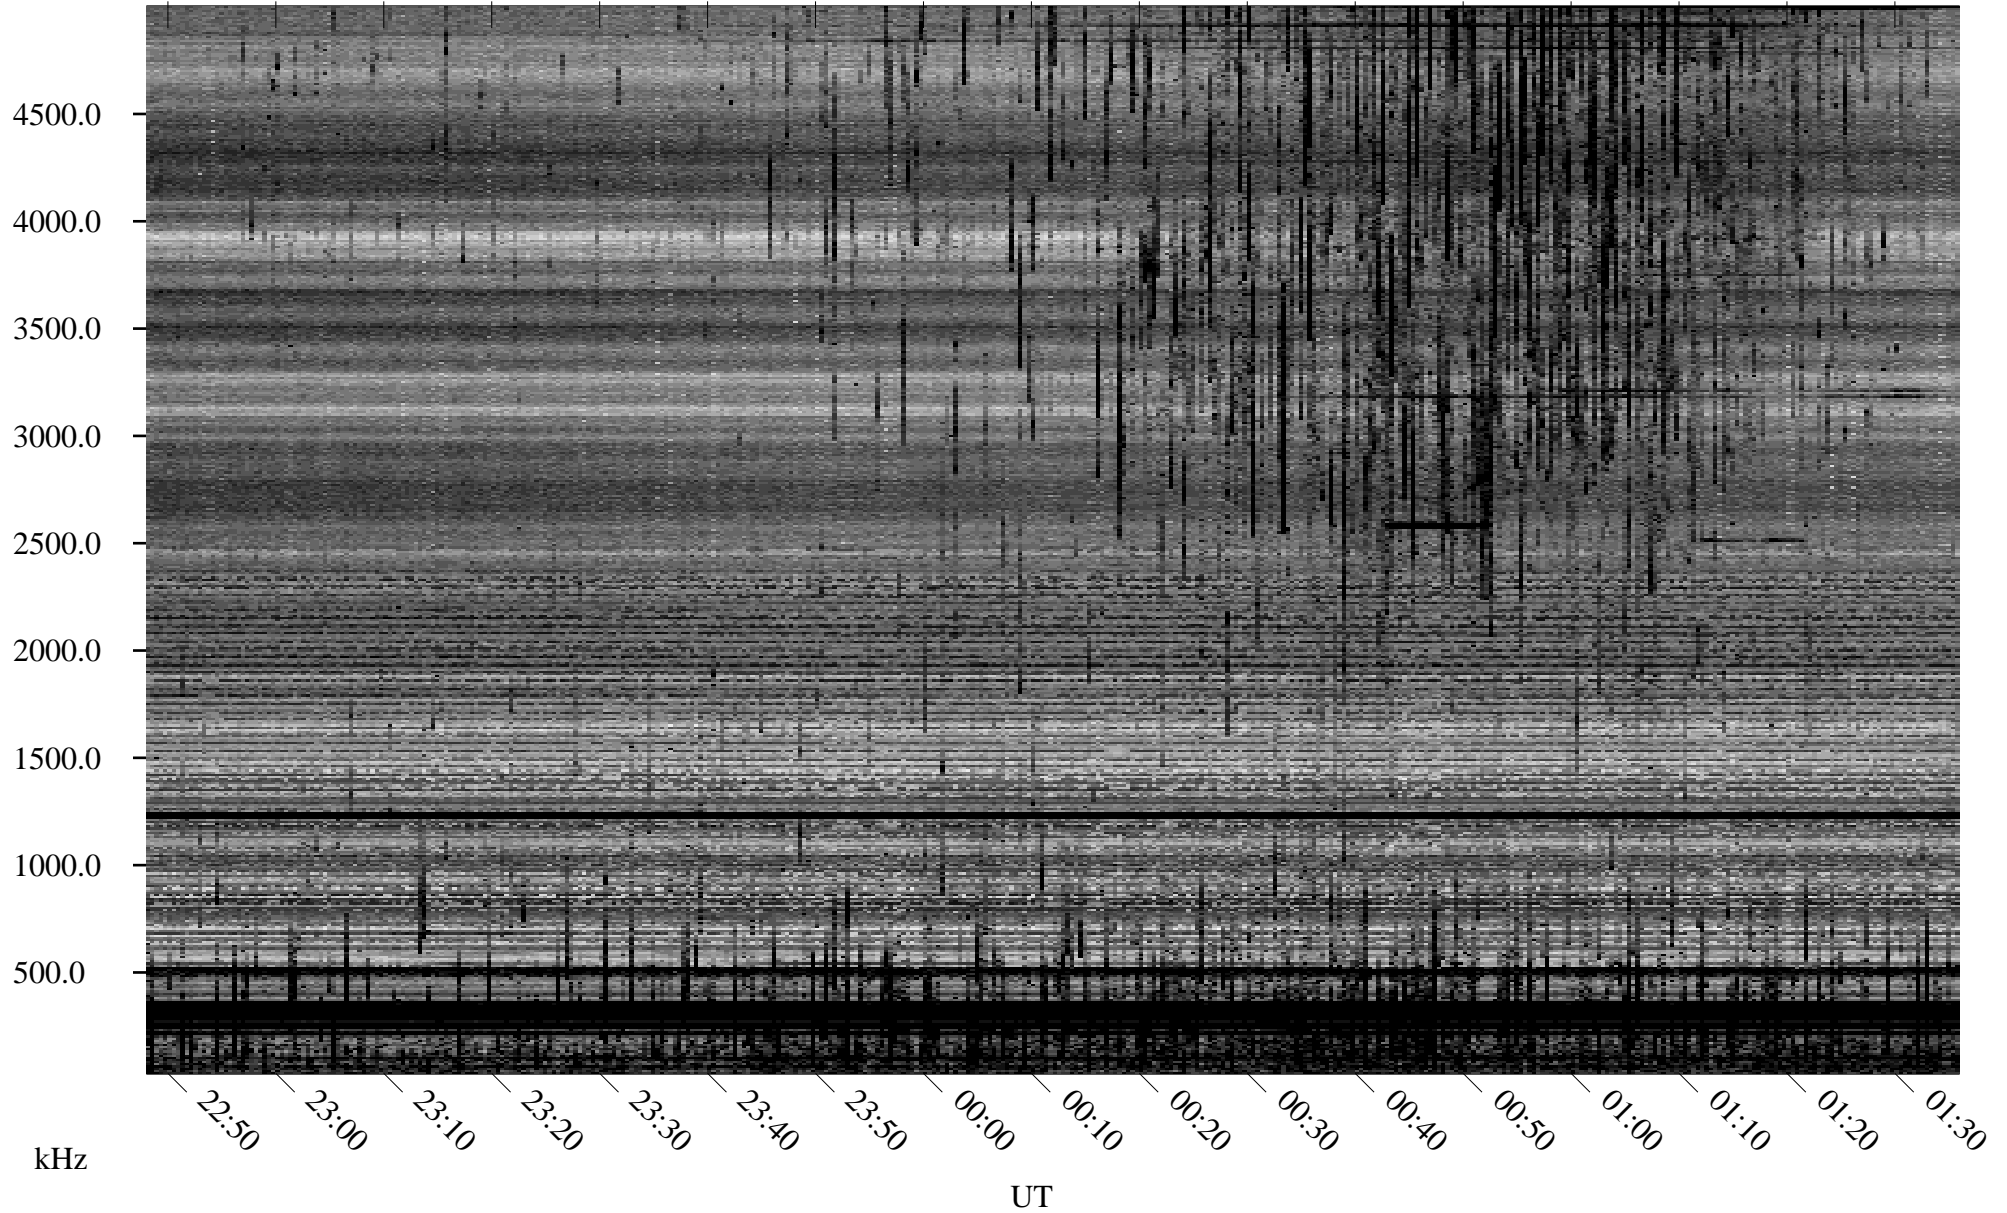

# 08/17/2006 Churchill, Manitoba

Linear Scale    Black = 161    White = 15

ch06229l.r00m max\_12

Page 1

# 08/17/2006 Churchill, Manitoba

Linear Scale    Black = 161    White = 15

ch06229l.r00m max\_12

Page 2

# 08/18/2006 Churchill, Manitoba

Linear Scale    Black = 161    White = 15

ch06229l.r00m max\_12

Page 3

# 08/18/2006 Churchill, Manitoba

Linear Scale    Black = 161    White = 15

ch06229l.r00m max\_12

Page 4