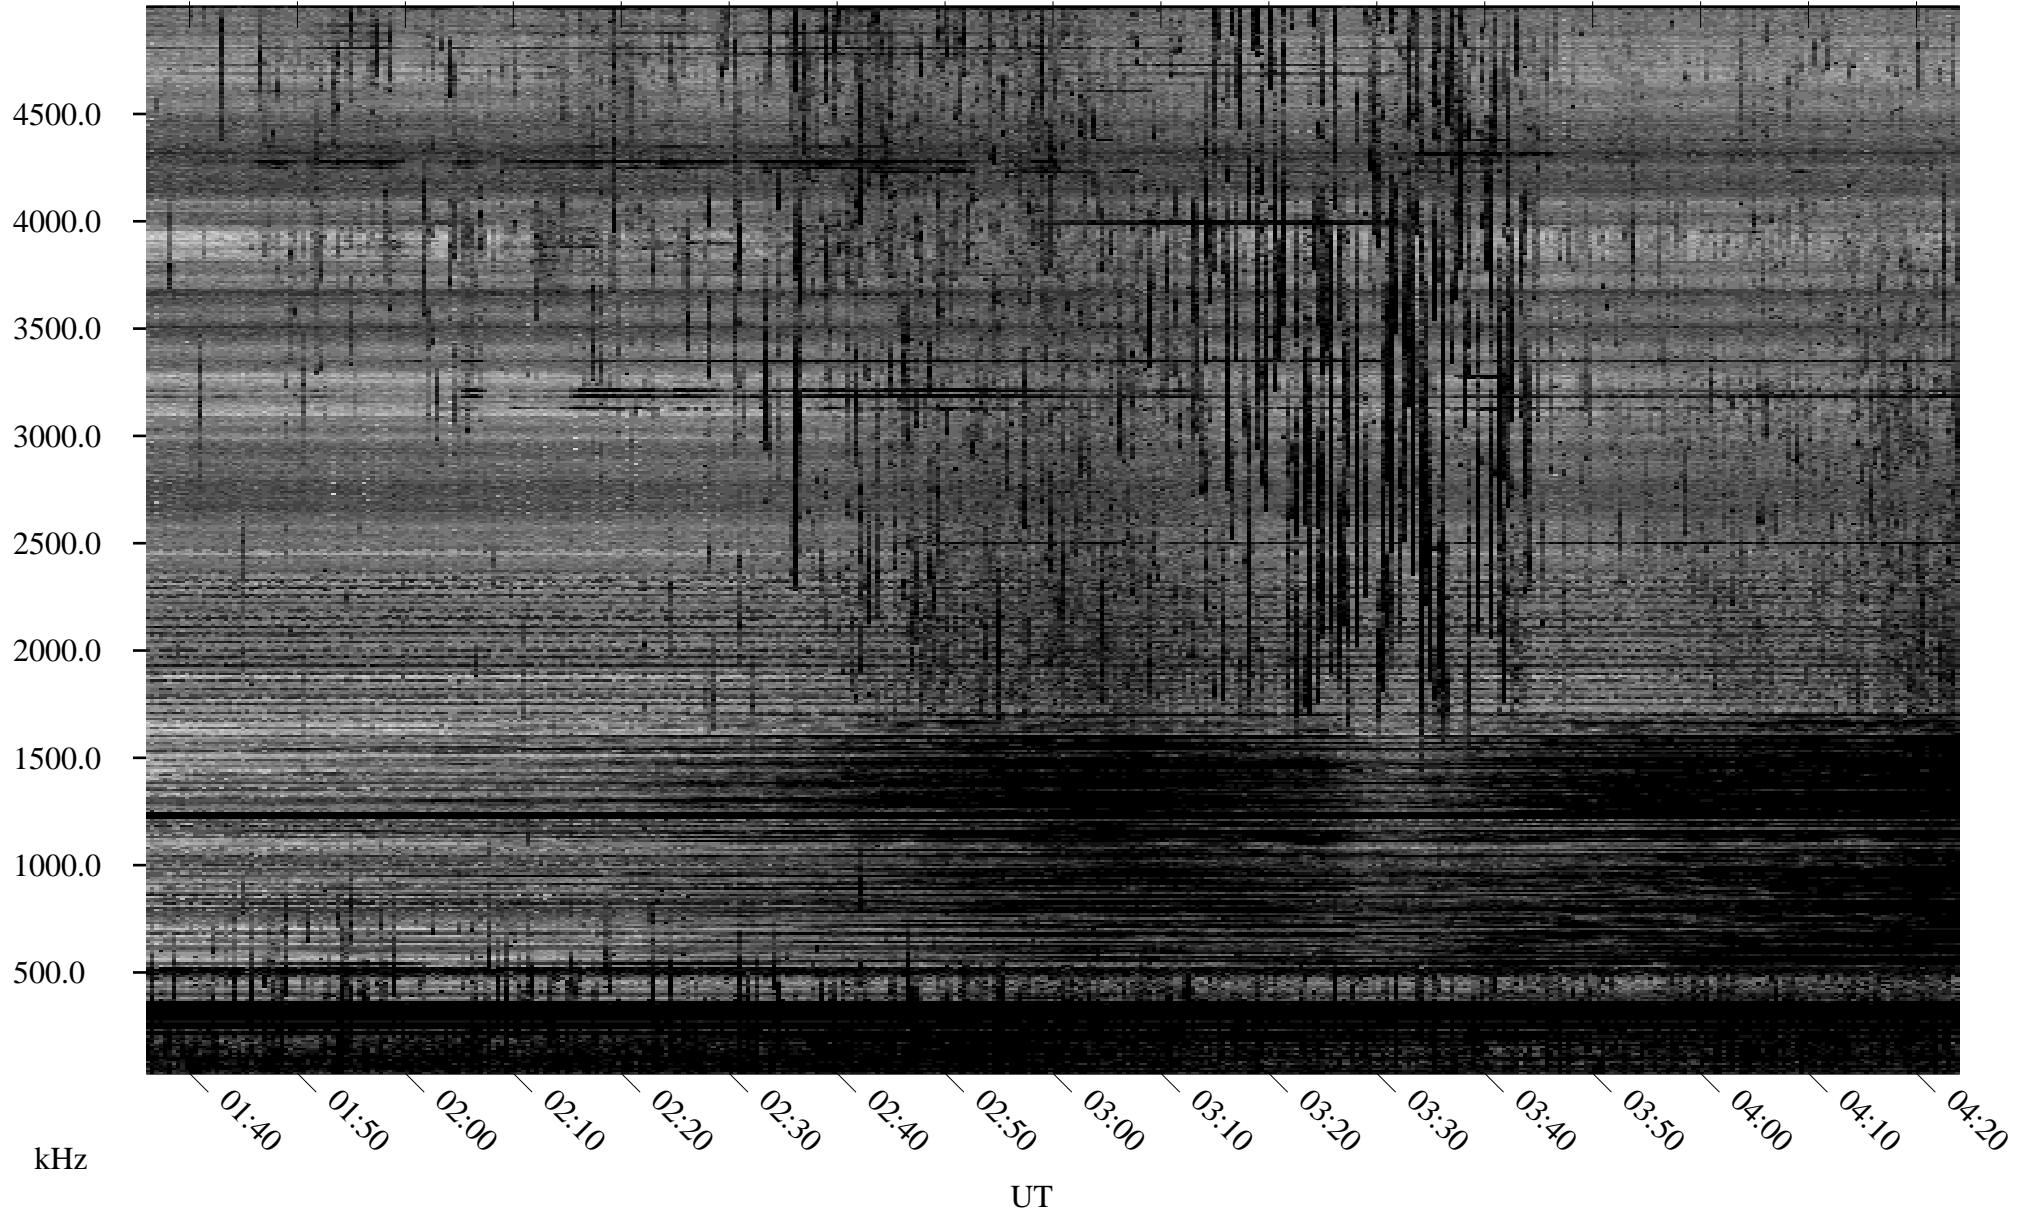

# 08/17/2006 Churchill, Manitoba

Linear Scale    Black = 161    White = 15

ch06229l.r00m max\_12

Page 1

# 08/17/2006 Churchill, Manitoba

Linear Scale    Black = 161    White = 15

ch06229l.r00m max\_12

Page 2

# 08/18/2006 Churchill, Manitoba

Linear Scale    Black = 161    White = 15

ch06229l.r00m max\_12

Page 3

# 08/18/2006 Churchill, Manitoba

Linear Scale    Black = 161    White = 15

ch06229l.r00m max\_12

Page 4