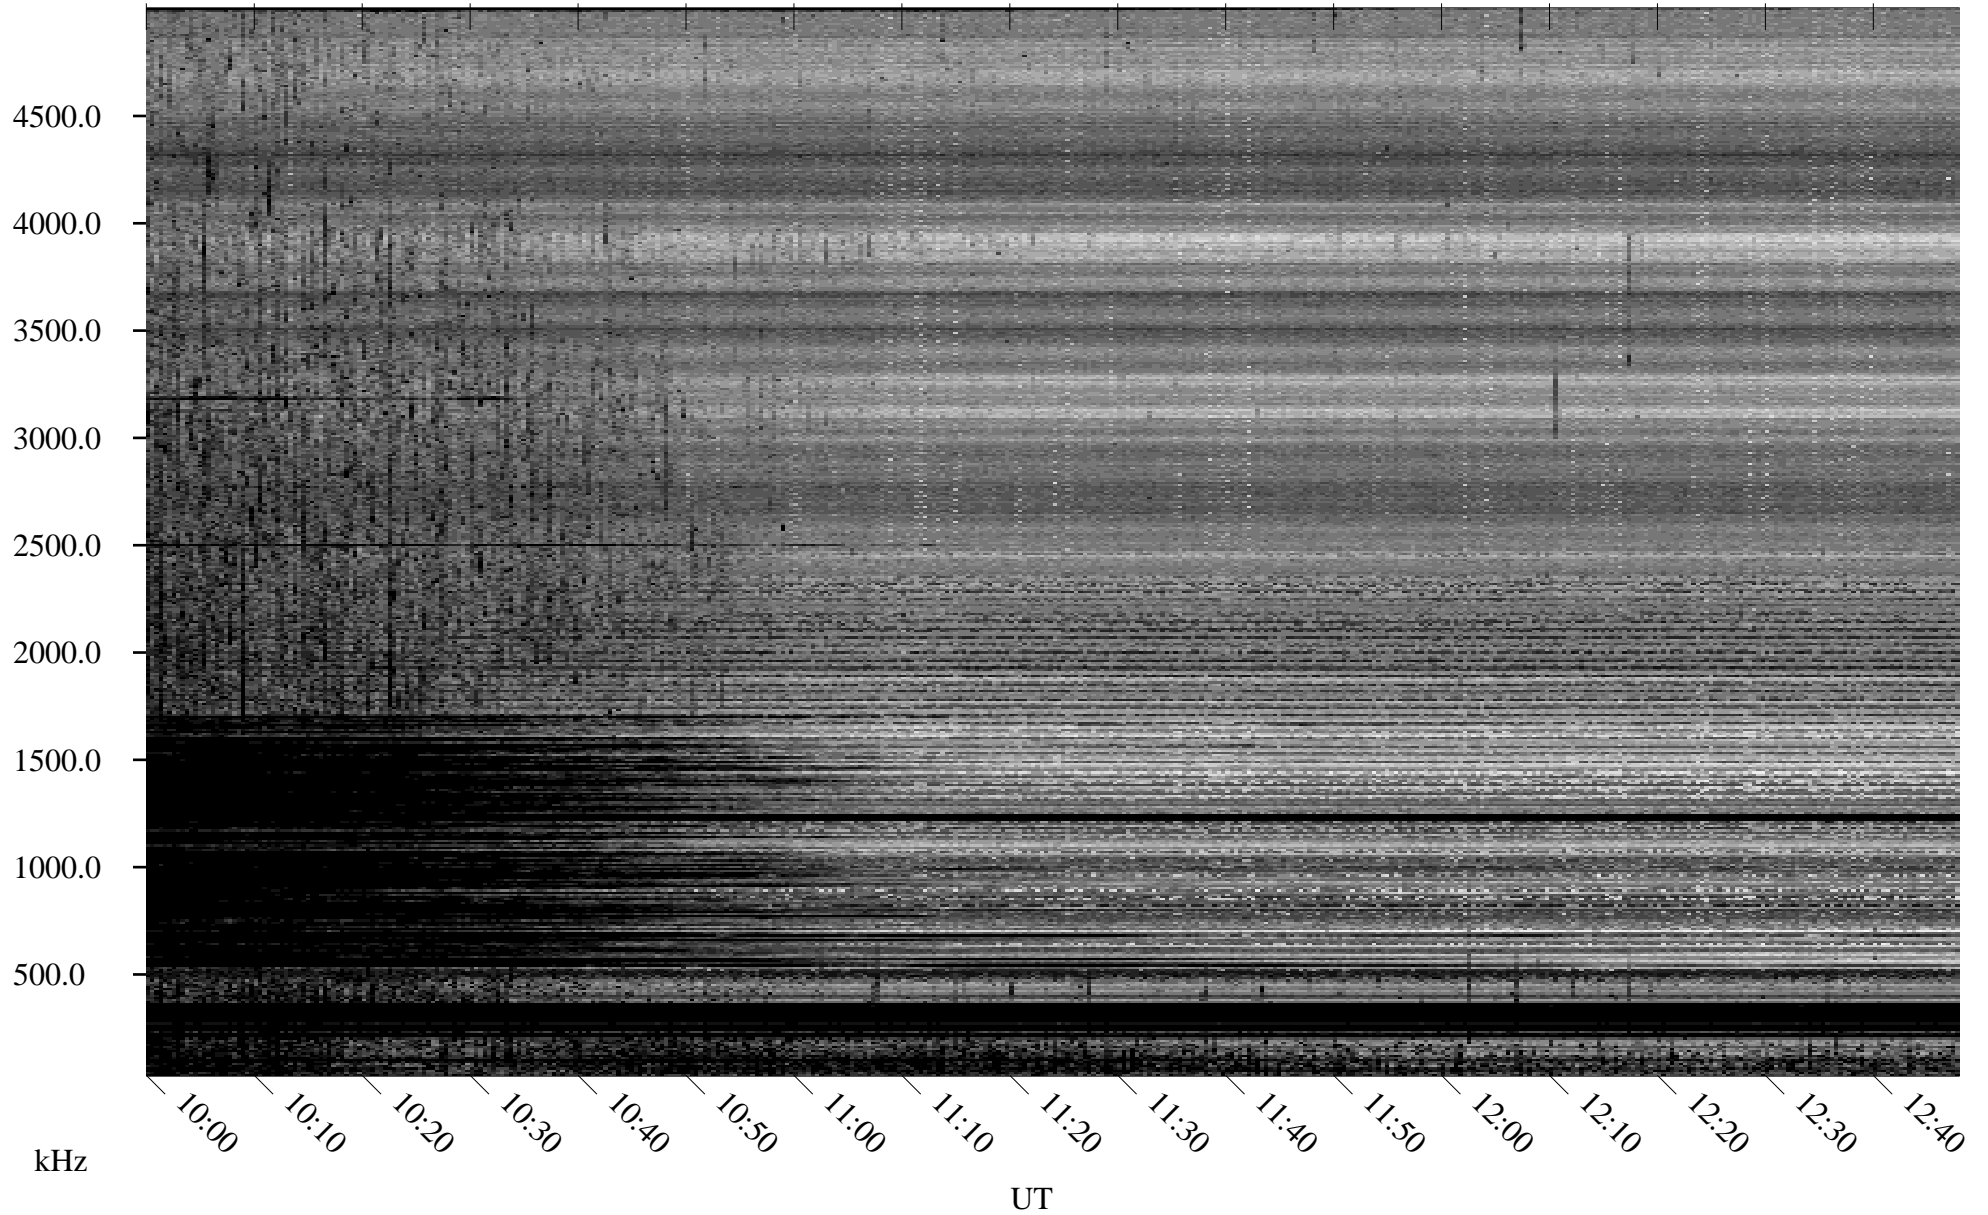

# 08/18/2006 Churchill, Manitoba

Linear Scale    Black = 161    White = 15

ch06229l.r00m max\_12

Page 5

# 08/18/2006 Churchill, Manitoba

Linear Scale    Black = 161    White = 15

ch06229l.r00m max\_12

Page 6

# 08/18/2006 Churchill, Manitoba

Linear Scale    Black = 161    White = 15

ch06229l.r00m max\_12

Page 7

# 08/18/2006 Churchill, Manitoba

Linear Scale    Black = 161    White = 15

ch06229l.r00m max\_12