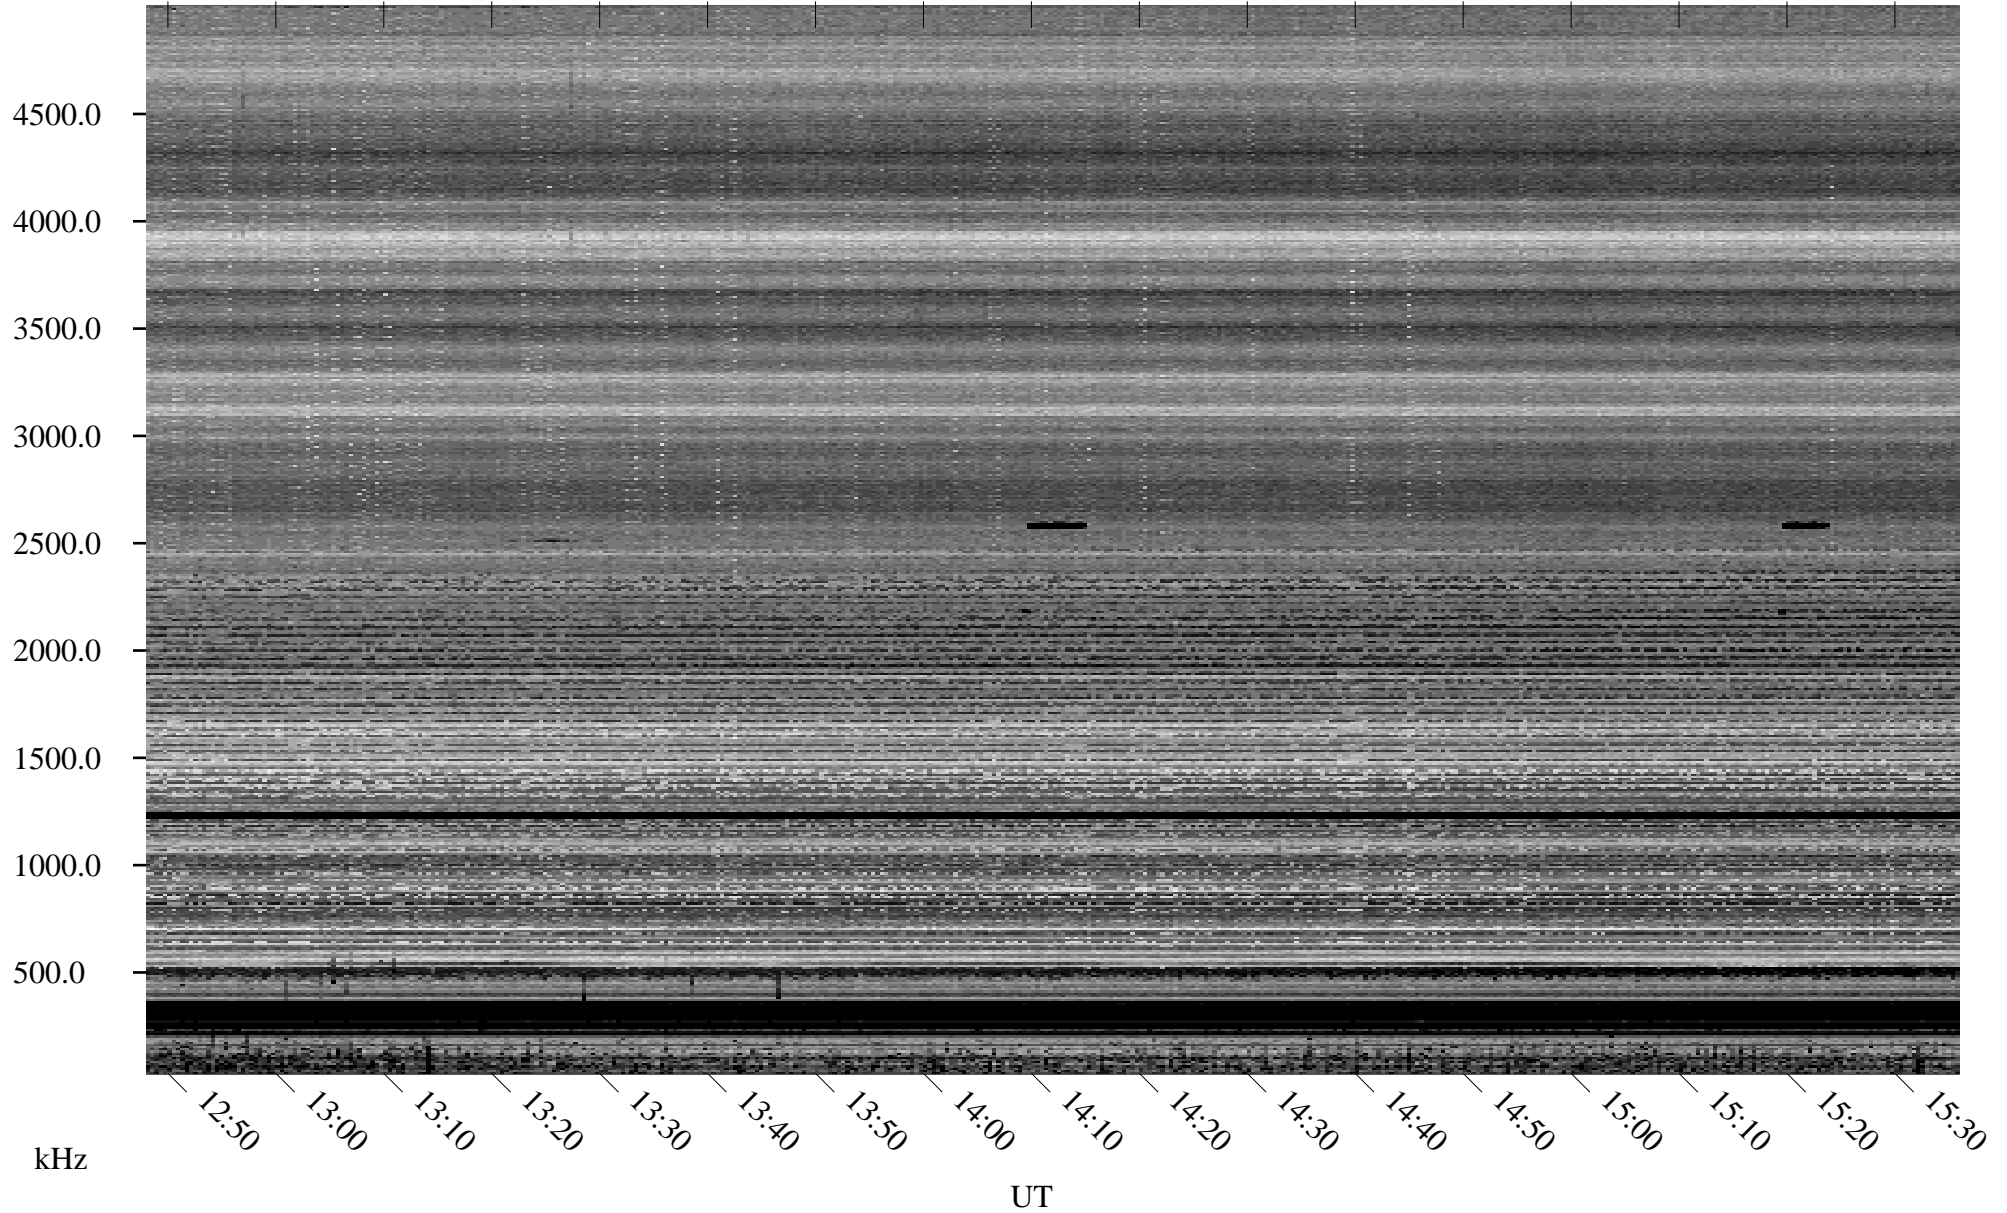

# 08/18/2006 Churchill, Manitoba

Linear Scale    Black = 161    White = 15

ch06229l.r00m max\_12

Page 5

# 08/18/2006 Churchill, Manitoba

Linear Scale    Black = 161    White = 15

ch06229l.r00m max\_12

Page 6

# 08/18/2006 Churchill, Manitoba

Linear Scale    Black = 161    White = 15

ch06229l.r00m max\_12

Page 7

# 08/18/2006 Churchill, Manitoba

Linear Scale    Black = 161    White = 15

ch06229l.r00m max\_12