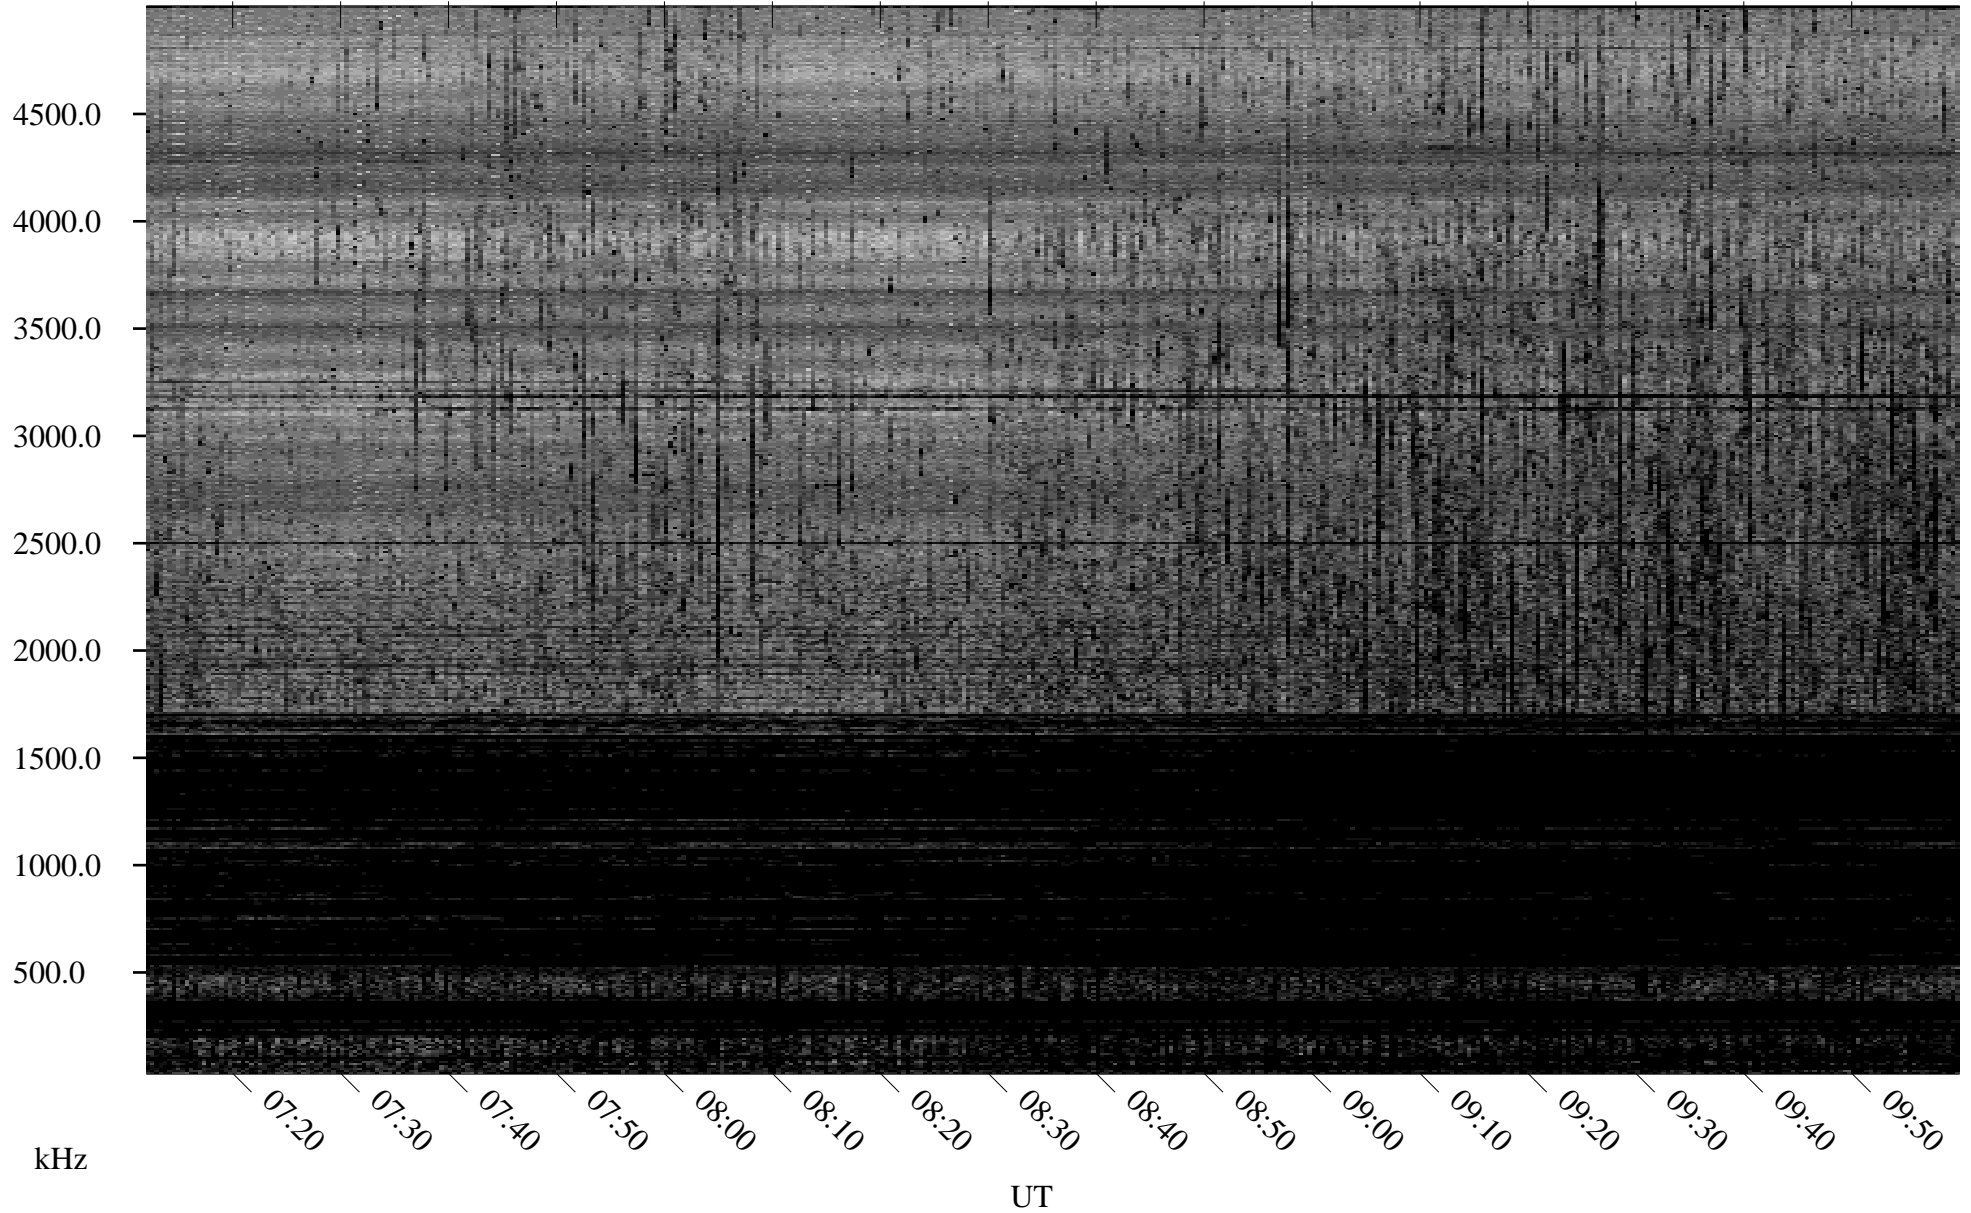

# 08/18/2006 Churchill, Manitoba

Linear Scale    Black = 161    White = 15

ch06229l.r00m max\_12

Page 3

# 08/18/2006 Churchill, Manitoba

Linear Scale    Black = 161    White = 15

ch06229l.r00m max\_12

Page 4

# 08/18/2006 Churchill, Manitoba

Linear Scale    Black = 161    White = 15

ch06229l.r00m max\_12

Page 5

# 08/18/2006 Churchill, Manitoba

Linear Scale    Black = 161    White = 15

ch06229l.r00m max\_12

Page 6