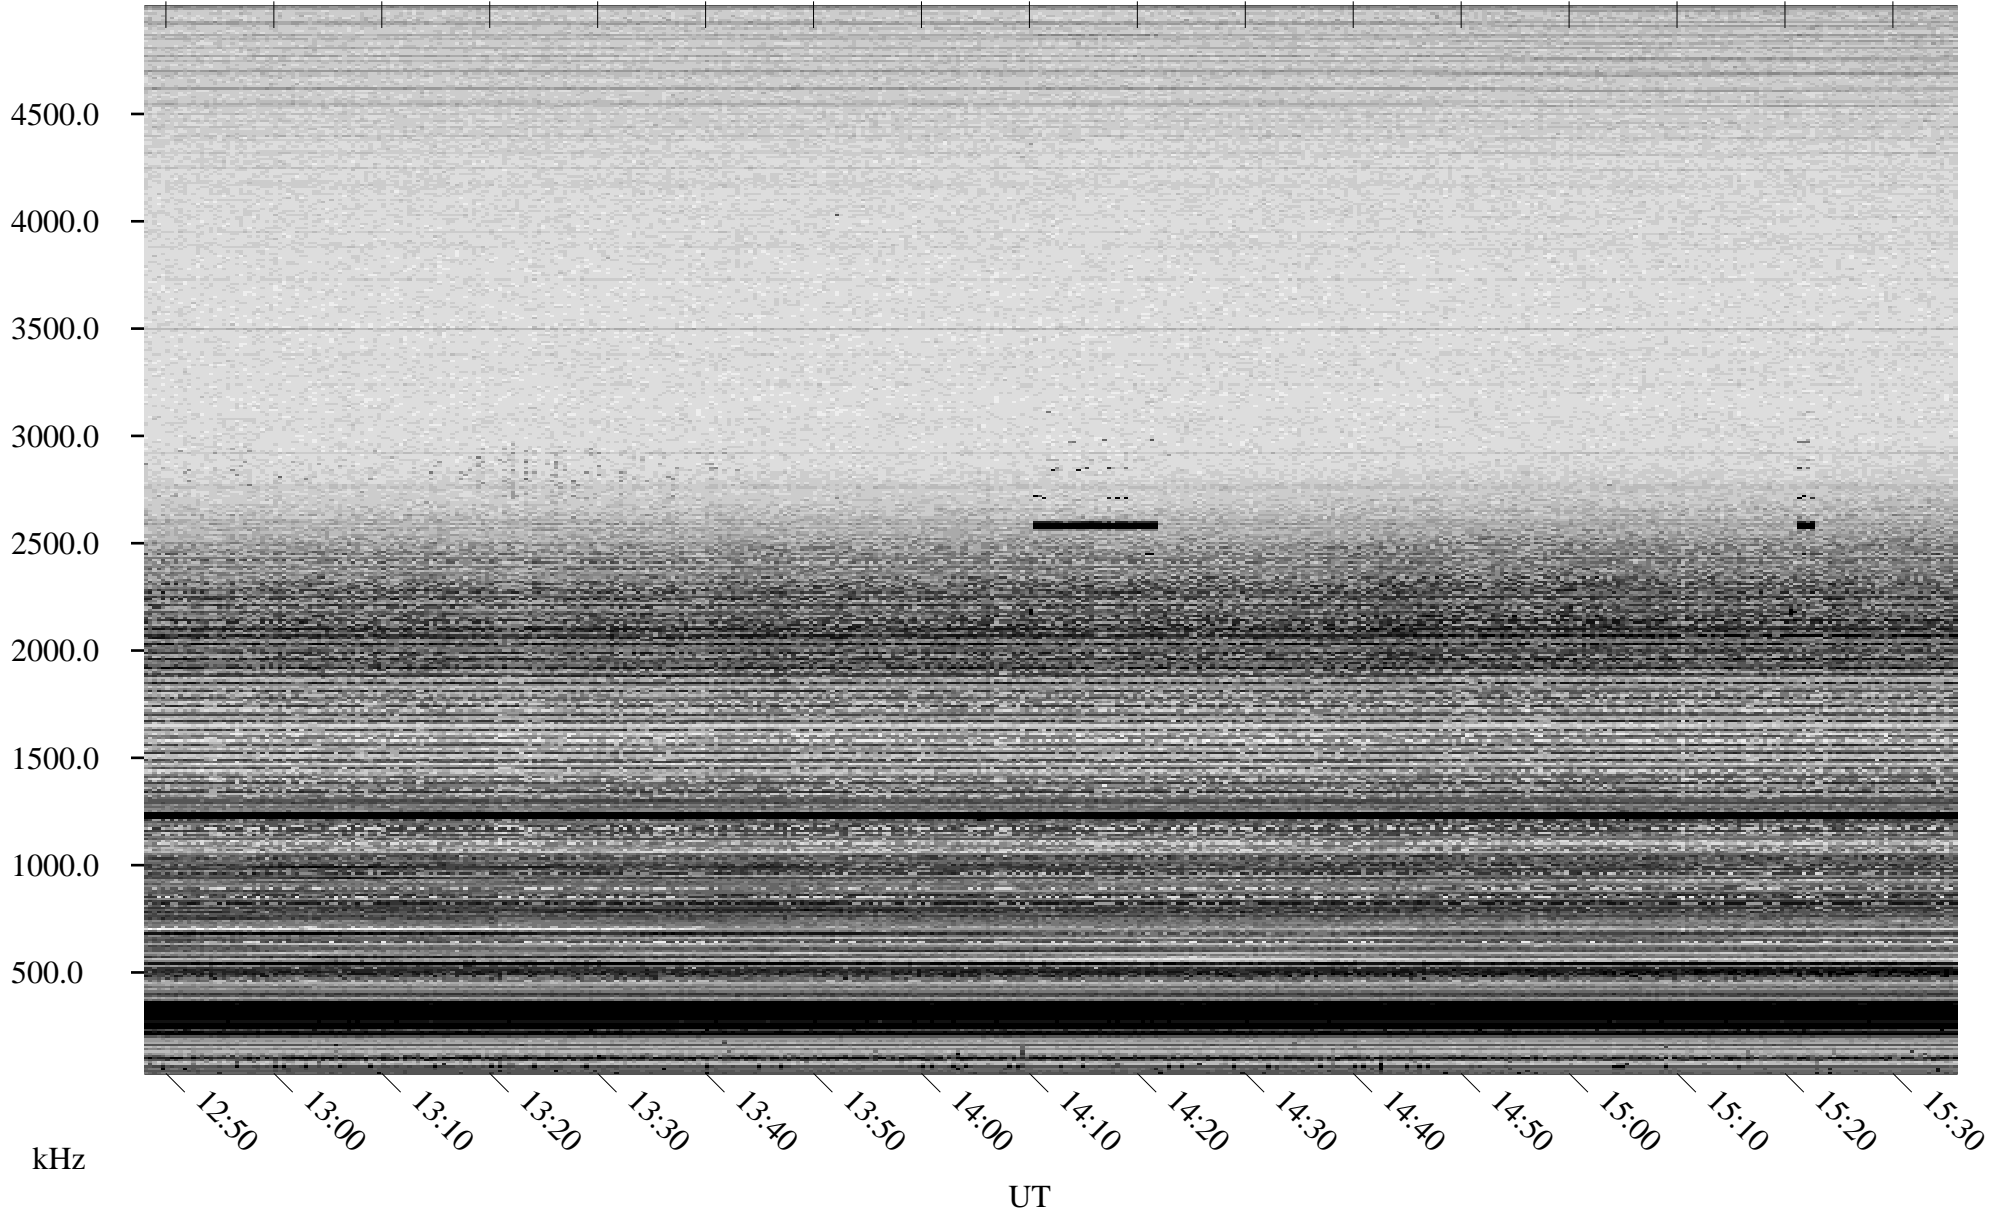

# 09/05/2006 Churchill, Manitoba

Linear Scale    Black = 161    White = 15

ch06247l.r00m max\_12

Page 5

# 09/05/2006 Churchill, Manitoba

Linear Scale    Black = 161    White = 15

ch06247l.r00m max\_12

Page 6

# 09/05/2006 Churchill, Manitoba

Linear Scale    Black = 161    White = 15

ch06247l.r00m max\_12

Page 7

09/05/2006 Churchill, Manitoba

Linear Scale Black = 161 White = 15

ch06247l.r00m max\_12

Page 8