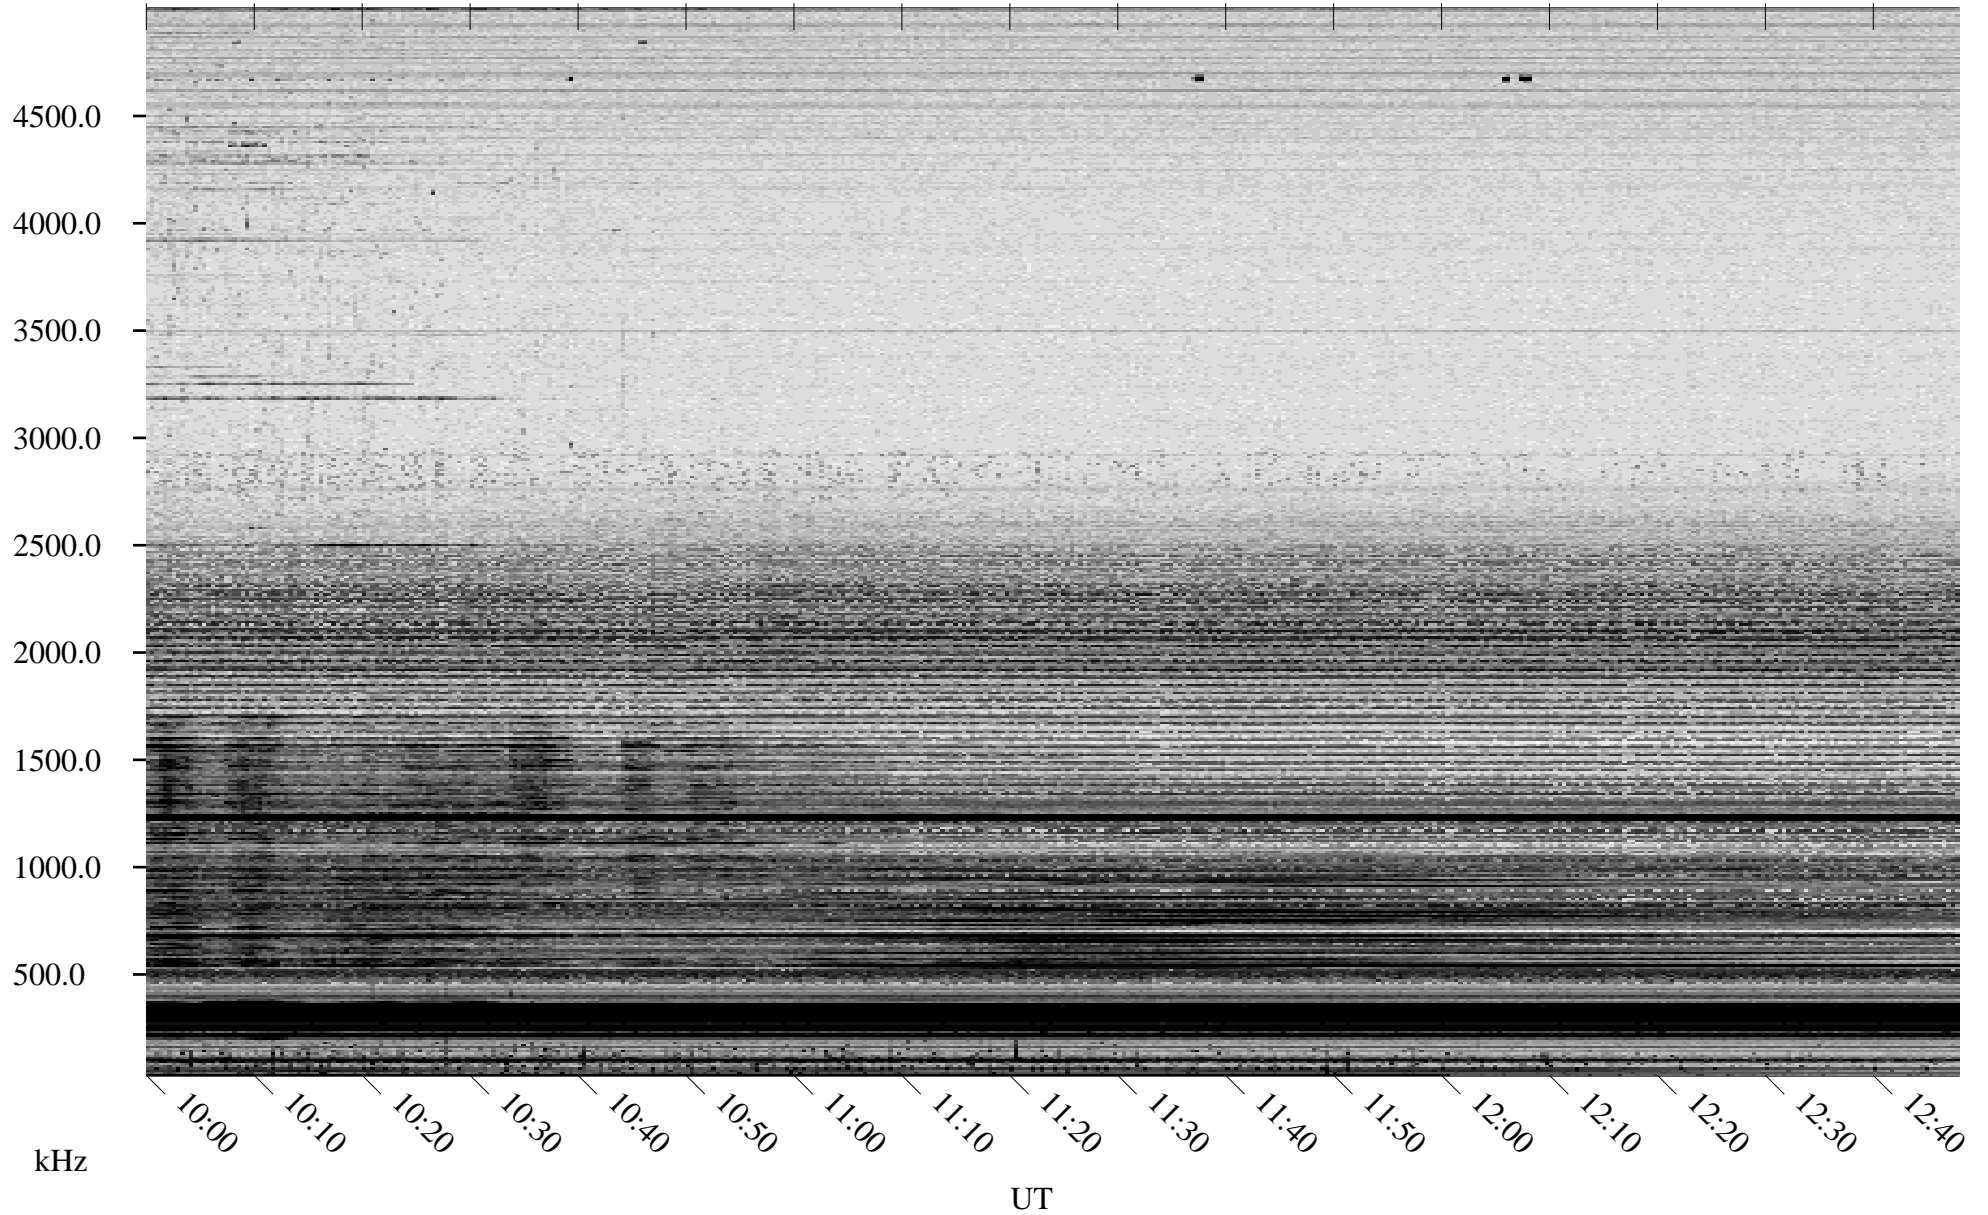

# 09/05/2006 Churchill, Manitoba

Linear Scale    Black = 161    White = 15

ch06247l.r00m max\_12

Page 4

# 09/05/2006 Churchill, Manitoba

Linear Scale    Black = 161    White = 15

ch06247l.r00m max\_12

Page 5

# 09/05/2006 Churchill, Manitoba

Linear Scale    Black = 161    White = 15

ch06247l.r00m max\_12

Page 6

# 09/05/2006 Churchill, Manitoba

Linear Scale    Black = 161    White = 15

ch06247l.r00m max\_12

Page 7

09/05/2006 Churchill, Manitoba

Linear Scale Black = 161 White = 15

ch06247l.r00m max\_12

Page 8