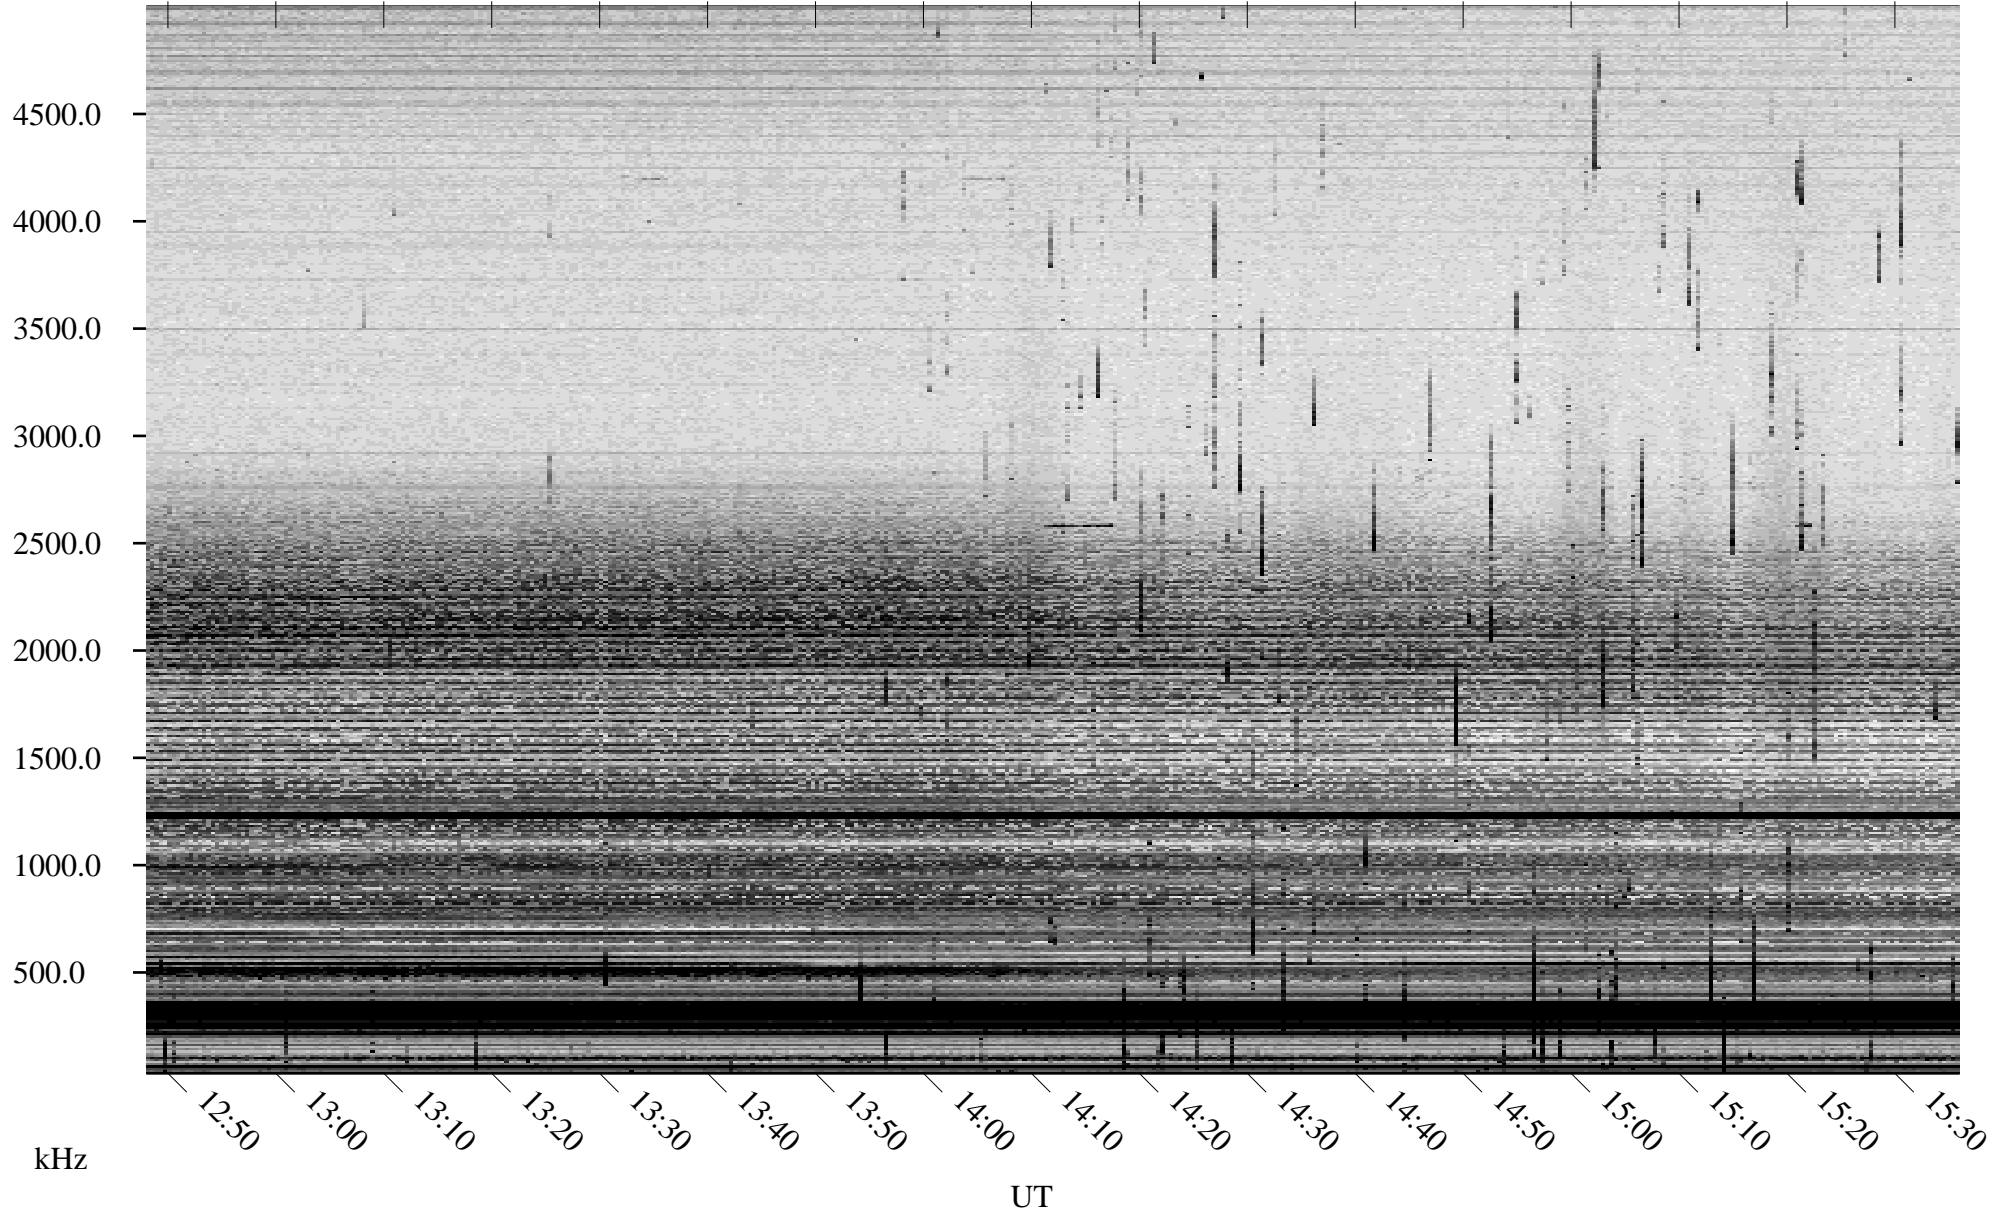

# 09/06/2006 Churchill, Manitoba

Linear Scale    Black = 161    White = 15

ch06248l.r00m max\_12

Page 5

# 09/06/2006 Churchill, Manitoba

Linear Scale    Black = 161    White = 15

ch06248l.r00m max\_12

Page 6

# 09/06/2006 Churchill, Manitoba

Linear Scale    Black = 161    White = 15

ch06248l.r00m max\_12

Page 7

# 09/06/2006 Churchill, Manitoba

Linear Scale    Black = 161    White = 15

ch06248l.r00m max\_12