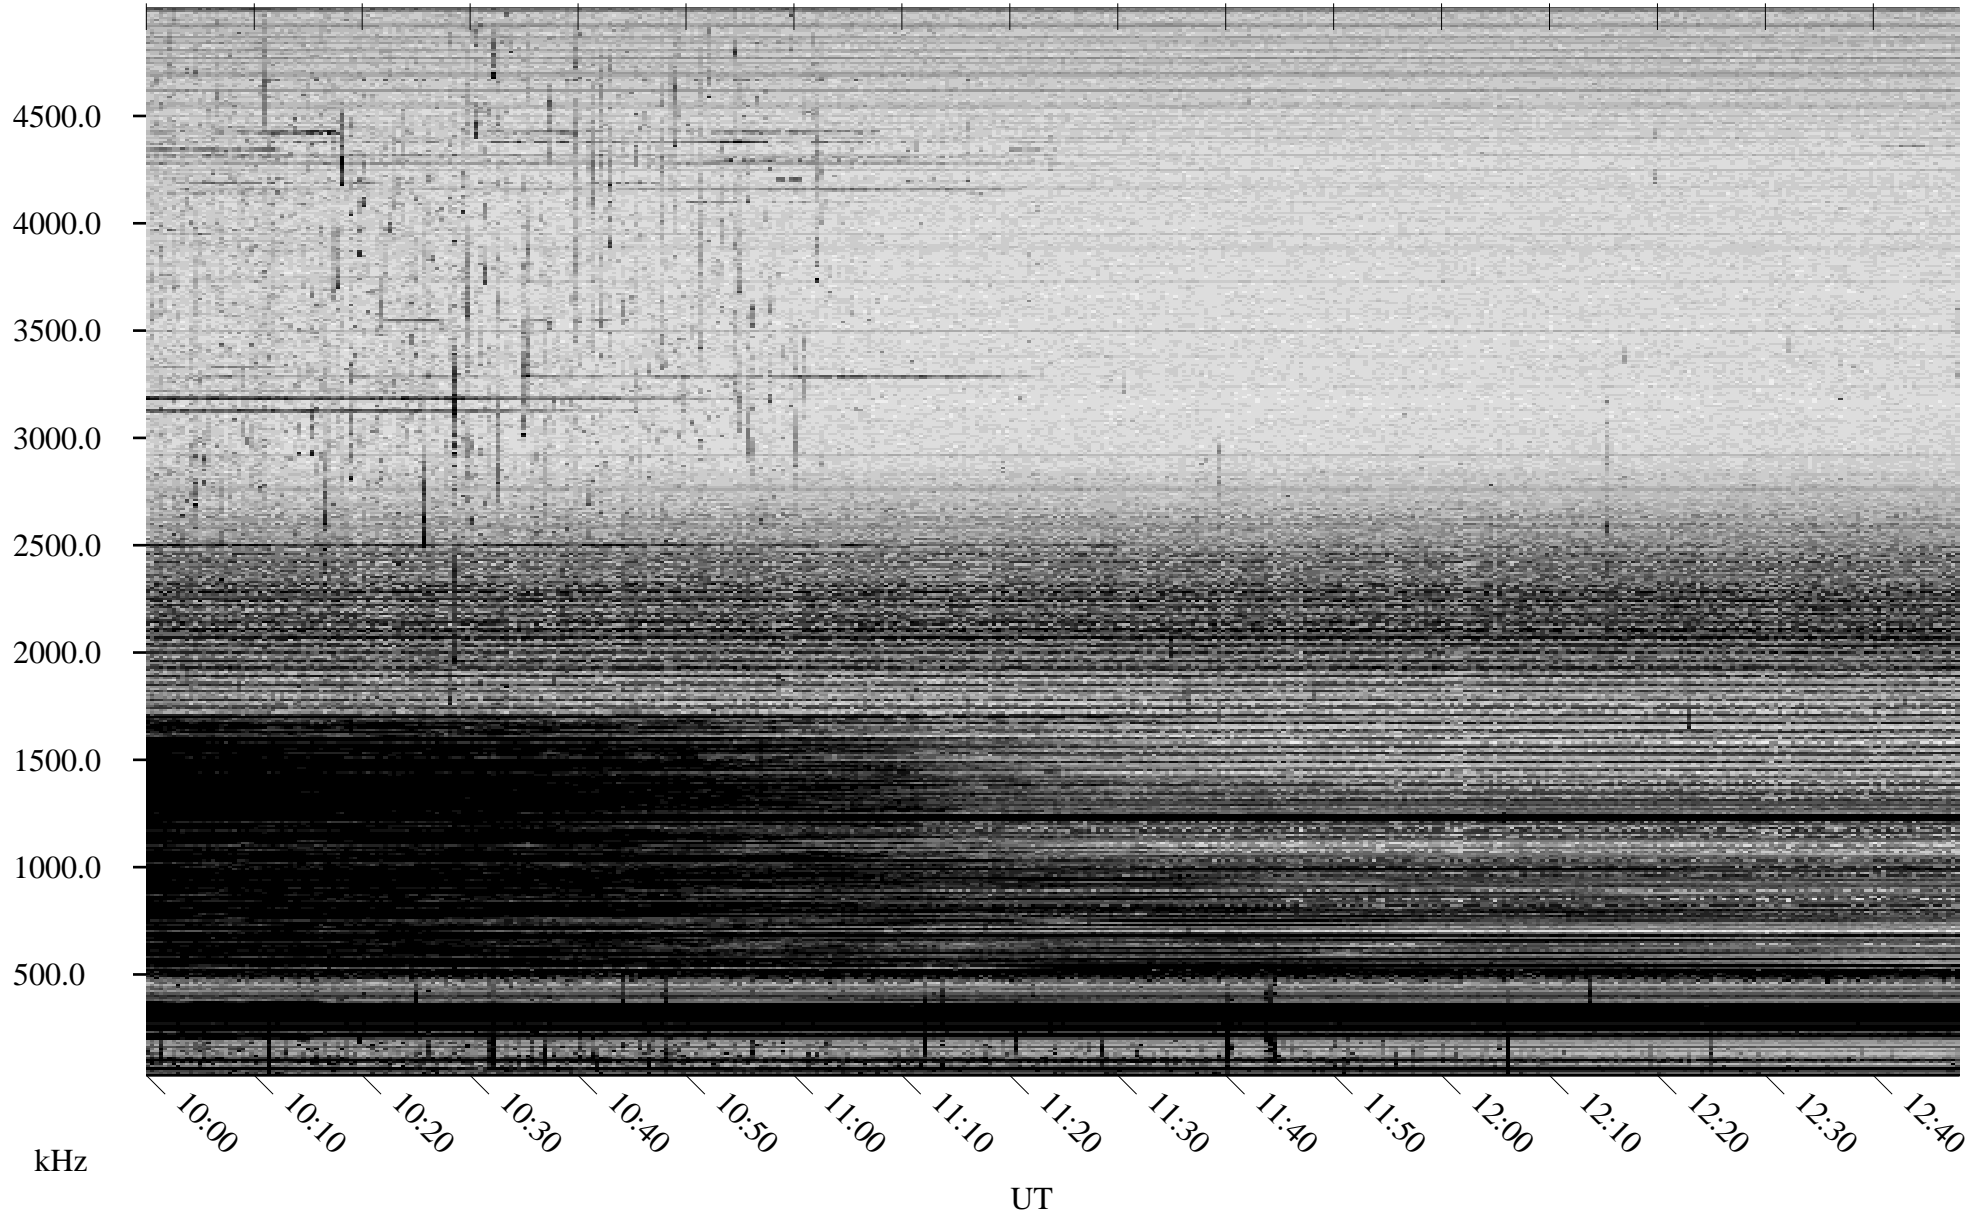

# 09/06/2006 Churchill, Manitoba

Linear Scale    Black = 161    White = 15

ch06248l.r00m max\_12

Page 5

# 09/06/2006 Churchill, Manitoba

Linear Scale    Black = 161    White = 15

ch06248l.r00m max\_12

Page 6

# 09/06/2006 Churchill, Manitoba

Linear Scale    Black = 161    White = 15

ch06248l.r00m max\_12

Page 7

# 09/06/2006 Churchill, Manitoba

Linear Scale    Black = 161    White = 15

ch06248l.r00m max\_12