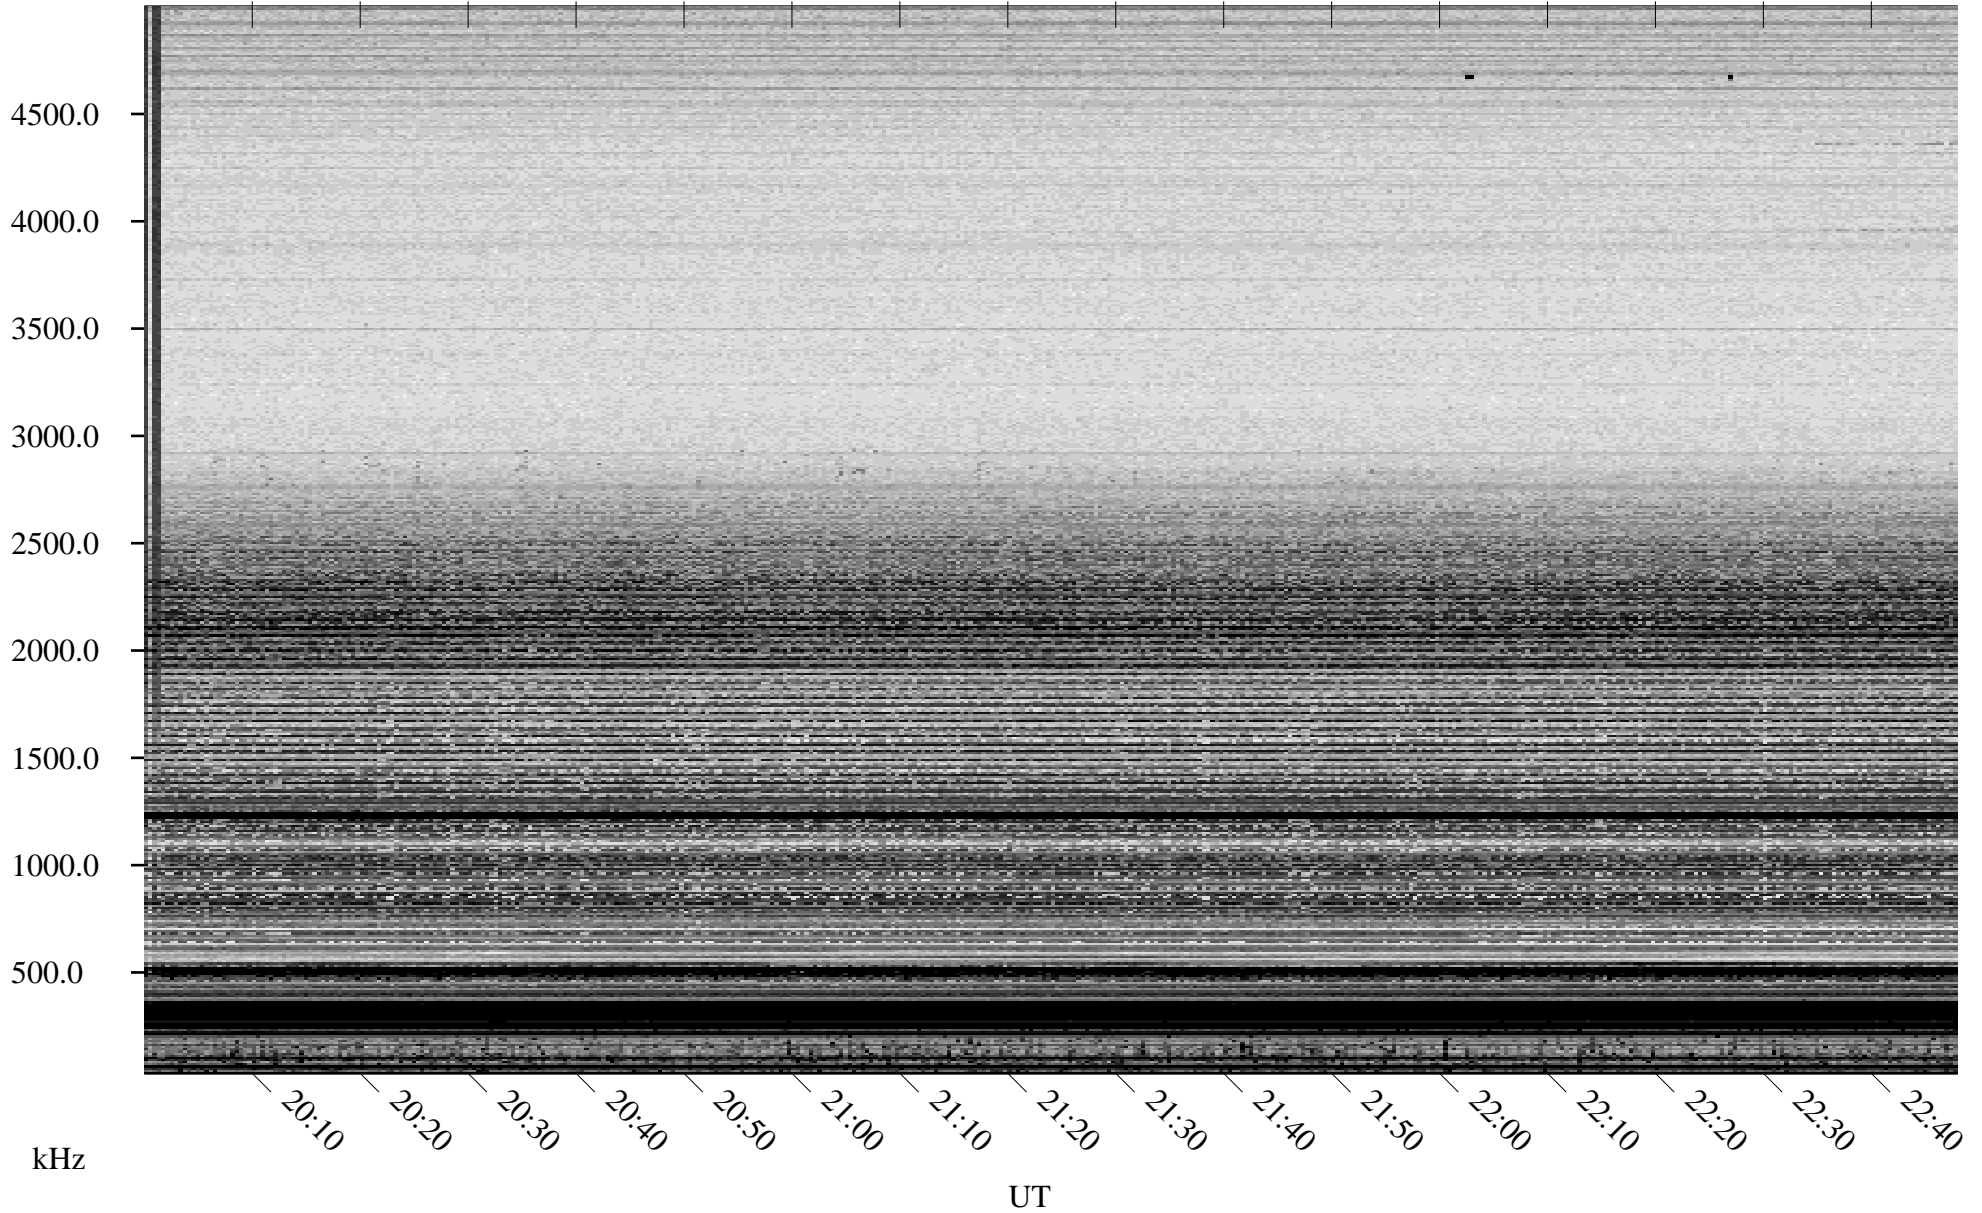

# 09/05/2006 Churchill, Manitoba

Linear Scale    Black = 161    White = 15

ch06248l.r00m max\_12

Page 1

# 09/05/2006 Churchill, Manitoba

Linear Scale    Black = 161    White = 15

ch06248l.r00m max\_12

Page 2

# 09/06/2006 Churchill, Manitoba

Linear Scale    Black = 161    White = 15

ch06248l.r00m max\_12

Page 3

# 09/06/2006 Churchill, Manitoba

Linear Scale    Black = 161    White = 15

ch06248l.r00m max\_12

Page 4