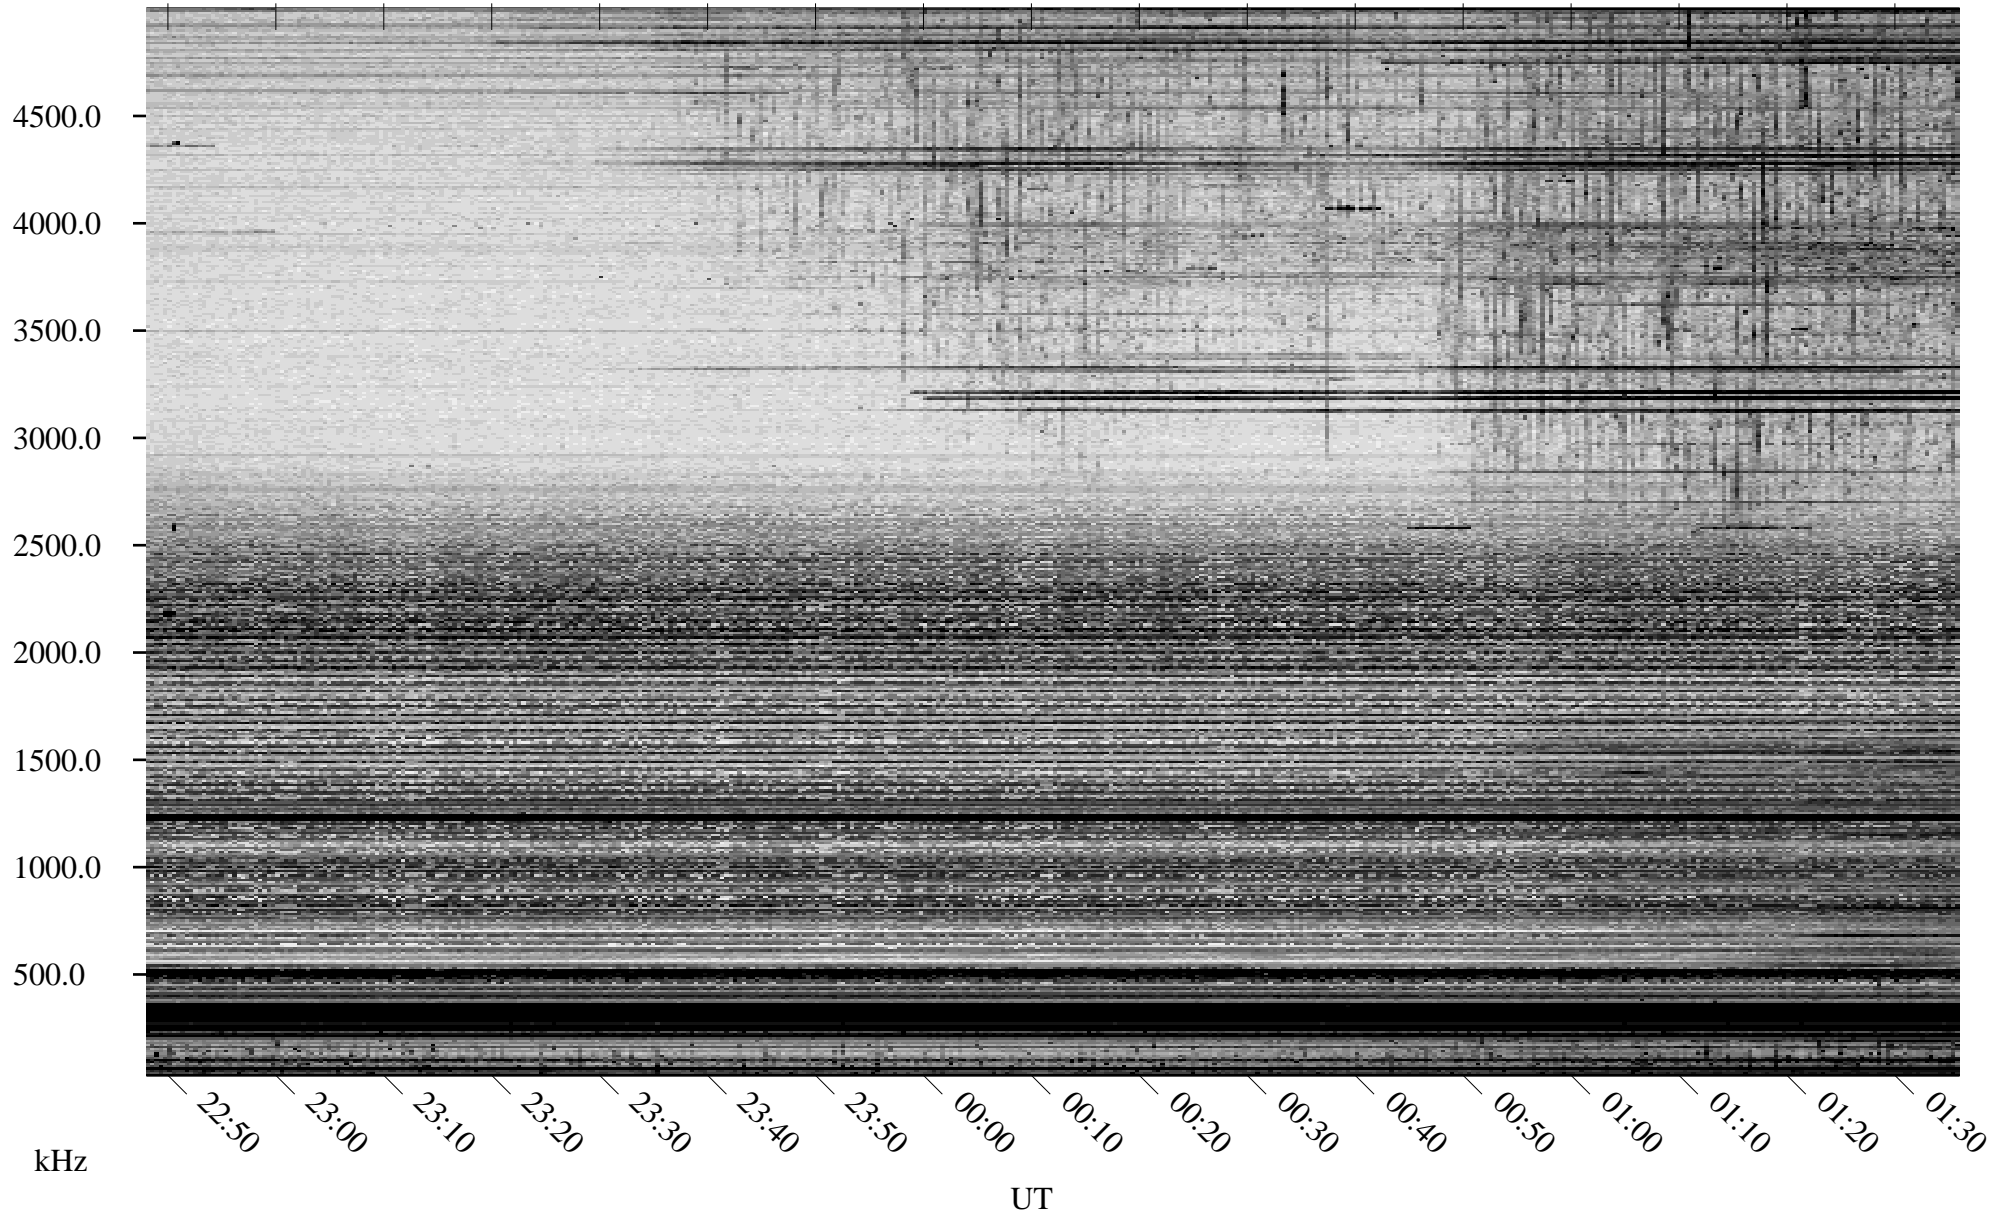

# 09/05/2006 Churchill, Manitoba

Linear Scale    Black = 161    White = 15

ch06248l.r00m max\_12

Page 1

# 09/05/2006 Churchill, Manitoba

Linear Scale    Black = 161    White = 15

ch06248l.r00m max\_12

Page 2

# 09/06/2006 Churchill, Manitoba

Linear Scale    Black = 161    White = 15

ch06248l.r00m max\_12

Page 3

# 09/06/2006 Churchill, Manitoba

Linear Scale    Black = 161    White = 15

ch06248l.r00m max\_12

Page 4