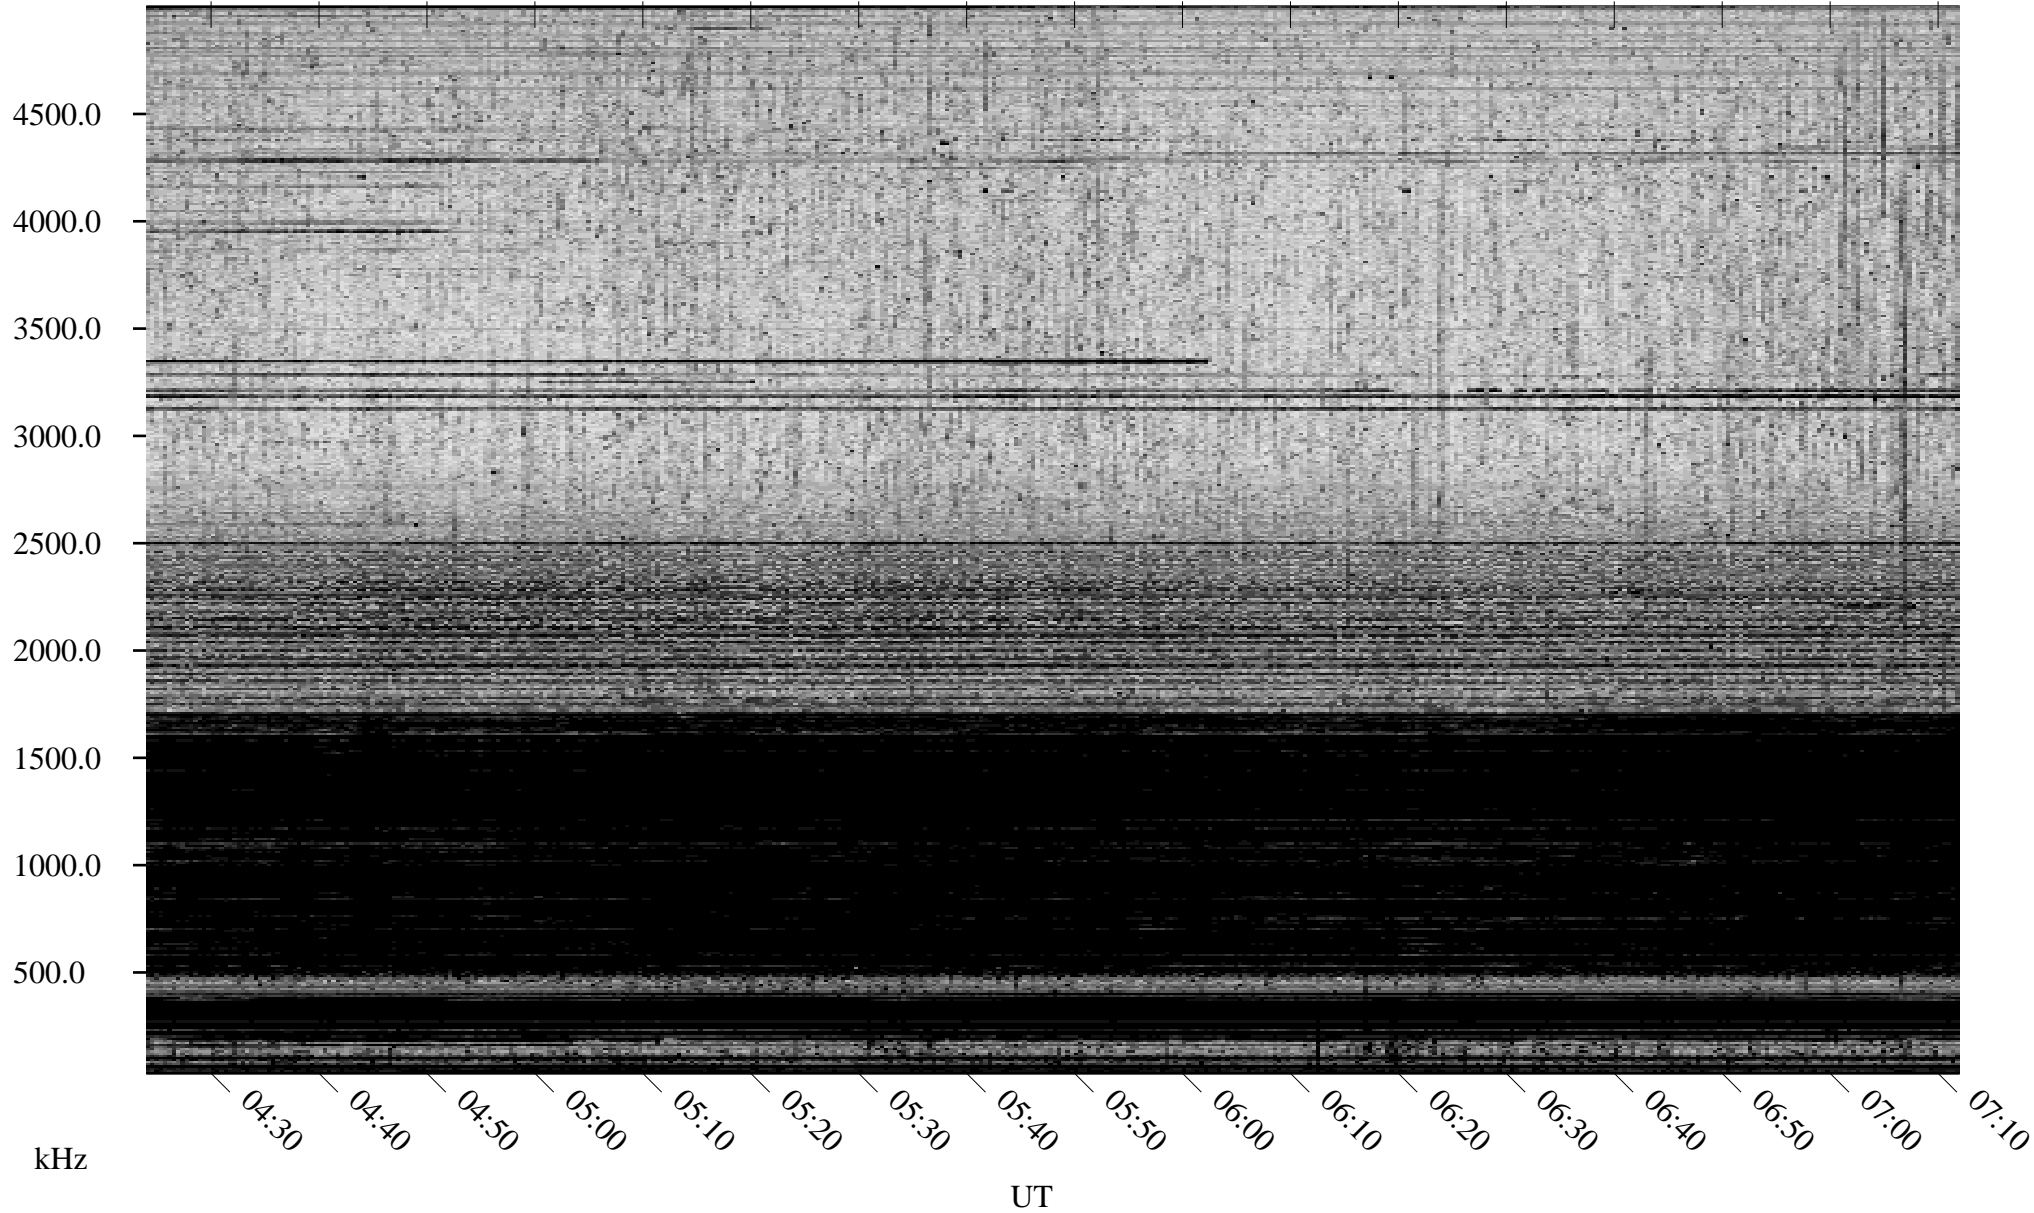

# 09/05/2006 Churchill, Manitoba

Linear Scale    Black = 161    White = 15

ch06248l.r00m max\_12

Page 2

# 09/06/2006 Churchill, Manitoba

Linear Scale    Black = 161    White = 15

ch06248l.r00m max\_12

Page 3

# 09/06/2006 Churchill, Manitoba

Linear Scale    Black = 161    White = 15

ch06248l.r00m max\_12

Page 4

# 09/06/2006 Churchill, Manitoba

Linear Scale    Black = 161    White = 15

ch06248l.r00m max\_12

Page 5