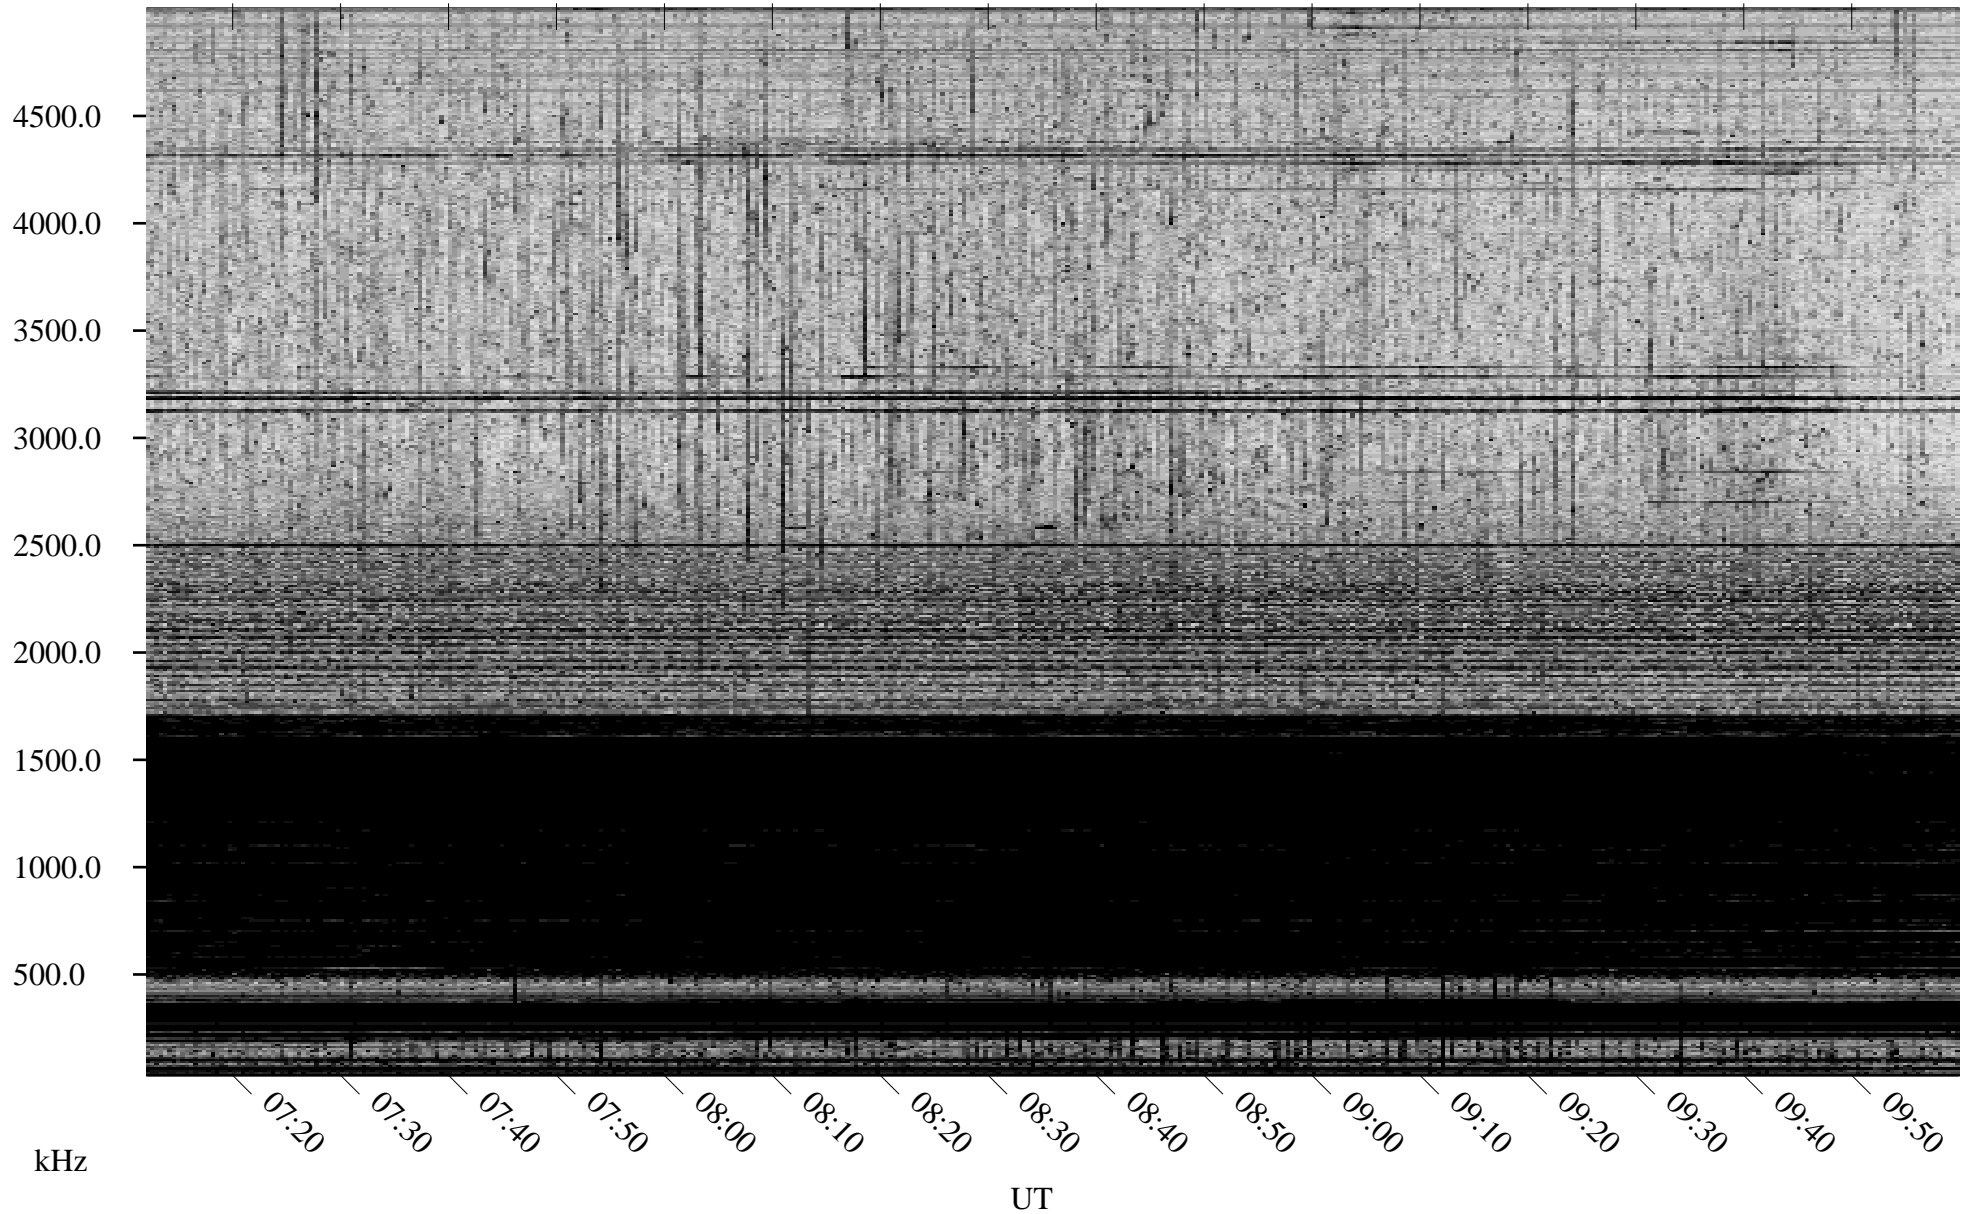

# 09/06/2006 Churchill, Manitoba

Linear Scale    Black = 161    White = 15

ch06248l.r00m max\_12

Page 4

# 09/06/2006 Churchill, Manitoba

Linear Scale    Black = 161    White = 15

ch06248l.r00m max\_12

Page 5