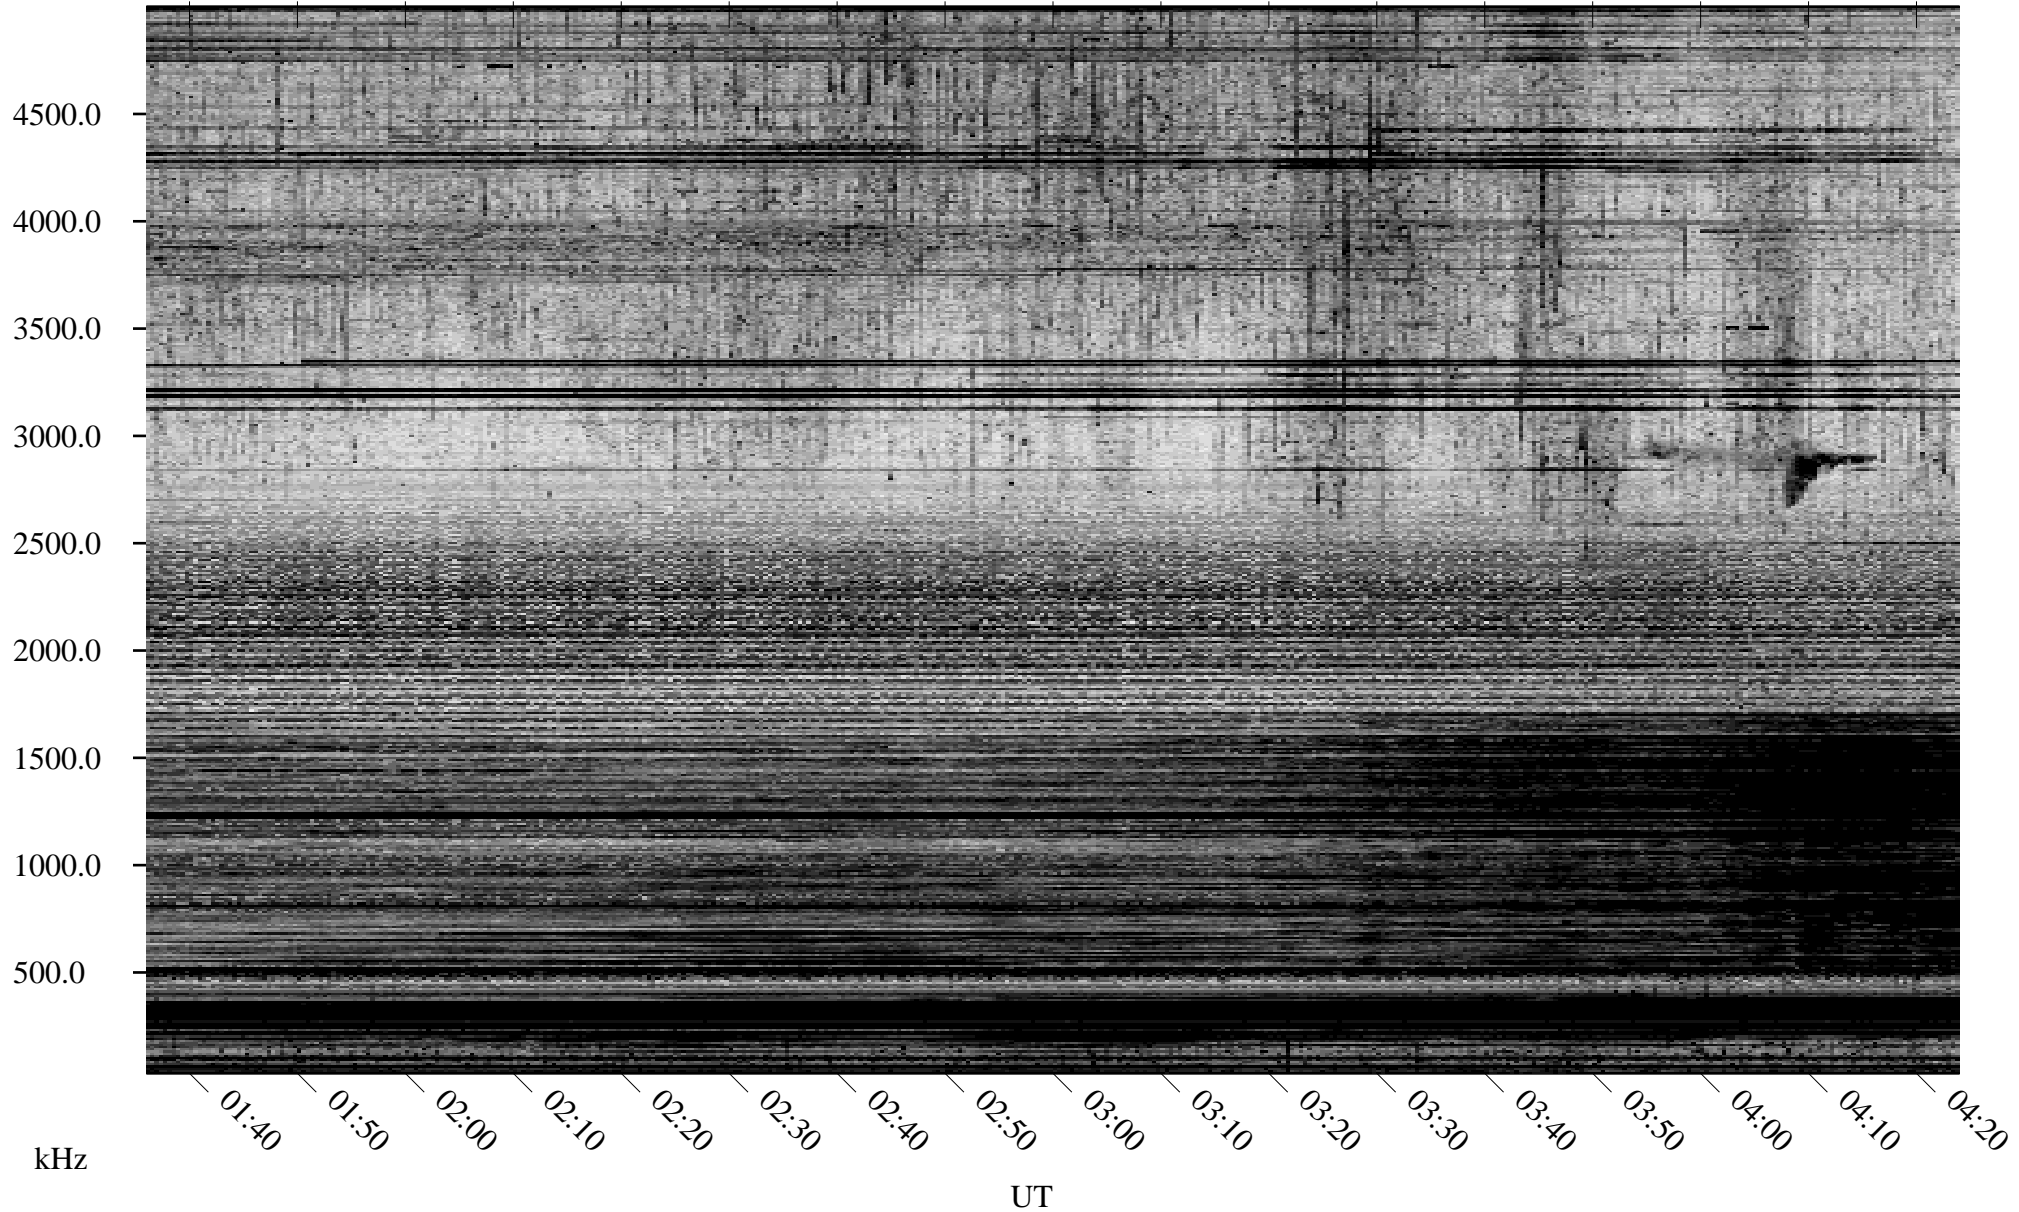

# 09/05/2006 Churchill, Manitoba

Linear Scale    Black = 161    White = 15

ch06248l.r00m max\_12

Page 1

# 09/05/2006 Churchill, Manitoba

Linear Scale    Black = 161    White = 15

ch06248l.r00m max\_12

Page 2

# 09/06/2006 Churchill, Manitoba

Linear Scale    Black = 161    White = 15

ch06248l.r00m max\_12

Page 3

# 09/06/2006 Churchill, Manitoba

Linear Scale    Black = 161    White = 15

ch06248l.r00m max\_12

Page 4