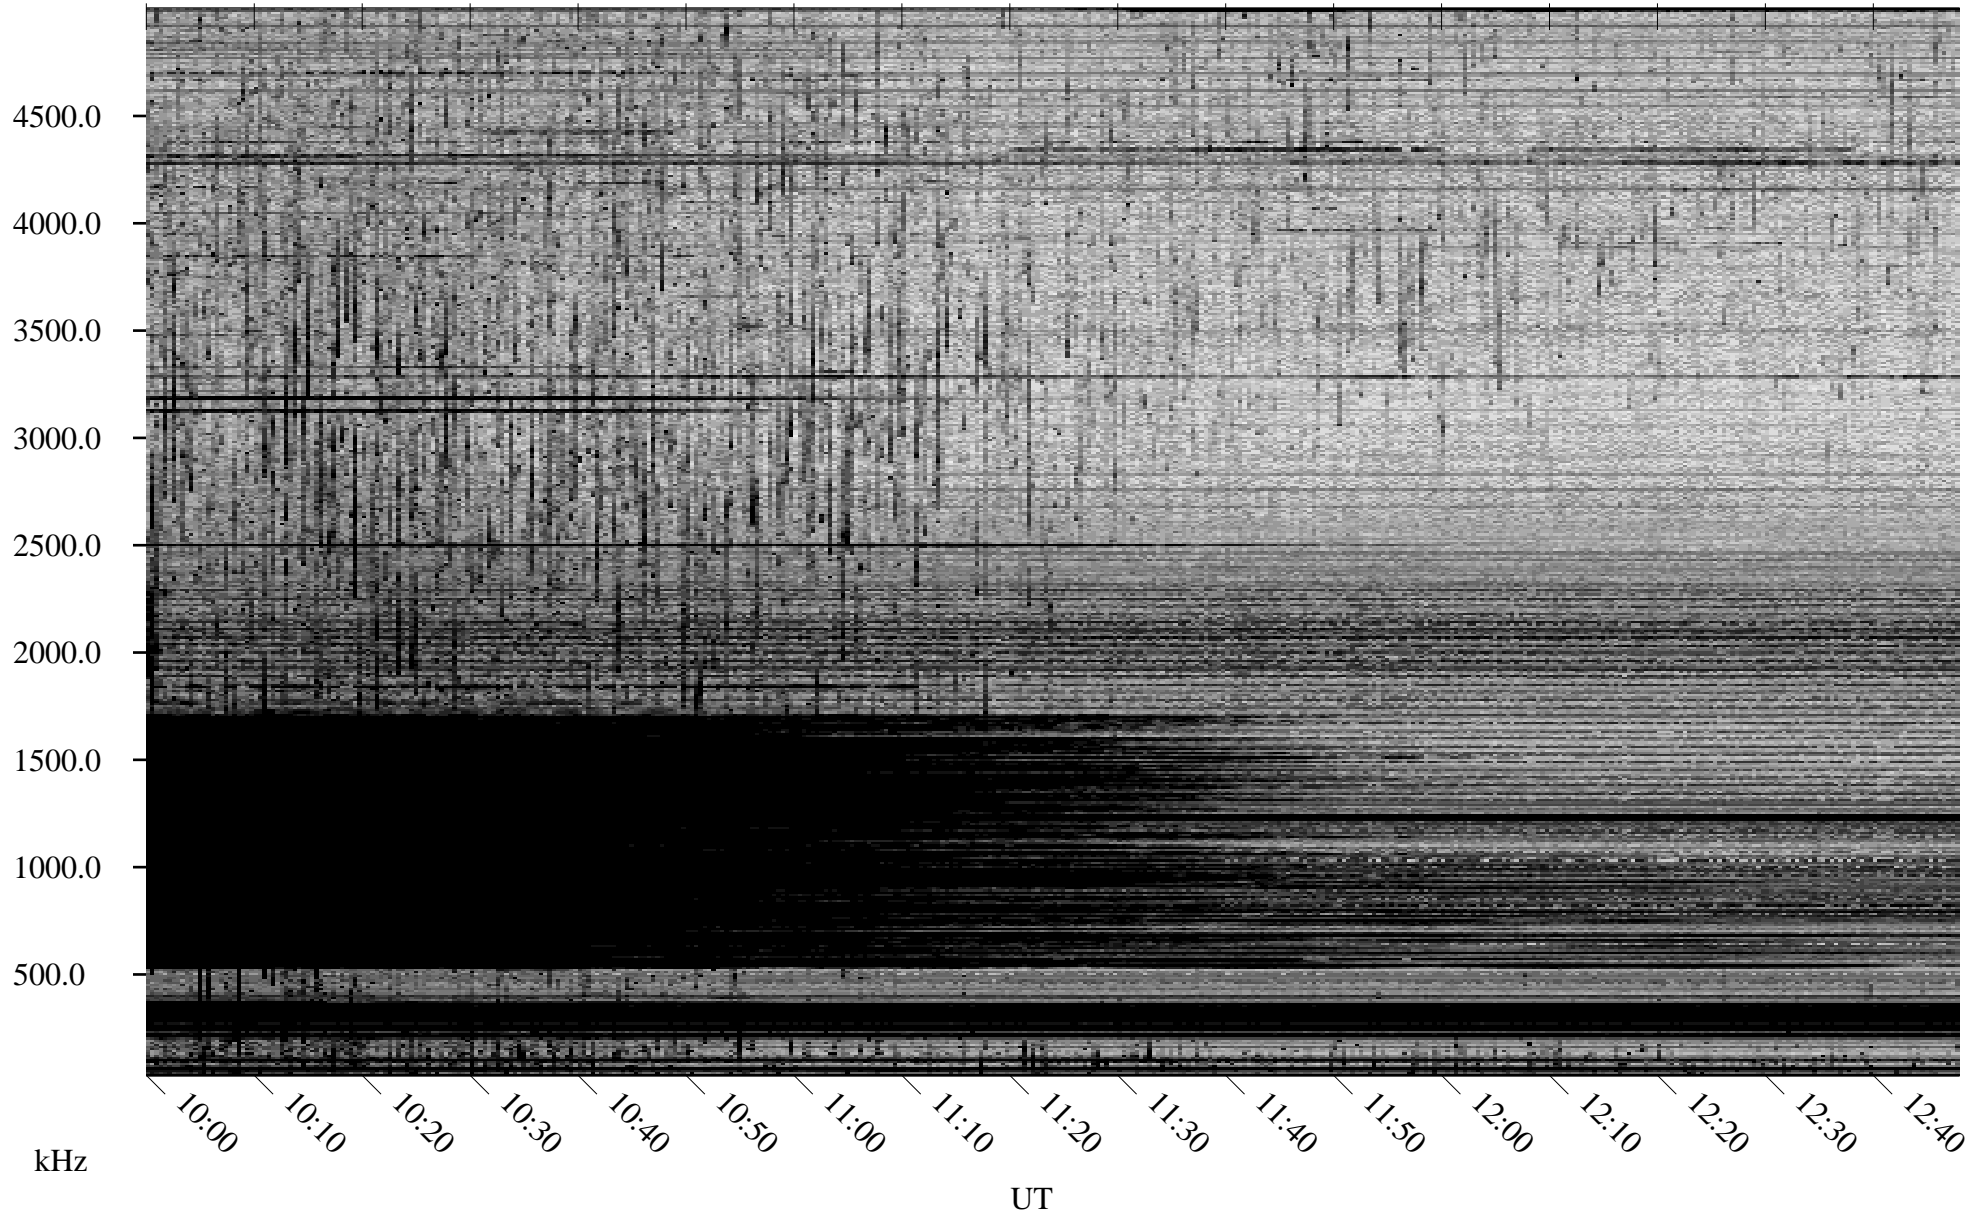

# 09/10/2006 Churchill, Manitoba

Linear Scale    Black = 161    White = 15

ch06252l.r00m max\_12

Page 5

# 09/10/2006 Churchill, Manitoba

Linear Scale    Black = 161    White = 15

ch06252l.r00m max\_12

Page 6