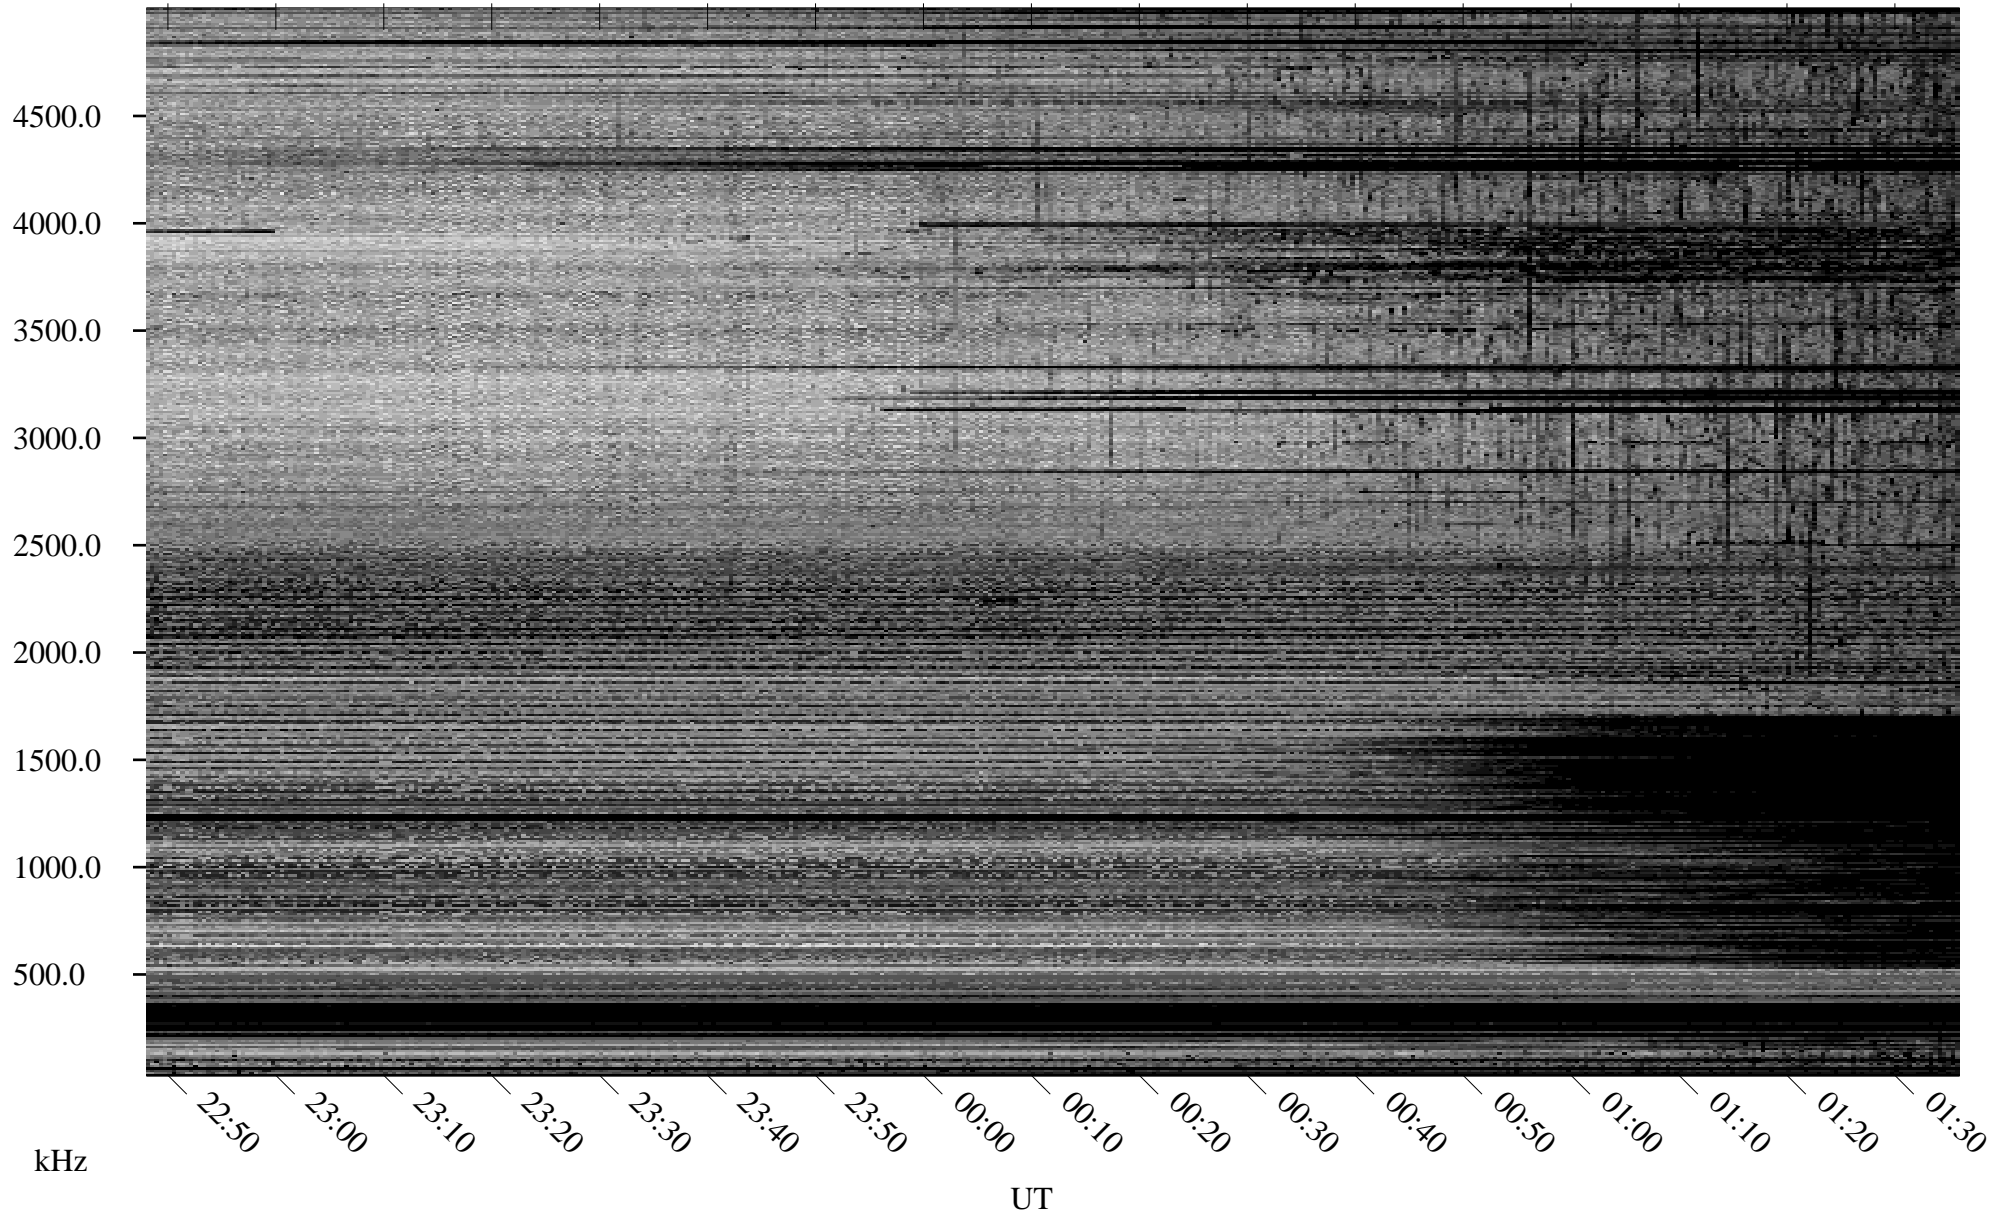

# 09/09/2006 Churchill, Manitoba

Linear Scale    Black = 161    White = 15

ch06252l.r00m max\_12

Page 1

# 09/09/2006 Churchill, Manitoba

Linear Scale    Black = 161    White = 15

ch06252l.r00m max\_12

Page 2

# 09/10/2006 Churchill, Manitoba

Linear Scale    Black = 161    White = 15

ch06252l.r00m max\_12

# 09/10/2006 Churchill, Manitoba

Linear Scale    Black = 161    White = 15

ch06252l.r00m max\_12

Page 4