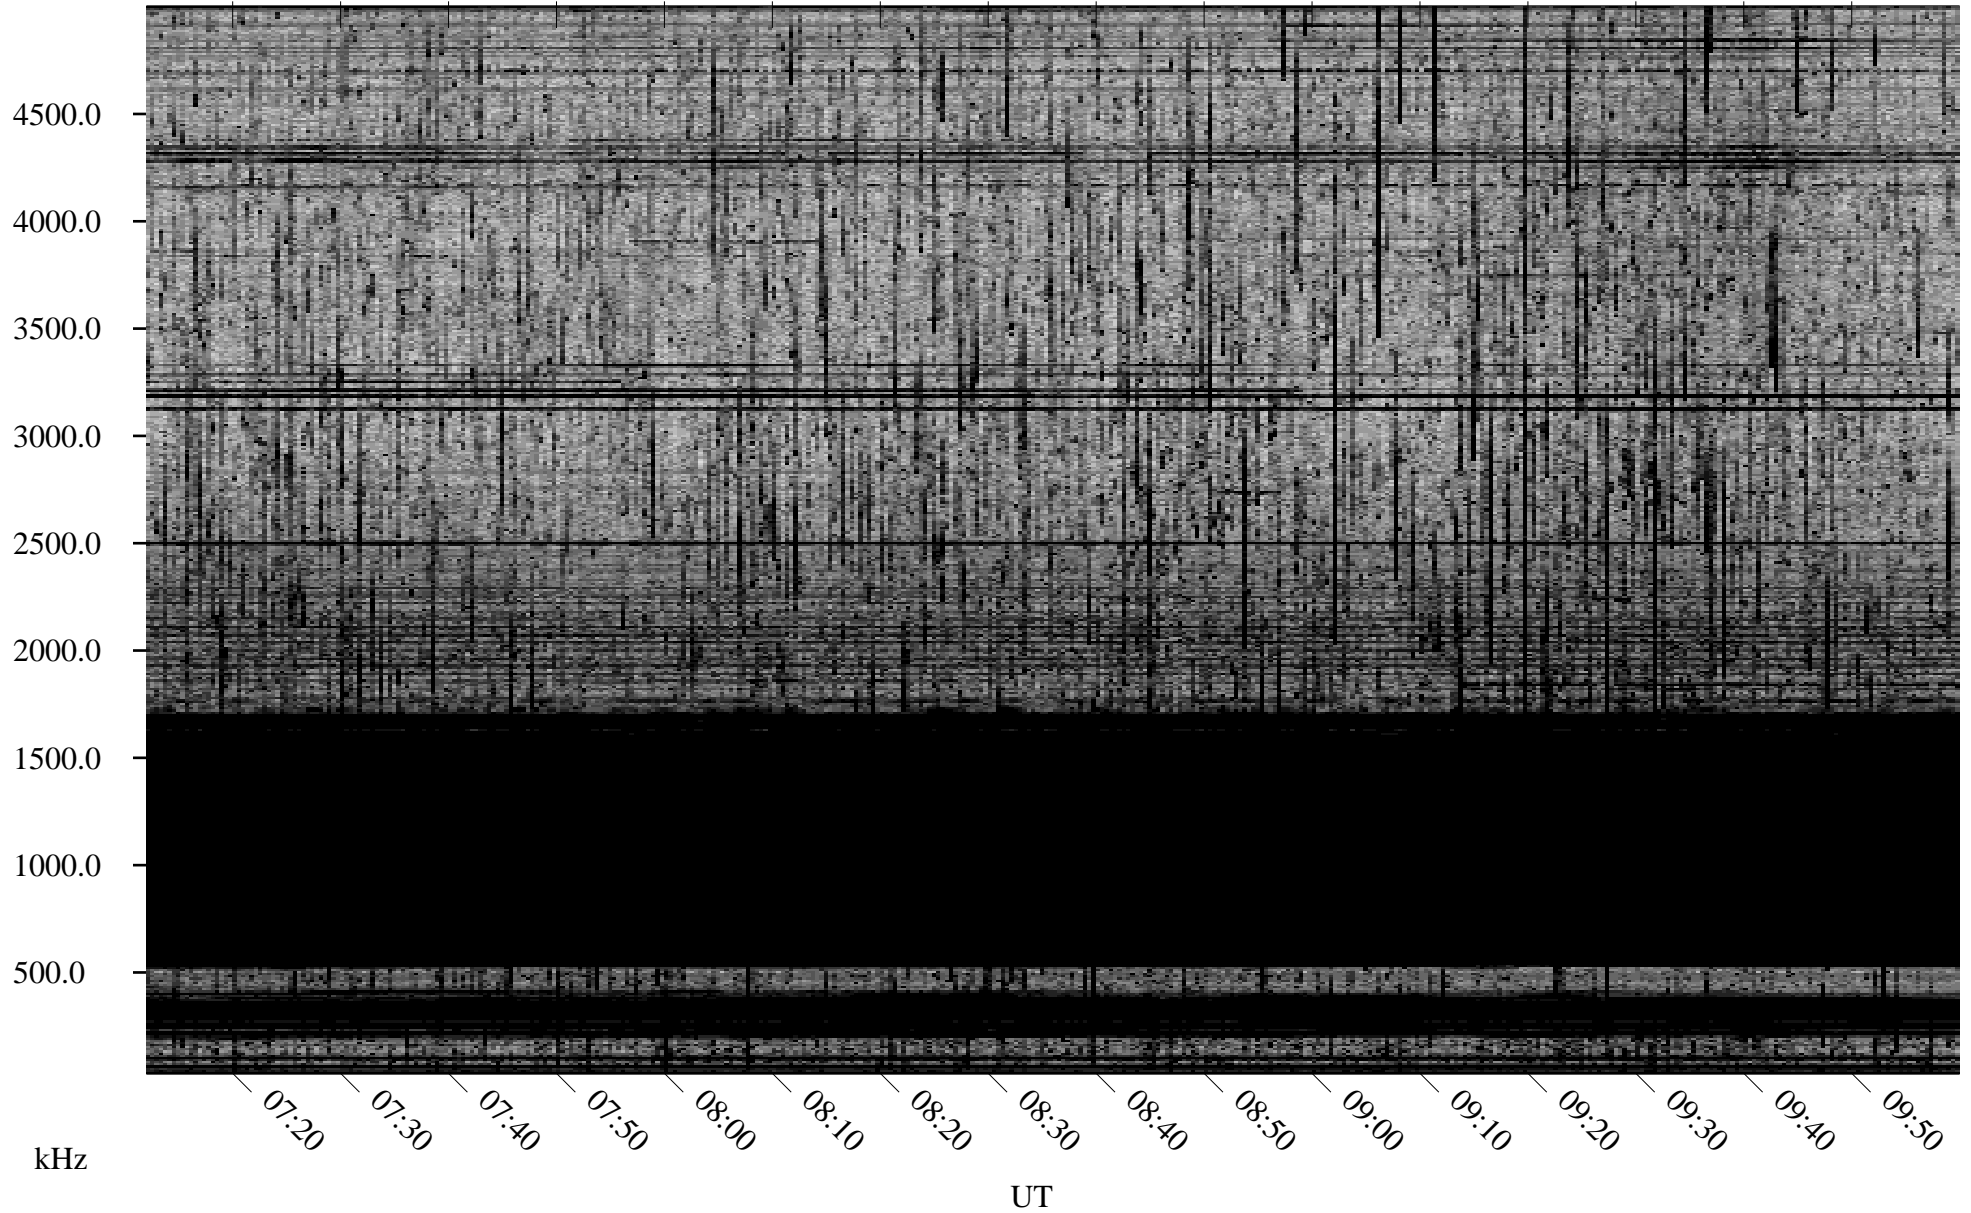

# 09/10/2006 Churchill, Manitoba

Linear Scale    Black = 161    White = 15

ch06252l.r00m max\_12

# 09/10/2006 Churchill, Manitoba

Linear Scale    Black = 161    White = 15

ch06252l.r00m max\_12

Page 4

# 09/10/2006 Churchill, Manitoba

Linear Scale    Black = 161    White = 15

ch06252l.r00m max\_12

Page 5