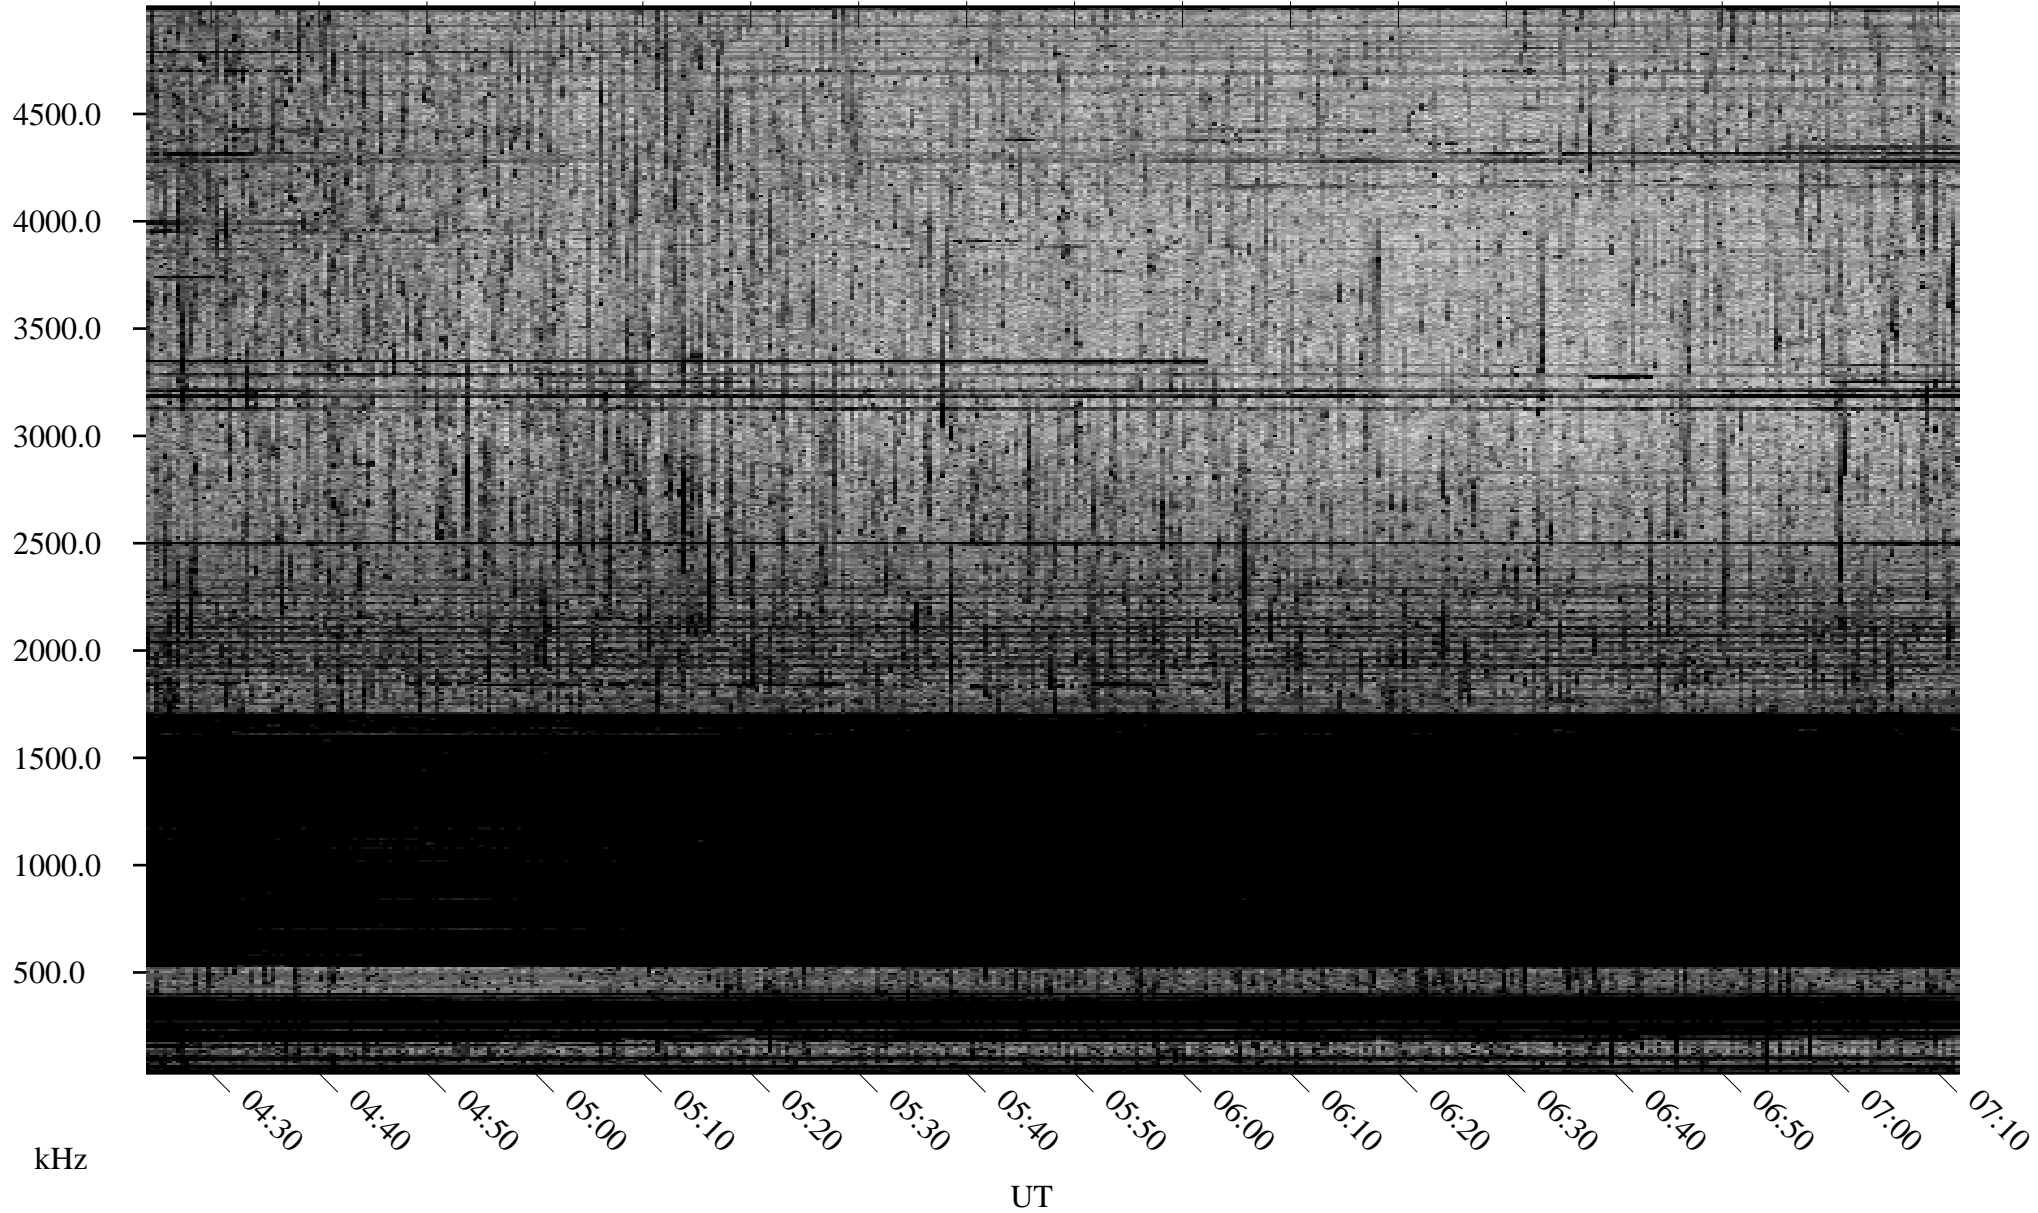

# 09/10/2006 Churchill, Manitoba

Linear Scale    Black = 161    White = 15

ch06252l.r00m max\_12

# 09/10/2006 Churchill, Manitoba

Linear Scale    Black = 161    White = 15

ch06252l.r00m max\_12

Page 4