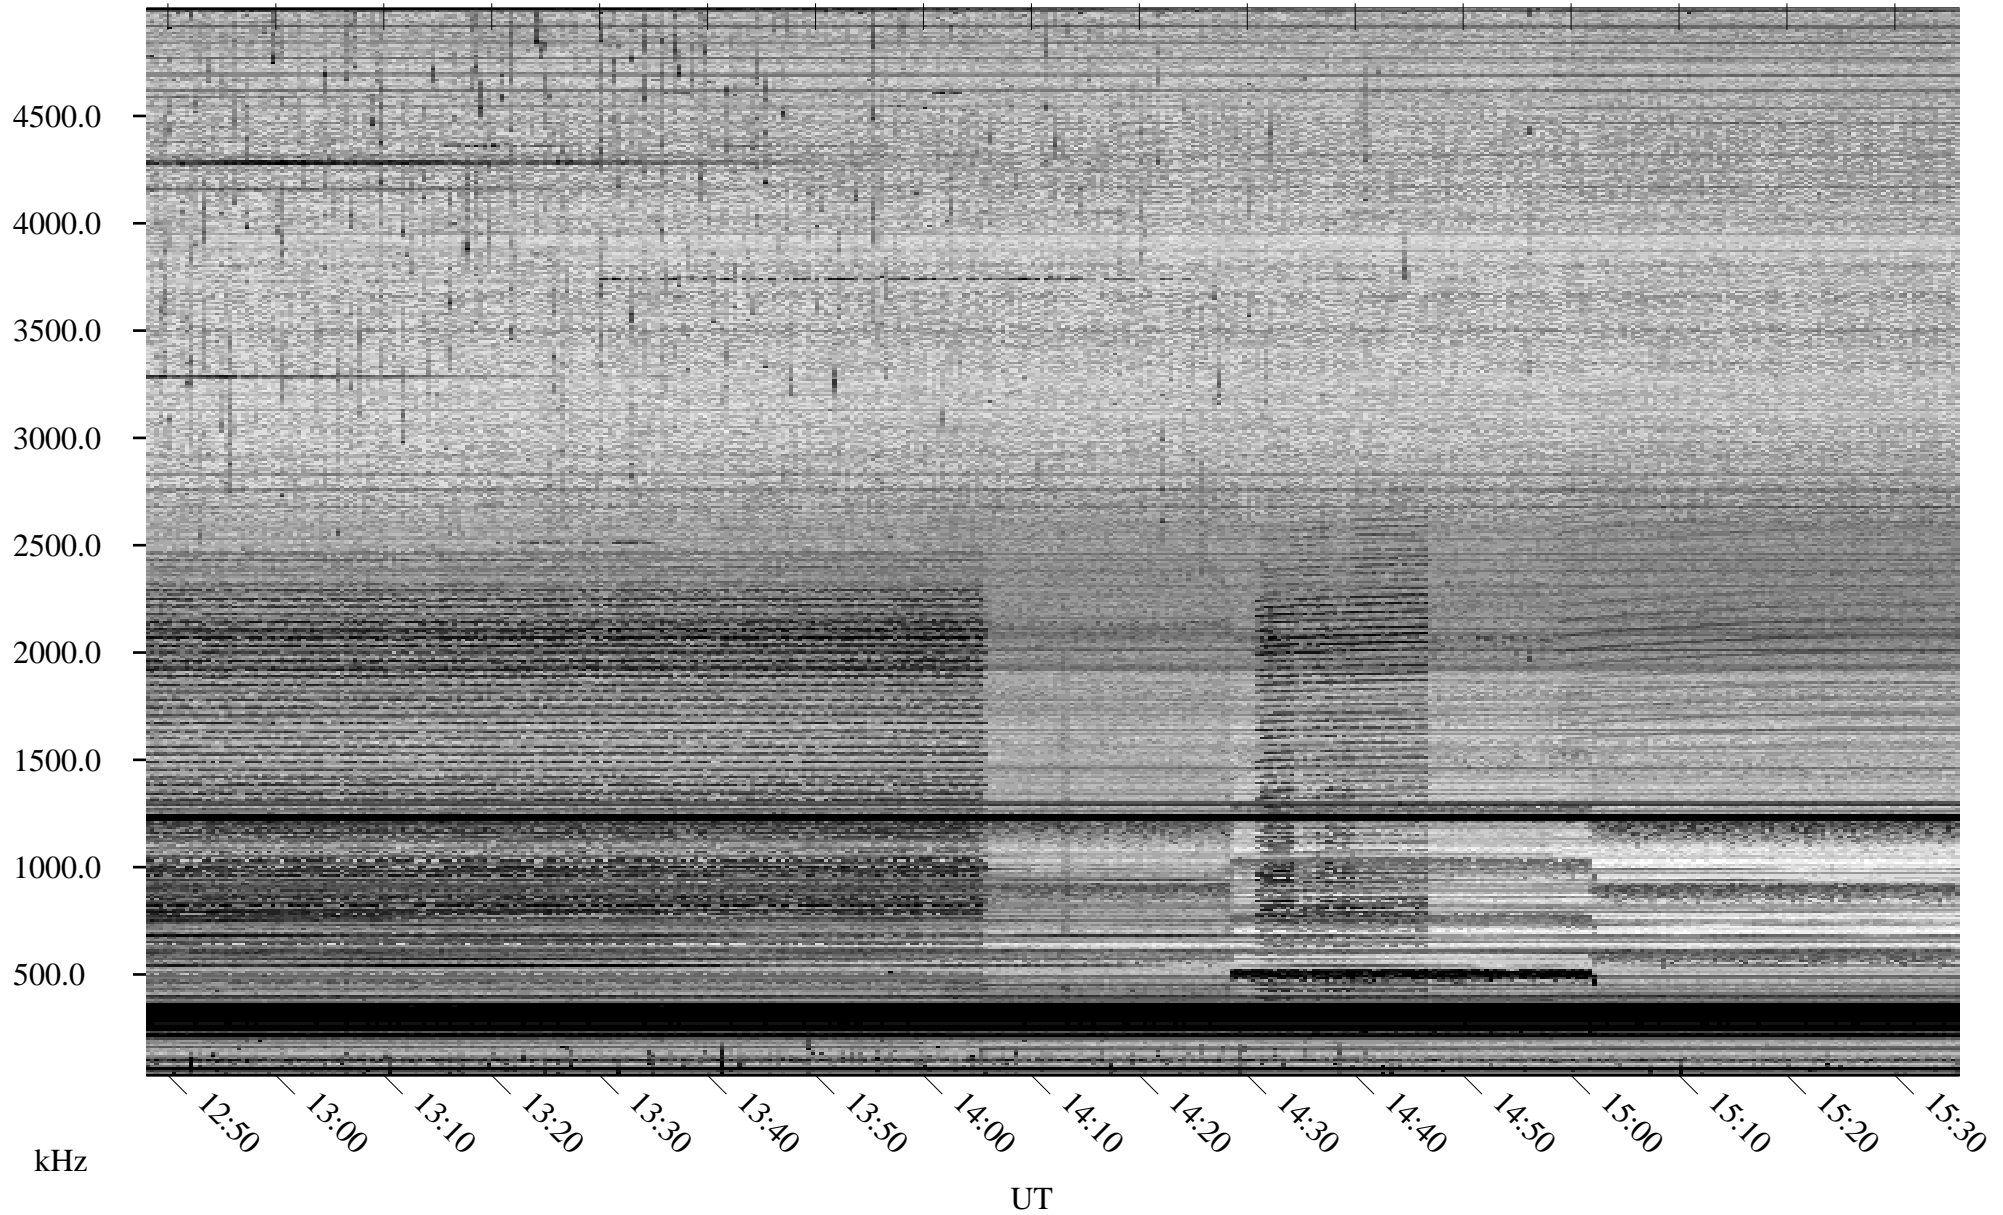

# 09/10/2006 Churchill, Manitoba

Linear Scale    Black = 161    White = 15

ch06252l.r00m max\_12

Page 5

# 09/10/2006 Churchill, Manitoba

Linear Scale    Black = 161    White = 15

ch06252l.r00m max\_12

Page 6

# 09/10/2006 Churchill, Manitoba

Linear Scale    Black = 161    White = 15

ch06252l.r00m max\_12

Page 7

# 09/10/2006 Churchill, Manitoba

Linear Scale    Black = 161    White = 15

ch06252l.r00m max\_12