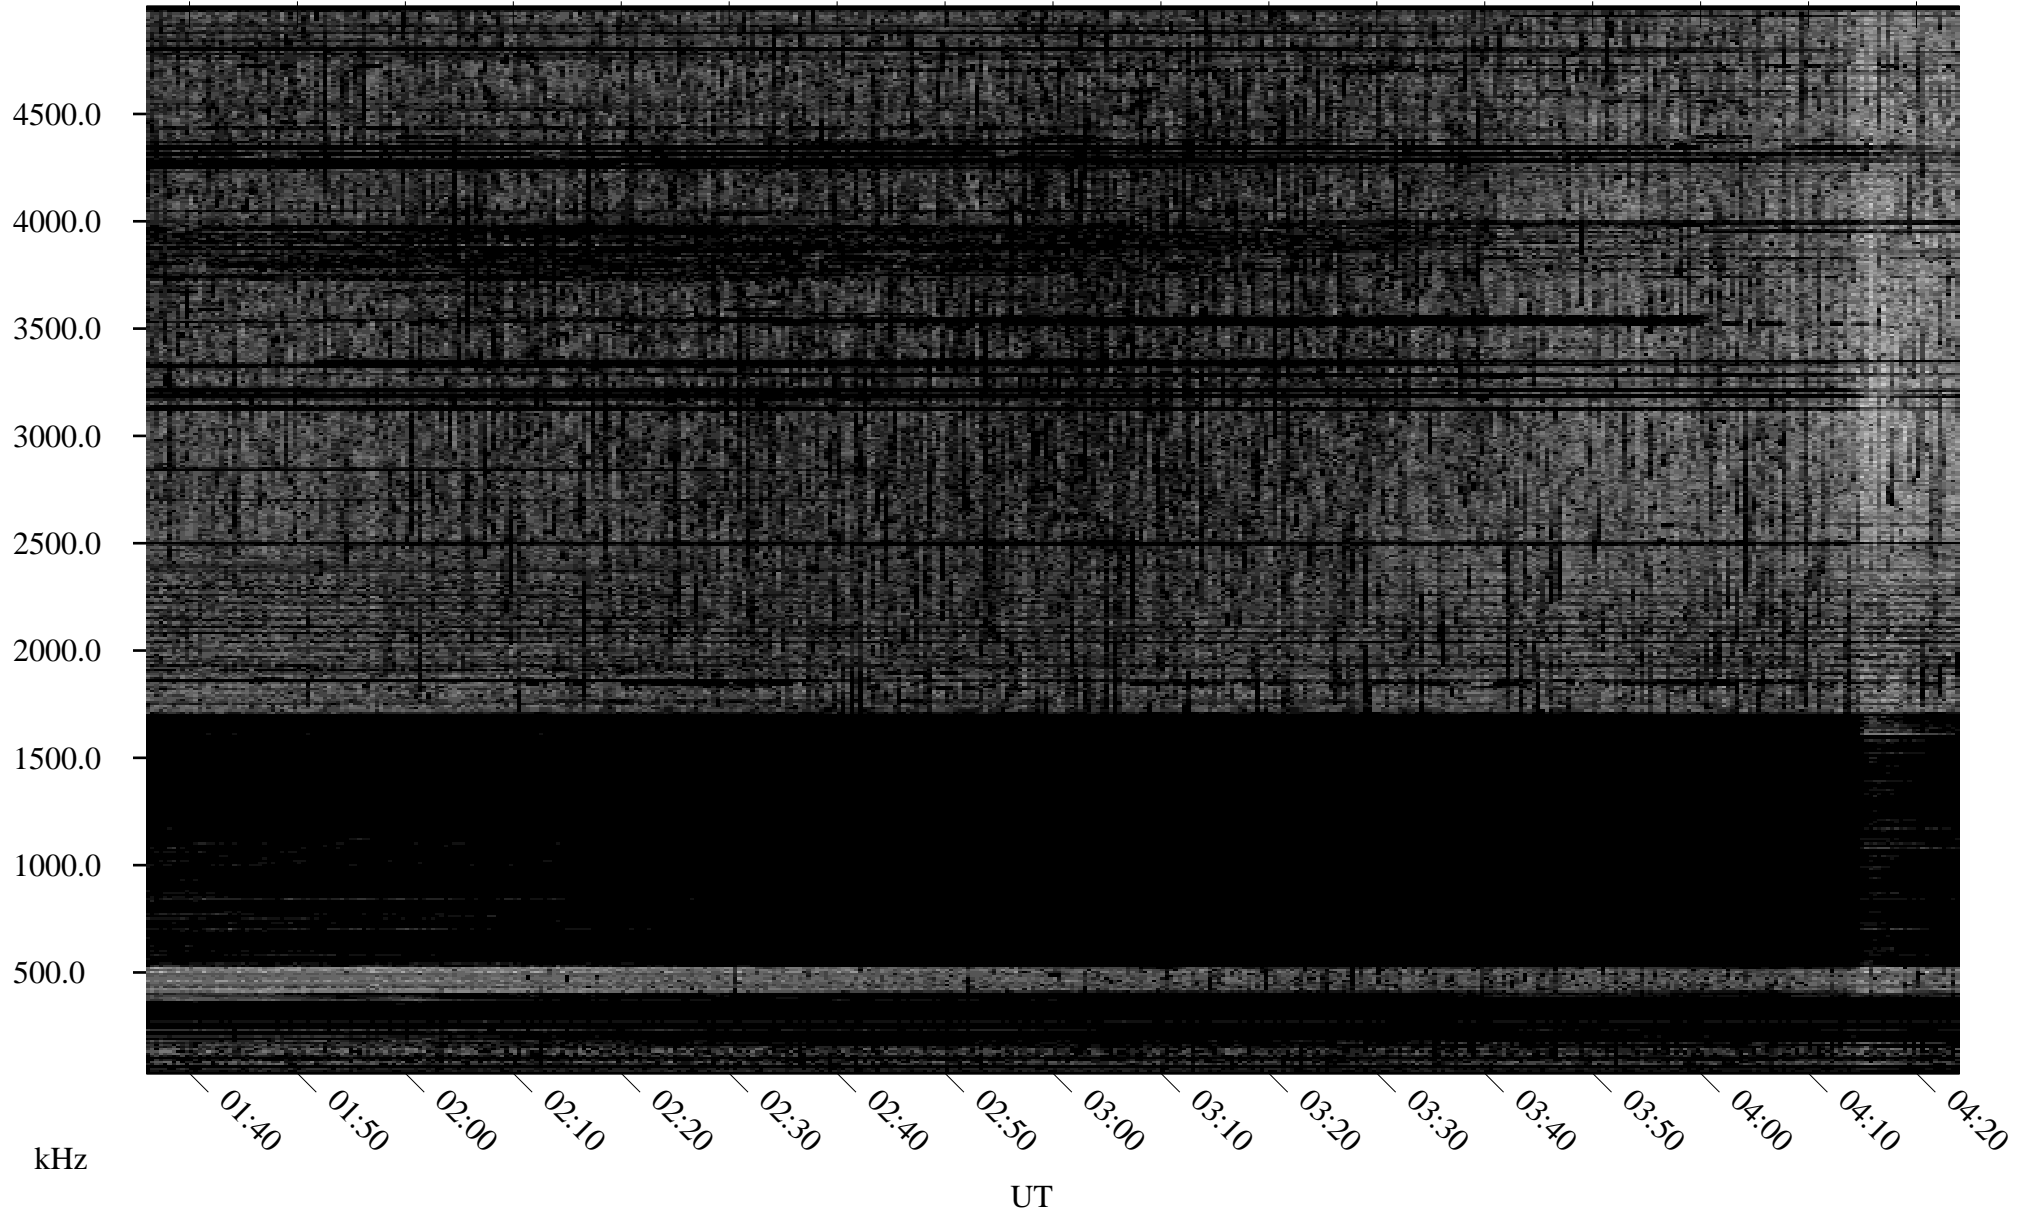

# 09/09/2006 Churchill, Manitoba

Linear Scale    Black = 161    White = 15

ch06252l.r00m max\_12

Page 1

# 09/09/2006 Churchill, Manitoba

Linear Scale    Black = 161    White = 15

ch06252l.r00m max\_12

Page 2

# 09/10/2006 Churchill, Manitoba

Linear Scale    Black = 161    White = 15

ch06252l.r00m max\_12

# 09/10/2006 Churchill, Manitoba

Linear Scale    Black = 161    White = 15

ch06252l.r00m max\_12

Page 4