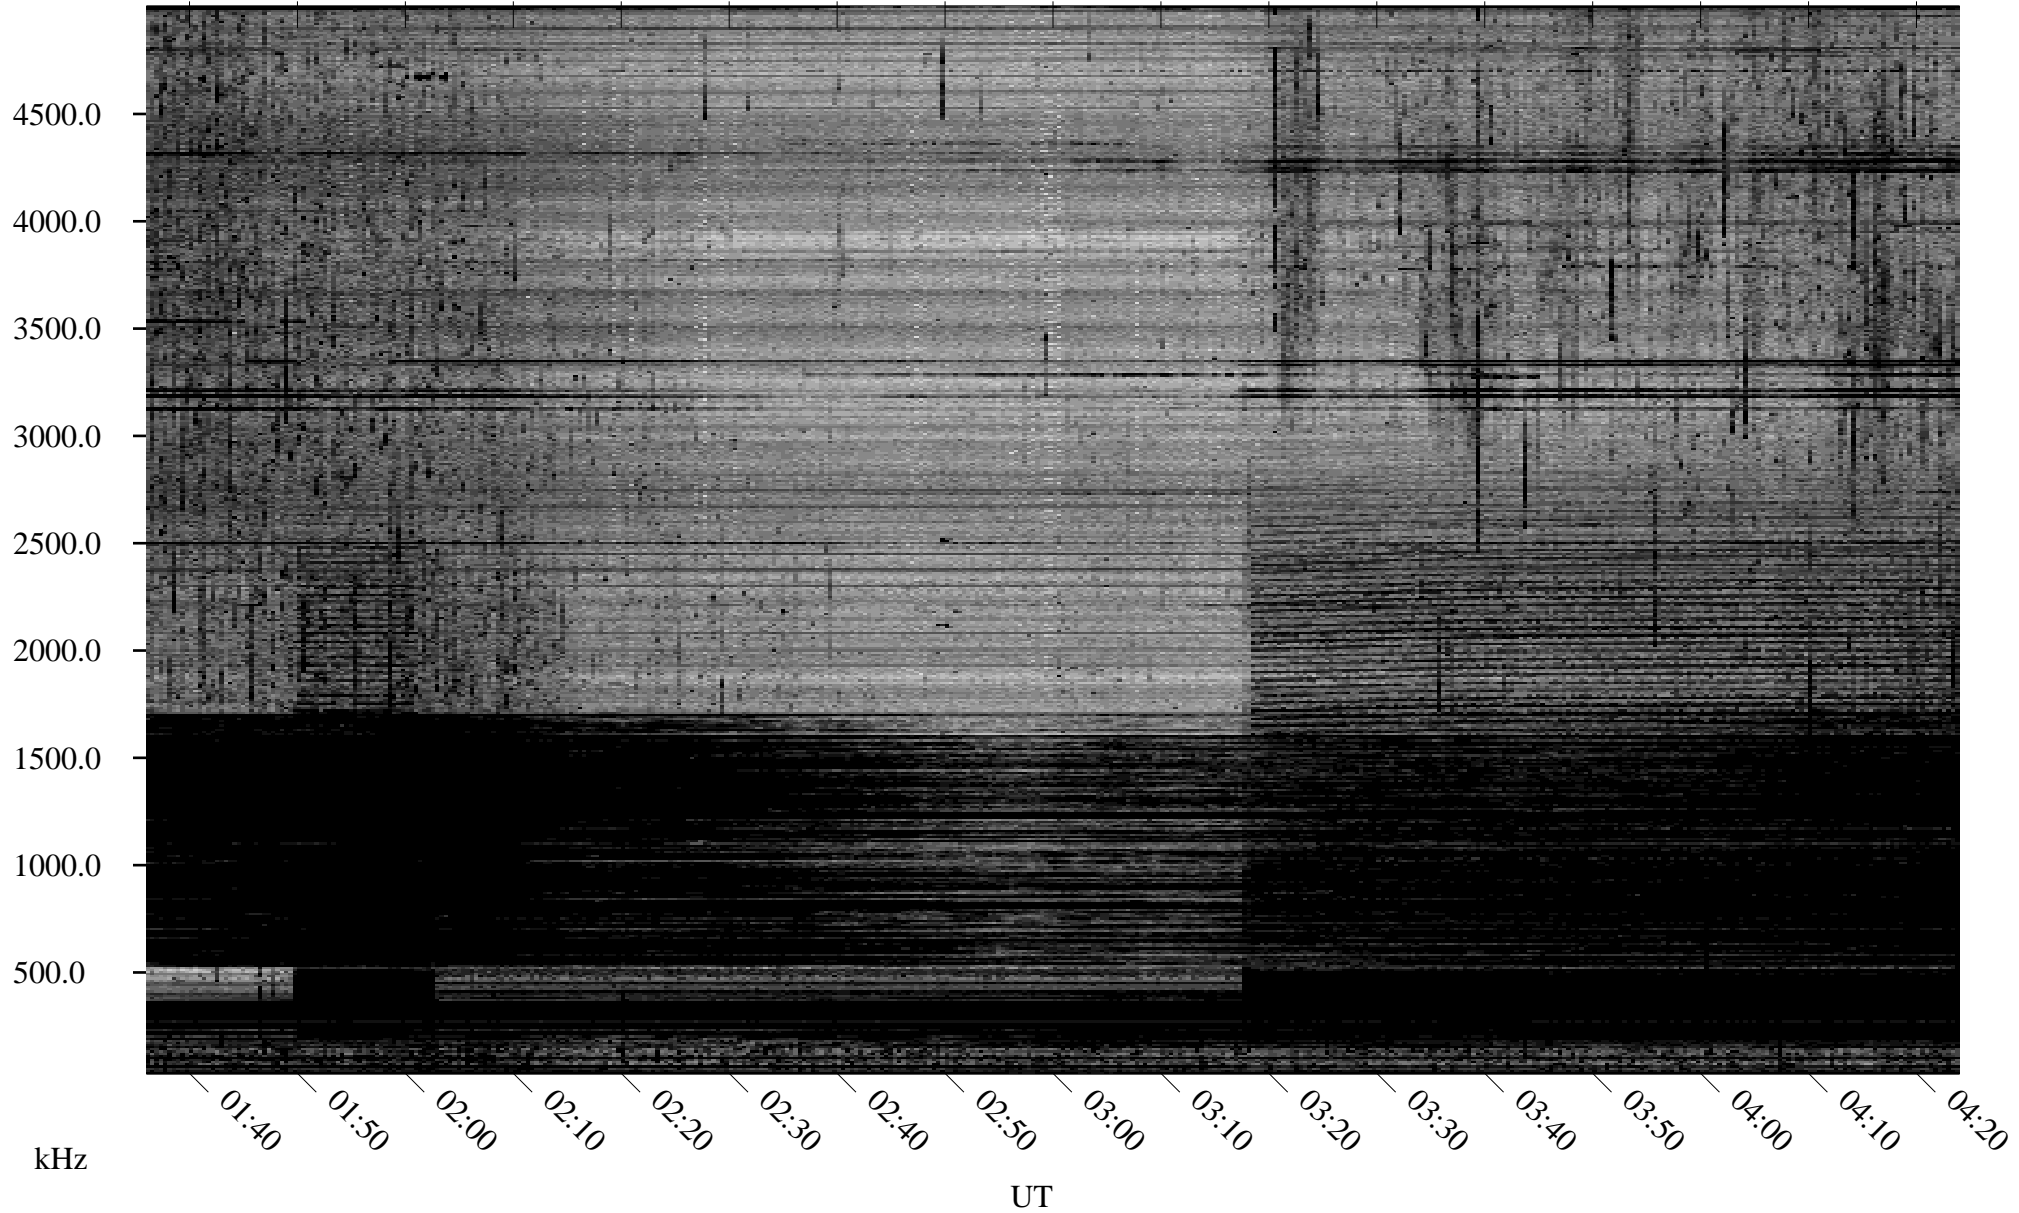

# 09/10/2006 Churchill, Manitoba

Linear Scale    Black = 161    White = 15

ch06253l.r00m max\_12

Page 1

# 09/10/2006 Churchill, Manitoba

Linear Scale    Black = 161    White = 15

ch06253l.r00m max\_12

Page 2

# 09/11/2006 Churchill, Manitoba

Linear Scale    Black = 161    White = 15

ch06253l.r00m max\_12

Page 3

# 09/11/2006 Churchill, Manitoba

Linear Scale    Black = 161    White = 15

ch06253l.r00m max\_12