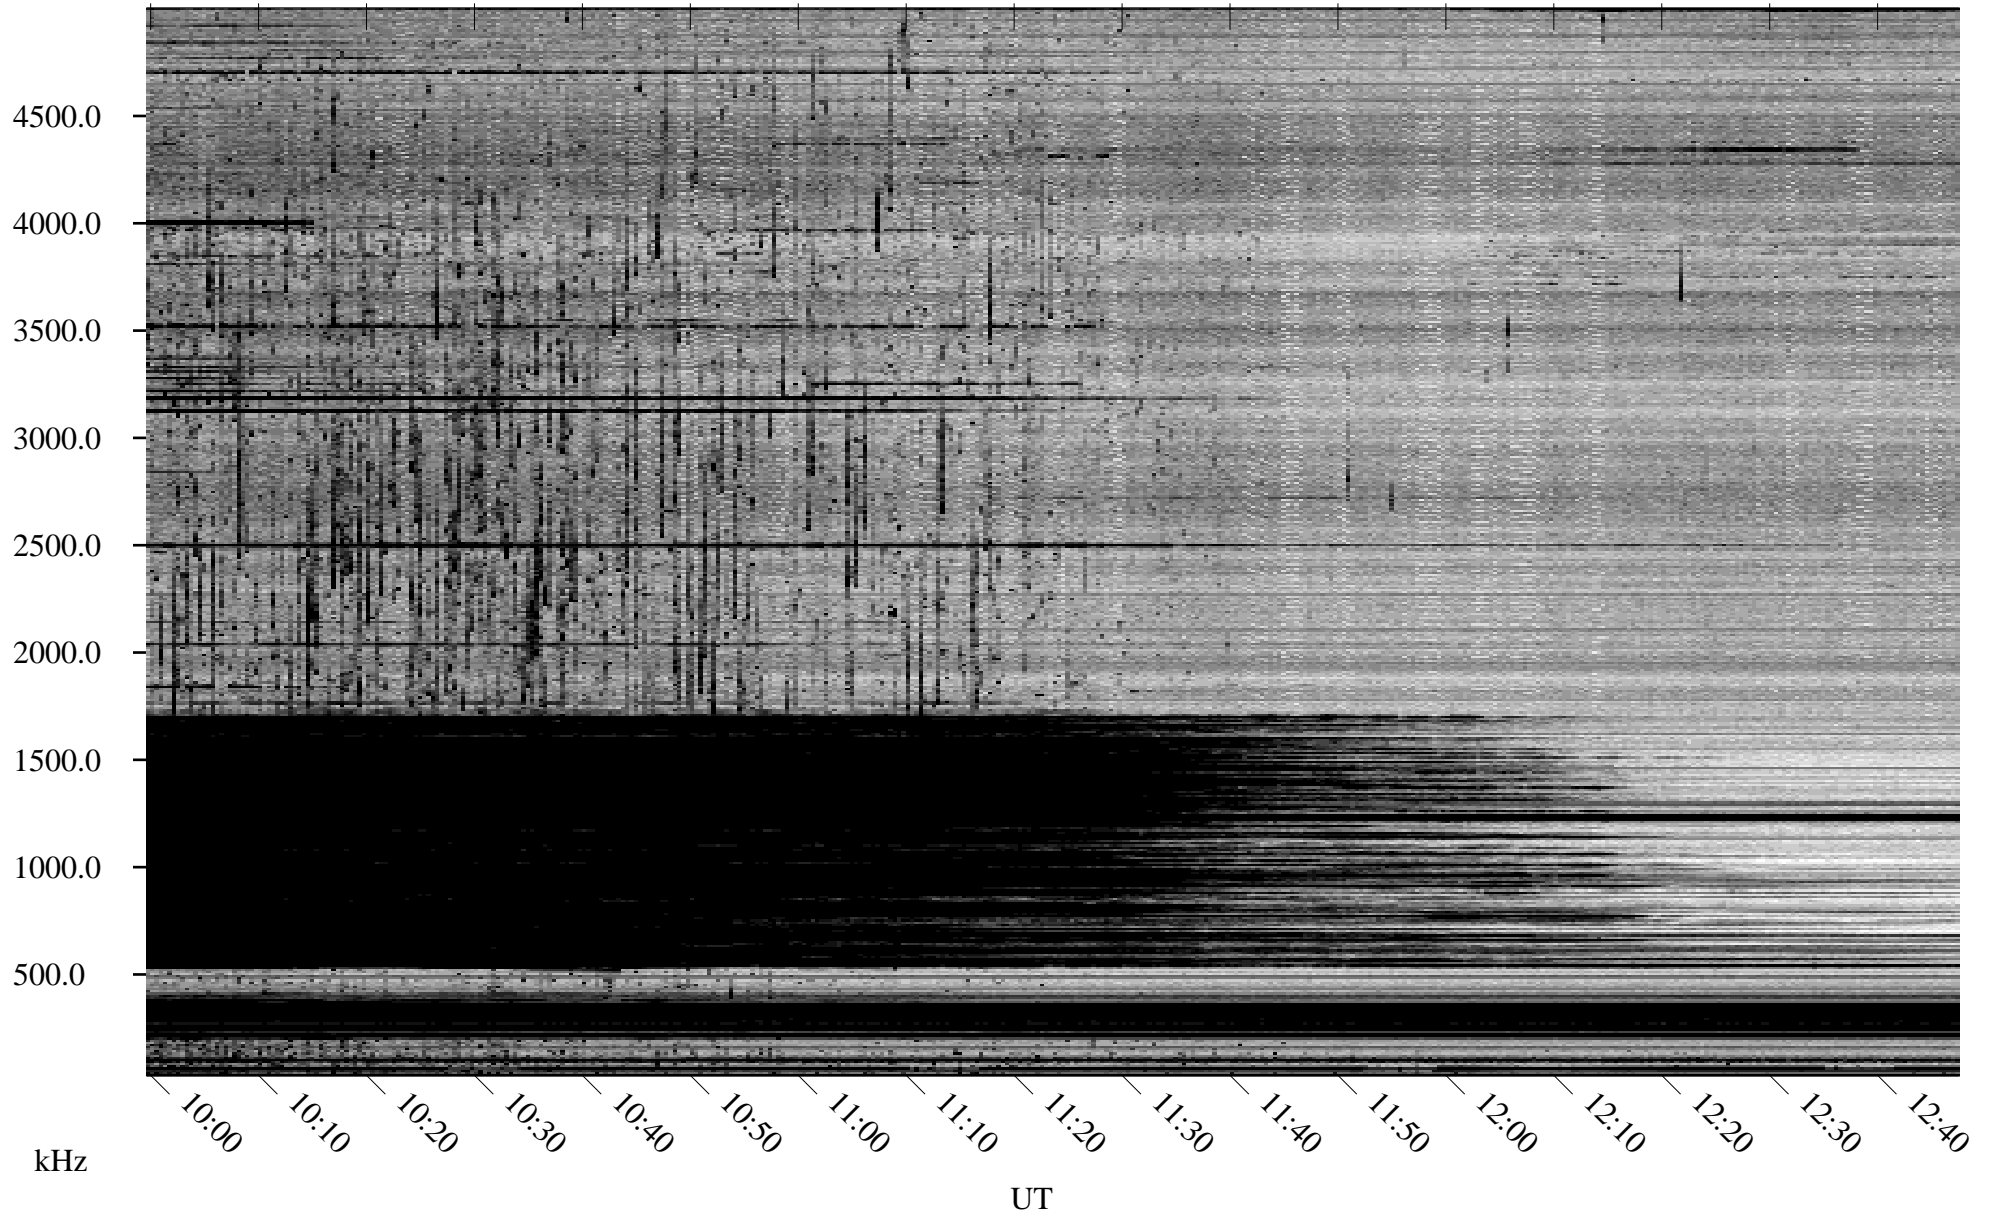

# 09/27/2006 Churchill, Manitoba

Linear Scale    Black = 161    White = 15

ch06269l.r01m max\_12

Page 5

# 09/27/2006 Churchill, Manitoba

Linear Scale    Black = 161    White = 15

ch06269l.r01m max\_12

Page 6