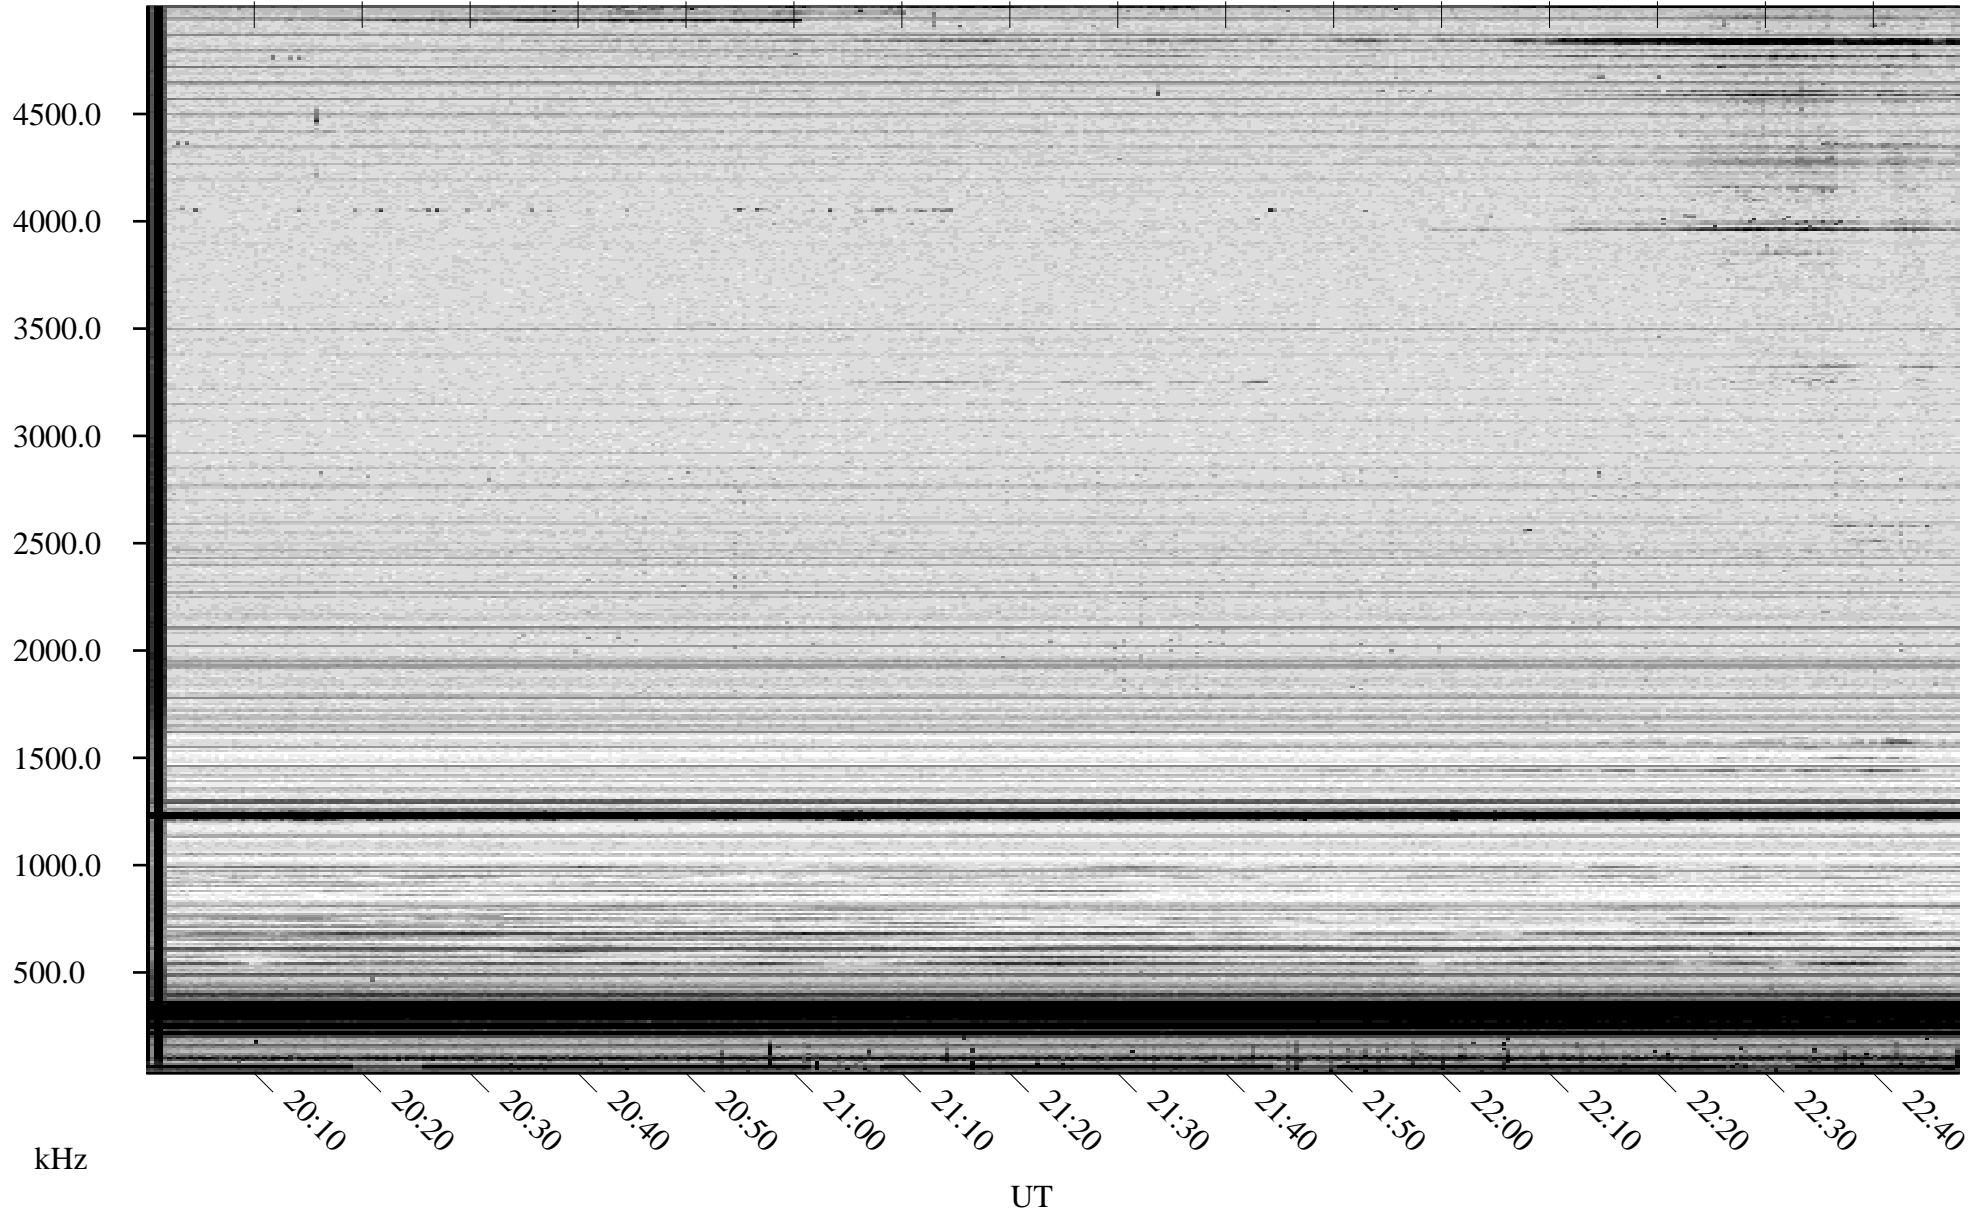

# 09/26/2006 Churchill, Manitoba

Linear Scale    Black = 161    White = 15

ch06269l.r01m max\_12

Page 1

# 09/26/2006 Churchill, Manitoba

Linear Scale    Black = 161    White = 15

ch06269l.r01m max\_12

Page 2

# 09/27/2006 Churchill, Manitoba

Linear Scale    Black = 161    White = 15

ch06269l.r01m max\_12

Page 3

# 09/27/2006 Churchill, Manitoba

Linear Scale    Black = 161    White = 15

ch06269l.r01m max\_12

Page 4