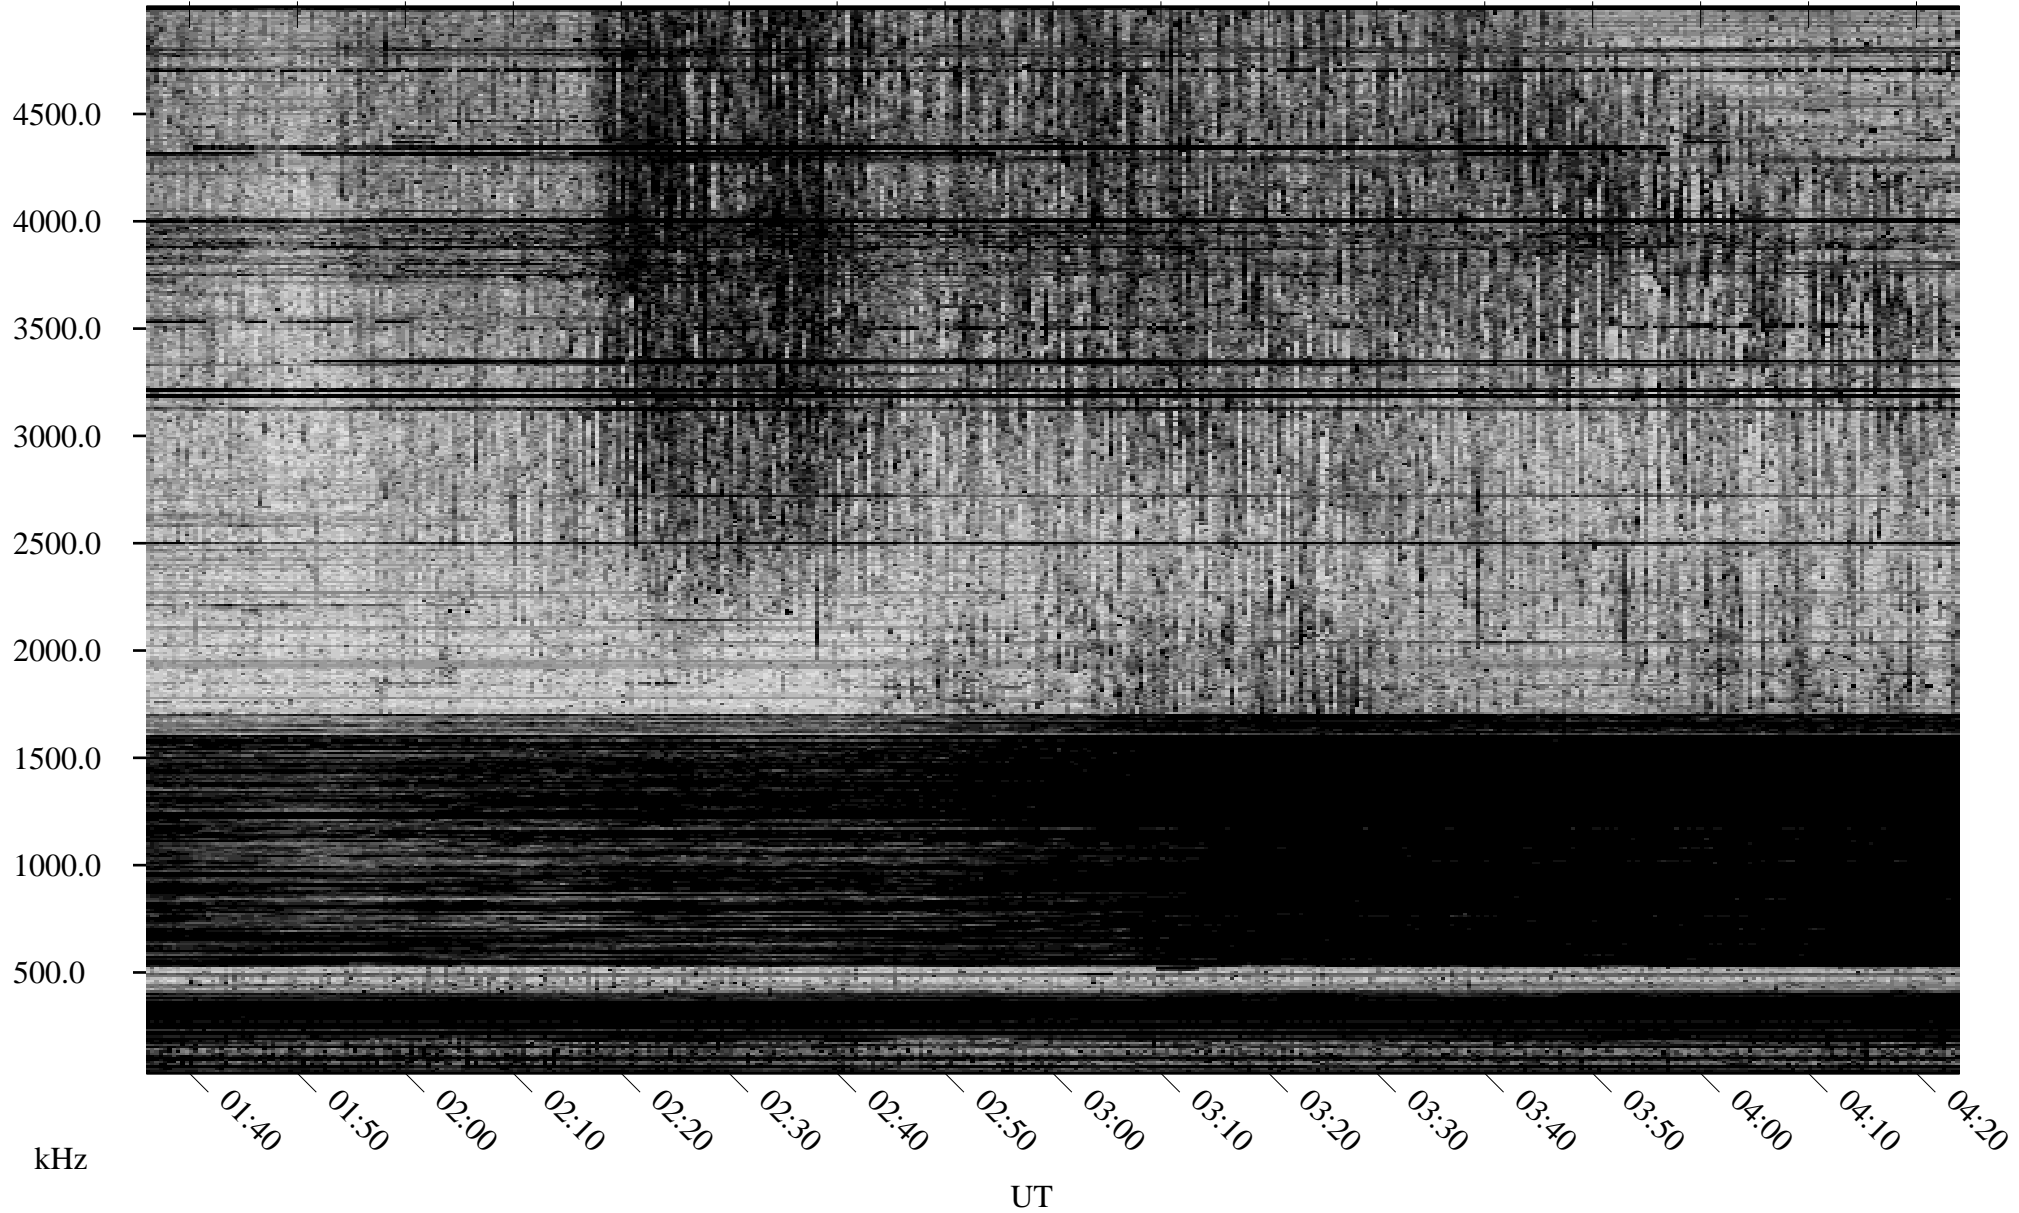

# 09/26/2006 Churchill, Manitoba

Linear Scale    Black = 161    White = 15

ch06269l.r01m max\_12

Page 1

# 09/26/2006 Churchill, Manitoba

Linear Scale    Black = 161    White = 15

ch06269l.r01m max\_12

Page 2

# 09/27/2006 Churchill, Manitoba

Linear Scale    Black = 161    White = 15

ch06269l.r01m max\_12

Page 3

# 09/27/2006 Churchill, Manitoba

Linear Scale    Black = 161    White = 15

ch06269l.r01m max\_12

Page 4