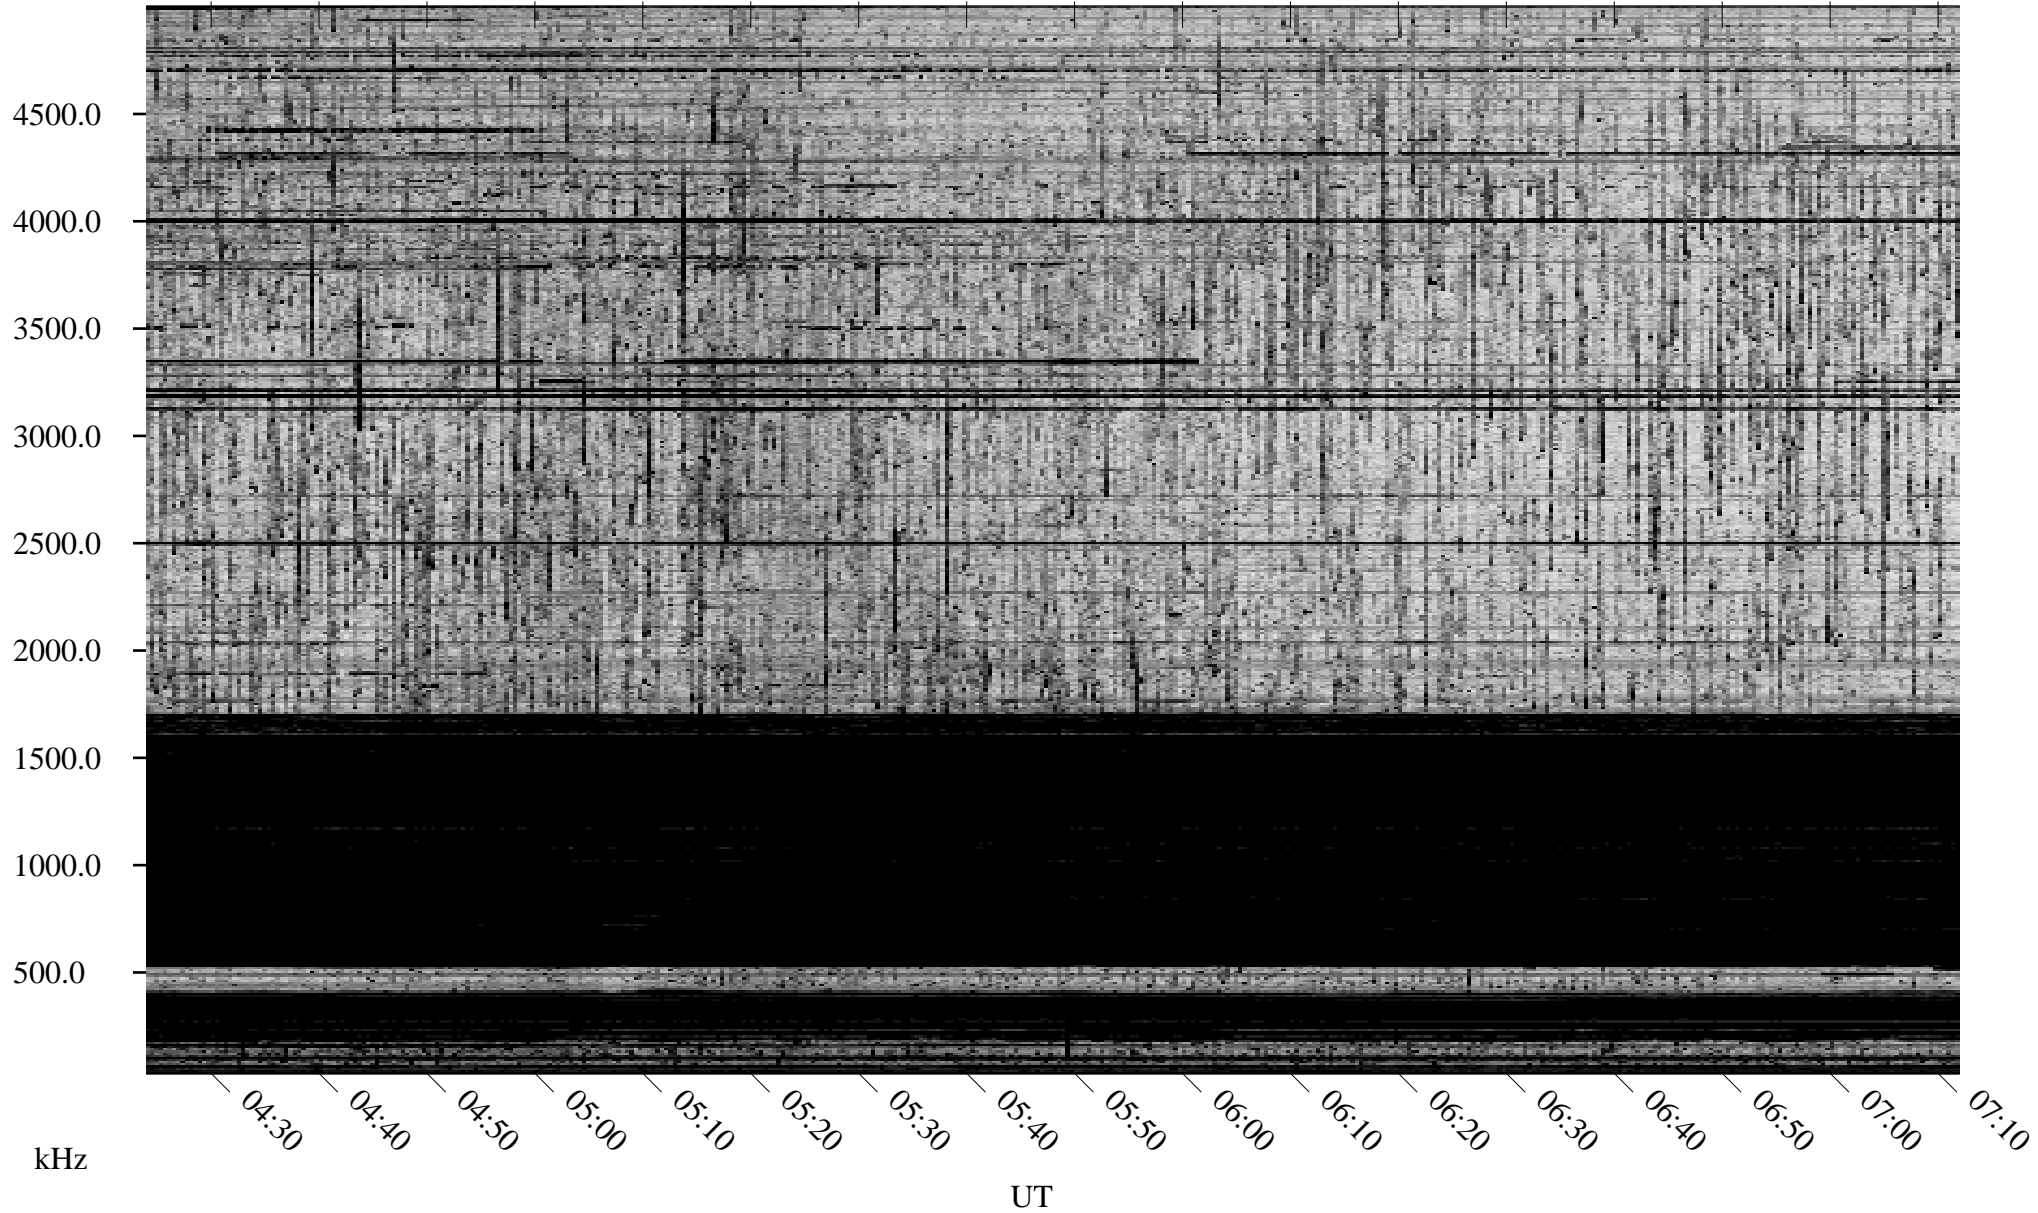

# 09/26/2006 Churchill, Manitoba

Linear Scale    Black = 161    White = 15

ch06269l.r01m max\_12

Page 2

# 09/27/2006 Churchill, Manitoba

Linear Scale    Black = 161    White = 15

ch06269l.r01m max\_12

Page 3

# 09/27/2006 Churchill, Manitoba

Linear Scale    Black = 161    White = 15

ch06269l.r01m max\_12

Page 4

# 09/27/2006 Churchill, Manitoba

Linear Scale    Black = 161    White = 15

ch06269l.r01m max\_12

Page 5