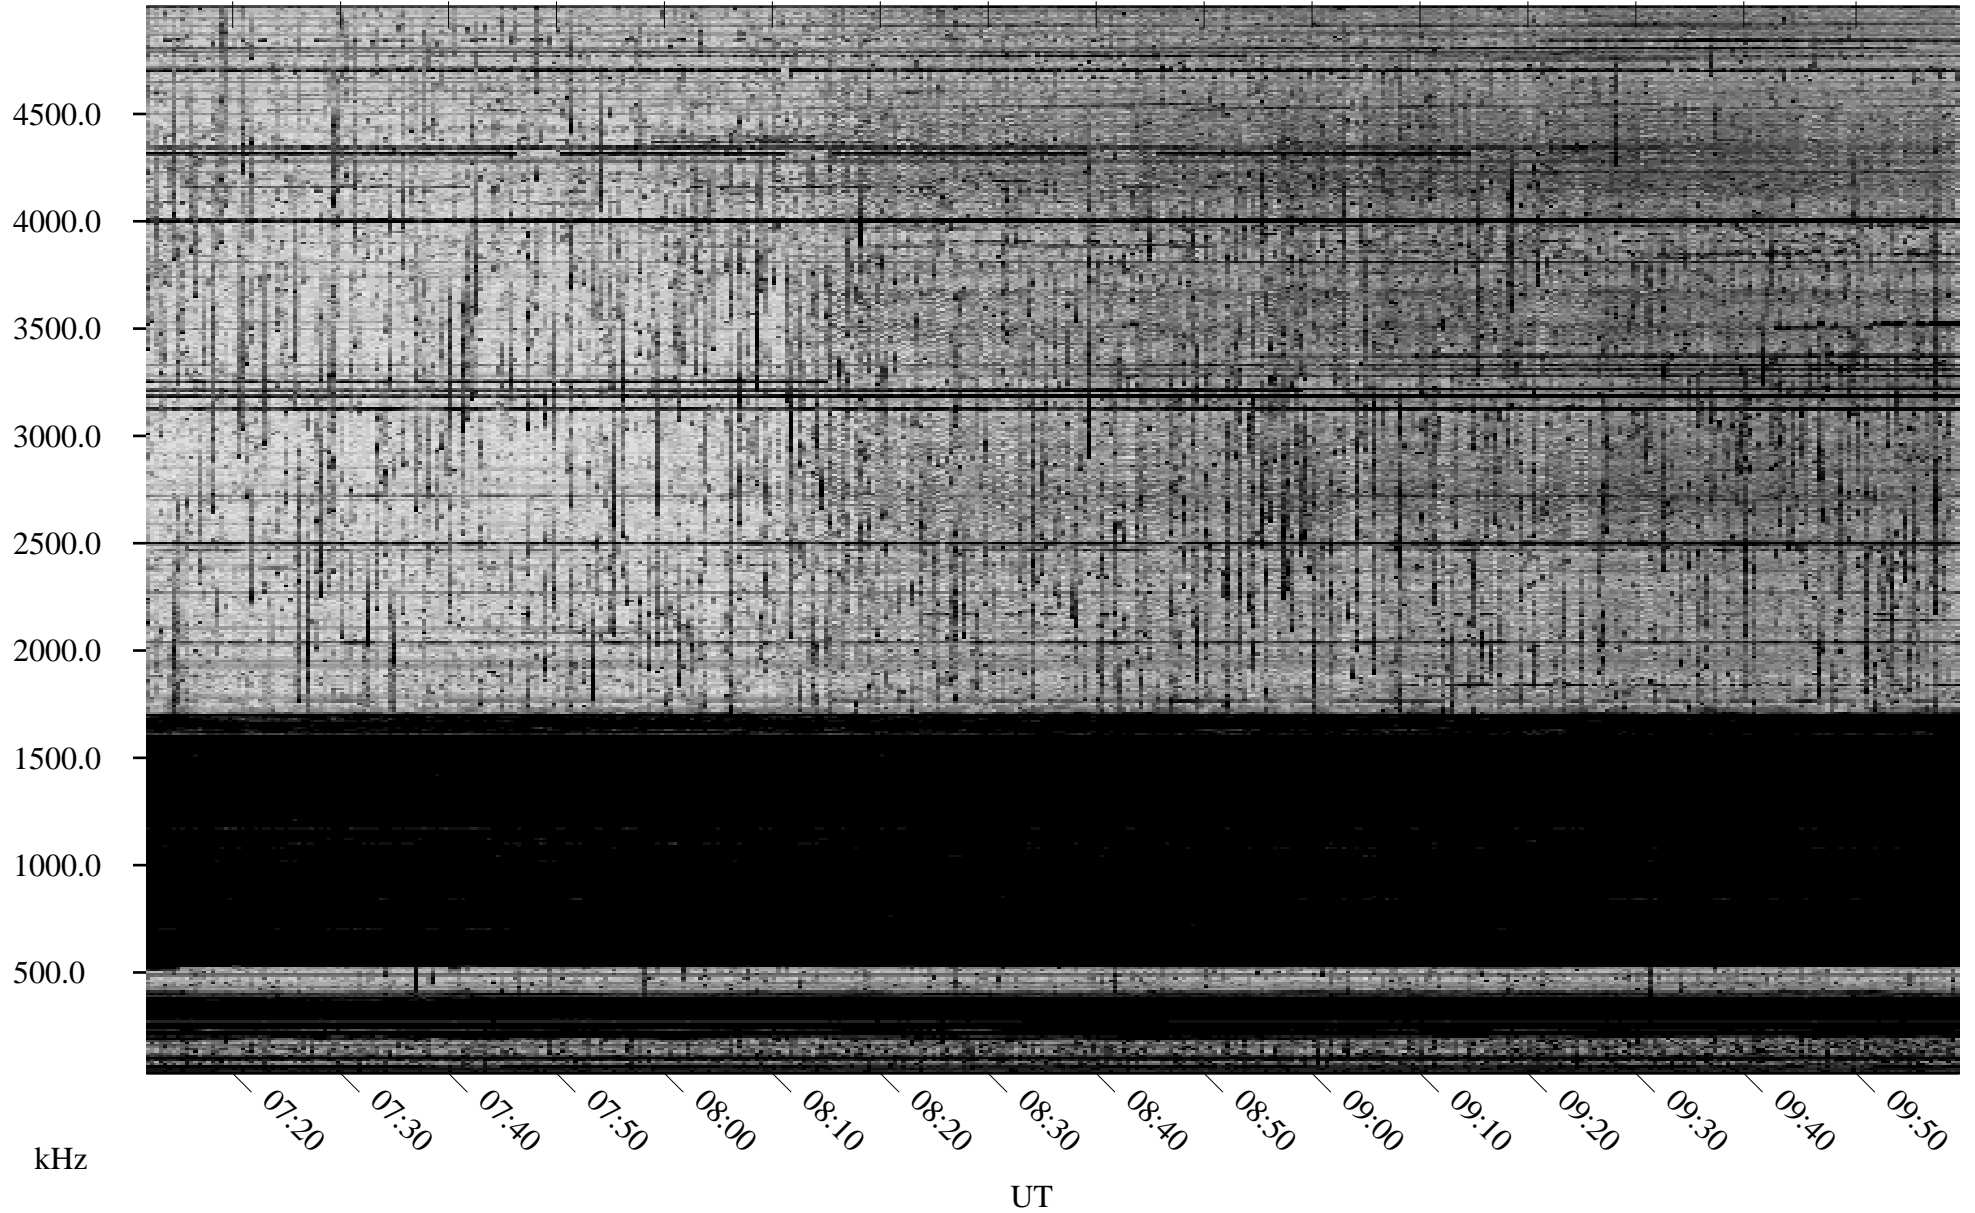

# 09/27/2006 Churchill, Manitoba

Linear Scale    Black = 161    White = 15

ch06269l.r01m max\_12

Page 3

# 09/27/2006 Churchill, Manitoba

Linear Scale    Black = 161    White = 15

ch06269l.r01m max\_12

Page 4

# 09/27/2006 Churchill, Manitoba

Linear Scale    Black = 161    White = 15

ch06269l.r01m max\_12

Page 5

# 09/27/2006 Churchill, Manitoba

Linear Scale    Black = 161    White = 15

ch06269l.r01m max\_12

Page 6