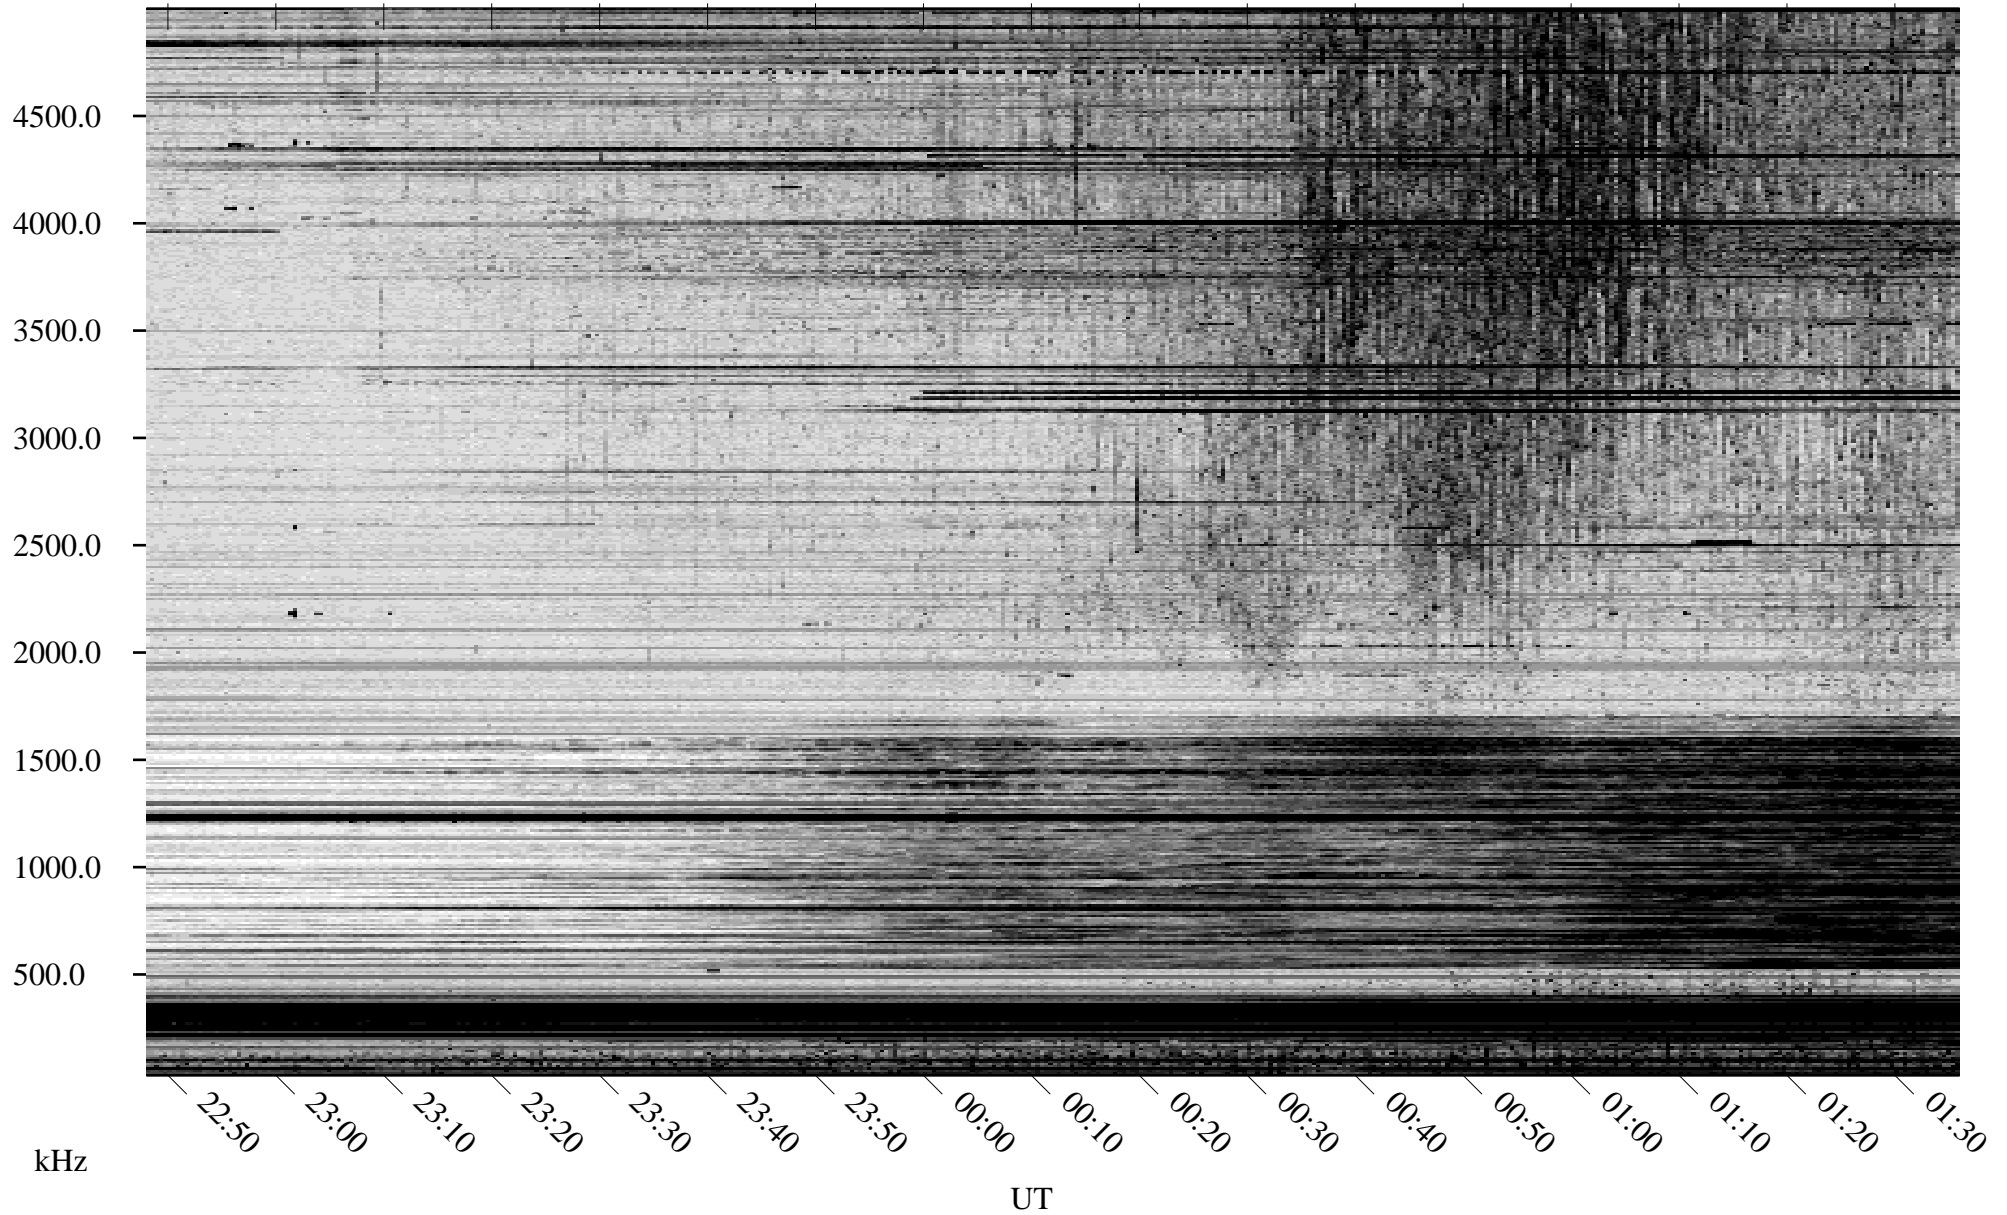

# 09/26/2006 Churchill, Manitoba

Linear Scale    Black = 161    White = 15

ch06269l.r01m max\_12

Page 1

# 09/26/2006 Churchill, Manitoba

Linear Scale    Black = 161    White = 15

ch06269l.r01m max\_12

Page 2

# 09/27/2006 Churchill, Manitoba

Linear Scale    Black = 161    White = 15

ch06269l.r01m max\_12

Page 3

# 09/27/2006 Churchill, Manitoba

Linear Scale    Black = 161    White = 15

ch06269l.r01m max\_12

Page 4