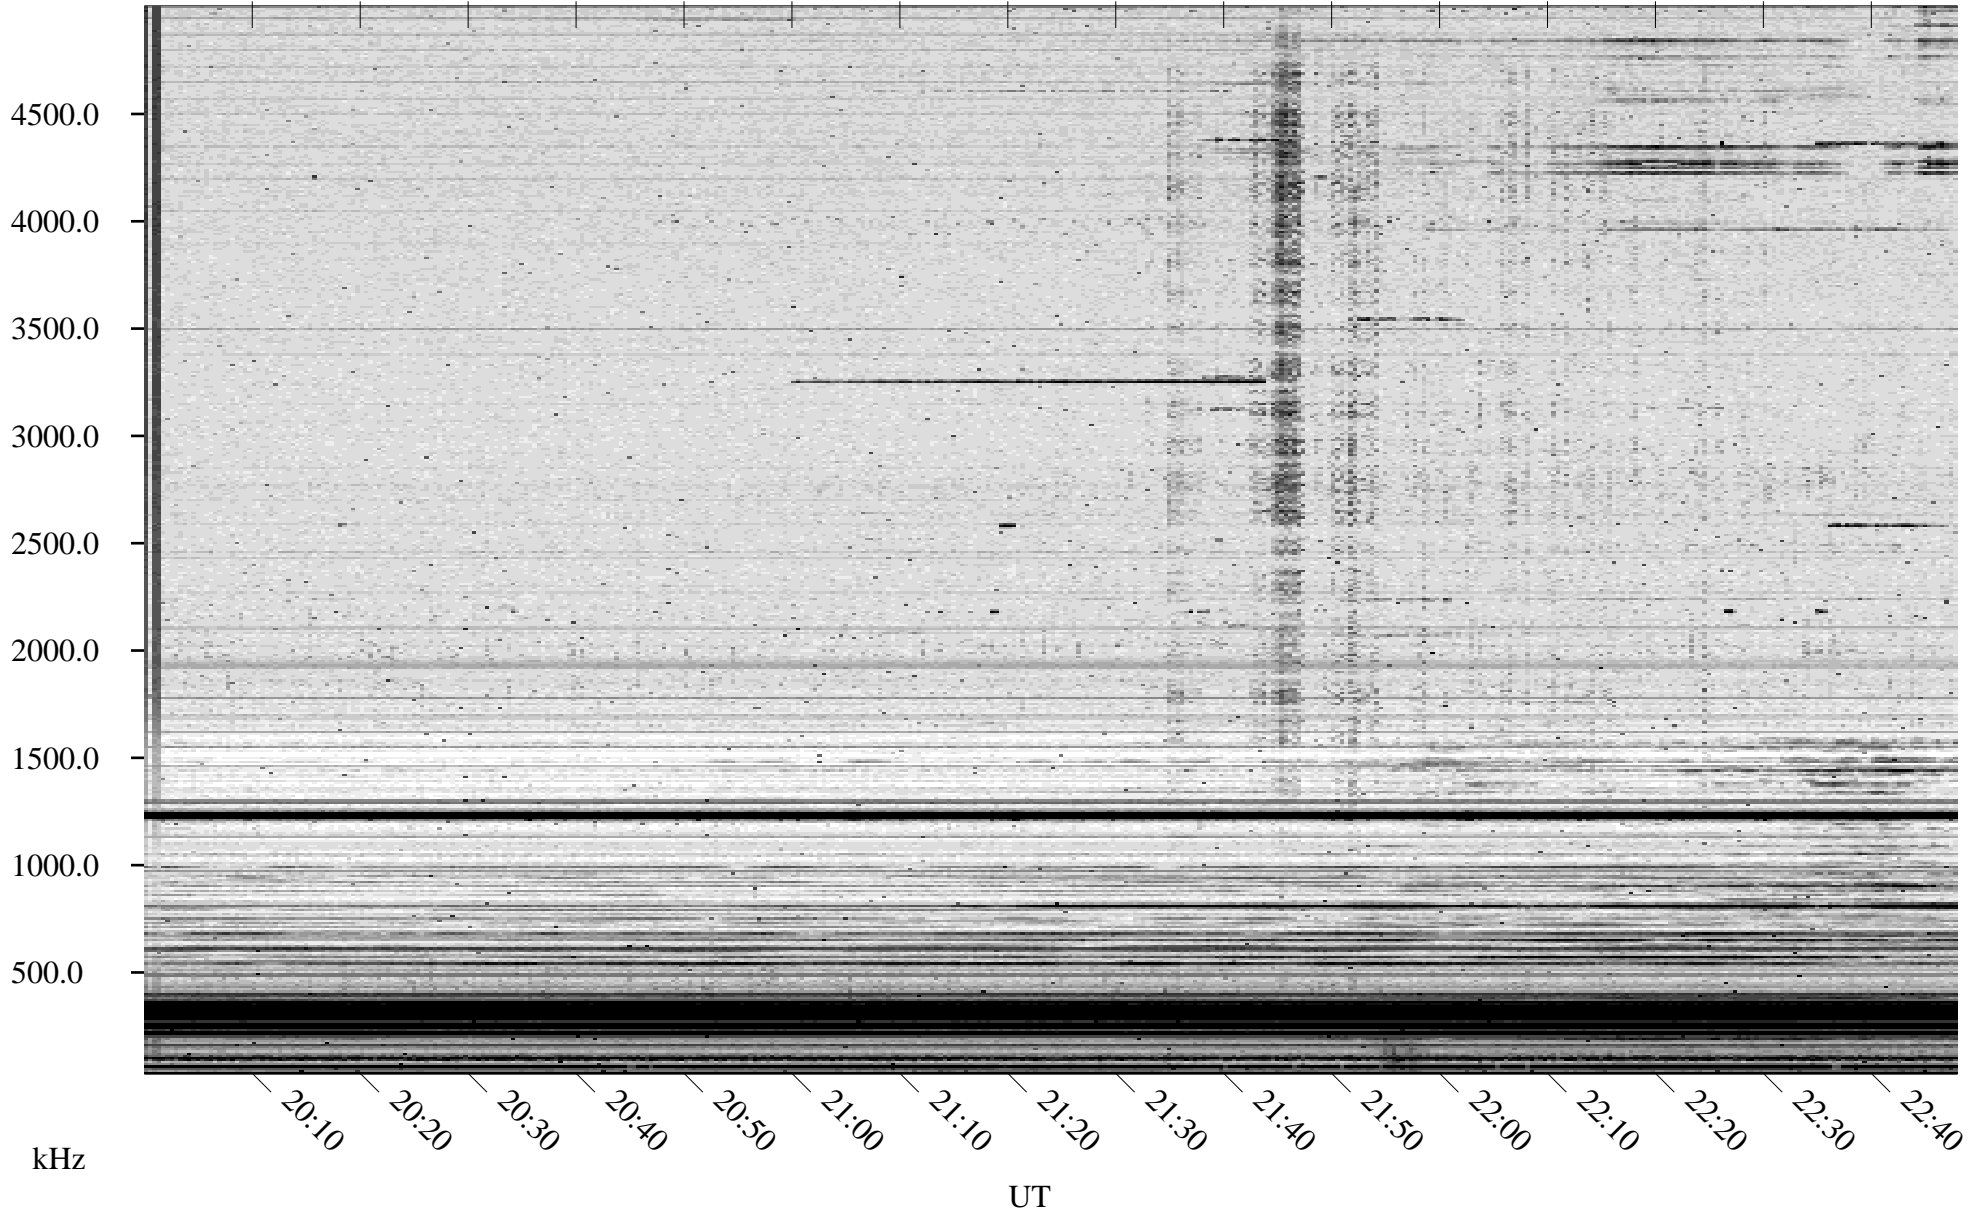

# 10/13/2006 Churchill, Manitoba

Linear Scale    Black = 161    White = 15

ch06286l.r01m max\_12

Page 1

# 10/13/2006 Churchill, Manitoba

Linear Scale    Black = 161    White = 15

ch06286l.r01m max\_12

Page 2