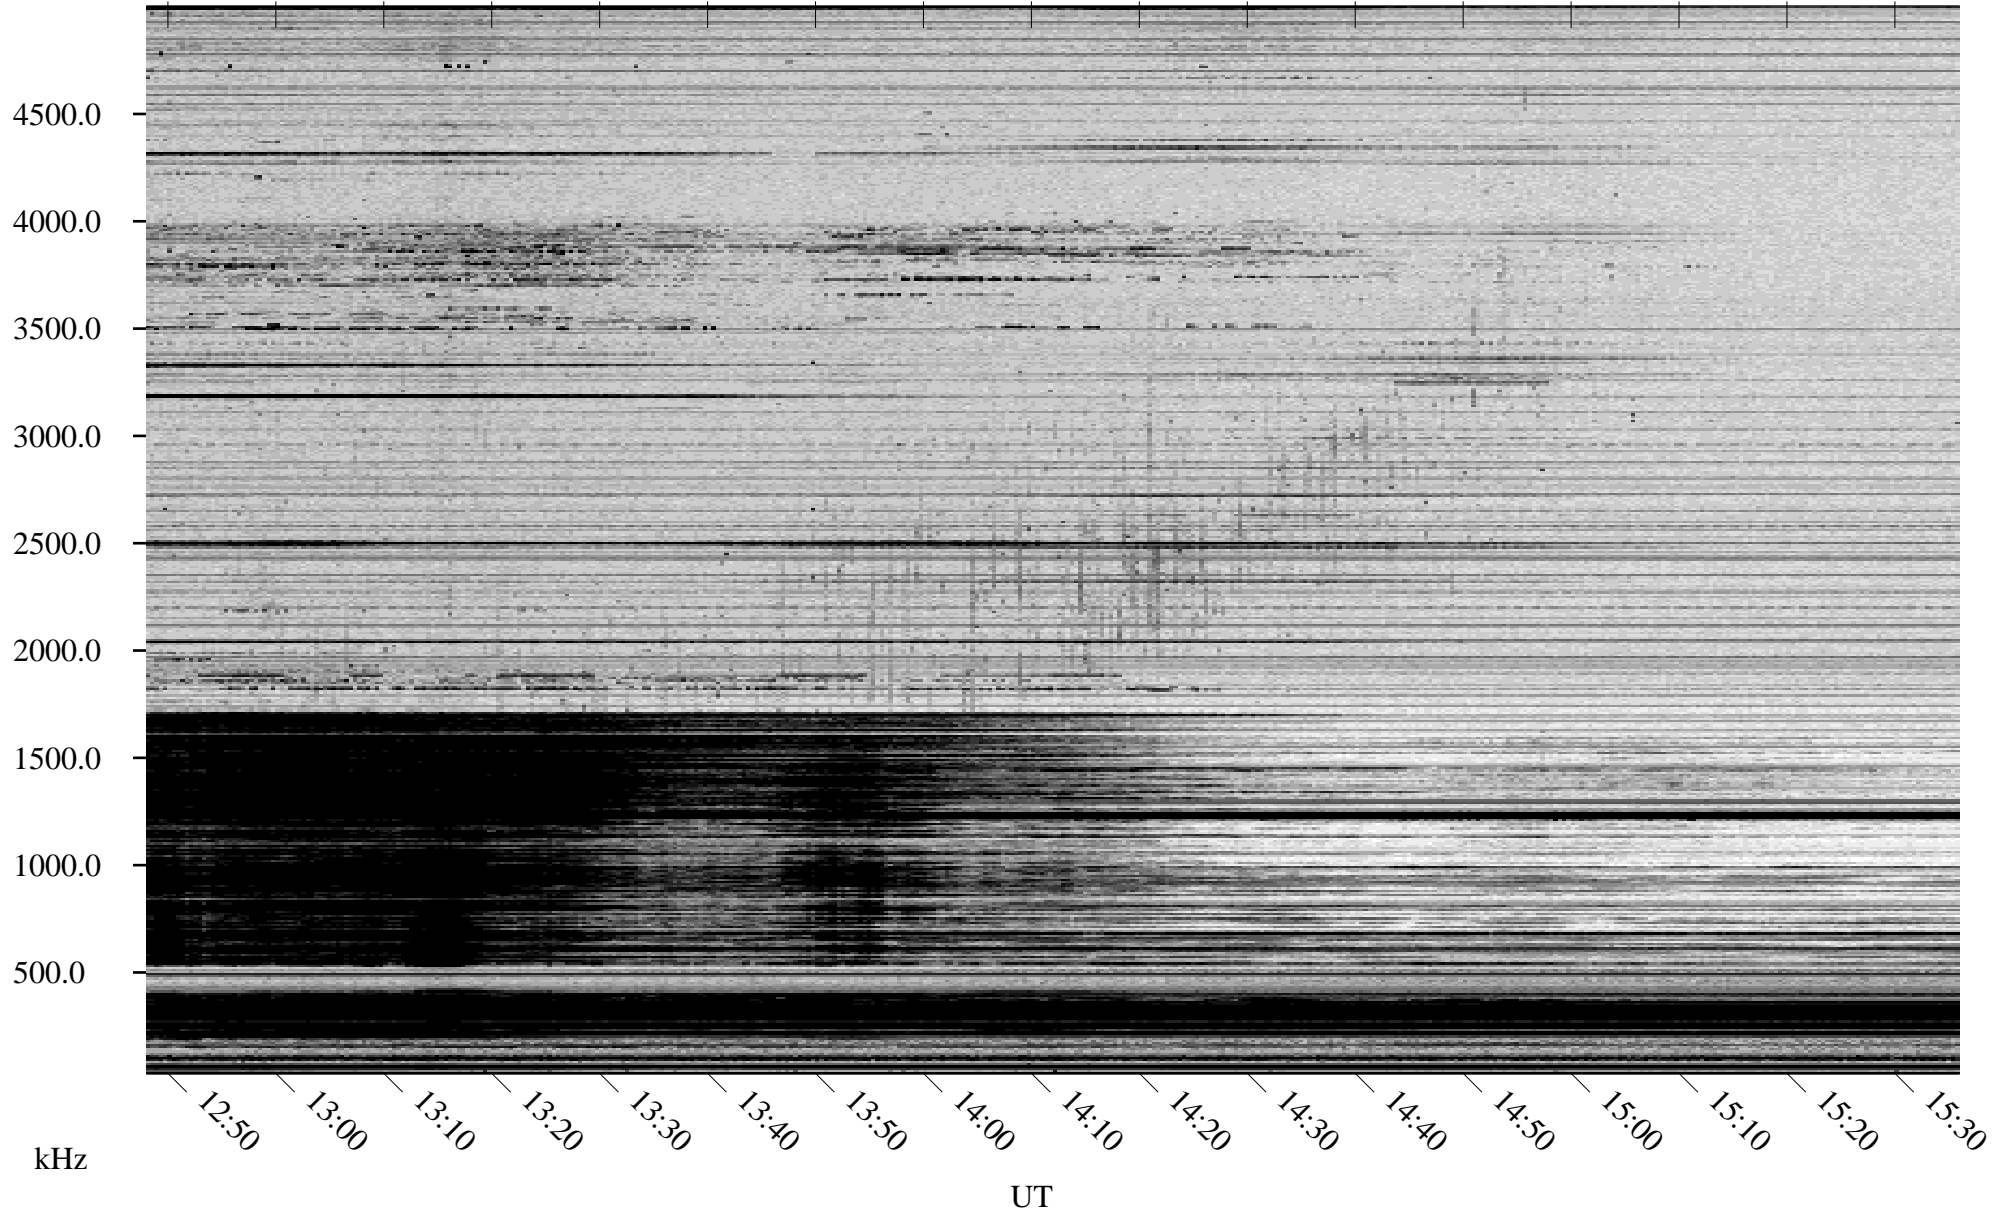

# 01/06/2007 Churchill, Manitoba

Linear Scale    Black = 161    White = 15

CH07005L.R00m max\_12

Page 6

# 01/06/2007 Churchill, Manitoba

Linear Scale    Black = 161    White = 15

CH07005L.R00m max\_12

Page 7

# 01/06/2007 Churchill, Manitoba

Linear Scale    Black = 161    White = 15

CH07005L.R00m max\_12