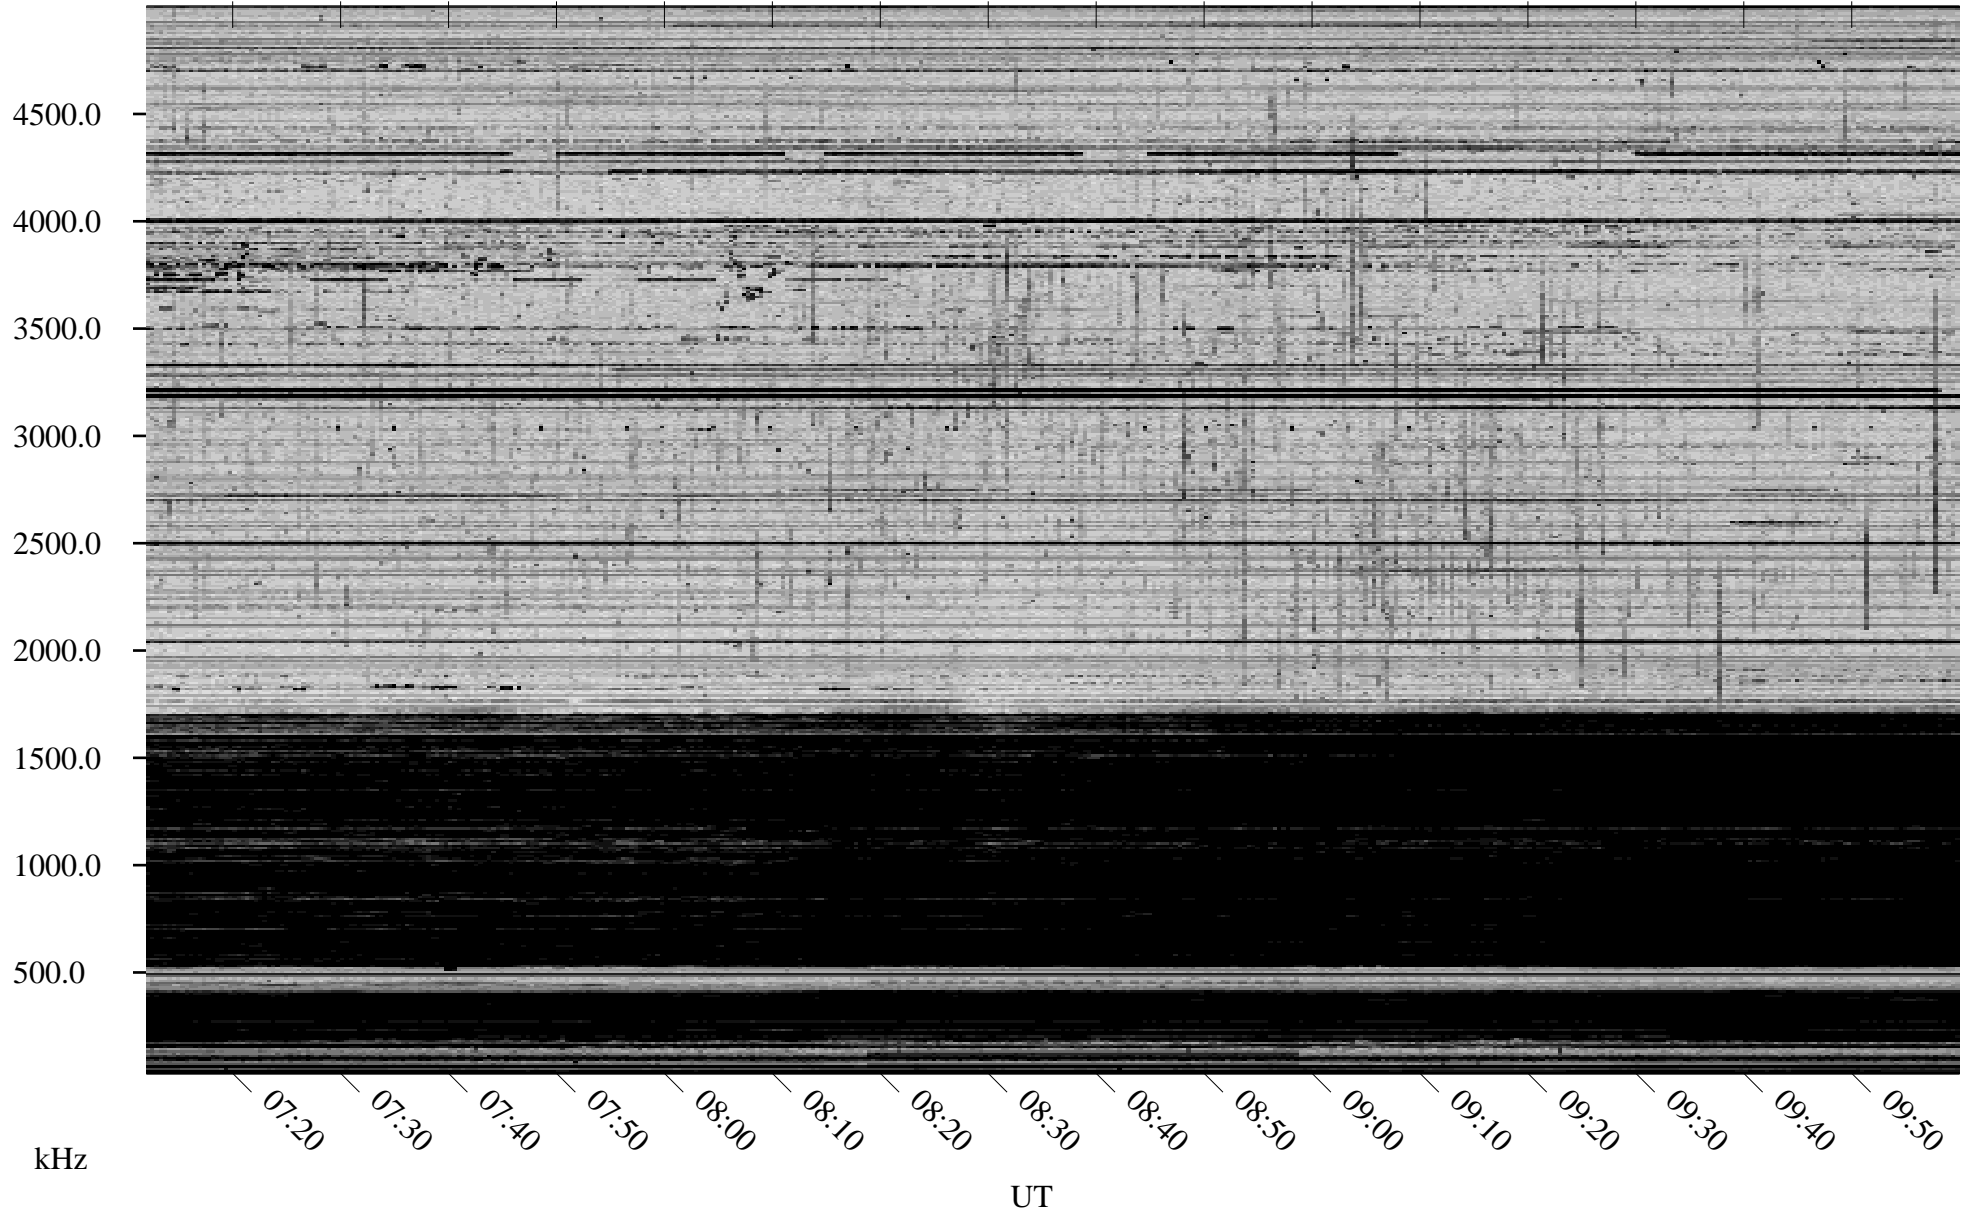

# 01/06/2007 Churchill, Manitoba

Linear Scale    Black = 161    White = 15

CH07005L.R00m max\_12

Page 4

# 01/06/2007 Churchill, Manitoba

Linear Scale    Black = 161    White = 15

CH07005L.R00m max\_12

Page 5