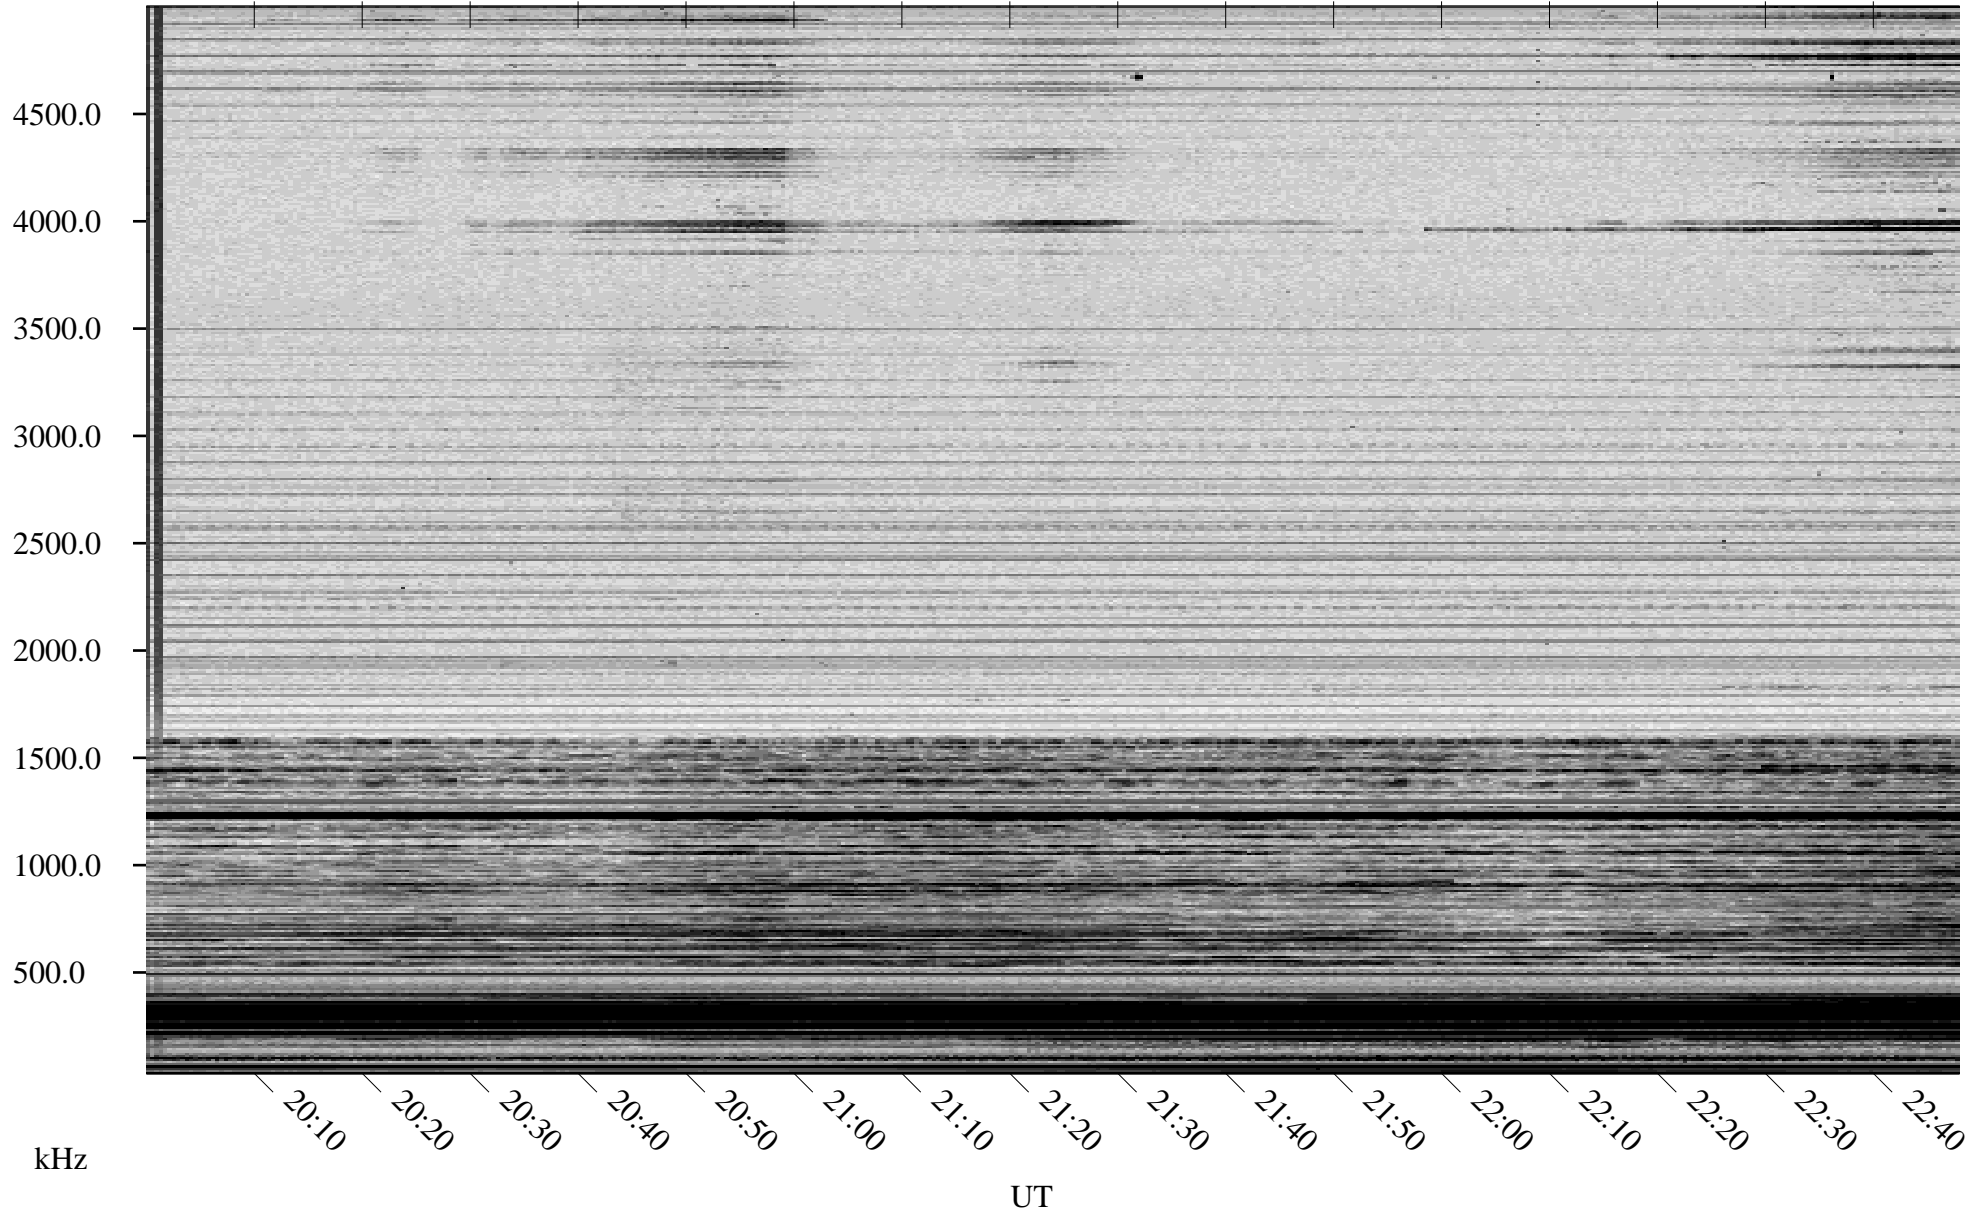

# 01/05/2007 Churchill, Manitoba

Linear Scale    Black = 161    White = 15

CH07005L.R00m max\_12

Page 1

# 01/05/2007 Churchill, Manitoba

Linear Scale    Black = 161    White = 15

CH07005L.R00m max\_12

Page 2

# 01/06/2007 Churchill, Manitoba

Linear Scale    Black = 161    White = 15

CH07005L.R00m max\_12

Page 3

# 01/06/2007 Churchill, Manitoba

Linear Scale    Black = 161    White = 15

CH07005L.R00m max\_12

Page 4