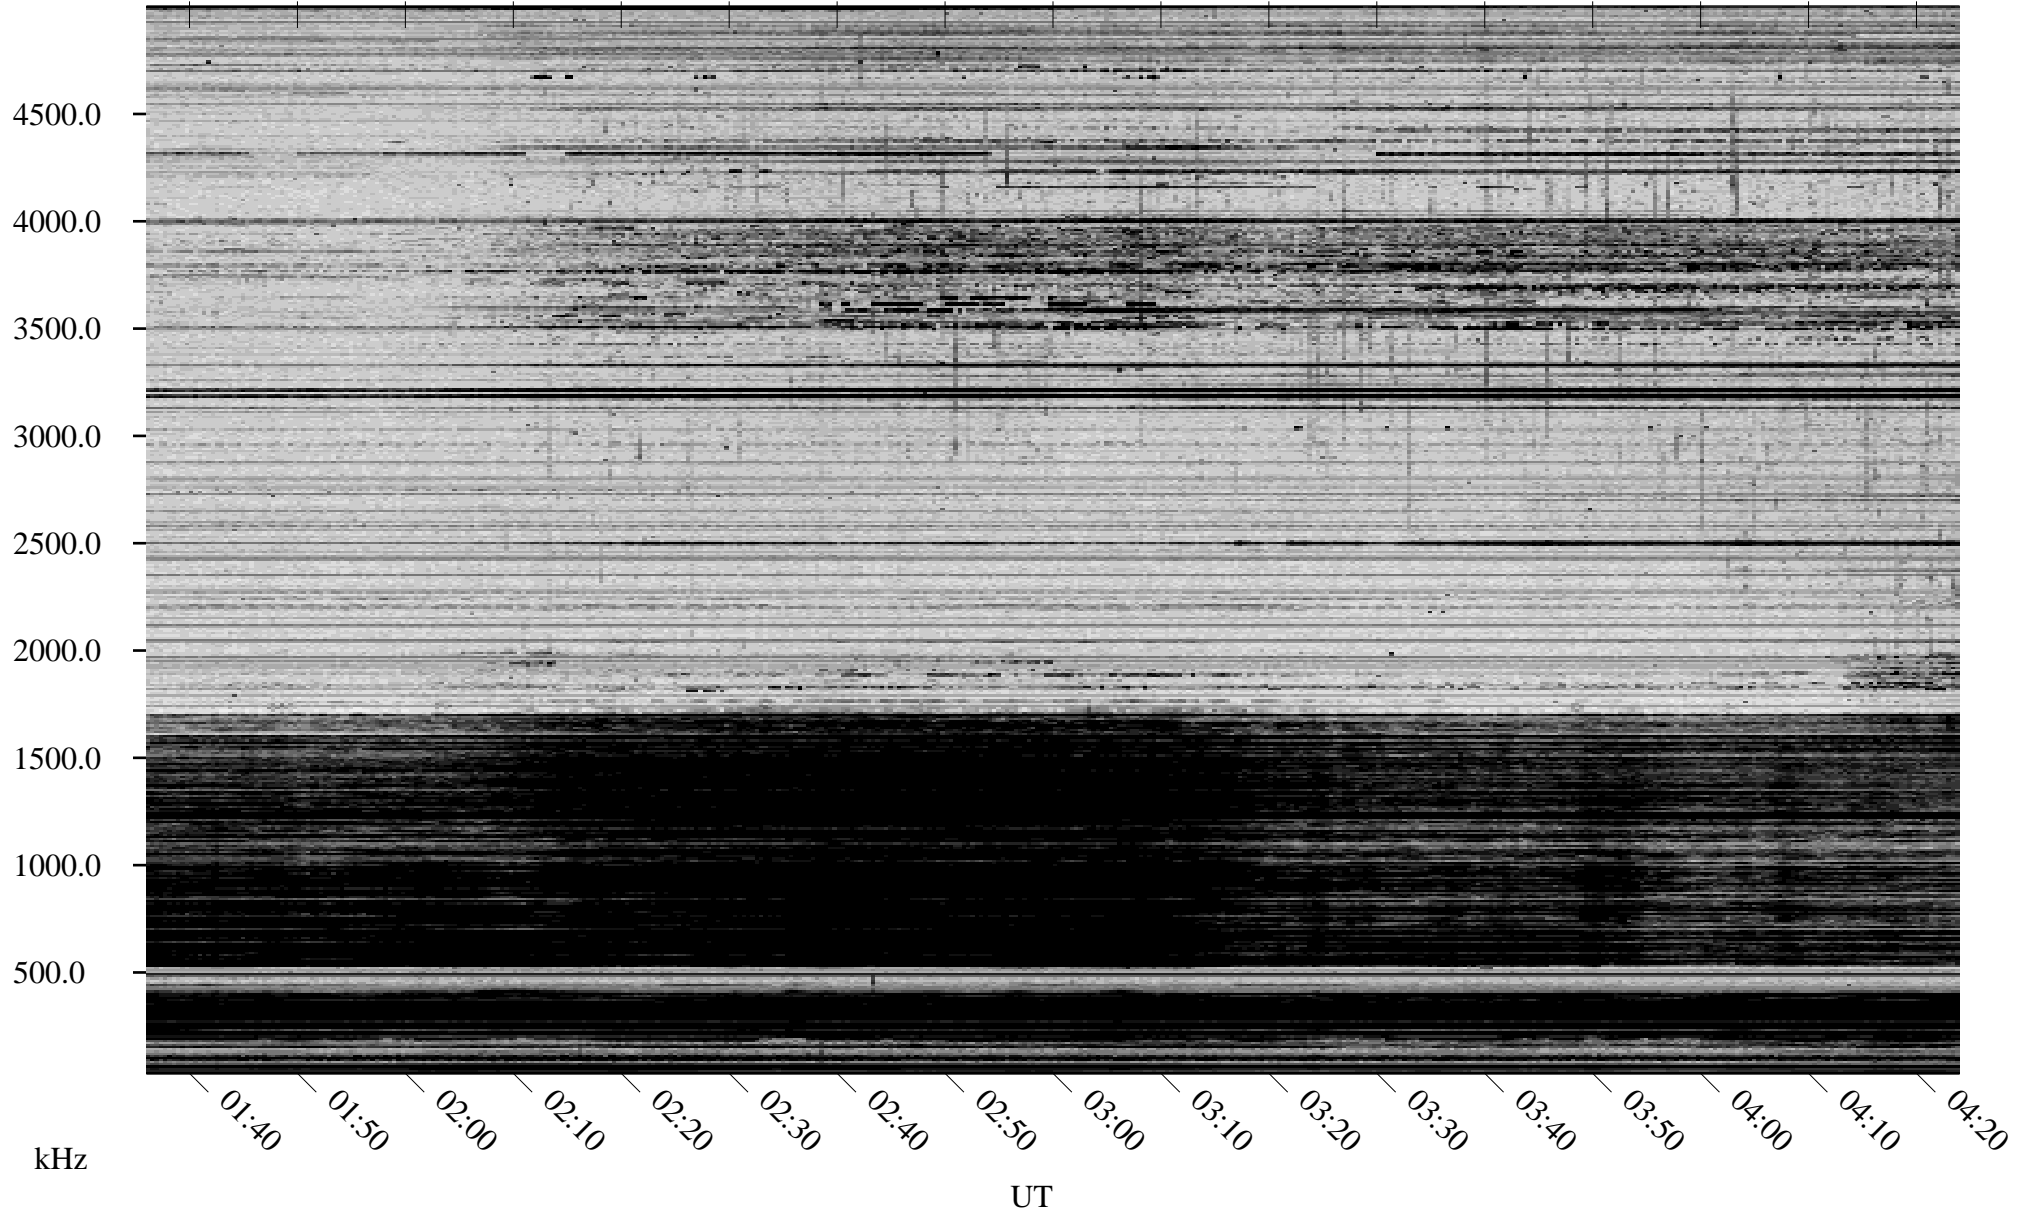

# 01/05/2007 Churchill, Manitoba

Linear Scale    Black = 161    White = 15

CH07005L.R00m max\_12

Page 1

# 01/05/2007 Churchill, Manitoba

Linear Scale    Black = 161    White = 15

CH07005L.R00m max\_12

Page 2

# 01/06/2007 Churchill, Manitoba

Linear Scale    Black = 161    White = 15

CH07005L.R00m max\_12

Page 3

# 01/06/2007 Churchill, Manitoba

Linear Scale    Black = 161    White = 15

CH07005L.R00m max\_12

Page 4