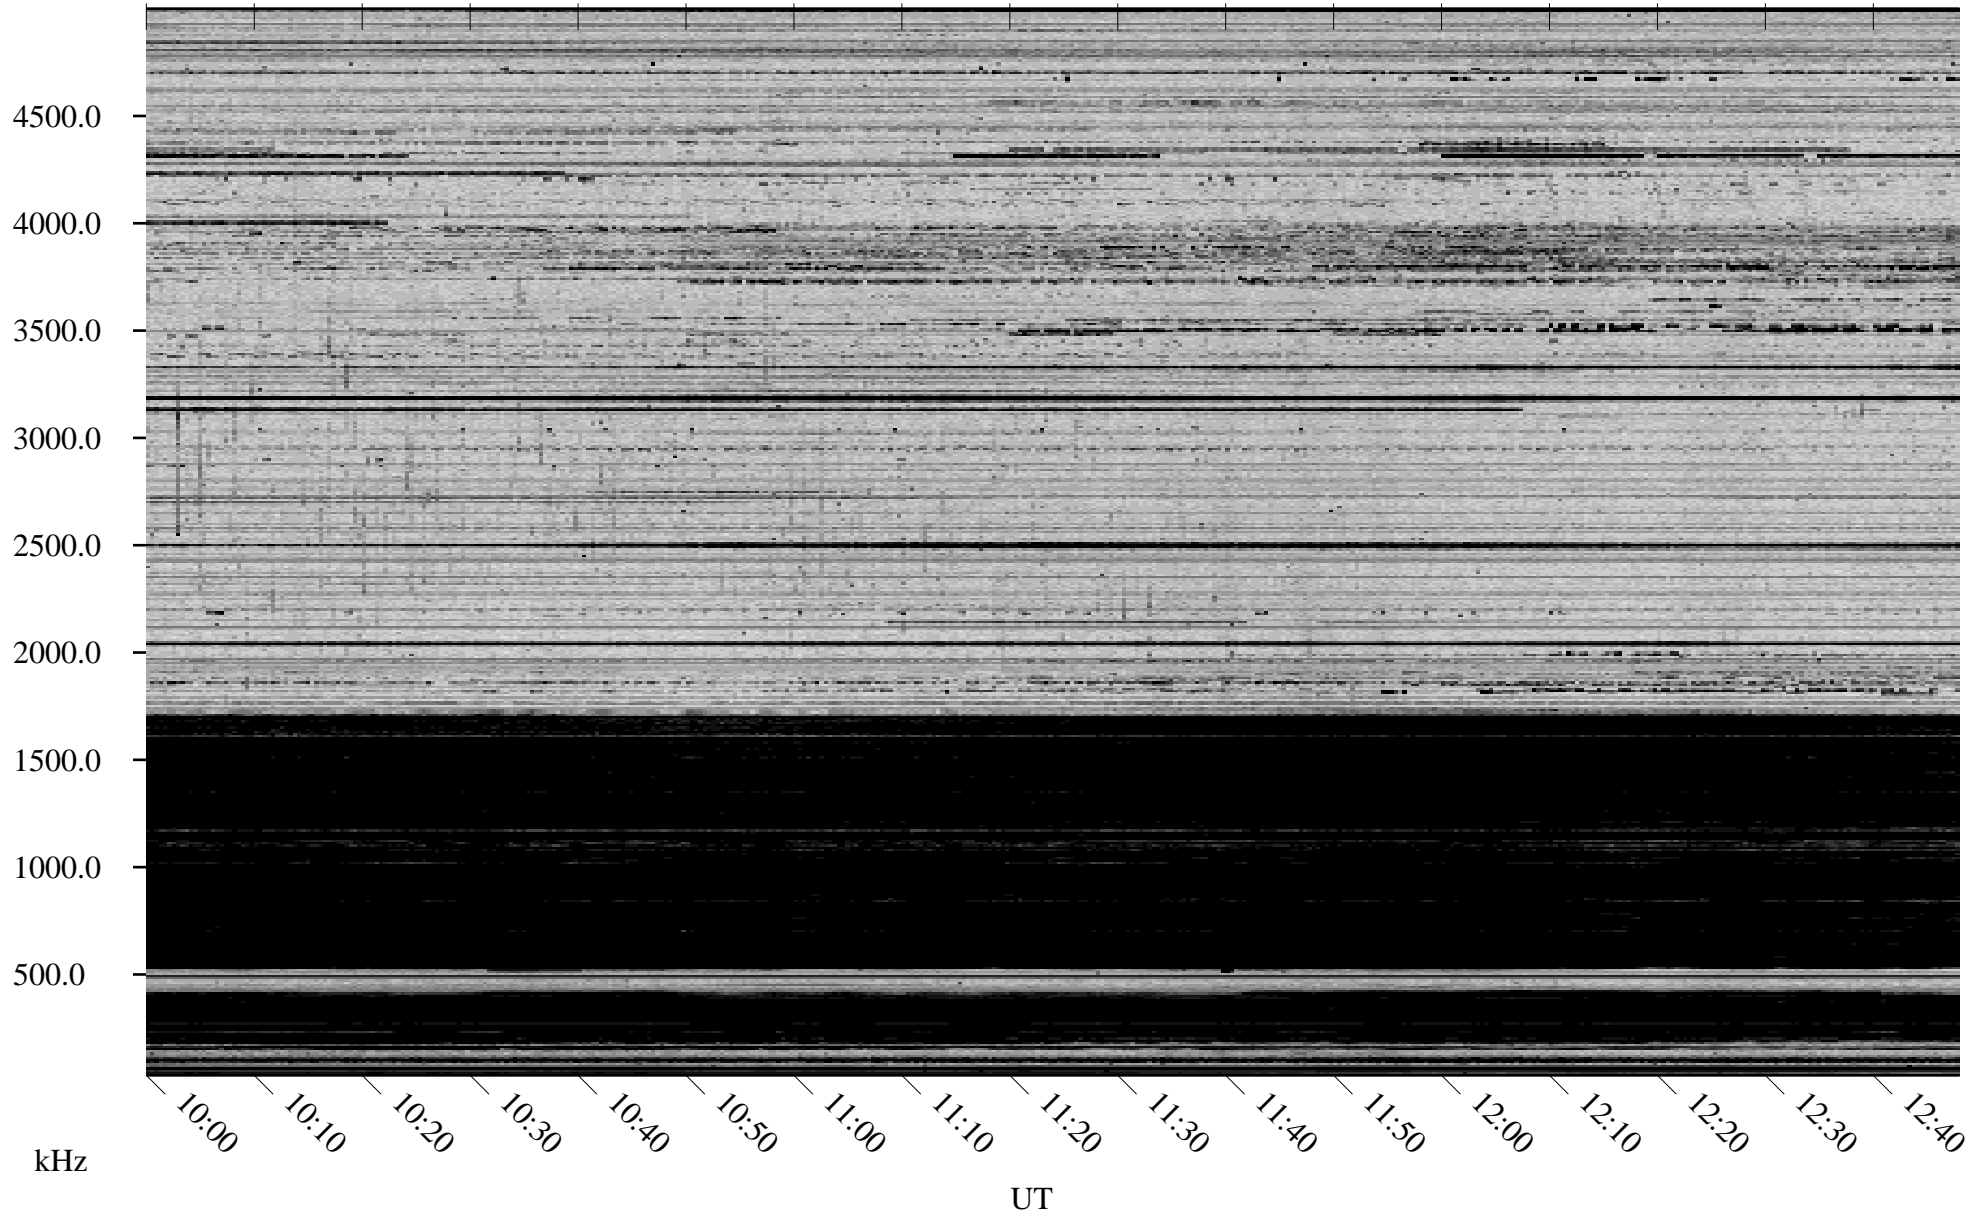

# 01/06/2007 Churchill, Manitoba

Linear Scale    Black = 161    White = 15

CH07005L.R00m max\_12

Page 5

# 01/06/2007 Churchill, Manitoba

Linear Scale    Black = 161    White = 15

CH07005L.R00m max\_12

Page 6

# 01/06/2007 Churchill, Manitoba

Linear Scale    Black = 161    White = 15

CH07005L.R00m max\_12

Page 7

# 01/06/2007 Churchill, Manitoba

Linear Scale    Black = 161    White = 15

CH07005L.R00m max\_12