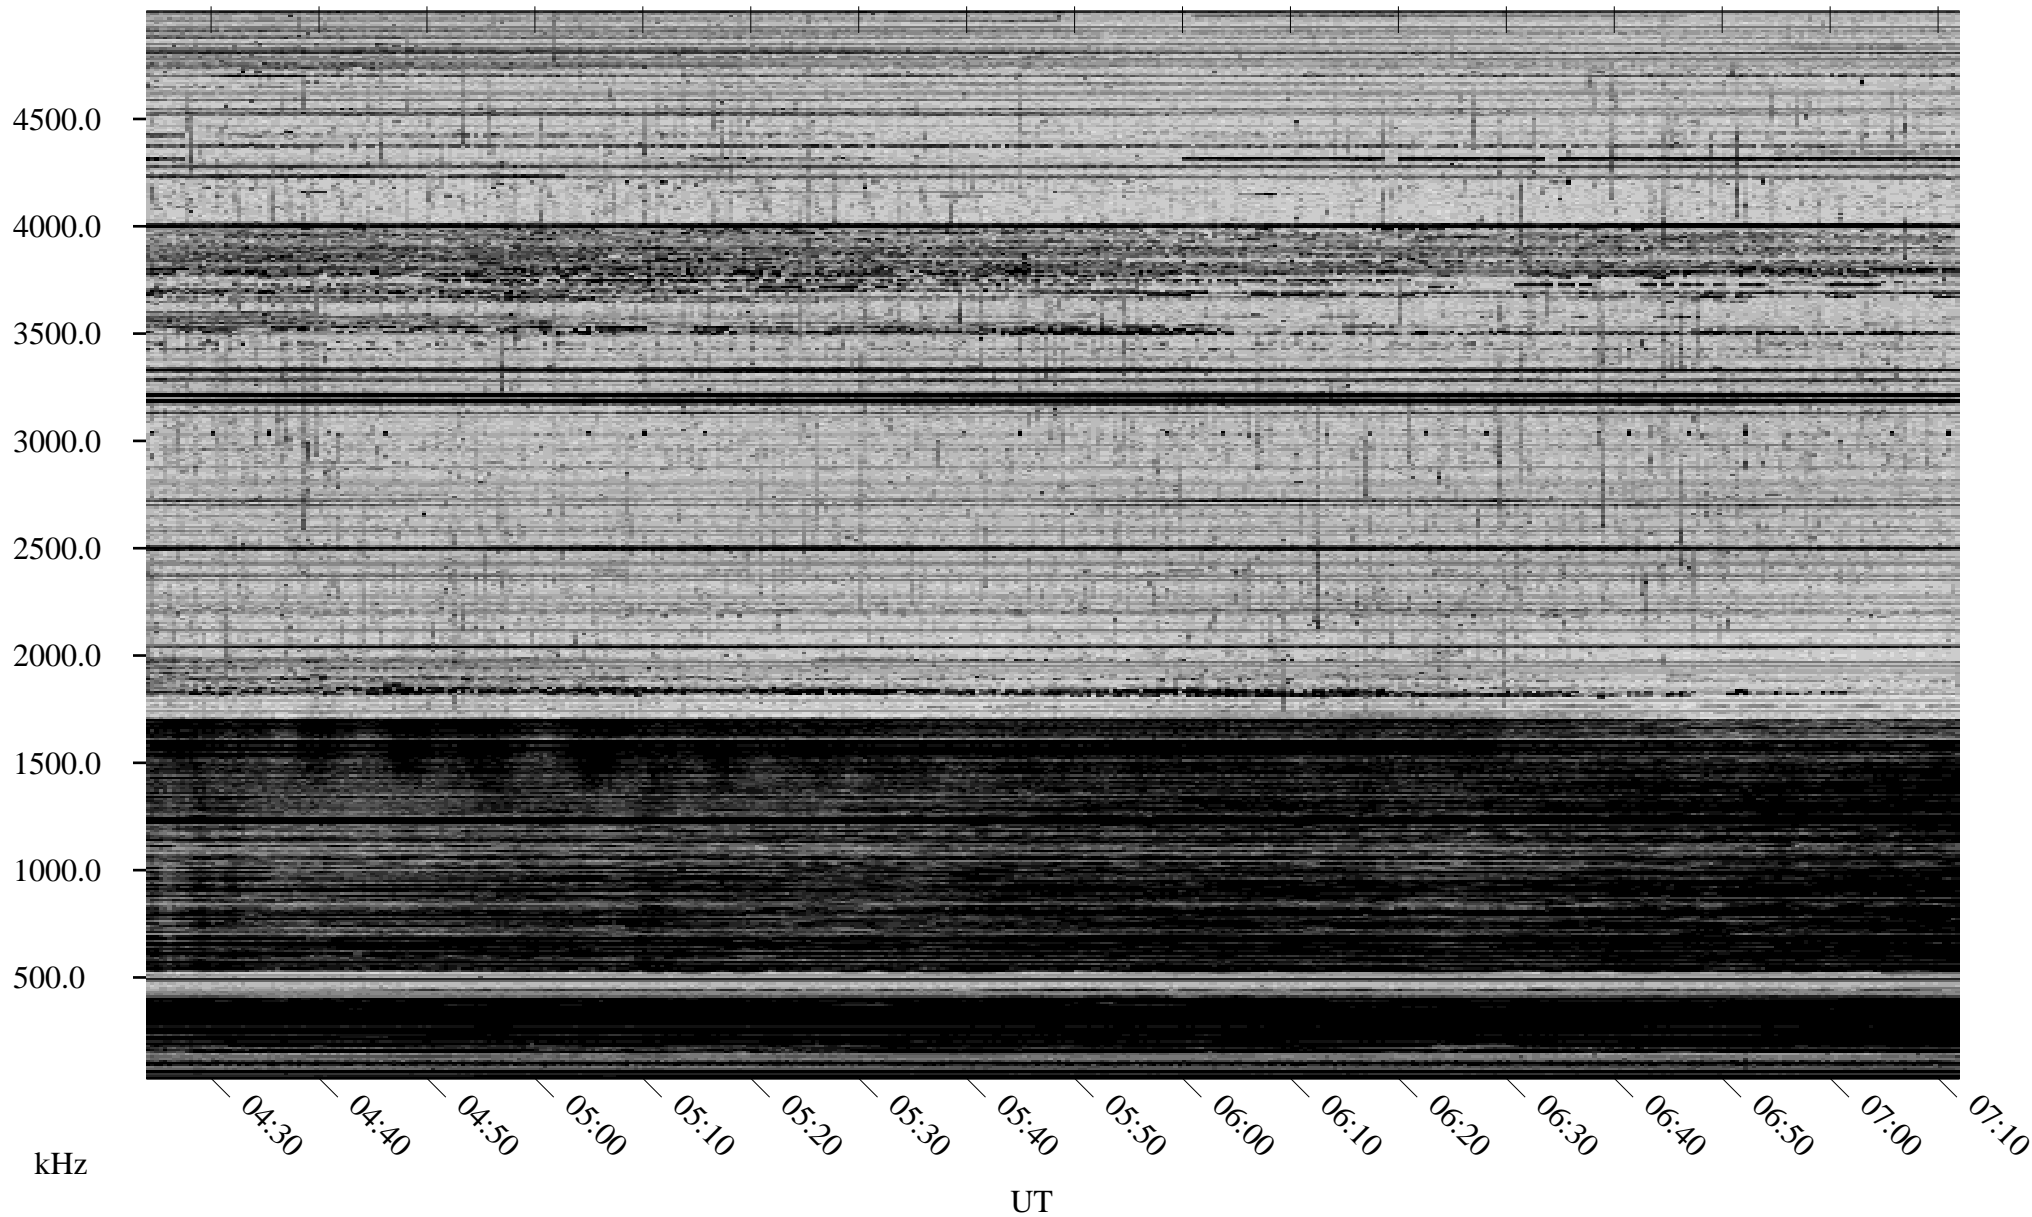

# 01/05/2007 Churchill, Manitoba

Linear Scale    Black = 161    White = 15

CH07005L.R00m max\_12

Page 1

# 01/05/2007 Churchill, Manitoba

Linear Scale    Black = 161    White = 15

CH07005L.R00m max\_12

Page 2

# 01/06/2007 Churchill, Manitoba

Linear Scale    Black = 161    White = 15

CH07005L.R00m max\_12

Page 3

# 01/06/2007 Churchill, Manitoba

Linear Scale    Black = 161    White = 15

CH07005L.R00m max\_12

Page 4