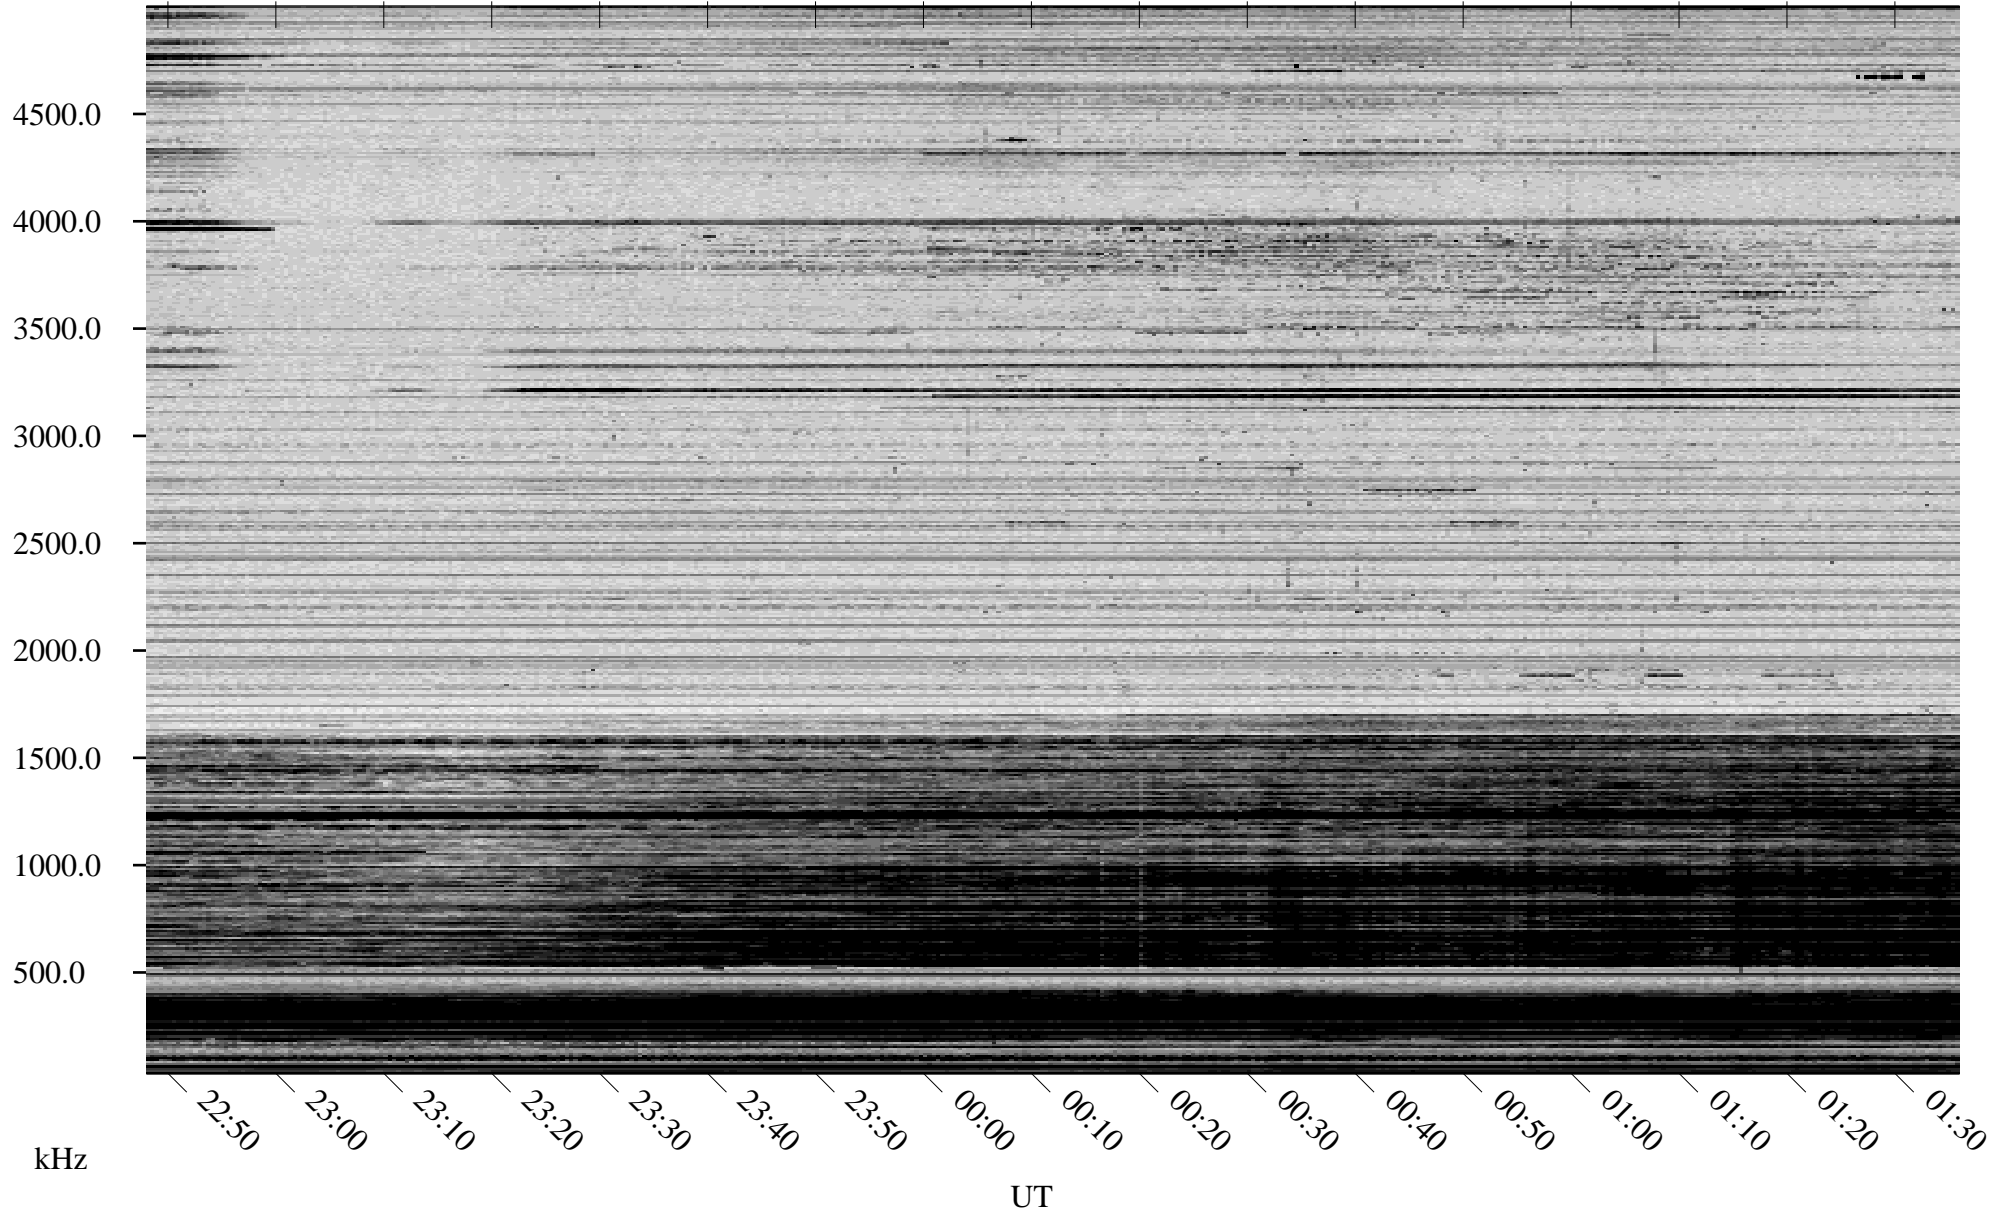

# 01/05/2007 Churchill, Manitoba

Linear Scale    Black = 161    White = 15

CH07005L.R00m max\_12

Page 1

# 01/05/2007 Churchill, Manitoba

Linear Scale    Black = 161    White = 15

CH07005L.R00m max\_12

Page 2

# 01/06/2007 Churchill, Manitoba

Linear Scale    Black = 161    White = 15

CH07005L.R00m max\_12

Page 3

# 01/06/2007 Churchill, Manitoba

Linear Scale    Black = 161    White = 15

CH07005L.R00m max\_12

Page 4