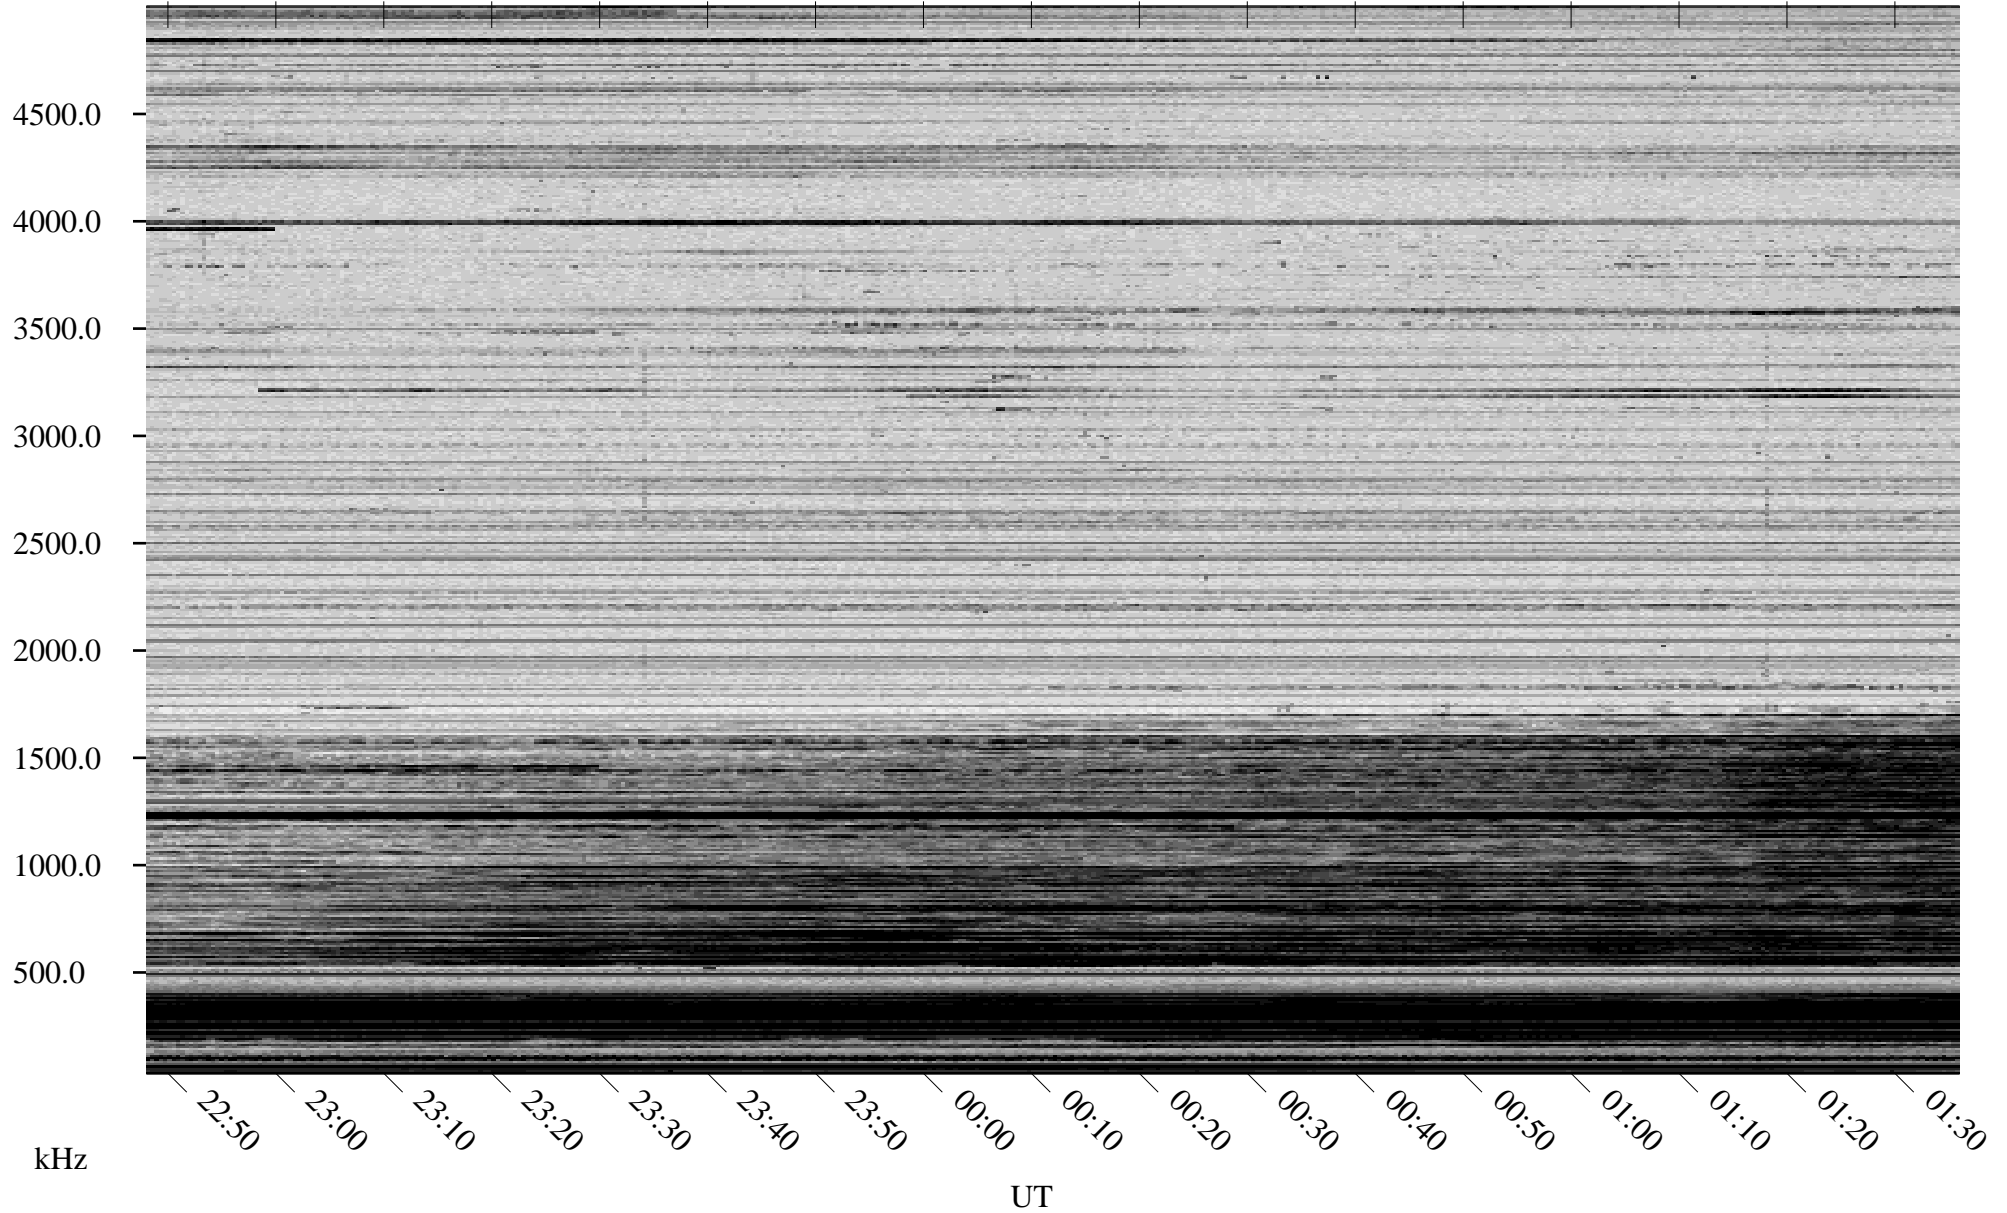

# 01/06/2007 Churchill, Manitoba

Linear Scale    Black = 161    White = 15

CH07006L.R00m max\_12

Page 1

# 01/06/2007 Churchill, Manitoba

Linear Scale    Black = 161    White = 15

CH07006L.R00m max\_12

Page 2

# 01/07/2007 Churchill, Manitoba

Linear Scale    Black = 161    White = 15

CH07006L.R00m max\_12

Page 3

# 01/07/2007 Churchill, Manitoba

Linear Scale    Black = 161    White = 15

CH07006L.R00m max\_12

Page 4