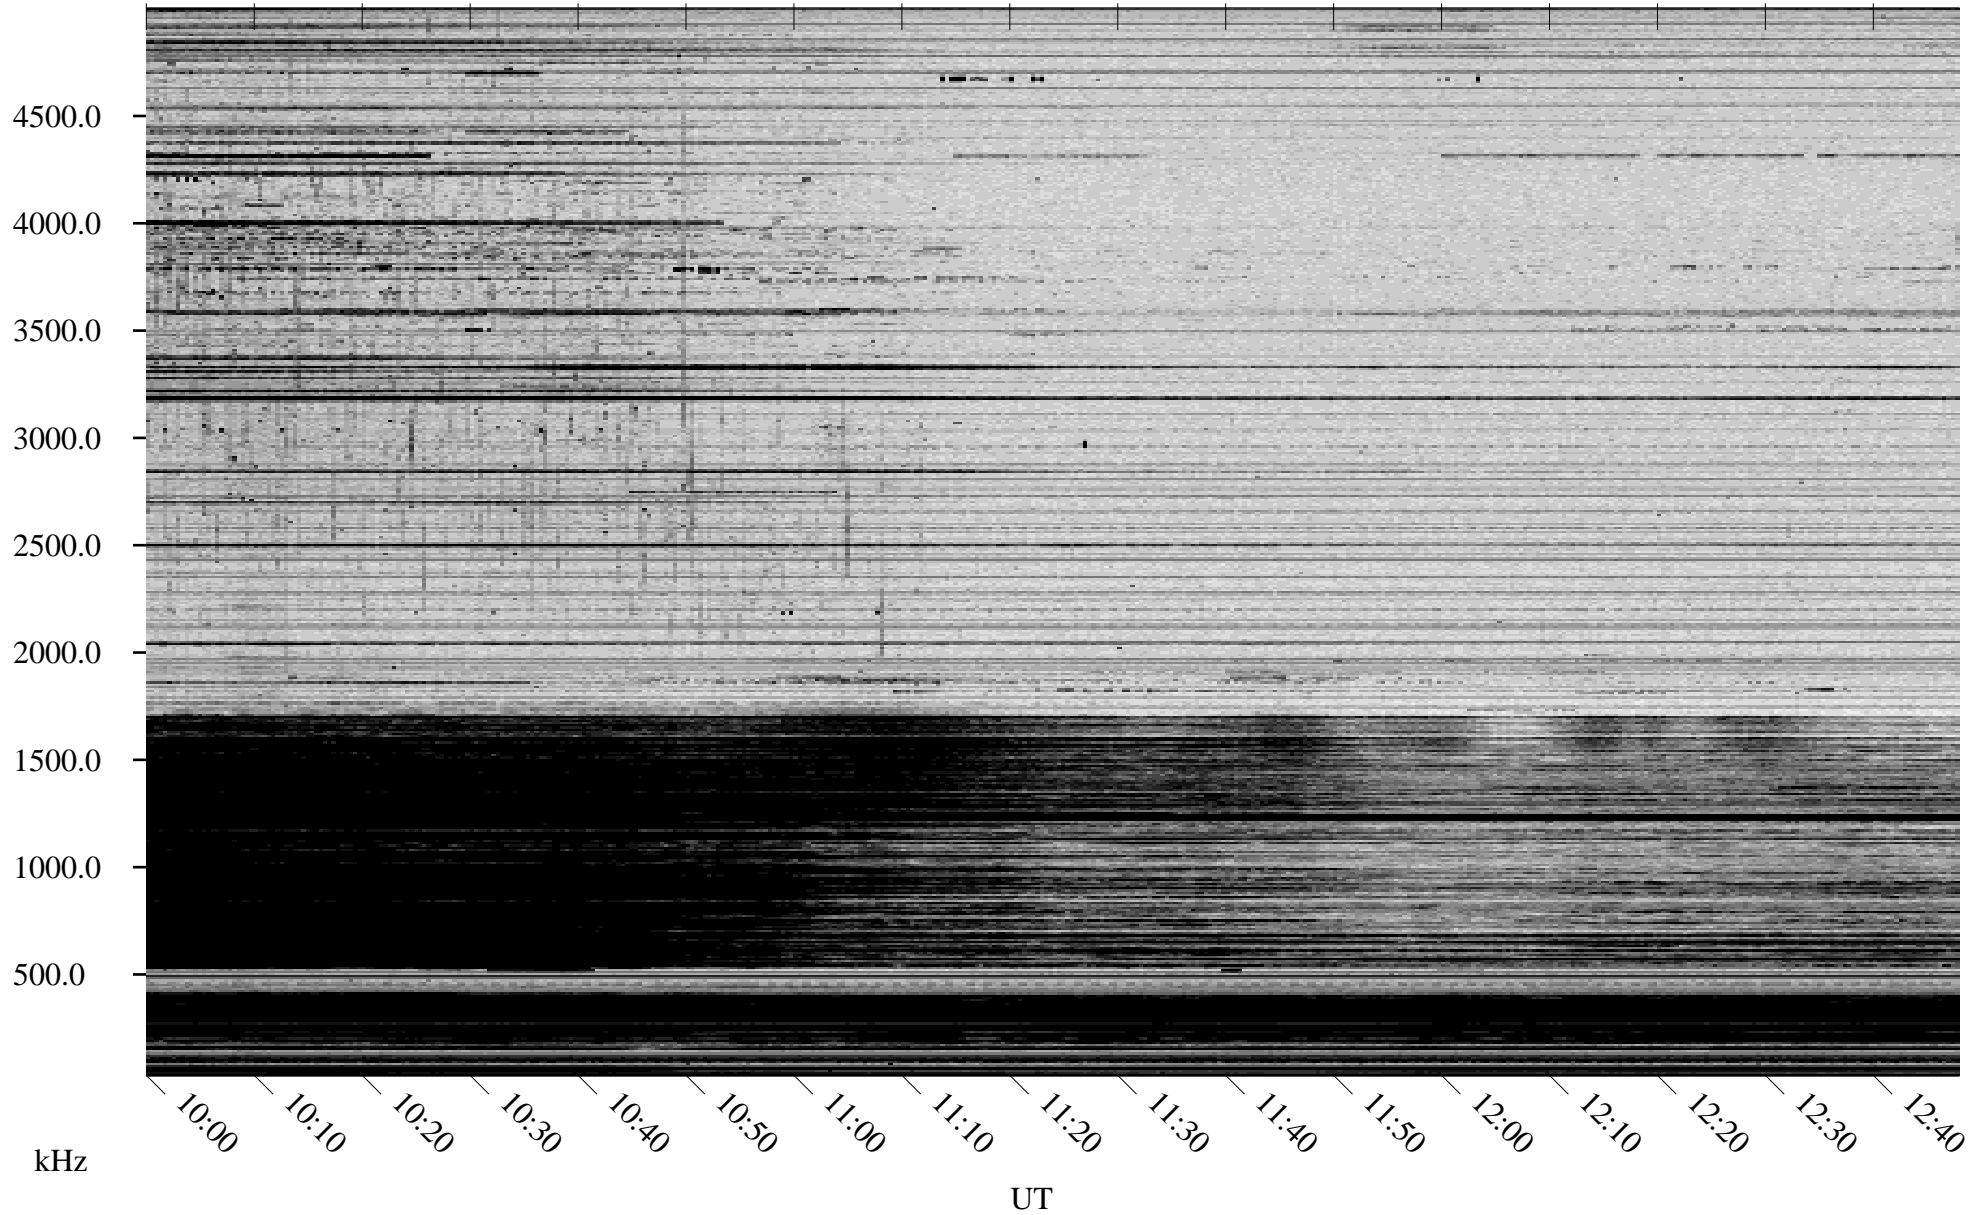

# 01/07/2007 Churchill, Manitoba

Linear Scale    Black = 161    White = 15

CH07006L.R00m max\_12

Page 4

# 01/07/2007 Churchill, Manitoba

Linear Scale    Black = 161    White = 15

CH07006L.R00m max\_12

# 01/07/2007 Churchill, Manitoba

Linear Scale    Black = 161    White = 15

CH07006L.R00m max\_12

Page 6

01/07/2007 Churchill, Manitoba

Linear Scale Black = 161 White = 15

CH07006L.R00m max\_12

Page 7

01/07/2007 Churchill, Manitoba

Linear Scale Black = 161 White = 15

CH07006L.R00m max\_12

Page 8