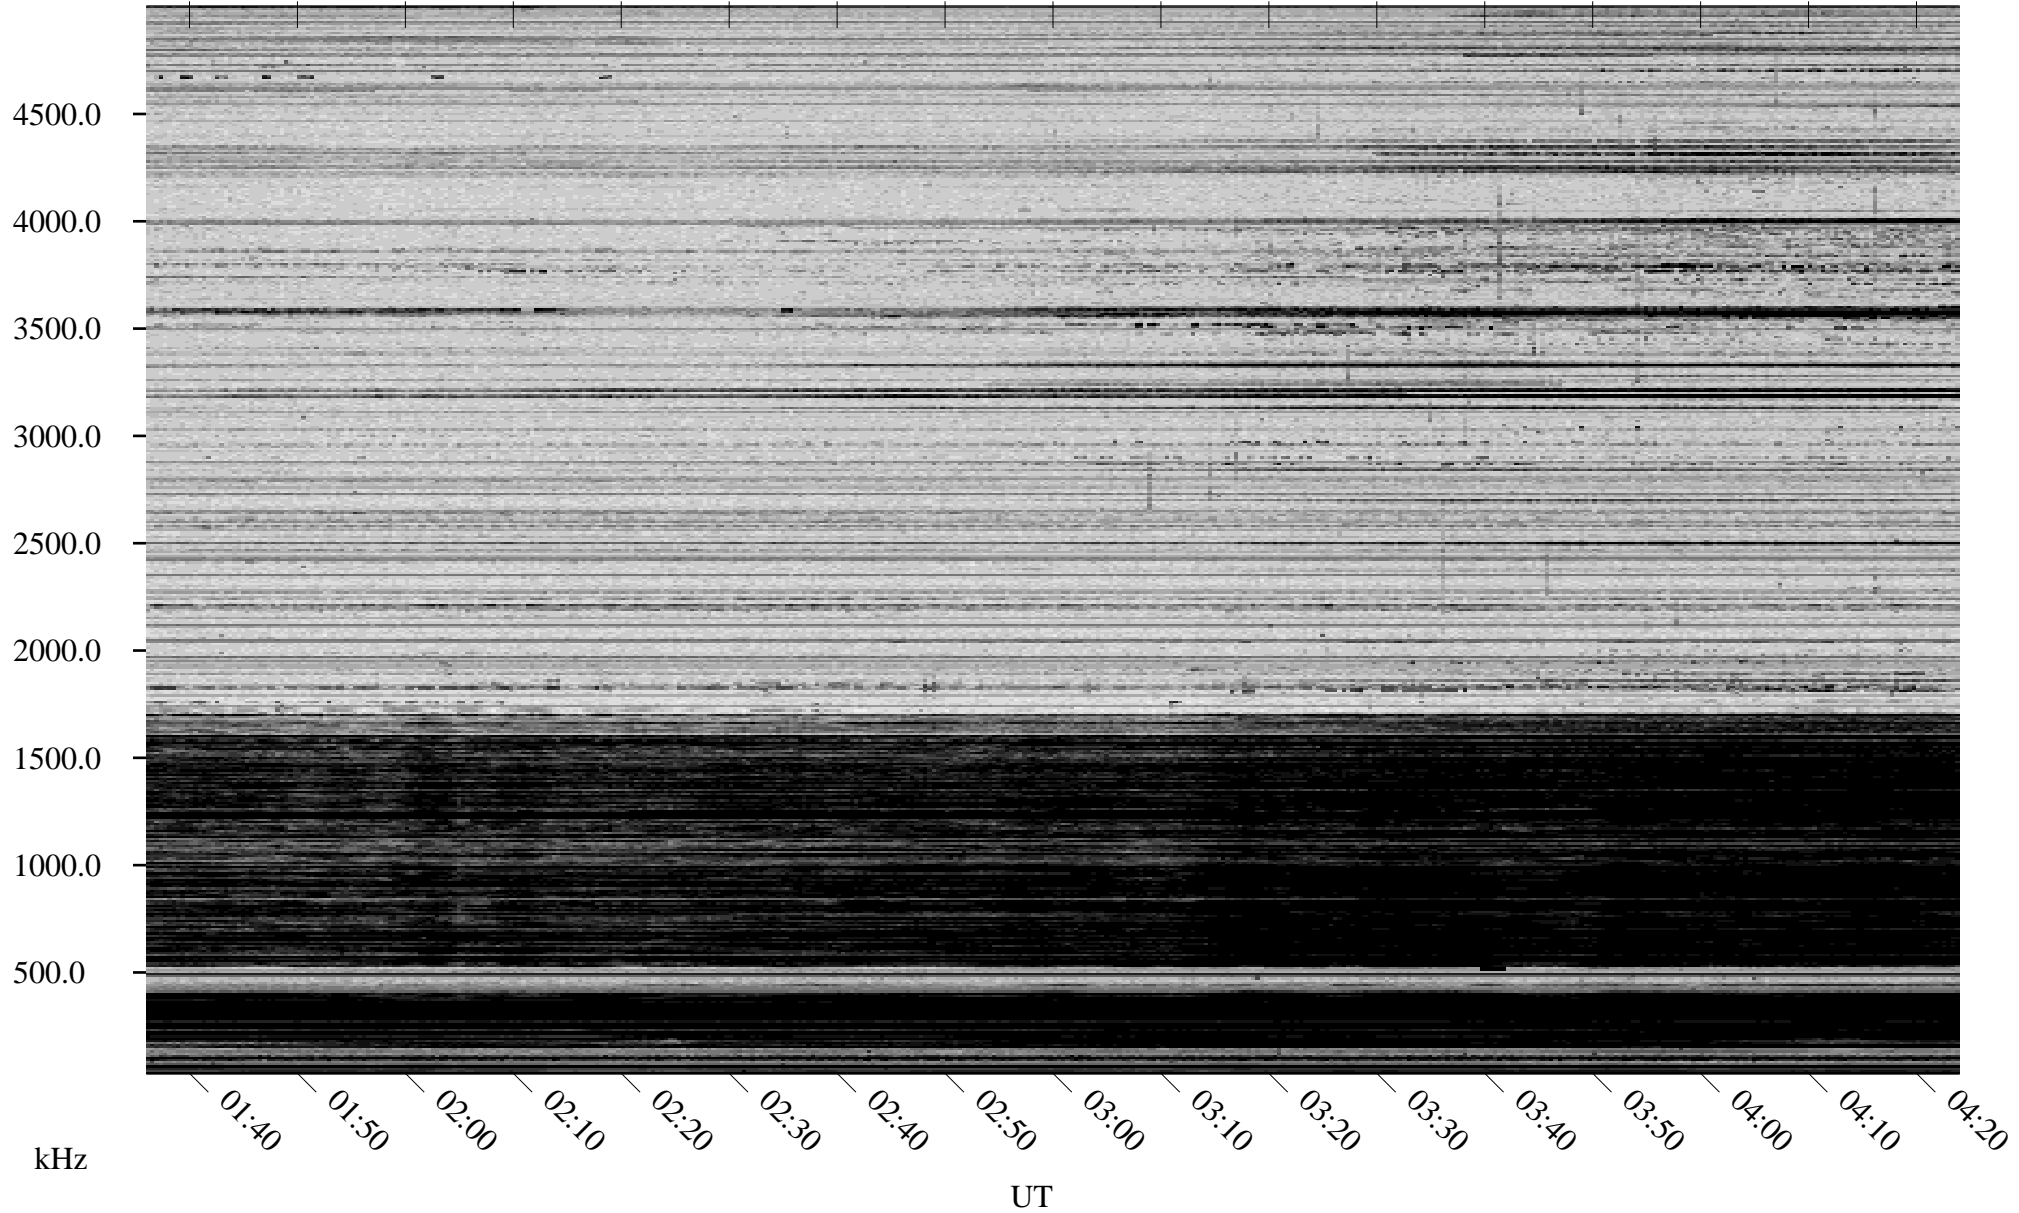

# 01/06/2007 Churchill, Manitoba

Linear Scale    Black = 161    White = 15

CH07006L.R00m max\_12

Page 1

# 01/06/2007 Churchill, Manitoba

Linear Scale    Black = 161    White = 15

CH07006L.R00m max\_12

Page 2

# 01/07/2007 Churchill, Manitoba

Linear Scale    Black = 161    White = 15

CH07006L.R00m max\_12

Page 3

# 01/07/2007 Churchill, Manitoba

Linear Scale    Black = 161    White = 15

CH07006L.R00m max\_12