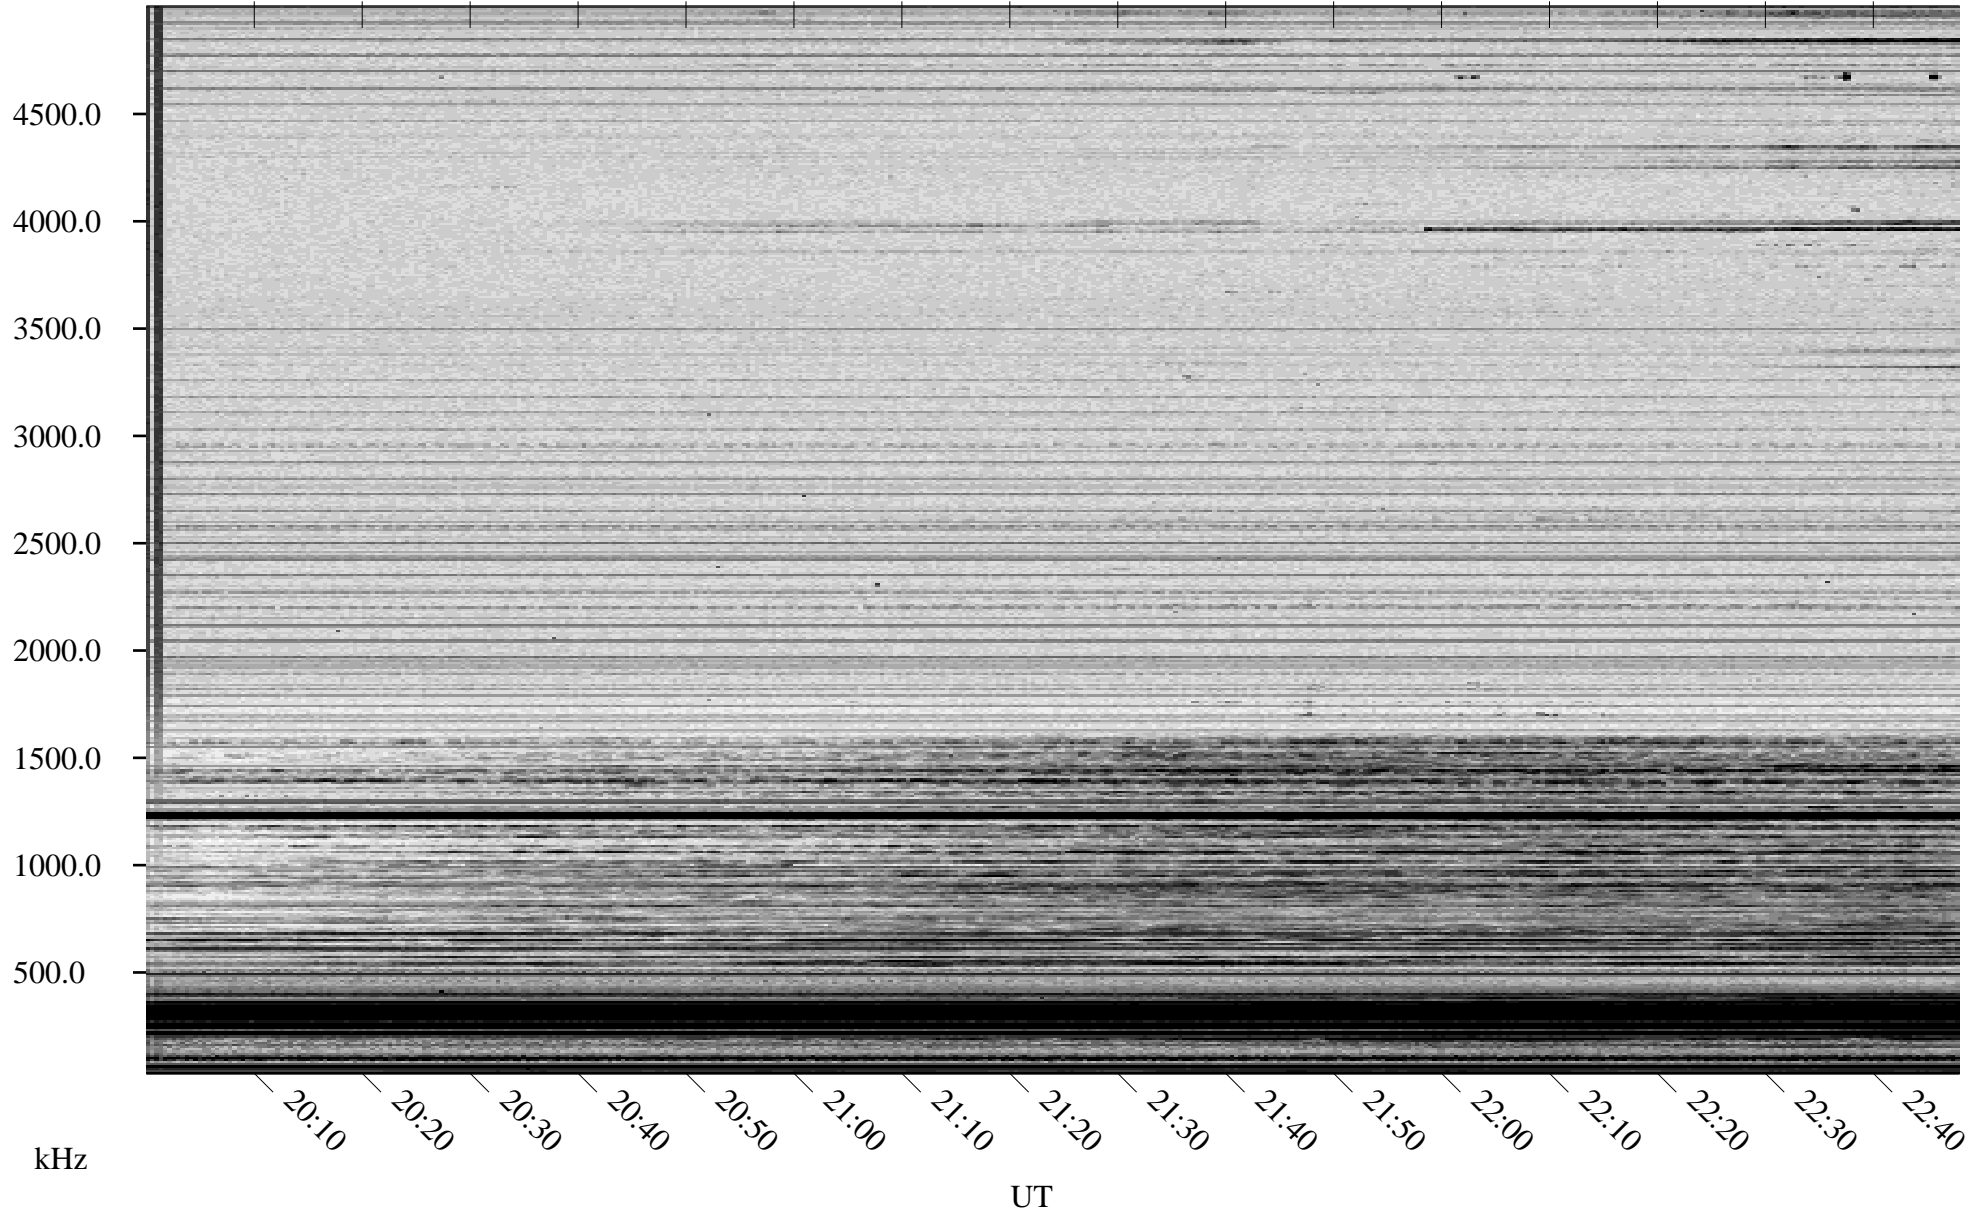

# 01/06/2007 Churchill, Manitoba

Linear Scale    Black = 161    White = 15

CH07006L.R00m max\_12

Page 1

# 01/06/2007 Churchill, Manitoba

Linear Scale    Black = 161    White = 15

CH07006L.R00m max\_12

Page 2

# 01/07/2007 Churchill, Manitoba

Linear Scale    Black = 161    White = 15

CH07006L.R00m max\_12

Page 3

# 01/07/2007 Churchill, Manitoba

Linear Scale    Black = 161    White = 15

CH07006L.R00m max\_12

Page 4