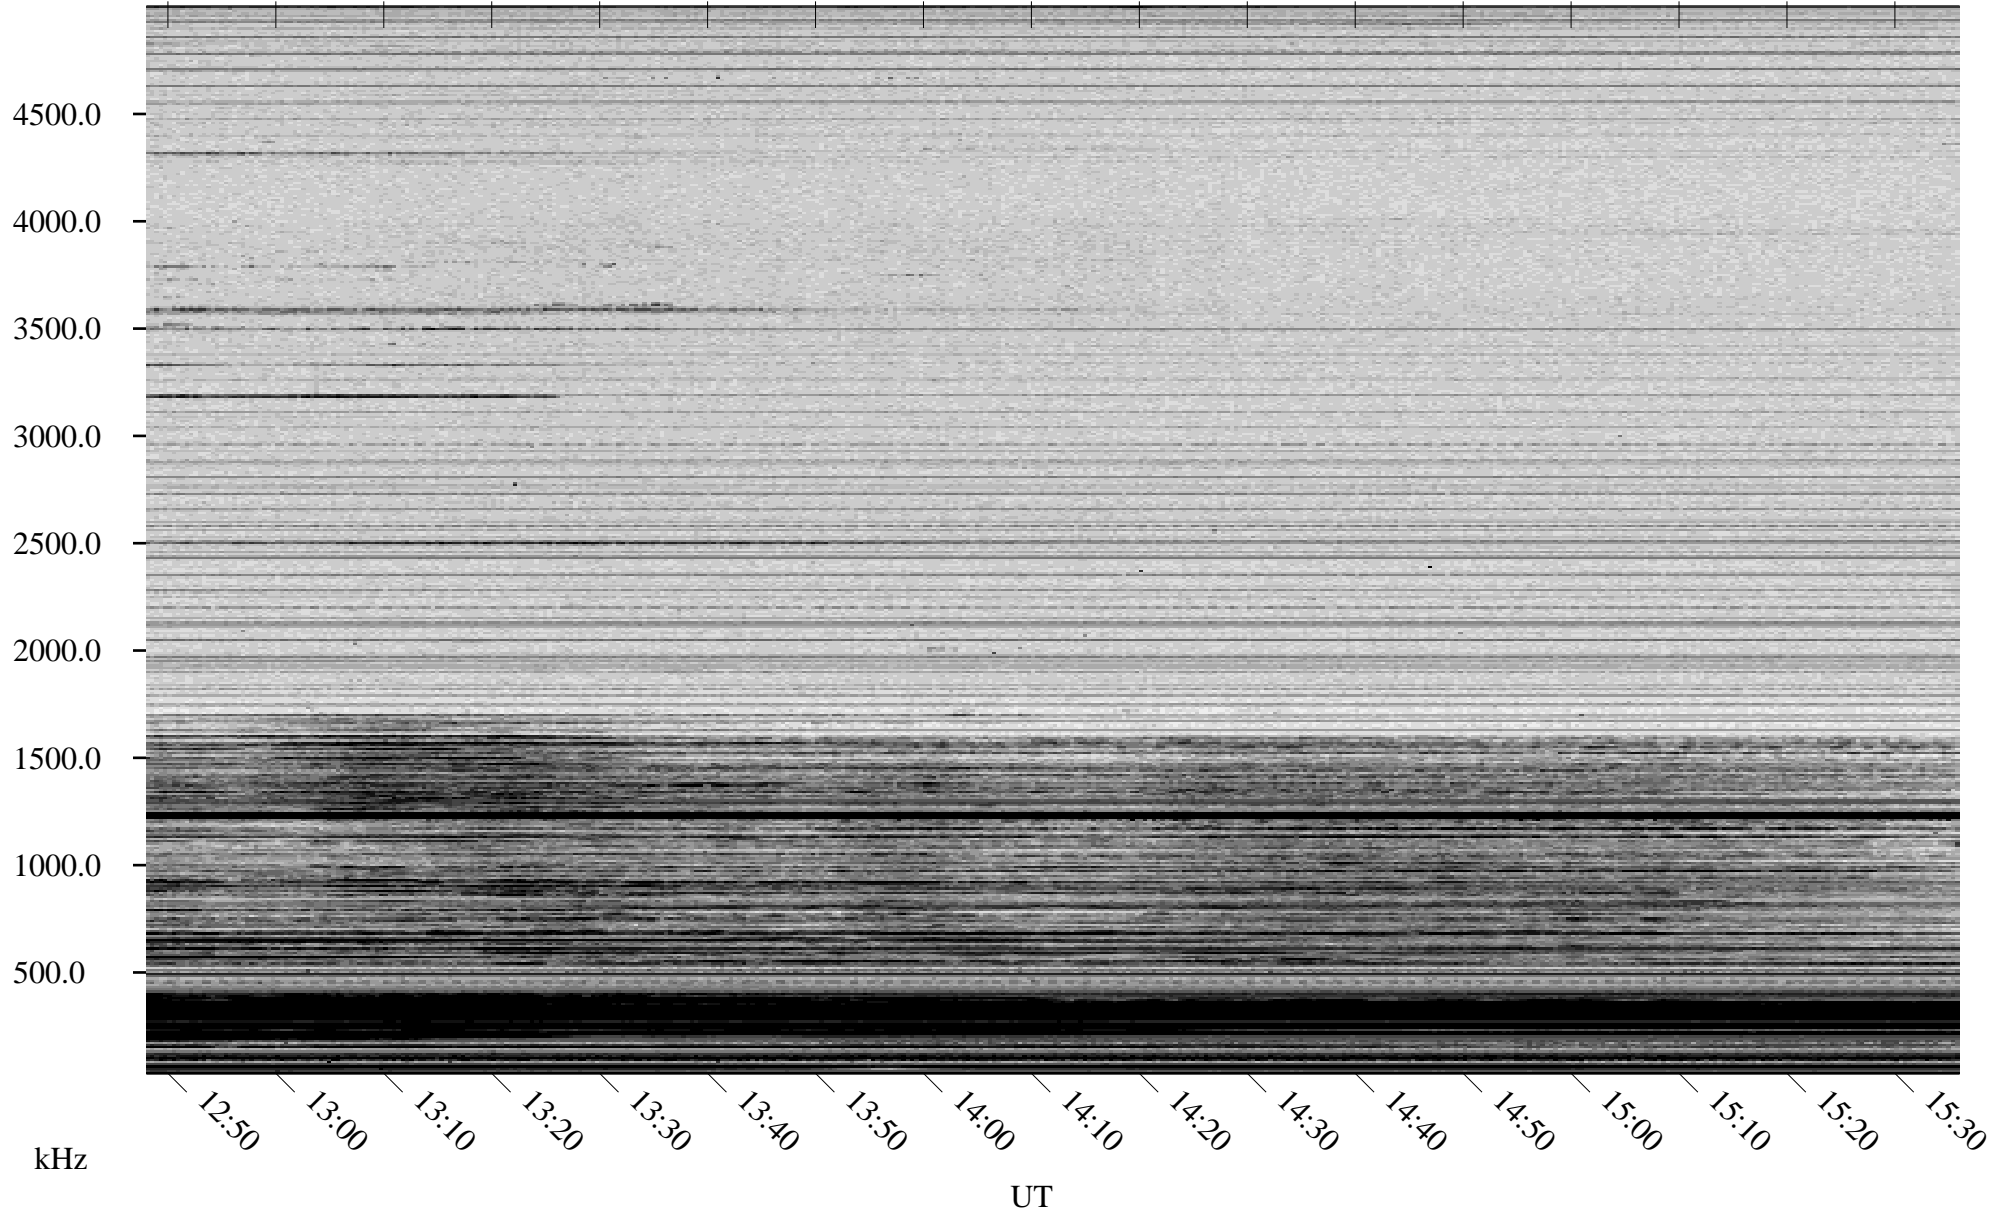

# 01/07/2007 Churchill, Manitoba

Linear Scale    Black = 161    White = 15

CH07006L.R00m max\_12

Page 4

# 01/07/2007 Churchill, Manitoba

Linear Scale    Black = 161    White = 15

CH07006L.R00m max\_12

# 01/07/2007 Churchill, Manitoba

Linear Scale    Black = 161    White = 15

CH07006L.R00m max\_12

Page 6

01/07/2007 Churchill, Manitoba

Linear Scale Black = 161 White = 15

CH07006L.R00m max\_12

Page 7

01/07/2007 Churchill, Manitoba

Linear Scale Black = 161 White = 15

CH07006L.R00m max\_12

Page 8