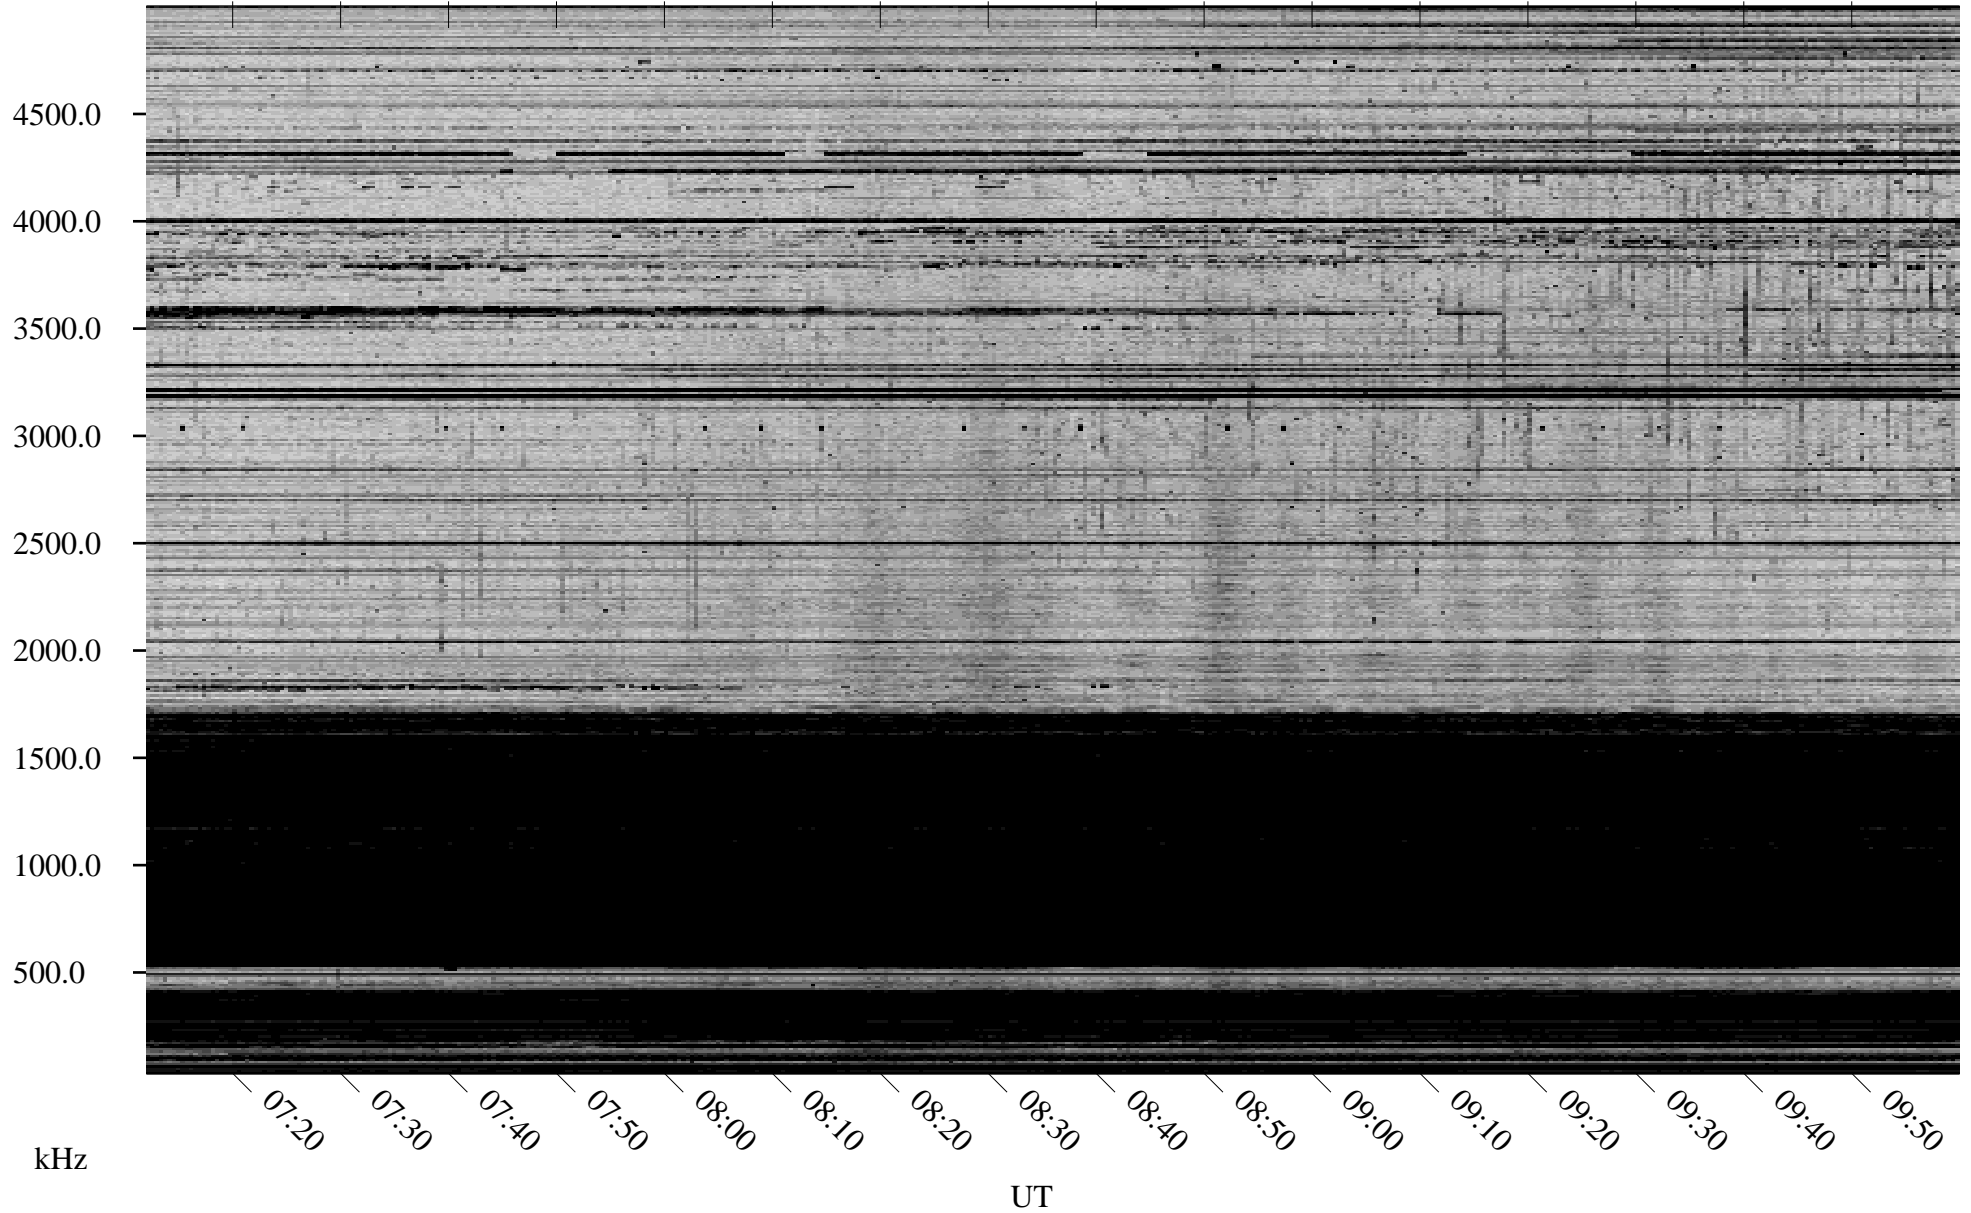

# 01/07/2007 Churchill, Manitoba

Linear Scale    Black = 161    White = 15

CH07006L.R00m max\_12

Page 4

# 01/07/2007 Churchill, Manitoba

Linear Scale    Black = 161    White = 15

CH07006L.R00m max\_12