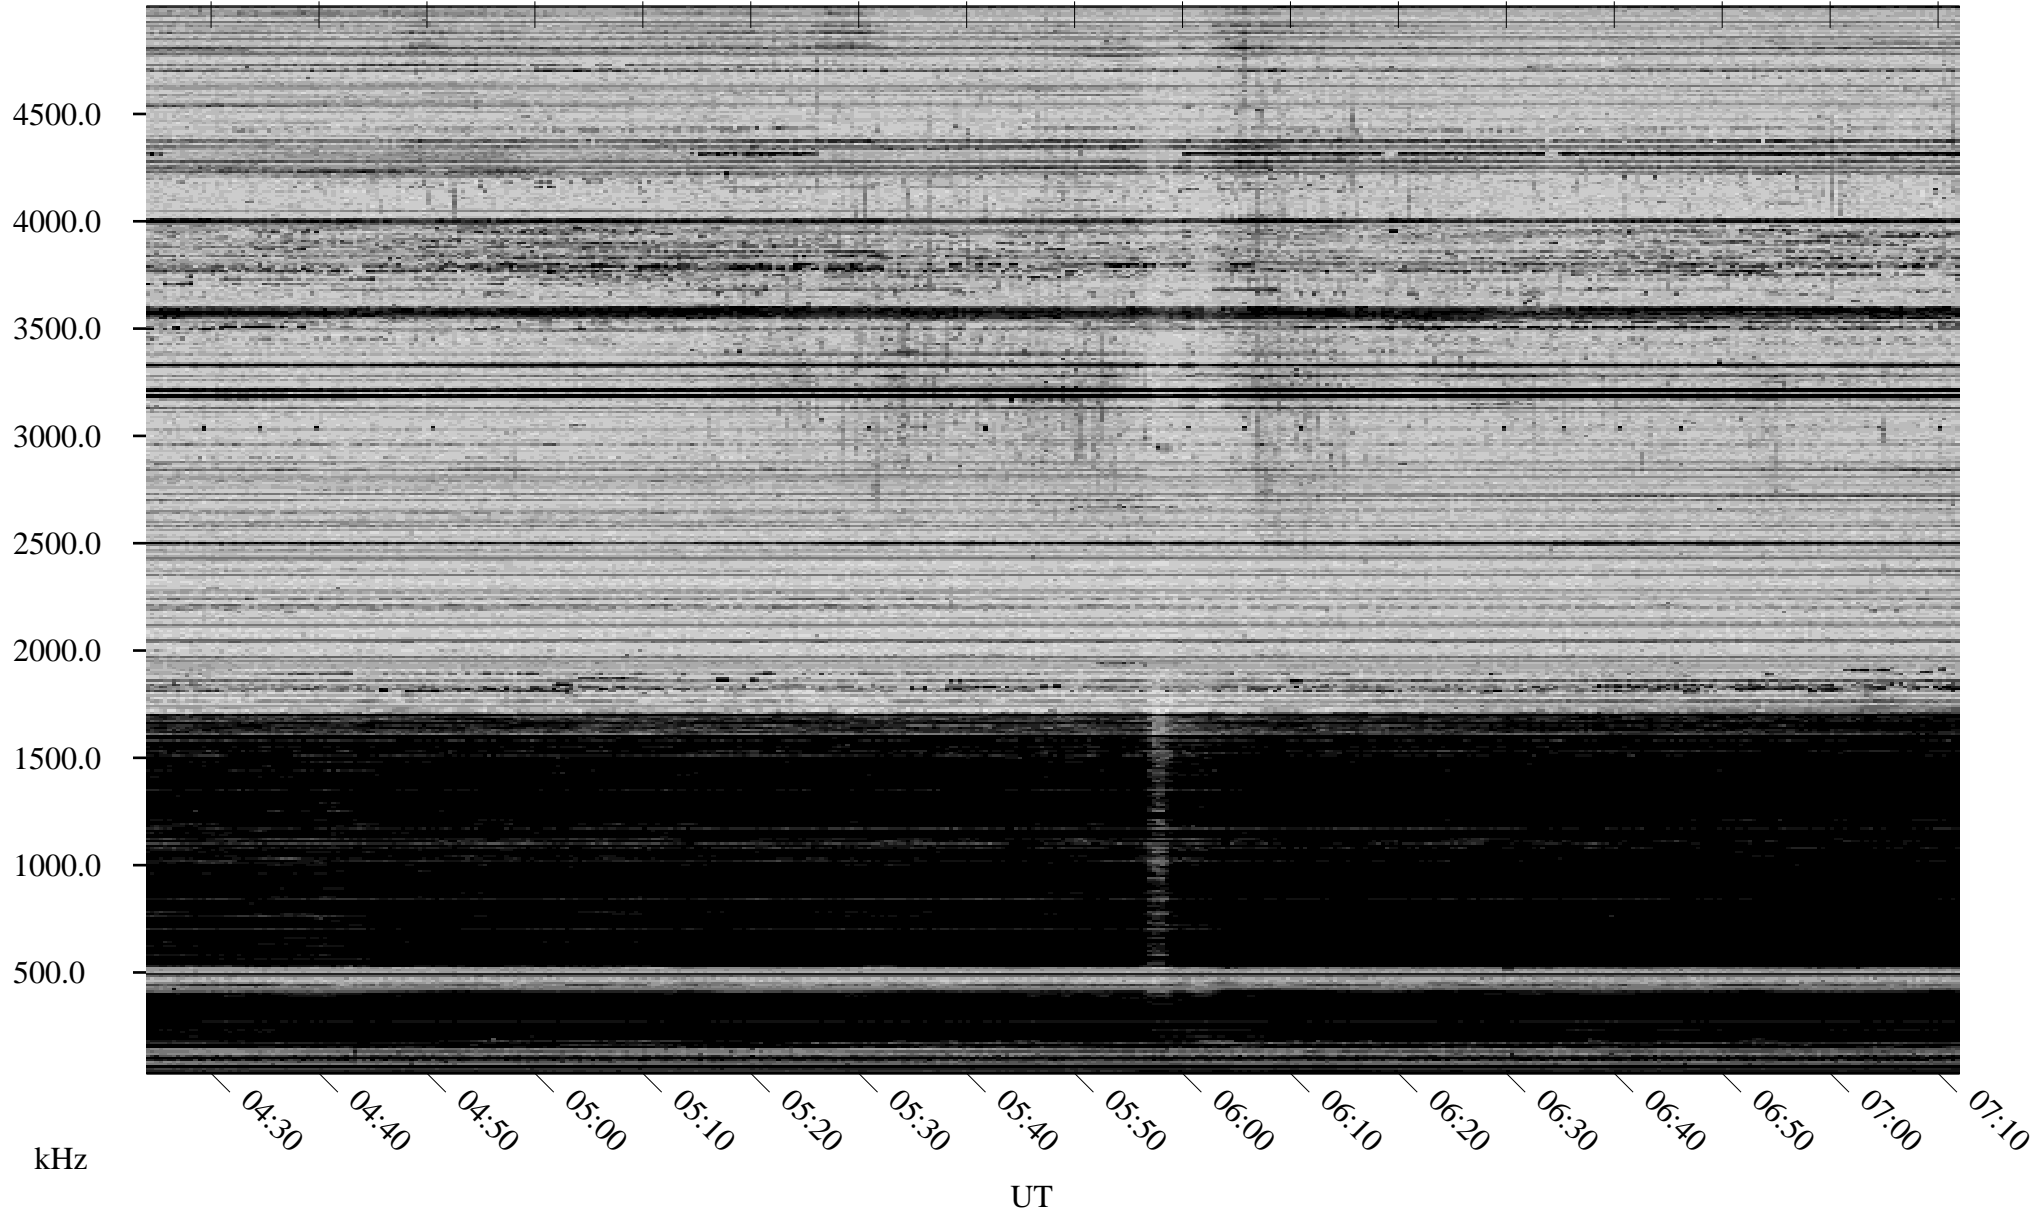

# 01/06/2007 Churchill, Manitoba

Linear Scale    Black = 161    White = 15

CH07006L.R00m max\_12

Page 2

# 01/07/2007 Churchill, Manitoba

Linear Scale    Black = 161    White = 15

CH07006L.R00m max\_12

Page 3

# 01/07/2007 Churchill, Manitoba

Linear Scale    Black = 161    White = 15

CH07006L.R00m max\_12

Page 4

# 01/07/2007 Churchill, Manitoba

Linear Scale    Black = 161    White = 15

CH07006L.R00m max\_12