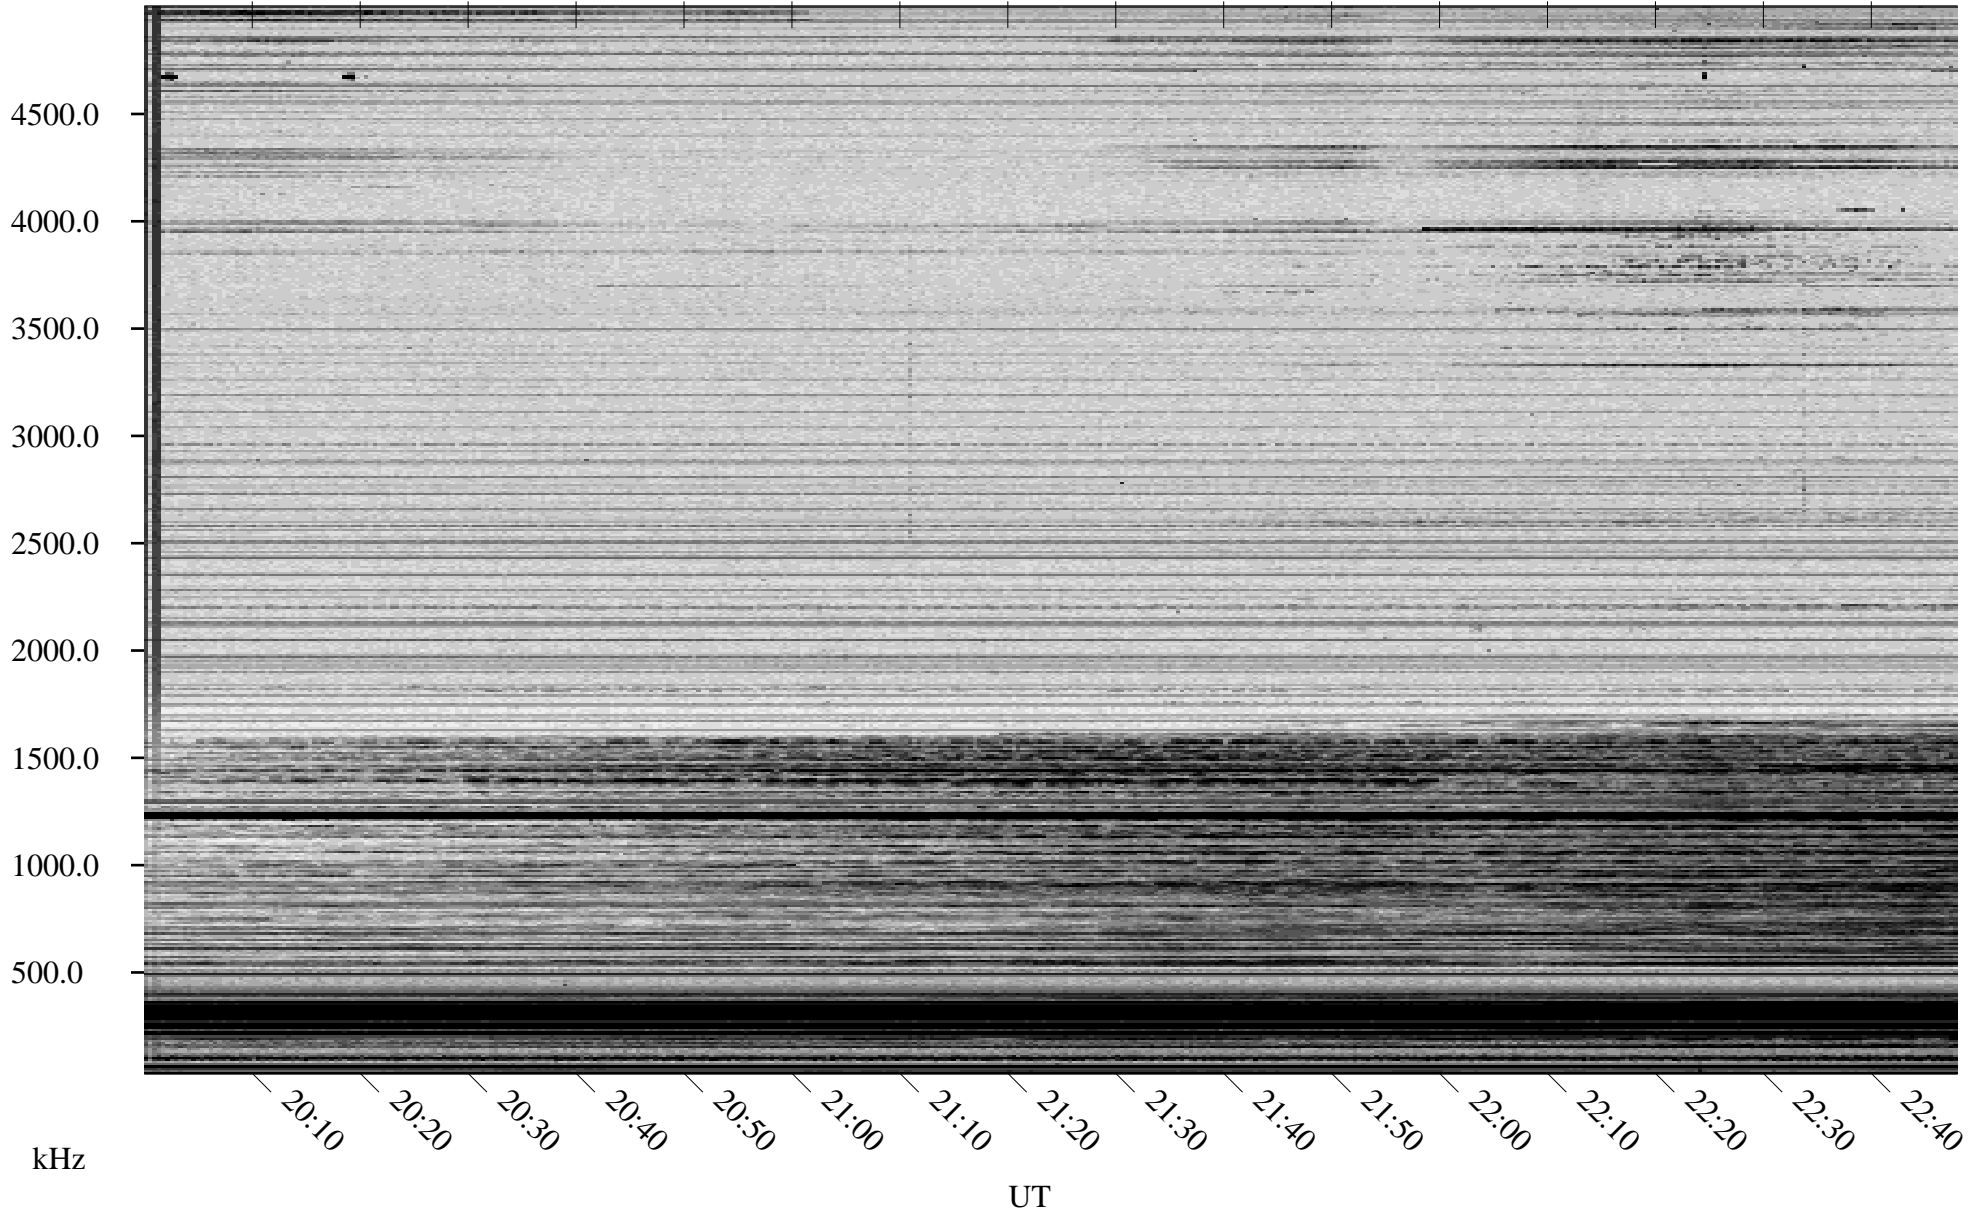

# 01/07/2007 Churchill, Manitoba

Linear Scale    Black = 161    White = 15

CH07007L.R00m max\_12

Page 1

# 01/07/2007 Churchill, Manitoba

Linear Scale    Black = 161    White = 15

CH07007L.R00m max\_12

Page 2

# 01/08/2007 Churchill, Manitoba

Linear Scale    Black = 161    White = 15

CH07007L.R00m max\_12

Page 3

# 01/08/2007 Churchill, Manitoba

Linear Scale    Black = 161    White = 15

CH07007L.R00m max\_12

Page 4