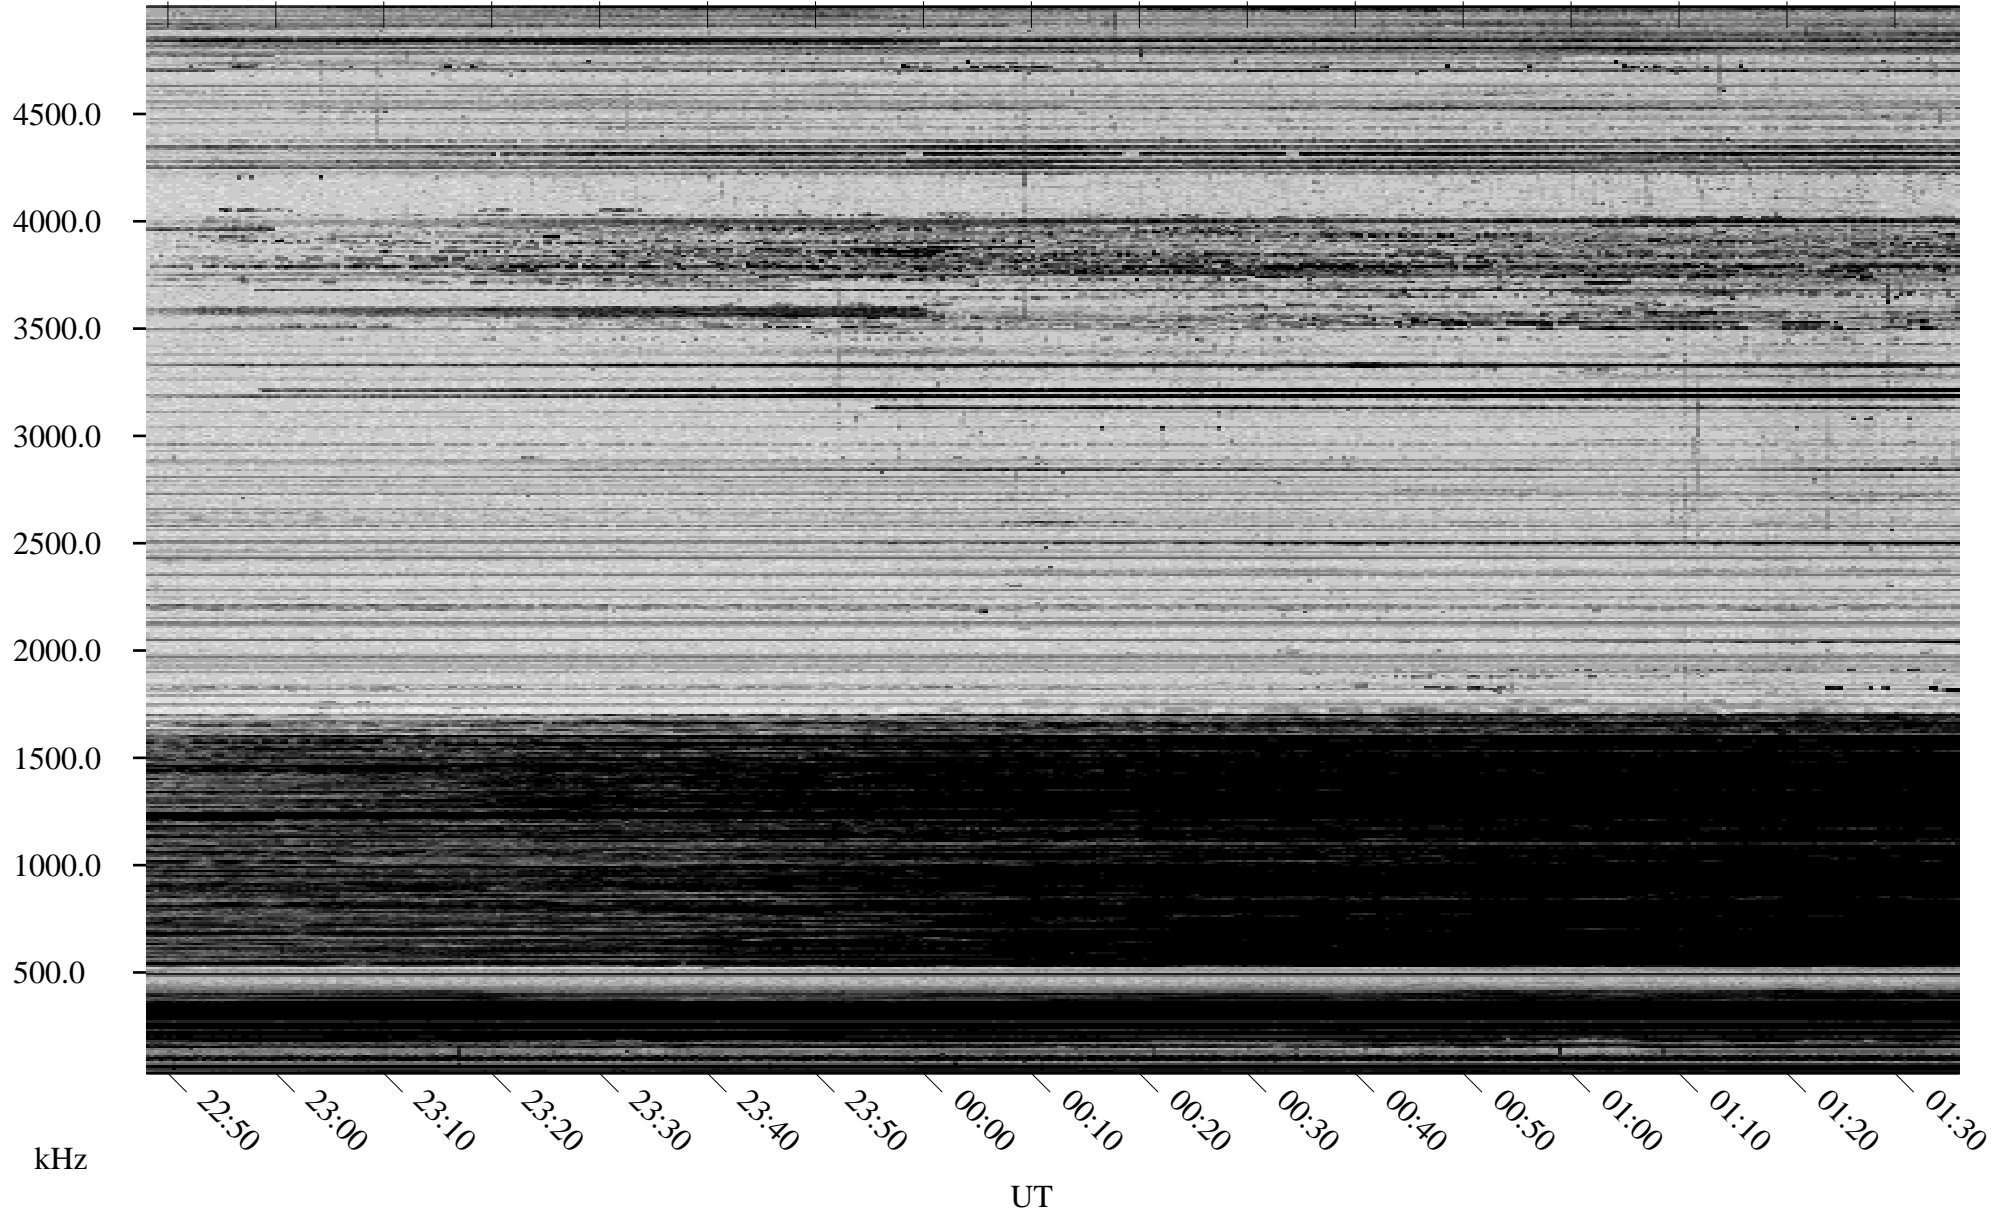

# 01/07/2007 Churchill, Manitoba

Linear Scale    Black = 161    White = 15

CH07007L.R00m max\_12

Page 1

# 01/07/2007 Churchill, Manitoba

Linear Scale    Black = 161    White = 15

CH07007L.R00m max\_12

Page 2

# 01/08/2007 Churchill, Manitoba

Linear Scale    Black = 161    White = 15

CH07007L.R00m max\_12

Page 3

# 01/08/2007 Churchill, Manitoba

Linear Scale    Black = 161    White = 15

CH07007L.R00m max\_12

Page 4