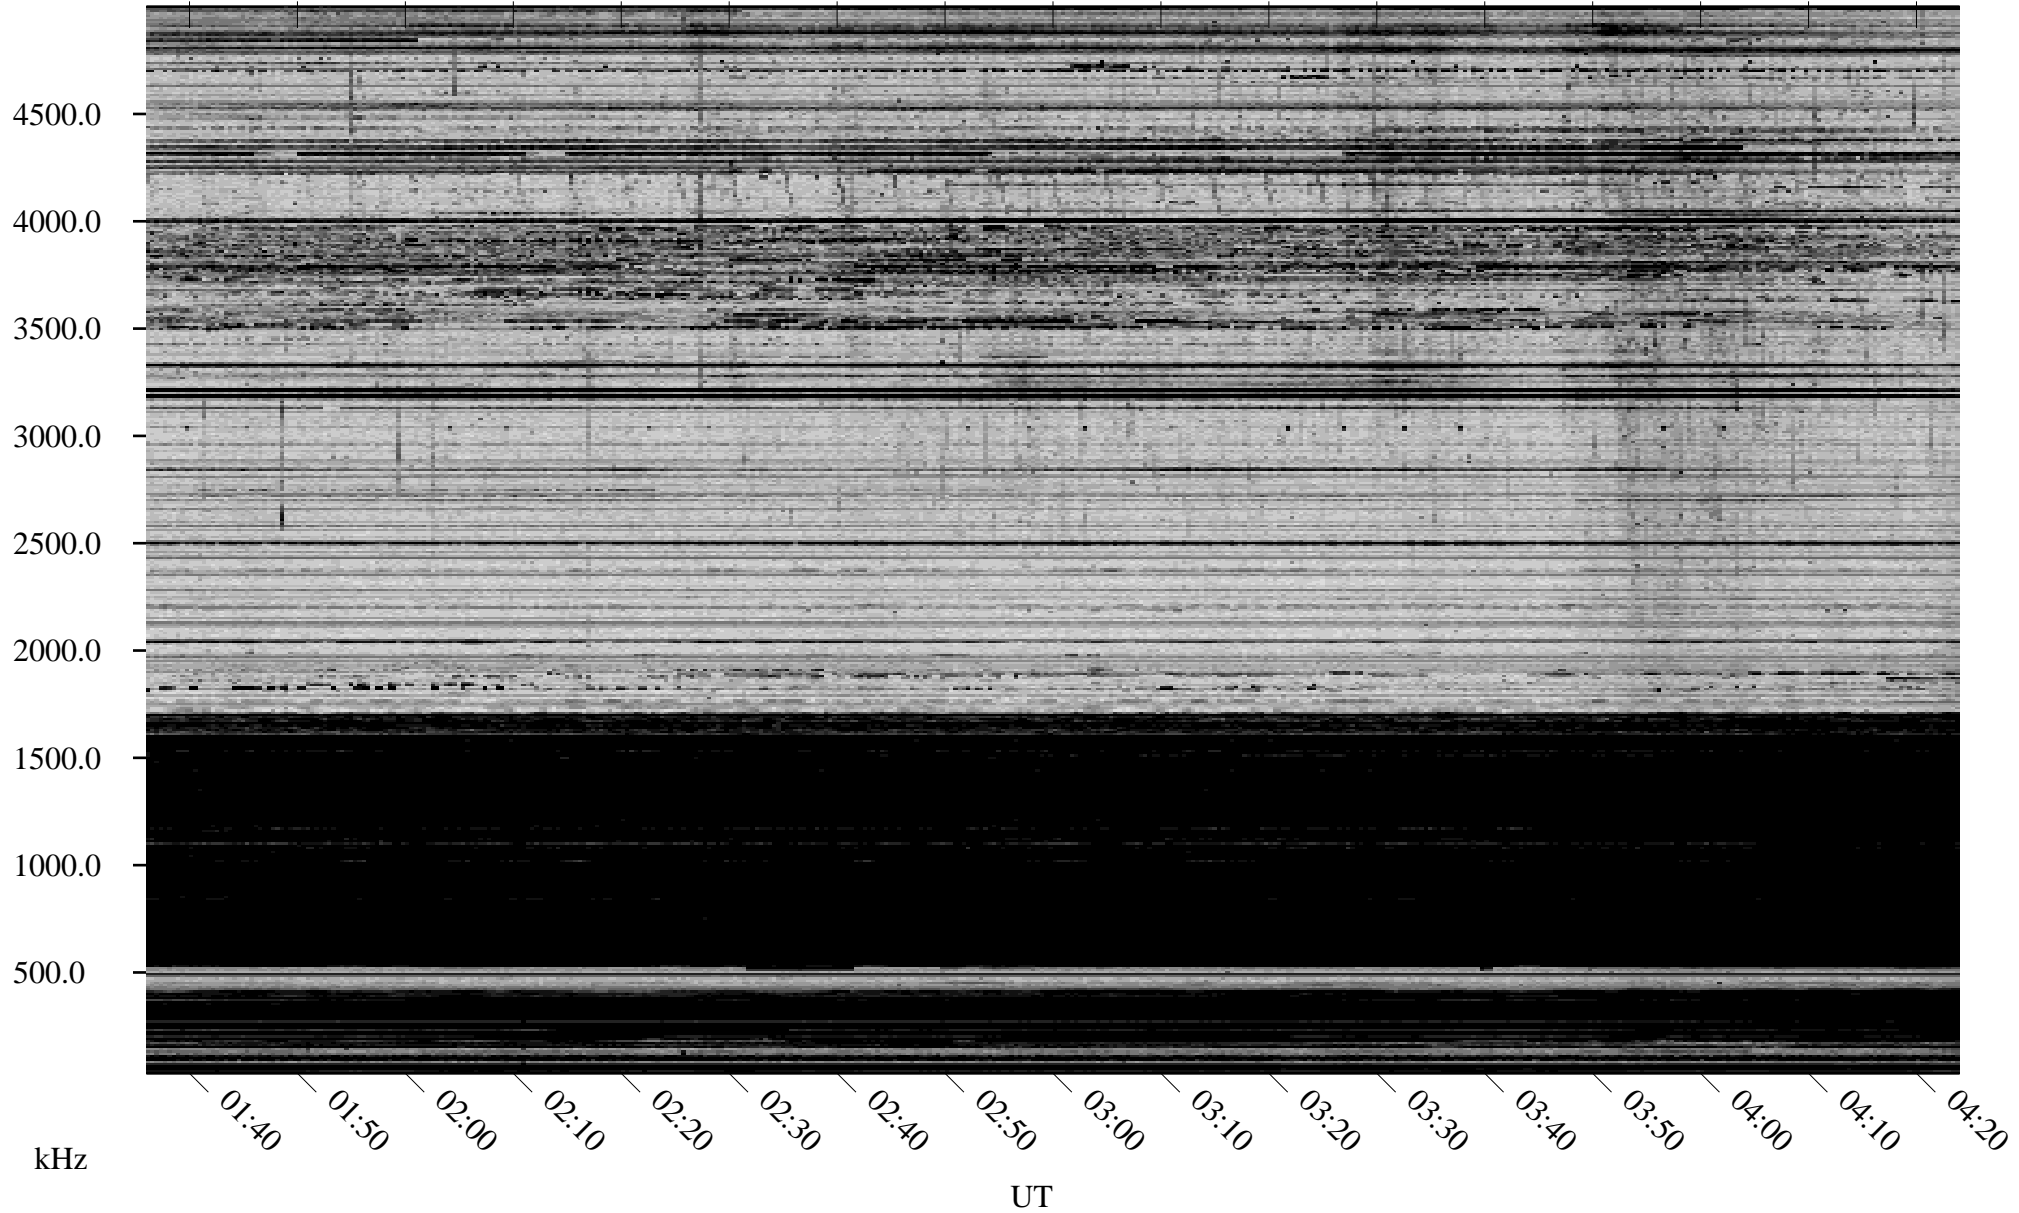

# 01/07/2007 Churchill, Manitoba

Linear Scale    Black = 161    White = 15

CH07007L.R00m max\_12

Page 1

# 01/07/2007 Churchill, Manitoba

Linear Scale    Black = 161    White = 15

CH07007L.R00m max\_12

Page 2

# 01/08/2007 Churchill, Manitoba

Linear Scale    Black = 161    White = 15

CH07007L.R00m max\_12

Page 3

# 01/08/2007 Churchill, Manitoba

Linear Scale    Black = 161    White = 15

CH07007L.R00m max\_12

Page 4