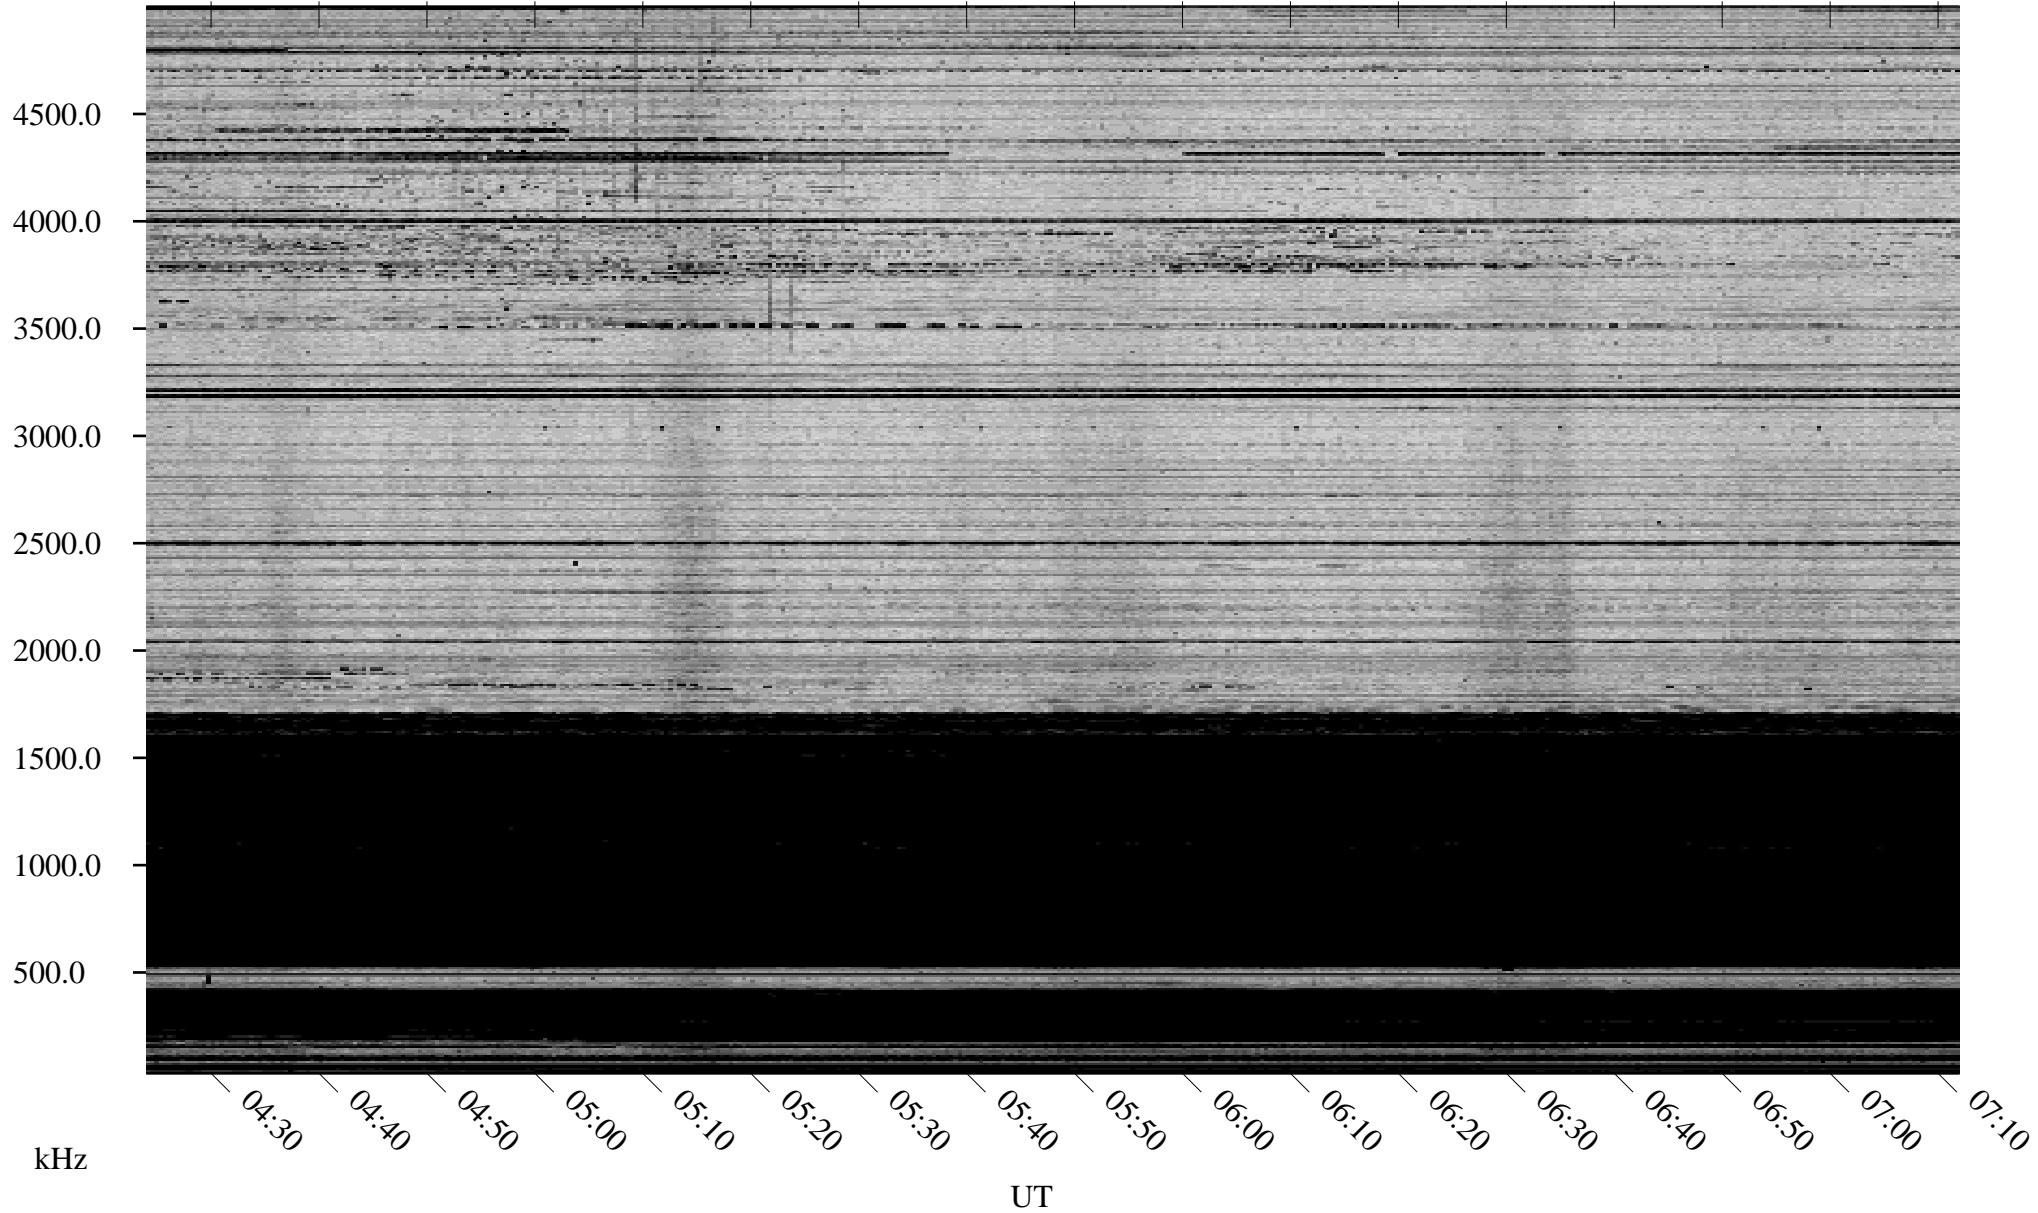

# 01/07/2007 Churchill, Manitoba

Linear Scale    Black = 161    White = 15

CH07007L.R00m max\_12

Page 1

# 01/07/2007 Churchill, Manitoba

Linear Scale    Black = 161    White = 15

CH07007L.R00m max\_12

Page 2

# 01/08/2007 Churchill, Manitoba

Linear Scale    Black = 161    White = 15

CH07007L.R00m max\_12

Page 3

# 01/08/2007 Churchill, Manitoba

Linear Scale    Black = 161    White = 15

CH07007L.R00m max\_12

Page 4