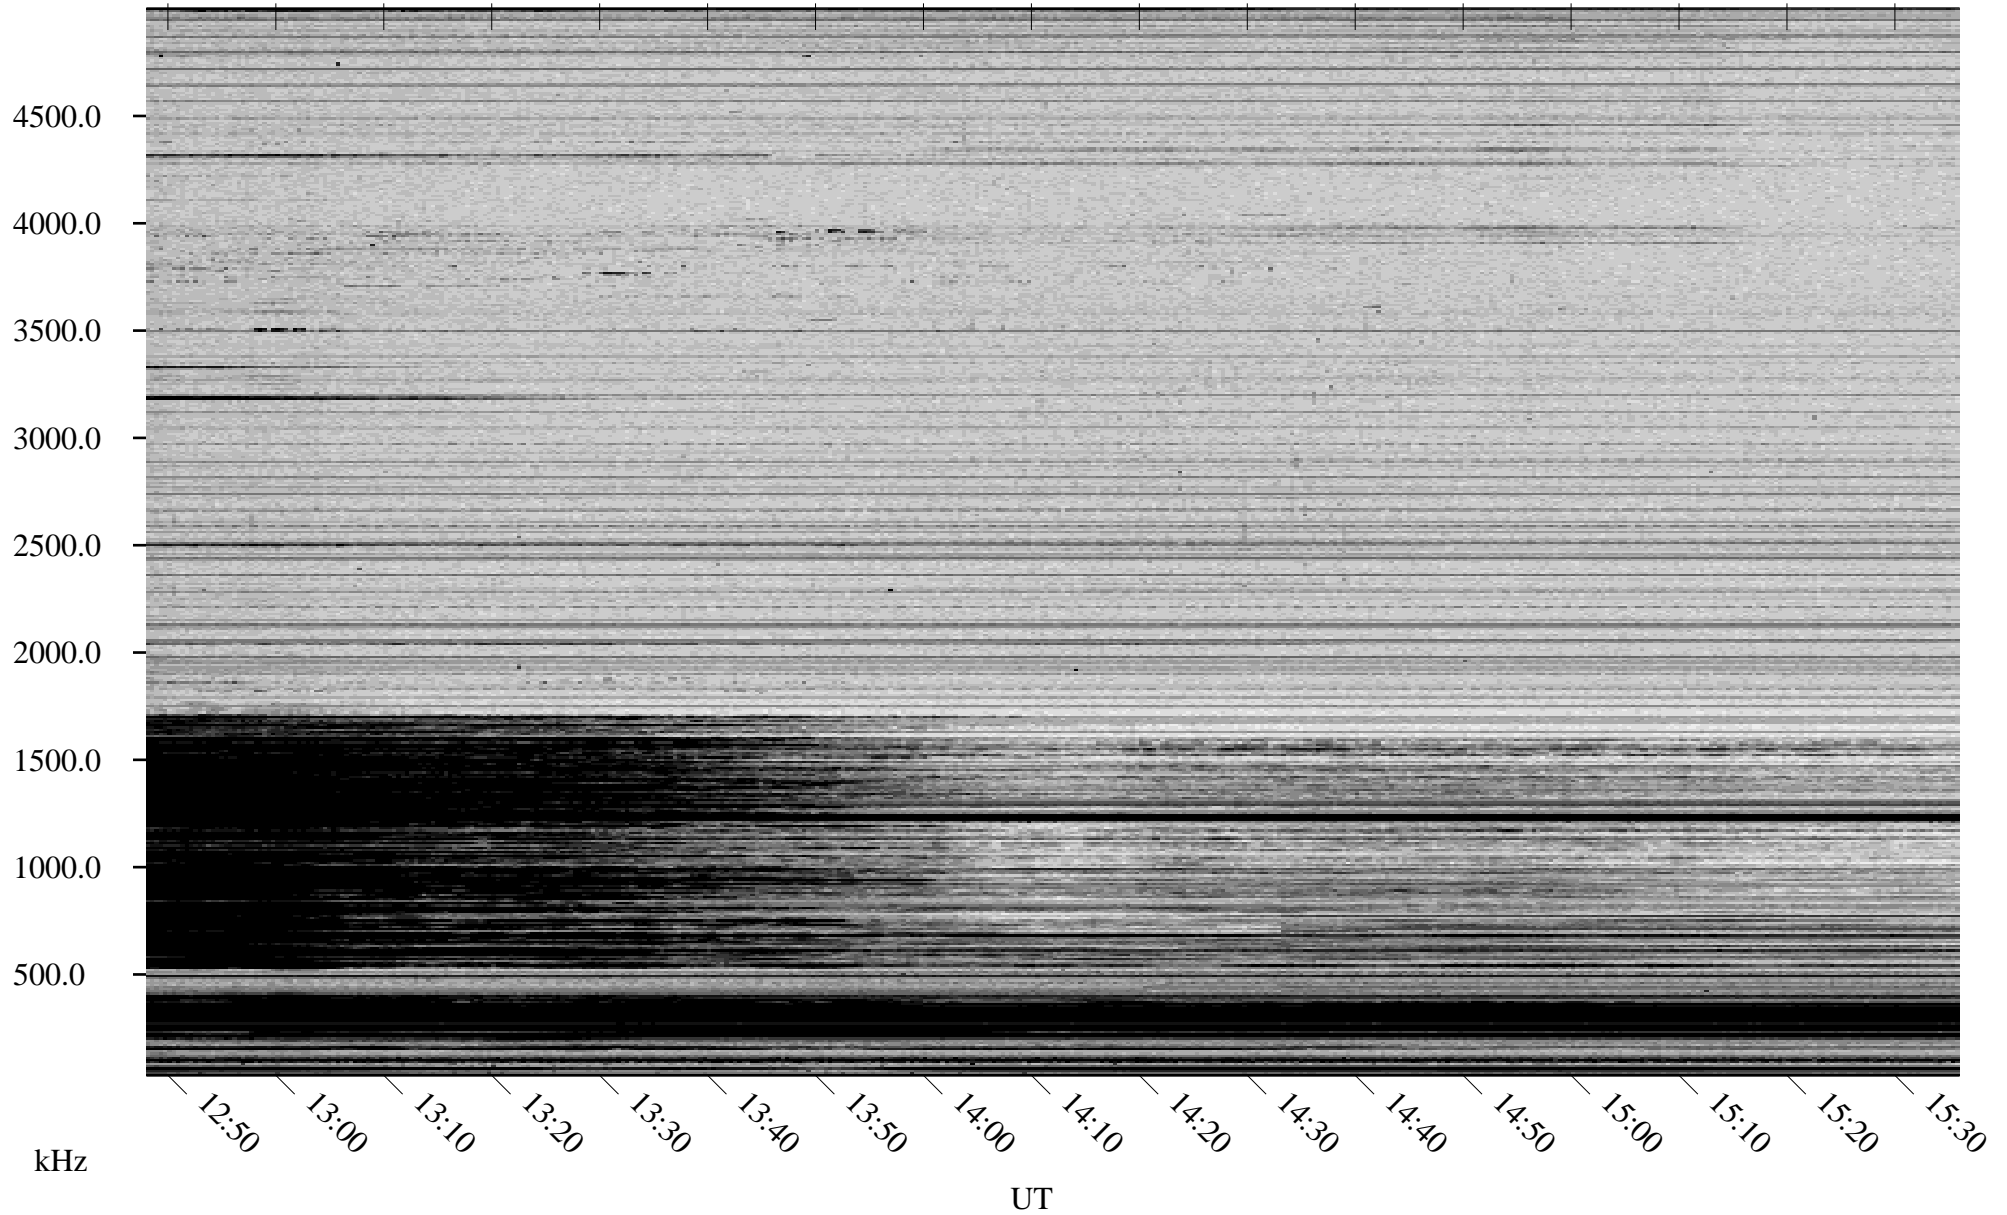

# 01/08/2007 Churchill, Manitoba

Linear Scale    Black = 161    White = 15

CH07007L.R00m max\_12

Page 5

# 01/08/2007 Churchill, Manitoba

Linear Scale    Black = 161    White = 15

CH07007L.R00m max\_12

Page 6

# 01/08/2007 Churchill, Manitoba

Linear Scale    Black = 161    White = 15

CH07007L.R00m max\_12

Page 7

01/08/2007 Churchill, Manitoba

Linear Scale Black = 161 White = 15

CH07007L.R00m max\_12

Page 8