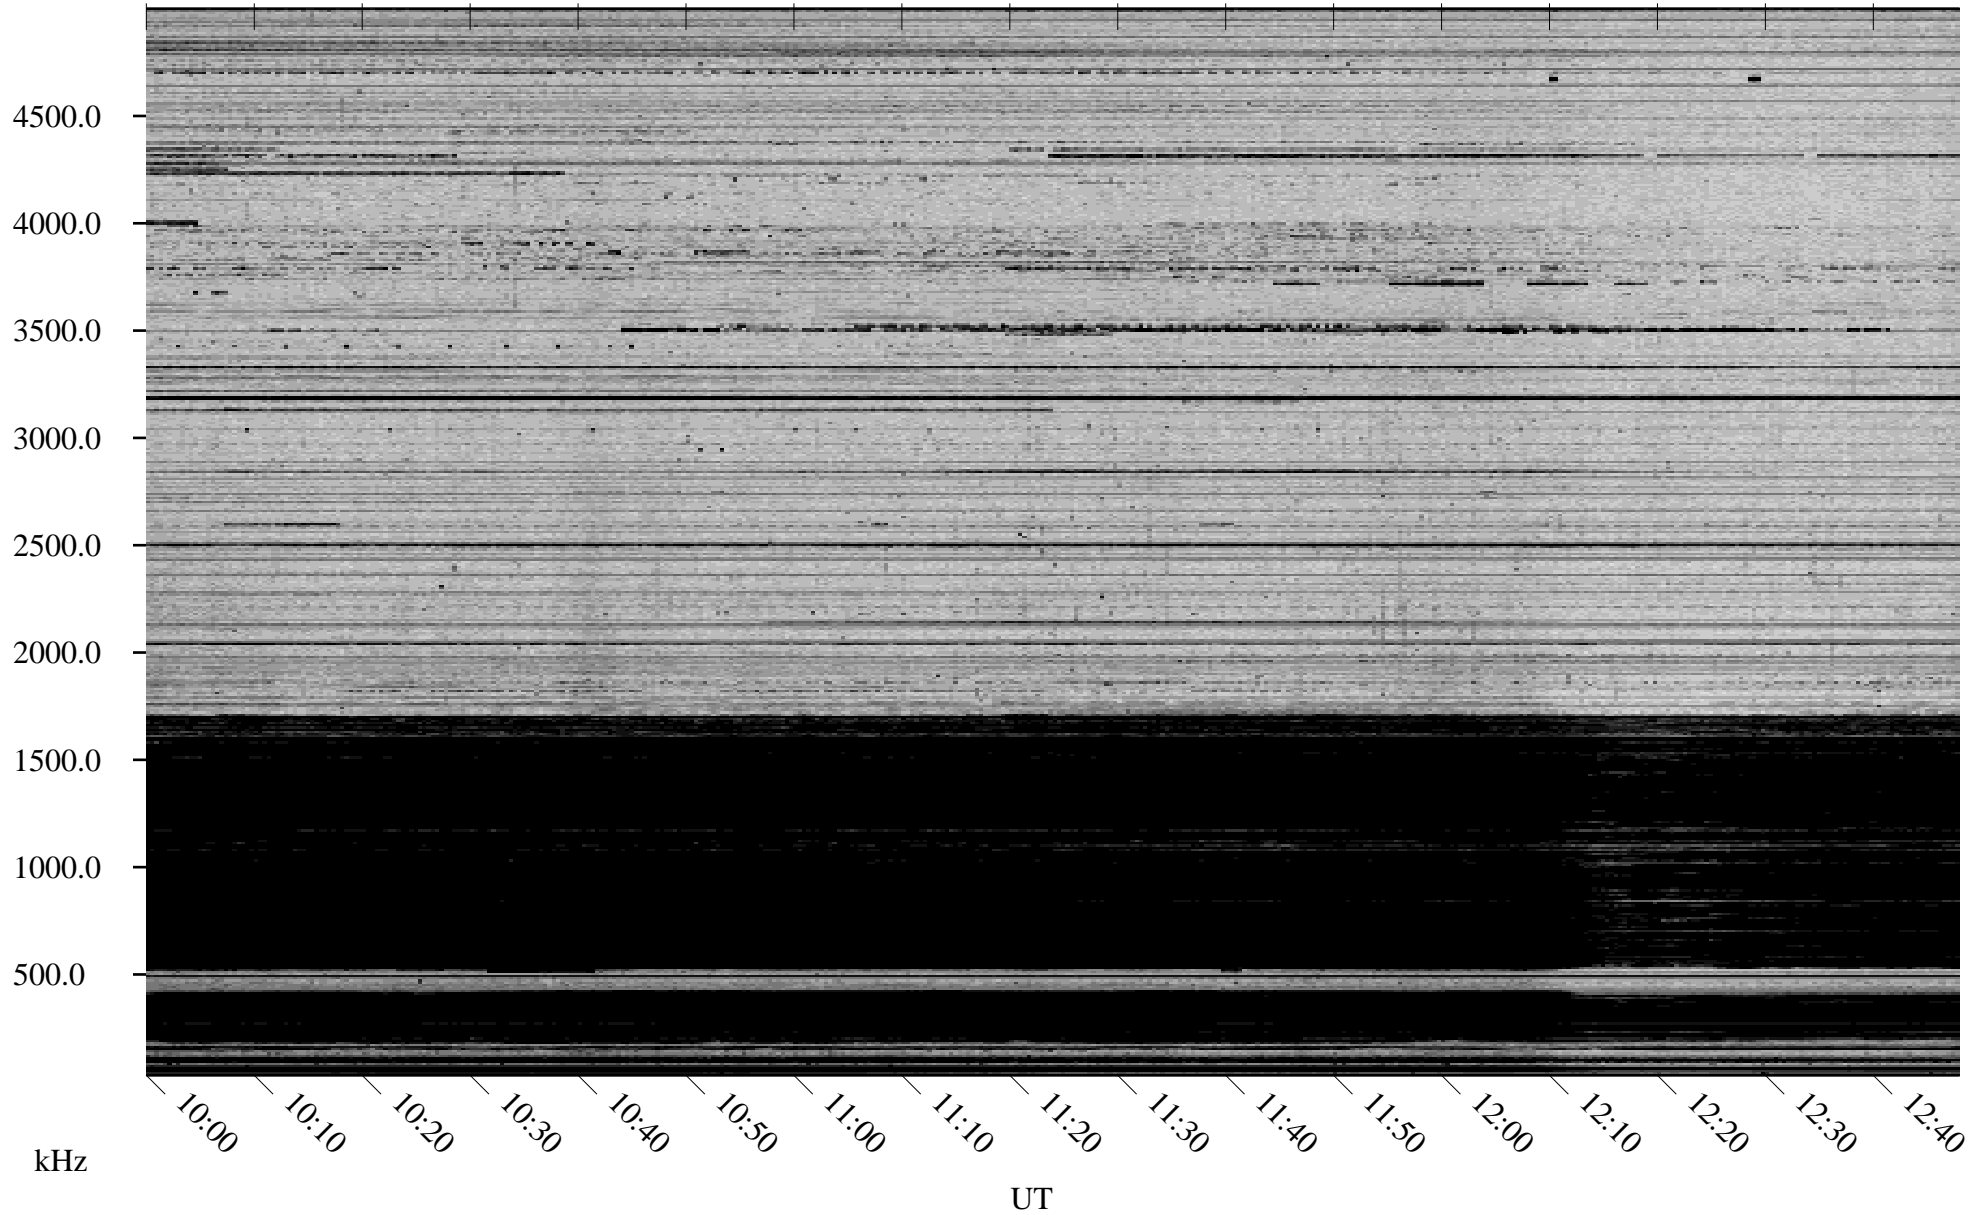

# 01/08/2007 Churchill, Manitoba

Linear Scale    Black = 161    White = 15

CH07007L.R00m max\_12

Page 4

# 01/08/2007 Churchill, Manitoba

Linear Scale    Black = 161    White = 15

CH07007L.R00m max\_12

Page 5

# 01/08/2007 Churchill, Manitoba

Linear Scale    Black = 161    White = 15

CH07007L.R00m max\_12

Page 6