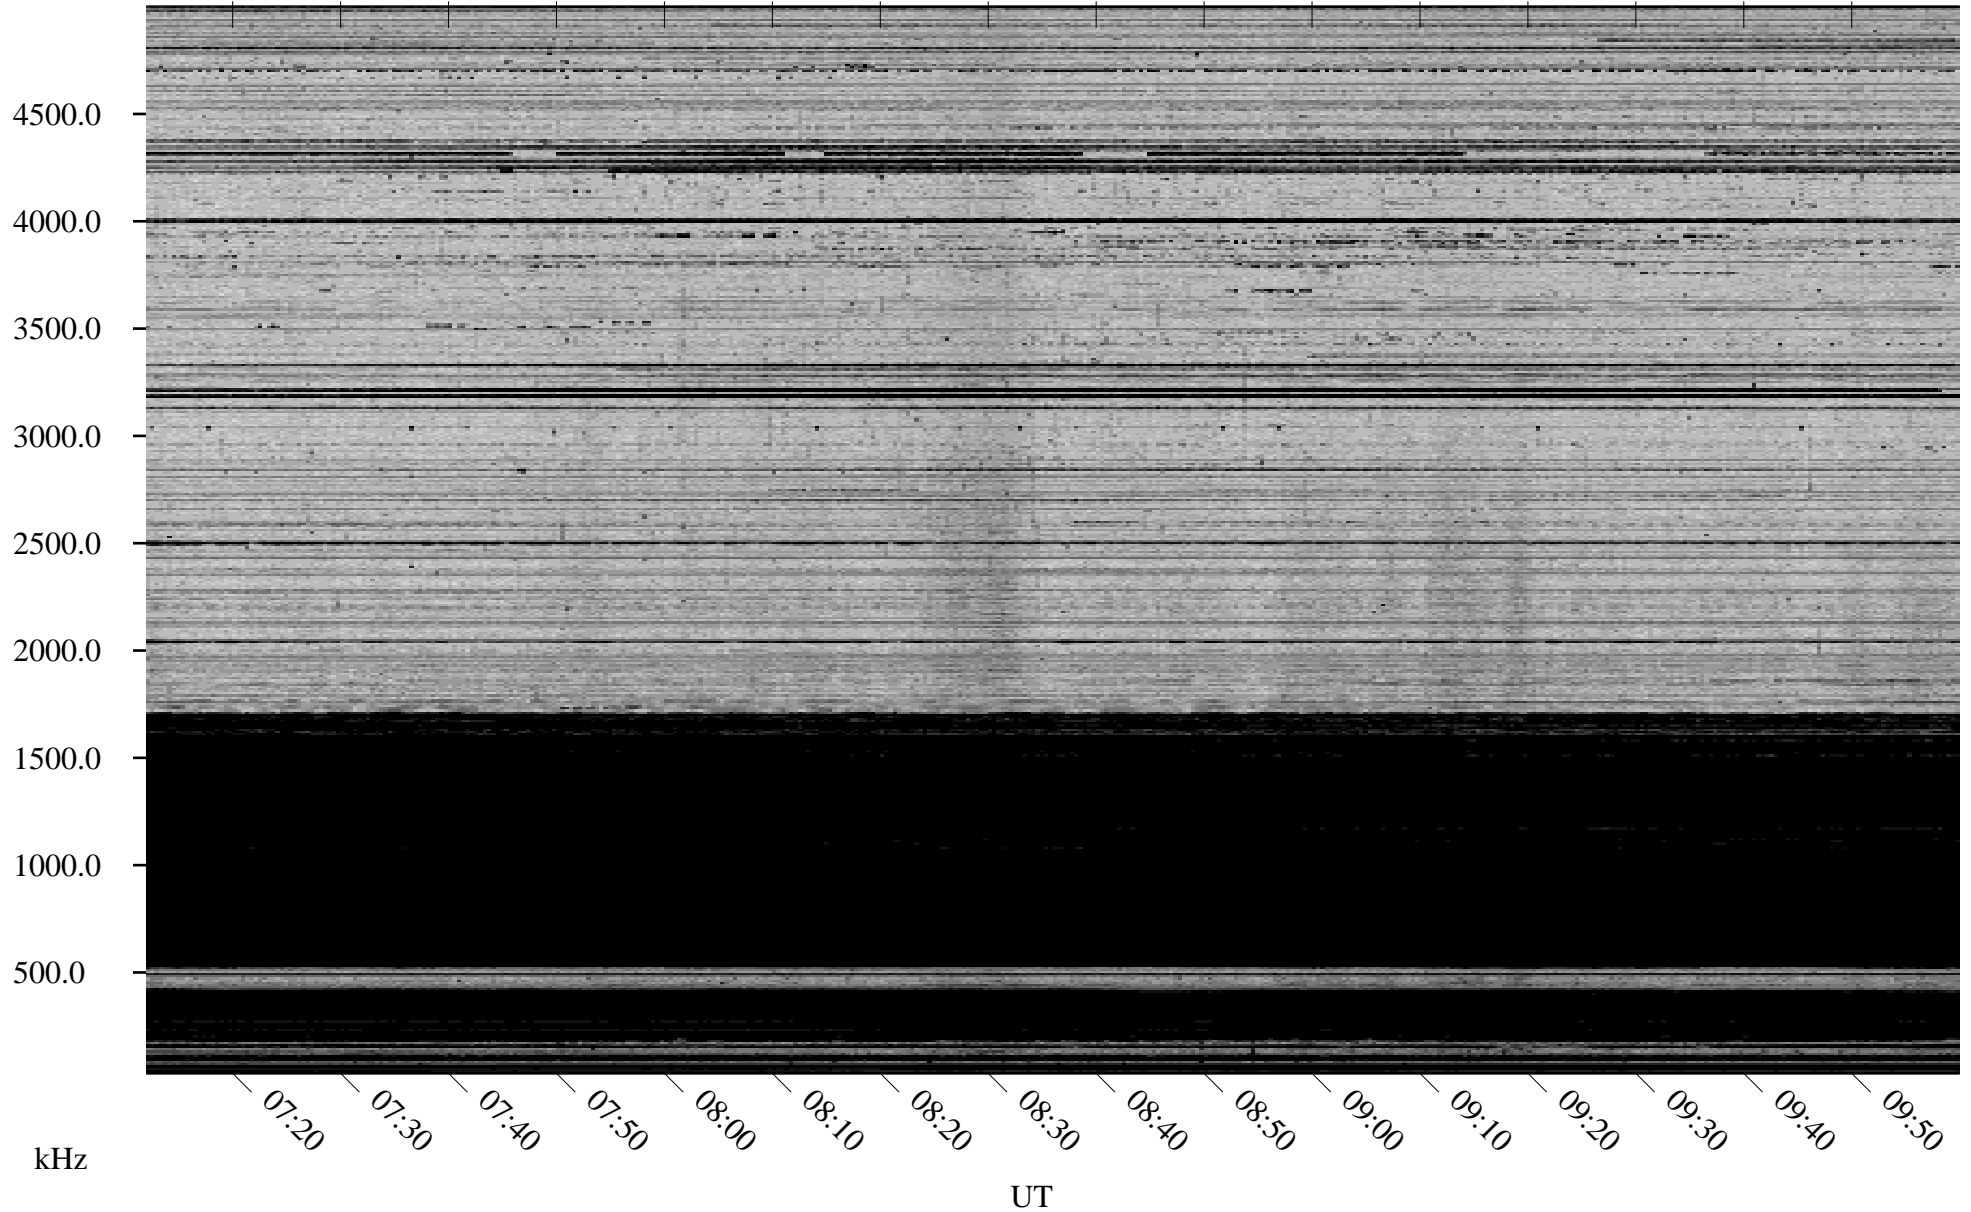

# 01/08/2007 Churchill, Manitoba

Linear Scale    Black = 161    White = 15

CH07007L.R00m max\_12

Page 3

# 01/08/2007 Churchill, Manitoba

Linear Scale    Black = 161    White = 15

CH07007L.R00m max\_12

Page 4

# 01/08/2007 Churchill, Manitoba

Linear Scale    Black = 161    White = 15

CH07007L.R00m max\_12

Page 5

# 01/08/2007 Churchill, Manitoba

Linear Scale    Black = 161    White = 15

CH07007L.R00m max\_12

Page 6