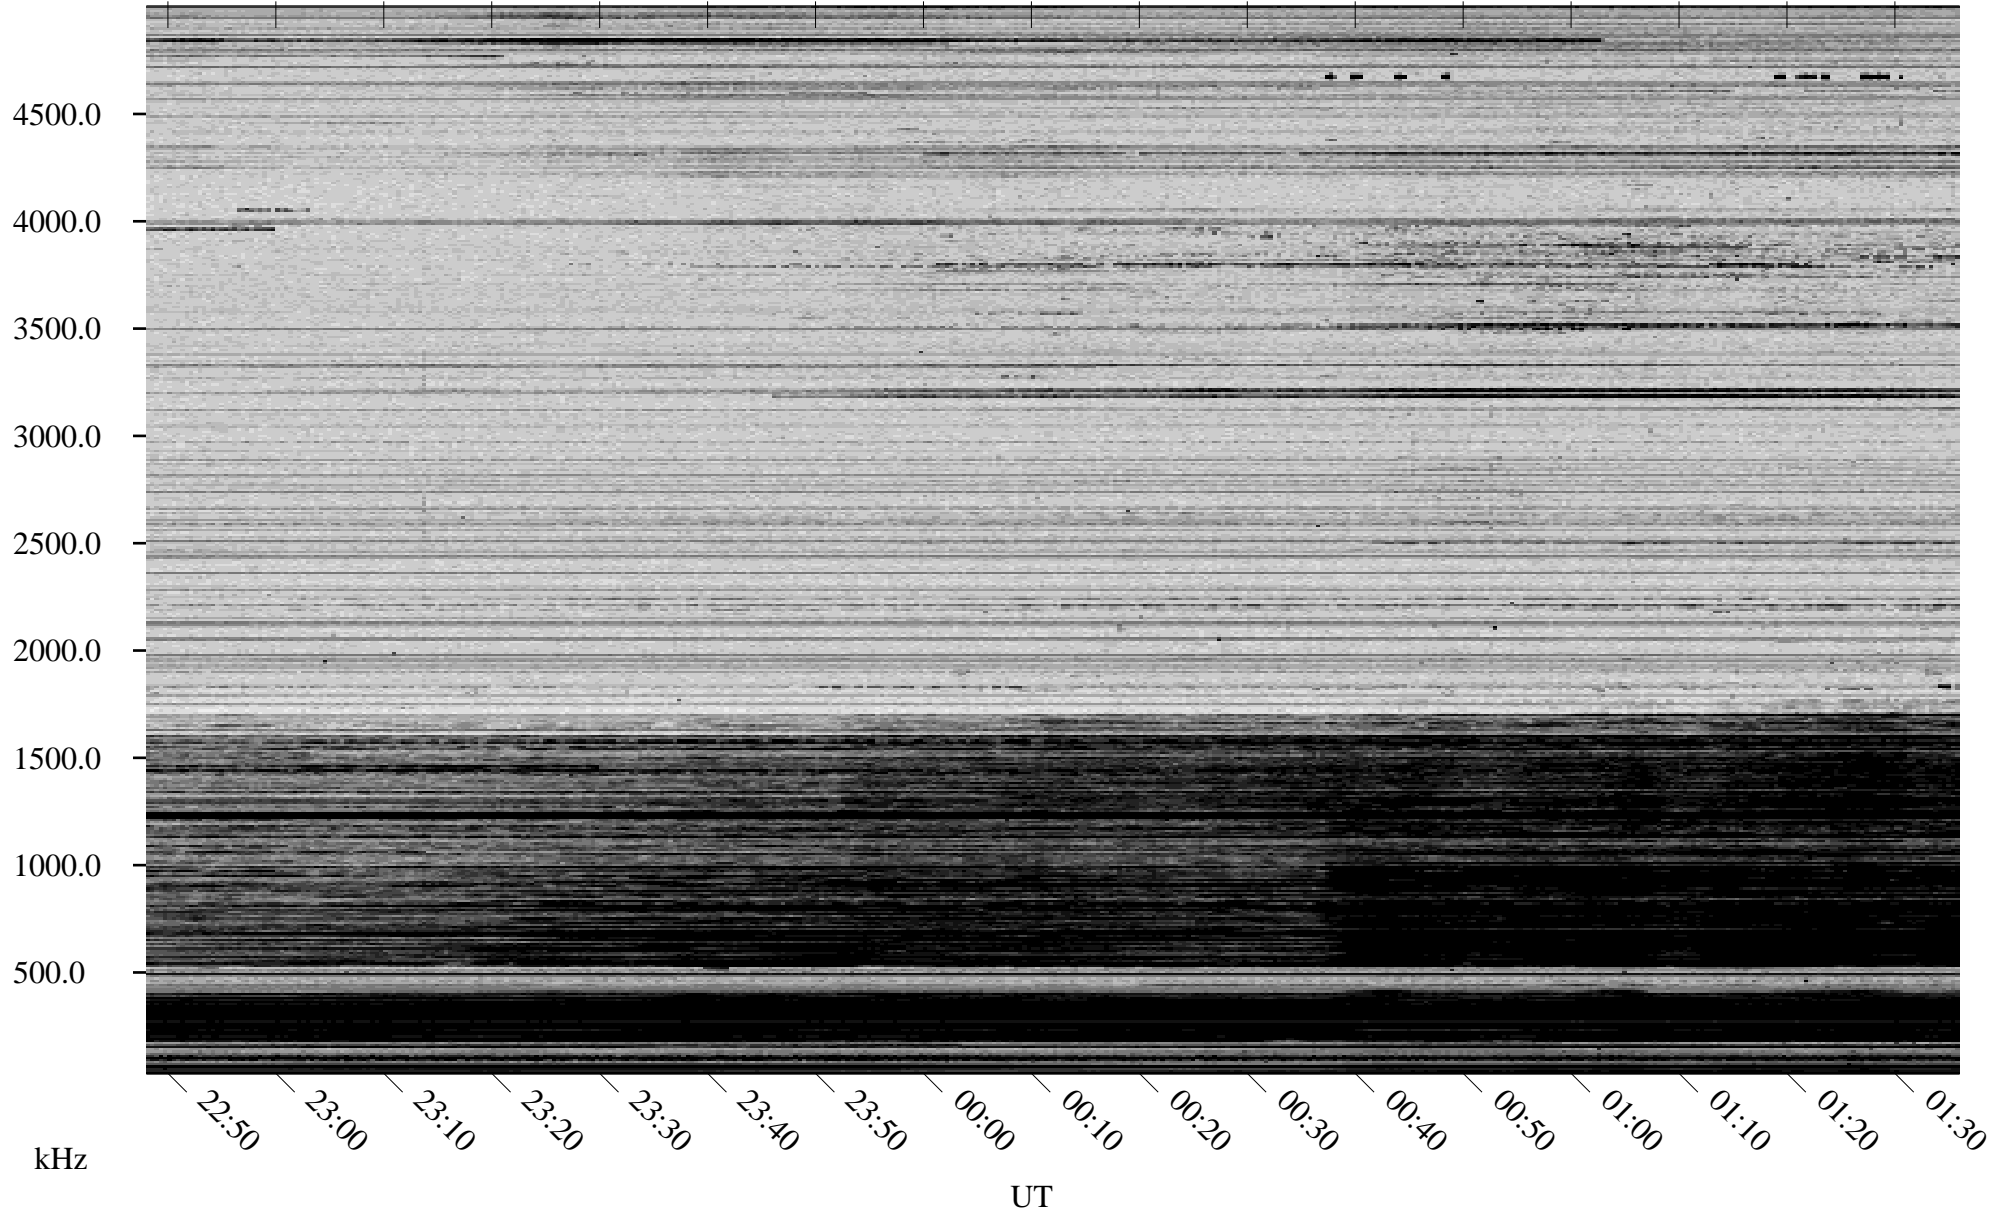

# 01/08/2007 Churchill, Manitoba

Linear Scale    Black = 161    White = 15

CH07008L.R00m max\_12

Page 1

# 01/08/2007 Churchill, Manitoba

Linear Scale    Black = 161    White = 15

CH07008L.R00m max\_12

Page 2

# 01/09/2007 Churchill, Manitoba

Linear Scale    Black = 161    White = 15

CH07008L.R00m max\_12

Page 3

01/09/2007 Churchill, Manitoba

Linear Scale    Black = 161    White = 15

CH07008L.R00m max\_12

Page 4