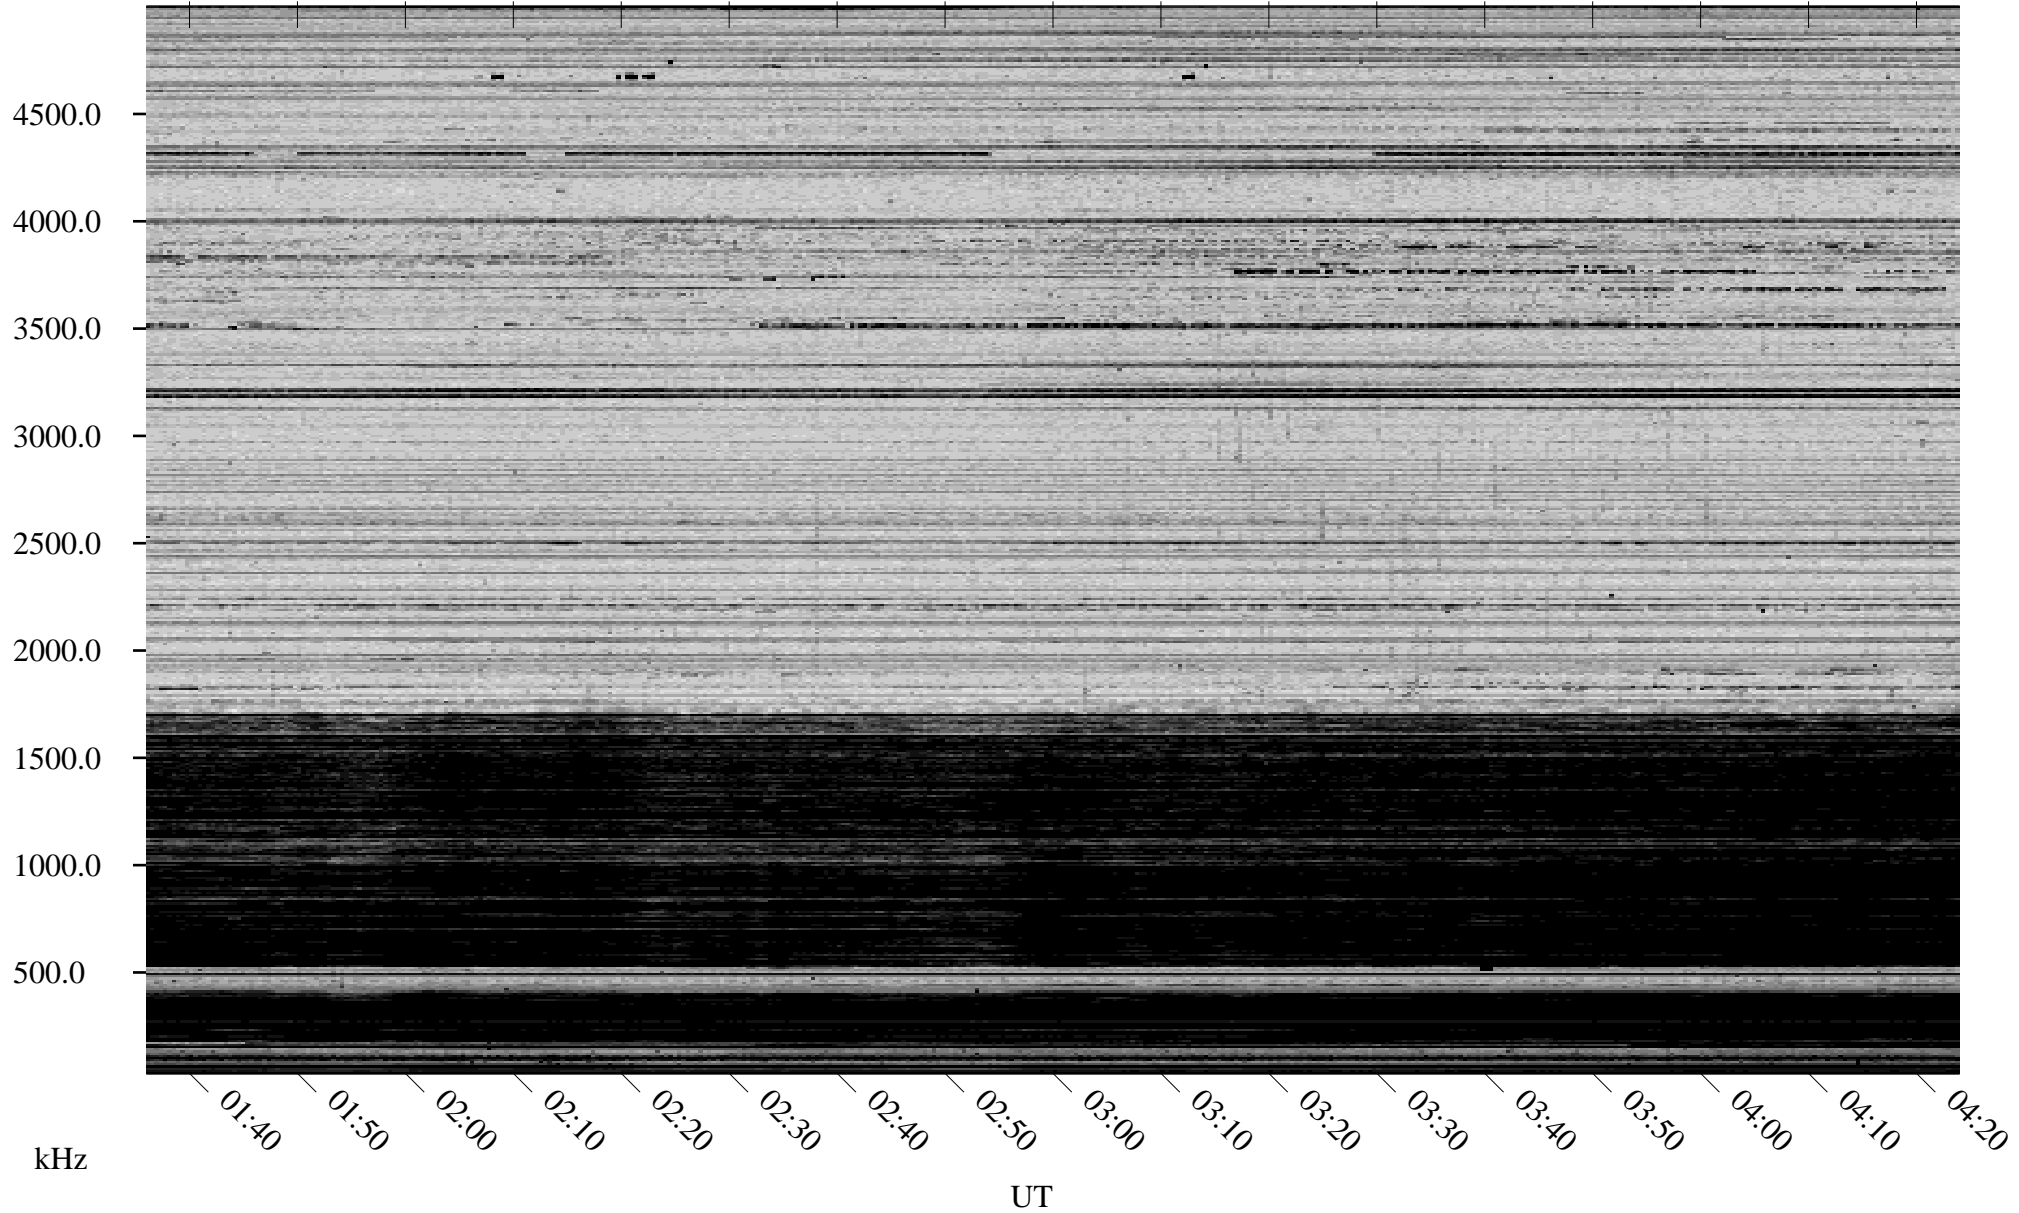

# 01/08/2007 Churchill, Manitoba

Linear Scale    Black = 161    White = 15

CH07008L.R00m max\_12

Page 1

# 01/08/2007 Churchill, Manitoba

Linear Scale    Black = 161    White = 15

CH07008L.R00m max\_12

Page 2

# 01/09/2007 Churchill, Manitoba

Linear Scale    Black = 161    White = 15

CH07008L.R00m max\_12

Page 3

01/09/2007 Churchill, Manitoba

Linear Scale    Black = 161    White = 15

CH07008L.R00m max\_12

Page 4