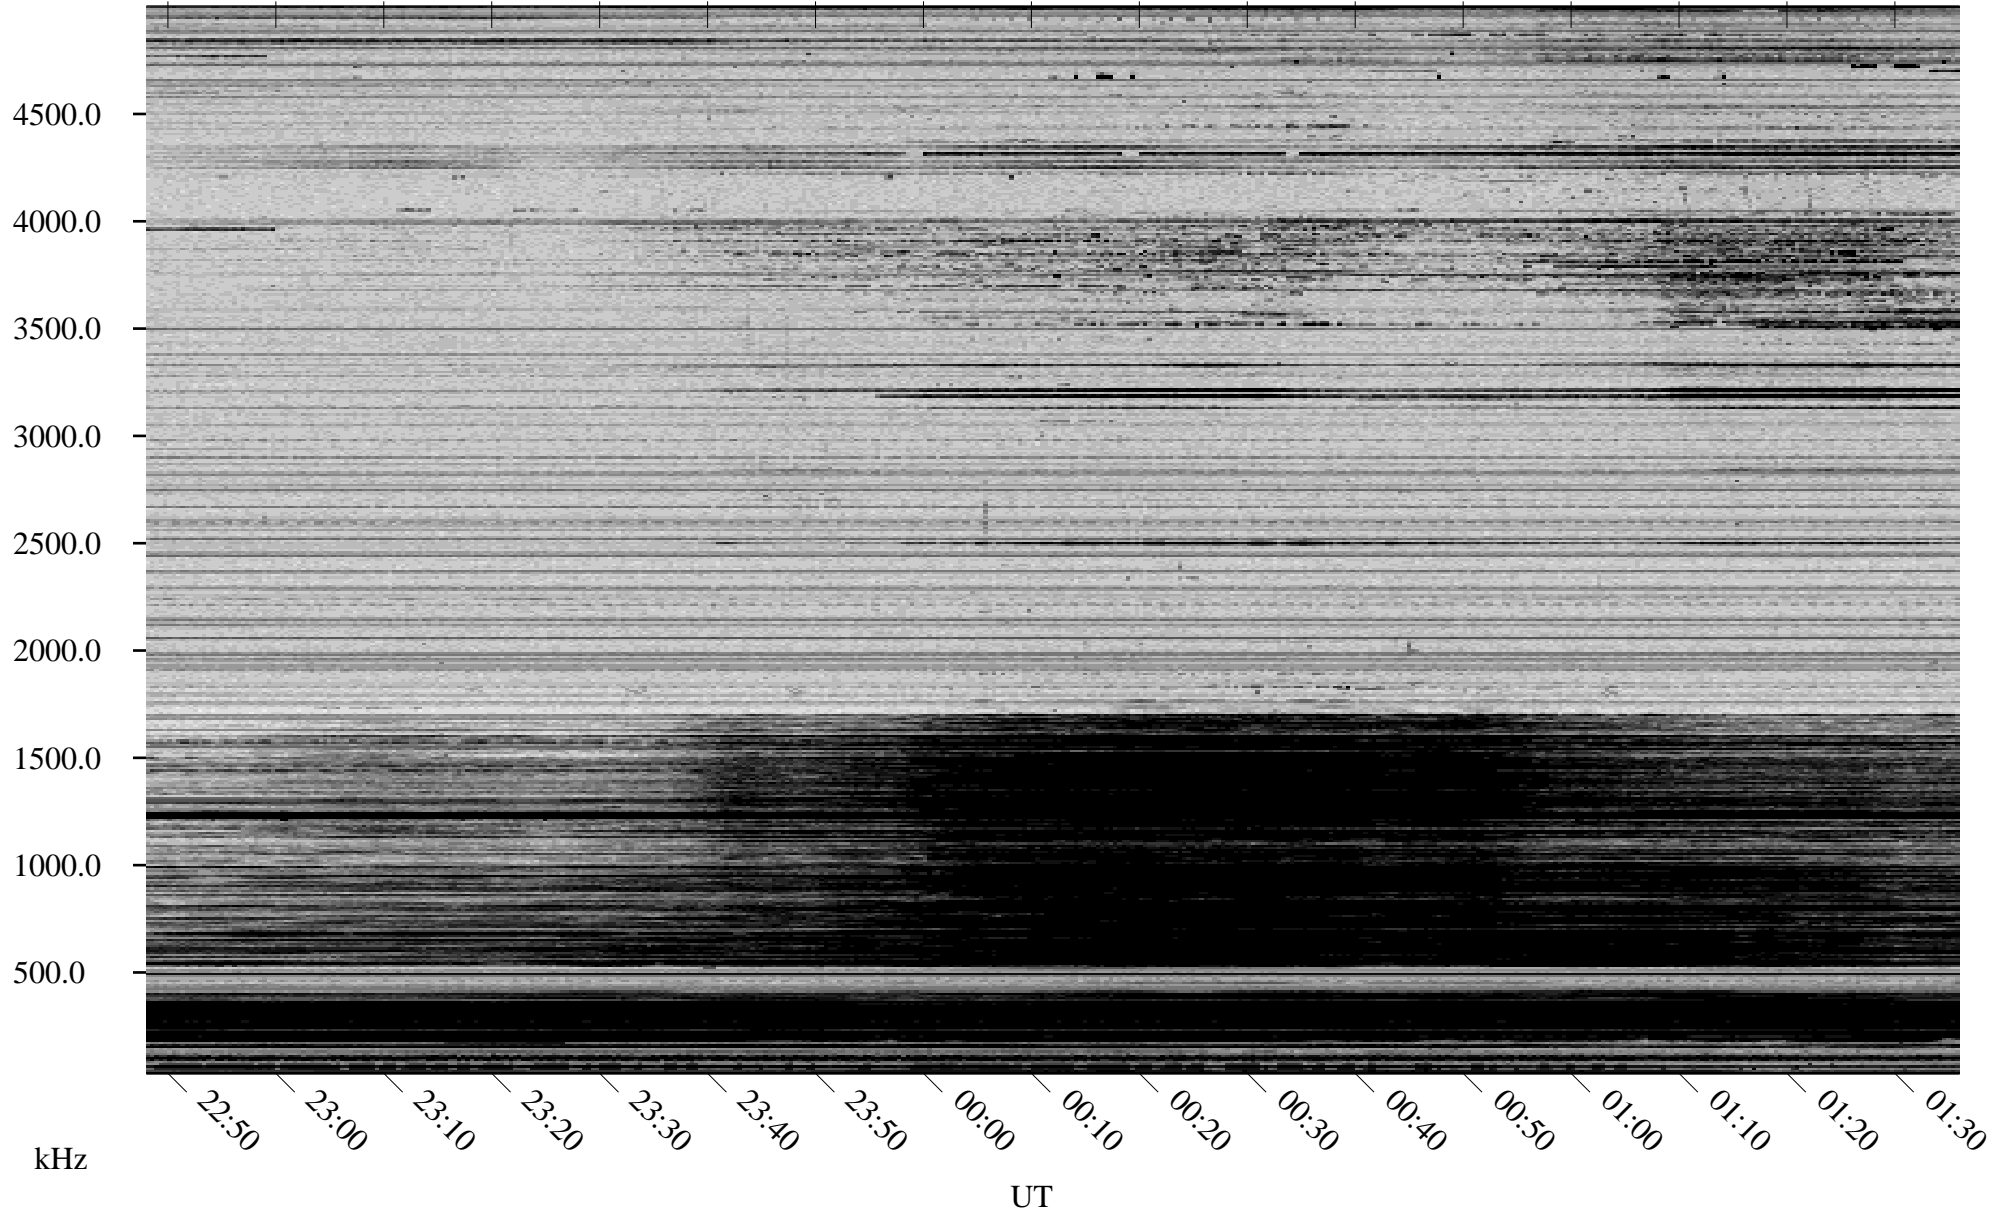

# 01/11/2007 Churchill, Manitoba

Linear Scale    Black = 161    White = 15

CH07011L.R00m max\_12

Page 1

# 01/11/2007 Churchill, Manitoba

Linear Scale    Black = 161    White = 15

CH07011L.R00m max\_12

Page 2

# 01/12/2007 Churchill, Manitoba

Linear Scale    Black = 161    White = 15

CH07011L.R00m max\_12

Page 3

# 01/12/2007 Churchill, Manitoba

Linear Scale    Black = 161    White = 15

CH07011L.R00m max\_12

Page 4