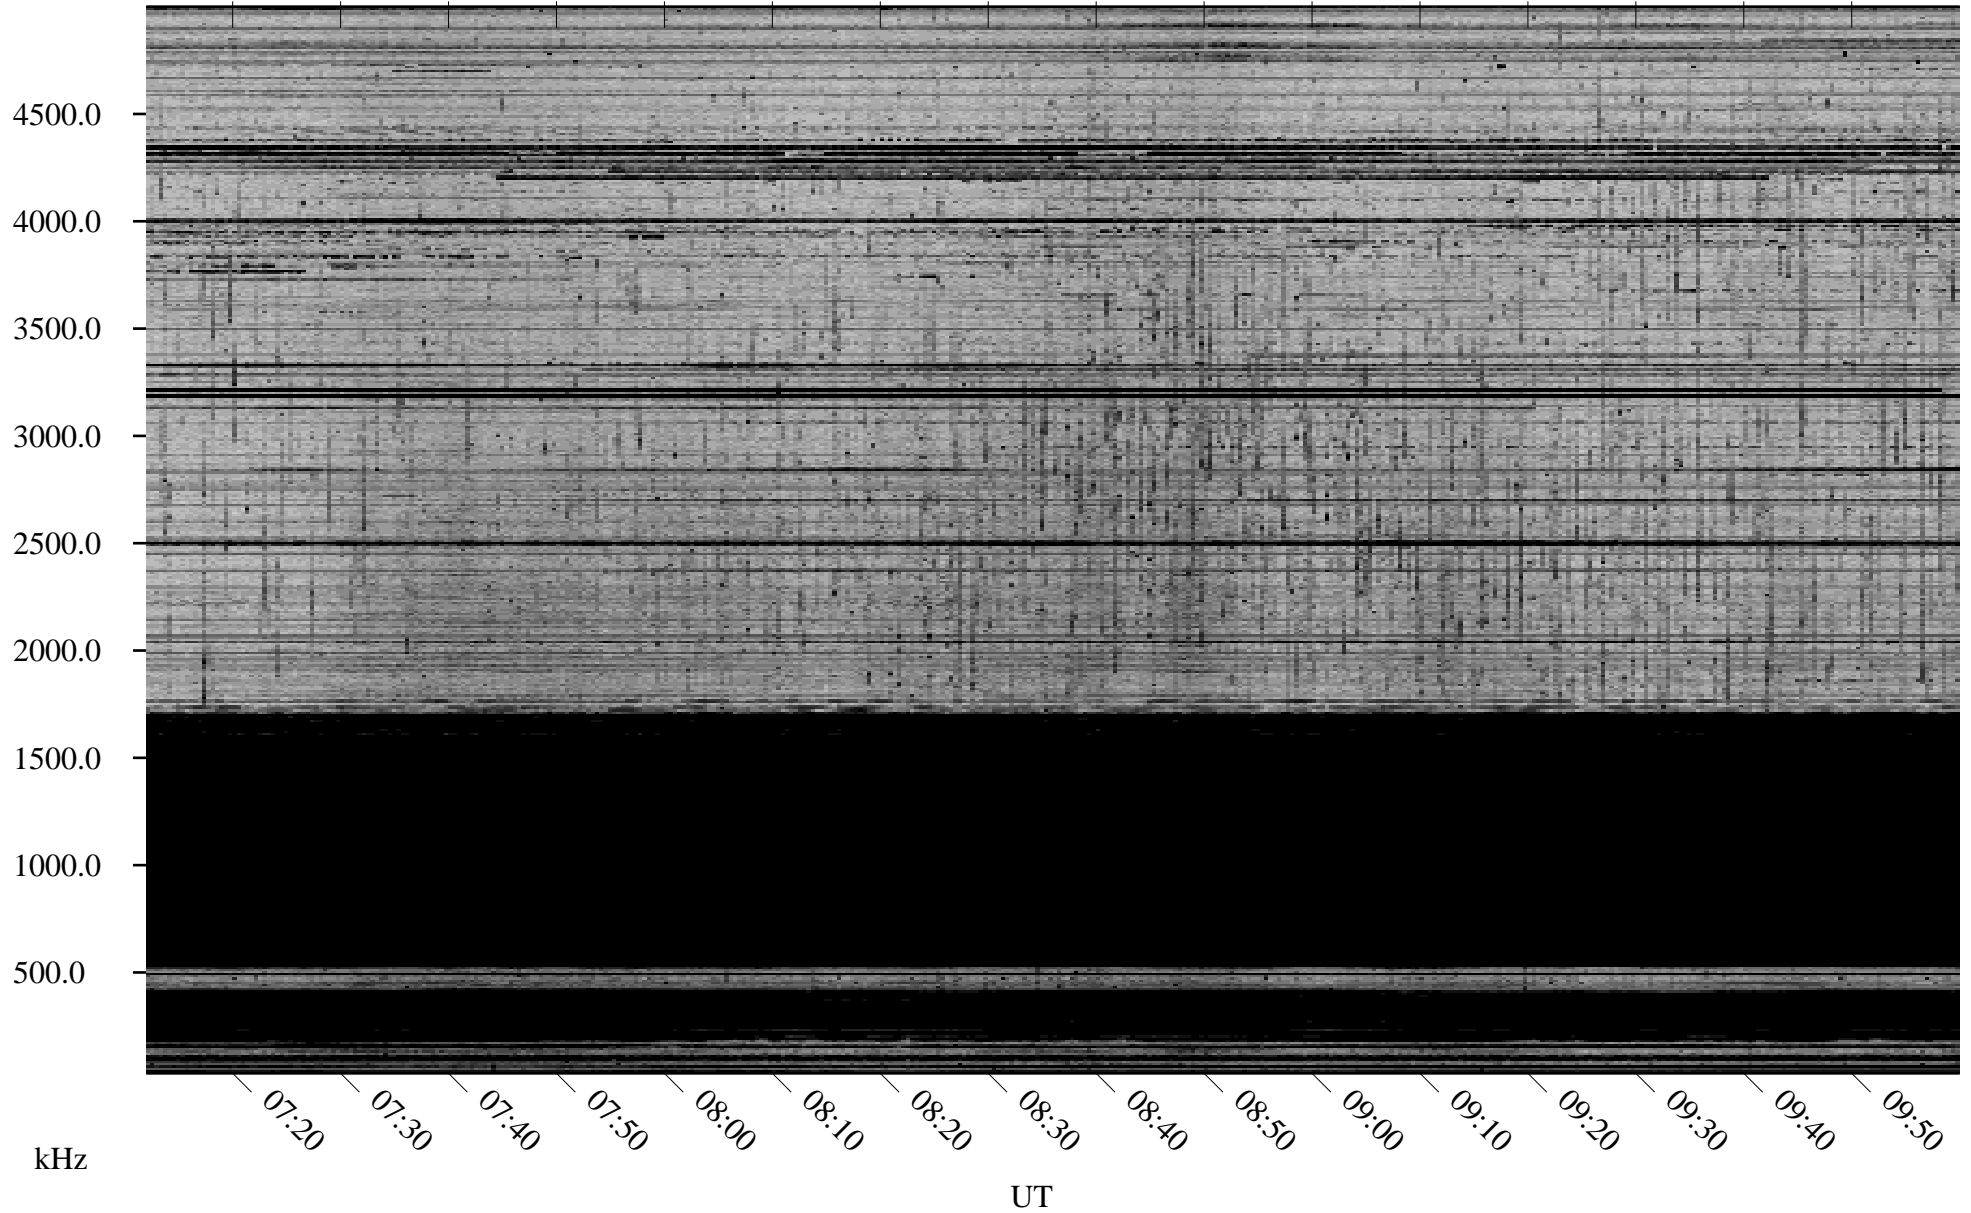

# 01/12/2007 Churchill, Manitoba

Linear Scale    Black = 161    White = 15

CH07011L.R00m max\_12

Page 4

# 01/12/2007 Churchill, Manitoba

Linear Scale    Black = 161    White = 15

CH07011L.R00m max\_12

Page 5