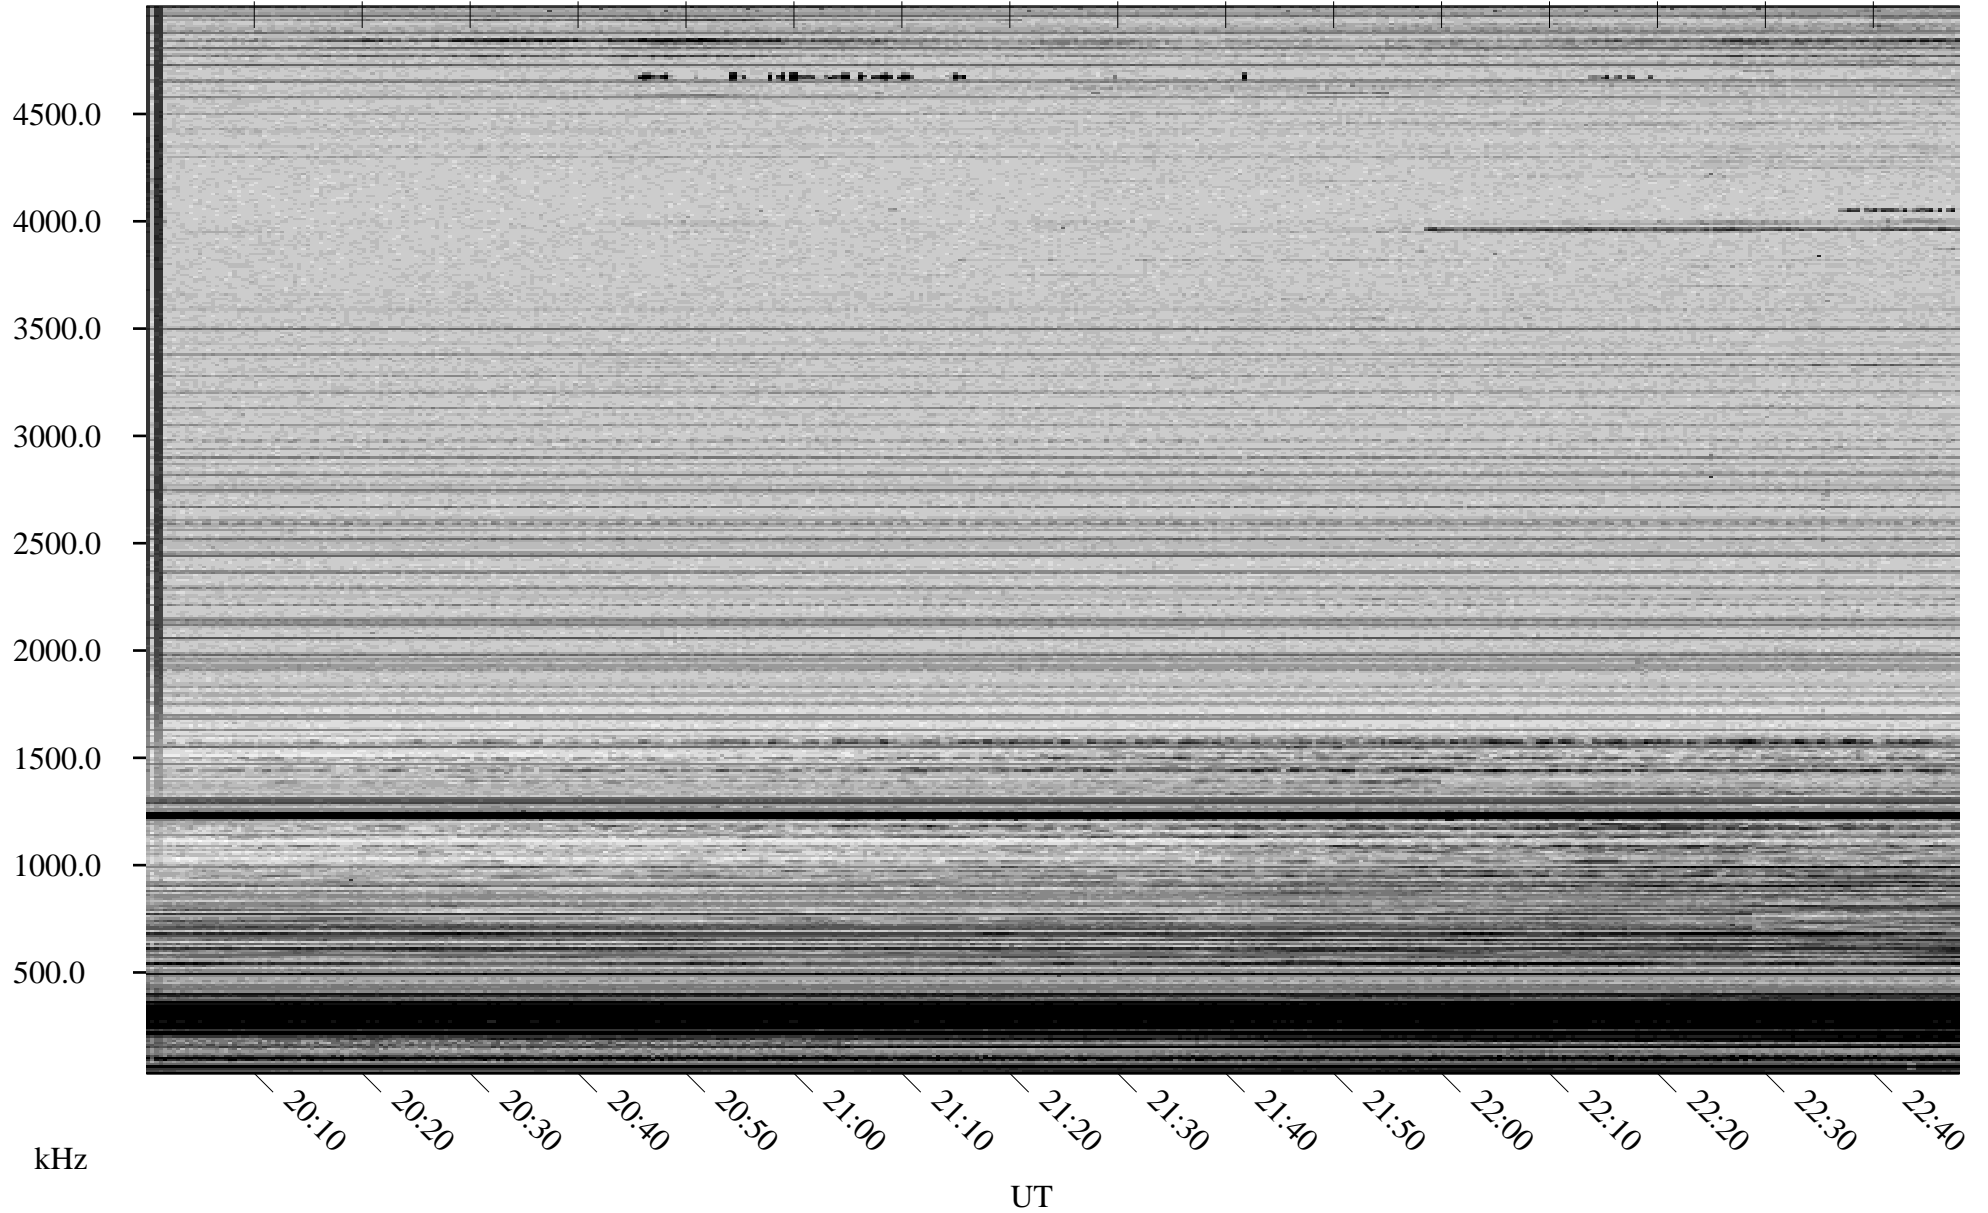

# 01/11/2007 Churchill, Manitoba

Linear Scale    Black = 161    White = 15

CH07011L.R00m max\_12

Page 1

# 01/11/2007 Churchill, Manitoba

Linear Scale    Black = 161    White = 15

CH07011L.R00m max\_12

Page 2

# 01/12/2007 Churchill, Manitoba

Linear Scale    Black = 161    White = 15

CH07011L.R00m max\_12

Page 3

# 01/12/2007 Churchill, Manitoba

Linear Scale    Black = 161    White = 15

CH07011L.R00m max\_12

Page 4