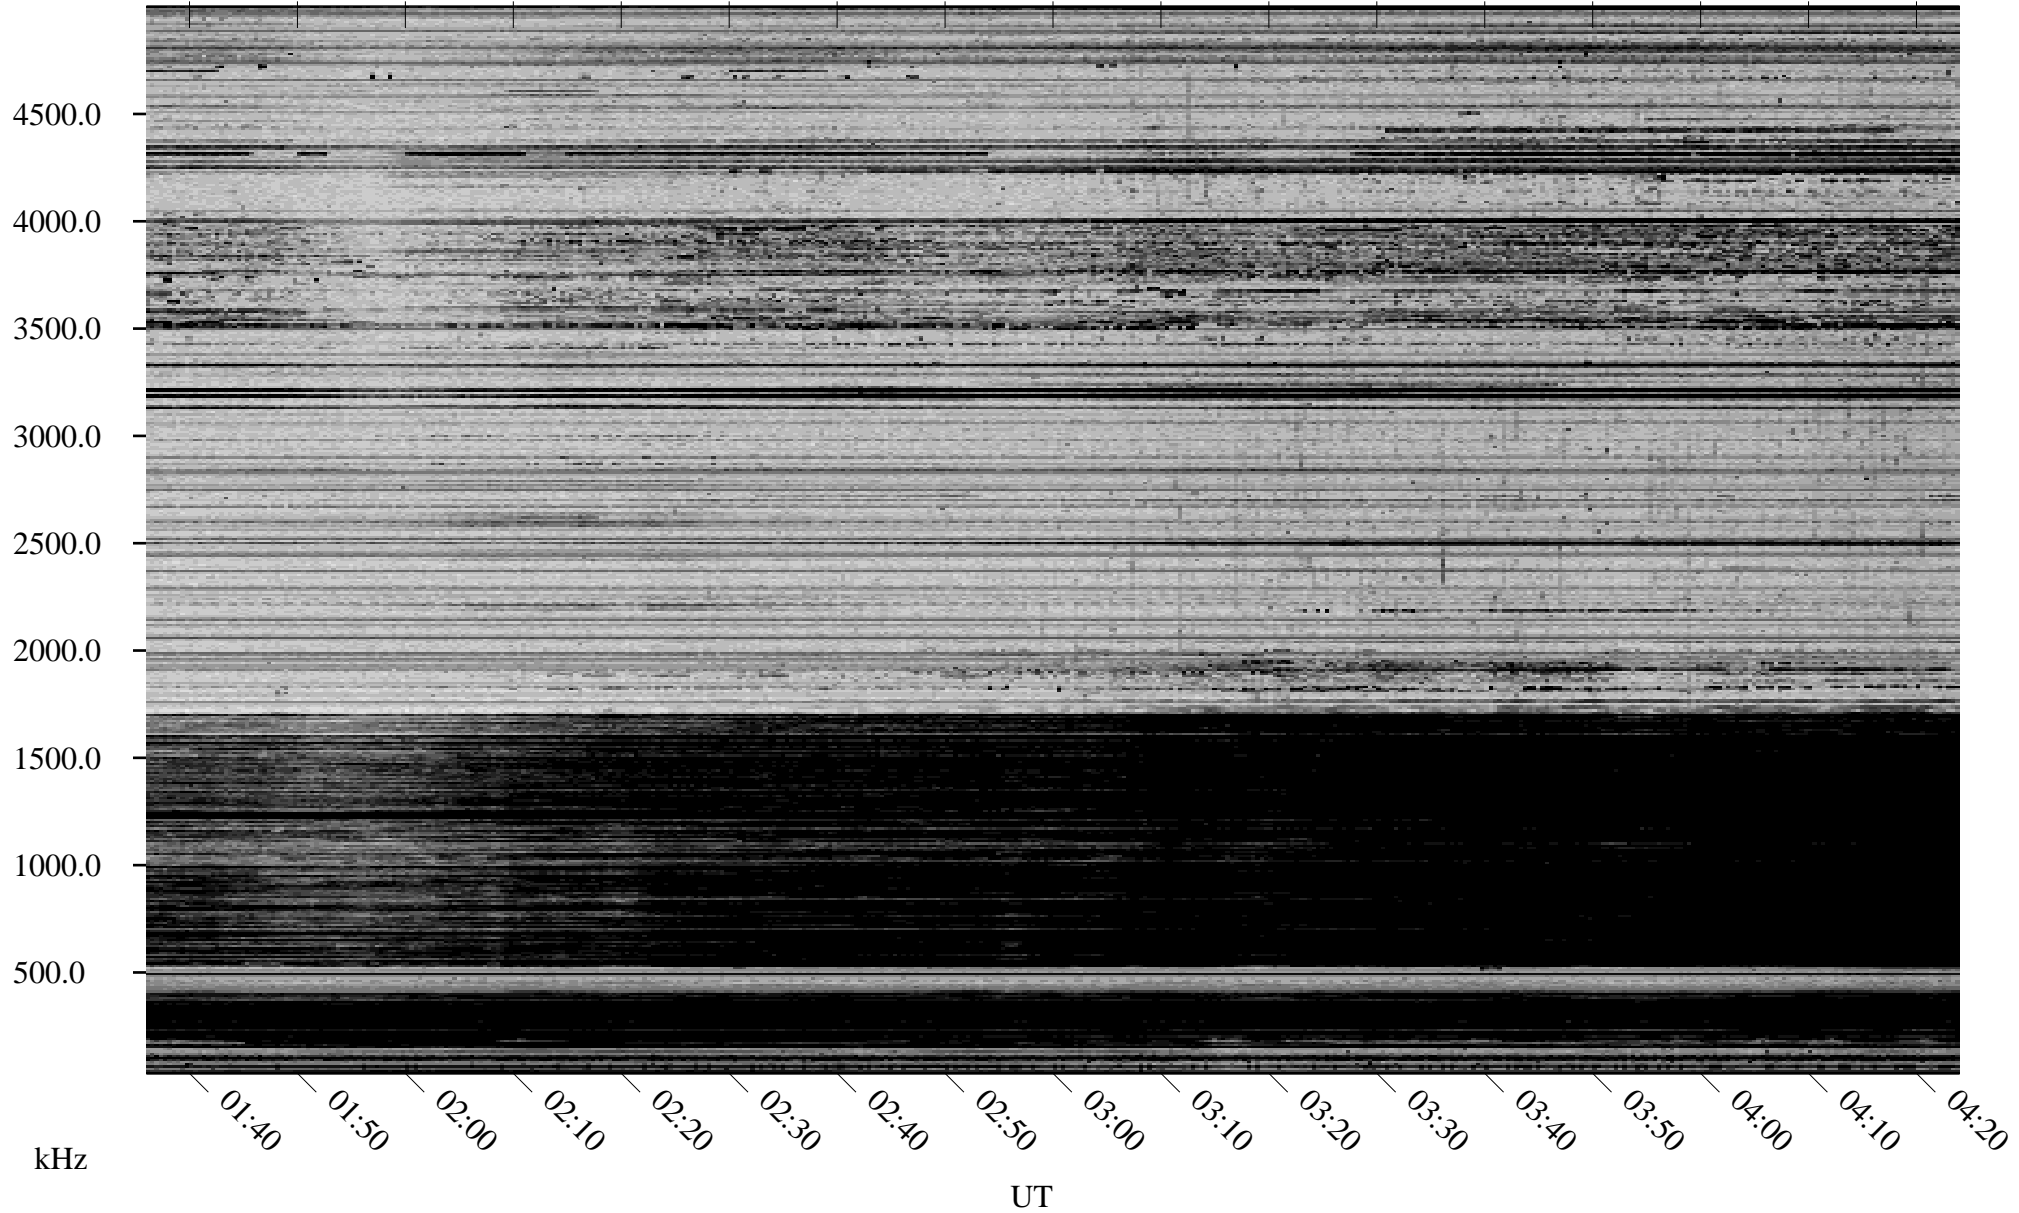

# 01/11/2007 Churchill, Manitoba

Linear Scale    Black = 161    White = 15

CH07011L.R00m max\_12

Page 1

# 01/11/2007 Churchill, Manitoba

Linear Scale    Black = 161    White = 15

CH07011L.R00m max\_12

Page 2

# 01/12/2007 Churchill, Manitoba

Linear Scale    Black = 161    White = 15

CH07011L.R00m max\_12

Page 3

# 01/12/2007 Churchill, Manitoba

Linear Scale    Black = 161    White = 15

CH07011L.R00m max\_12

Page 4