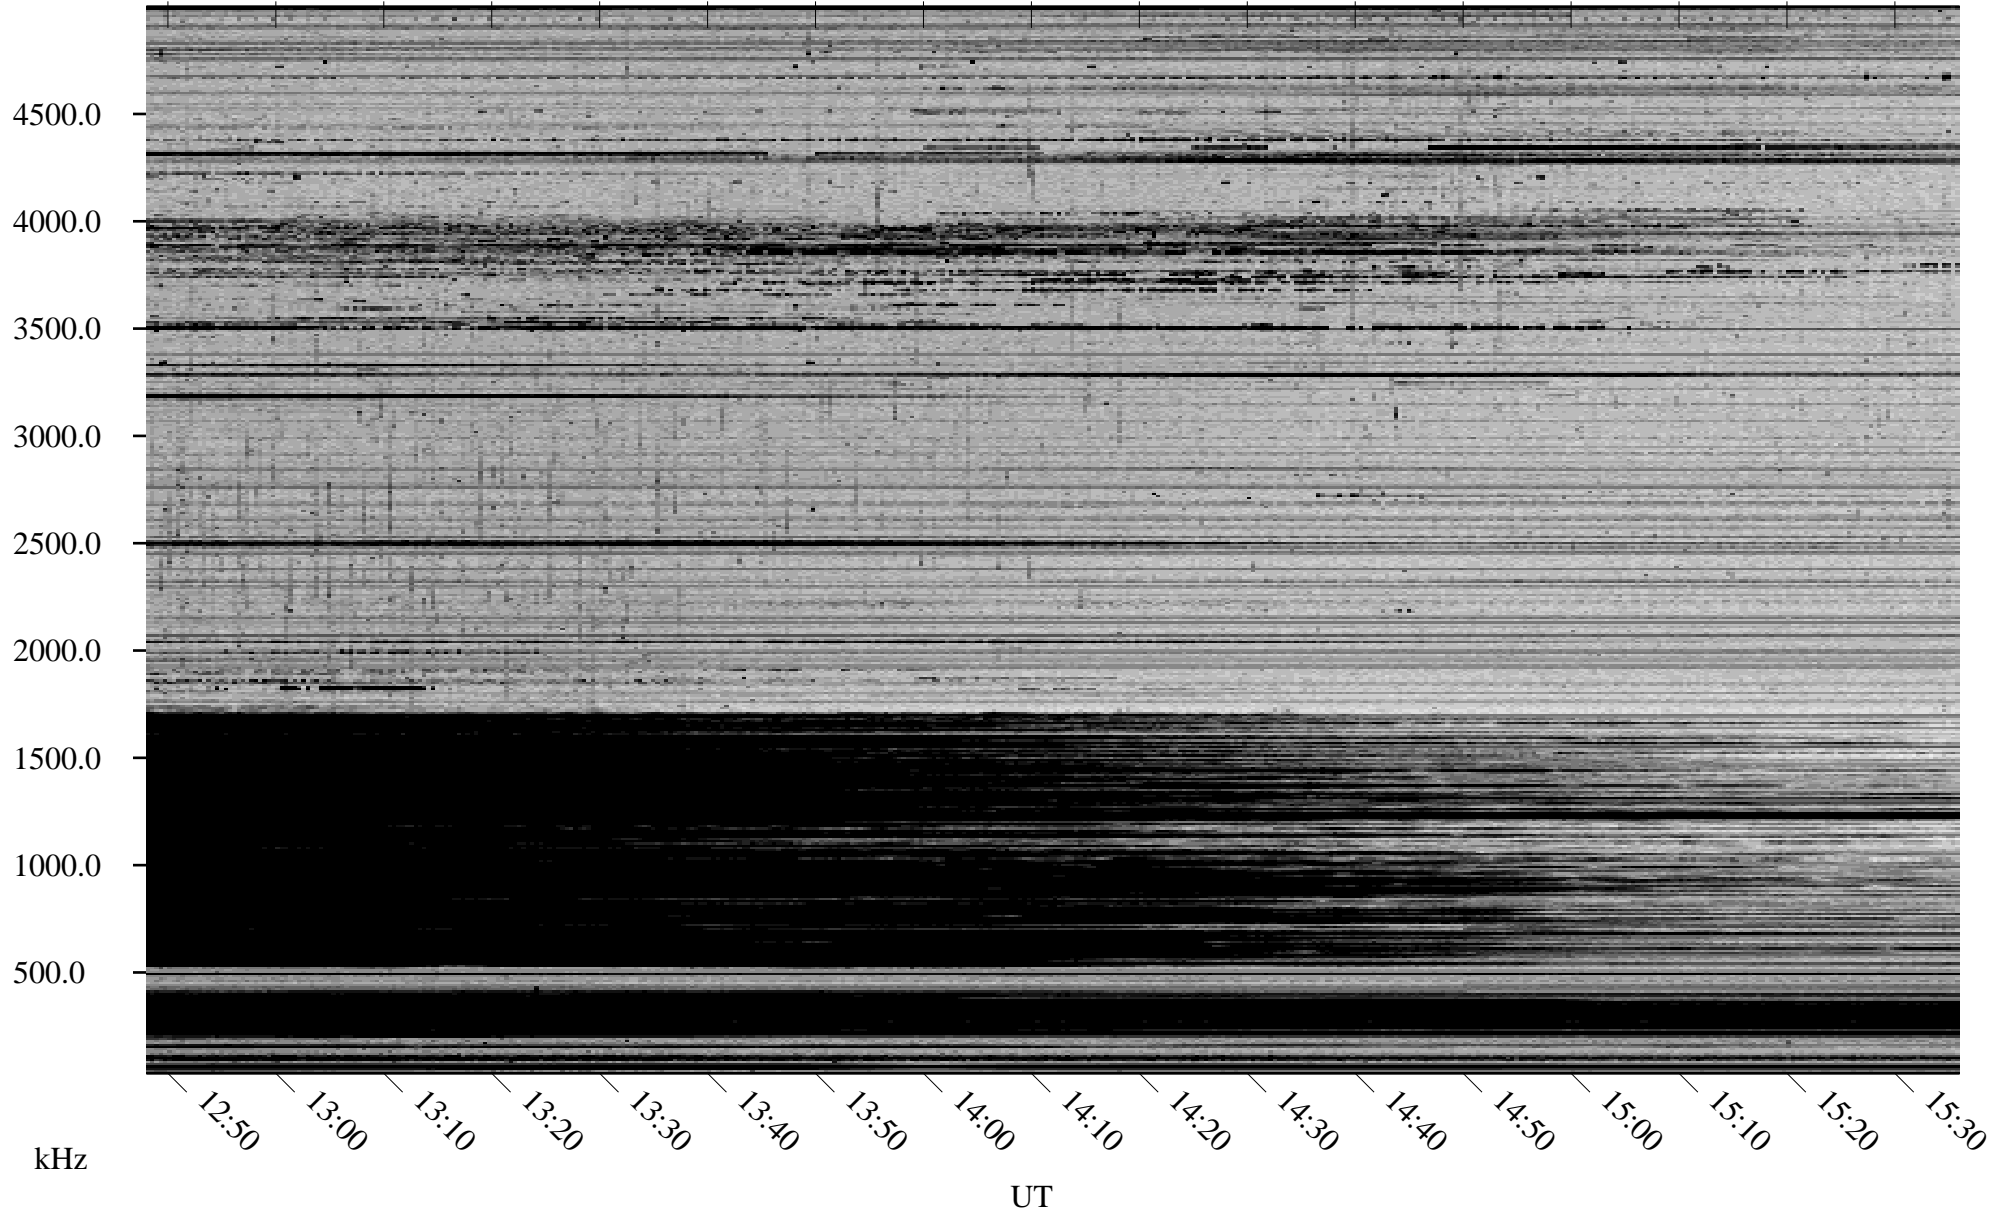

# 01/12/2007 Churchill, Manitoba

Linear Scale    Black = 161    White = 15

CH07011L.R00m max\_12

Page 5

# 01/12/2007 Churchill, Manitoba

Linear Scale    Black = 161    White = 15

CH07011L.R00m max\_12

Page 6

01/12/2007 Churchill, Manitoba

Linear Scale Black = 161 White = 15

CH07011L.R00m max\_12

Page 7

01/12/2007 Churchill, Manitoba

Linear Scale Black = 161 White = 15

CH07011L.R00m max\_12

Page 8