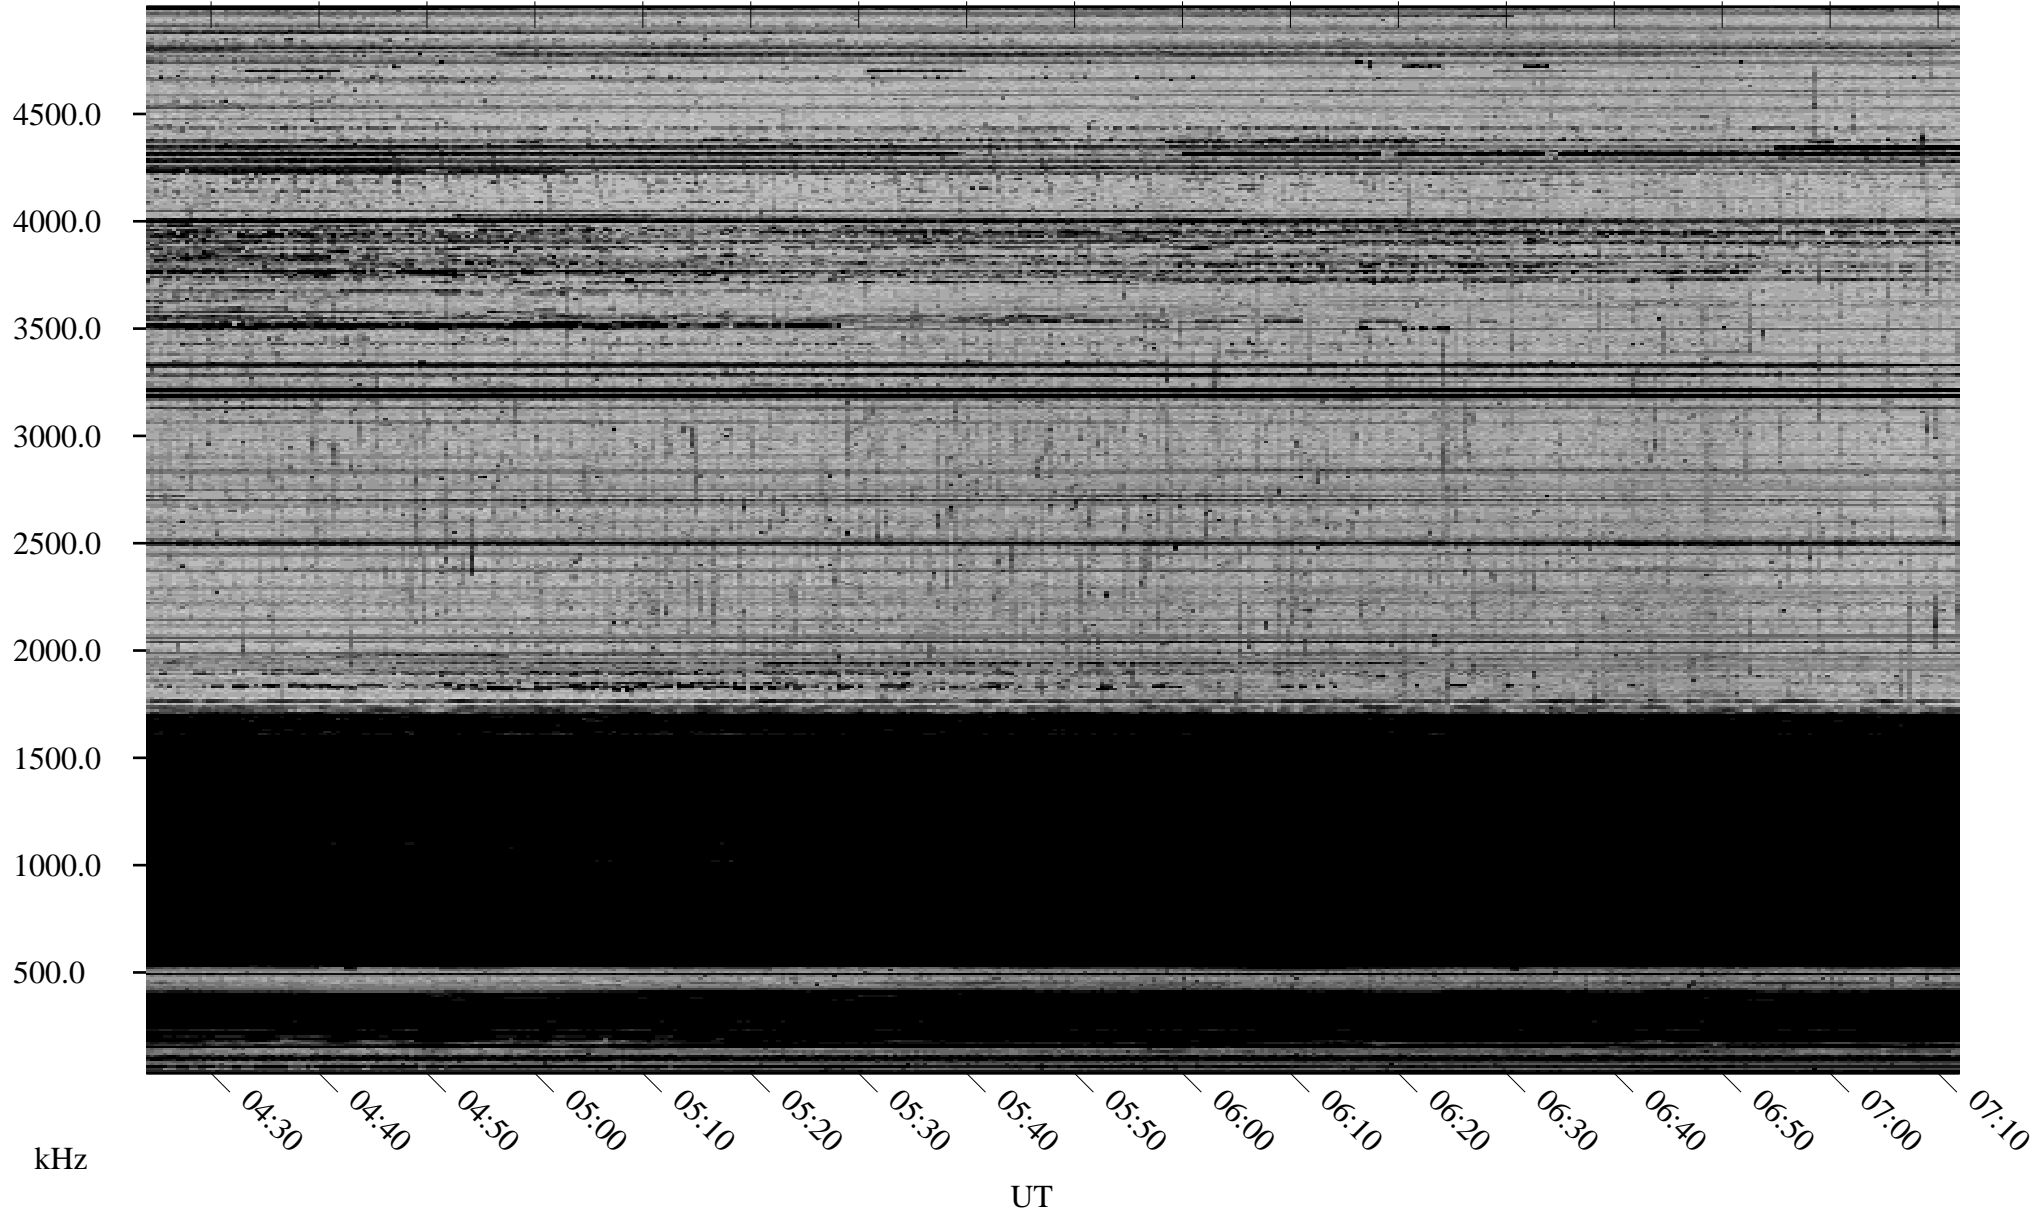

# 01/11/2007 Churchill, Manitoba

Linear Scale    Black = 161    White = 15

CH07011L.R00m max\_12

Page 1

# 01/12/2007 Churchill, Manitoba

Linear Scale    Black = 161    White = 15

CH07011L.R00m max\_12

Page 3

# 01/12/2007 Churchill, Manitoba

Linear Scale    Black = 161    White = 15

CH07011L.R00m max\_12

Page 4

# 01/12/2007 Churchill, Manitoba

Linear Scale    Black = 161    White = 15

CH07011L.R00m max\_12

Page 5