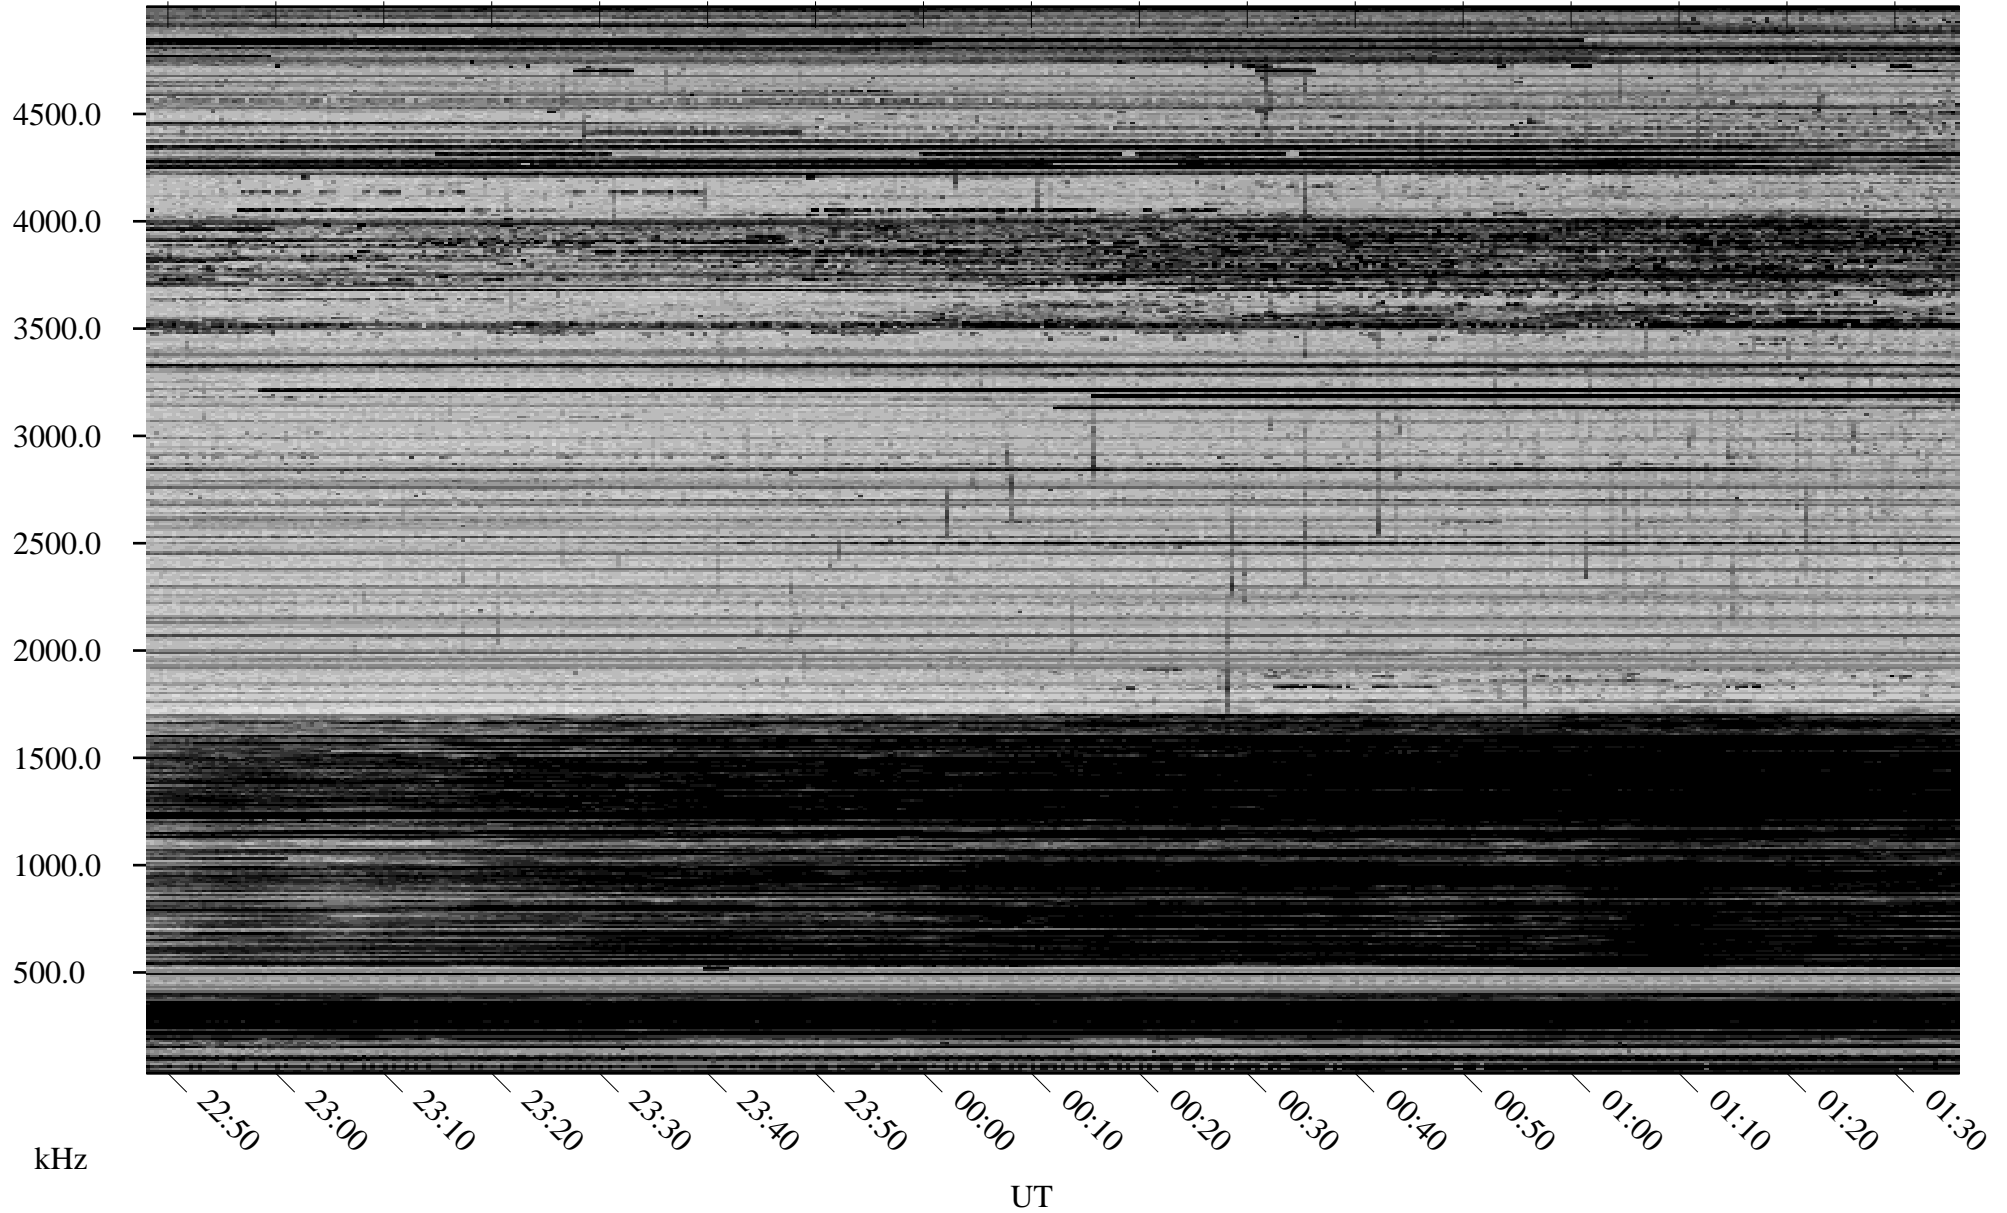

# 01/14/2007 Churchill, Manitoba

Linear Scale    Black = 161    White = 15

CH07014L.R00m max\_12

Page 1

# 01/14/2007 Churchill, Manitoba

Linear Scale    Black = 161    White = 15

CH07014L.R00m max\_12

Page 2

# 01/15/2007 Churchill, Manitoba

Linear Scale    Black = 161    White = 15

CH07014L.R00m max\_12

Page 3

# 01/15/2007 Churchill, Manitoba

Linear Scale    Black = 161    White = 15

CH07014L.R00m max\_12

Page 4