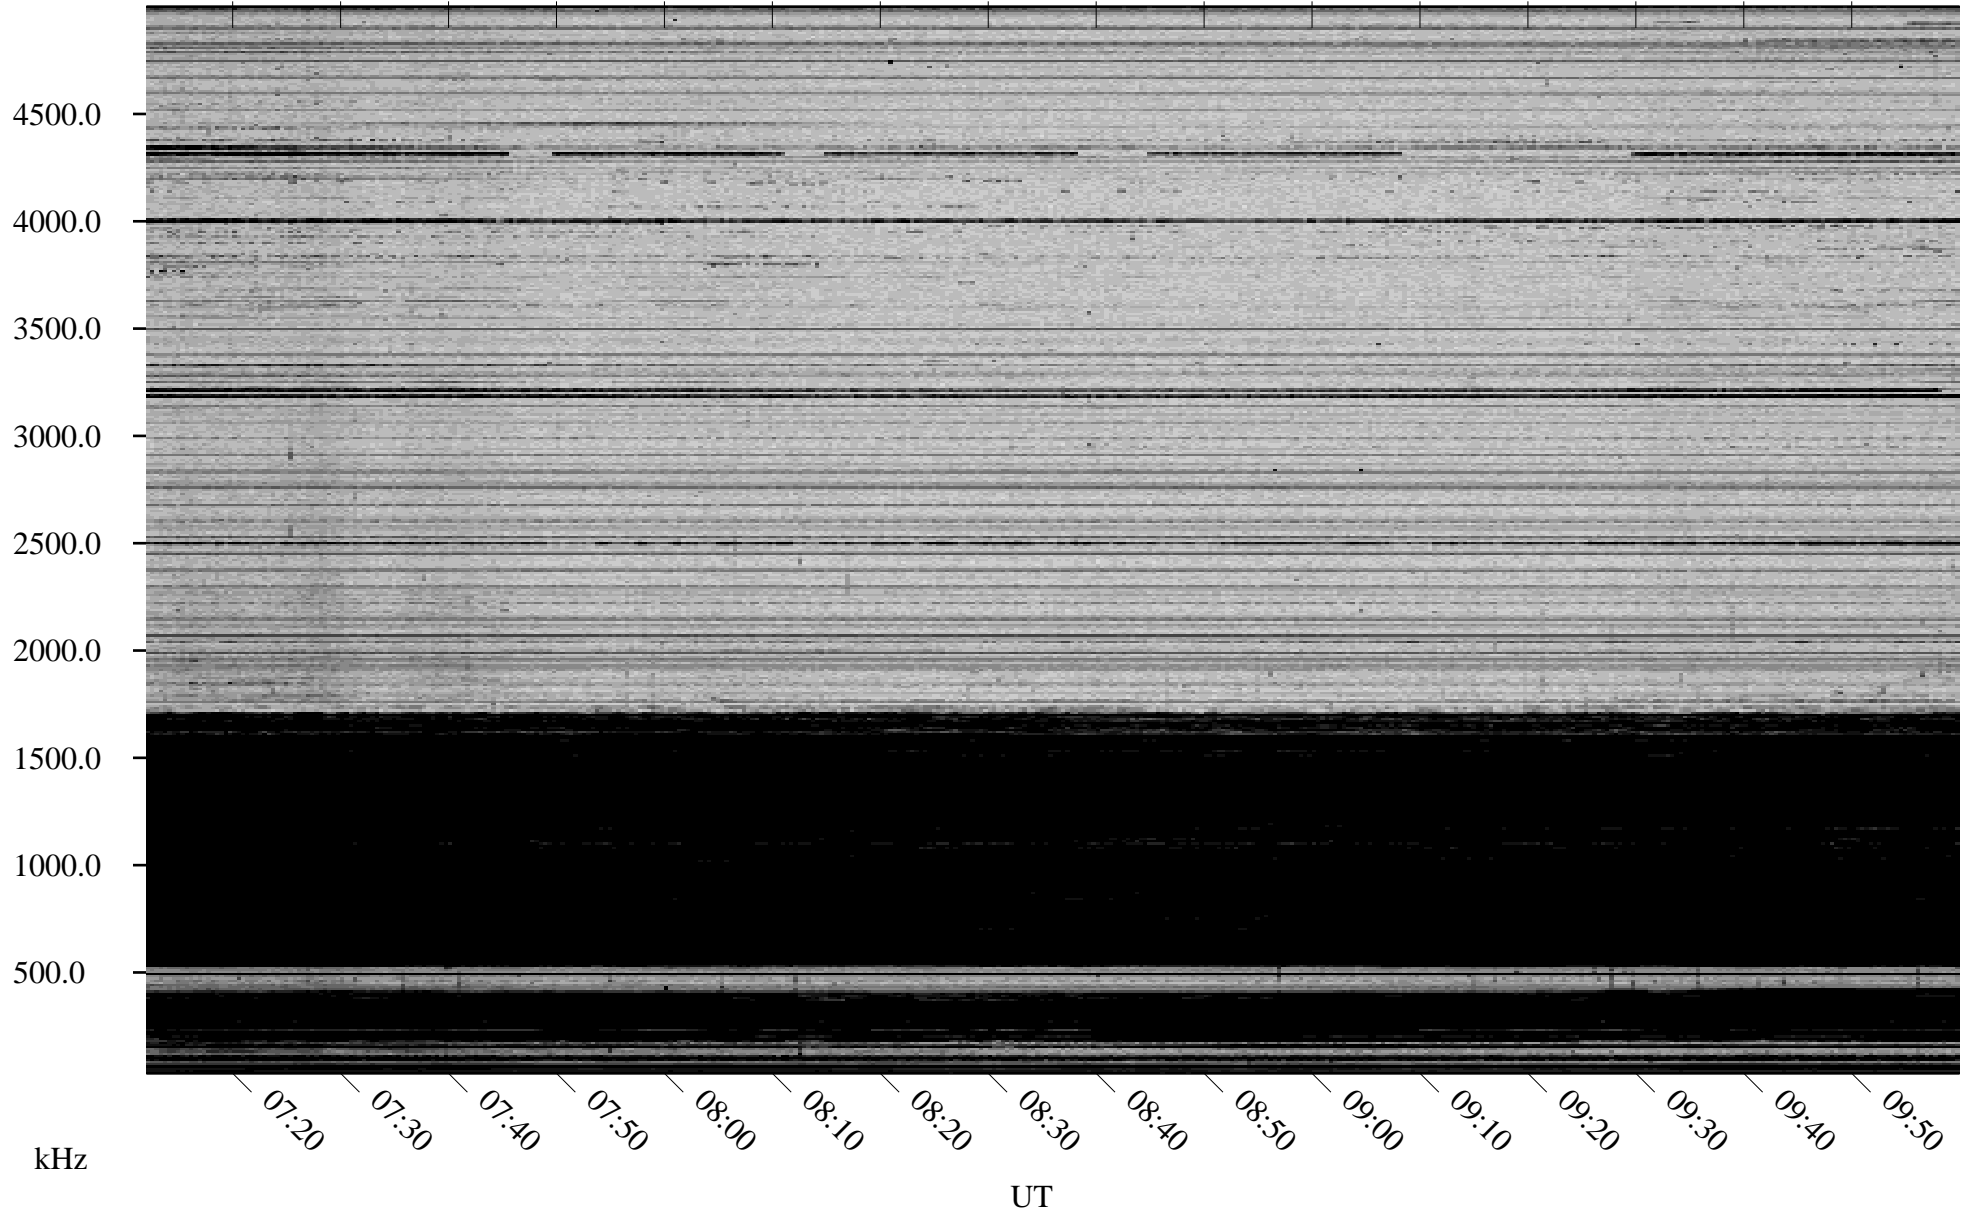

# 01/14/2007 Churchill, Manitoba

Linear Scale    Black = 161    White = 15

CH07014L.R00m max\_12

Page 1

# 01/15/2007 Churchill, Manitoba

Linear Scale    Black = 161    White = 15

CH07014L.R00m max\_12

Page 4

# 01/15/2007 Churchill, Manitoba

Linear Scale    Black = 161    White = 15

CH07014L.R00m max\_12

Page 5

# 01/15/2007 Churchill, Manitoba

Linear Scale    Black = 161    White = 15

CH07014L.R00m max\_12

Page 6