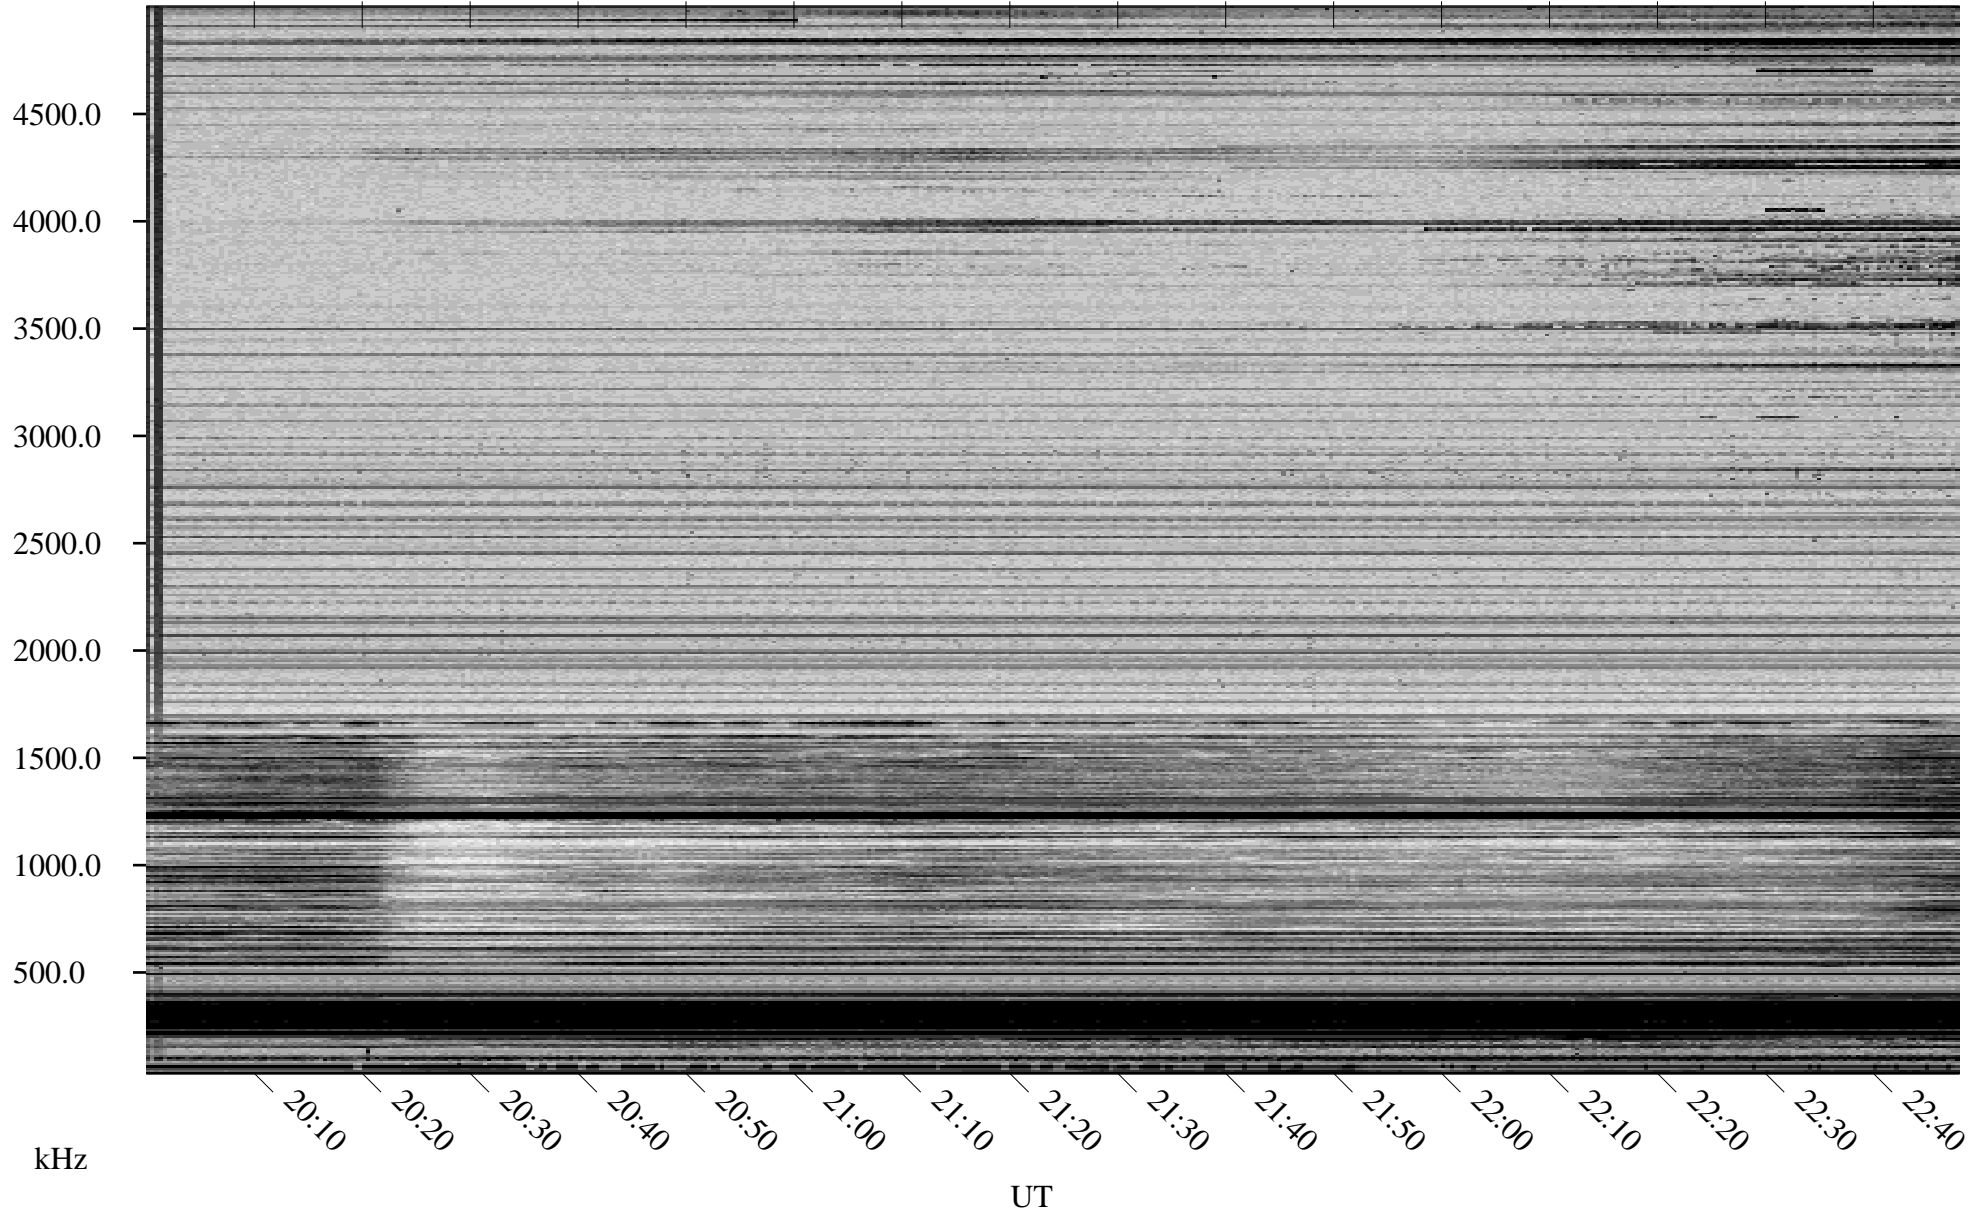

# 01/14/2007 Churchill, Manitoba

Linear Scale    Black = 161    White = 15

CH07014L.R00m max\_12

Page 1

# 01/14/2007 Churchill, Manitoba

Linear Scale    Black = 161    White = 15

CH07014L.R00m max\_12

Page 2

# 01/15/2007 Churchill, Manitoba

Linear Scale    Black = 161    White = 15

CH07014L.R00m max\_12

Page 3

# 01/15/2007 Churchill, Manitoba

Linear Scale    Black = 161    White = 15

CH07014L.R00m max\_12

Page 4