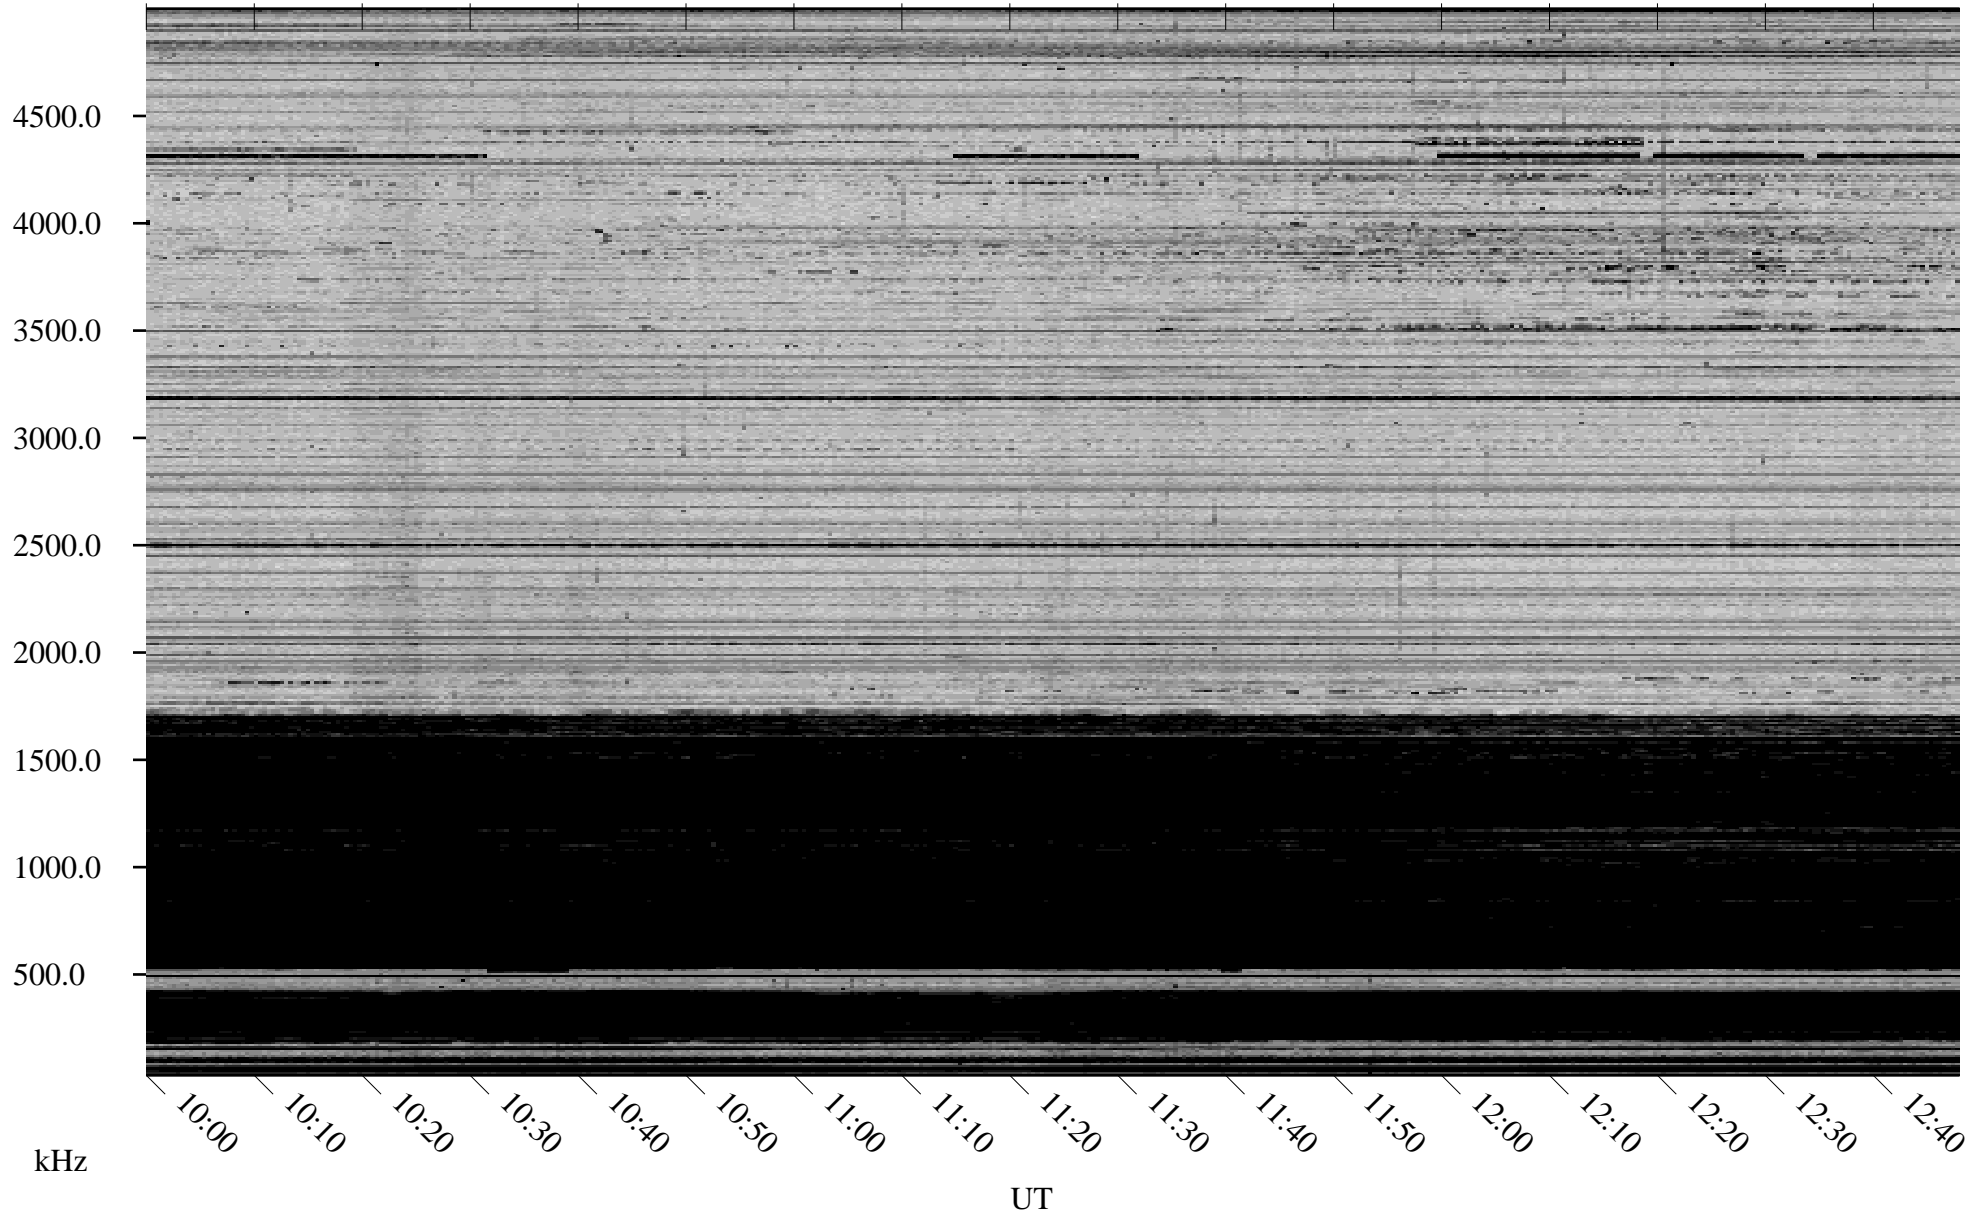

# 01/15/2007 Churchill, Manitoba

Linear Scale    Black = 161    White = 15

CH07014L.R00m max\_12

Page 5

# 01/15/2007 Churchill, Manitoba

Linear Scale    Black = 161    White = 15

CH07014L.R00m max\_12

Page 6