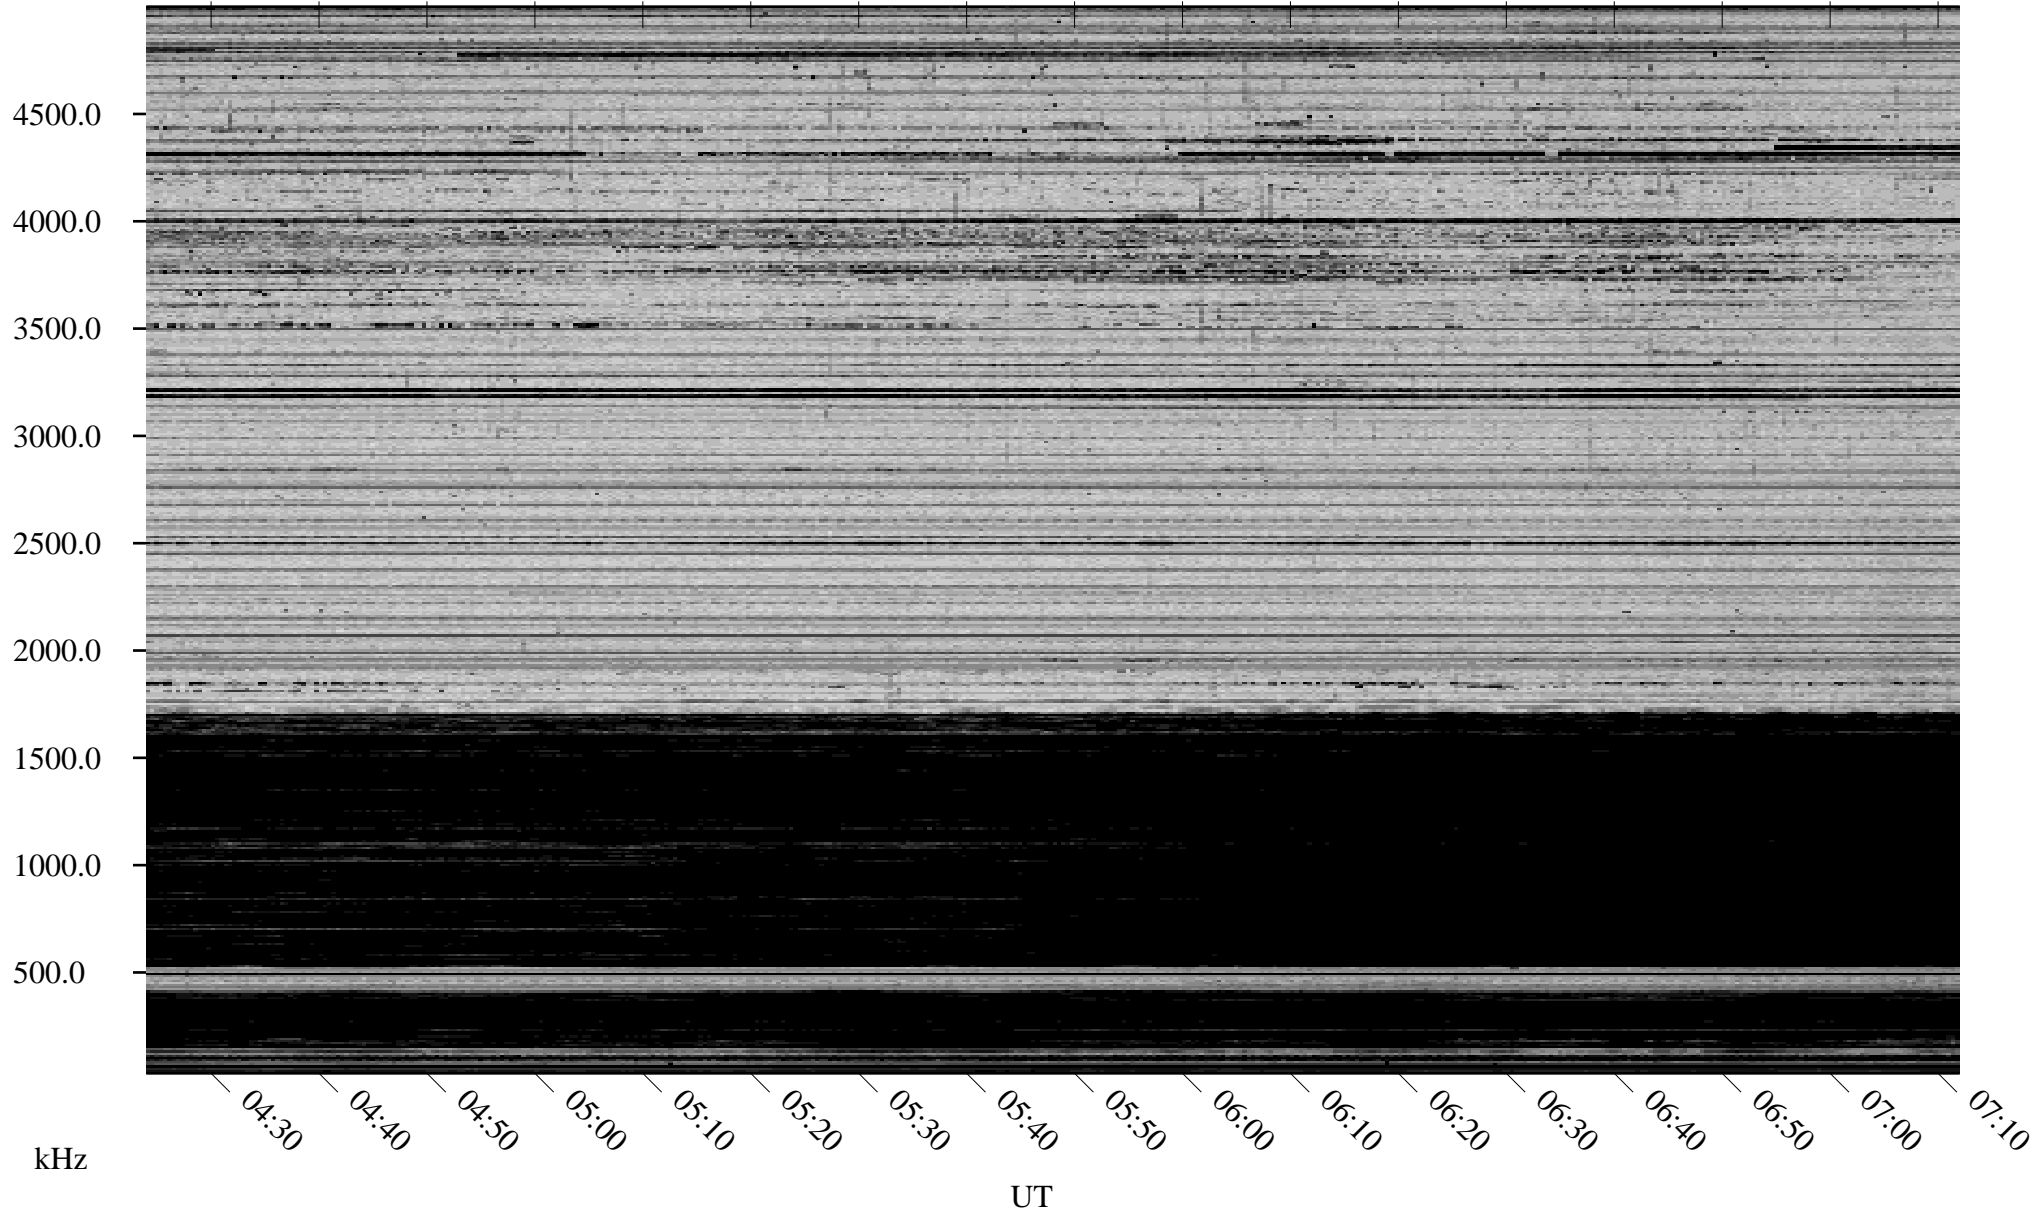

# 01/14/2007 Churchill, Manitoba

Linear Scale    Black = 161    White = 15

CH07014L.R00m max\_12

Page 1

# 01/14/2007 Churchill, Manitoba

Linear Scale    Black = 161    White = 15

CH07014L.R00m max\_12

Page 2

# 01/15/2007 Churchill, Manitoba

Linear Scale    Black = 161    White = 15

CH07014L.R00m max\_12

Page 3

# 01/15/2007 Churchill, Manitoba

Linear Scale    Black = 161    White = 15

CH07014L.R00m max\_12

Page 4