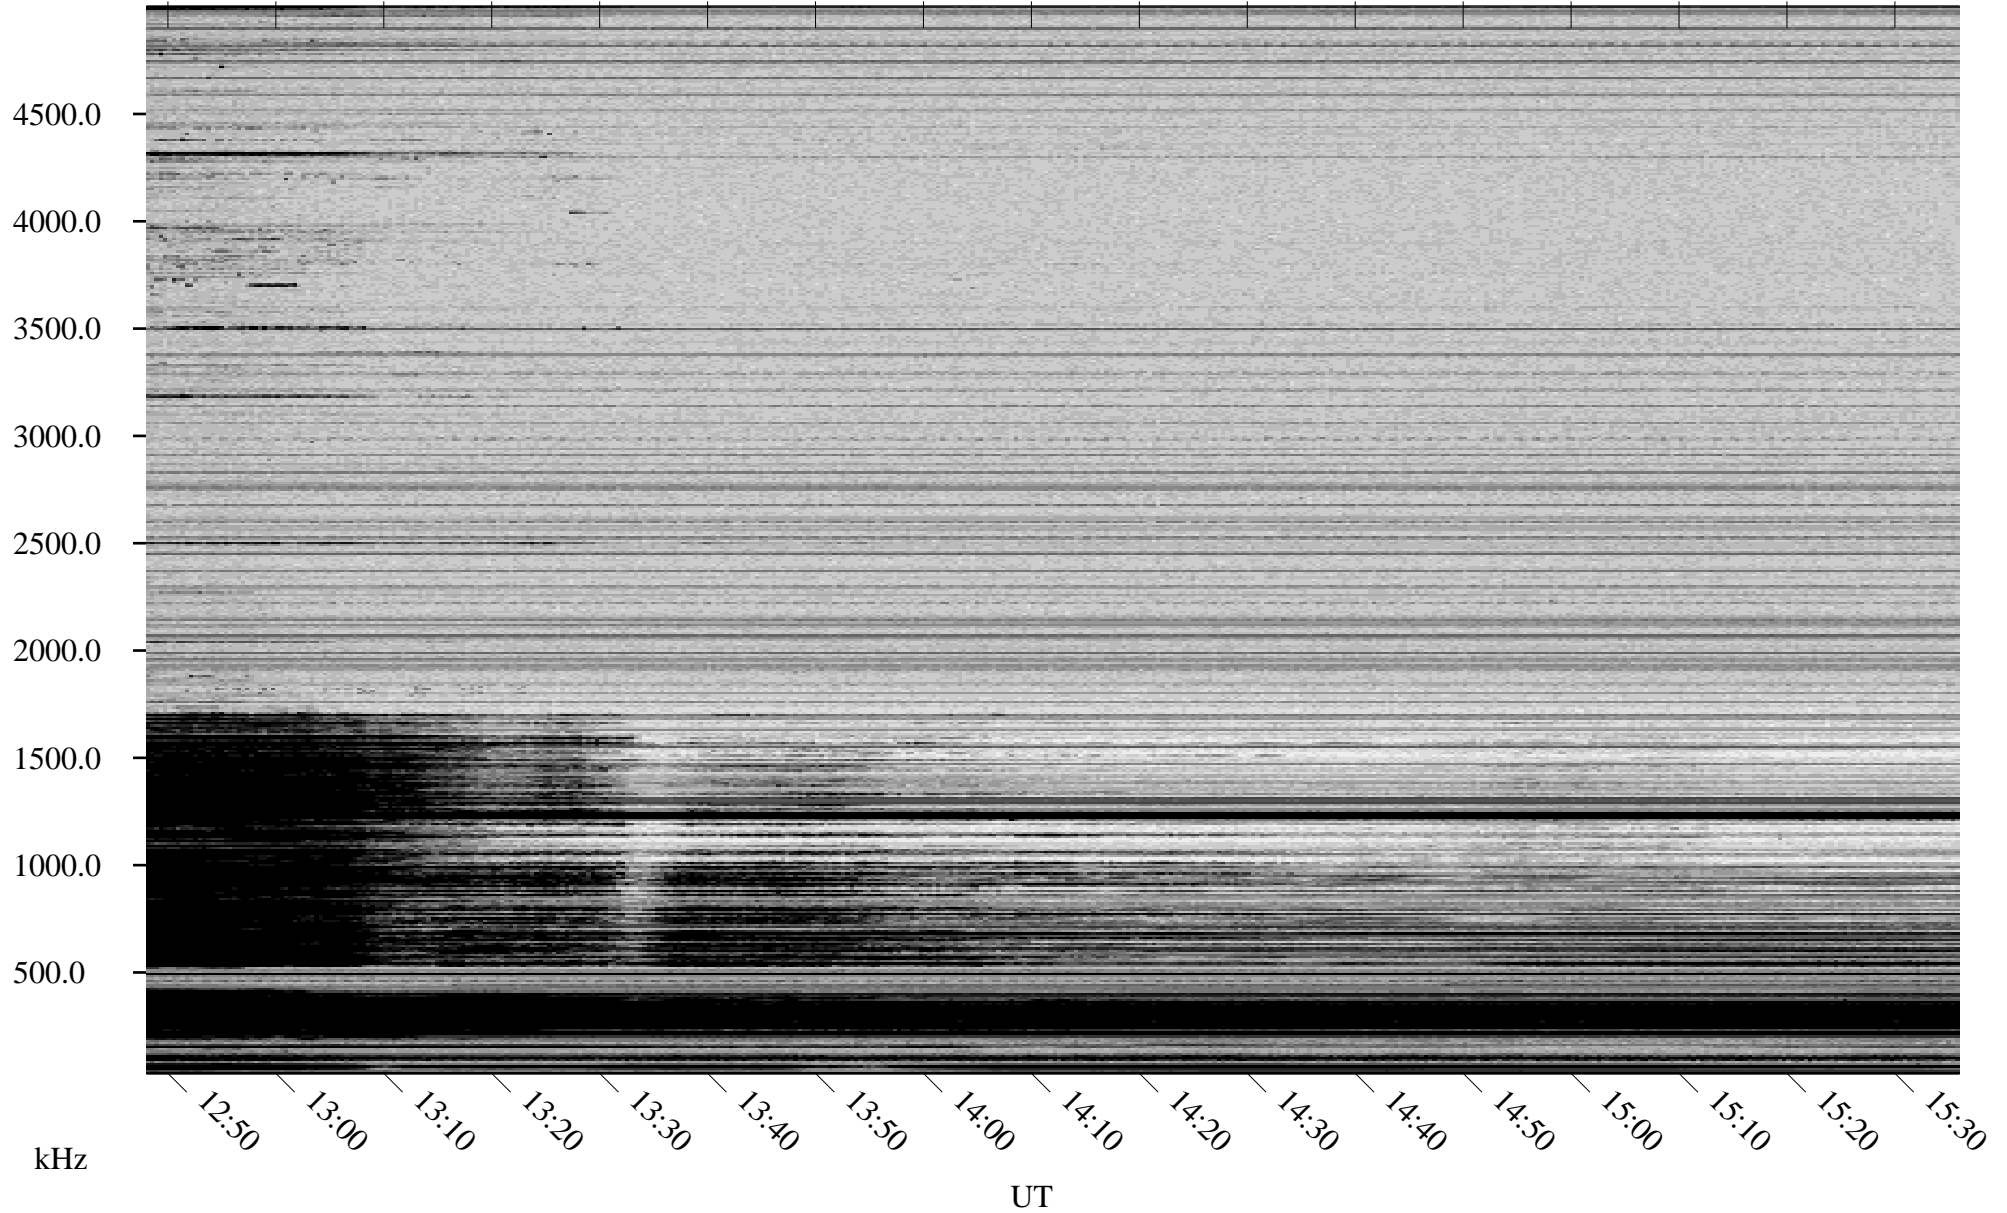

# 01/15/2007 Churchill, Manitoba

Linear Scale    Black = 161    White = 15

CH07014L.R00m max\_12

Page 5

# 01/15/2007 Churchill, Manitoba

Linear Scale    Black = 161    White = 15

CH07014L.R00m max\_12

Page 6

# 01/15/2007 Churchill, Manitoba

Linear Scale    Black = 161    White = 15

CH07014L.R00m max\_12

Page 7

# 01/15/2007 Churchill, Manitoba

Linear Scale    Black = 161    White = 15

CH07014L.R00m max\_12

Page 8