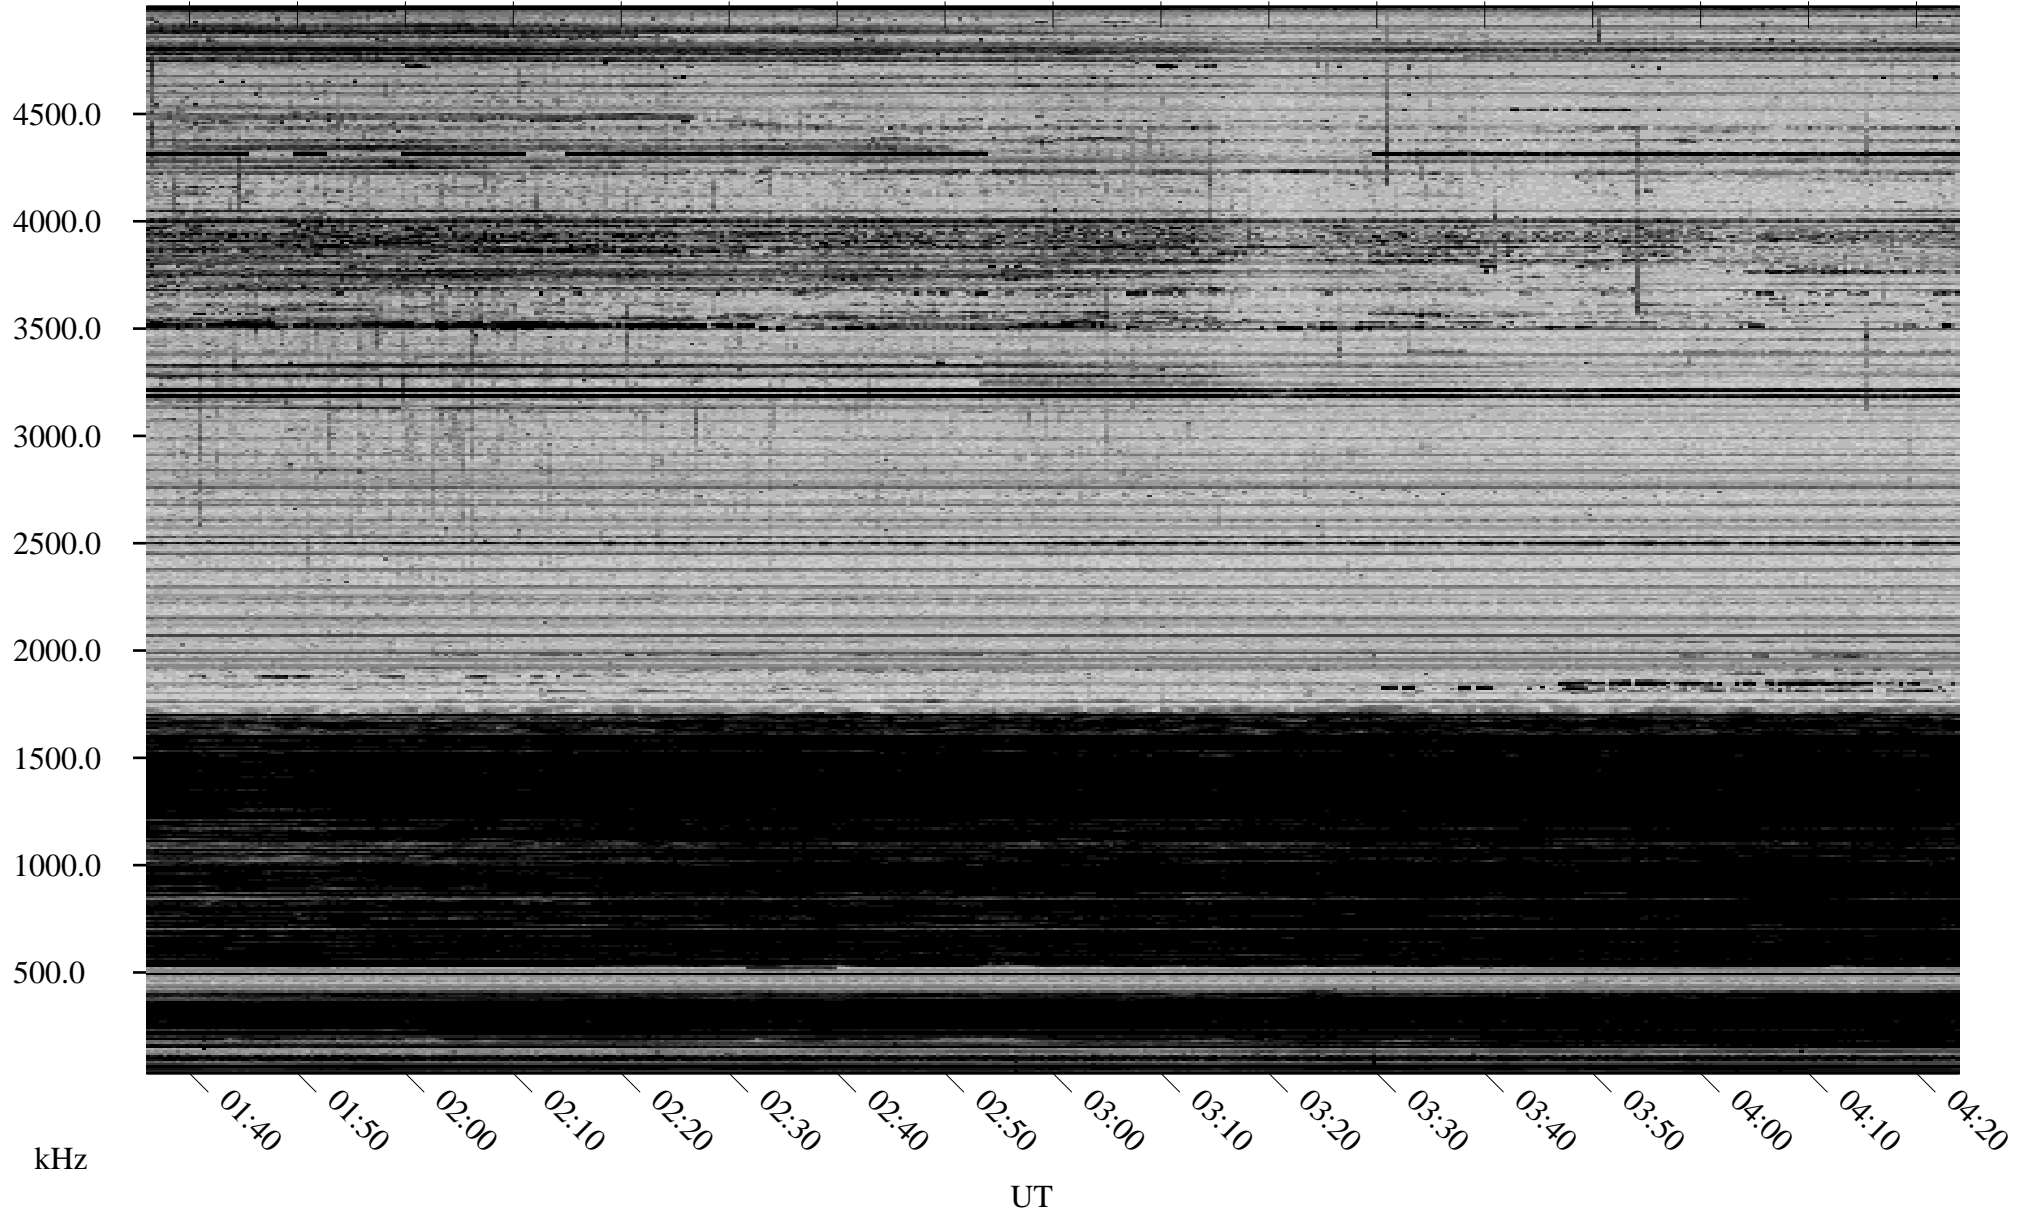

# 01/14/2007 Churchill, Manitoba

Linear Scale    Black = 161    White = 15

CH07014L.R00m max\_12

Page 1

# 01/14/2007 Churchill, Manitoba

Linear Scale    Black = 161    White = 15

CH07014L.R00m max\_12

Page 2

# 01/15/2007 Churchill, Manitoba

Linear Scale    Black = 161    White = 15

CH07014L.R00m max\_12

Page 3

# 01/15/2007 Churchill, Manitoba

Linear Scale    Black = 161    White = 15

CH07014L.R00m max\_12

Page 4