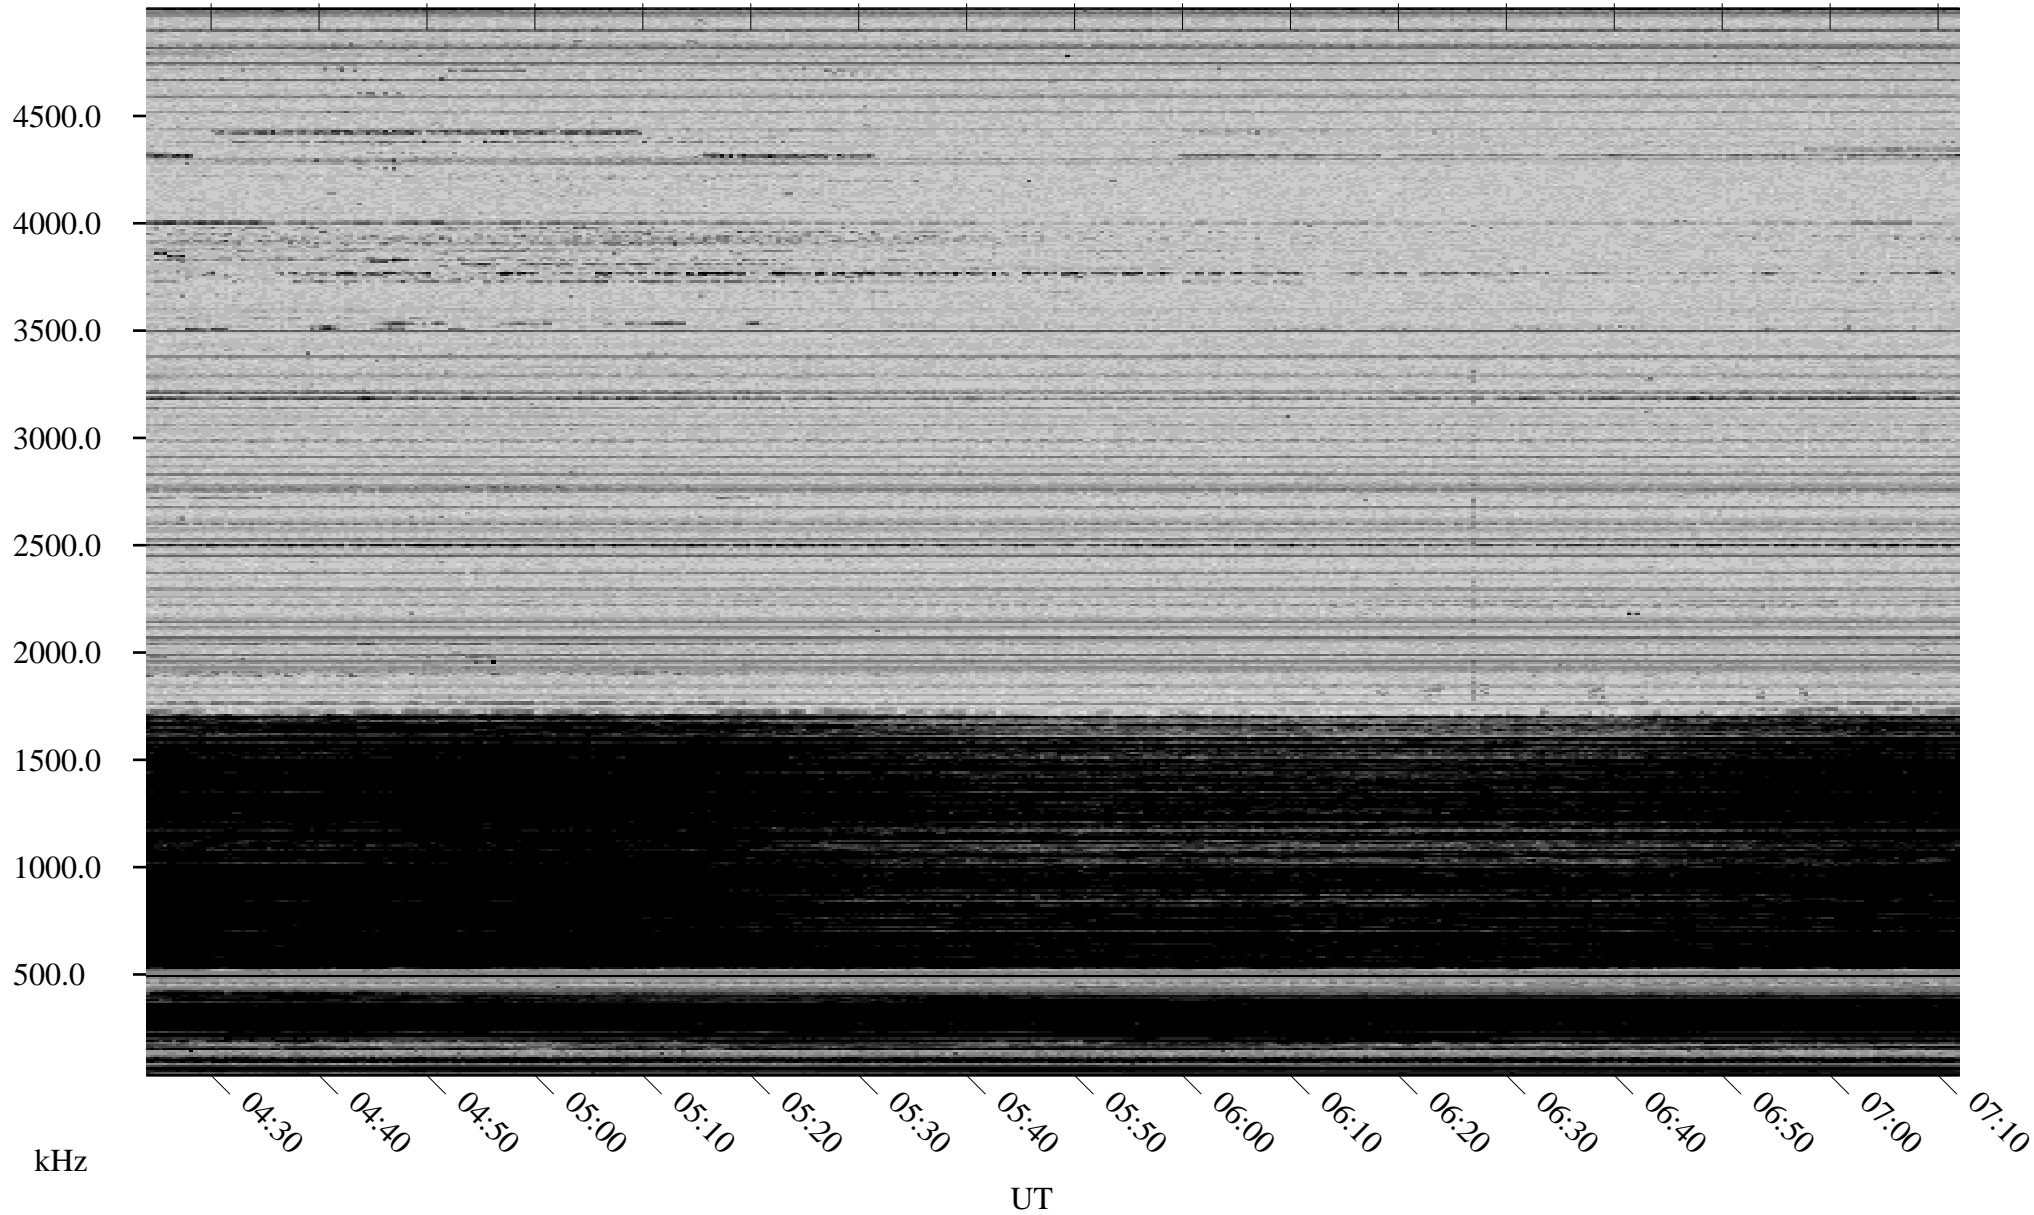

# 01/15/2007 Churchill, Manitoba

Linear Scale    Black = 161    White = 15

CH07015L.R00m max\_12

Page 2

# 01/16/2007 Churchill, Manitoba

Linear Scale    Black = 161    White = 15

CH07015L.R00m max\_12

Page 3

# 01/16/2007 Churchill, Manitoba

Linear Scale    Black = 161    White = 15

CH07015L.R00m max\_12

Page 4

# 01/16/2007 Churchill, Manitoba

Linear Scale    Black = 161    White = 15

CH07015L.R00m max\_12