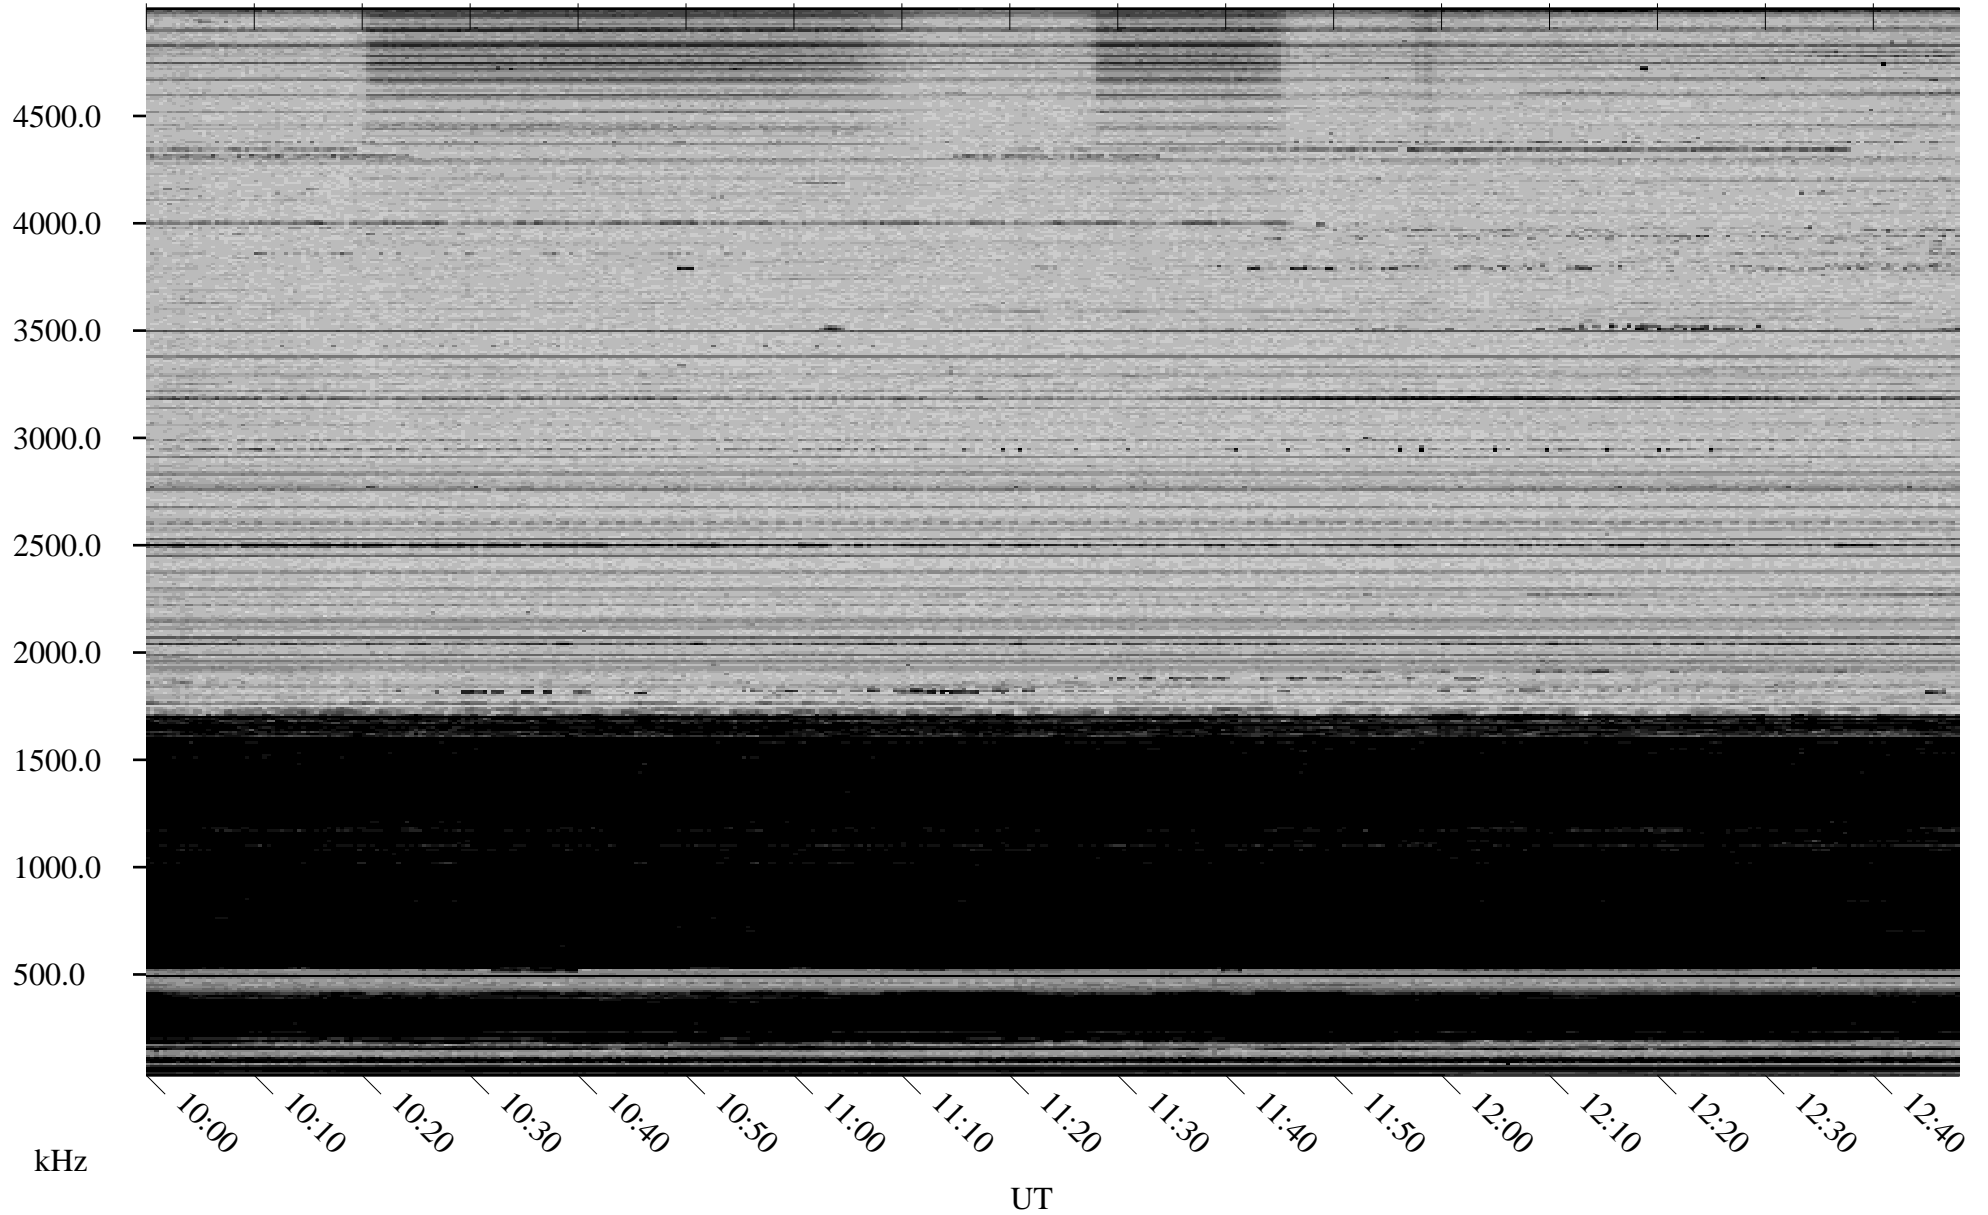

# 01/16/2007 Churchill, Manitoba

Linear Scale    Black = 161    White = 15

CH07015L.R00m max\_12

# 01/16/2007 Churchill, Manitoba

Linear Scale    Black = 161    White = 15

CH07015L.R00m max\_12

Page 6