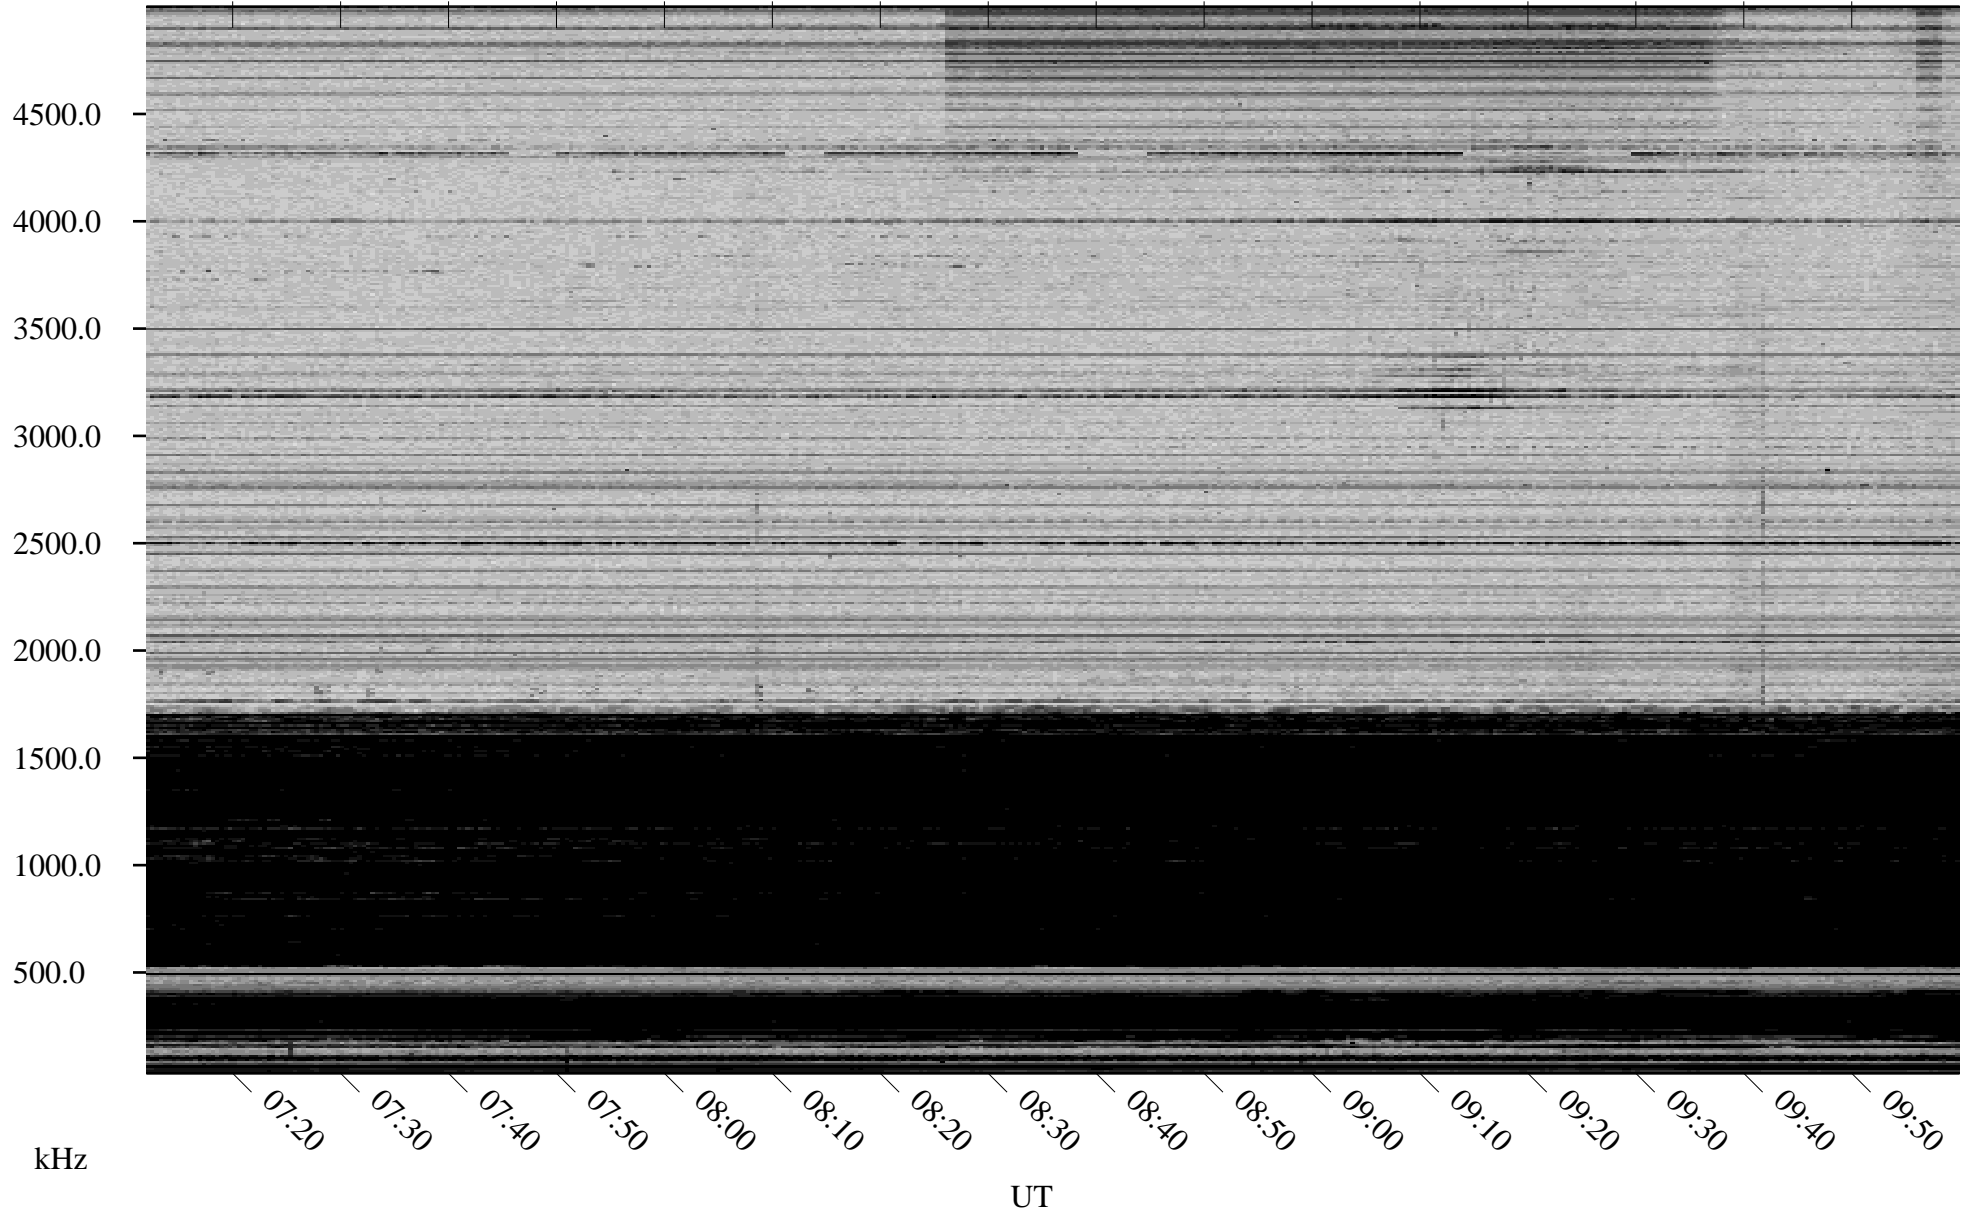

# 01/15/2007 Churchill, Manitoba

Linear Scale    Black = 161    White = 15

CH07015L.R00m max\_12

Page 1

# 01/16/2007 Churchill, Manitoba

Linear Scale    Black = 161    White = 15

CH07015L.R00m max\_12

Page 4

# 01/16/2007 Churchill, Manitoba

Linear Scale    Black = 161    White = 15

CH07015L.R00m max\_12

# 01/16/2007 Churchill, Manitoba

Linear Scale    Black = 161    White = 15

CH07015L.R00m max\_12

Page 6