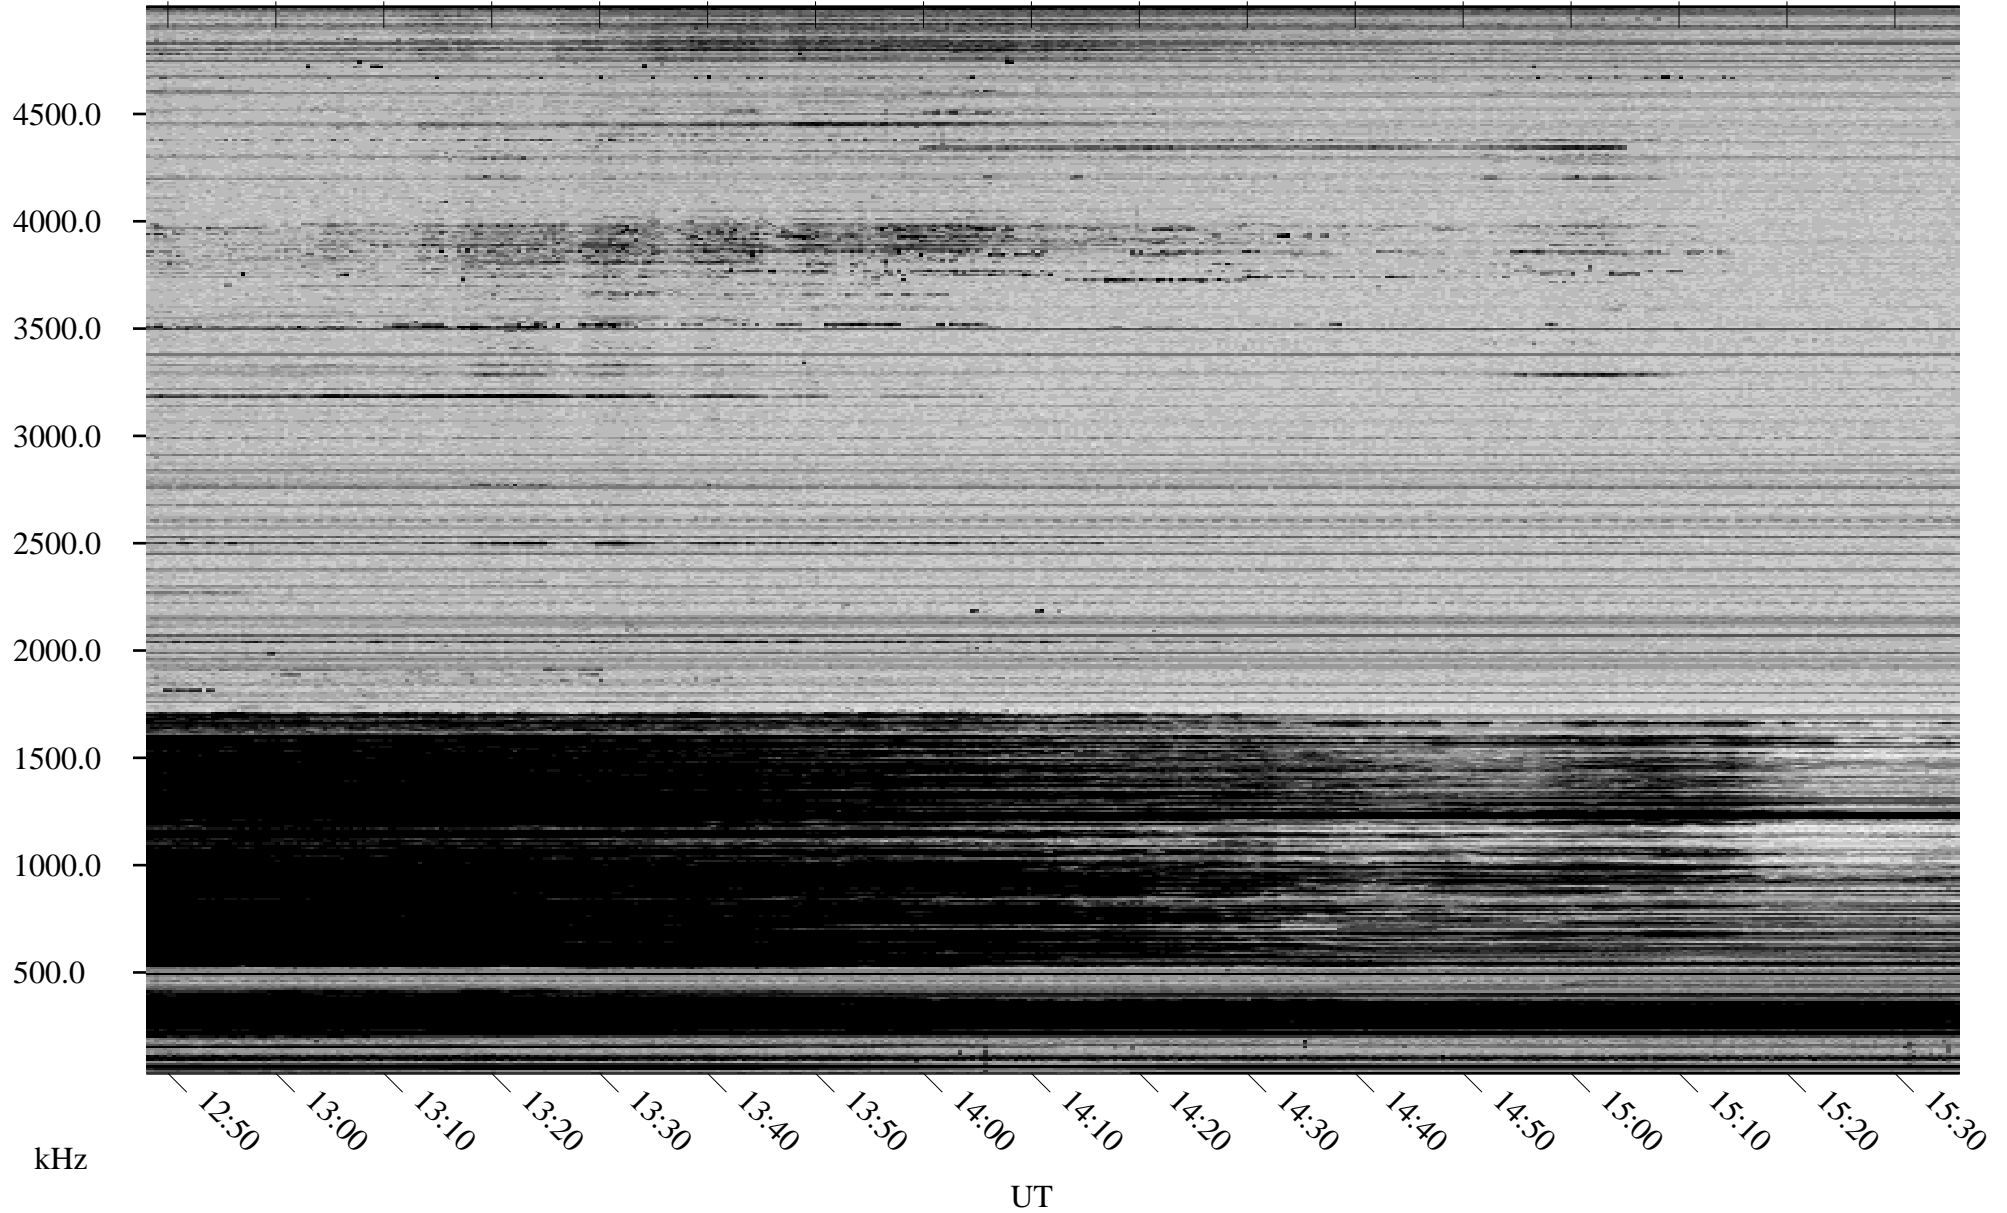

# 01/16/2007 Churchill, Manitoba

Linear Scale    Black = 161    White = 15

CH07015L.R00m max\_12

# 01/16/2007 Churchill, Manitoba

Linear Scale    Black = 161    White = 15

CH07015L.R00m max\_12

Page 6

# 01/16/2007 Churchill, Manitoba

Linear Scale    Black = 161    White = 15

CH07015L.R00m max\_12

Page 7

# 01/16/2007 Churchill, Manitoba

Linear Scale    Black = 161    White = 15

CH07015L.R00m max\_12

Page 8