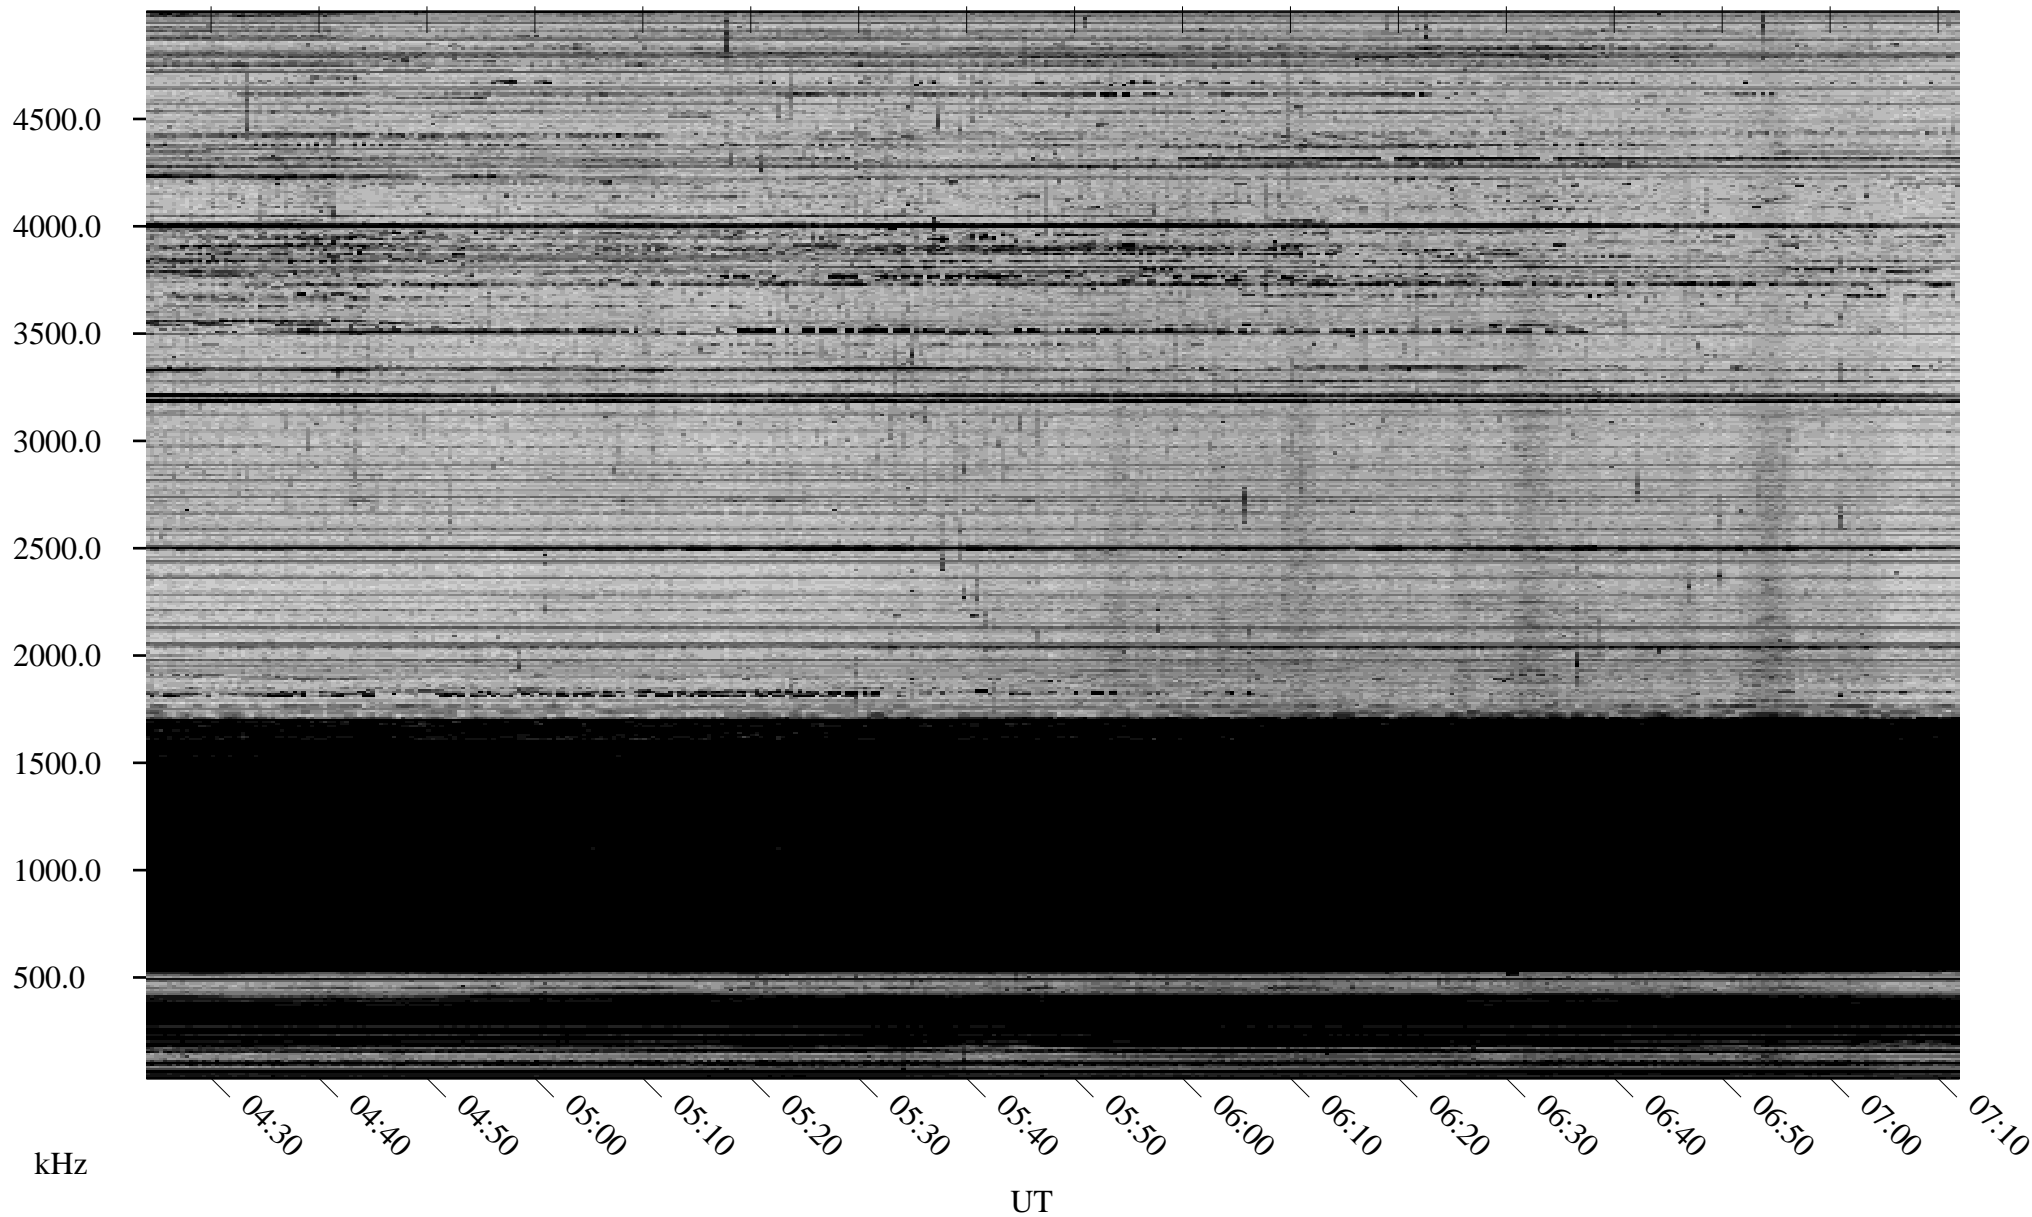

# 01/25/2007 Churchill, Manitoba

Linear Scale    Black = 161    White = 15

CH07025L.R00m max\_12

Page 2

# 01/26/2007 Churchill, Manitoba

Linear Scale    Black = 161    White = 15

CH07025L.R00m max\_12

Page 3

# 01/26/2007 Churchill, Manitoba

Linear Scale    Black = 161    White = 15

CH07025L.R00m max\_12

Page 4