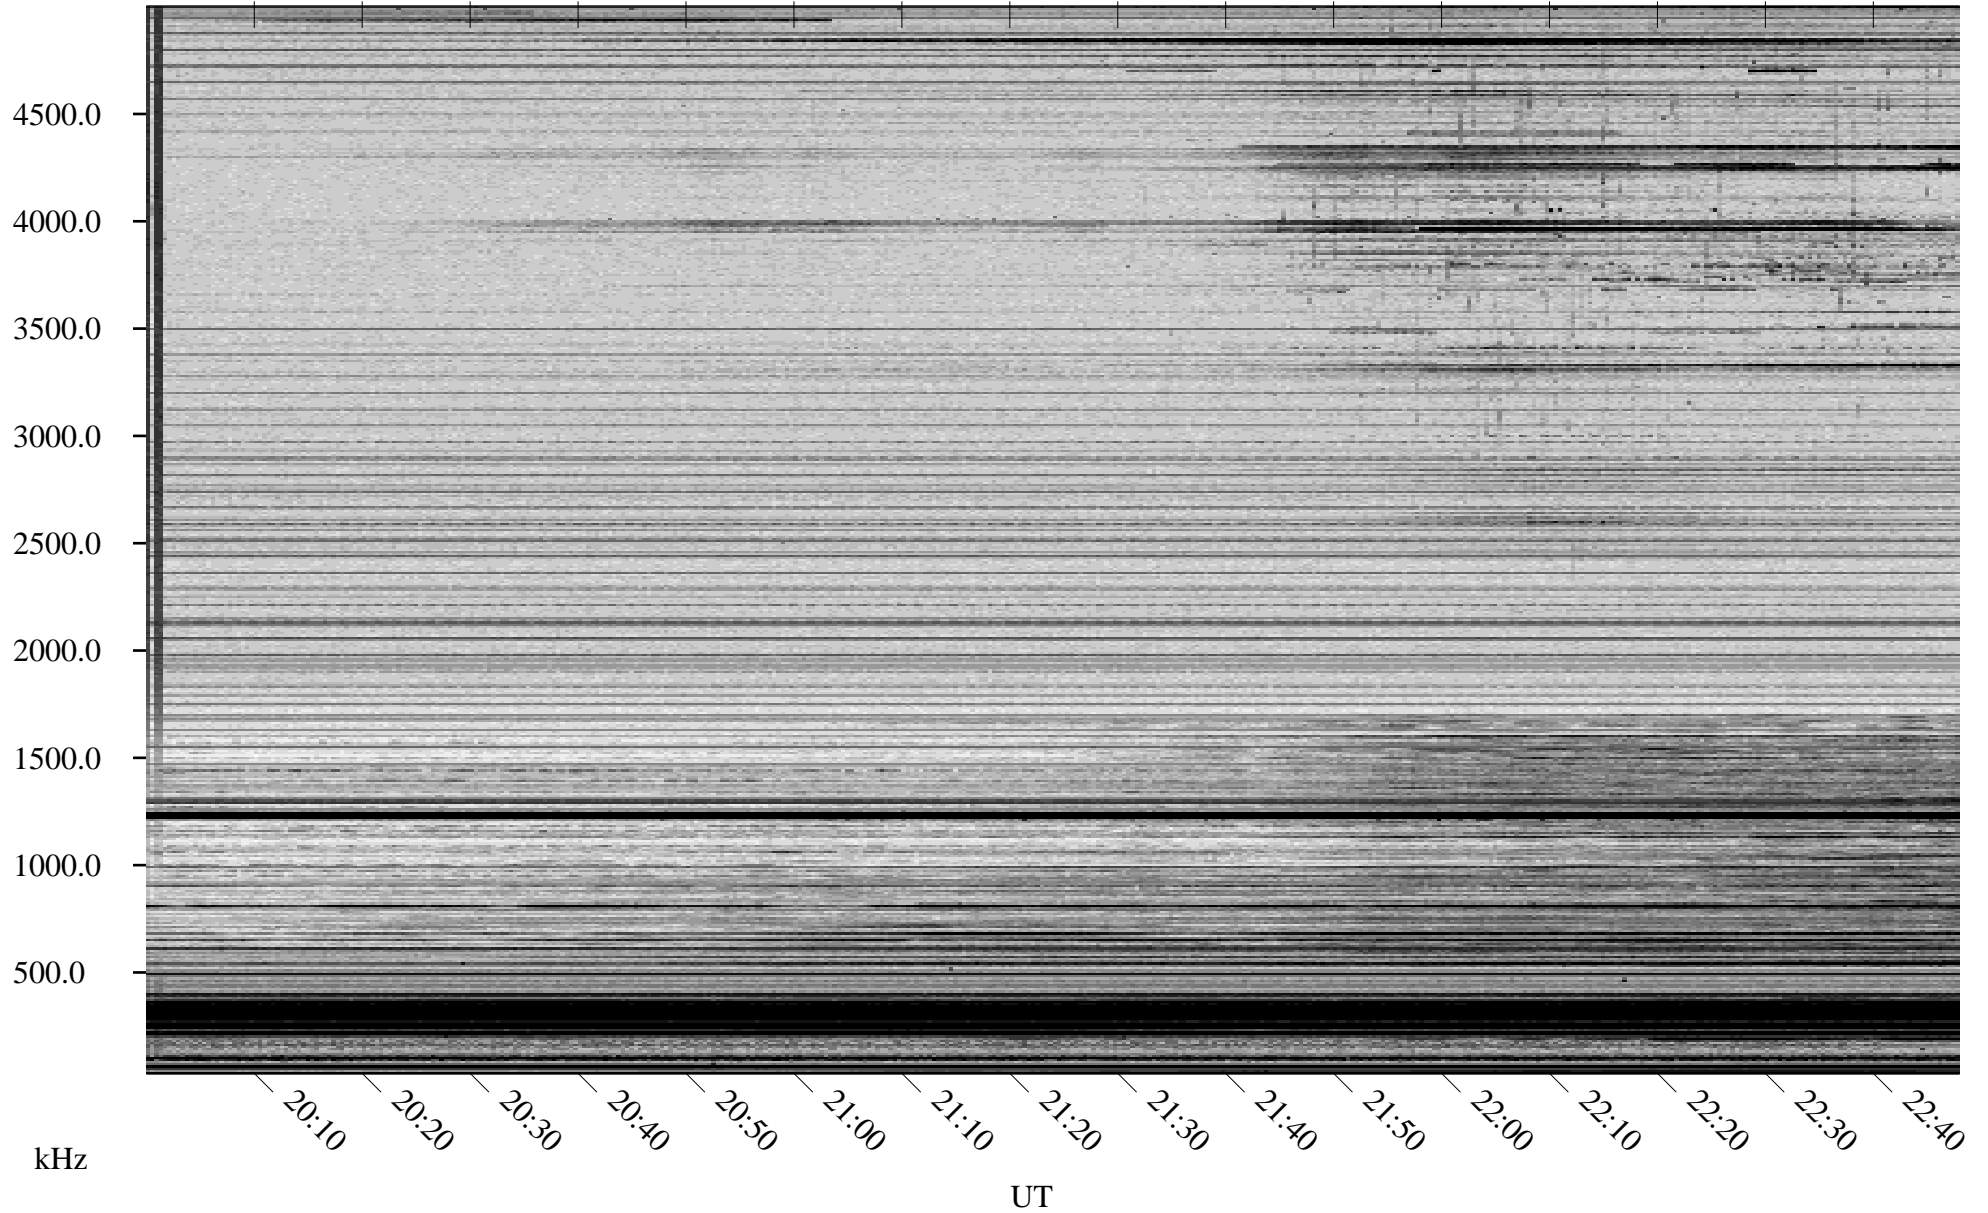

# 01/25/2007 Churchill, Manitoba

Linear Scale    Black = 161    White = 15

CH07025L.R00m max\_12

Page 1

# 01/25/2007 Churchill, Manitoba

Linear Scale    Black = 161    White = 15

CH07025L.R00m max\_12

Page 2

# 01/26/2007 Churchill, Manitoba

Linear Scale    Black = 161    White = 15

CH07025L.R00m max\_12

Page 3

# 01/26/2007 Churchill, Manitoba

Linear Scale    Black = 161    White = 15

CH07025L.R00m max\_12

Page 4