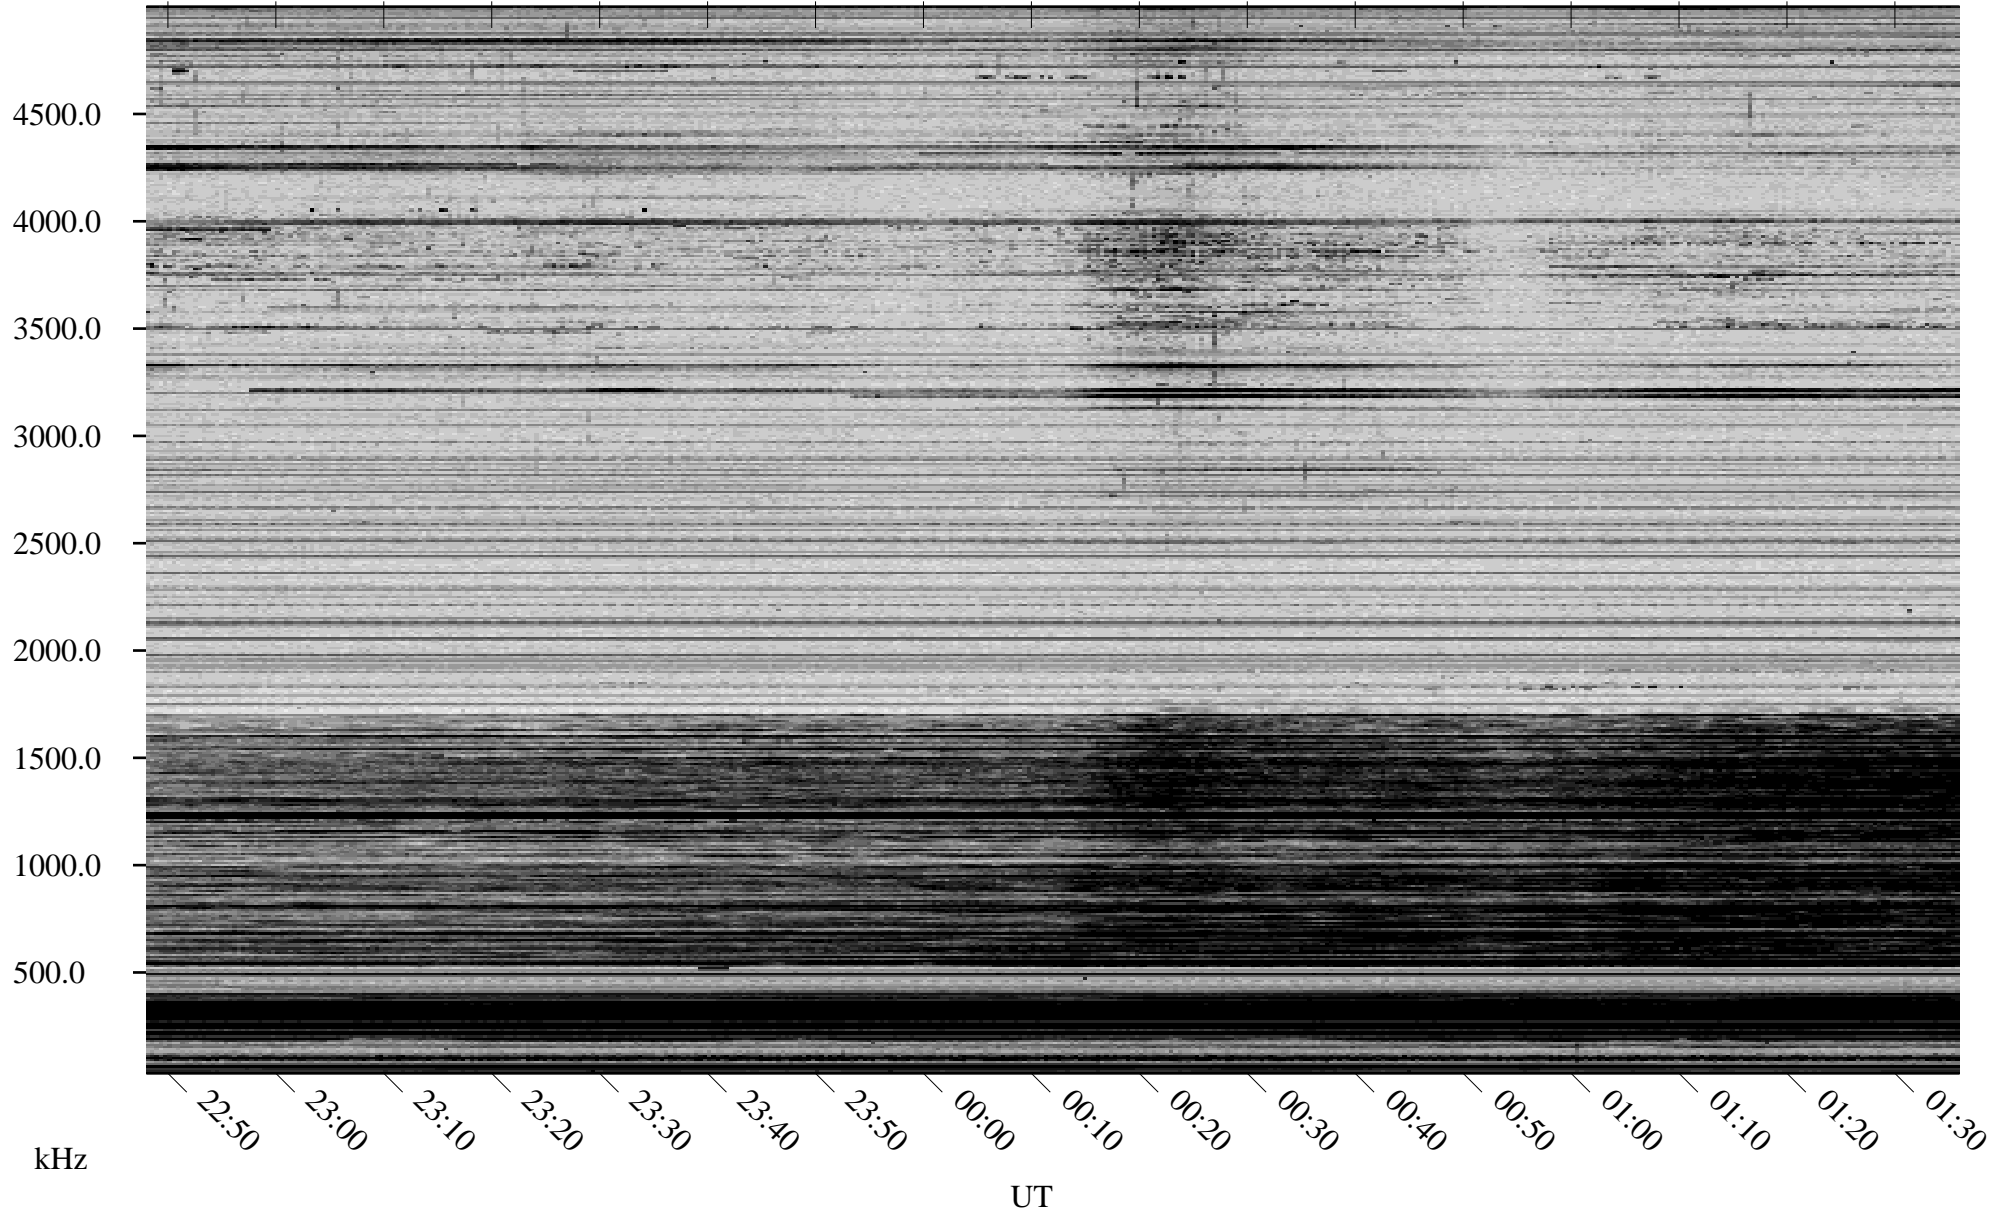

# 01/25/2007 Churchill, Manitoba

Linear Scale    Black = 161    White = 15

CH07025L.R00m max\_12

Page 1

# 01/25/2007 Churchill, Manitoba

Linear Scale    Black = 161    White = 15

CH07025L.R00m max\_12

Page 2

# 01/26/2007 Churchill, Manitoba

Linear Scale    Black = 161    White = 15

CH07025L.R00m max\_12

Page 3

# 01/26/2007 Churchill, Manitoba

Linear Scale    Black = 161    White = 15

CH07025L.R00m max\_12

Page 4