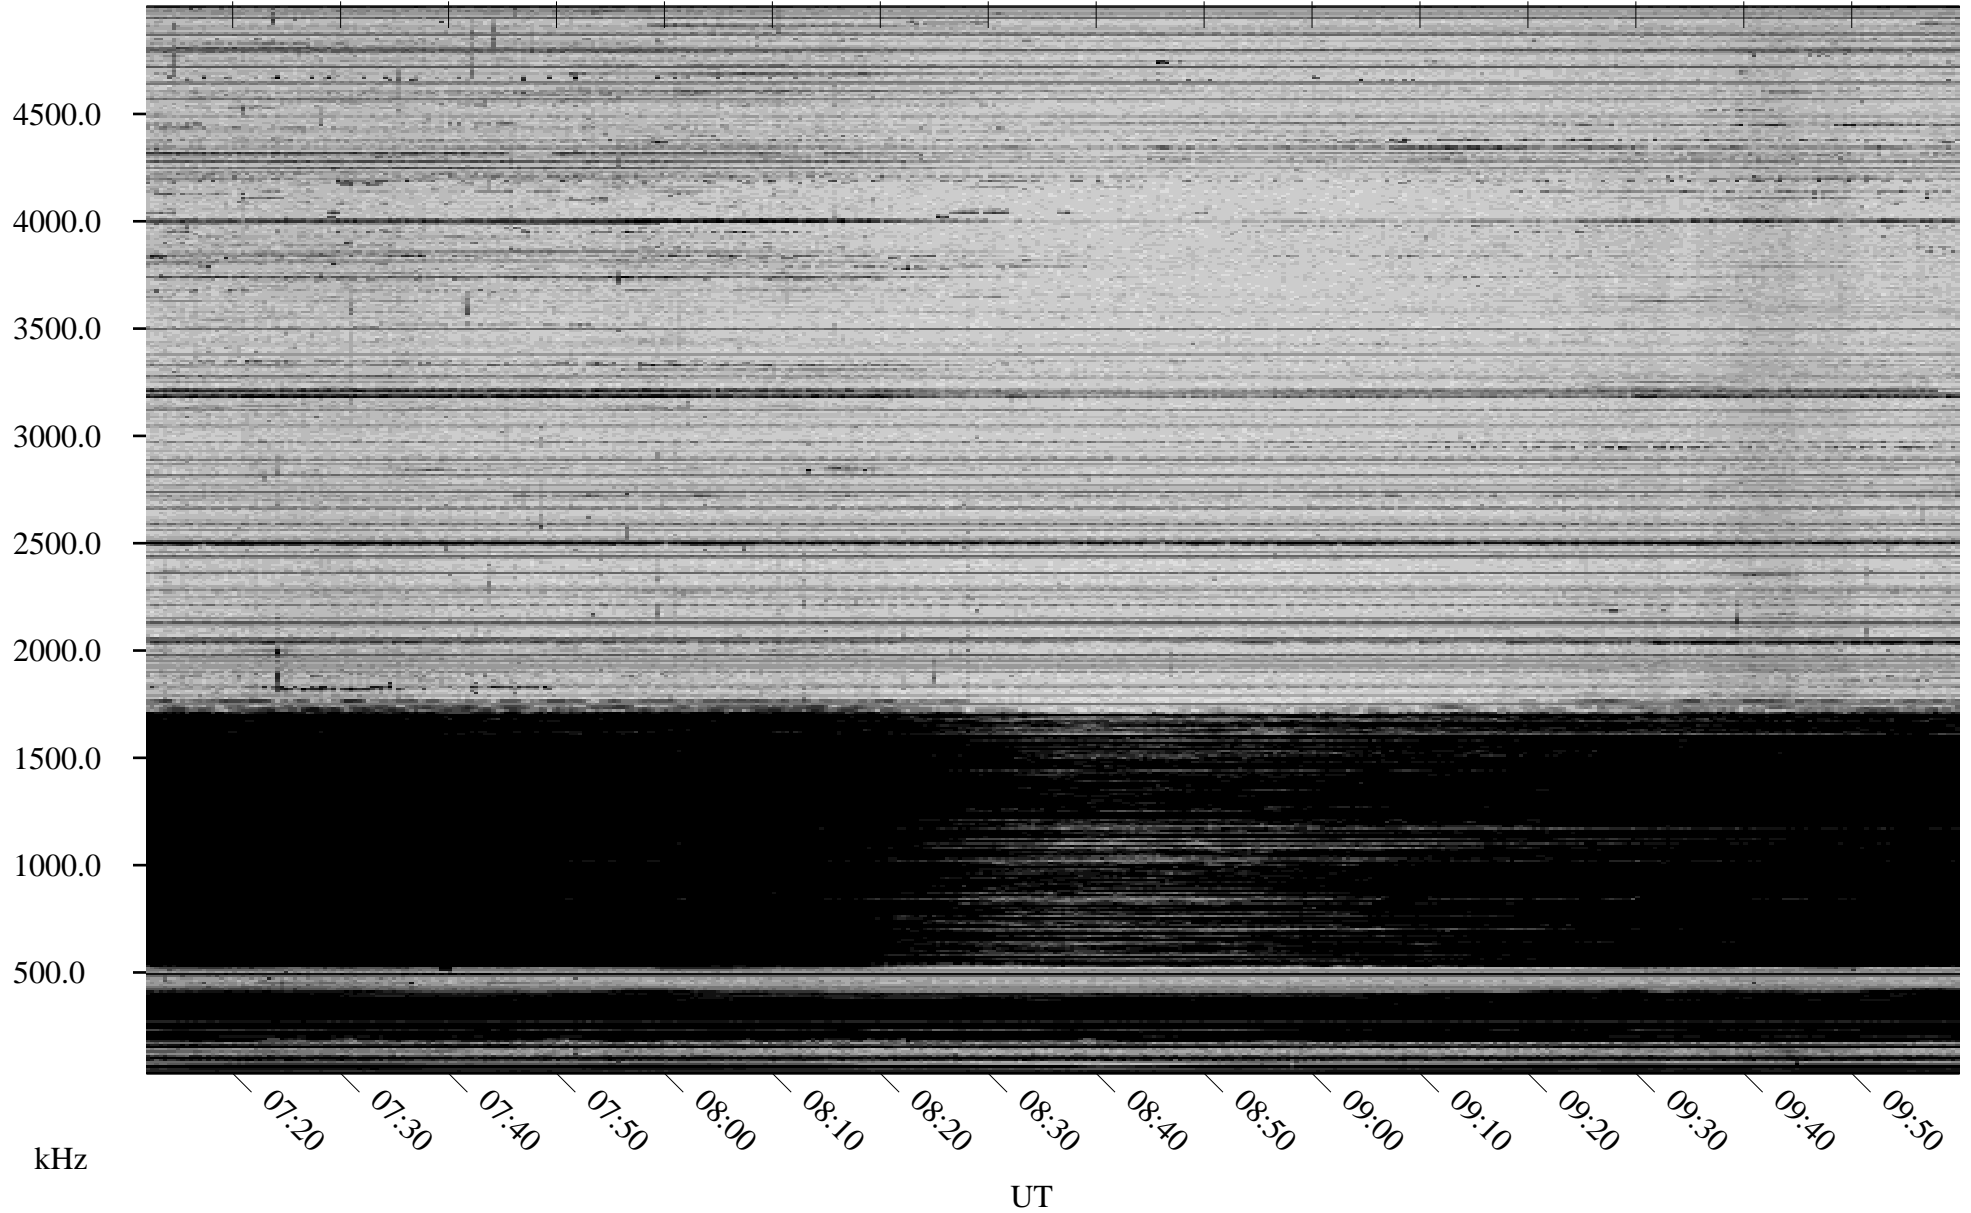

# 01/26/2007 Churchill, Manitoba

Linear Scale    Black = 161    White = 15

CH07025L.R00m max\_12

Page 4

# 01/26/2007 Churchill, Manitoba

Linear Scale    Black = 161    White = 15

CH07025L.R00m max\_12

Page 5

# 01/26/2007 Churchill, Manitoba

Linear Scale    Black = 161    White = 15

CH07025L.R00m max\_12

Page 6