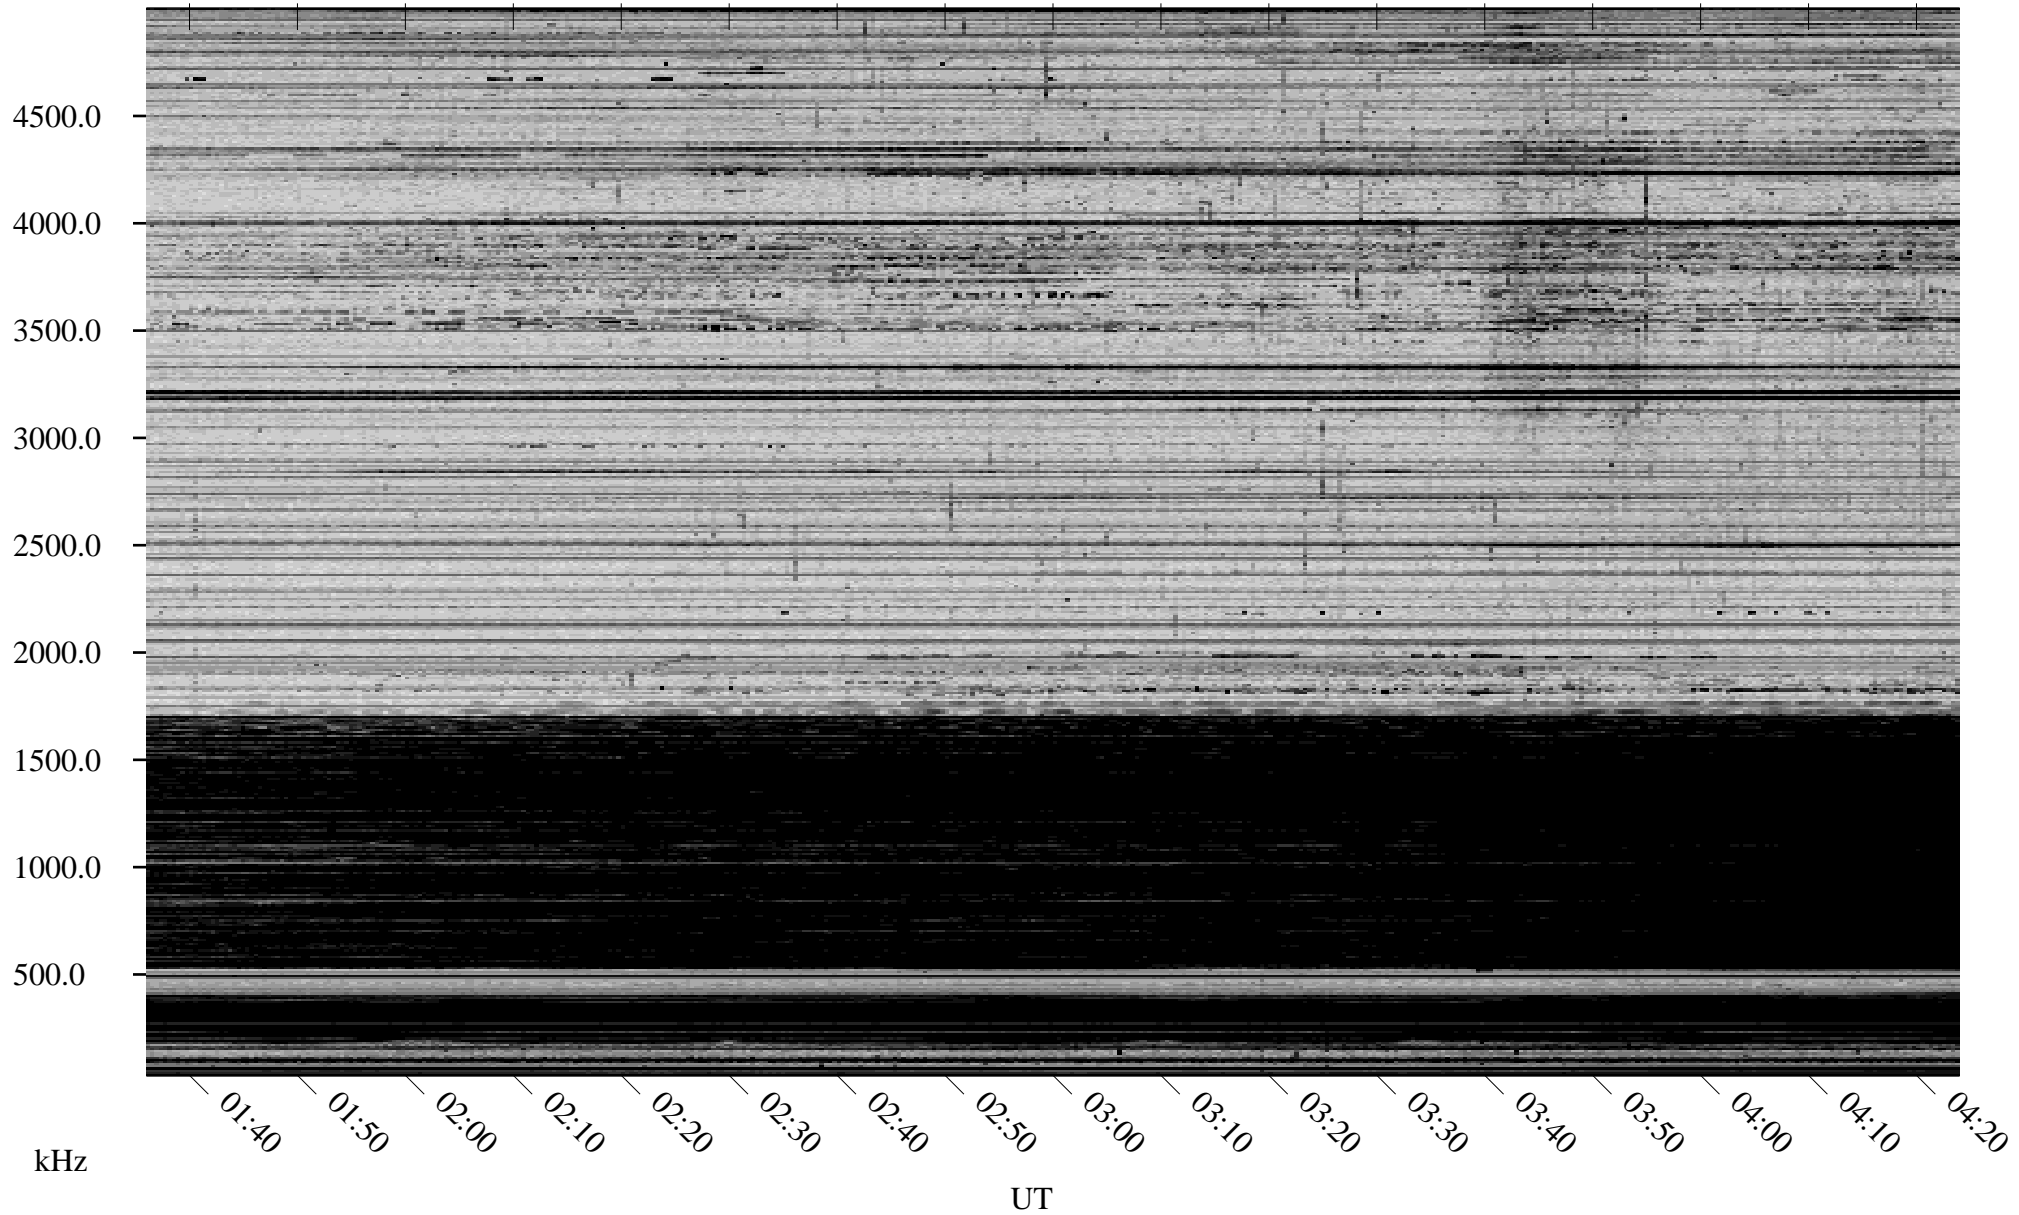

# 01/25/2007 Churchill, Manitoba

Linear Scale    Black = 161    White = 15

CH07025L.R00m max\_12

Page 1

# 01/25/2007 Churchill, Manitoba

Linear Scale    Black = 161    White = 15

CH07025L.R00m max\_12

Page 2

# 01/26/2007 Churchill, Manitoba

Linear Scale    Black = 161    White = 15

CH07025L.R00m max\_12

Page 3

# 01/26/2007 Churchill, Manitoba

Linear Scale    Black = 161    White = 15

CH07025L.R00m max\_12

Page 4