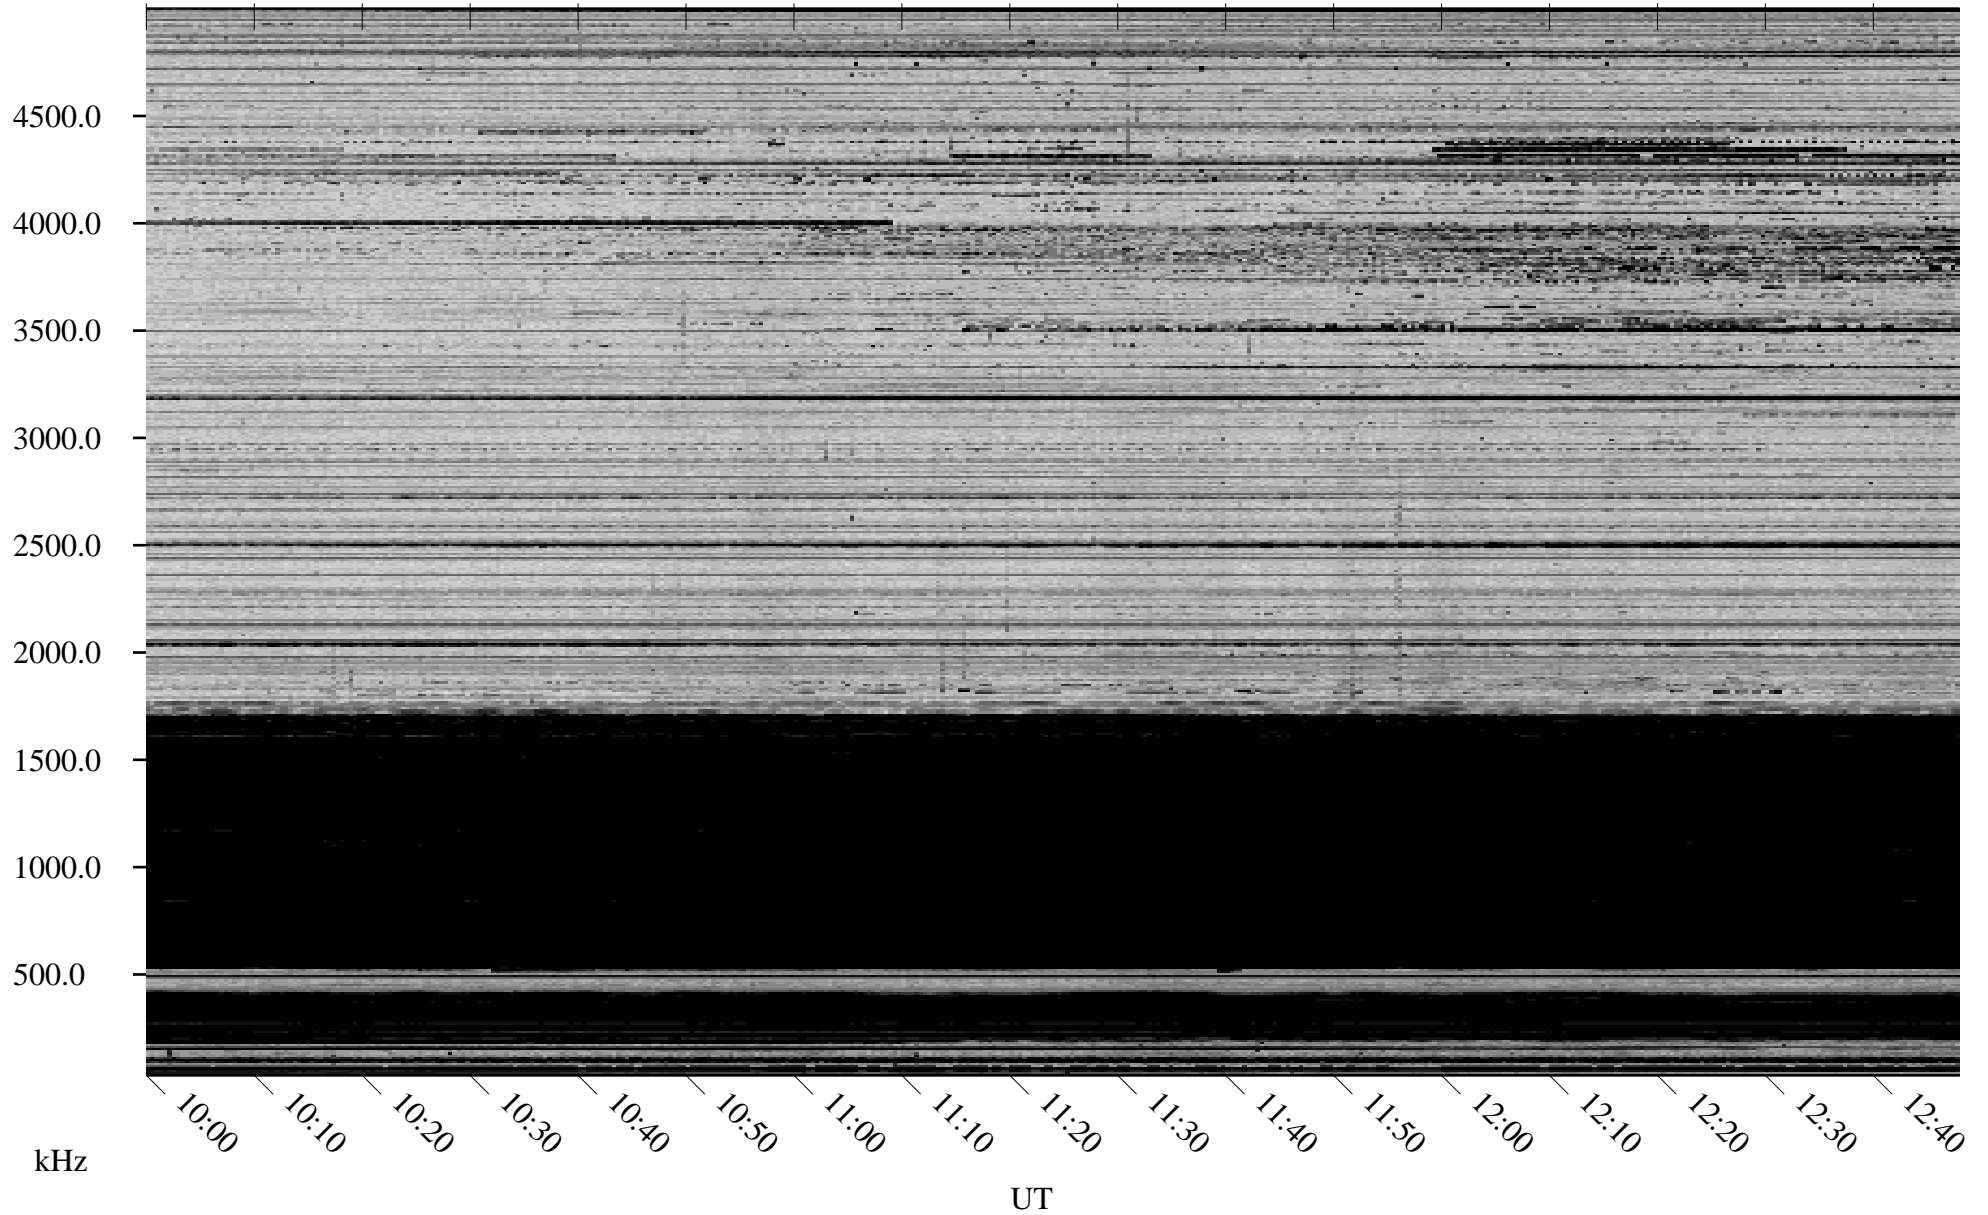

# 01/26/2007 Churchill, Manitoba

Linear Scale    Black = 161    White = 15

CH07025L.R00m max\_12

Page 5

# 01/26/2007 Churchill, Manitoba

Linear Scale    Black = 161    White = 15

CH07025L.R00m max\_12

Page 6

# 01/26/2007 Churchill, Manitoba

Linear Scale    Black = 161    White = 15

CH07025L.R00m max\_12

Page 7