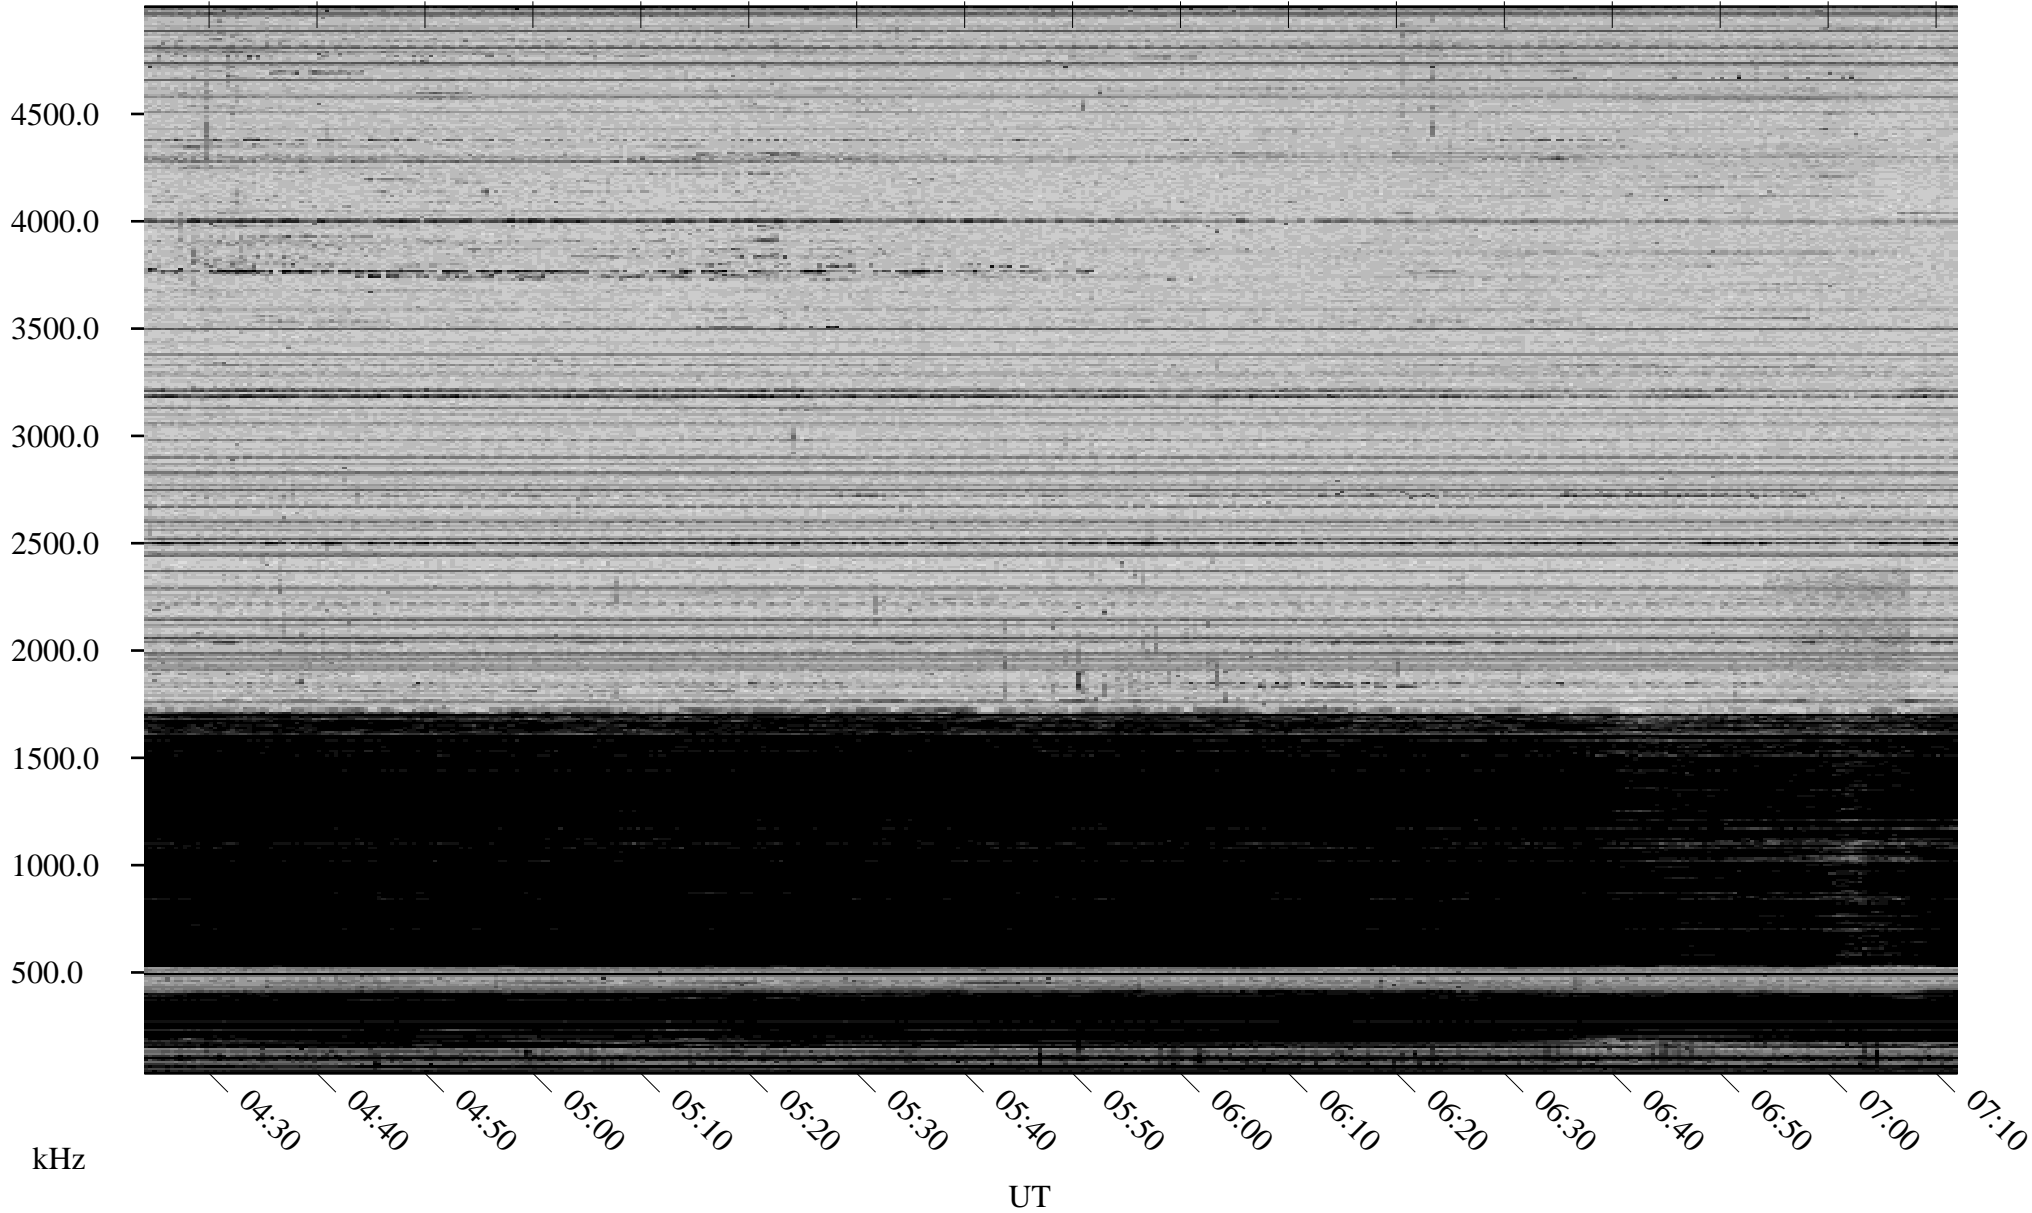

# 01/28/2007 Churchill, Manitoba

Linear Scale    Black = 161    White = 15

CH07028L.R00m max\_12

Page 1

# 01/28/2007 Churchill, Manitoba

Linear Scale    Black = 161    White = 15

CH07028L.R00m max\_12

Page 2

# 01/29/2007 Churchill, Manitoba

Linear Scale    Black = 161    White = 15

CH07028L.R00m max\_12

Page 3

# 01/29/2007 Churchill, Manitoba

Linear Scale    Black = 161    White = 15

CH07028L.R00m max\_12

Page 4