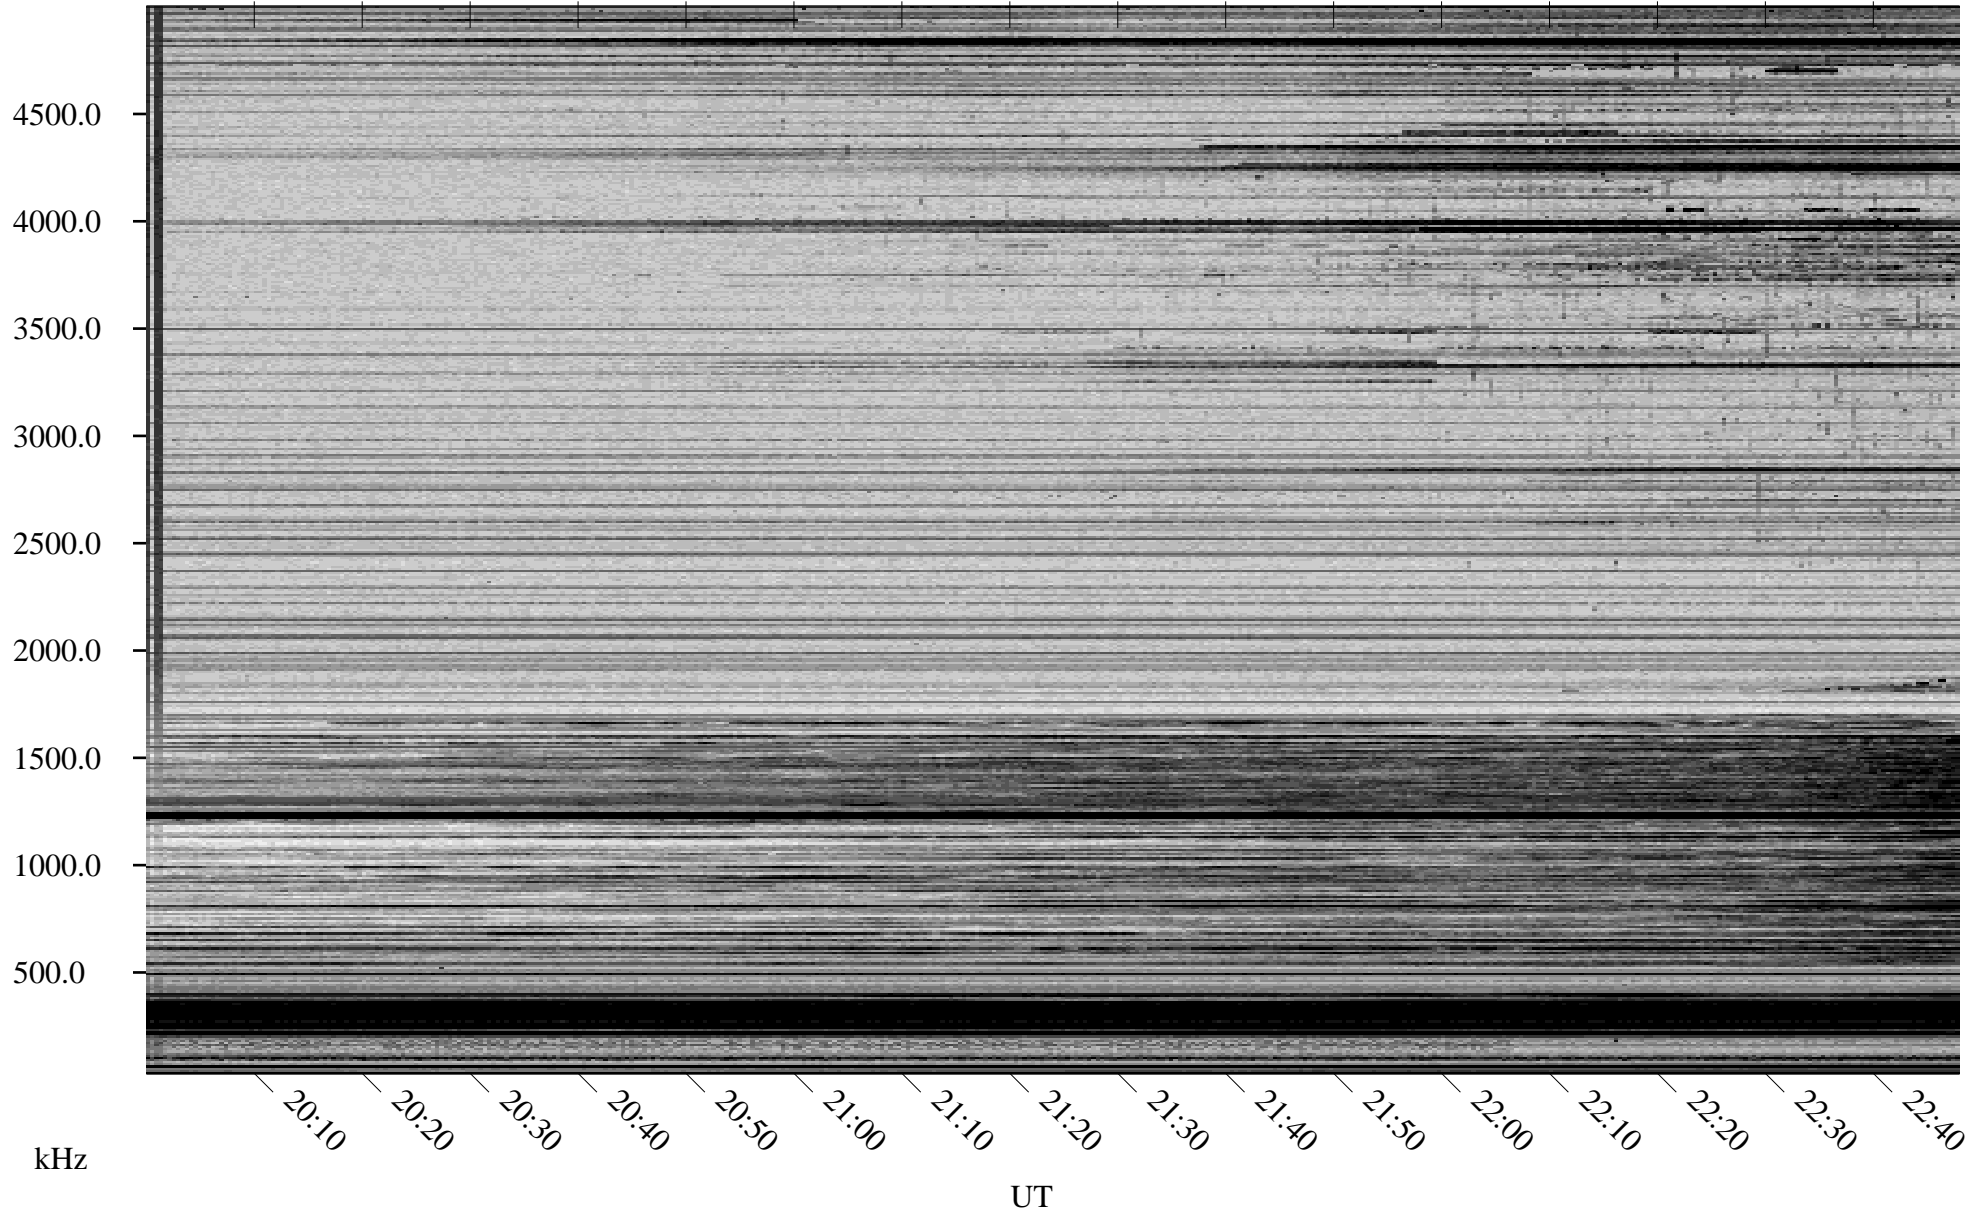

# 01/28/2007 Churchill, Manitoba

Linear Scale    Black = 161    White = 15

CH07028L.R00m max\_12

Page 1

# 01/28/2007 Churchill, Manitoba

Linear Scale    Black = 161    White = 15

CH07028L.R00m max\_12

Page 2

# 01/29/2007 Churchill, Manitoba

Linear Scale    Black = 161    White = 15

CH07028L.R00m max\_12

Page 3

# 01/29/2007 Churchill, Manitoba

Linear Scale    Black = 161    White = 15

CH07028L.R00m max\_12

Page 4