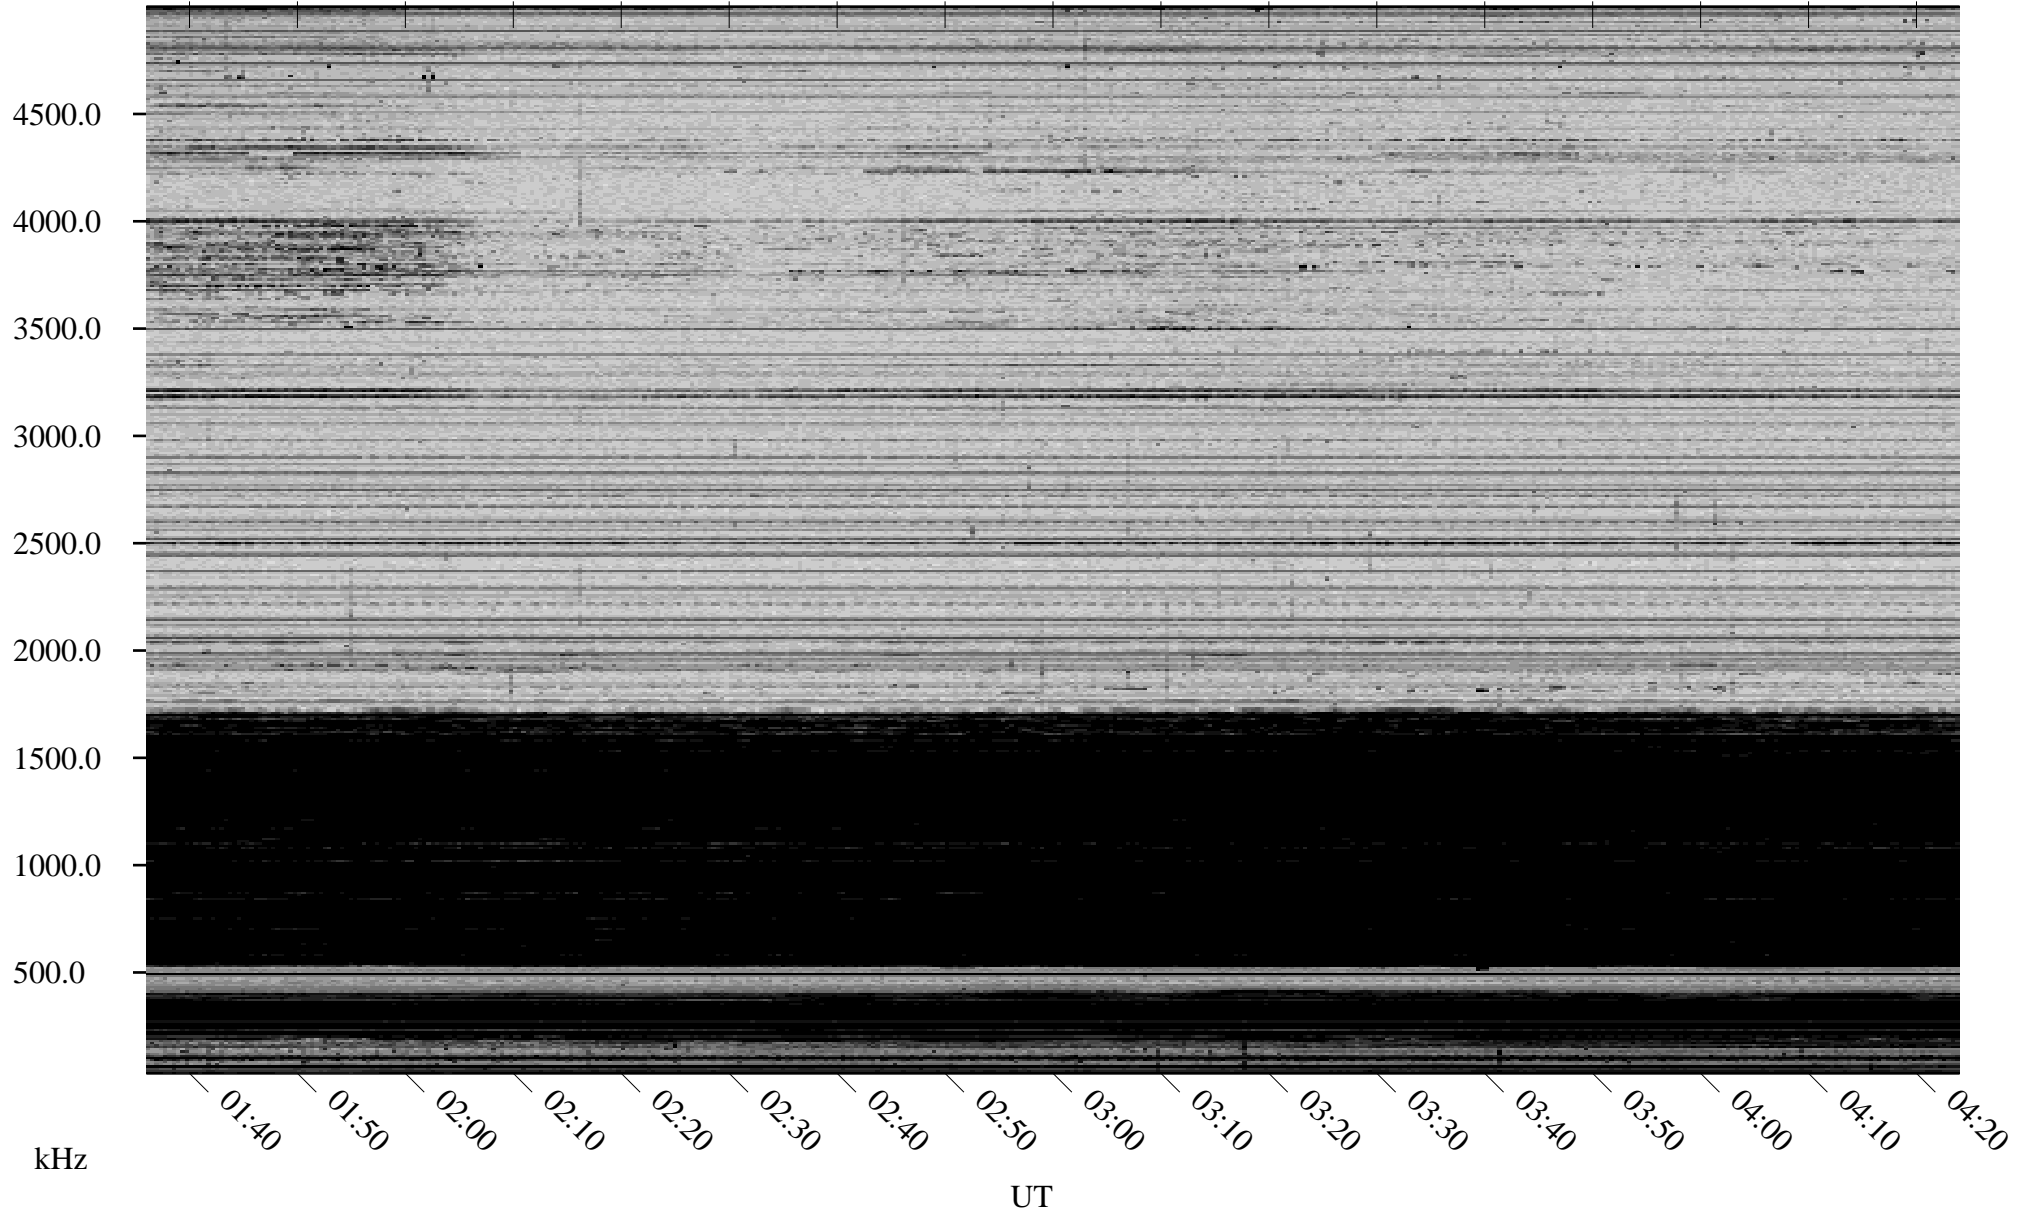

# 01/28/2007 Churchill, Manitoba

Linear Scale    Black = 161    White = 15

CH07028L.R00m max\_12

Page 1

# 01/28/2007 Churchill, Manitoba

Linear Scale    Black = 161    White = 15

CH07028L.R00m max\_12

Page 2

# 01/29/2007 Churchill, Manitoba

Linear Scale    Black = 161    White = 15

CH07028L.R00m max\_12

Page 3

# 01/29/2007 Churchill, Manitoba

Linear Scale    Black = 161    White = 15

CH07028L.R00m max\_12

Page 4