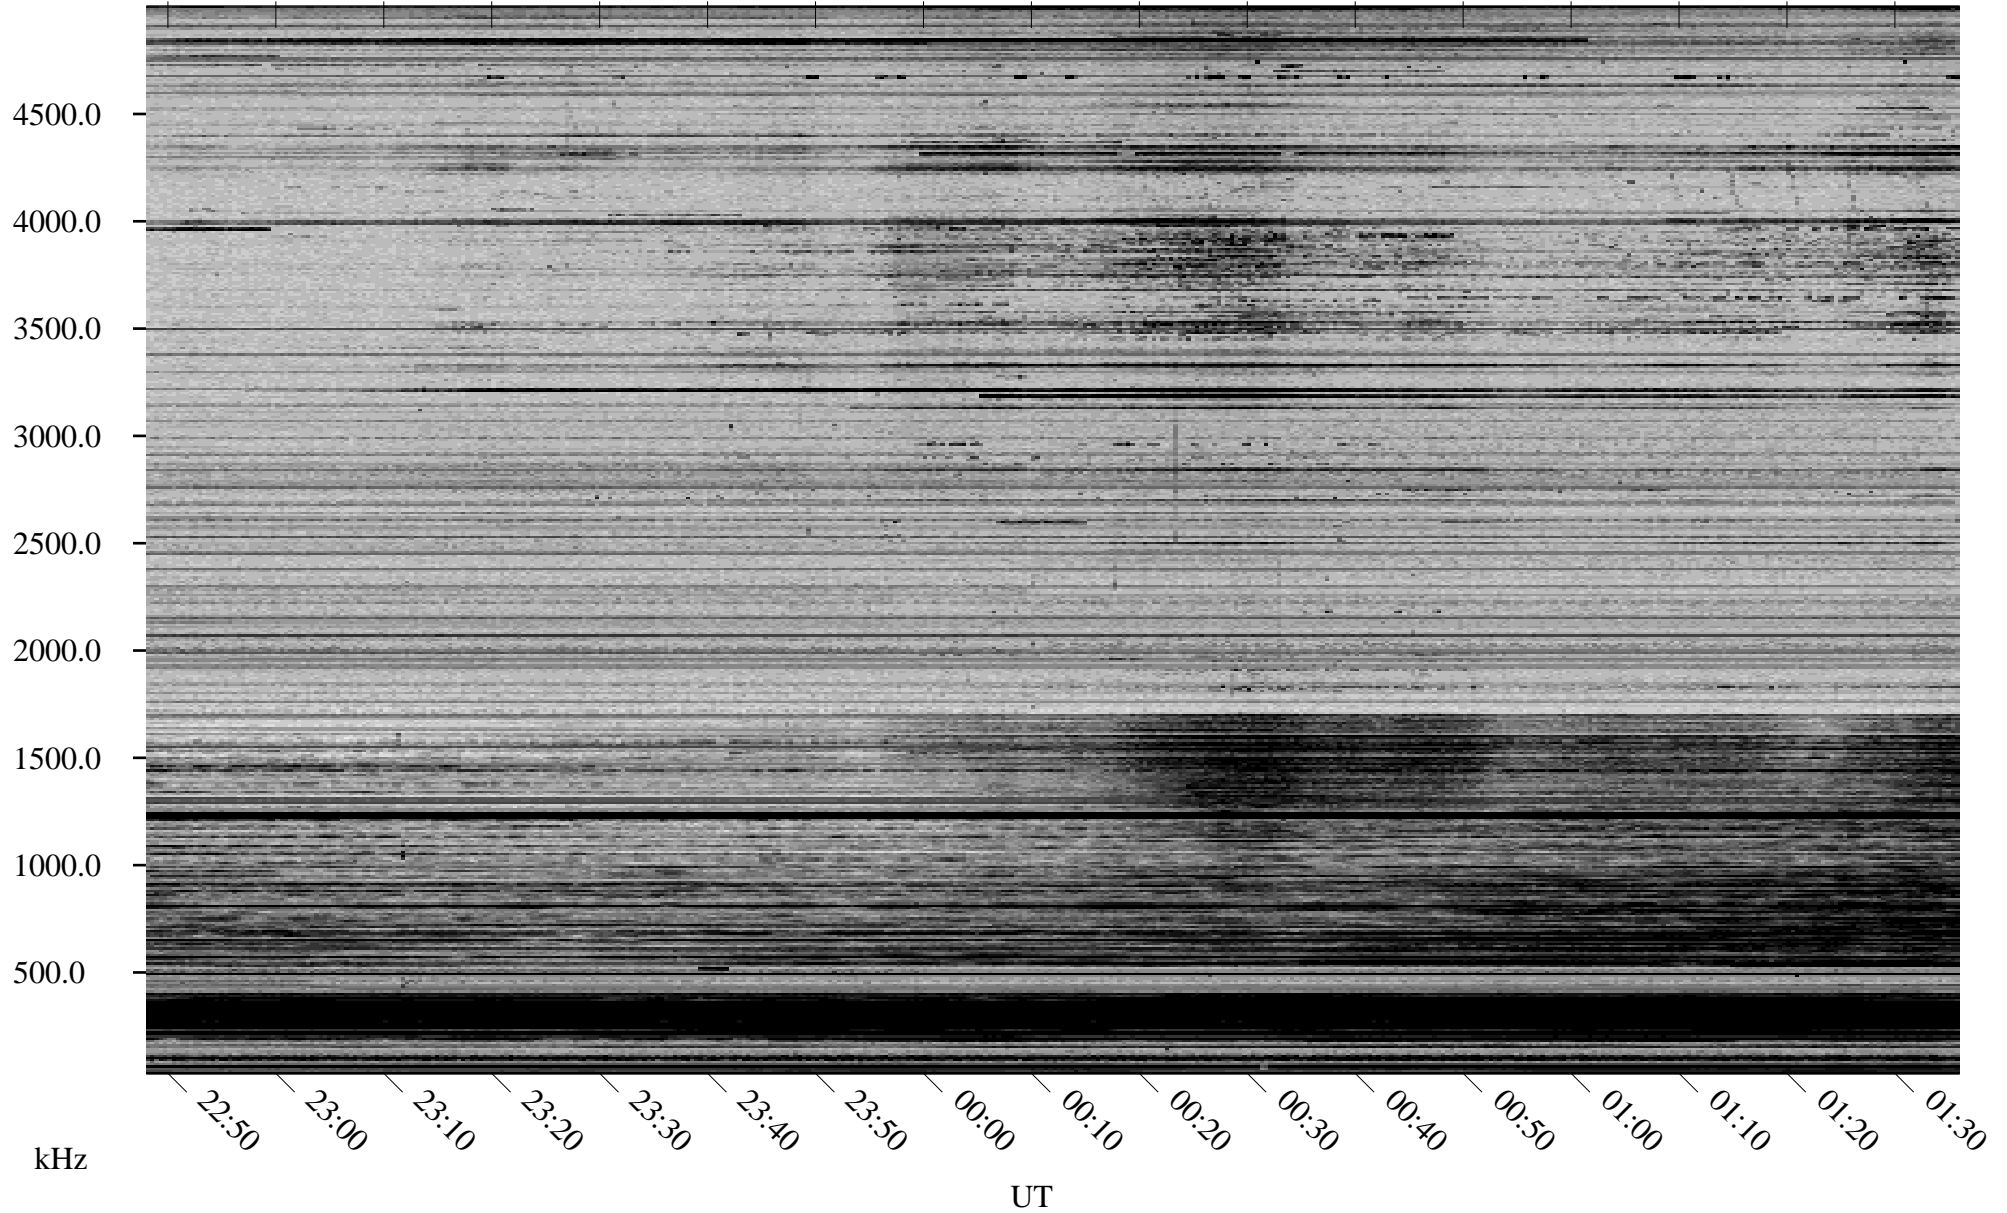

# 02/02/2007 Churchill, Manitoba

Linear Scale    Black = 161    White = 15

CH07033L.R00m max\_12

Page 1

# 02/02/2007 Churchill, Manitoba

Linear Scale    Black = 161    White = 15

CH07033L.R00m max\_12

Page 2

# 02/03/2007 Churchill, Manitoba

Linear Scale    Black = 161    White = 15

CH07033L.R00m max\_12

Page 3

# 02/03/2007 Churchill, Manitoba

Linear Scale    Black = 161    White = 15

CH07033L.R00m max\_12

Page 4