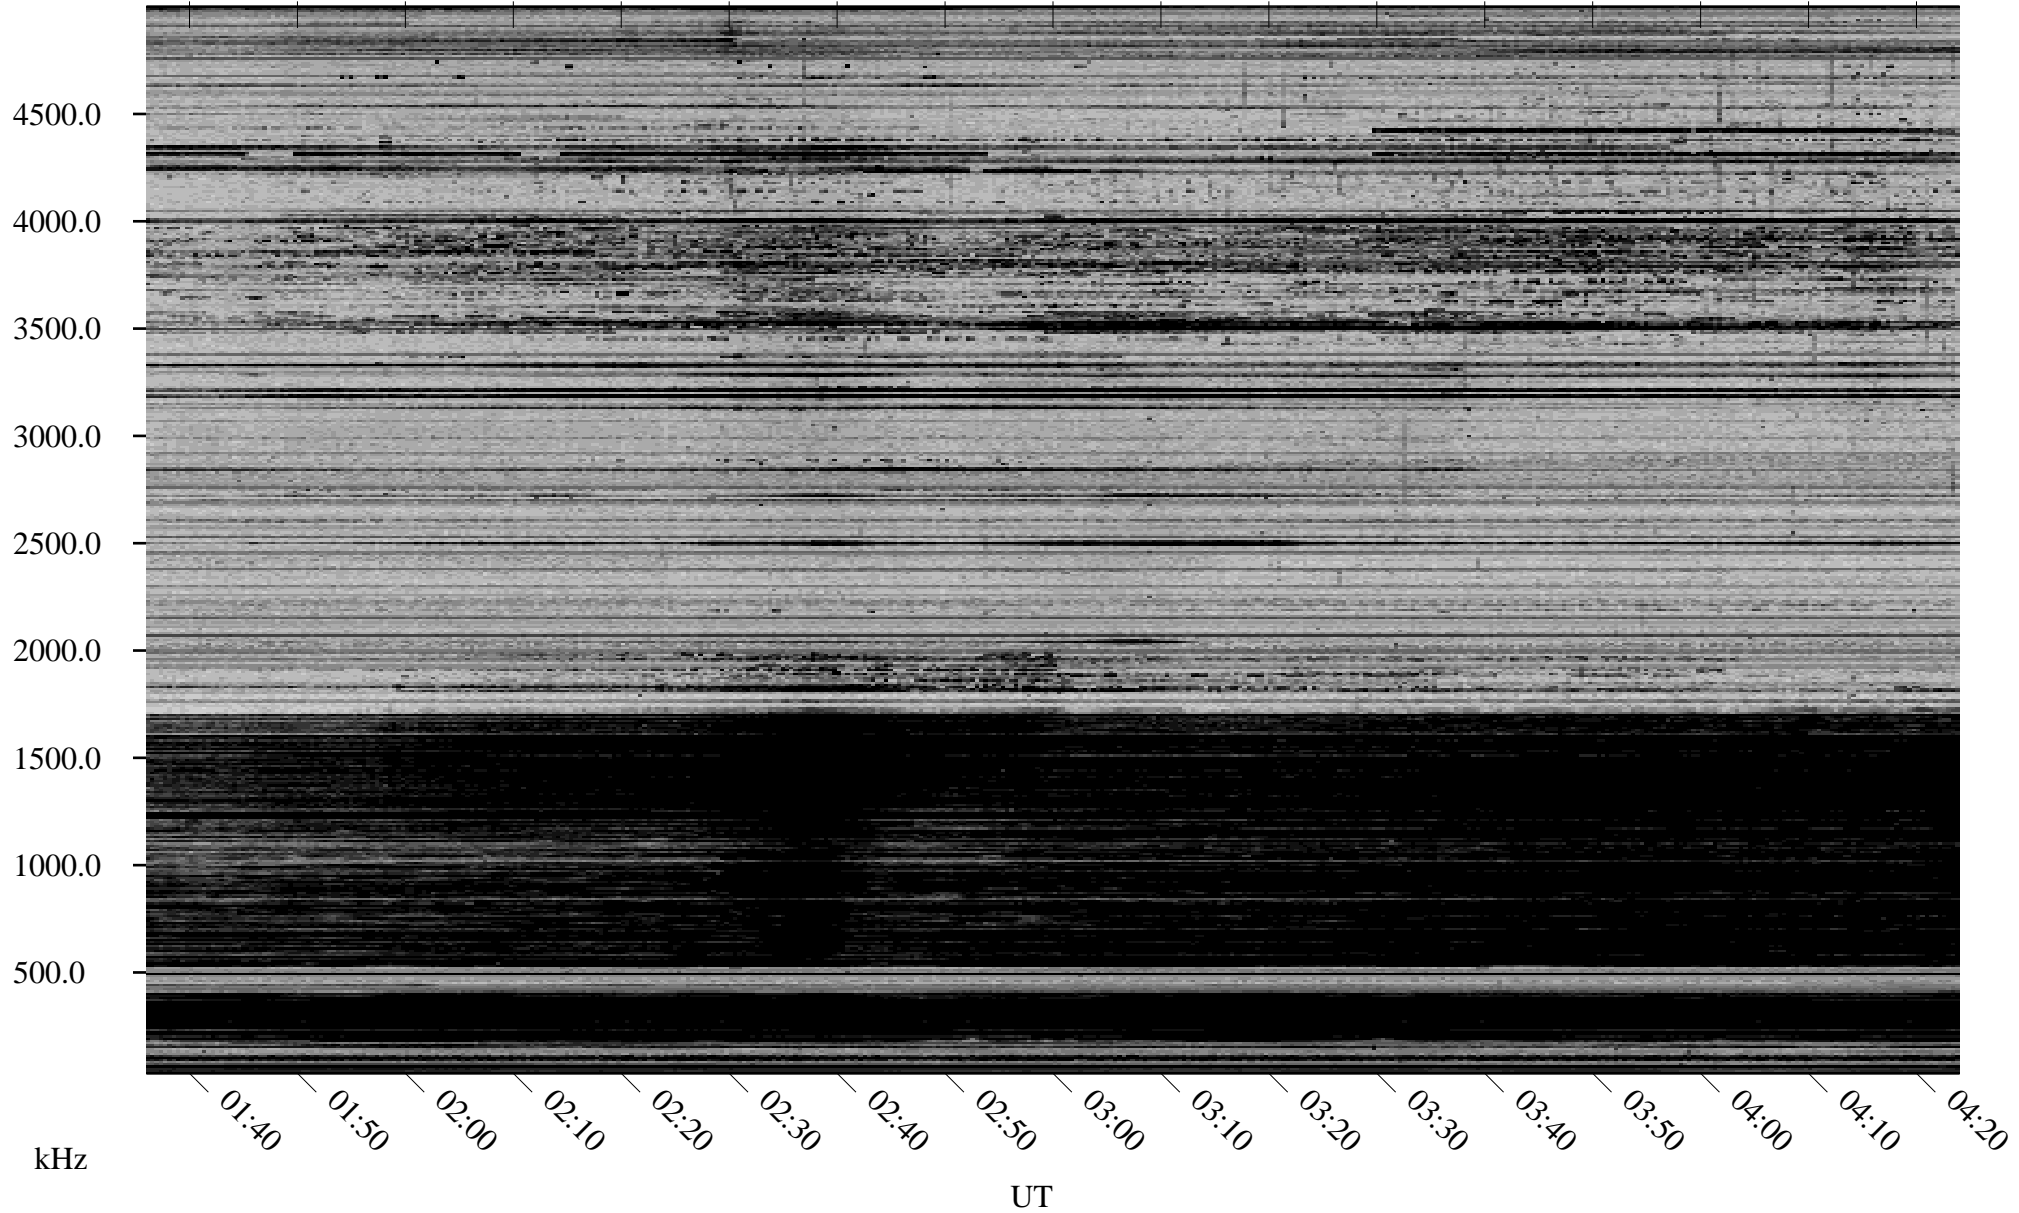

# 02/02/2007 Churchill, Manitoba

Linear Scale    Black = 161    White = 15

CH07033L.R00m max\_12

Page 1

# 02/02/2007 Churchill, Manitoba

Linear Scale    Black = 161    White = 15

CH07033L.R00m max\_12

Page 2

# 02/03/2007 Churchill, Manitoba

Linear Scale    Black = 161    White = 15

CH07033L.R00m max\_12

Page 3

# 02/03/2007 Churchill, Manitoba

Linear Scale    Black = 161    White = 15

CH07033L.R00m max\_12

Page 4