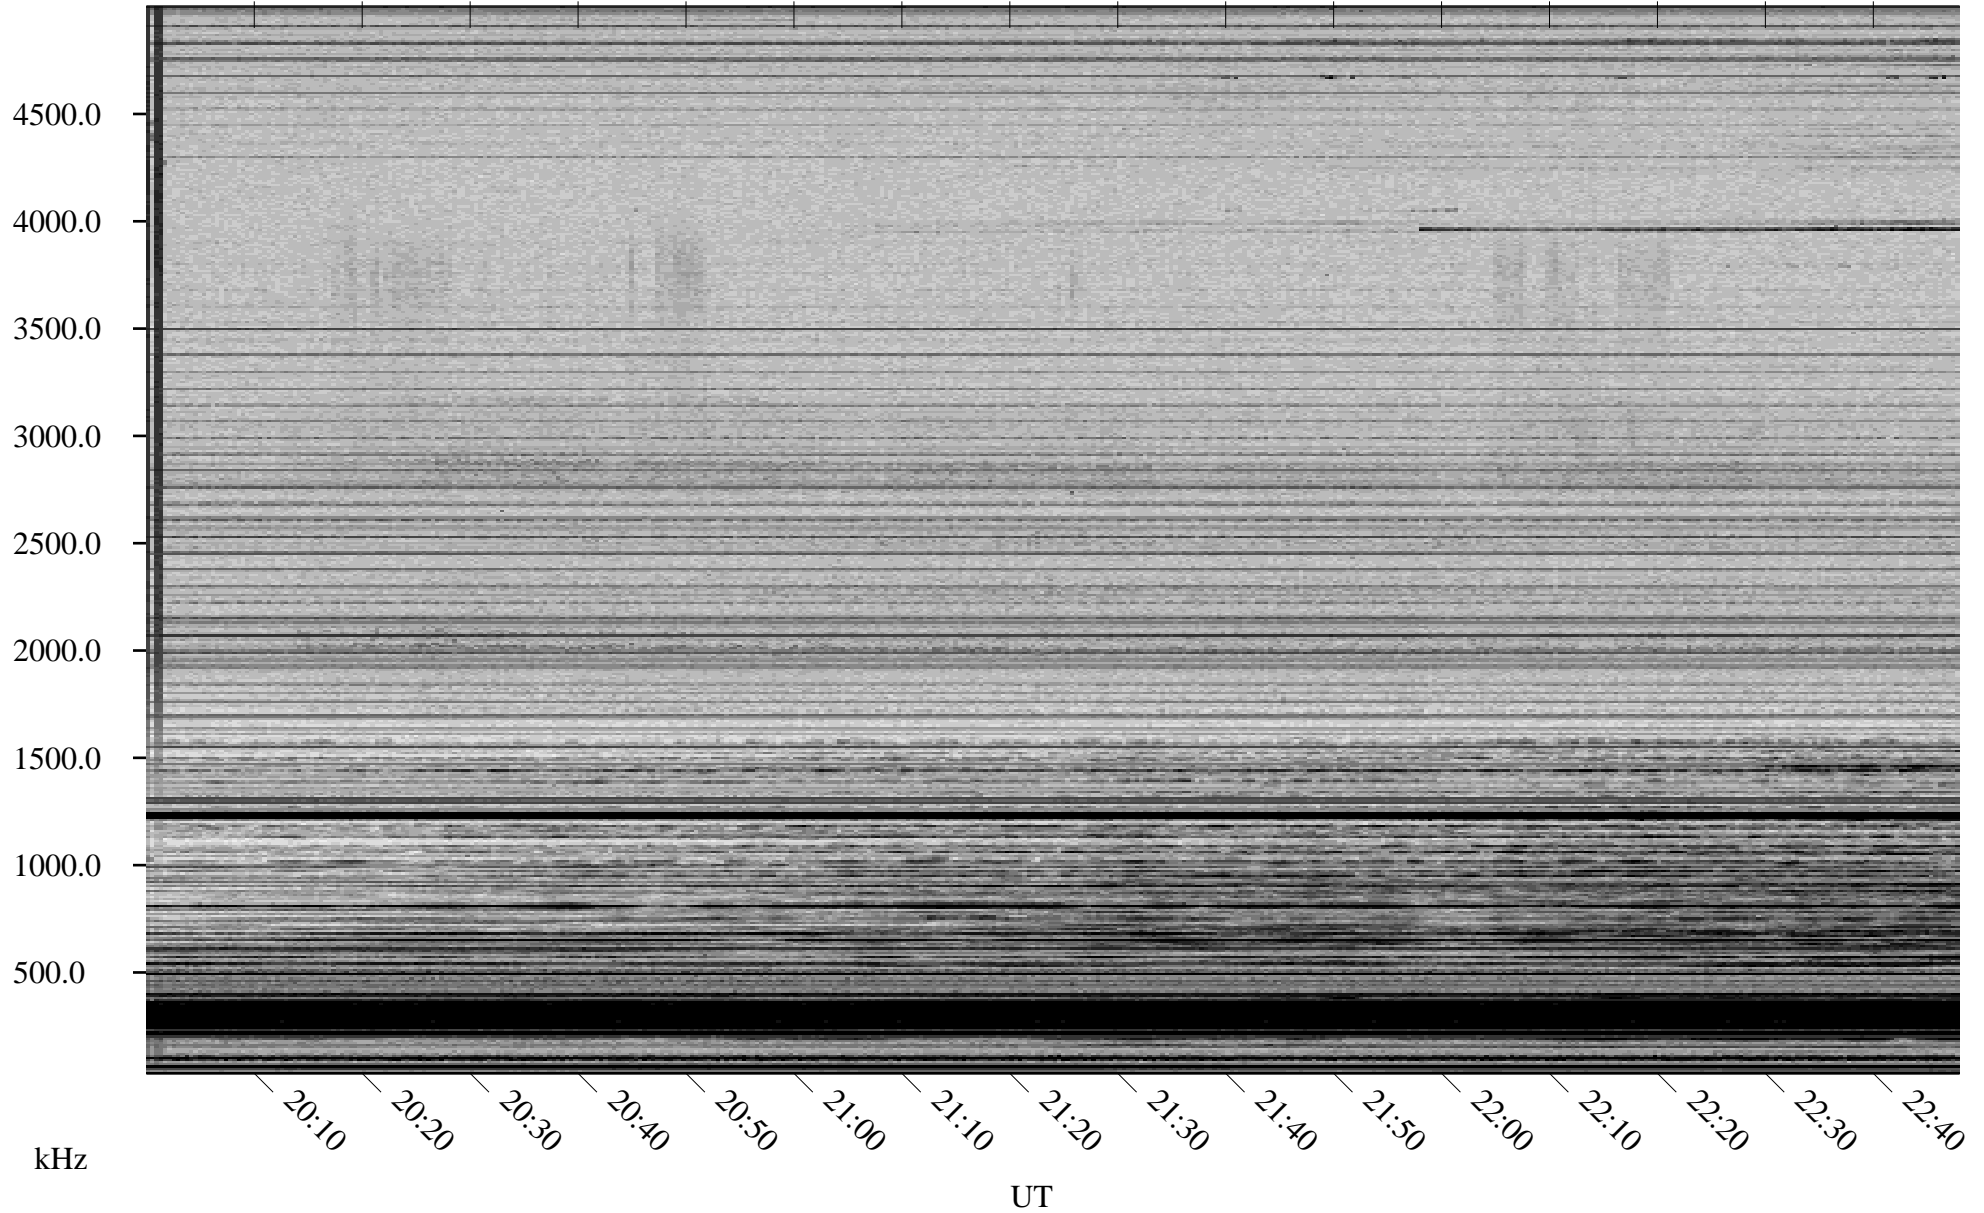

# 02/02/2007 Churchill, Manitoba

Linear Scale    Black = 161    White = 15

CH07033L.R00m max\_12

Page 1

# 02/02/2007 Churchill, Manitoba

Linear Scale    Black = 161    White = 15

CH07033L.R00m max\_12

Page 2

# 02/03/2007 Churchill, Manitoba

Linear Scale    Black = 161    White = 15

CH07033L.R00m max\_12

Page 3

# 02/03/2007 Churchill, Manitoba

Linear Scale    Black = 161    White = 15

CH07033L.R00m max\_12

Page 4