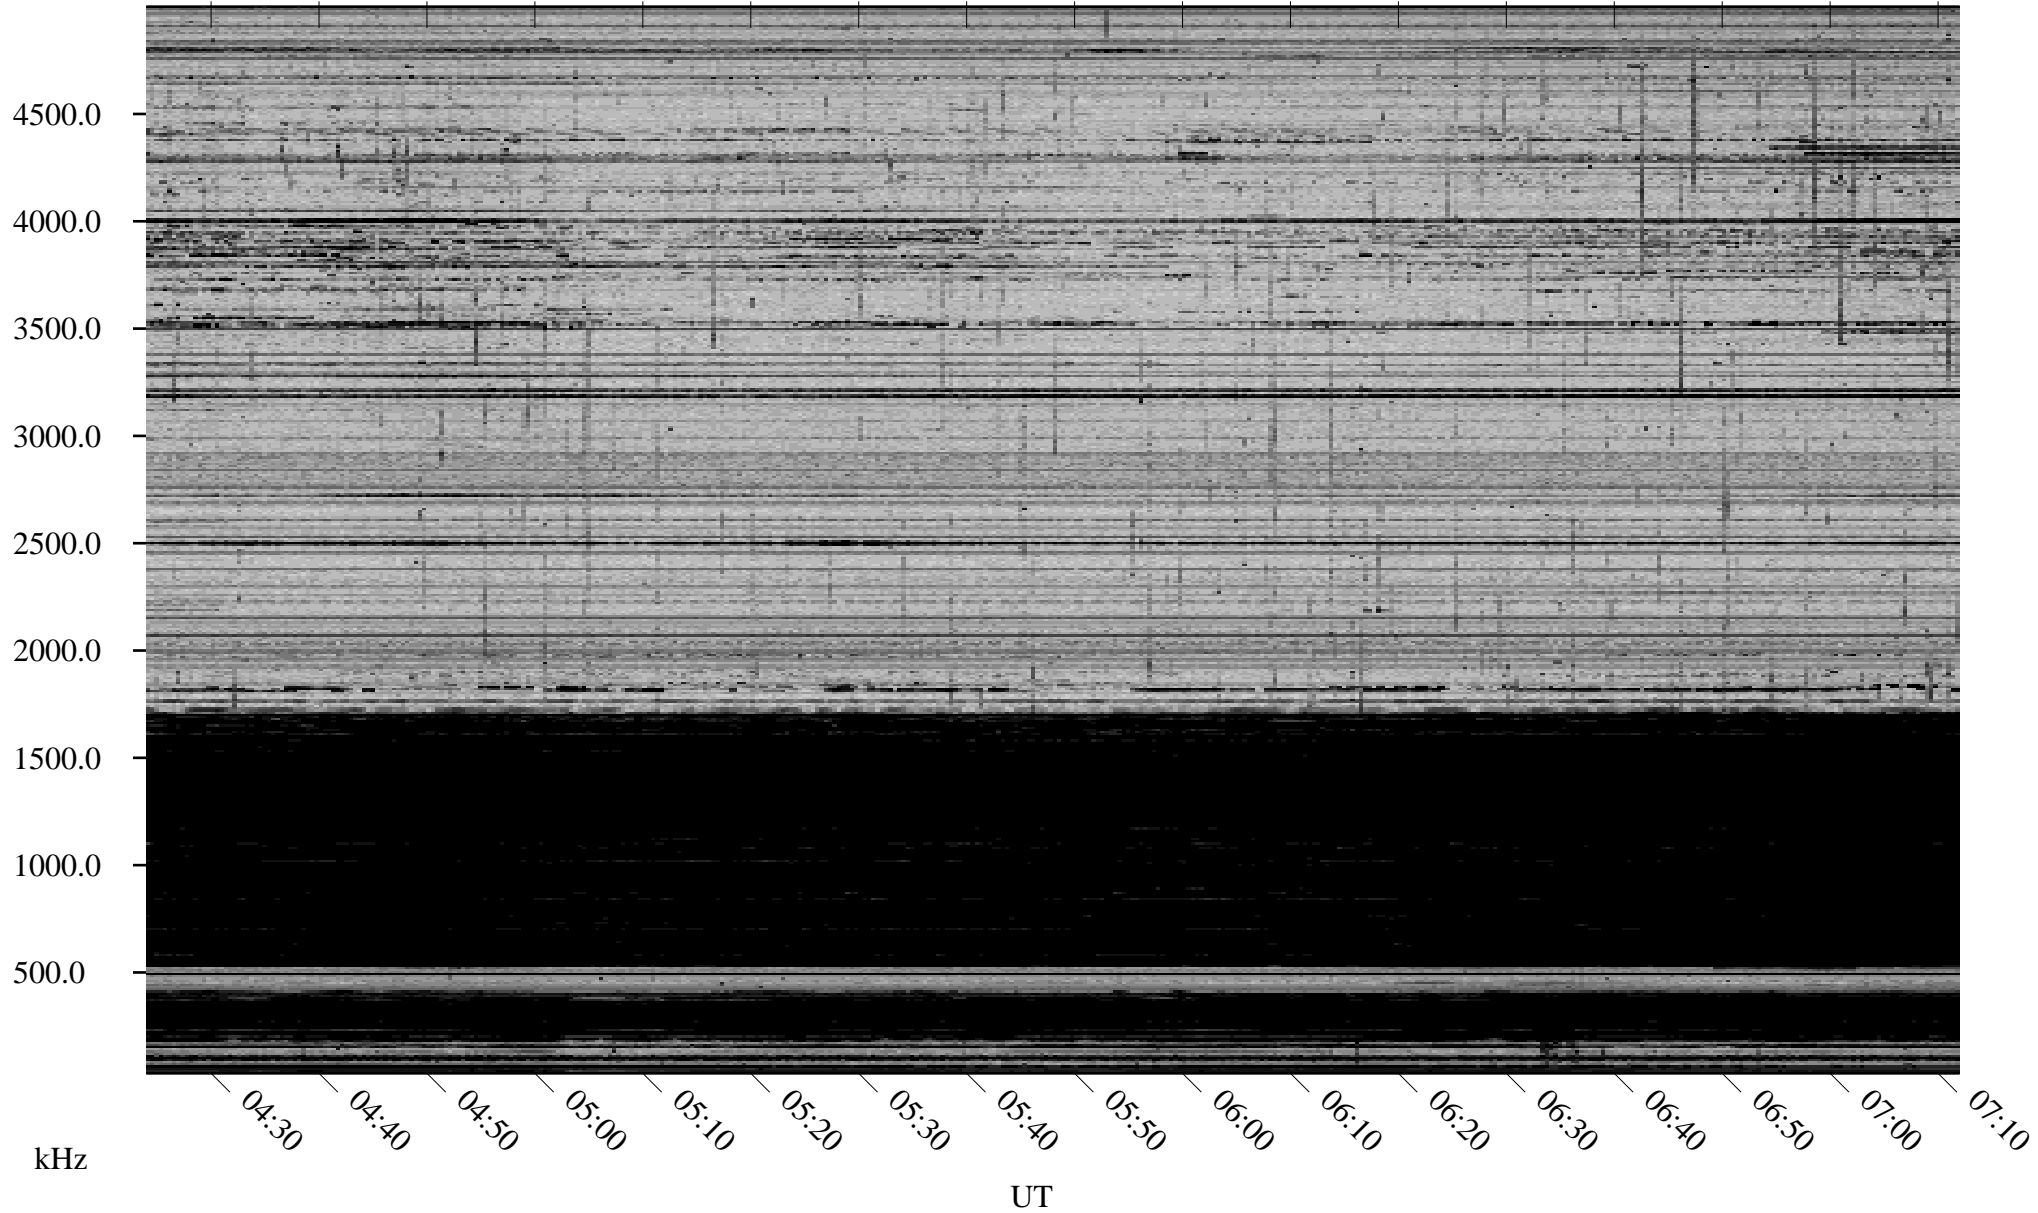

# 02/02/2007 Churchill, Manitoba

Linear Scale    Black = 161    White = 15

CH07033L.R00m max\_12

Page 1

# 02/02/2007 Churchill, Manitoba

Linear Scale    Black = 161    White = 15

CH07033L.R00m max\_12

Page 2

# 02/03/2007 Churchill, Manitoba

Linear Scale    Black = 161    White = 15

CH07033L.R00m max\_12

Page 3

# 02/03/2007 Churchill, Manitoba

Linear Scale    Black = 161    White = 15

CH07033L.R00m max\_12

Page 4