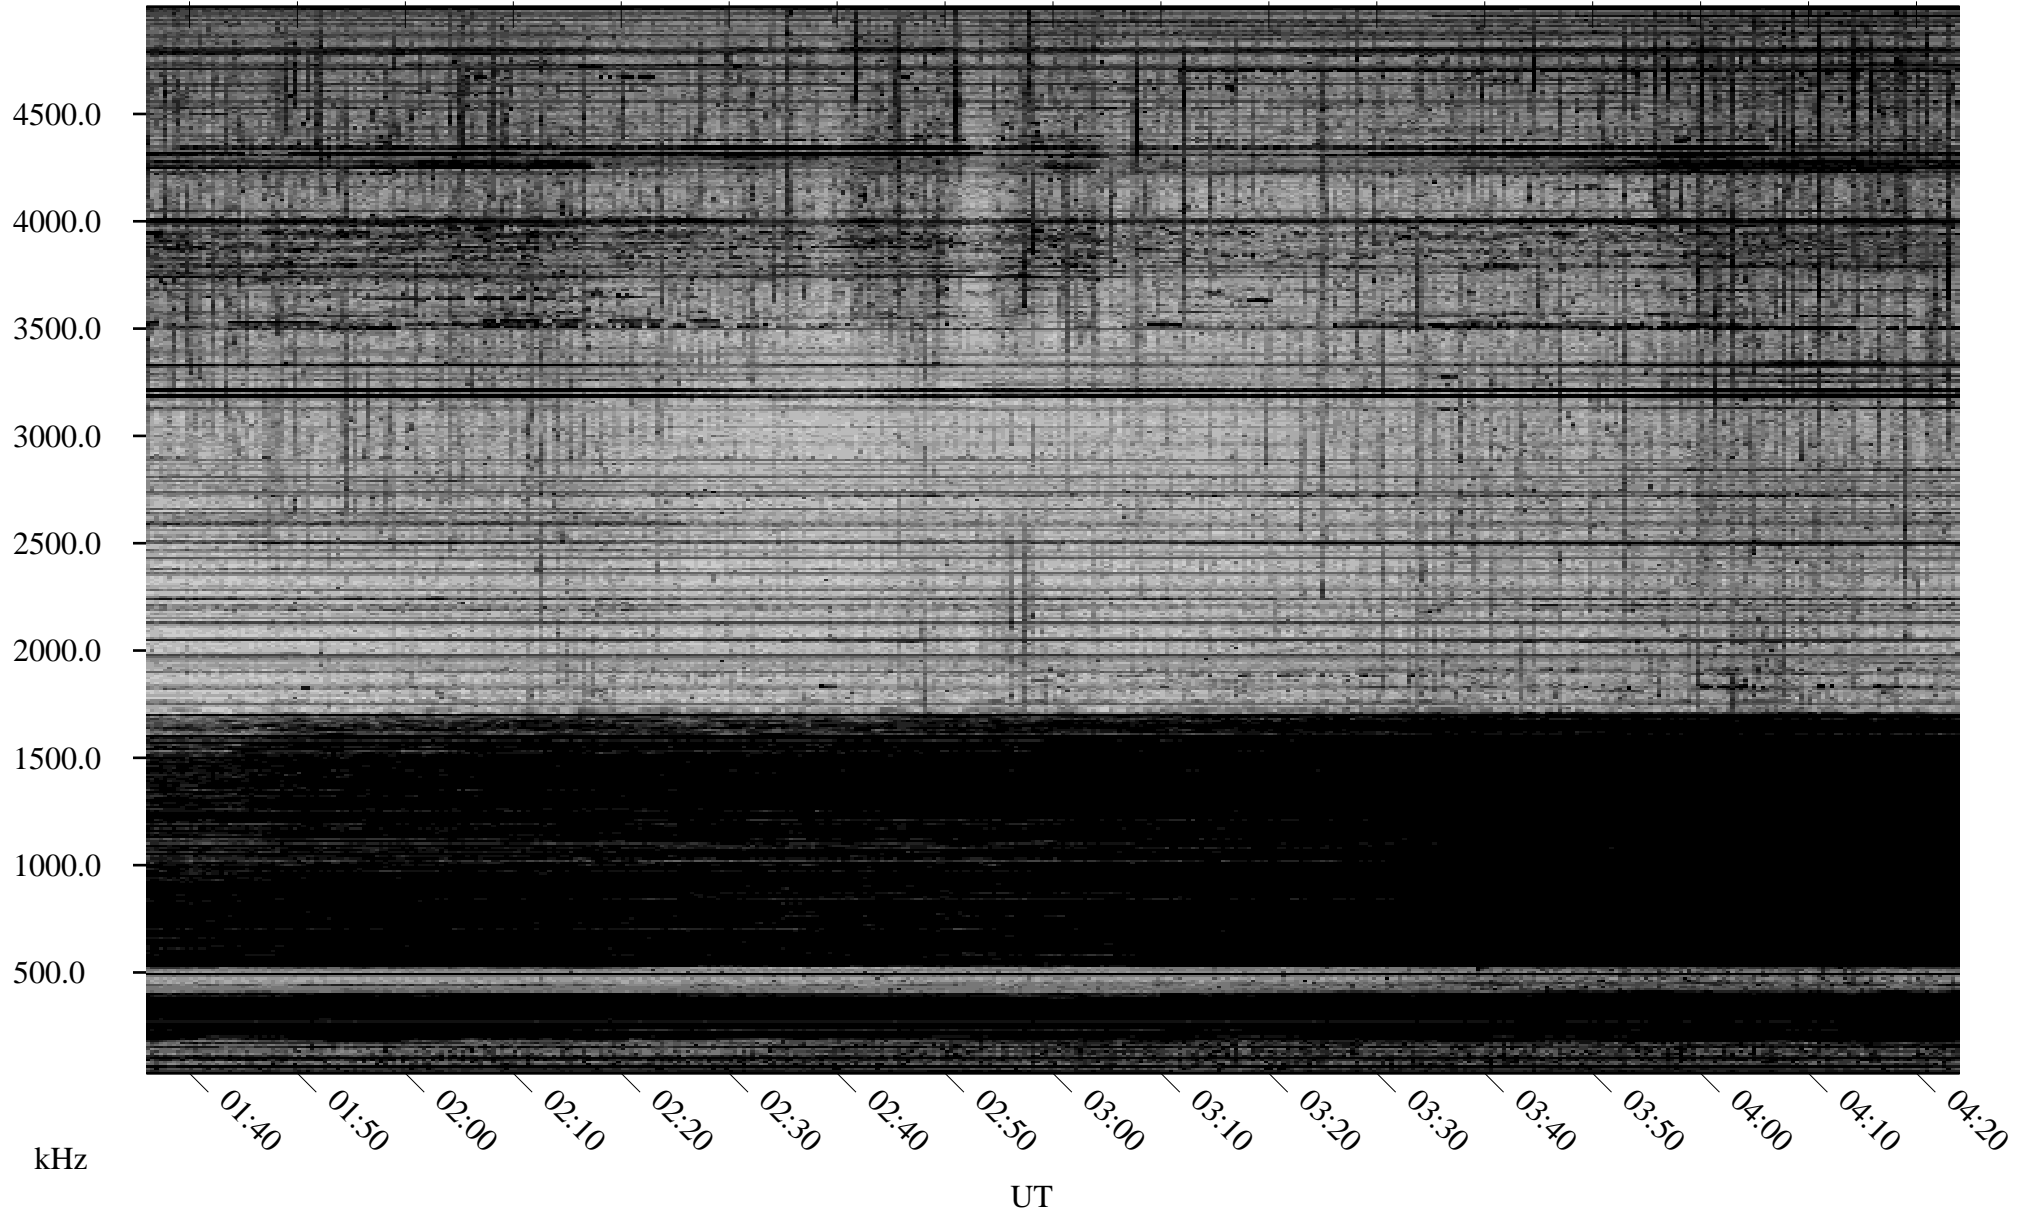

# 02/12/2007 Churchill, Manitoba

Linear Scale    Black = 161    White = 15

CH07043L.R00m max\_12

Page 1

# 02/12/2007 Churchill, Manitoba

Linear Scale    Black = 161    White = 15

CH07043L.R00m max\_12

Page 2

# 02/13/2007 Churchill, Manitoba

Linear Scale    Black = 161    White = 15

CH07043L.R00m max\_12

Page 3

# 02/13/2007 Churchill, Manitoba

Linear Scale    Black = 161    White = 15

CH07043L.R00m max\_12

Page 4