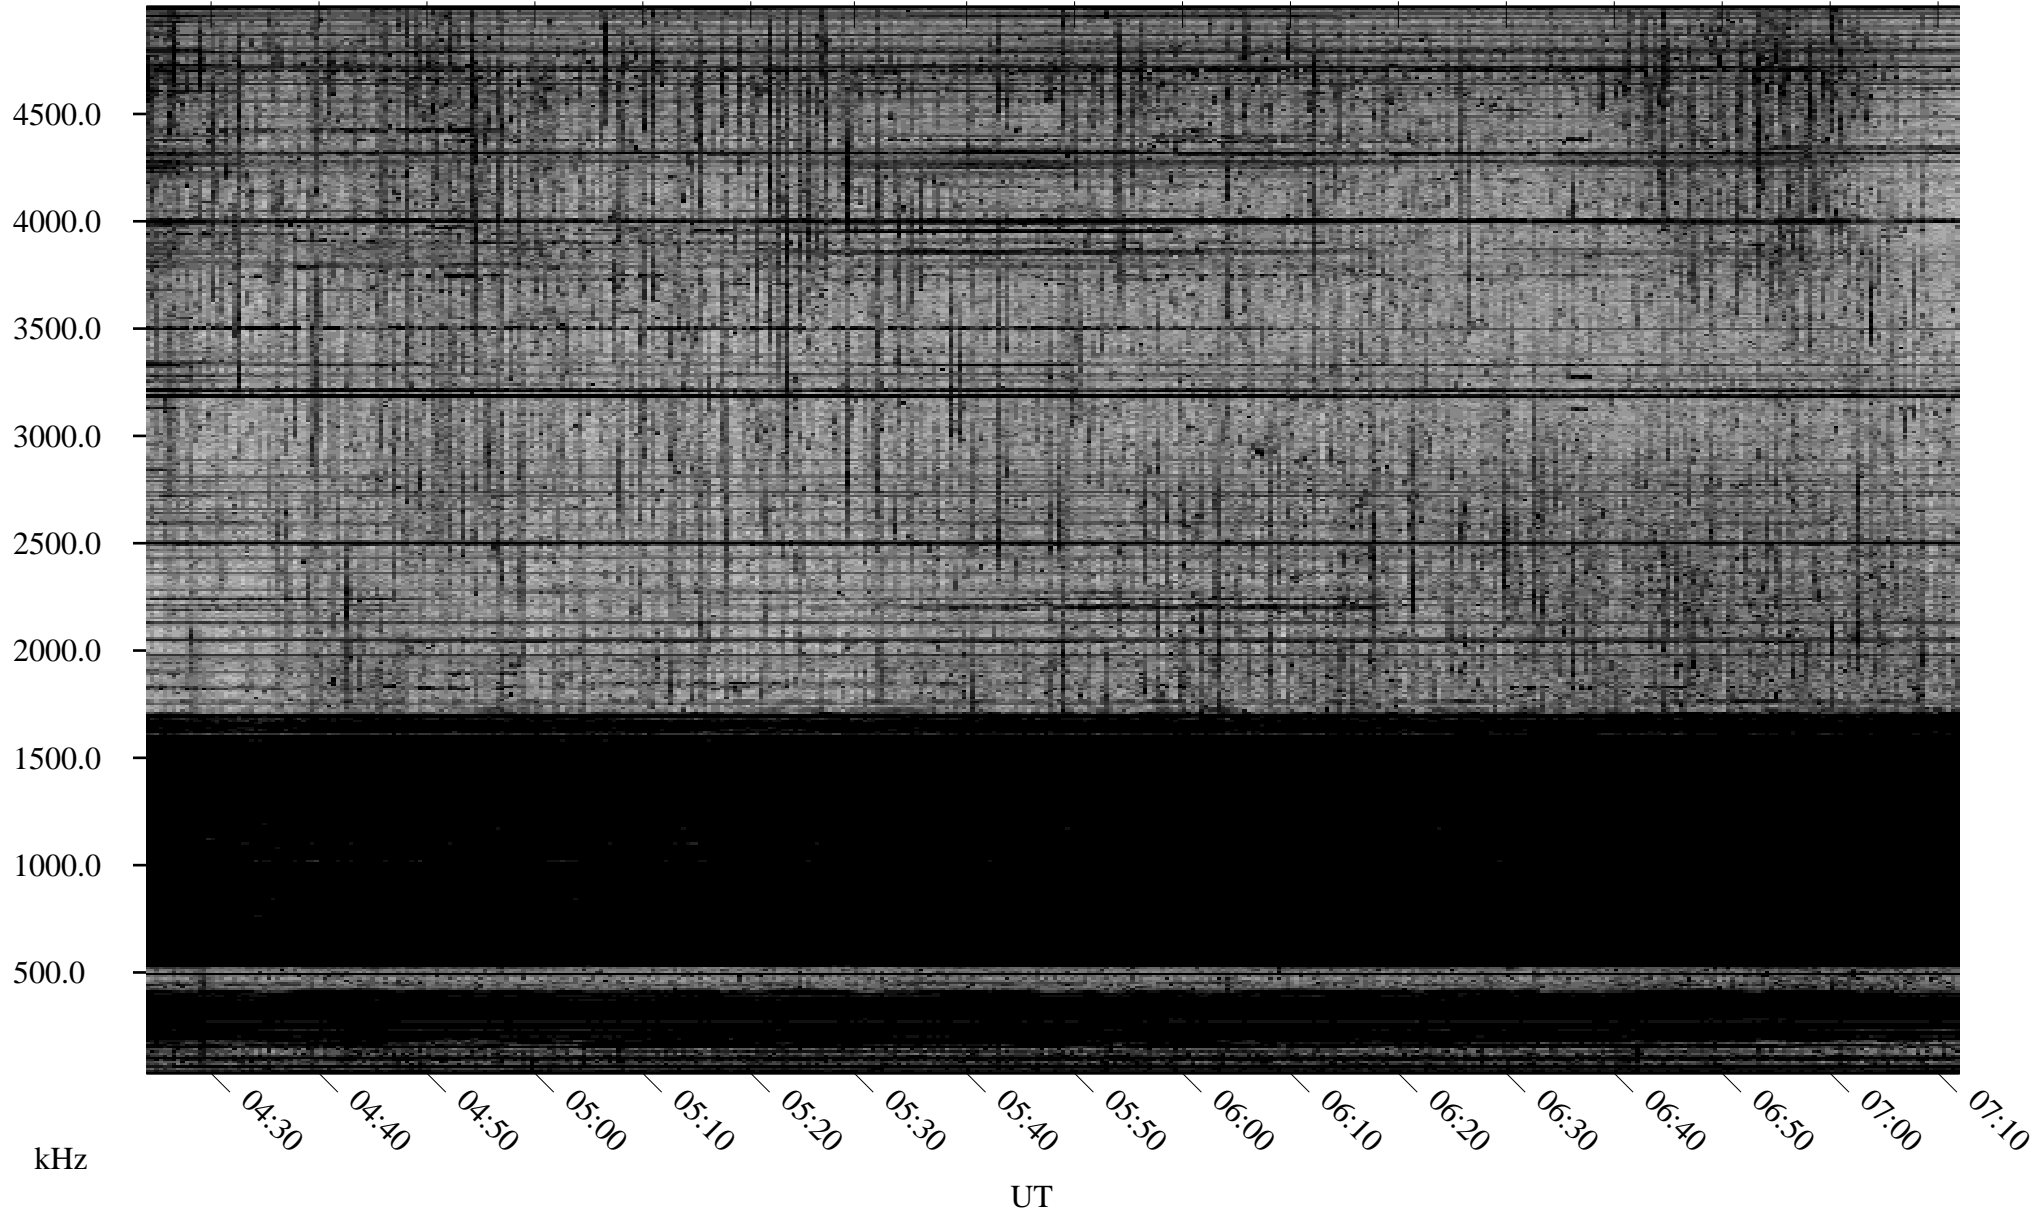

# 02/12/2007 Churchill, Manitoba

Linear Scale    Black = 161    White = 15

CH07043L.R00m max\_12

Page 1

# 02/12/2007 Churchill, Manitoba

Linear Scale    Black = 161    White = 15

CH07043L.R00m max\_12

Page 2

# 02/13/2007 Churchill, Manitoba

Linear Scale    Black = 161    White = 15

CH07043L.R00m max\_12

Page 3

# 02/13/2007 Churchill, Manitoba

Linear Scale    Black = 161    White = 15

CH07043L.R00m max\_12

Page 4