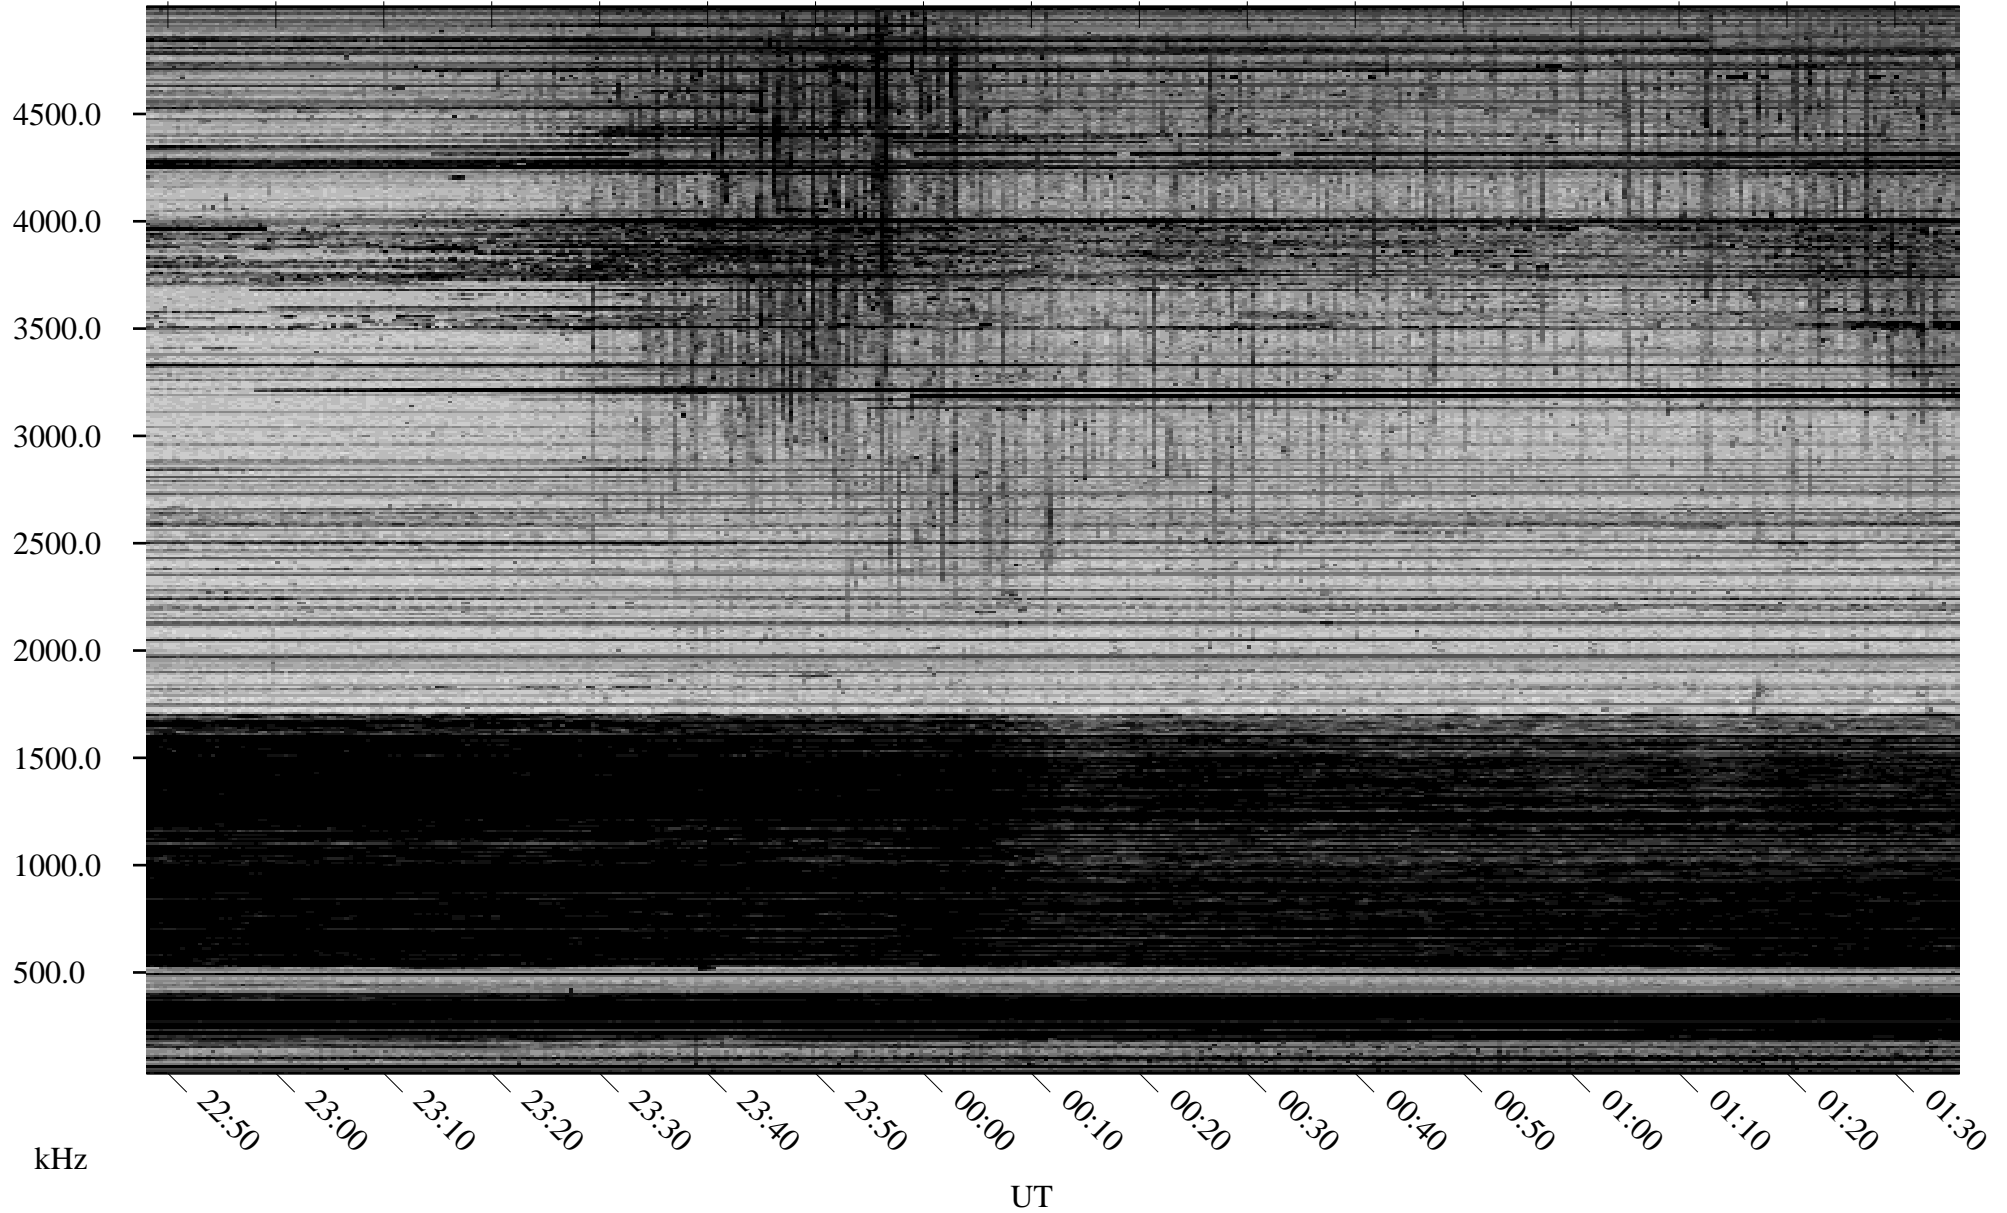

# 02/12/2007 Churchill, Manitoba

Linear Scale    Black = 161    White = 15

CH07043L.R00m max\_12

Page 1

# 02/12/2007 Churchill, Manitoba

Linear Scale    Black = 161    White = 15

CH07043L.R00m max\_12

Page 2

# 02/13/2007 Churchill, Manitoba

Linear Scale    Black = 161    White = 15

CH07043L.R00m max\_12

Page 3

# 02/13/2007 Churchill, Manitoba

Linear Scale    Black = 161    White = 15

CH07043L.R00m max\_12

Page 4