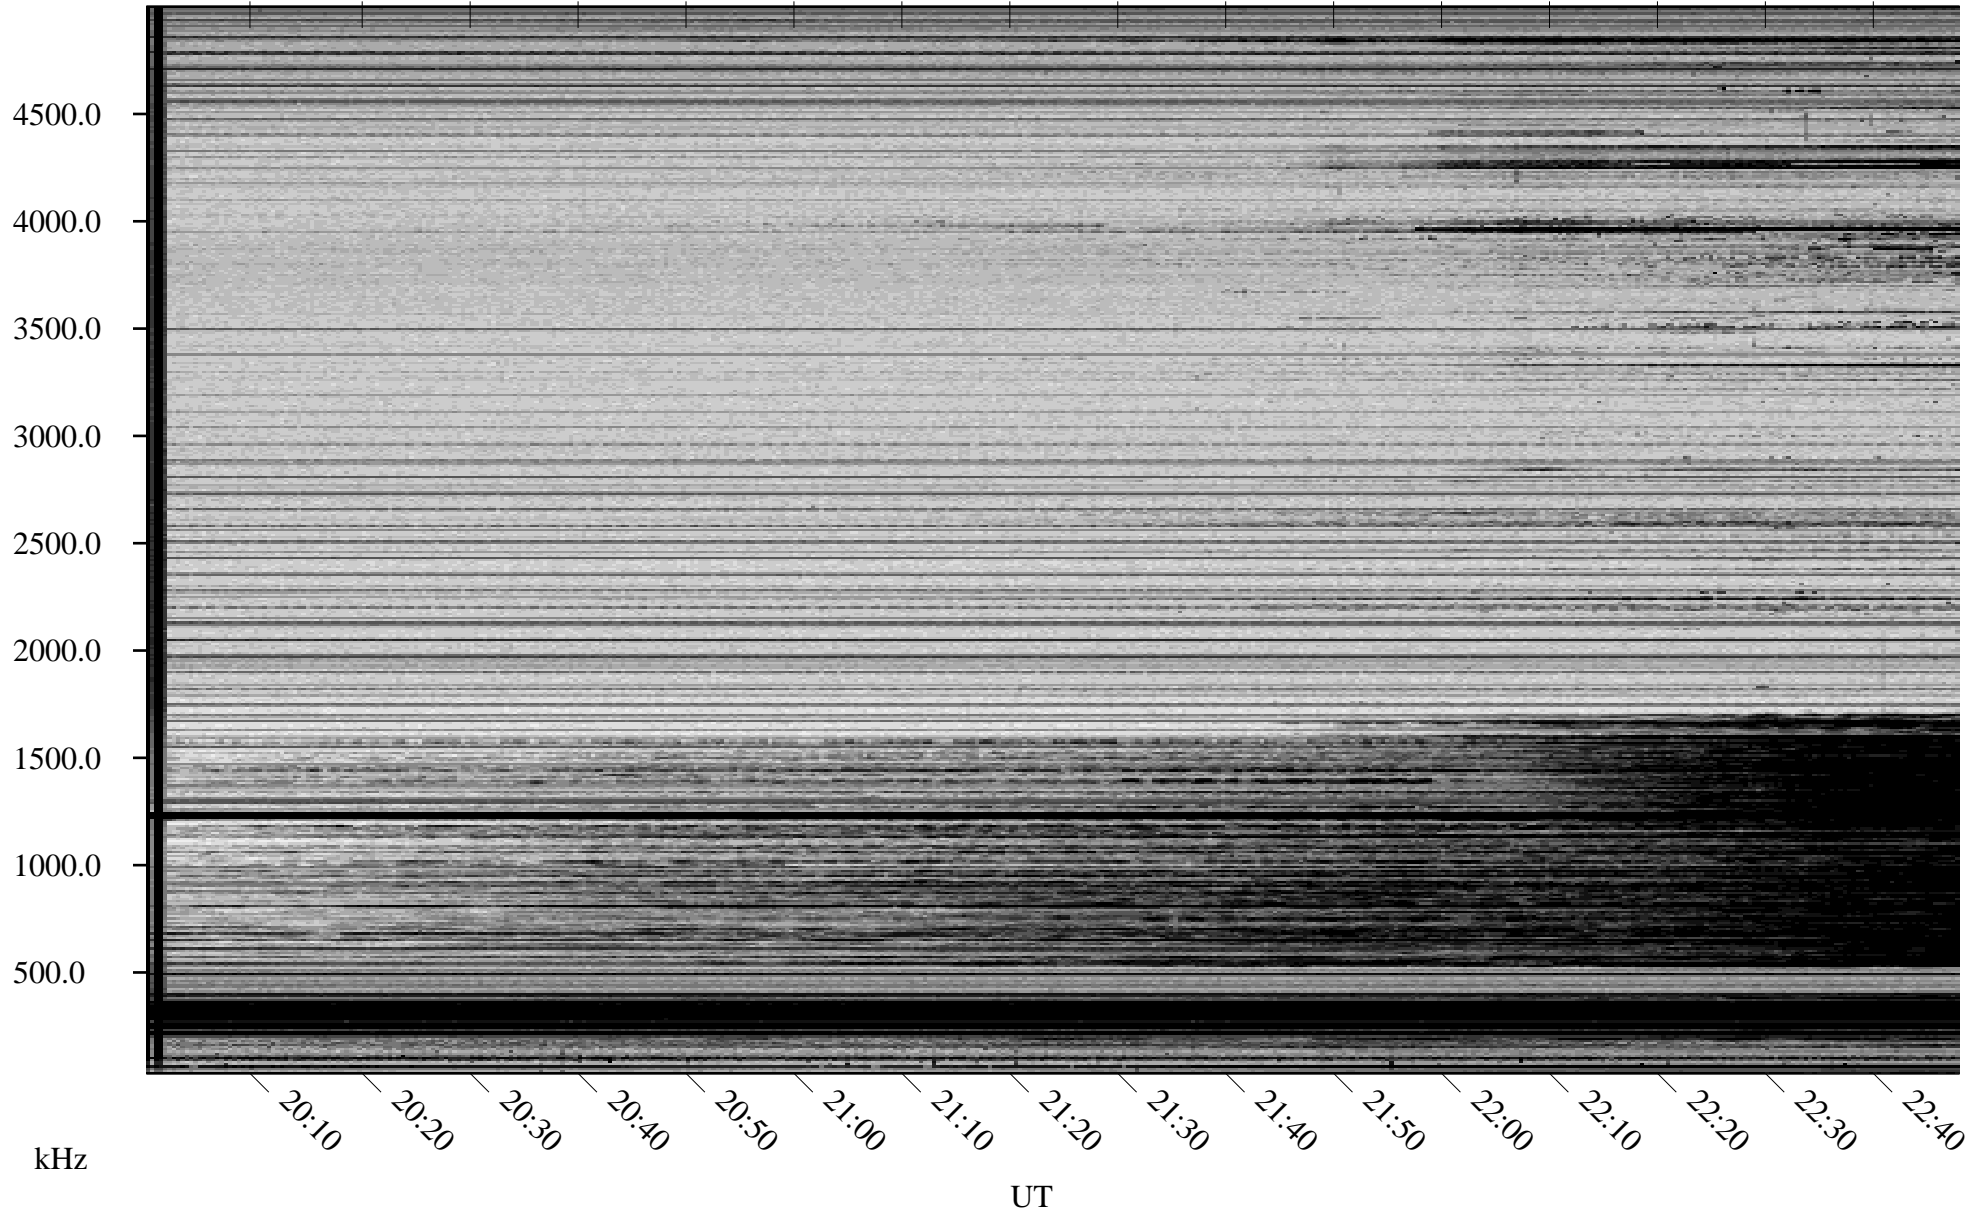

# 02/12/2007 Churchill, Manitoba

Linear Scale    Black = 161    White = 15

CH07043L.R00m max\_12

Page 1

# 02/12/2007 Churchill, Manitoba

Linear Scale    Black = 161    White = 15

CH07043L.R00m max\_12

Page 2

# 02/13/2007 Churchill, Manitoba

Linear Scale    Black = 161    White = 15

CH07043L.R00m max\_12

Page 3

# 02/13/2007 Churchill, Manitoba

Linear Scale    Black = 161    White = 15

CH07043L.R00m max\_12

Page 4