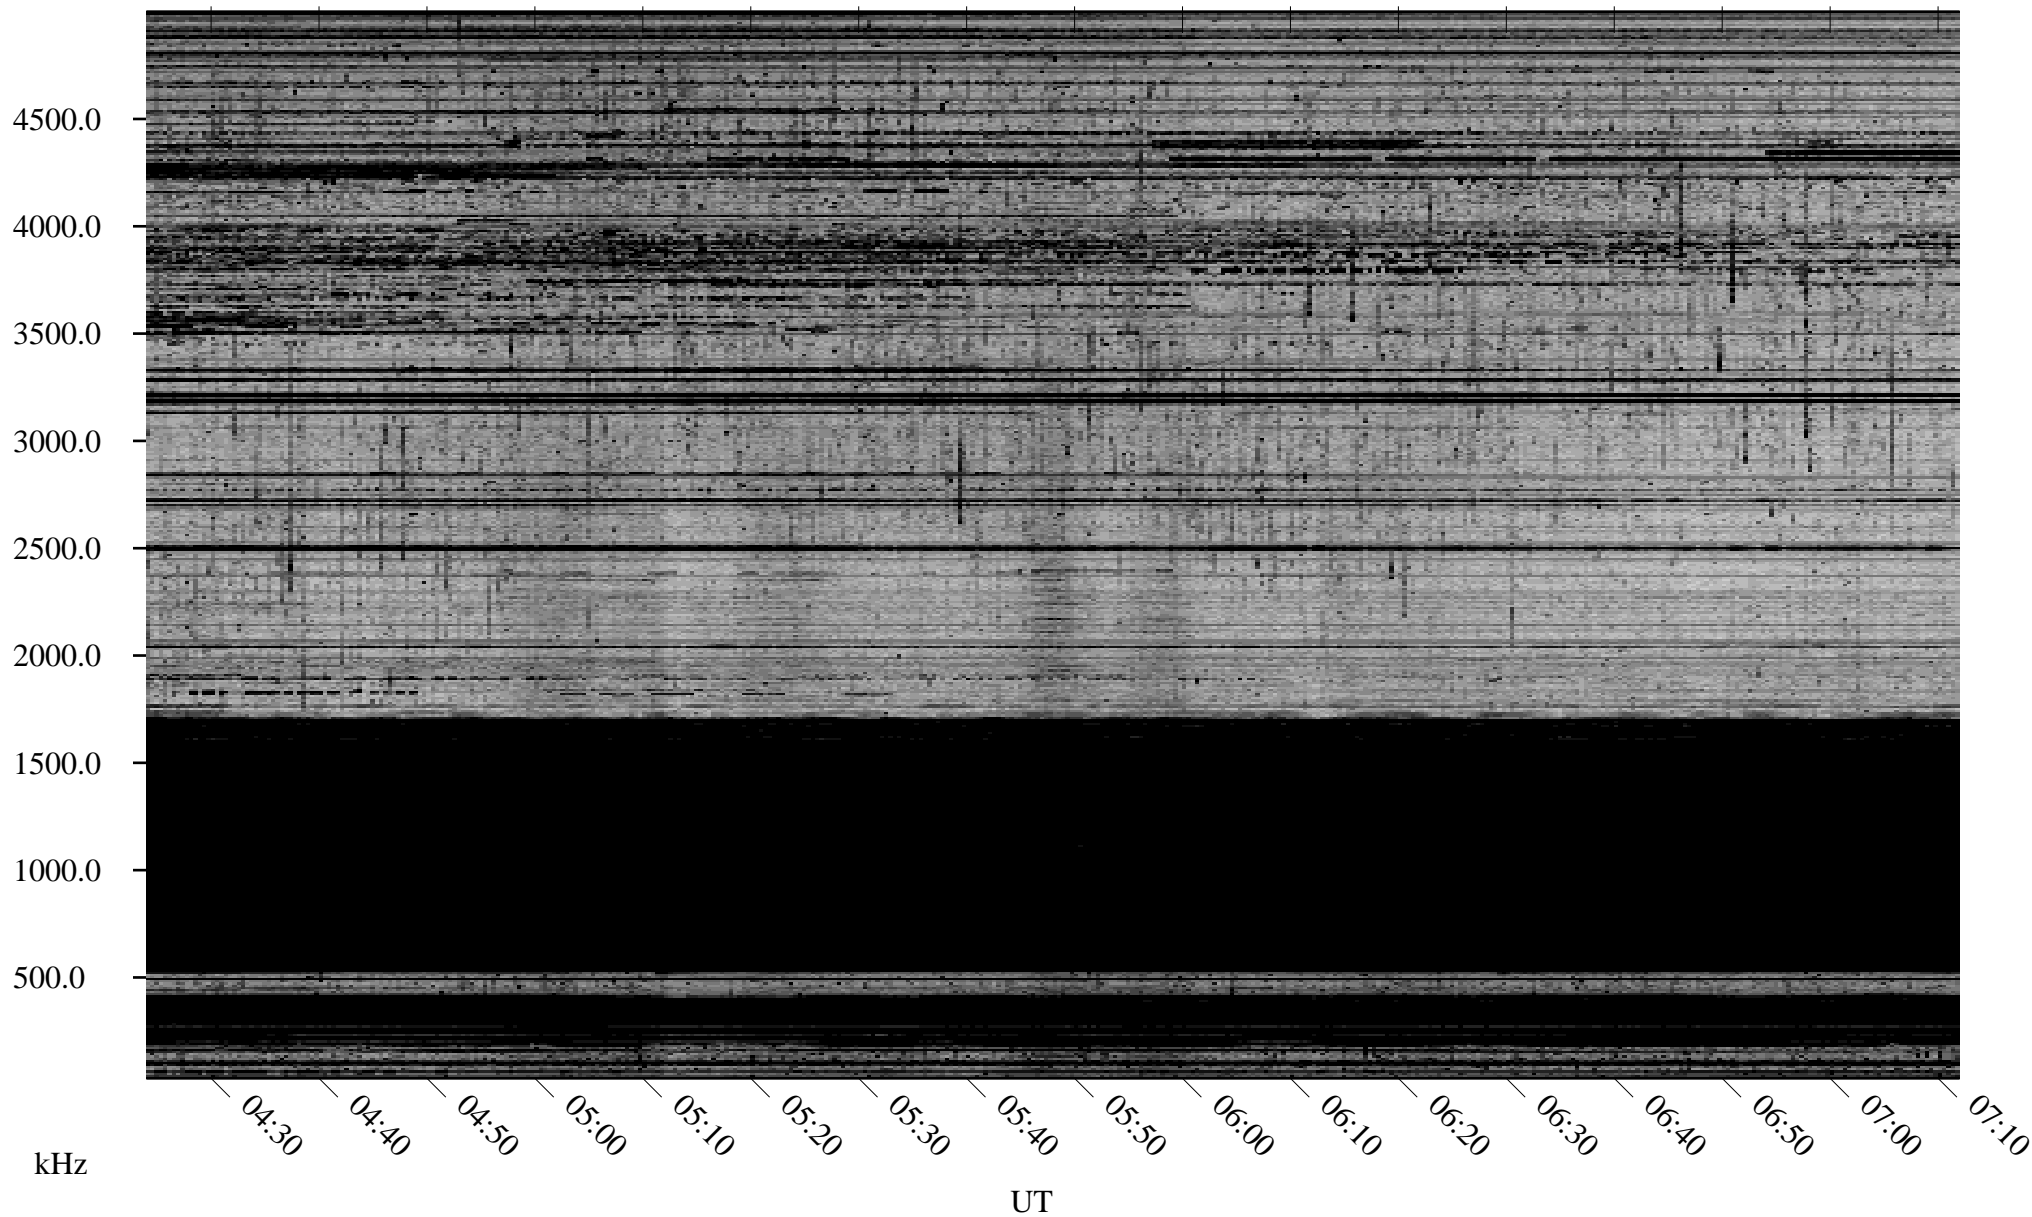

# 03/08/2007 Churchill, Manitoba

Linear Scale    Black = 161    White = 15

CH07067L.R00m max\_12

Page 1

# 03/08/2007 Churchill, Manitoba

Linear Scale    Black = 161    White = 15

CH07067L.R00m max\_12

Page 2

# 03/09/2007 Churchill, Manitoba

Linear Scale    Black = 161    White = 15

CH07067L.R00m max\_12

Page 3

03/09/2007 Churchill, Manitoba

Linear Scale Black = 161 White = 15

CH07067L.R00m max\_12

Page 4

# 03/09/2007 Churchill, Manitoba

Linear Scale    Black = 161    White = 15

CH07067L.R00m max\_12

Page 5