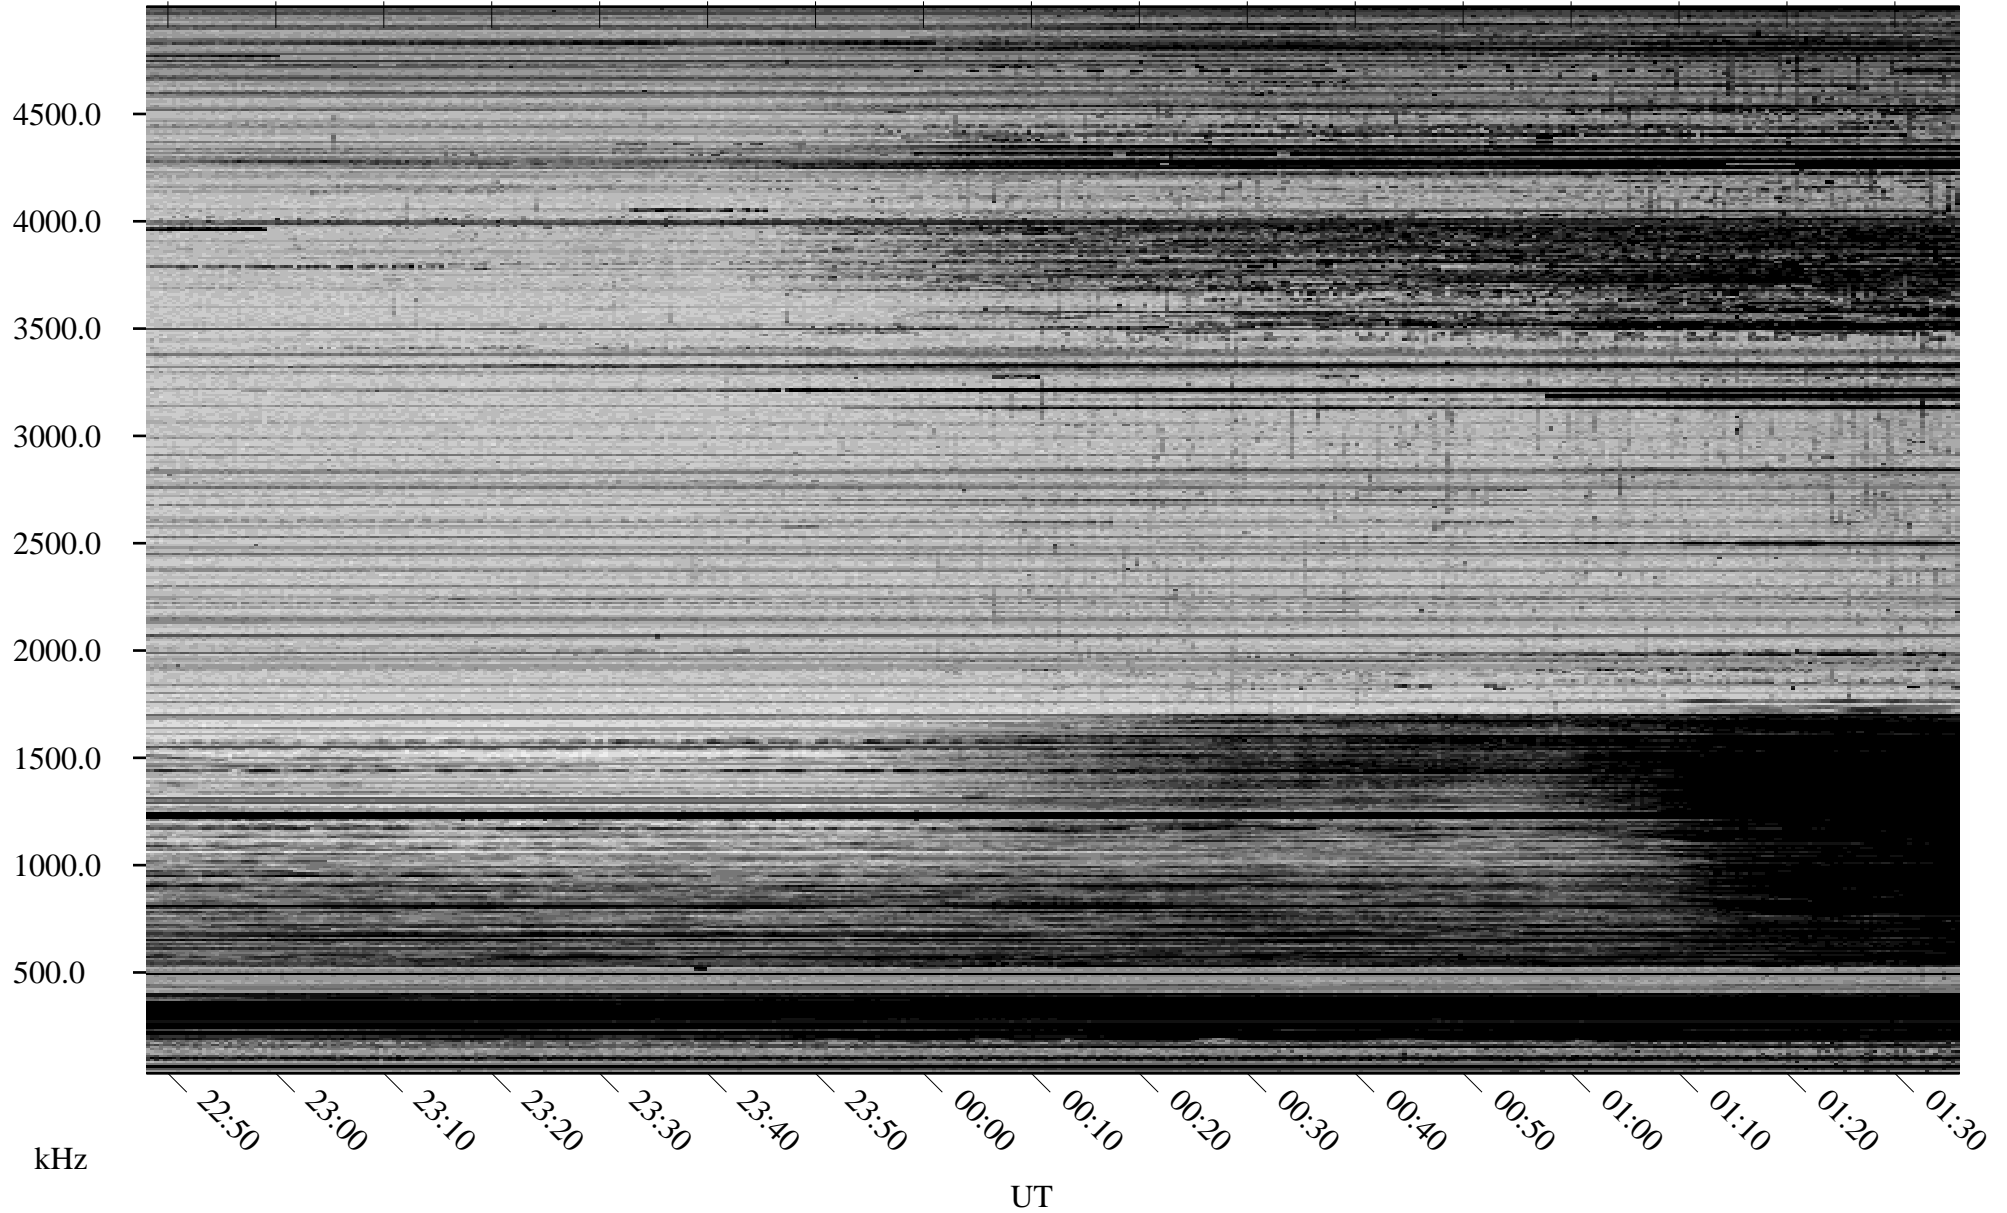

# 03/08/2007 Churchill, Manitoba

Linear Scale    Black = 161    White = 15

CH07067L.R00m max\_12

Page 1

# 03/08/2007 Churchill, Manitoba

Linear Scale    Black = 161    White = 15

CH07067L.R00m max\_12

Page 2

# 03/09/2007 Churchill, Manitoba

Linear Scale    Black = 161    White = 15

CH07067L.R00m max\_12

Page 3

03/09/2007 Churchill, Manitoba

Linear Scale Black = 161 White = 15

CH07067L.R00m max\_12

Page 4

# 03/09/2007 Churchill, Manitoba

Linear Scale    Black = 161    White = 15

CH07067L.R00m max\_12

Page 5