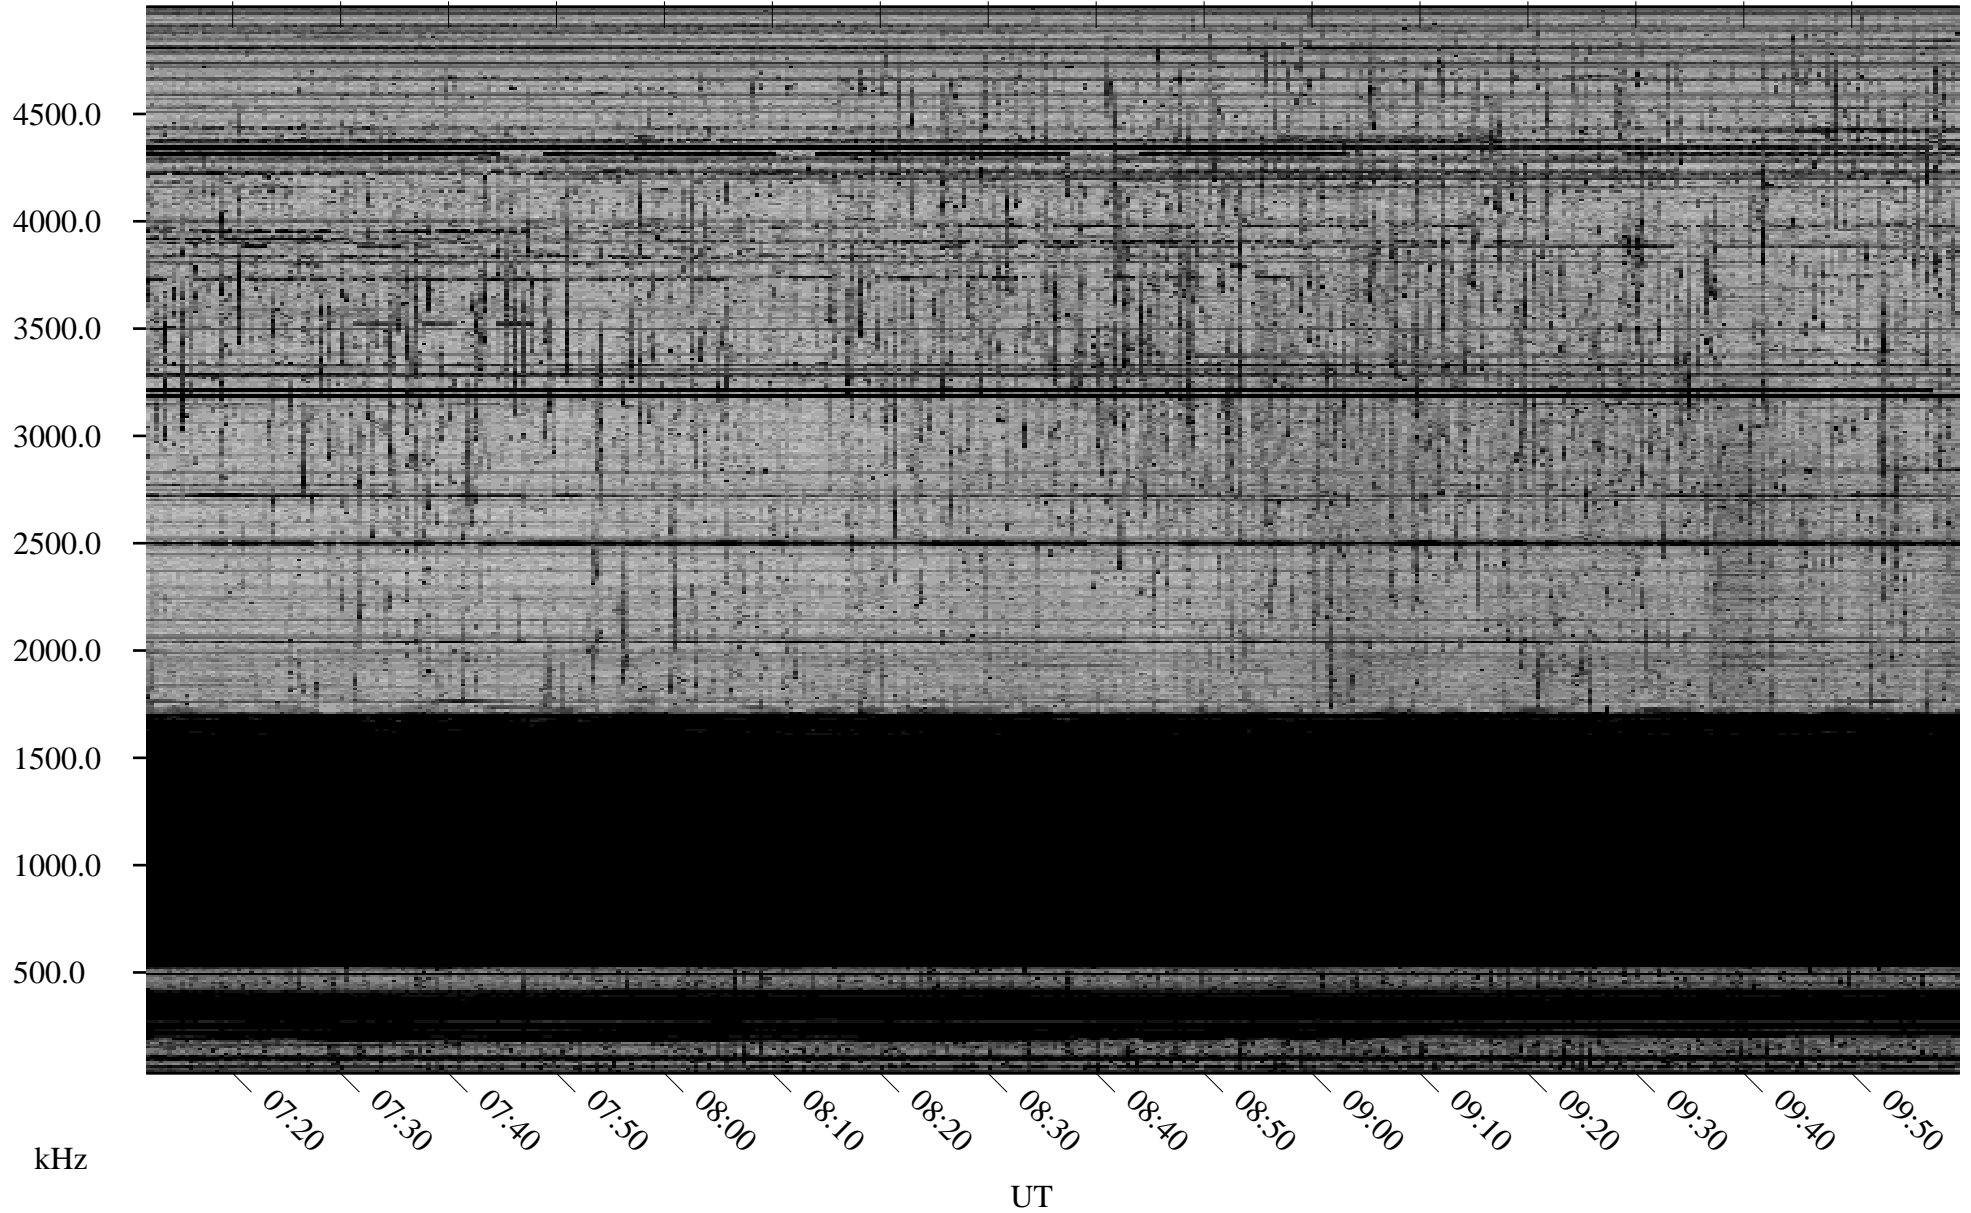

# 03/08/2007 Churchill, Manitoba

Linear Scale    Black = 161    White = 15

CH07067L.R00m max\_12

Page 1

# 03/08/2007 Churchill, Manitoba

Linear Scale    Black = 161    White = 15

CH07067L.R00m max\_12

Page 2

# 03/09/2007 Churchill, Manitoba

Linear Scale    Black = 161    White = 15

CH07067L.R00m max\_12

Page 3

03/09/2007 Churchill, Manitoba

Linear Scale Black = 161 White = 15

CH07067L.R00m max\_12

Page 4

# 03/09/2007 Churchill, Manitoba

Linear Scale    Black = 161    White = 15

CH07067L.R00m max\_12

Page 5