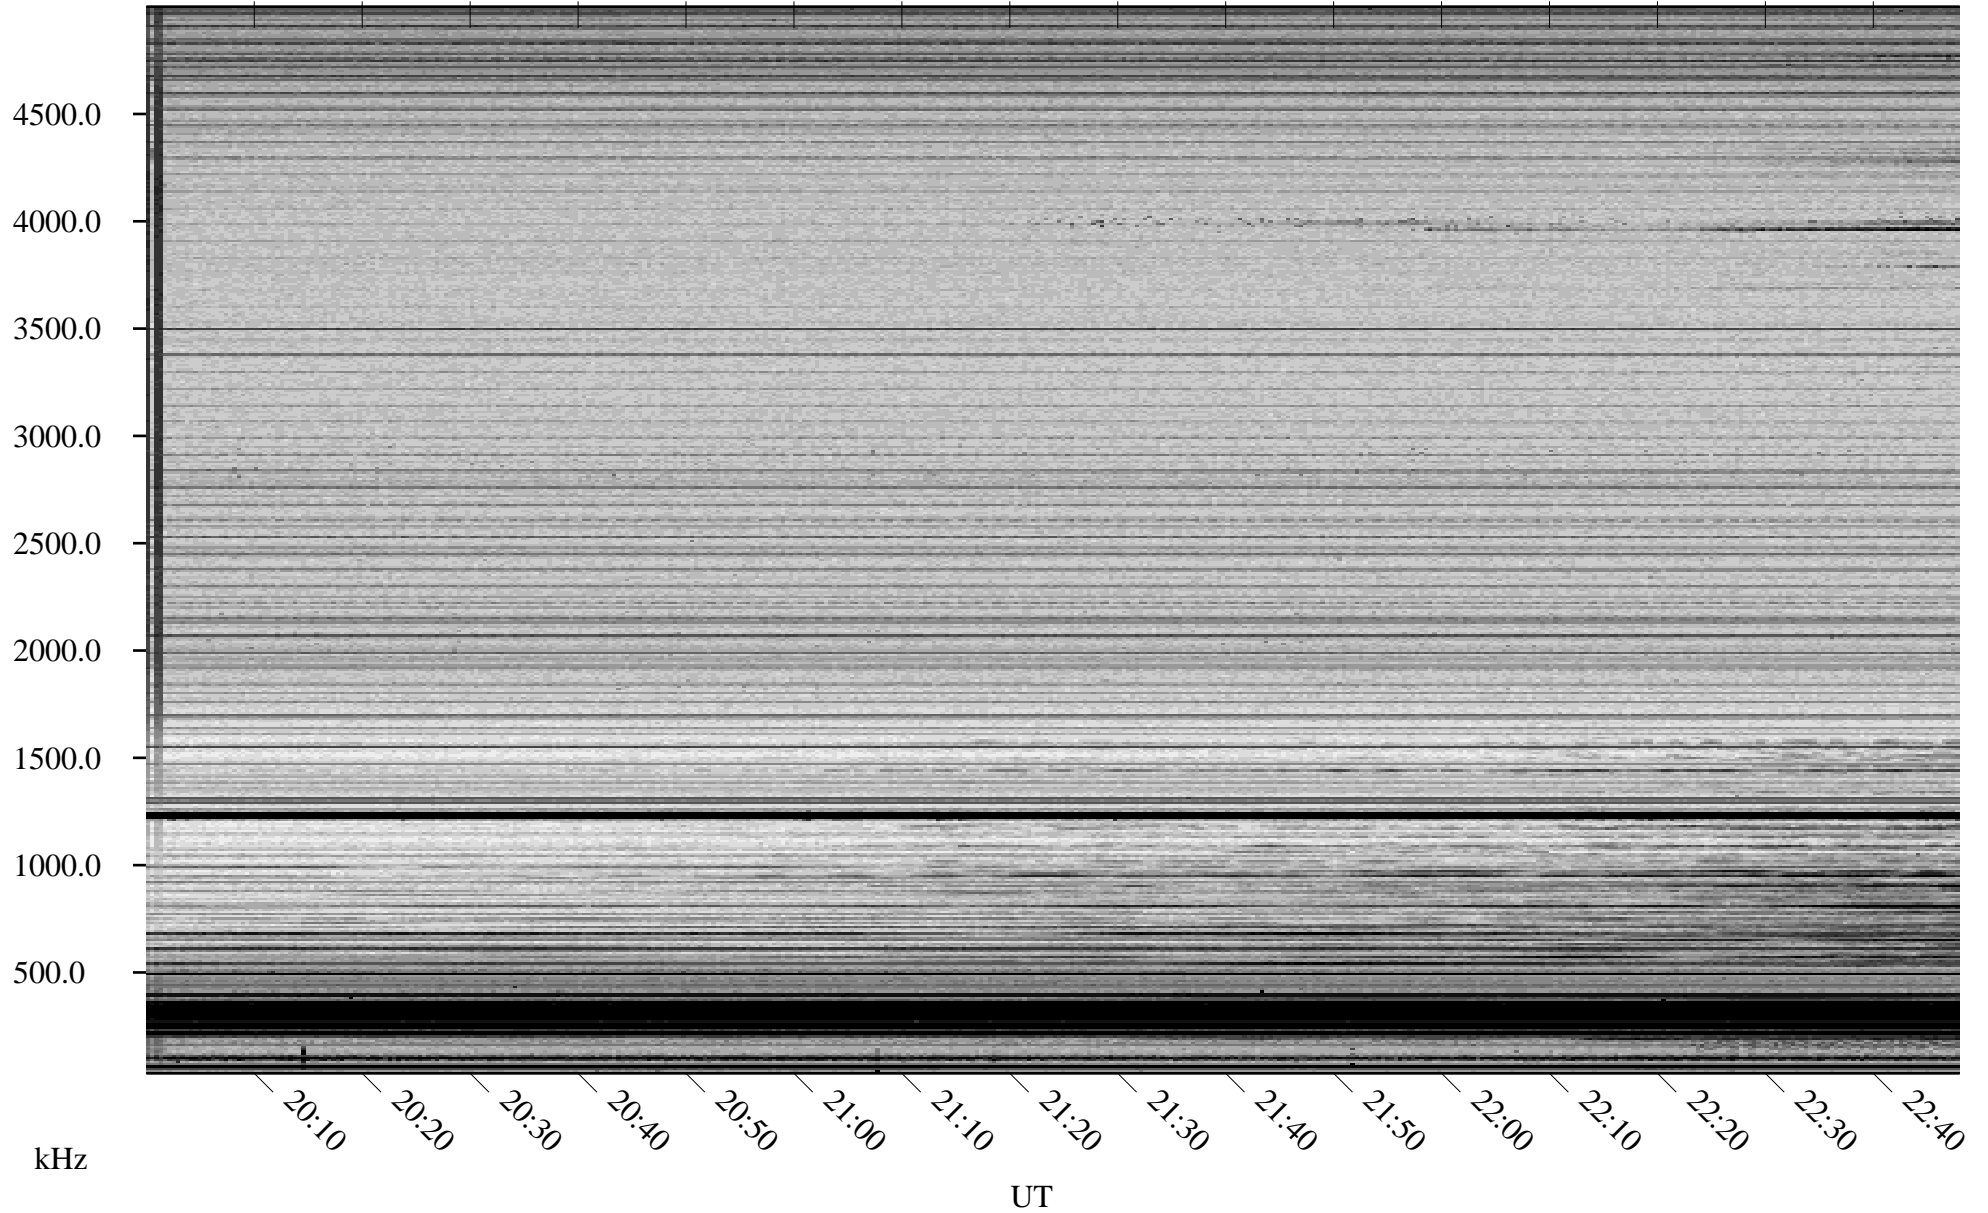

# 03/08/2007 Churchill, Manitoba

Linear Scale    Black = 161    White = 15

CH07067L.R00m max\_12

Page 1

# 03/08/2007 Churchill, Manitoba

Linear Scale    Black = 161    White = 15

CH07067L.R00m max\_12

Page 2

# 03/09/2007 Churchill, Manitoba

Linear Scale    Black = 161    White = 15

CH07067L.R00m max\_12

Page 3

03/09/2007 Churchill, Manitoba

Linear Scale Black = 161 White = 15

CH07067L.R00m max\_12

Page 4

# 03/09/2007 Churchill, Manitoba

Linear Scale    Black = 161    White = 15

CH07067L.R00m max\_12

Page 5