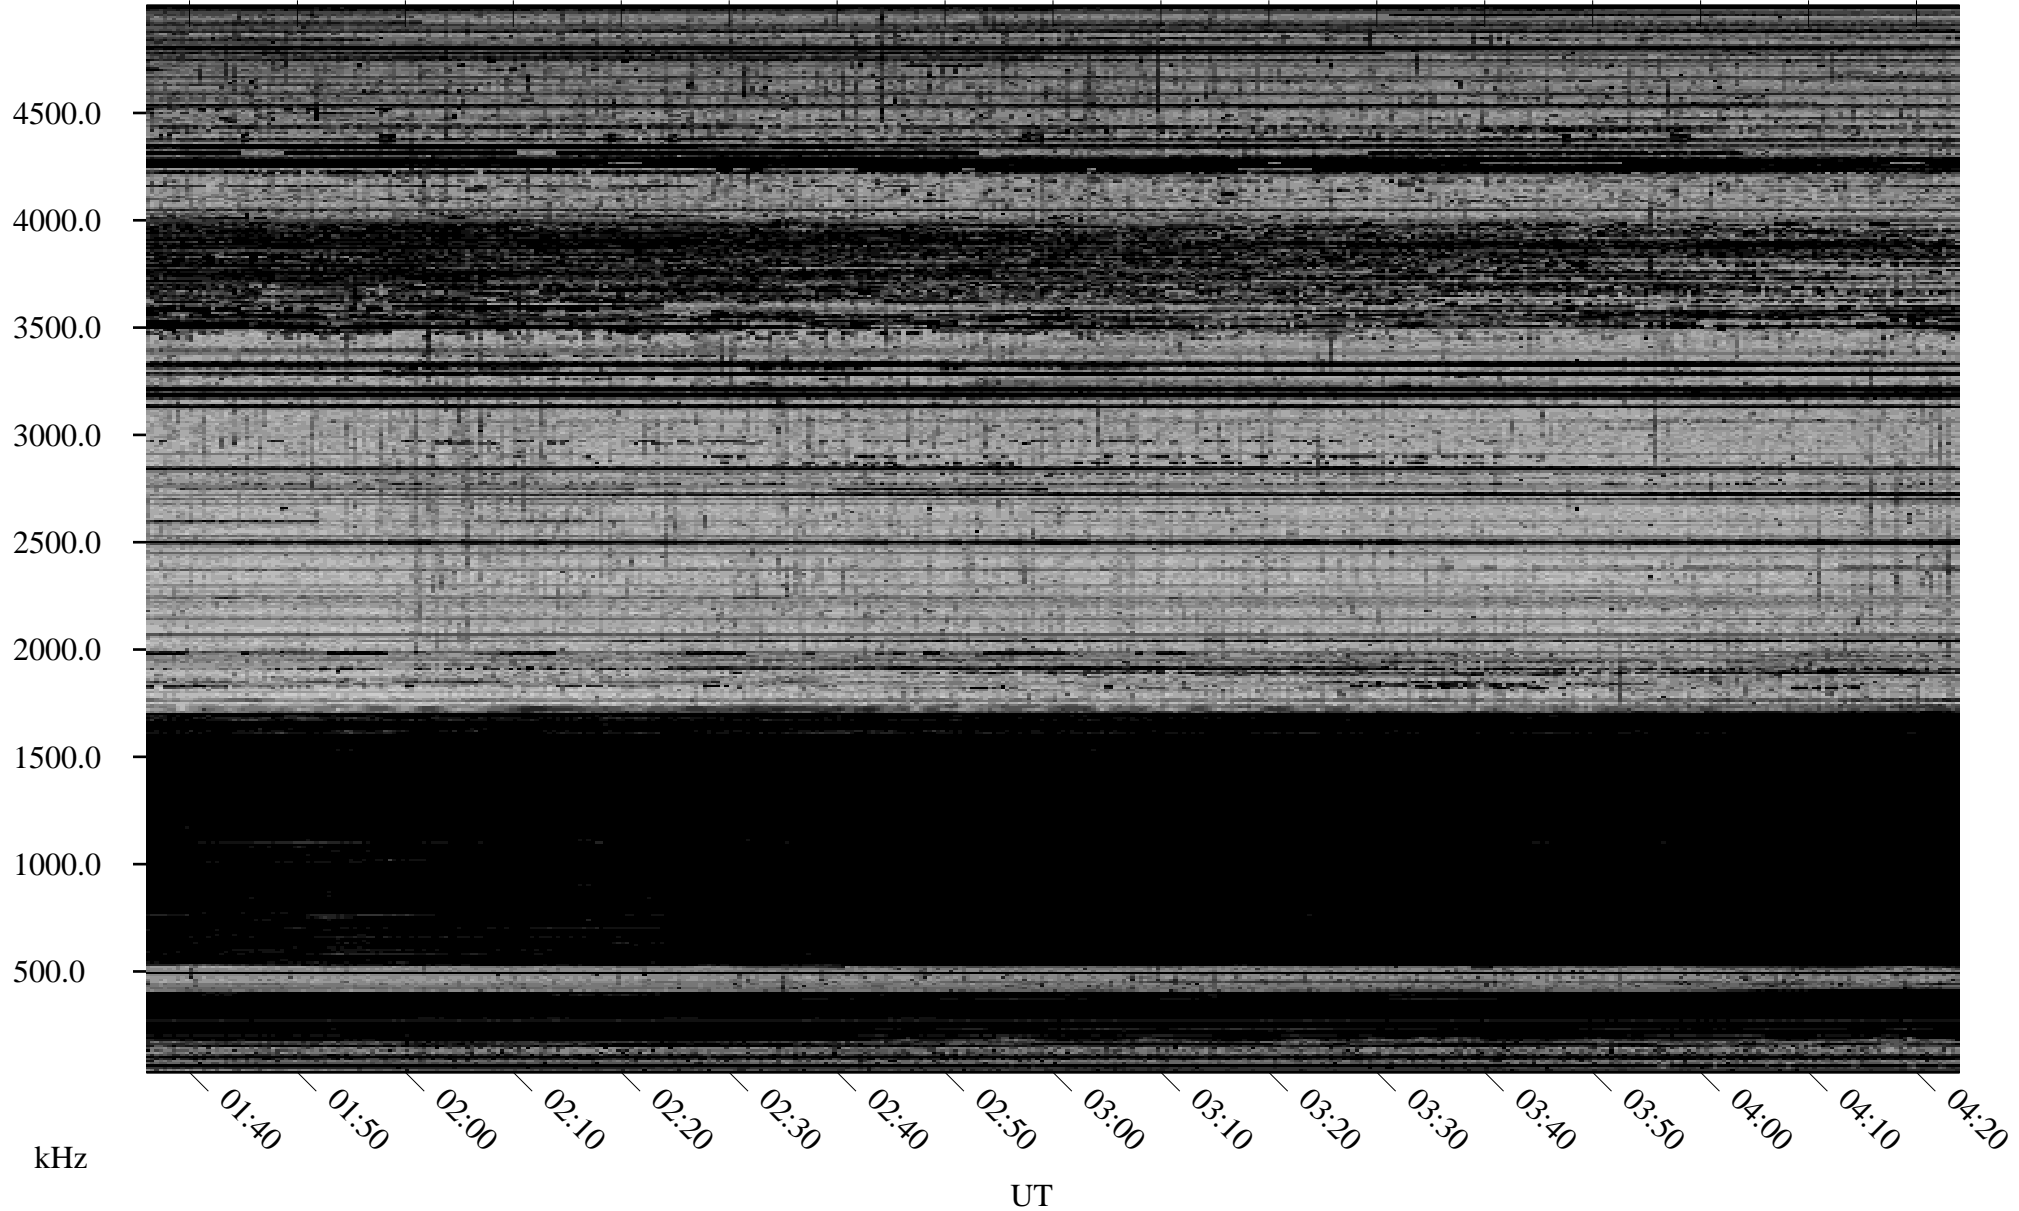

# 03/08/2007 Churchill, Manitoba

Linear Scale    Black = 161    White = 15

CH07067L.R00m max\_12

Page 1

# 03/08/2007 Churchill, Manitoba

Linear Scale    Black = 161    White = 15

CH07067L.R00m max\_12

Page 2

# 03/09/2007 Churchill, Manitoba

Linear Scale    Black = 161    White = 15

CH07067L.R00m max\_12

Page 3

03/09/2007 Churchill, Manitoba

Linear Scale Black = 161 White = 15

CH07067L.R00m max\_12

Page 4

# 03/09/2007 Churchill, Manitoba

Linear Scale    Black = 161    White = 15

CH07067L.R00m max\_12

Page 5