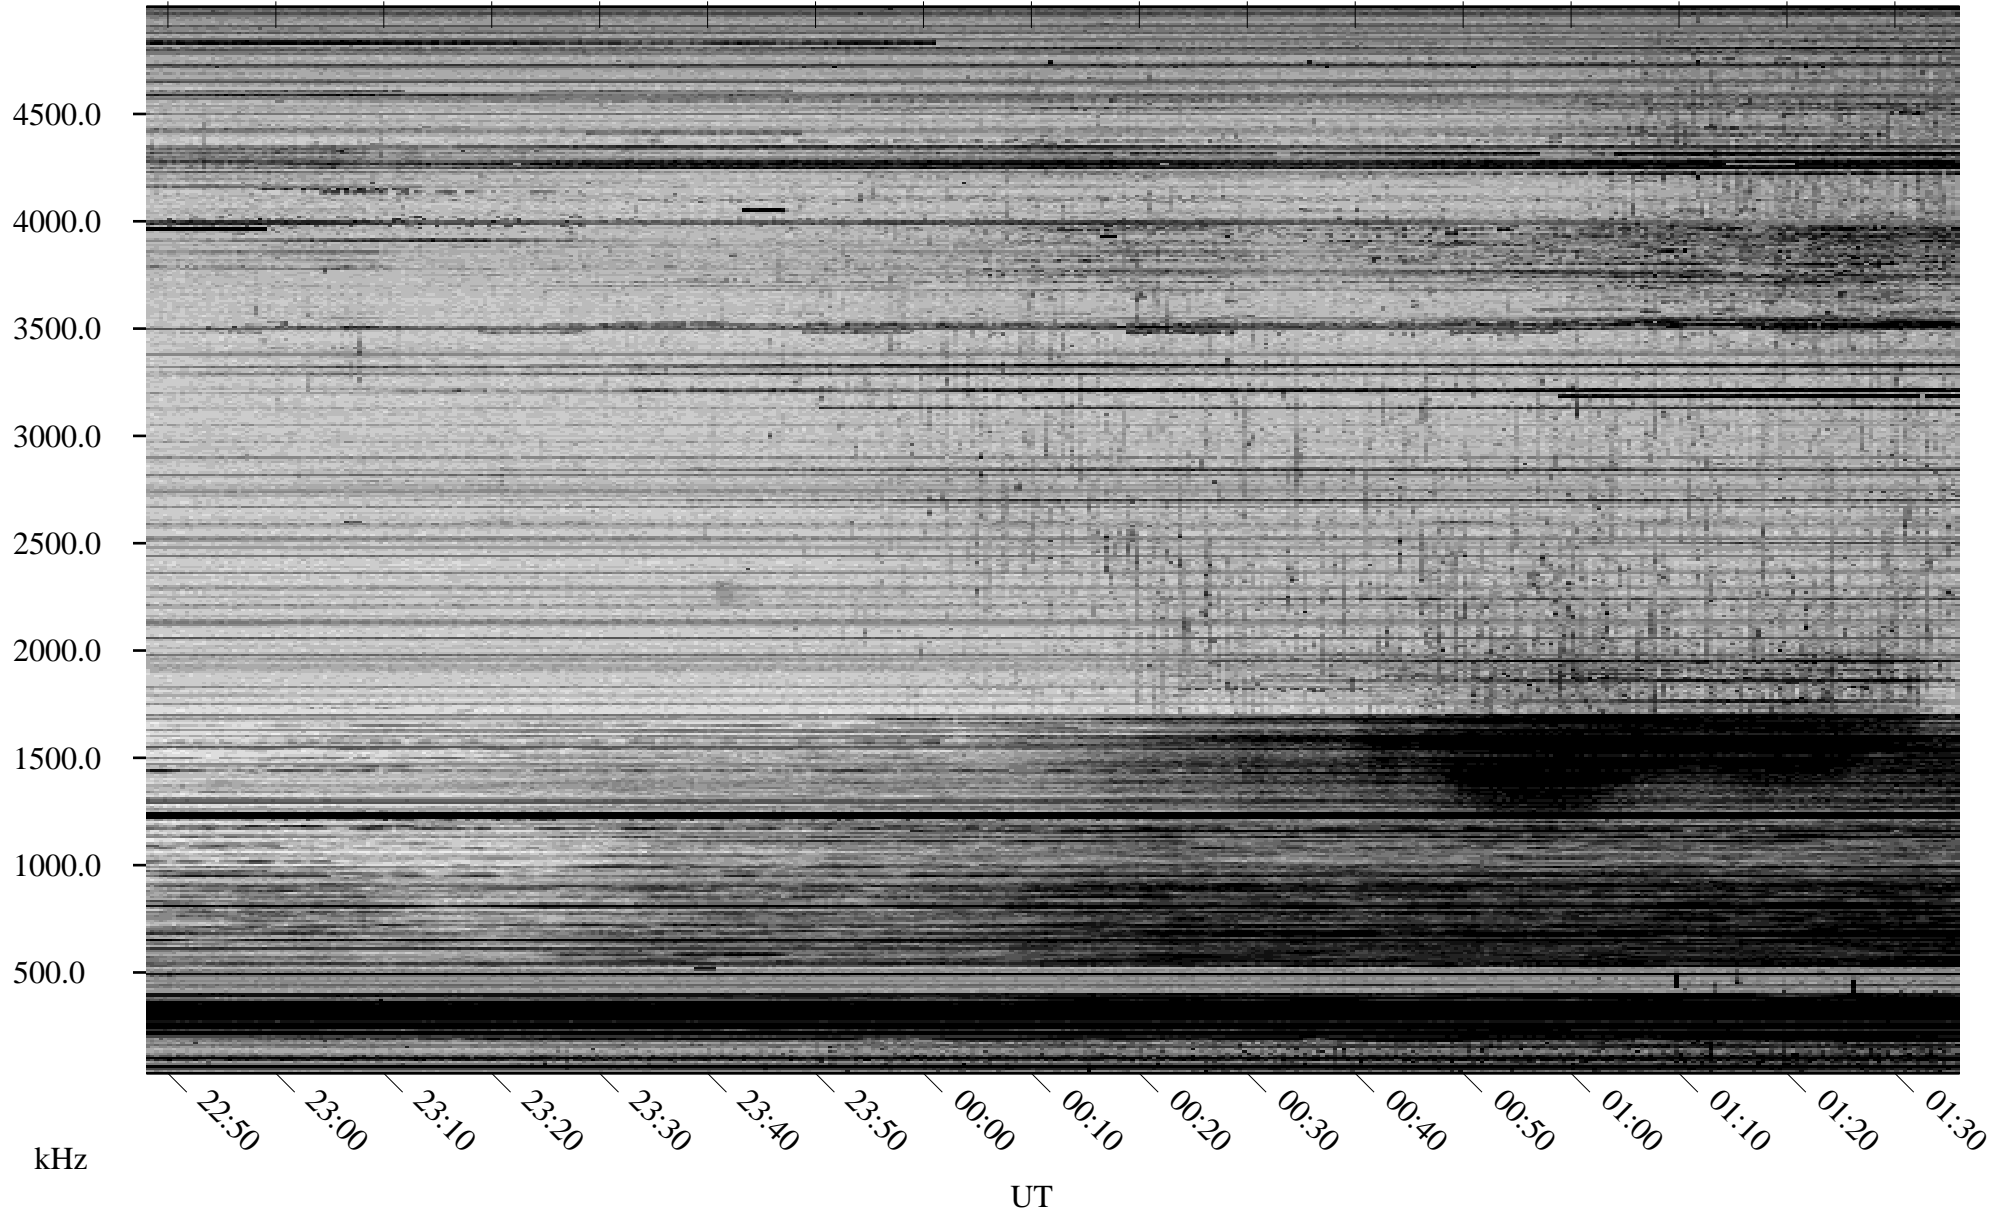

# 03/10/2007 Churchill, Manitoba

Linear Scale    Black = 161    White = 15

CH07069L.R00m max\_12

Page 1

# 03/10/2007 Churchill, Manitoba

Linear Scale    Black = 161    White = 15

CH07069L.R00m max\_12

Page 2

# 03/11/2007 Churchill, Manitoba

Linear Scale    Black = 161    White = 15

CH07069L.R00m max\_12

Page 3

# 03/11/2007 Churchill, Manitoba

Linear Scale    Black = 161    White = 15

CH07069L.R00m max\_12

Page 4