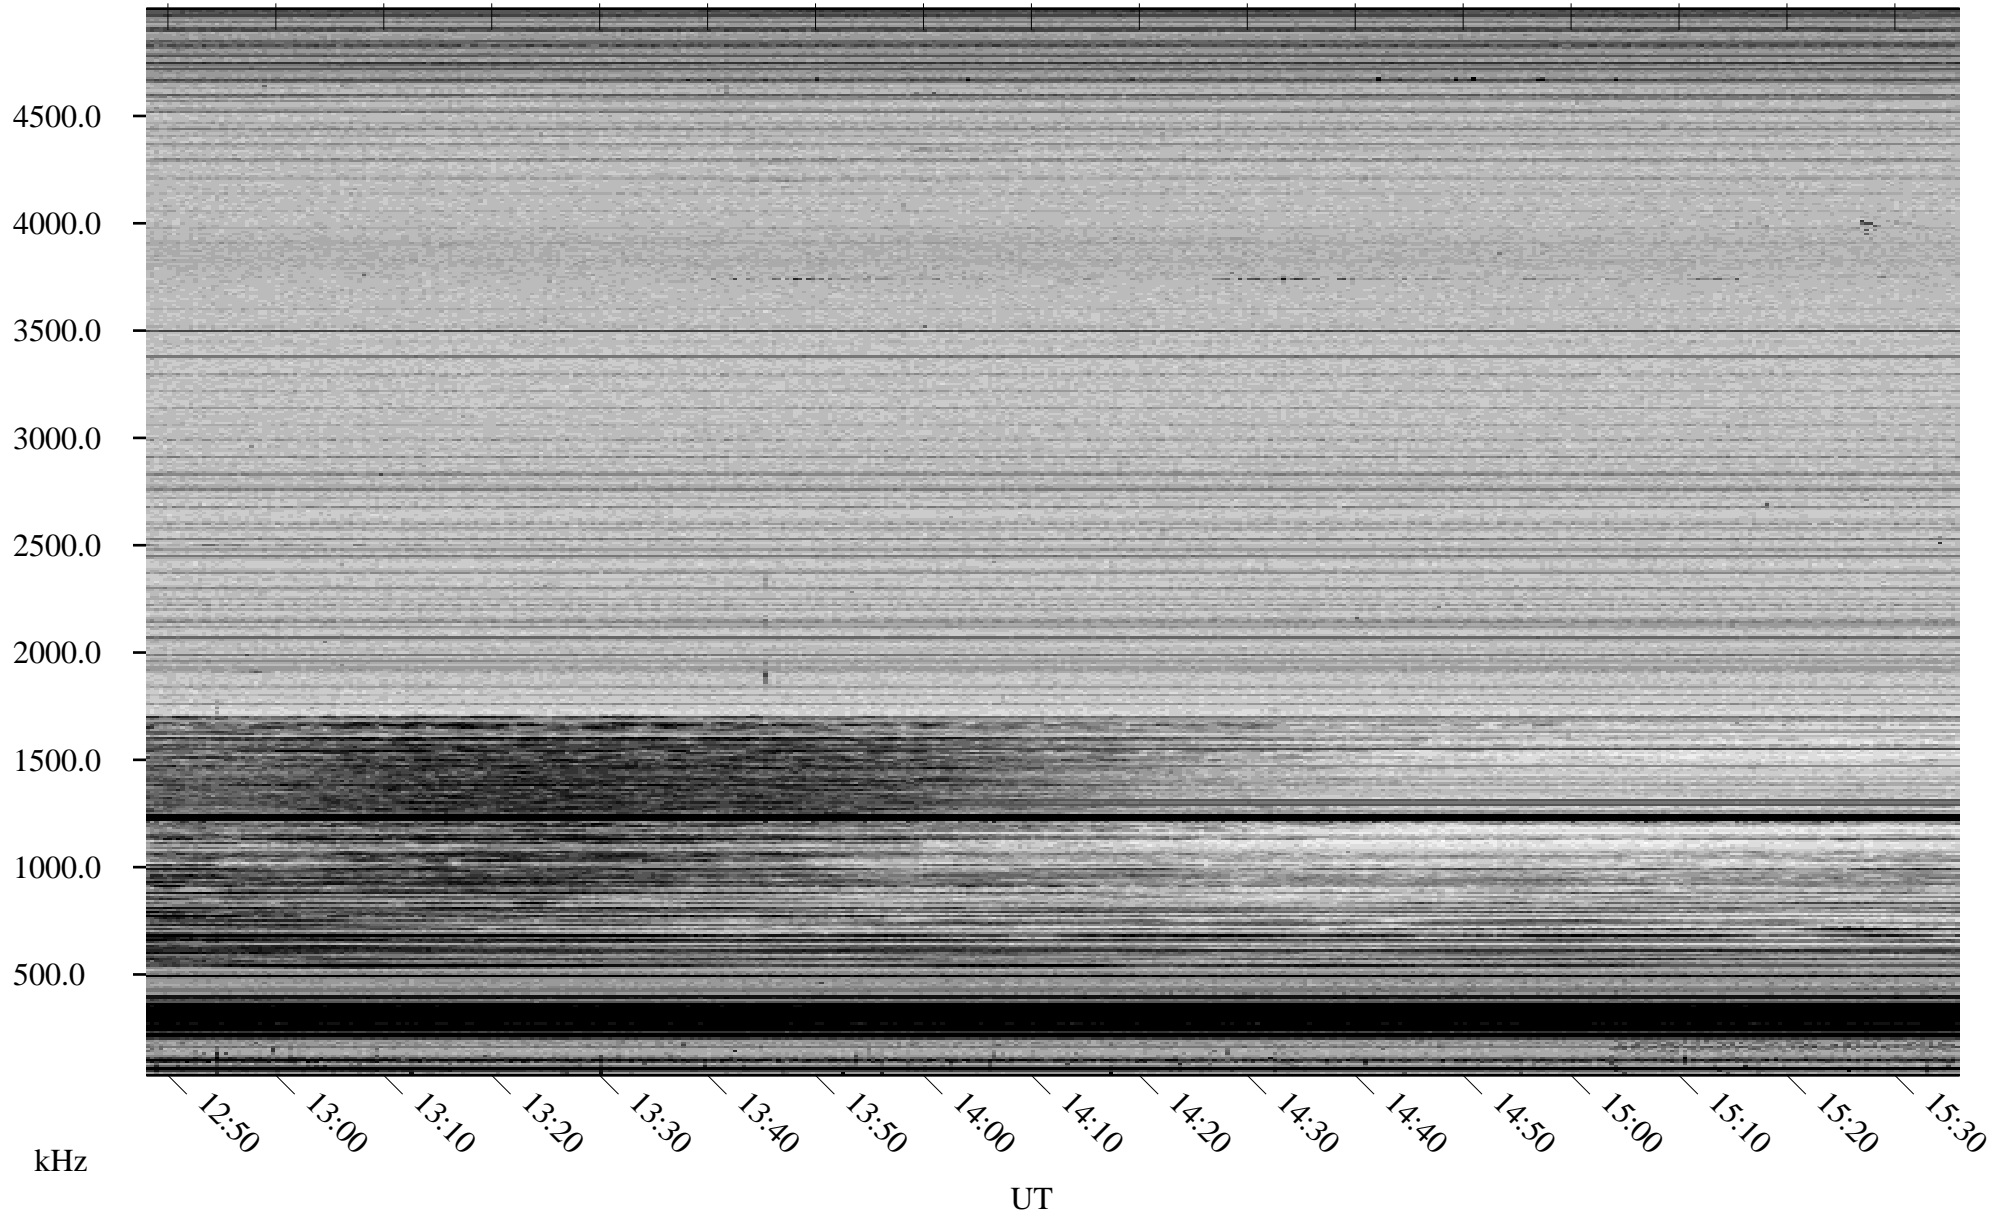

# 03/11/2007 Churchill, Manitoba

Linear Scale    Black = 161    White = 15

CH07069L.R00m max\_12

Page 5

# 03/11/2007 Churchill, Manitoba

Linear Scale    Black = 161    White = 15

CH07069L.R00m max\_12

Page 6

# 03/11/2007 Churchill, Manitoba

Linear Scale    Black = 161    White = 15

CH07069L.R00m max\_12

Page 7

# 03/11/2007 Churchill, Manitoba

Linear Scale    Black = 161    White = 15

CH07069L.R00m max\_12

Page 8