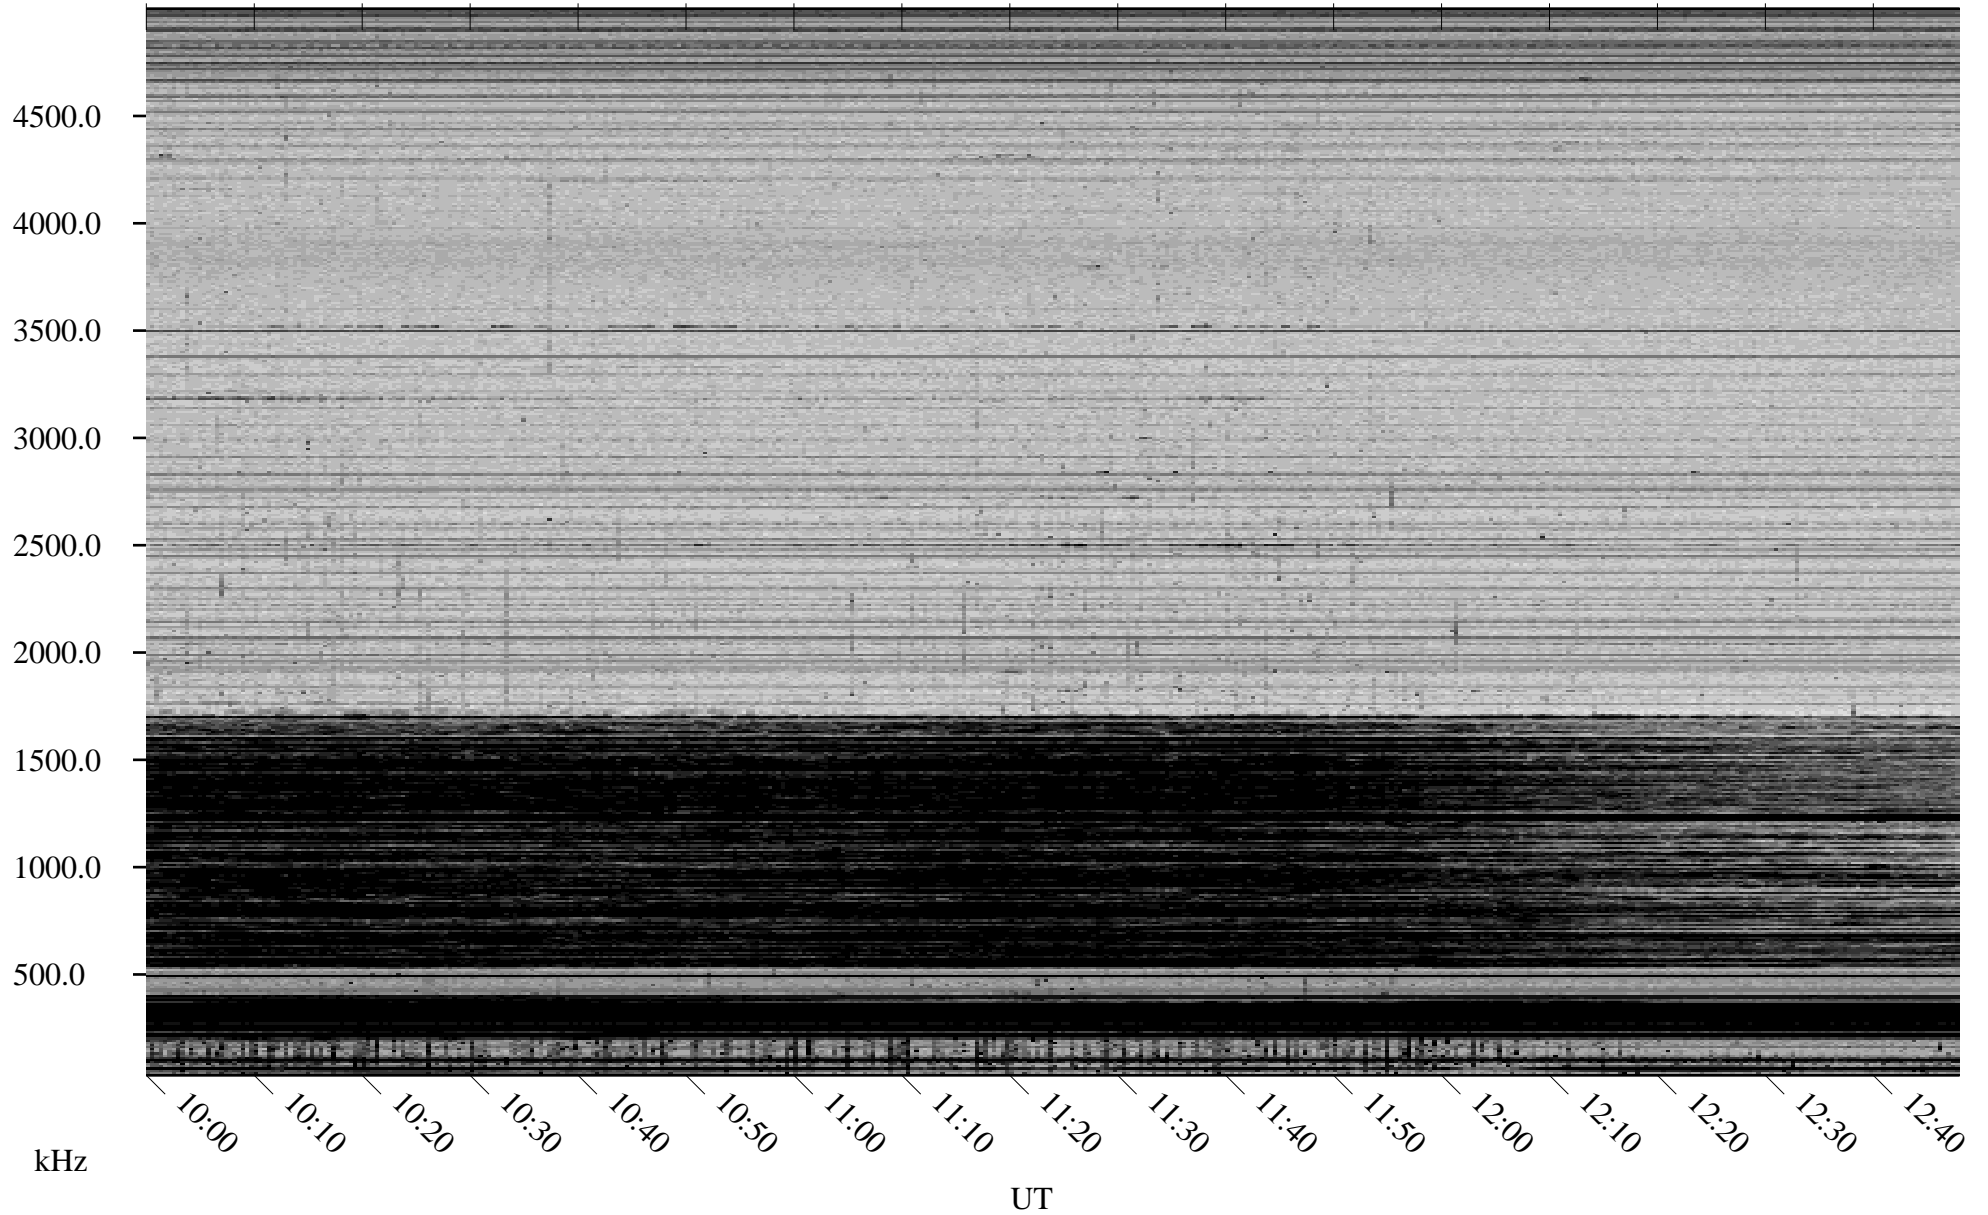

# 03/11/2007 Churchill, Manitoba

Linear Scale    Black = 161    White = 15

CH07069L.R00m max\_12

Page 4

# 03/11/2007 Churchill, Manitoba

Linear Scale    Black = 161    White = 15

CH07069L.R00m max\_12

Page 5

# 03/11/2007 Churchill, Manitoba

Linear Scale    Black = 161    White = 15

CH07069L.R00m max\_12

Page 6

# 03/11/2007 Churchill, Manitoba

Linear Scale    Black = 161    White = 15

CH07069L.R00m max\_12

Page 7