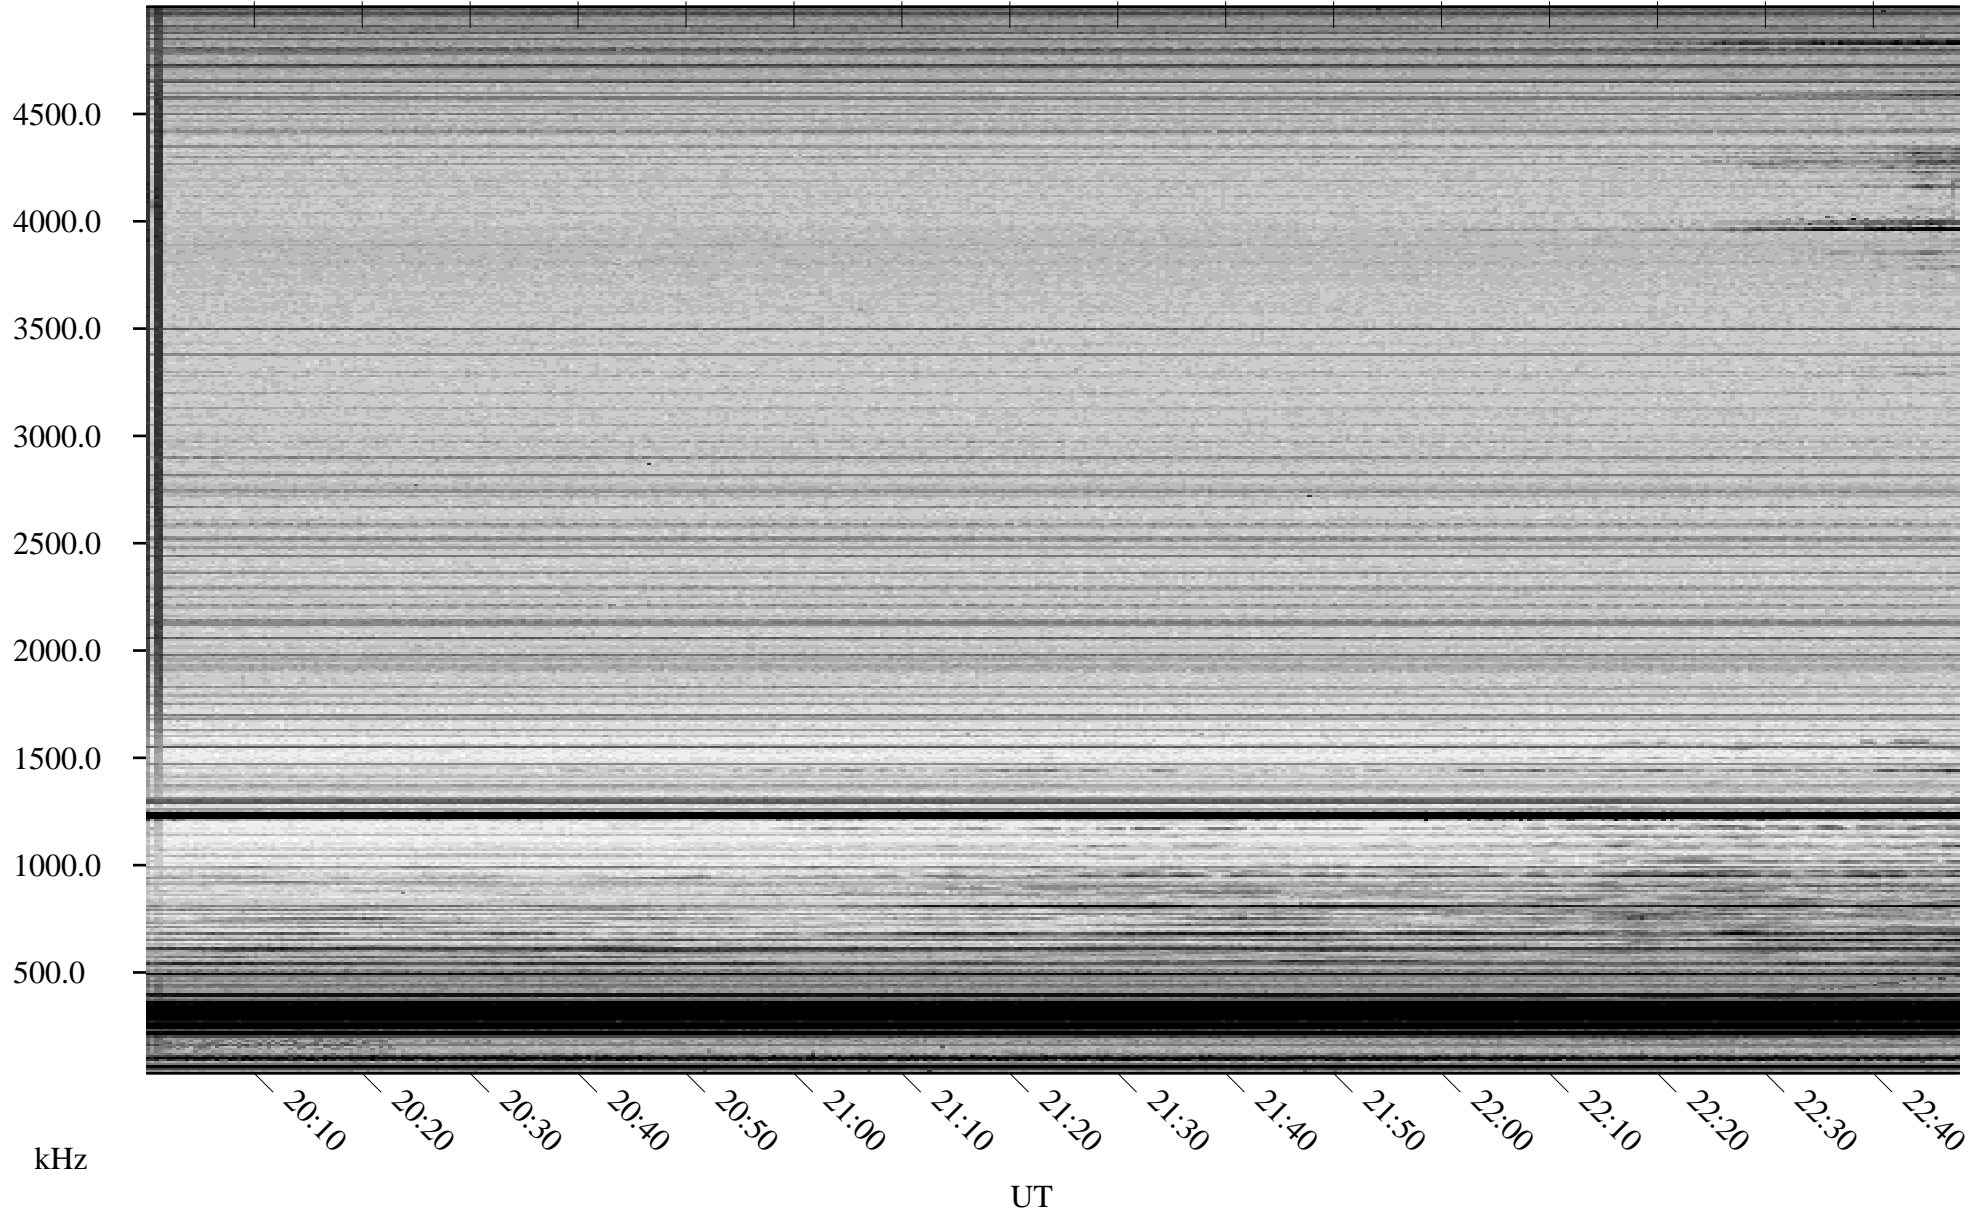

# 03/10/2007 Churchill, Manitoba

Linear Scale    Black = 161    White = 15

CH07069L.R00m max\_12

Page 1

# 03/10/2007 Churchill, Manitoba

Linear Scale    Black = 161    White = 15

CH07069L.R00m max\_12

Page 2

# 03/11/2007 Churchill, Manitoba

Linear Scale    Black = 161    White = 15

CH07069L.R00m max\_12

Page 3

# 03/11/2007 Churchill, Manitoba

Linear Scale    Black = 161    White = 15

CH07069L.R00m max\_12

Page 4