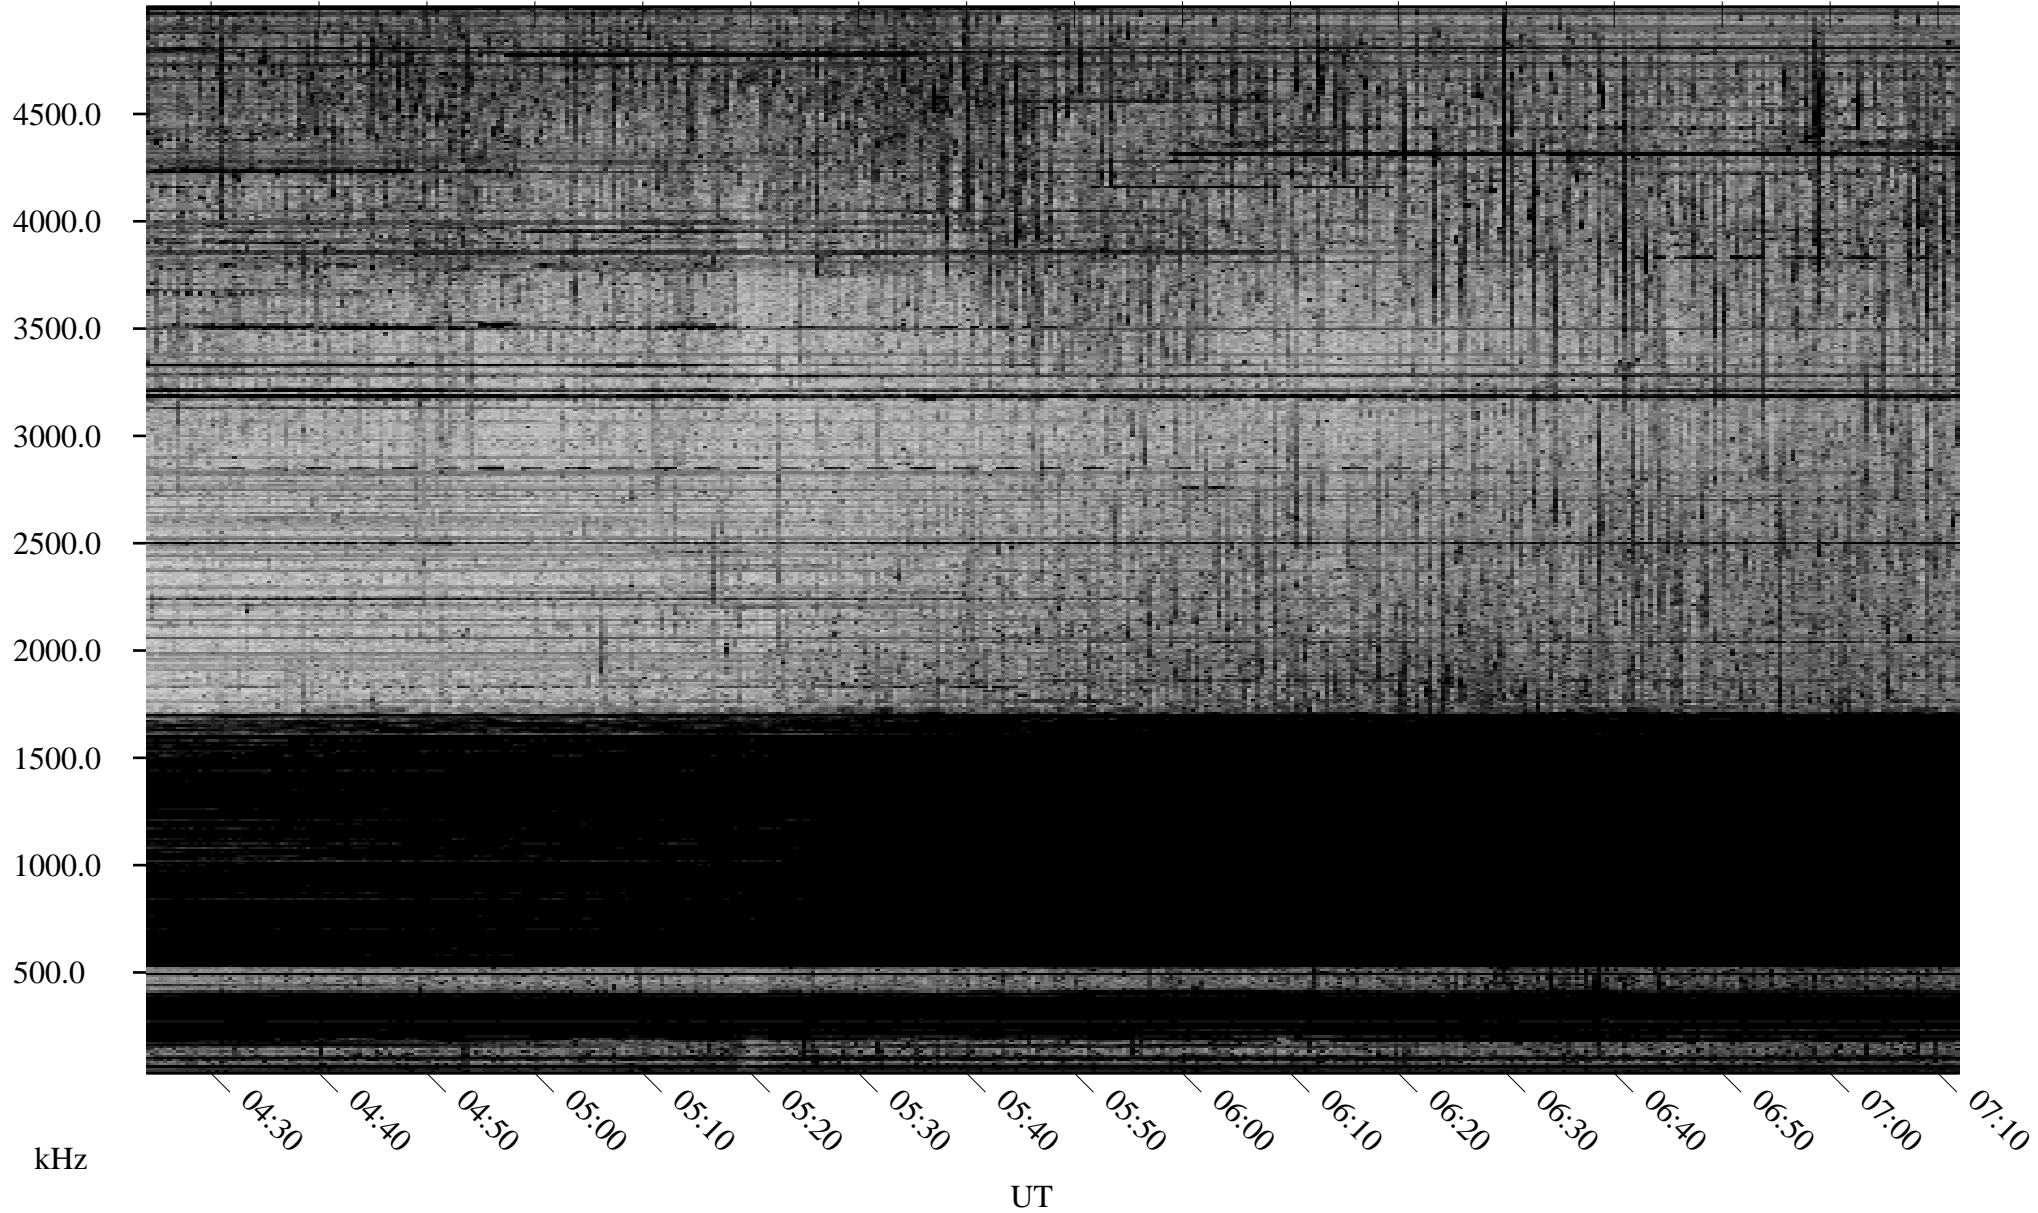

# 03/10/2007 Churchill, Manitoba

Linear Scale    Black = 161    White = 15

CH07069L.R00m max\_12

Page 1

# 03/10/2007 Churchill, Manitoba

Linear Scale    Black = 161    White = 15

CH07069L.R00m max\_12

Page 2

# 03/11/2007 Churchill, Manitoba

Linear Scale    Black = 161    White = 15

CH07069L.R00m max\_12

Page 3

# 03/11/2007 Churchill, Manitoba

Linear Scale    Black = 161    White = 15

CH07069L.R00m max\_12

Page 4