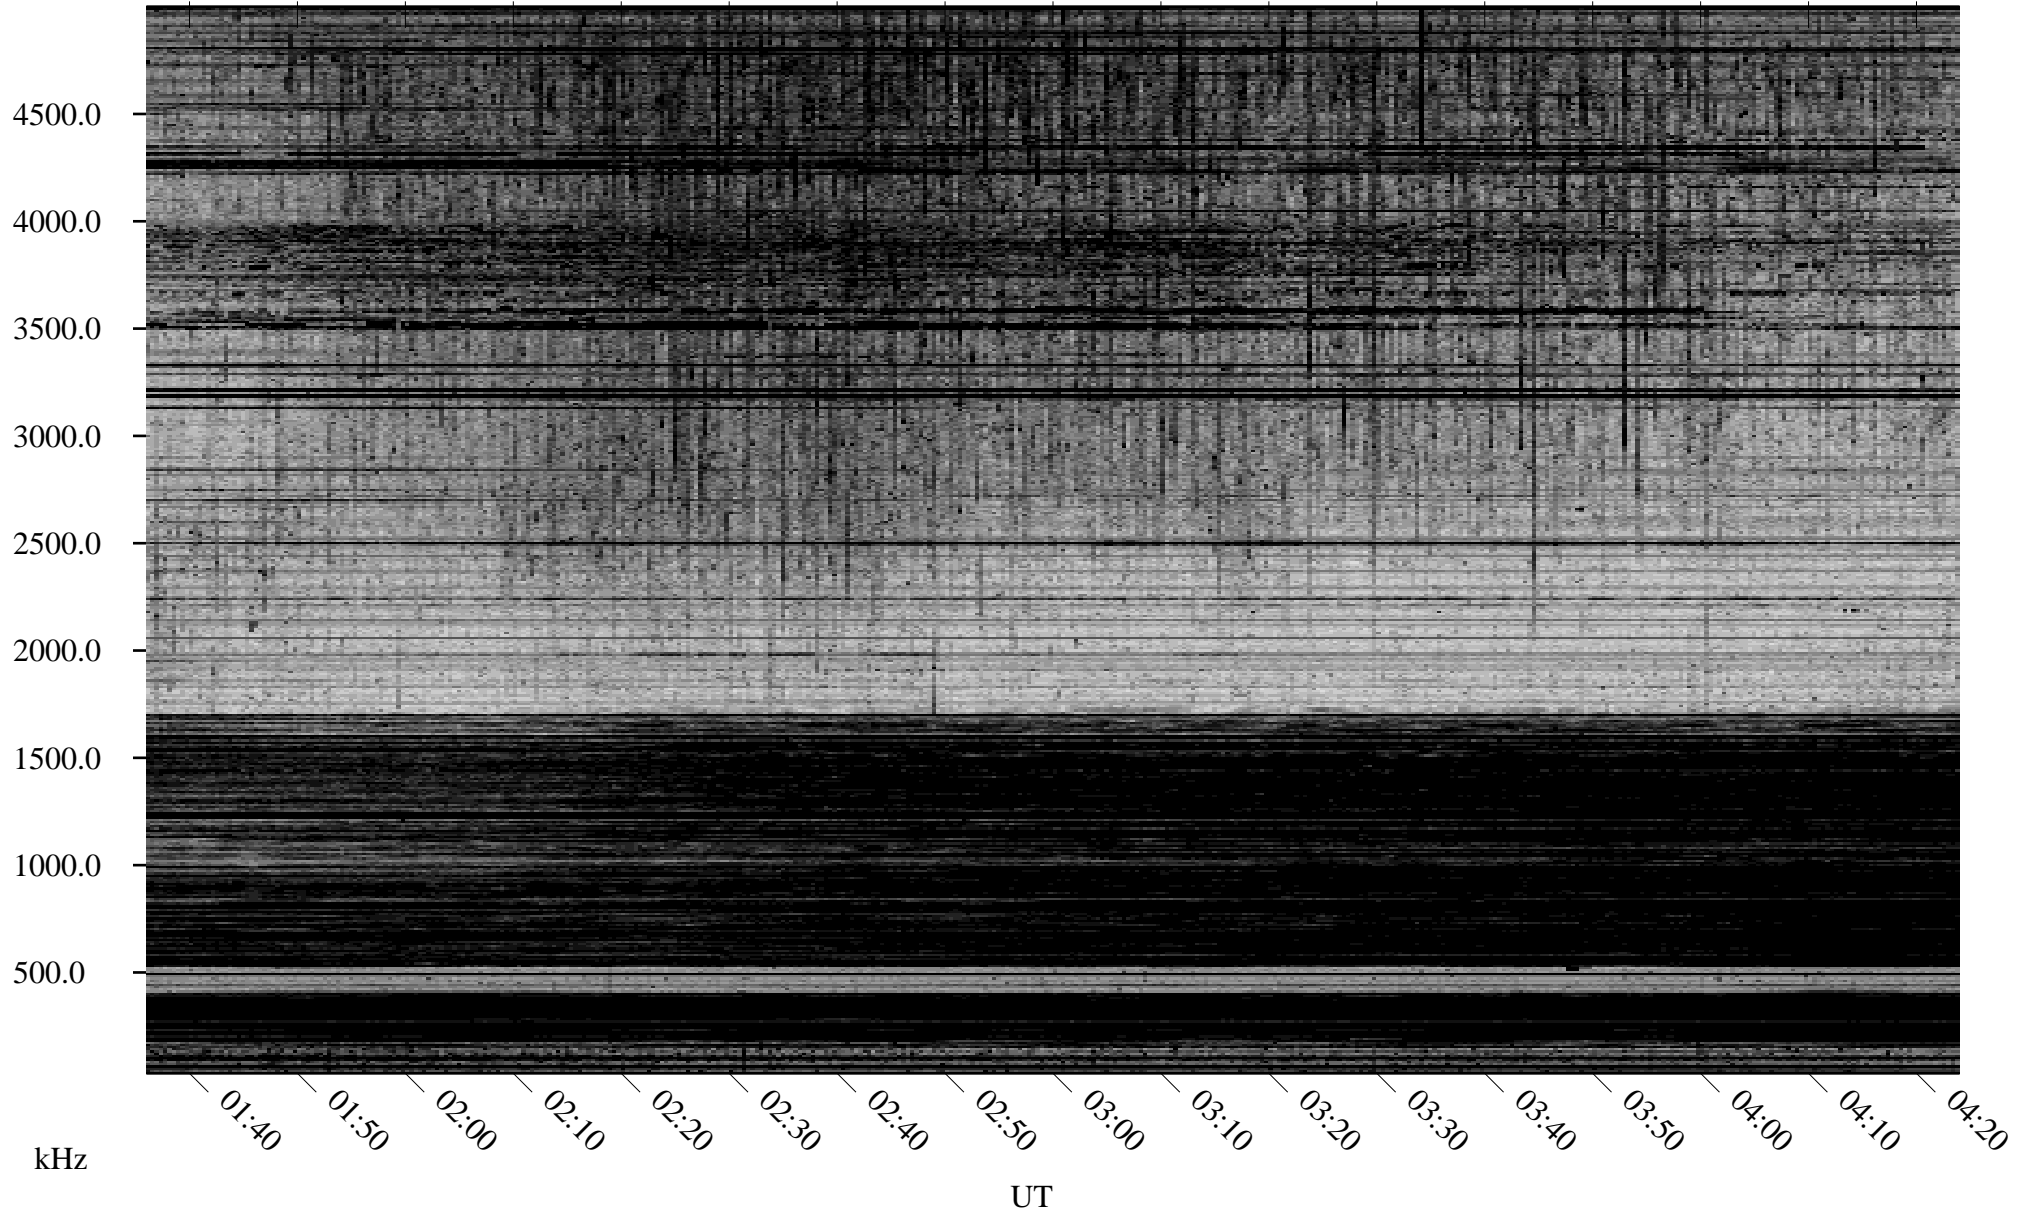

# 03/10/2007 Churchill, Manitoba

Linear Scale    Black = 161    White = 15

CH07069L.R00m max\_12

Page 1

# 03/10/2007 Churchill, Manitoba

Linear Scale    Black = 161    White = 15

CH07069L.R00m max\_12

Page 2

# 03/11/2007 Churchill, Manitoba

Linear Scale    Black = 161    White = 15

CH07069L.R00m max\_12

Page 3

# 03/11/2007 Churchill, Manitoba

Linear Scale    Black = 161    White = 15

CH07069L.R00m max\_12

Page 4