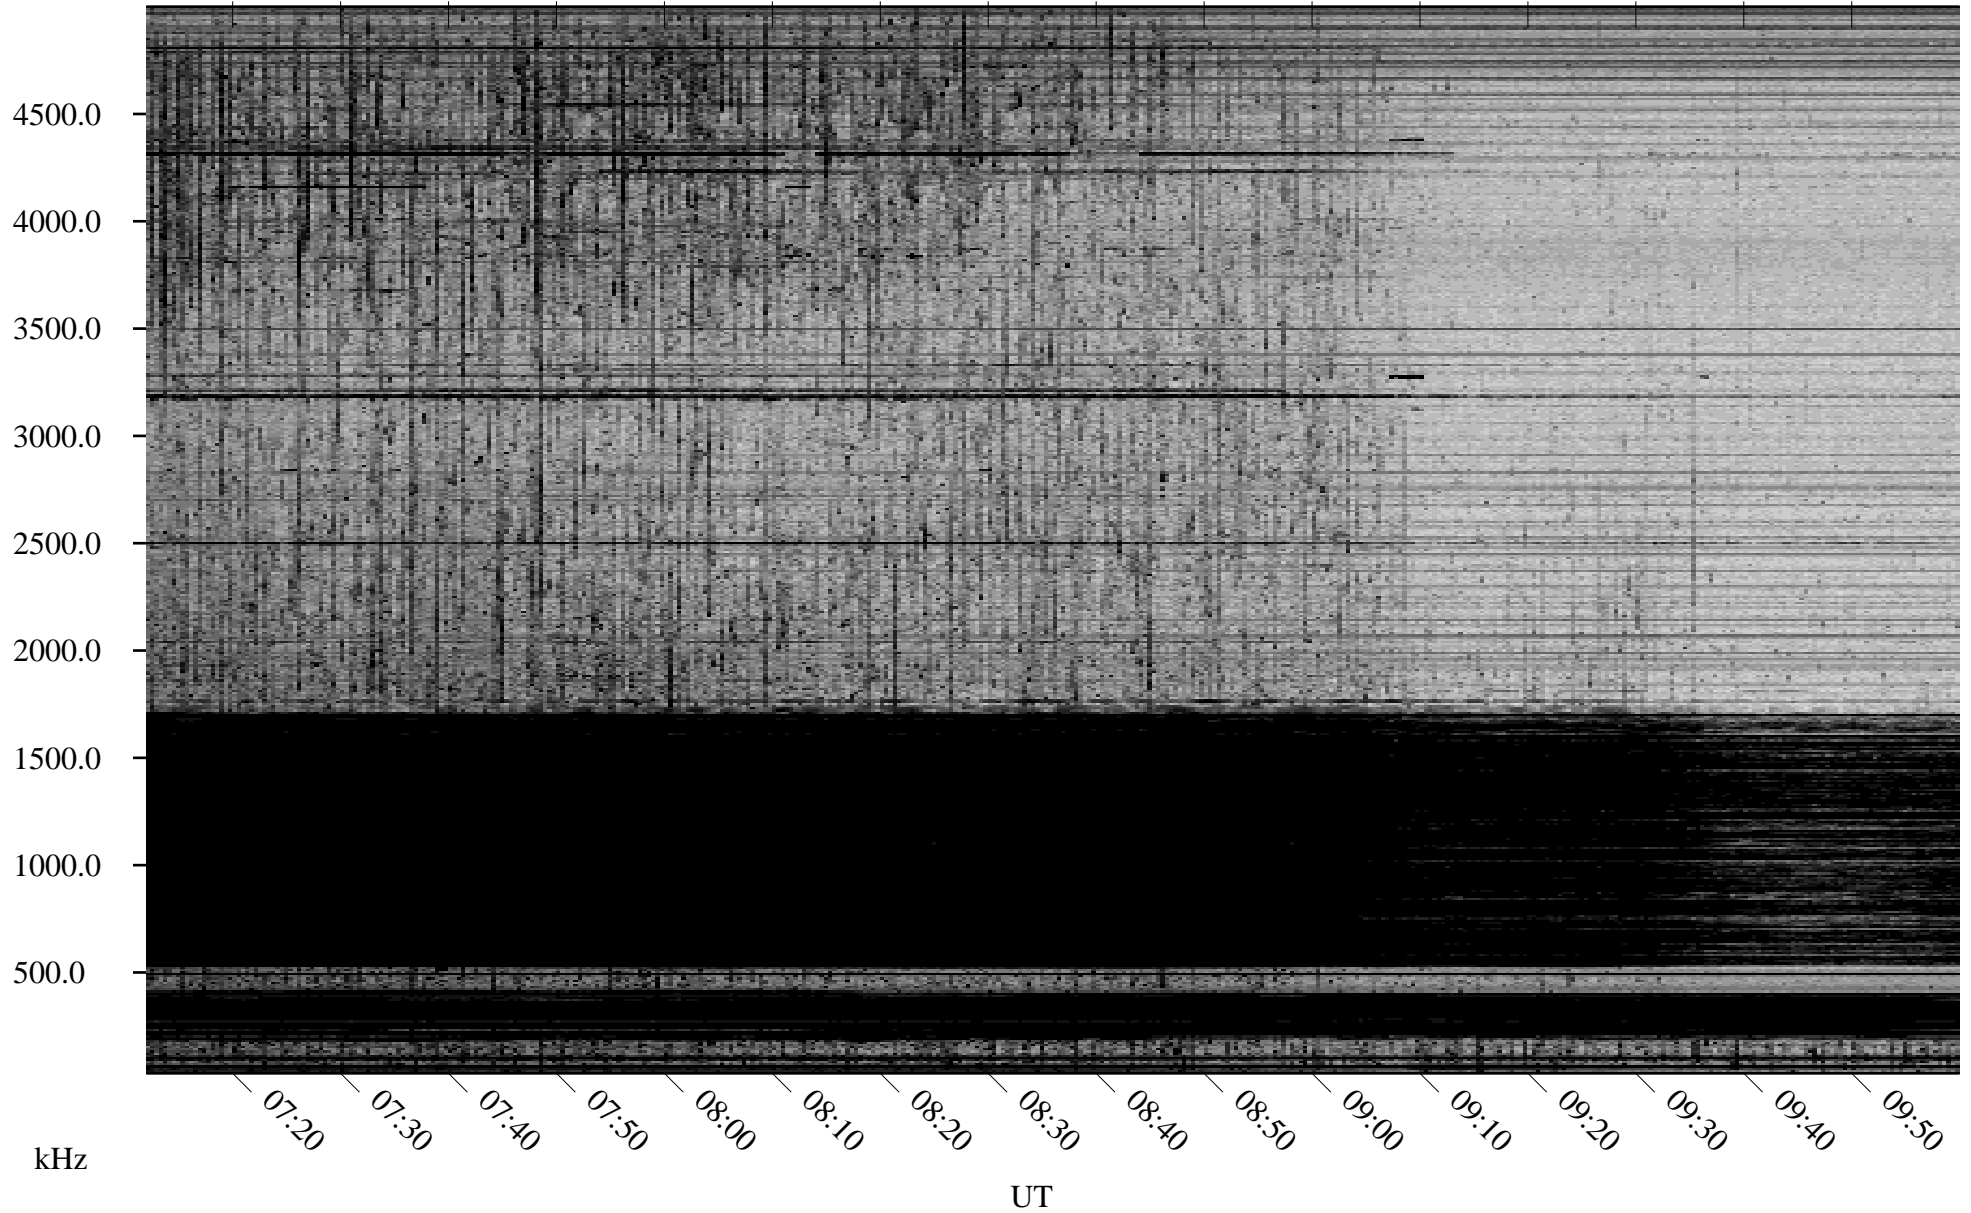

# 03/11/2007 Churchill, Manitoba

Linear Scale    Black = 161    White = 15

CH07069L.R00m max\_12

Page 4

# 03/11/2007 Churchill, Manitoba

Linear Scale    Black = 161    White = 15

CH07069L.R00m max\_12

Page 5