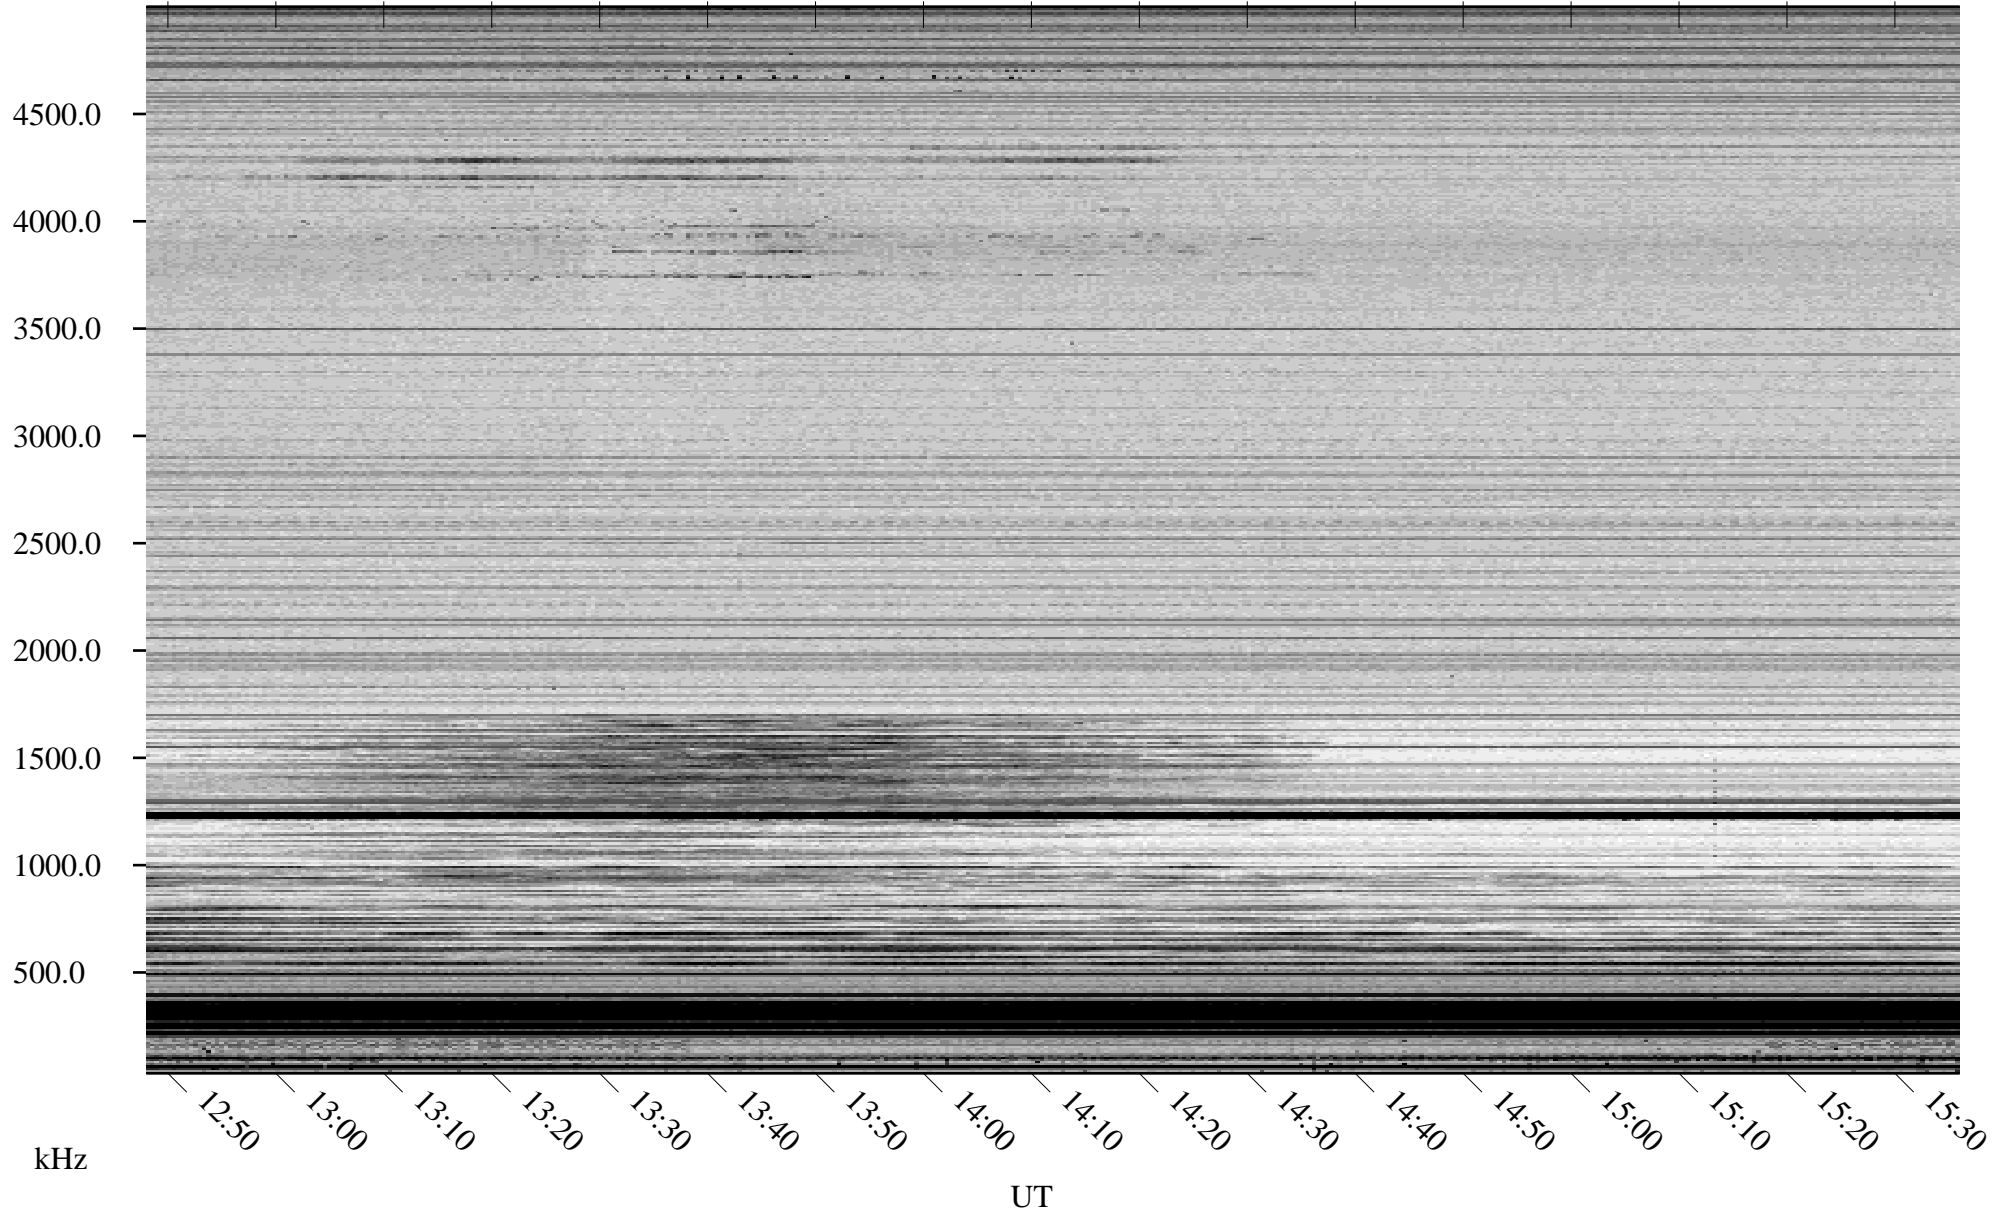

# 03/23/2007 Churchill, Manitoba

Linear Scale    Black = 161    White = 15

CH07081L.R00m max\_12

Page 5

# 03/23/2007 Churchill, Manitoba

Linear Scale    Black = 161    White = 15

CH07081L.R00m max\_12

Page 6

# 03/23/2007 Churchill, Manitoba

Linear Scale    Black = 161    White = 15

CH07081L.R00m max\_12

Page 7

# 03/23/2007 Churchill, Manitoba

Linear Scale    Black = 161    White = 15

CH07081L.R00m max\_12

Page 8