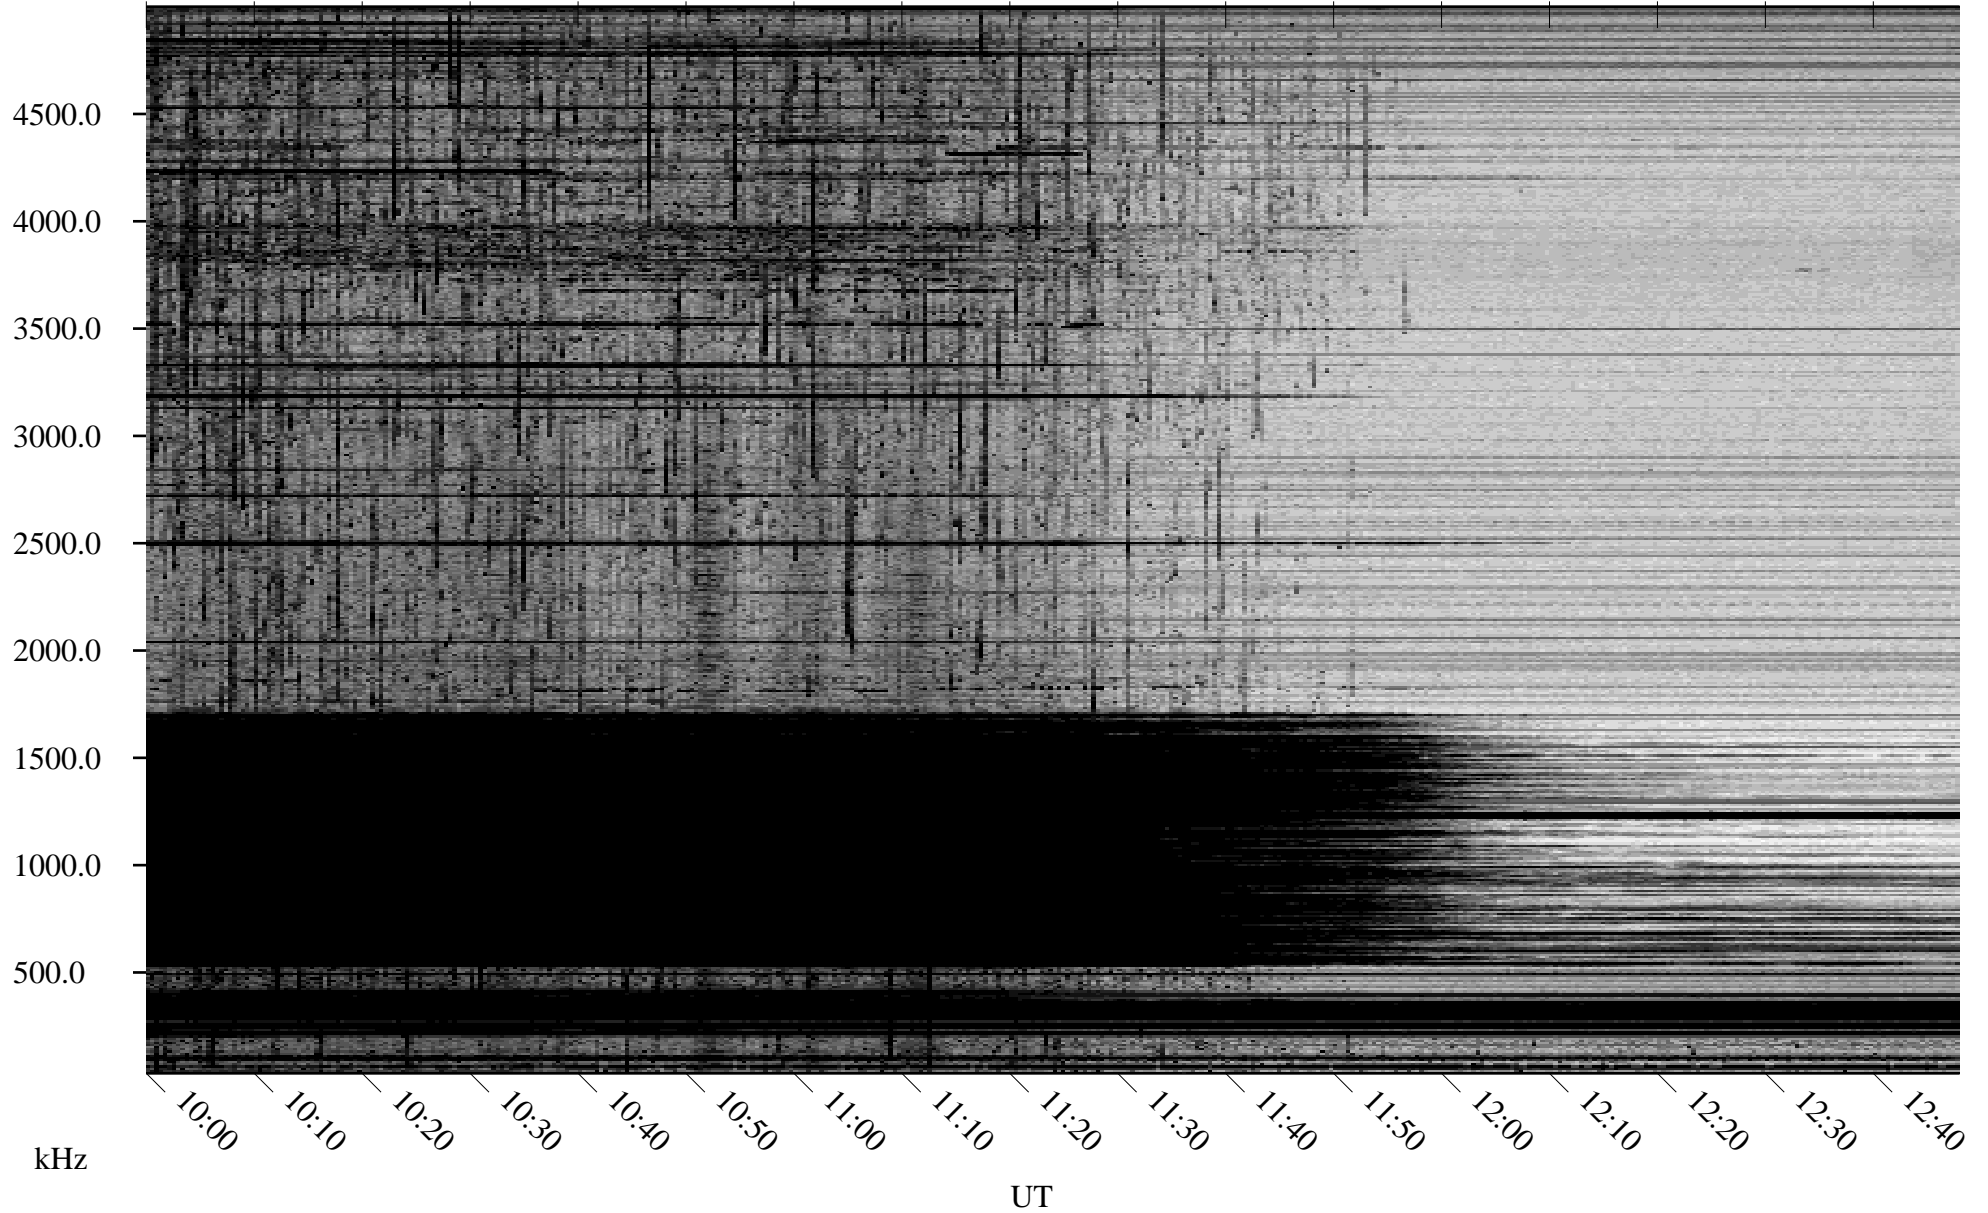

# 03/23/2007 Churchill, Manitoba

Linear Scale    Black = 161    White = 15

CH07081L.R00m max\_12

Page 5

# 03/23/2007 Churchill, Manitoba

Linear Scale    Black = 161    White = 15

CH07081L.R00m max\_12

Page 6

# 03/23/2007 Churchill, Manitoba

Linear Scale    Black = 161    White = 15

CH07081L.R00m max\_12

Page 7