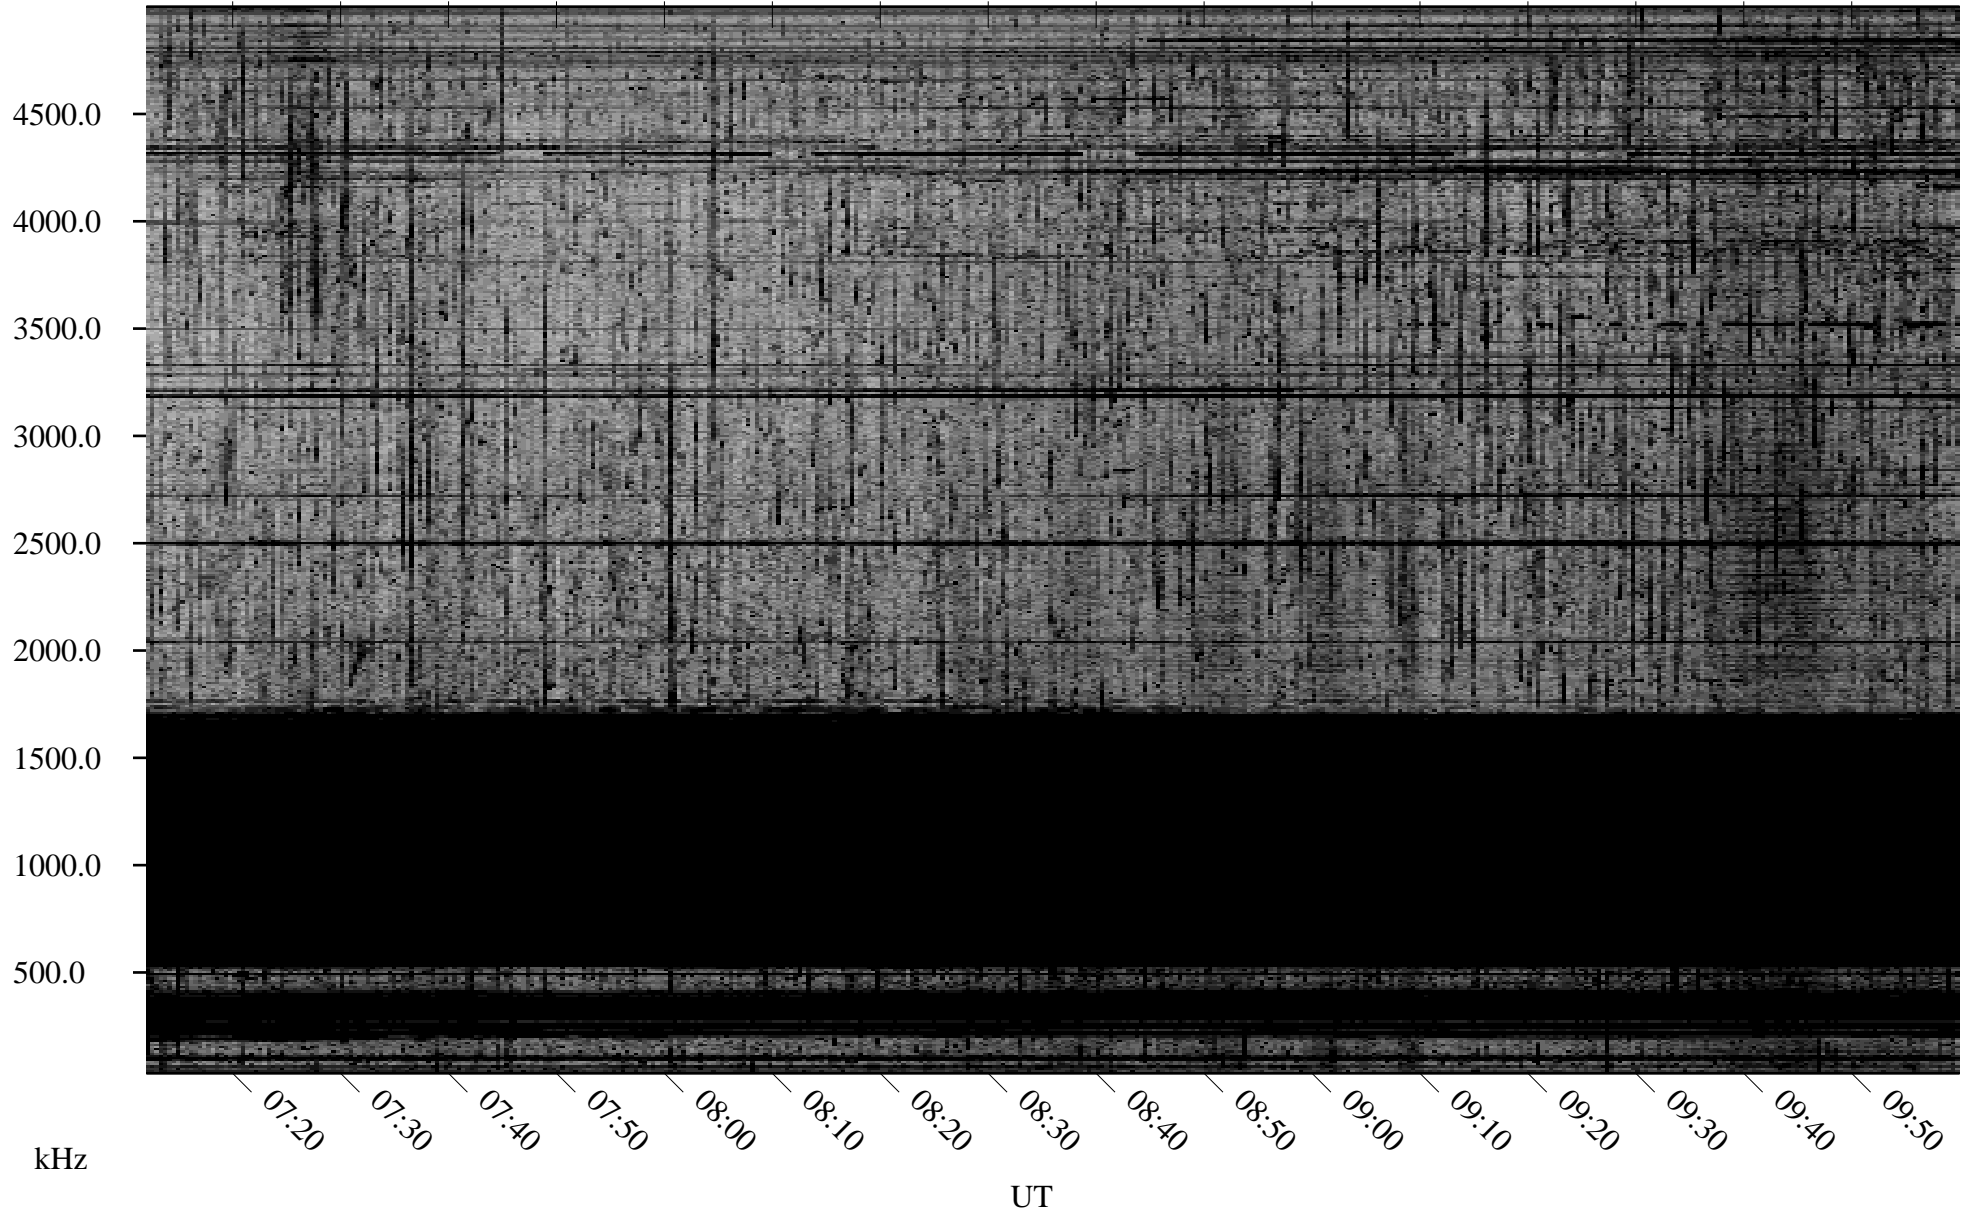

# 03/23/2007 Churchill, Manitoba

Linear Scale    Black = 161    White = 15

CH07081L.R00m max\_12

Page 3

# 03/23/2007 Churchill, Manitoba

Linear Scale    Black = 161    White = 15

CH07081L.R00m max\_12

Page 4

# 03/23/2007 Churchill, Manitoba

Linear Scale    Black = 161    White = 15

CH07081L.R00m max\_12

Page 5

# 03/23/2007 Churchill, Manitoba

Linear Scale    Black = 161    White = 15

CH07081L.R00m max\_12

Page 6