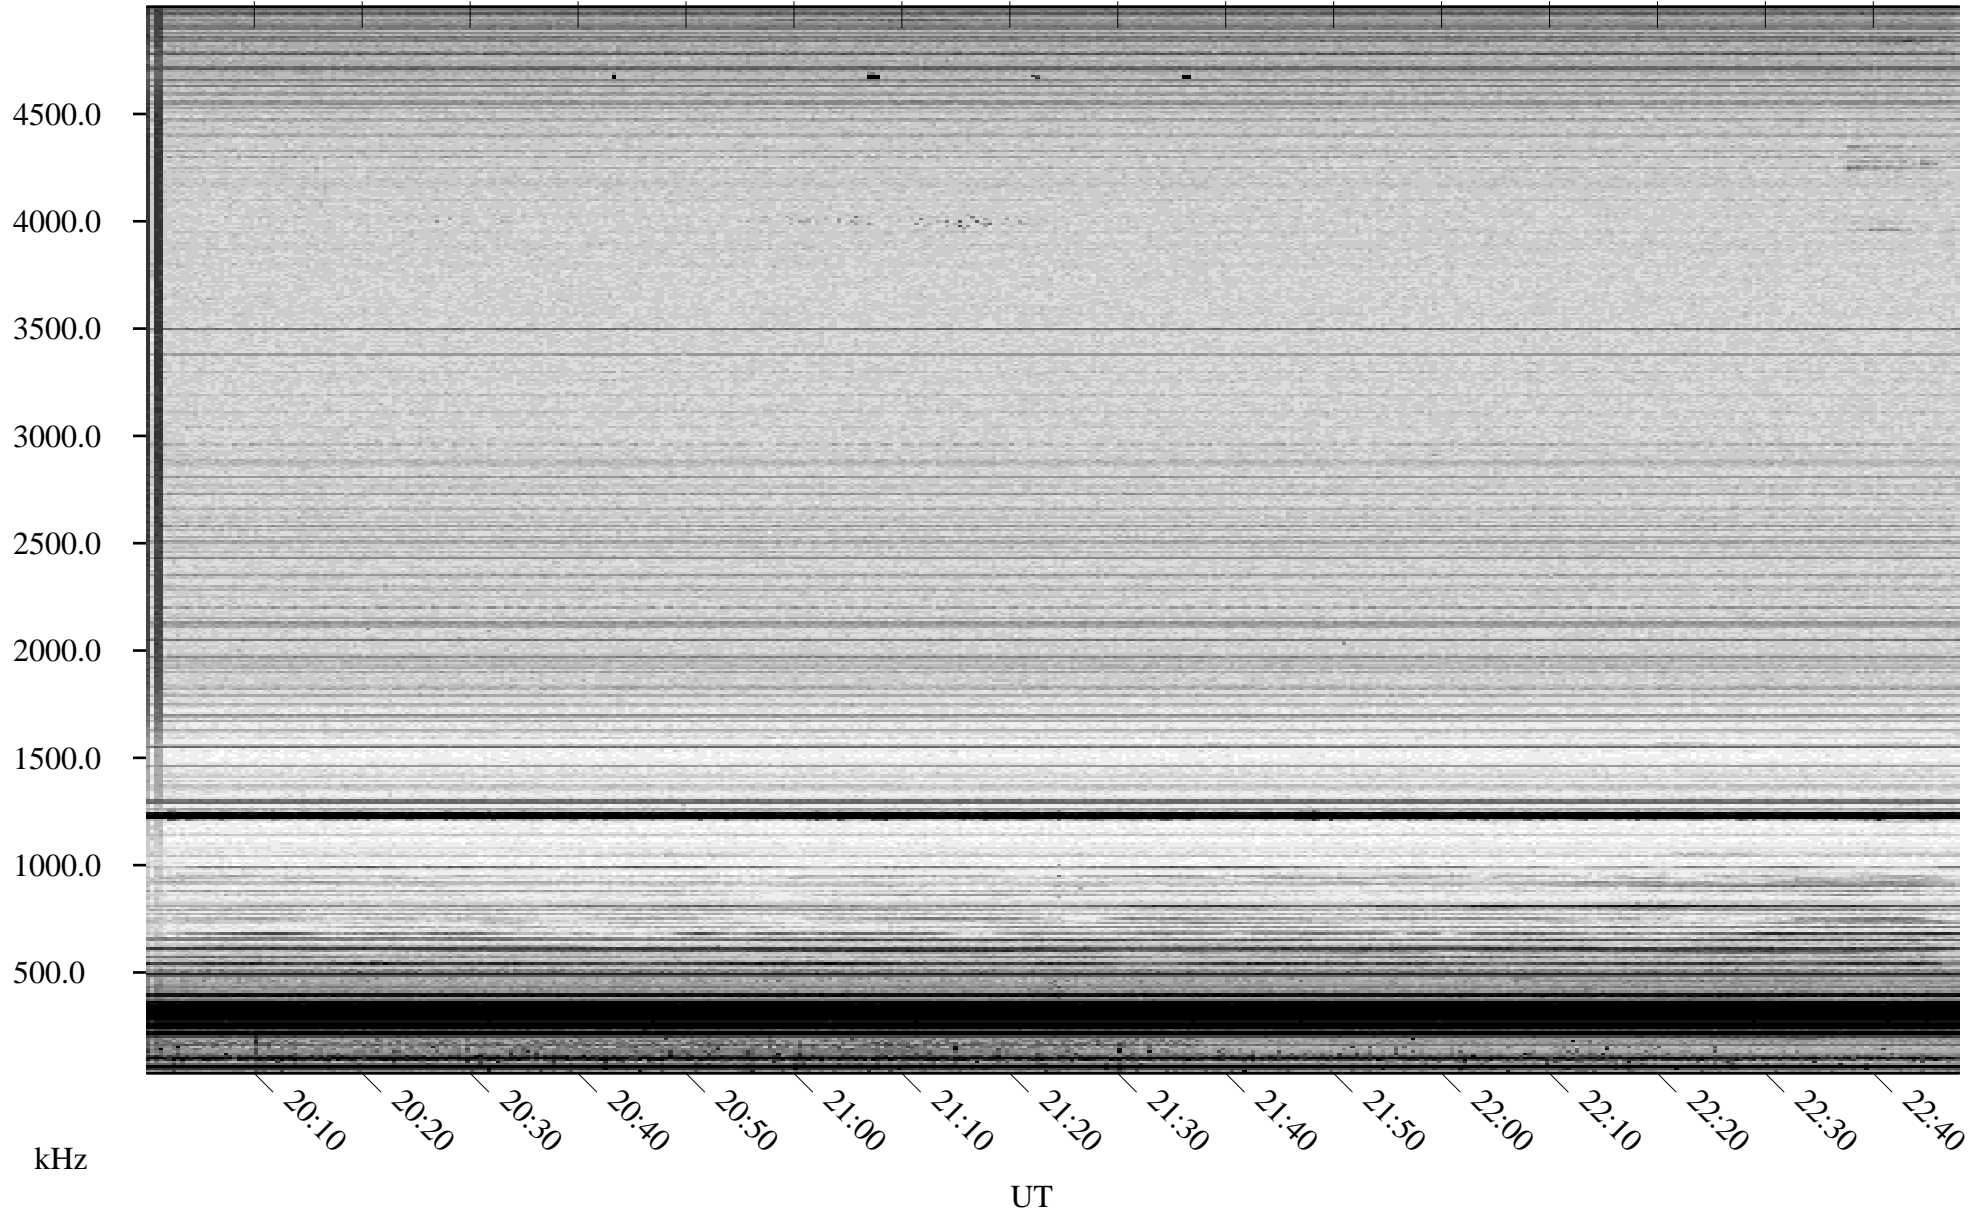

# 04/02/2007 Churchill, Manitoba

Linear Scale    Black = 161    White = 15

CH07092L.R00m max\_12

Page 1

# 04/02/2007 Churchill, Manitoba

Linear Scale    Black = 161    White = 15

CH07092L.R00m max\_12

Page 2

# 04/03/2007 Churchill, Manitoba

Linear Scale    Black = 161    White = 15

CH07092L.R00m max\_12

Page 3

# 04/03/2007 Churchill, Manitoba

Linear Scale    Black = 161    White = 15

CH07092L.R00m max\_12

Page 4