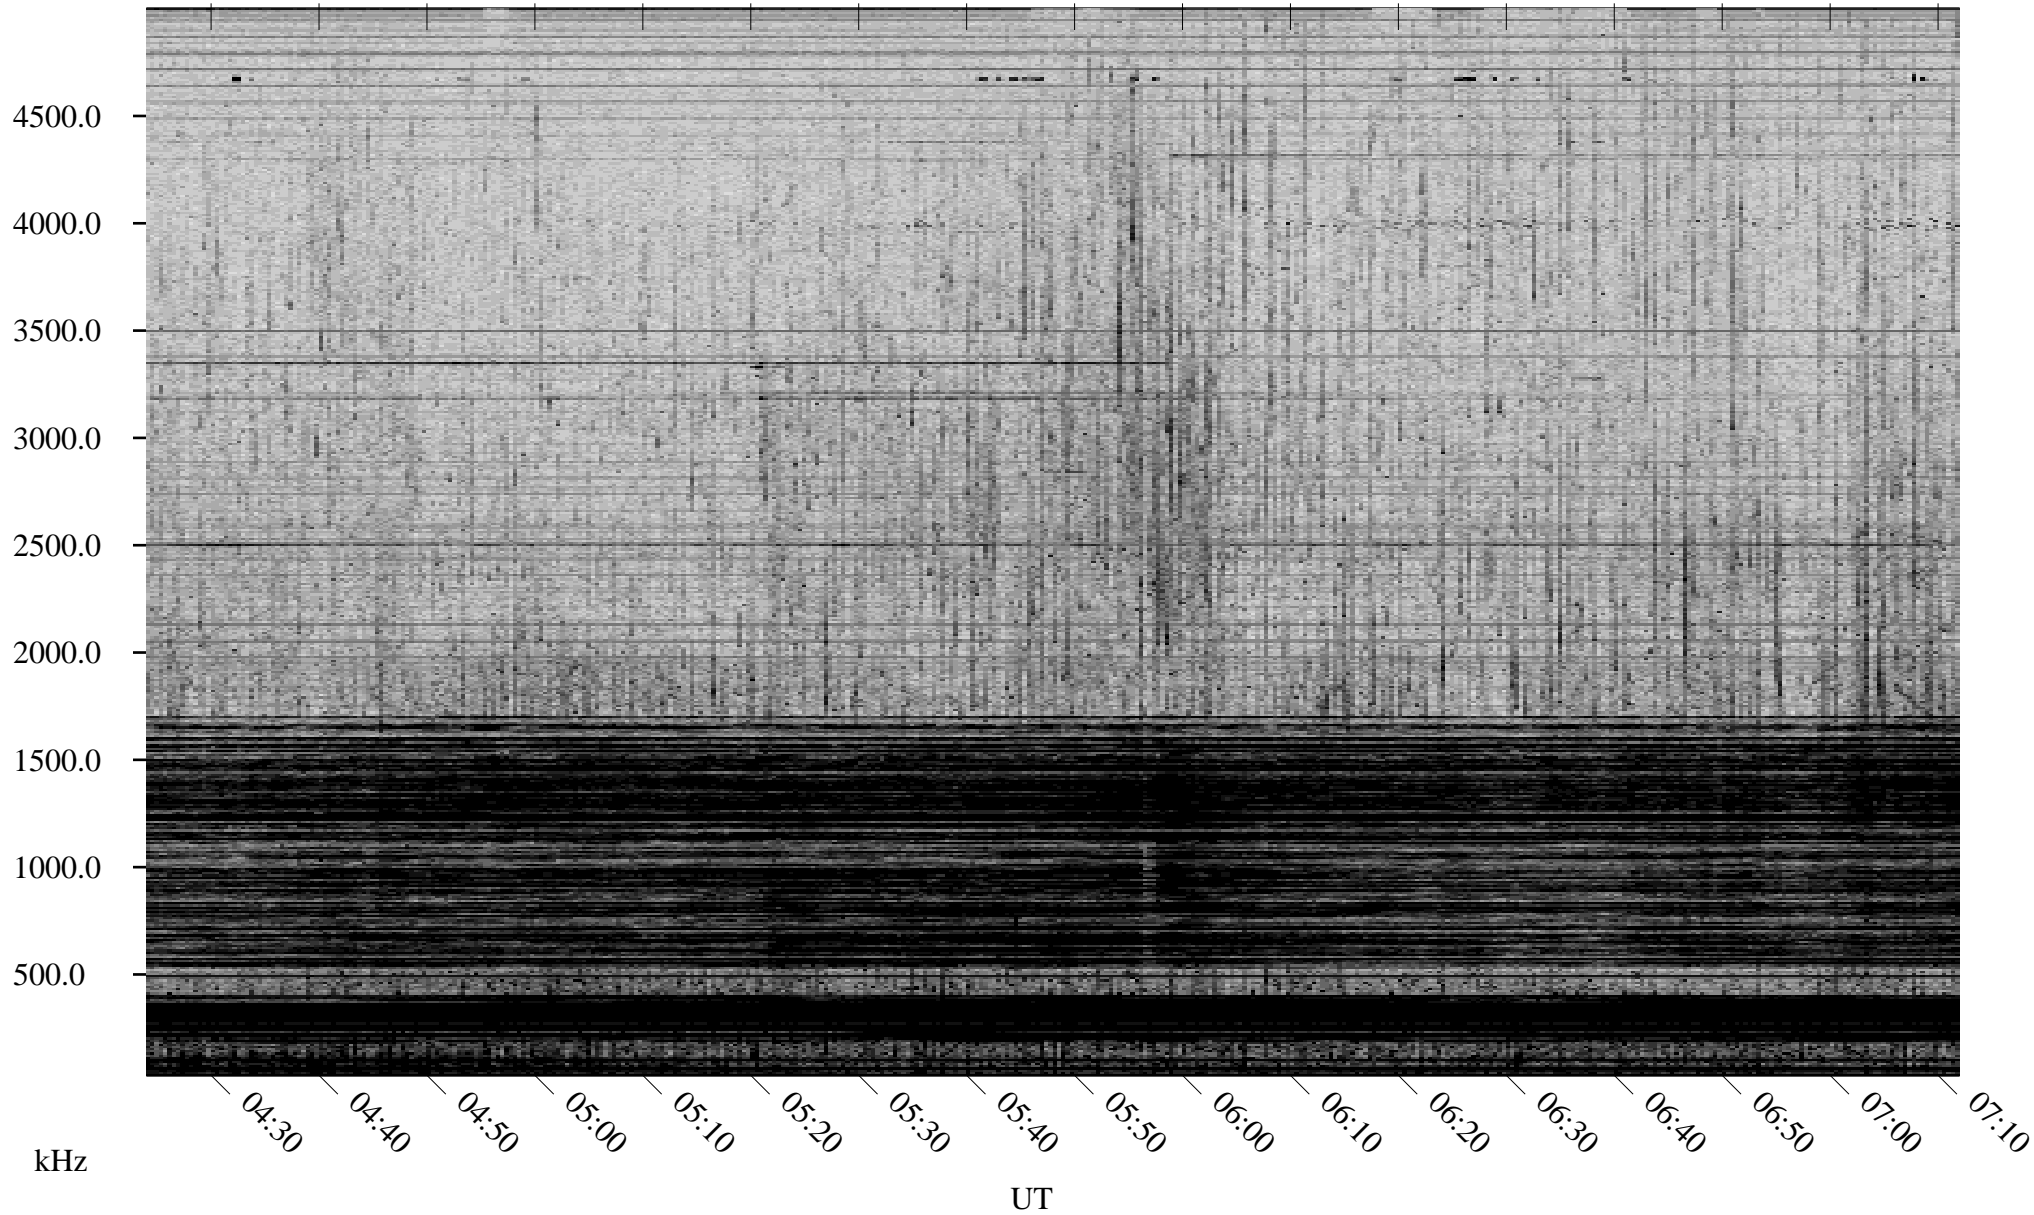

# 04/02/2007 Churchill, Manitoba

Linear Scale    Black = 161    White = 15

CH07092L.R00m max\_12

Page 1

# 04/02/2007 Churchill, Manitoba

Linear Scale    Black = 161    White = 15

CH07092L.R00m max\_12

Page 2

# 04/03/2007 Churchill, Manitoba

Linear Scale    Black = 161    White = 15

CH07092L.R00m max\_12

Page 3

# 04/03/2007 Churchill, Manitoba

Linear Scale    Black = 161    White = 15

CH07092L.R00m max\_12

Page 4