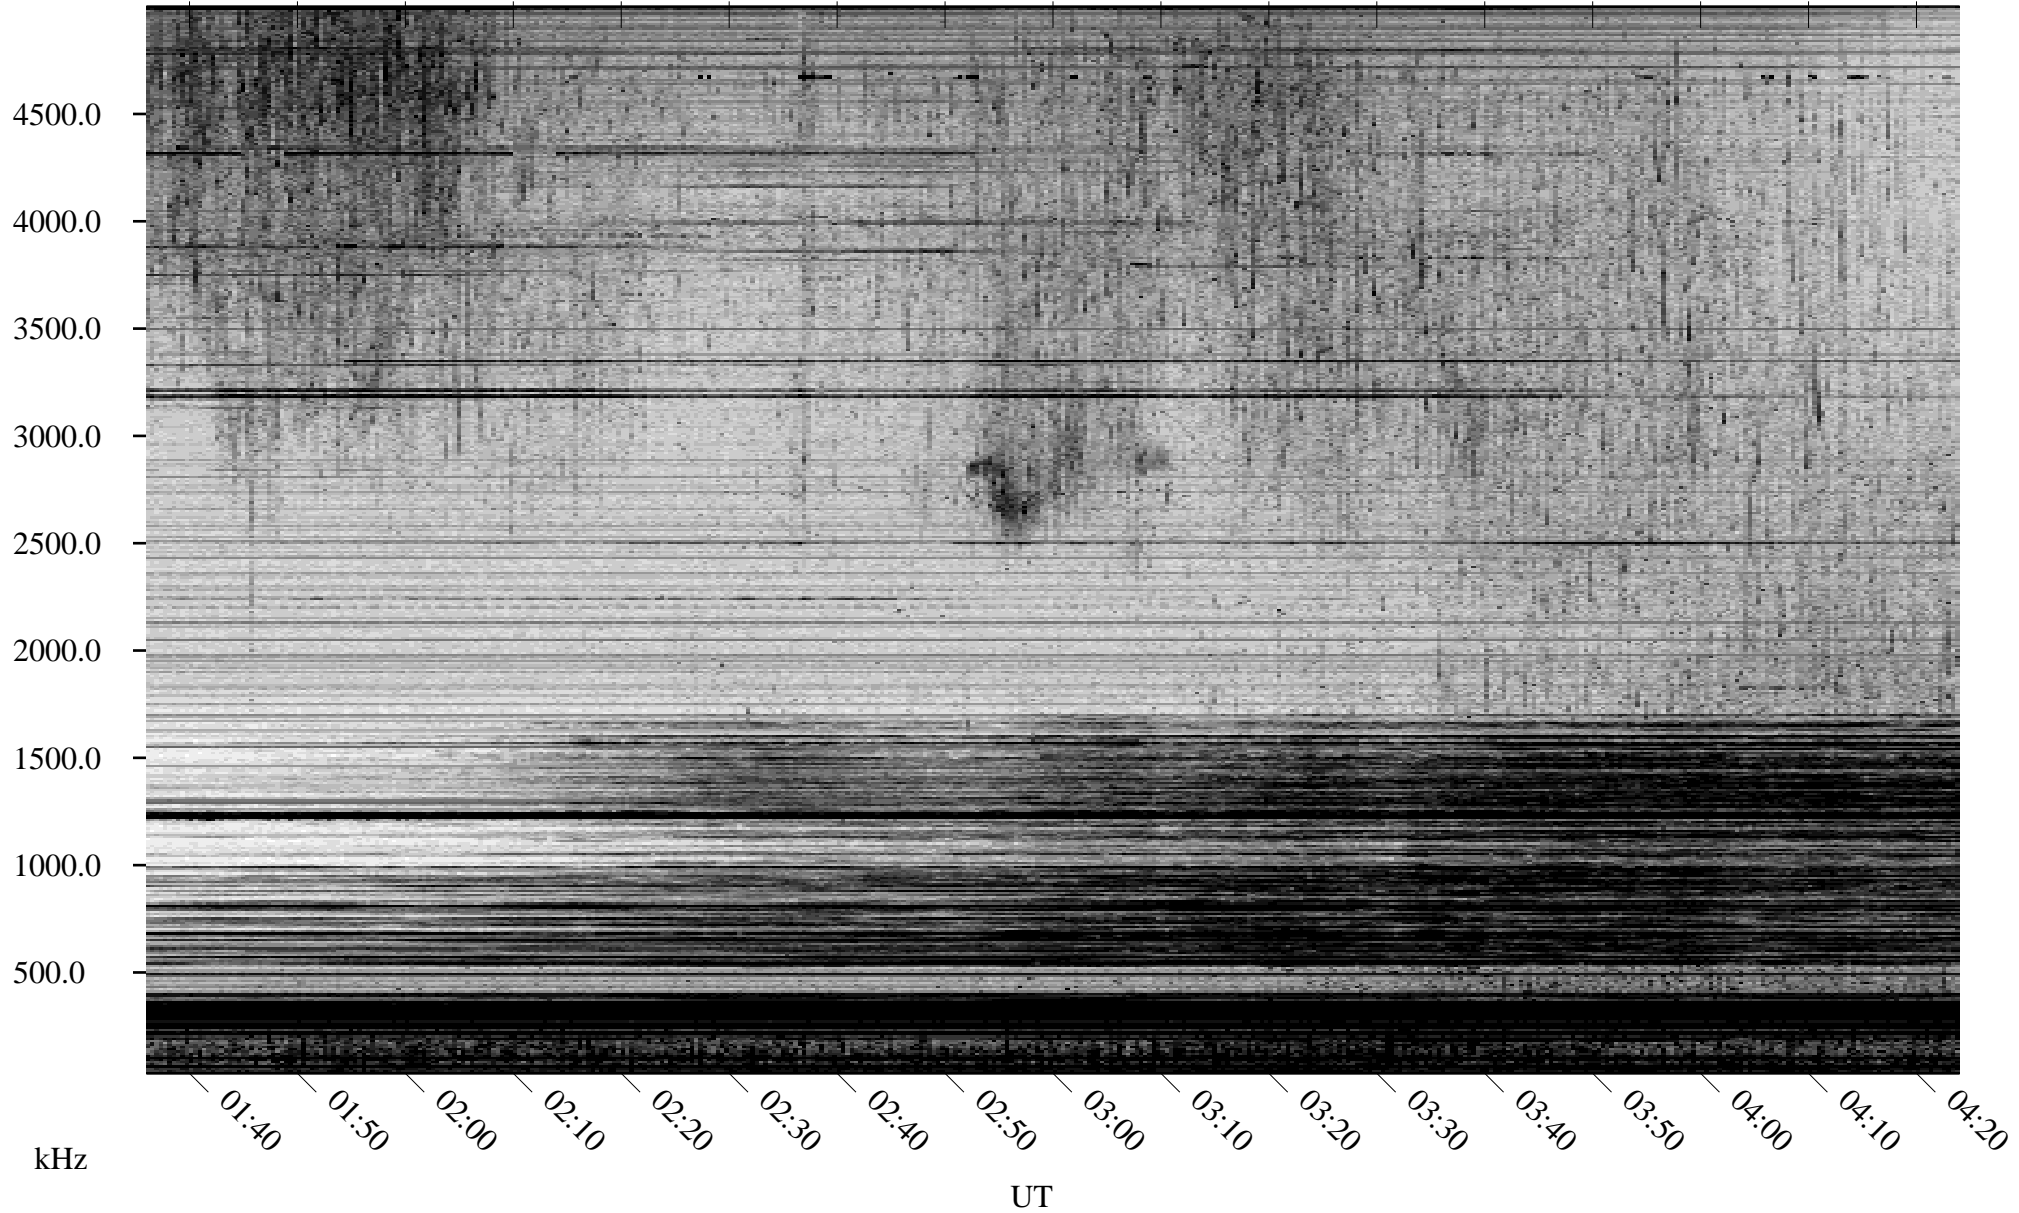

# 04/02/2007 Churchill, Manitoba

Linear Scale    Black = 161    White = 15

CH07092L.R00m max\_12

Page 1

# 04/02/2007 Churchill, Manitoba

Linear Scale    Black = 161    White = 15

CH07092L.R00m max\_12

Page 2

# 04/03/2007 Churchill, Manitoba

Linear Scale    Black = 161    White = 15

CH07092L.R00m max\_12

Page 3

# 04/03/2007 Churchill, Manitoba

Linear Scale    Black = 161    White = 15

CH07092L.R00m max\_12

Page 4