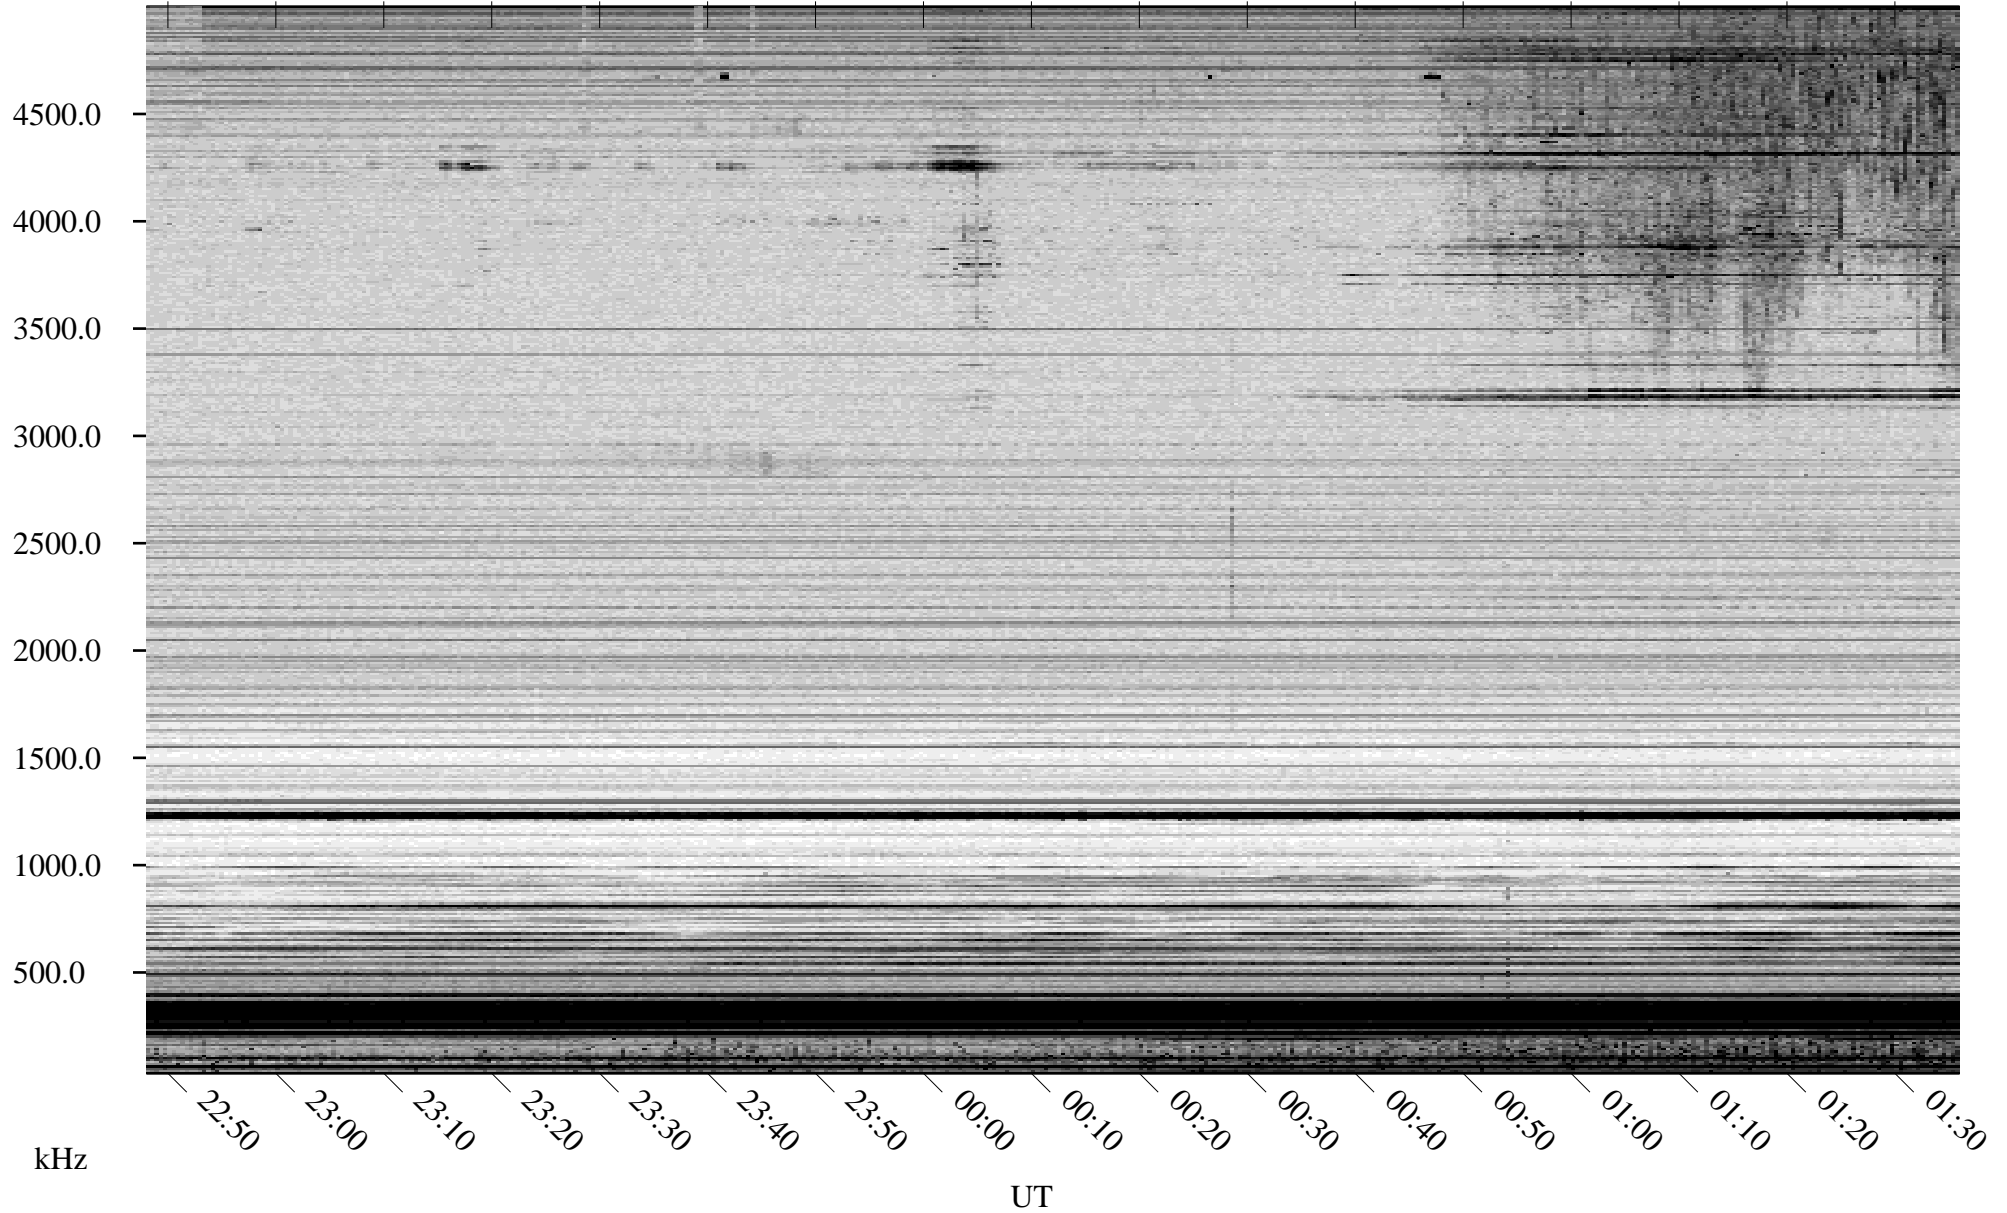

# 04/02/2007 Churchill, Manitoba

Linear Scale    Black = 161    White = 15

CH07092L.R00m max\_12

Page 1

# 04/02/2007 Churchill, Manitoba

Linear Scale    Black = 161    White = 15

CH07092L.R00m max\_12

Page 2

# 04/03/2007 Churchill, Manitoba

Linear Scale    Black = 161    White = 15

CH07092L.R00m max\_12

Page 3

# 04/03/2007 Churchill, Manitoba

Linear Scale    Black = 161    White = 15

CH07092L.R00m max\_12

Page 4