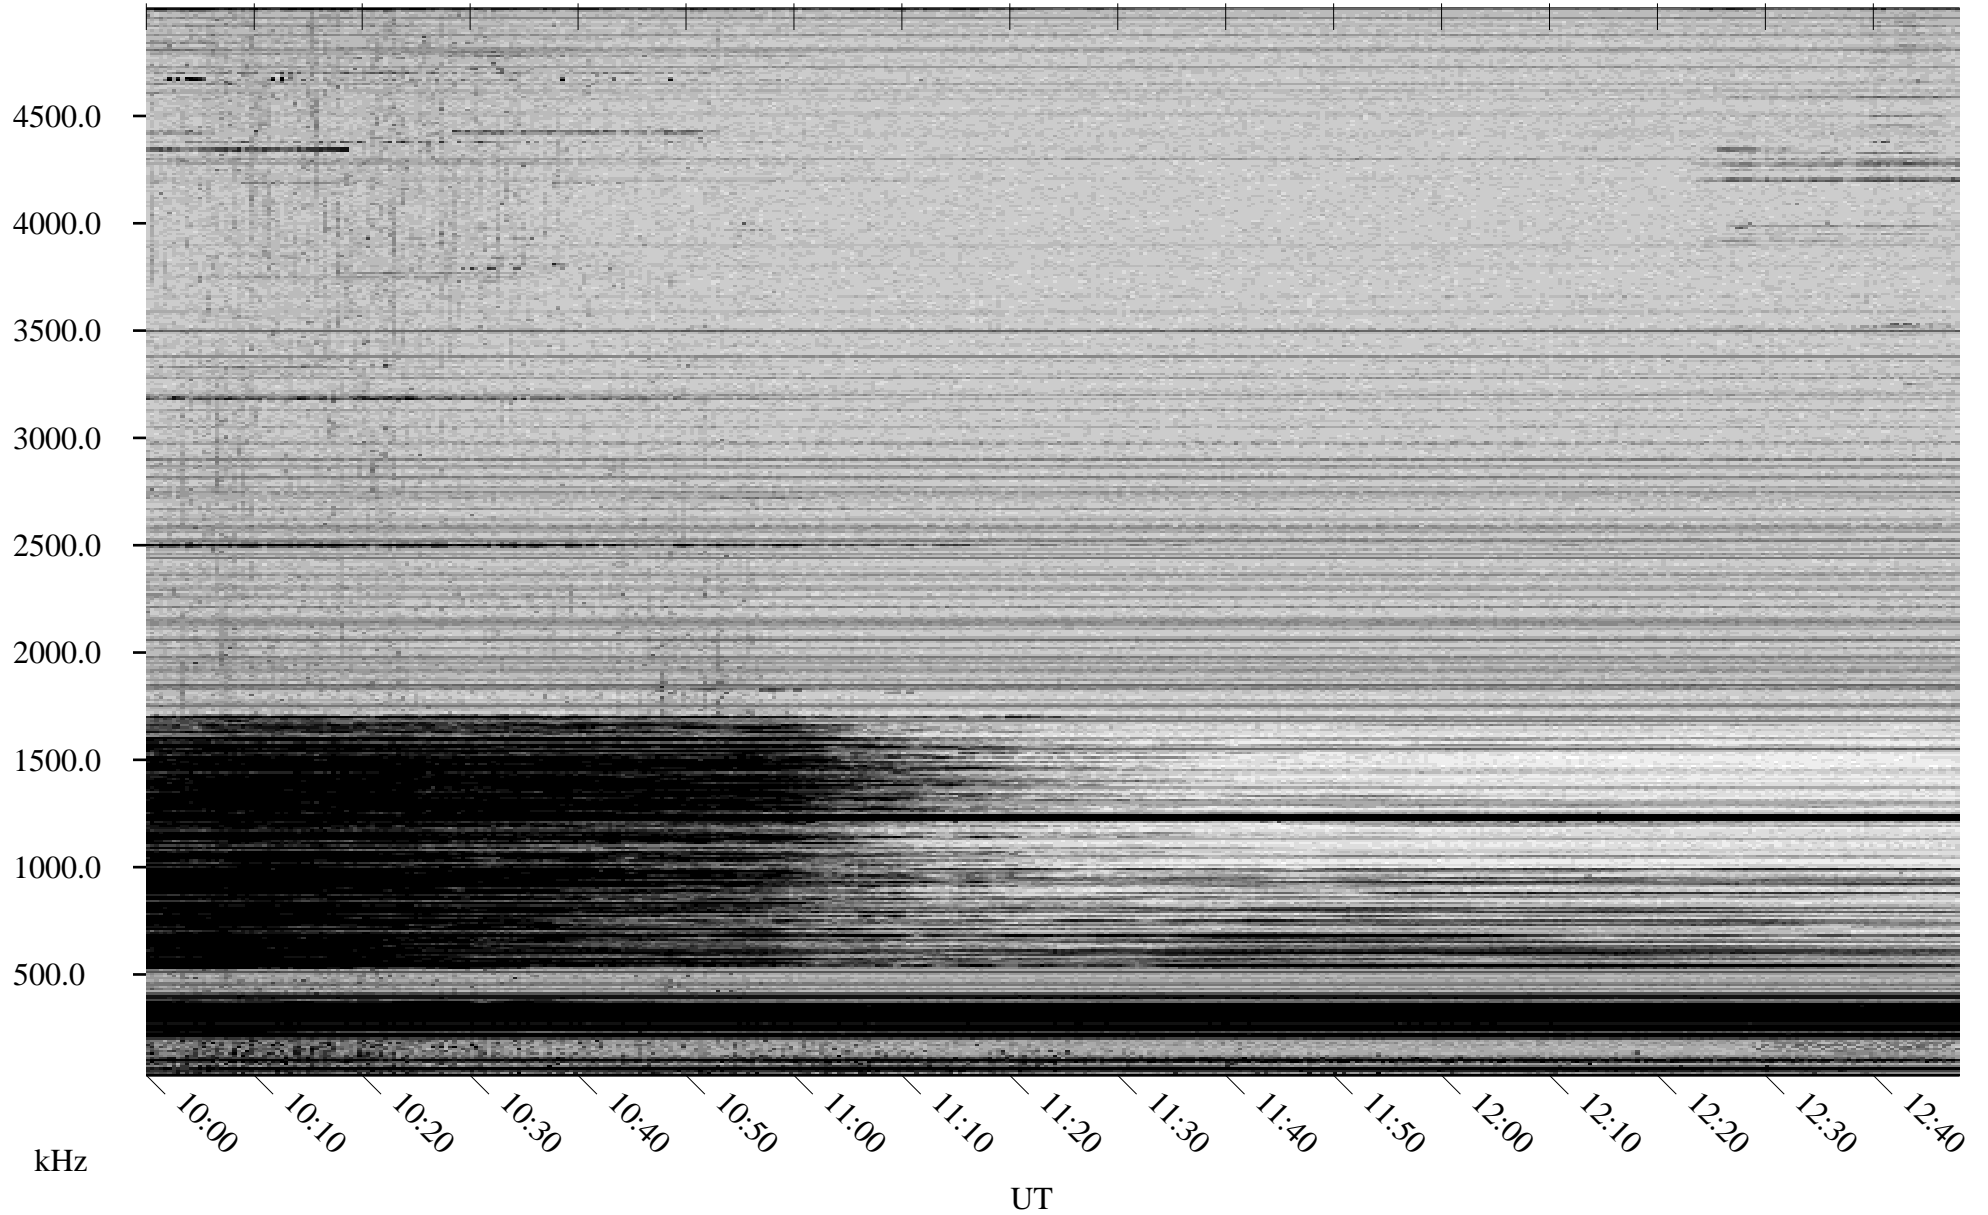

# 04/04/2007 Churchill, Manitoba

Linear Scale    Black = 161    White = 15

CH07093L.R00m max\_12

Page 4

# 04/04/2007 Churchill, Manitoba

Linear Scale    Black = 161    White = 15

CH07093L.R00m max\_12

Page 5

# 04/04/2007 Churchill, Manitoba

Linear Scale    Black = 161    White = 15

CH07093L.R00m max\_12

Page 6