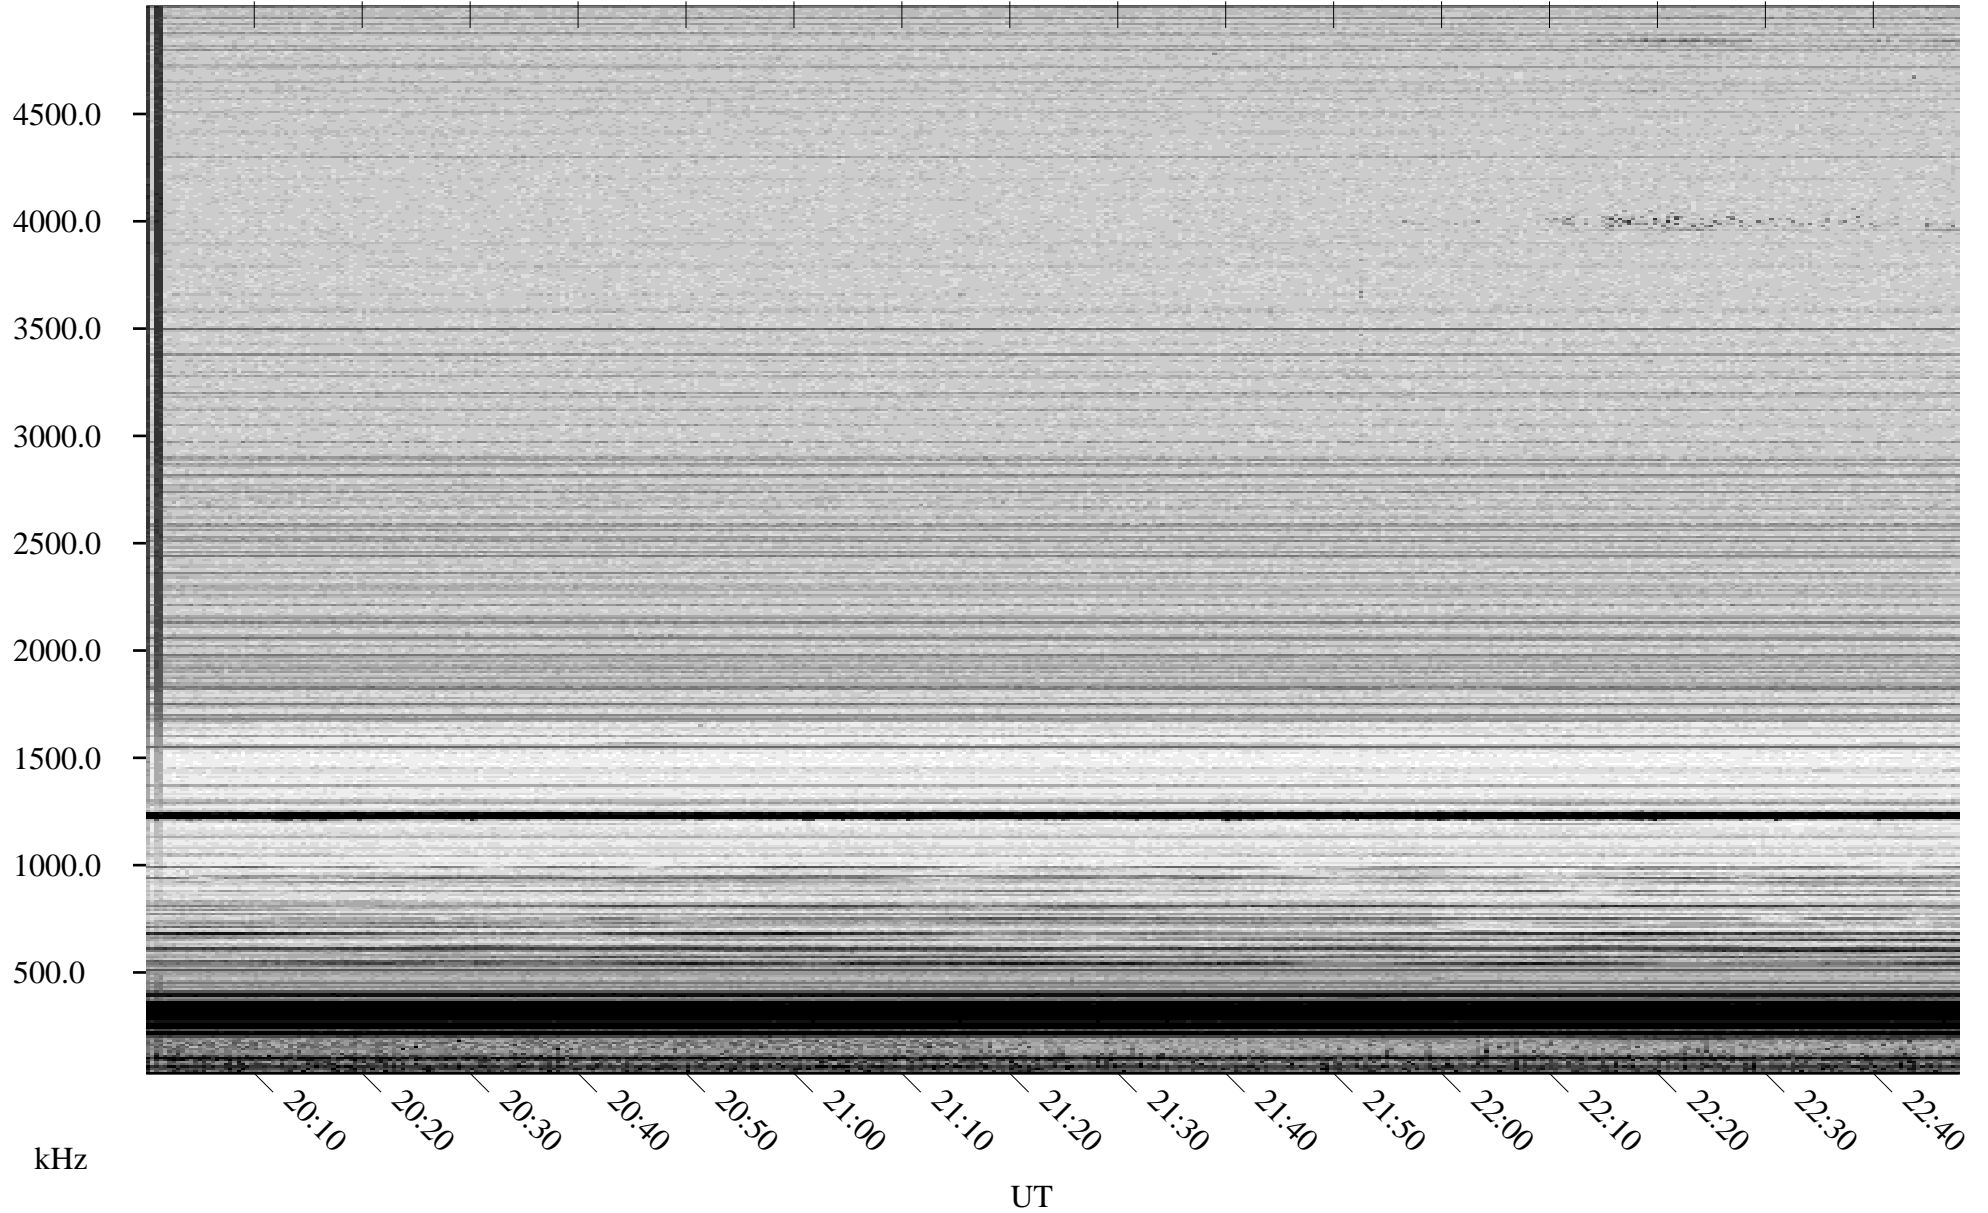

# 04/03/2007 Churchill, Manitoba

Linear Scale    Black = 161    White = 15

CH07093L.R00m max\_12

Page 1

# 04/03/2007 Churchill, Manitoba

Linear Scale    Black = 161    White = 15

CH07093L.R00m max\_12

Page 2

# 04/04/2007 Churchill, Manitoba

Linear Scale    Black = 161    White = 15

CH07093L.R00m max\_12

Page 3

# 04/04/2007 Churchill, Manitoba

Linear Scale    Black = 161    White = 15

CH07093L.R00m max\_12

Page 4