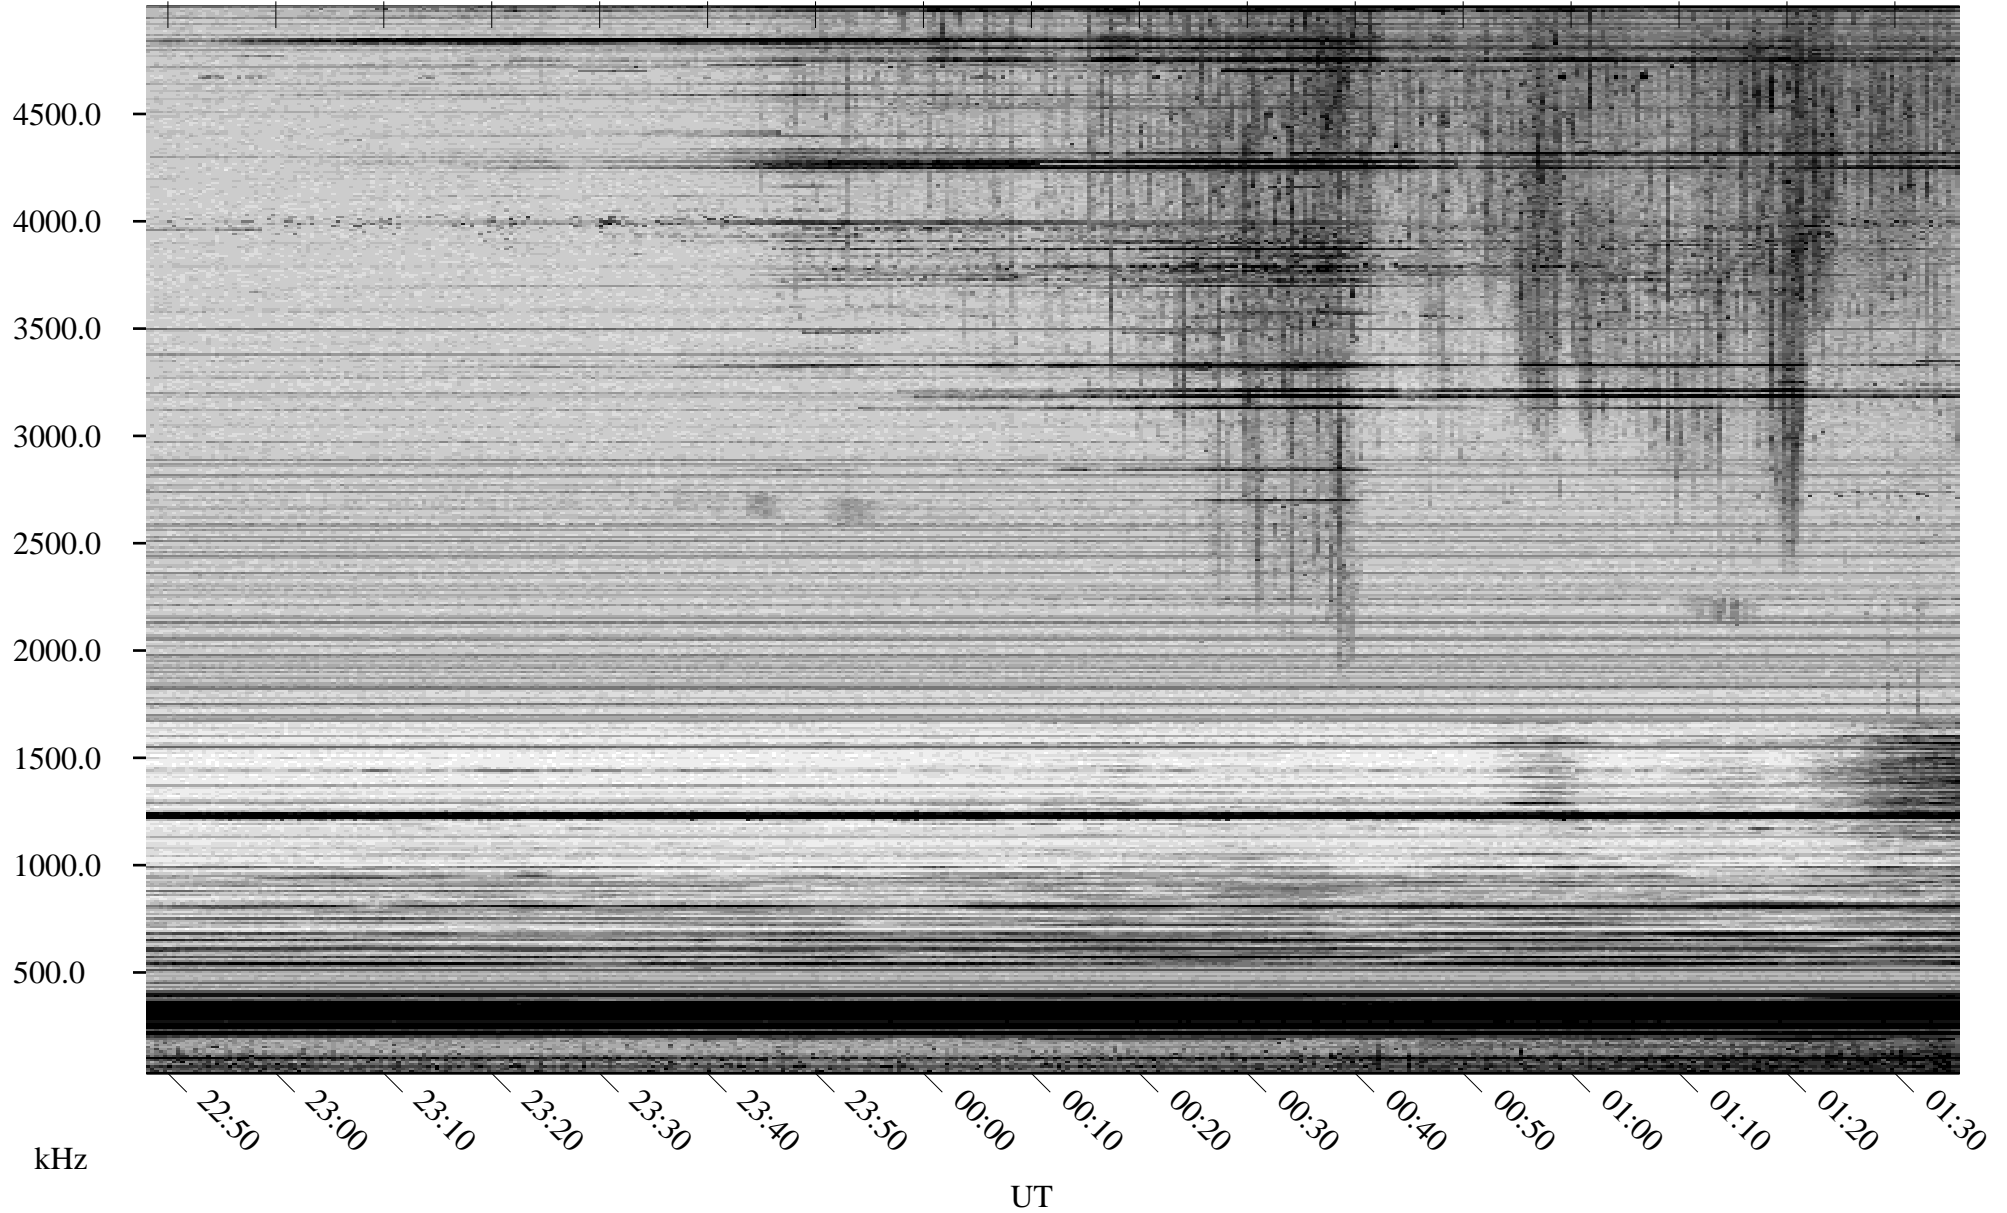

# 04/03/2007 Churchill, Manitoba

Linear Scale    Black = 161    White = 15

CH07093L.R00m max\_12

Page 1

# 04/03/2007 Churchill, Manitoba

Linear Scale    Black = 161    White = 15

CH07093L.R00m max\_12

Page 2

# 04/04/2007 Churchill, Manitoba

Linear Scale    Black = 161    White = 15

CH07093L.R00m max\_12

Page 3

# 04/04/2007 Churchill, Manitoba

Linear Scale    Black = 161    White = 15

CH07093L.R00m max\_12

Page 4