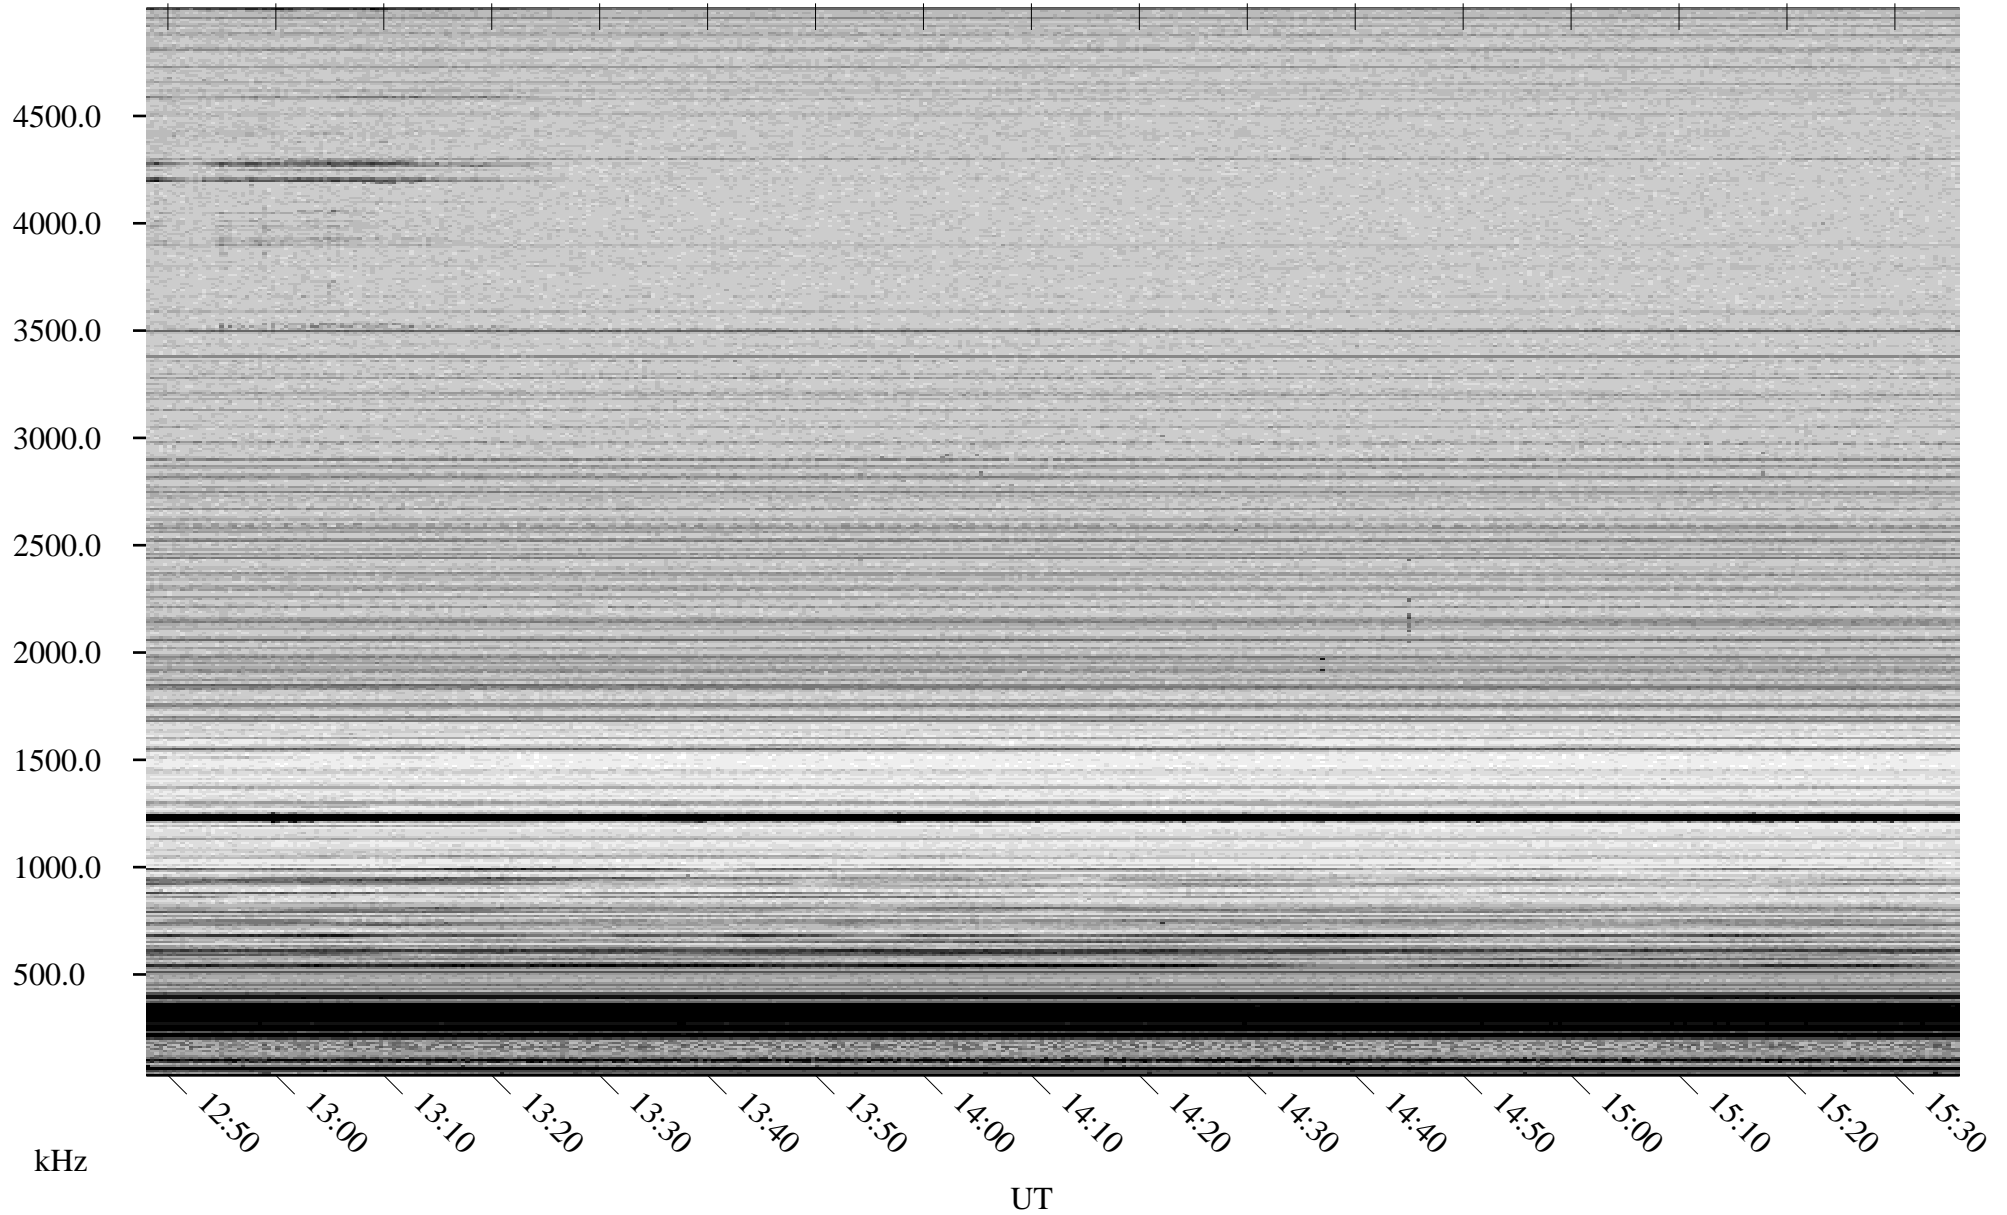

# 04/04/2007 Churchill, Manitoba

Linear Scale    Black = 161    White = 15

CH07093L.R00m max\_12

Page 4

# 04/04/2007 Churchill, Manitoba

Linear Scale    Black = 161    White = 15

CH07093L.R00m max\_12

Page 5

# 04/04/2007 Churchill, Manitoba

Linear Scale    Black = 161    White = 15

CH07093L.R00m max\_12

Page 6

# 04/04/2007 Churchill, Manitoba

Linear Scale    Black = 161    White = 15

CH07093L.R00m max\_12

Page 7

04/04/2007 Churchill, Manitoba

Linear Scale Black = 161 White = 15

CH07093L.R00m max\_12

Page 8