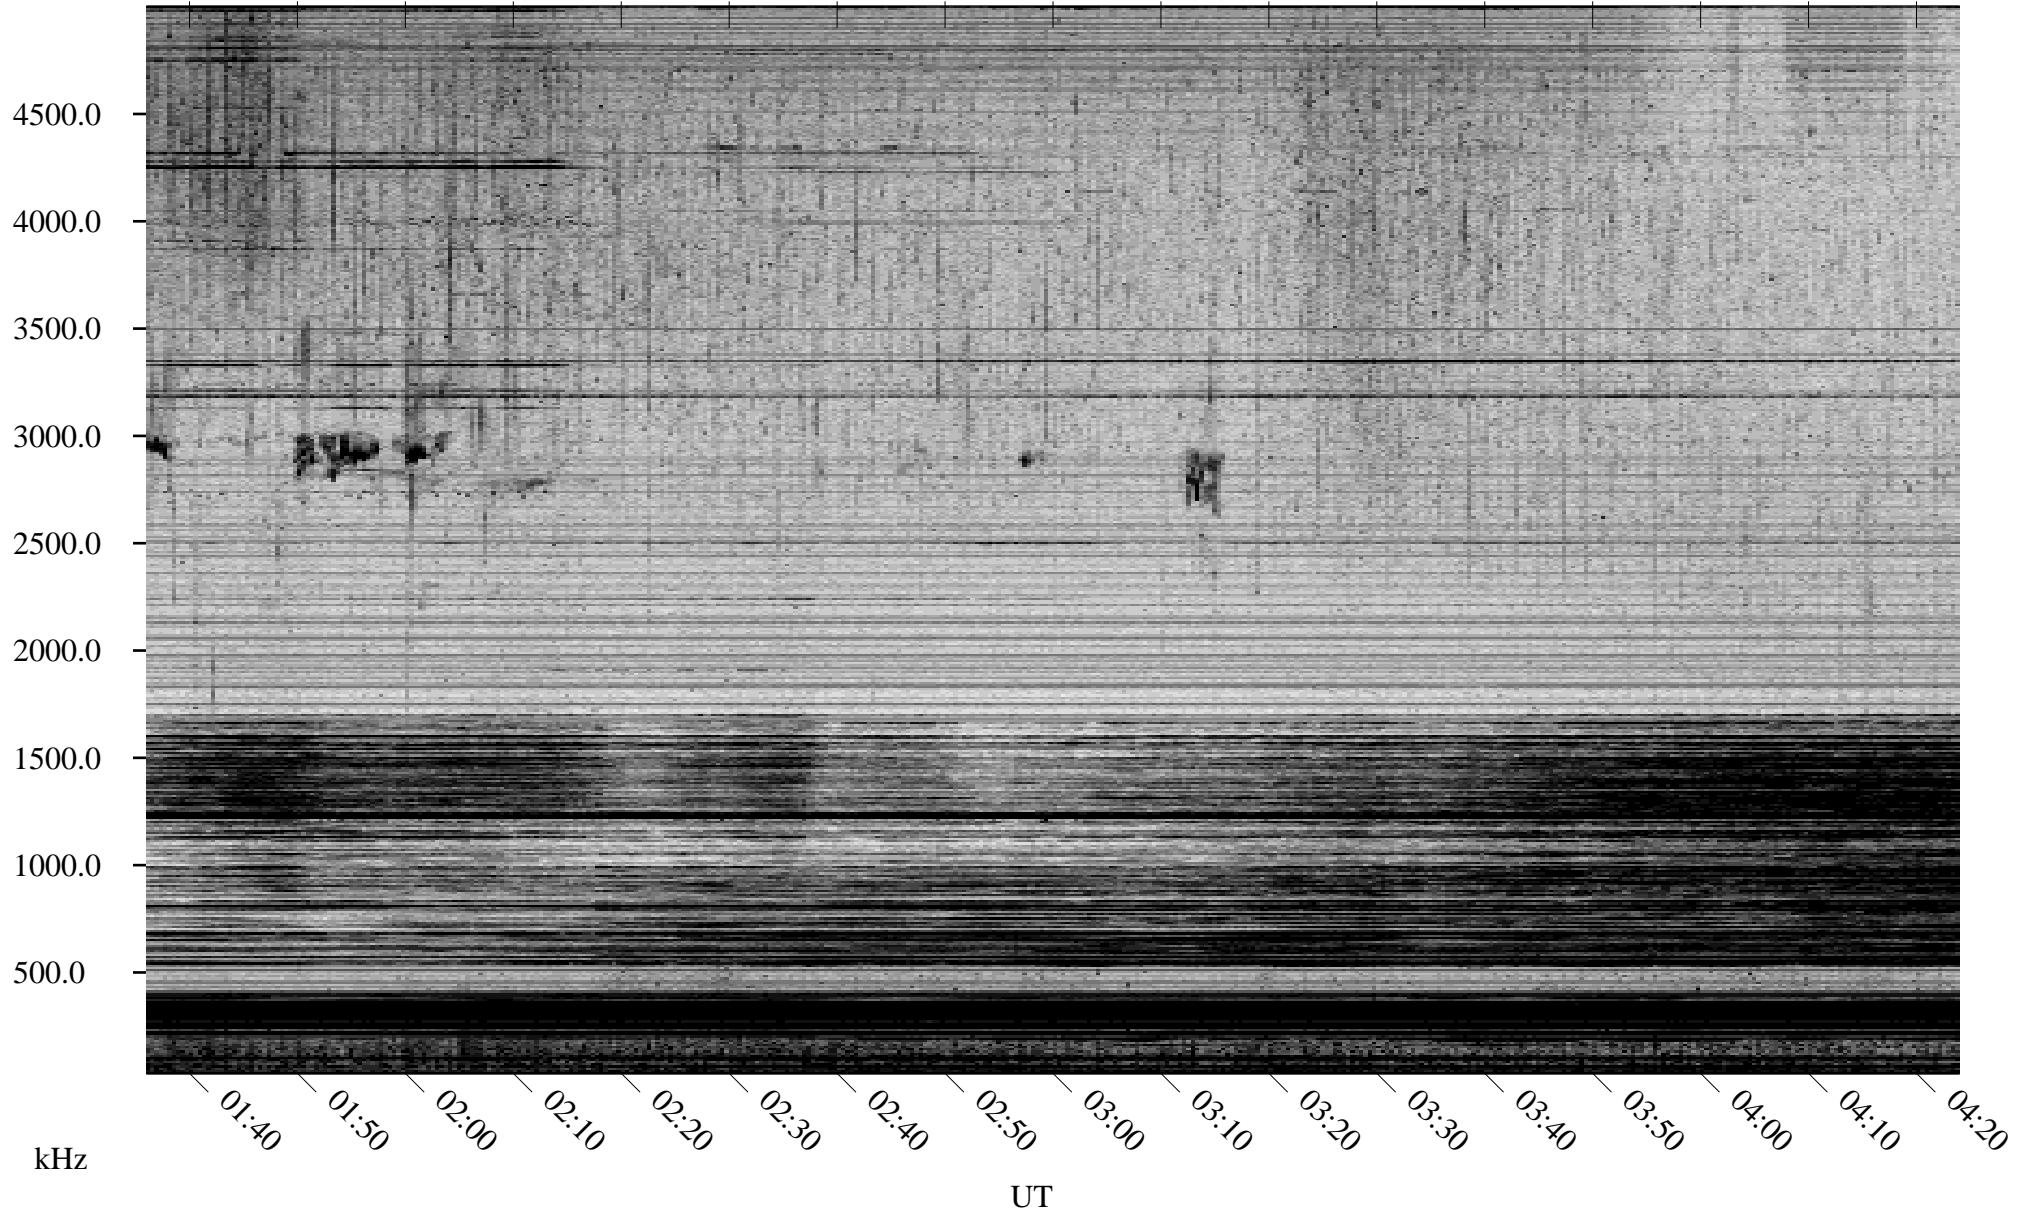

# 04/03/2007 Churchill, Manitoba

Linear Scale    Black = 161    White = 15

CH07093L.R00m max\_12

Page 1

# 04/03/2007 Churchill, Manitoba

Linear Scale    Black = 161    White = 15

CH07093L.R00m max\_12

Page 2

# 04/04/2007 Churchill, Manitoba

Linear Scale    Black = 161    White = 15

CH07093L.R00m max\_12

Page 3

# 04/04/2007 Churchill, Manitoba

Linear Scale    Black = 161    White = 15

CH07093L.R00m max\_12

Page 4