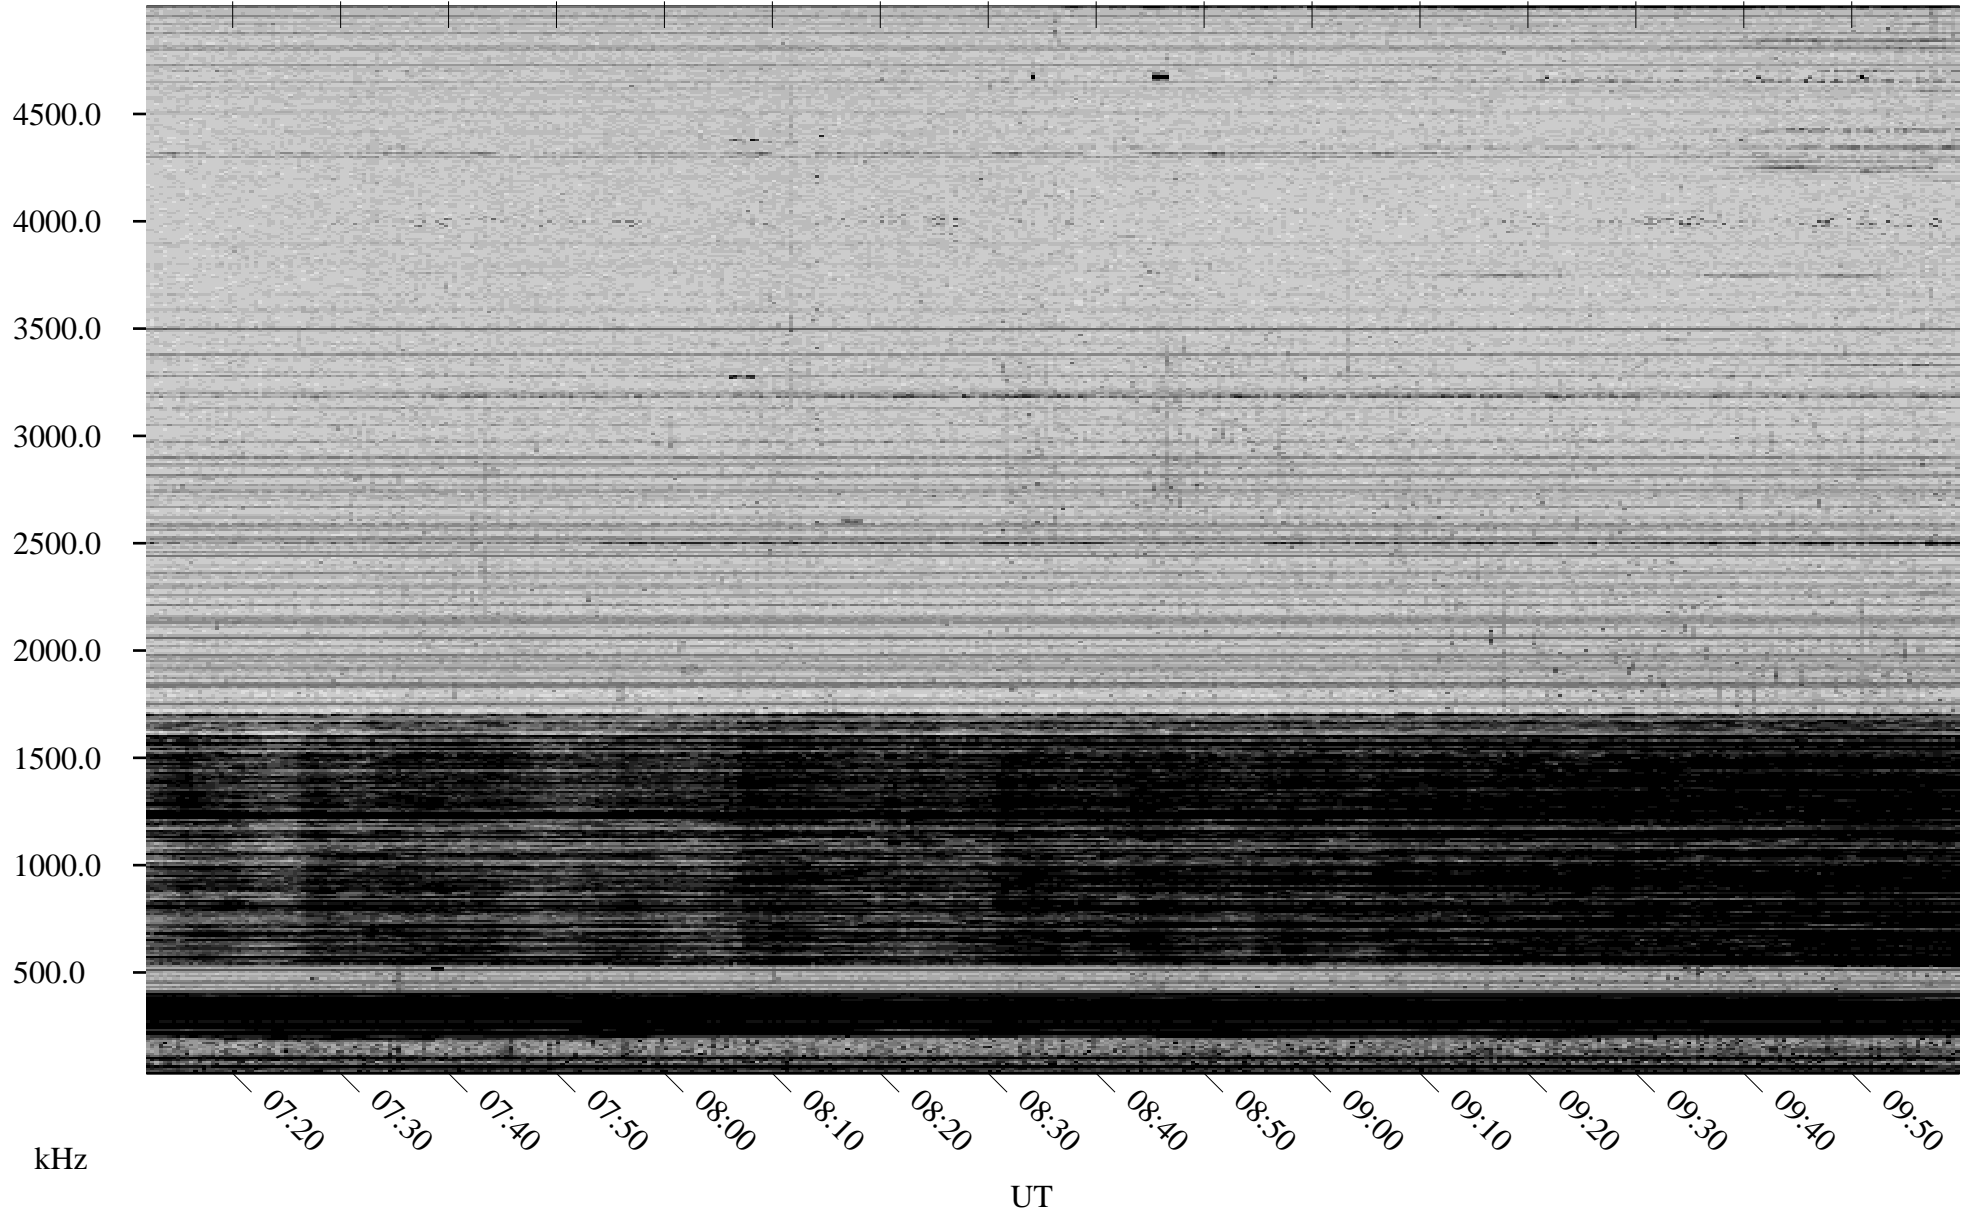

# 04/04/2007 Churchill, Manitoba

Linear Scale    Black = 161    White = 15

CH07093L.R00m max\_12

Page 3

# 04/04/2007 Churchill, Manitoba

Linear Scale    Black = 161    White = 15

CH07093L.R00m max\_12

Page 4

# 04/04/2007 Churchill, Manitoba

Linear Scale    Black = 161    White = 15

CH07093L.R00m max\_12

Page 5

# 04/04/2007 Churchill, Manitoba

Linear Scale    Black = 161    White = 15

CH07093L.R00m max\_12

Page 6