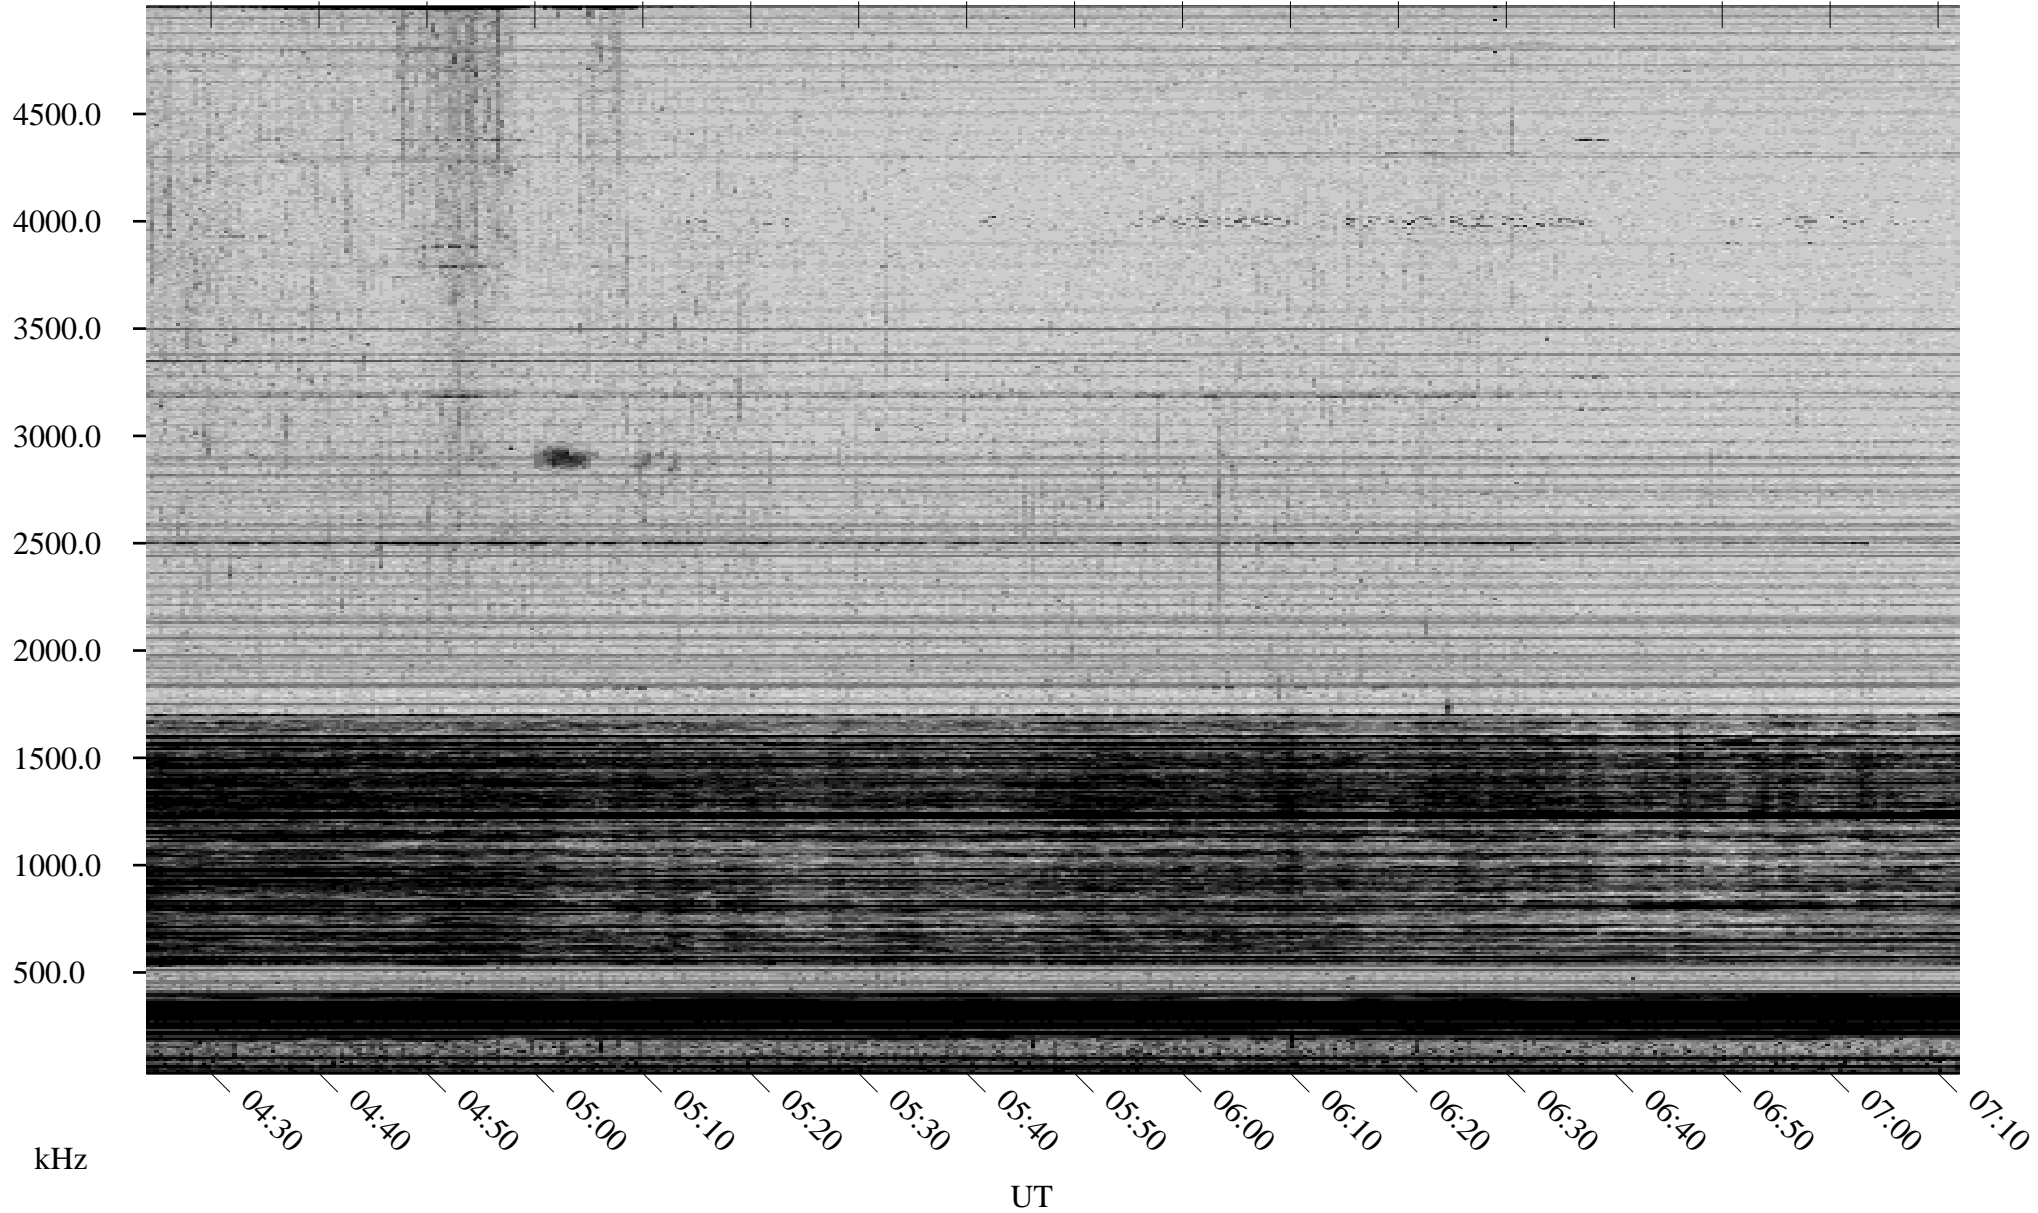

# 04/03/2007 Churchill, Manitoba

Linear Scale    Black = 161    White = 15

CH07093L.R00m max\_12

Page 1

# 04/03/2007 Churchill, Manitoba

Linear Scale    Black = 161    White = 15

CH07093L.R00m max\_12

Page 2

# 04/04/2007 Churchill, Manitoba

Linear Scale    Black = 161    White = 15

CH07093L.R00m max\_12

Page 3

# 04/04/2007 Churchill, Manitoba

Linear Scale    Black = 161    White = 15

CH07093L.R00m max\_12

Page 4