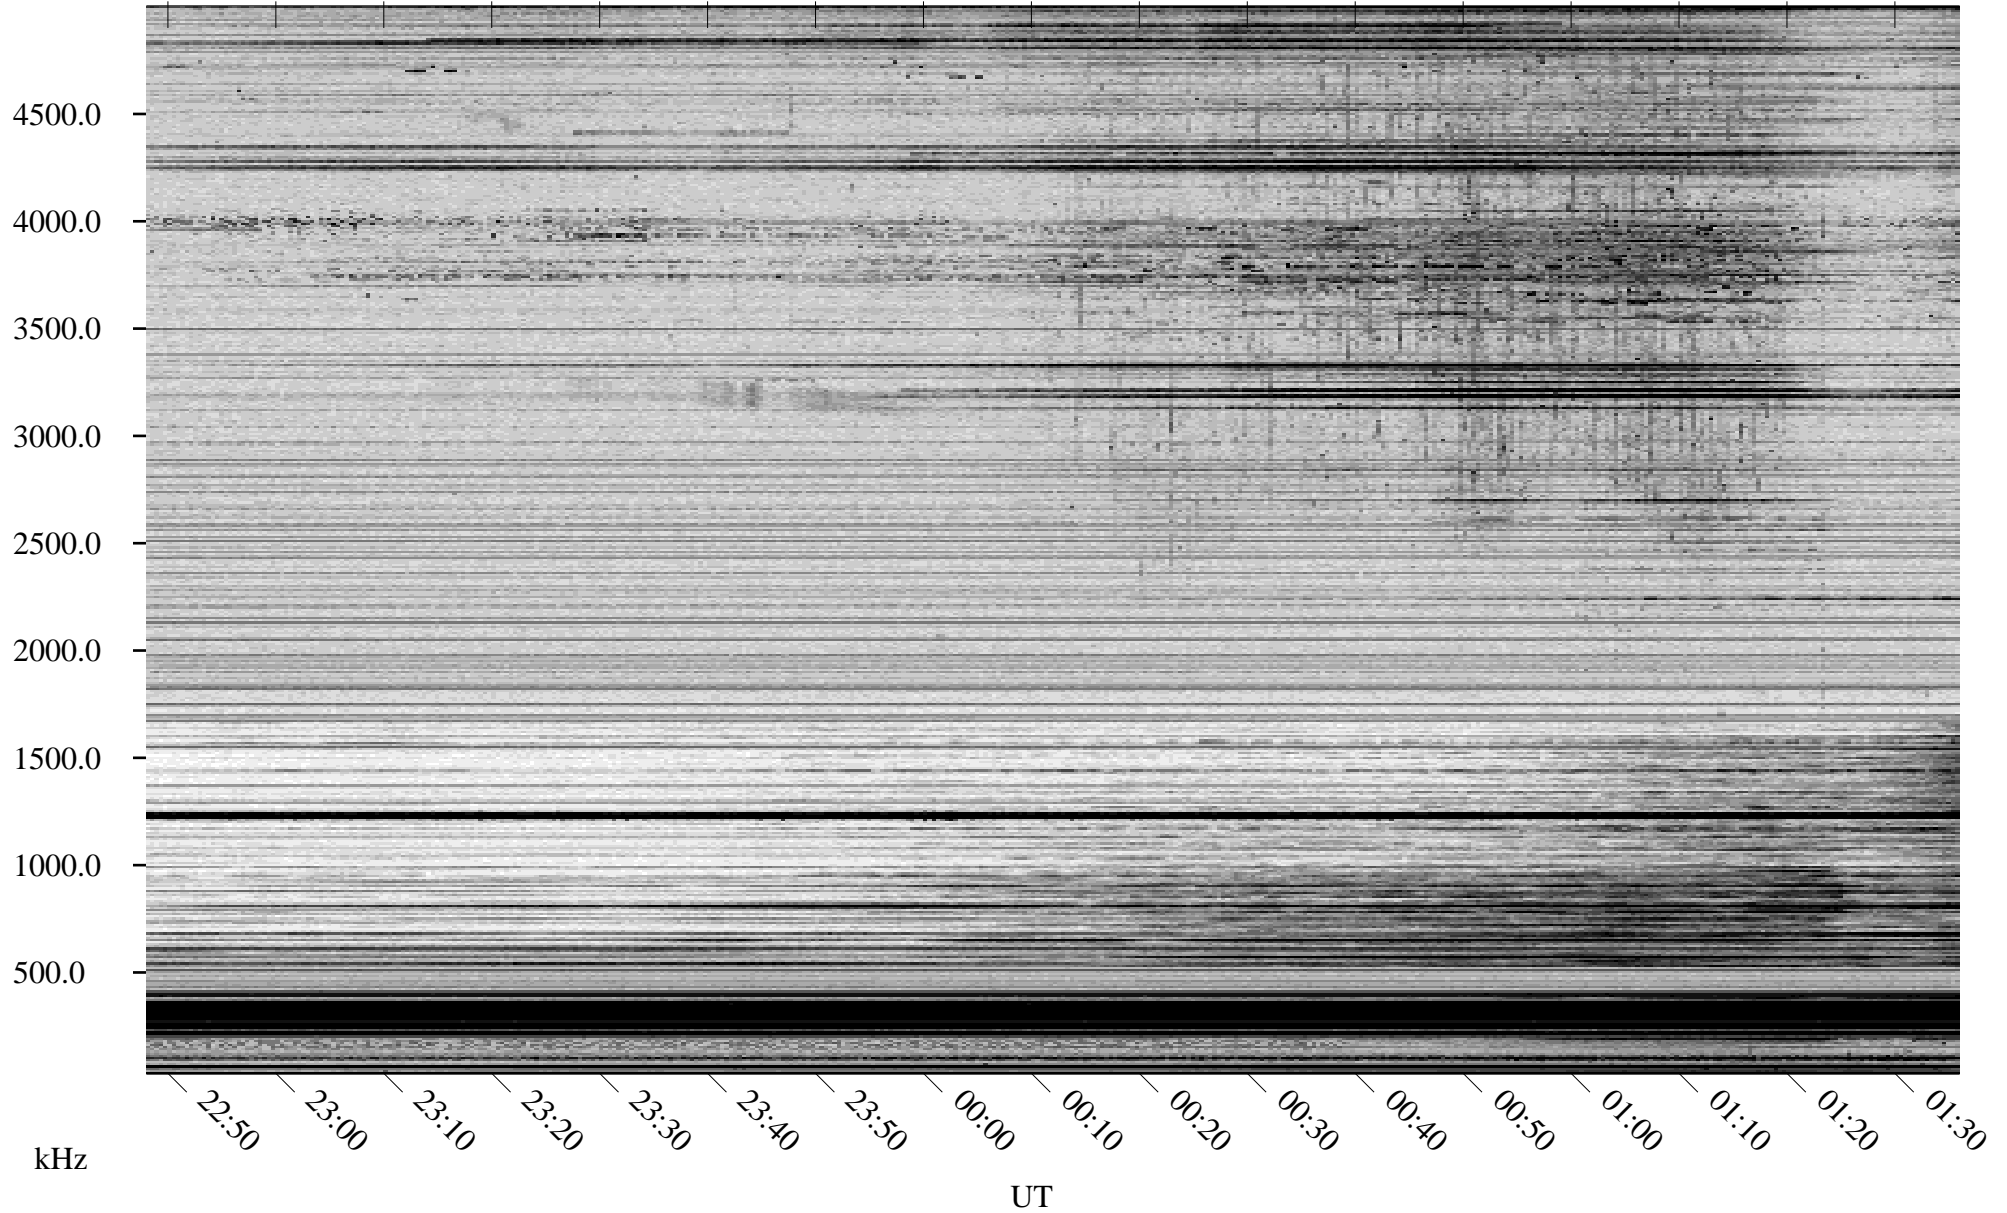

# 04/06/2007 Churchill, Manitoba

Linear Scale    Black = 161    White = 15

CH07096L.R00m max\_12

Page 1

# 04/06/2007 Churchill, Manitoba

Linear Scale    Black = 161    White = 15

CH07096L.R00m max\_12

Page 2

# 04/07/2007 Churchill, Manitoba

Linear Scale    Black = 161    White = 15

CH07096L.R00m max\_12

Page 3

# 04/07/2007 Churchill, Manitoba

Linear Scale    Black = 161    White = 15

CH07096L.R00m max\_12

Page 4