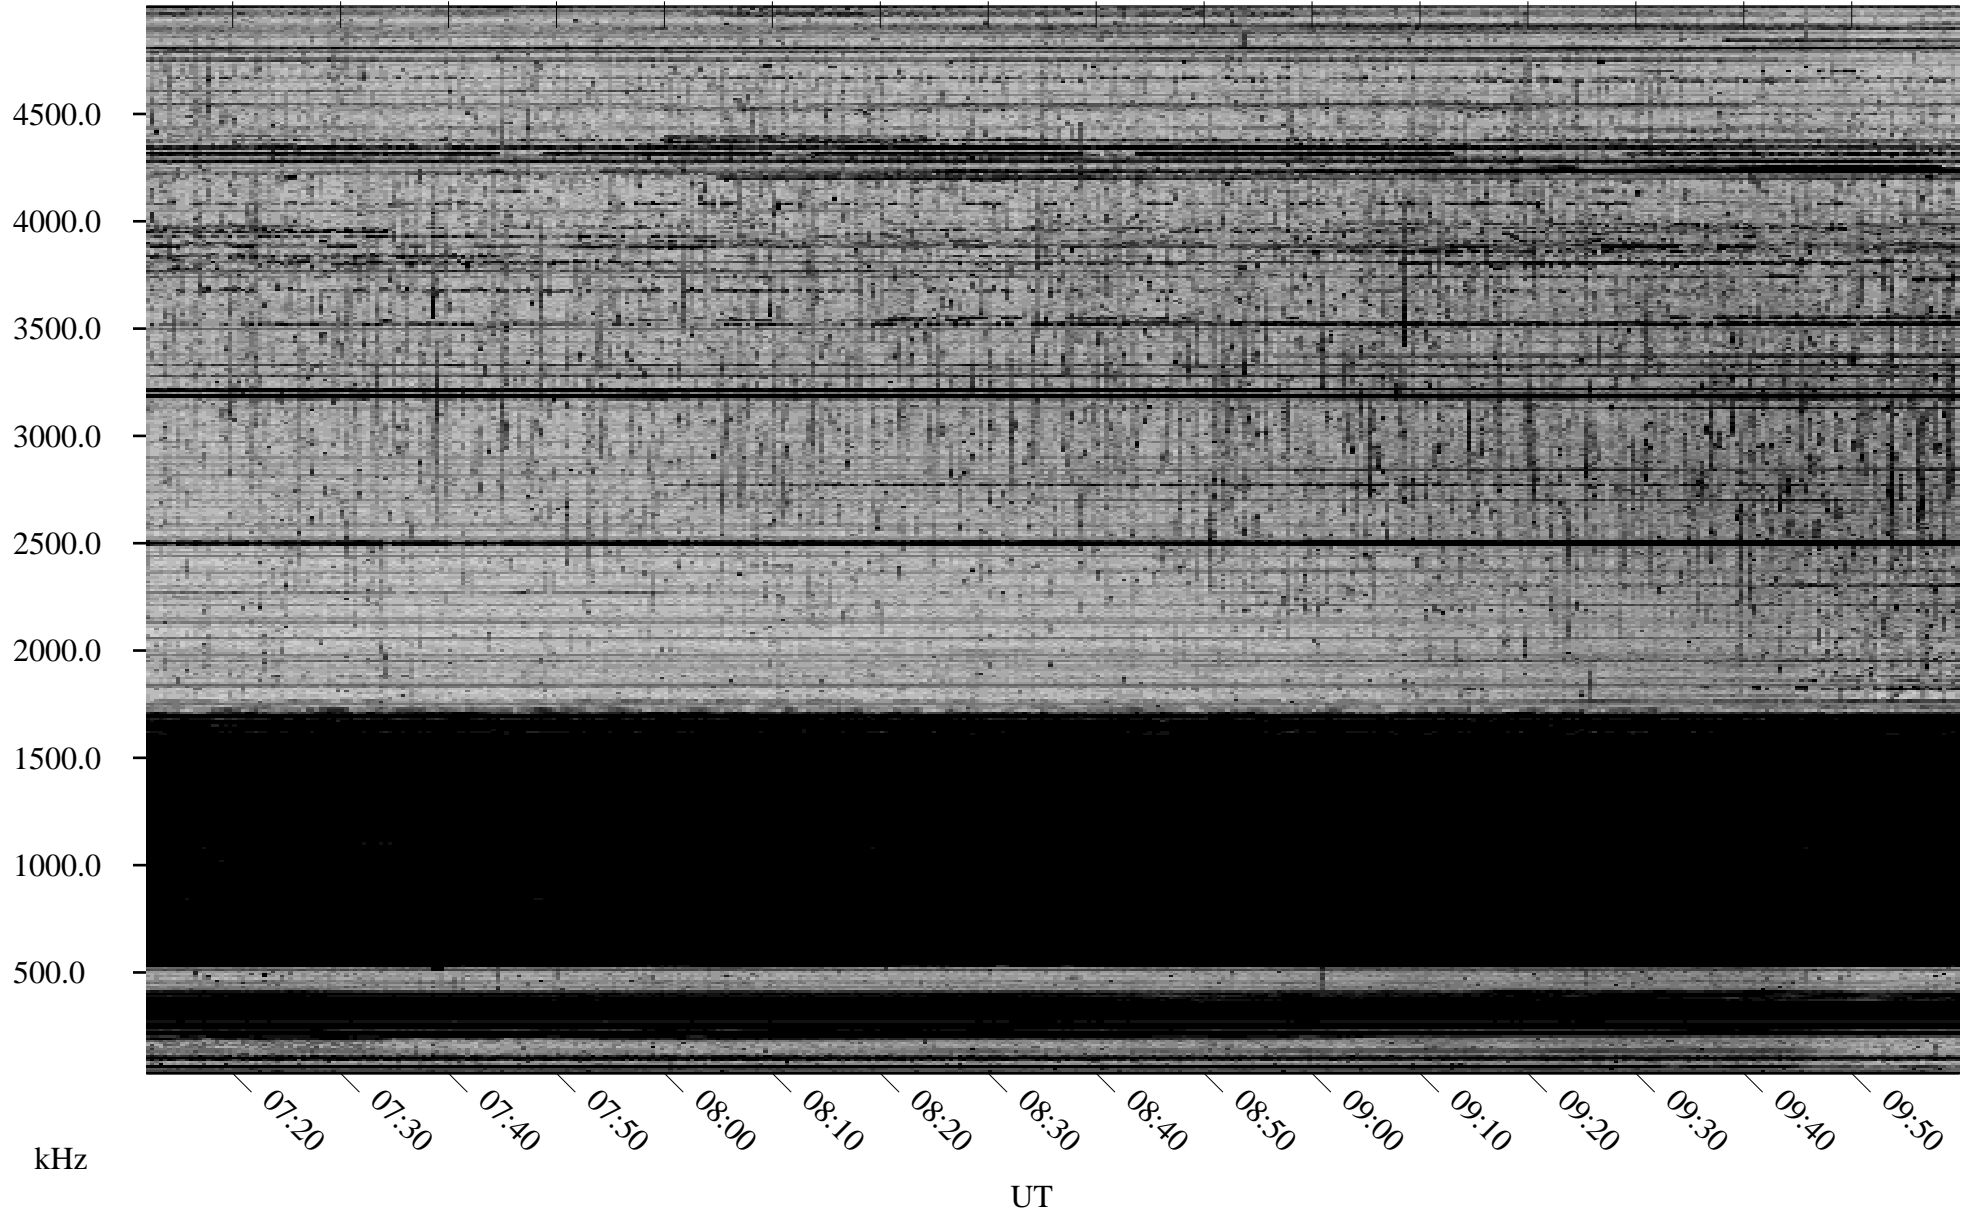

# 04/07/2007 Churchill, Manitoba

Linear Scale    Black = 161    White = 15

CH07096L.R00m max\_12

Page 4

# 04/07/2007 Churchill, Manitoba

Linear Scale    Black = 161    White = 15

CH07096L.R00m max\_12

Page 5