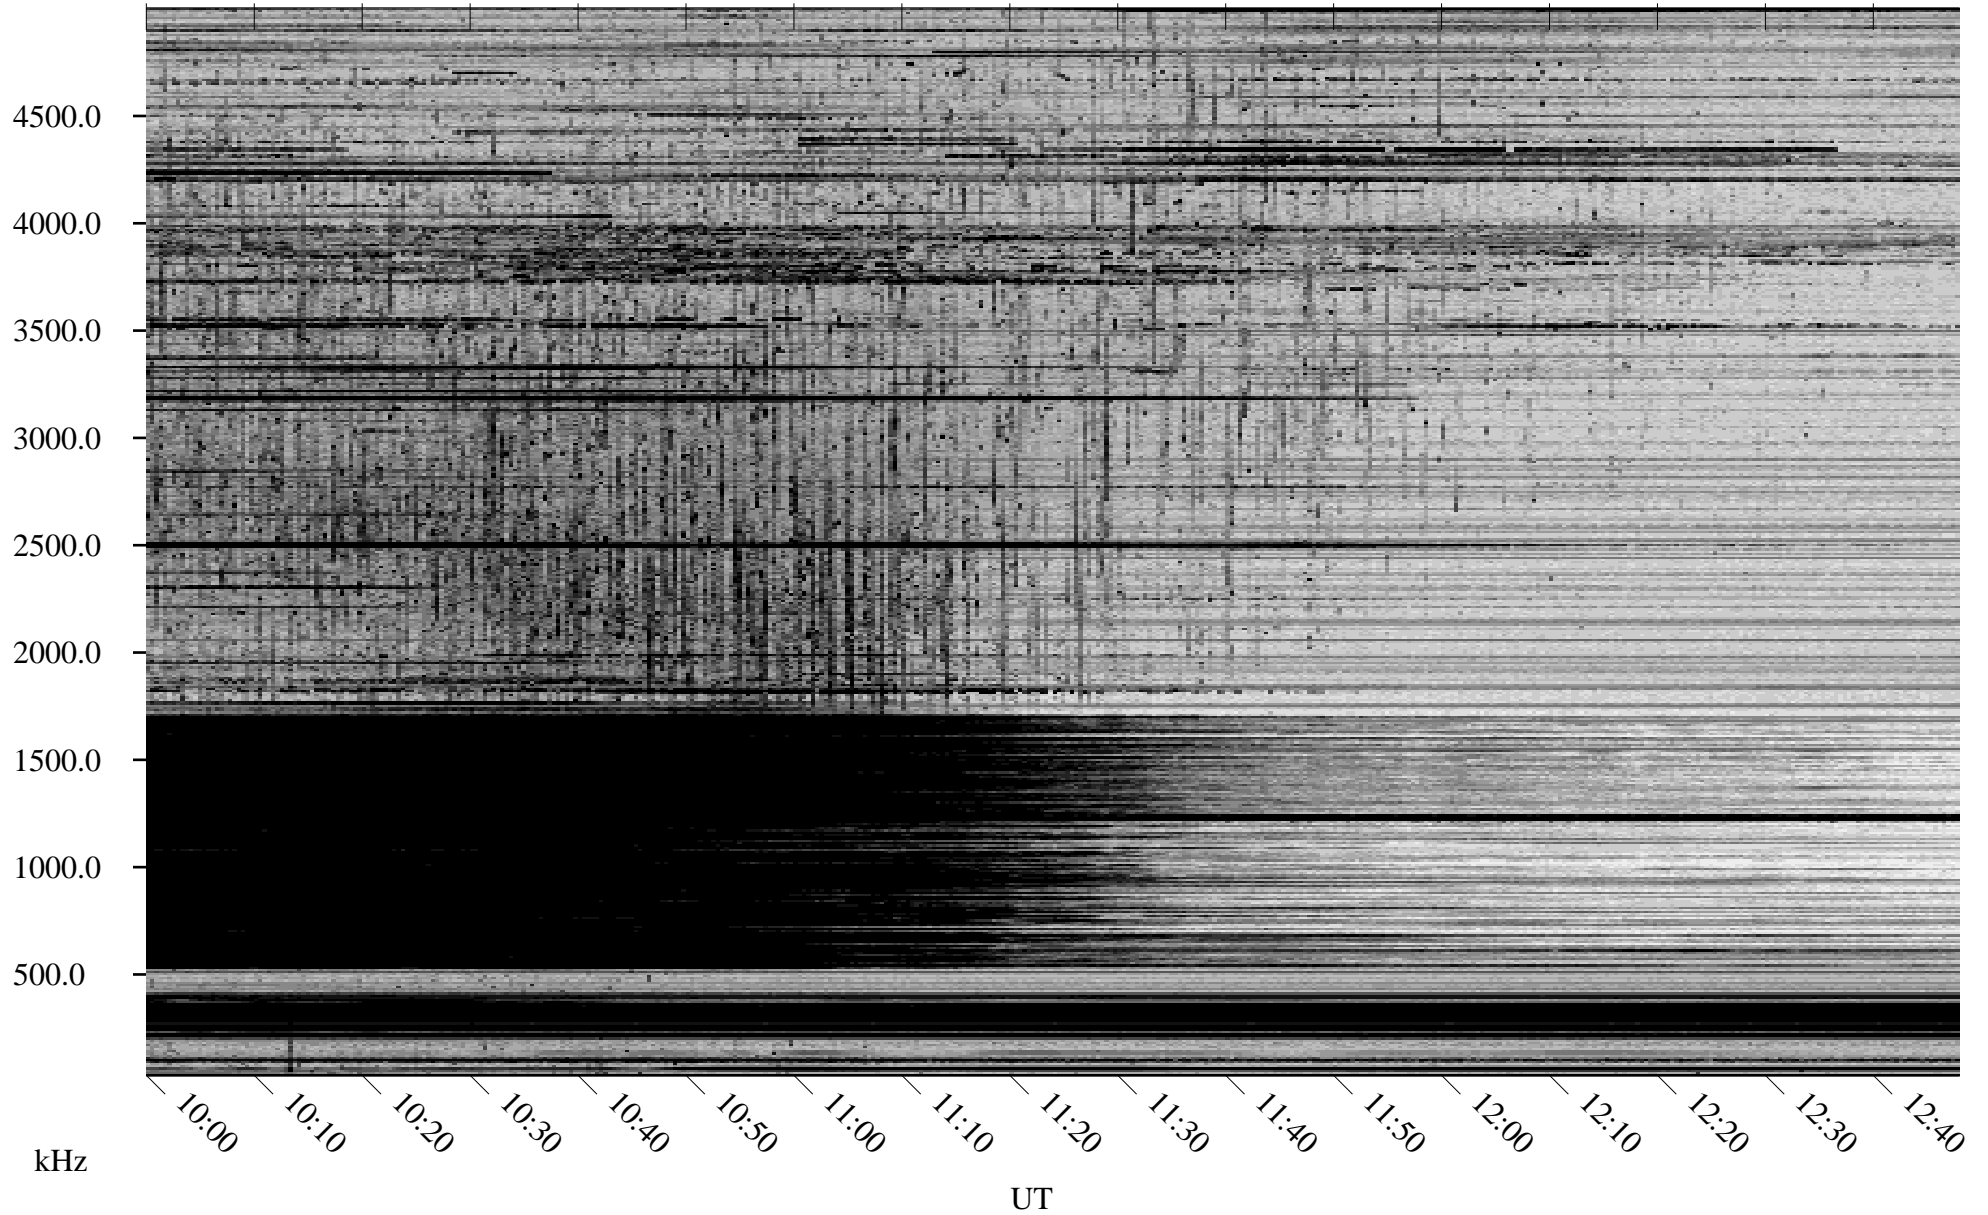

# 04/07/2007 Churchill, Manitoba

Linear Scale    Black = 161    White = 15

CH07096L.R00m max\_12

Page 5

# 04/07/2007 Churchill, Manitoba

Linear Scale    Black = 161    White = 15

CH07096L.R00m max\_12

Page 6