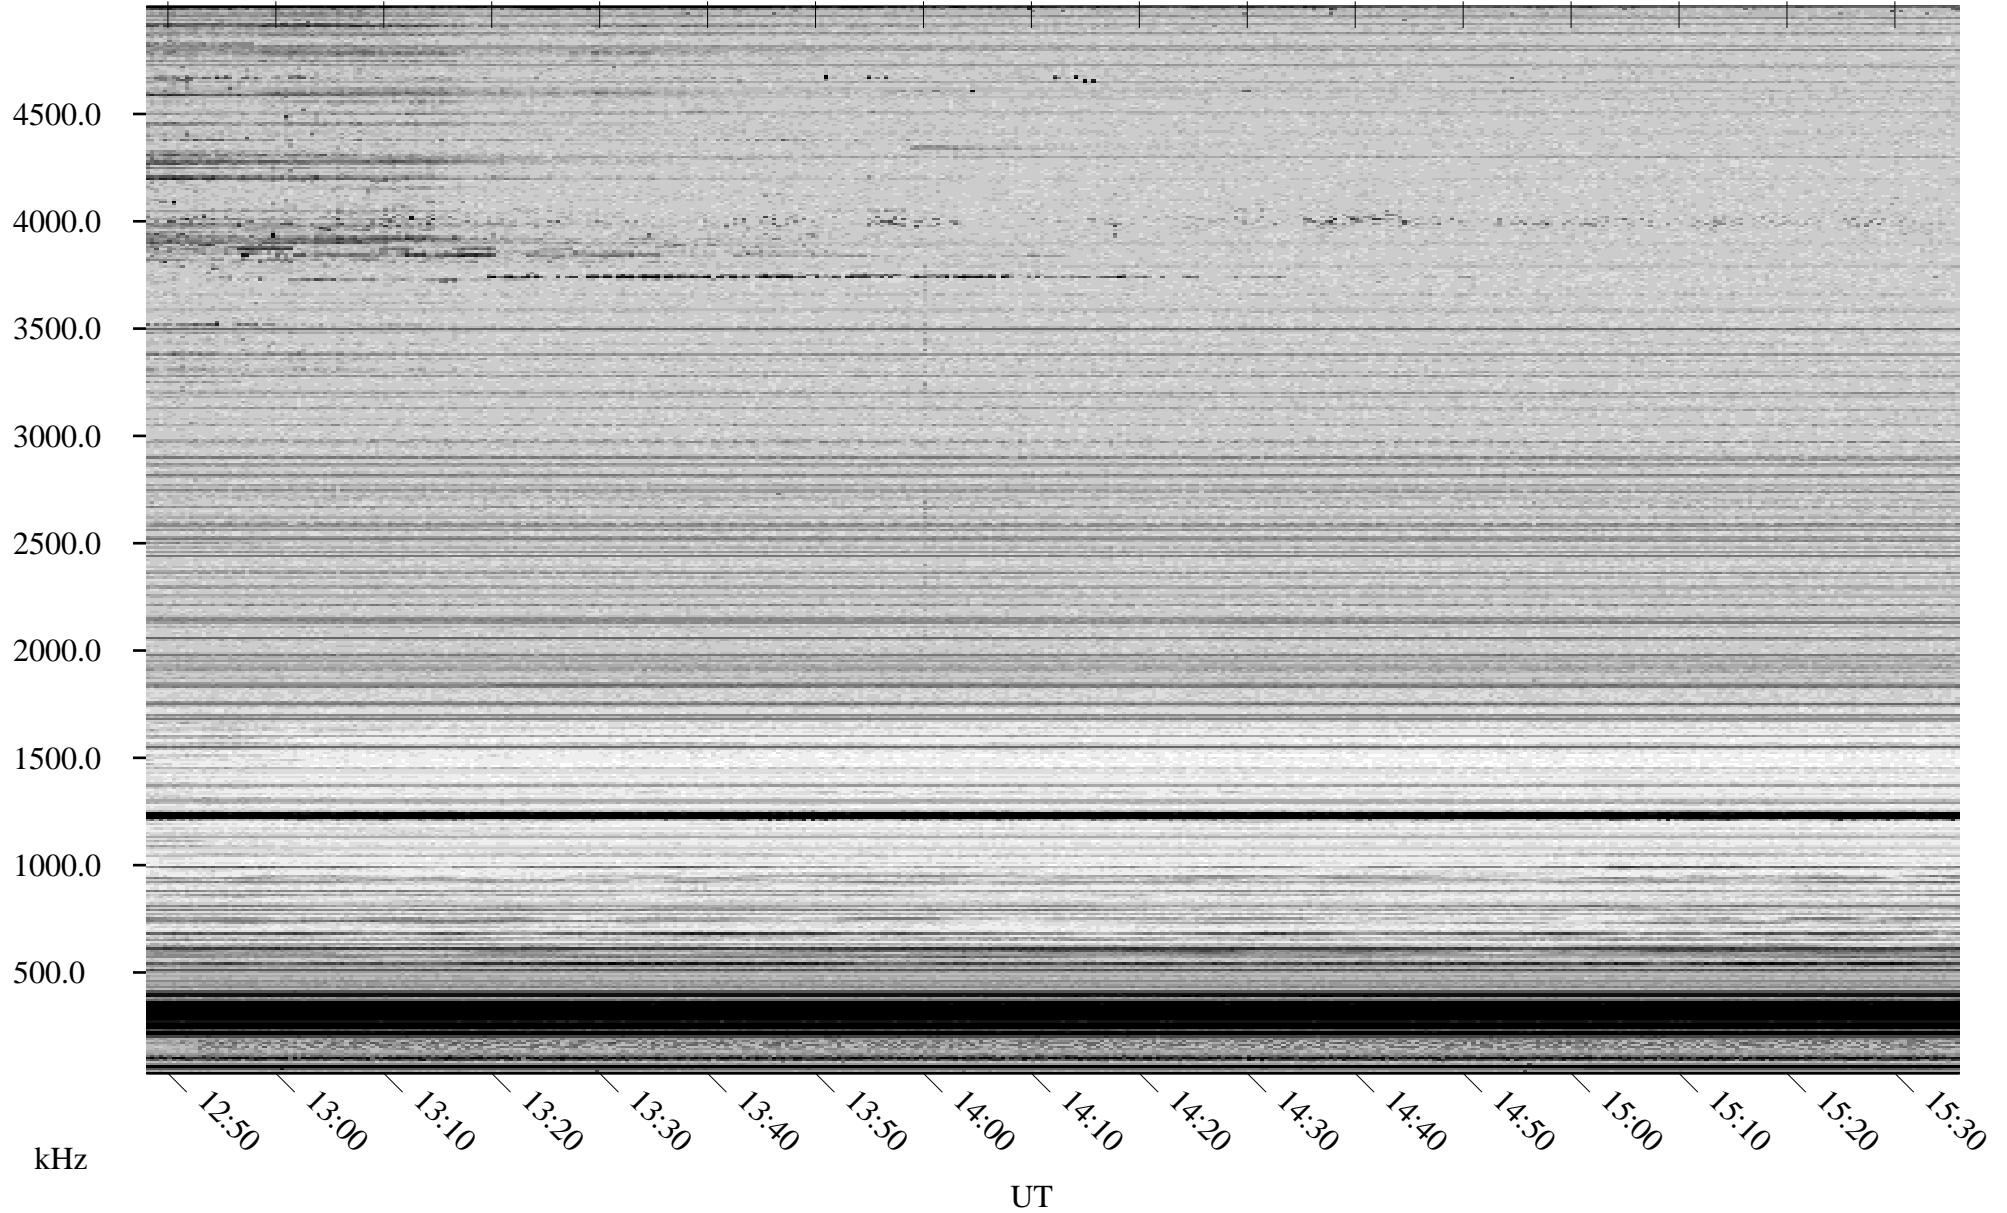

# 04/07/2007 Churchill, Manitoba

Linear Scale    Black = 161    White = 15

CH07096L.R00m max\_12

Page 5

# 04/07/2007 Churchill, Manitoba

Linear Scale    Black = 161    White = 15

CH07096L.R00m max\_12

Page 6

# 04/07/2007 Churchill, Manitoba

Linear Scale    Black = 161    White = 15

CH07096L.R00m max\_12

Page 7

# 04/07/2007 Churchill, Manitoba

Linear Scale    Black = 161    White = 15

CH07096L.R00m max\_12

Page 8