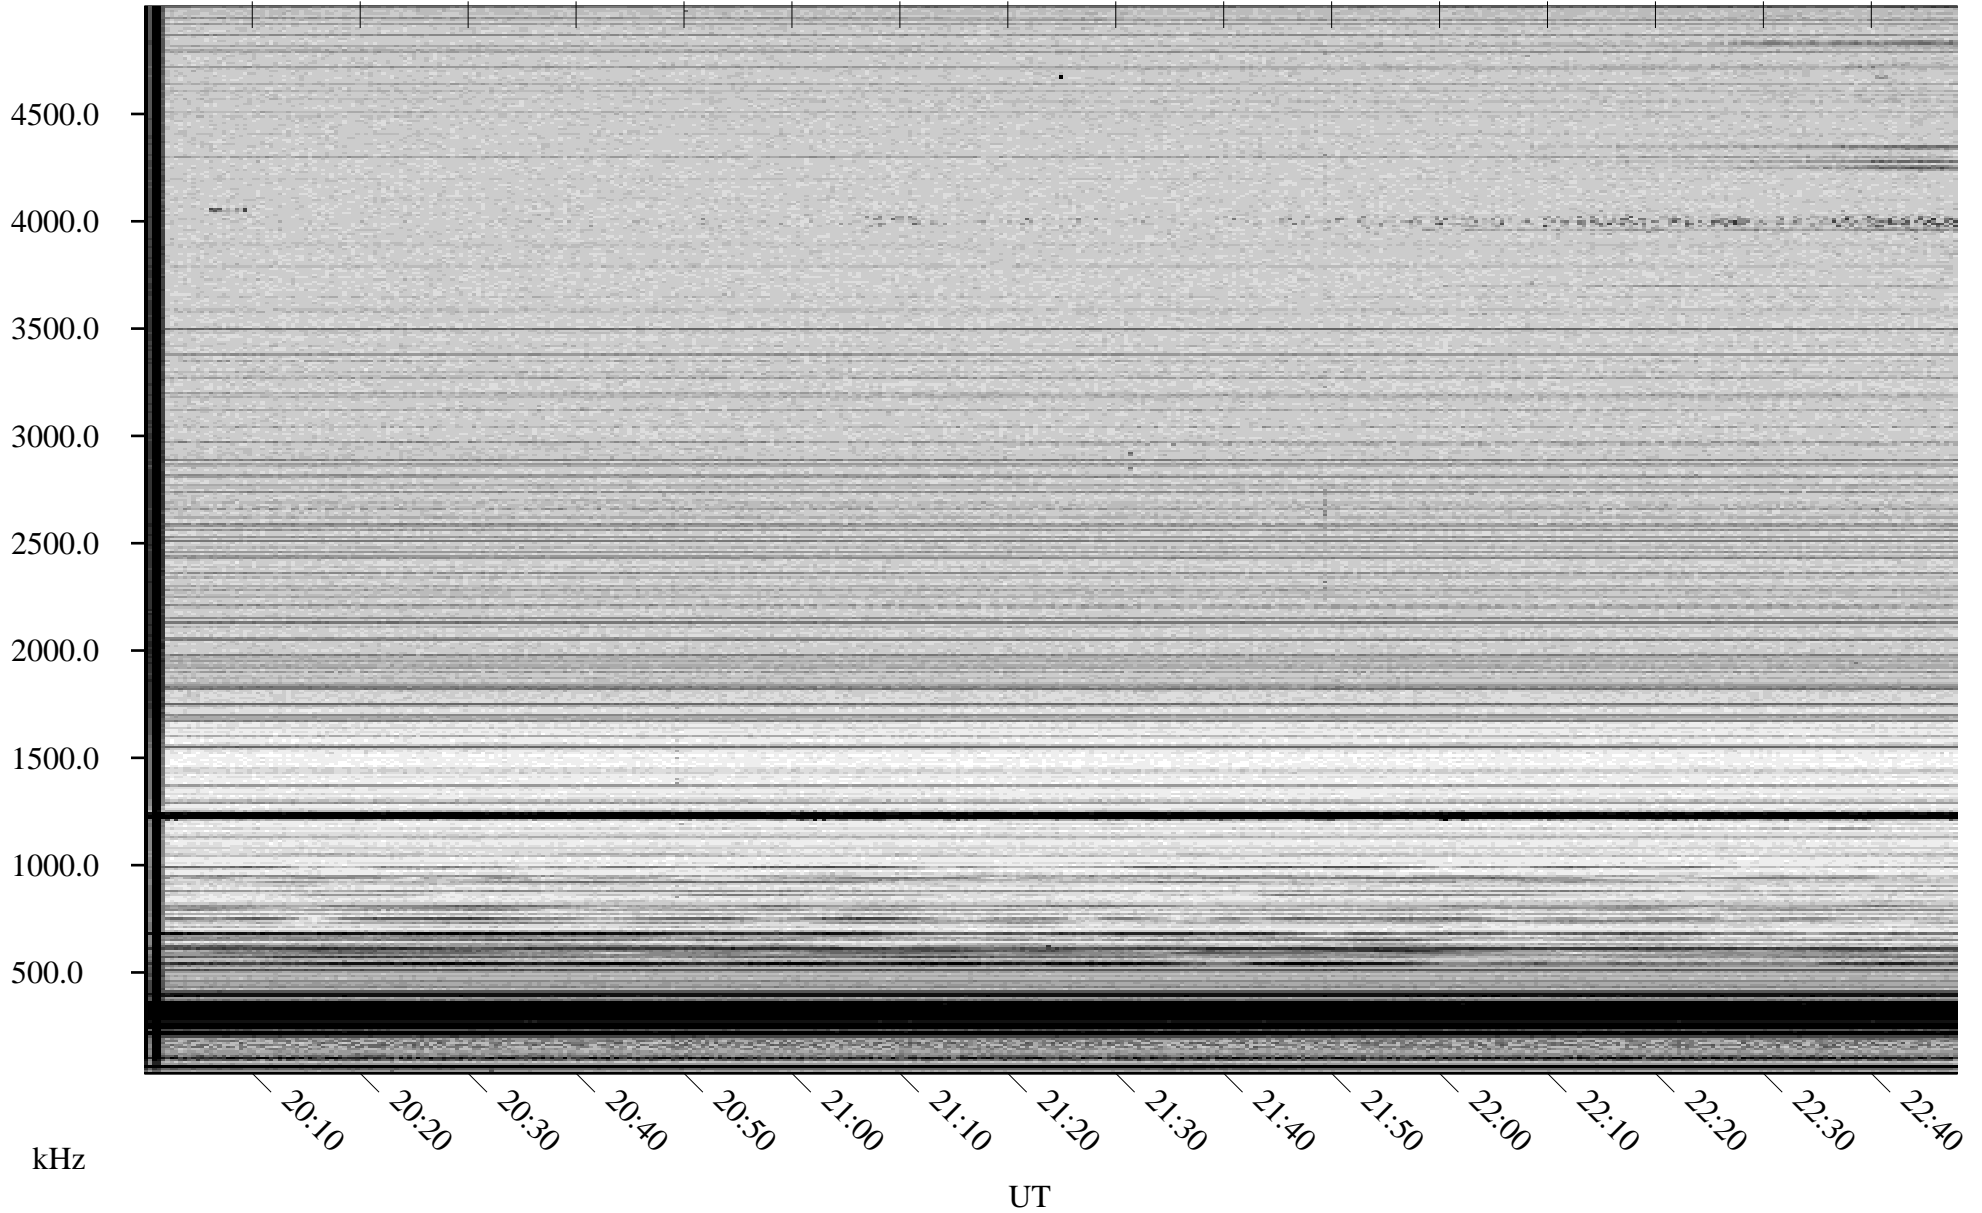

# 04/06/2007 Churchill, Manitoba

Linear Scale    Black = 161    White = 15

CH07096L.R00m max\_12

Page 1

# 04/06/2007 Churchill, Manitoba

Linear Scale    Black = 161    White = 15

CH07096L.R00m max\_12

Page 2

# 04/07/2007 Churchill, Manitoba

Linear Scale    Black = 161    White = 15

CH07096L.R00m max\_12

Page 3

# 04/07/2007 Churchill, Manitoba

Linear Scale    Black = 161    White = 15

CH07096L.R00m max\_12

Page 4