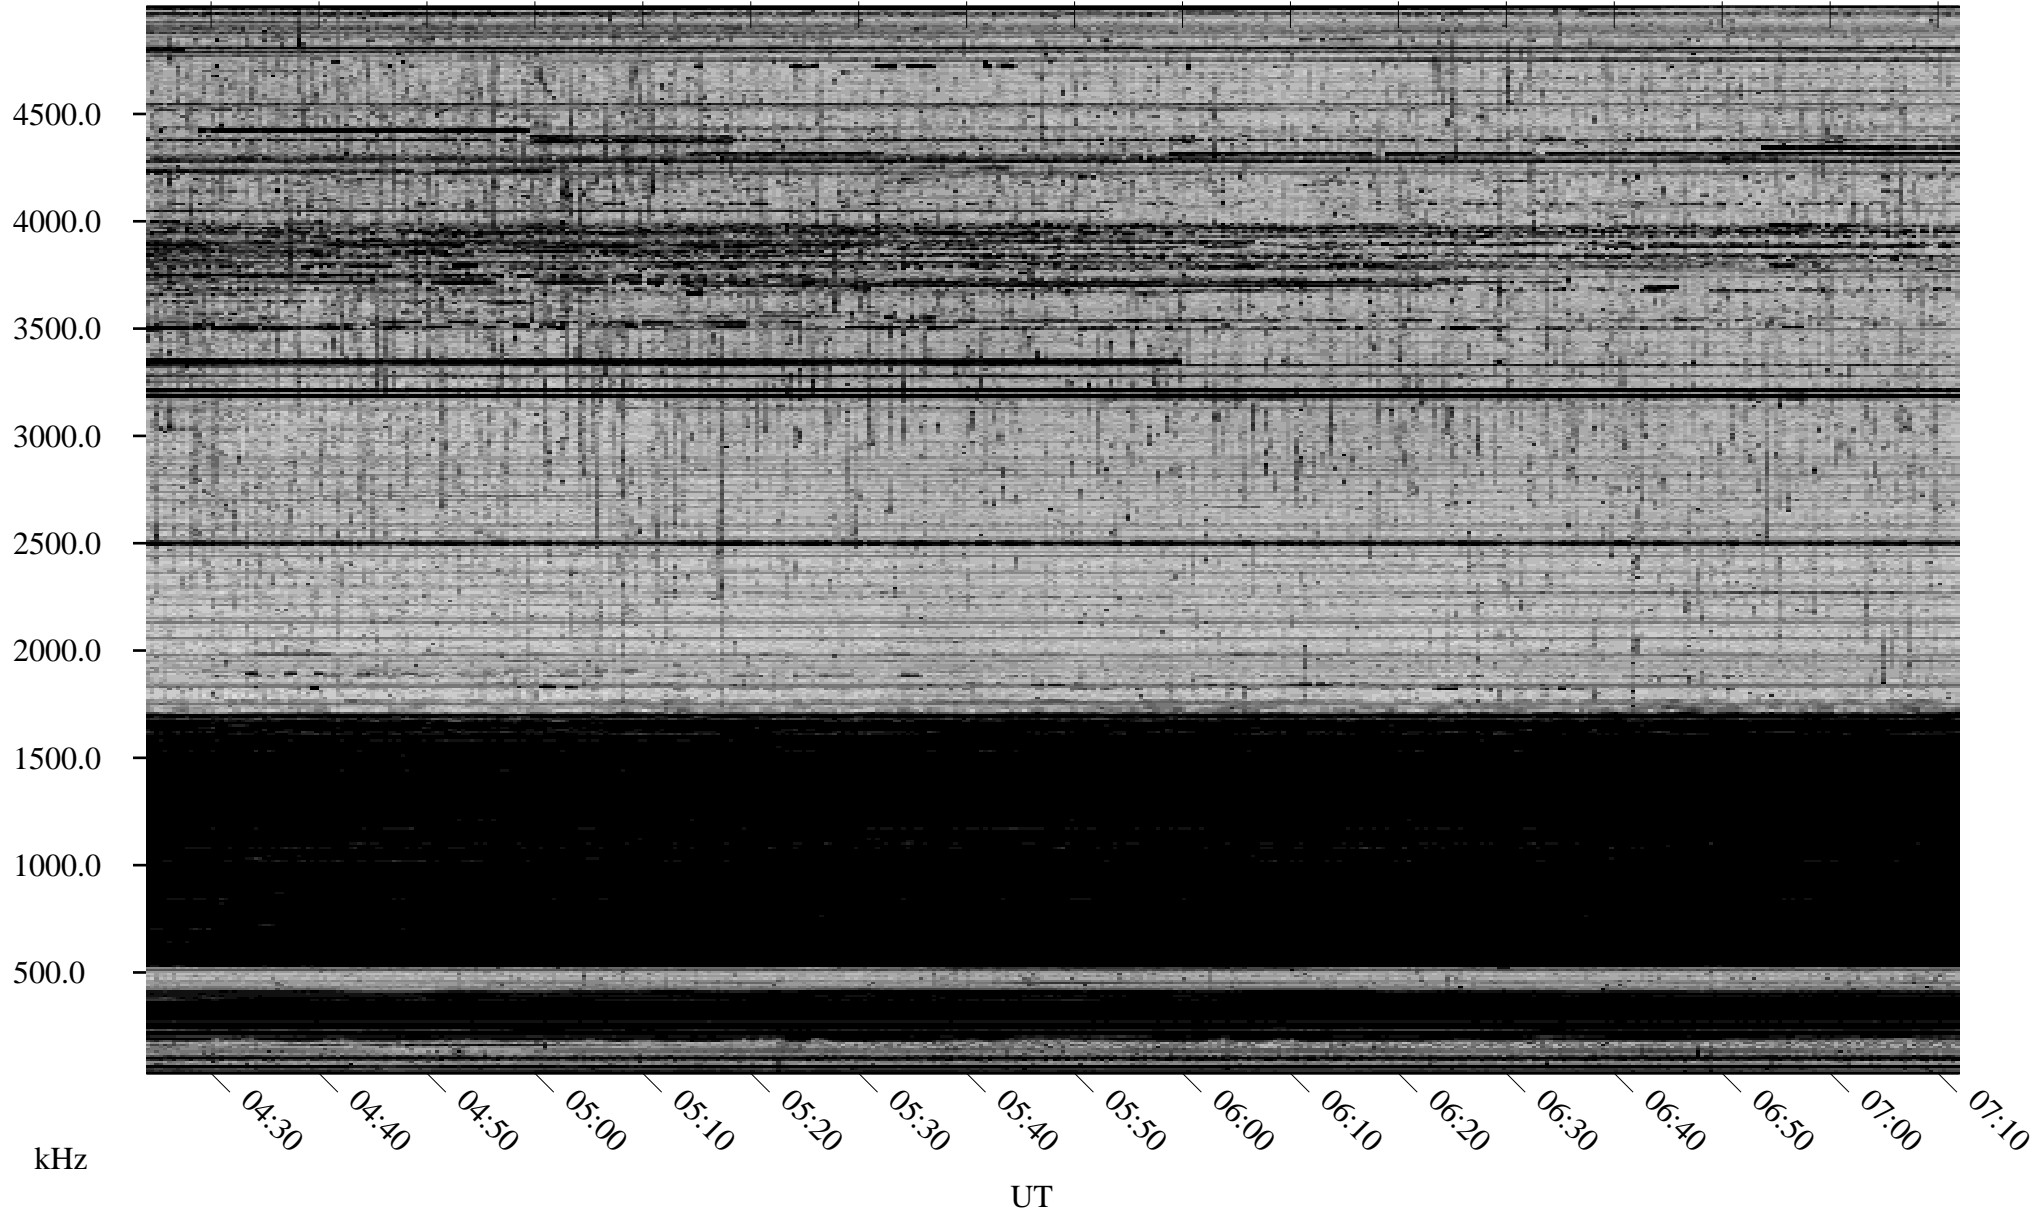

# 04/06/2007 Churchill, Manitoba

Linear Scale    Black = 161    White = 15

CH07096L.R00m max\_12

Page 1

# 04/06/2007 Churchill, Manitoba

Linear Scale    Black = 161    White = 15

CH07096L.R00m max\_12

Page 2

# 04/07/2007 Churchill, Manitoba

Linear Scale    Black = 161    White = 15

CH07096L.R00m max\_12

Page 3

# 04/07/2007 Churchill, Manitoba

Linear Scale    Black = 161    White = 15

CH07096L.R00m max\_12

Page 4