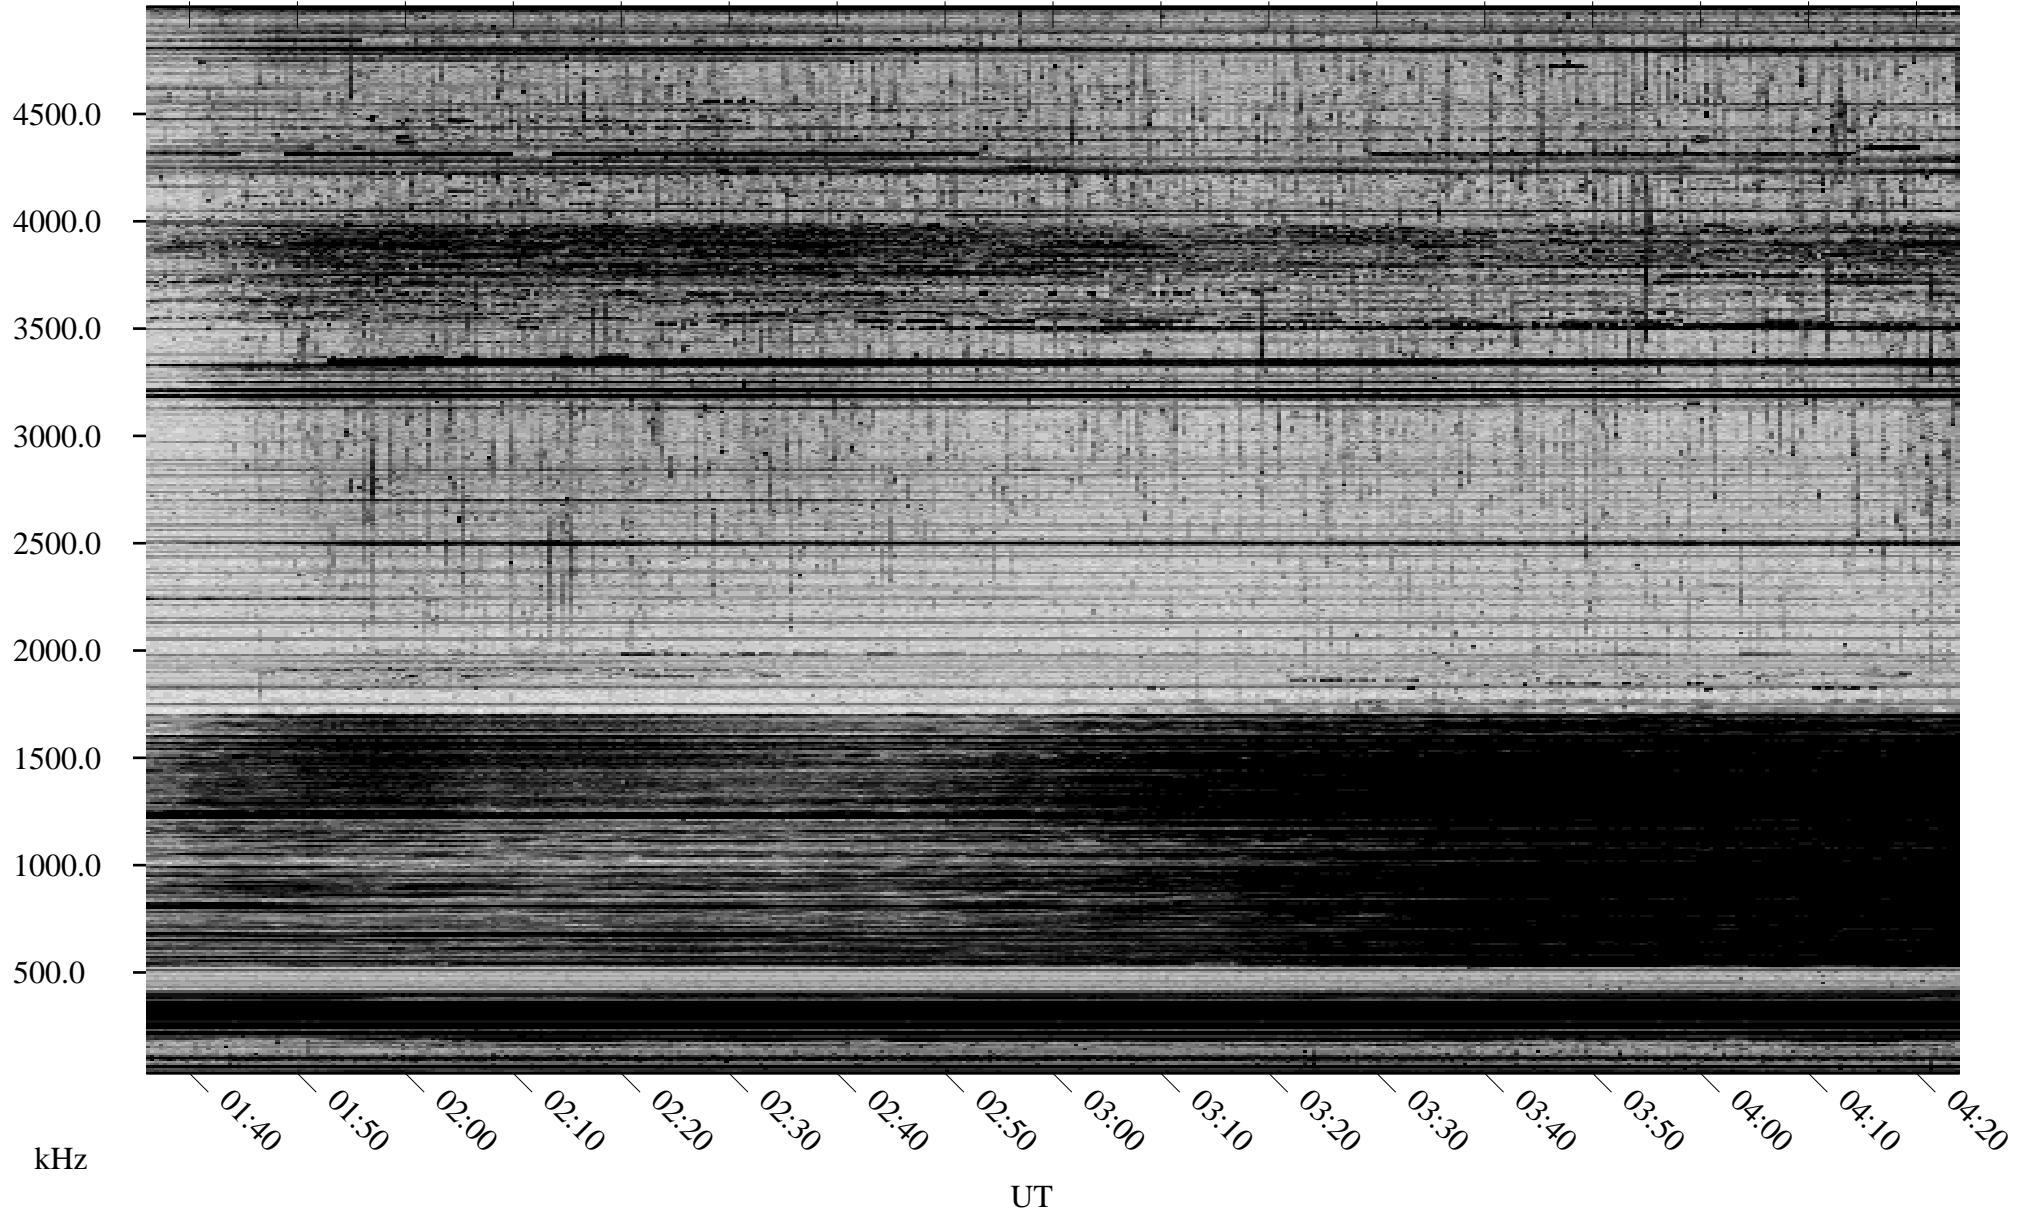

# 04/06/2007 Churchill, Manitoba

Linear Scale    Black = 161    White = 15

CH07096L.R00m max\_12

Page 1

# 04/06/2007 Churchill, Manitoba

Linear Scale    Black = 161    White = 15

CH07096L.R00m max\_12

Page 2

# 04/07/2007 Churchill, Manitoba

Linear Scale    Black = 161    White = 15

CH07096L.R00m max\_12

Page 3

# 04/07/2007 Churchill, Manitoba

Linear Scale    Black = 161    White = 15

CH07096L.R00m max\_12

Page 4