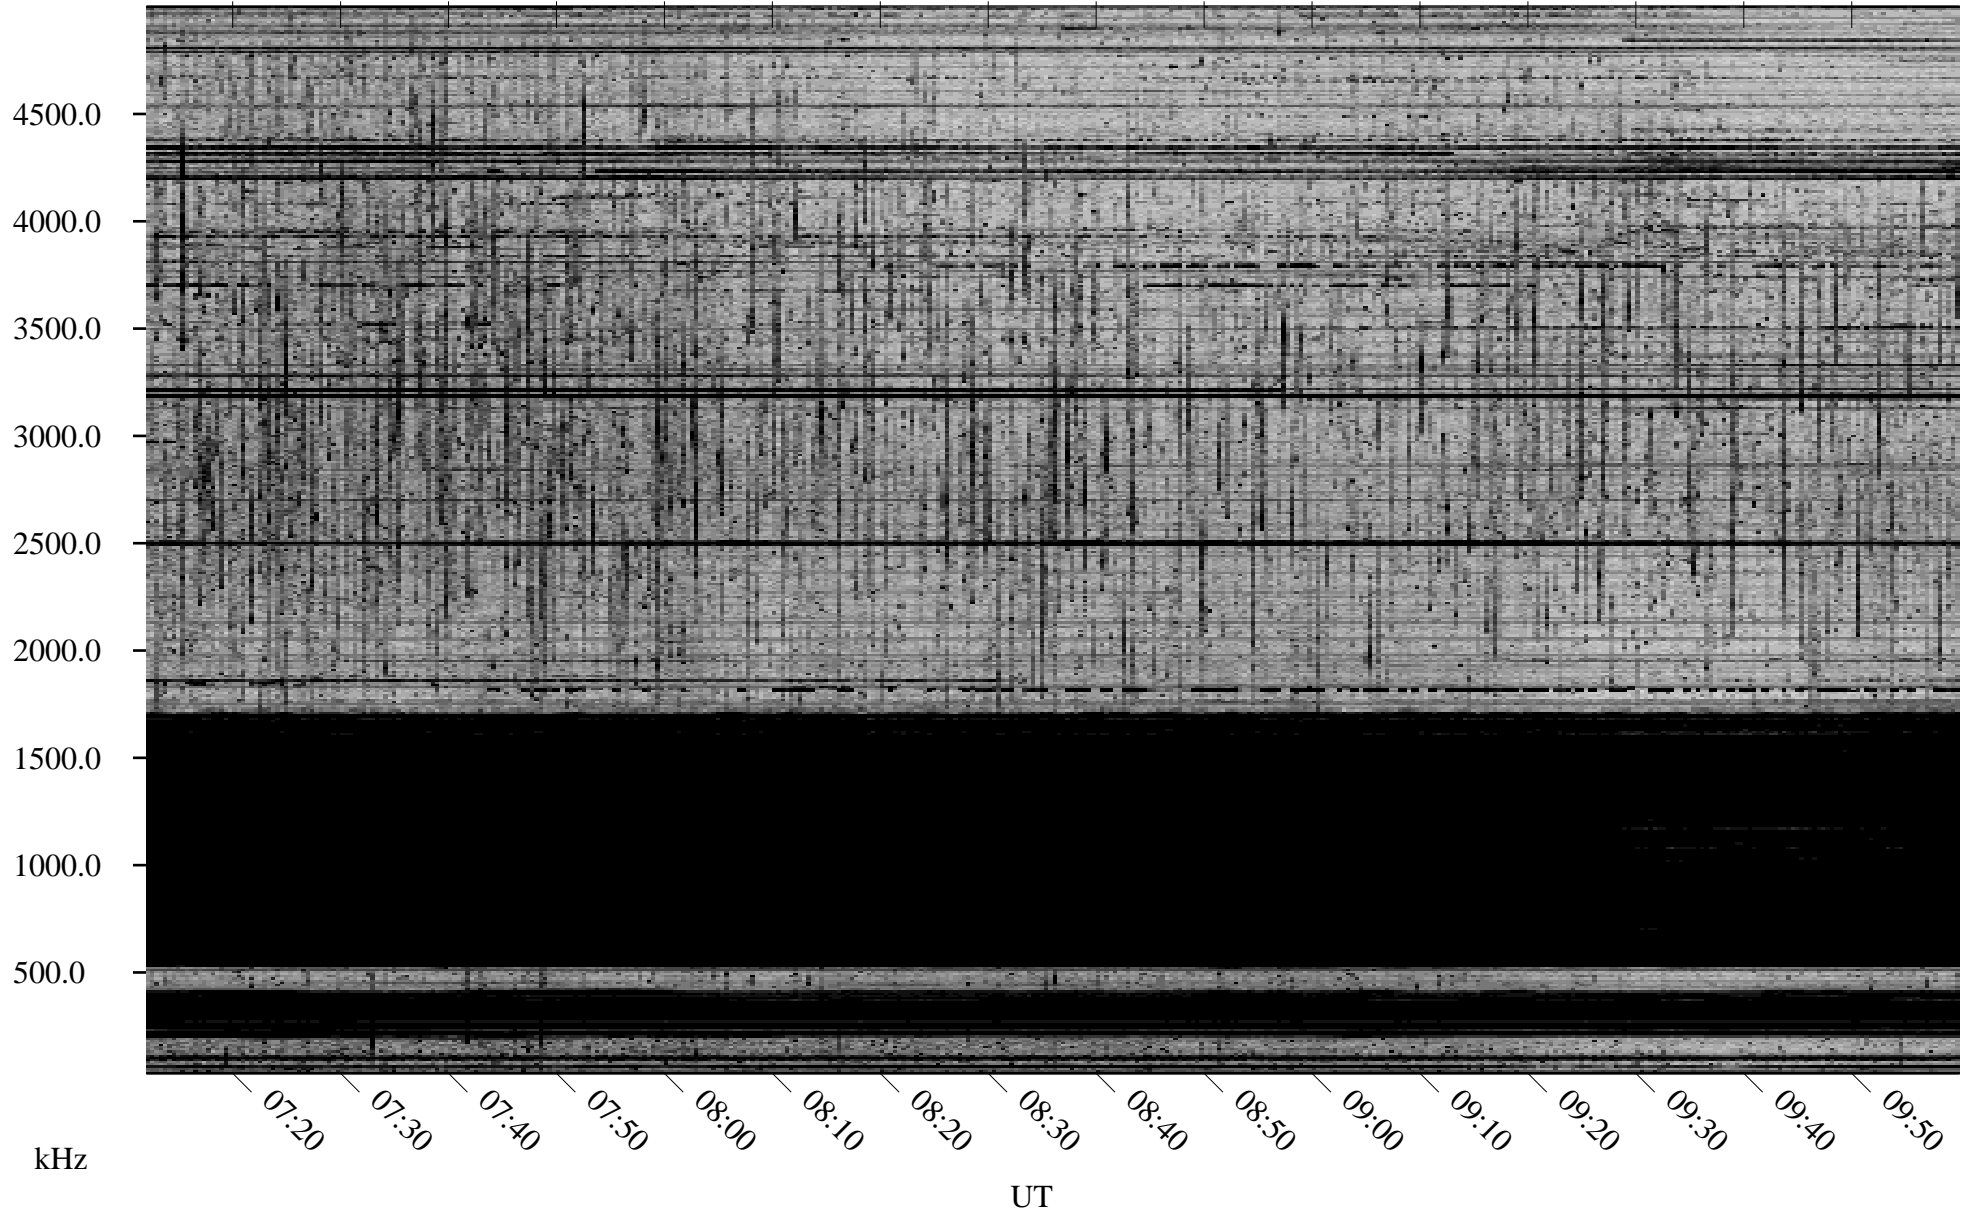

# 04/07/2007 Churchill, Manitoba

Linear Scale    Black = 161    White = 15

CH07097L.R00m max\_12

Page 1

# 04/08/2007 Churchill, Manitoba

Linear Scale    Black = 161    White = 15

CH07097L.R00m max\_12

Page 4

# 04/08/2007 Churchill, Manitoba

Linear Scale    Black = 161    White = 15

CH07097L.R00m max\_12

Page 5

# 04/08/2007 Churchill, Manitoba

Linear Scale    Black = 161    White = 15

CH07097L.R00m max\_12

Page 6