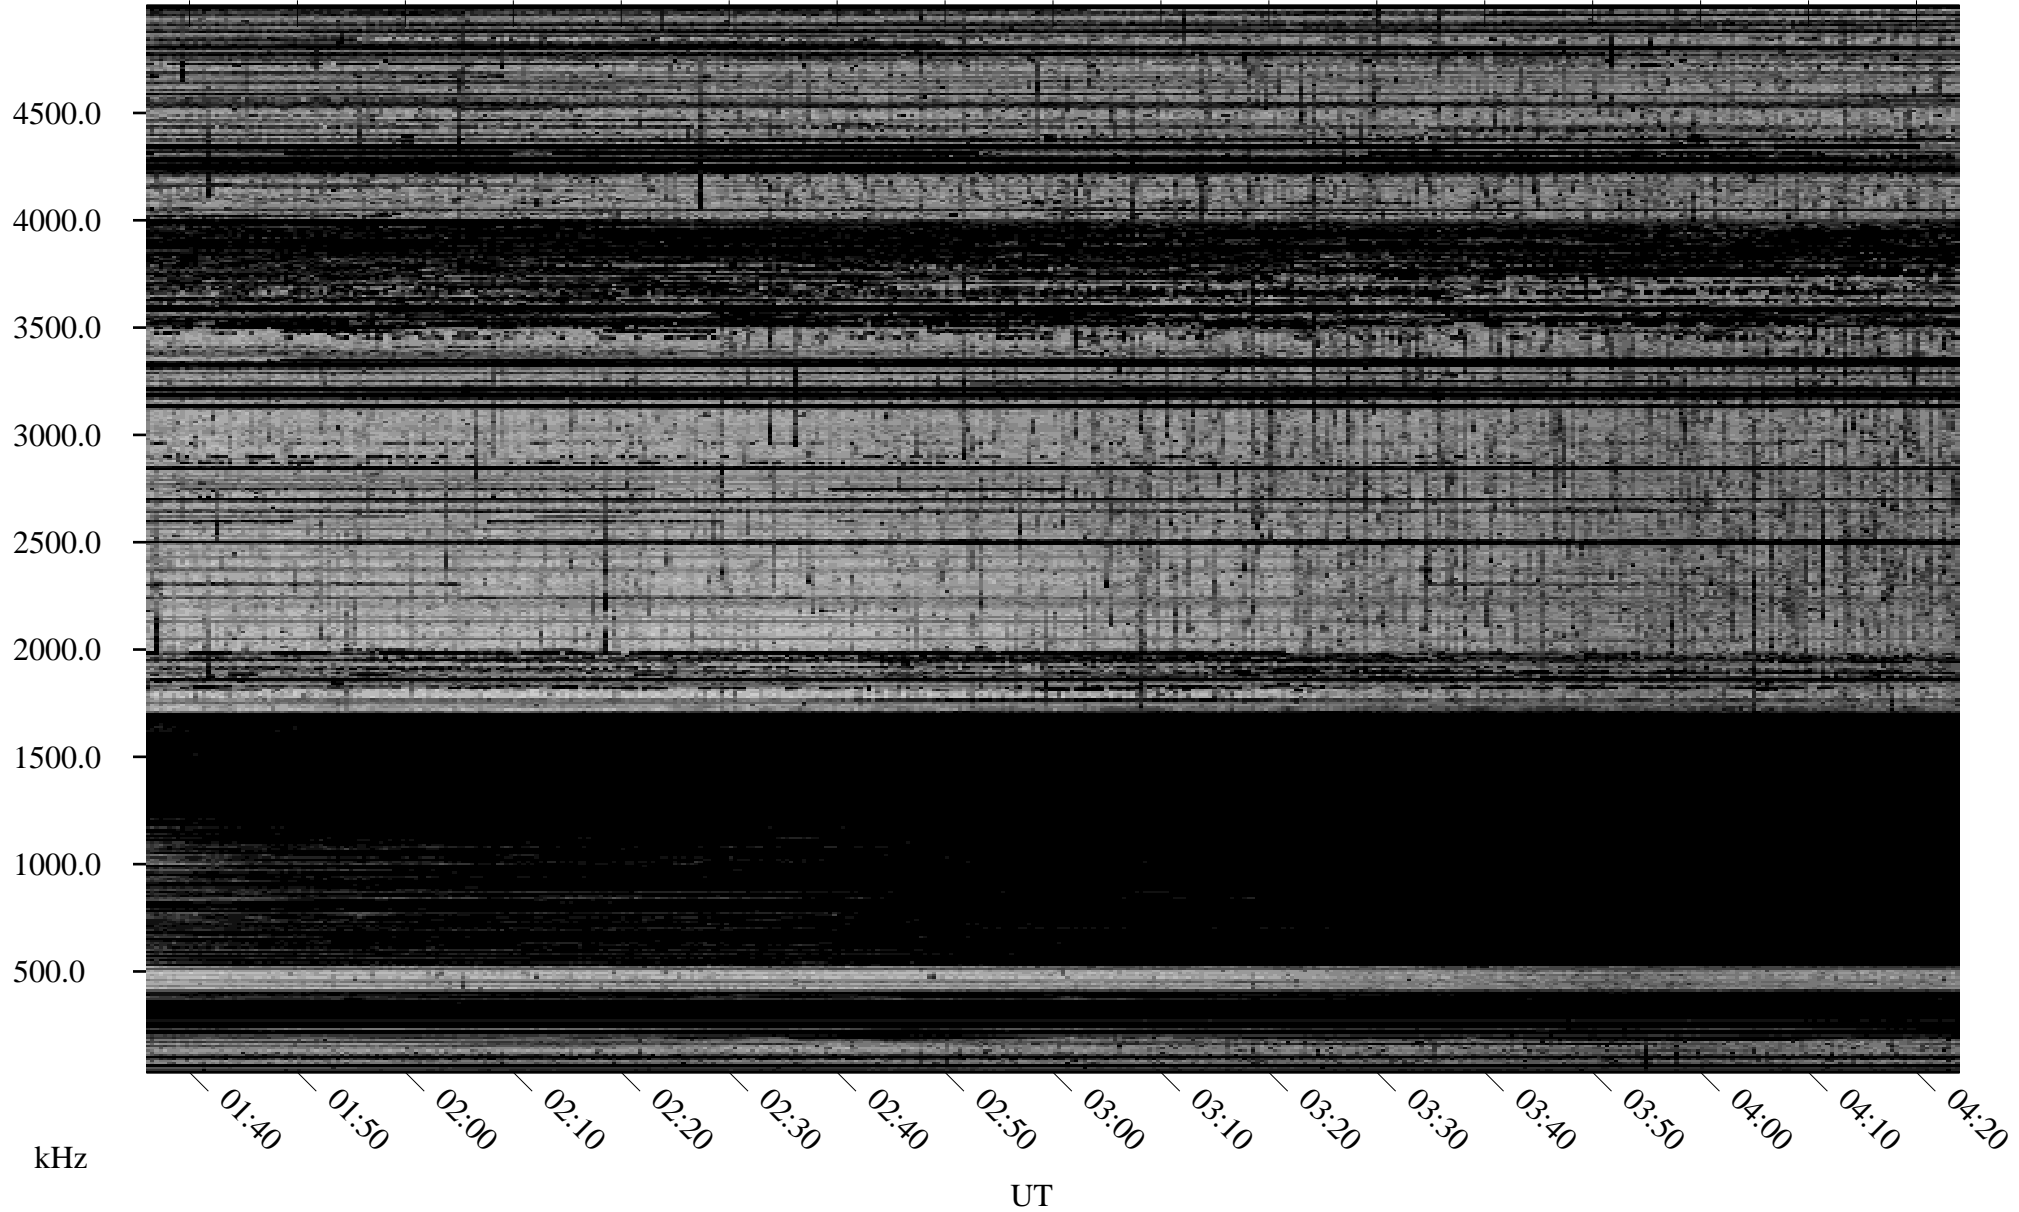

# 04/07/2007 Churchill, Manitoba

Linear Scale    Black = 161    White = 15

CH07097L.R00m max\_12

Page 1

# 04/07/2007 Churchill, Manitoba

Linear Scale    Black = 161    White = 15

CH07097L.R00m max\_12

Page 2

# 04/08/2007 Churchill, Manitoba

Linear Scale    Black = 161    White = 15

CH07097L.R00m max\_12

Page 3

# 04/08/2007 Churchill, Manitoba

Linear Scale    Black = 161    White = 15

CH07097L.R00m max\_12

Page 4