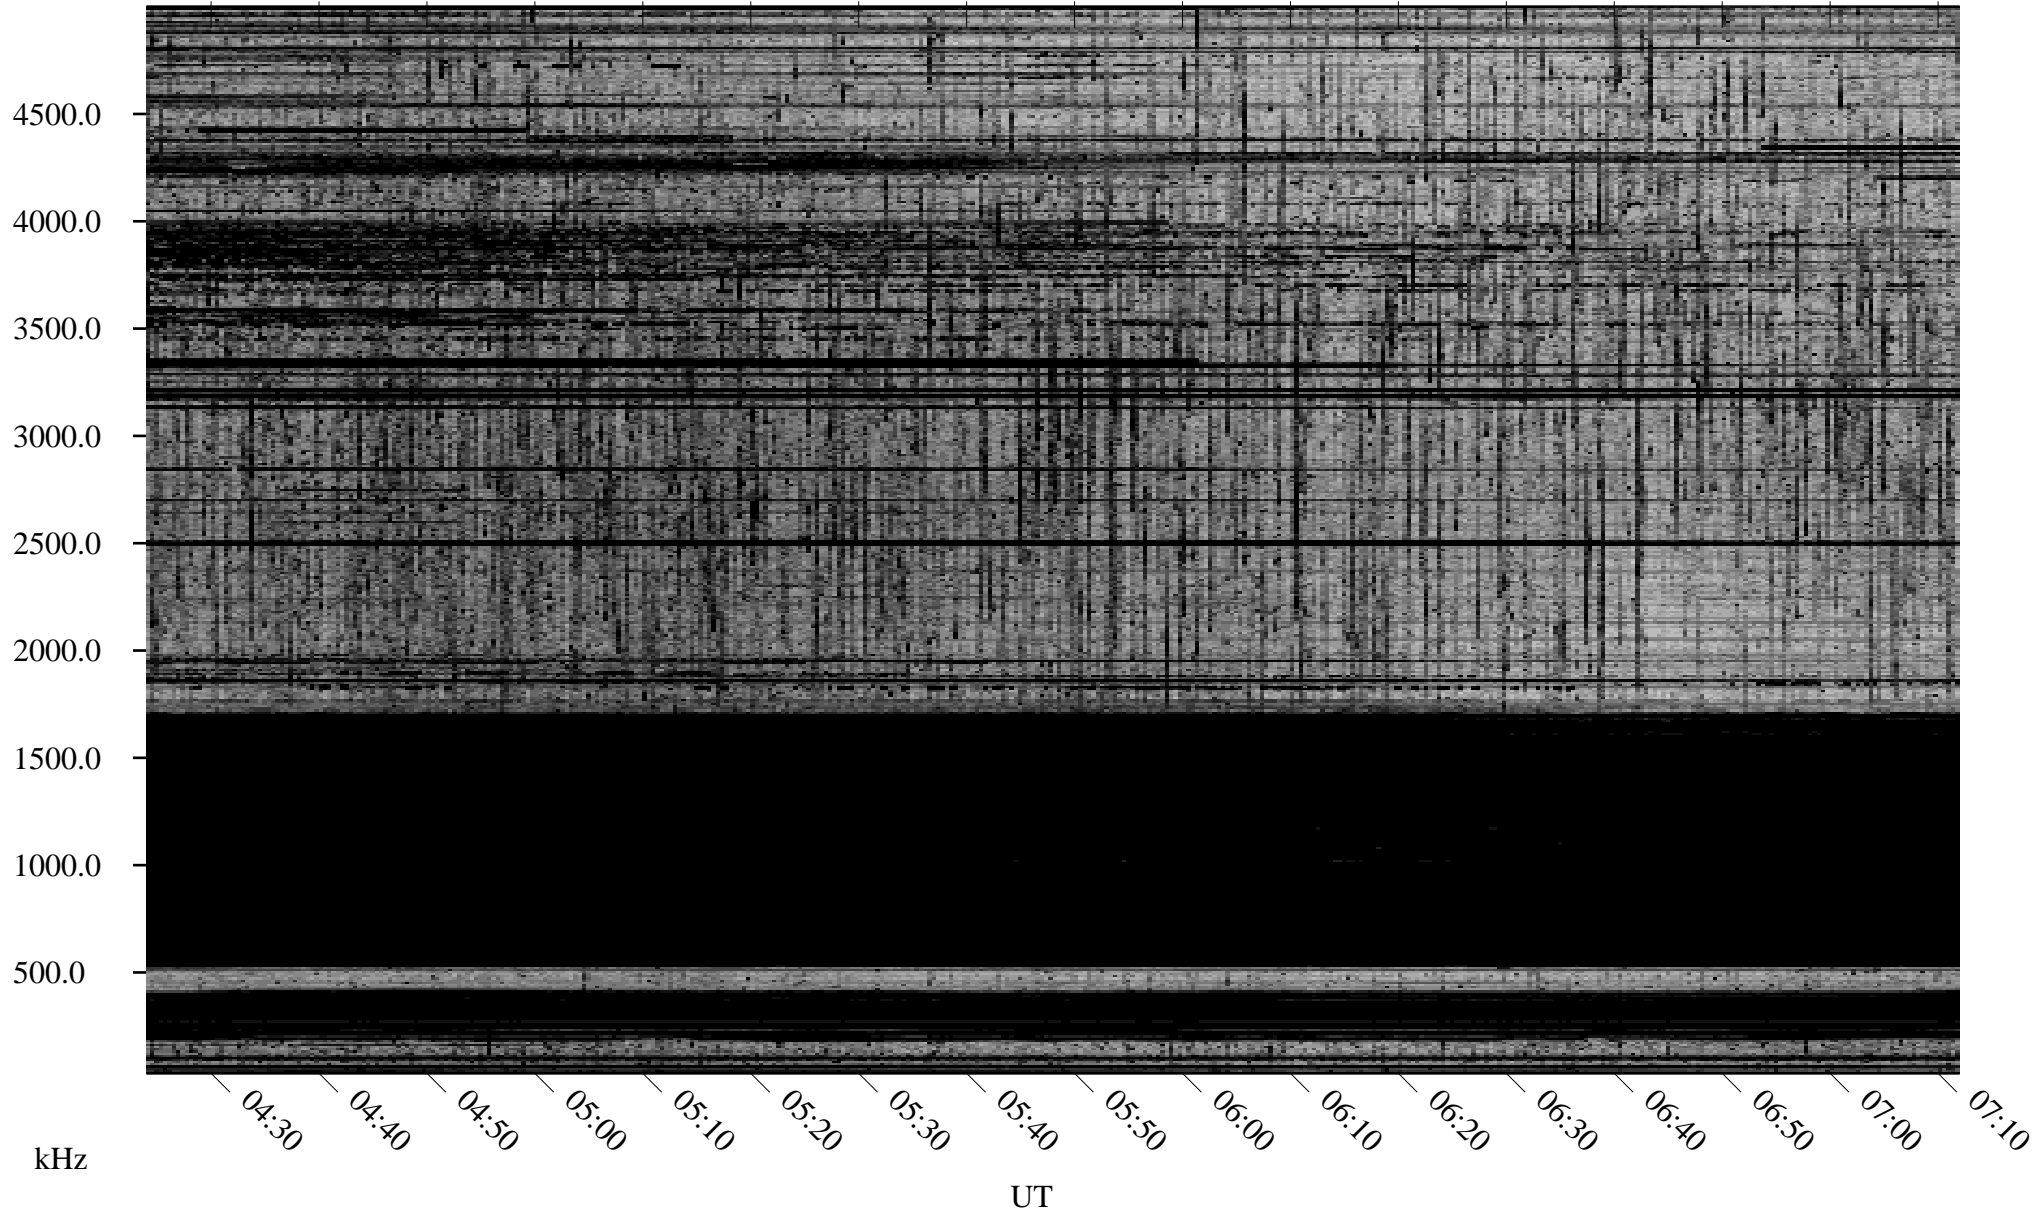

# 04/07/2007 Churchill, Manitoba

Linear Scale    Black = 161    White = 15

CH07097L.R00m max\_12

Page 1

# 04/07/2007 Churchill, Manitoba

Linear Scale    Black = 161    White = 15

CH07097L.R00m max\_12

Page 2

# 04/08/2007 Churchill, Manitoba

Linear Scale    Black = 161    White = 15

CH07097L.R00m max\_12

Page 3

# 04/08/2007 Churchill, Manitoba

Linear Scale    Black = 161    White = 15

CH07097L.R00m max\_12

Page 4