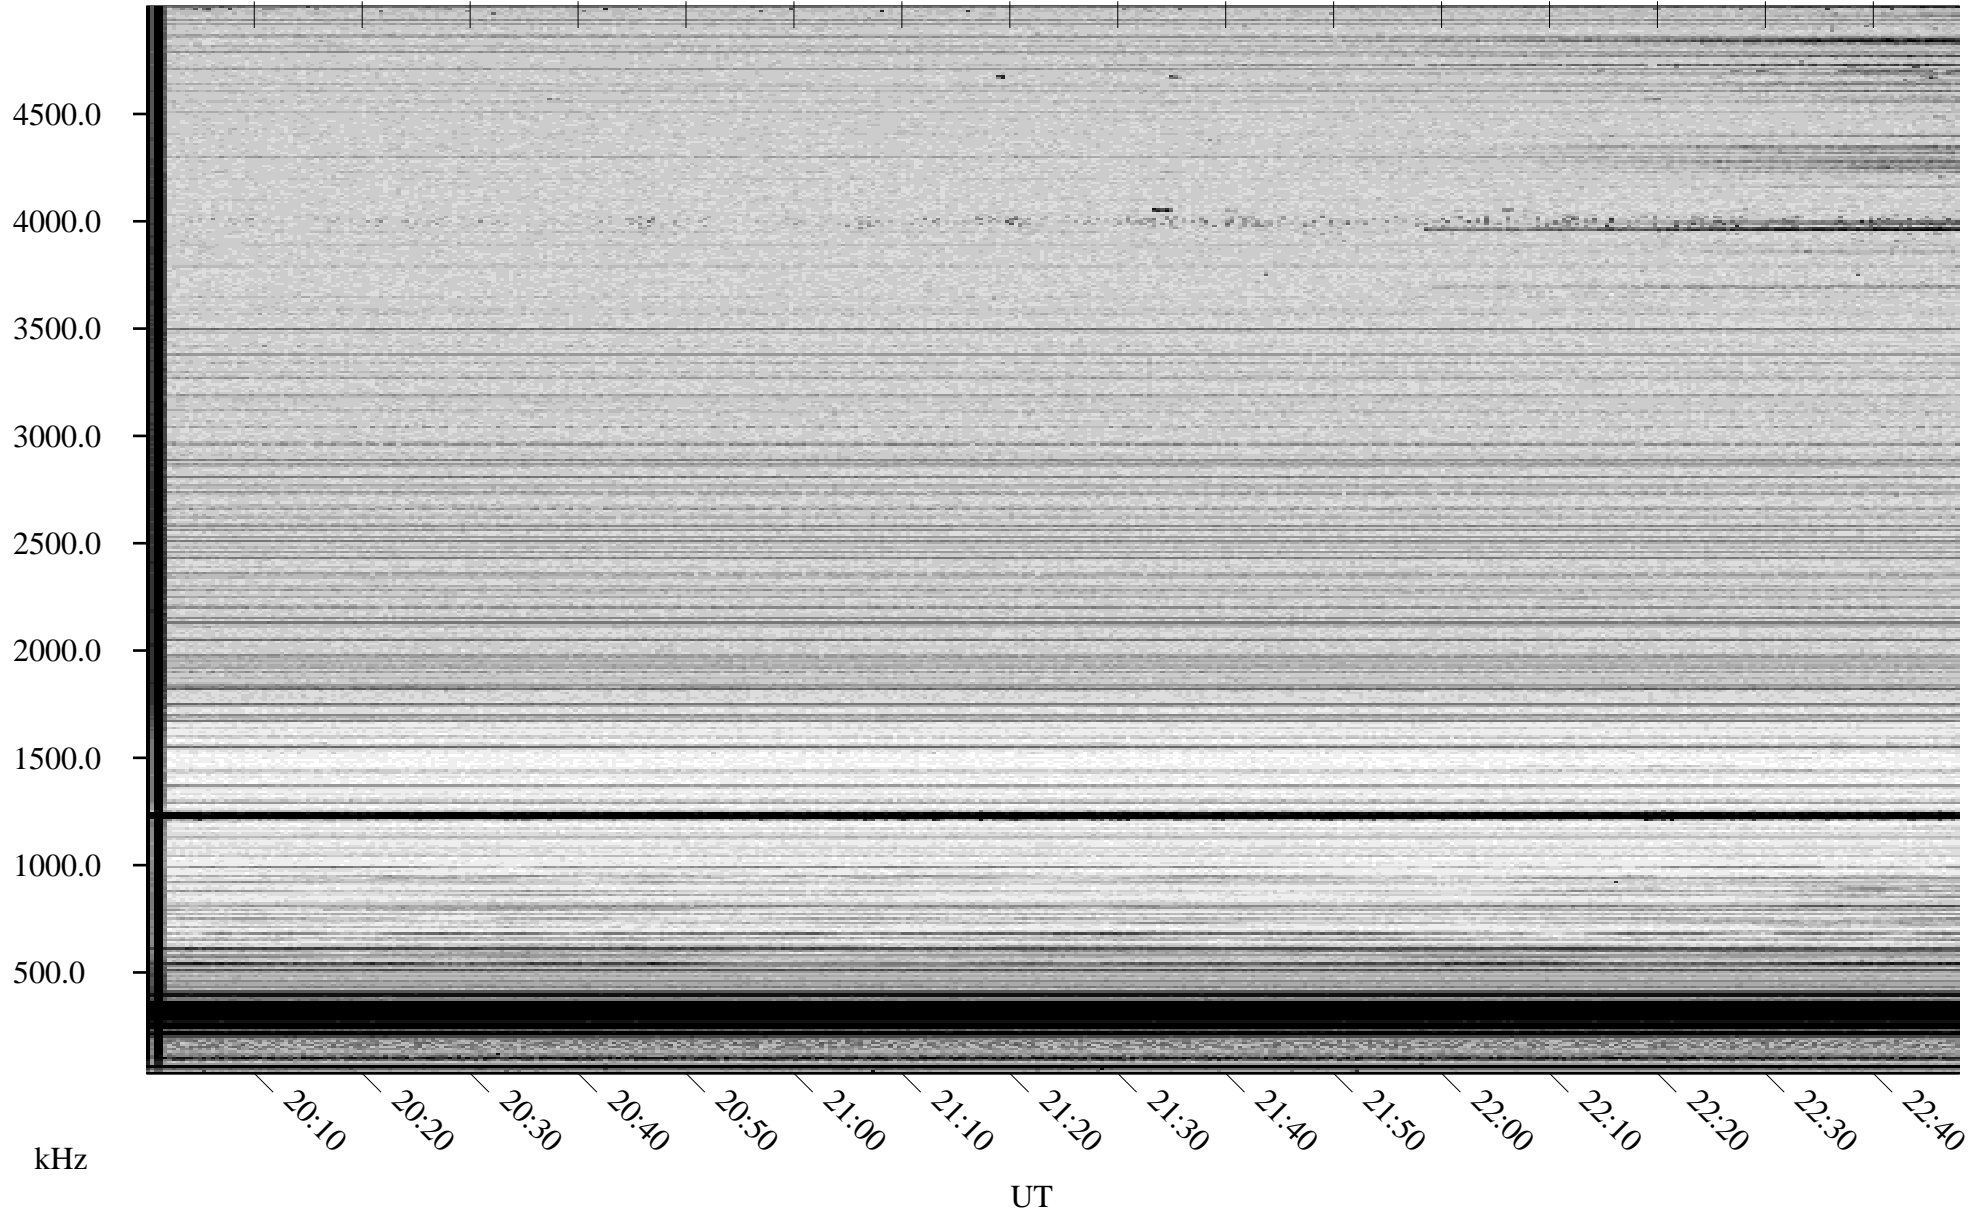

# 04/07/2007 Churchill, Manitoba

Linear Scale    Black = 161    White = 15

CH07097L.R00m max\_12

Page 1

# 04/07/2007 Churchill, Manitoba

Linear Scale    Black = 161    White = 15

CH07097L.R00m max\_12

Page 2

# 04/08/2007 Churchill, Manitoba

Linear Scale    Black = 161    White = 15

CH07097L.R00m max\_12

Page 3

# 04/08/2007 Churchill, Manitoba

Linear Scale    Black = 161    White = 15

CH07097L.R00m max\_12

Page 4