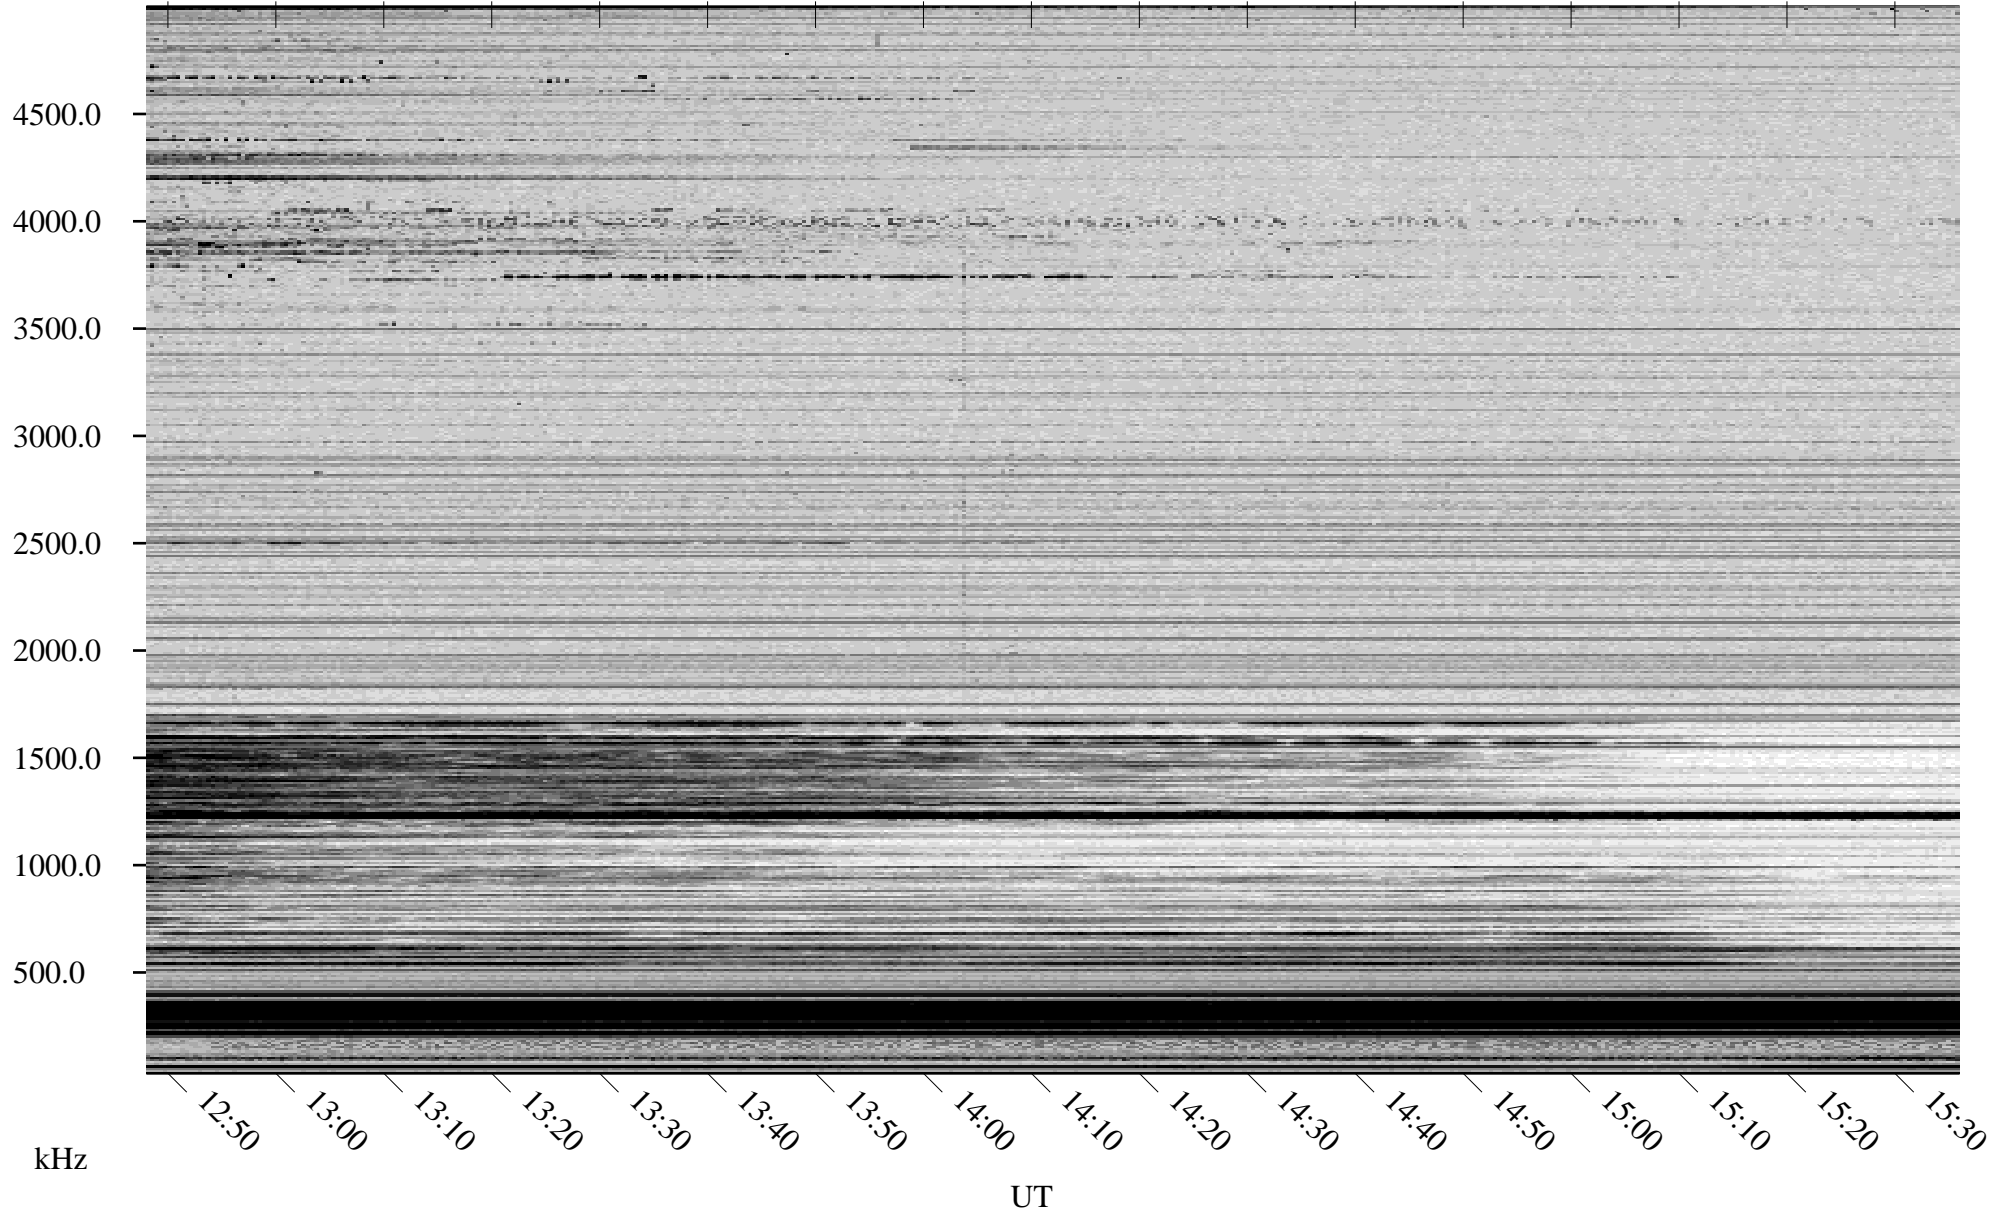

# 04/08/2007 Churchill, Manitoba

Linear Scale    Black = 161    White = 15

CH07097L.R00m max\_12

Page 6

# 04/08/2007 Churchill, Manitoba

Linear Scale    Black = 161    White = 15

CH07097L.R00m max\_12

Page 7