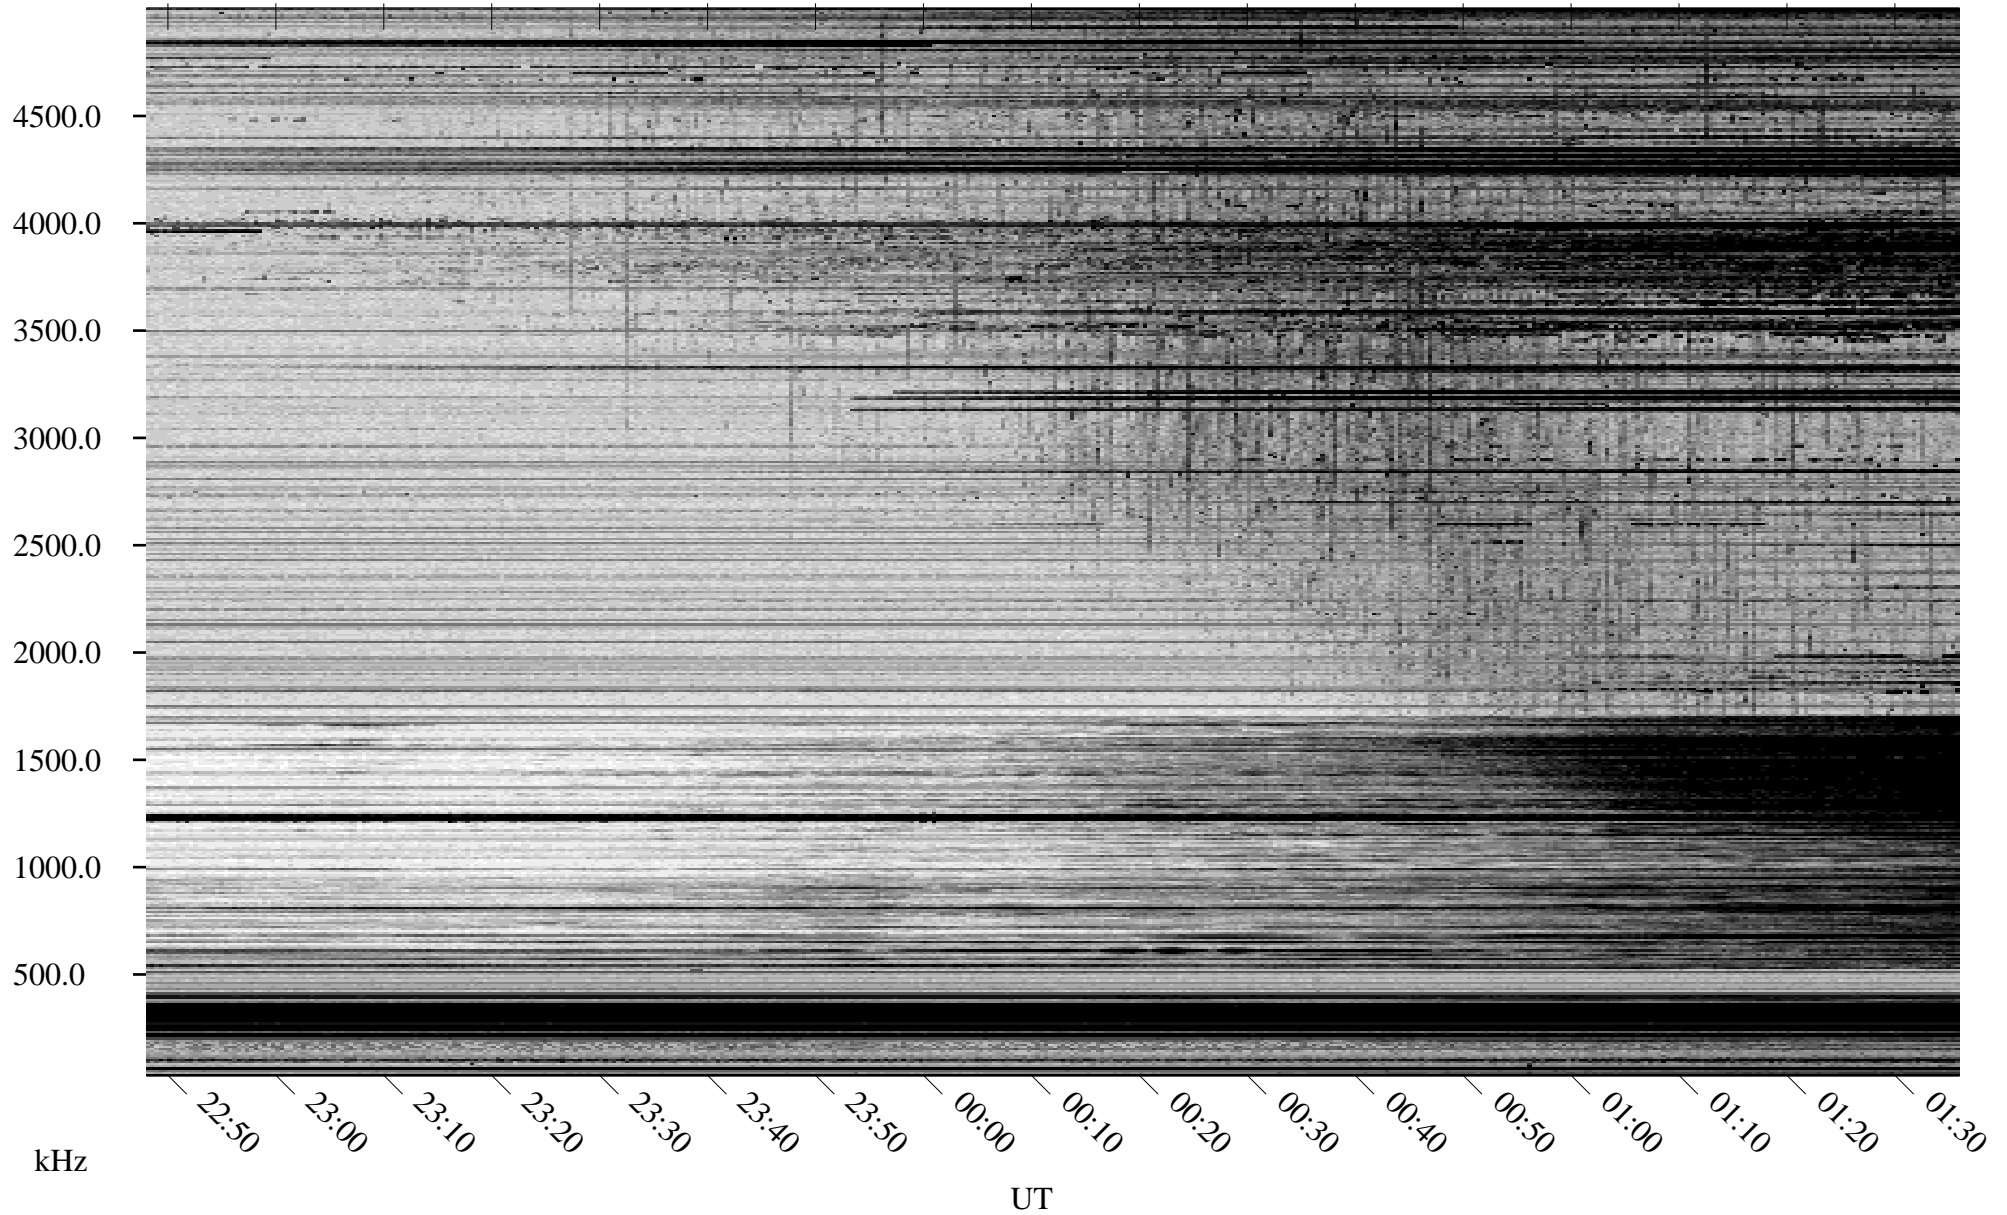

# 04/07/2007 Churchill, Manitoba

Linear Scale    Black = 161    White = 15

CH07097L.R00m max\_12

Page 1

# 04/07/2007 Churchill, Manitoba

Linear Scale    Black = 161    White = 15

CH07097L.R00m max\_12

Page 2

# 04/08/2007 Churchill, Manitoba

Linear Scale    Black = 161    White = 15

CH07097L.R00m max\_12

Page 3

# 04/08/2007 Churchill, Manitoba

Linear Scale    Black = 161    White = 15

CH07097L.R00m max\_12

Page 4