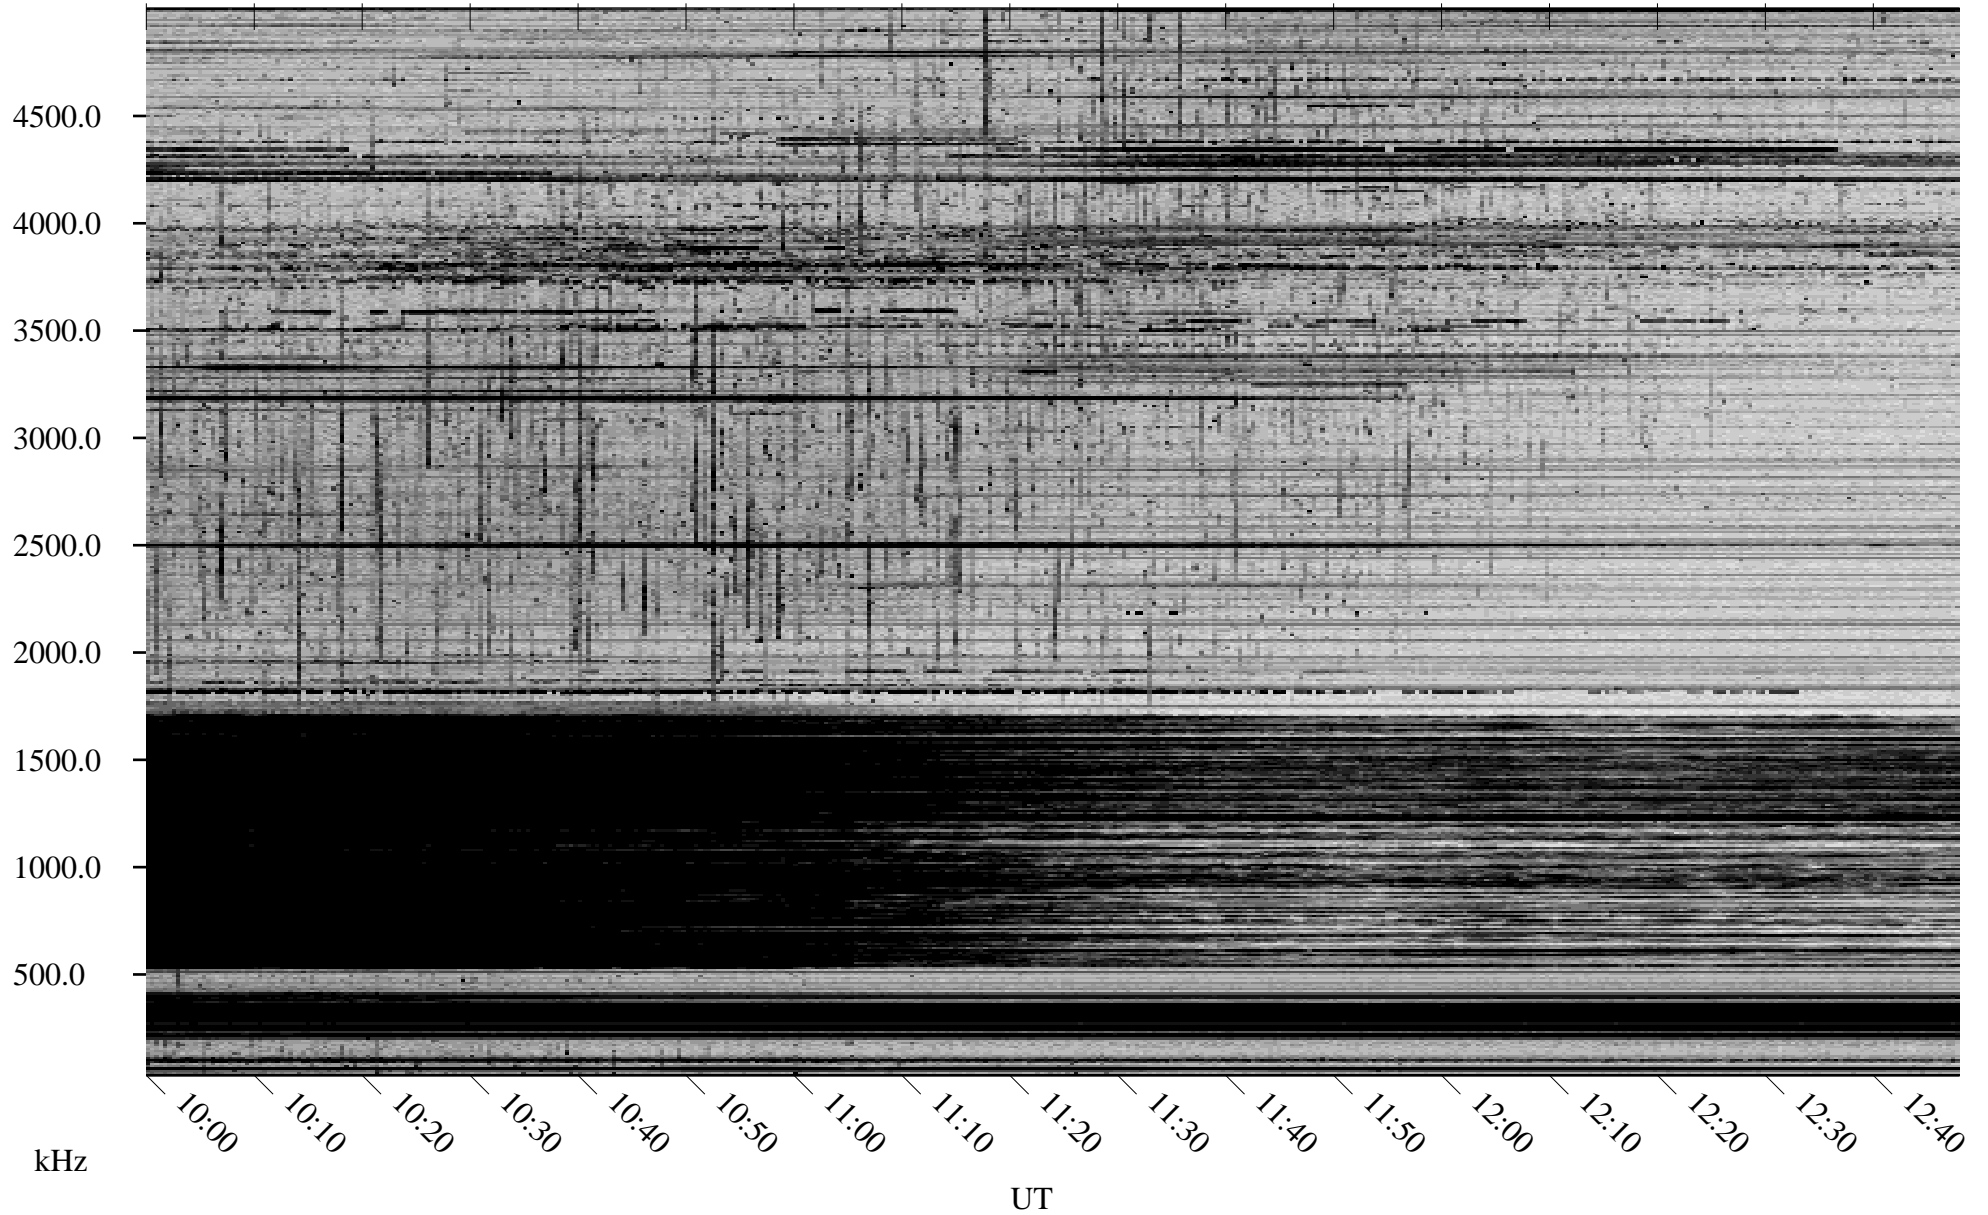

# 04/08/2007 Churchill, Manitoba

Linear Scale    Black = 161    White = 15

CH07097L.R00m max\_12

Page 5

# 04/08/2007 Churchill, Manitoba

Linear Scale    Black = 161    White = 15

CH07097L.R00m max\_12

Page 6