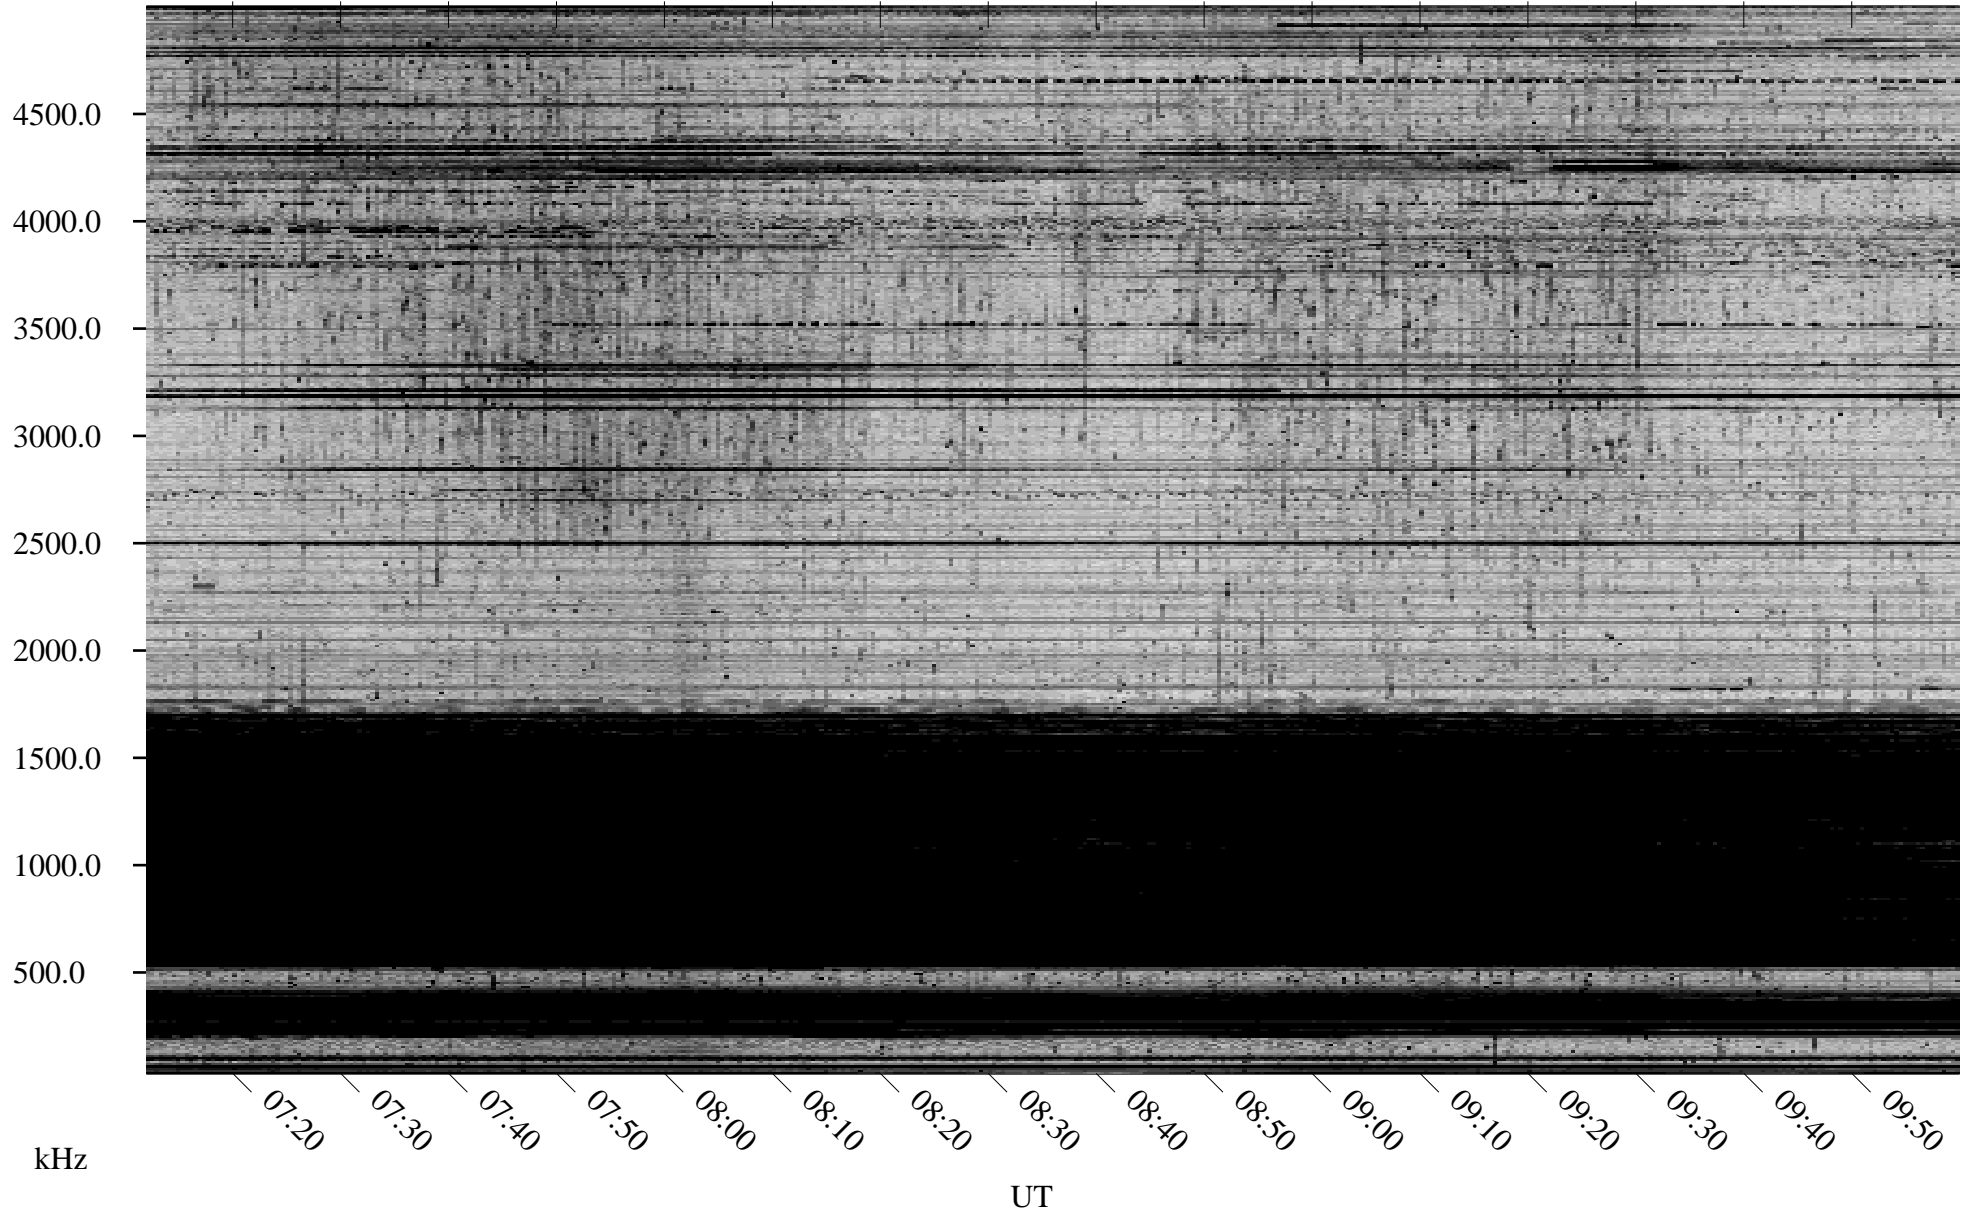

# 04/08/2007 Churchill, Manitoba

Linear Scale    Black = 161    White = 15

CH07098L.R00m max\_12

Page 1

# 04/09/2007 Churchill, Manitoba

Linear Scale    Black = 161    White = 15

CH07098L.R00m max\_12

Page 4

# 04/09/2007 Churchill, Manitoba

Linear Scale    Black = 161    White = 15

CH07098L.R00m max\_12

Page 5

# 04/09/2007 Churchill, Manitoba

Linear Scale    Black = 161    White = 15

CH07098L.R00m max\_12

Page 6