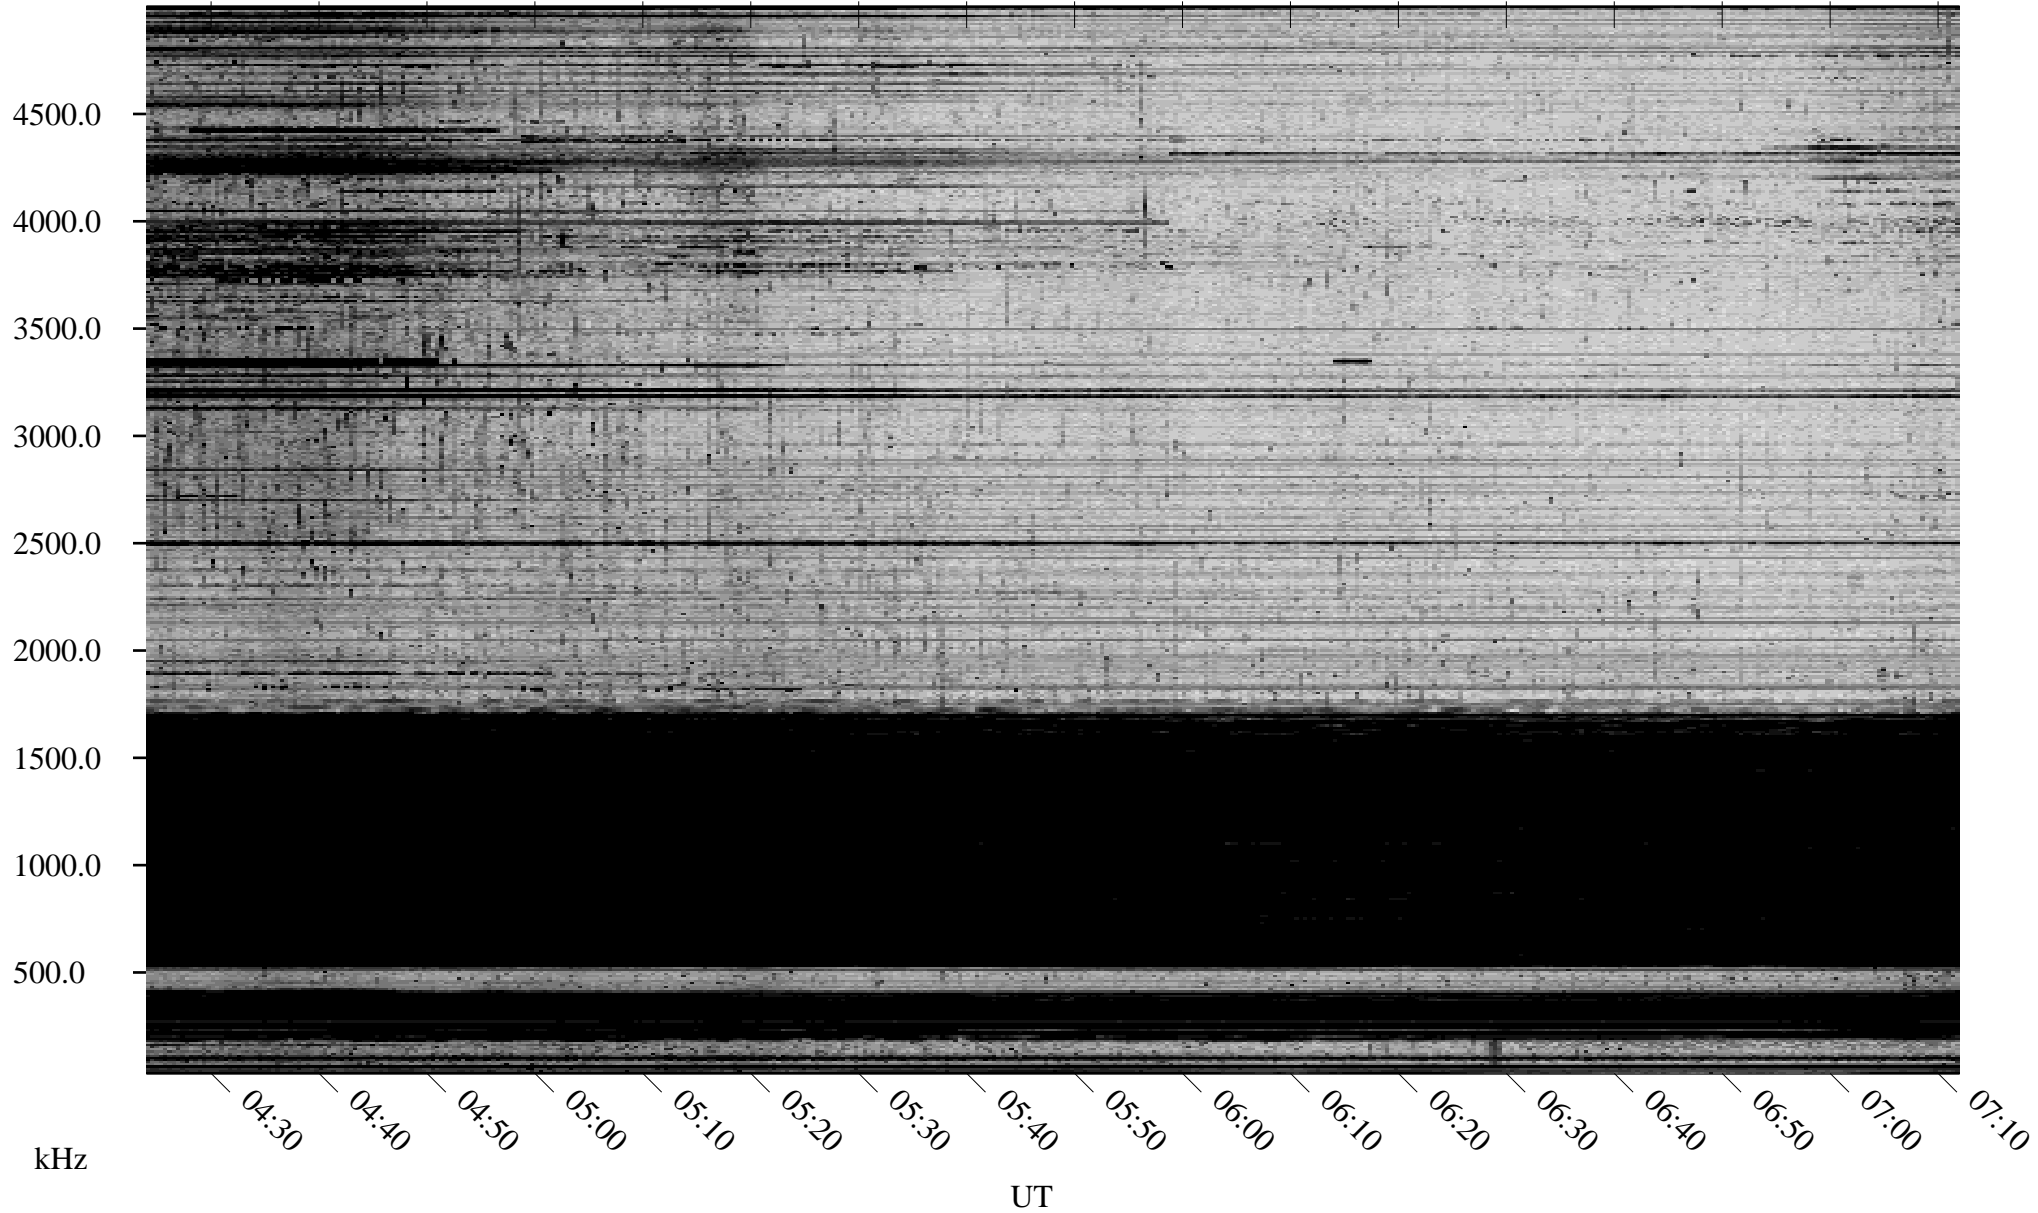

# 04/09/2007 Churchill, Manitoba

Linear Scale    Black = 161    White = 15

CH07098L.R00m max\_12

Page 3

# 04/09/2007 Churchill, Manitoba

Linear Scale    Black = 161    White = 15

CH07098L.R00m max\_12

Page 4