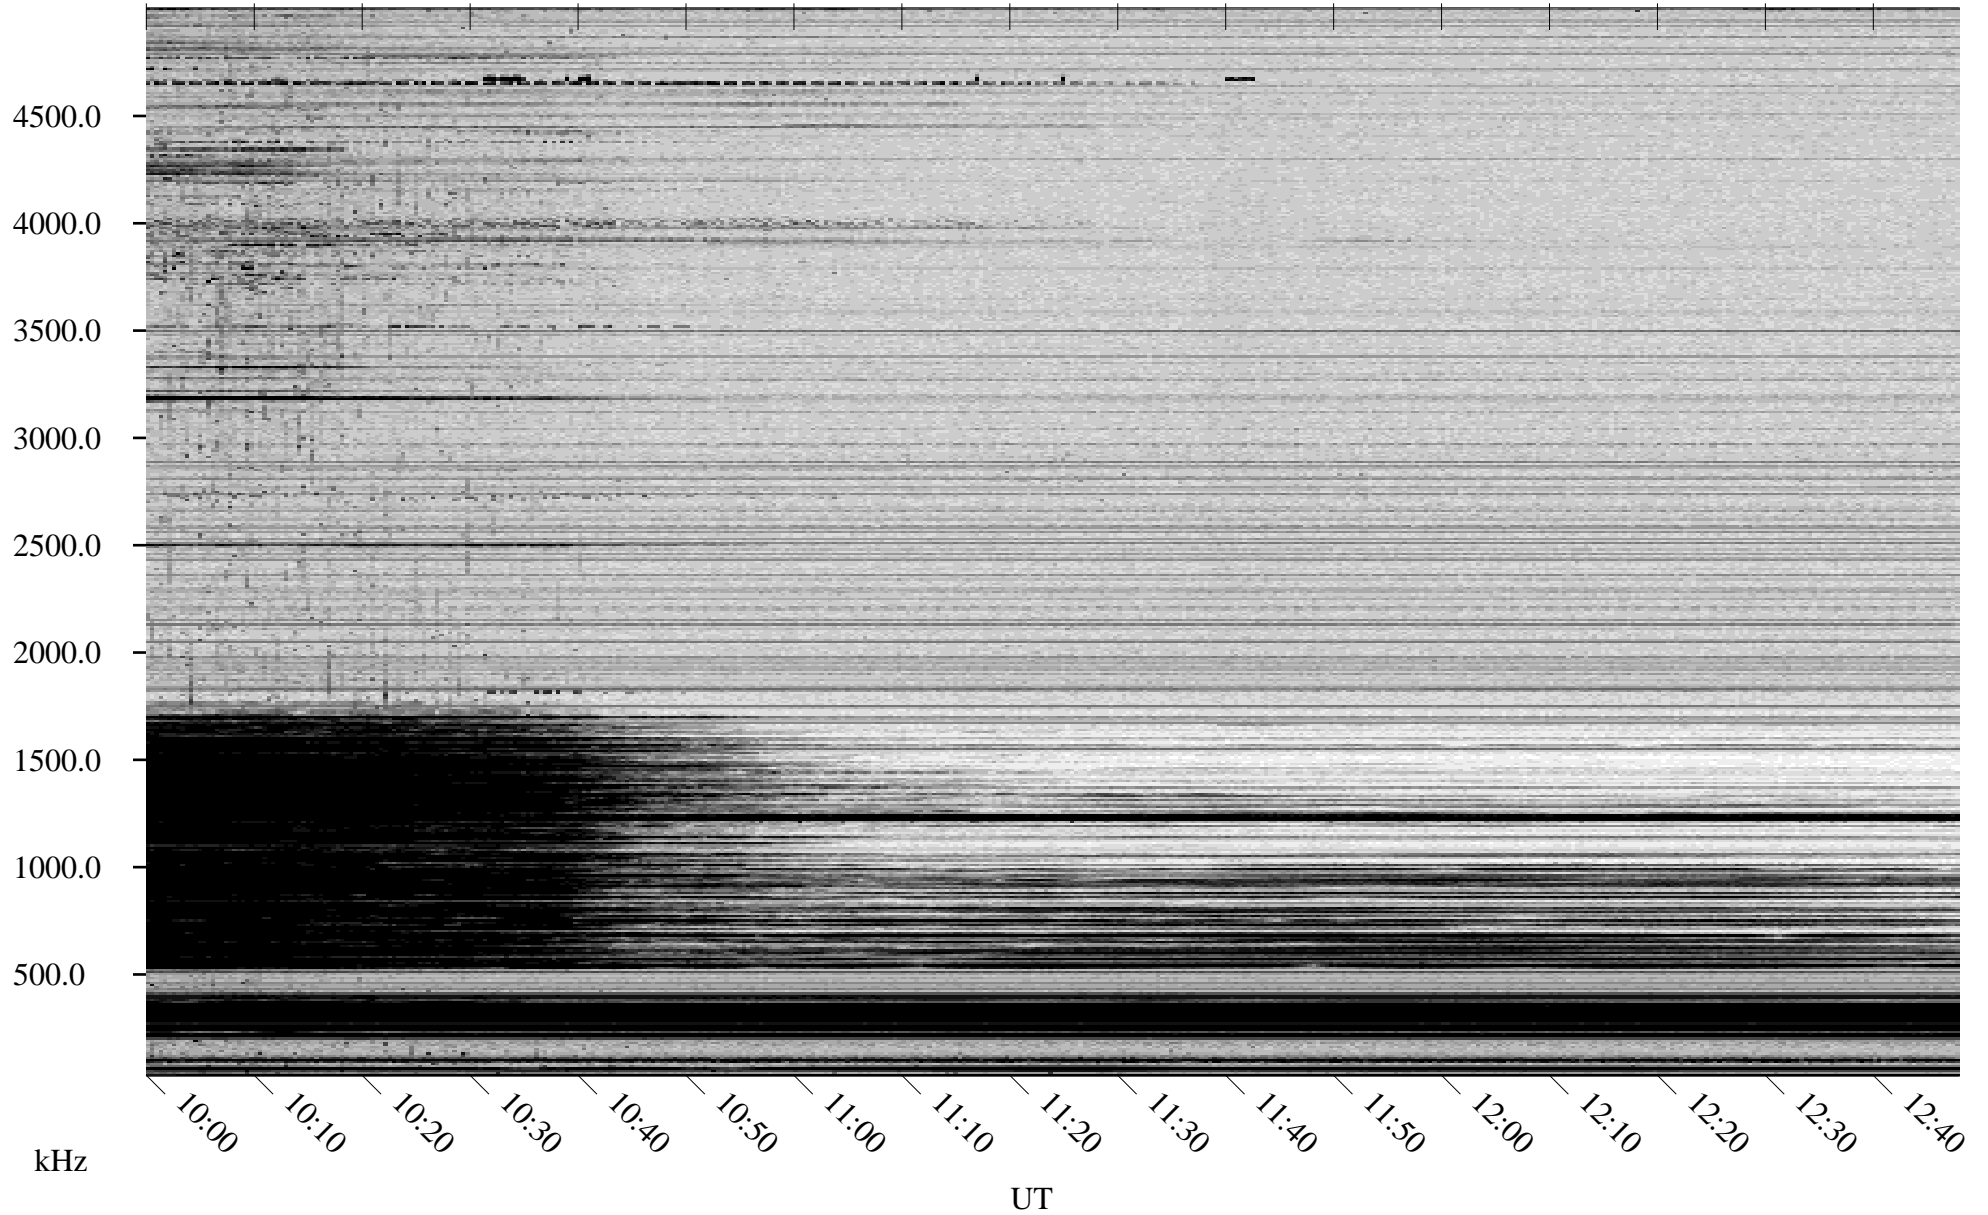

# 04/09/2007 Churchill, Manitoba

Linear Scale    Black = 161    White = 15

CH07098L.R00m max\_12

Page 4

# 04/09/2007 Churchill, Manitoba

Linear Scale    Black = 161    White = 15

CH07098L.R00m max\_12

Page 5

# 04/09/2007 Churchill, Manitoba

Linear Scale    Black = 161    White = 15

CH07098L.R00m max\_12

Page 6