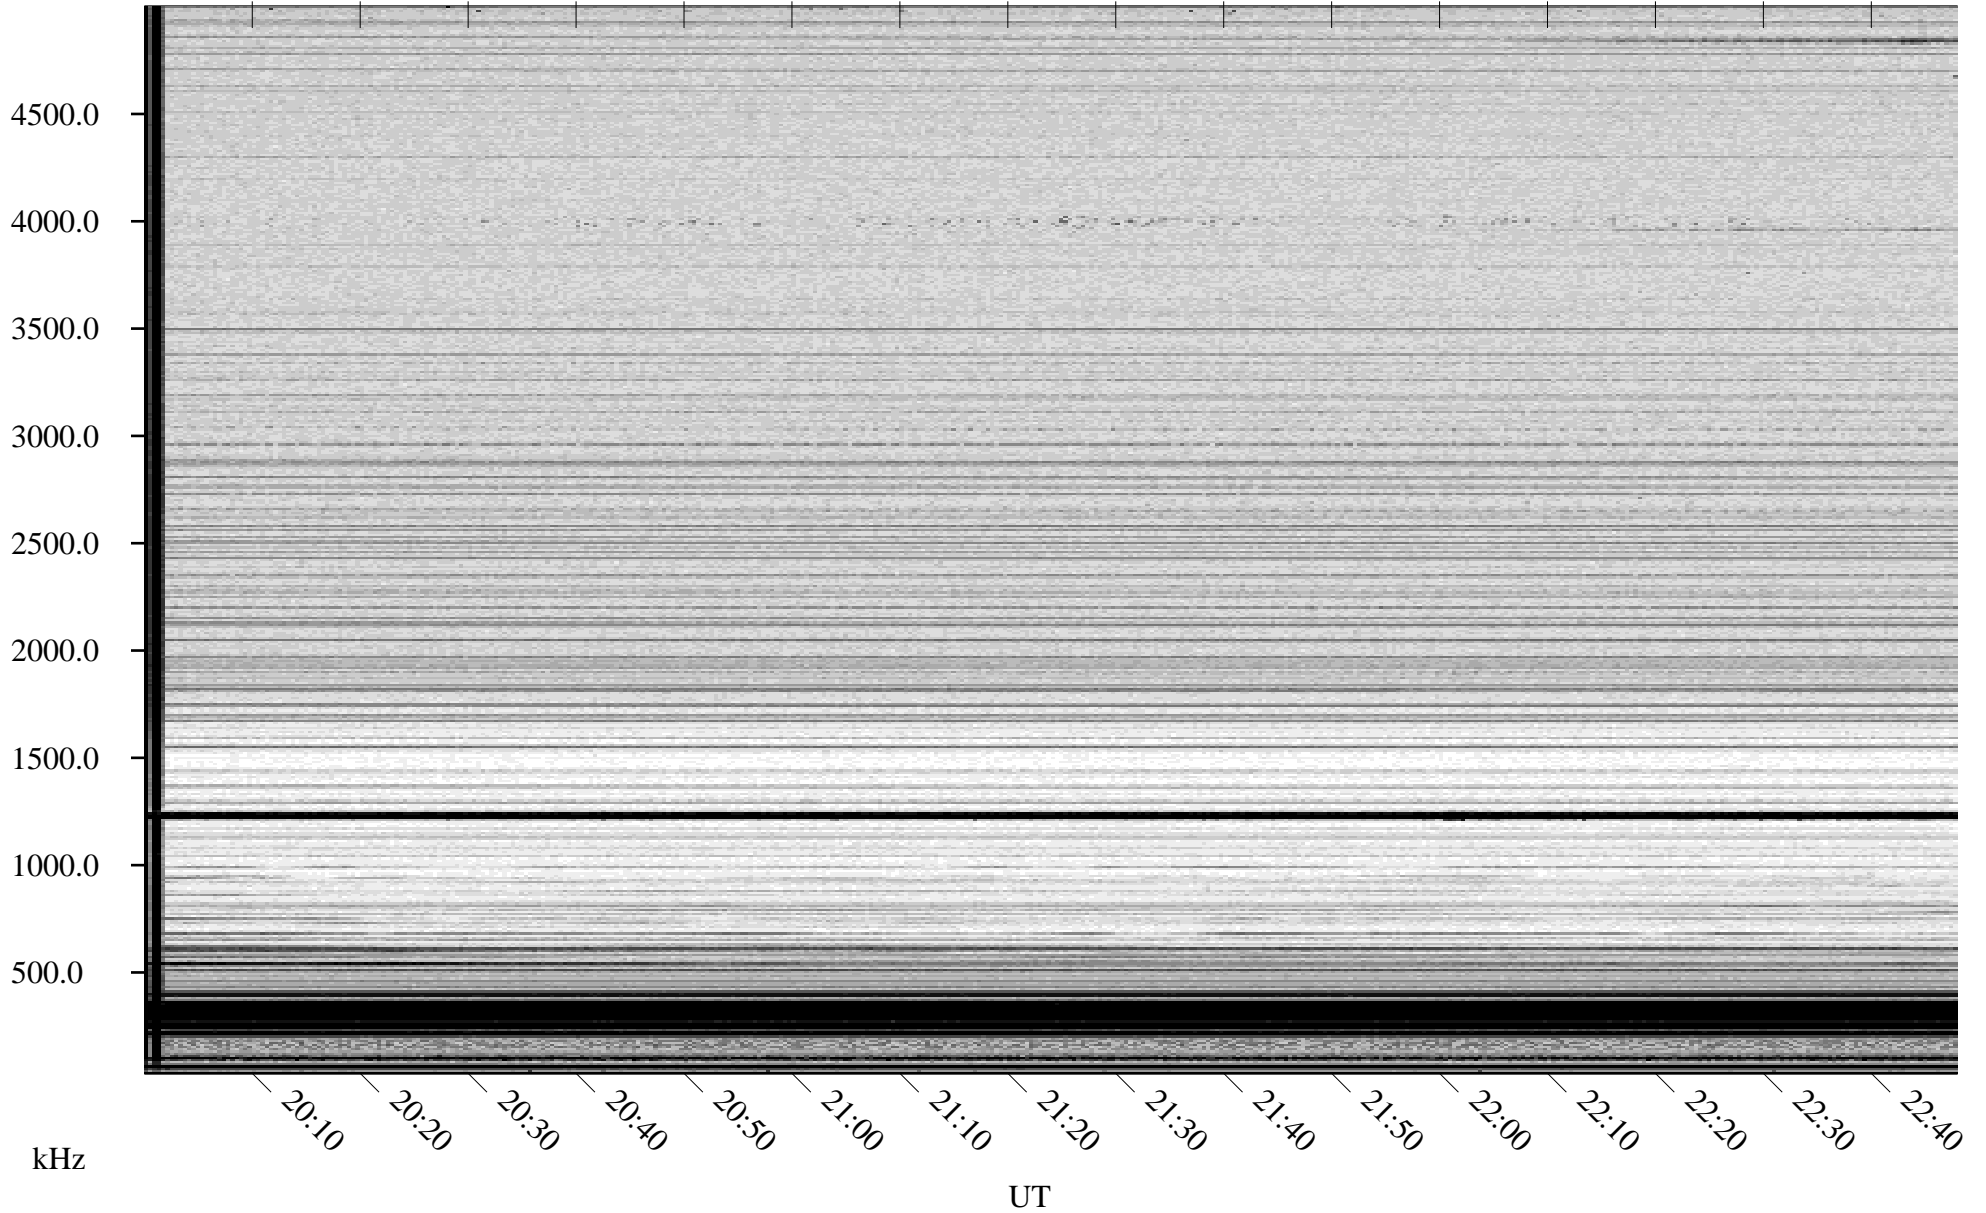

# 04/08/2007 Churchill, Manitoba

Linear Scale    Black = 161    White = 15

CH07098L.R00m max\_12

Page 1

# 04/08/2007 Churchill, Manitoba

Linear Scale    Black = 161    White = 15

CH07098L.R00m max\_12

Page 2

# 04/09/2007 Churchill, Manitoba

Linear Scale    Black = 161    White = 15

CH07098L.R00m max\_12

Page 3

# 04/09/2007 Churchill, Manitoba

Linear Scale    Black = 161    White = 15

CH07098L.R00m max\_12

Page 4