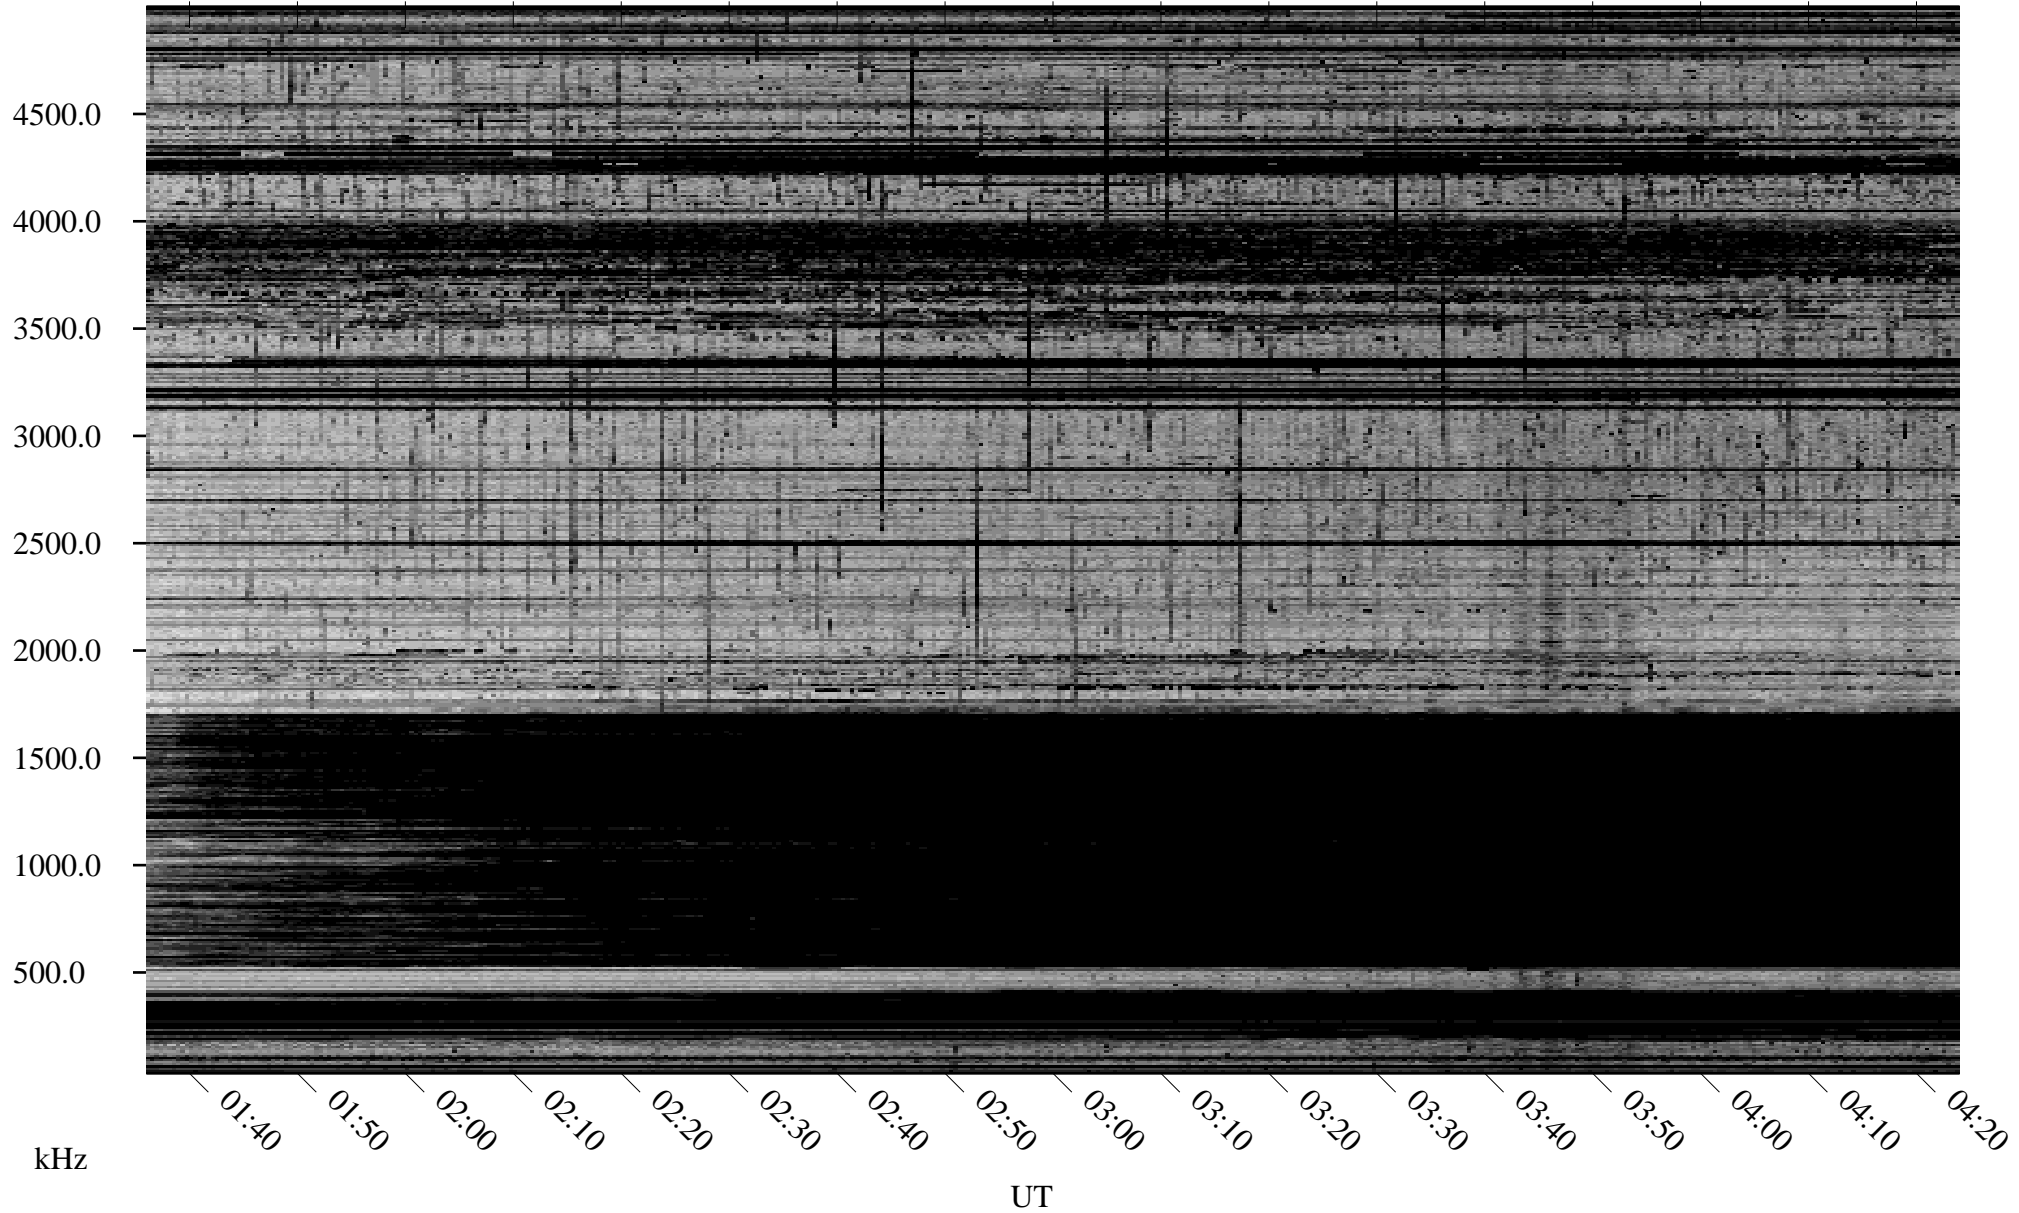

# 04/08/2007 Churchill, Manitoba

Linear Scale    Black = 161    White = 15

CH07098L.R00m max\_12

Page 1

# 04/08/2007 Churchill, Manitoba

Linear Scale    Black = 161    White = 15

CH07098L.R00m max\_12

Page 2

# 04/09/2007 Churchill, Manitoba

Linear Scale    Black = 161    White = 15

CH07098L.R00m max\_12

Page 3

# 04/09/2007 Churchill, Manitoba

Linear Scale    Black = 161    White = 15

CH07098L.R00m max\_12

Page 4