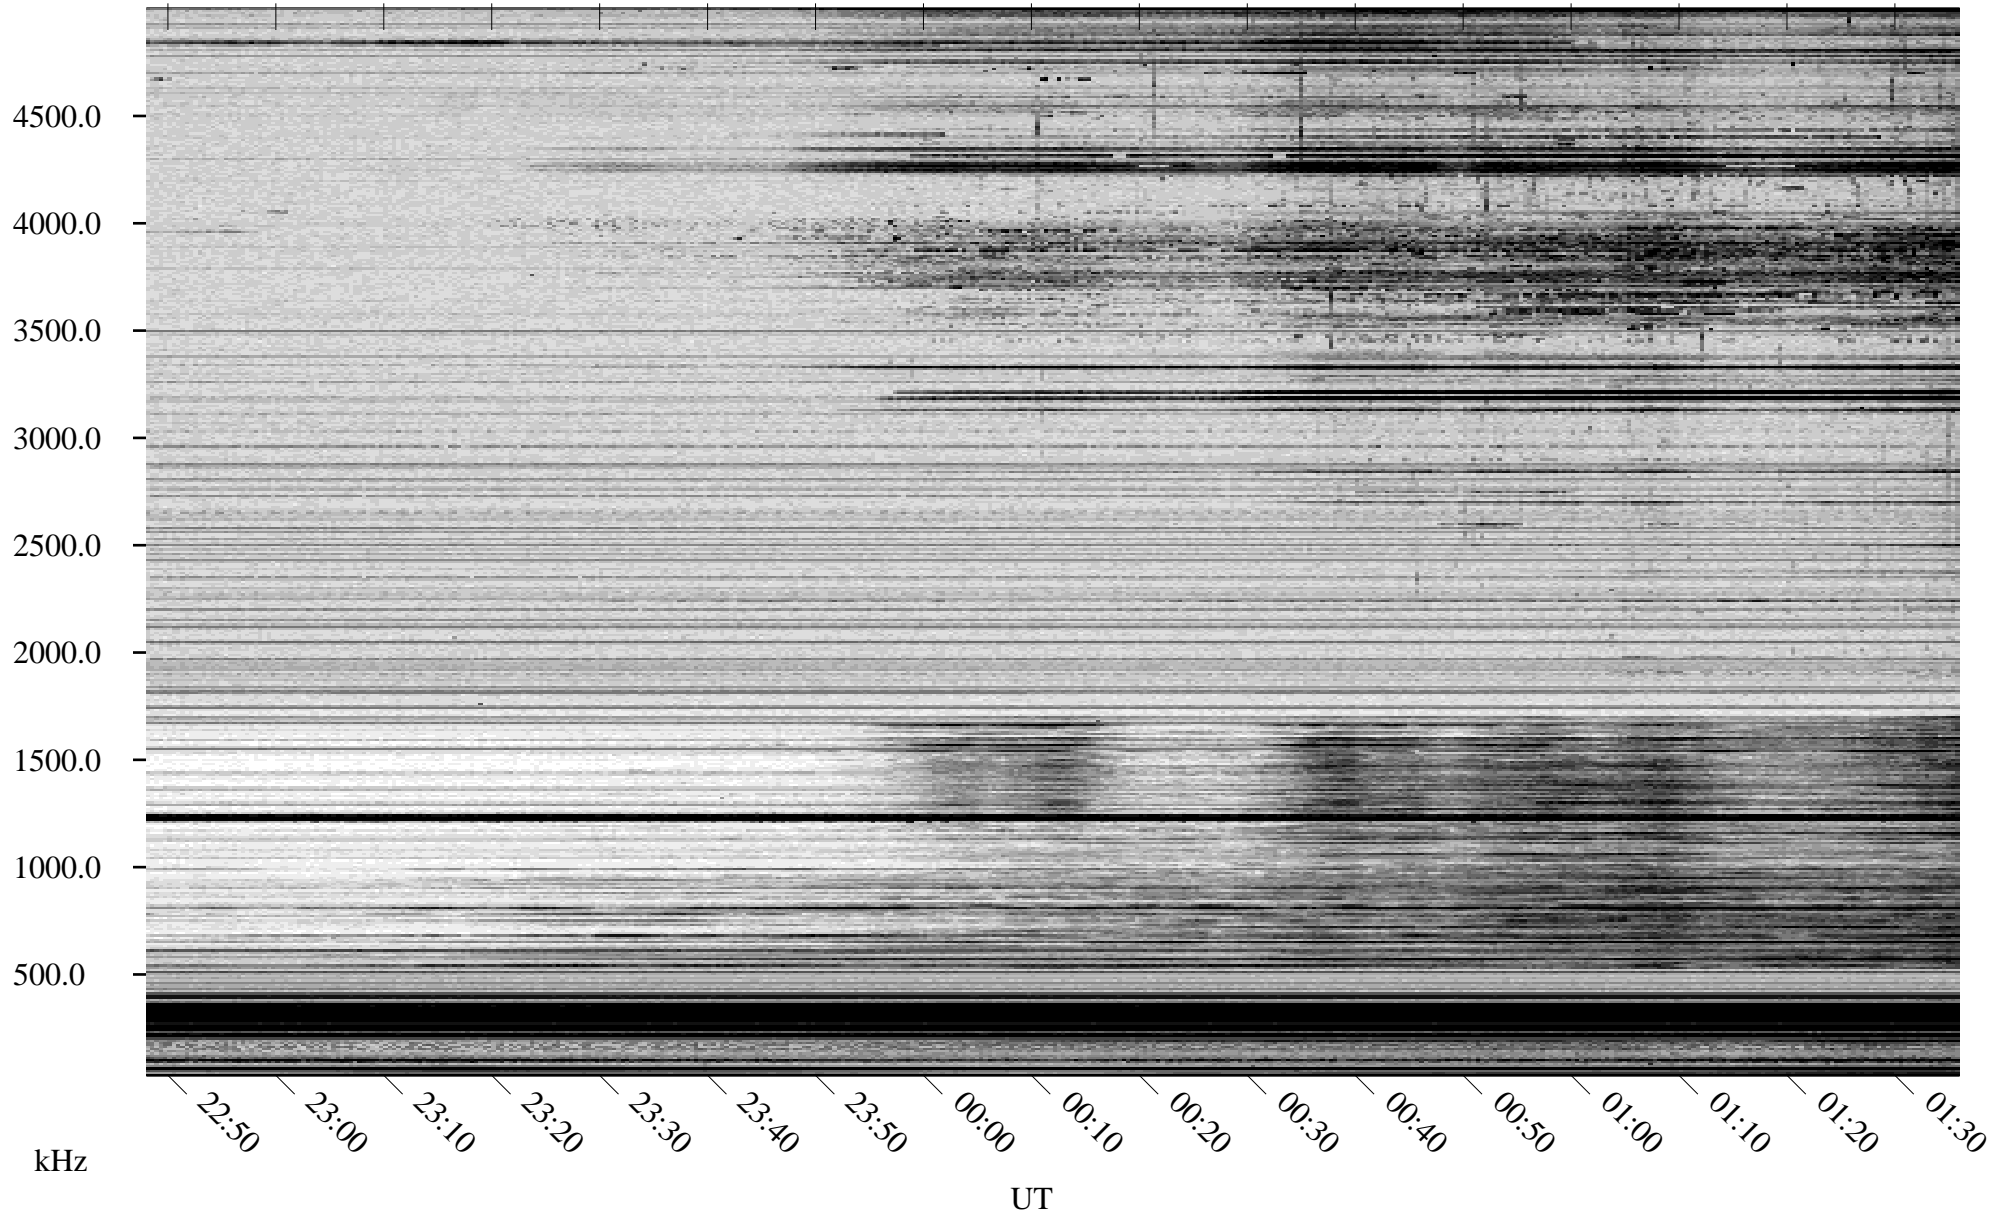

# 04/08/2007 Churchill, Manitoba

Linear Scale    Black = 161    White = 15

CH07098L.R00m max\_12

Page 1

# 04/08/2007 Churchill, Manitoba

Linear Scale    Black = 161    White = 15

CH07098L.R00m max\_12

Page 2

# 04/09/2007 Churchill, Manitoba

Linear Scale    Black = 161    White = 15

CH07098L.R00m max\_12

Page 3

# 04/09/2007 Churchill, Manitoba

Linear Scale    Black = 161    White = 15

CH07098L.R00m max\_12

Page 4