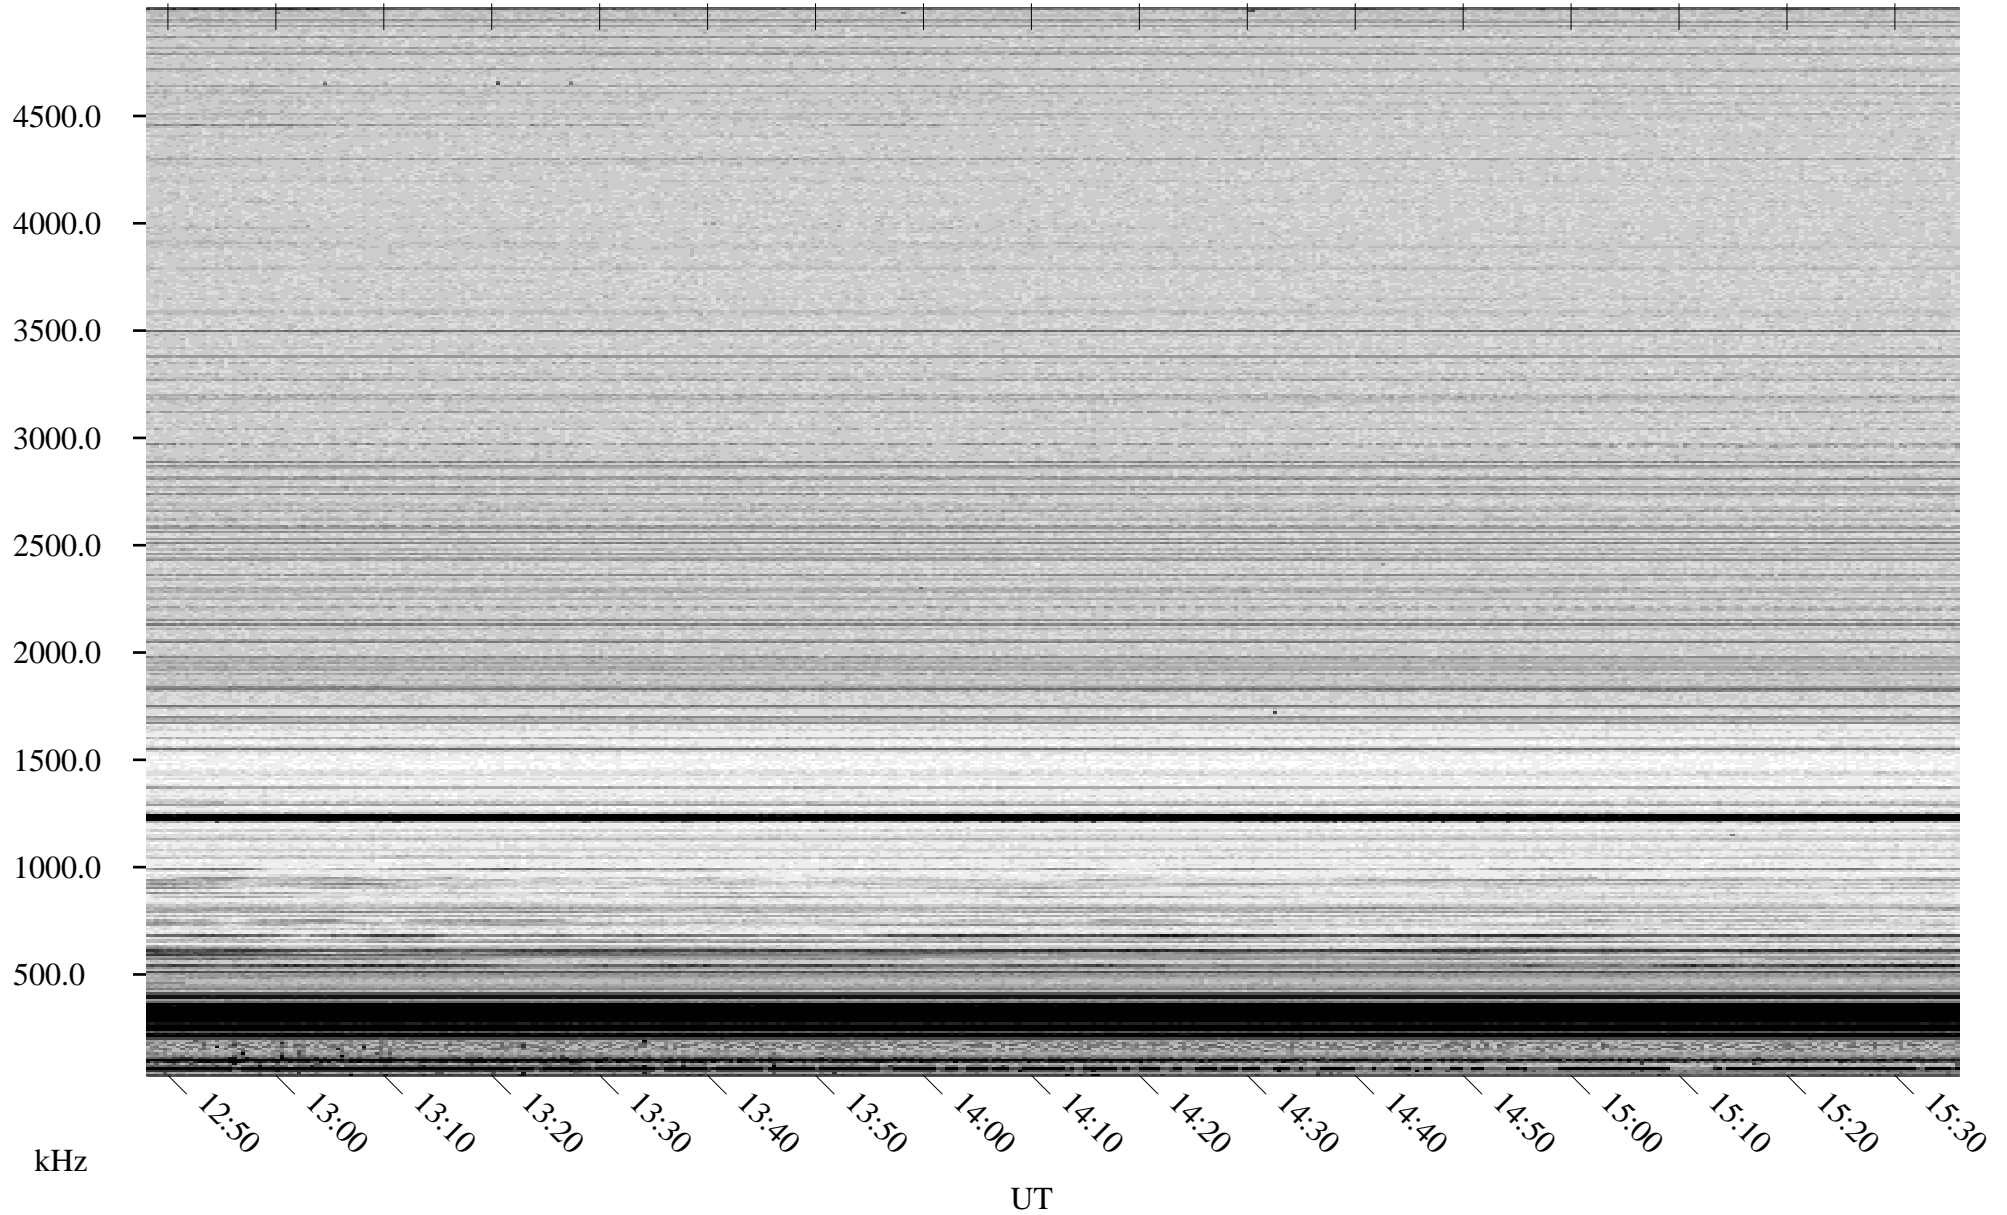

# 04/10/2007 Churchill, Manitoba

Linear Scale    Black = 161    White = 15

CH07099L.R00m max\_12

Page 5

# 04/10/2007 Churchill, Manitoba

Linear Scale    Black = 161    White = 15

CH07099L.R00m max\_12

Page 6

# 04/10/2007 Churchill, Manitoba

Linear Scale    Black = 161    White = 15

CH07099L.R00m max\_12

Page 7

# 04/10/2007 Churchill, Manitoba

Linear Scale    Black = 161    White = 15

CH07099L.R00m max\_12