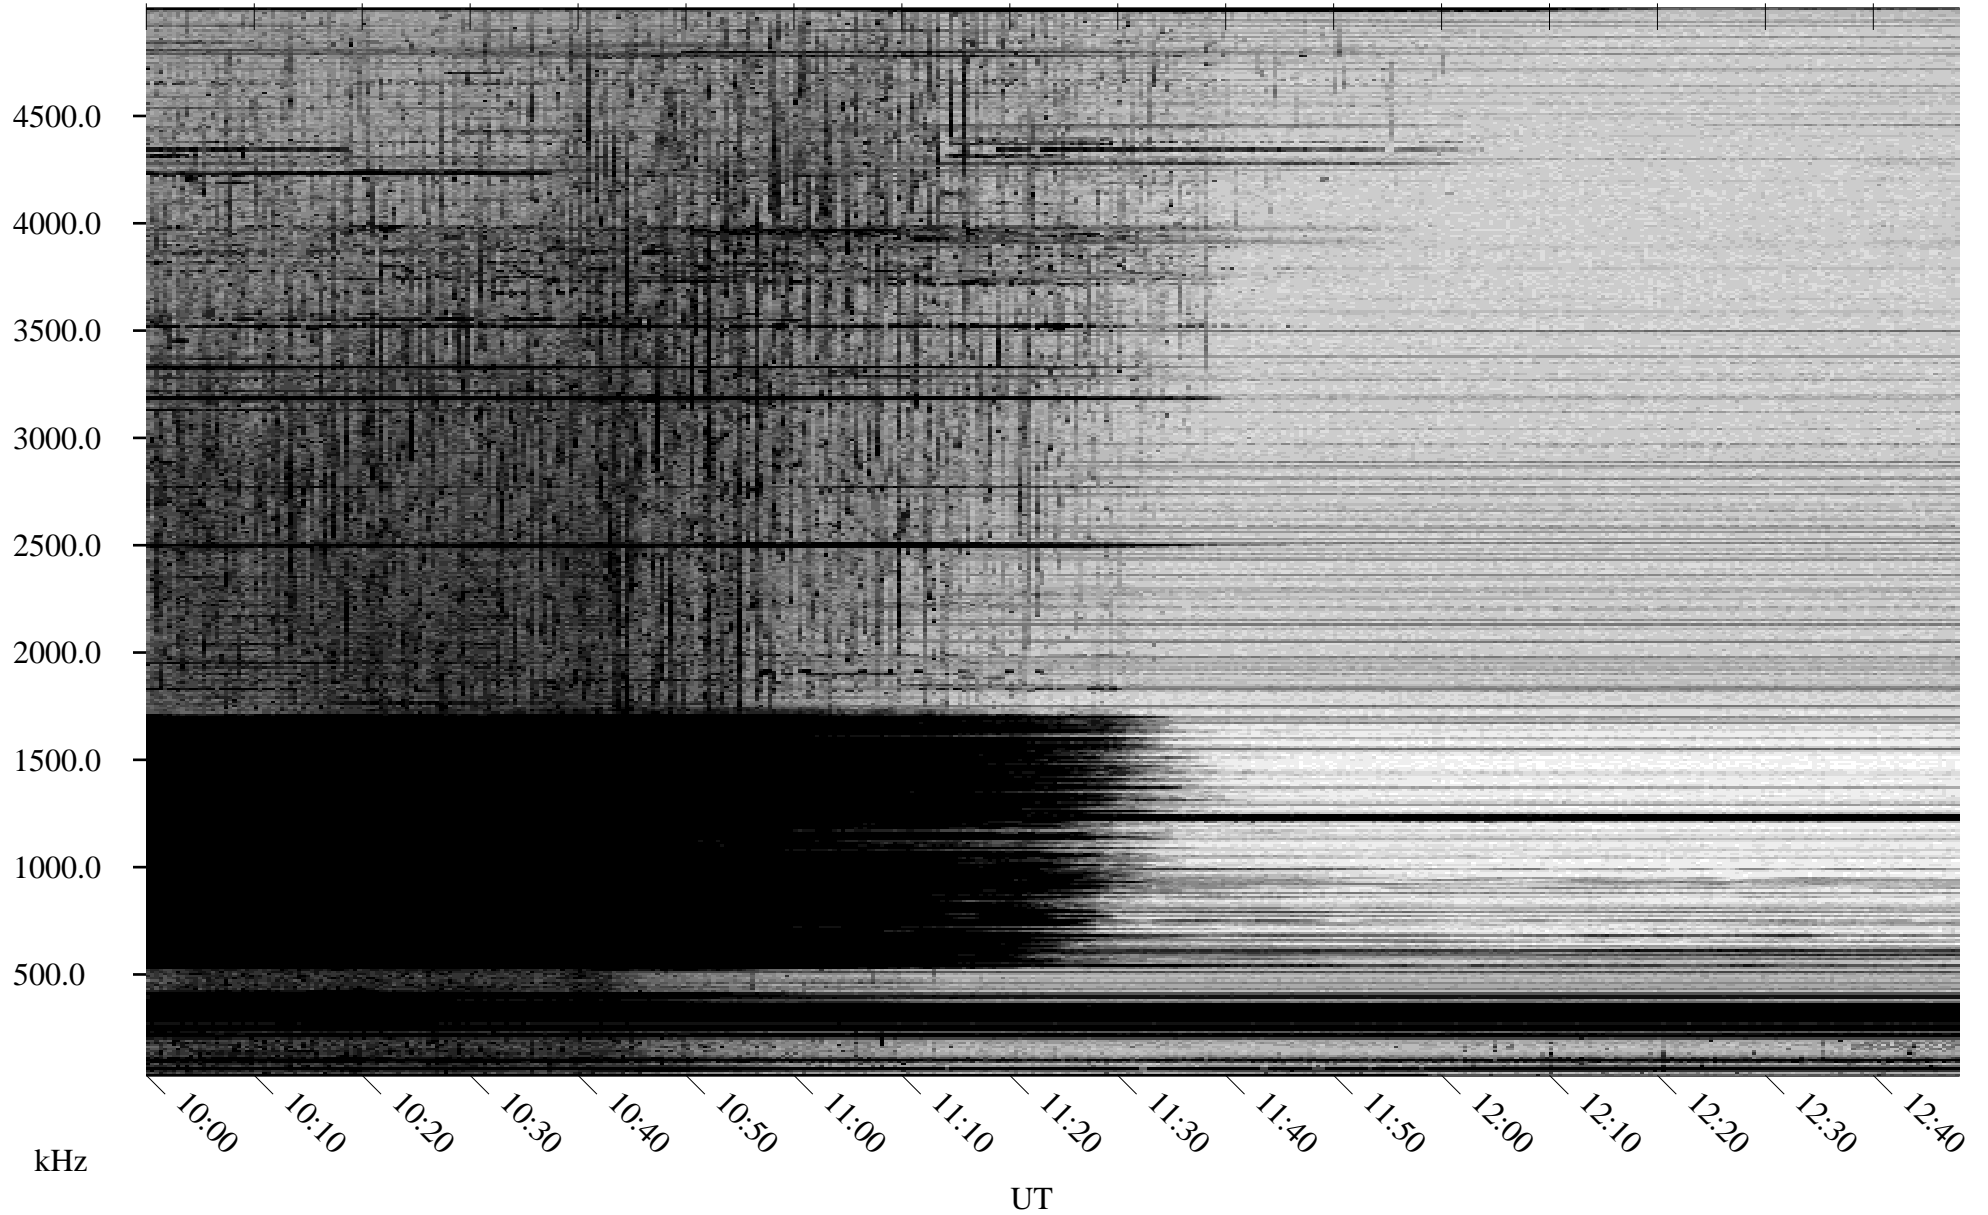

# 04/10/2007 Churchill, Manitoba

Linear Scale    Black = 161    White = 15

CH07099L.R00m max\_12

Page 5

# 04/10/2007 Churchill, Manitoba

Linear Scale    Black = 161    White = 15

CH07099L.R00m max\_12

Page 6