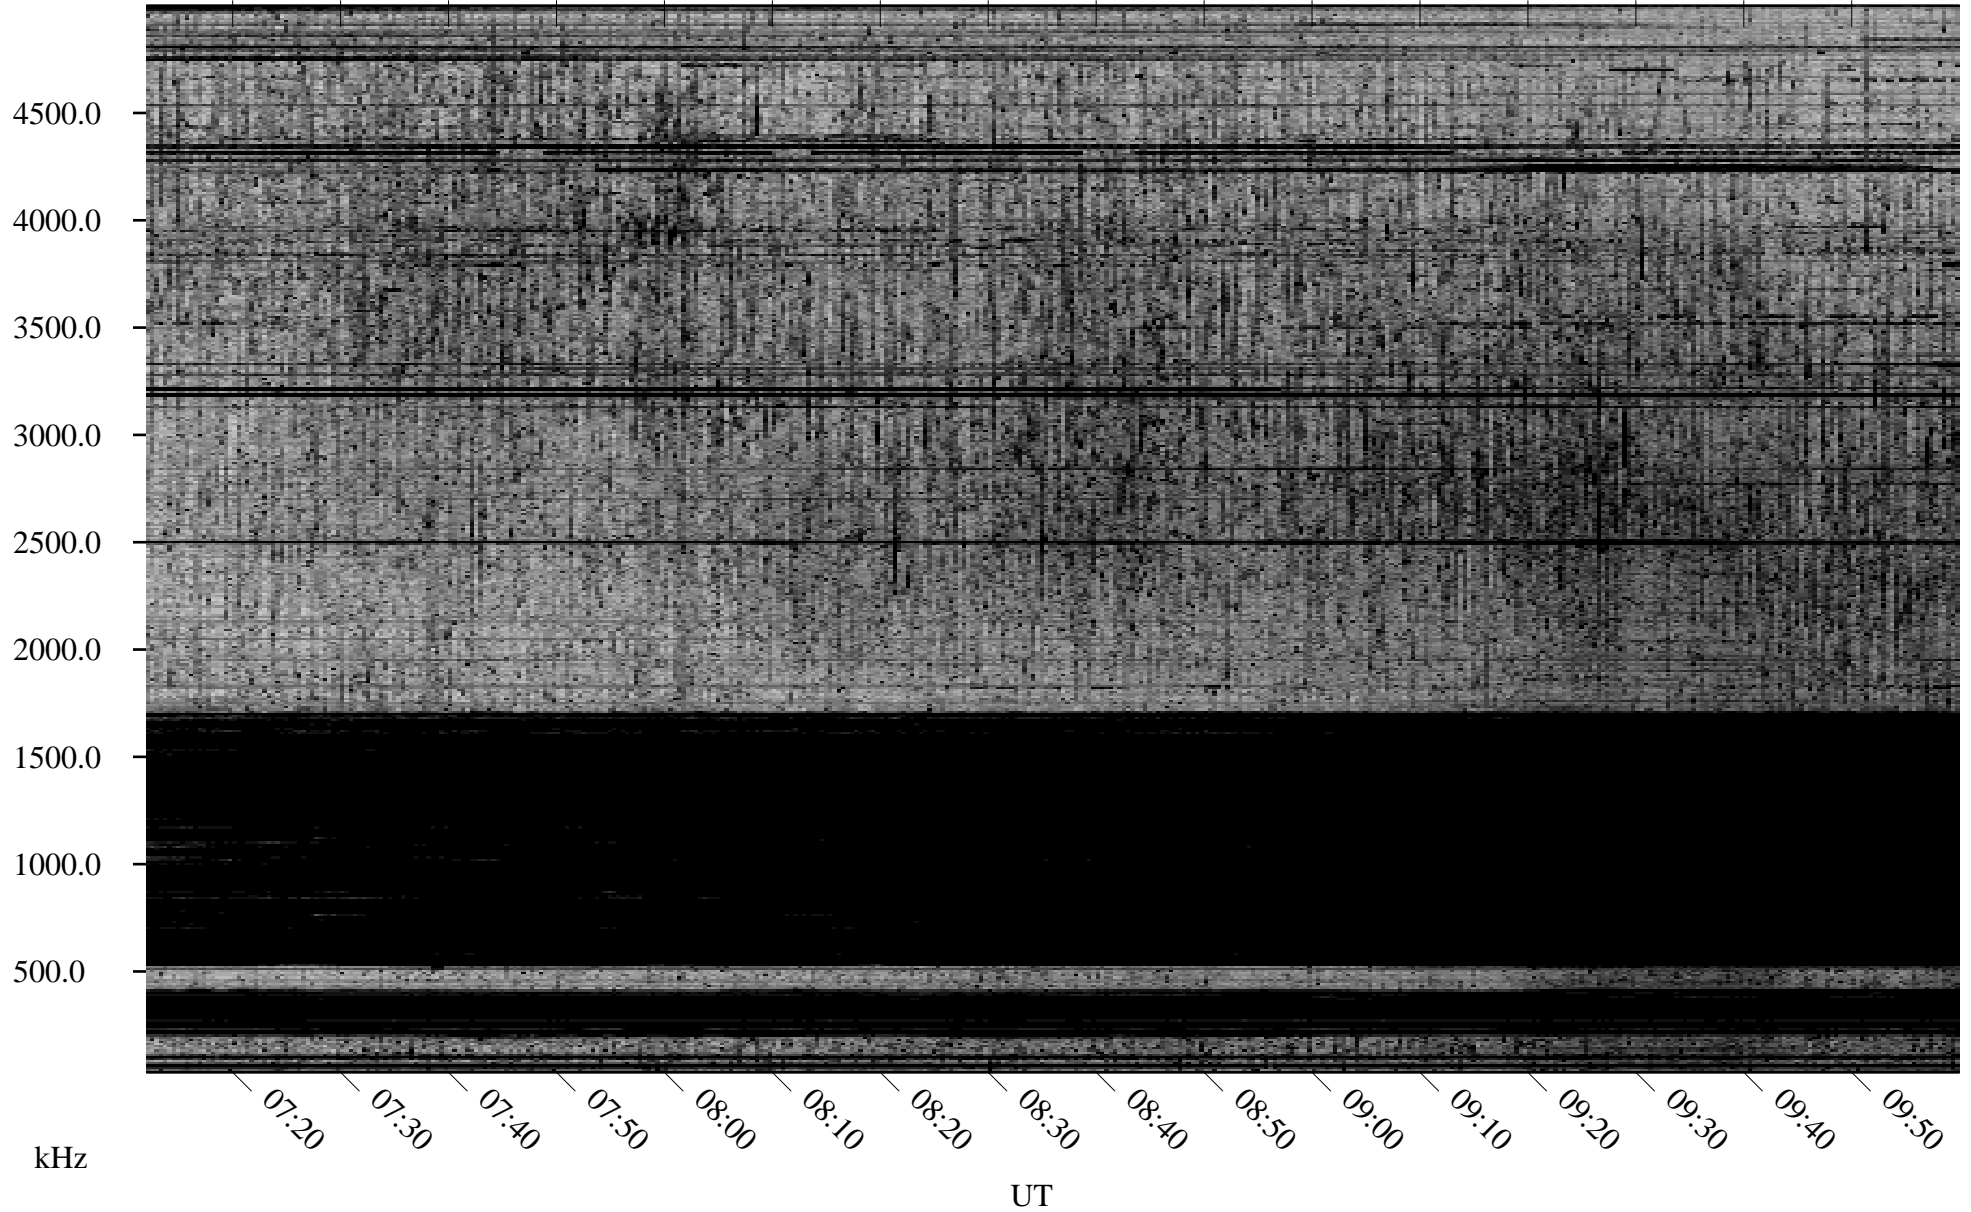

# 04/10/2007 Churchill, Manitoba

Linear Scale    Black = 161    White = 15

CH07099L.R00m max\_12

Page 4

# 04/10/2007 Churchill, Manitoba

Linear Scale    Black = 161    White = 15

CH07099L.R00m max\_12

Page 5