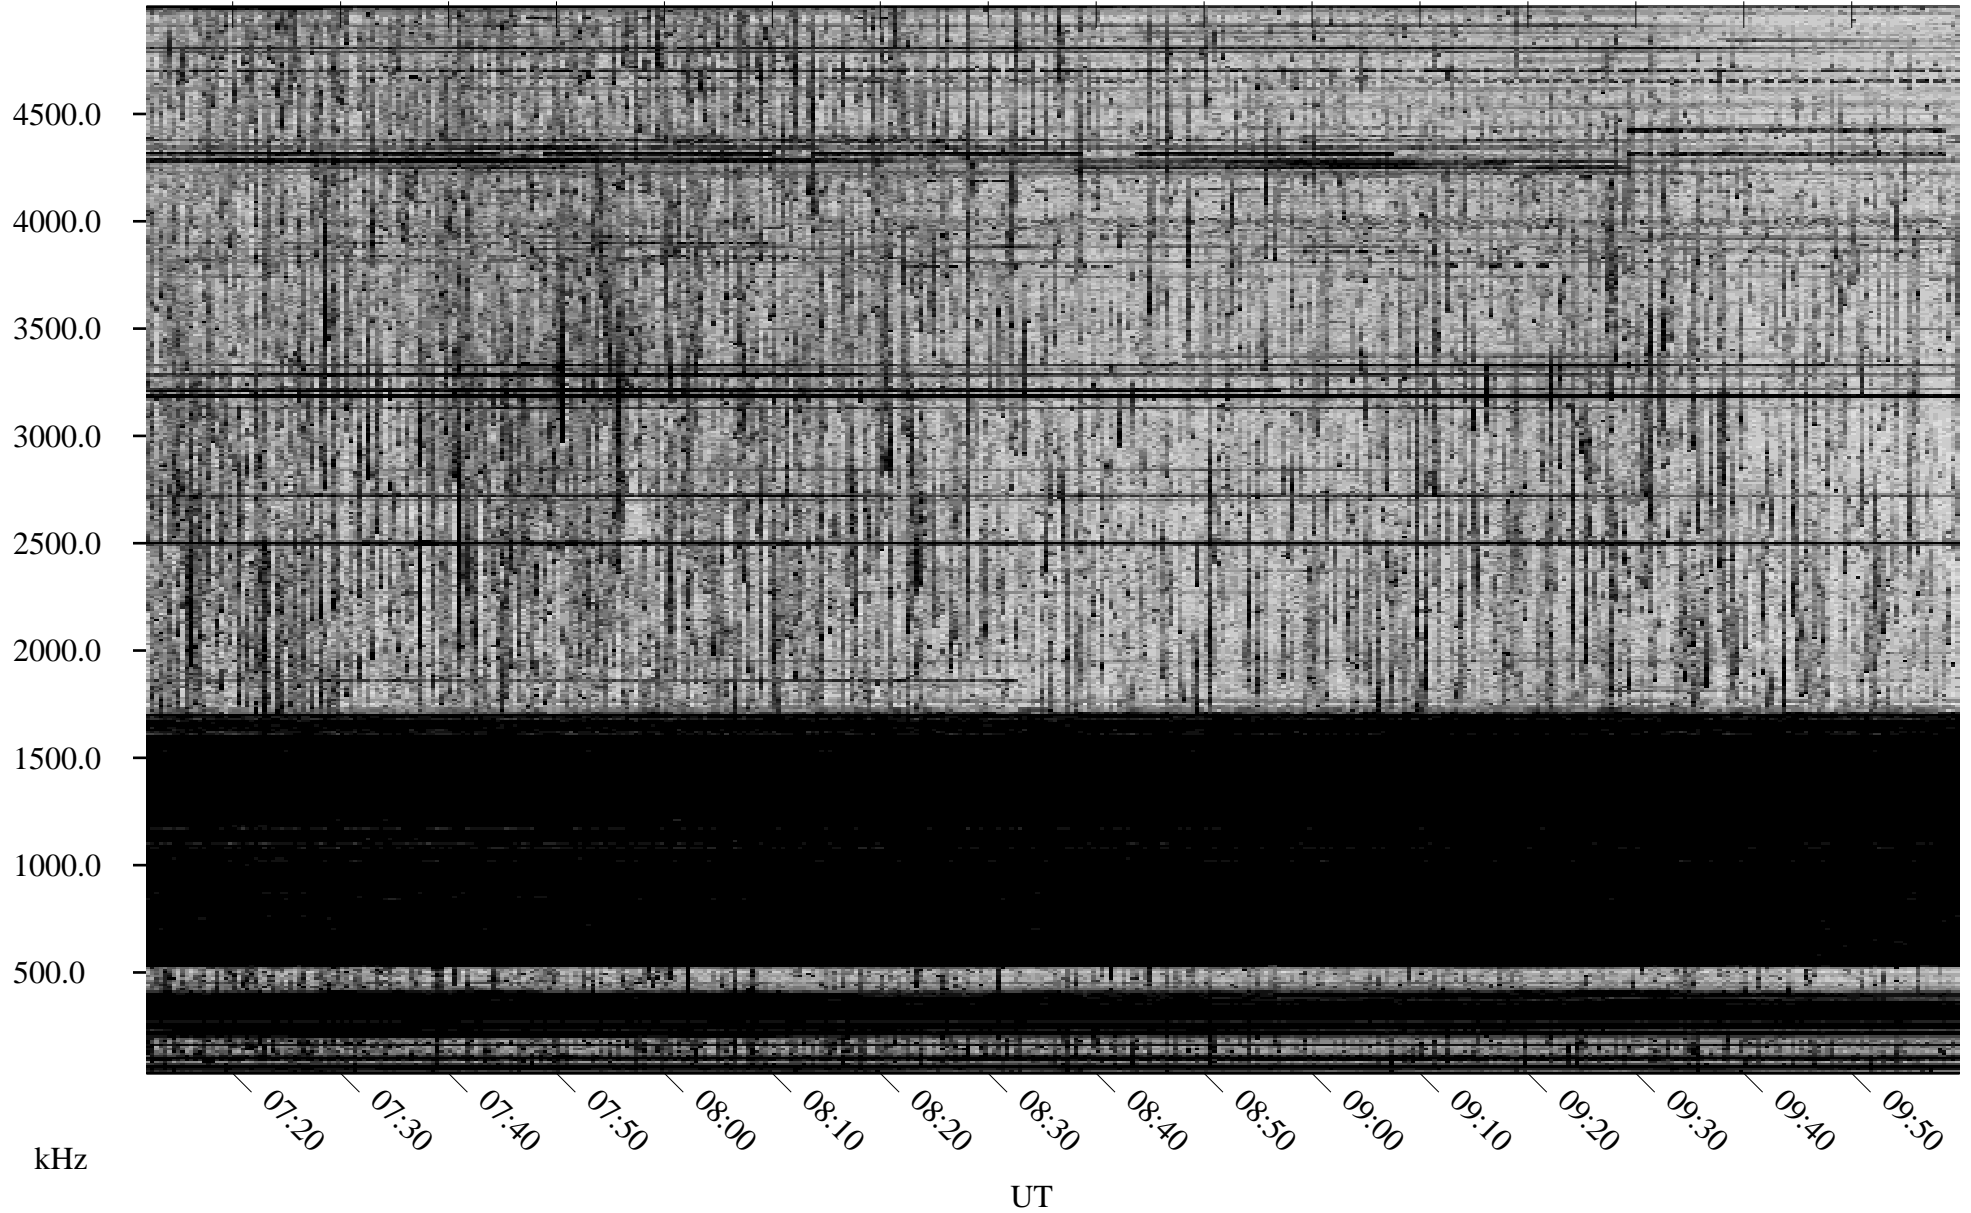

# 04/22/2007 Churchill, Manitoba

Linear Scale    Black = 161    White = 15

CH07111L.R00m max\_12

Page 4

# 04/22/2007 Churchill, Manitoba

Linear Scale    Black = 161    White = 15

CH07111L.R00m max\_12

Page 5