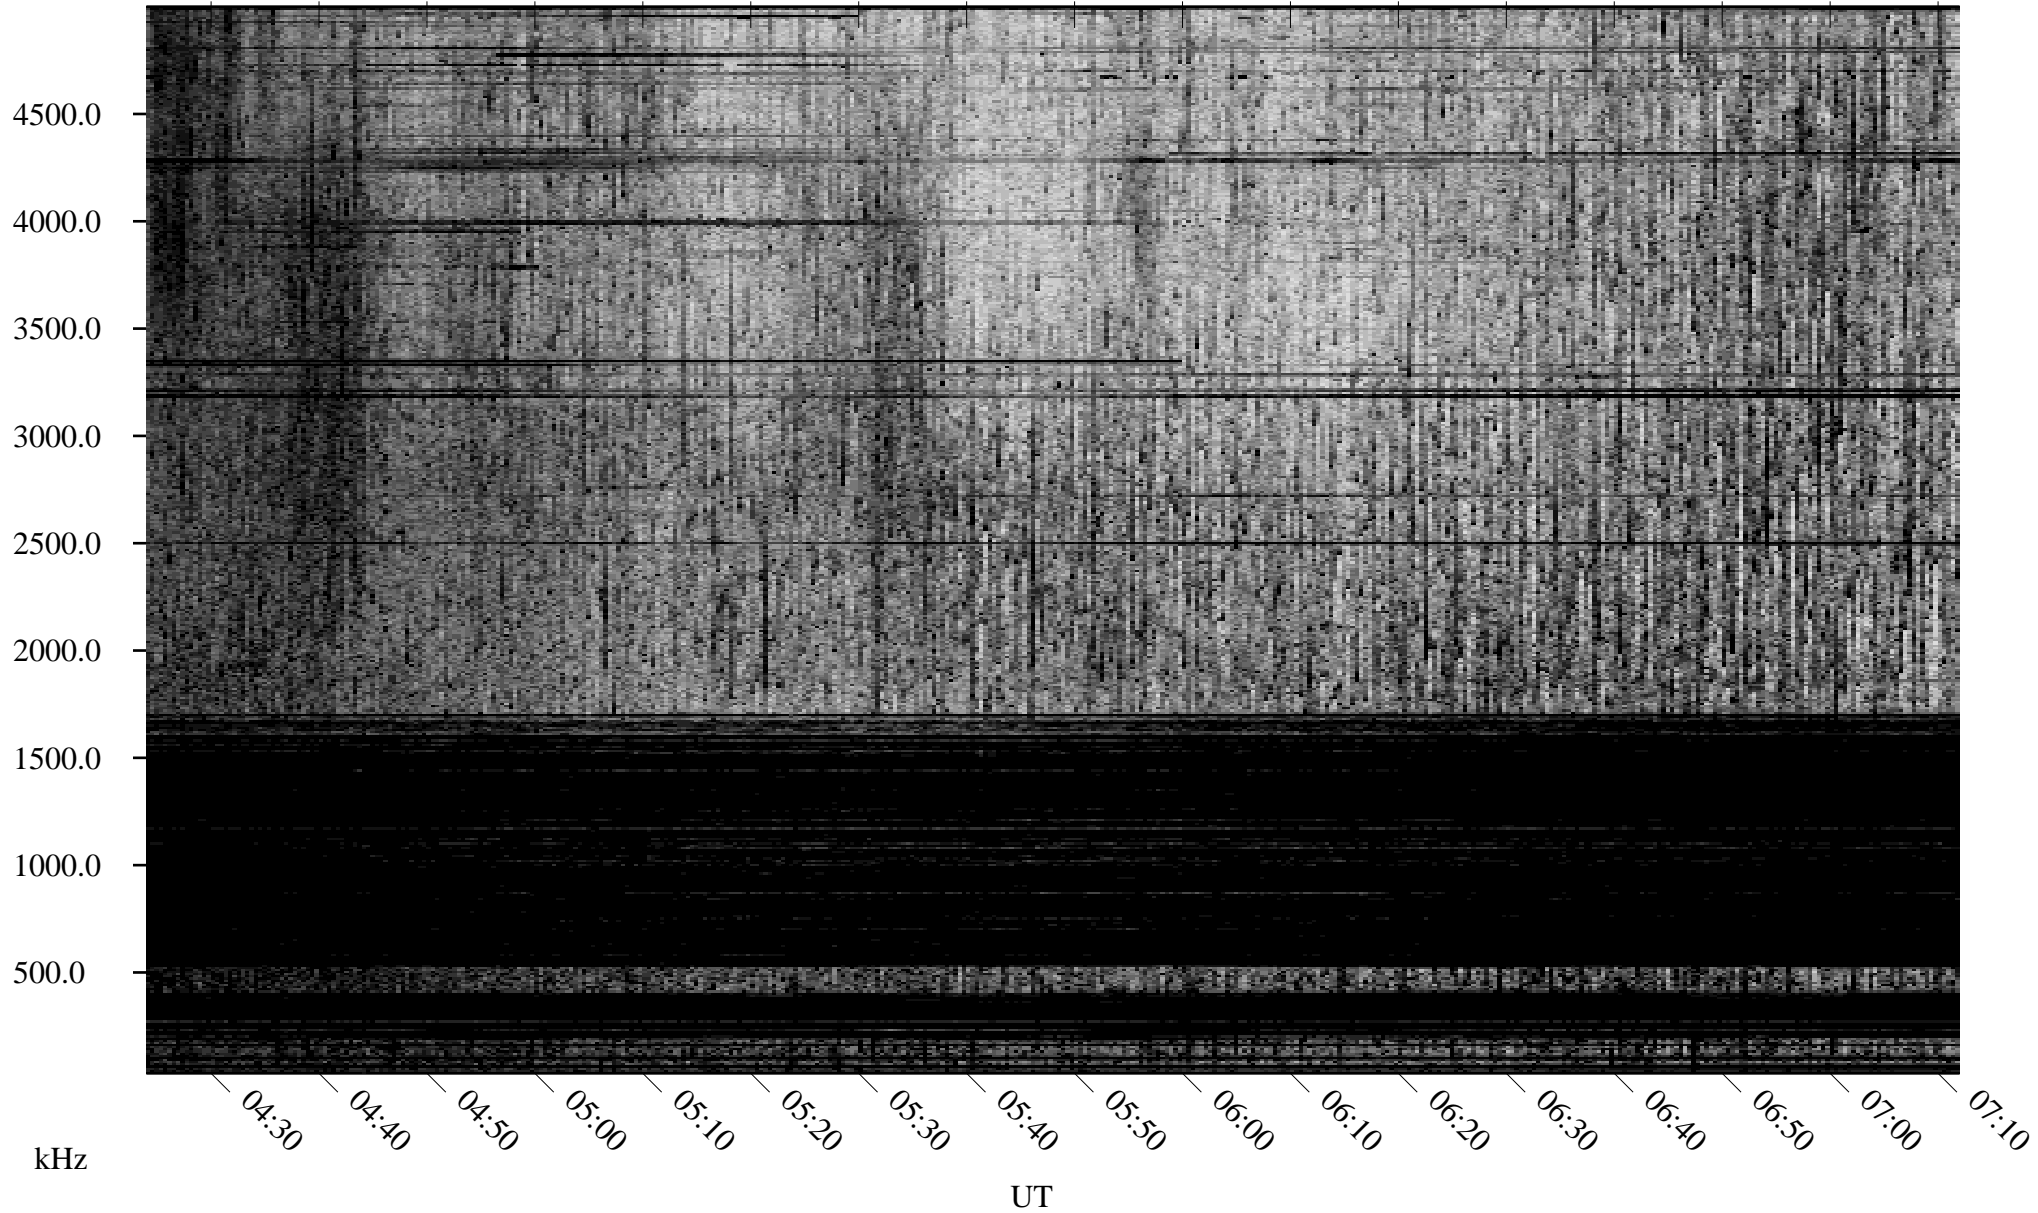

# 04/22/2007 Churchill, Manitoba

Linear Scale    Black = 161    White = 15

CH07111L.R00m max\_12

Page 3

# 04/22/2007 Churchill, Manitoba

Linear Scale    Black = 161    White = 15

CH07111L.R00m max\_12

Page 4