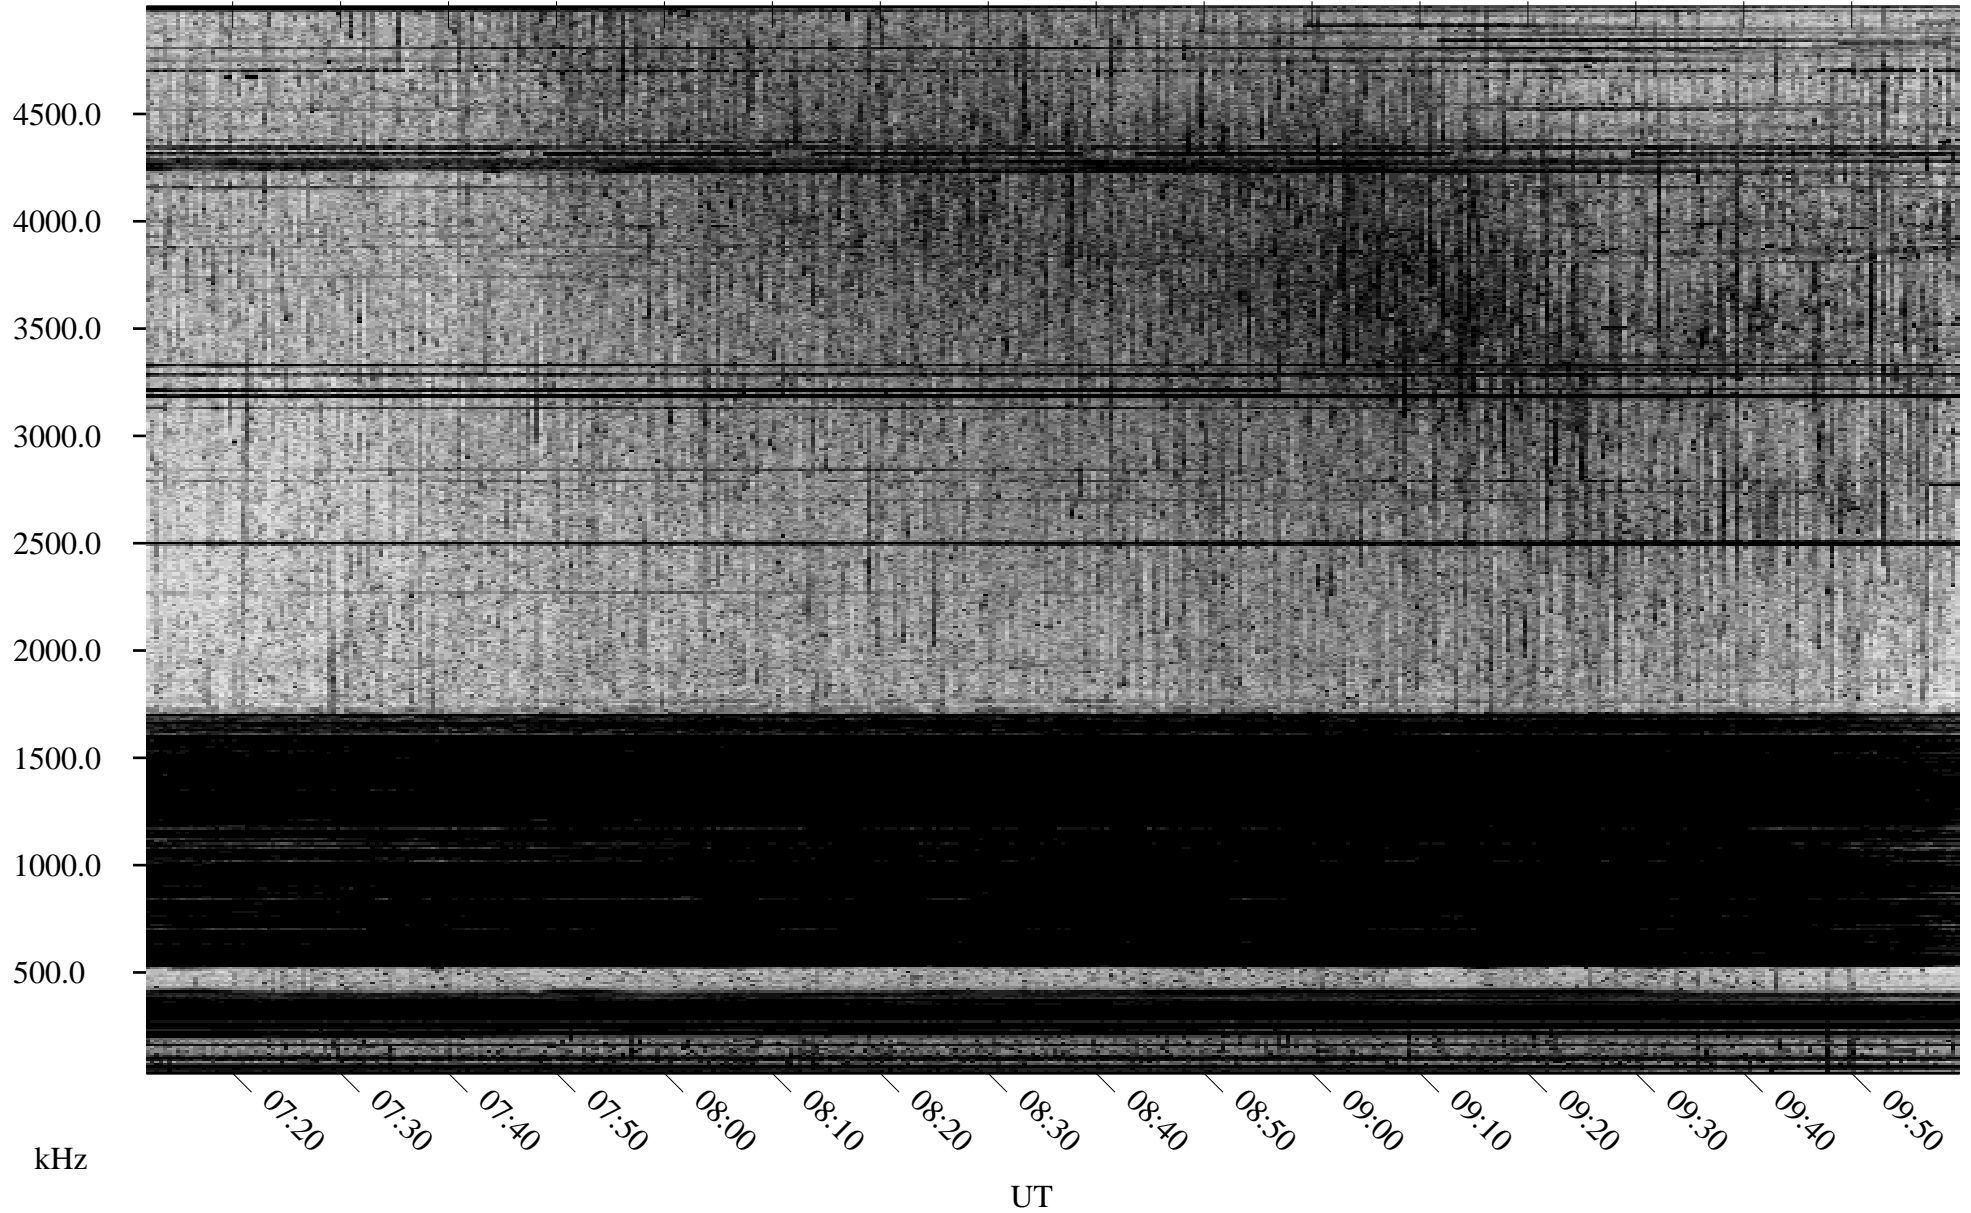

# 05/02/2007 Churchill, Manitoba

Linear Scale    Black = 161    White = 15

CH07121L.R00m max\_12

Page 3

# 05/02/2007 Churchill, Manitoba

Linear Scale    Black = 161    White = 15

CH07121L.R00m max\_12

Page 4

# 05/02/2007 Churchill, Manitoba

Linear Scale    Black = 161    White = 15

CH07121L.R00m max\_12

Page 5

# 05/02/2007 Churchill, Manitoba

Linear Scale    Black = 161    White = 15

CH07121L.R00m max\_12

Page 6