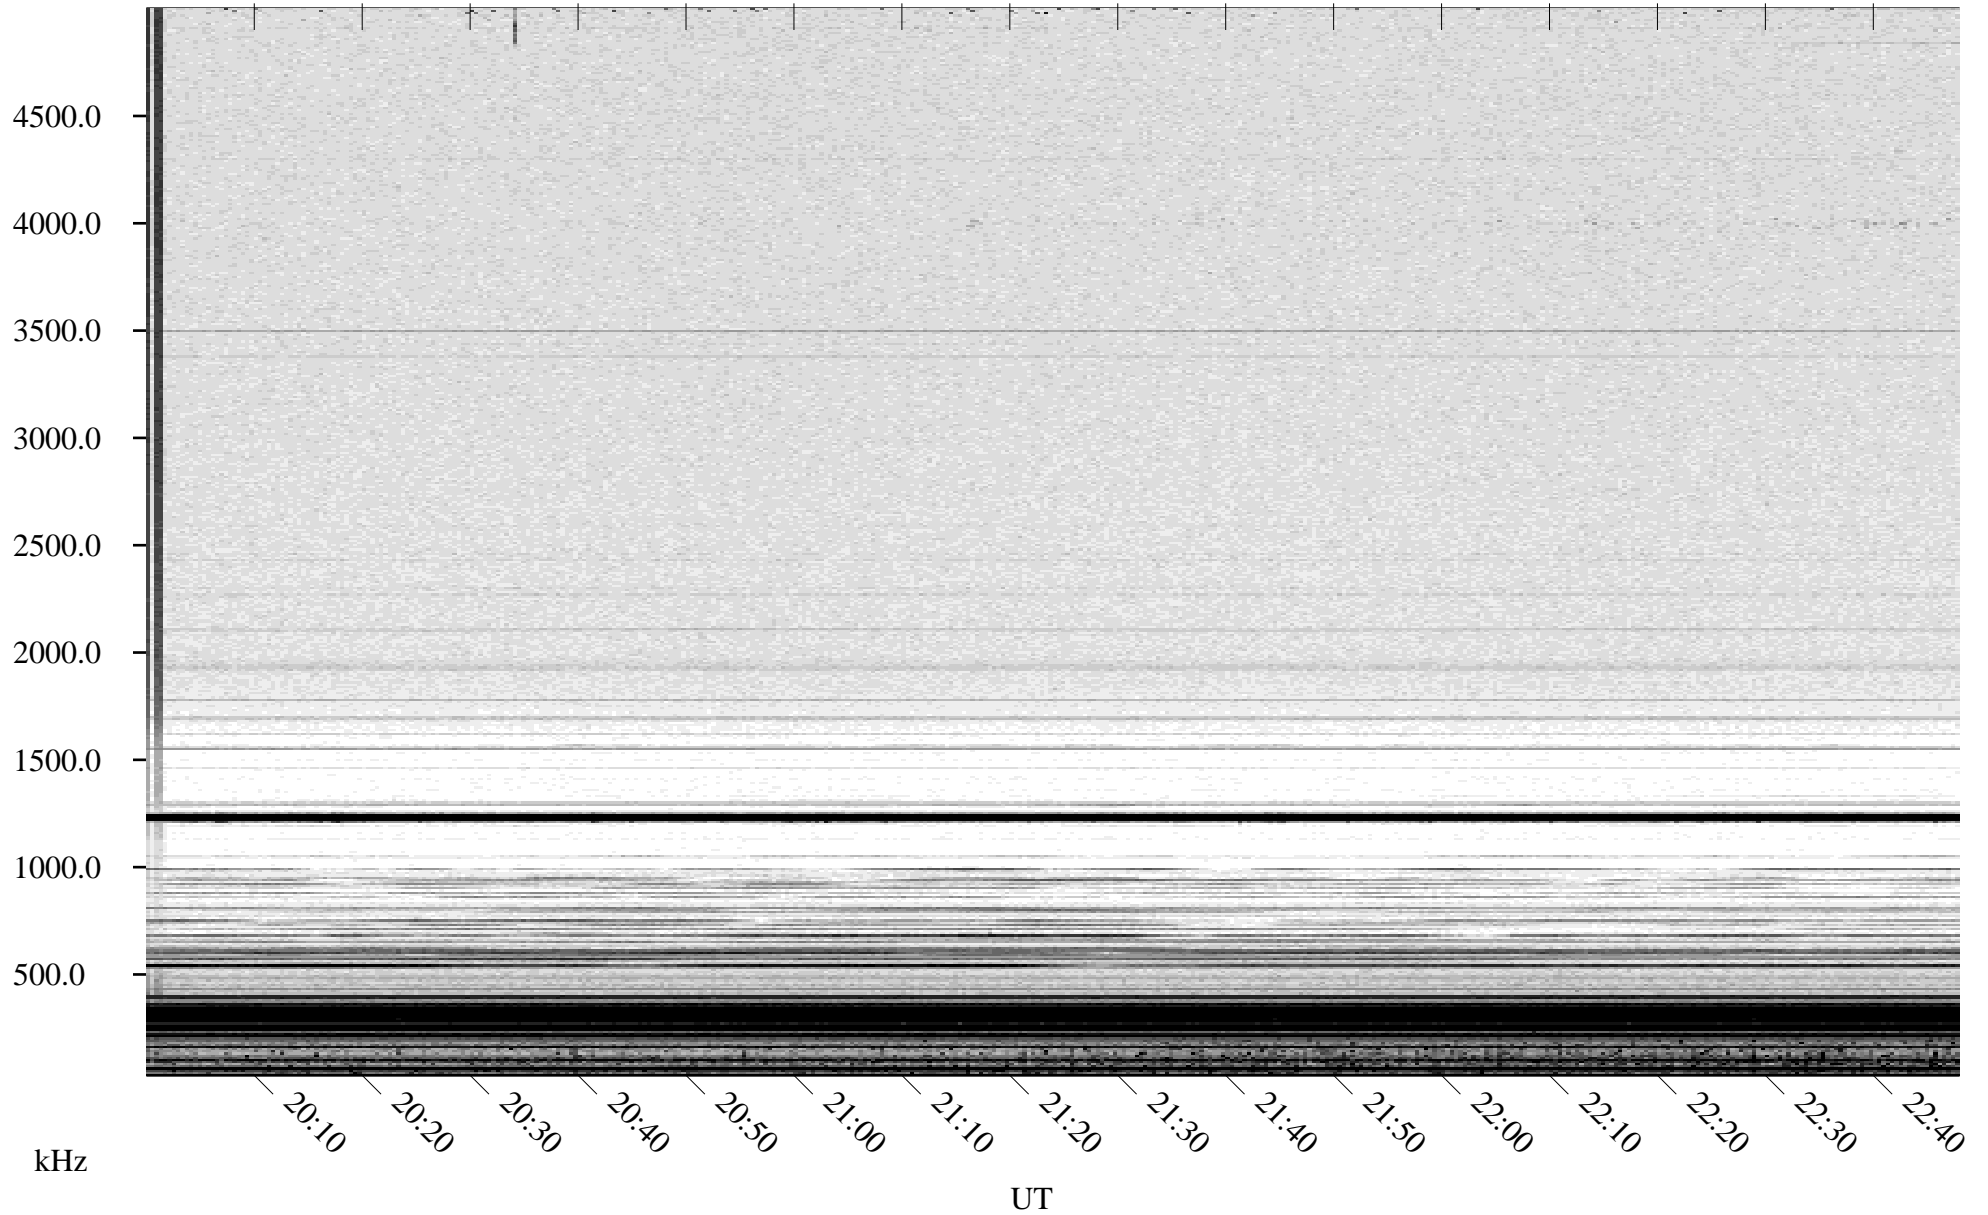

# 05/02/2007 Churchill, Manitoba

Linear Scale    Black = 161    White = 15

CH07122L.R00m max\_12

Page 1

# 05/02/2007 Churchill, Manitoba

Linear Scale    Black = 161    White = 15

CH07122L.R00m max\_12

Page 2

# 05/03/2007 Churchill, Manitoba

Linear Scale    Black = 161    White = 15

CH07122L.R00m max\_12

Page 3

# 05/03/2007 Churchill, Manitoba

Linear Scale    Black = 161    White = 15

CH07122L.R00m max\_12

Page 4