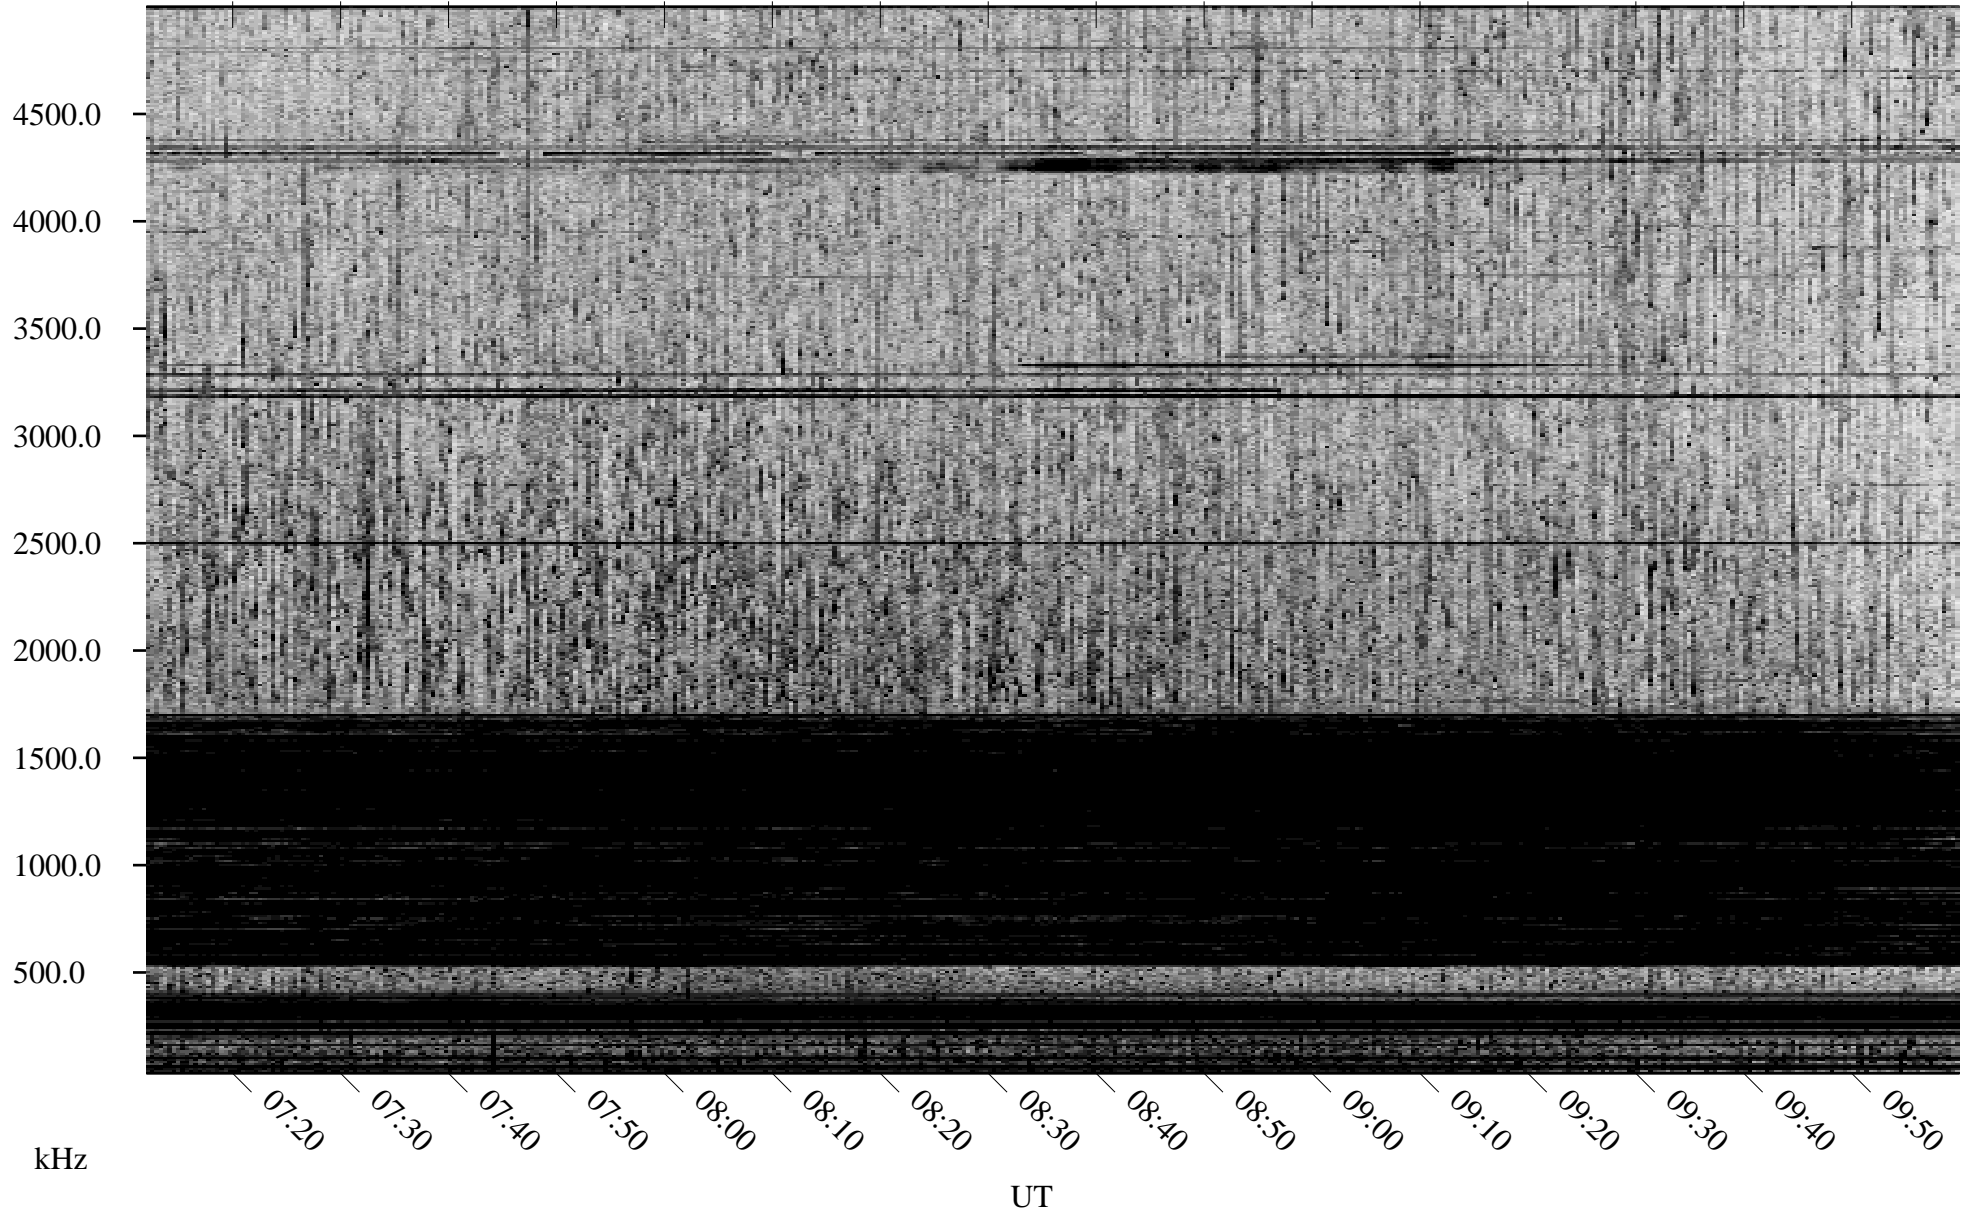

# 05/03/2007 Churchill, Manitoba

Linear Scale    Black = 161    White = 15

CH07122L.R00m max\_12

Page 3

# 05/03/2007 Churchill, Manitoba

Linear Scale    Black = 161    White = 15

CH07122L.R00m max\_12

Page 4

# 05/03/2007 Churchill, Manitoba

Linear Scale    Black = 161    White = 15

CH07122L.R00m max\_12

Page 5

# 05/03/2007 Churchill, Manitoba

Linear Scale    Black = 161    White = 15

CH07122L.R00m max\_12