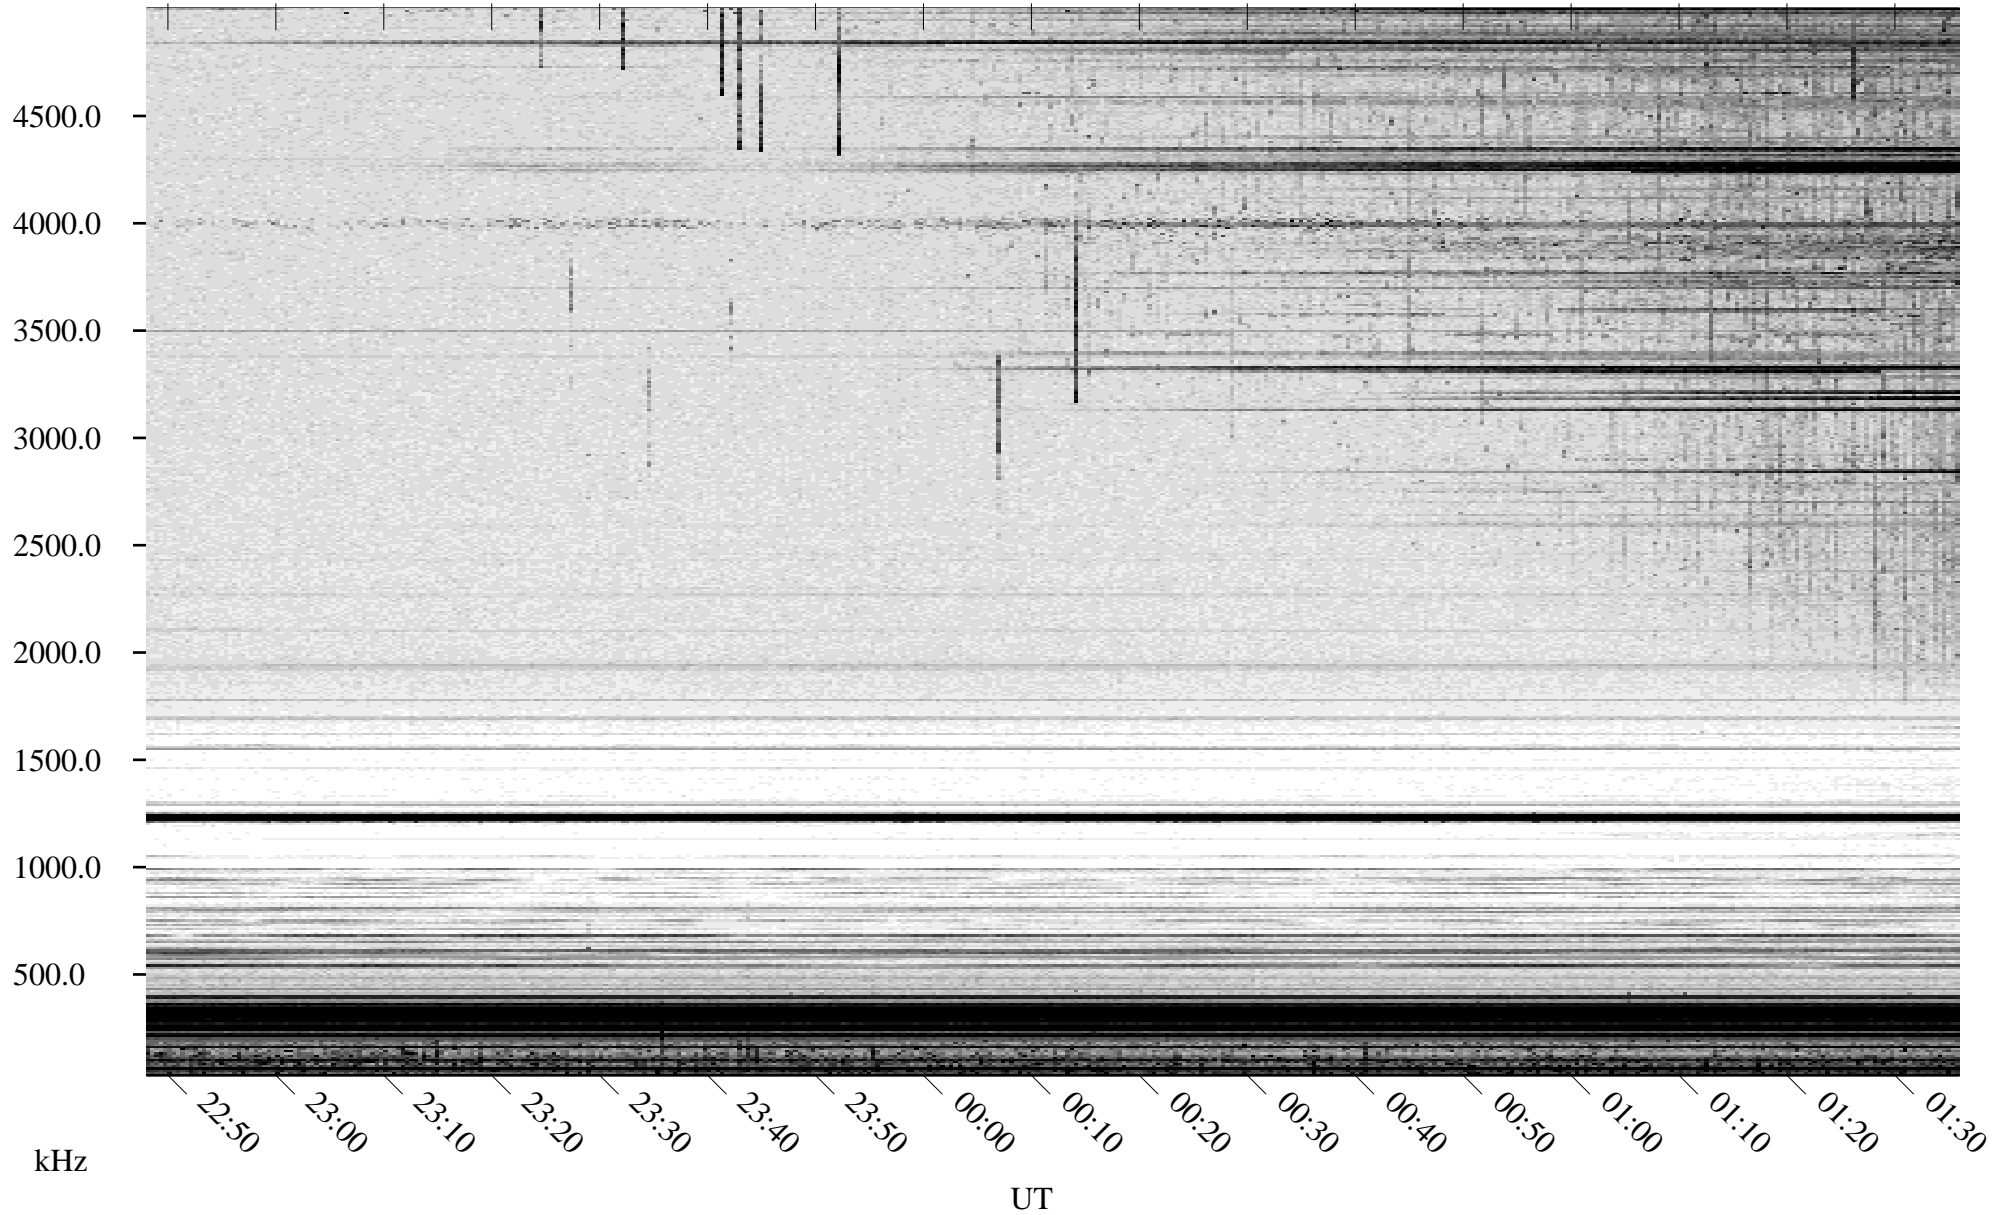

# 05/02/2007 Churchill, Manitoba

Linear Scale    Black = 161    White = 15

CH07122L.R00m max\_12

Page 1

# 05/02/2007 Churchill, Manitoba

Linear Scale    Black = 161    White = 15

CH07122L.R00m max\_12

Page 2

# 05/03/2007 Churchill, Manitoba

Linear Scale    Black = 161    White = 15

CH07122L.R00m max\_12

Page 3

# 05/03/2007 Churchill, Manitoba

Linear Scale    Black = 161    White = 15

CH07122L.R00m max\_12

Page 4