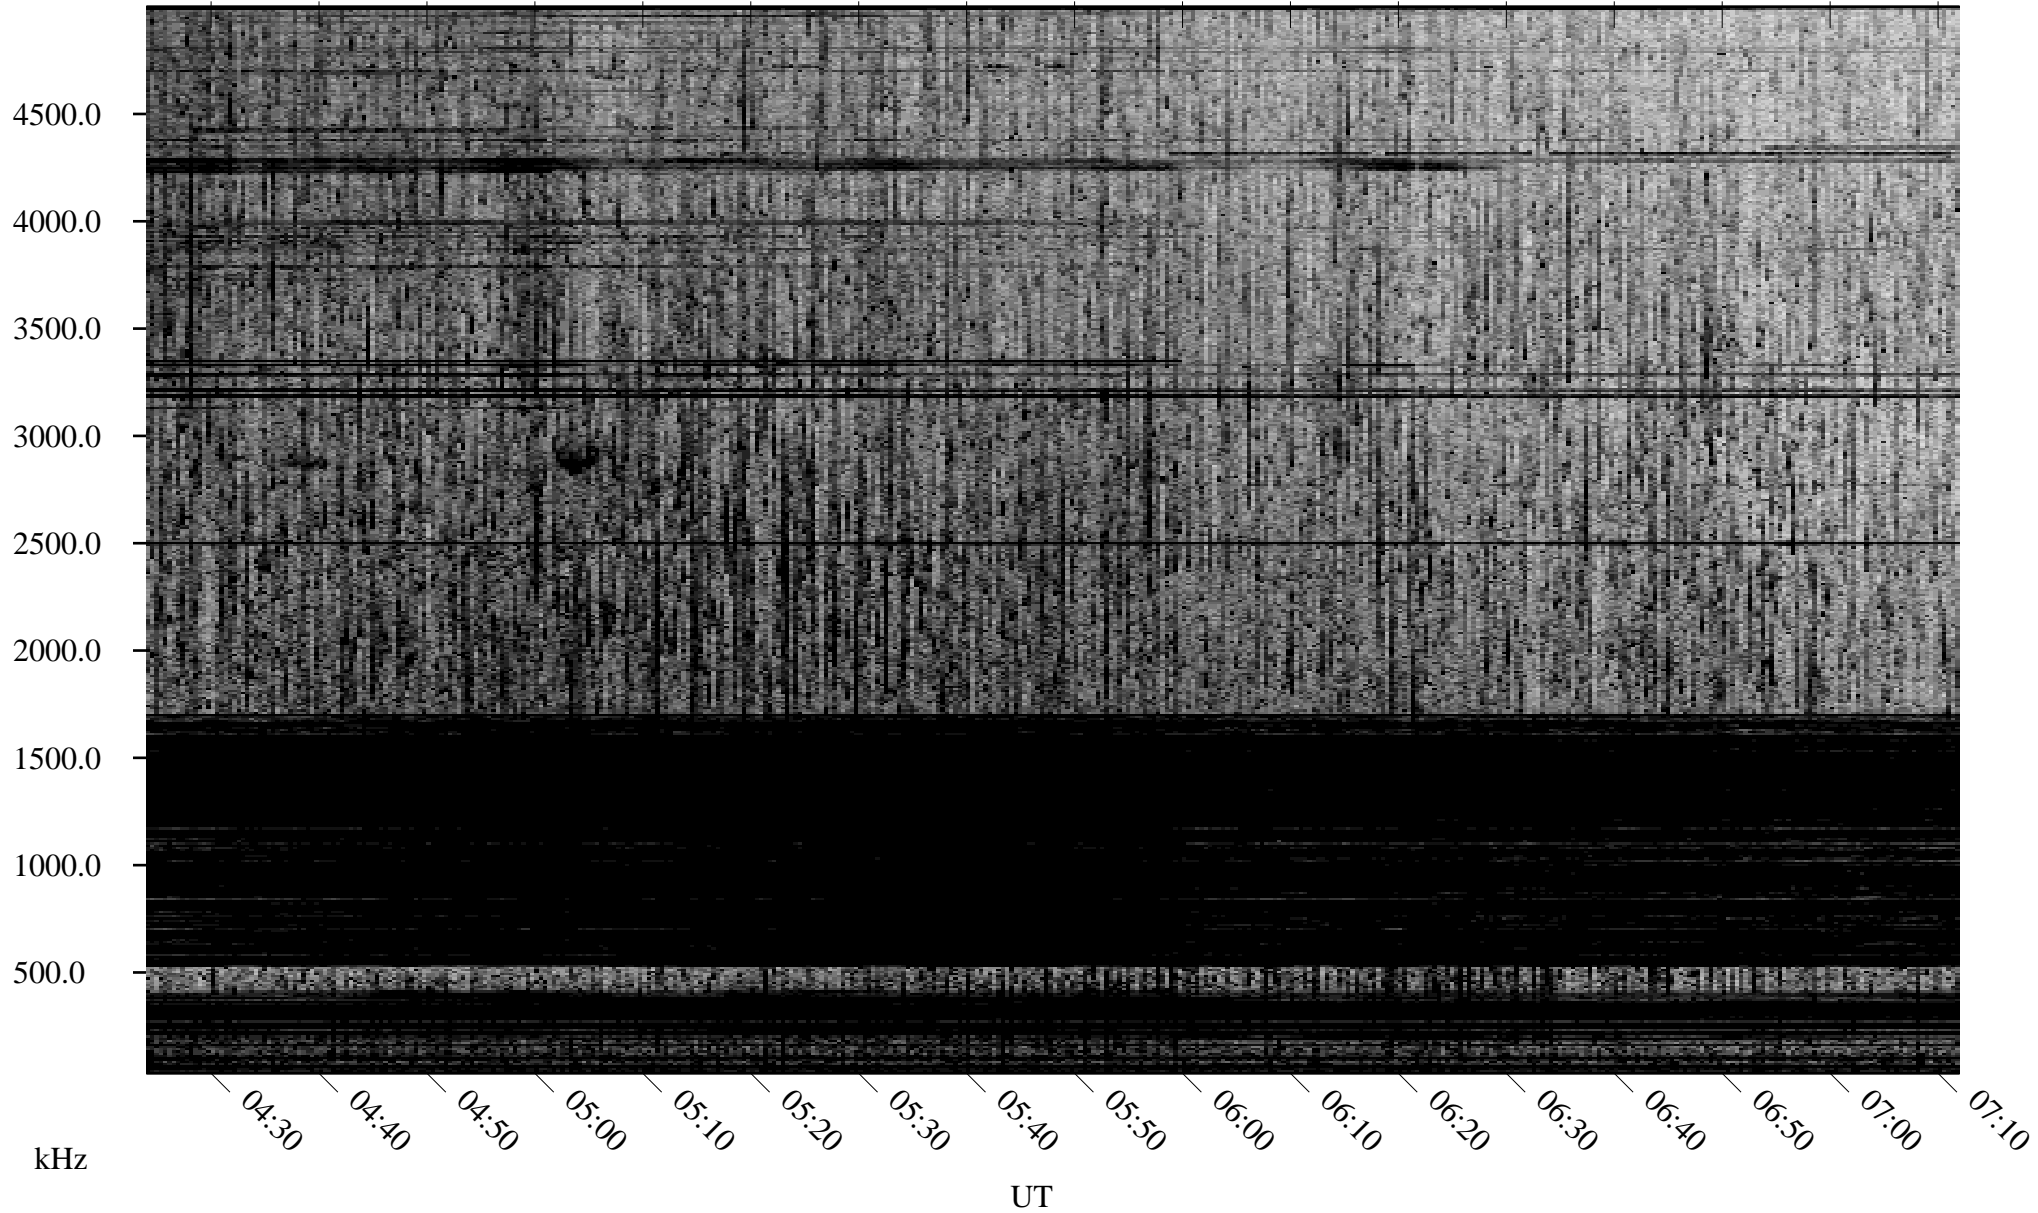

# 05/02/2007 Churchill, Manitoba

Linear Scale    Black = 161    White = 15

CH07122L.R00m max\_12

Page 1

# 05/03/2007 Churchill, Manitoba

Linear Scale    Black = 161    White = 15

CH07122L.R00m max\_12

Page 3

# 05/03/2007 Churchill, Manitoba

Linear Scale    Black = 161    White = 15

CH07122L.R00m max\_12

Page 4

# 05/03/2007 Churchill, Manitoba

Linear Scale    Black = 161    White = 15

CH07122L.R00m max\_12

Page 5