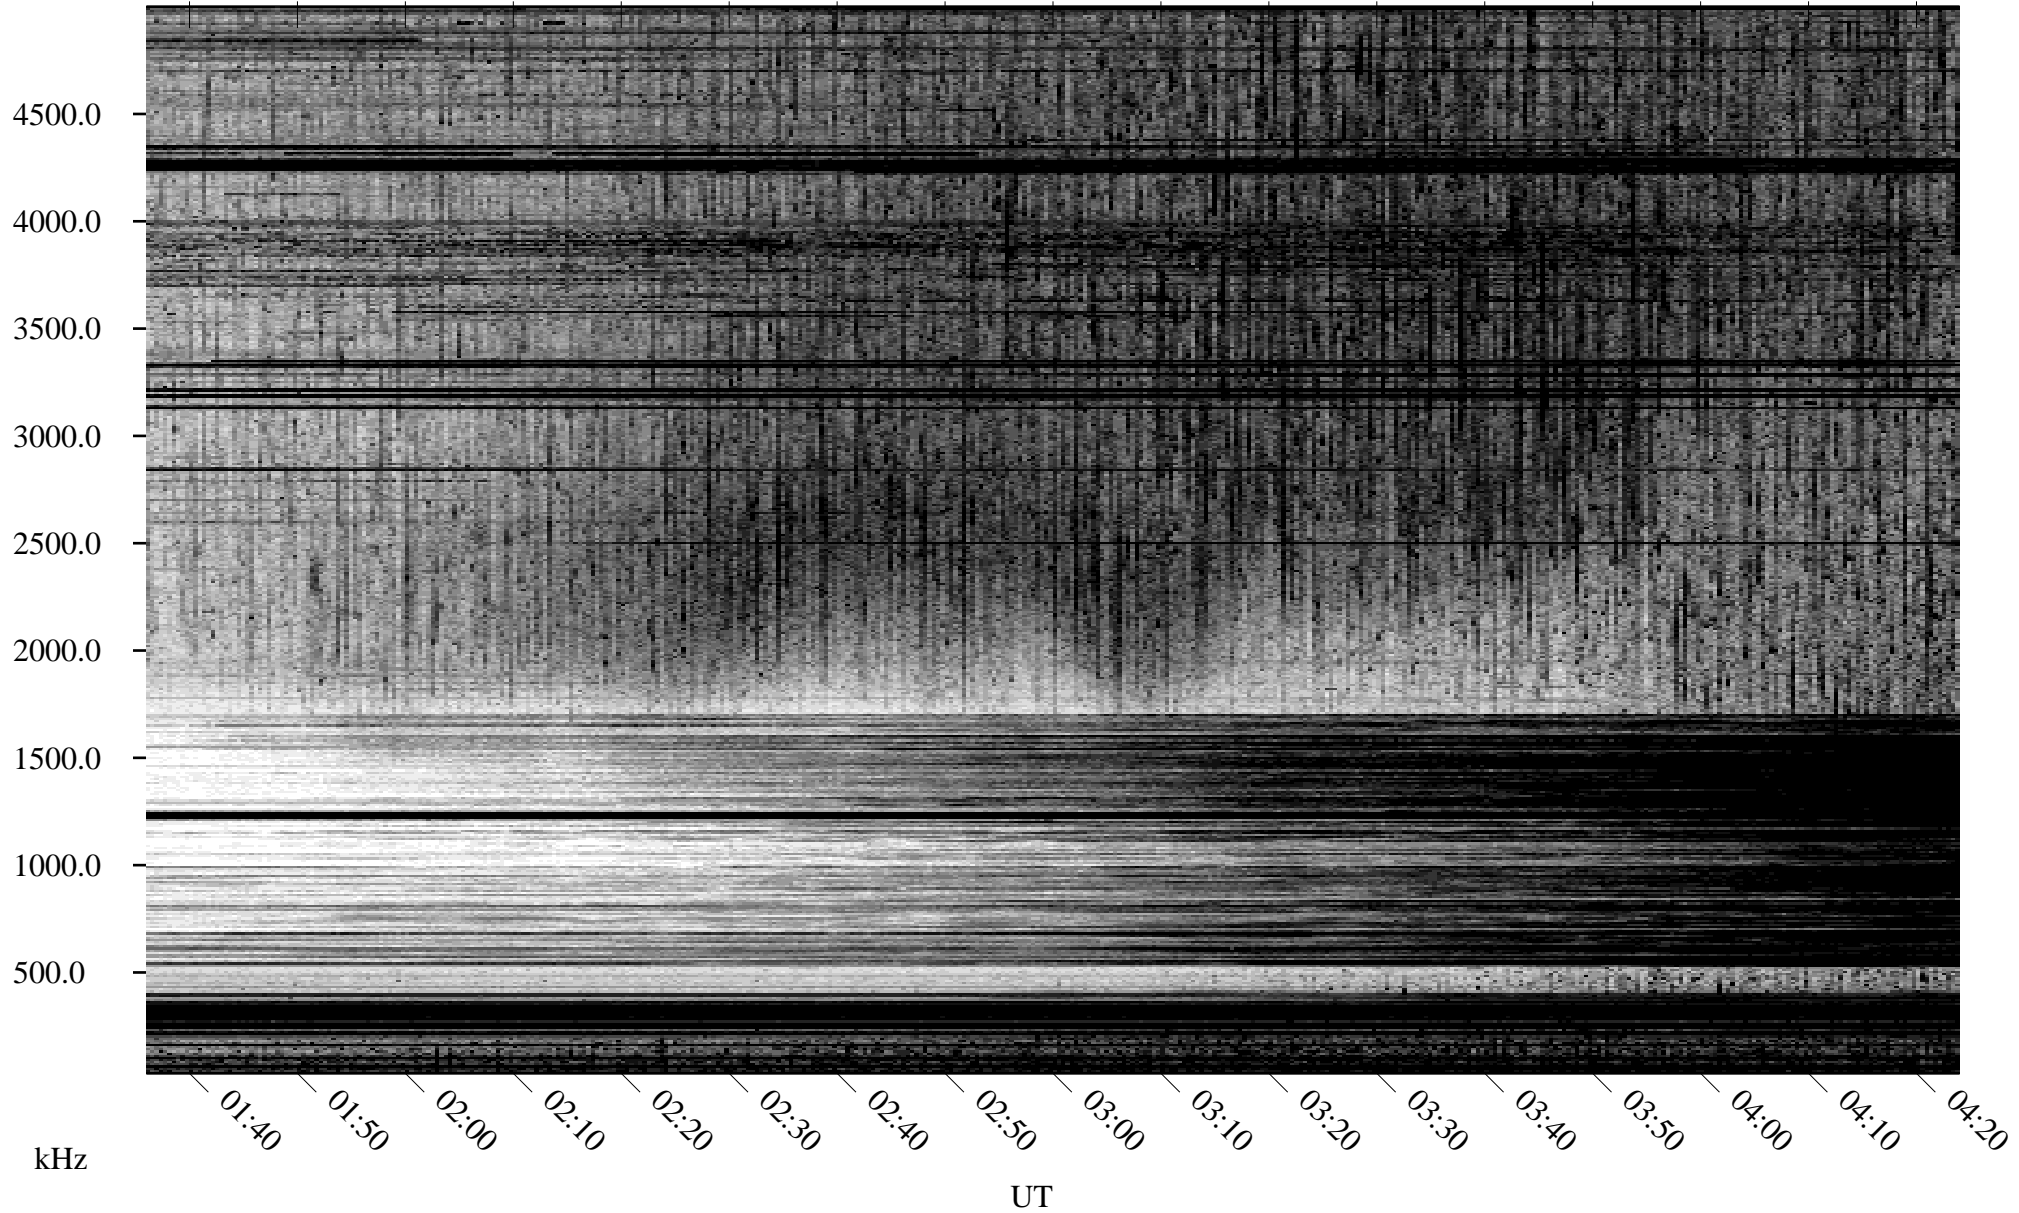

# 05/02/2007 Churchill, Manitoba

Linear Scale    Black = 161    White = 15

CH07122L.R00m max\_12

Page 1

# 05/02/2007 Churchill, Manitoba

Linear Scale    Black = 161    White = 15

CH07122L.R00m max\_12

Page 2

# 05/03/2007 Churchill, Manitoba

Linear Scale    Black = 161    White = 15

CH07122L.R00m max\_12

Page 3

# 05/03/2007 Churchill, Manitoba

Linear Scale    Black = 161    White = 15

CH07122L.R00m max\_12

Page 4