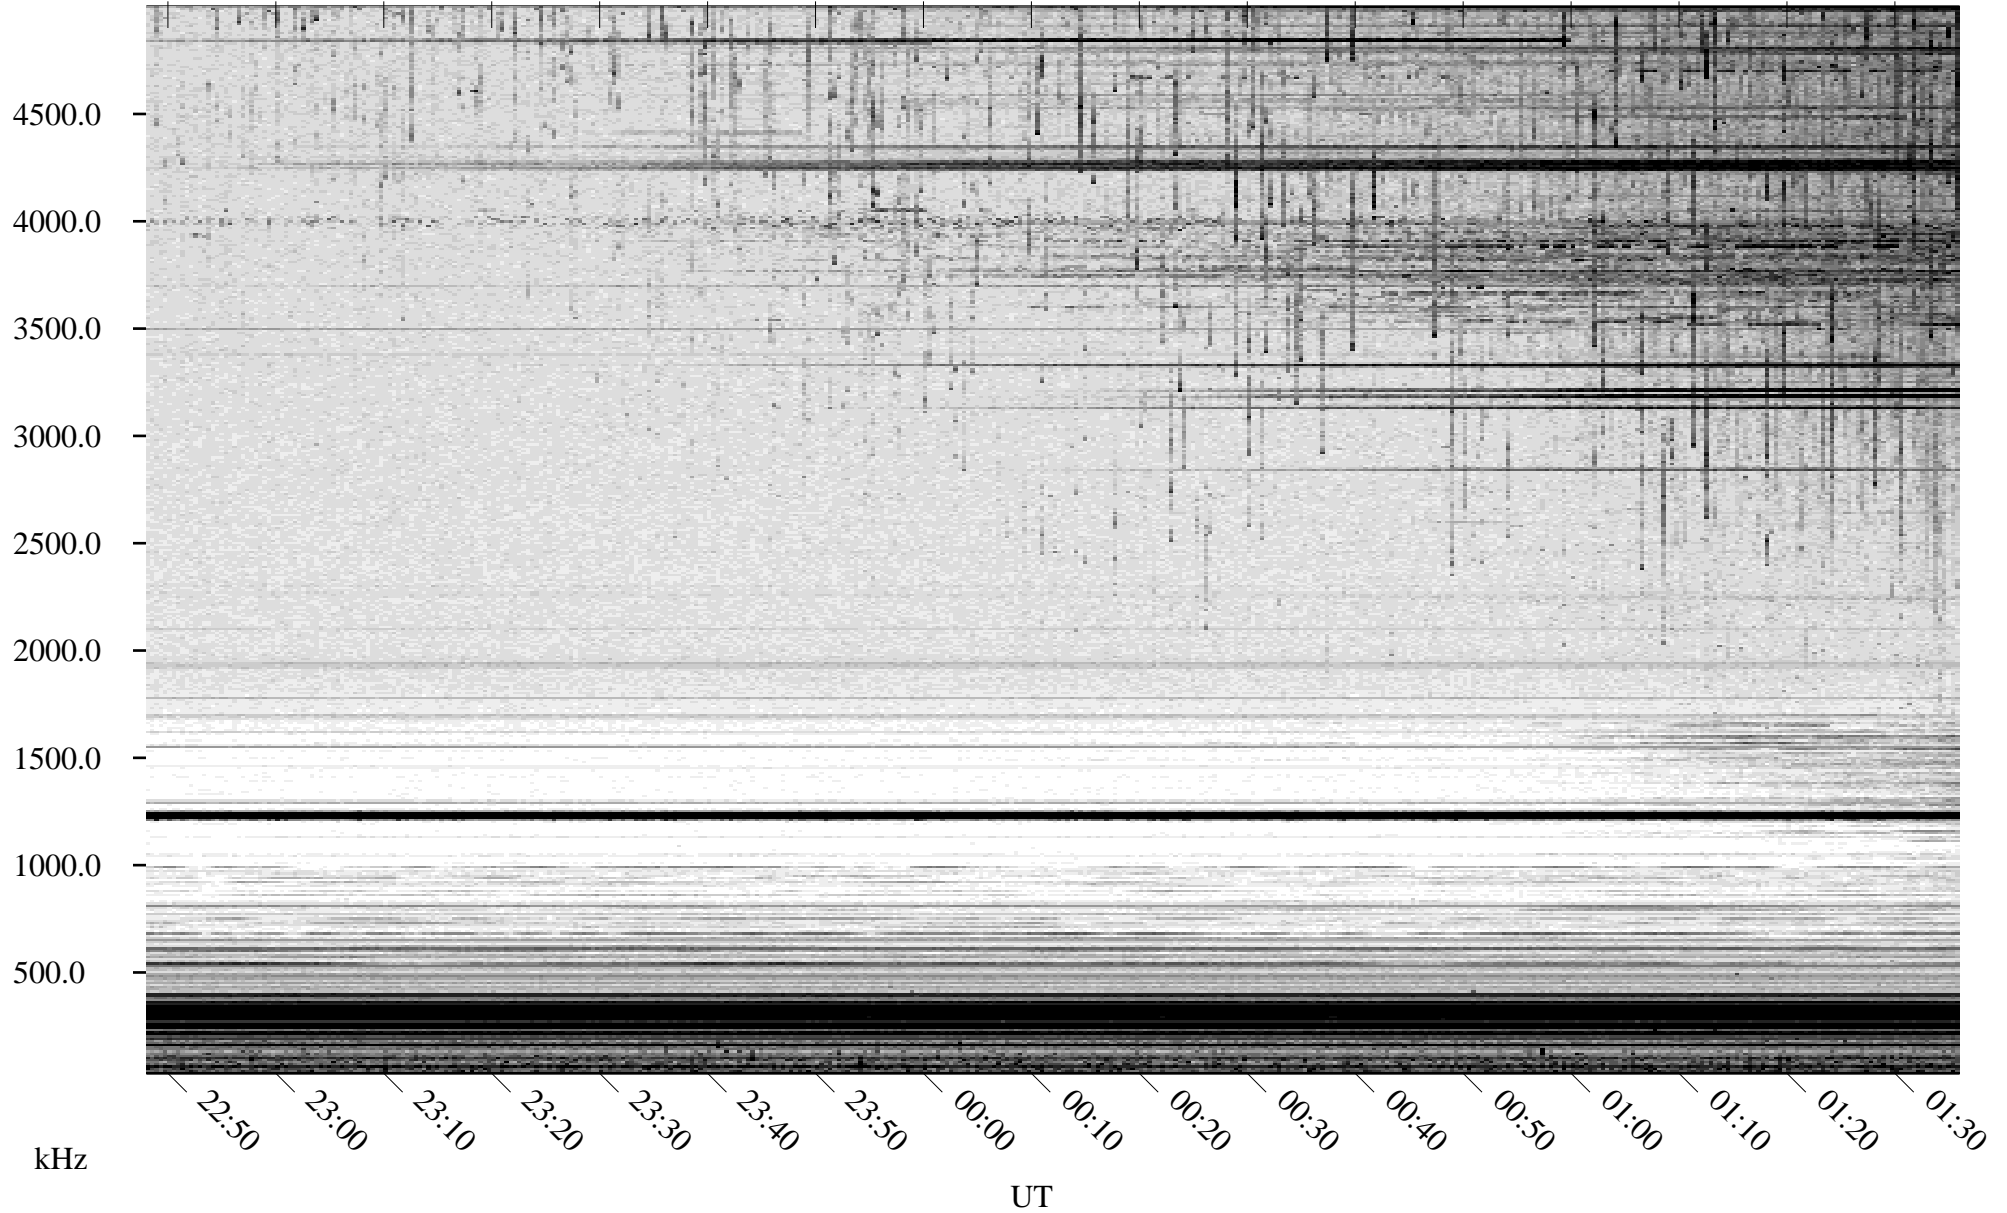

# 05/06/2007 Churchill, Manitoba

Linear Scale    Black = 161    White = 15

CH07126L.R00m max\_12

Page 1

# 05/06/2007 Churchill, Manitoba

Linear Scale    Black = 161    White = 15

CH07126L.R00m max\_12

Page 2

# 05/07/2007 Churchill, Manitoba

Linear Scale    Black = 161    White = 15

CH07126L.R00m max\_12

Page 3

# 05/07/2007 Churchill, Manitoba

Linear Scale    Black = 161    White = 15

CH07126L.R00m max\_12

Page 4