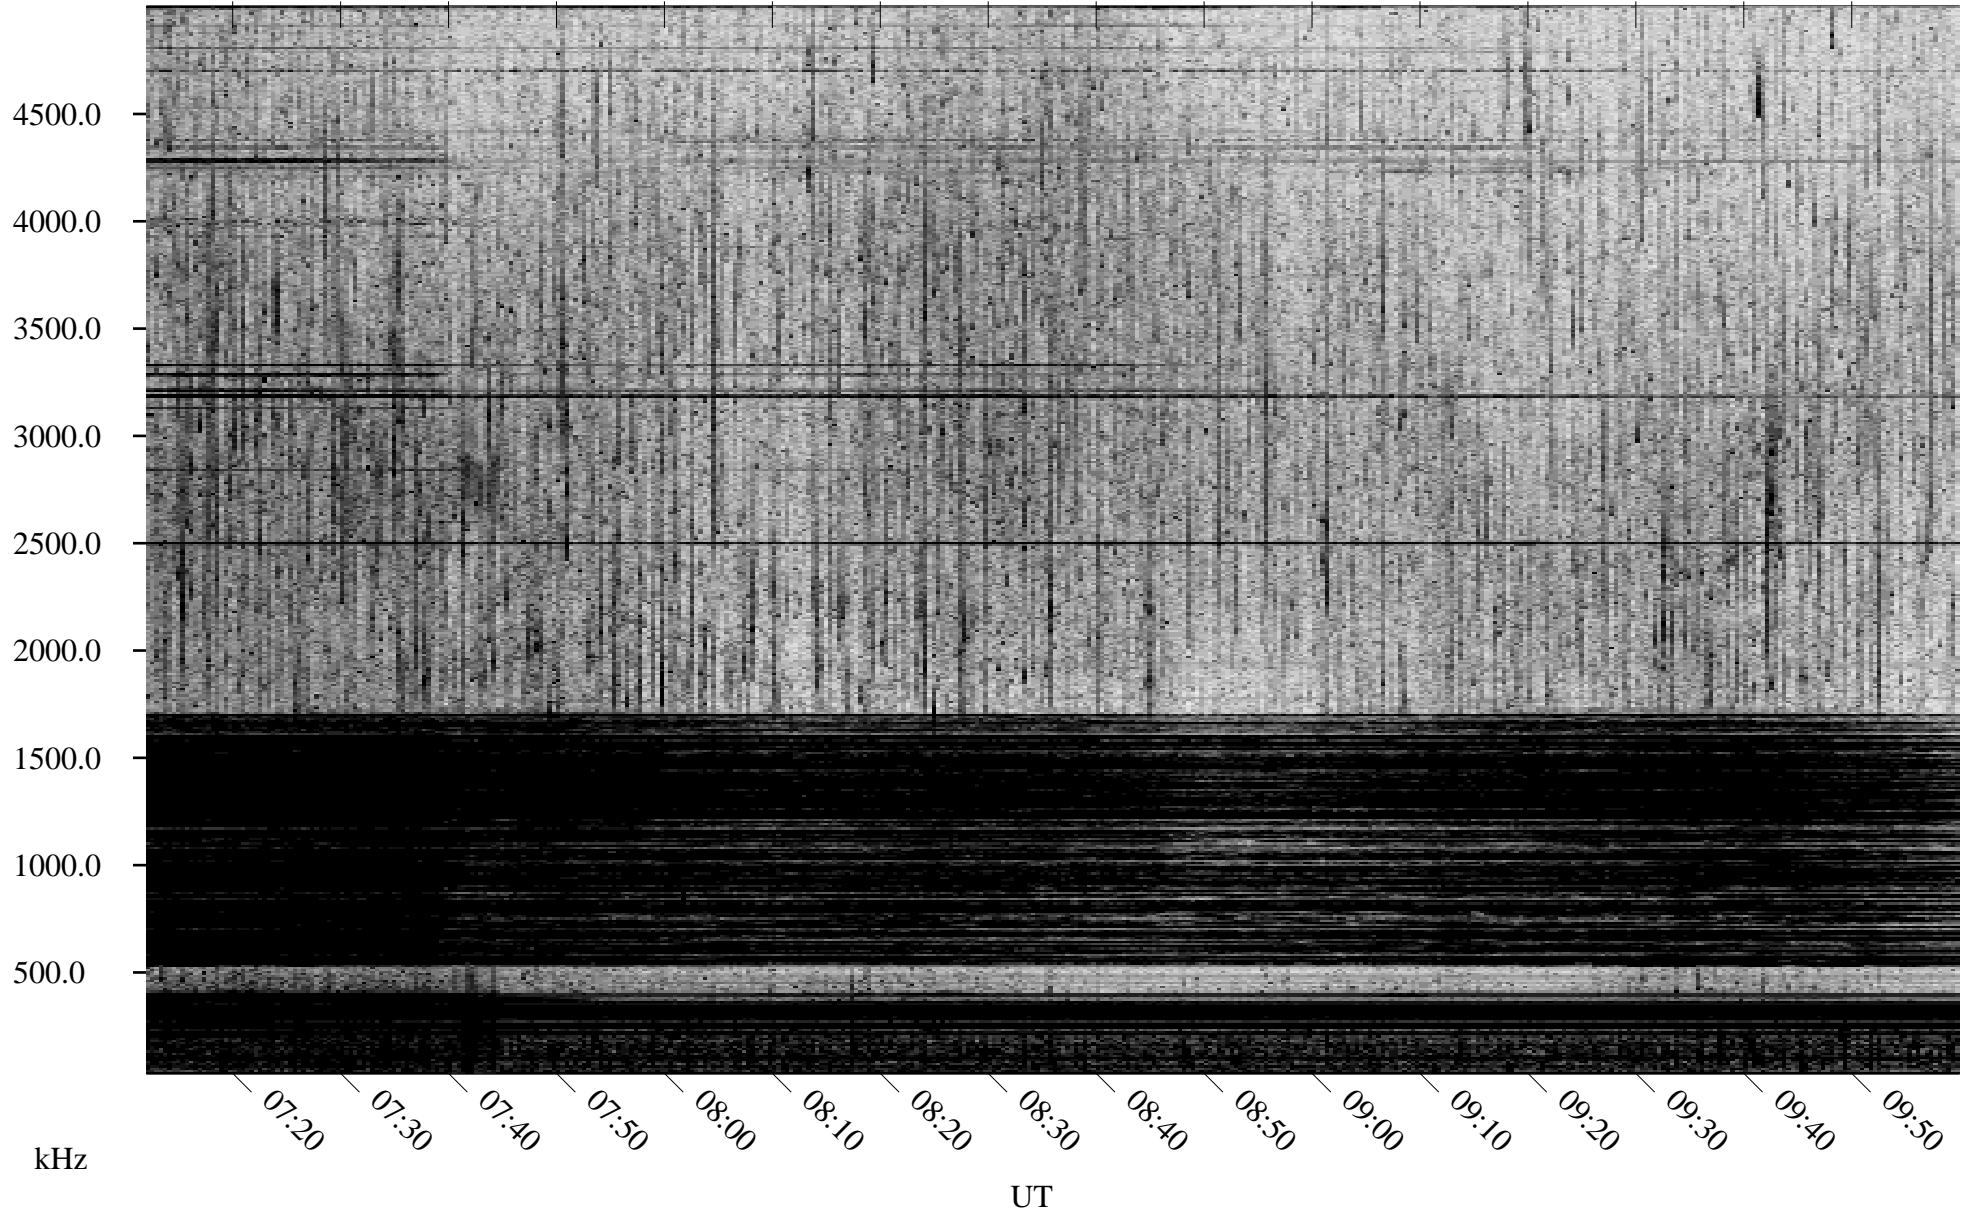

# 05/06/2007 Churchill, Manitoba

Linear Scale    Black = 161    White = 15

CH07126L.R00m max\_12

Page 1

# 05/06/2007 Churchill, Manitoba

Linear Scale    Black = 161    White = 15

CH07126L.R00m max\_12

Page 2

# 05/07/2007 Churchill, Manitoba

Linear Scale    Black = 161    White = 15

CH07126L.R00m max\_12

Page 4

# 05/07/2007 Churchill, Manitoba

Linear Scale    Black = 161    White = 15

CH07126L.R00m max\_12

Page 5