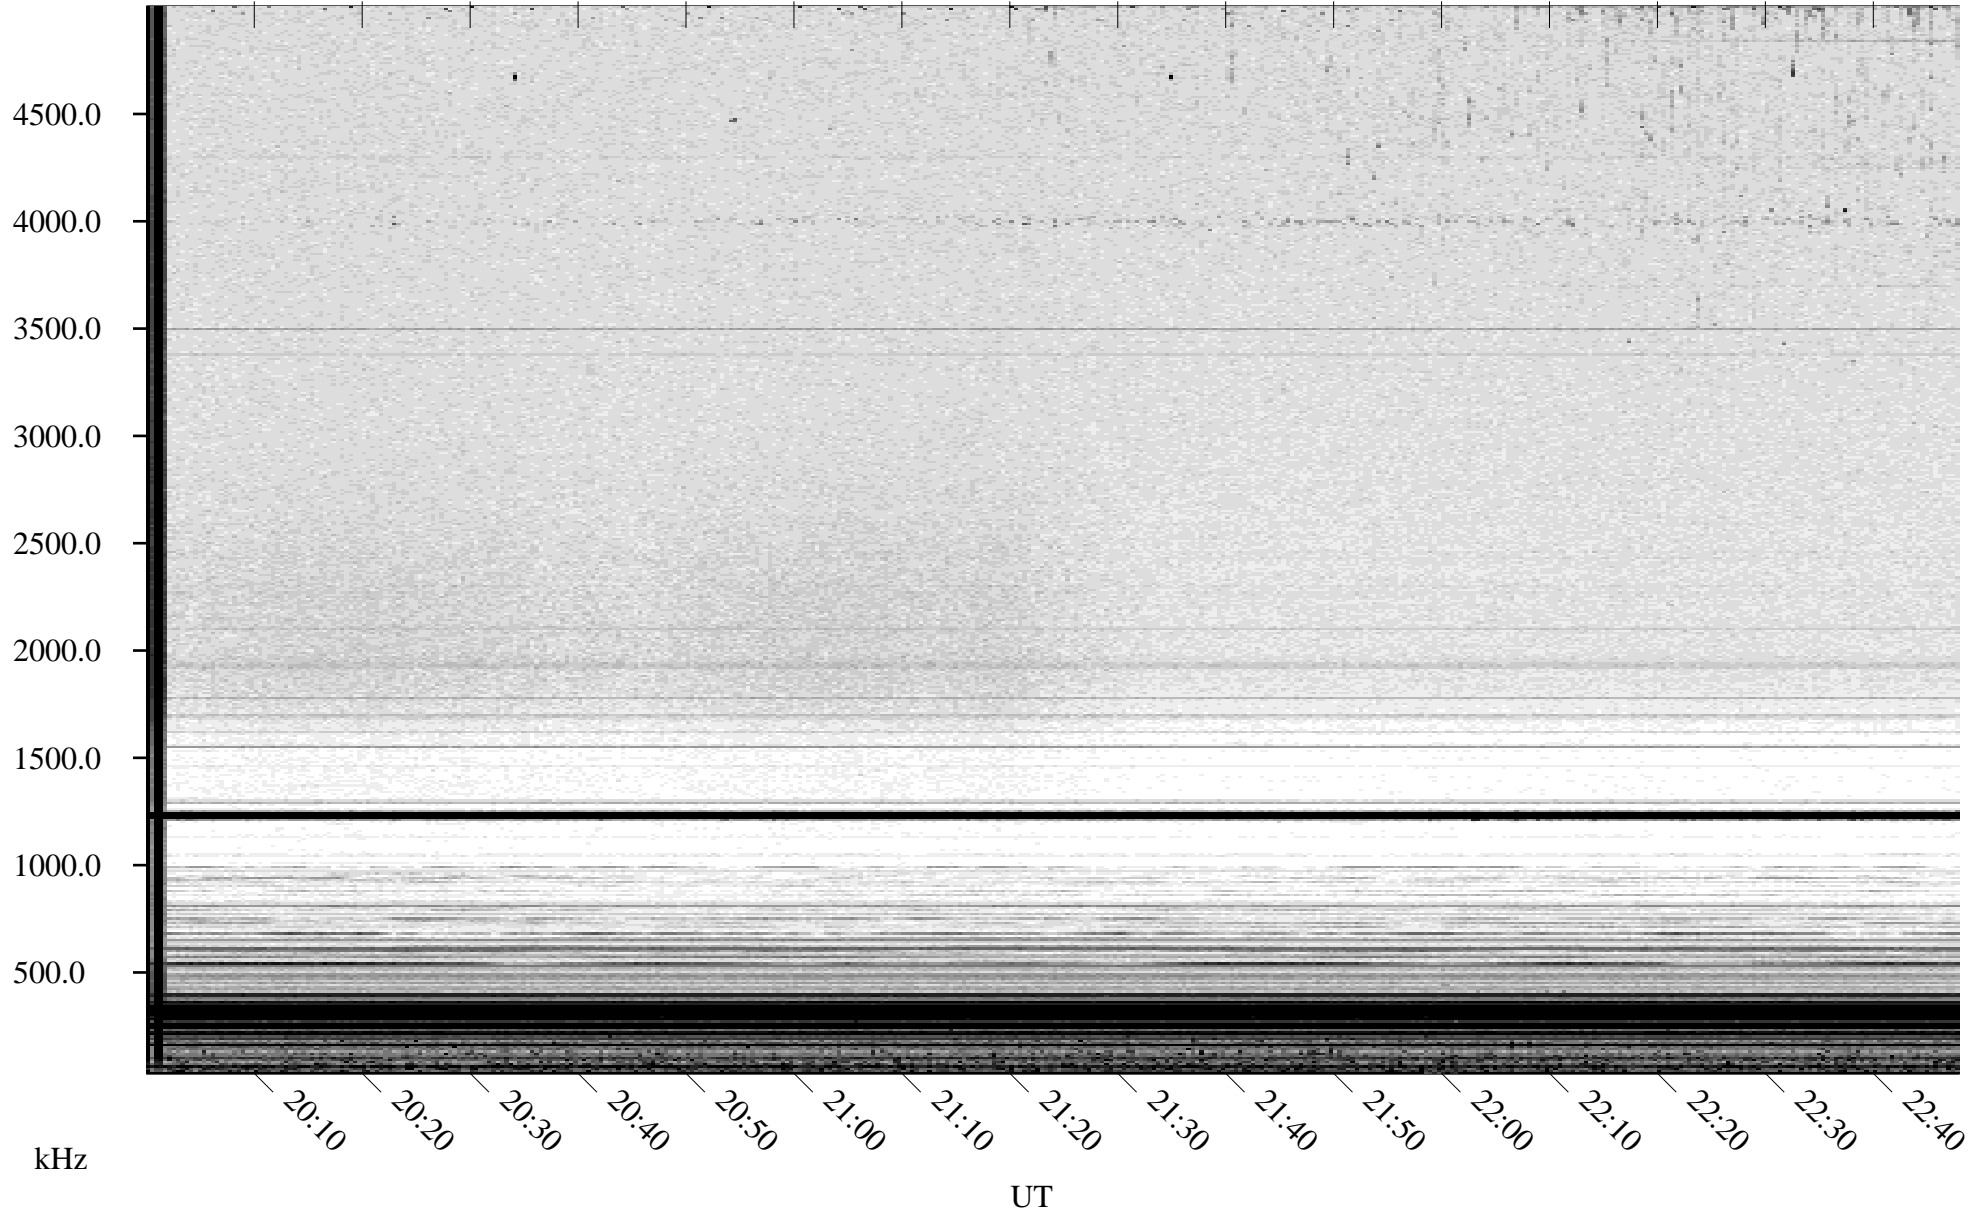

# 05/06/2007 Churchill, Manitoba

Linear Scale    Black = 161    White = 15

CH07126L.R00m max\_12

Page 1

# 05/06/2007 Churchill, Manitoba

Linear Scale    Black = 161    White = 15

CH07126L.R00m max\_12

Page 2

# 05/07/2007 Churchill, Manitoba

Linear Scale    Black = 161    White = 15

CH07126L.R00m max\_12

Page 3

# 05/07/2007 Churchill, Manitoba

Linear Scale    Black = 161    White = 15

CH07126L.R00m max\_12

Page 4