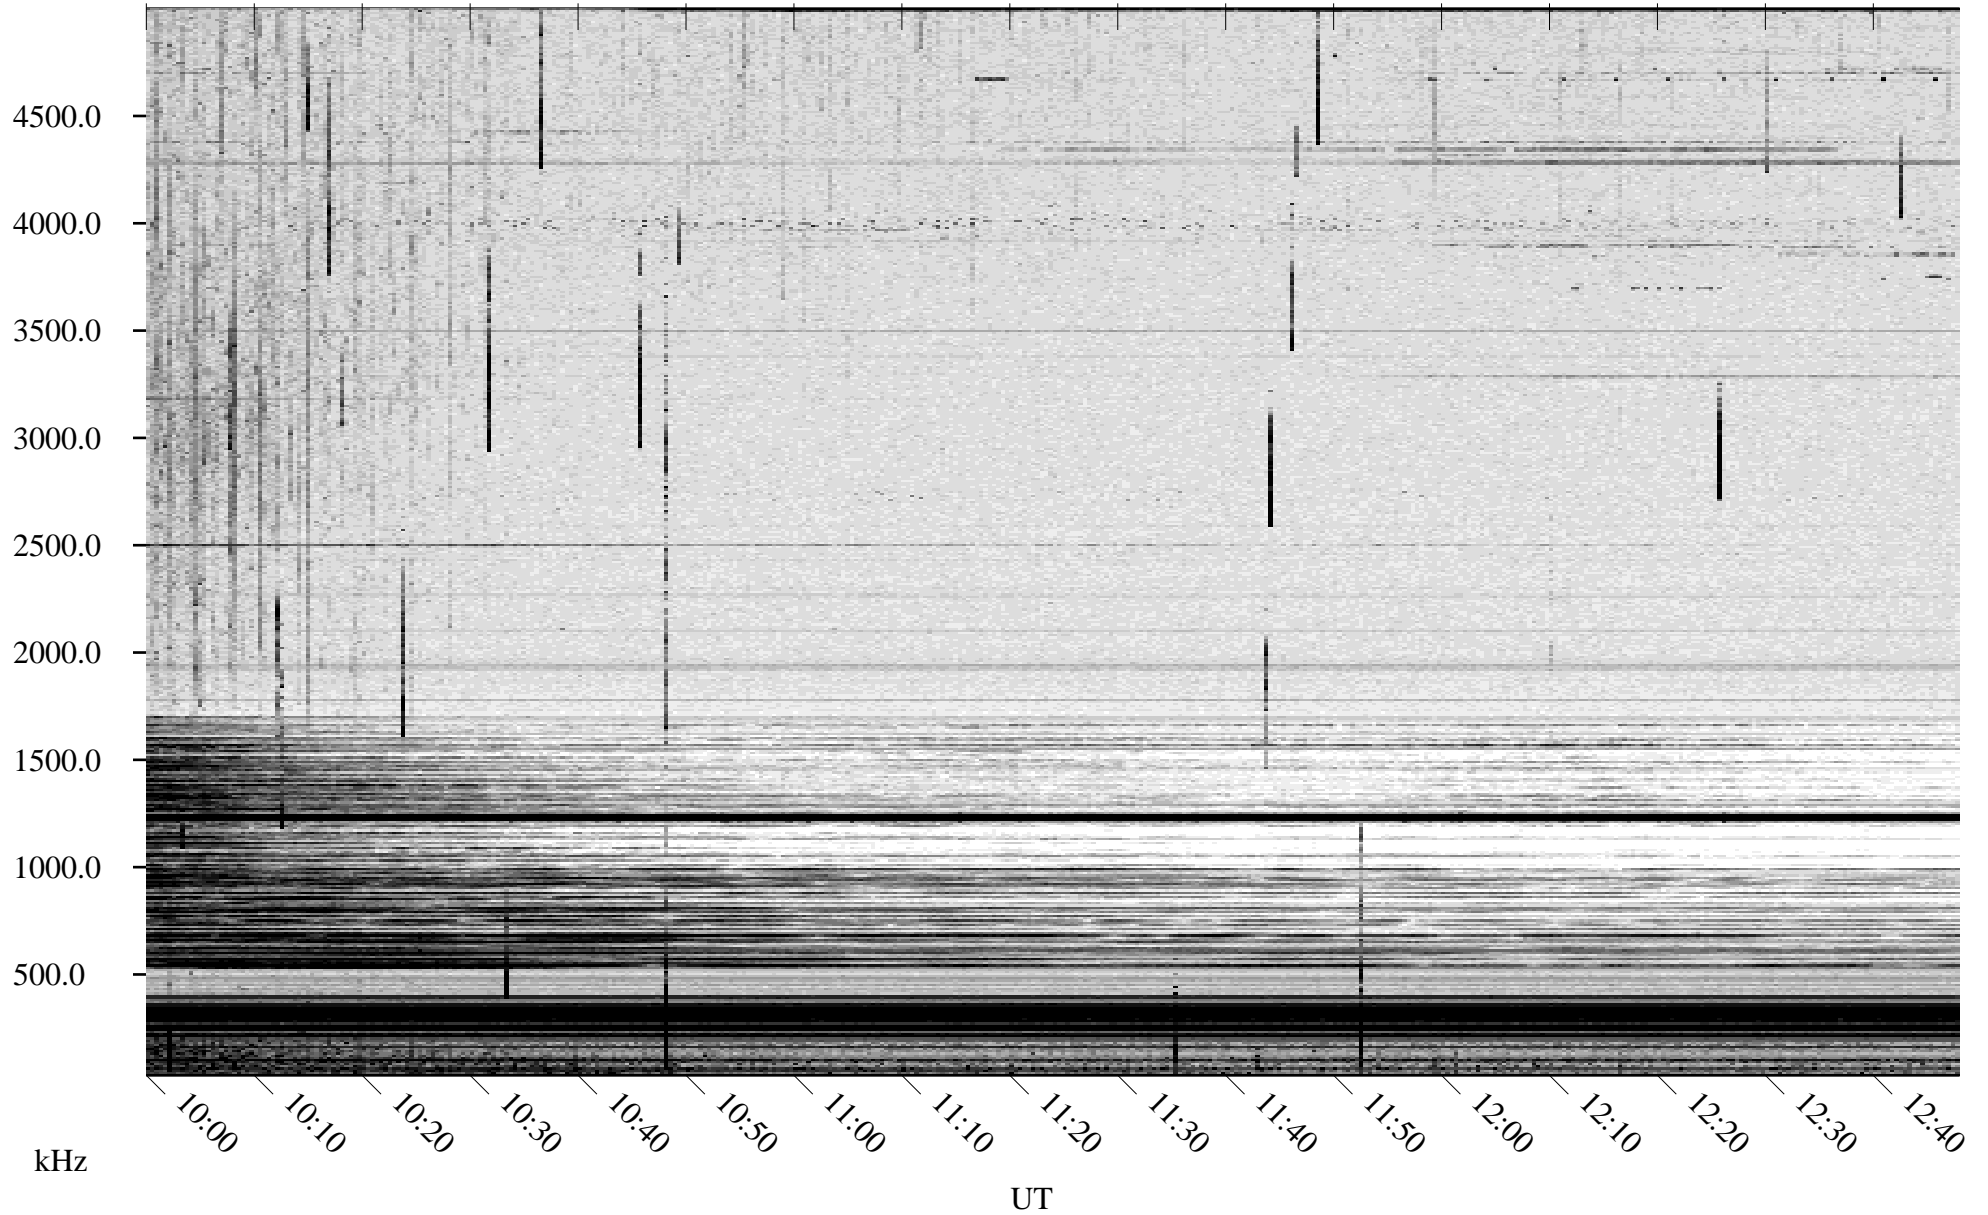

# 05/07/2007 Churchill, Manitoba

Linear Scale    Black = 161    White = 15

CH07126L.R00m max\_12

Page 4

# 05/07/2007 Churchill, Manitoba

Linear Scale    Black = 161    White = 15

CH07126L.R00m max\_12

Page 5

# 05/07/2007 Churchill, Manitoba

Linear Scale    Black = 161    White = 15

CH07126L.R00m max\_12

Page 6

# 05/07/2007 Churchill, Manitoba

Linear Scale    Black = 161    White = 15

CH07126L.R00m max\_12

Page 7