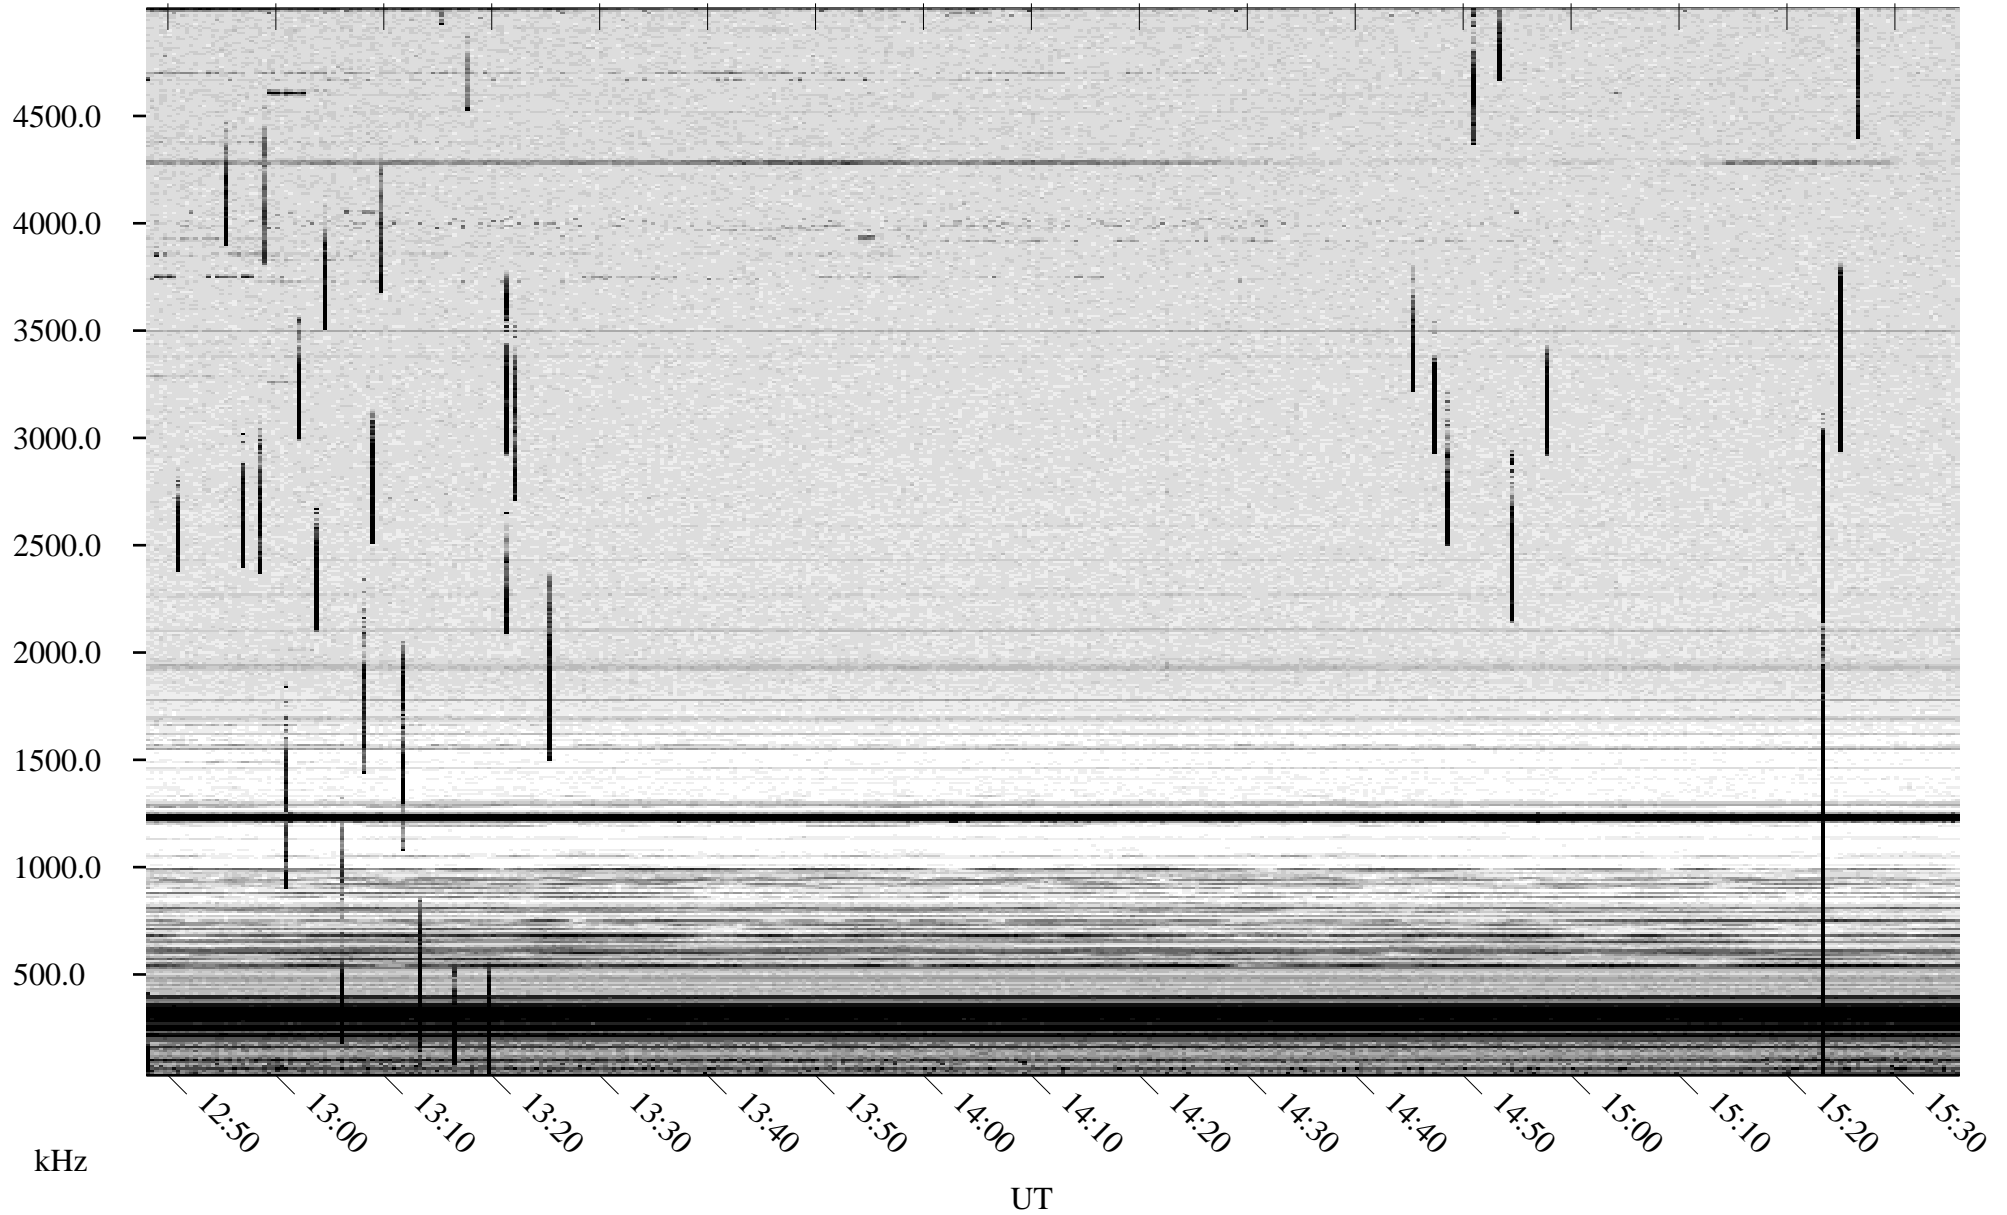

# 05/07/2007 Churchill, Manitoba

Linear Scale    Black = 161    White = 15

CH07126L.R00m max\_12

Page 5

# 05/07/2007 Churchill, Manitoba

Linear Scale    Black = 161    White = 15

CH07126L.R00m max\_12

Page 6

# 05/07/2007 Churchill, Manitoba

Linear Scale    Black = 161    White = 15

CH07126L.R00m max\_12

Page 7

# 05/07/2007 Churchill, Manitoba

Linear Scale    Black = 161    White = 15

CH07126L.R00m max\_12

Page 8