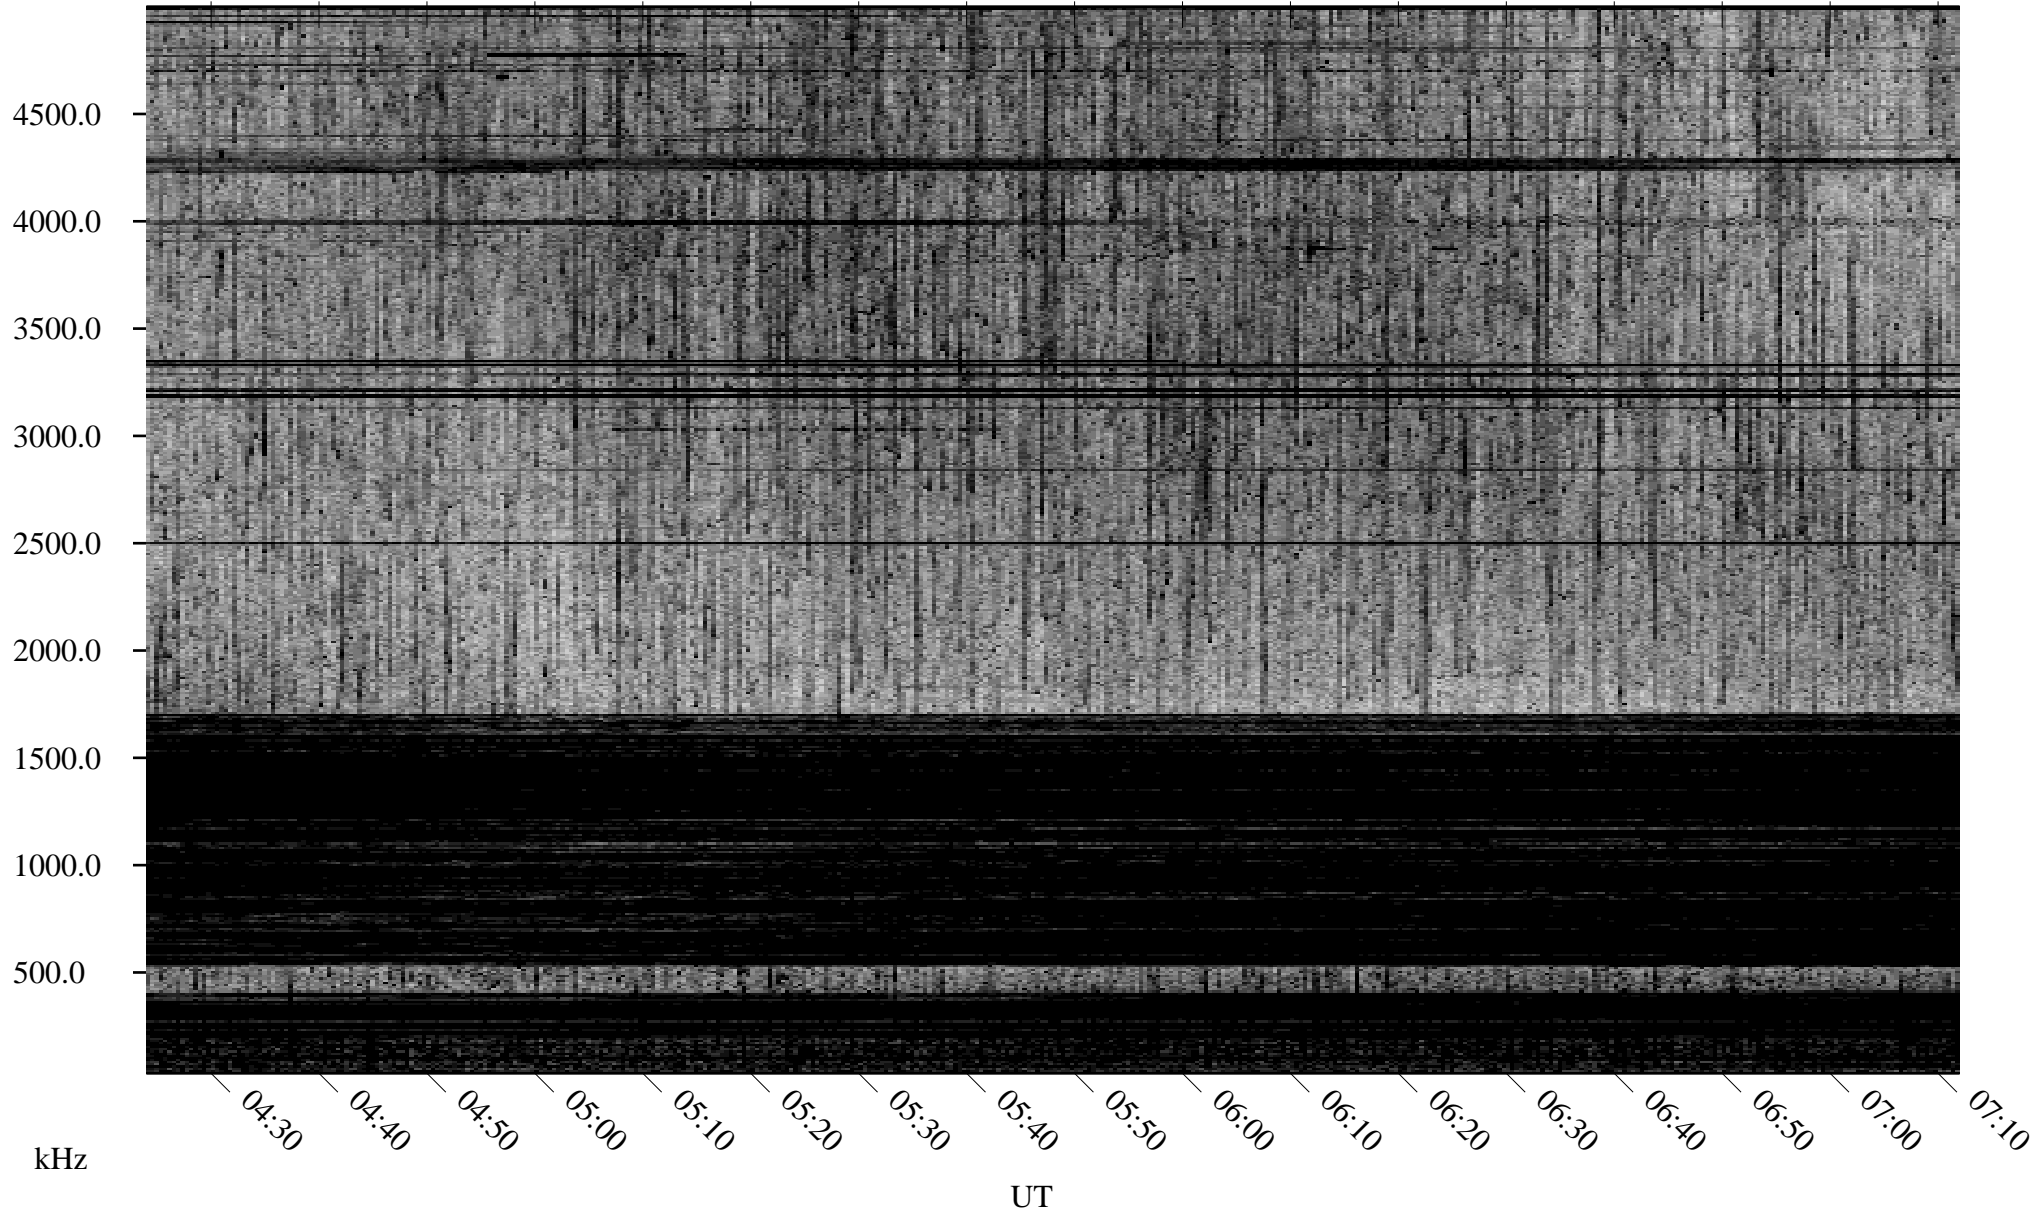

# 05/06/2007 Churchill, Manitoba

Linear Scale    Black = 161    White = 15

CH07126L.R00m max\_12

Page 1

# 05/06/2007 Churchill, Manitoba

Linear Scale    Black = 161    White = 15

CH07126L.R00m max\_12

Page 2

# 05/07/2007 Churchill, Manitoba

Linear Scale    Black = 161    White = 15

CH07126L.R00m max\_12

Page 3

# 05/07/2007 Churchill, Manitoba

Linear Scale    Black = 161    White = 15

CH07126L.R00m max\_12

Page 4