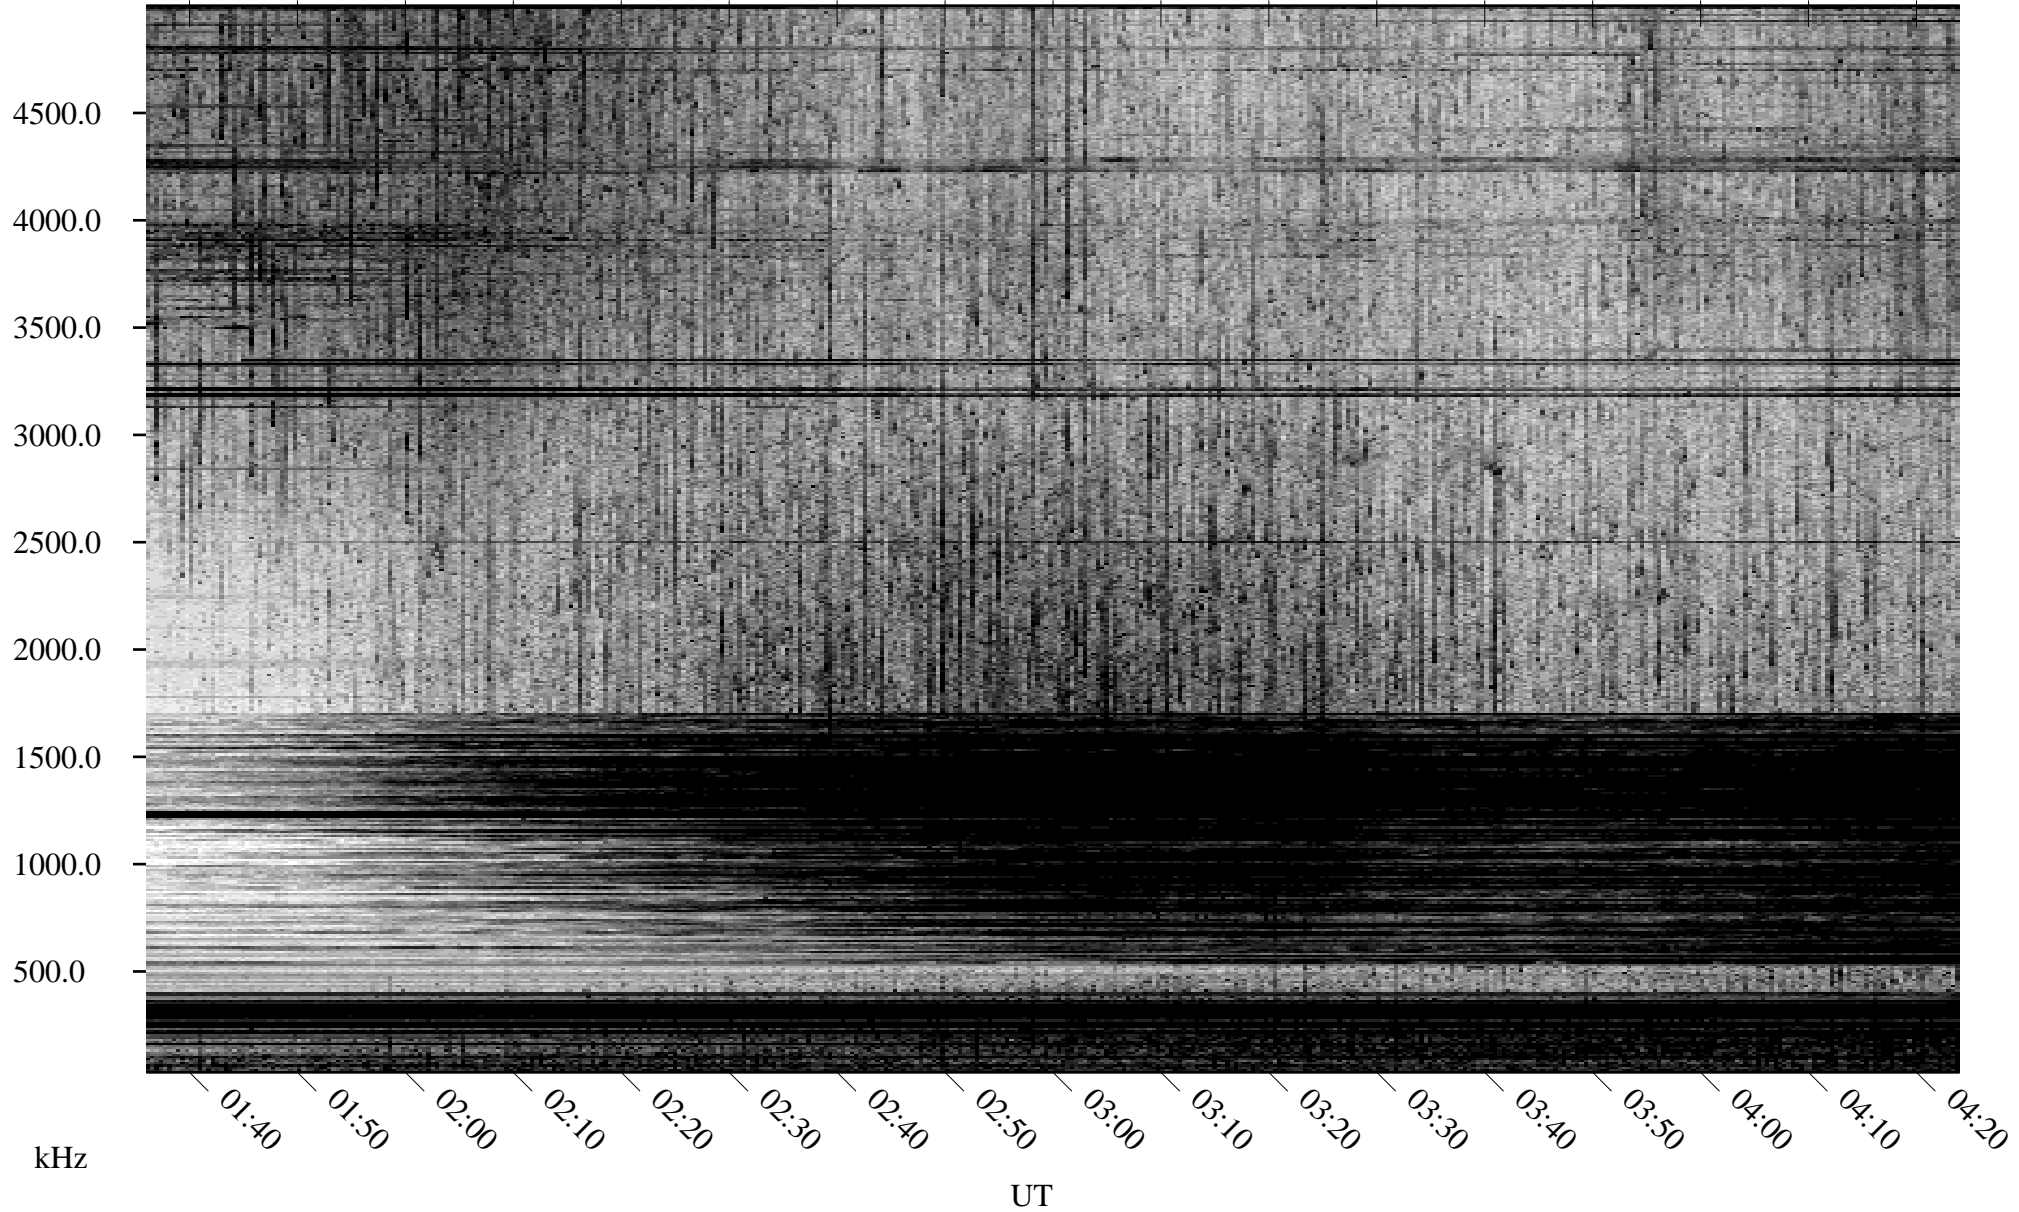

# 05/06/2007 Churchill, Manitoba

Linear Scale    Black = 161    White = 15

CH07126L.R00m max\_12

Page 1

# 05/06/2007 Churchill, Manitoba

Linear Scale    Black = 161    White = 15

CH07126L.R00m max\_12

Page 2

# 05/07/2007 Churchill, Manitoba

Linear Scale    Black = 161    White = 15

CH07126L.R00m max\_12

Page 3

# 05/07/2007 Churchill, Manitoba

Linear Scale    Black = 161    White = 15

CH07126L.R00m max\_12

Page 4