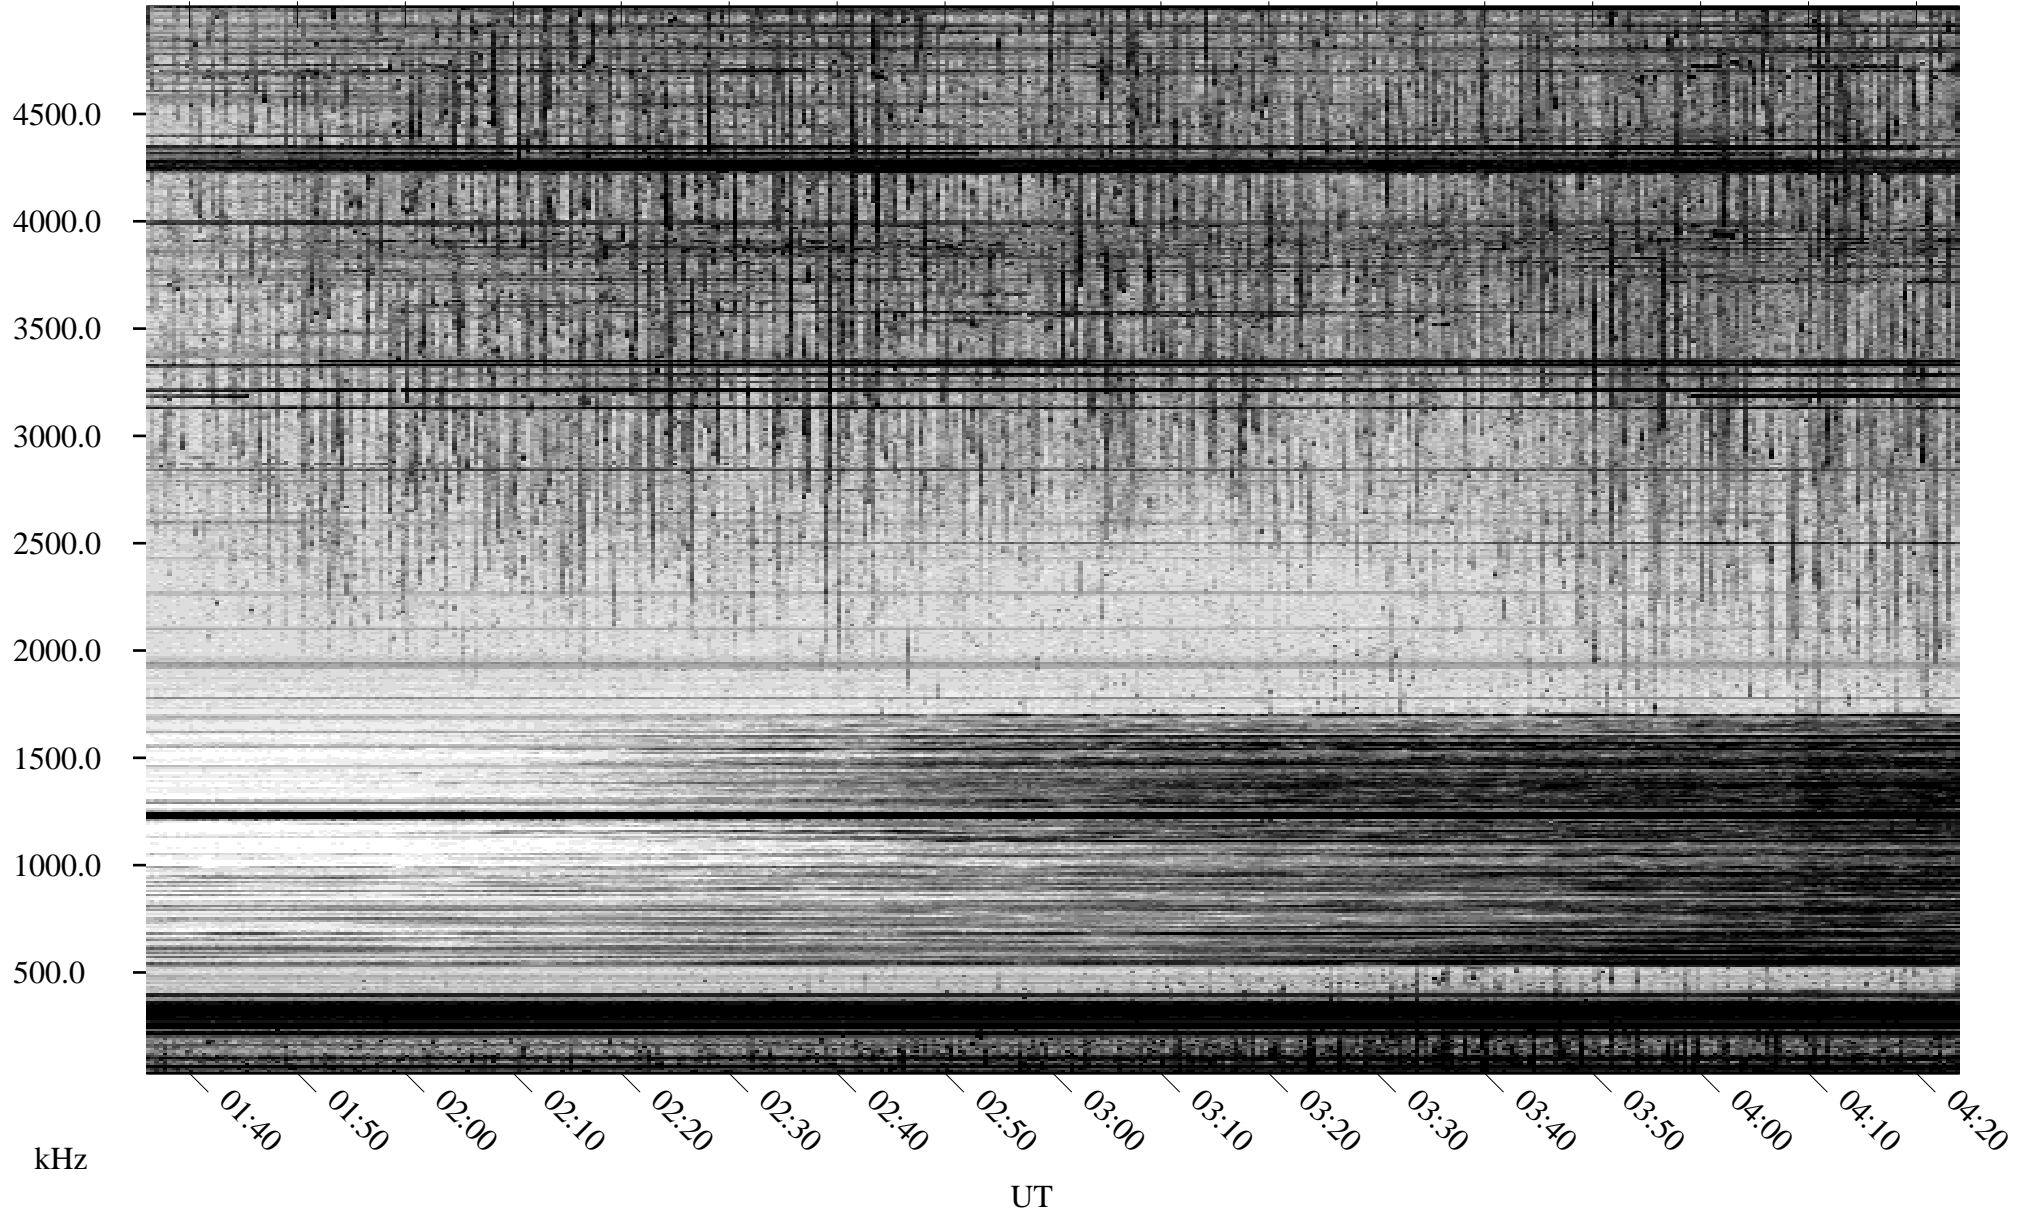

# 05/10/2007 Churchill, Manitoba

Linear Scale    Black = 161    White = 15

CH07130L.R00m max\_12

Page 1

# 05/10/2007 Churchill, Manitoba

Linear Scale    Black = 161    White = 15

CH07130L.R00m max\_12

Page 2

# 05/11/2007 Churchill, Manitoba

Linear Scale    Black = 161    White = 15

CH07130L.R00m max\_12

Page 3

# 05/11/2007 Churchill, Manitoba

Linear Scale    Black = 161    White = 15

CH07130L.R00m max\_12

Page 4