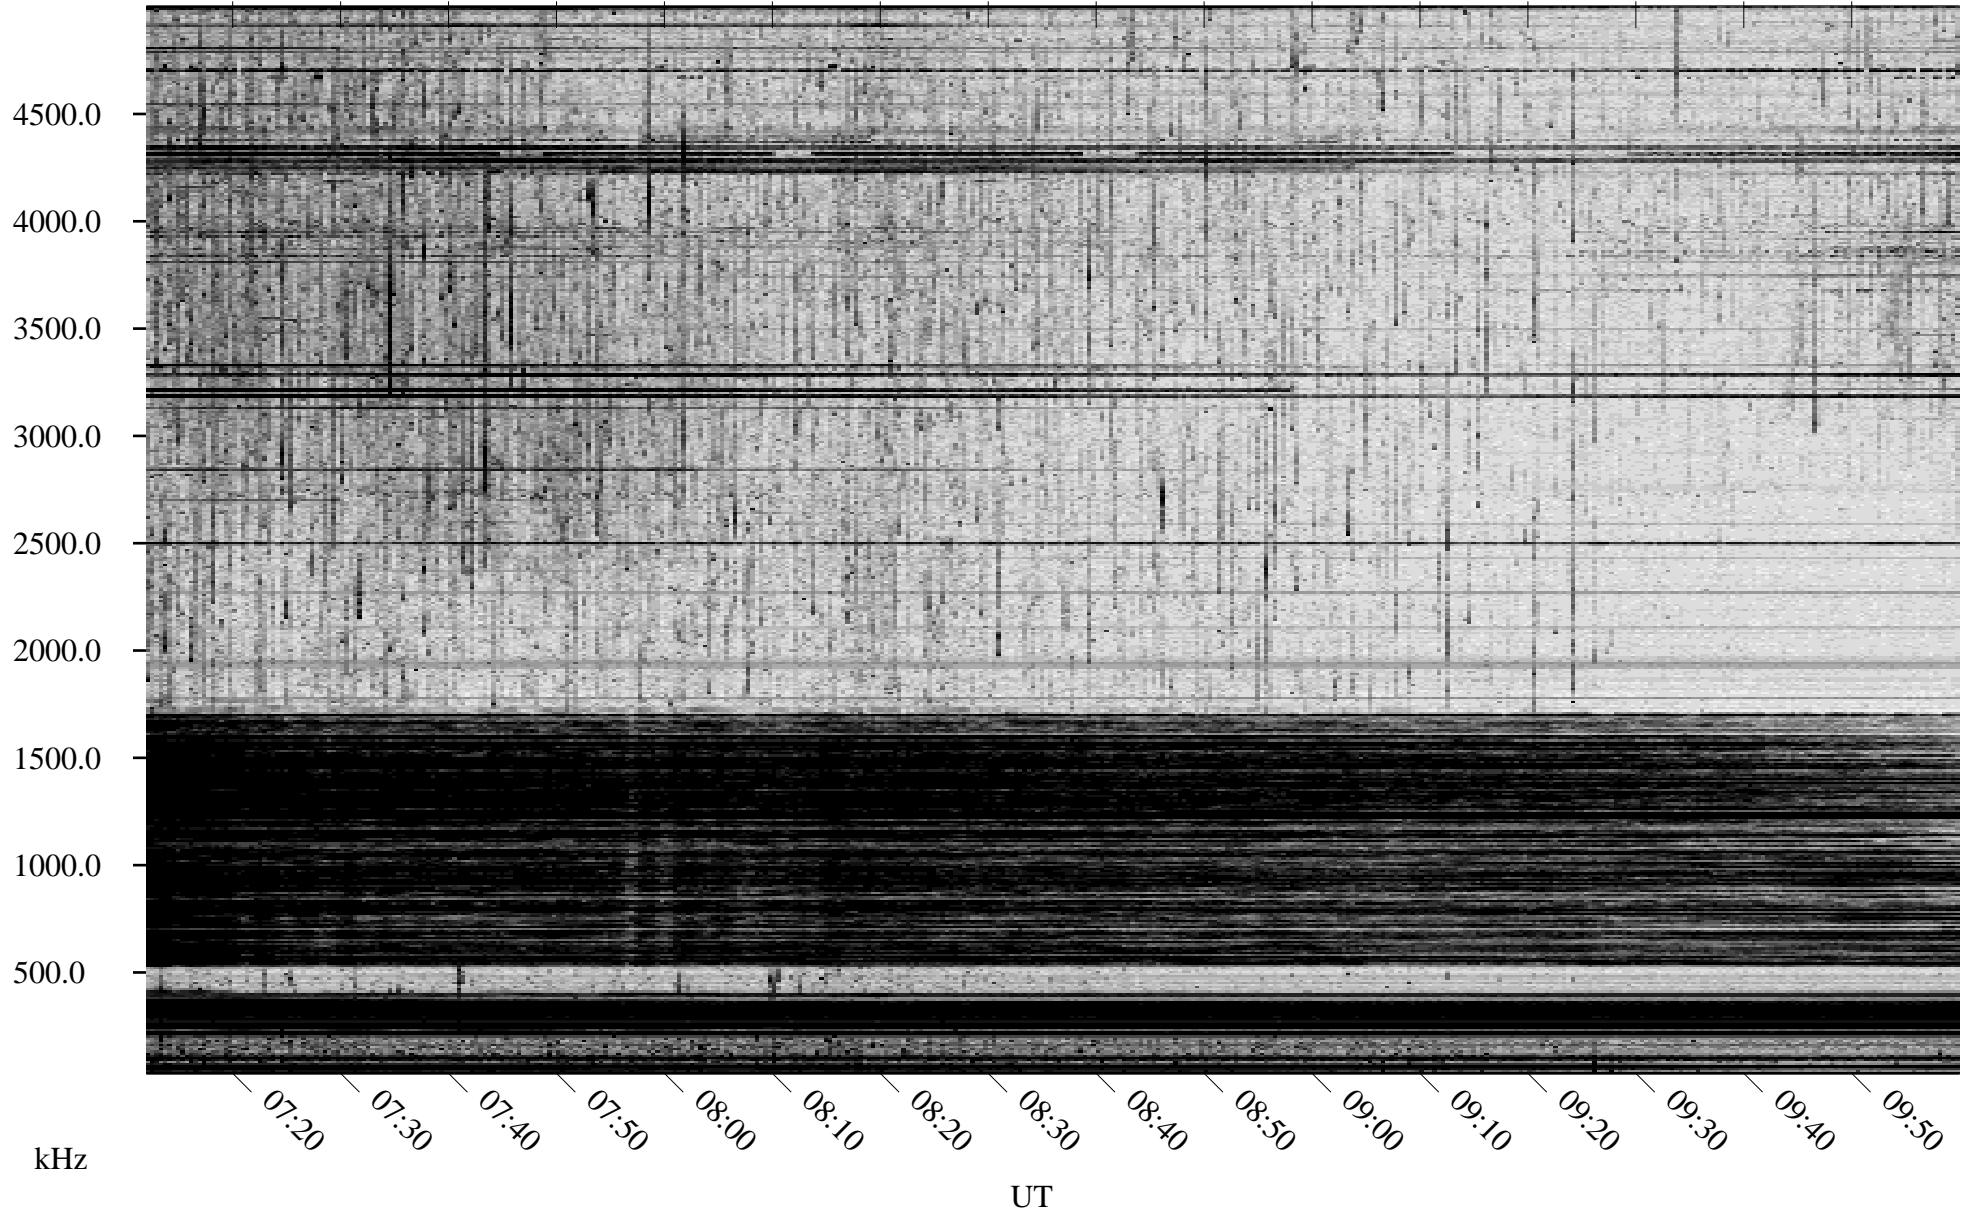

# 05/10/2007 Churchill, Manitoba

Linear Scale    Black = 161    White = 15

CH07130L.R00m max\_12

Page 1

# 05/10/2007 Churchill, Manitoba

Linear Scale    Black = 161    White = 15

CH07130L.R00m max\_12

Page 2

# 05/11/2007 Churchill, Manitoba

Linear Scale    Black = 161    White = 15

CH07130L.R00m max\_12

Page 4

# 05/11/2007 Churchill, Manitoba

Linear Scale    Black = 161    White = 15

CH07130L.R00m max\_12

Page 5