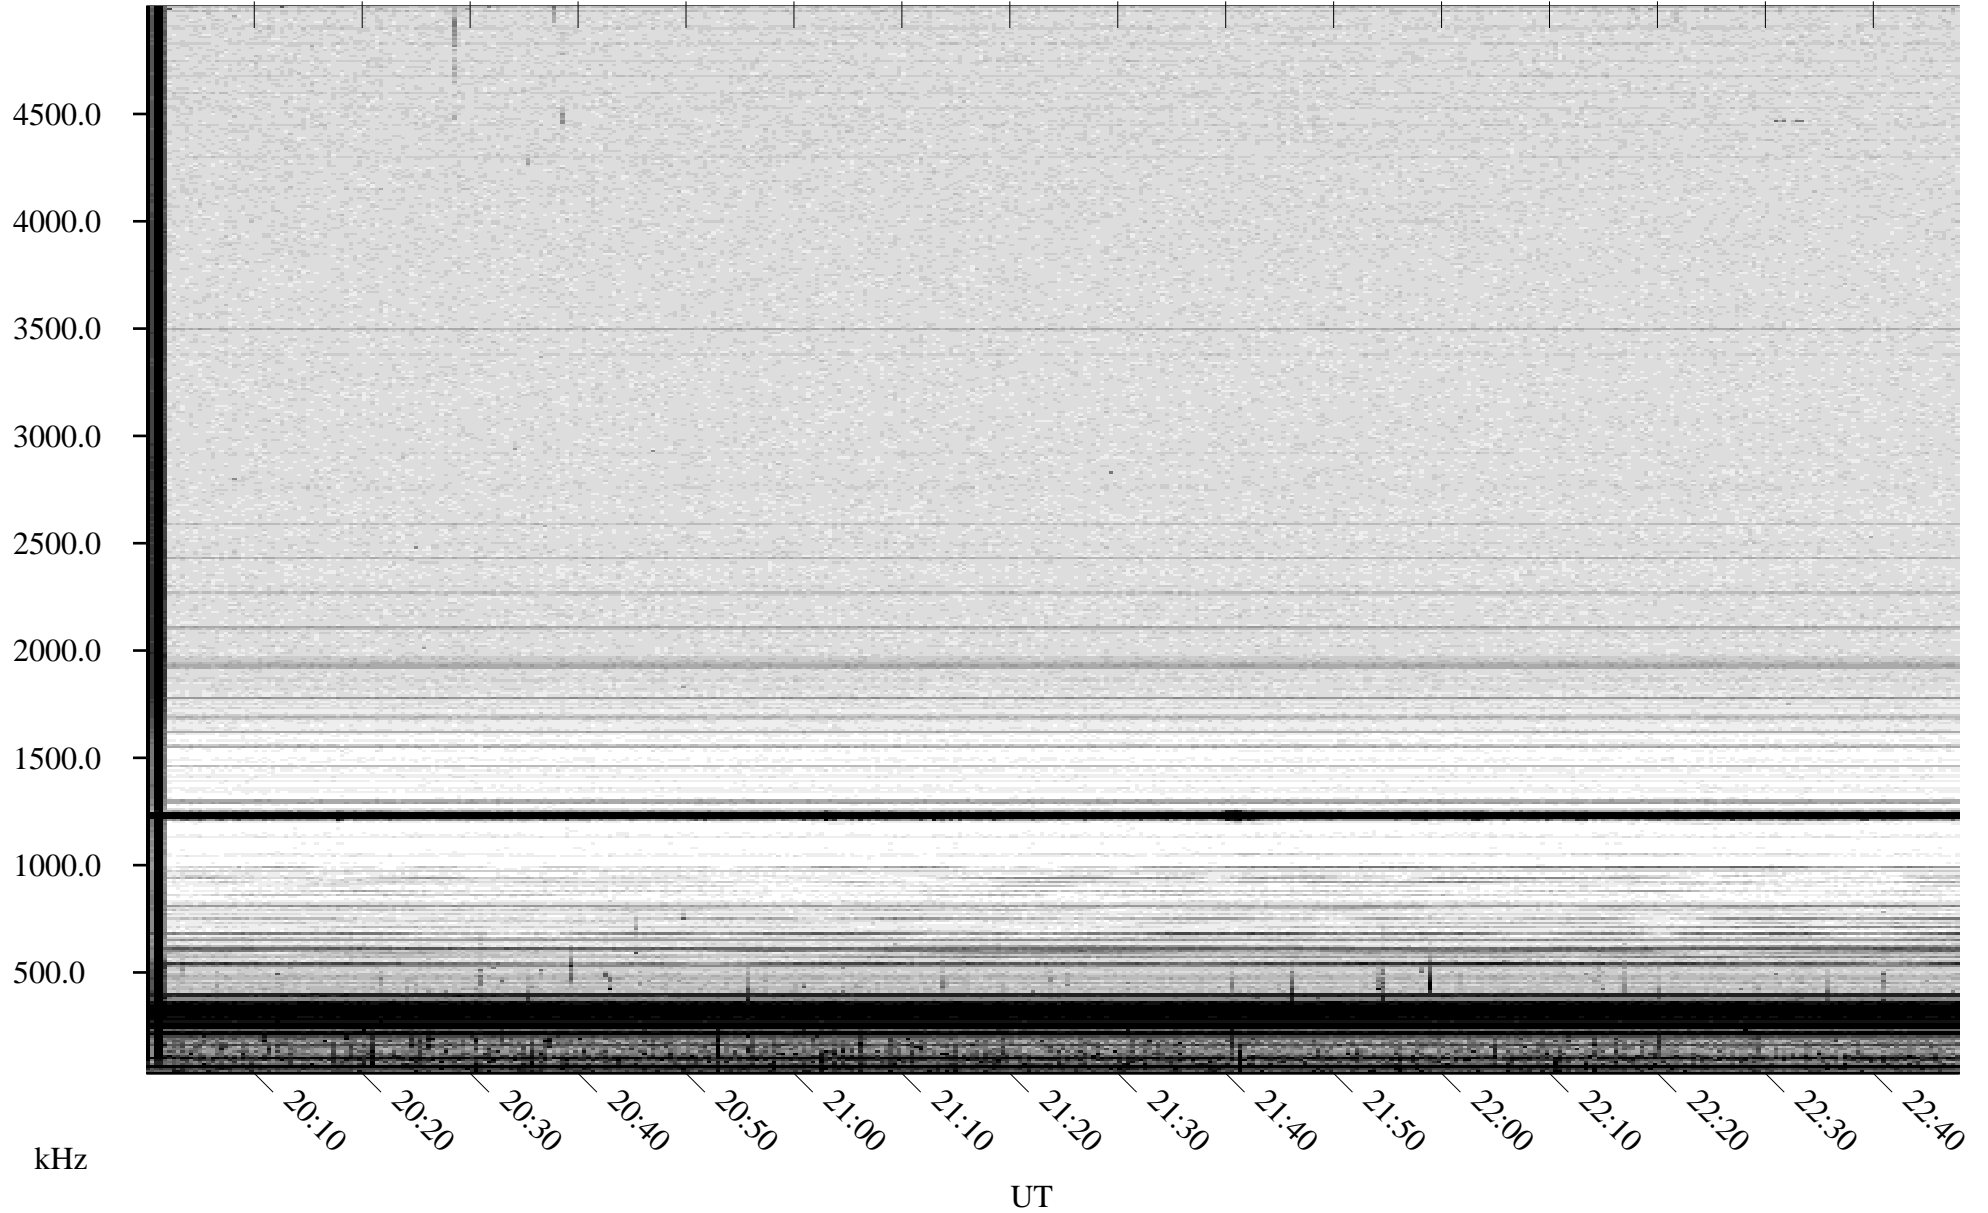

# 05/10/2007 Churchill, Manitoba

Linear Scale    Black = 161    White = 15

CH07130L.R00m max\_12

Page 1

# 05/10/2007 Churchill, Manitoba

Linear Scale    Black = 161    White = 15

CH07130L.R00m max\_12

Page 2

# 05/11/2007 Churchill, Manitoba

Linear Scale    Black = 161    White = 15

CH07130L.R00m max\_12

Page 3

# 05/11/2007 Churchill, Manitoba

Linear Scale    Black = 161    White = 15

CH07130L.R00m max\_12

Page 4