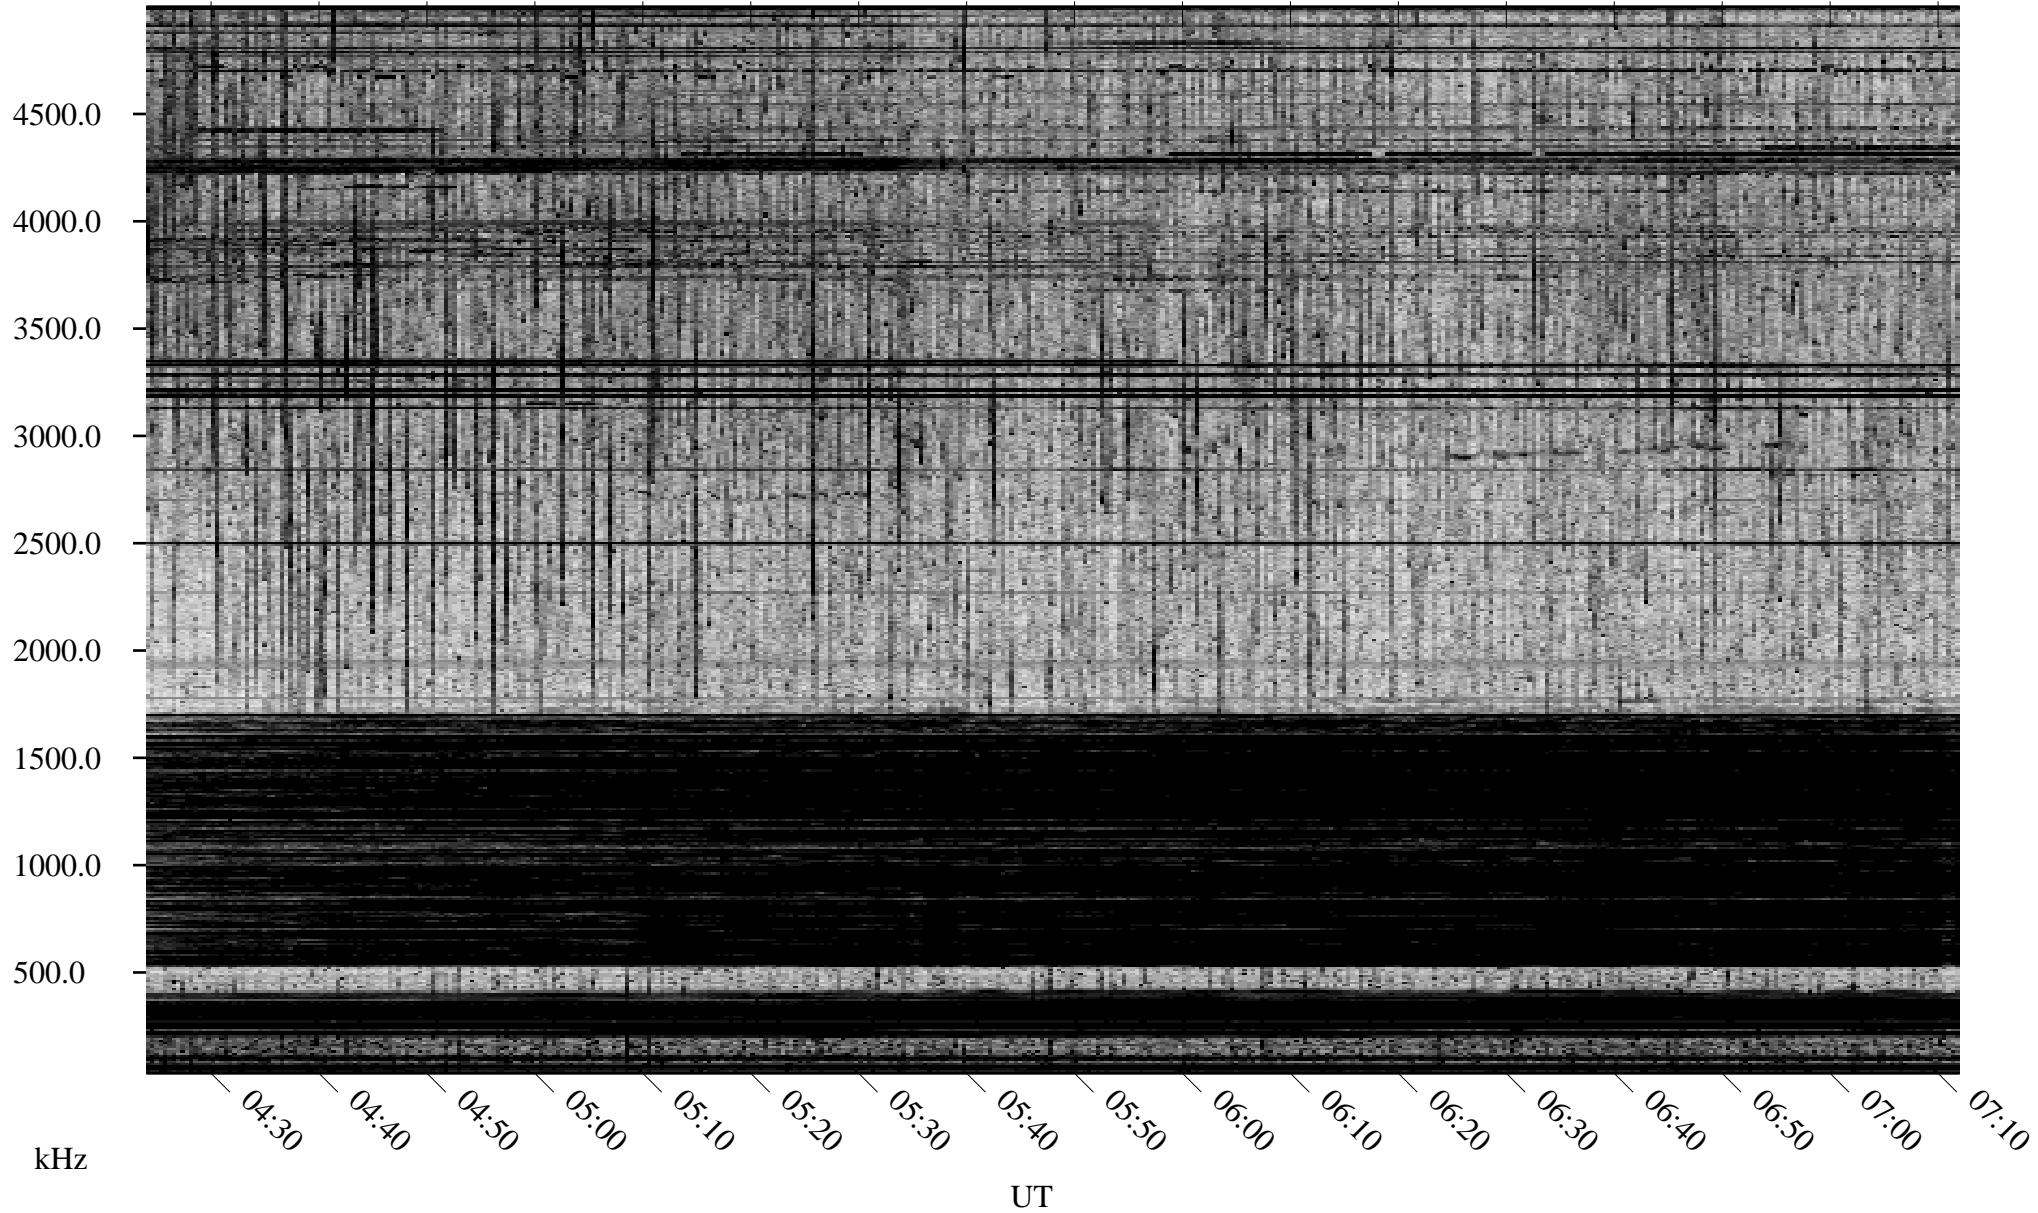

# 05/10/2007 Churchill, Manitoba

Linear Scale    Black = 161    White = 15

CH07130L.R00m max\_12

Page 1

# 05/10/2007 Churchill, Manitoba

Linear Scale    Black = 161    White = 15

CH07130L.R00m max\_12

Page 2

# 05/11/2007 Churchill, Manitoba

Linear Scale    Black = 161    White = 15

CH07130L.R00m max\_12

Page 3

# 05/11/2007 Churchill, Manitoba

Linear Scale    Black = 161    White = 15

CH07130L.R00m max\_12

Page 4