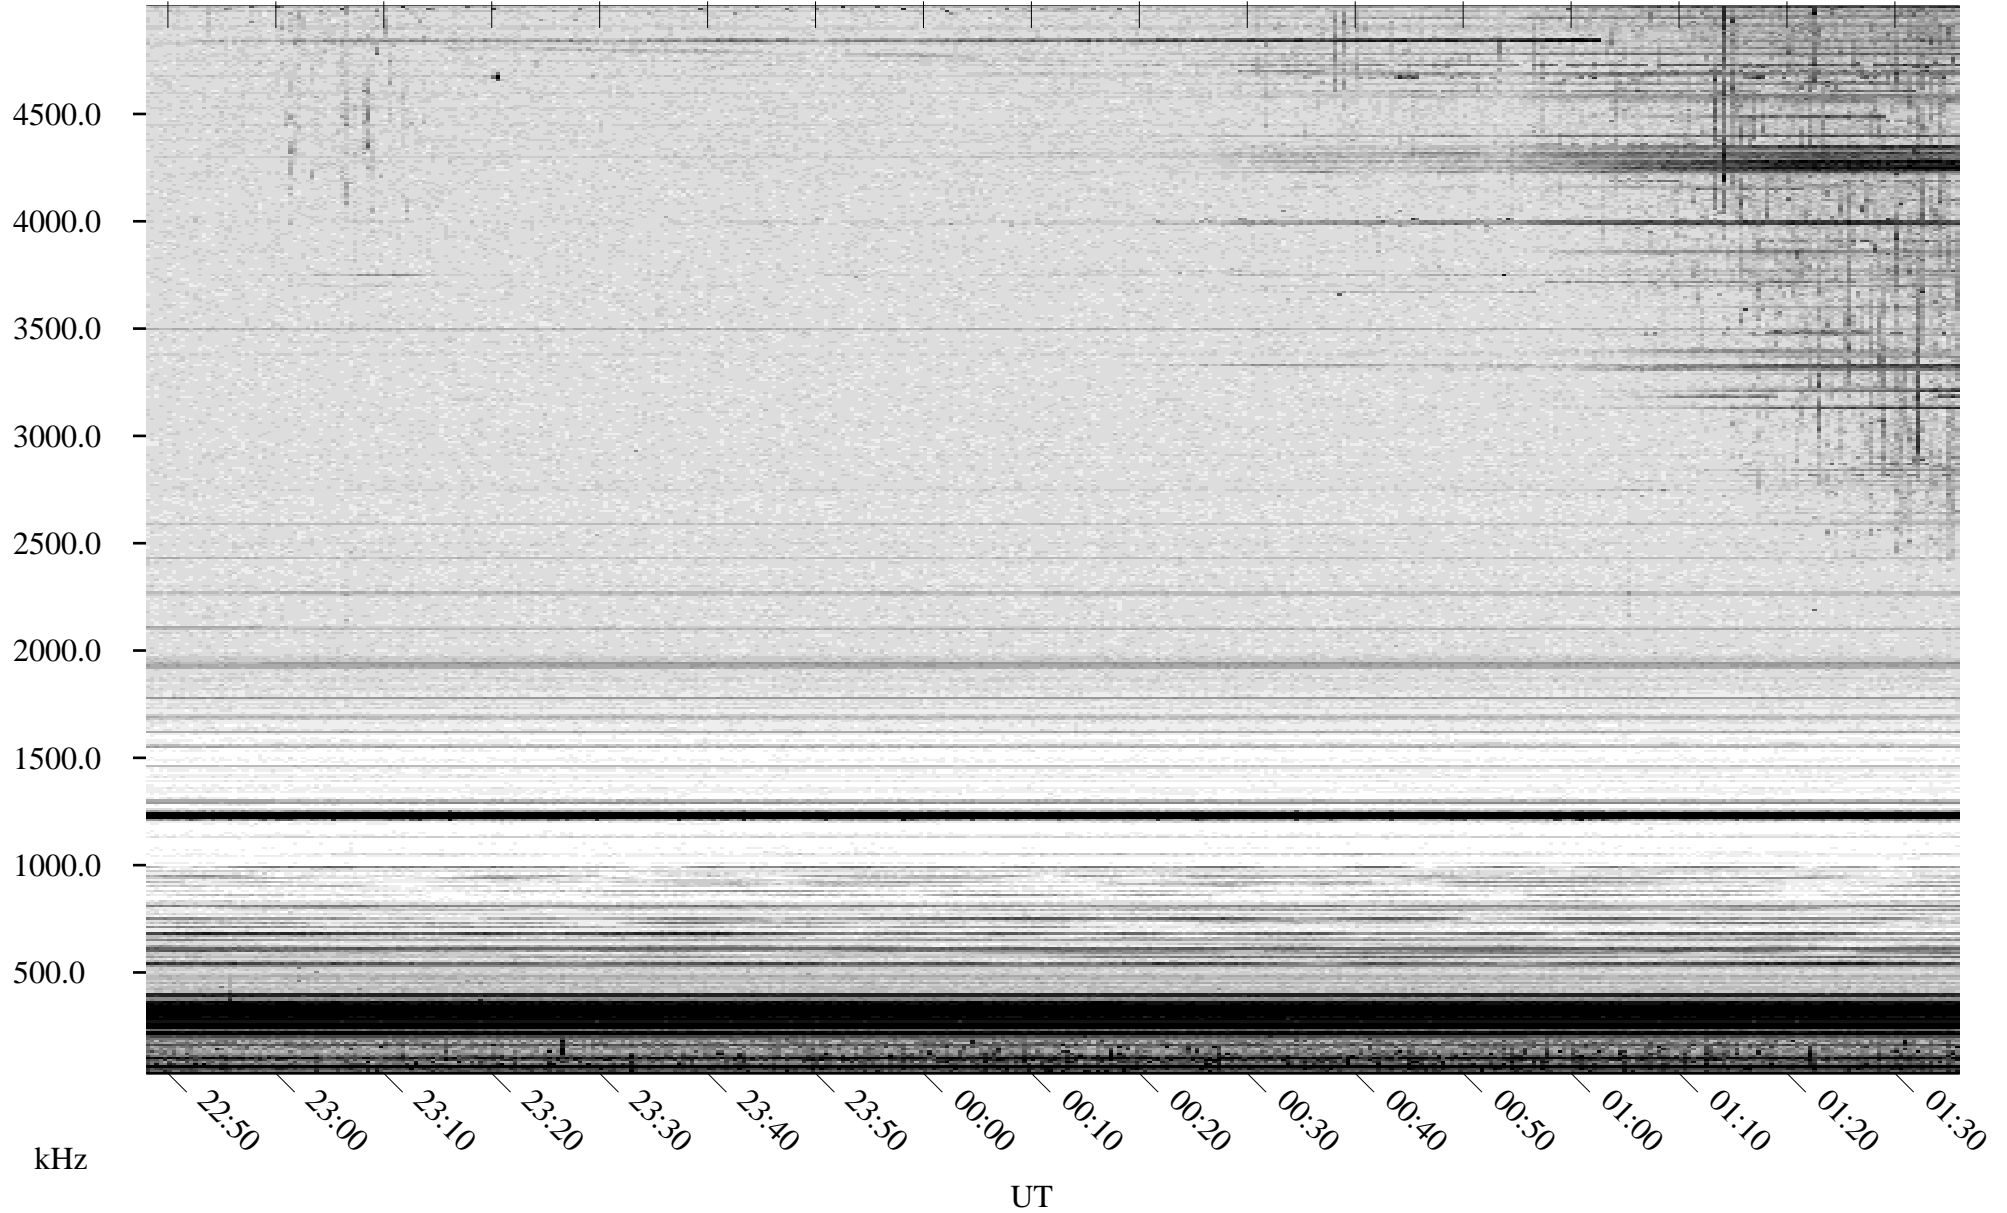

# 05/10/2007 Churchill, Manitoba

Linear Scale    Black = 161    White = 15

CH07130L.R00m max\_12

Page 1

# 05/10/2007 Churchill, Manitoba

Linear Scale    Black = 161    White = 15

CH07130L.R00m max\_12

Page 2

# 05/11/2007 Churchill, Manitoba

Linear Scale    Black = 161    White = 15

CH07130L.R00m max\_12

Page 3

# 05/11/2007 Churchill, Manitoba

Linear Scale    Black = 161    White = 15

CH07130L.R00m max\_12

Page 4