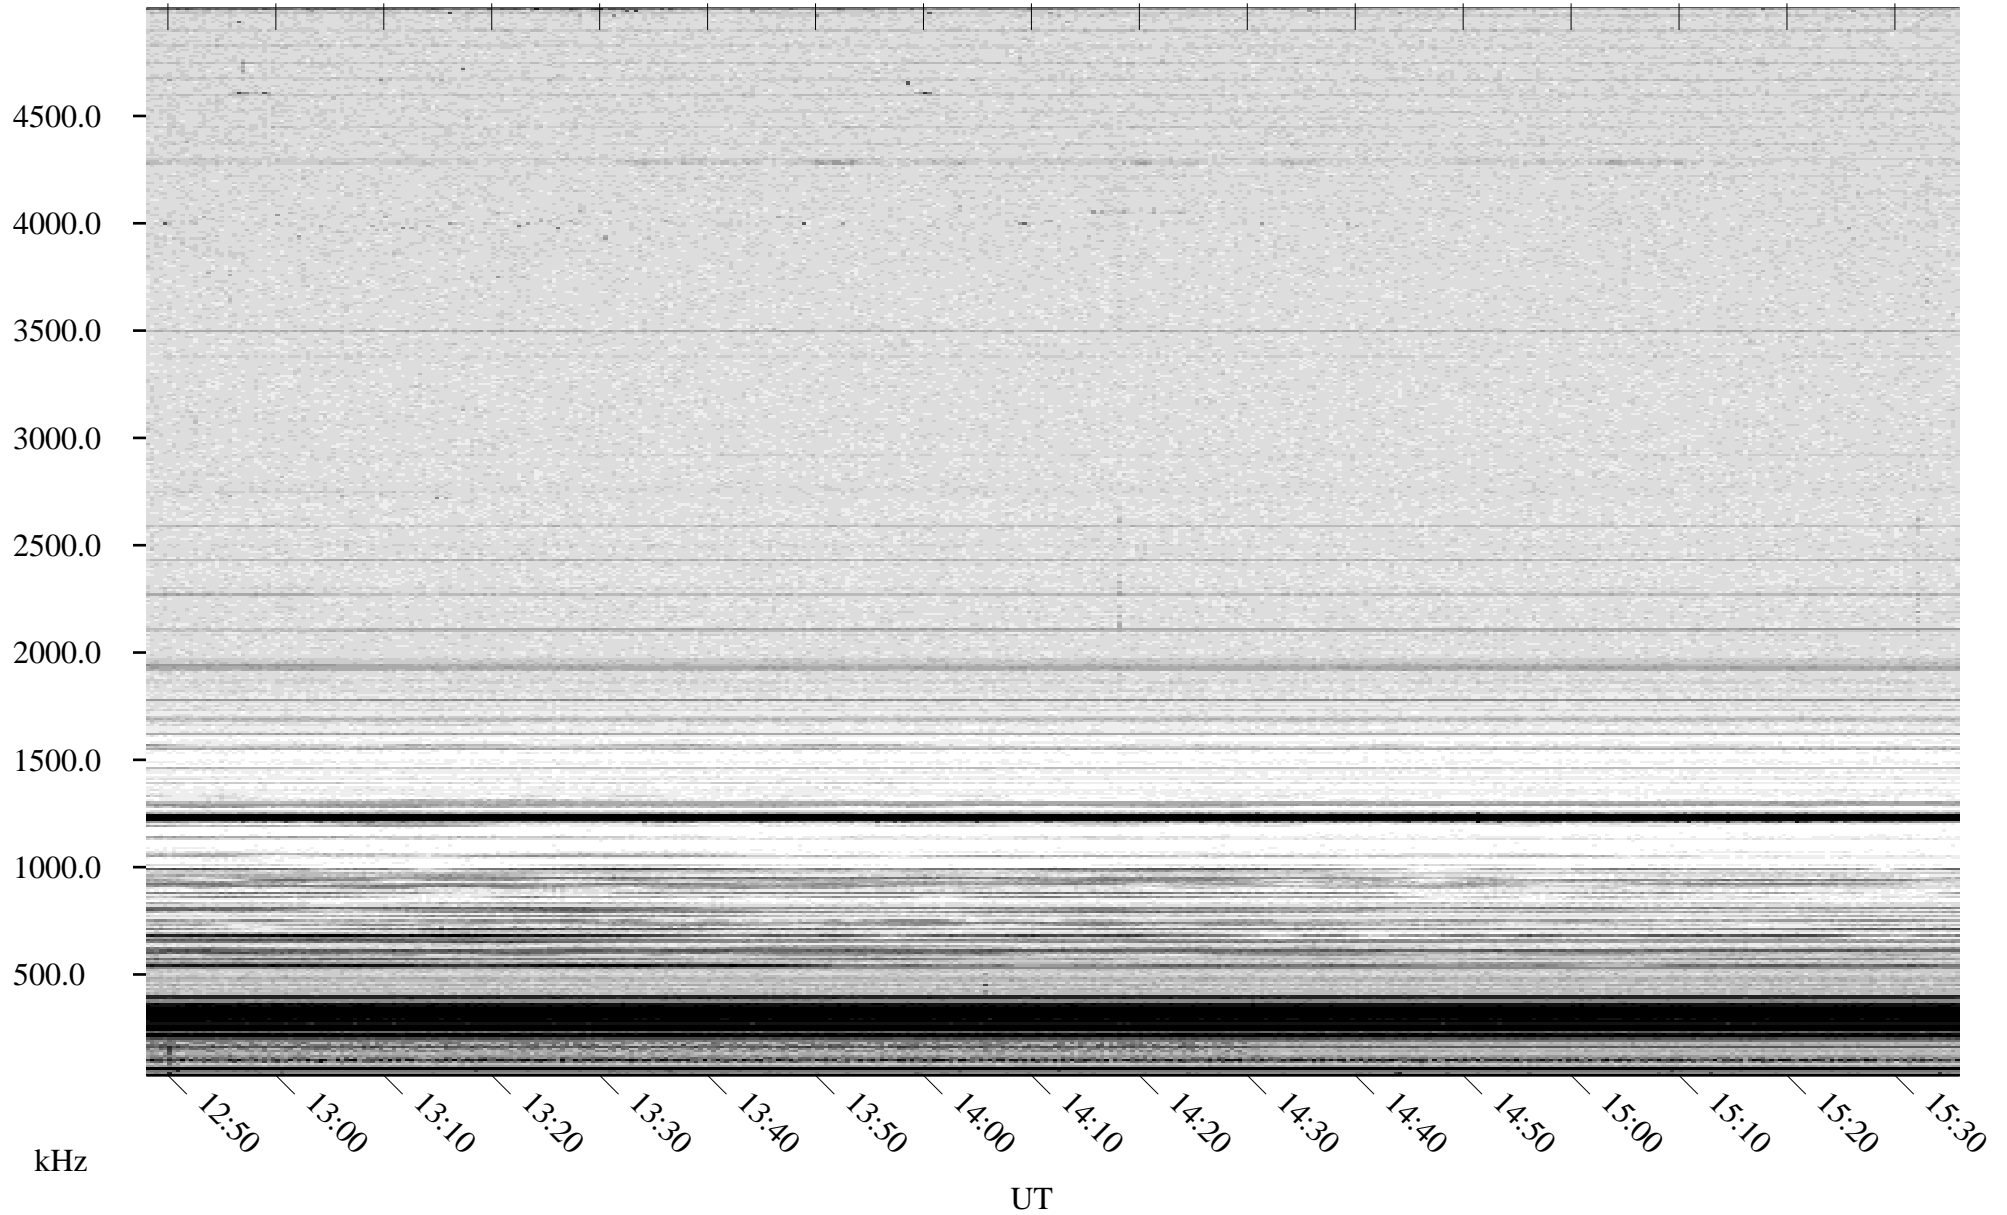

# 05/11/2007 Churchill, Manitoba

Linear Scale    Black = 161    White = 15

CH07130L.R00m max\_12

Page 5

# 05/11/2007 Churchill, Manitoba

Linear Scale    Black = 161    White = 15

CH07130L.R00m max\_12

Page 6

# 05/11/2007 Churchill, Manitoba

Linear Scale    Black = 161    White = 15

CH07130L.R00m max\_12

Page 7

# 05/11/2007 Churchill, Manitoba

Linear Scale    Black = 161    White = 15

CH07130L.R00m max\_12

Page 8