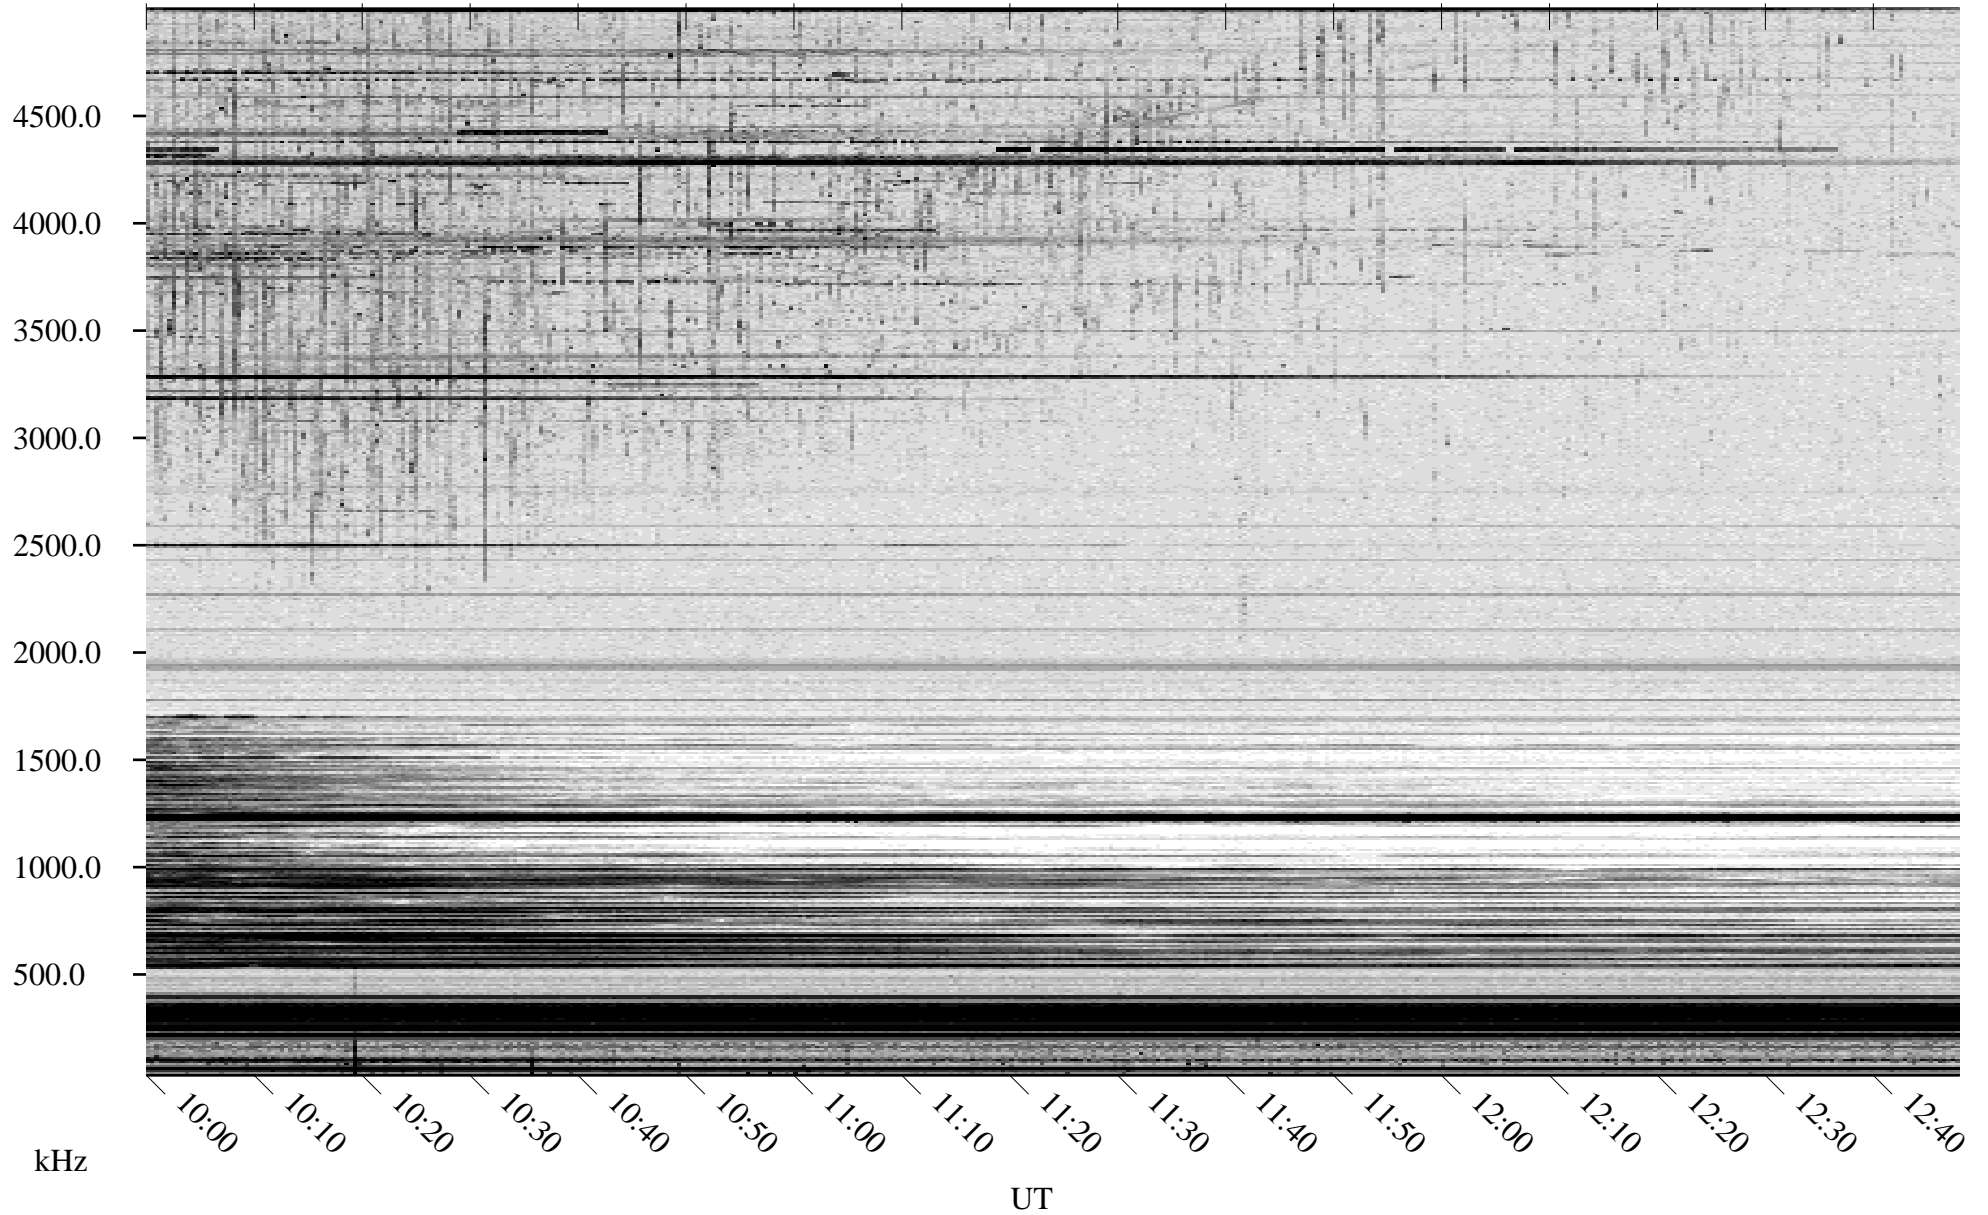

# 05/11/2007 Churchill, Manitoba

Linear Scale    Black = 161    White = 15

CH07130L.R00m max\_12

Page 4

# 05/11/2007 Churchill, Manitoba

Linear Scale    Black = 161    White = 15

CH07130L.R00m max\_12

Page 5

# 05/11/2007 Churchill, Manitoba

Linear Scale    Black = 161    White = 15

CH07130L.R00m max\_12

Page 6

# 05/11/2007 Churchill, Manitoba

Linear Scale    Black = 161    White = 15

CH07130L.R00m max\_12

Page 7