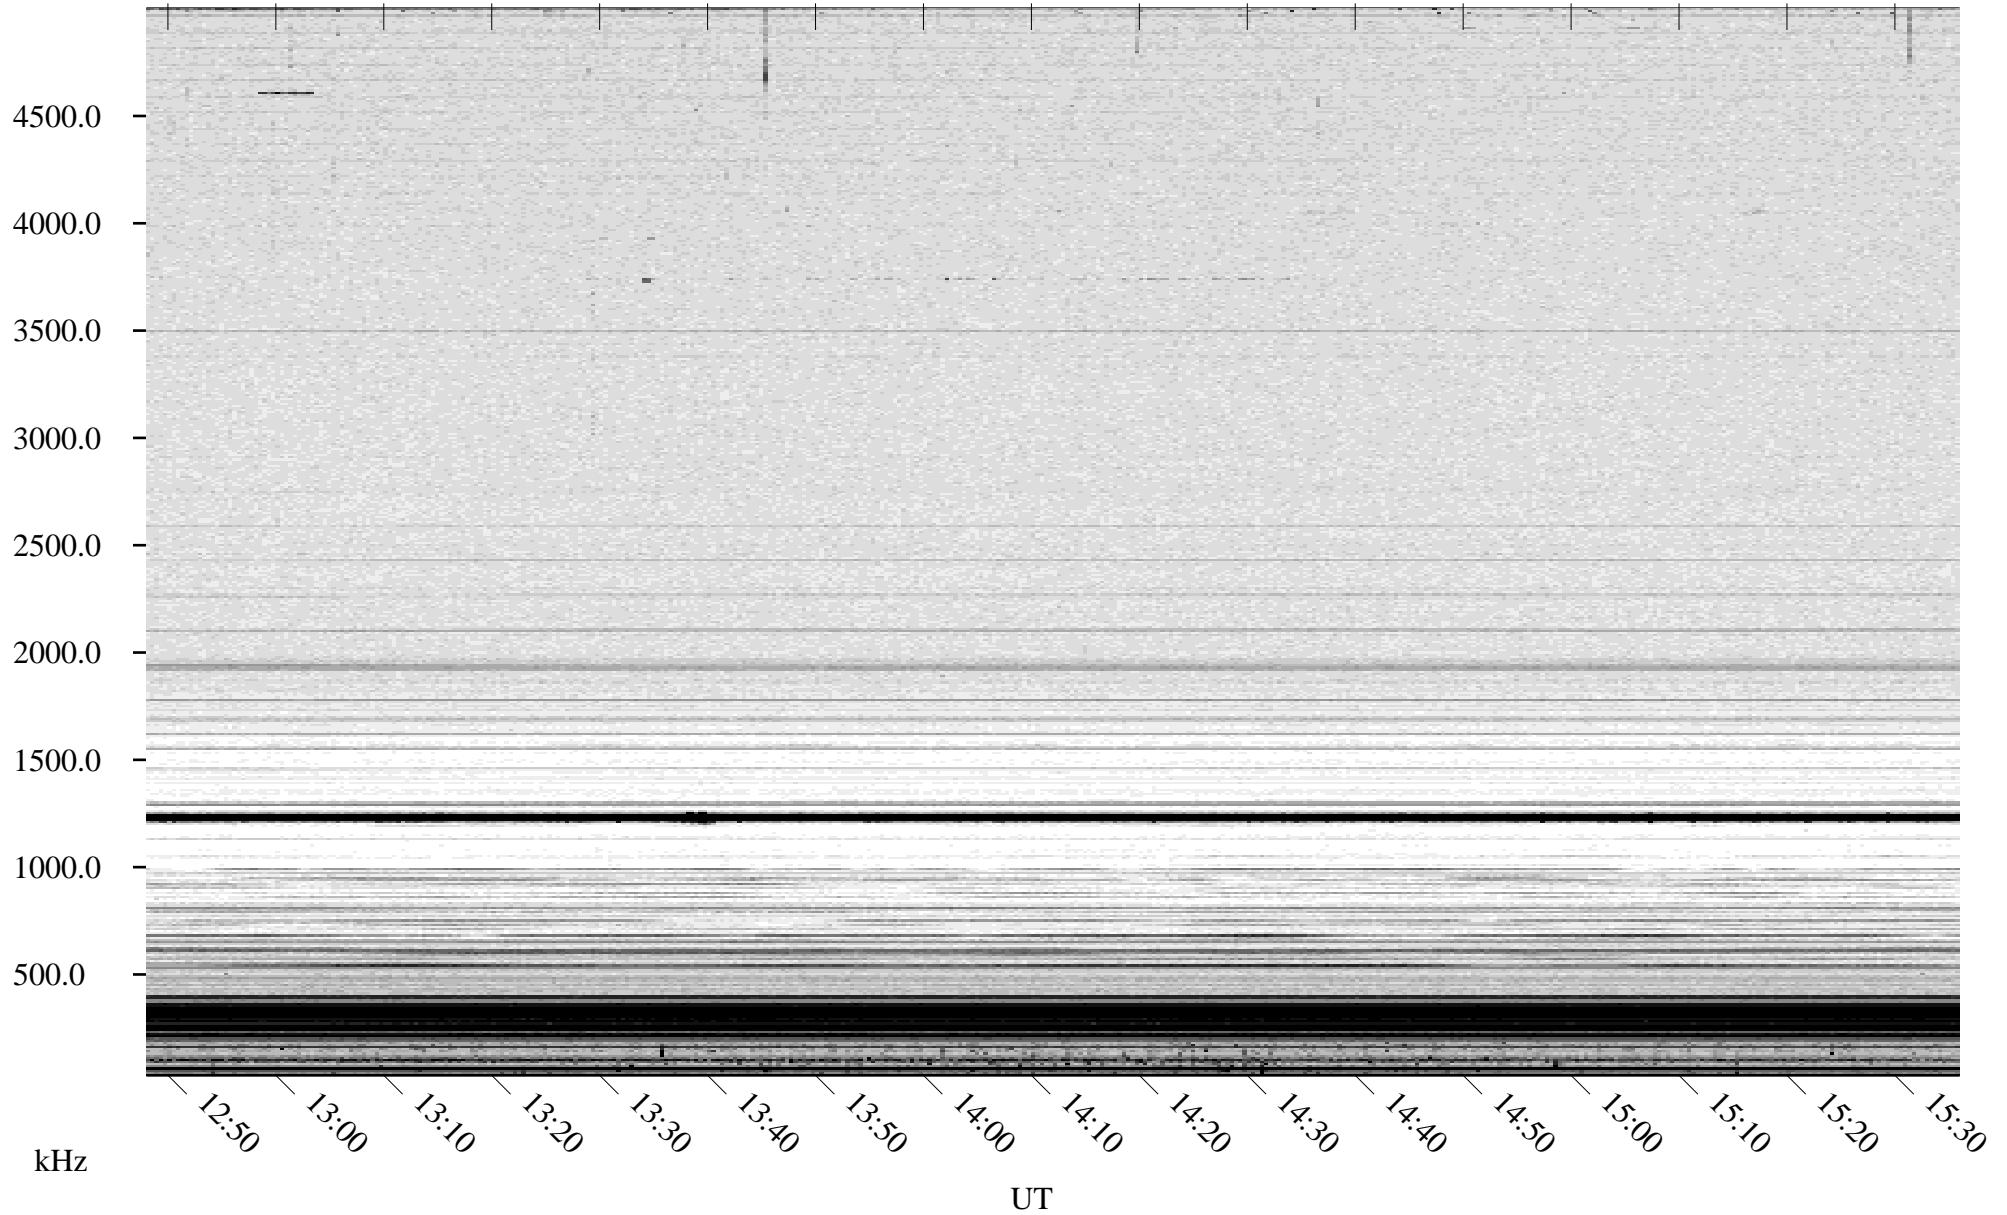

# 05/12/2007 Churchill, Manitoba

Linear Scale    Black = 161    White = 15

CH07131L.R00m max\_12

Page 5

# 05/12/2007 Churchill, Manitoba

Linear Scale    Black = 161    White = 15

CH07131L.R00m max\_12

Page 6

# 05/12/2007 Churchill, Manitoba

Linear Scale    Black = 161    White = 15

CH07131L.R00m max\_12

Page 7

# 05/12/2007 Churchill, Manitoba

Linear Scale    Black = 161    White = 15

CH07131L.R00m max\_12

Page 8