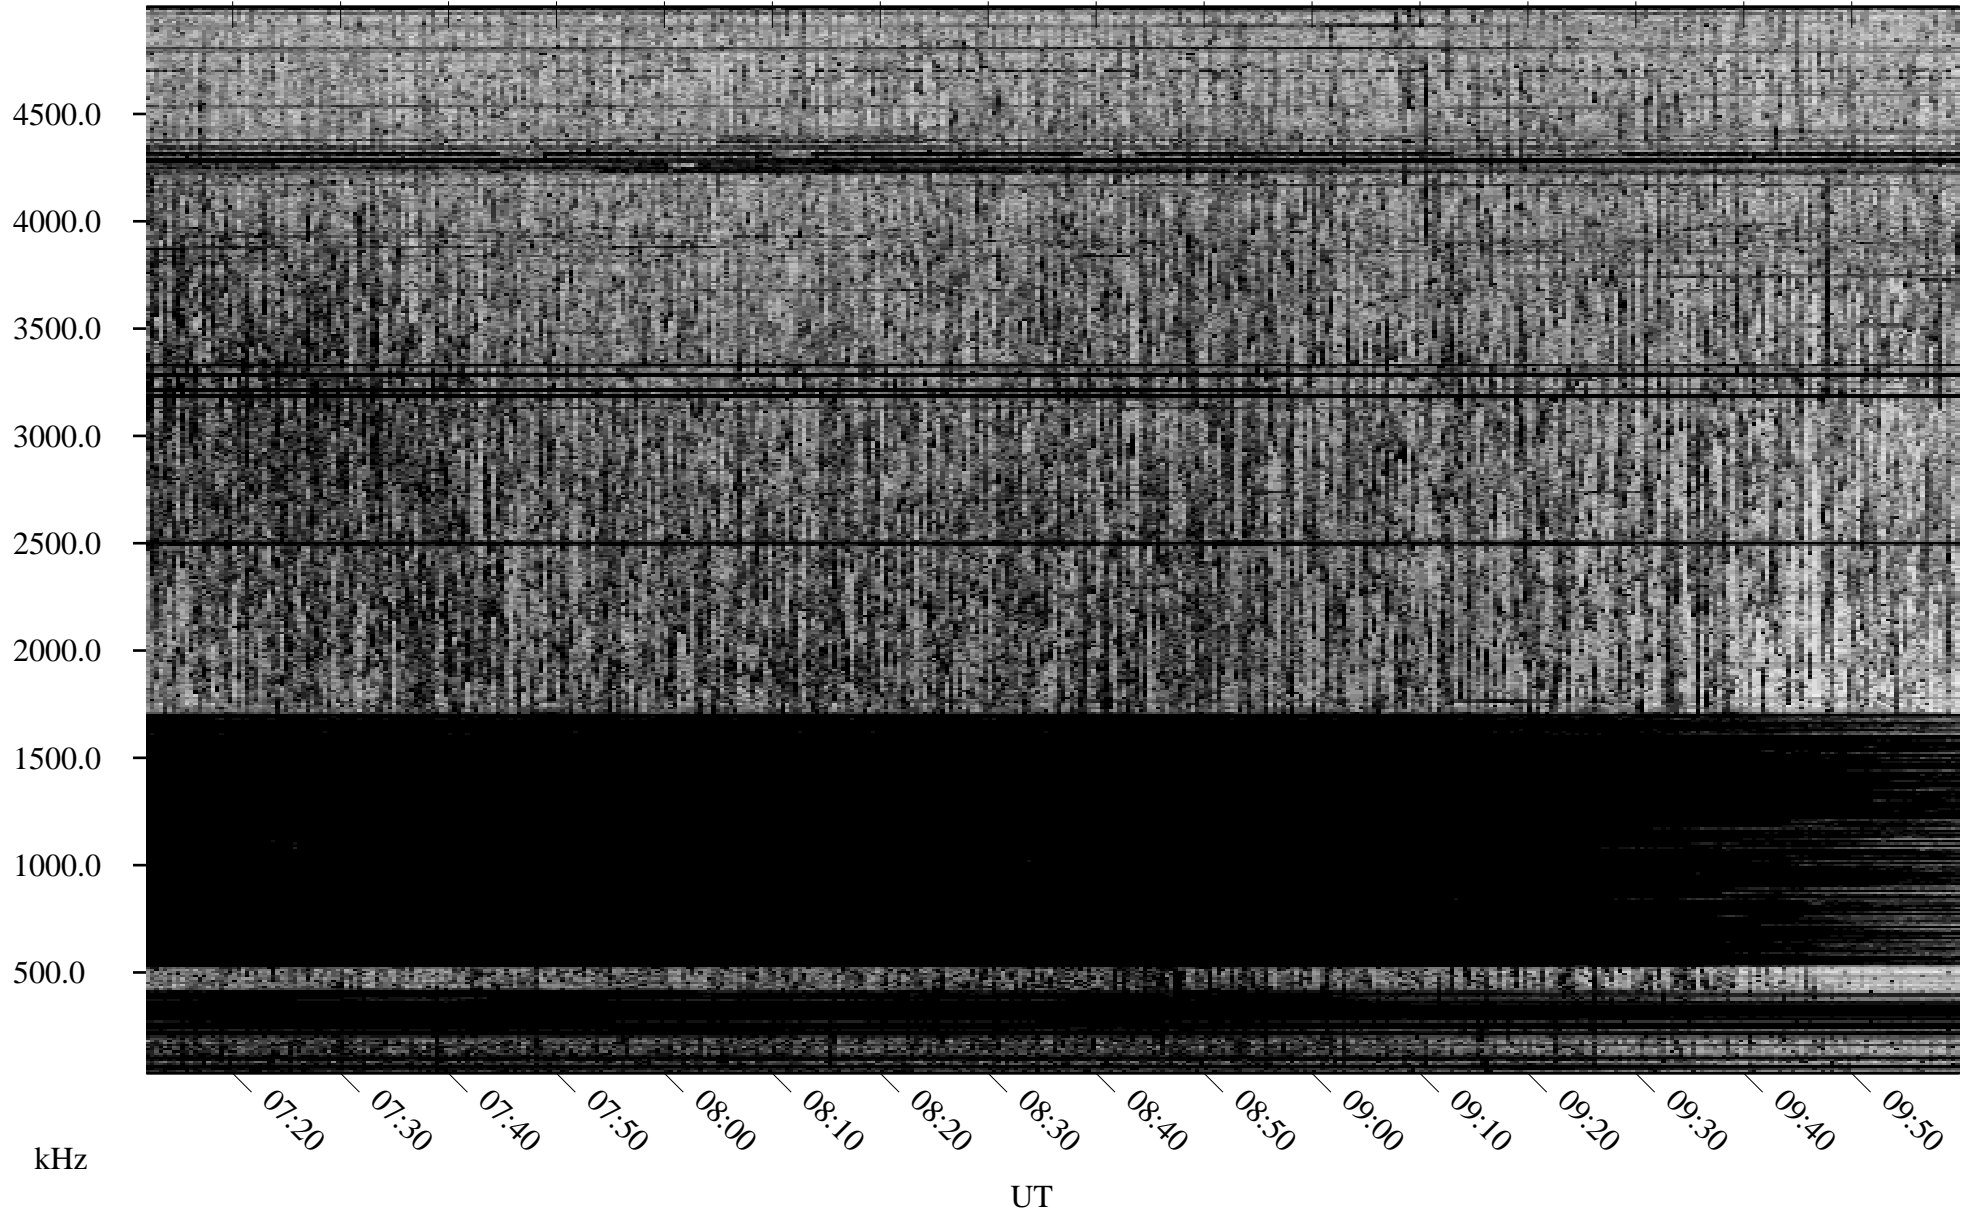

# 05/12/2007 Churchill, Manitoba

Linear Scale    Black = 161    White = 15

CH07131L.R00m max\_12

Page 4

# 05/12/2007 Churchill, Manitoba

Linear Scale    Black = 161    White = 15

CH07131L.R00m max\_12

Page 5

# 05/12/2007 Churchill, Manitoba

Linear Scale    Black = 161    White = 15

CH07131L.R00m max\_12

Page 6