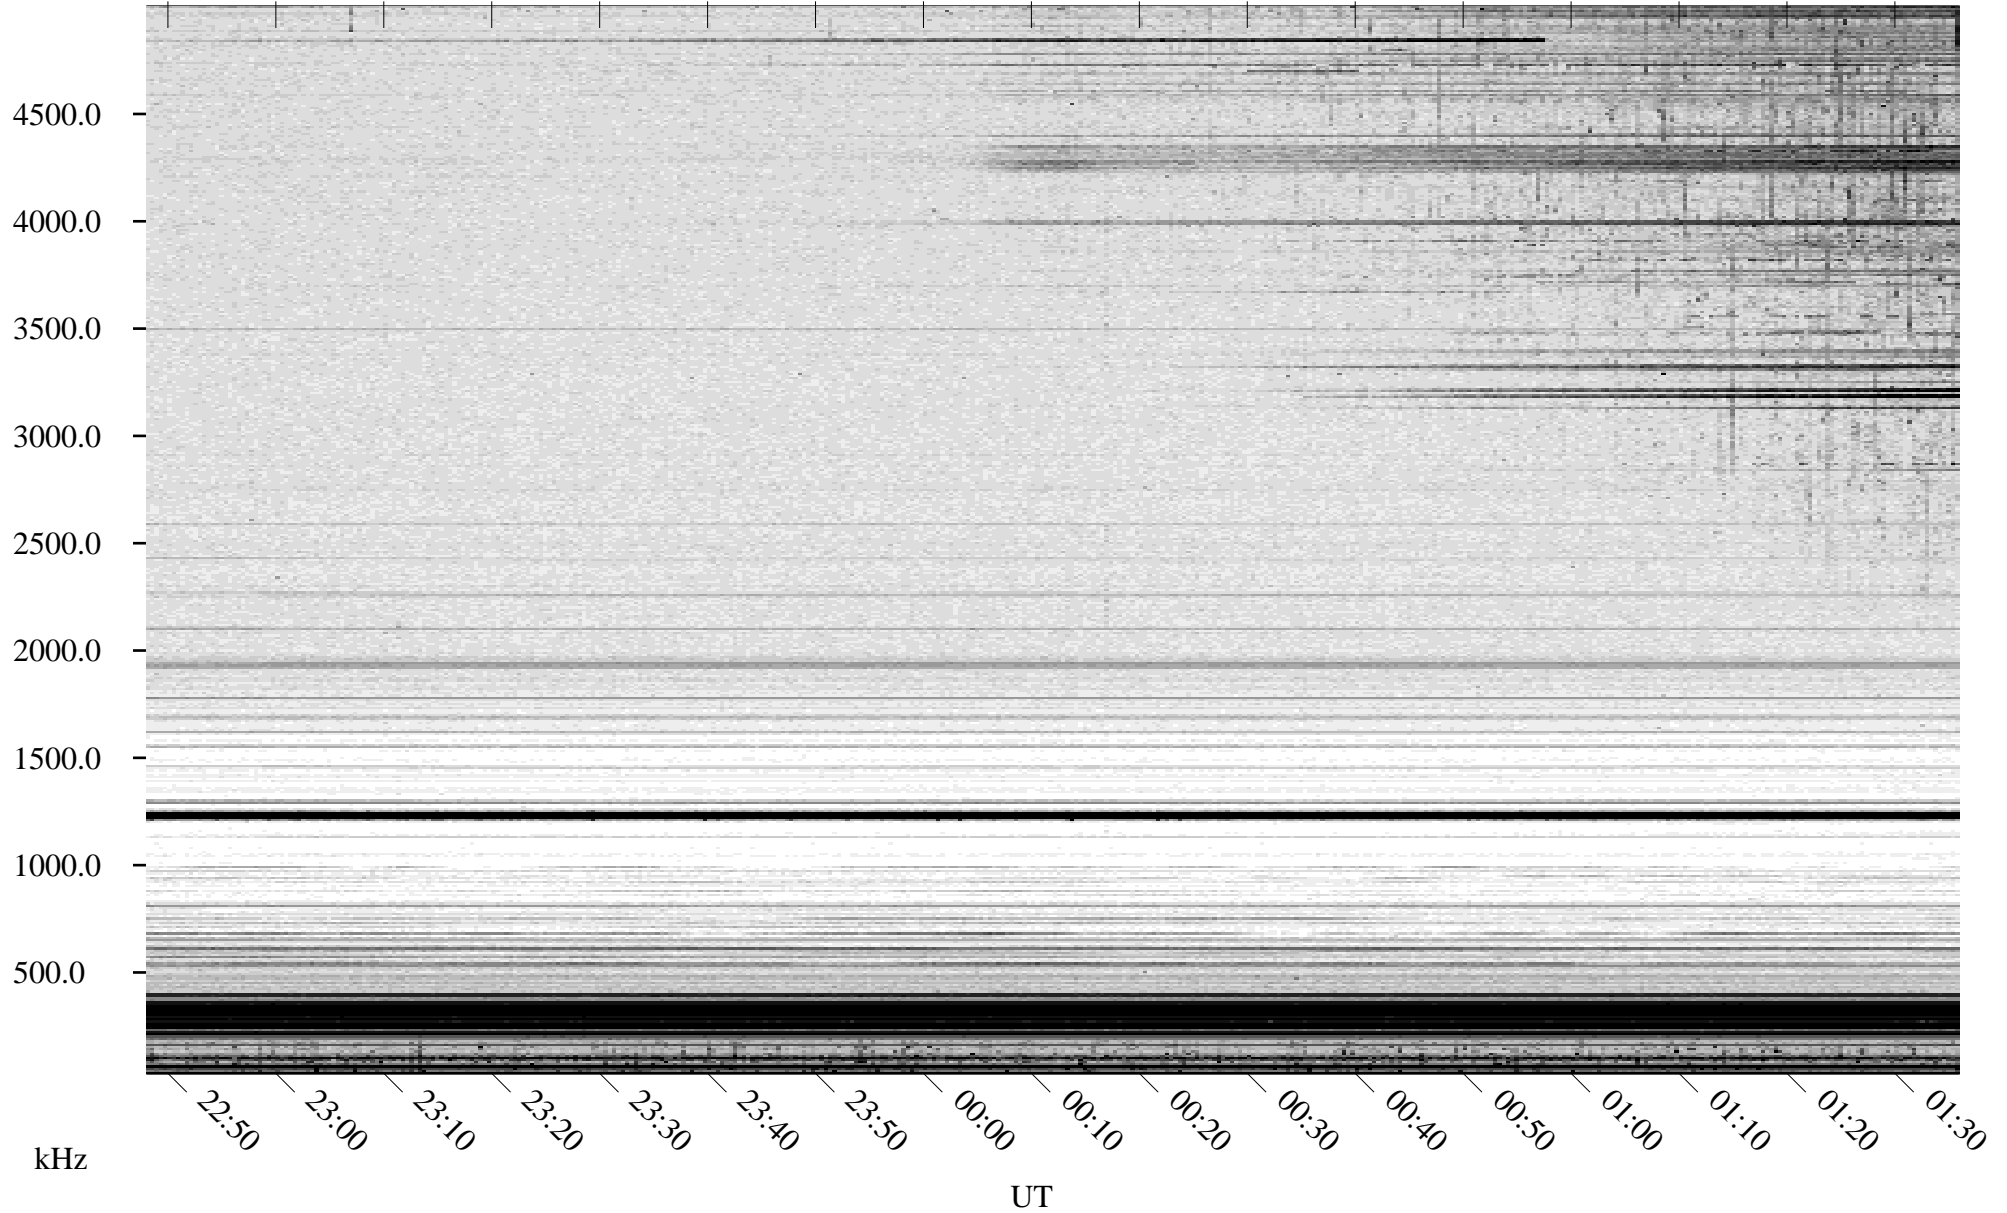

# 05/11/2007 Churchill, Manitoba

Linear Scale    Black = 161    White = 15

CH07131L.R00m max\_12

Page 1

# 05/11/2007 Churchill, Manitoba

Linear Scale    Black = 161    White = 15

CH07131L.R00m max\_12

Page 2

# 05/12/2007 Churchill, Manitoba

Linear Scale    Black = 161    White = 15

CH07131L.R00m max\_12

Page 3

# 05/12/2007 Churchill, Manitoba

Linear Scale    Black = 161    White = 15

CH07131L.R00m max\_12

Page 4