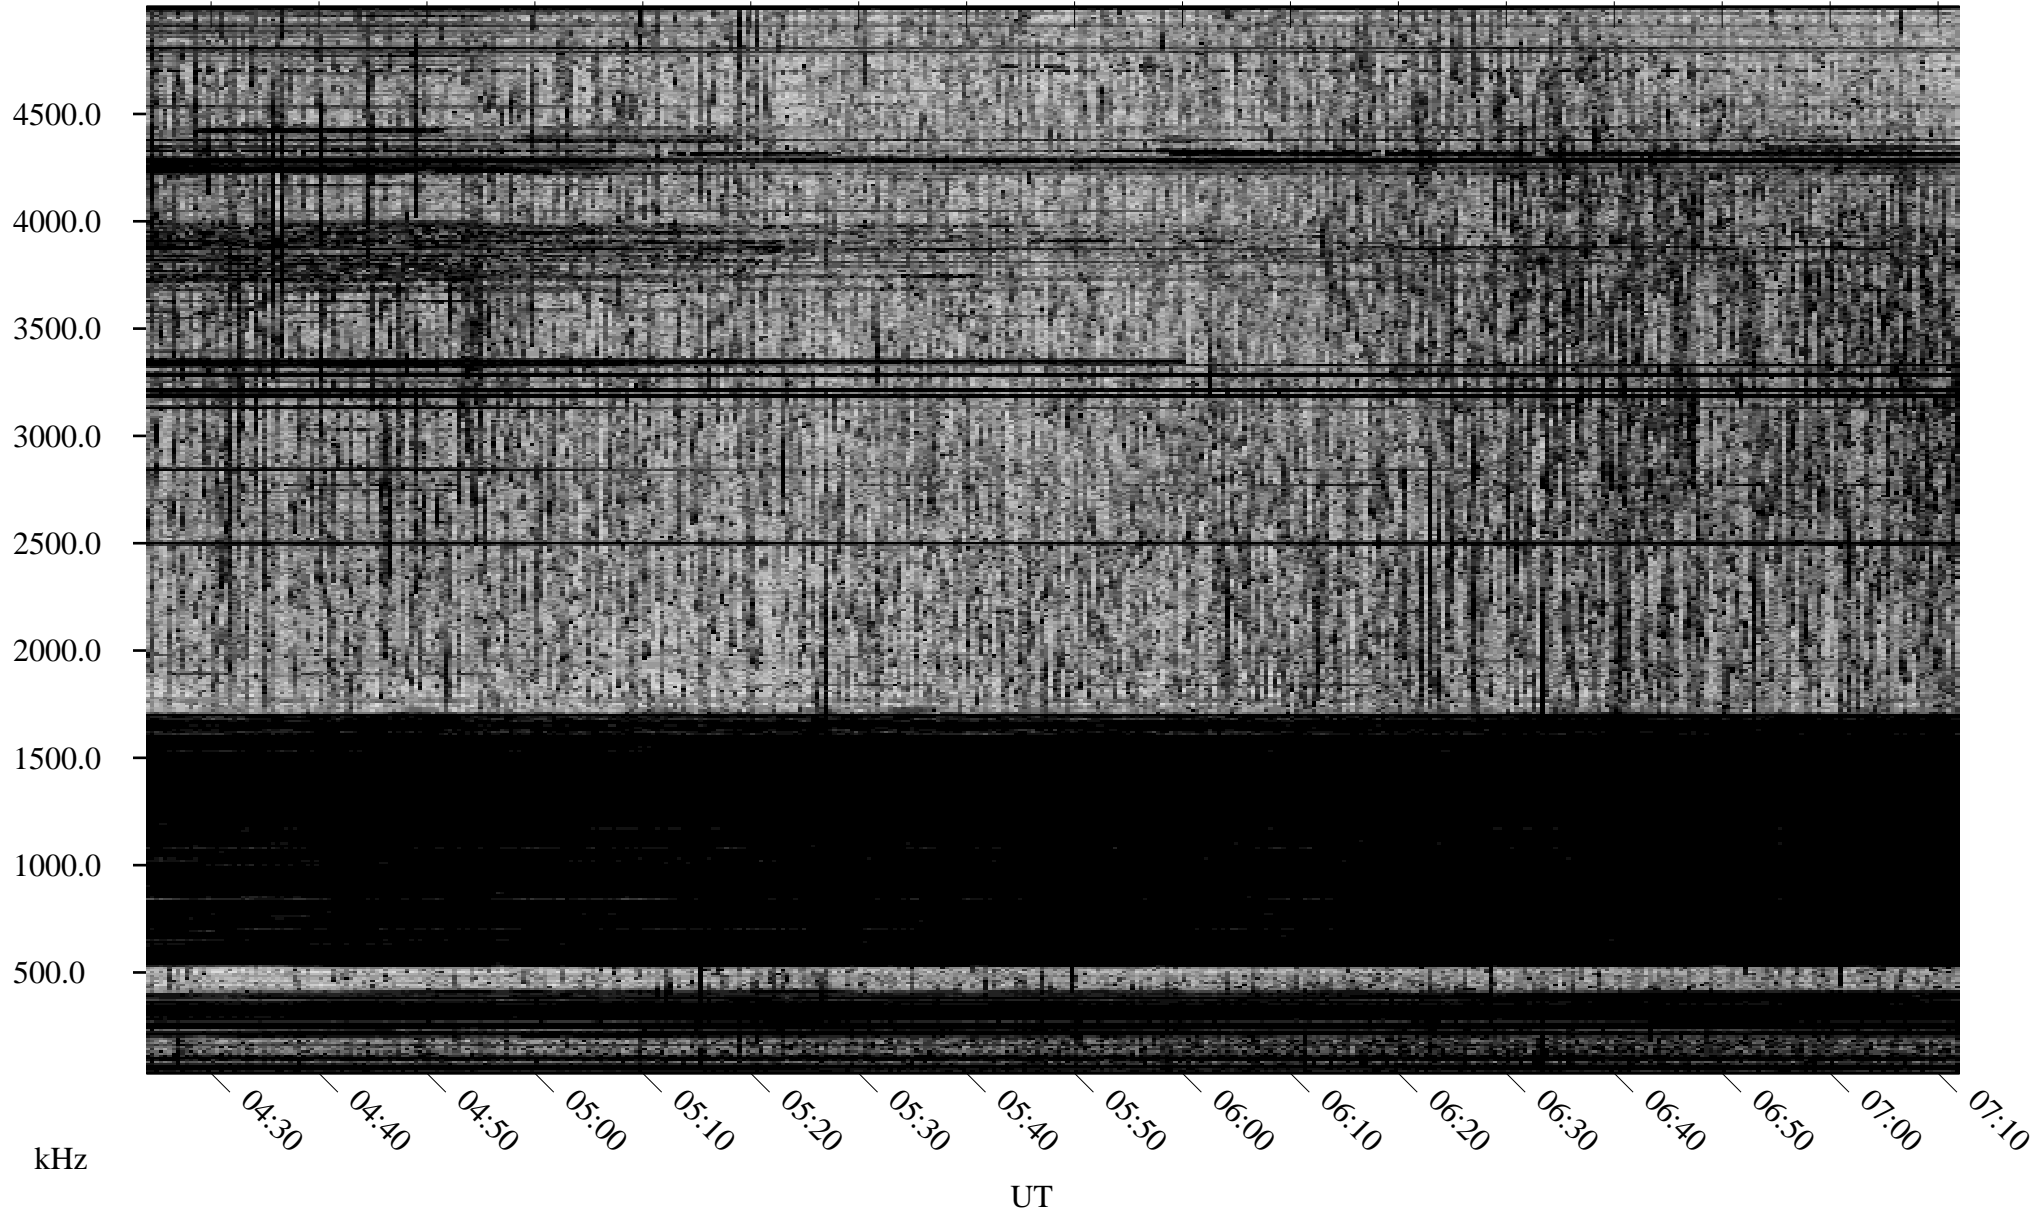

# 05/11/2007 Churchill, Manitoba

Linear Scale    Black = 161    White = 15

CH07131L.R00m max\_12

Page 1

# 05/11/2007 Churchill, Manitoba

Linear Scale    Black = 161    White = 15

CH07131L.R00m max\_12

Page 2

# 05/12/2007 Churchill, Manitoba

Linear Scale    Black = 161    White = 15

CH07131L.R00m max\_12

Page 3

# 05/12/2007 Churchill, Manitoba

Linear Scale    Black = 161    White = 15

CH07131L.R00m max\_12

Page 4