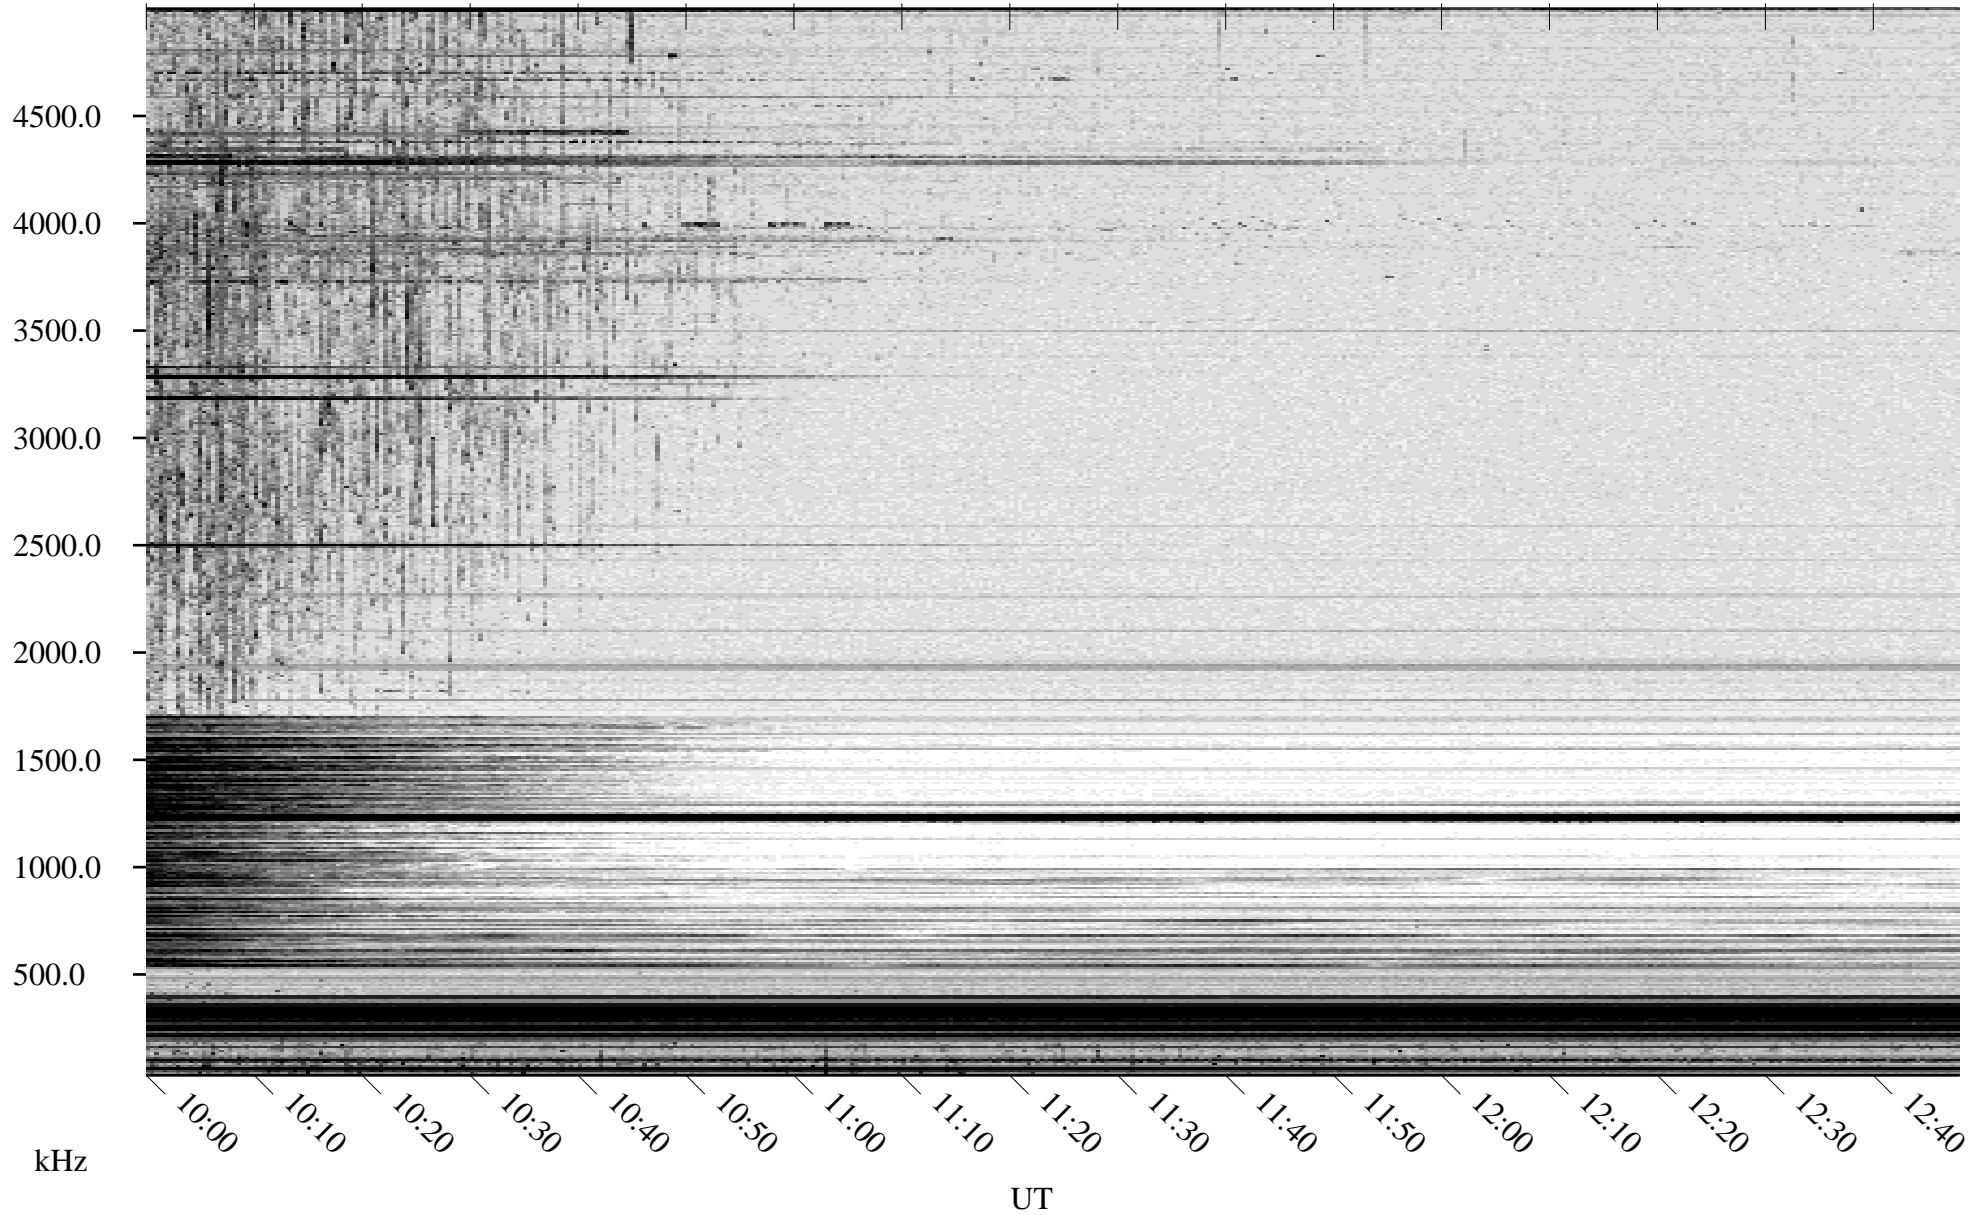

# 05/12/2007 Churchill, Manitoba

Linear Scale    Black = 161    White = 15

CH07131L.R00m max\_12

Page 4

# 05/12/2007 Churchill, Manitoba

Linear Scale    Black = 161    White = 15

CH07131L.R00m max\_12

Page 5

# 05/12/2007 Churchill, Manitoba

Linear Scale    Black = 161    White = 15

CH07131L.R00m max\_12

Page 6

# 05/12/2007 Churchill, Manitoba

Linear Scale    Black = 161    White = 15

CH07131L.R00m max\_12

Page 7