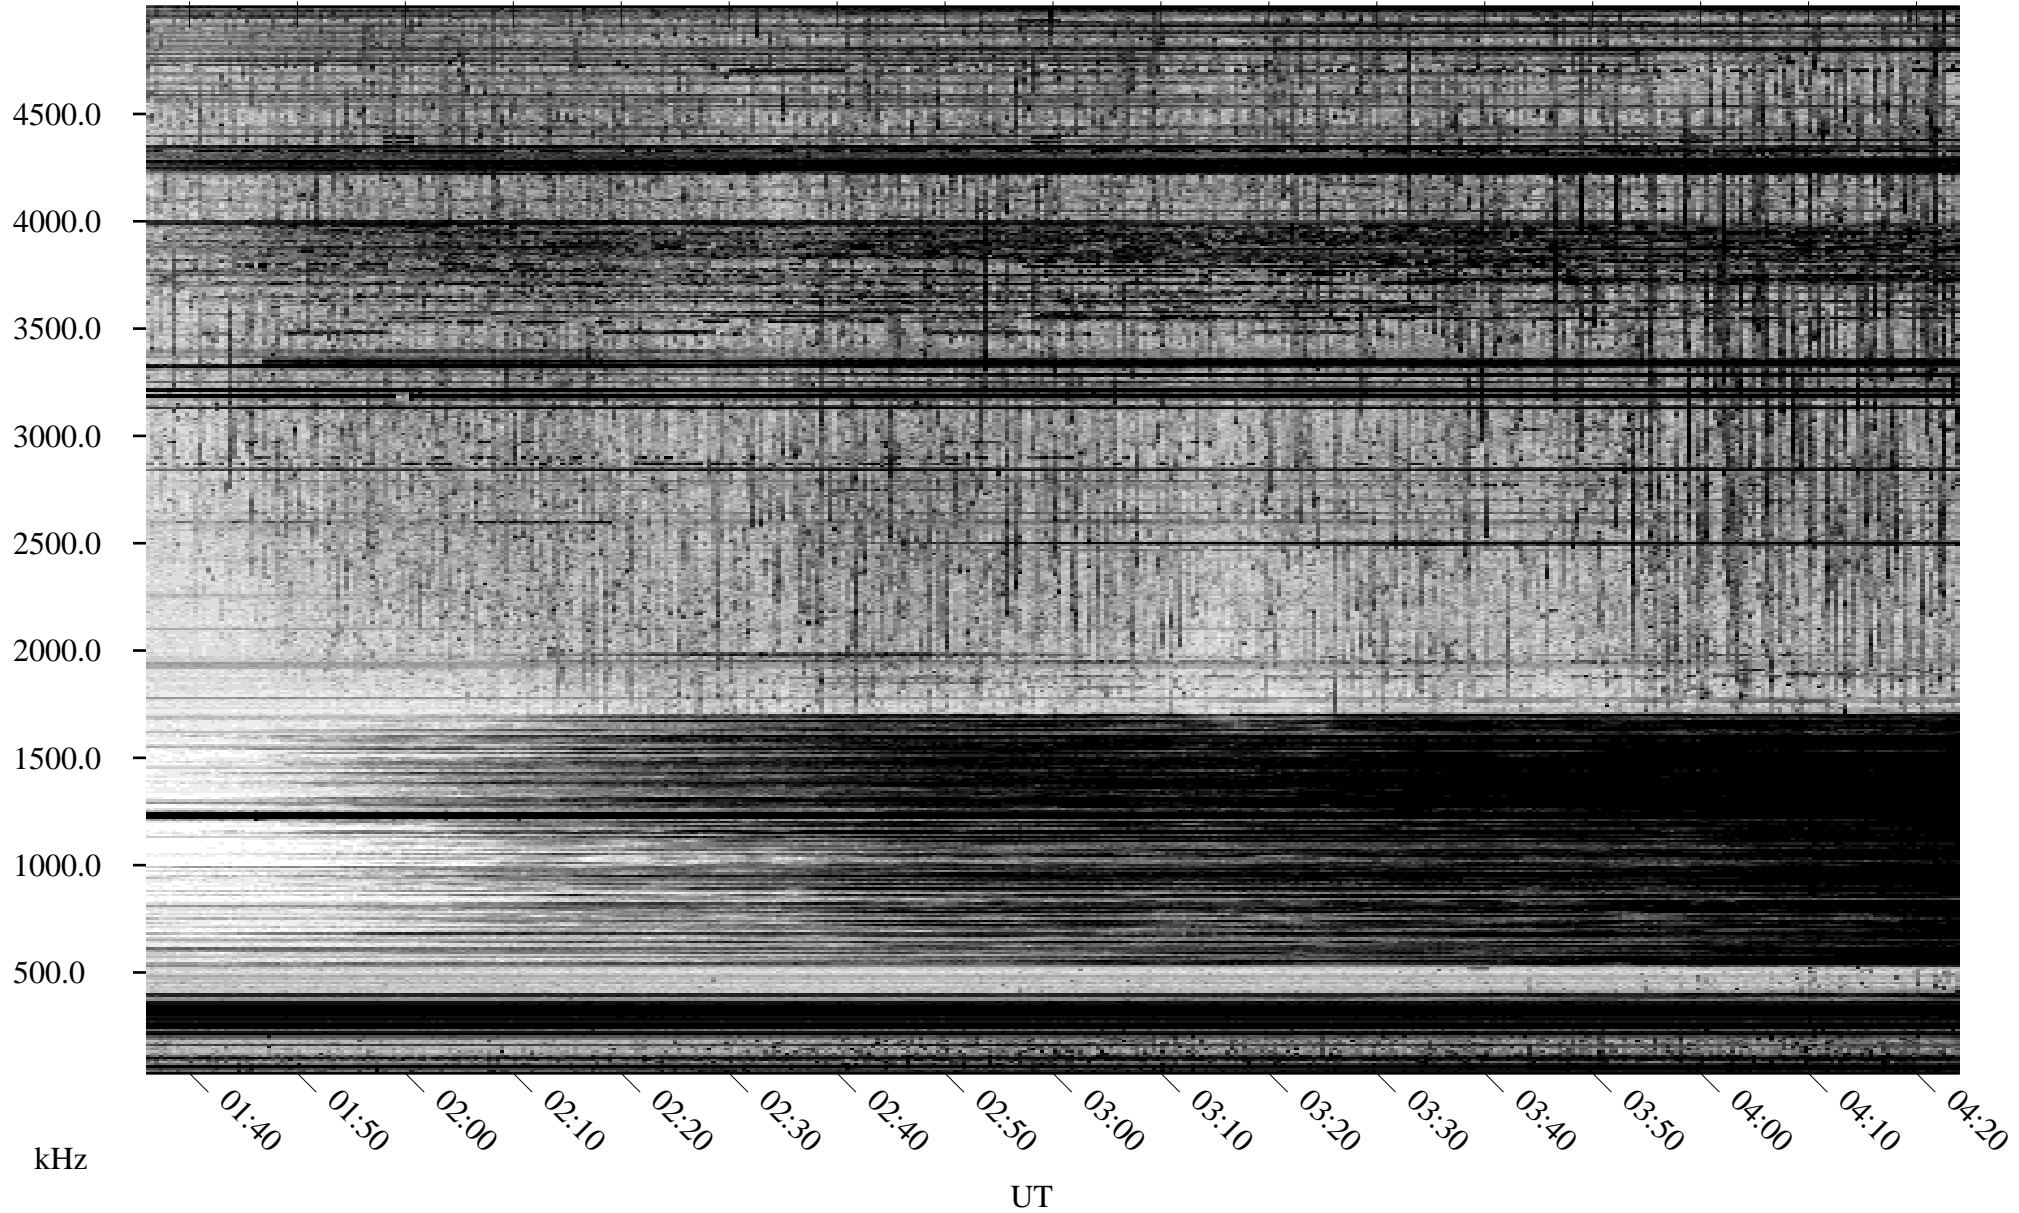

# 05/11/2007 Churchill, Manitoba

Linear Scale    Black = 161    White = 15

CH07131L.R00m max\_12

Page 1

# 05/11/2007 Churchill, Manitoba

Linear Scale    Black = 161    White = 15

CH07131L.R00m max\_12

Page 2

# 05/12/2007 Churchill, Manitoba

Linear Scale    Black = 161    White = 15

CH07131L.R00m max\_12

Page 3

# 05/12/2007 Churchill, Manitoba

Linear Scale    Black = 161    White = 15

CH07131L.R00m max\_12

Page 4