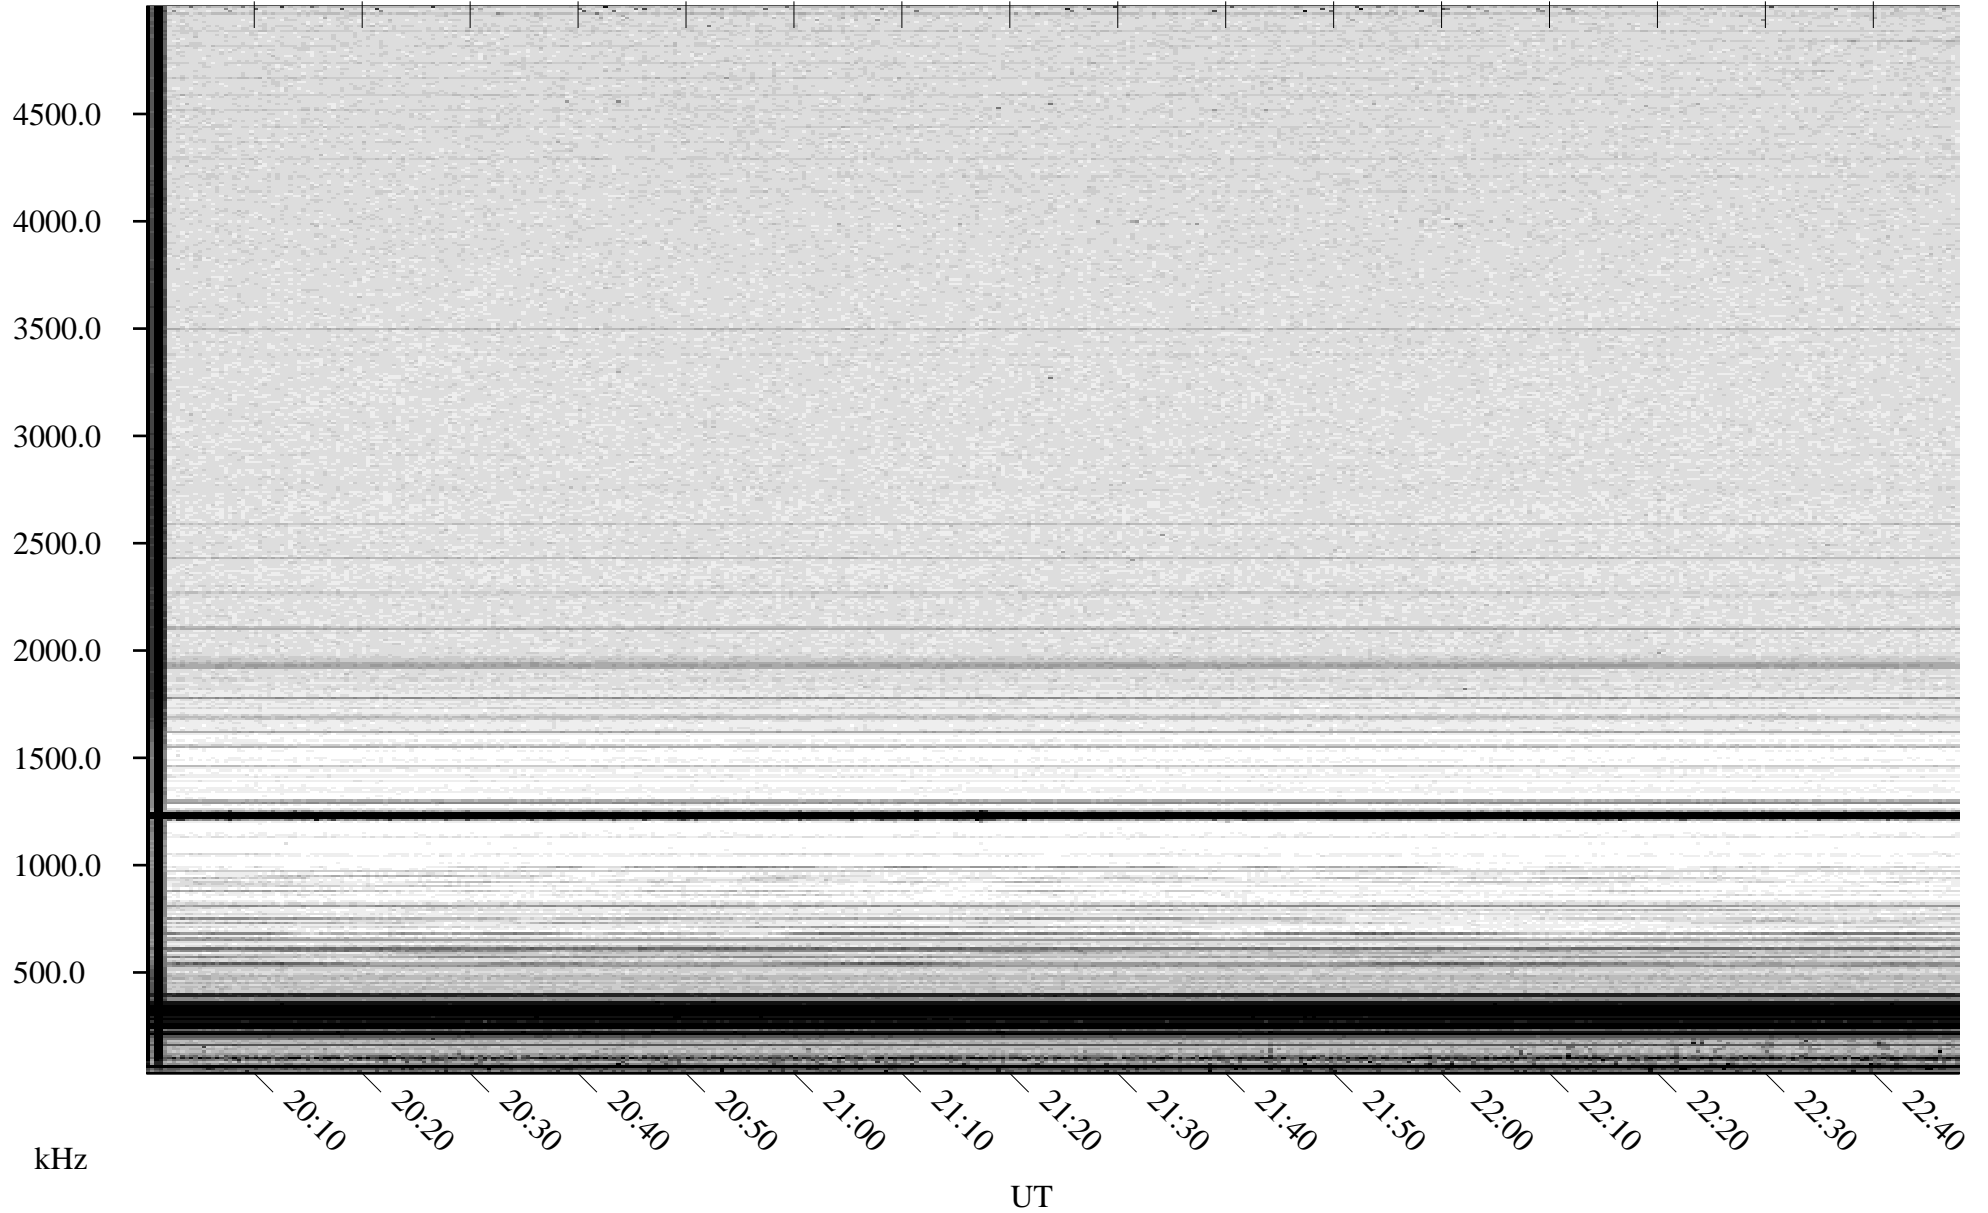

# 05/11/2007 Churchill, Manitoba

Linear Scale    Black = 161    White = 15

CH07131L.R00m max\_12

Page 1

# 05/11/2007 Churchill, Manitoba

Linear Scale    Black = 161    White = 15

CH07131L.R00m max\_12

Page 2

# 05/12/2007 Churchill, Manitoba

Linear Scale    Black = 161    White = 15

CH07131L.R00m max\_12

Page 3

# 05/12/2007 Churchill, Manitoba

Linear Scale    Black = 161    White = 15

CH07131L.R00m max\_12

Page 4