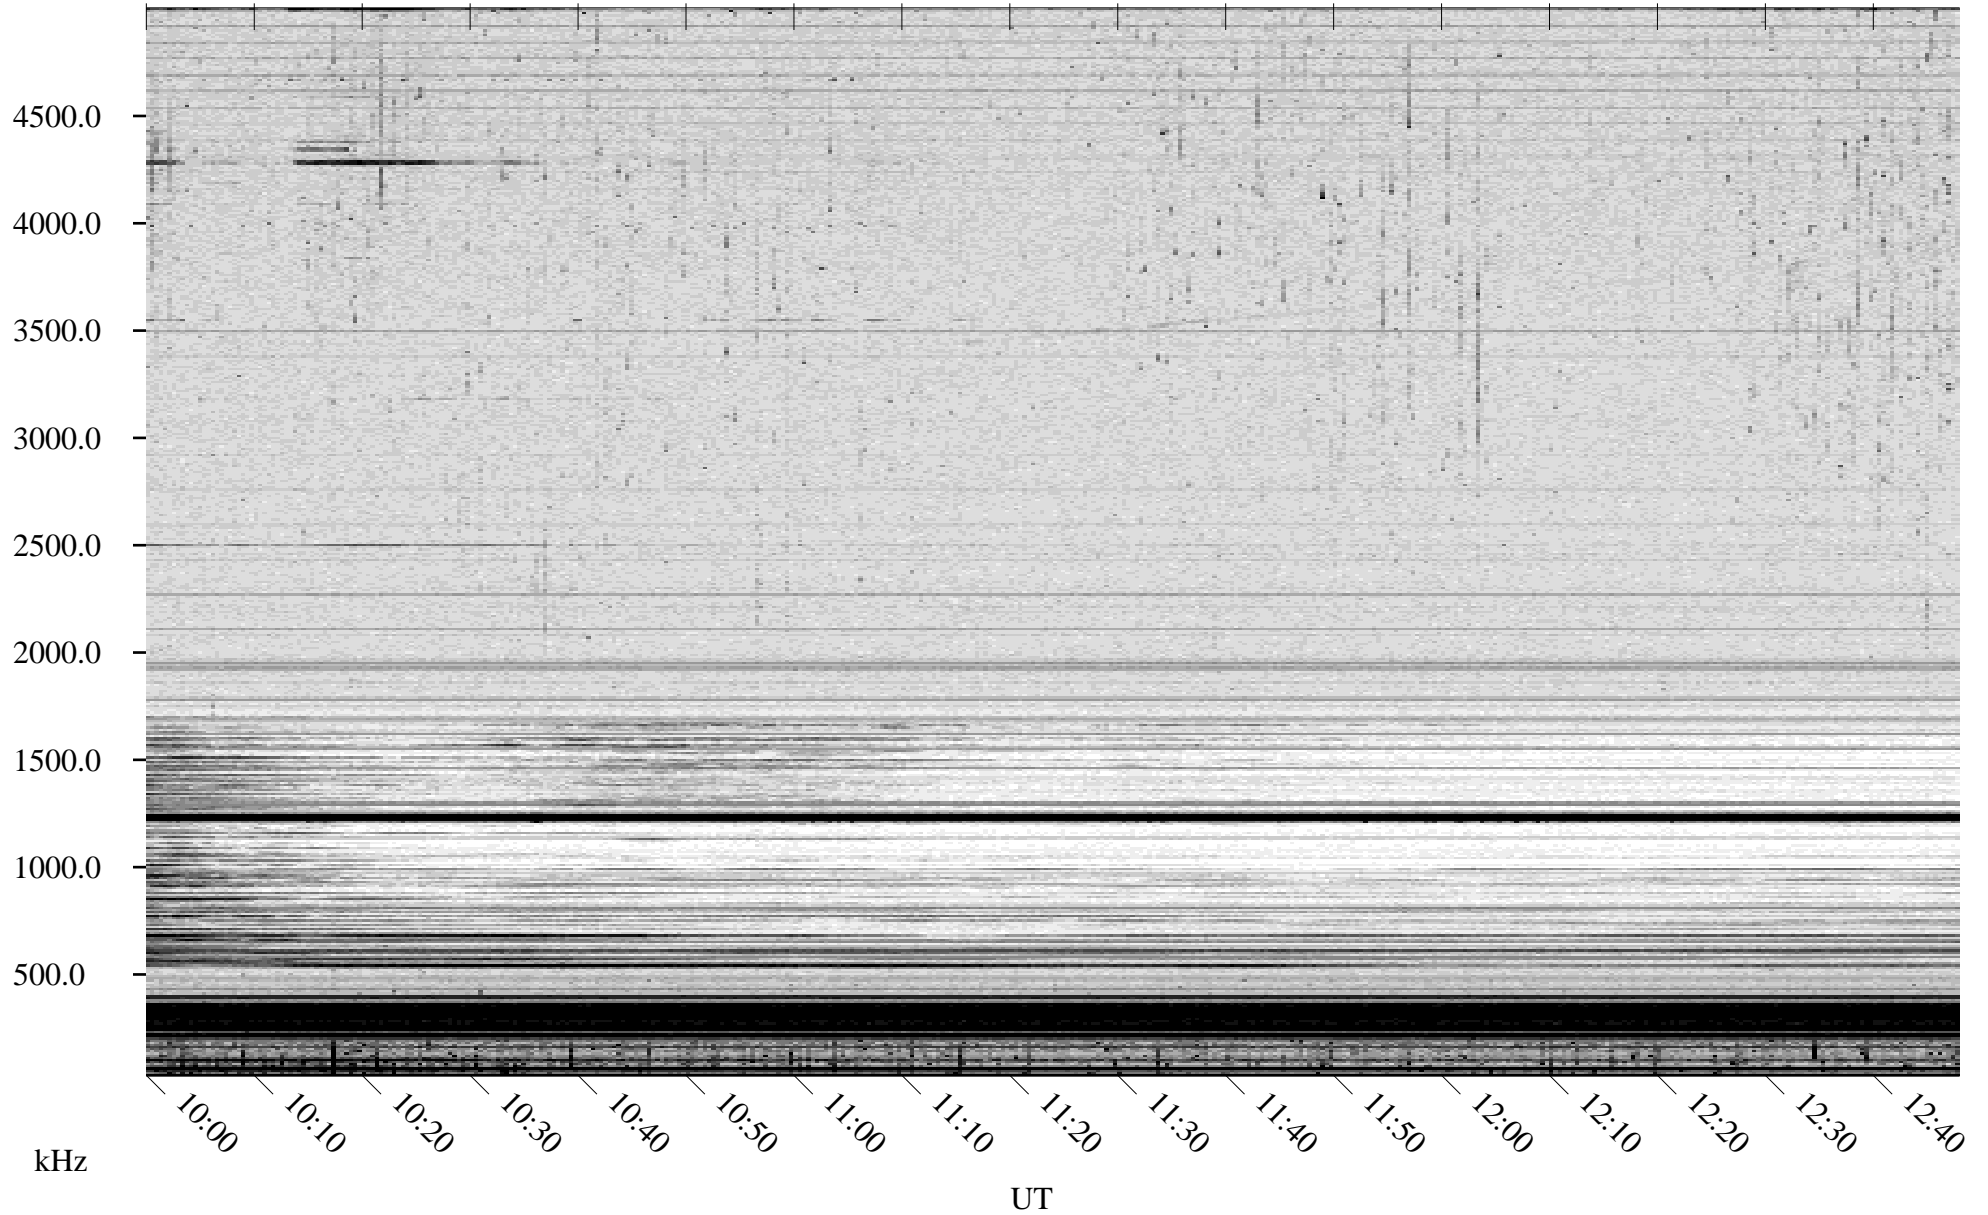

# 05/18/2007 Churchill, Manitoba

Linear Scale    Black = 161    White = 15

CH07137L.R00m max\_12

Page 4

# 05/18/2007 Churchill, Manitoba

Linear Scale    Black = 161    White = 15

CH07137L.R00m max\_12

Page 5

# 05/18/2007 Churchill, Manitoba

Linear Scale    Black = 161    White = 15

CH07137L.R00m max\_12

Page 6

# 05/18/2007 Churchill, Manitoba

Linear Scale    Black = 161    White = 15

CH07137L.R00m max\_12

Page 7