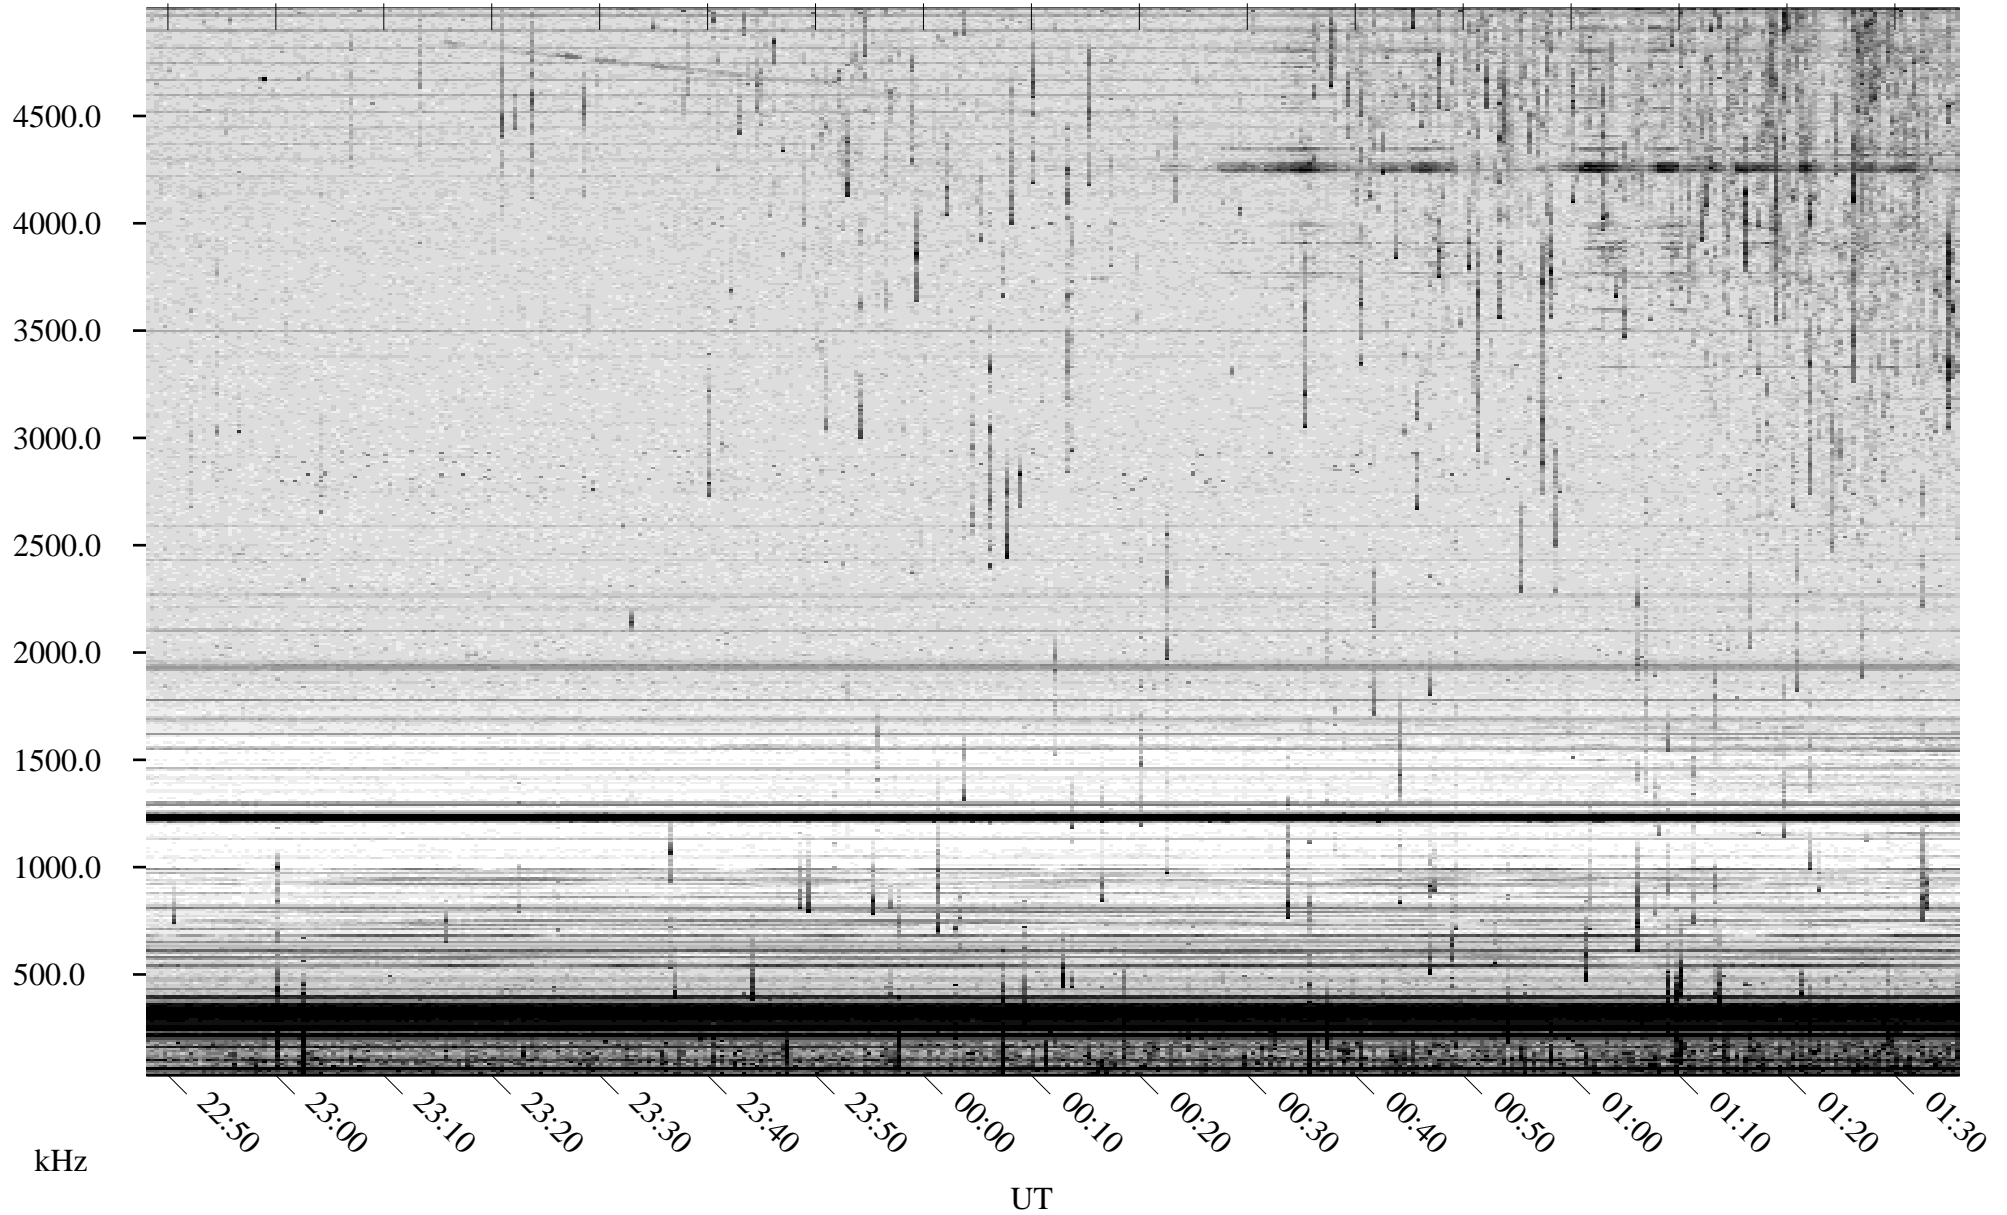

# 05/17/2007 Churchill, Manitoba

Linear Scale    Black = 161    White = 15

CH07137L.R00m max\_12

Page 1

# 05/17/2007 Churchill, Manitoba

Linear Scale    Black = 161    White = 15

CH07137L.R00m max\_12

Page 2

# 05/18/2007 Churchill, Manitoba

Linear Scale    Black = 161    White = 15

CH07137L.R00m max\_12

Page 3

# 05/18/2007 Churchill, Manitoba

Linear Scale    Black = 161    White = 15

CH07137L.R00m max\_12

Page 4