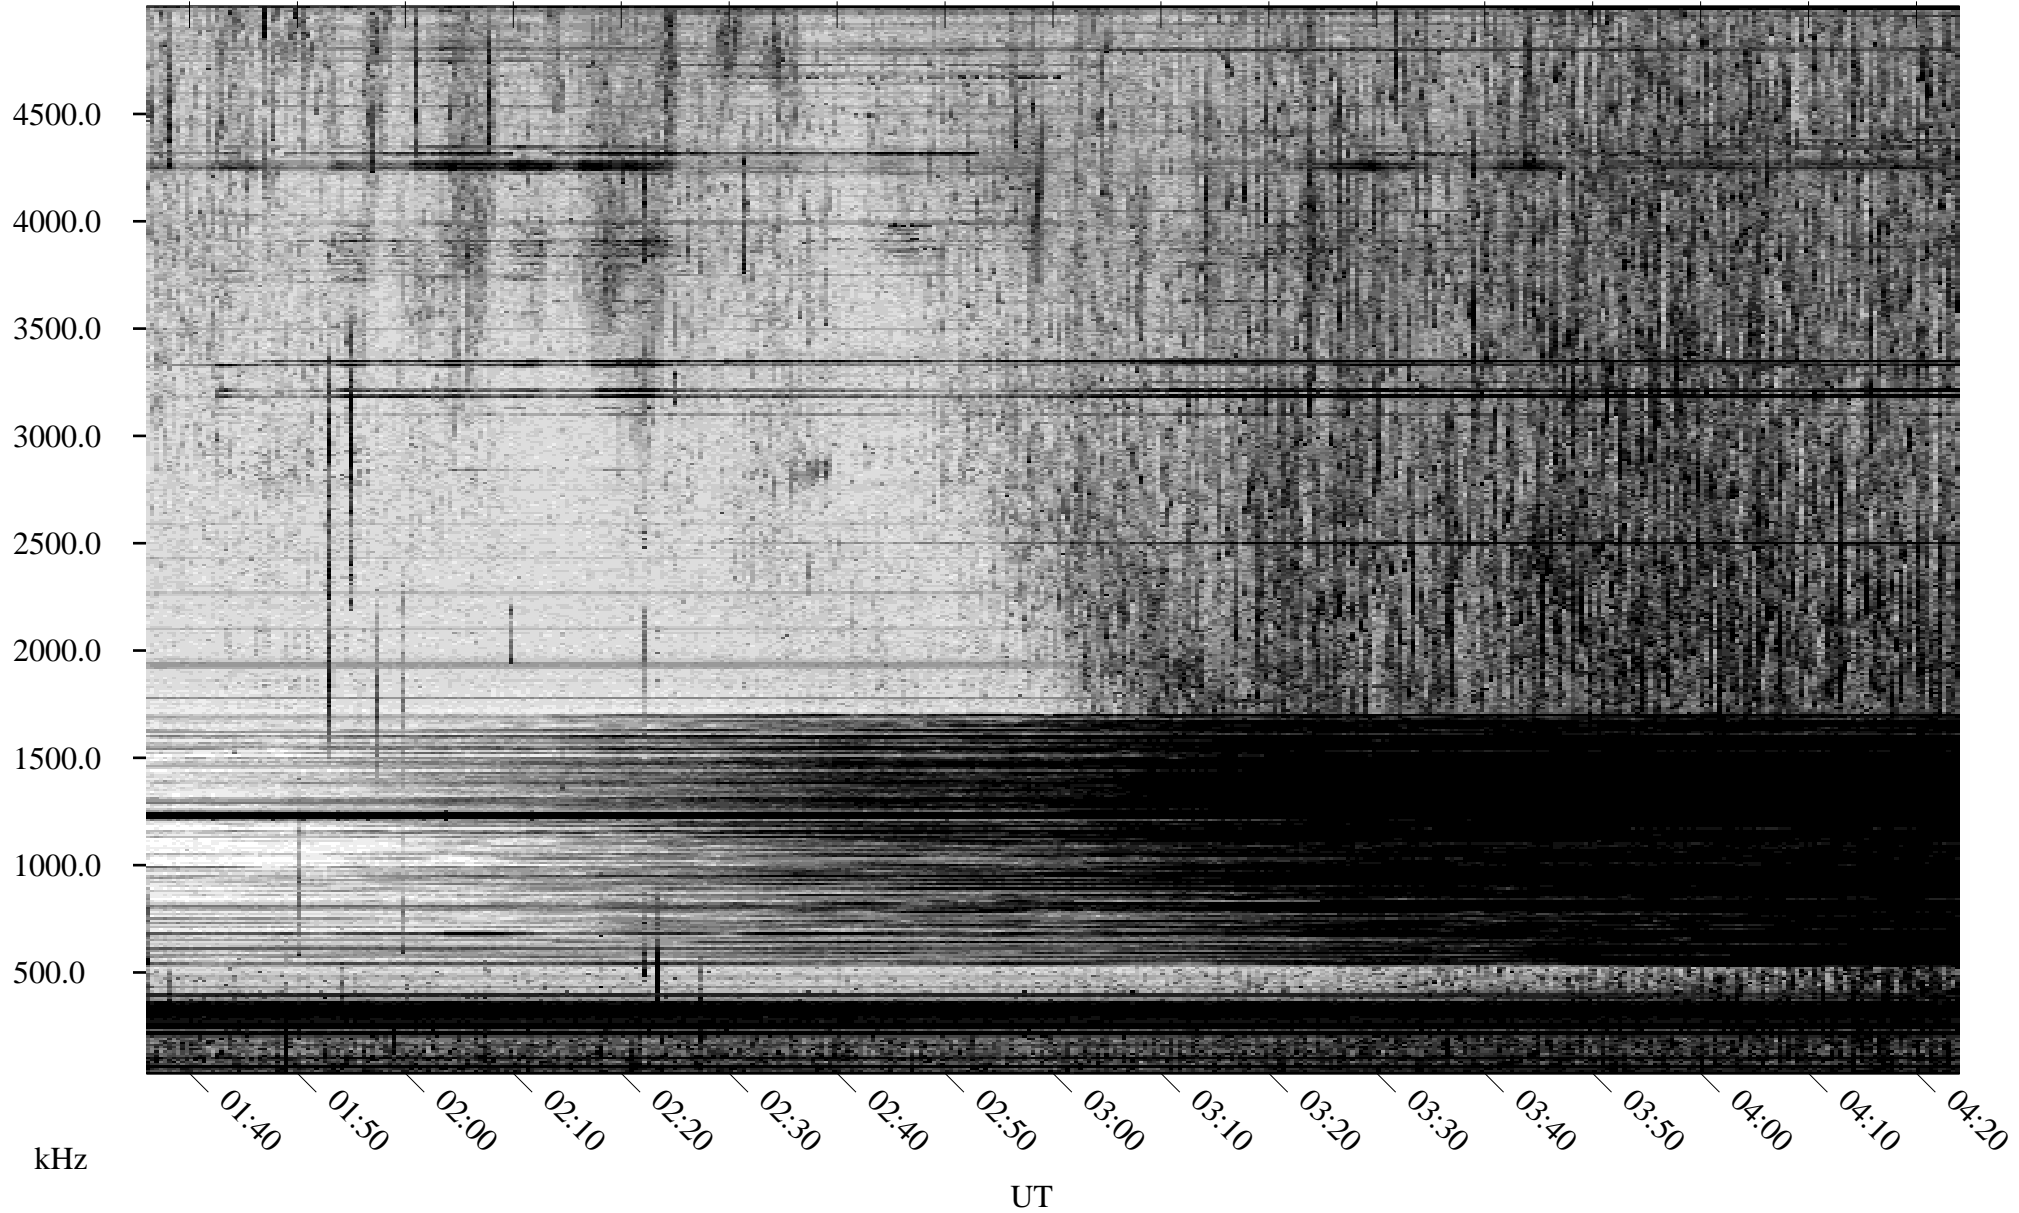

# 05/17/2007 Churchill, Manitoba

Linear Scale    Black = 161    White = 15

CH07137L.R00m max\_12

Page 1

# 05/17/2007 Churchill, Manitoba

Linear Scale    Black = 161    White = 15

CH07137L.R00m max\_12

Page 2

# 05/18/2007 Churchill, Manitoba

Linear Scale    Black = 161    White = 15

CH07137L.R00m max\_12

Page 3

# 05/18/2007 Churchill, Manitoba

Linear Scale    Black = 161    White = 15

CH07137L.R00m max\_12

Page 4