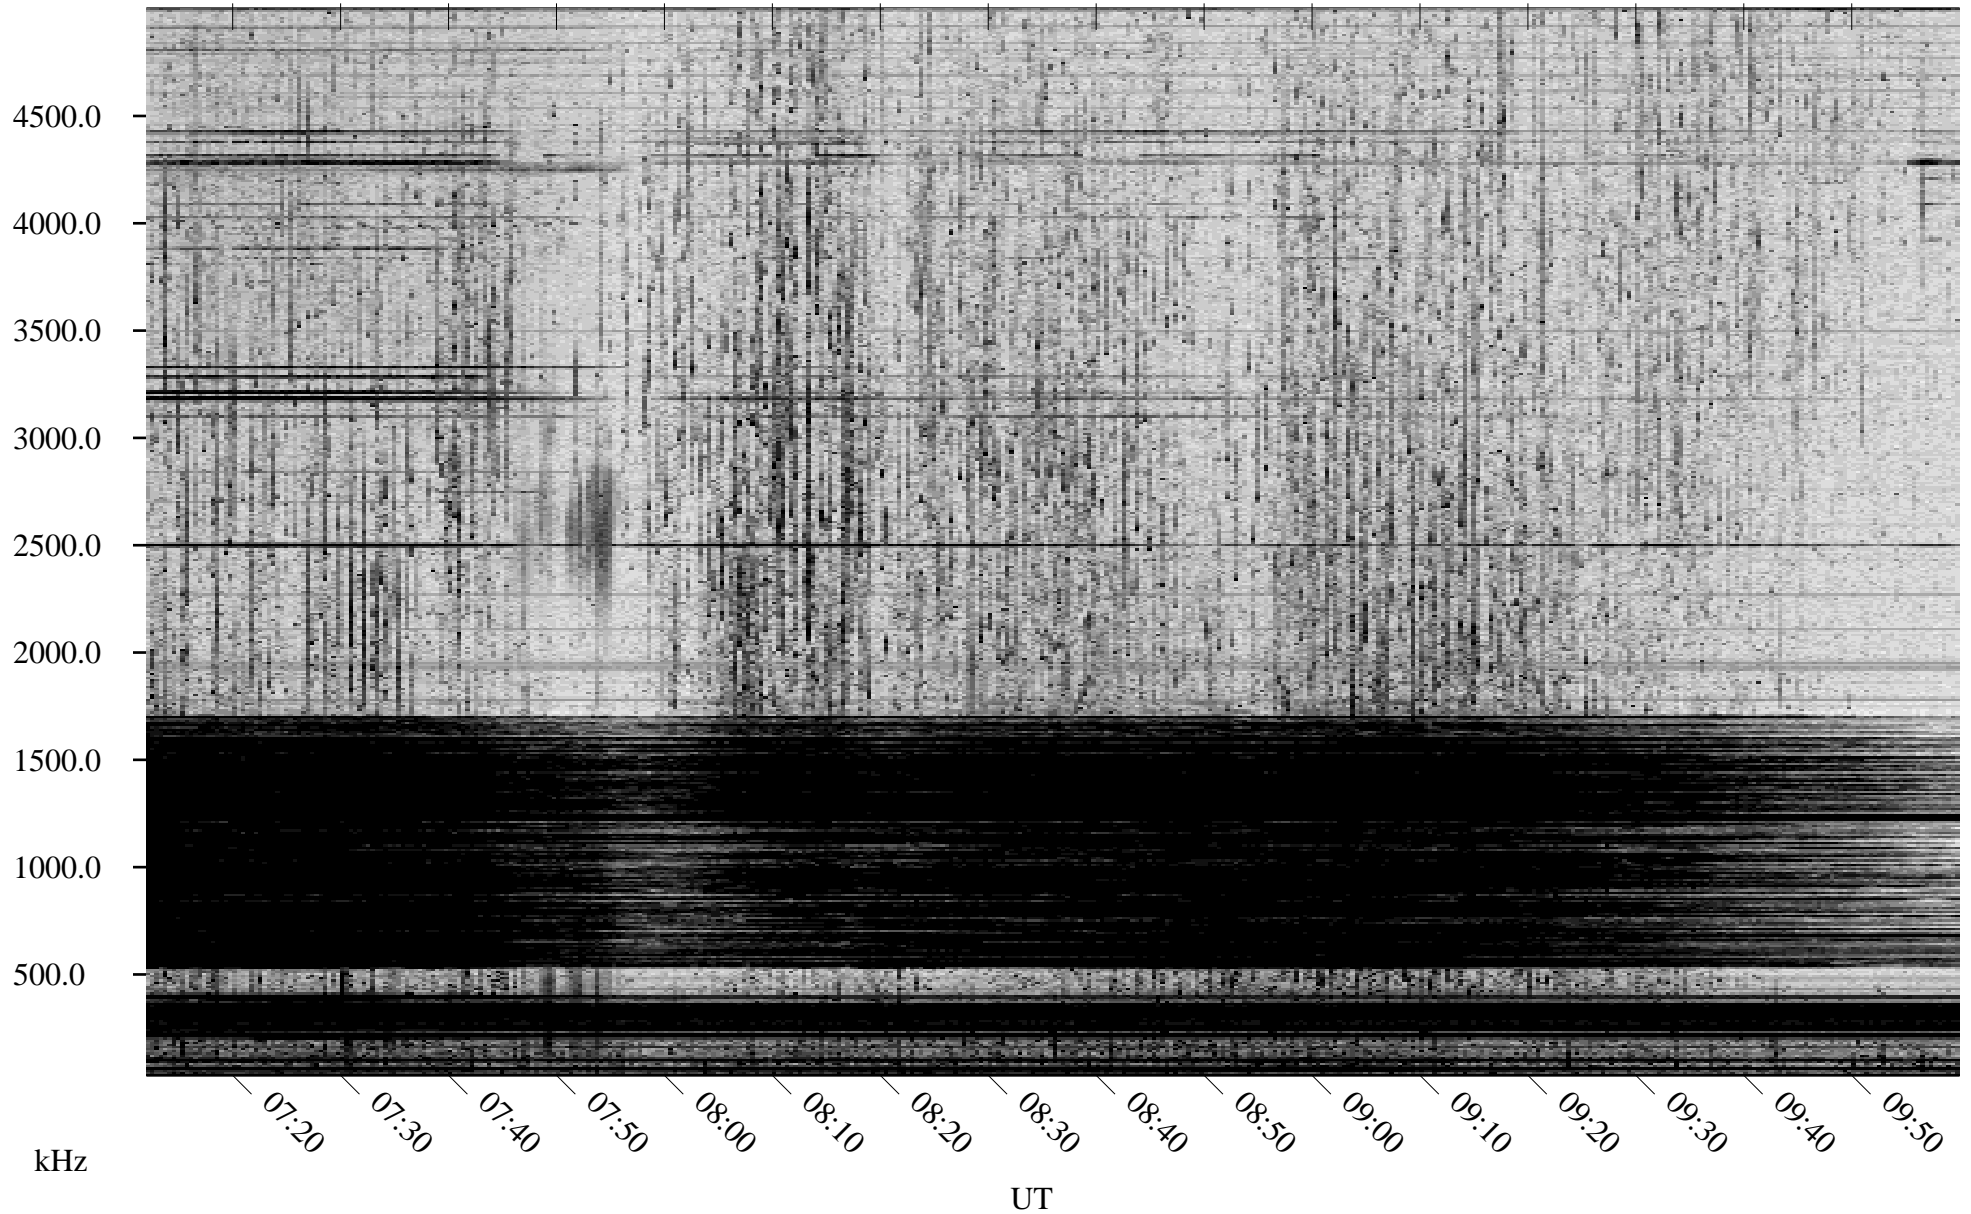

# 05/17/2007 Churchill, Manitoba

Linear Scale    Black = 161    White = 15

CH07137L.R00m max\_12

Page 1

# 05/18/2007 Churchill, Manitoba

Linear Scale    Black = 161    White = 15

CH07137L.R00m max\_12

Page 3

# 05/18/2007 Churchill, Manitoba

Linear Scale    Black = 161    White = 15

CH07137L.R00m max\_12

Page 4

# 05/18/2007 Churchill, Manitoba

Linear Scale    Black = 161    White = 15

CH07137L.R00m max\_12

Page 5