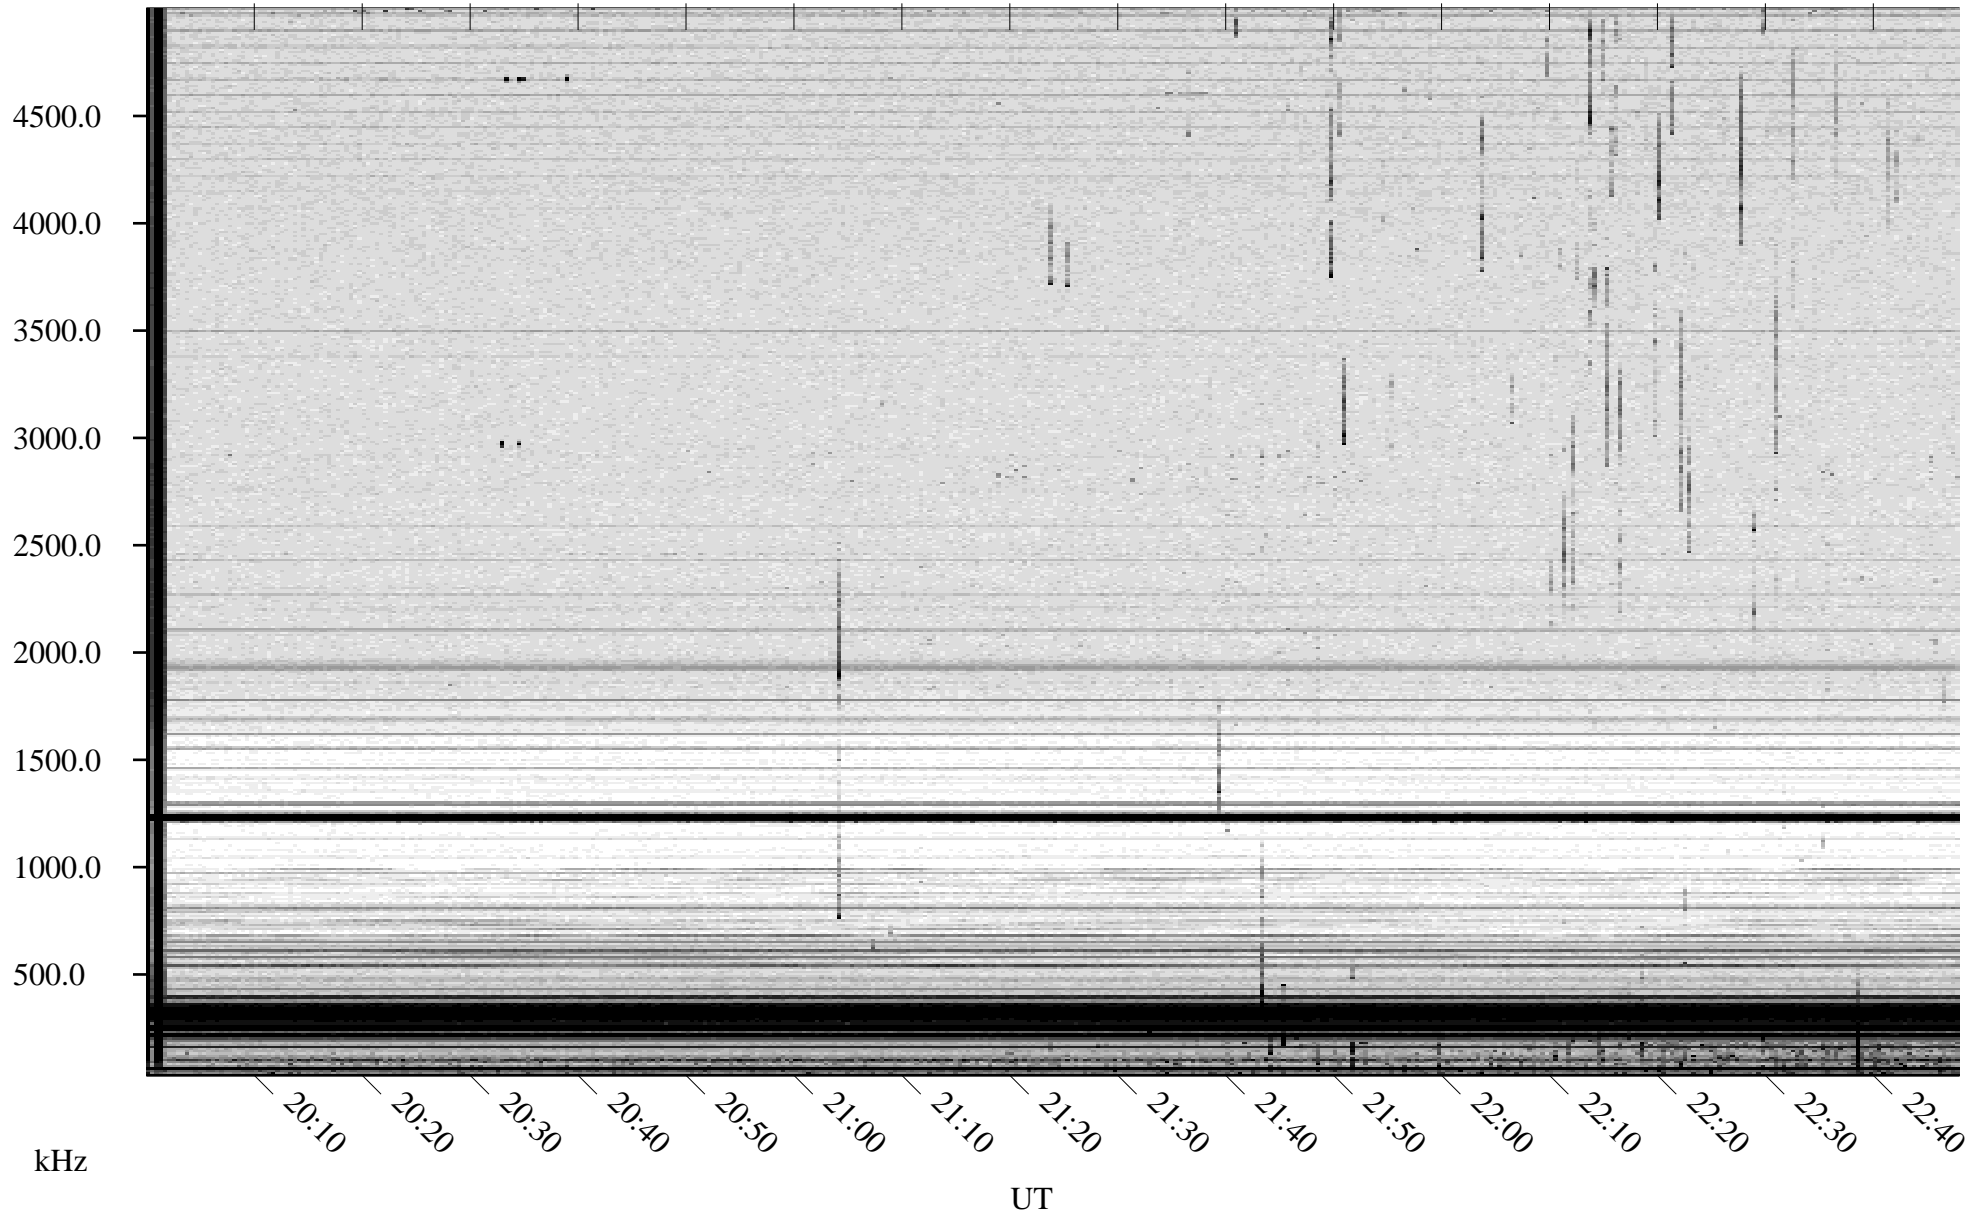

# 05/17/2007 Churchill, Manitoba

Linear Scale    Black = 161    White = 15

CH07137L.R00m max\_12

Page 1

# 05/17/2007 Churchill, Manitoba

Linear Scale    Black = 161    White = 15

CH07137L.R00m max\_12

Page 2

# 05/18/2007 Churchill, Manitoba

Linear Scale    Black = 161    White = 15

CH07137L.R00m max\_12

Page 3

# 05/18/2007 Churchill, Manitoba

Linear Scale    Black = 161    White = 15

CH07137L.R00m max\_12

Page 4