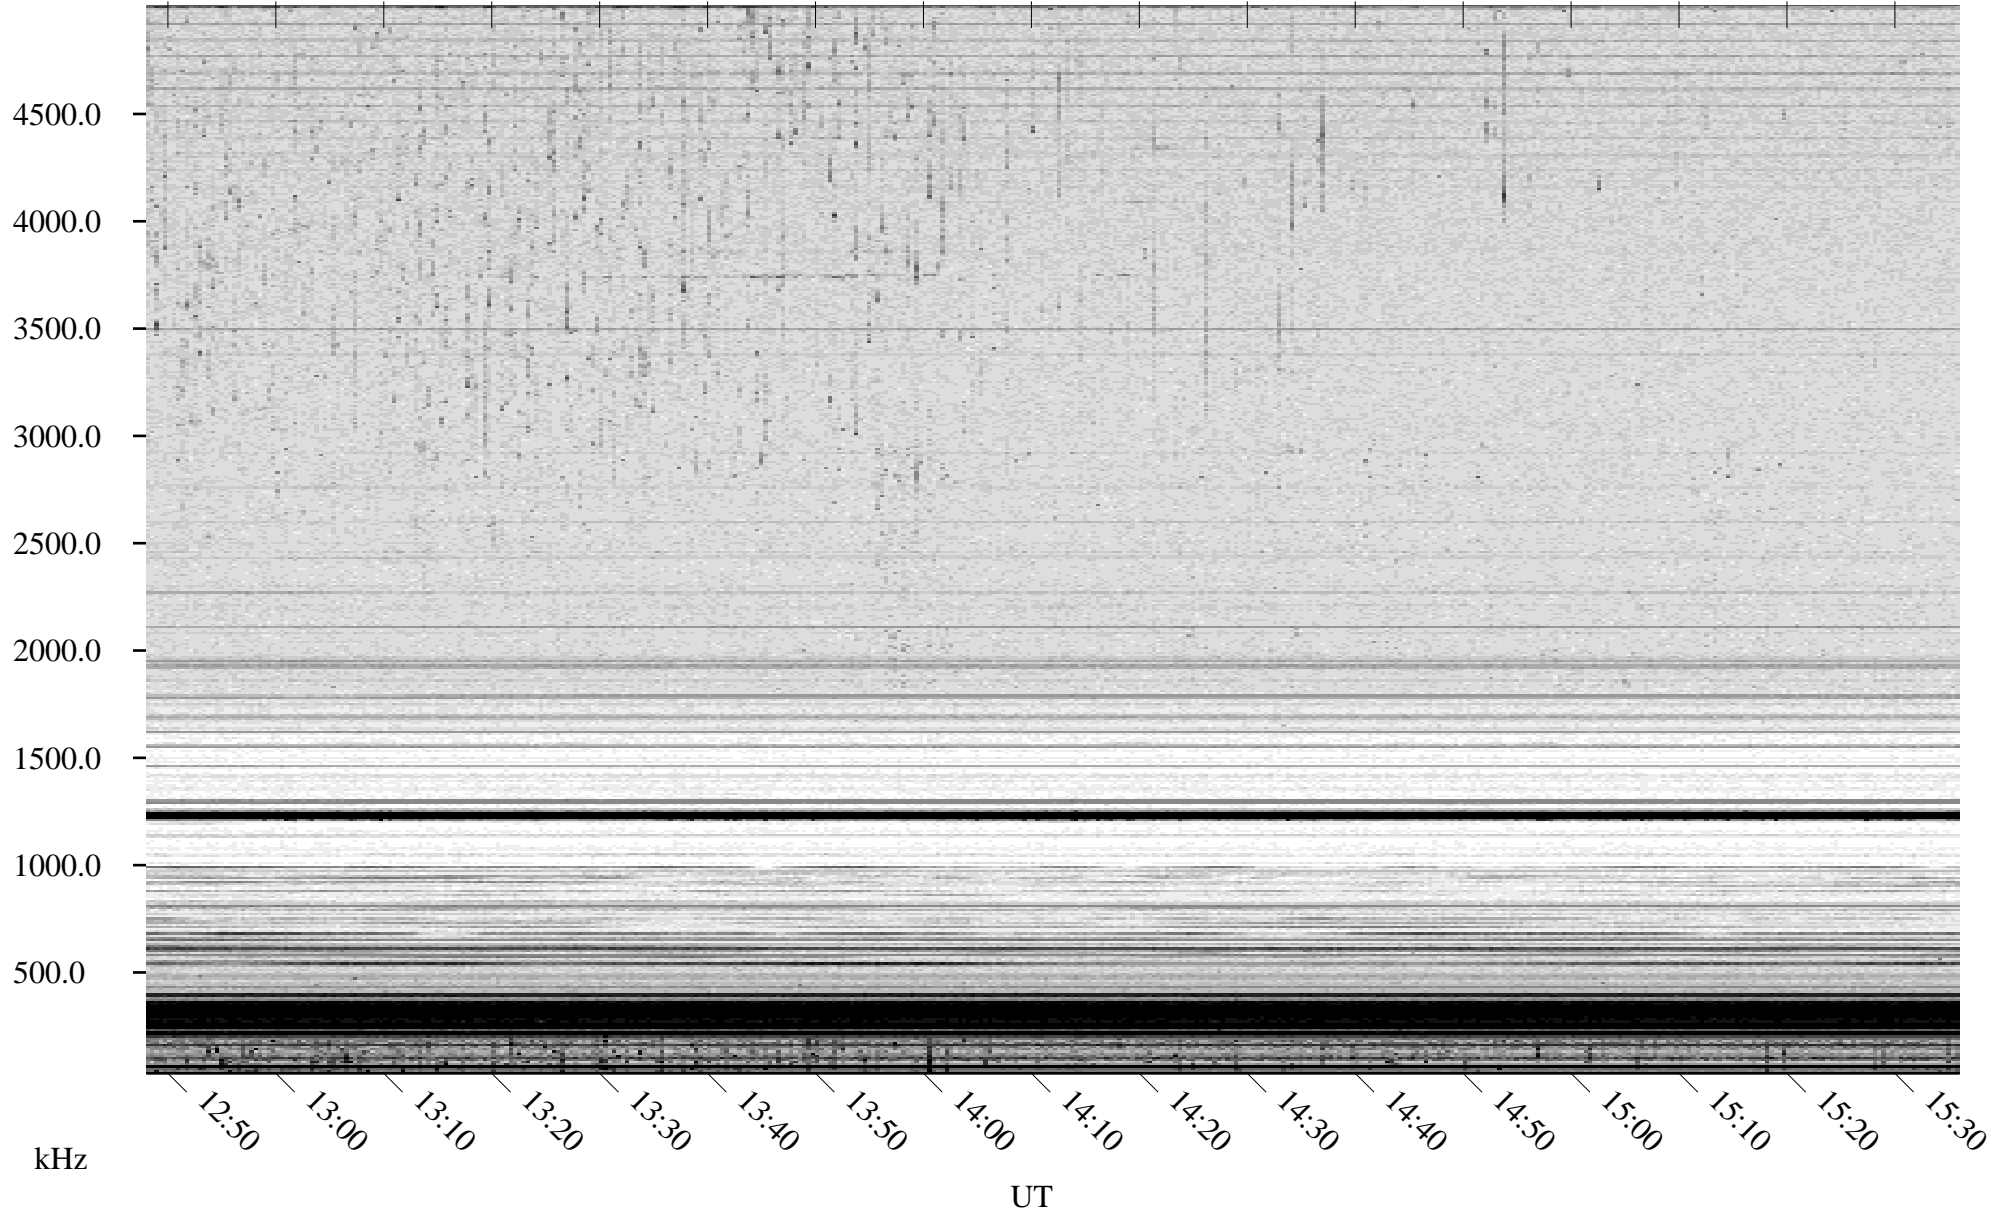

# 05/18/2007 Churchill, Manitoba

Linear Scale    Black = 161    White = 15

CH07137L.R00m max\_12

Page 5

# 05/18/2007 Churchill, Manitoba

Linear Scale    Black = 161    White = 15

CH07137L.R00m max\_12

Page 6

# 05/18/2007 Churchill, Manitoba

Linear Scale    Black = 161    White = 15

CH07137L.R00m max\_12

Page 7

# 05/18/2007 Churchill, Manitoba

Linear Scale    Black = 161    White = 15

CH07137L.R00m max\_12

Page 8