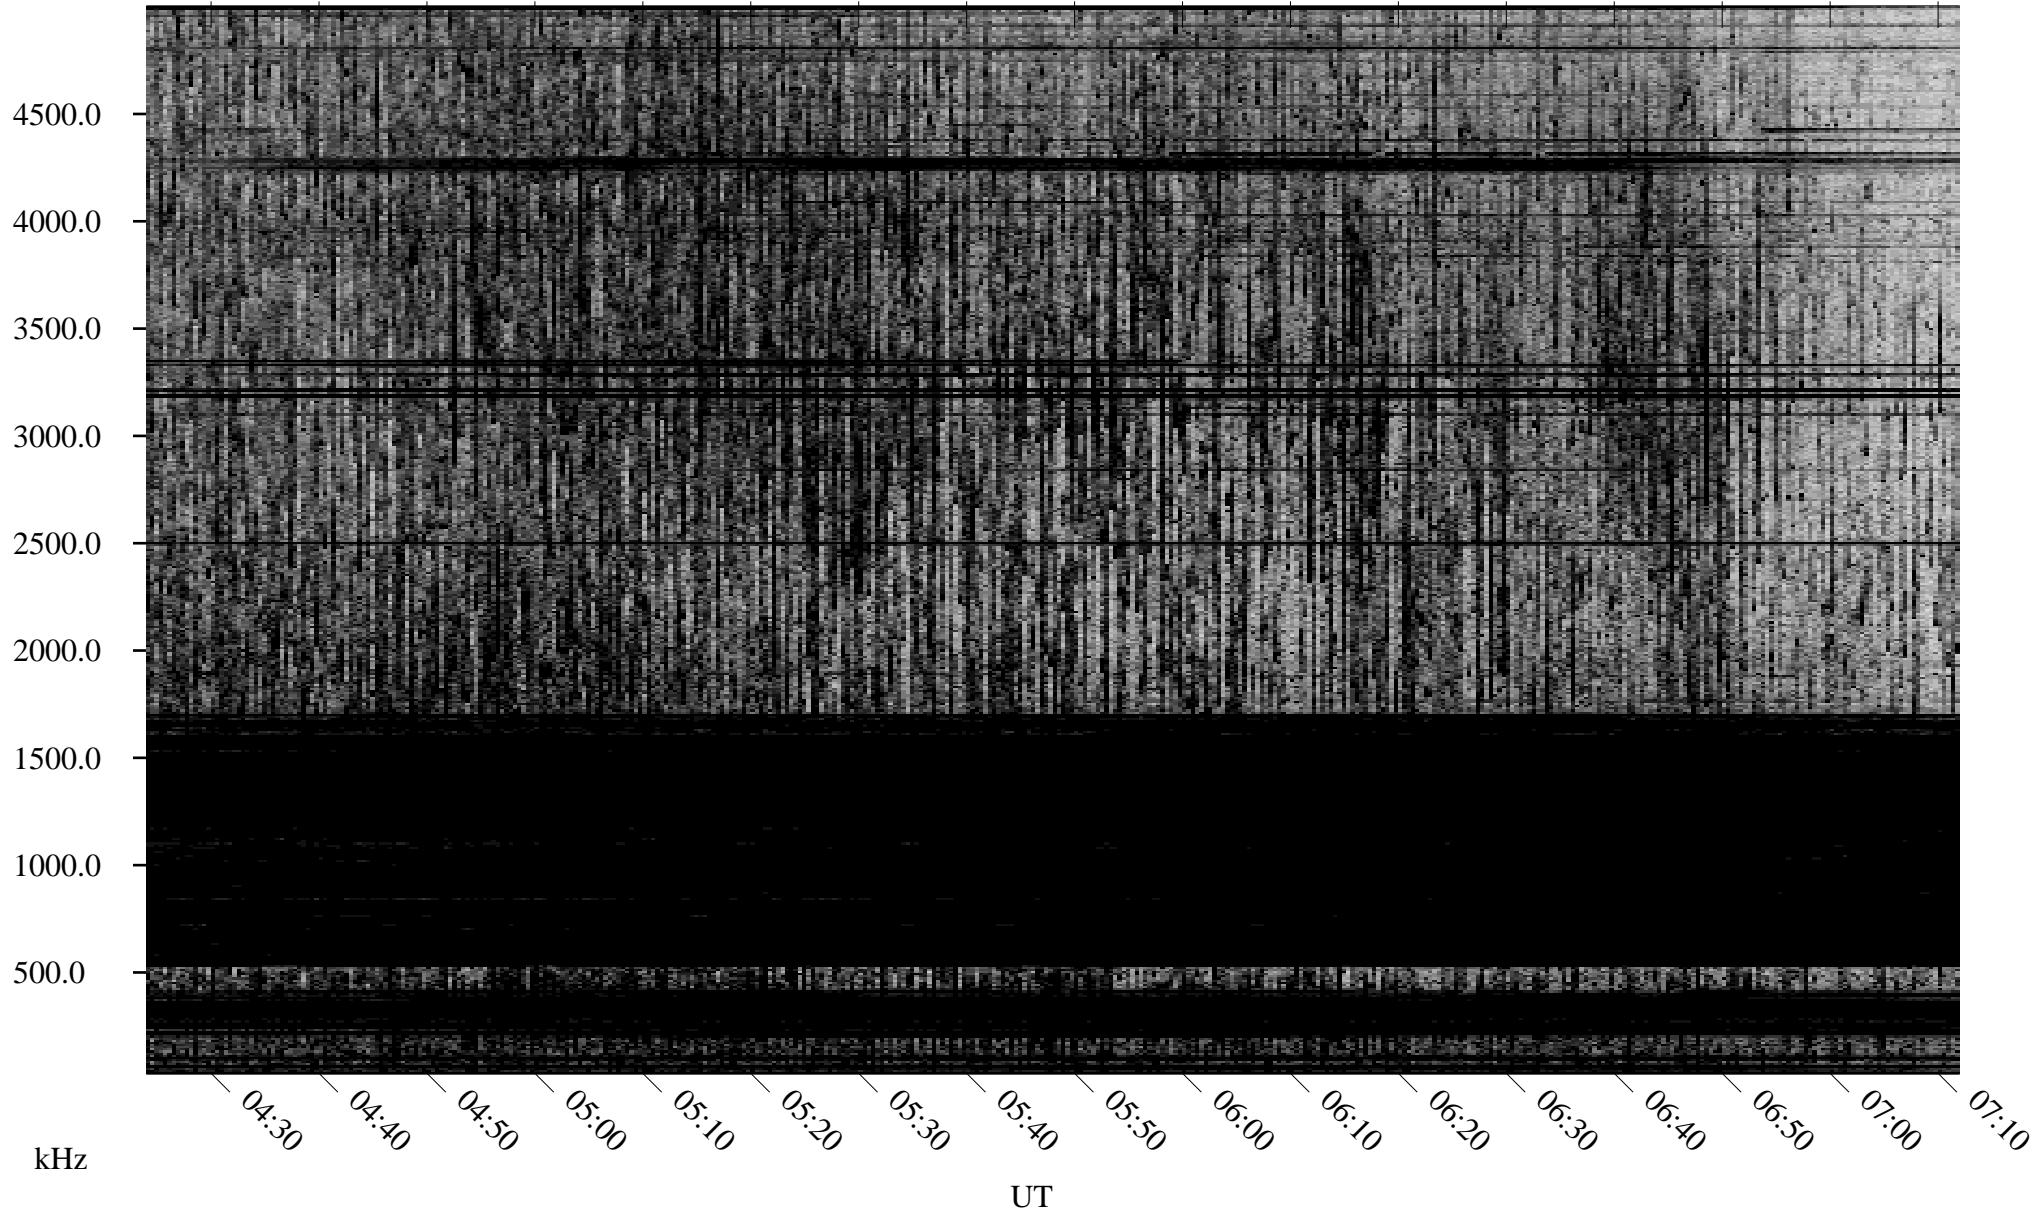

# 05/17/2007 Churchill, Manitoba

Linear Scale    Black = 161    White = 15

CH07137L.R00m max\_12

Page 1

# 05/17/2007 Churchill, Manitoba

Linear Scale    Black = 161    White = 15

CH07137L.R00m max\_12

Page 2

# 05/18/2007 Churchill, Manitoba

Linear Scale    Black = 161    White = 15

CH07137L.R00m max\_12

Page 3

# 05/18/2007 Churchill, Manitoba

Linear Scale    Black = 161    White = 15

CH07137L.R00m max\_12

Page 4