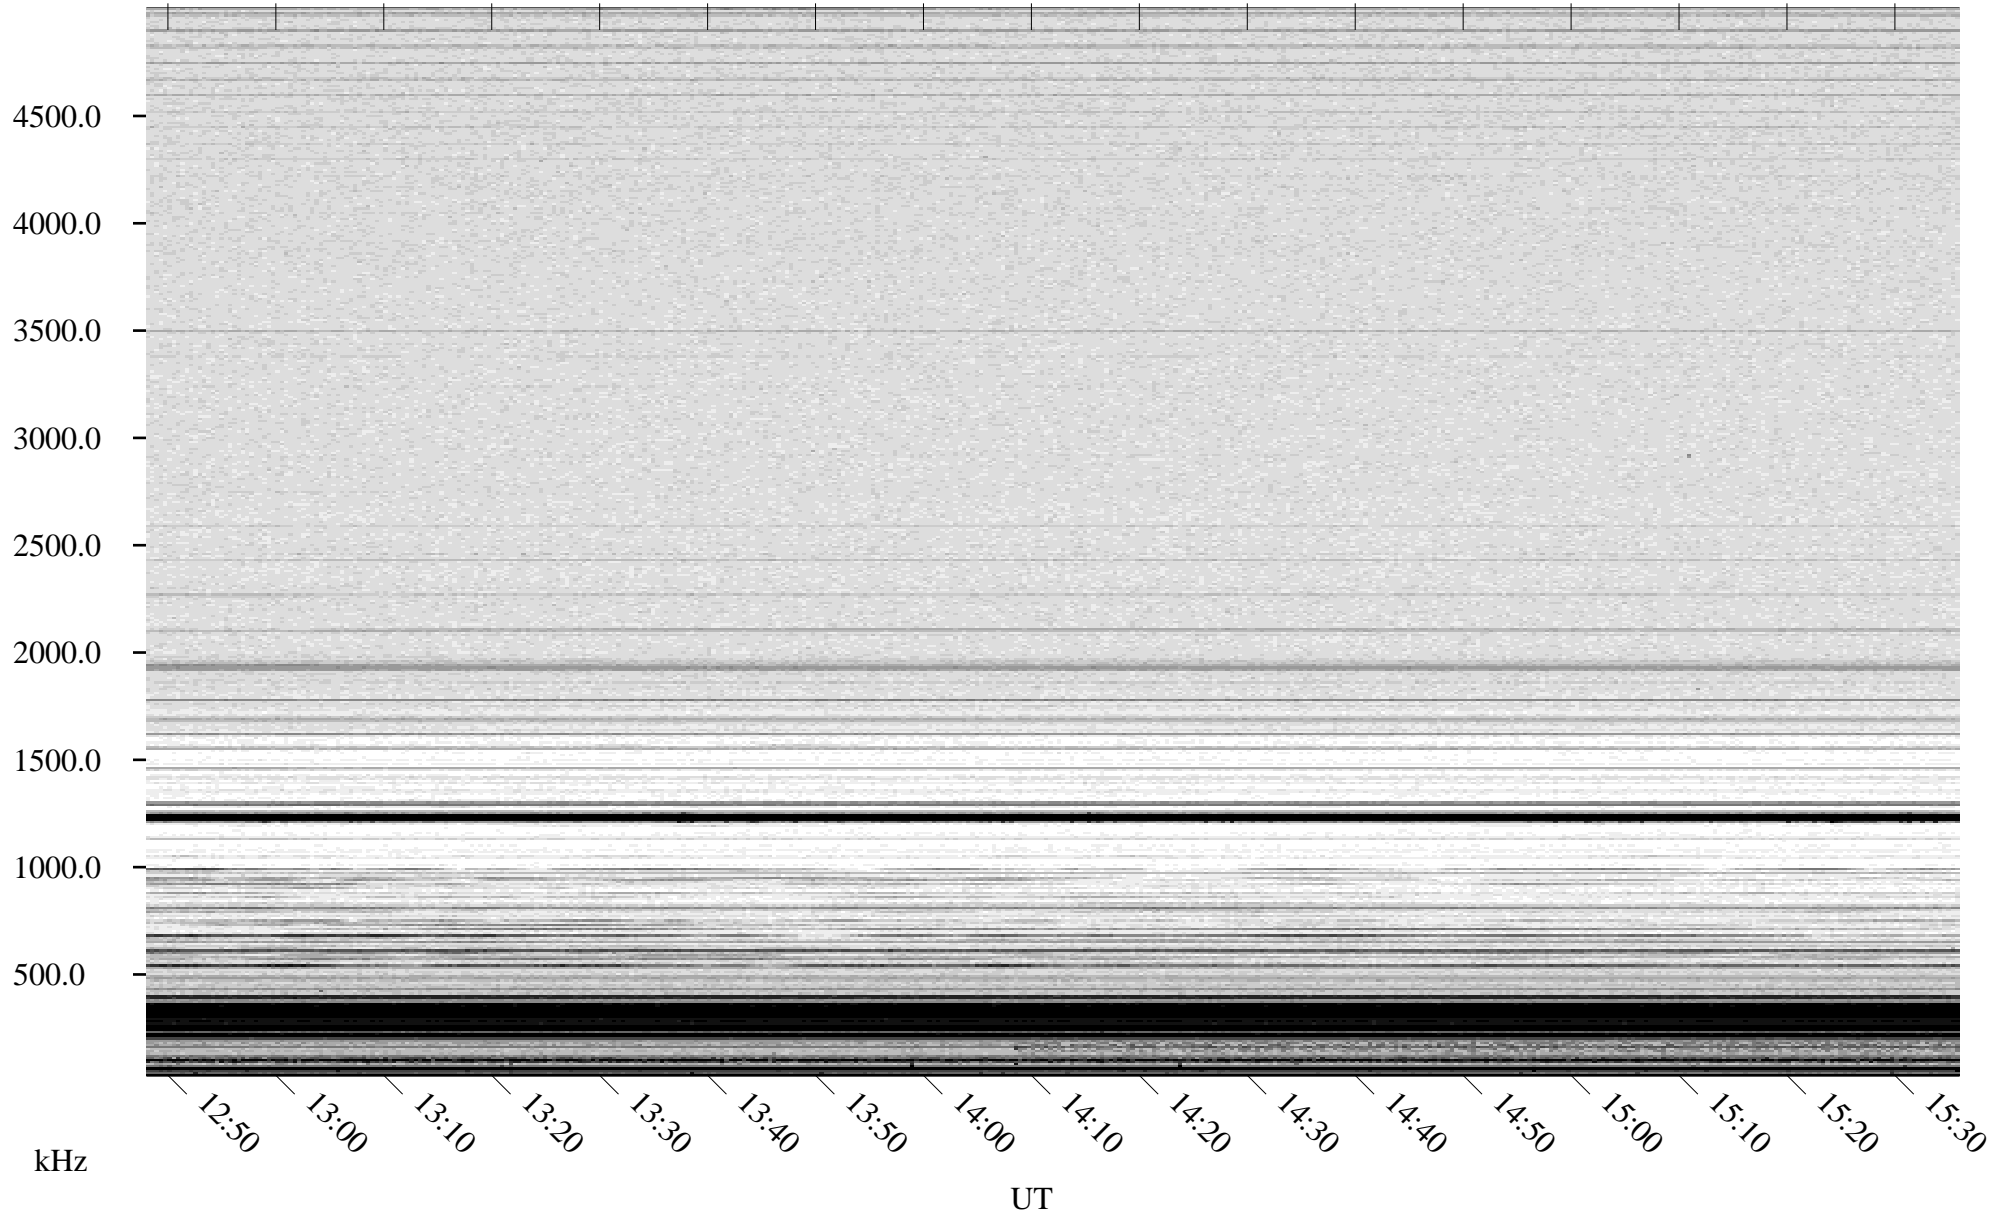

# 05/25/2007 Churchill, Manitoba

Linear Scale    Black = 161    White = 15

CH07144L.R00m max\_12

Page 5

# 05/25/2007 Churchill, Manitoba

Linear Scale    Black = 161    White = 15

CH07144L.R00m max\_12

Page 6

# 05/25/2007 Churchill, Manitoba

Linear Scale    Black = 161    White = 15

CH07144L.R00m max\_12

Page 7

# 05/25/2007 Churchill, Manitoba

Linear Scale    Black = 161    White = 15

CH07144L.R00m max\_12

Page 8