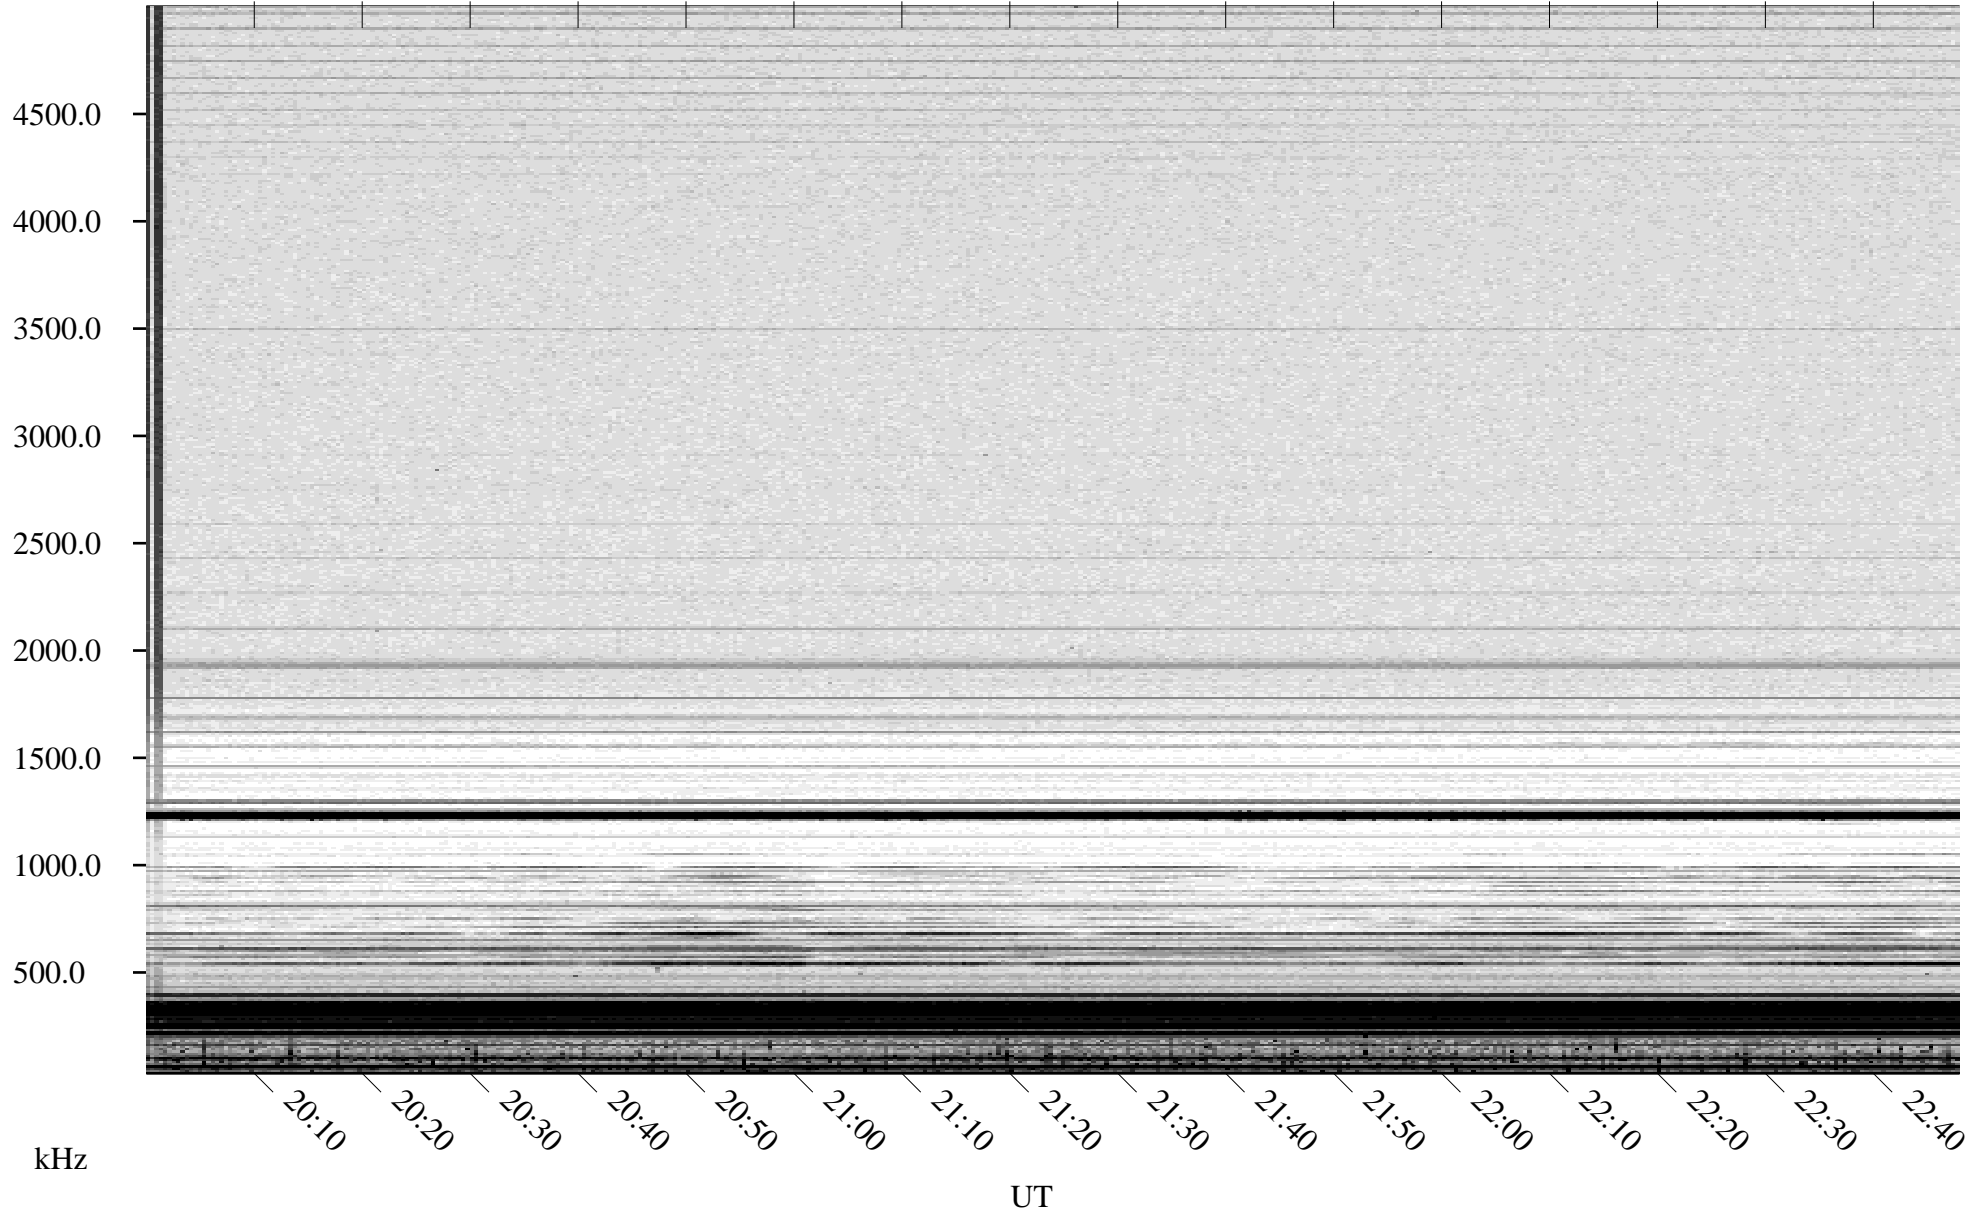

# 05/24/2007 Churchill, Manitoba

Linear Scale    Black = 161    White = 15

CH07144L.R00m max\_12

Page 1

# 05/24/2007 Churchill, Manitoba

Linear Scale    Black = 161    White = 15

CH07144L.R00m max\_12

Page 2

# 05/25/2007 Churchill, Manitoba

Linear Scale    Black = 161    White = 15

CH07144L.R00m max\_12

Page 3

# 05/25/2007 Churchill, Manitoba

Linear Scale    Black = 161    White = 15

CH07144L.R00m max\_12

Page 4