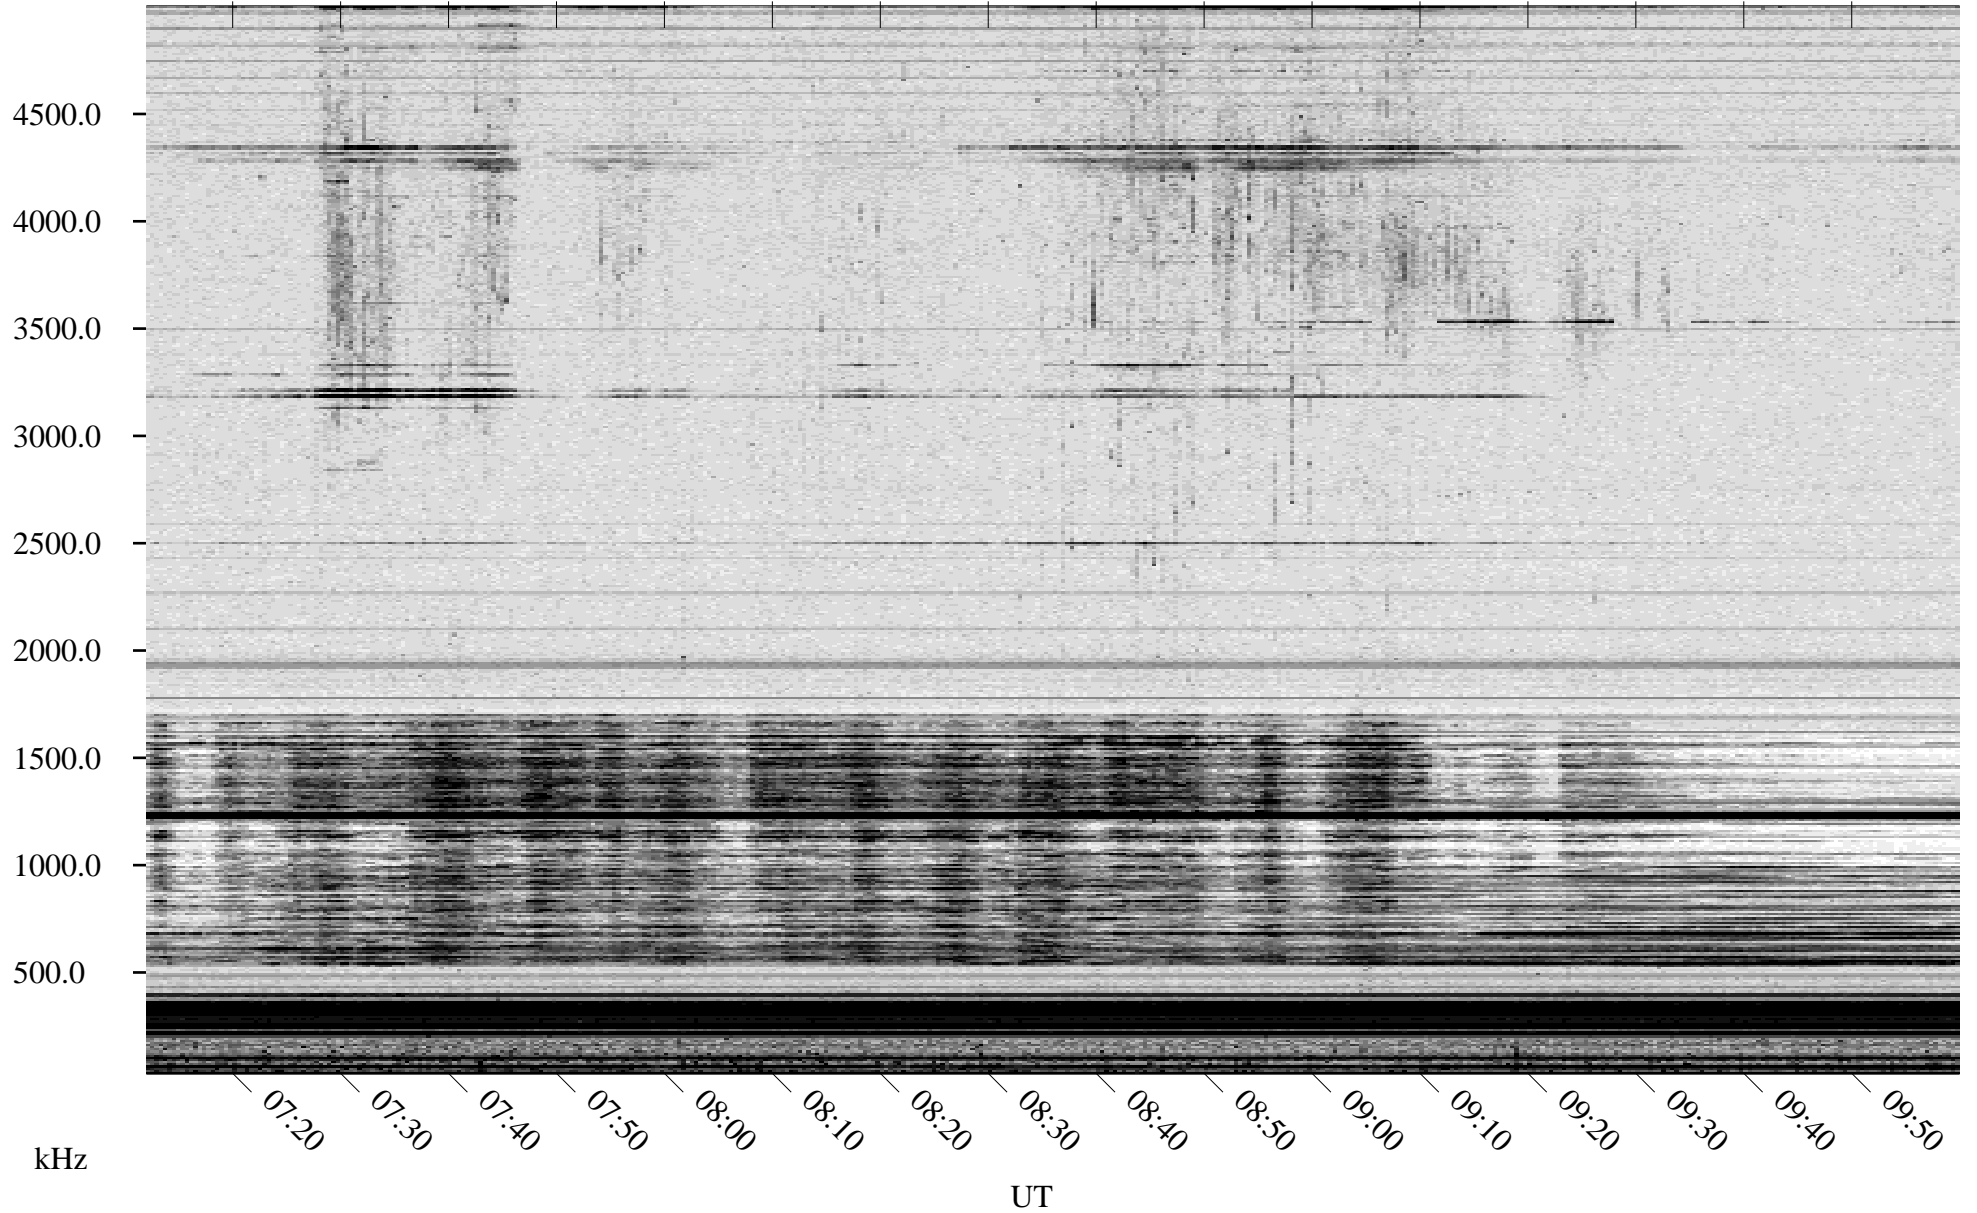

# 05/24/2007 Churchill, Manitoba

Linear Scale    Black = 161    White = 15

CH07144L.R00m max\_12

Page 1

# 05/25/2007 Churchill, Manitoba

Linear Scale    Black = 161    White = 15

CH07144L.R00m max\_12

Page 3

# 05/25/2007 Churchill, Manitoba

Linear Scale    Black = 161    White = 15

CH07144L.R00m max\_12

Page 4

# 05/25/2007 Churchill, Manitoba

Linear Scale    Black = 161    White = 15

CH07144L.R00m max\_12

Page 5