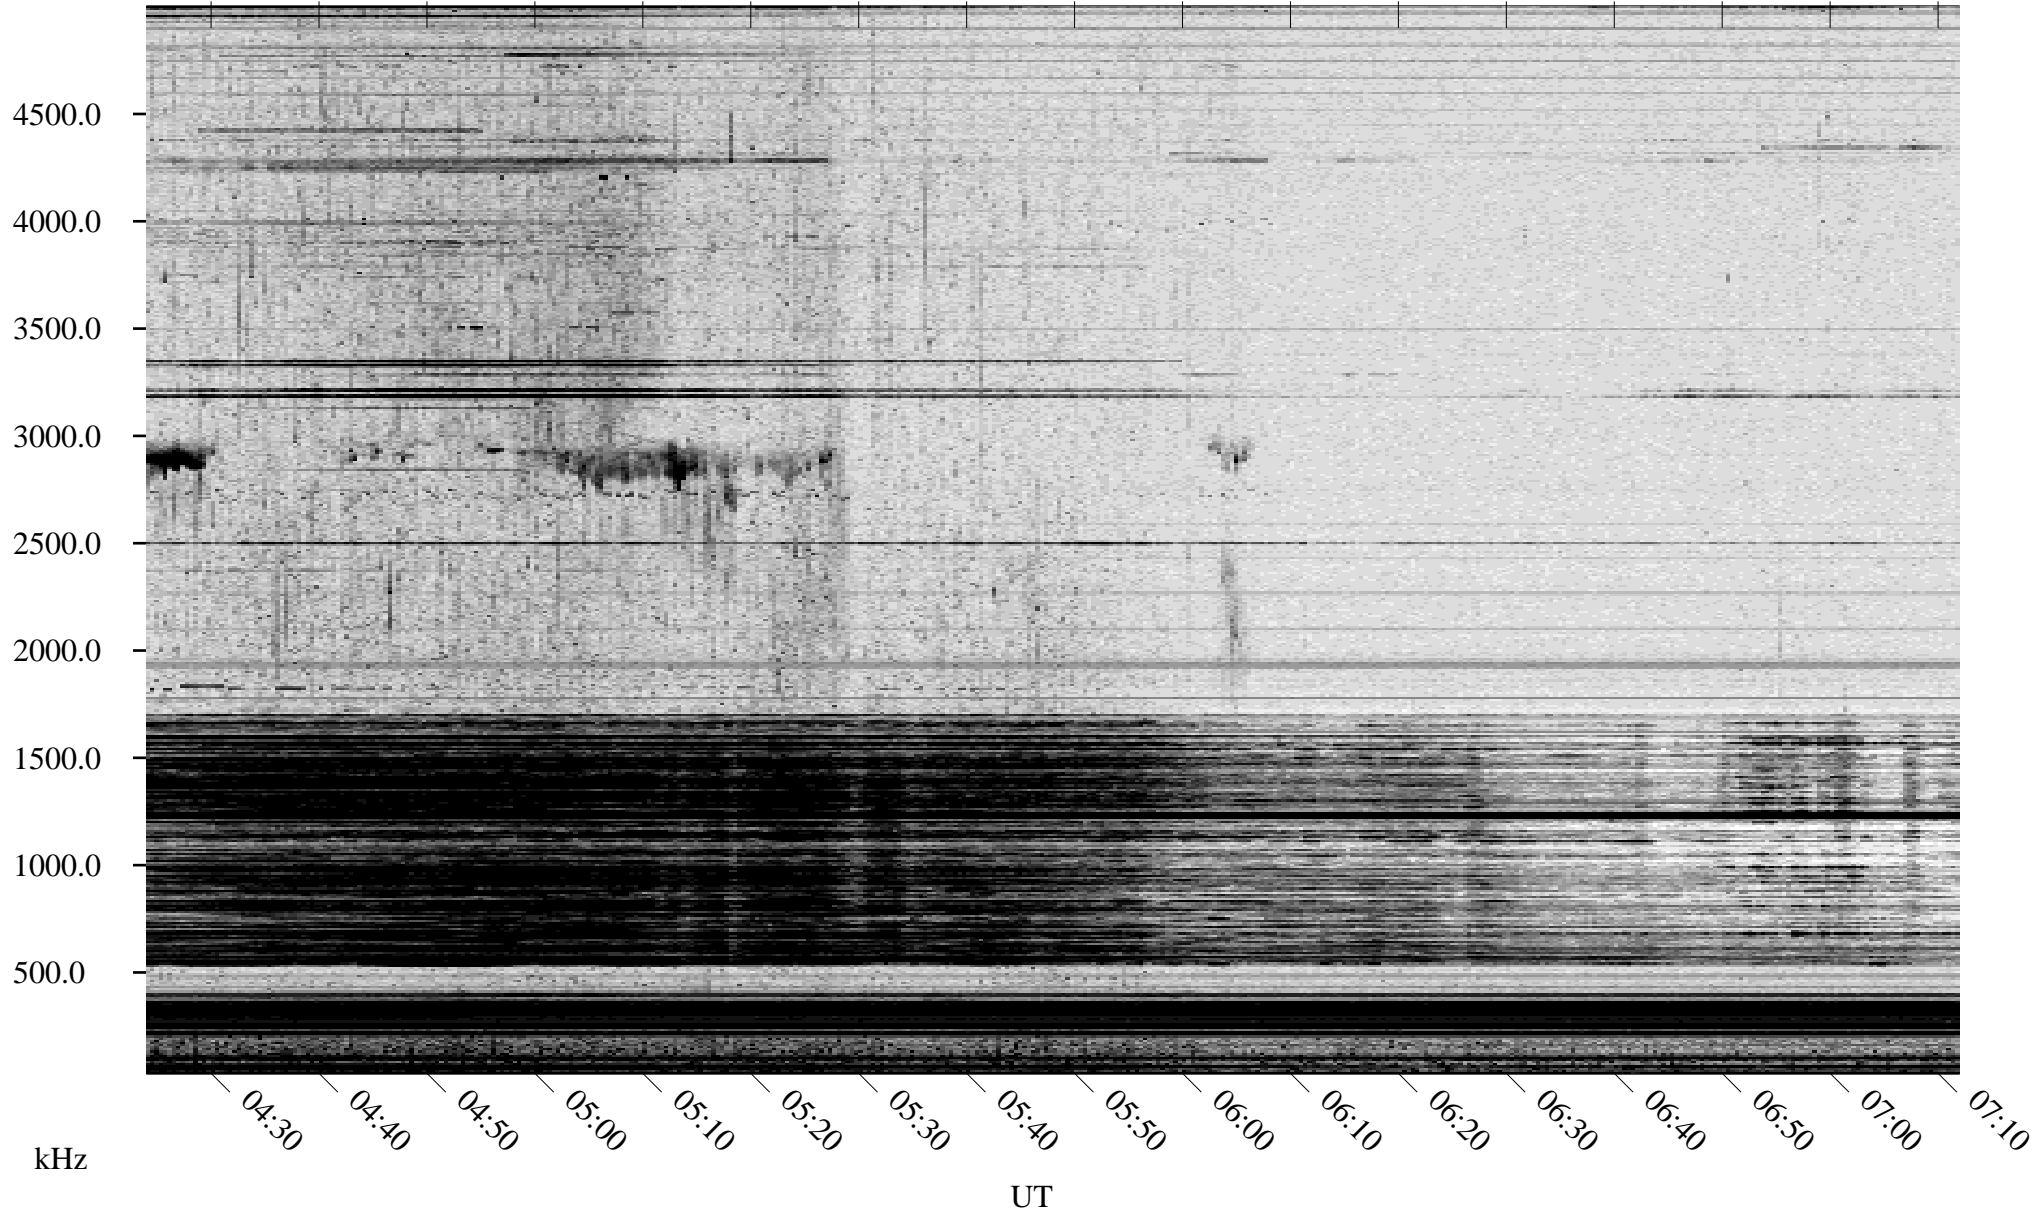

# 05/24/2007 Churchill, Manitoba

Linear Scale    Black = 161    White = 15

CH07144L.R00m max\_12

Page 1

# 05/24/2007 Churchill, Manitoba

Linear Scale    Black = 161    White = 15

CH07144L.R00m max\_12

Page 2

# 05/25/2007 Churchill, Manitoba

Linear Scale    Black = 161    White = 15

CH07144L.R00m max\_12

Page 3

# 05/25/2007 Churchill, Manitoba

Linear Scale    Black = 161    White = 15

CH07144L.R00m max\_12

Page 4