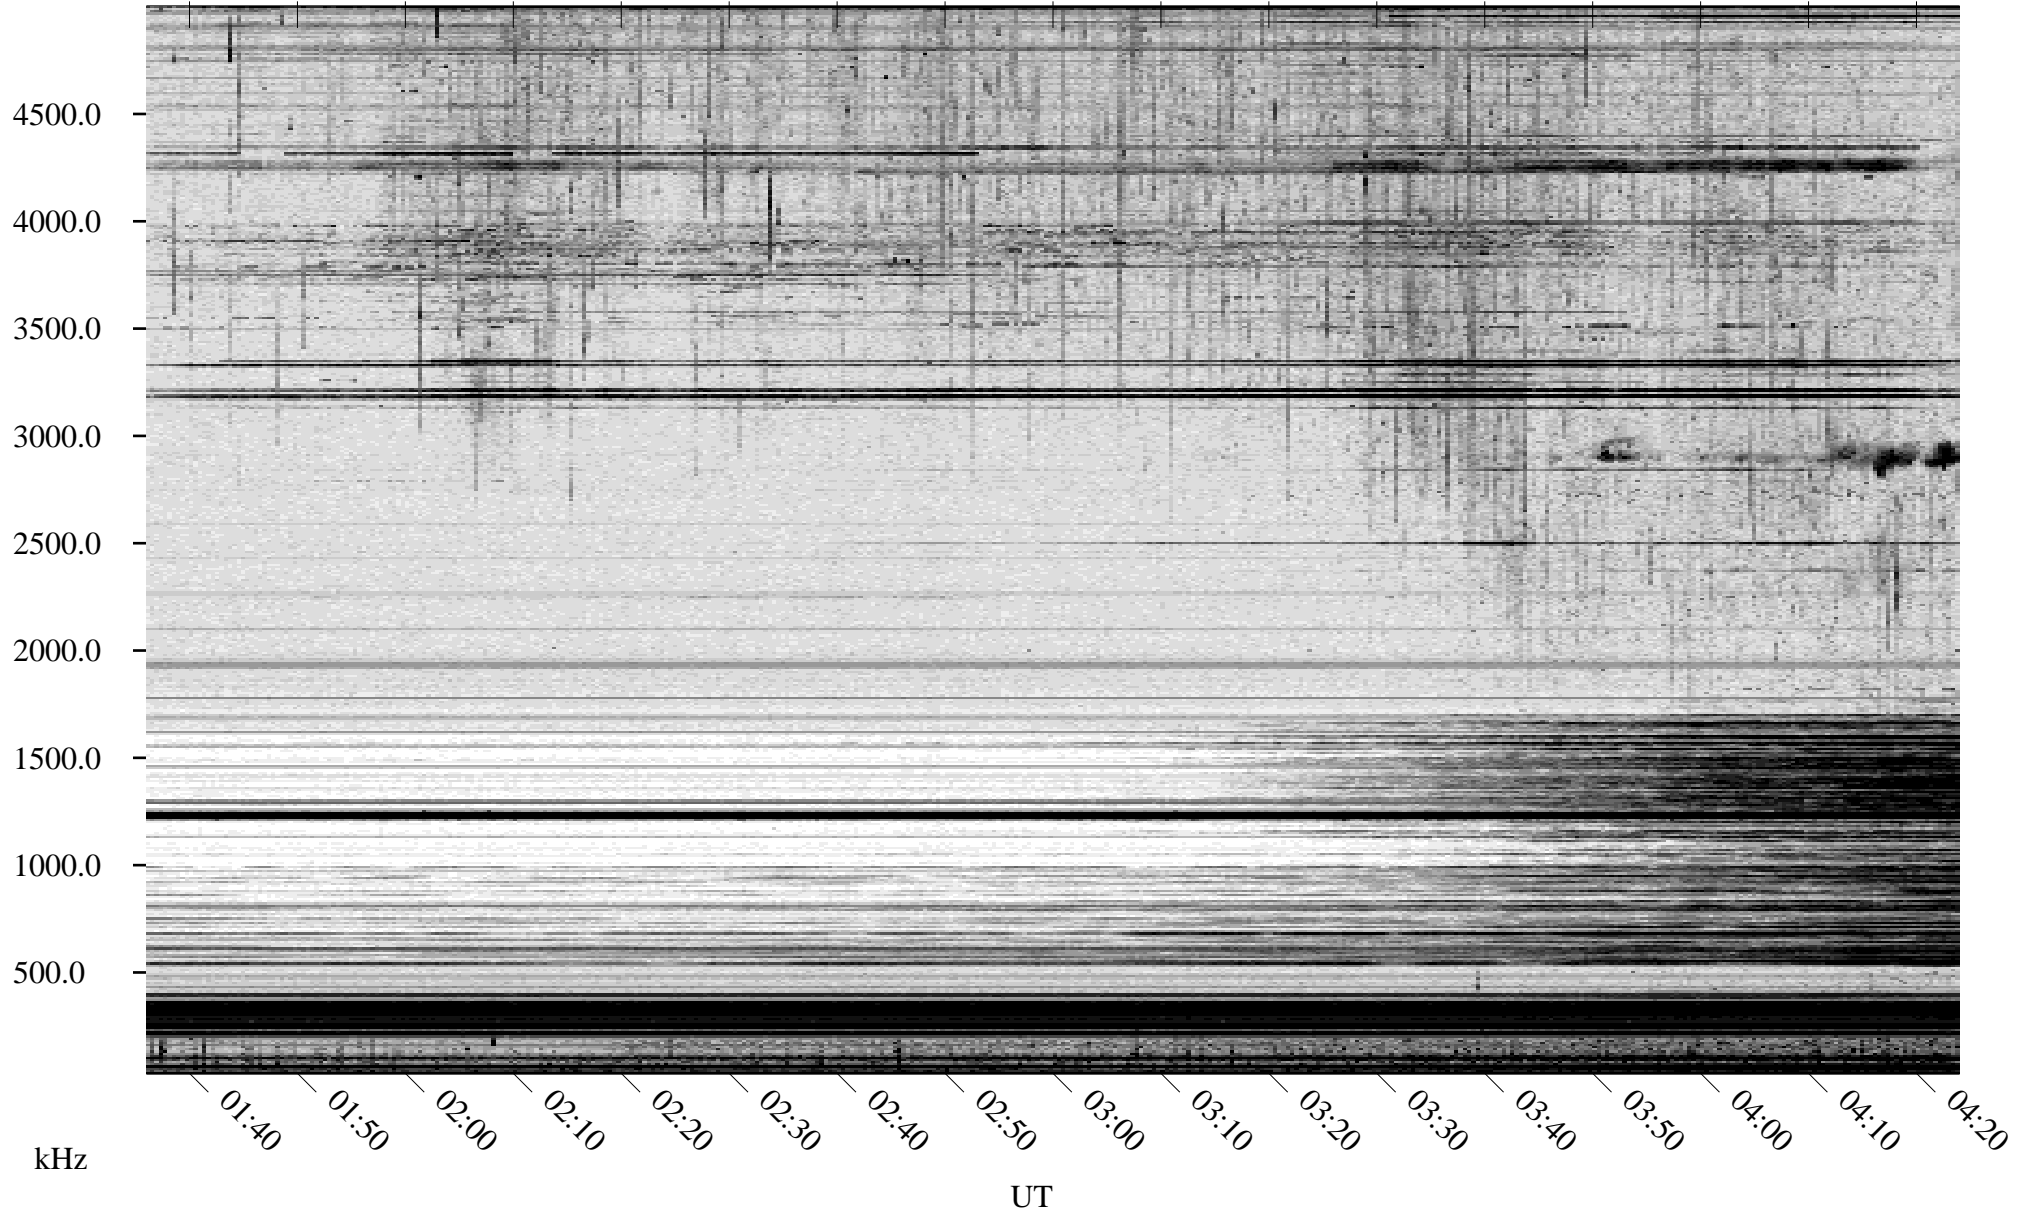

# 05/24/2007 Churchill, Manitoba

Linear Scale    Black = 161    White = 15

CH07144L.R00m max\_12

Page 1

# 05/24/2007 Churchill, Manitoba

Linear Scale    Black = 161    White = 15

CH07144L.R00m max\_12

Page 2

# 05/25/2007 Churchill, Manitoba

Linear Scale    Black = 161    White = 15

CH07144L.R00m max\_12

Page 3

# 05/25/2007 Churchill, Manitoba

Linear Scale    Black = 161    White = 15

CH07144L.R00m max\_12

Page 4