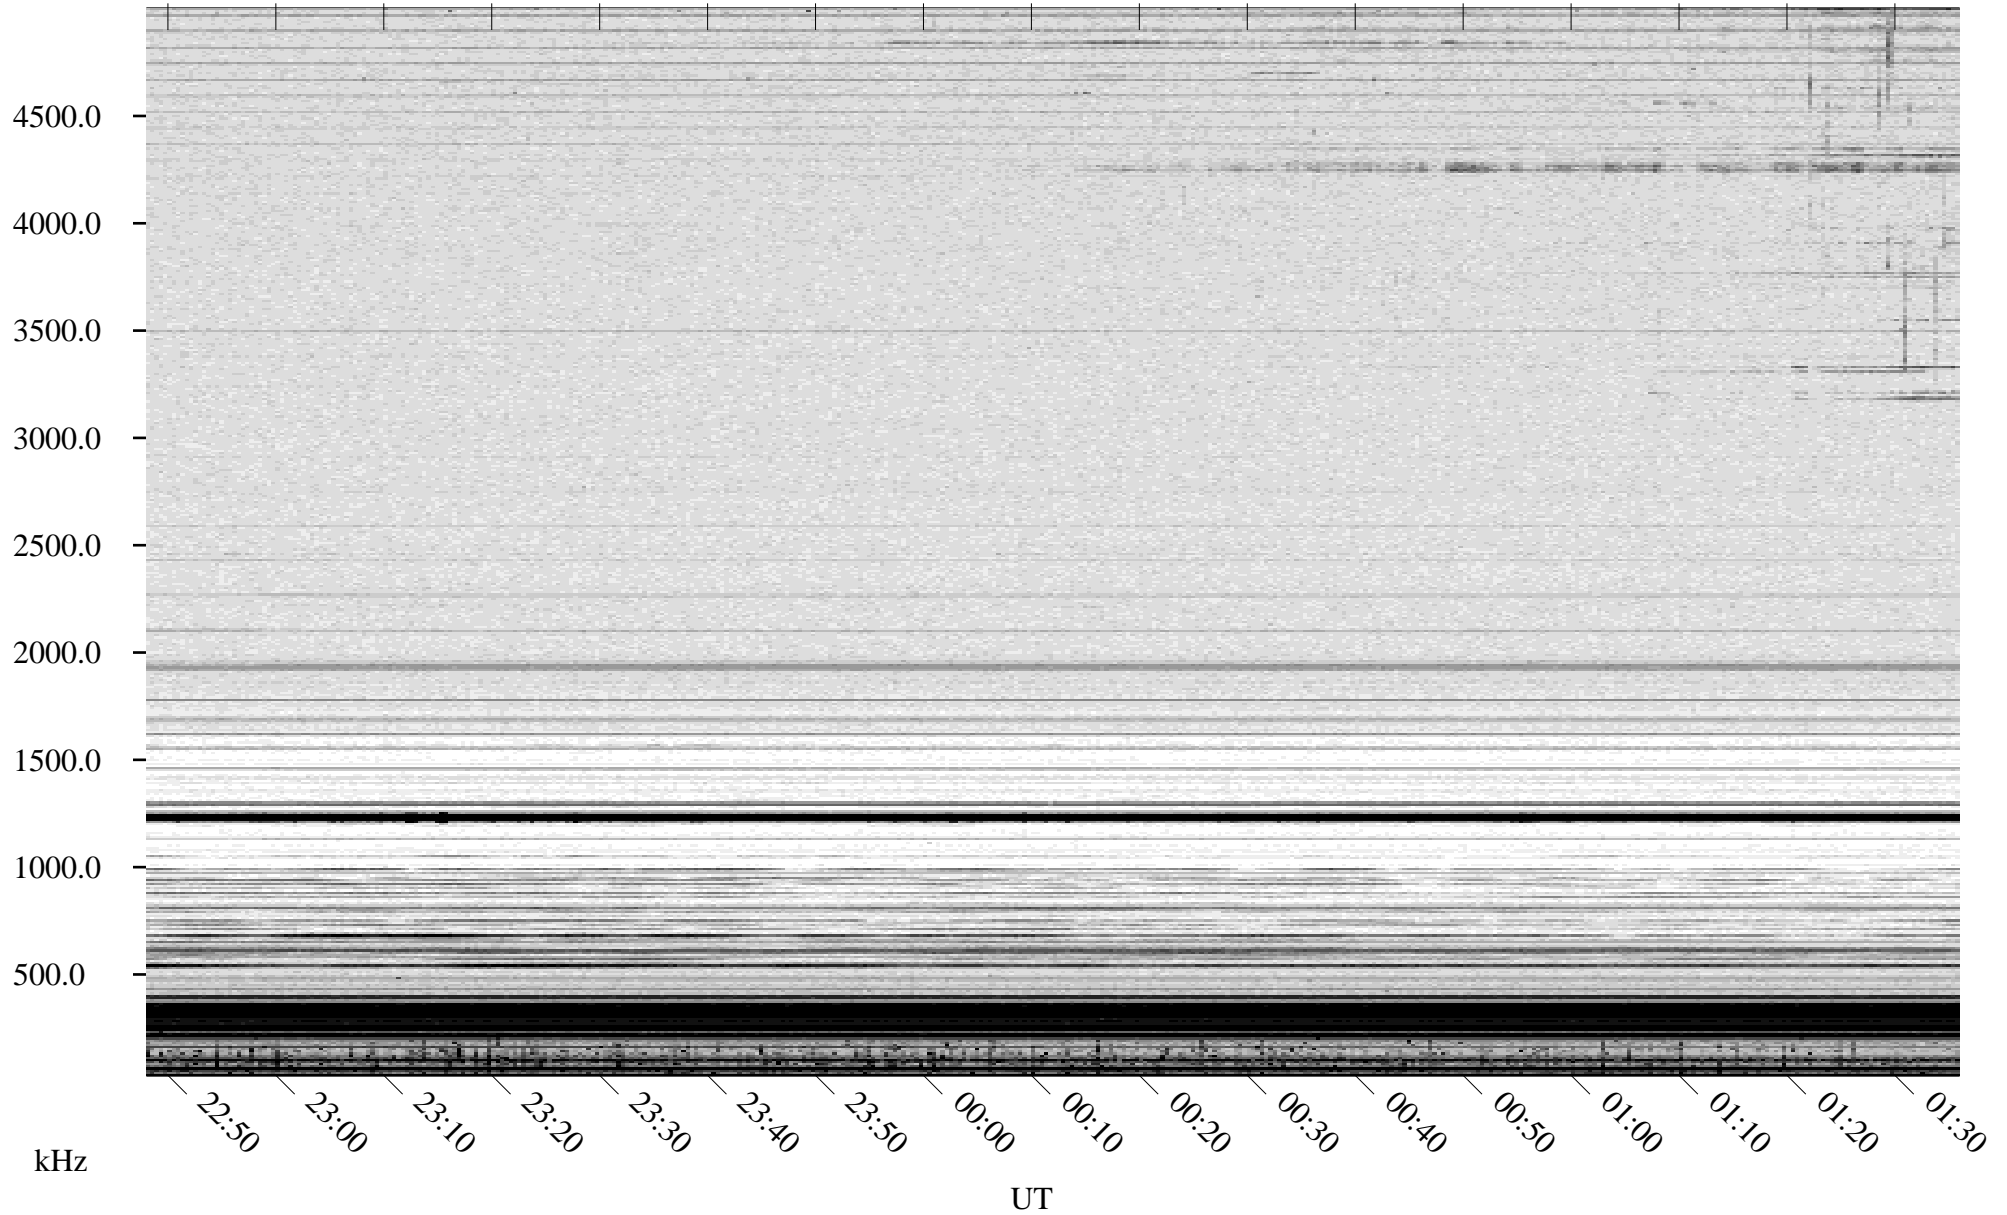

# 05/24/2007 Churchill, Manitoba

Linear Scale    Black = 161    White = 15

CH07144L.R00m max\_12

Page 1

# 05/24/2007 Churchill, Manitoba

Linear Scale    Black = 161    White = 15

CH07144L.R00m max\_12

Page 2

# 05/25/2007 Churchill, Manitoba

Linear Scale    Black = 161    White = 15

CH07144L.R00m max\_12

Page 3

# 05/25/2007 Churchill, Manitoba

Linear Scale    Black = 161    White = 15

CH07144L.R00m max\_12

Page 4