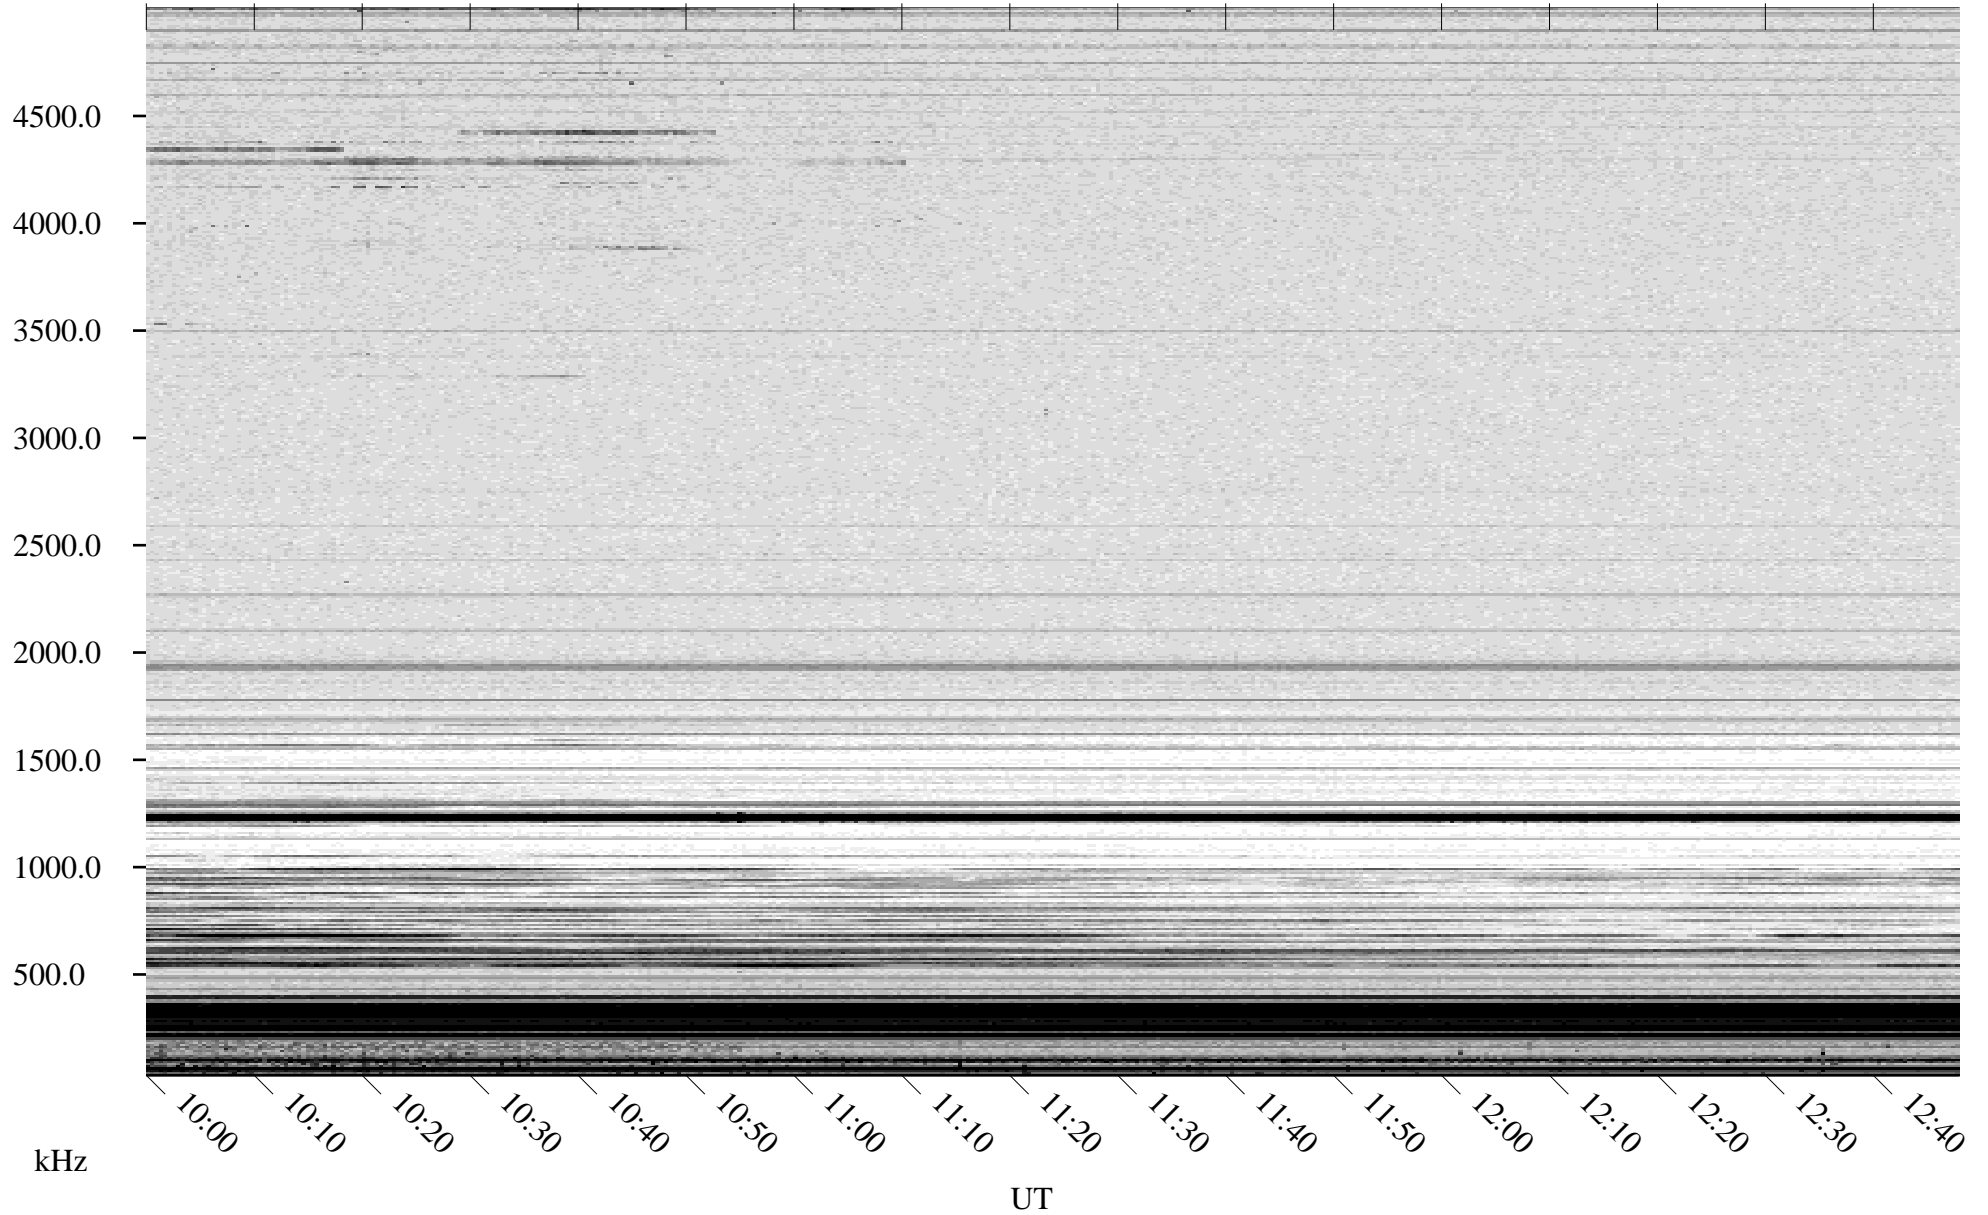

# 05/25/2007 Churchill, Manitoba

Linear Scale    Black = 161    White = 15

CH07144L.R00m max\_12

Page 4

# 05/25/2007 Churchill, Manitoba

Linear Scale    Black = 161    White = 15

CH07144L.R00m max\_12

Page 5

# 05/25/2007 Churchill, Manitoba

Linear Scale    Black = 161    White = 15

CH07144L.R00m max\_12

Page 6

# 05/25/2007 Churchill, Manitoba

Linear Scale    Black = 161    White = 15

CH07144L.R00m max\_12

Page 7