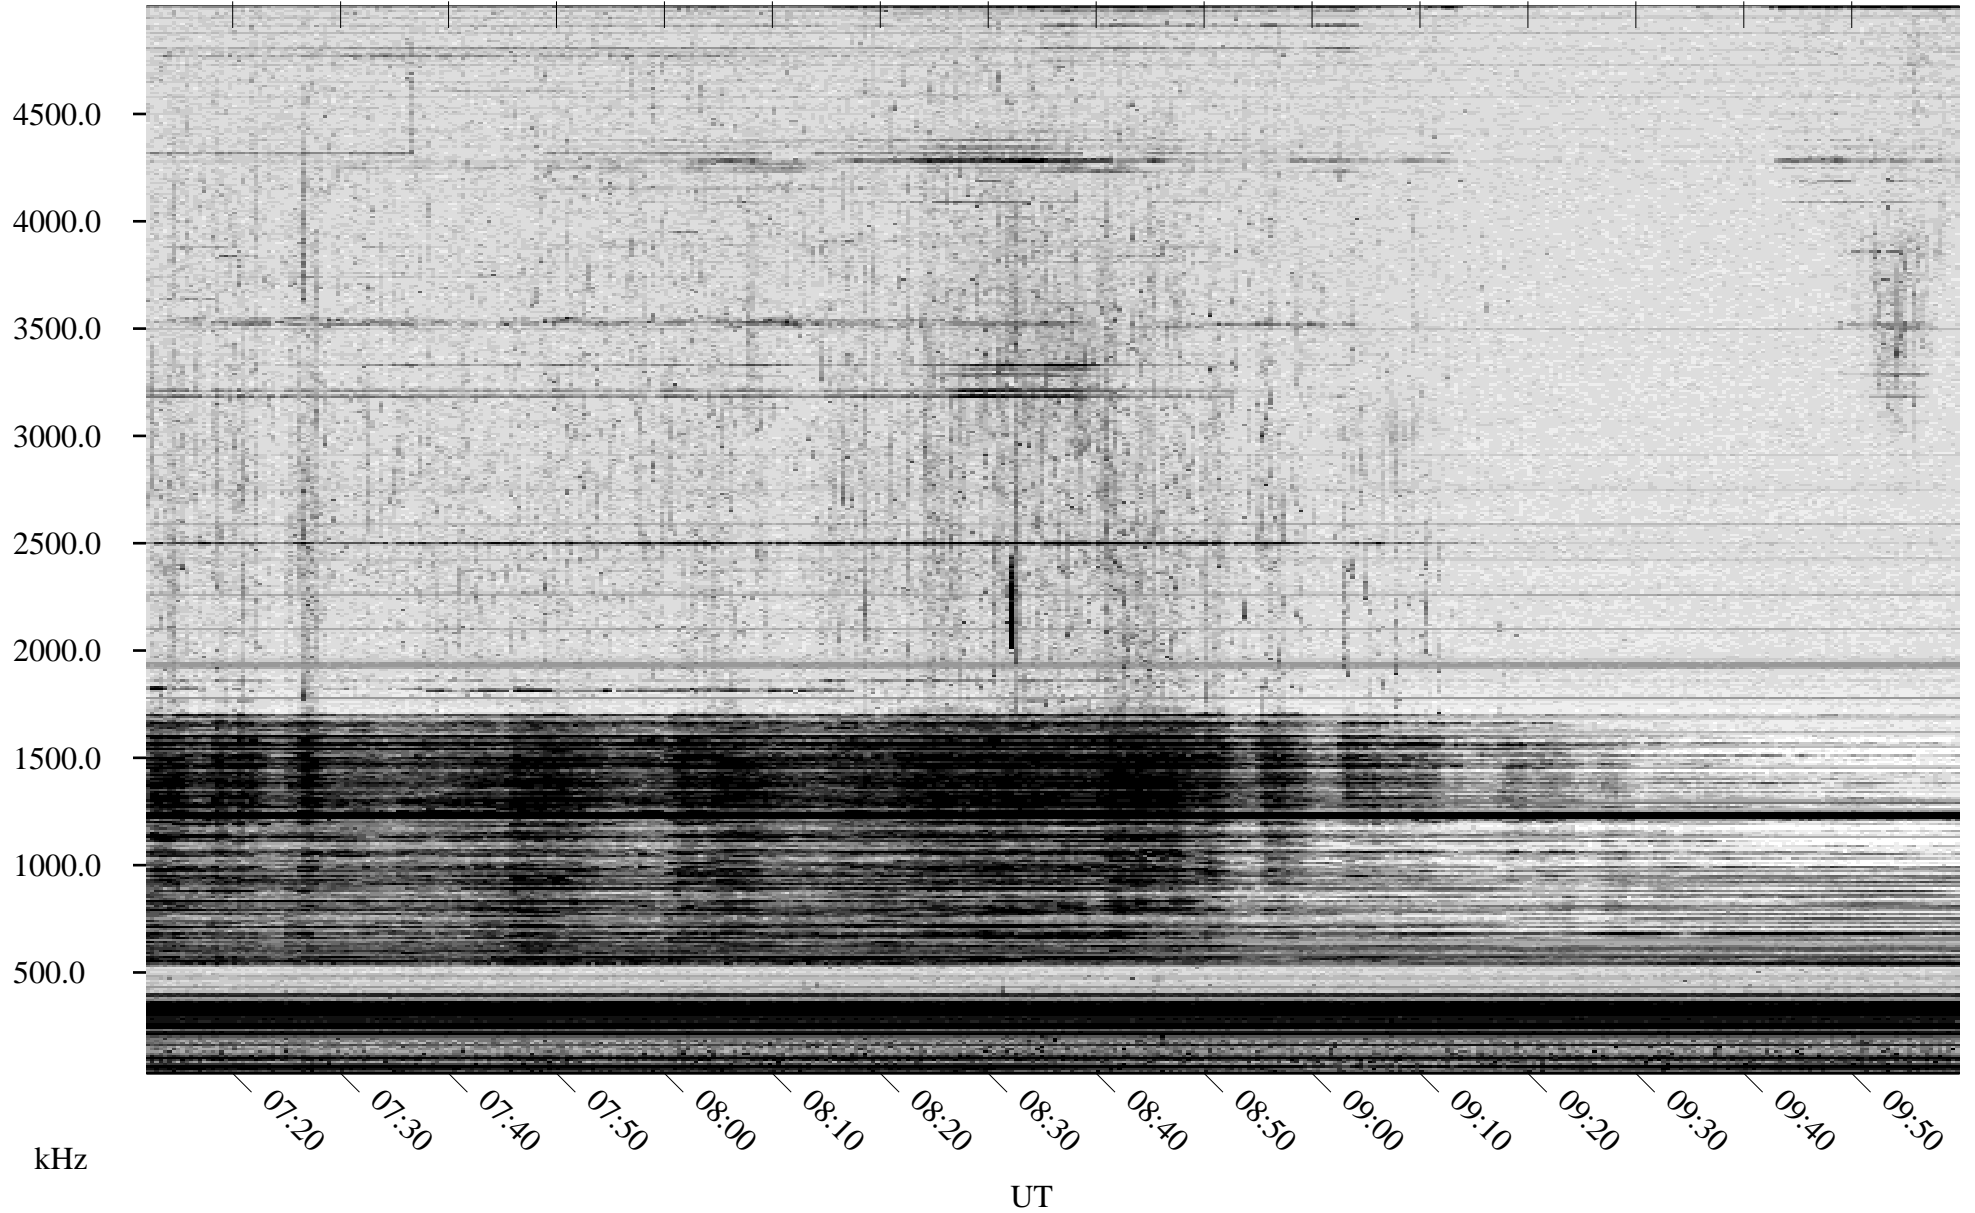

# 05/26/2007 Churchill, Manitoba

Linear Scale    Black = 161    White = 15

CH07146L.R00m max\_12

Page 1

# 05/27/2007 Churchill, Manitoba

Linear Scale    Black = 161    White = 15

CH07146L.R00m max\_12

Page 3

# 05/27/2007 Churchill, Manitoba

Linear Scale    Black = 161    White = 15

CH07146L.R00m max\_12

Page 4

# 05/27/2007 Churchill, Manitoba

Linear Scale    Black = 161    White = 15

CH07146L.R00m max\_12

Page 5