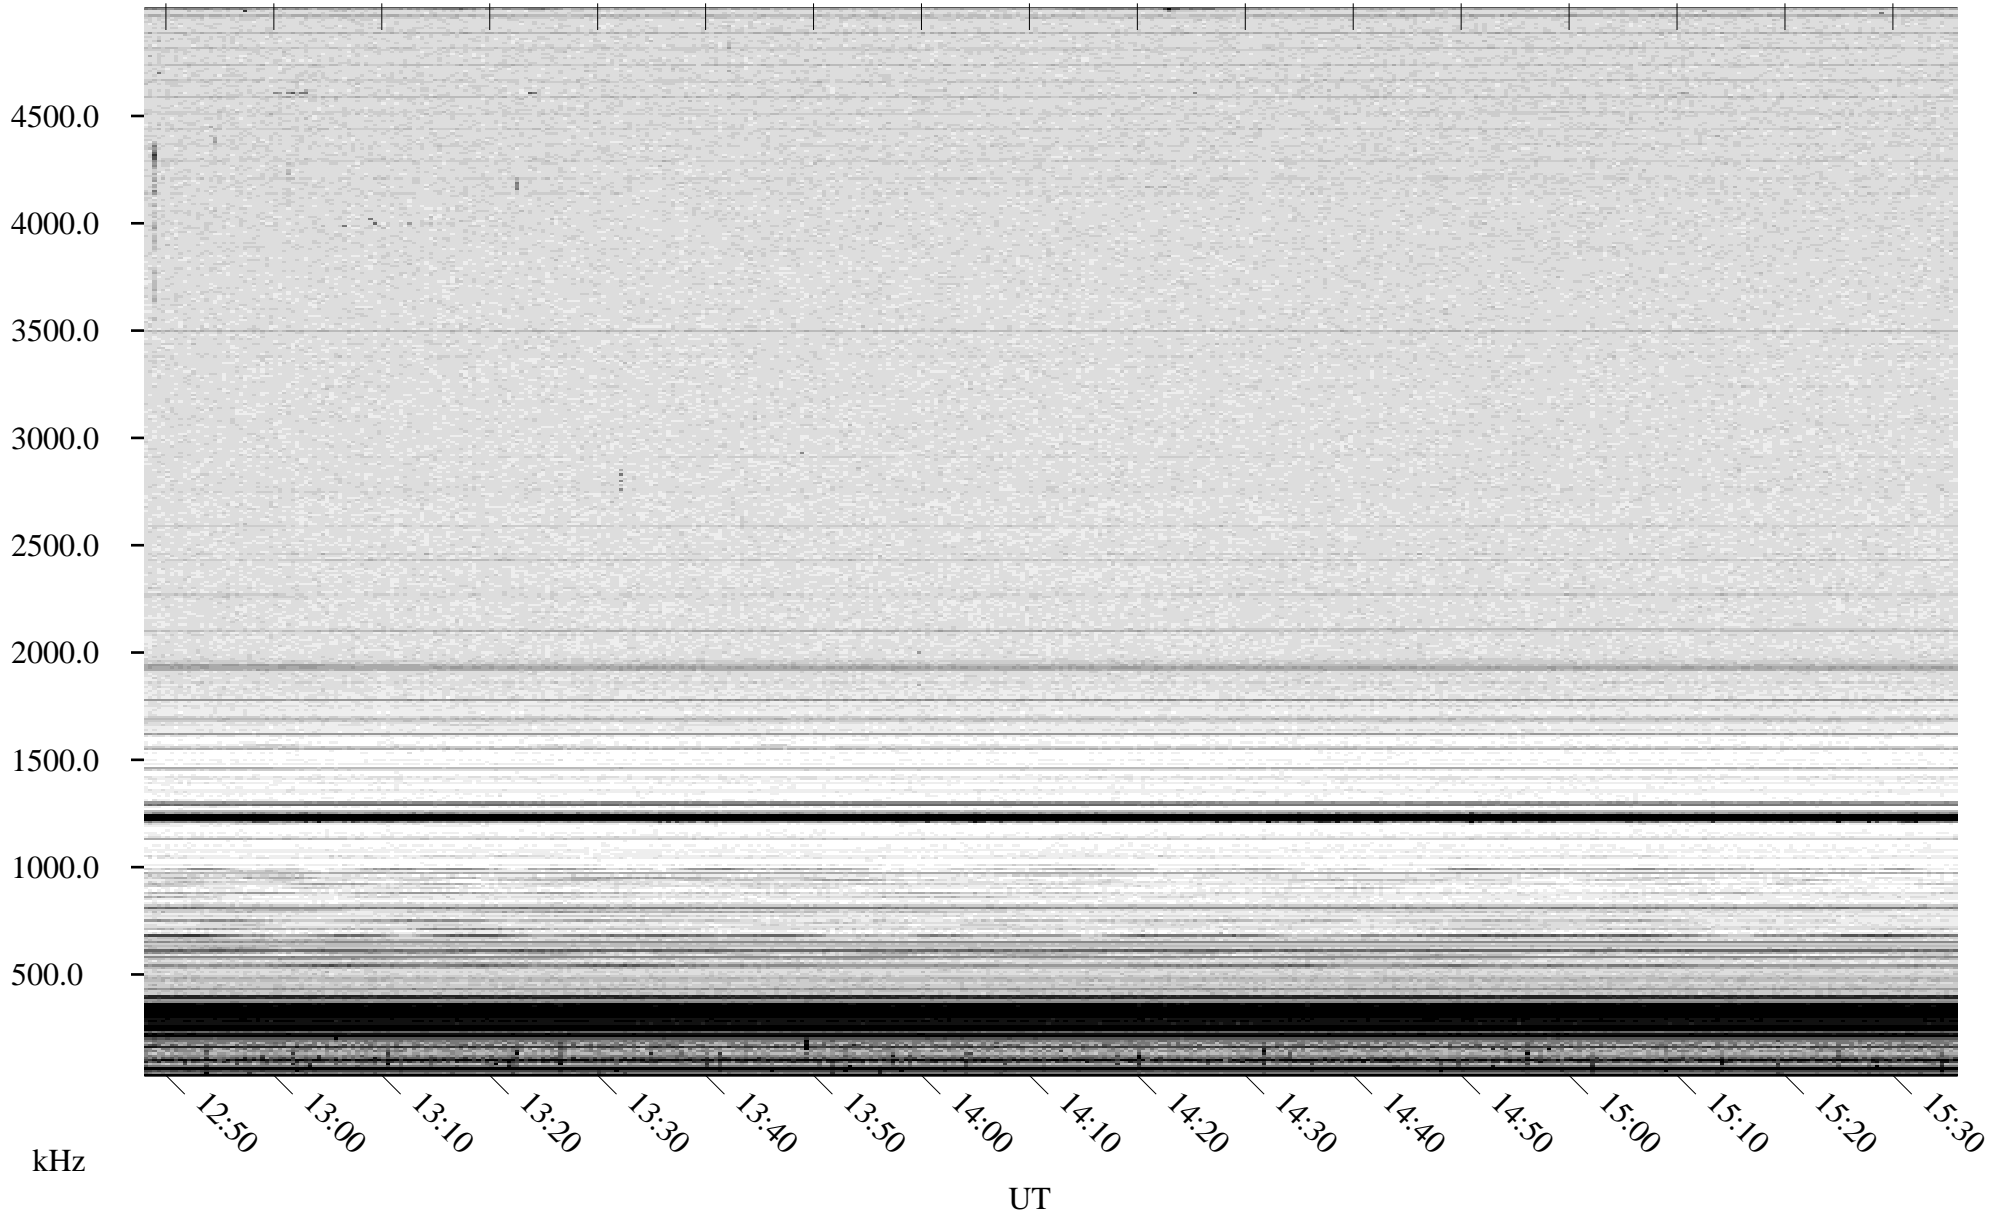

# 05/28/2007 Churchill, Manitoba

Linear Scale    Black = 161    White = 15

CH07147L.R00m max\_12

Page 5

# 05/28/2007 Churchill, Manitoba

Linear Scale    Black = 161    White = 15

CH07147L.R00m max\_12

Page 6

# 05/28/2007 Churchill, Manitoba

Linear Scale    Black = 161    White = 15

CH07147L.R00m max\_12

Page 7

05/28/2007 Churchill, Manitoba

Linear Scale Black = 161 White = 15

CH07147L.R00m max\_12

Page 8