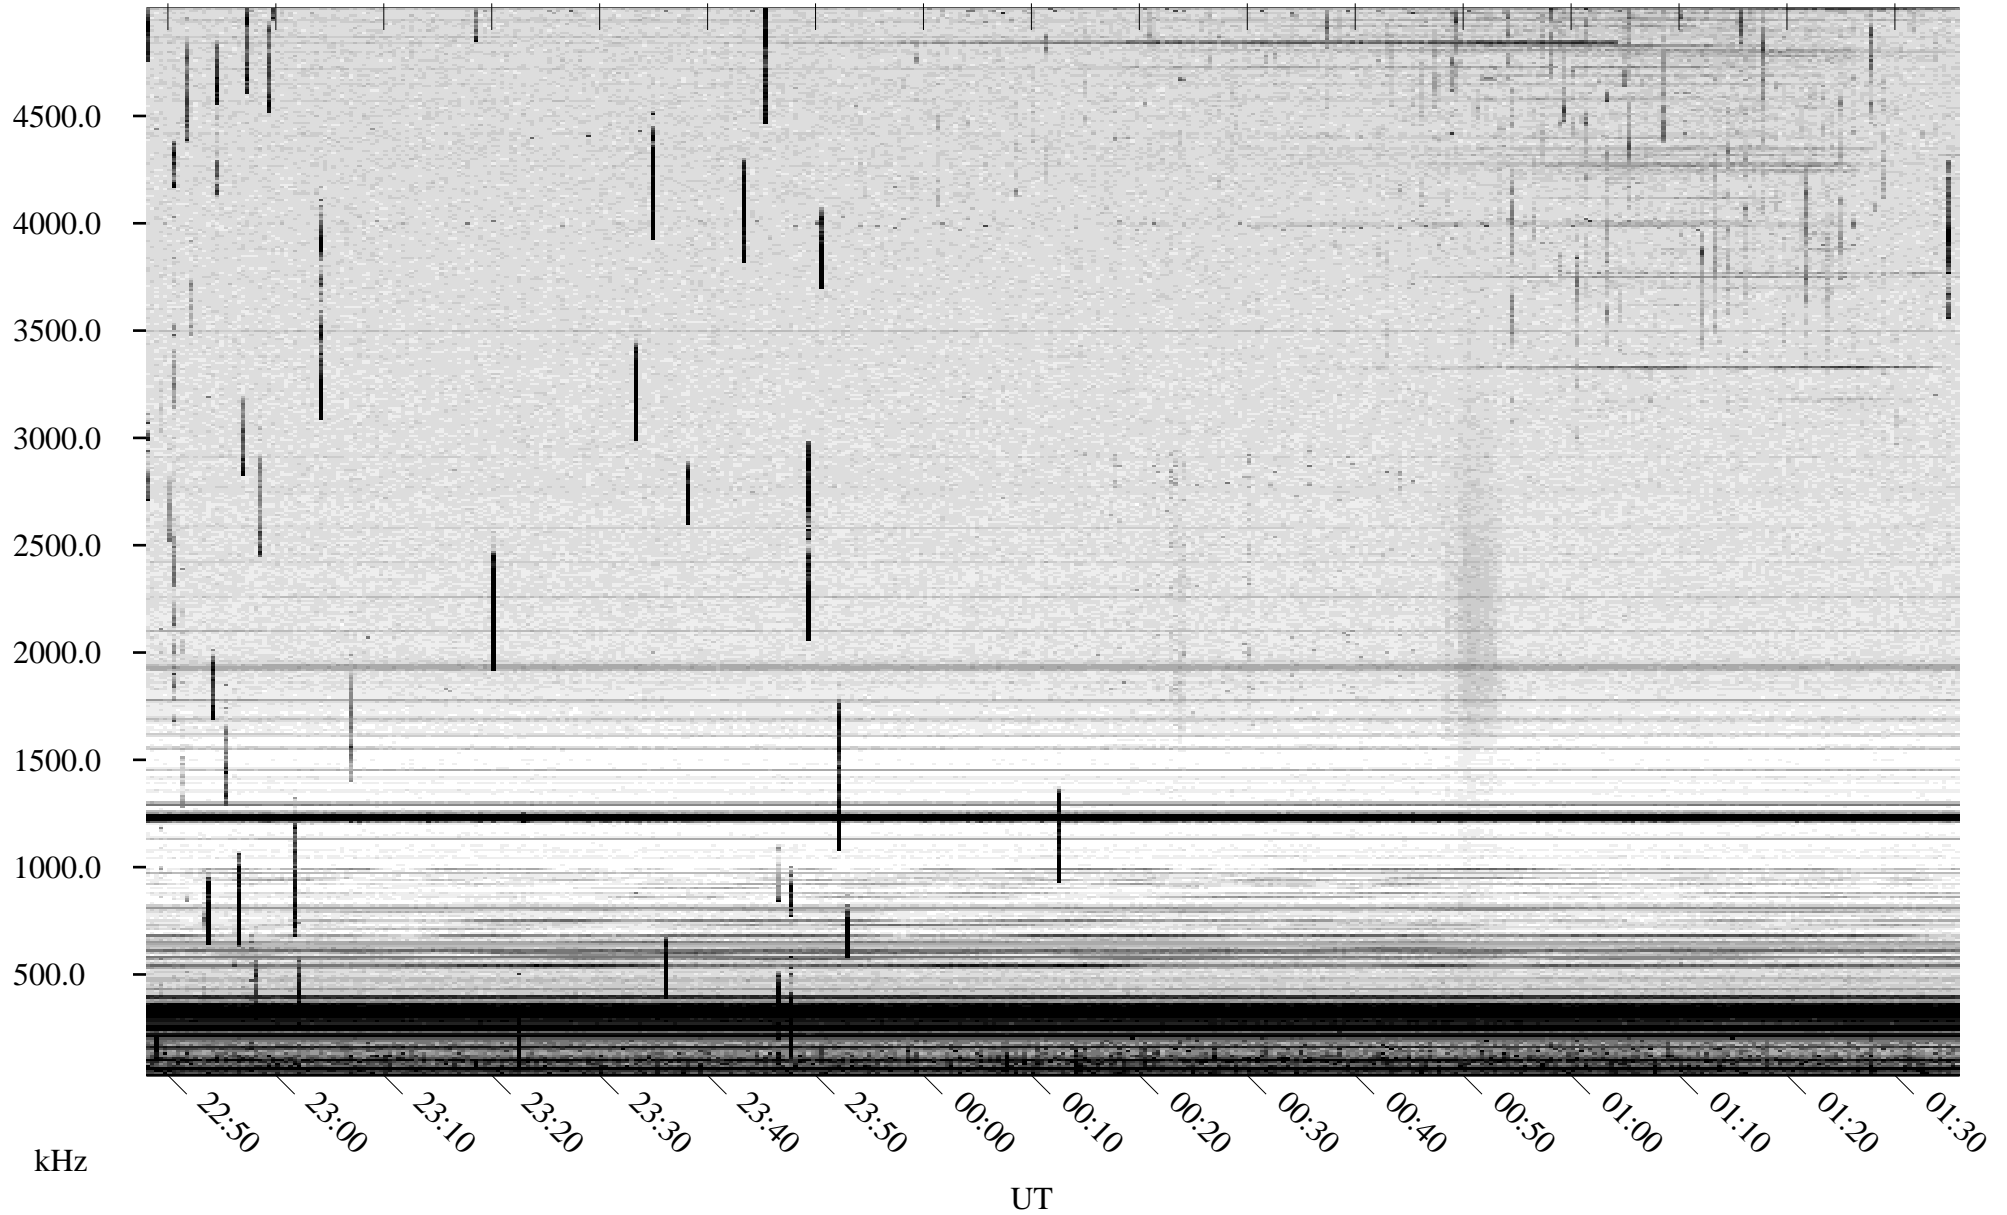

# 05/27/2007 Churchill, Manitoba

Linear Scale    Black = 161    White = 15

CH07147L.R00m max\_12

Page 1

# 05/27/2007 Churchill, Manitoba

Linear Scale    Black = 161    White = 15

CH07147L.R00m max\_12

Page 2

# 05/28/2007 Churchill, Manitoba

Linear Scale    Black = 161    White = 15

CH07147L.R00m max\_12

Page 3

# 05/28/2007 Churchill, Manitoba

Linear Scale    Black = 161    White = 15

CH07147L.R00m max\_12

Page 4