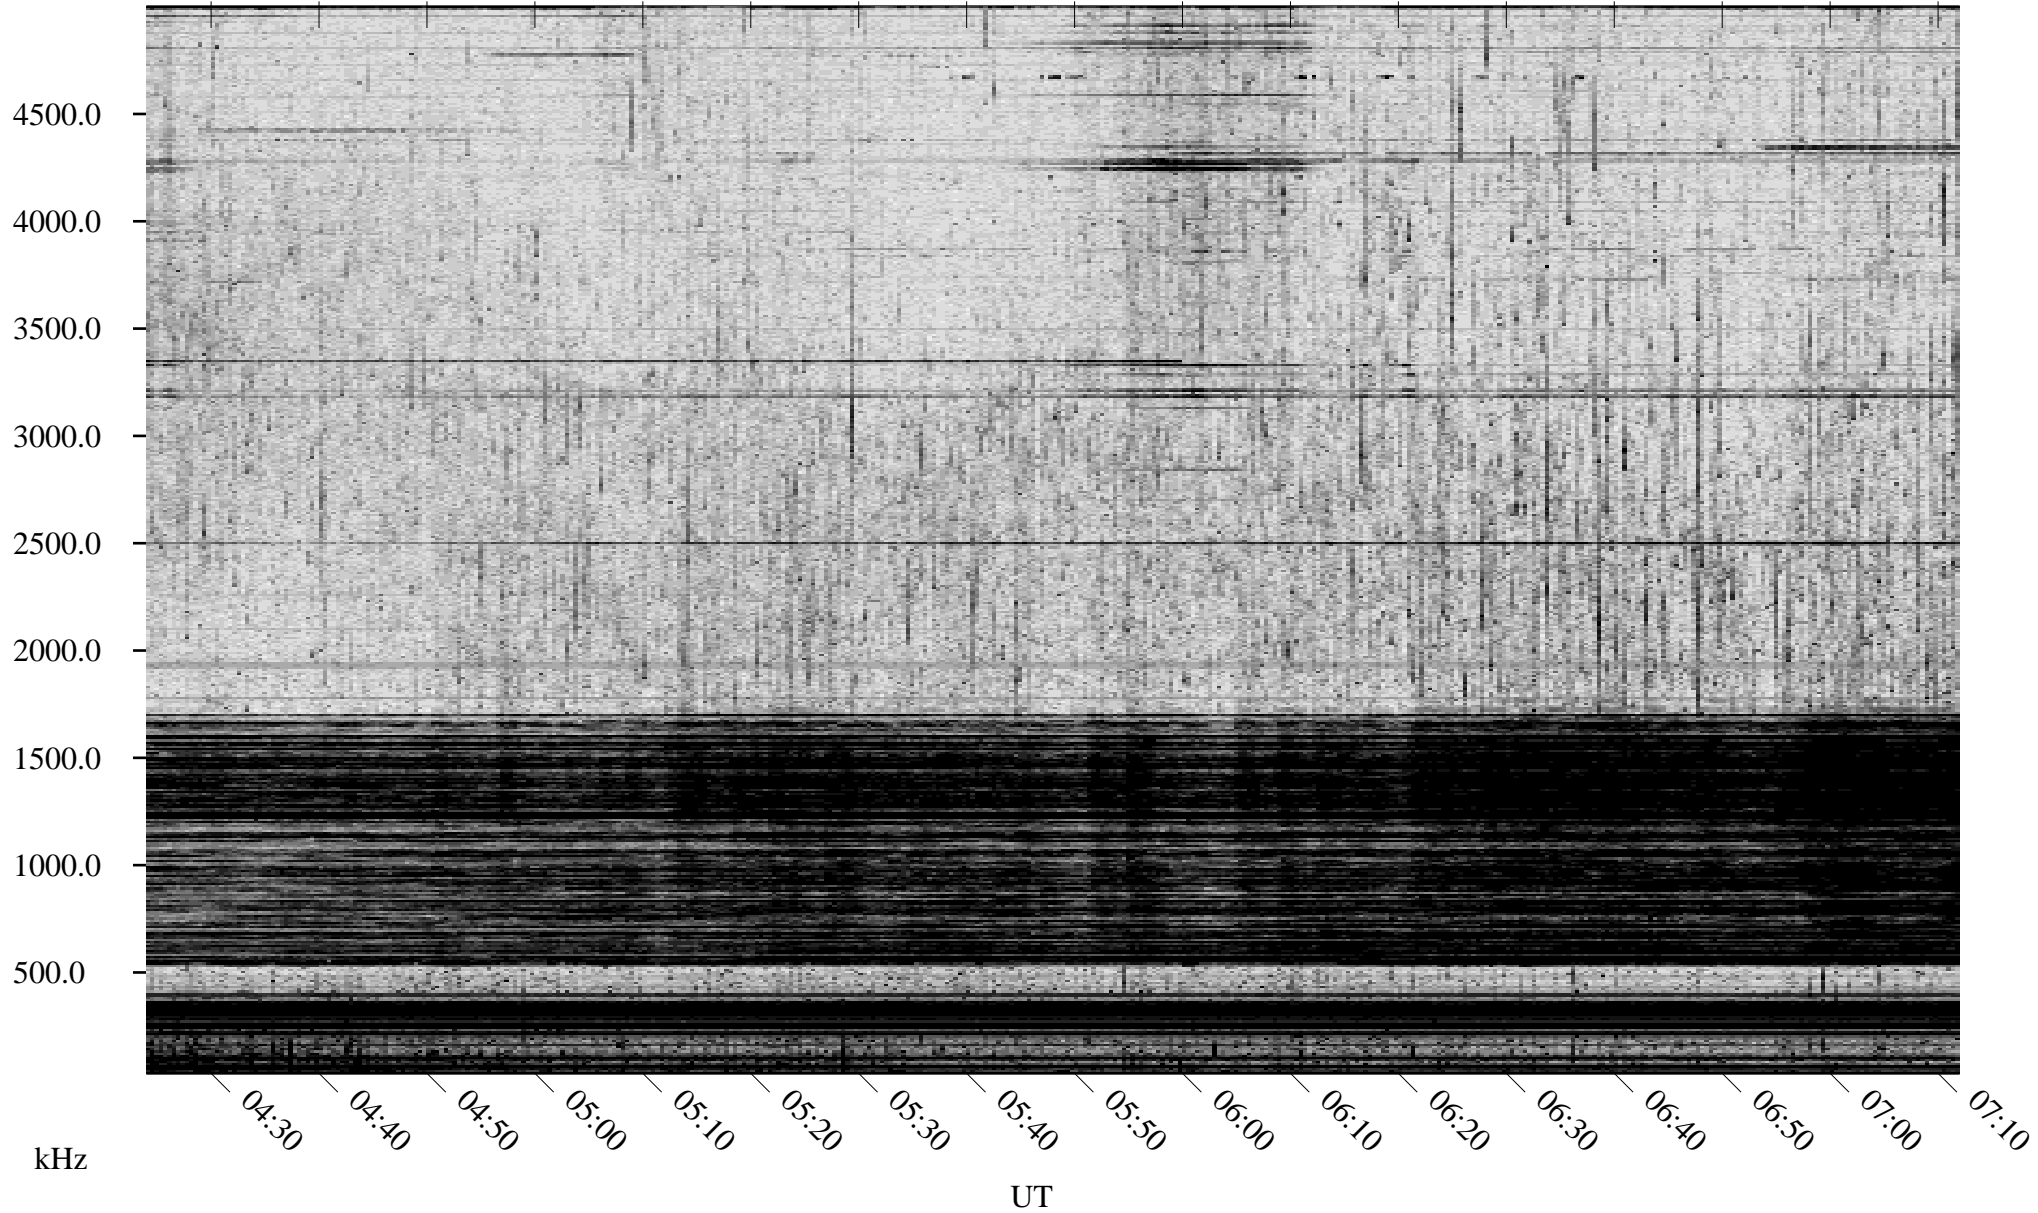

# 05/27/2007 Churchill, Manitoba

Linear Scale    Black = 161    White = 15

CH07147L.R00m max\_12

Page 1

# 05/27/2007 Churchill, Manitoba

Linear Scale    Black = 161    White = 15

CH07147L.R00m max\_12

Page 2

# 05/28/2007 Churchill, Manitoba

Linear Scale    Black = 161    White = 15

CH07147L.R00m max\_12

Page 3

# 05/28/2007 Churchill, Manitoba

Linear Scale    Black = 161    White = 15

CH07147L.R00m max\_12

Page 4