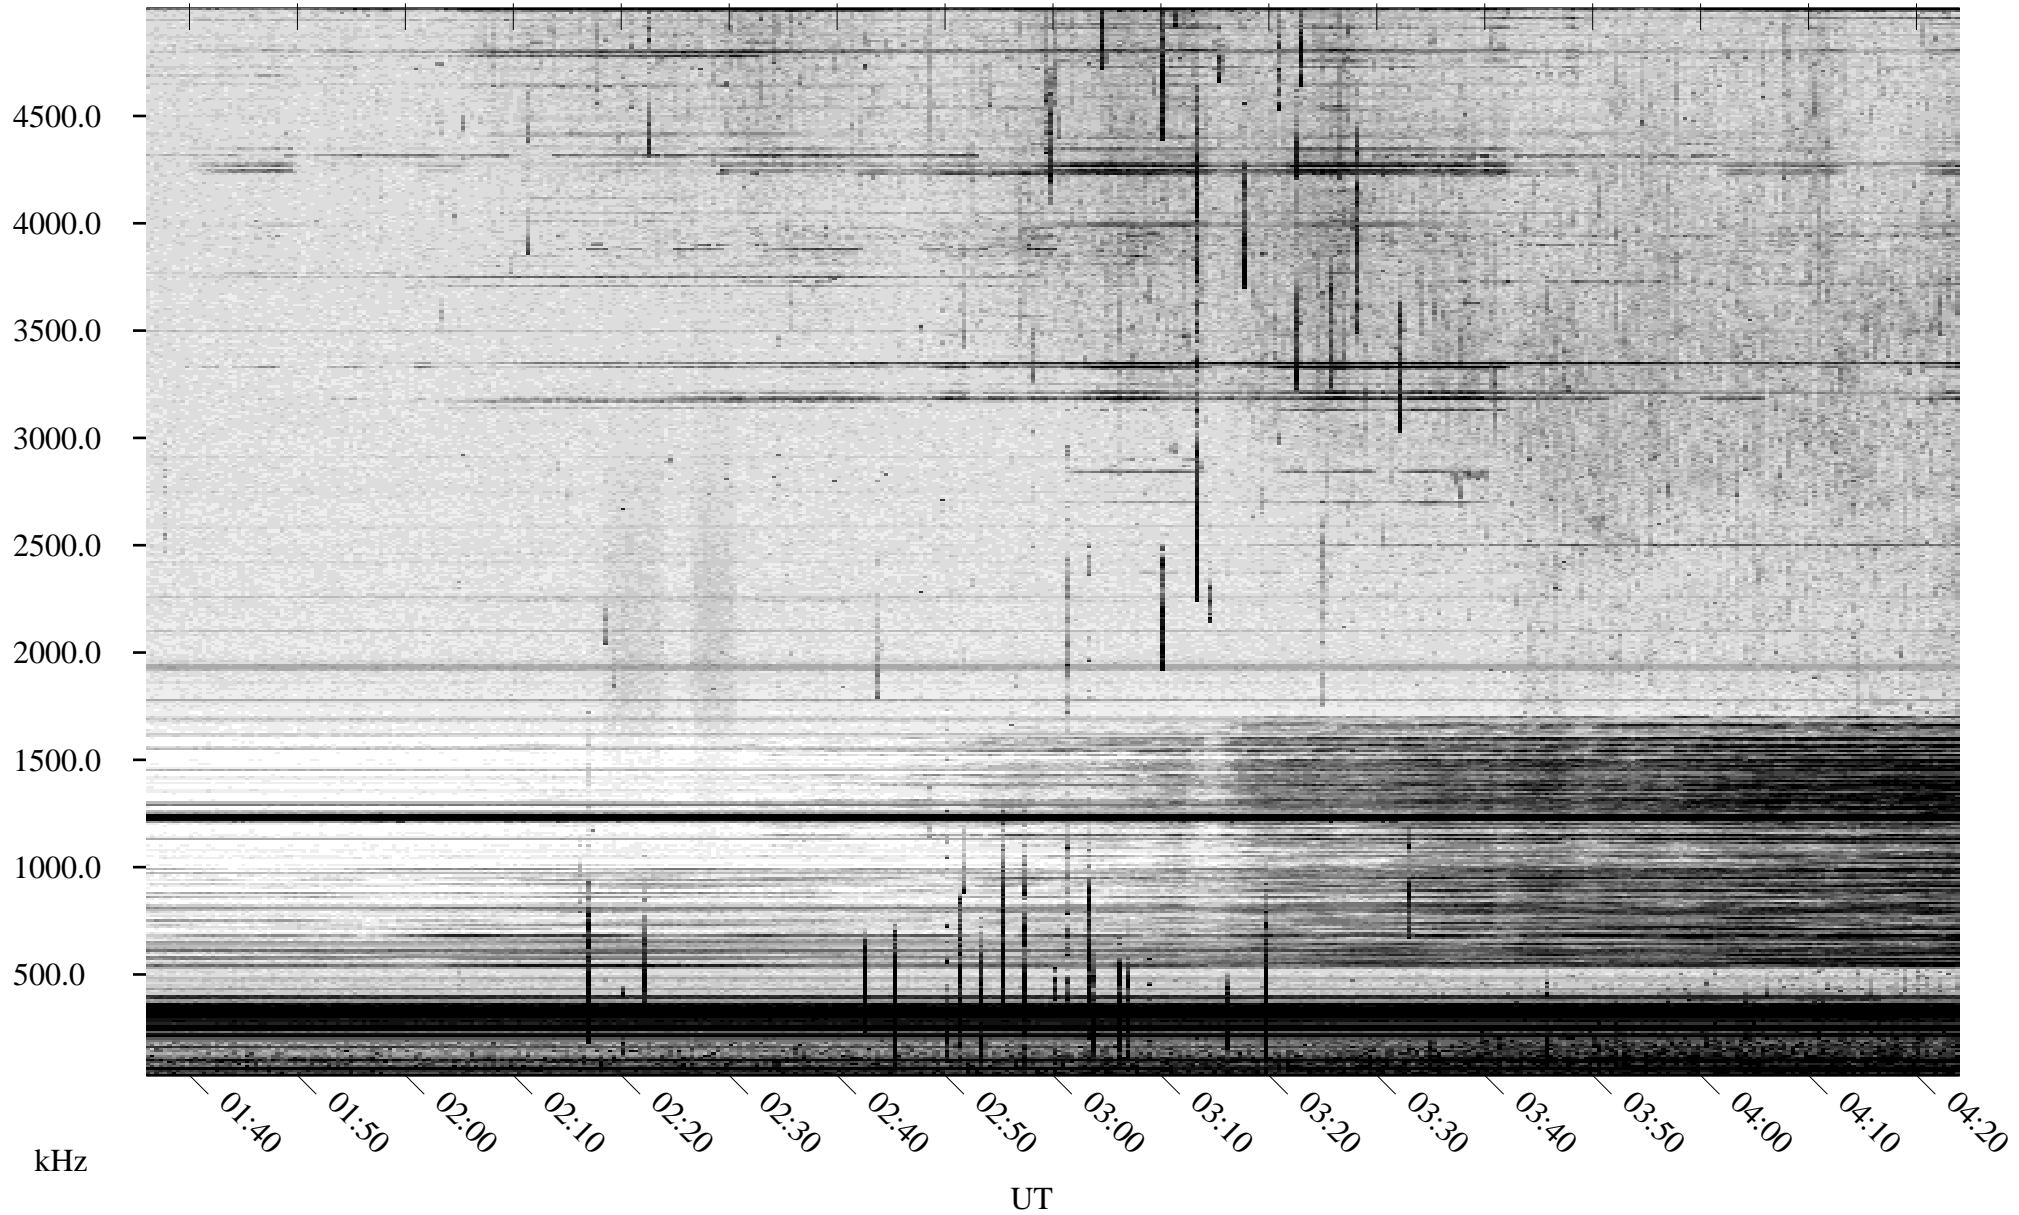

# 05/27/2007 Churchill, Manitoba

Linear Scale    Black = 161    White = 15

CH07147L.R00m max\_12

Page 1

# 05/27/2007 Churchill, Manitoba

Linear Scale    Black = 161    White = 15

CH07147L.R00m max\_12

Page 2

# 05/28/2007 Churchill, Manitoba

Linear Scale    Black = 161    White = 15

CH07147L.R00m max\_12

Page 3

# 05/28/2007 Churchill, Manitoba

Linear Scale    Black = 161    White = 15

CH07147L.R00m max\_12

Page 4