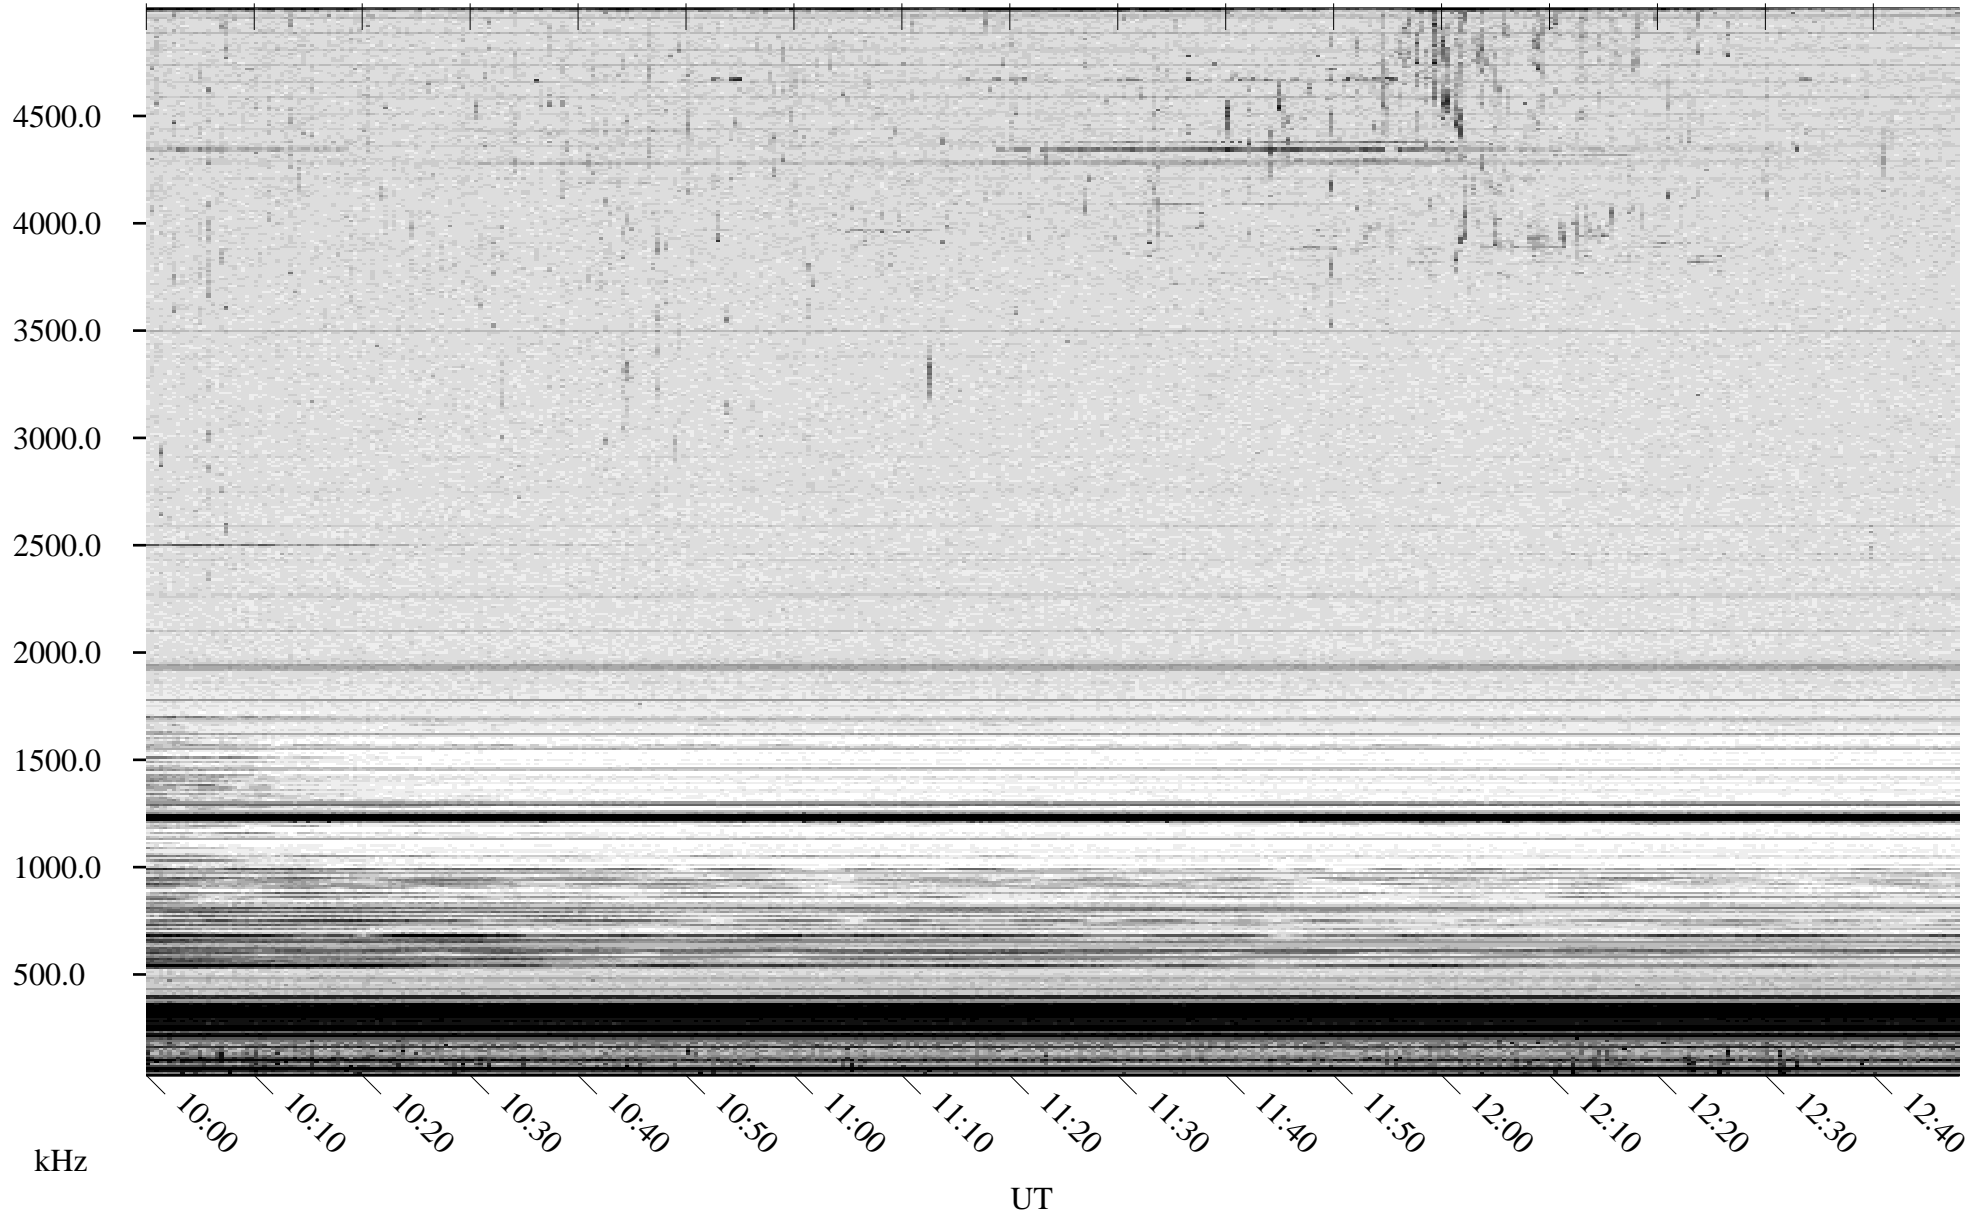

# 05/28/2007 Churchill, Manitoba

Linear Scale    Black = 161    White = 15

CH07147L.R00m max\_12

Page 4

# 05/28/2007 Churchill, Manitoba

Linear Scale    Black = 161    White = 15

CH07147L.R00m max\_12

Page 5

# 05/28/2007 Churchill, Manitoba

Linear Scale    Black = 161    White = 15

CH07147L.R00m max\_12

Page 6

# 05/28/2007 Churchill, Manitoba

Linear Scale    Black = 161    White = 15

CH07147L.R00m max\_12

Page 7

05/28/2007 Churchill, Manitoba

Linear Scale Black = 161 White = 15

CH07147L.R00m max\_12

Page 8