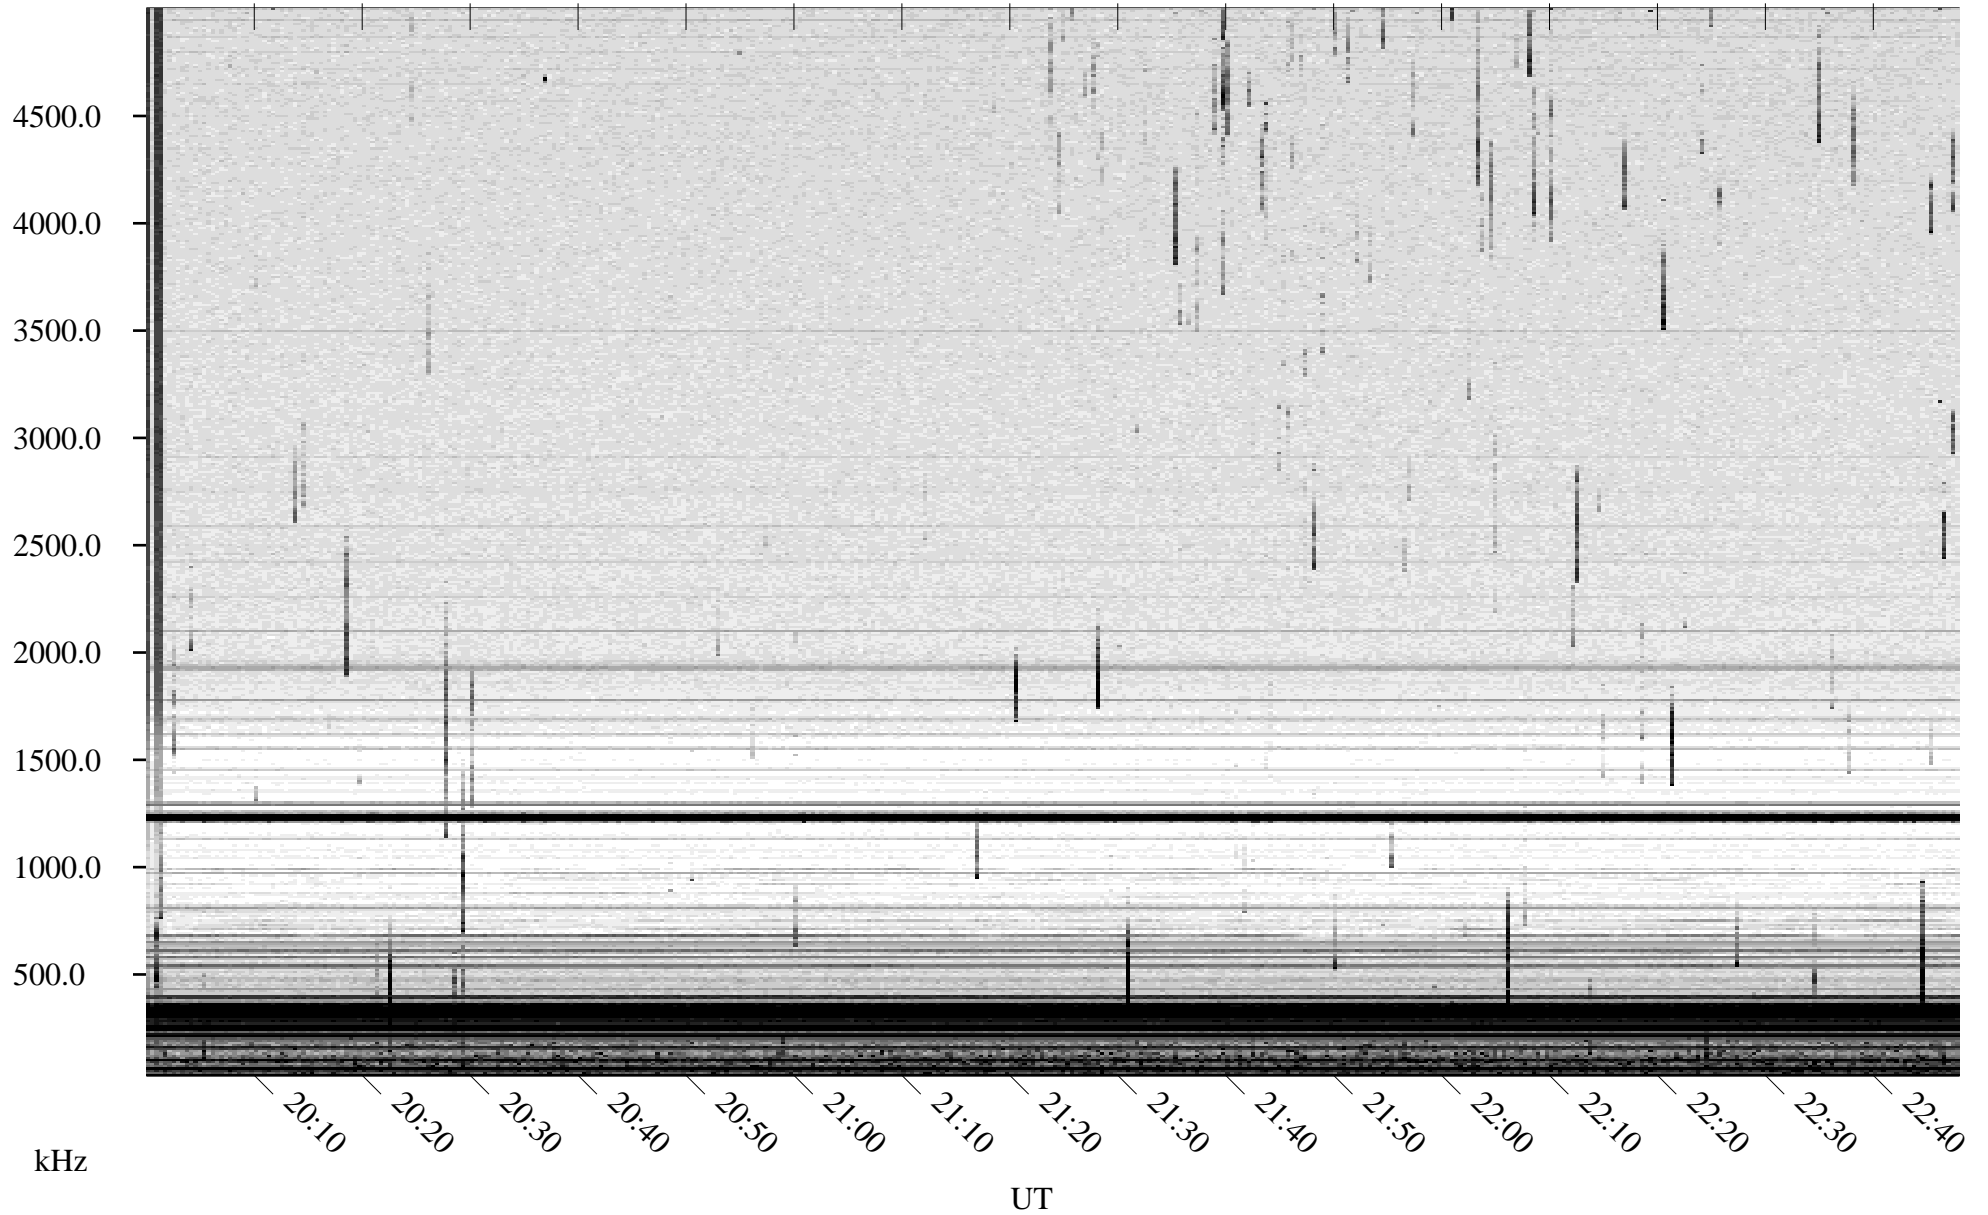

# 05/27/2007 Churchill, Manitoba

Linear Scale    Black = 161    White = 15

CH07147L.R00m max\_12

Page 1

# 05/27/2007 Churchill, Manitoba

Linear Scale    Black = 161    White = 15

CH07147L.R00m max\_12

Page 2

# 05/28/2007 Churchill, Manitoba

Linear Scale    Black = 161    White = 15

CH07147L.R00m max\_12

Page 3

# 05/28/2007 Churchill, Manitoba

Linear Scale    Black = 161    White = 15

CH07147L.R00m max\_12

Page 4