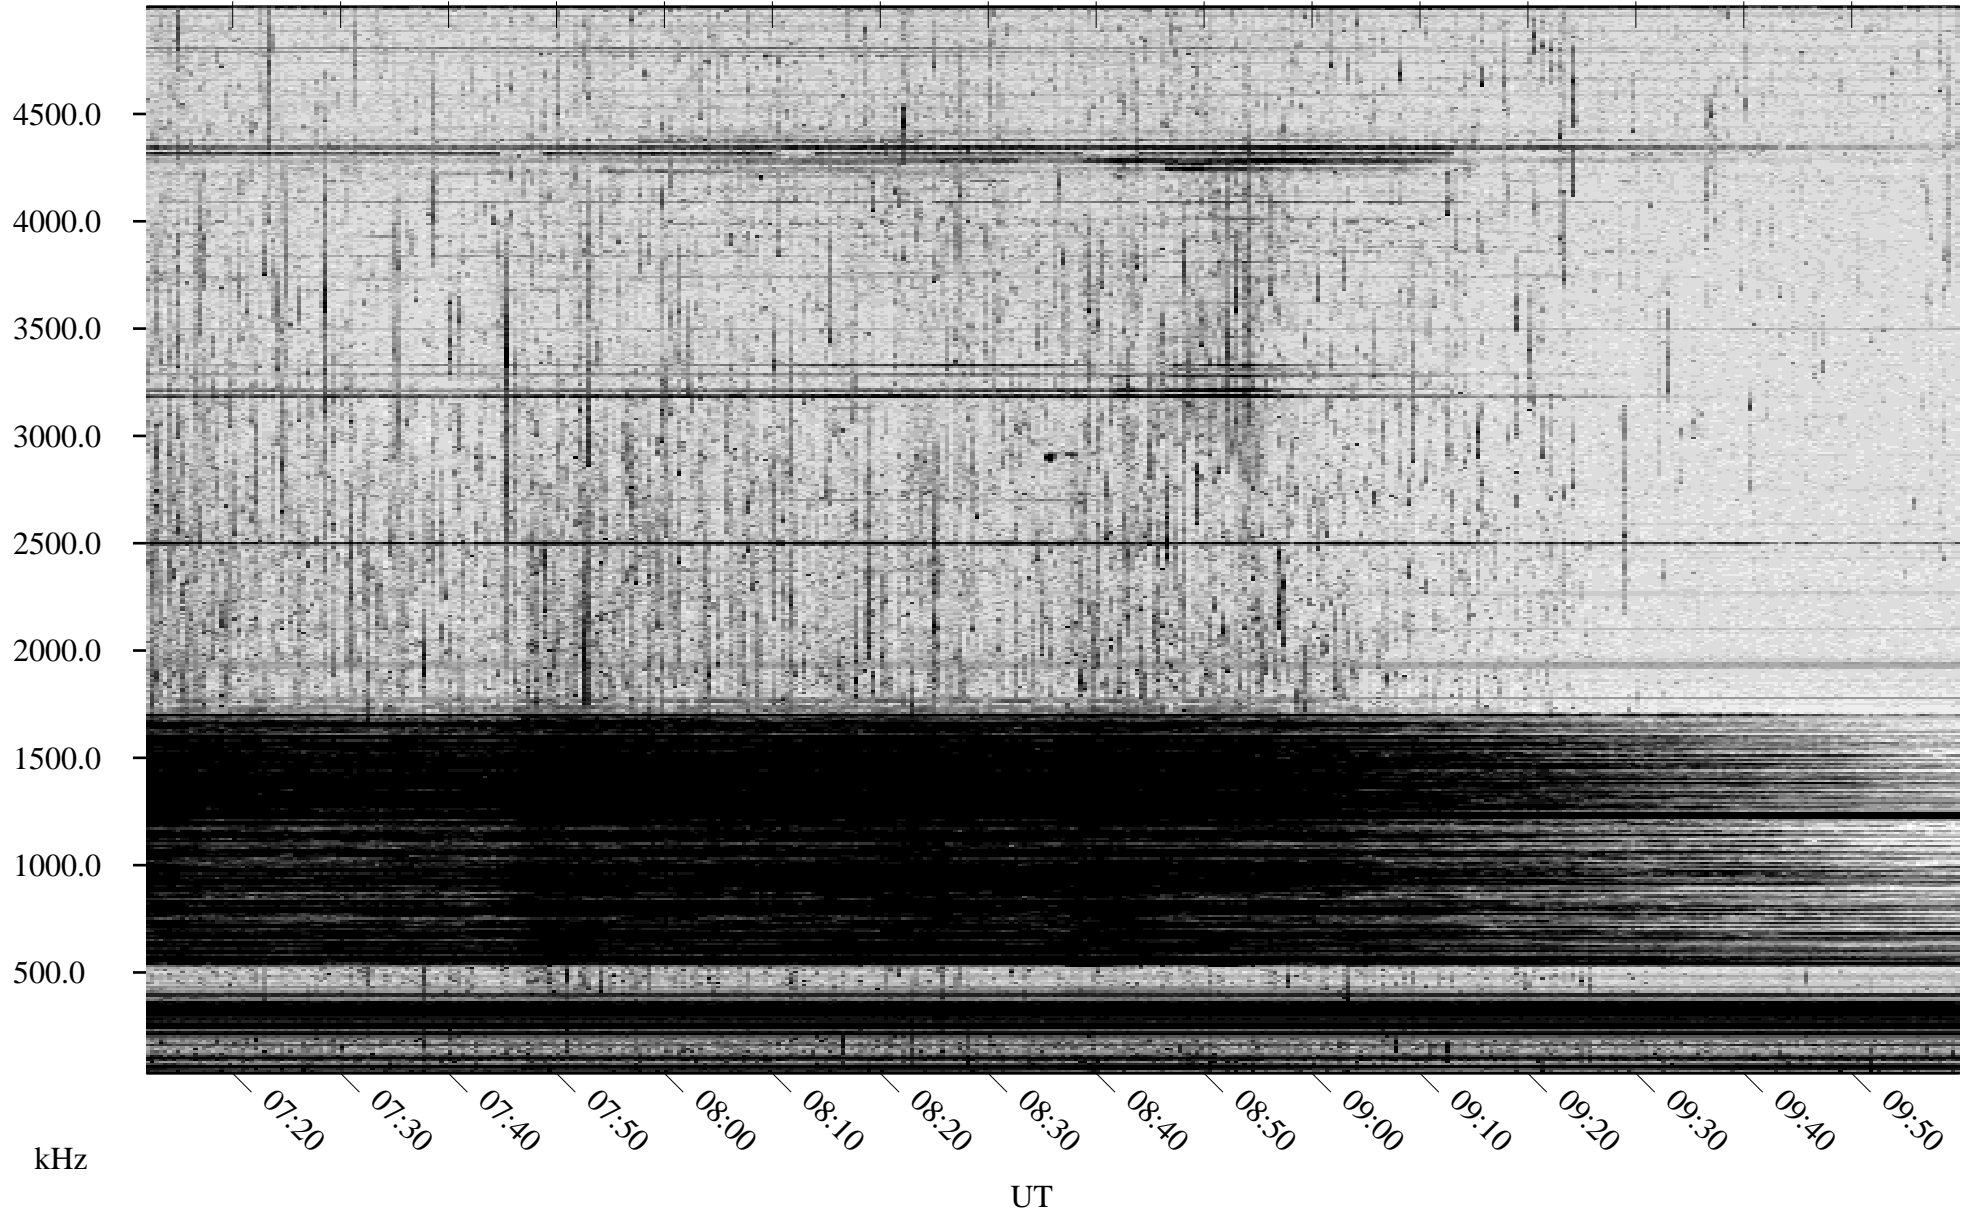

# 05/27/2007 Churchill, Manitoba

Linear Scale    Black = 161    White = 15

CH07147L.R00m max\_12

Page 1

# 05/28/2007 Churchill, Manitoba

Linear Scale    Black = 161    White = 15

CH07147L.R00m max\_12

Page 4

# 05/28/2007 Churchill, Manitoba

Linear Scale    Black = 161    White = 15

CH07147L.R00m max\_12

Page 5

# 05/28/2007 Churchill, Manitoba

Linear Scale    Black = 161    White = 15

CH07147L.R00m max\_12

Page 6