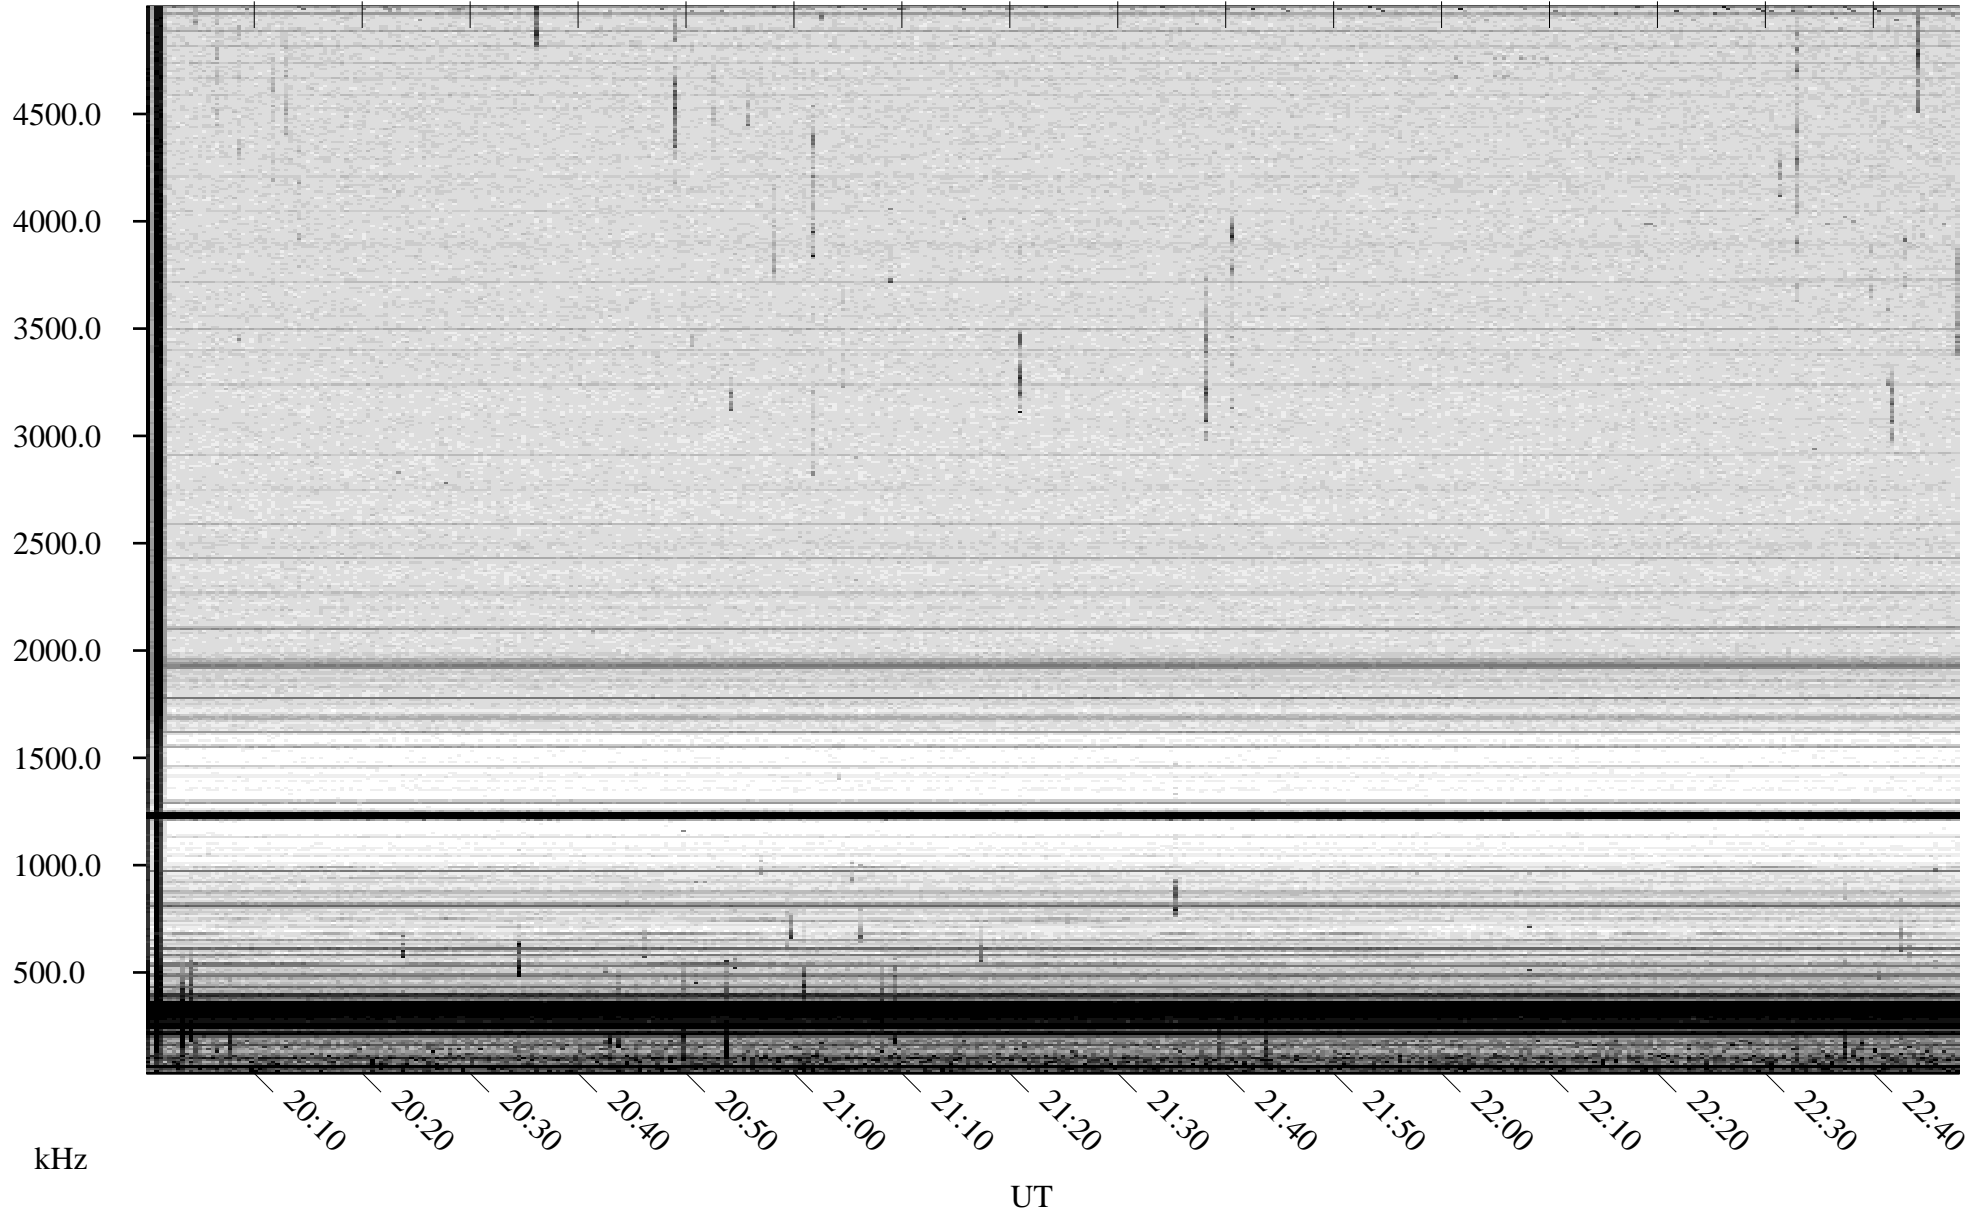

# 06/06/2007 Churchill, Manitoba

Linear Scale    Black = 161    White = 15

CH07157L.R00m max\_12

Page 1

# 06/06/2007 Churchill, Manitoba

Linear Scale    Black = 161    White = 15

CH07157L.R00m max\_12

Page 2

# 06/07/2007 Churchill, Manitoba

Linear Scale    Black = 161    White = 15

CH07157L.R00m max\_12

Page 3

# 06/07/2007 Churchill, Manitoba

Linear Scale    Black = 161    White = 15

CH07157L.R00m max\_12

Page 4