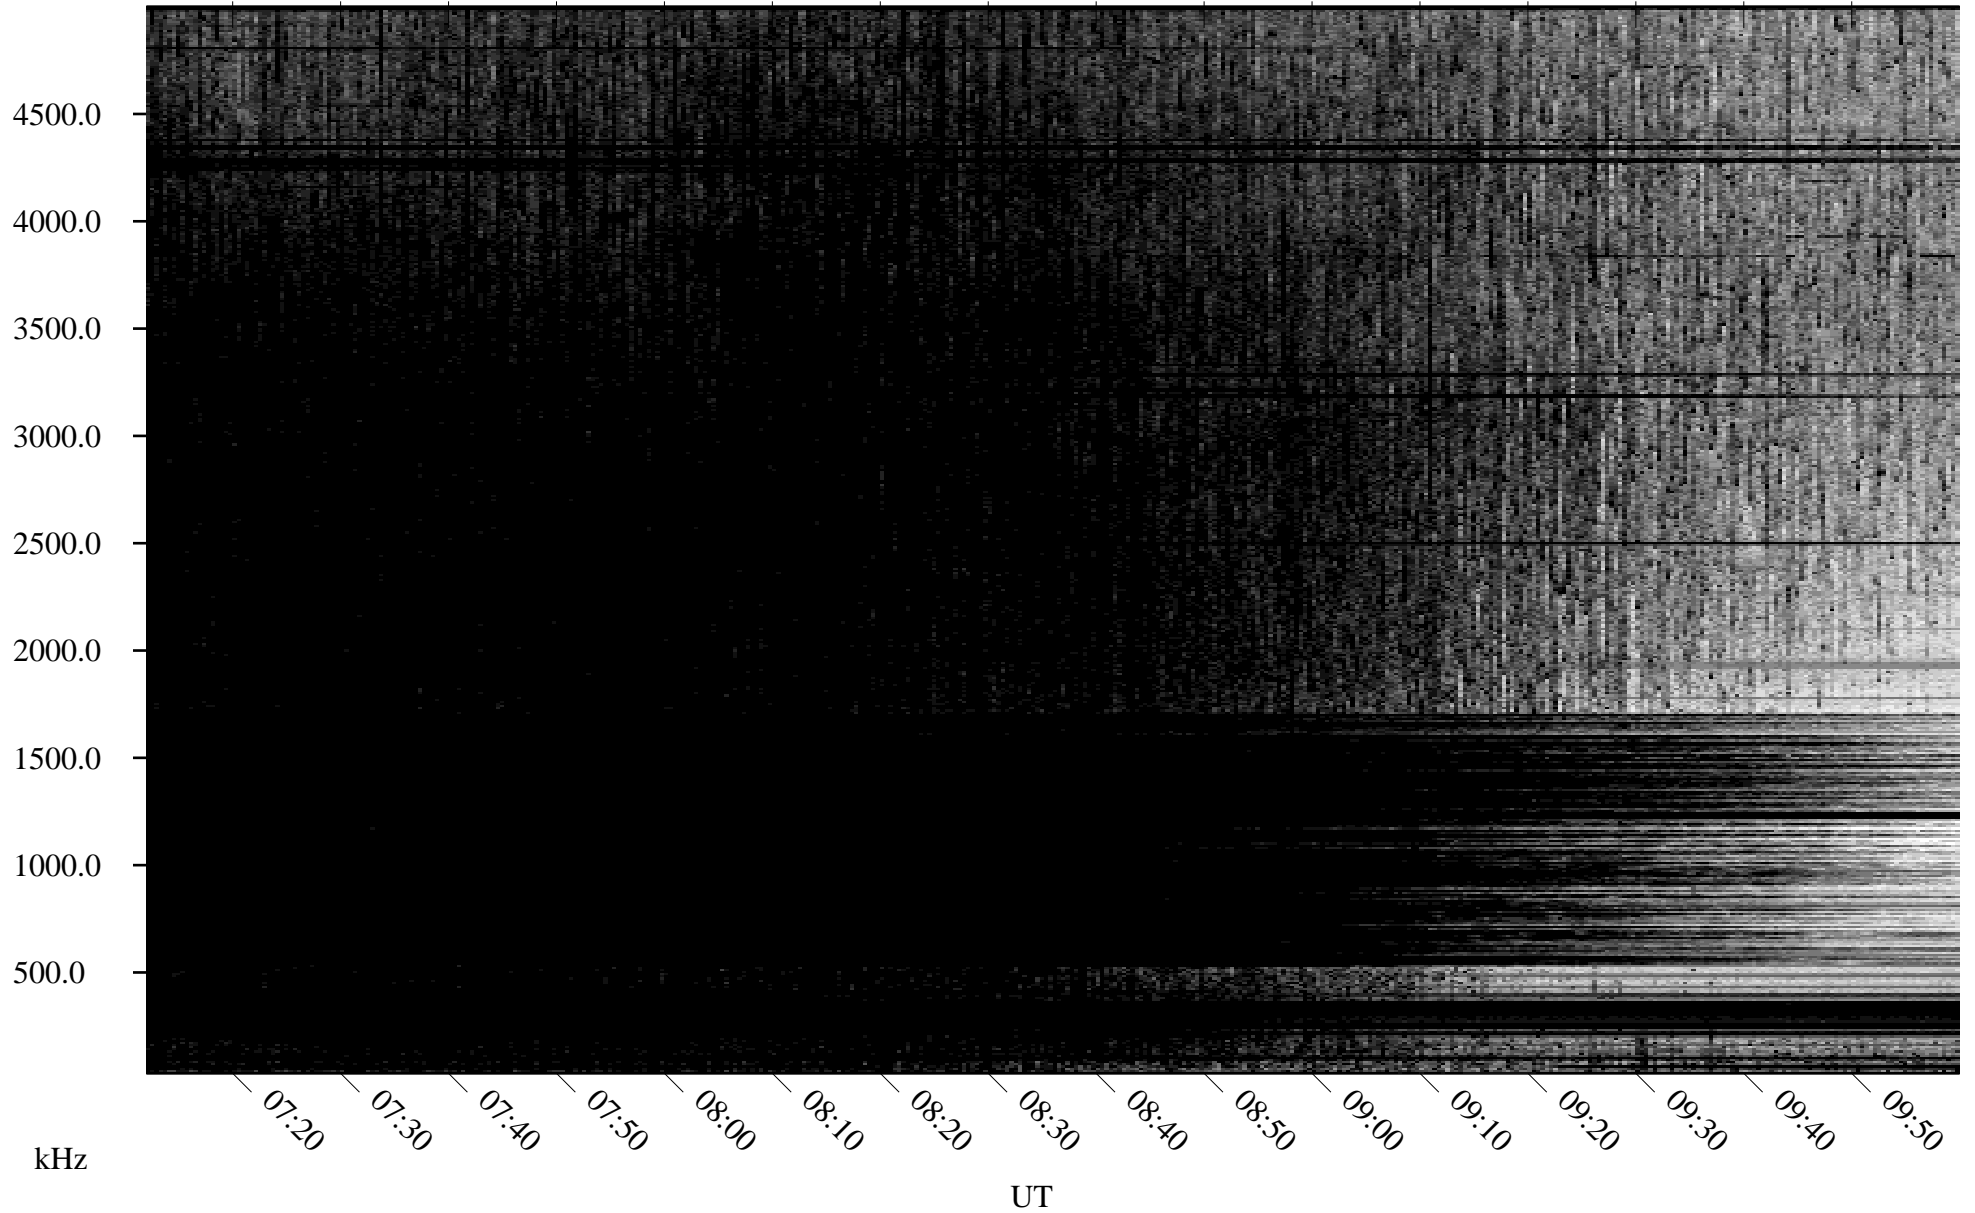

# 06/07/2007 Churchill, Manitoba

Linear Scale    Black = 161    White = 15

CH07157L.R00m max\_12

Page 4

# 06/07/2007 Churchill, Manitoba

Linear Scale    Black = 161    White = 15

CH07157L.R00m max\_12

Page 5

# 06/07/2007 Churchill, Manitoba

Linear Scale    Black = 161    White = 15

CH07157L.R00m max\_12

Page 6