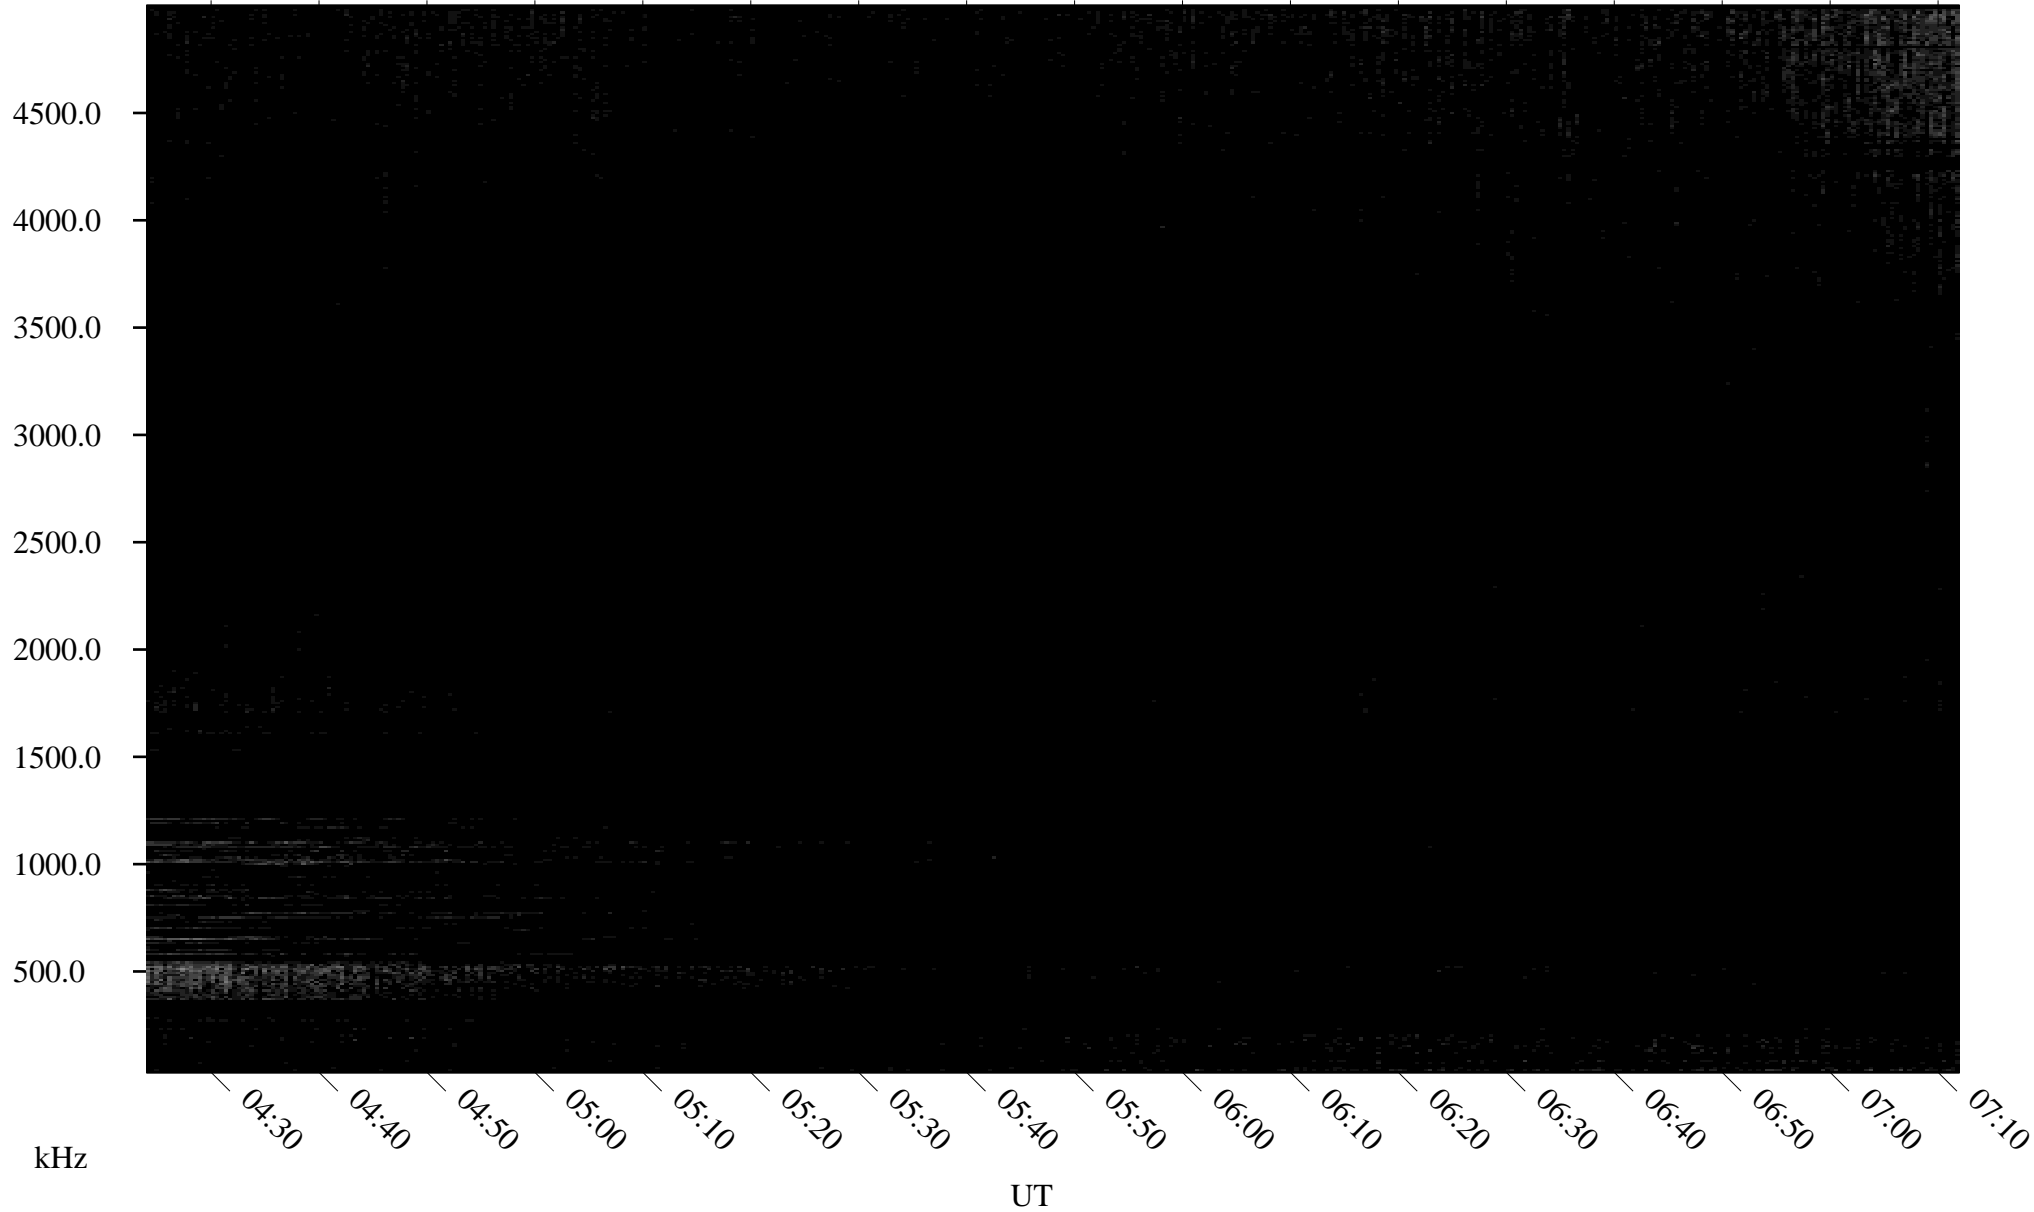

# 06/07/2007 Churchill, Manitoba

Linear Scale    Black = 161    White = 15

CH07157L.R00m max\_12

Page 3

# 06/07/2007 Churchill, Manitoba

Linear Scale    Black = 161    White = 15

CH07157L.R00m max\_12

Page 4

# 06/07/2007 Churchill, Manitoba

Linear Scale    Black = 161    White = 15

CH07157L.R00m max\_12

Page 5