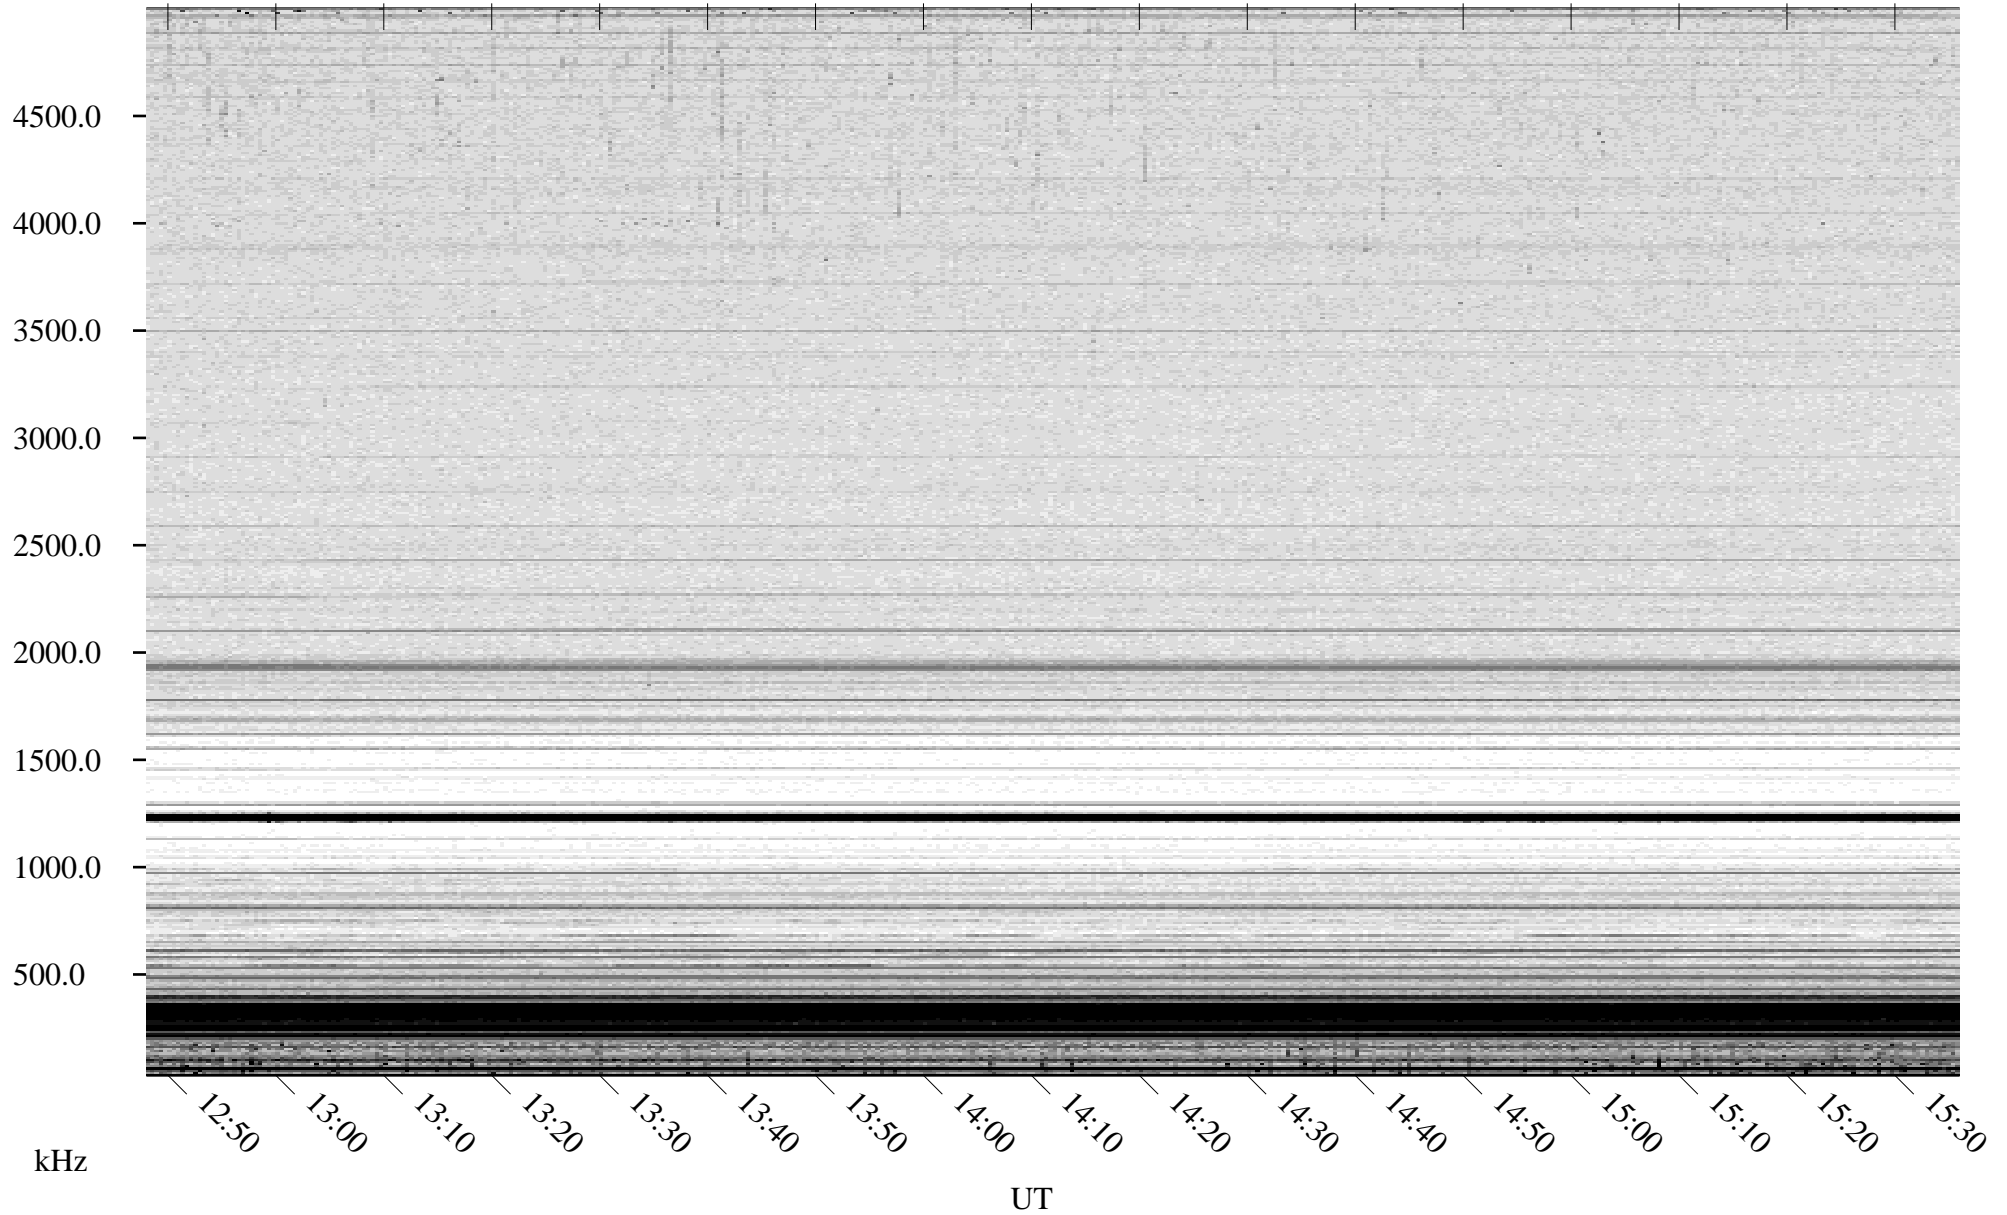

# 06/07/2007 Churchill, Manitoba

Linear Scale    Black = 161    White = 15

CH07157L.R00m max\_12

Page 4

# 06/07/2007 Churchill, Manitoba

Linear Scale    Black = 161    White = 15

CH07157L.R00m max\_12

Page 5

# 06/07/2007 Churchill, Manitoba

Linear Scale    Black = 161    White = 15

CH07157L.R00m max\_12

Page 6

# 06/07/2007 Churchill, Manitoba

Linear Scale    Black = 161    White = 15

CH07157L.R00m max\_12

Page 7

06/07/2007 Churchill, Manitoba

Linear Scale Black = 161 White = 15

CH07157L.R00m max\_12

Page 8