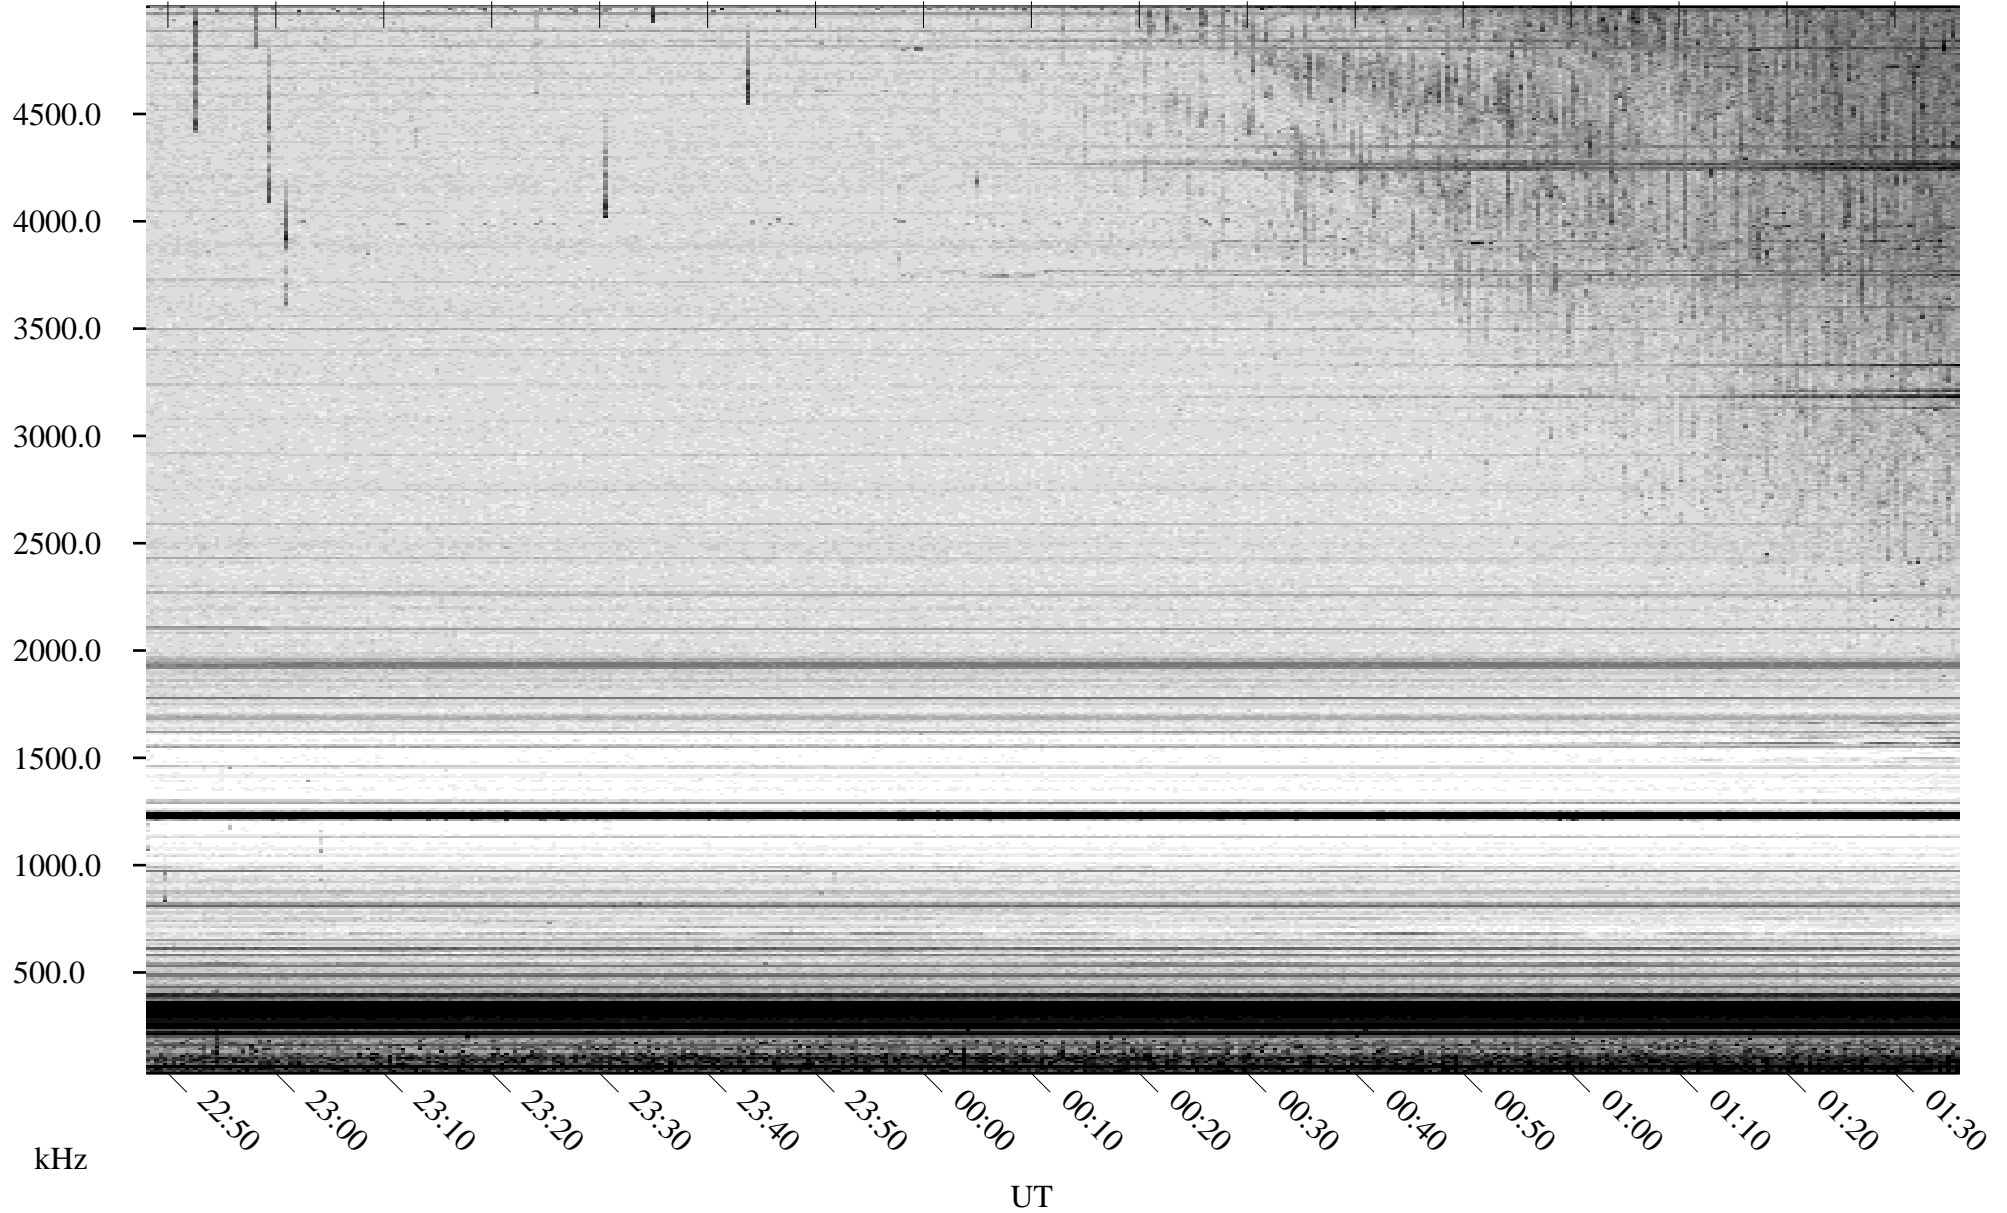

# 06/06/2007 Churchill, Manitoba

Linear Scale    Black = 161    White = 15

CH07157L.R00m max\_12

Page 1

# 06/06/2007 Churchill, Manitoba

Linear Scale    Black = 161    White = 15

CH07157L.R00m max\_12

Page 2

# 06/07/2007 Churchill, Manitoba

Linear Scale    Black = 161    White = 15

CH07157L.R00m max\_12

Page 3

# 06/07/2007 Churchill, Manitoba

Linear Scale    Black = 161    White = 15

CH07157L.R00m max\_12

Page 4