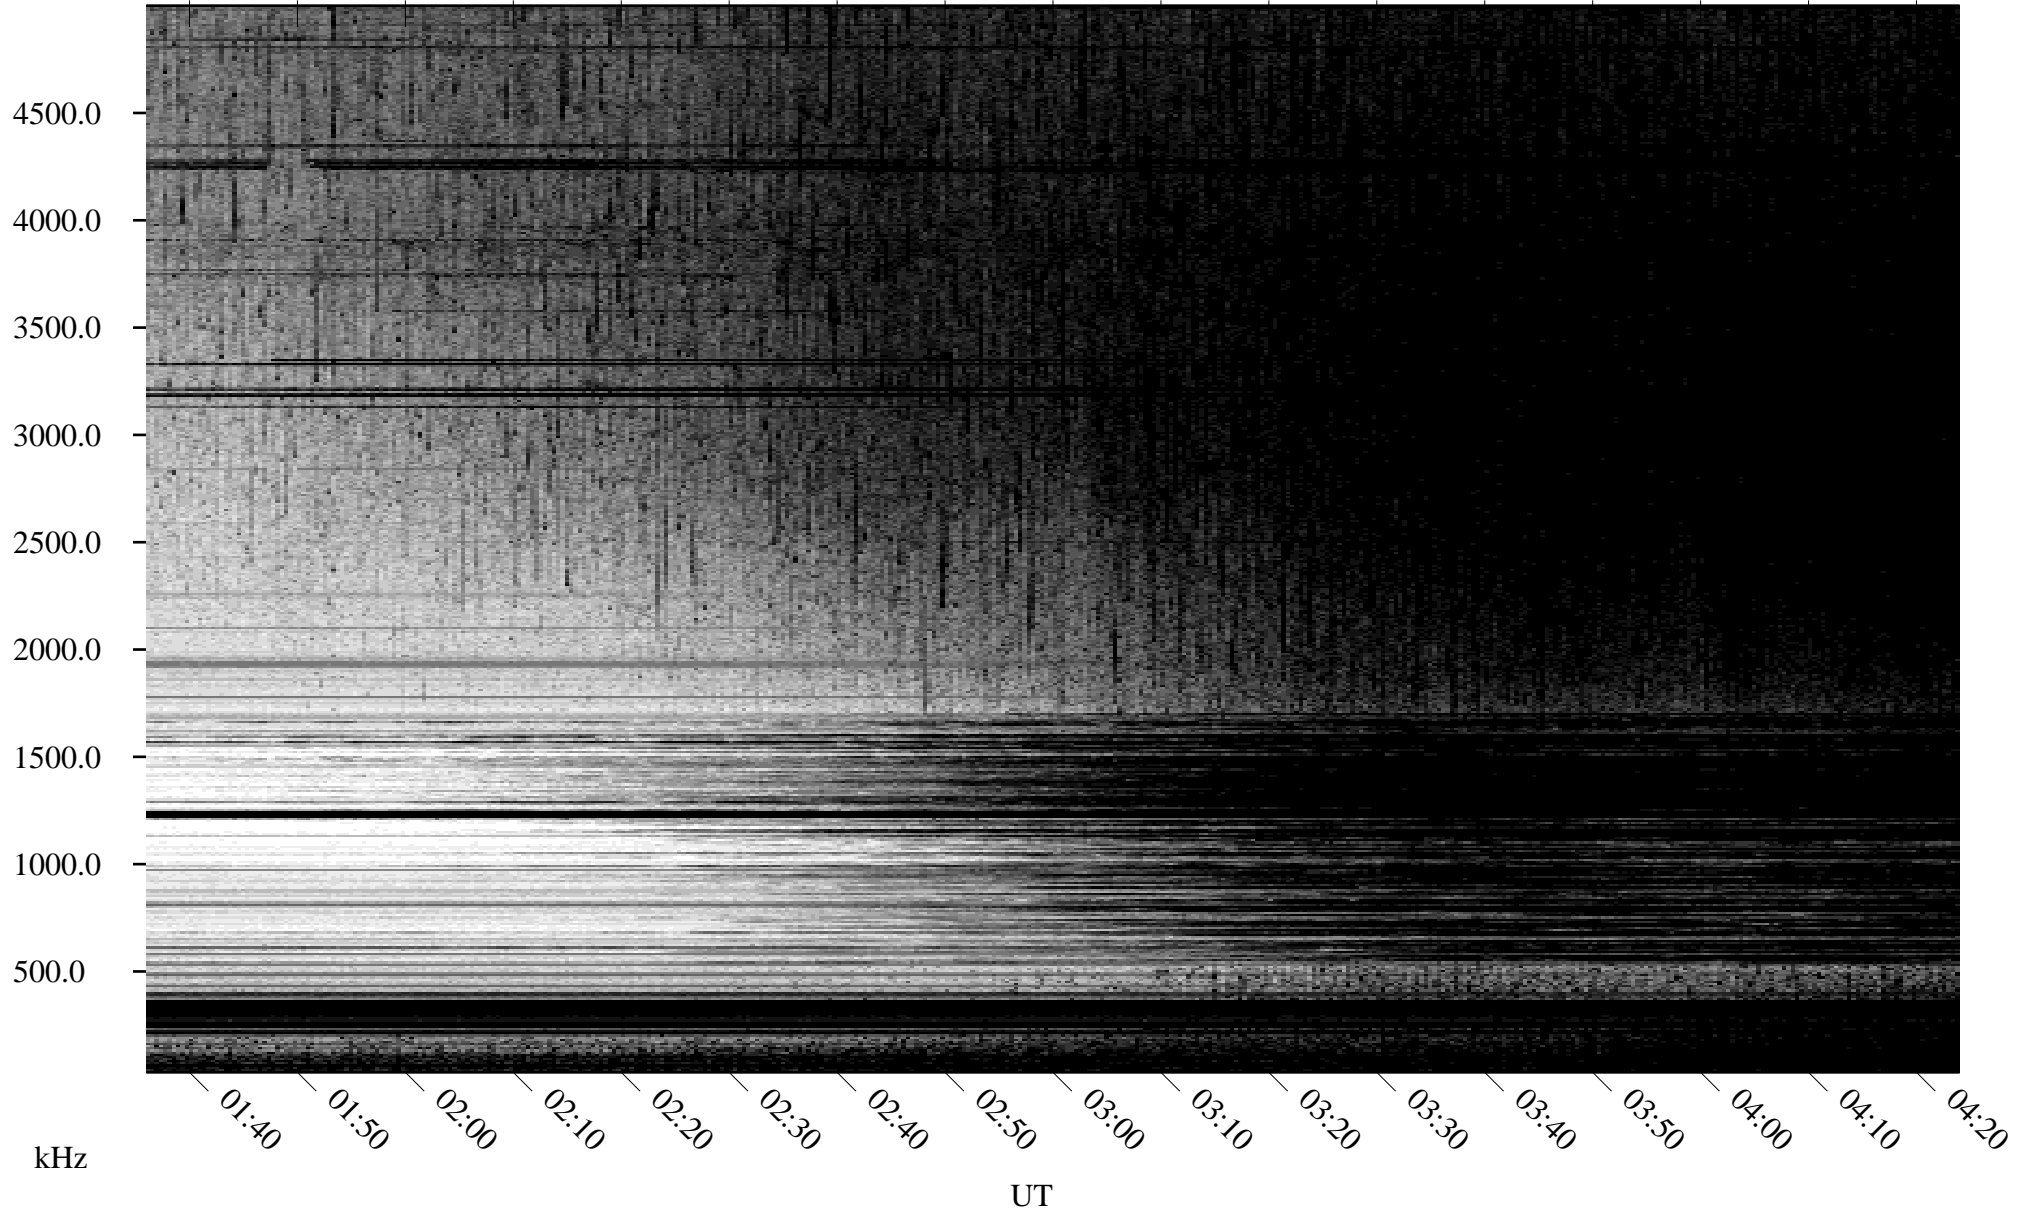

# 06/06/2007 Churchill, Manitoba

Linear Scale    Black = 161    White = 15

CH07157L.R00m max\_12

Page 1

# 06/06/2007 Churchill, Manitoba

Linear Scale    Black = 161    White = 15

CH07157L.R00m max\_12

Page 2

# 06/07/2007 Churchill, Manitoba

Linear Scale    Black = 161    White = 15

CH07157L.R00m max\_12

Page 3

# 06/07/2007 Churchill, Manitoba

Linear Scale    Black = 161    White = 15

CH07157L.R00m max\_12

Page 4