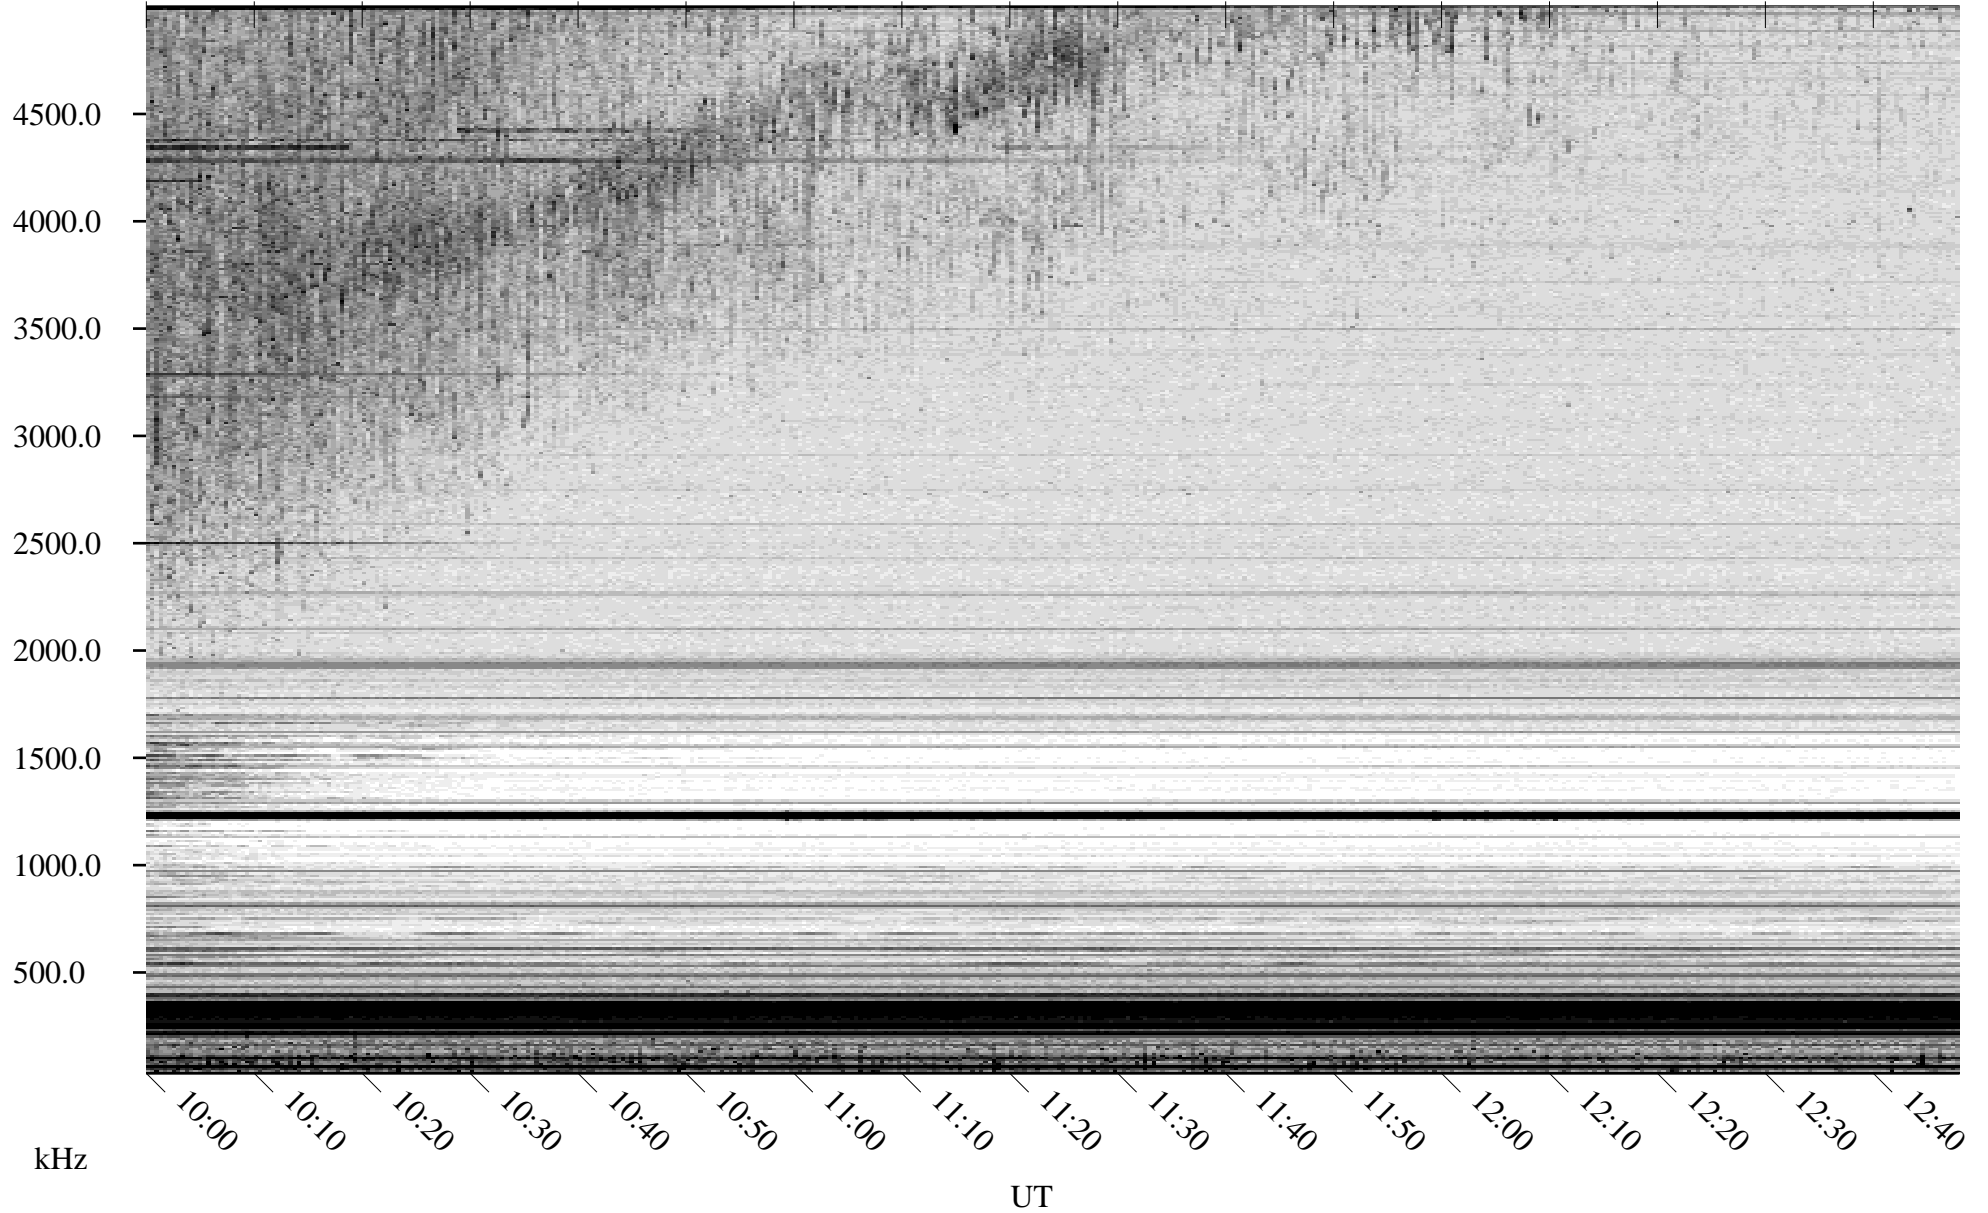

# 06/07/2007 Churchill, Manitoba

Linear Scale    Black = 161    White = 15

CH07157L.R00m max\_12

Page 4

# 06/07/2007 Churchill, Manitoba

Linear Scale    Black = 161    White = 15

CH07157L.R00m max\_12

Page 5

# 06/07/2007 Churchill, Manitoba

Linear Scale    Black = 161    White = 15

CH07157L.R00m max\_12

Page 6

# 06/07/2007 Churchill, Manitoba

Linear Scale    Black = 161    White = 15

CH07157L.R00m max\_12

Page 7

06/07/2007 Churchill, Manitoba

Linear Scale Black = 161 White = 15

CH07157L.R00m max\_12

Page 8