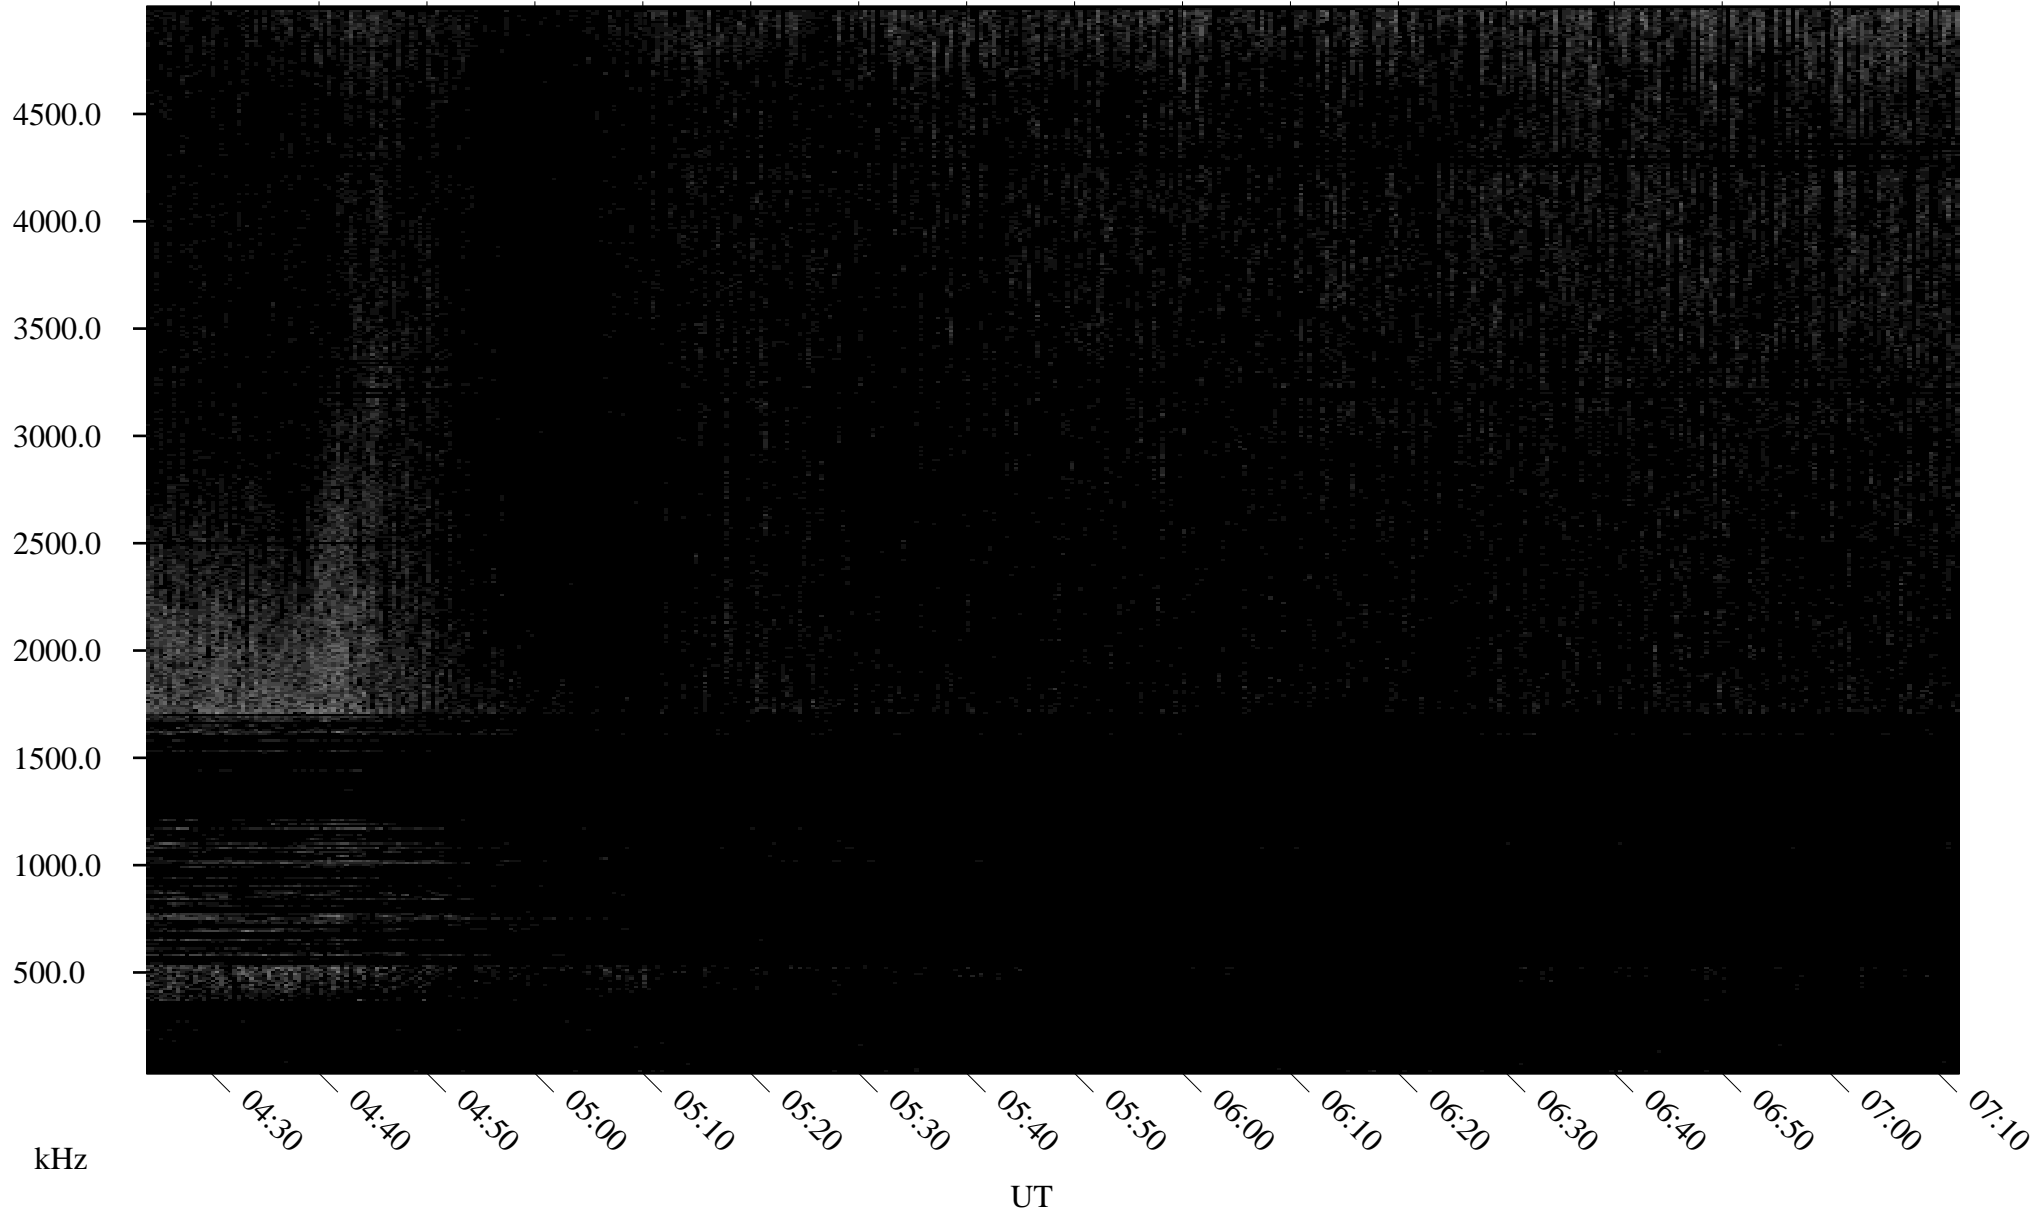

# 06/11/2007 Churchill, Manitoba

Linear Scale    Black = 161    White = 15

CH07162L.R00m max\_12

Page 1

# 06/11/2007 Churchill, Manitoba

Linear Scale    Black = 161    White = 15

CH07162L.R00m max\_12

Page 2

# 06/12/2007 Churchill, Manitoba

Linear Scale    Black = 161    White = 15

CH07162L.R00m max\_12

Page 3

06/12/2007 Churchill, Manitoba

Linear Scale    Black = 161    White = 15

CH07162L.R00m max\_12

Page 4

# 06/12/2007 Churchill, Manitoba

Linear Scale    Black = 161    White = 15

CH07162L.R00m max\_12

Page 5