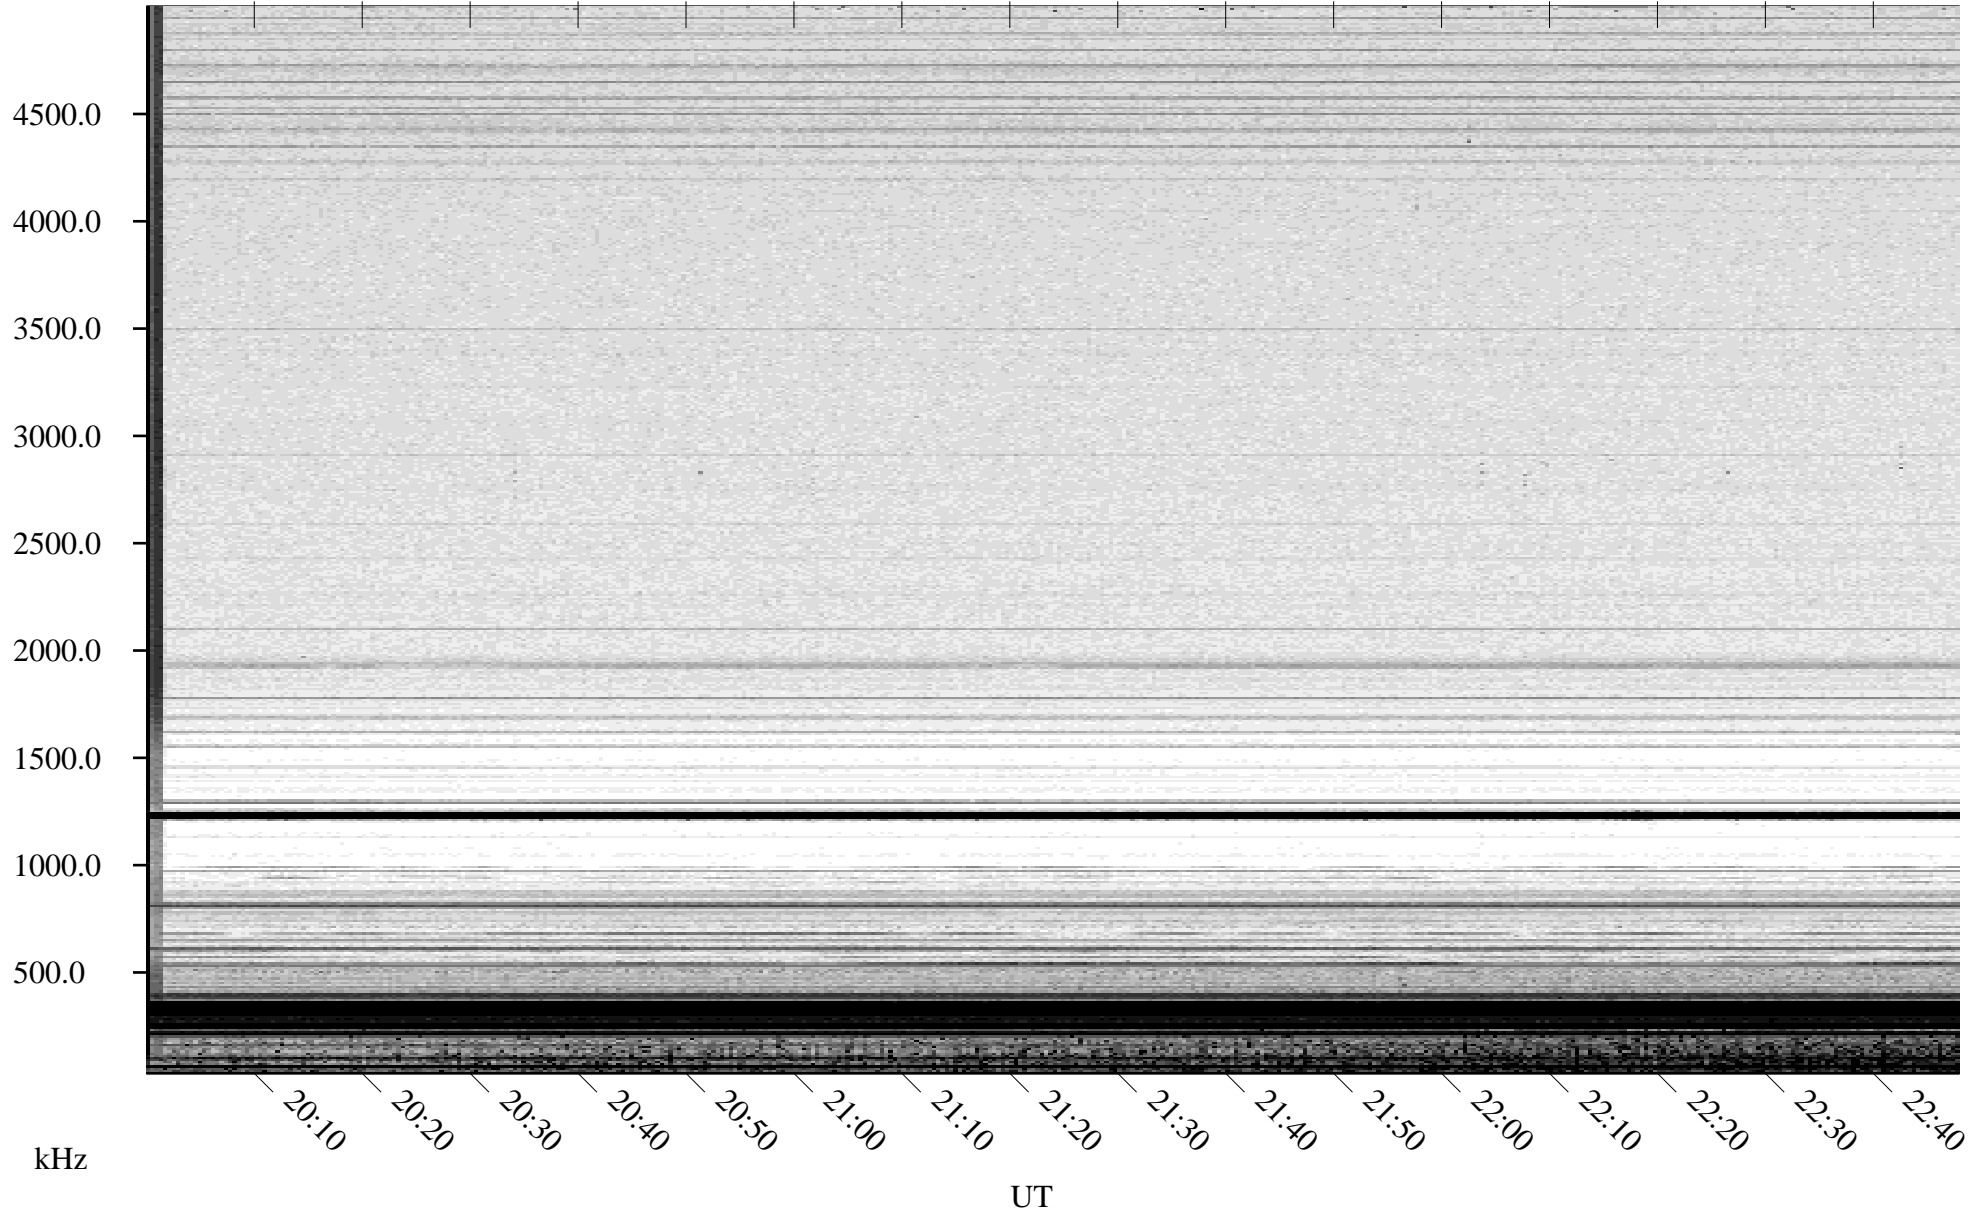

# 06/11/2007 Churchill, Manitoba

Linear Scale    Black = 161    White = 15

CH07162L.R00m max\_12

Page 1

# 06/11/2007 Churchill, Manitoba

Linear Scale    Black = 161    White = 15

CH07162L.R00m max\_12

Page 2

# 06/12/2007 Churchill, Manitoba

Linear Scale    Black = 161    White = 15

CH07162L.R00m max\_12

Page 3

06/12/2007 Churchill, Manitoba

Linear Scale    Black = 161    White = 15

CH07162L.R00m max\_12

Page 4

# 06/12/2007 Churchill, Manitoba

Linear Scale    Black = 161    White = 15

CH07162L.R00m max\_12

Page 5