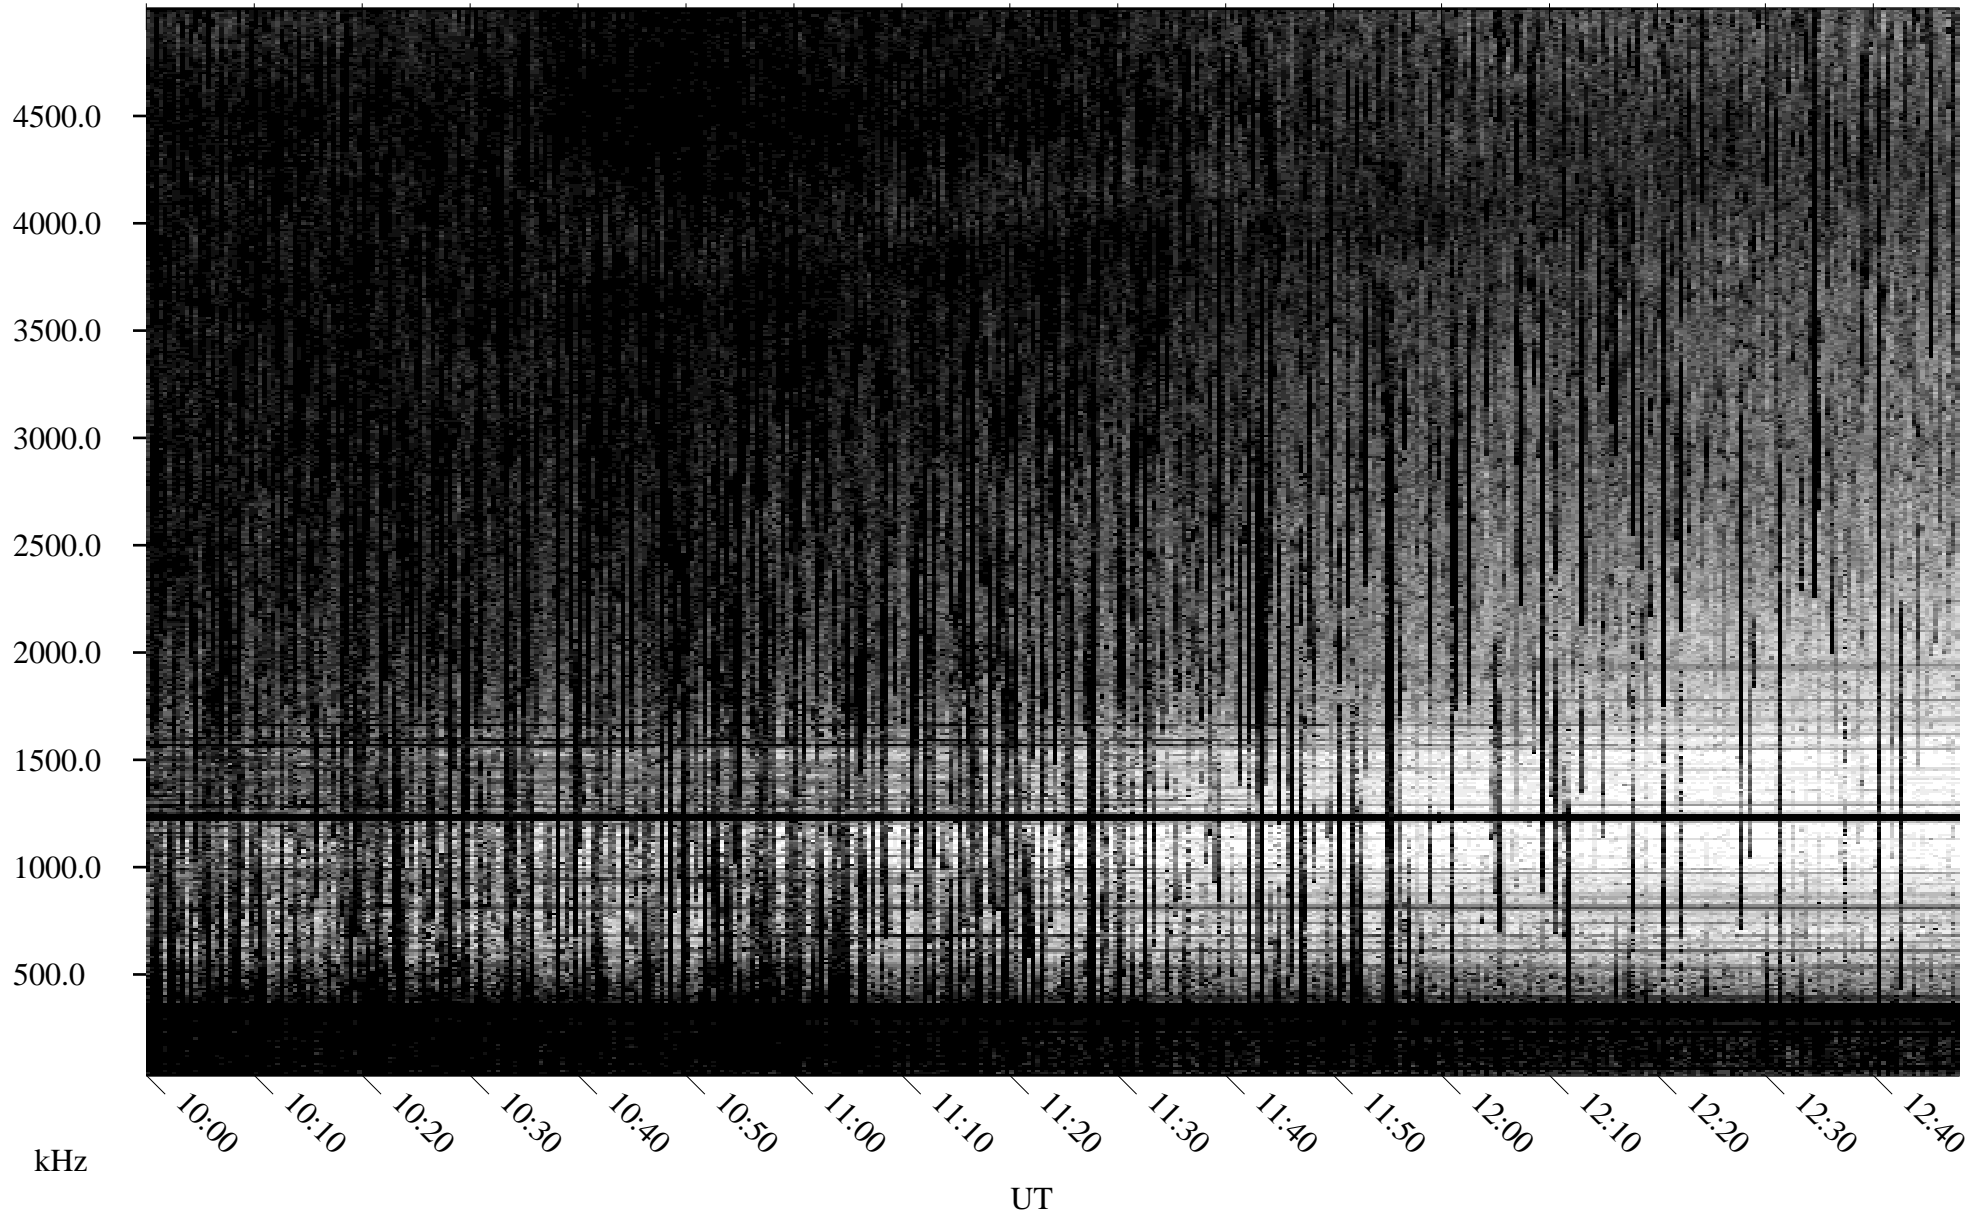

# 06/12/2007 Churchill, Manitoba

Linear Scale    Black = 161    White = 15

CH07162L.R00m max\_12

Page 5

# 06/12/2007 Churchill, Manitoba

Linear Scale    Black = 161    White = 15

CH07162L.R00m max\_12

Page 6