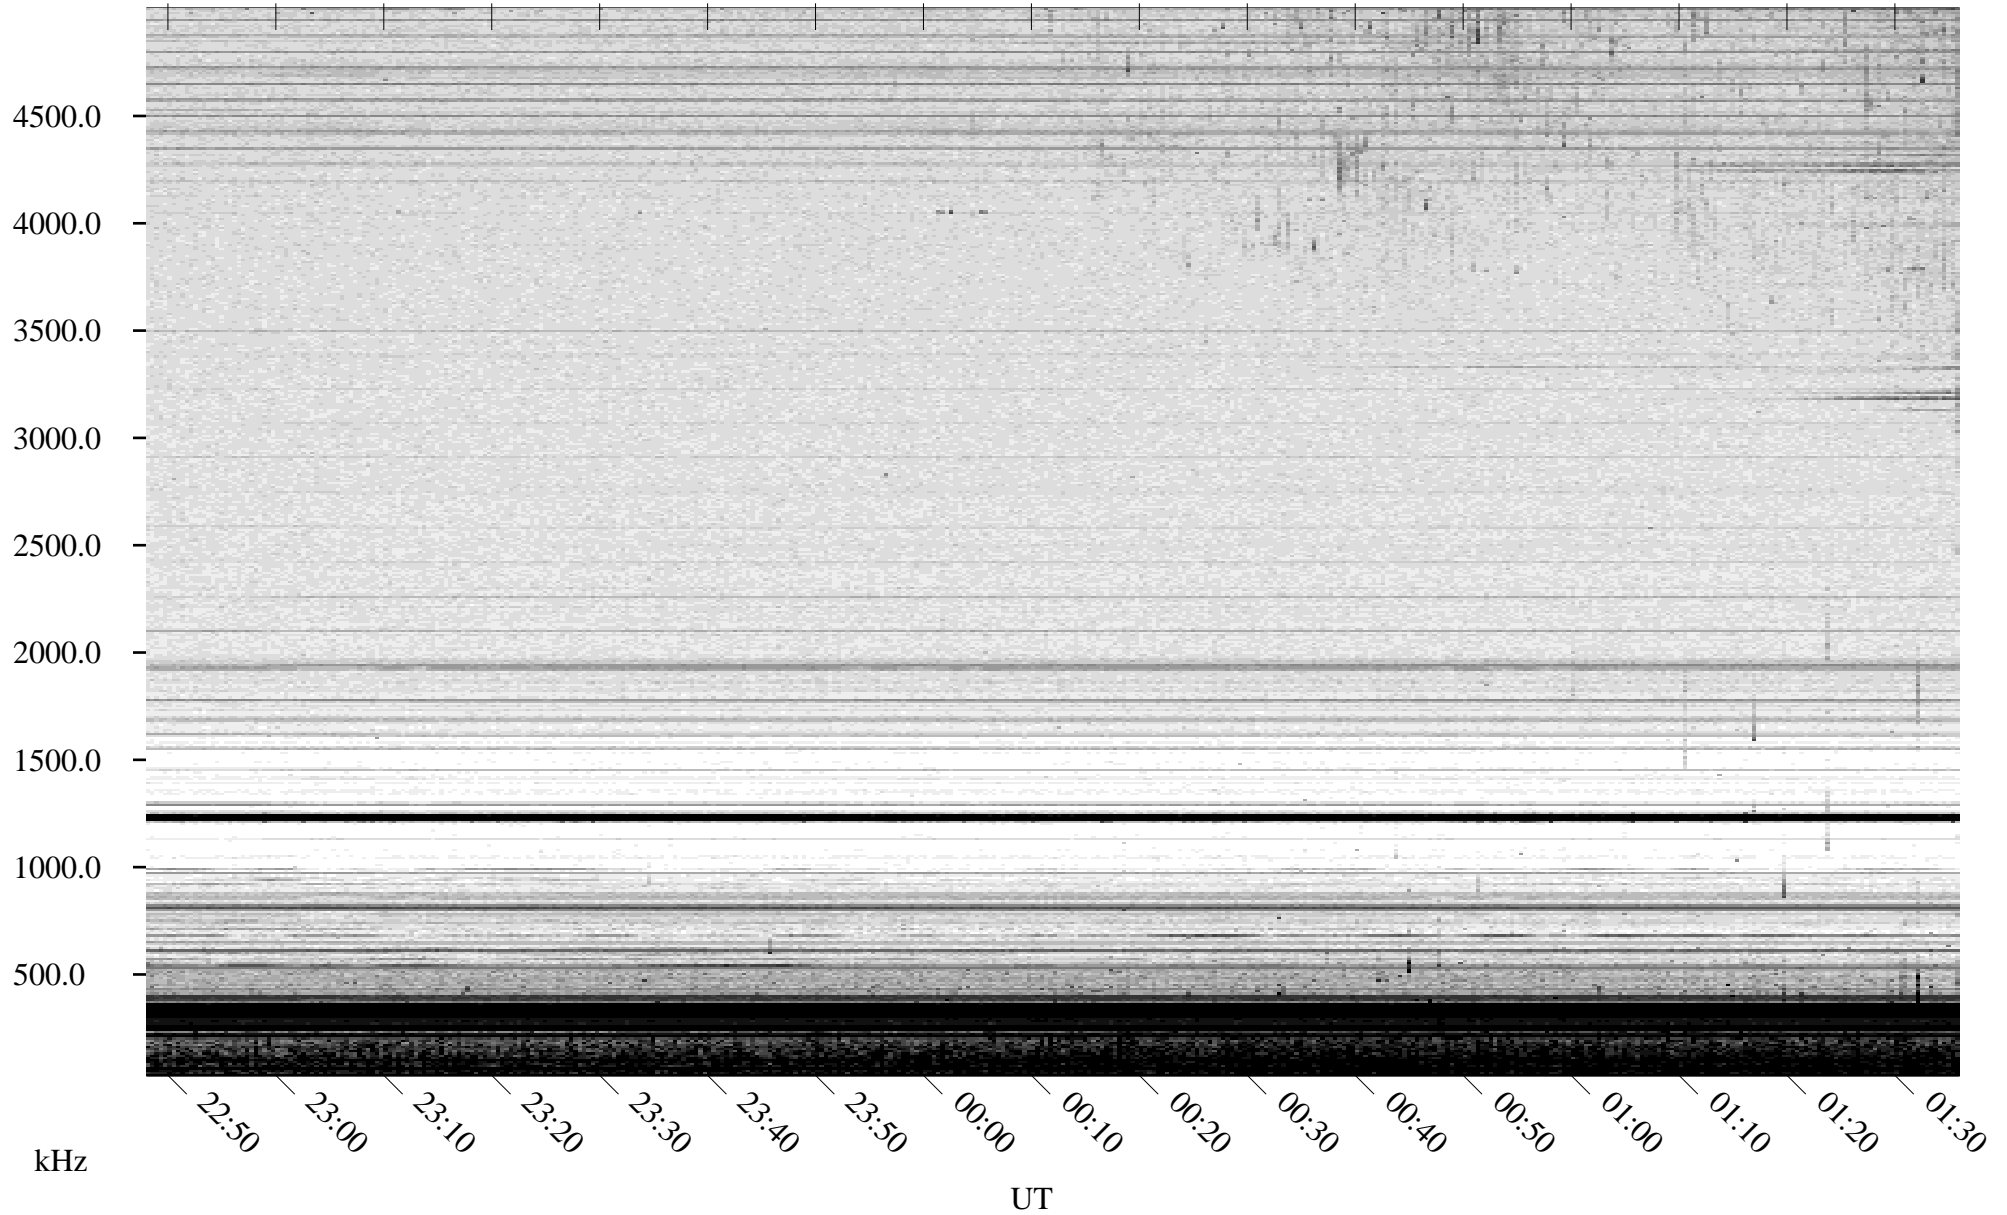

# 06/11/2007 Churchill, Manitoba

Linear Scale    Black = 161    White = 15

CH07162L.R00m max\_12

Page 1

# 06/11/2007 Churchill, Manitoba

Linear Scale    Black = 161    White = 15

CH07162L.R00m max\_12

Page 2

# 06/12/2007 Churchill, Manitoba

Linear Scale    Black = 161    White = 15

CH07162L.R00m max\_12

Page 3

06/12/2007 Churchill, Manitoba

Linear Scale    Black = 161    White = 15

CH07162L.R00m max\_12

Page 4

# 06/12/2007 Churchill, Manitoba

Linear Scale    Black = 161    White = 15

CH07162L.R00m max\_12

Page 5