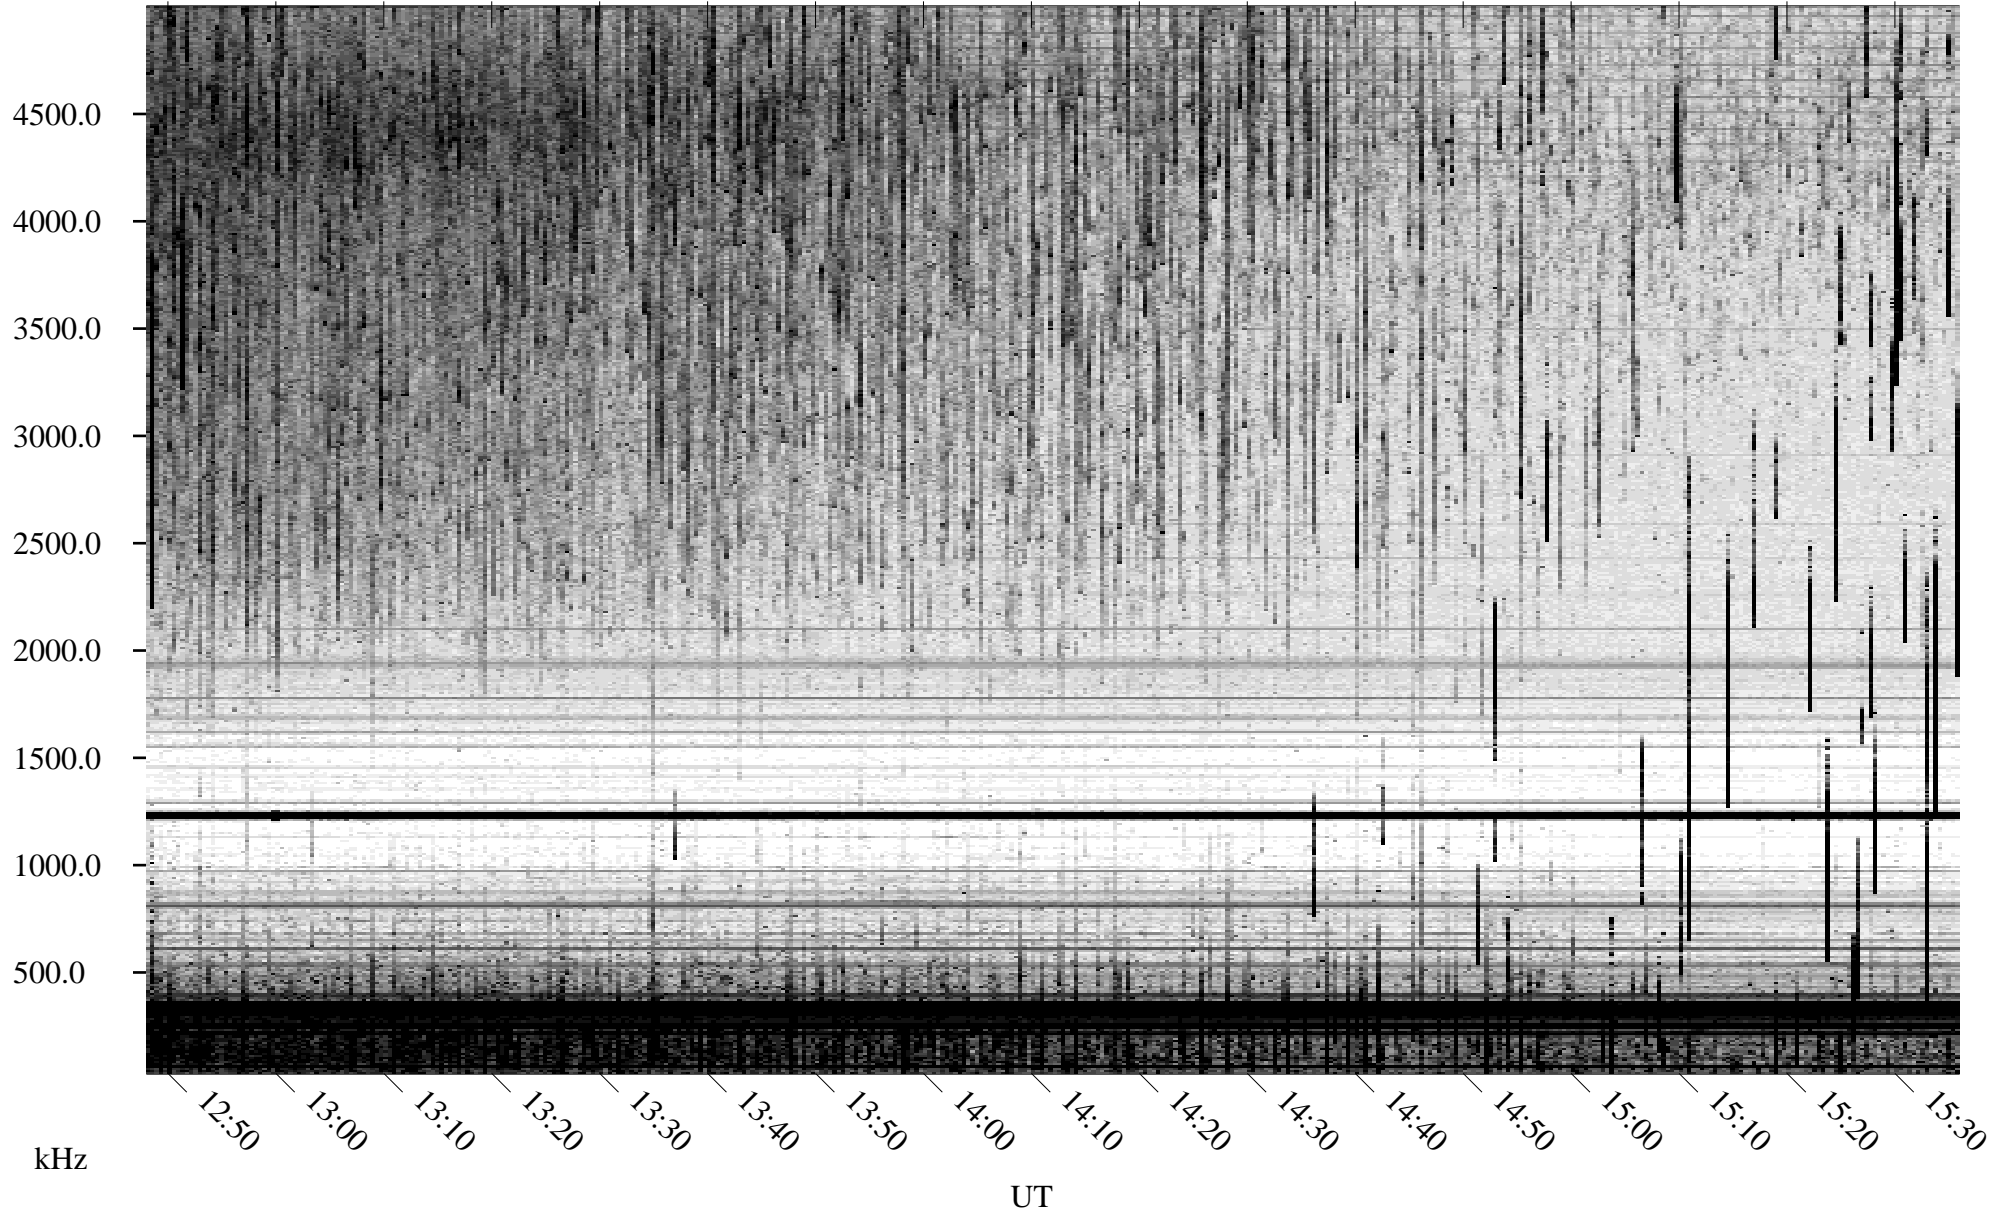

# 06/12/2007 Churchill, Manitoba

Linear Scale    Black = 161    White = 15

CH07162L.R00m max\_12

Page 5

# 06/12/2007 Churchill, Manitoba

Linear Scale    Black = 161    White = 15

CH07162L.R00m max\_12

Page 6

# 06/12/2007 Churchill, Manitoba

Linear Scale    Black = 161    White = 15

CH07162L.R00m max\_12

Page 7

# 06/12/2007 Churchill, Manitoba

Linear Scale    Black = 161    White = 15

CH07162L.R00m max\_12

Page 8