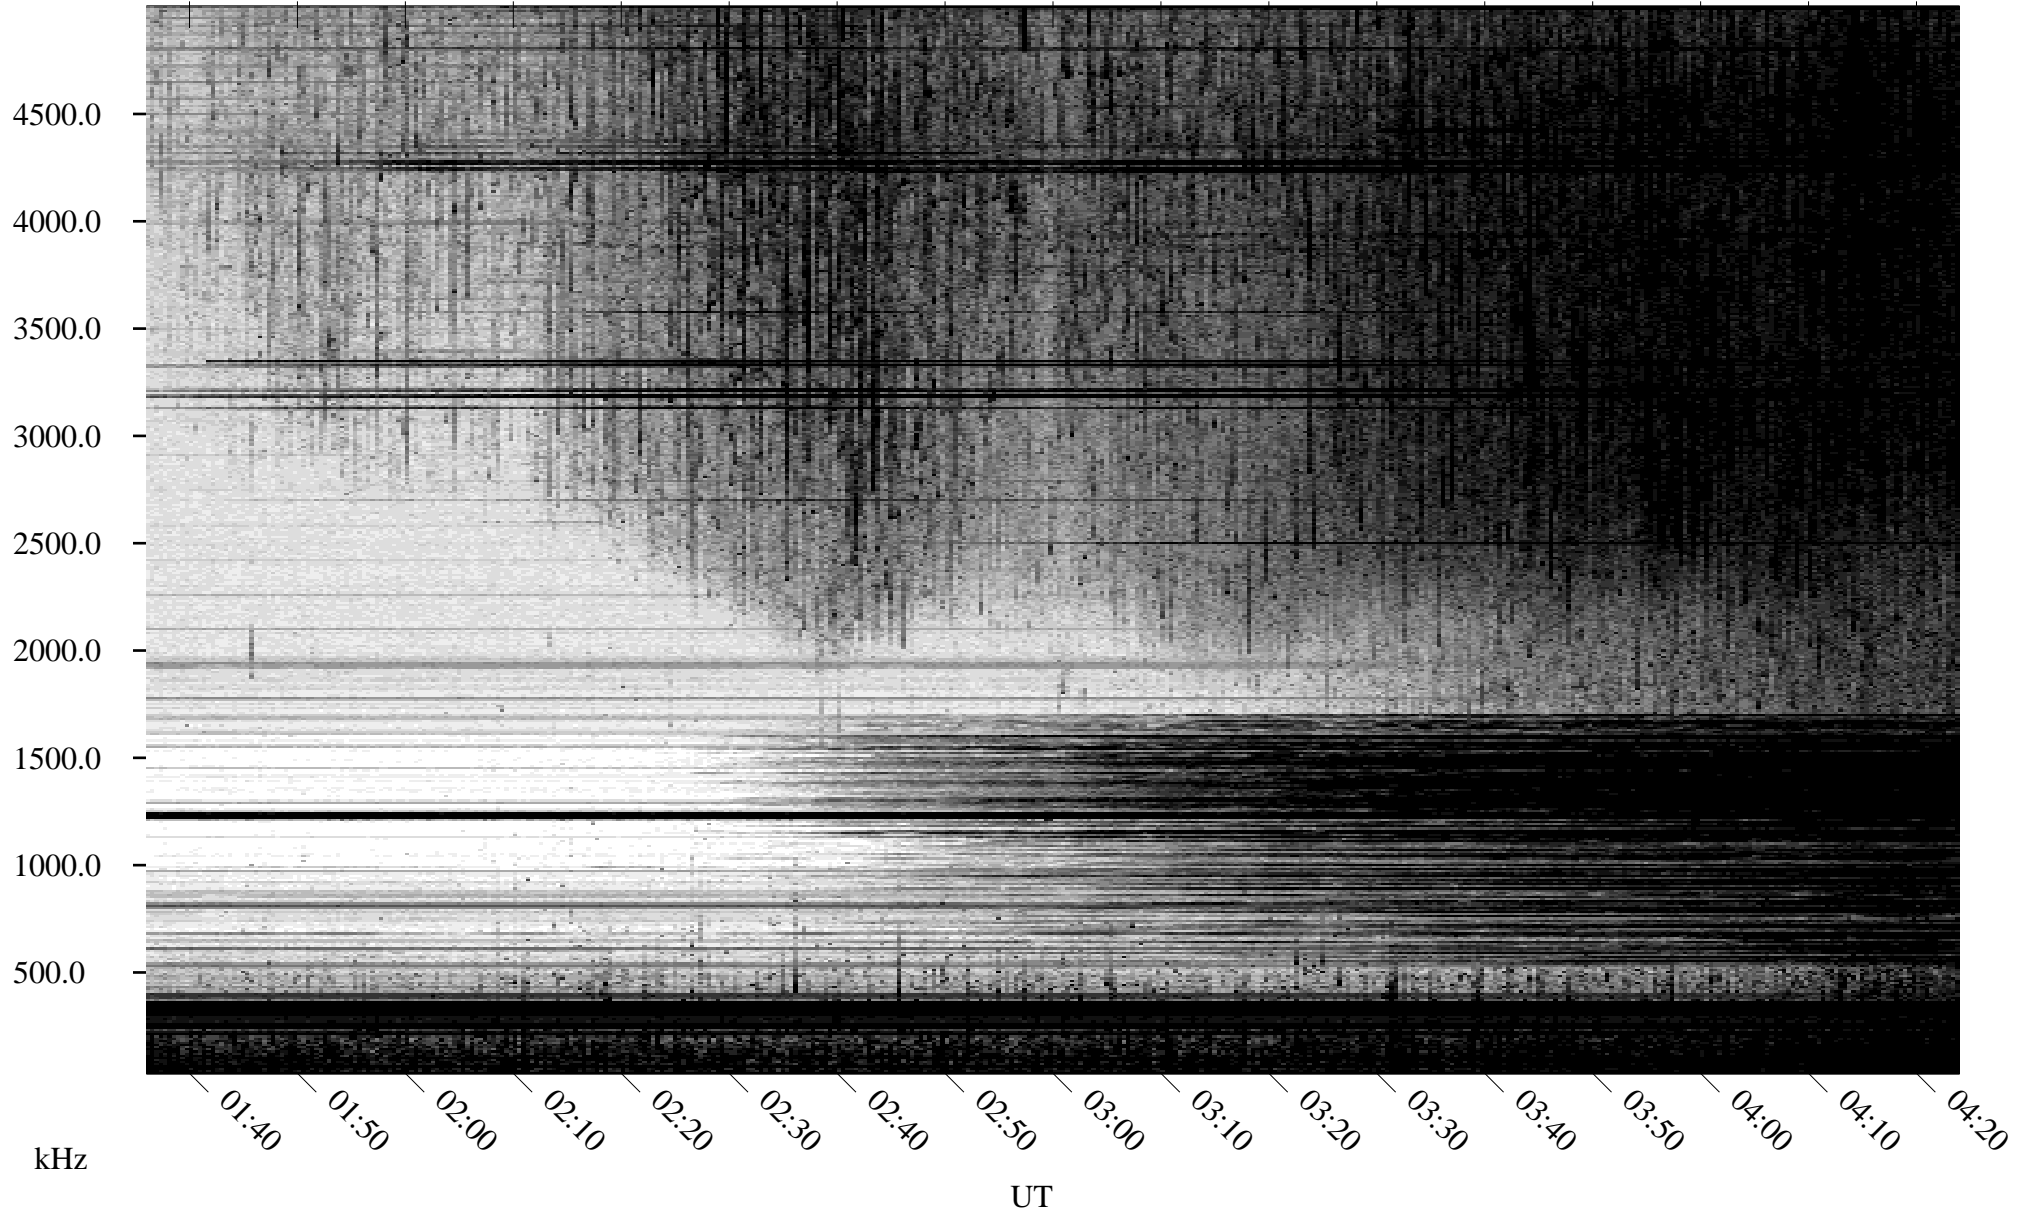

# 06/11/2007 Churchill, Manitoba

Linear Scale    Black = 161    White = 15

CH07162L.R00m max\_12

Page 1

# 06/11/2007 Churchill, Manitoba

Linear Scale    Black = 161    White = 15

CH07162L.R00m max\_12

Page 2

# 06/12/2007 Churchill, Manitoba

Linear Scale    Black = 161    White = 15

CH07162L.R00m max\_12

Page 3

06/12/2007 Churchill, Manitoba

Linear Scale    Black = 161    White = 15

CH07162L.R00m max\_12

Page 4

# 06/12/2007 Churchill, Manitoba

Linear Scale    Black = 161    White = 15

CH07162L.R00m max\_12

Page 5