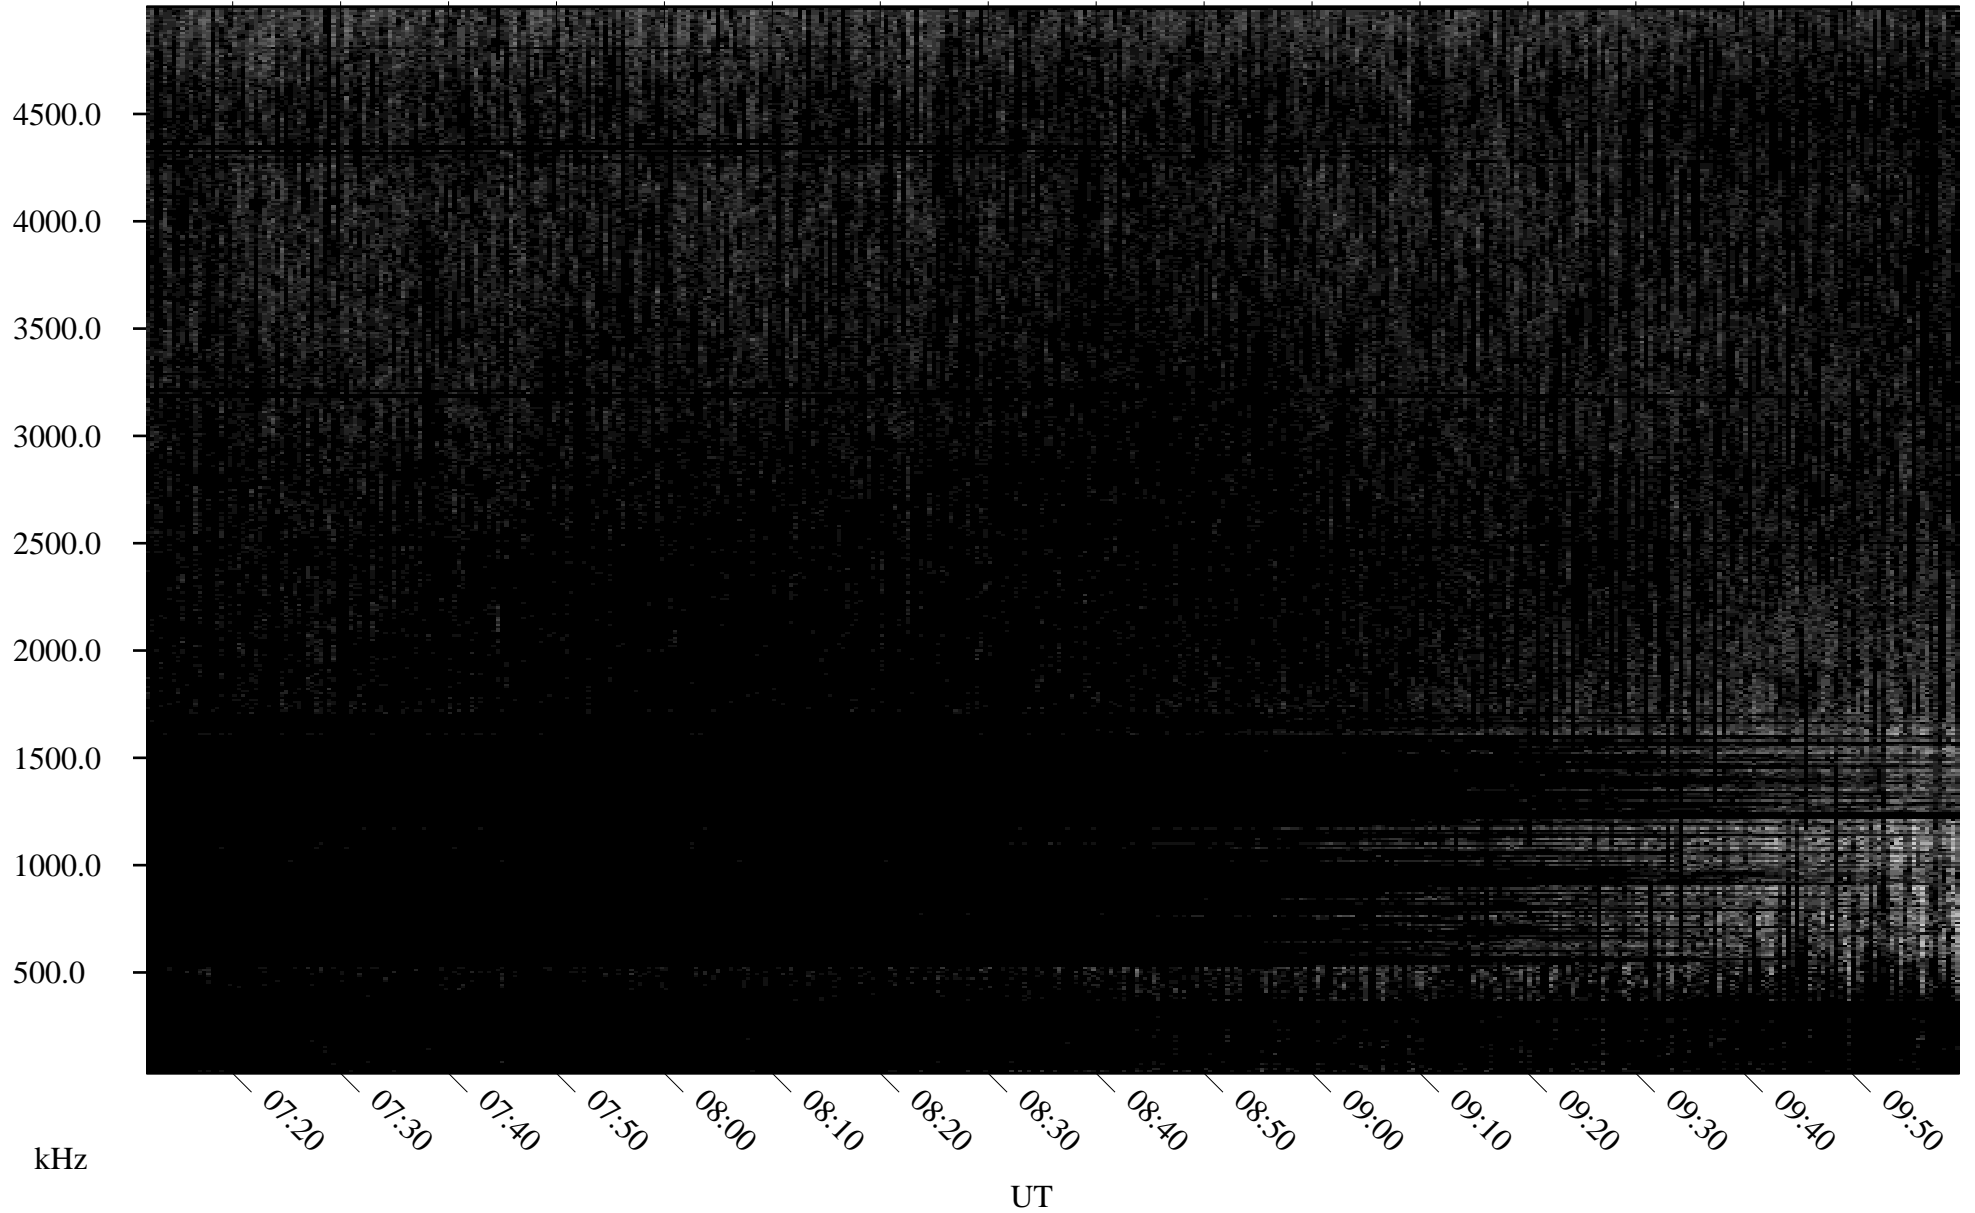

# 06/11/2007 Churchill, Manitoba

Linear Scale    Black = 161    White = 15

CH07162L.R00m max\_12

Page 1

# 06/11/2007 Churchill, Manitoba

Linear Scale    Black = 161    White = 15

CH07162L.R00m max\_12

Page 2

# 06/12/2007 Churchill, Manitoba

Linear Scale    Black = 161    White = 15

CH07162L.R00m max\_12

Page 3

06/12/2007 Churchill, Manitoba

Linear Scale    Black = 161    White = 15

CH07162L.R00m max\_12

Page 4

# 06/12/2007 Churchill, Manitoba

Linear Scale    Black = 161    White = 15

CH07162L.R00m max\_12

Page 5