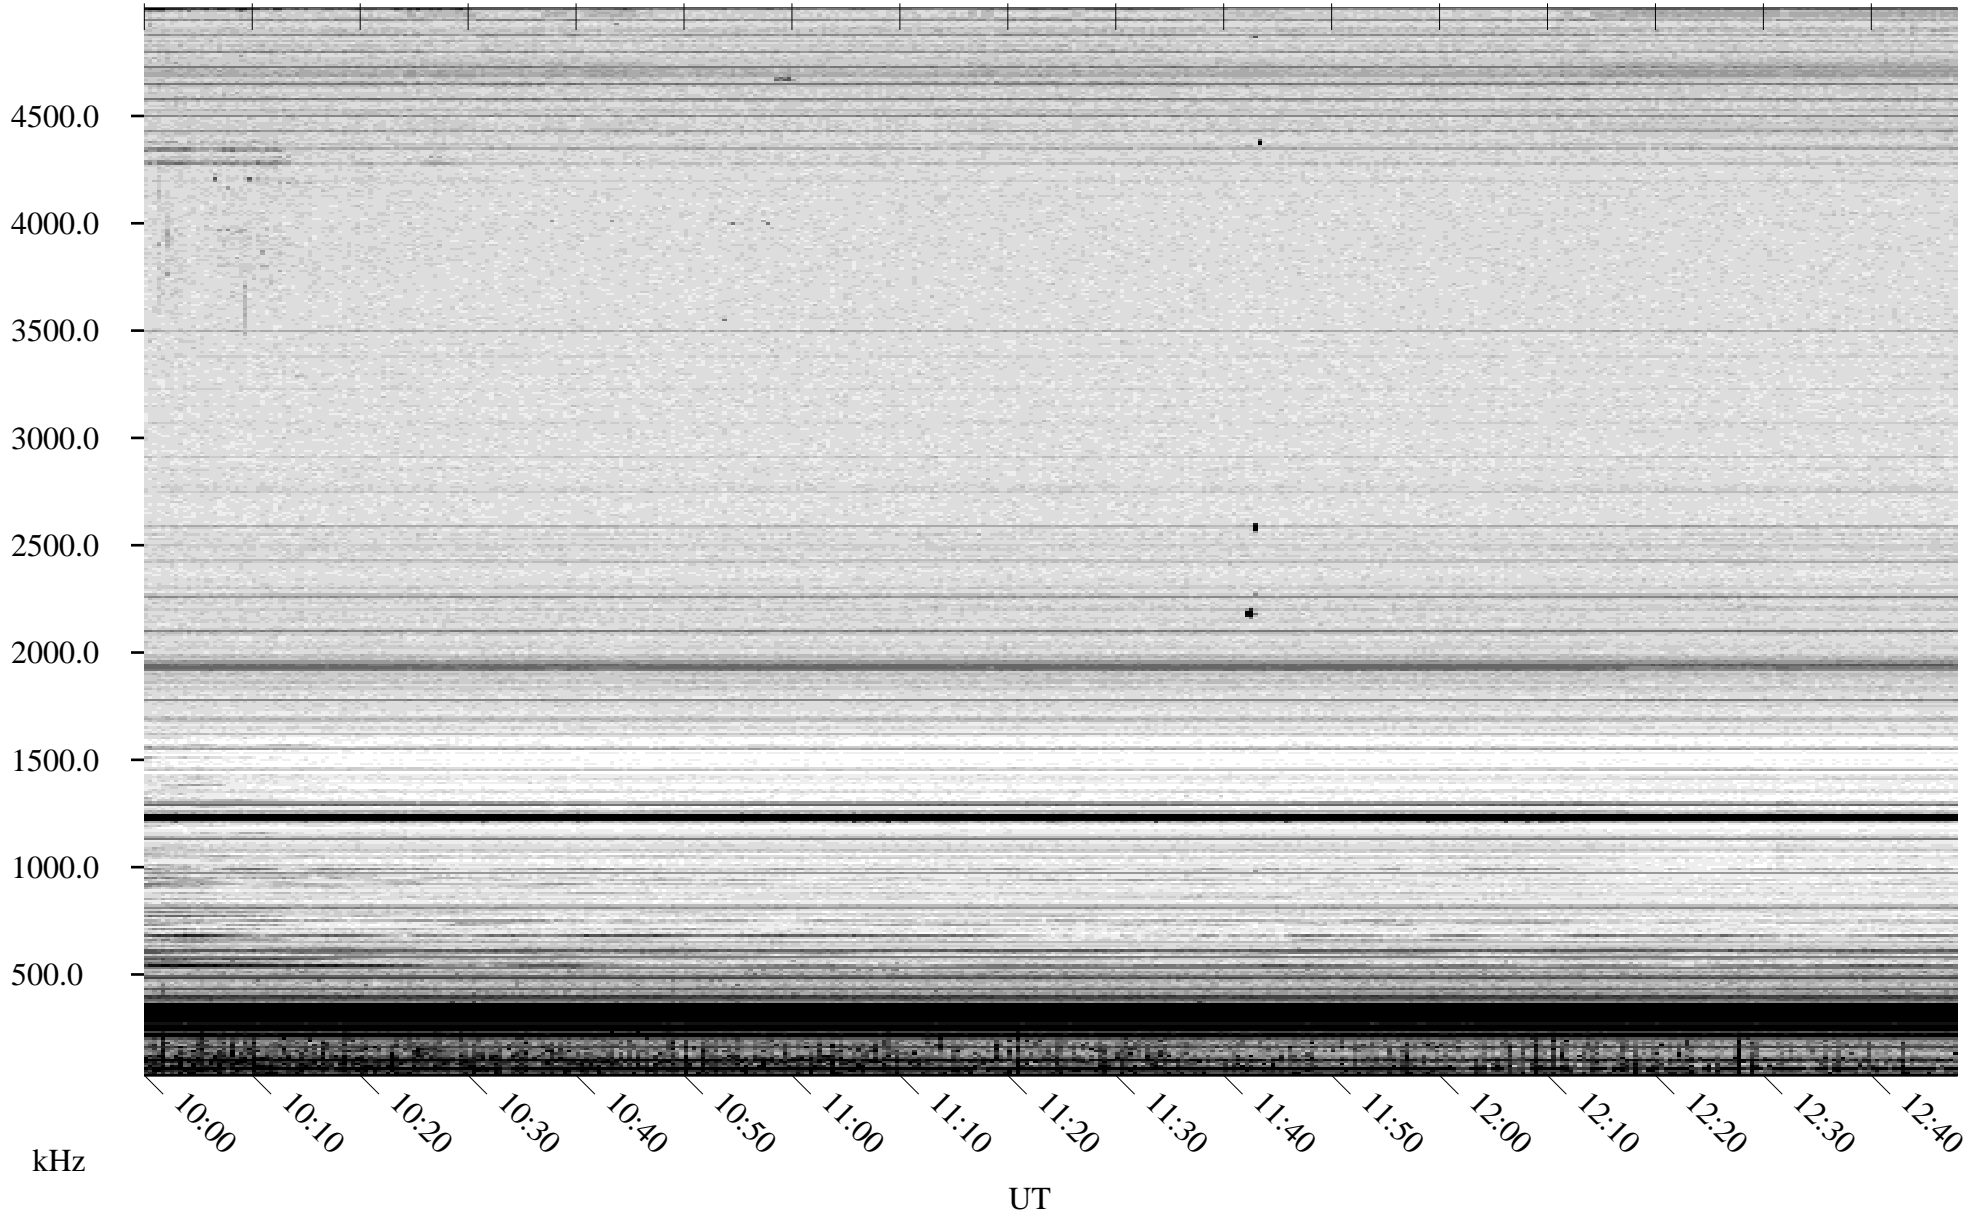

# 06/22/2007 Churchill, Manitoba

Linear Scale    Black = 161    White = 15

CH07172L.R00m max\_12

Page 4

# 06/22/2007 Churchill, Manitoba

Linear Scale    Black = 161    White = 15

CH07172L.R00m max\_12

Page 5

# 06/22/2007 Churchill, Manitoba

Linear Scale    Black = 161    White = 15

CH07172L.R00m max\_12

Page 6

# 06/22/2007 Churchill, Manitoba

Linear Scale    Black = 161    White = 15

CH07172L.R00m max\_12

Page 7