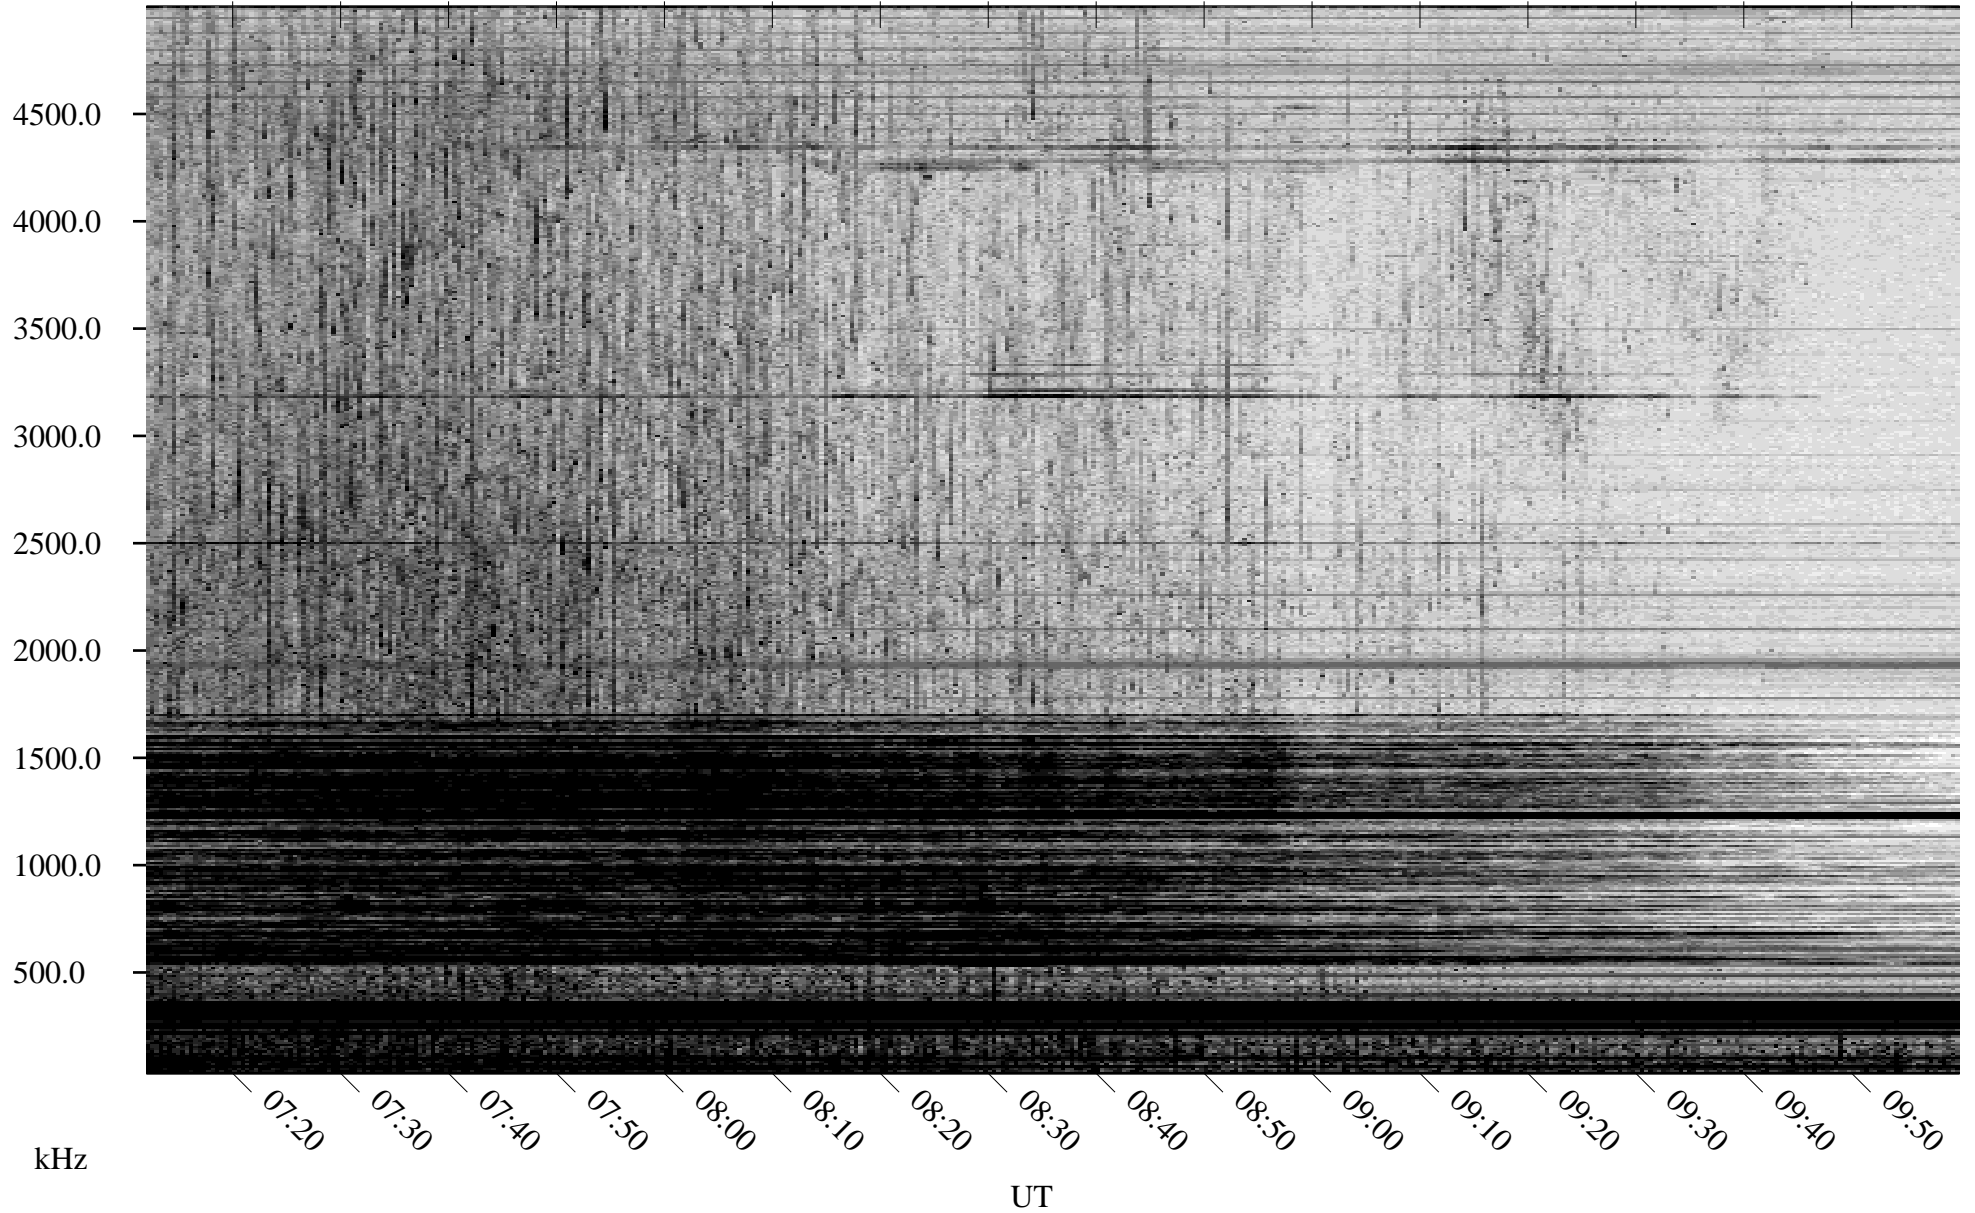

# 06/21/2007 Churchill, Manitoba

Linear Scale    Black = 161    White = 15

CH07172L.R00m max\_12

Page 1

# 06/22/2007 Churchill, Manitoba

Linear Scale    Black = 161    White = 15

CH07172L.R00m max\_12

Page 4

# 06/22/2007 Churchill, Manitoba

Linear Scale    Black = 161    White = 15

CH07172L.R00m max\_12

Page 5

# 06/22/2007 Churchill, Manitoba

Linear Scale    Black = 161    White = 15

CH07172L.R00m max\_12

Page 6