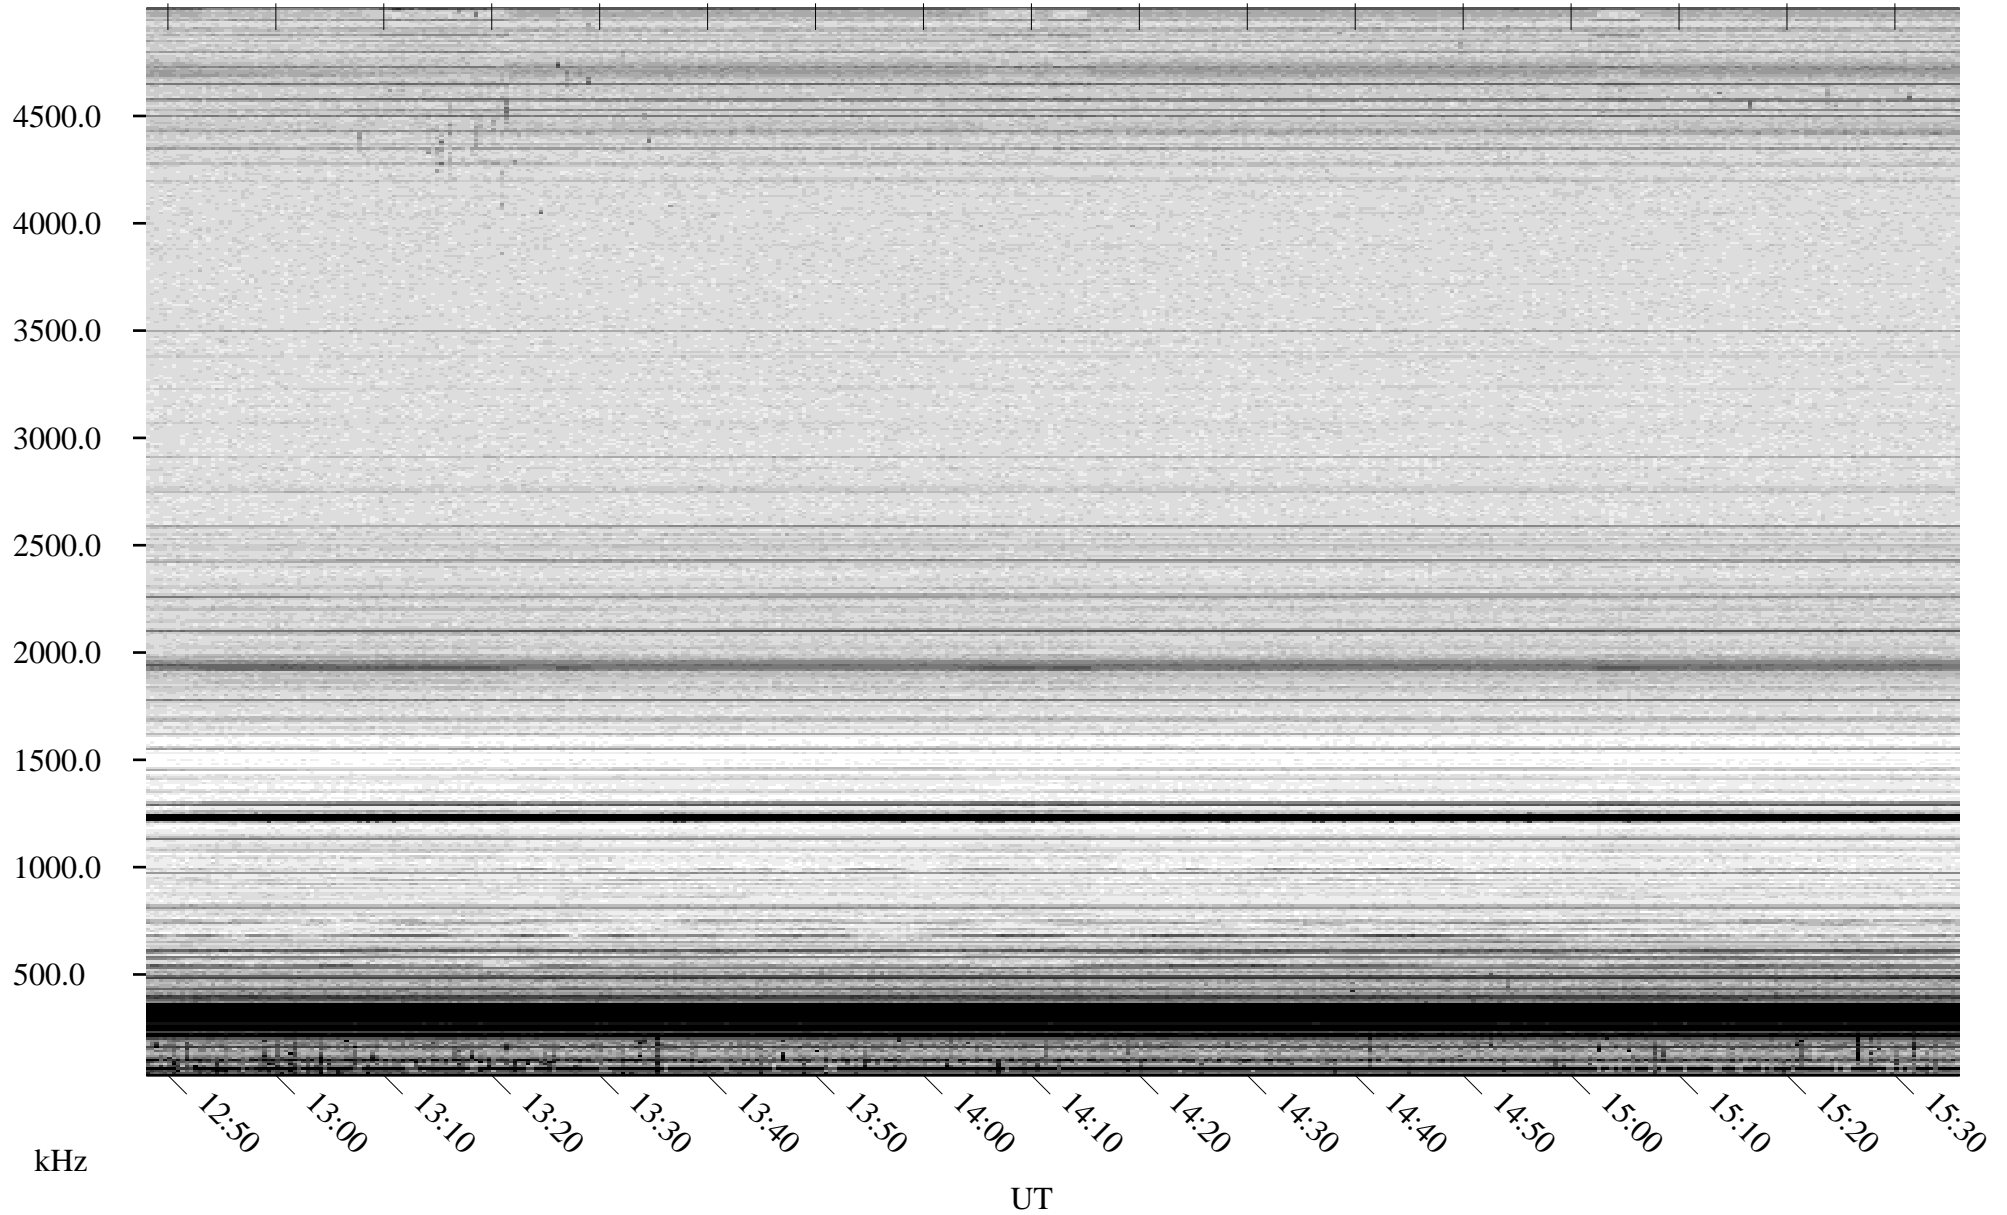

# 06/22/2007 Churchill, Manitoba

Linear Scale    Black = 161    White = 15

CH07172L.R00m max\_12

Page 5

# 06/22/2007 Churchill, Manitoba

Linear Scale    Black = 161    White = 15

CH07172L.R00m max\_12

Page 6

# 06/22/2007 Churchill, Manitoba

Linear Scale    Black = 161    White = 15

CH07172L.R00m max\_12

Page 7

# 06/22/2007 Churchill, Manitoba

Linear Scale    Black = 161    White = 15

CH07172L.R00m max\_12

Page 8