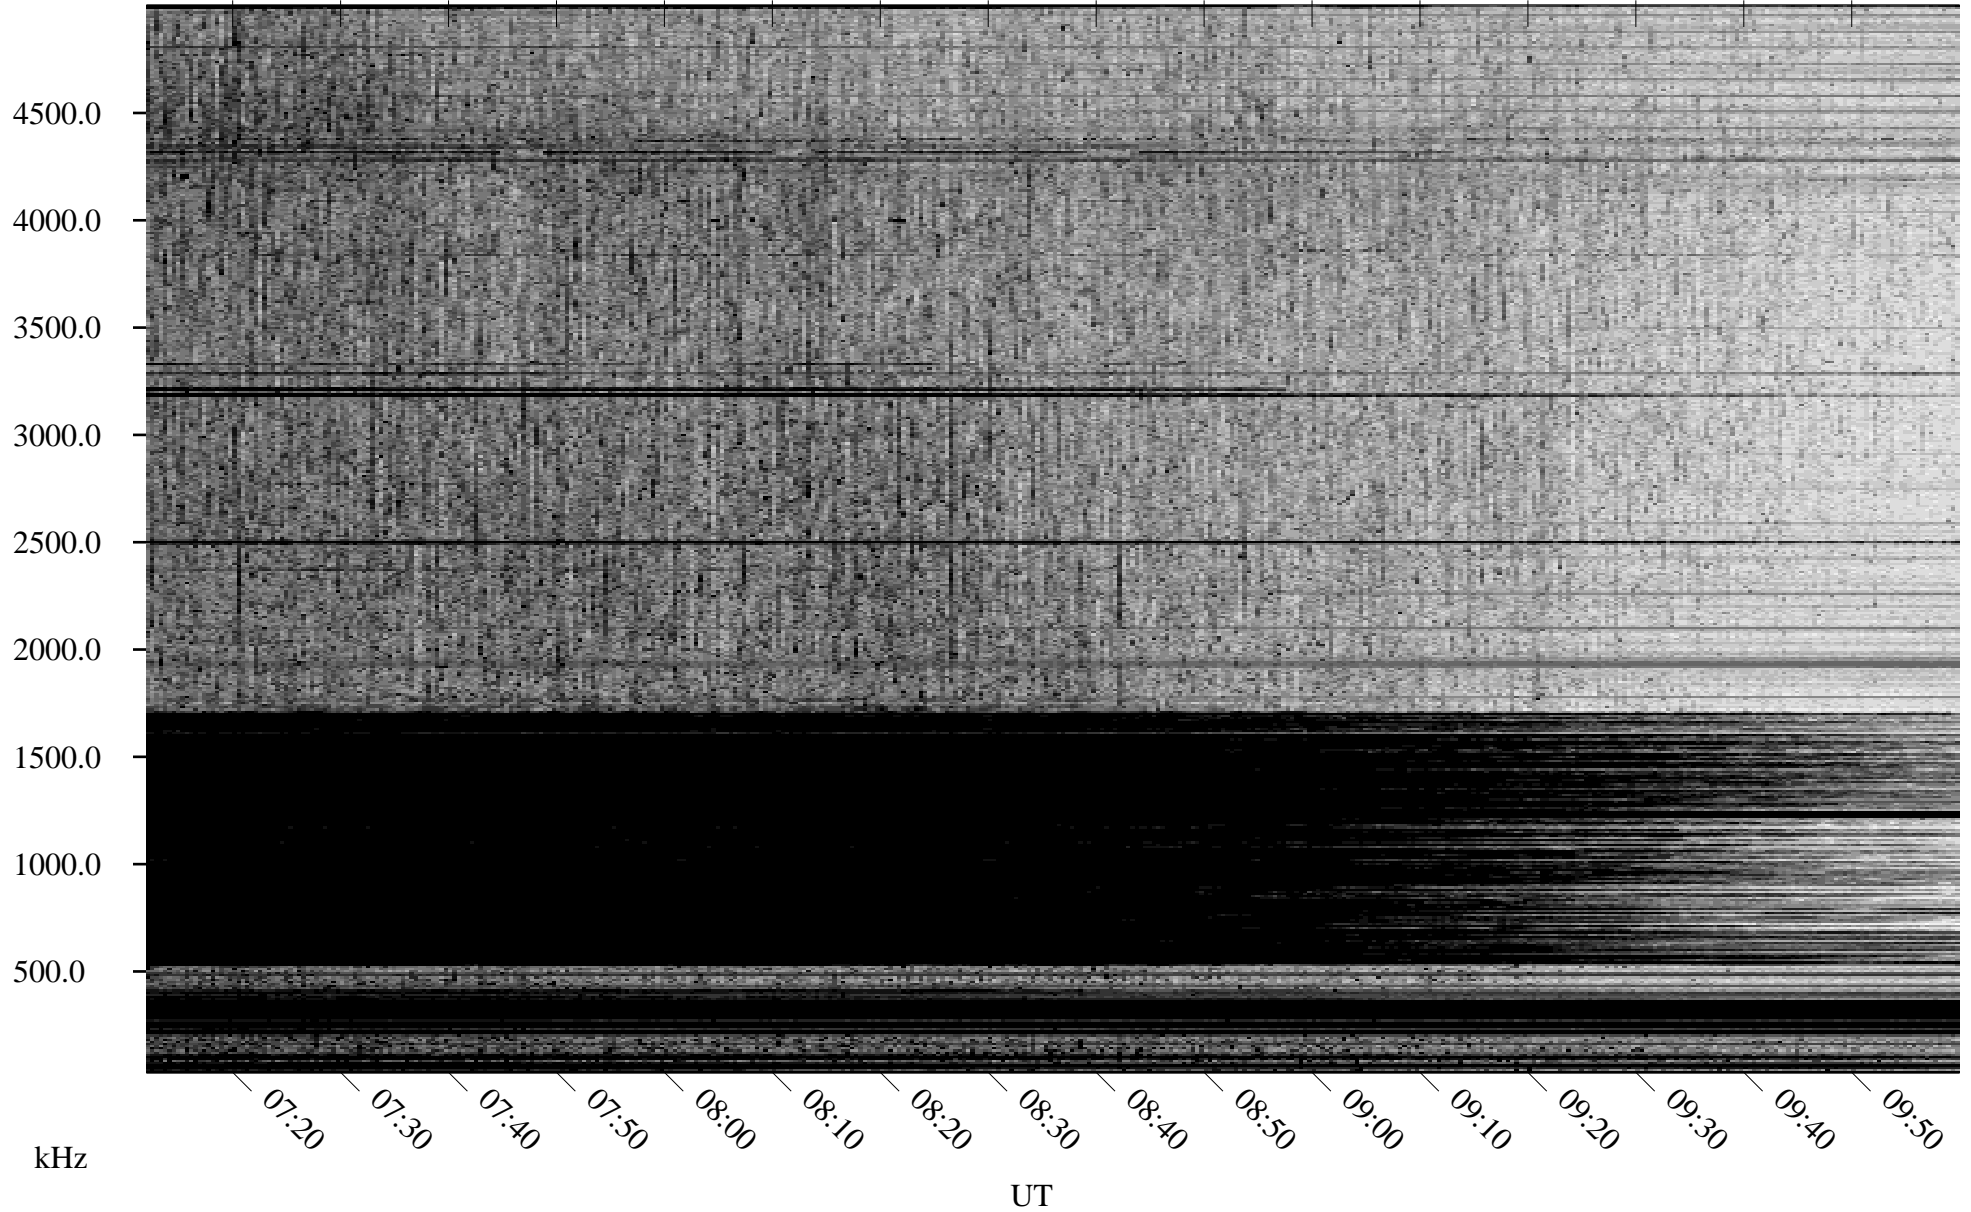

# 06/28/2007 Churchill, Manitoba

Linear Scale    Black = 161    White = 15

CH07178L.R00m max\_12

Page 4

# 06/28/2007 Churchill, Manitoba

Linear Scale    Black = 161    White = 15

CH07178L.R00m max\_12

Page 5