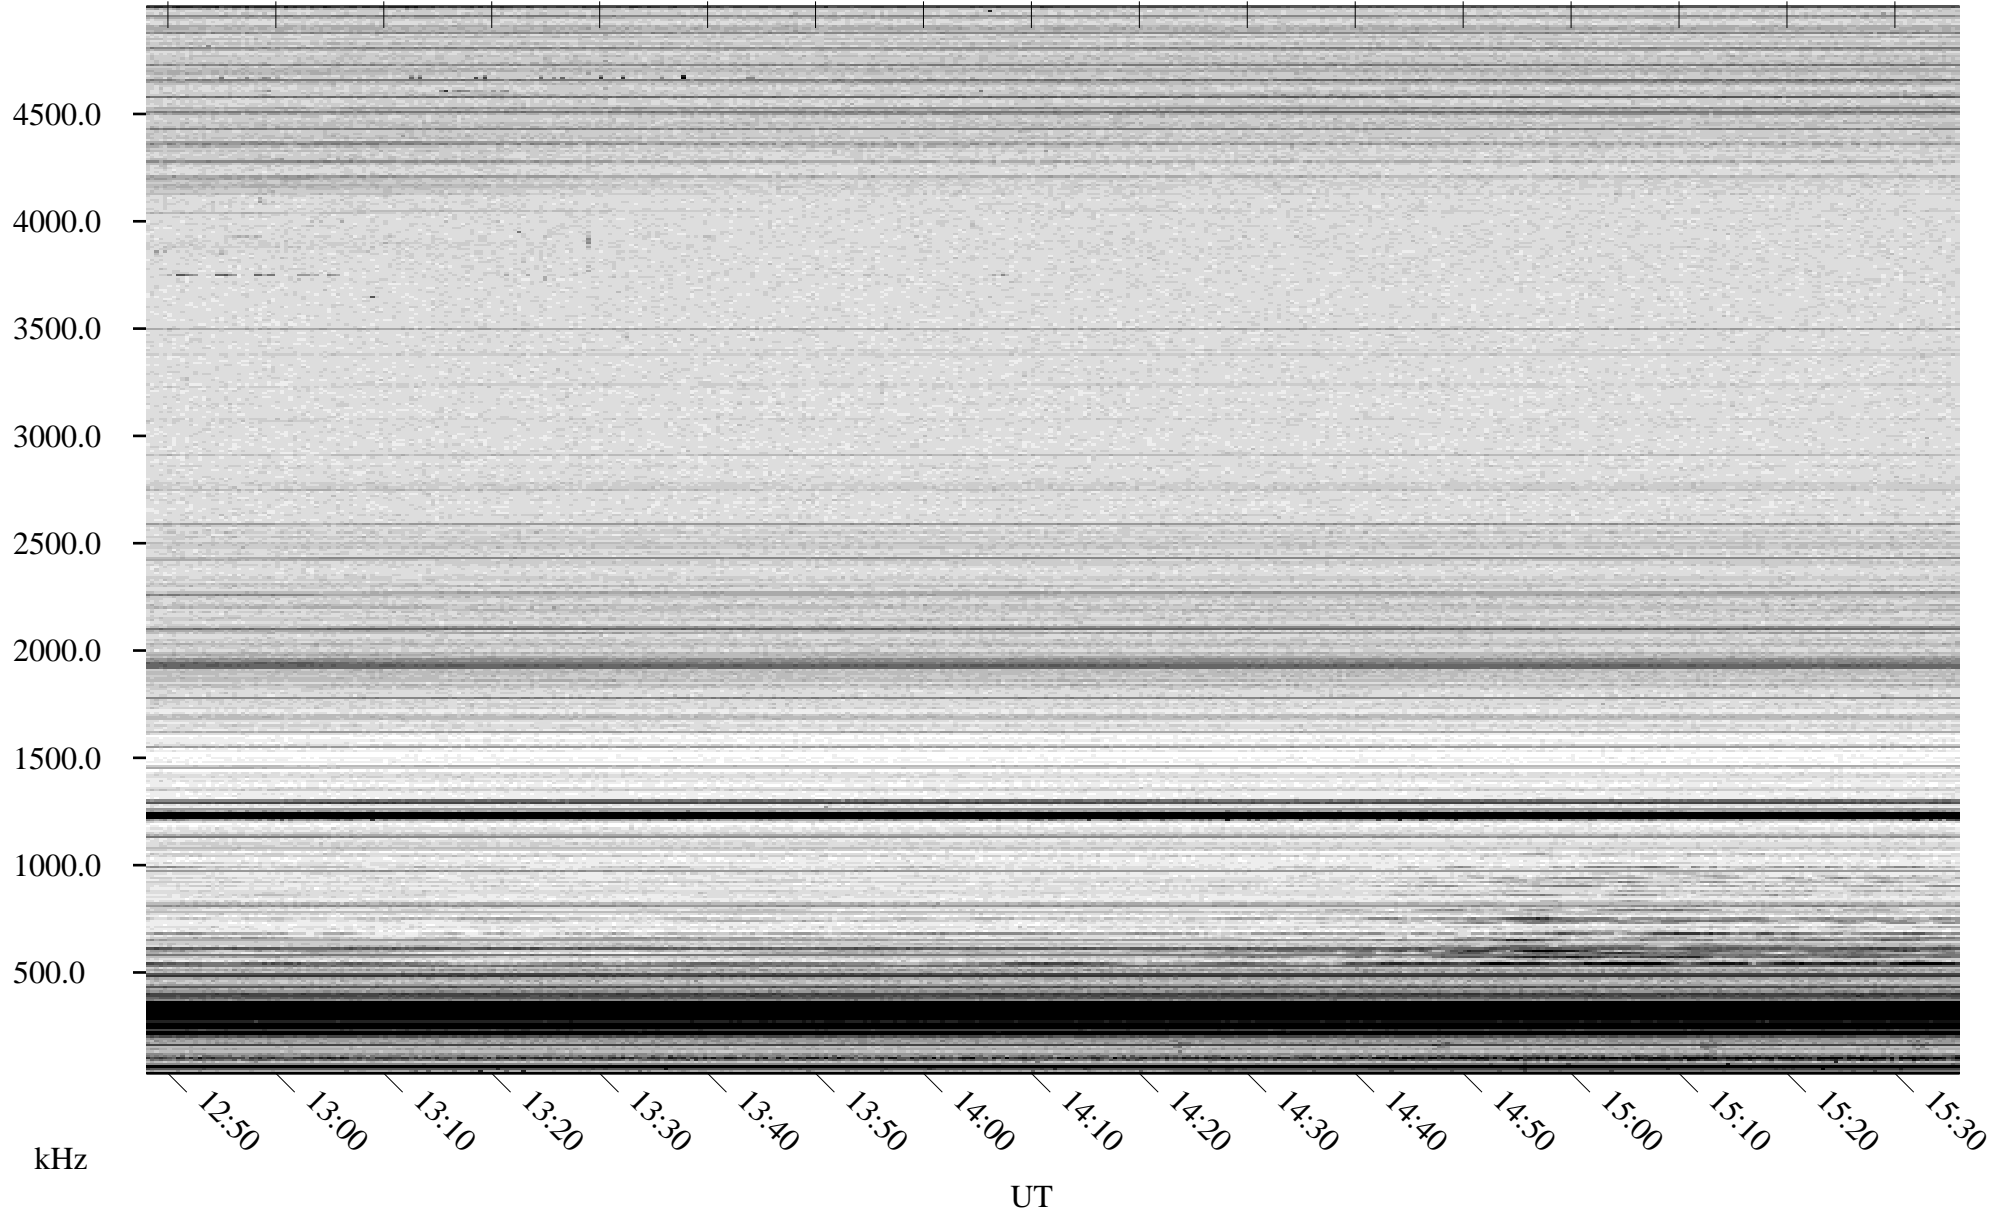

# 06/28/2007 Churchill, Manitoba

Linear Scale    Black = 161    White = 15

CH07178L.R00m max\_12

Page 5

# 06/28/2007 Churchill, Manitoba

Linear Scale    Black = 161    White = 15

CH07178L.R00m max\_12

Page 6

# 06/28/2007 Churchill, Manitoba

Linear Scale    Black = 161    White = 15

CH07178L.R00m max\_12

Page 7

# 06/28/2007 Churchill, Manitoba

Linear Scale    Black = 161    White = 15

CH07178L.R00m max\_12

Page 8