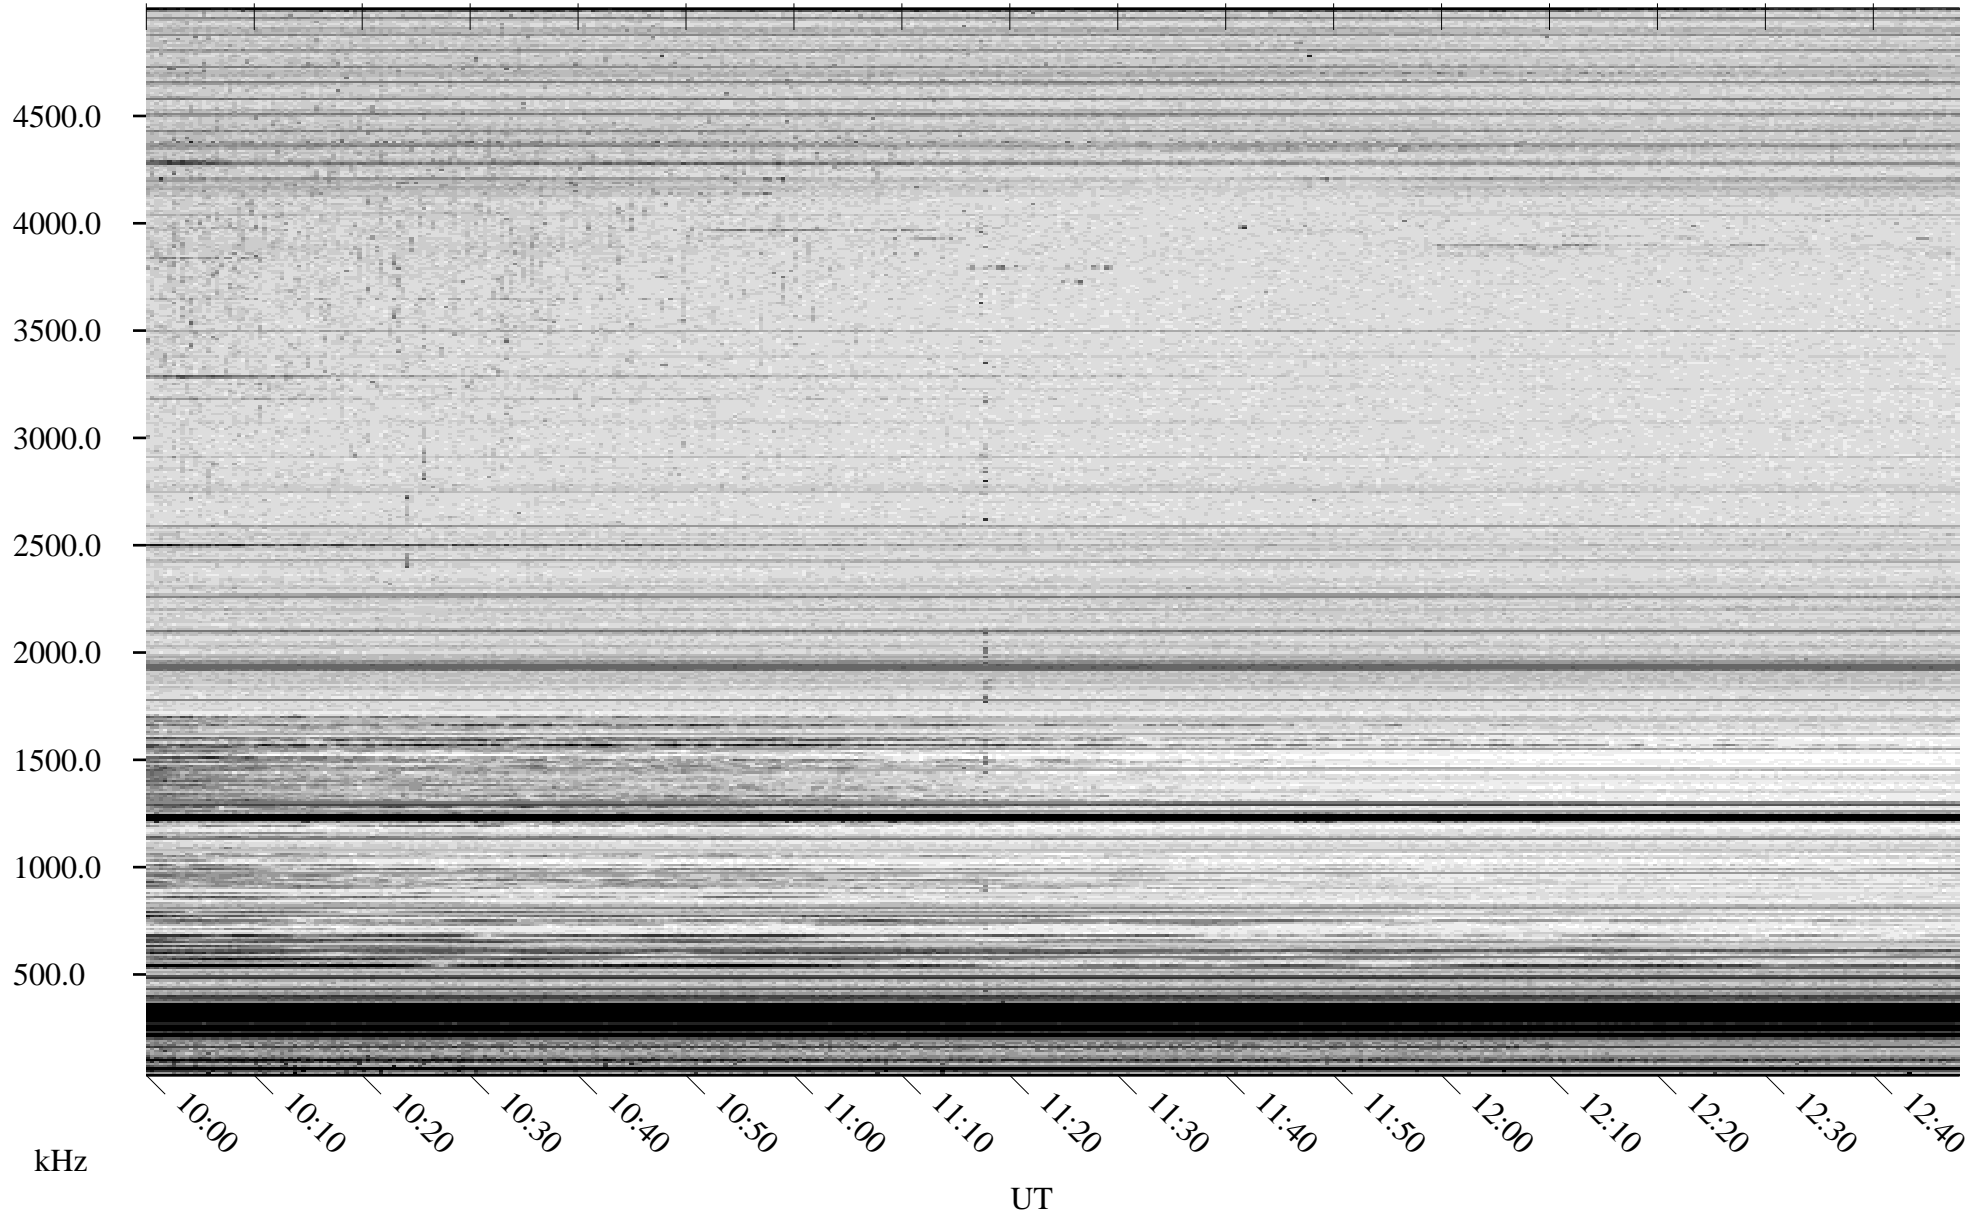

# 06/28/2007 Churchill, Manitoba

Linear Scale    Black = 161    White = 15

CH07178L.R00m max\_12

Page 4

# 06/28/2007 Churchill, Manitoba

Linear Scale    Black = 161    White = 15

CH07178L.R00m max\_12

Page 5

# 06/28/2007 Churchill, Manitoba

Linear Scale    Black = 161    White = 15

CH07178L.R00m max\_12

Page 6

# 06/28/2007 Churchill, Manitoba

Linear Scale    Black = 161    White = 15

CH07178L.R00m max\_12

Page 7